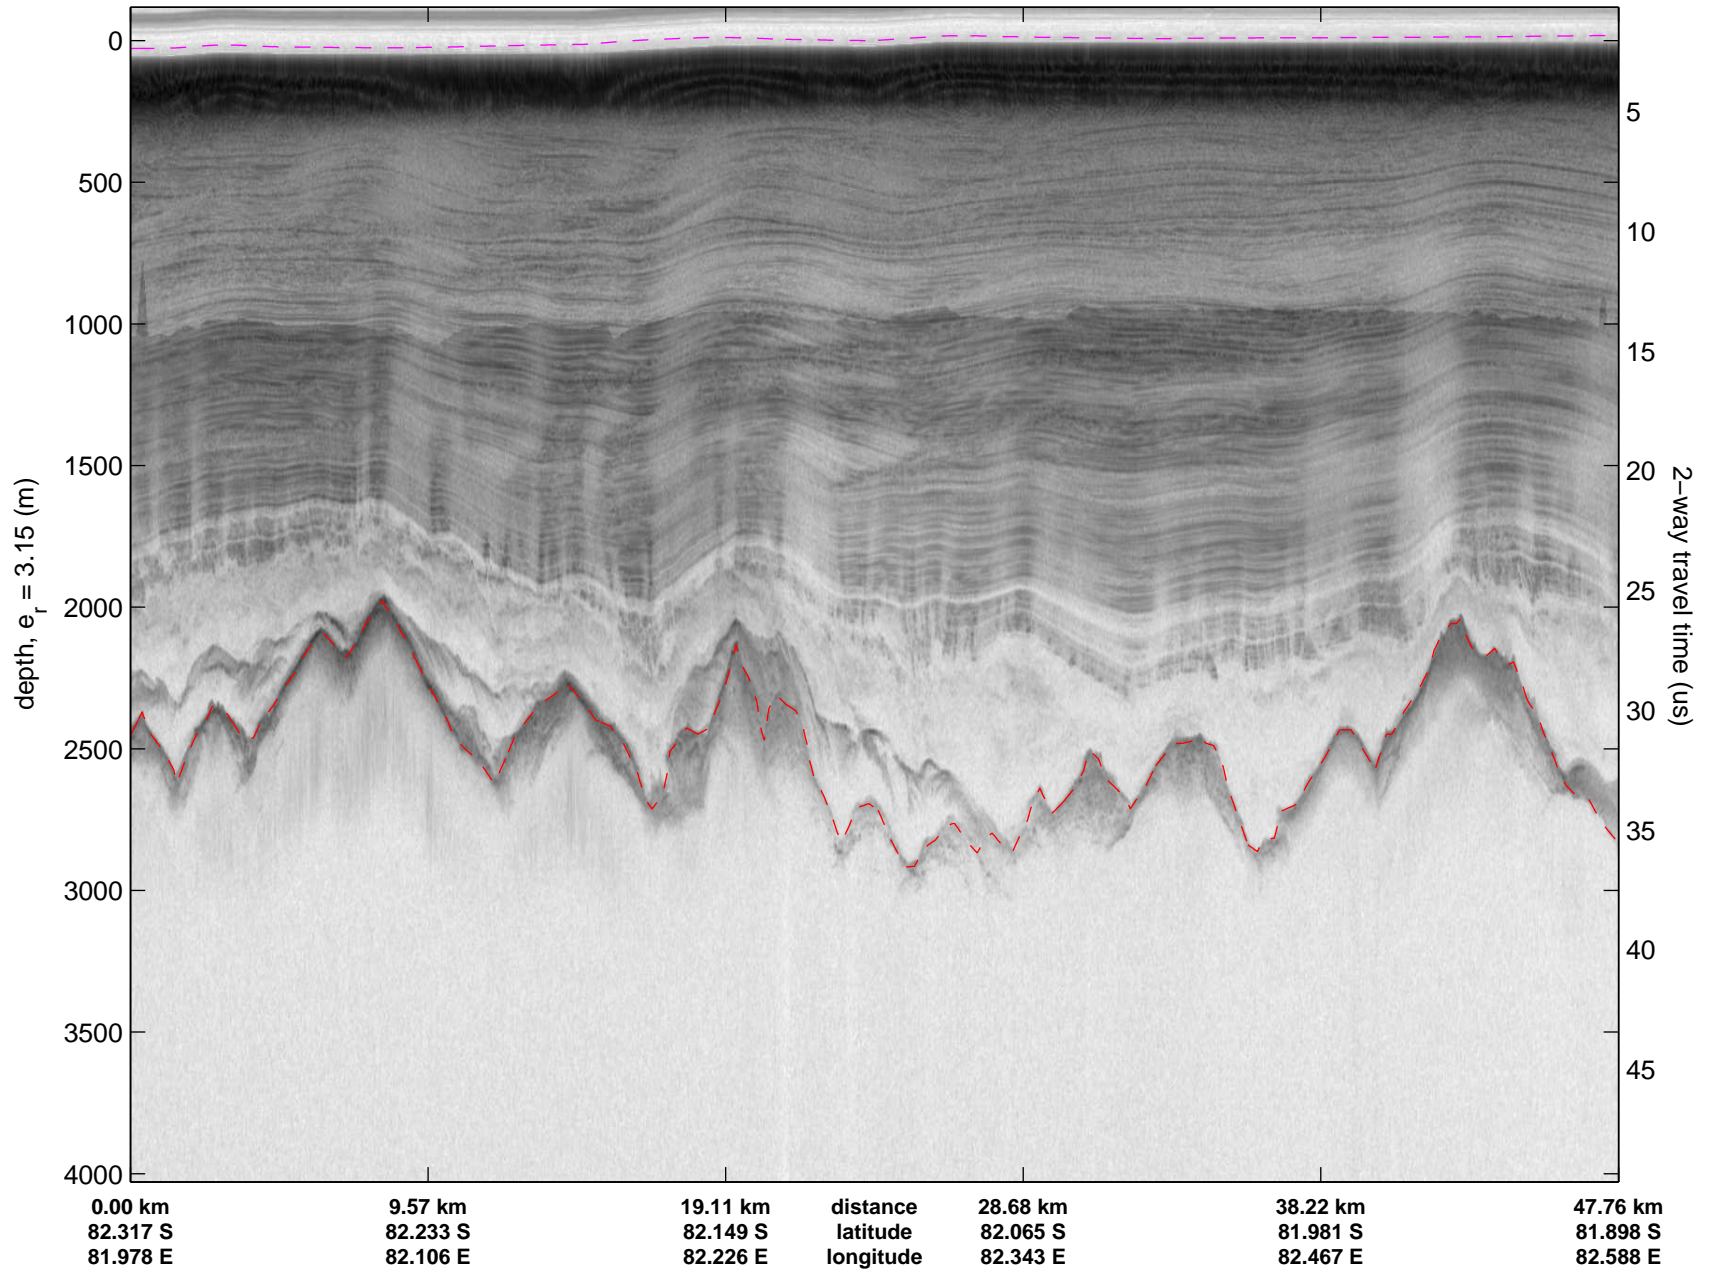

Data Frame ID: 20090105\_03\_005

Data Frame ID: 20090105\_03\_005

Data Frame ID: 20090105\_03\_006

Data Frame ID: 20090105\_03\_006

Data Frame ID: 20090105\_03\_007

Data Frame ID: 20090105\_03\_007

Data Frame ID: 20090105\_03\_008

Data Frame ID: 20090105\_03\_008

0.00 km	9.45 km	18.87 km	distance	28.32 km	37.74 km	47.16 km
82.721 S	82.638 S	82.556 S	latitude	82.473 S	82.391 S	82.308 S
81.315 E	81.456 E	81.589 E	longitude	81.722 E	81.856 E	81.991 E

Data Frame ID: 20090105\_03\_009

0.00 km	9.57 km	19.11 km	distance	28.68 km	38.22 km	47.76 km
82.317 S	82.233 S	82.149 S	latitude	82.065 S	81.981 S	81.898 S
81.978 E	82.106 E	82.226 E	longitude	82.343 E	82.467 E	82.588 E

Data Frame ID: 20090105\_03\_009

Data Frame ID: 20090105\_03\_010

Data Frame ID: 20090105\_03\_010

Data Frame ID: 20090105\_03\_011

Data Frame ID: 20090105\_03\_011

Data Frame ID: 20090105\_03\_012

Data Frame ID: 20090105\_03\_012