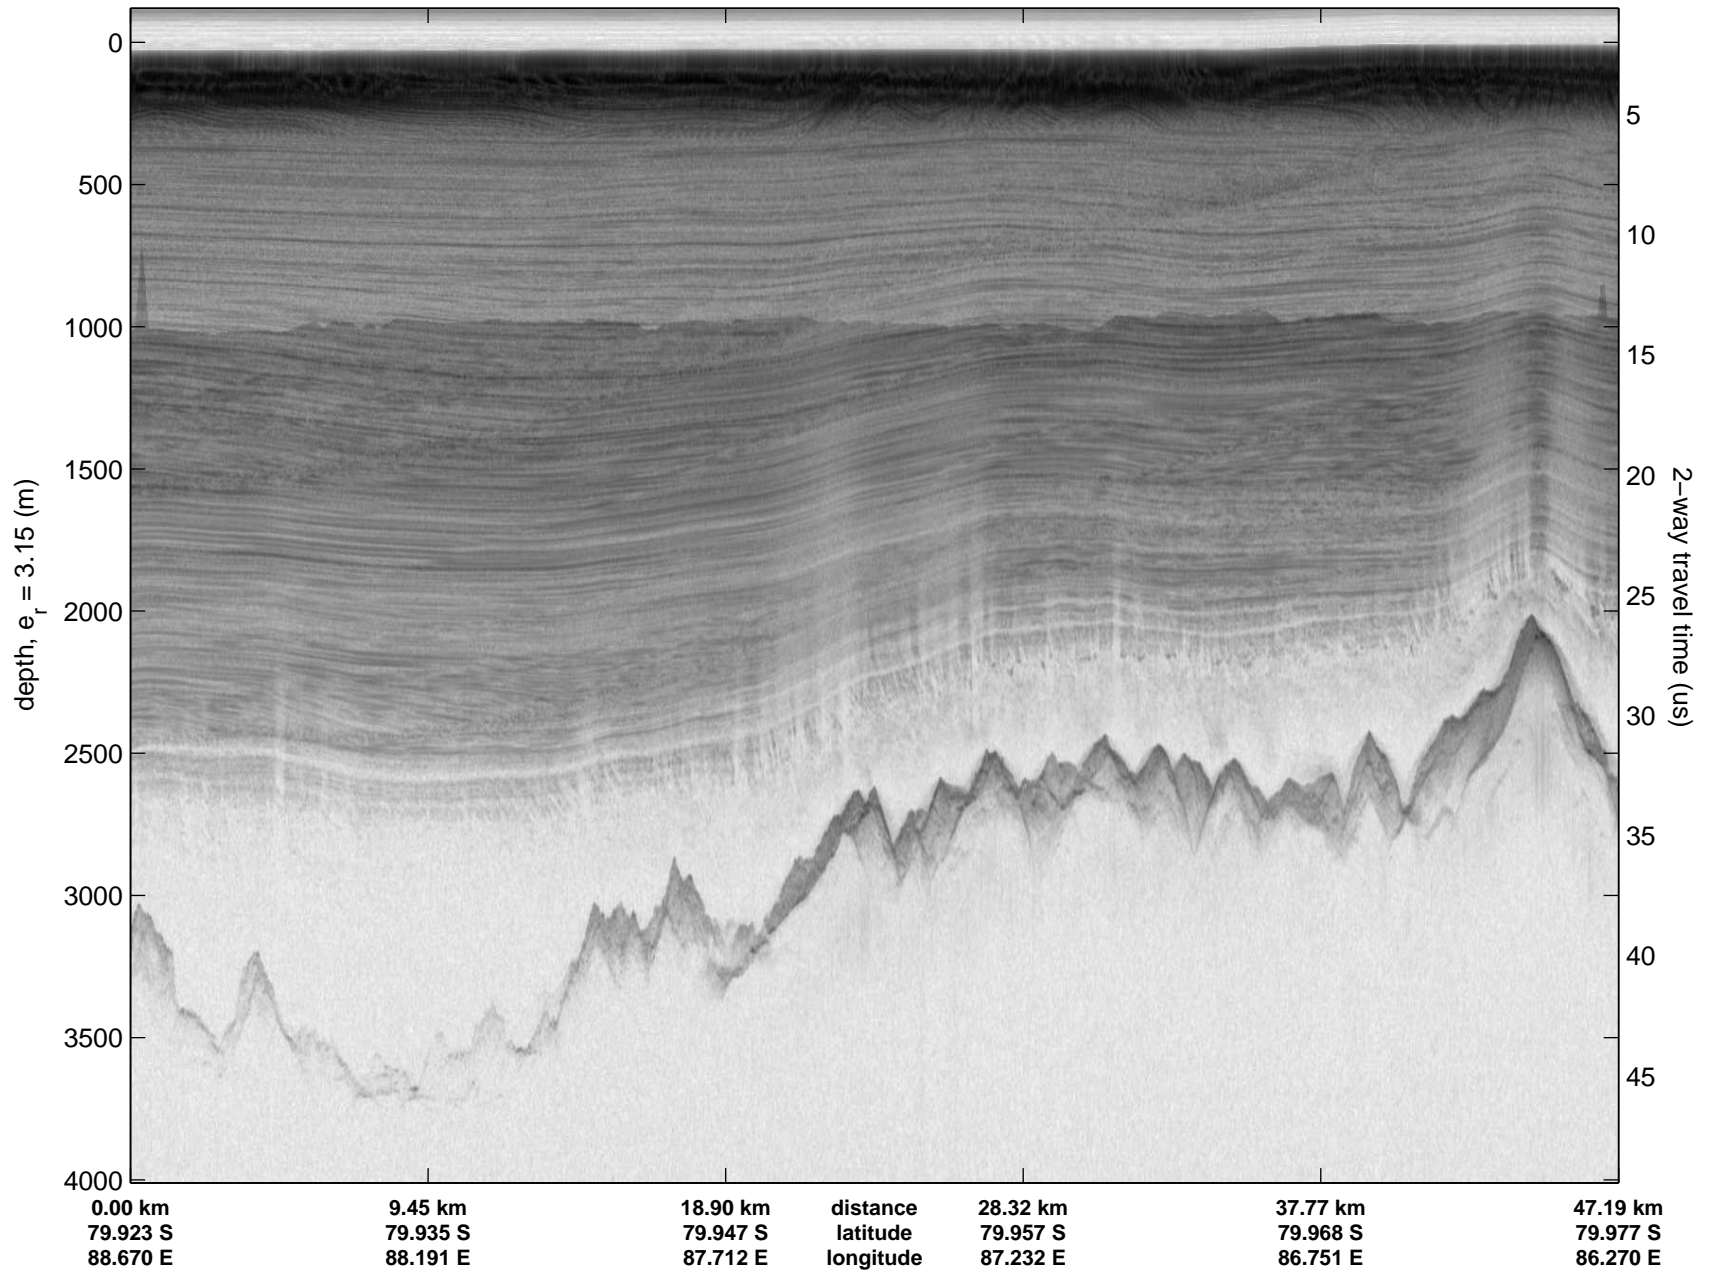

Data Frame ID: 20090105\_03\_016

Data Frame ID: 20090105\_03\_017

Data Frame ID: 20090105\_03\_017

Data Frame ID: 20090105\_03\_018

Data Frame ID: 20090105\_03\_018

Data Frame ID: 20090105\_03\_019

Data Frame ID: 20090105\_03\_019

0.00 km	9.69 km	19.35 km	distance	29.01 km	38.67 km	48.33 km
79.771 S	79.786 S	79.804 S	latitude	79.822 S	79.839 S	79.856 S
93.319 E	92.838 E	92.361 E	longitude	91.883 E	91.403 E	90.922 E

Data Frame ID: 20090105\_03\_020

Data Frame ID: 20090105\_03\_020

Data Frame ID: 20090105\_03\_021

Data Frame ID: 20090105\_03\_021

Data Frame ID: 20090105\_03\_022

Data Frame ID: 20090105\_03\_022

Data Frame ID: 20090105\_03\_023

Data Frame ID: 20090105\_03\_023