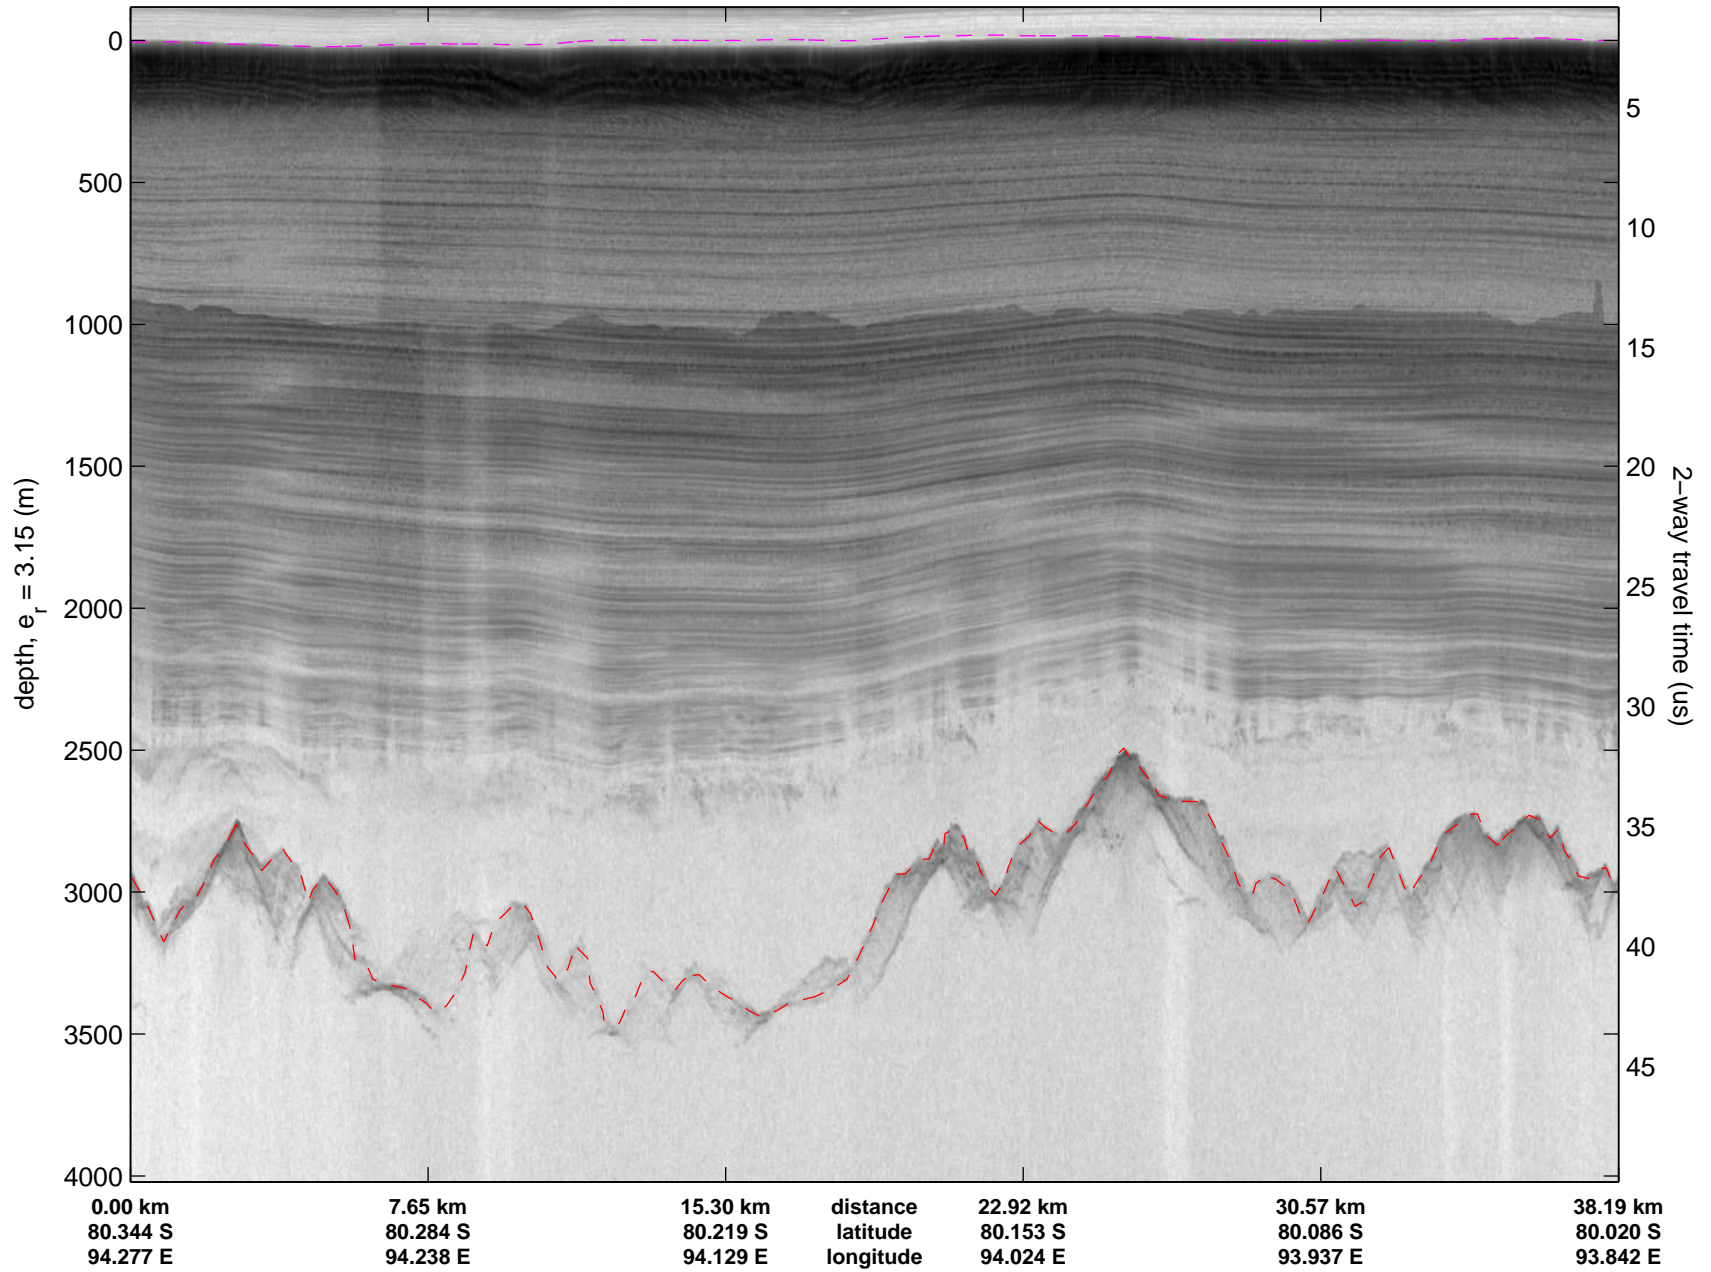

Data Frame ID: 20090105\_03\_013

Data Frame ID: 20090105\_03\_013

Data Frame ID: 20090105\_03\_014

Data Frame ID: 20090105\_03\_014

Data Frame ID: 20090105\_03\_015

Data Frame ID: 20090105\_03\_015

Data Frame ID: 20090105\_03\_016

Data Frame ID: 20090105\_03\_016

Data Frame ID: 20090105\_03\_017

Data Frame ID: 20090105\_03\_017

Data Frame ID: 20090105\_03\_018

Data Frame ID: 20090105\_03\_018

Data Frame ID: 20090105\_03\_019

Data Frame ID: 20090105\_03\_019

0.00 km	9.69 km	19.35 km	distance	29.01 km	38.67 km	48.33 km
79.771 S	79.786 S	79.804 S	latitude	79.822 S	79.839 S	79.856 S
93.319 E	92.838 E	92.361 E	longitude	91.883 E	91.403 E	90.922 E

Data Frame ID: 20090105\_03\_020

Data Frame ID: 20090105\_03\_020

Data Frame ID: 20090105\_03\_021

Data Frame ID: 20090105\_03\_021

Data Frame ID: 20090105\_03\_022

Data Frame ID: 20090105\_03\_022

Data Frame ID: 20090105\_03\_023

Data Frame ID: 20090105\_03\_023