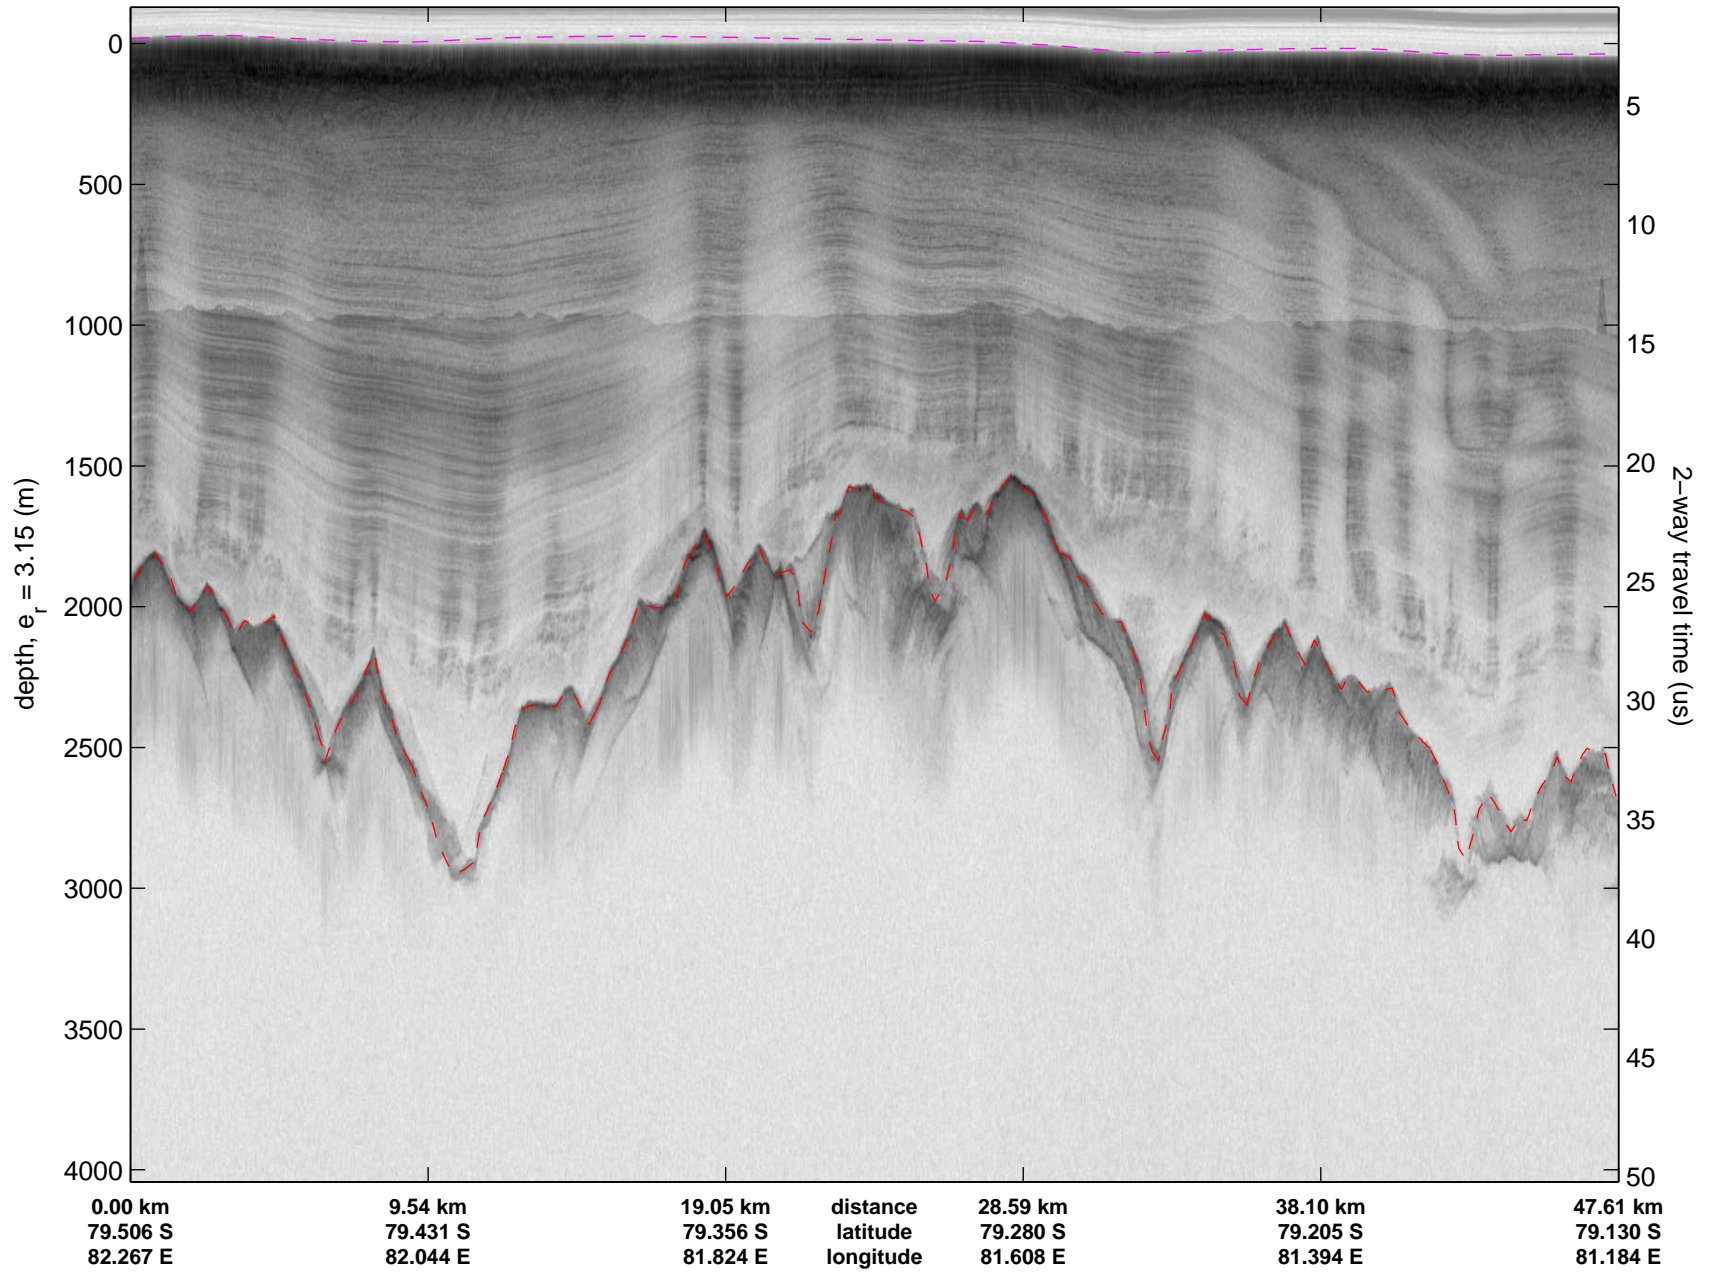

Data Frame ID: 20090105\_03\_020

Data Frame ID: 20090105\_03\_021

Data Frame ID: 20090105\_03\_021

Data Frame ID: 20090105\_03\_022

Data Frame ID: 20090105\_03\_022

Data Frame ID: 20090105\_03\_023

Data Frame ID: 20090105\_03\_023

Data Frame ID: 20090105\_03\_024

Data Frame ID: 20090105\_03\_024

Data Frame ID: 20090105\_03\_025

Data Frame ID: 20090105\_03\_025

Data Frame ID: 20090105\_03\_026

0.00 km  
79.137 S  
81.205 E

9.21 km  
79.064 S  
81.003 E

Data Frame ID: 20090105\_03\_027

0.00 km	9.48 km	18.96 km	distance	28.44 km	37.92 km	47.37 km
78.778 S	78.702 S	78.626 S	latitude	78.550 S	78.473 S	78.397 S
80.243 E	80.049 E	79.856 E	longitude	79.668 E	79.481 E	79.298 E