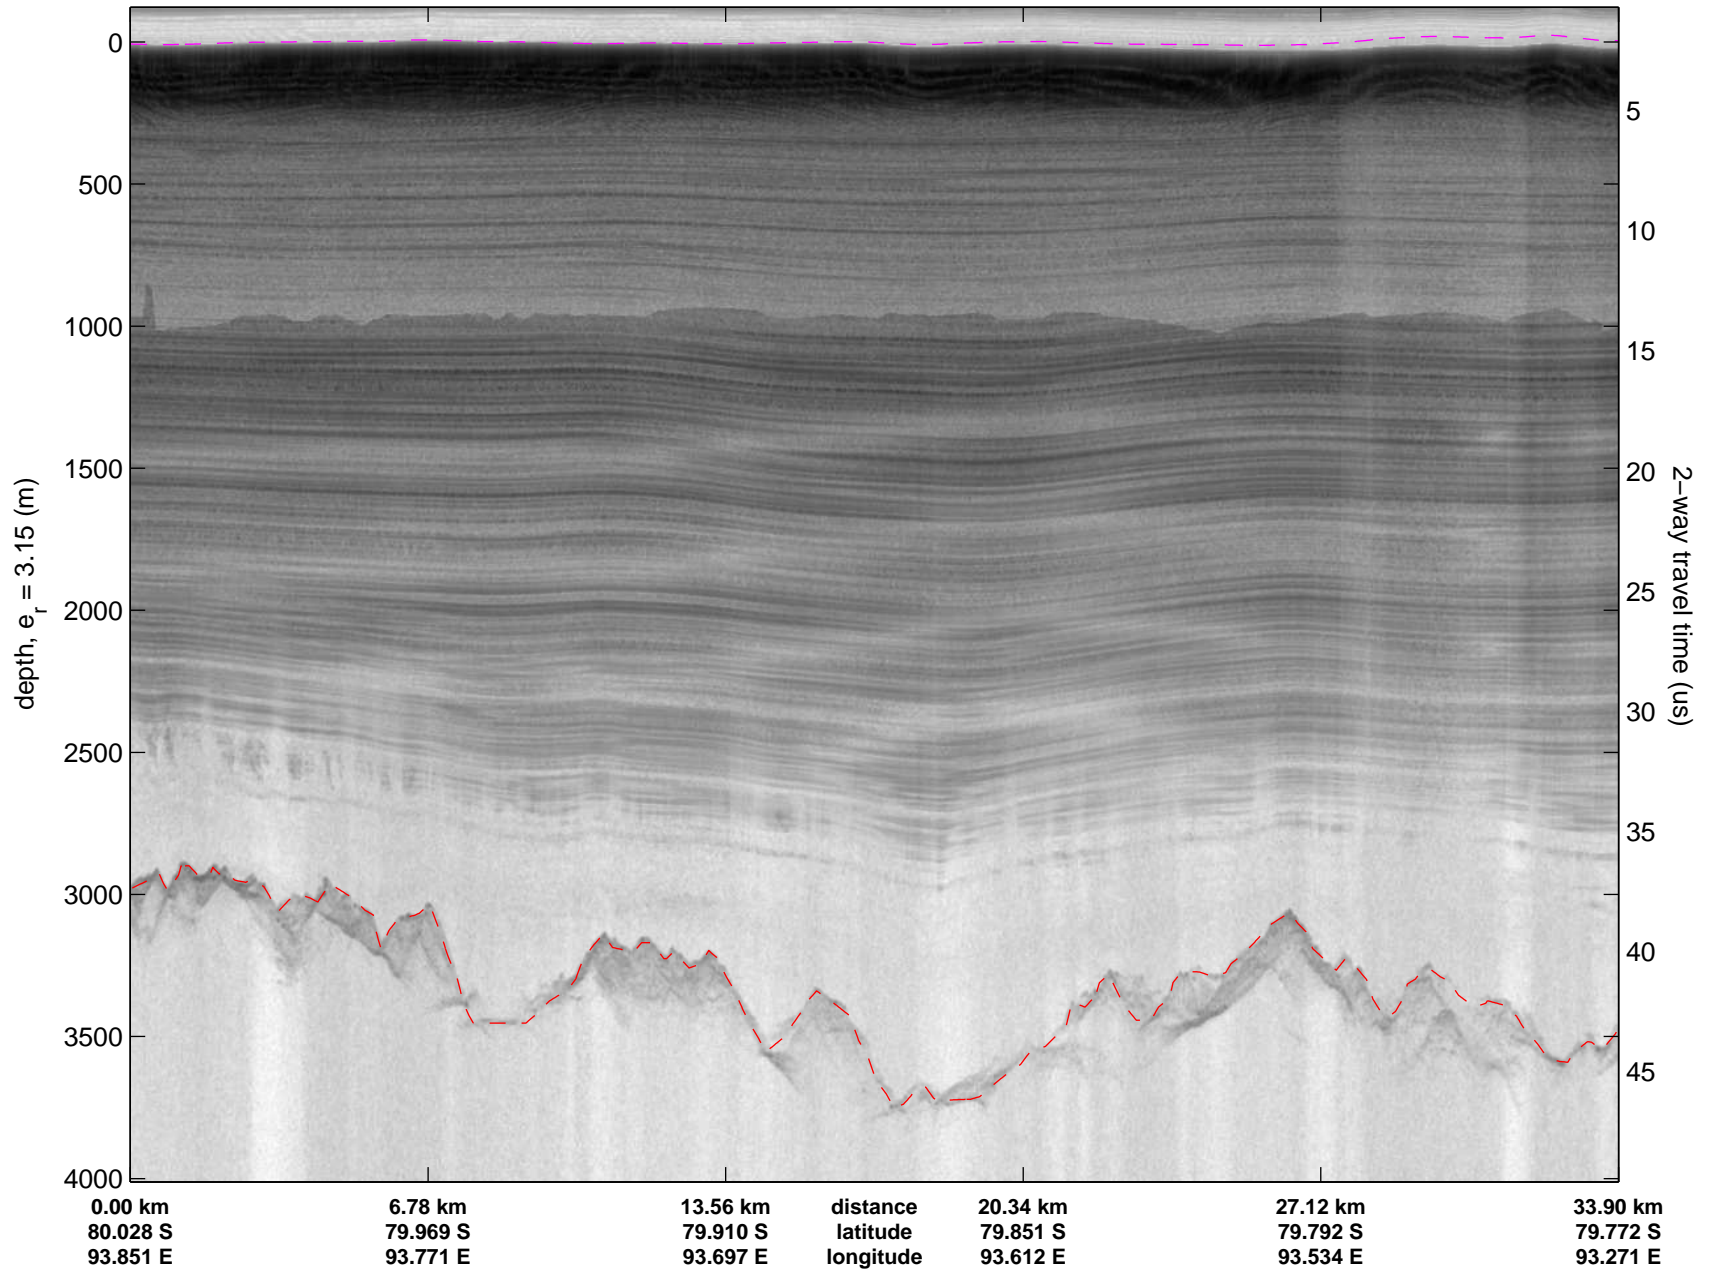

Data Frame ID: 20090105\_03\_013

Data Frame ID: 20090105\_03\_013

Data Frame ID: 20090105\_03\_014

Data Frame ID: 20090105\_03\_014

Data Frame ID: 20090105\_03\_015

Data Frame ID: 20090105\_03\_015

Data Frame ID: 20090105\_03\_016

Data Frame ID: 20090105\_03\_016

Data Frame ID: 20090105\_03\_017

Data Frame ID: 20090105\_03\_017

Data Frame ID: 20090105\_03\_018

Data Frame ID: 20090105\_03\_018

Data Frame ID: 20090105\_03\_019

Data Frame ID: 20090105\_03\_019

0.00 km	9.69 km	19.35 km	distance	29.01 km	38.67 km	48.33 km
79.771 S	79.786 S	79.804 S	latitude	79.822 S	79.839 S	79.856 S
93.319 E	92.838 E	92.361 E	longitude	91.883 E	91.403 E	90.922 E

Data Frame ID: 20090105\_03\_020

Data Frame ID: 20090105\_03\_020

Data Frame ID: 20090105\_03\_021

Data Frame ID: 20090105\_03\_021

Data Frame ID: 20090105\_03\_022

Data Frame ID: 20090105\_03\_022

Data Frame ID: 20090105\_03\_023

Data Frame ID: 20090105\_03\_023