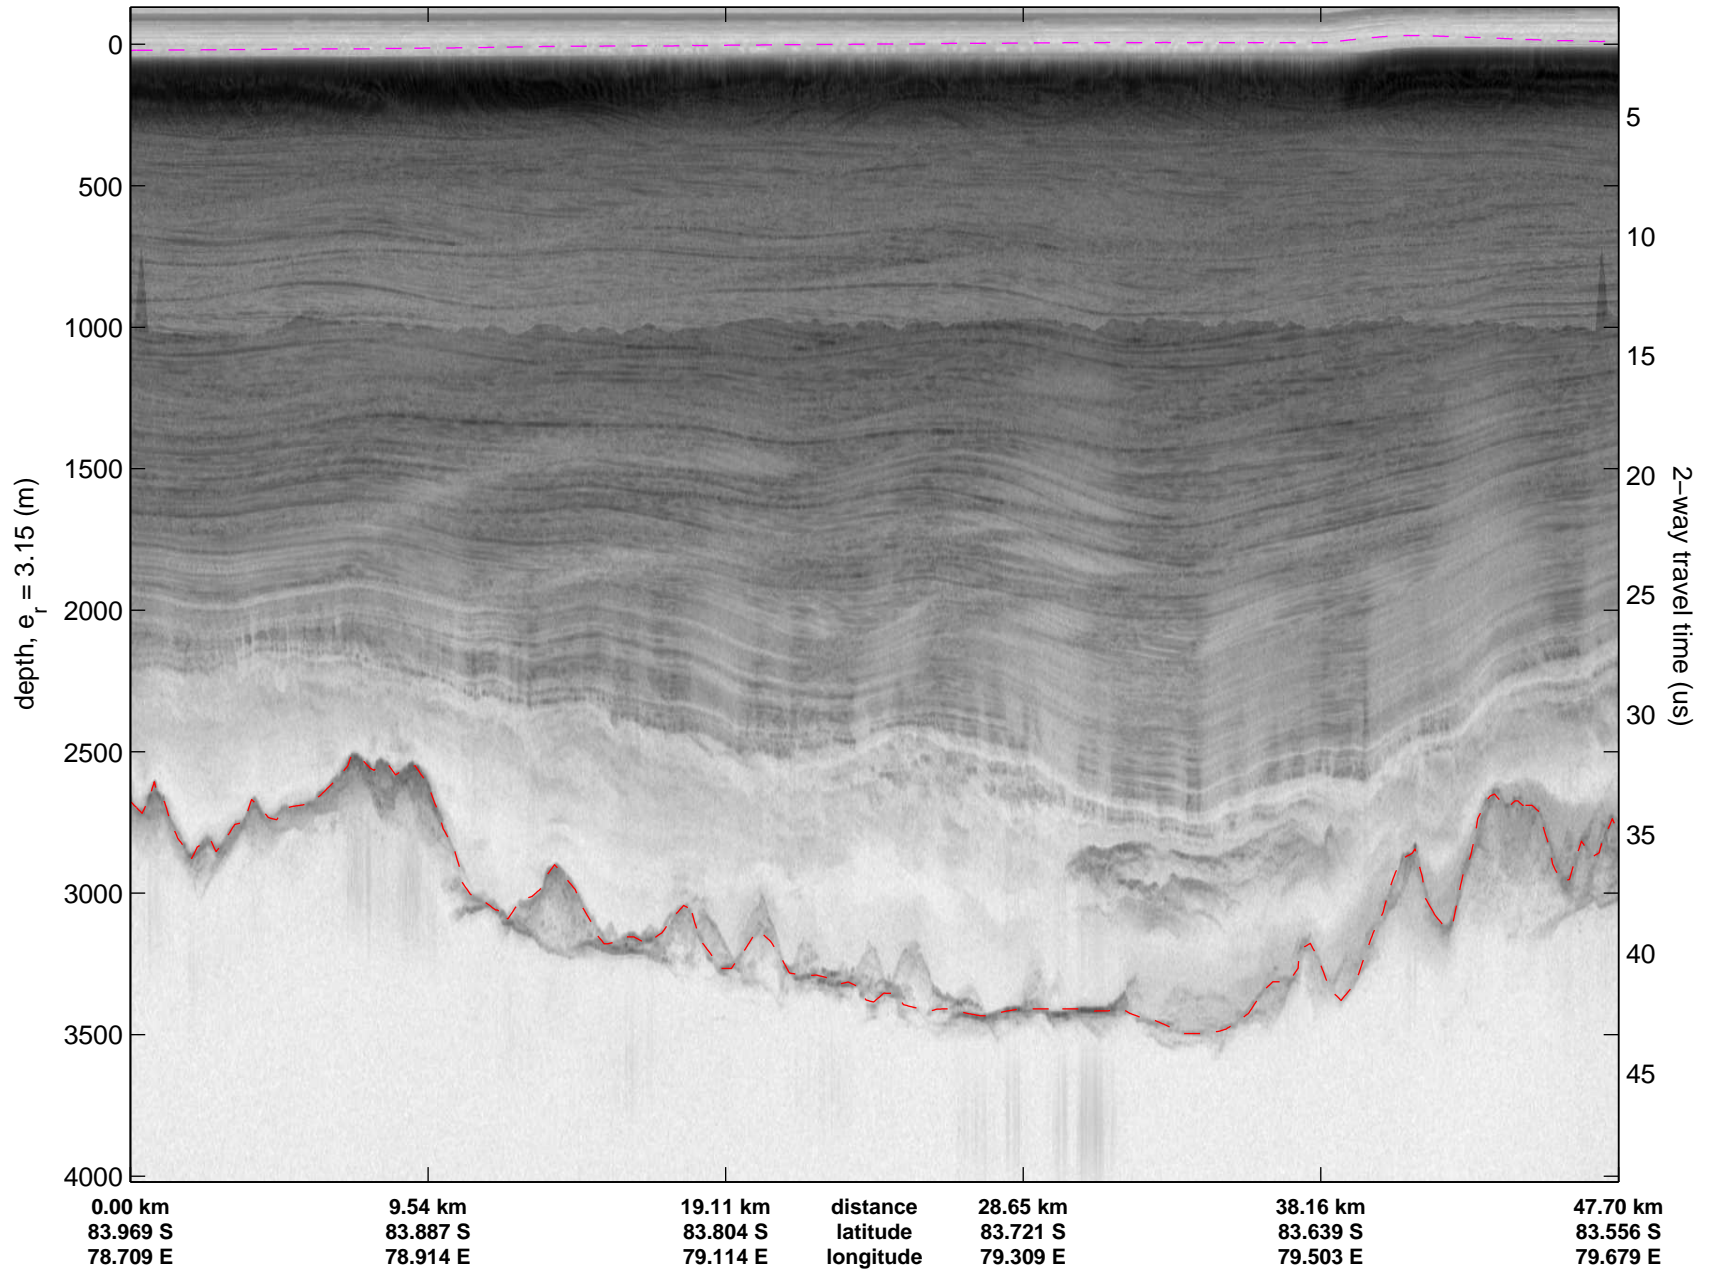

Data Frame ID: 20090105\_03\_005

Data Frame ID: 20090105\_03\_005

Data Frame ID: 20090105\_03\_006

Data Frame ID: 20090105\_03\_006

Data Frame ID: 20090105\_03\_007

Data Frame ID: 20090105\_03\_007

Data Frame ID: 20090105\_03\_008

Data Frame ID: 20090105\_03\_008

0.00 km	9.45 km	18.87 km	distance	28.32 km	37.74 km	47.16 km
82.721 S	82.638 S	82.556 S	latitude	82.473 S	82.391 S	82.308 S
81.315 E	81.456 E	81.589 E	longitude	81.722 E	81.856 E	81.991 E

Data Frame ID: 20090105\_03\_009

0.00 km	9.57 km	19.11 km	distance	28.68 km	38.22 km	47.76 km
82.317 S	82.233 S	82.149 S	latitude	82.065 S	81.981 S	81.898 S
81.978 E	82.106 E	82.226 E	longitude	82.343 E	82.467 E	82.588 E

Data Frame ID: 20090105\_03\_009

Data Frame ID: 20090105\_03\_010

Data Frame ID: 20090105\_03\_010

Data Frame ID: 20090105\_03\_011

Data Frame ID: 20090105\_03\_011

Data Frame ID: 20090105\_03\_012

Data Frame ID: 20090105\_03\_012