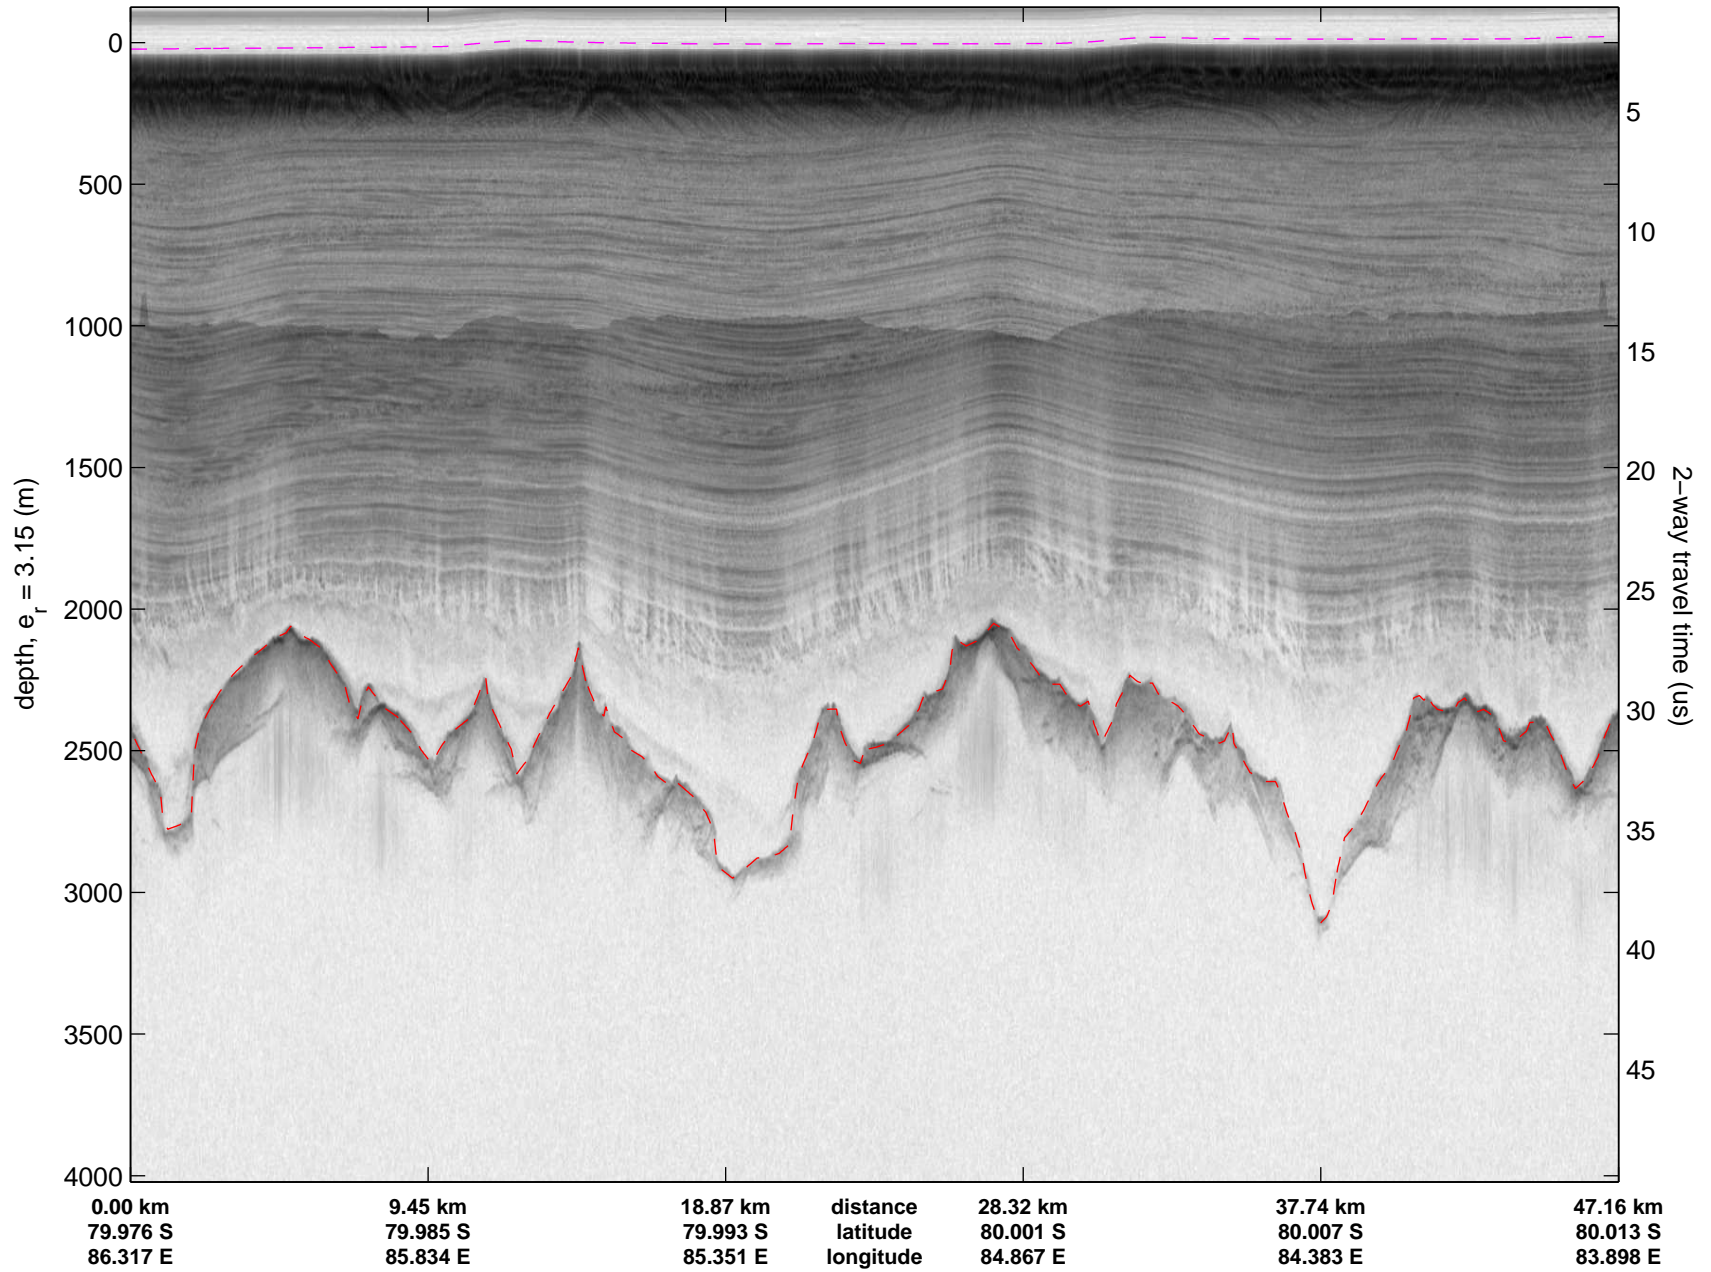

Data Frame ID: 20090105\_03\_020

Data Frame ID: 20090105\_03\_021

Data Frame ID: 20090105\_03\_021

Data Frame ID: 20090105\_03\_022

Data Frame ID: 20090105\_03\_022

Data Frame ID: 20090105\_03\_023

Data Frame ID: 20090105\_03\_023

Data Frame ID: 20090105\_03\_024

Data Frame ID: 20090105\_03\_024

Data Frame ID: 20090105\_03\_025

Data Frame ID: 20090105\_03\_025

Data Frame ID: 20090105\_03\_026

0.00 km  
79.137 S  
81.205 E

9.21 km  
79.064 S  
81.003 E

Data Frame ID: 20090105\_03\_027

0.00 km	9.48 km	18.96 km	distance	28.44 km	37.92 km	47.37 km
78.778 S	78.702 S	78.626 S	latitude	78.550 S	78.473 S	78.397 S
80.243 E	80.049 E	79.856 E	longitude	79.668 E	79.481 E	79.298 E