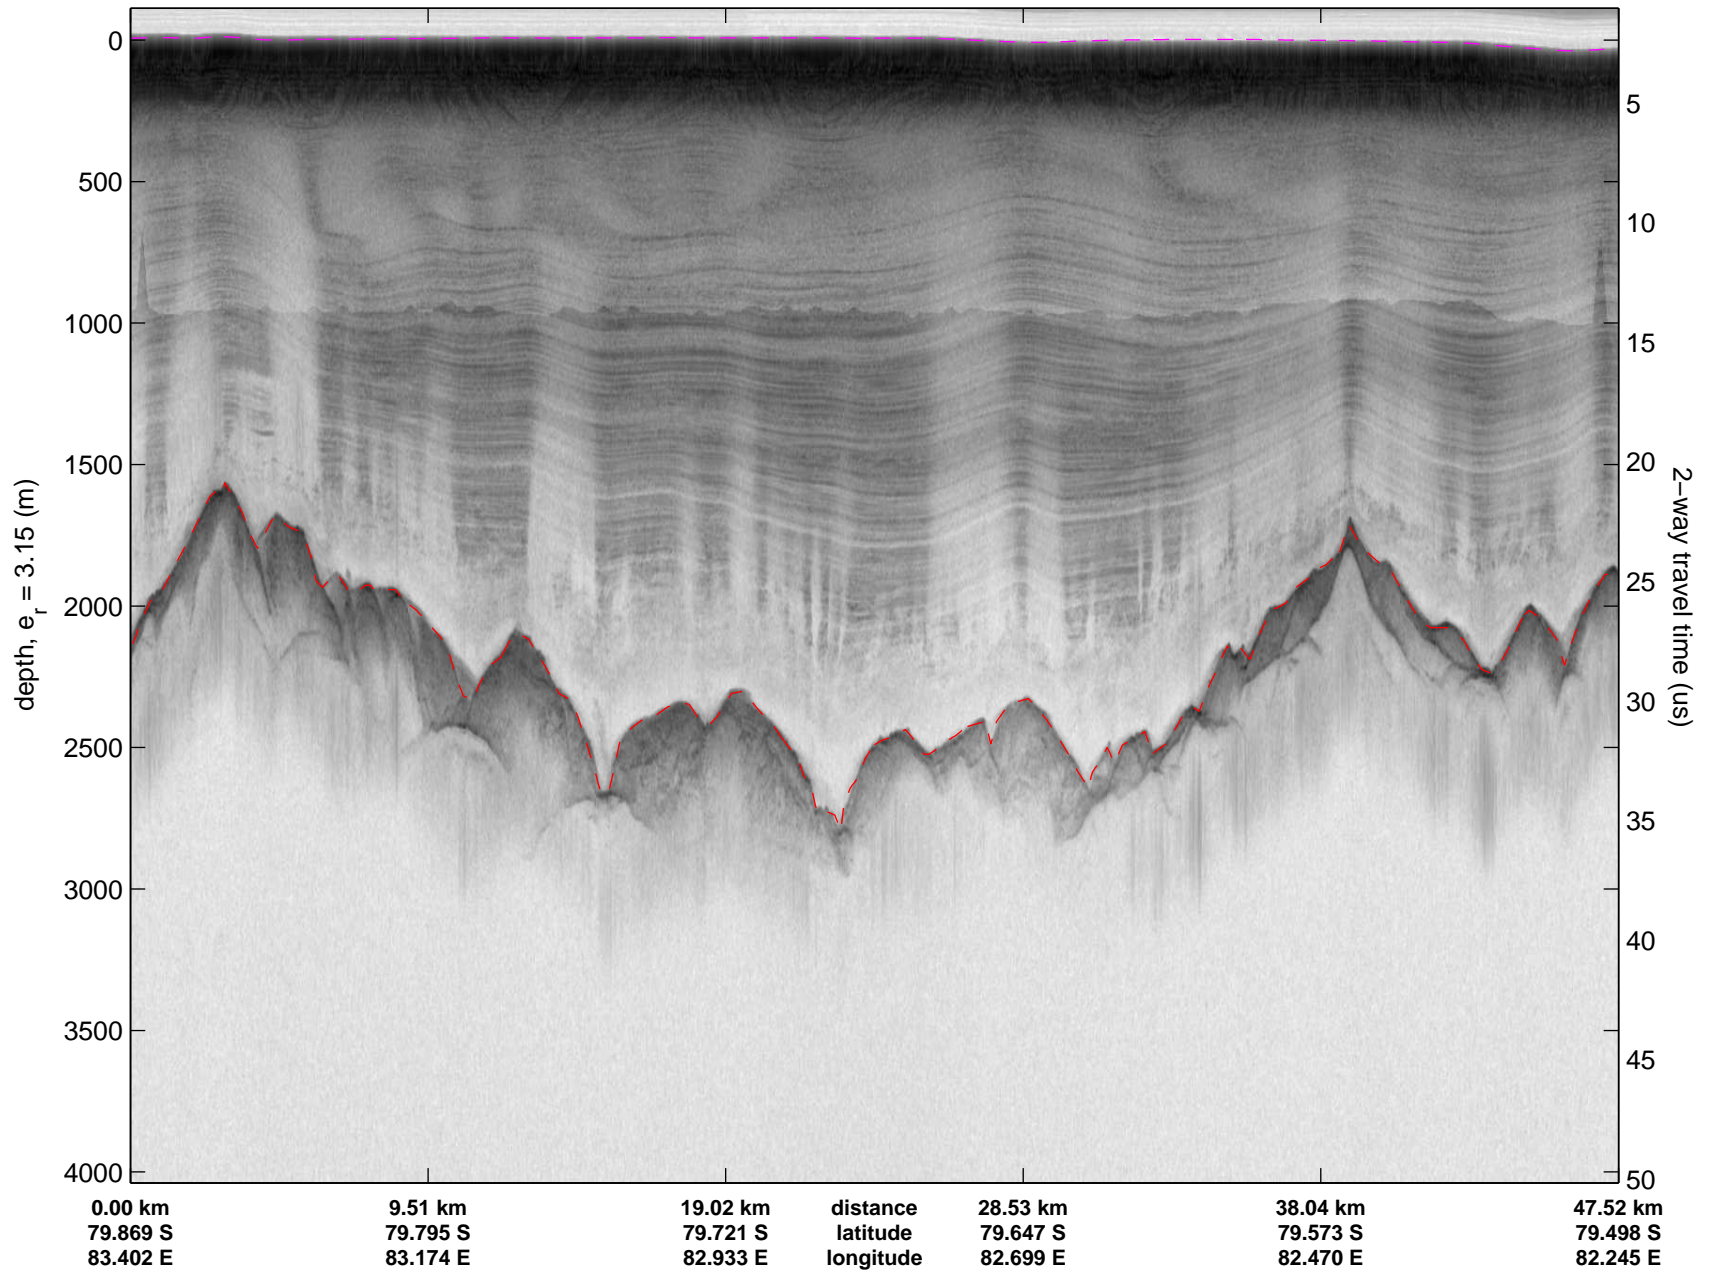

Data Frame ID: 20090105\_03\_020

Data Frame ID: 20090105\_03\_021

Data Frame ID: 20090105\_03\_021

Data Frame ID: 20090105\_03\_022

Data Frame ID: 20090105\_03\_022

Data Frame ID: 20090105\_03\_023

Data Frame ID: 20090105\_03\_023

Data Frame ID: 20090105\_03\_024

Data Frame ID: 20090105\_03\_024

Data Frame ID: 20090105\_03\_025

Data Frame ID: 20090105\_03\_025

Data Frame ID: 20090105\_03\_026

0.00 km  
79.137 S  
81.205 E

9.21 km  
79.064 S  
81.003 E

Data Frame ID: 20090105\_03\_027

0.00 km	9.48 km	18.96 km	distance	28.44 km	37.92 km	47.37 km
78.778 S	78.702 S	78.626 S	latitude	78.550 S	78.473 S	78.397 S
80.243 E	80.049 E	79.856 E	longitude	79.668 E	79.481 E	79.298 E