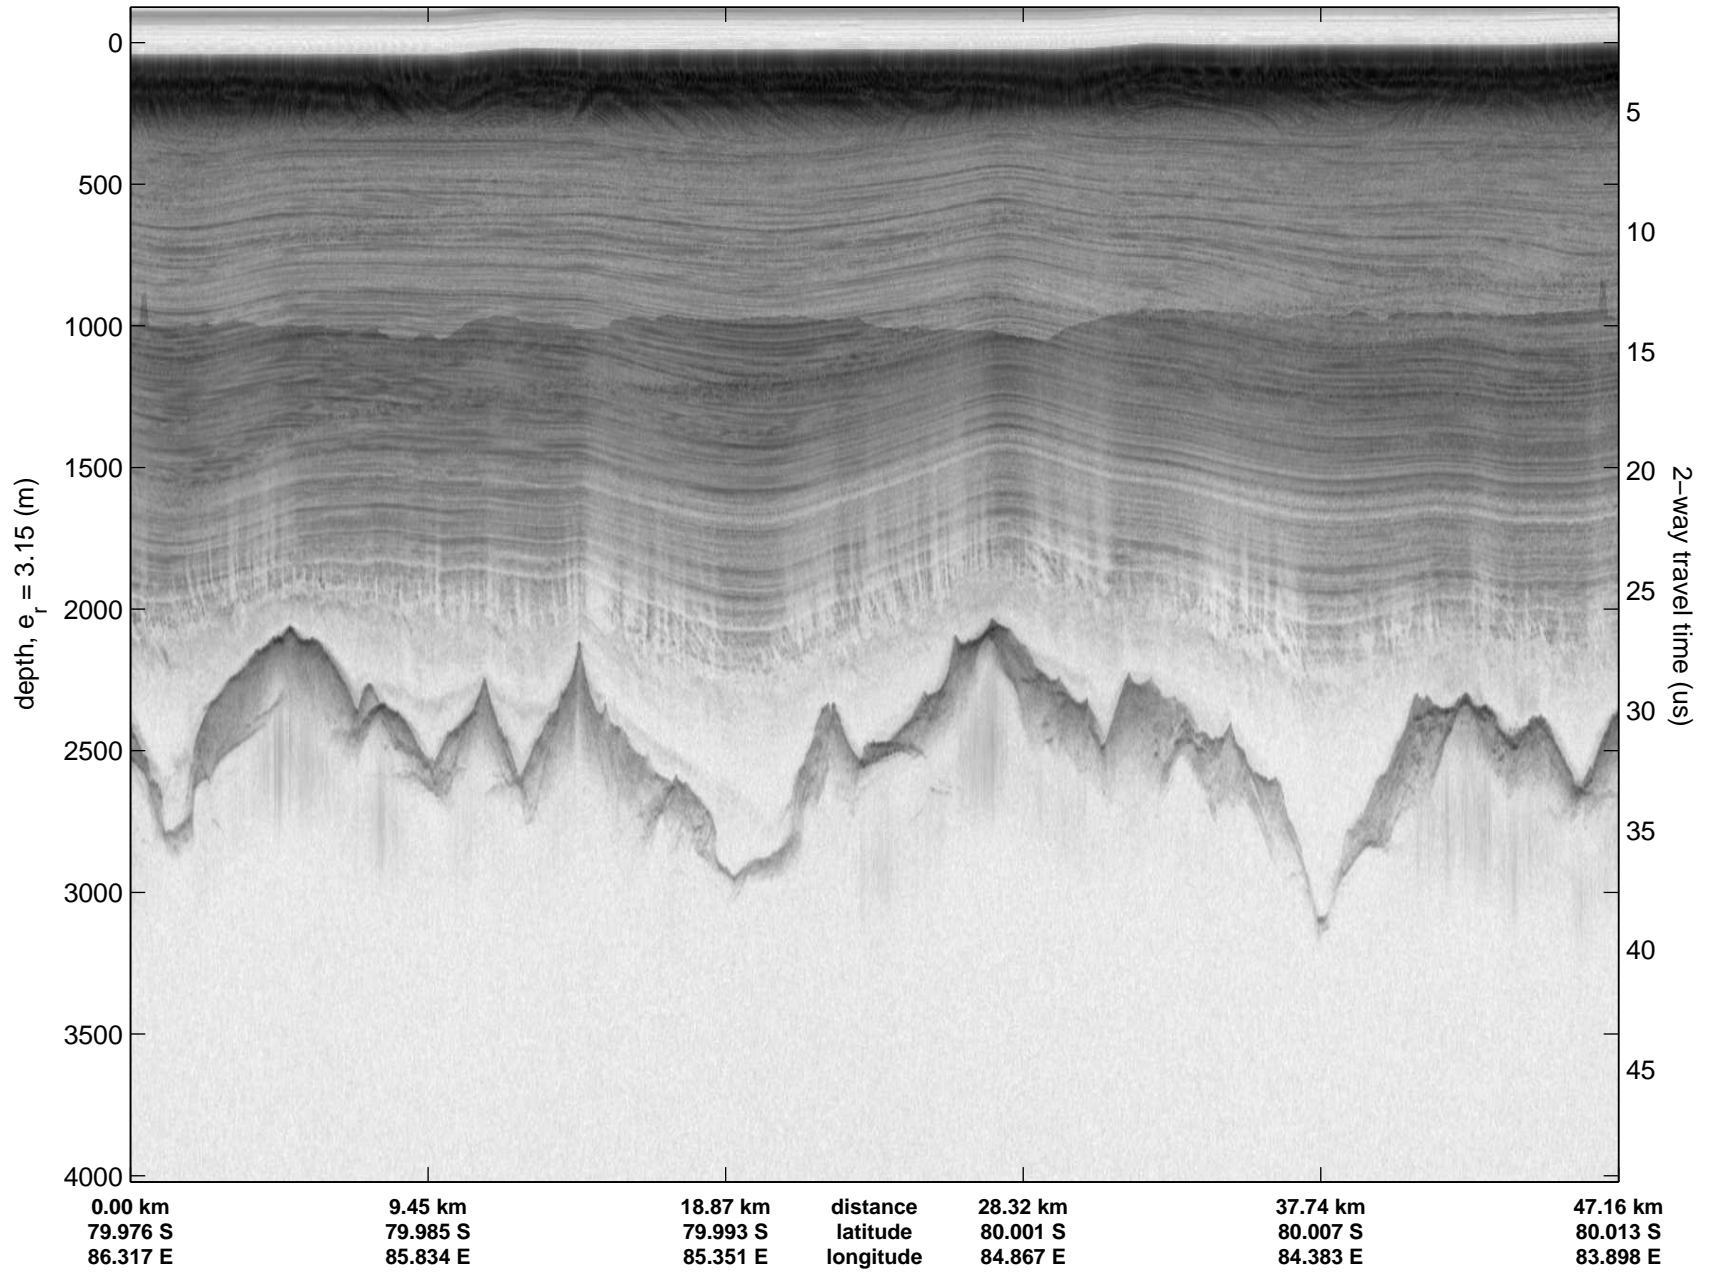

Data Frame ID: 20090105\_03\_020

Data Frame ID: 20090105\_03\_021

Data Frame ID: 20090105\_03\_021

Data Frame ID: 20090105\_03\_022

Data Frame ID: 20090105\_03\_022

Data Frame ID: 20090105\_03\_023

Data Frame ID: 20090105\_03\_023

Data Frame ID: 20090105\_03\_024

Data Frame ID: 20090105\_03\_024

Data Frame ID: 20090105\_03\_025

Data Frame ID: 20090105\_03\_025

Data Frame ID: 20090105\_03\_026

0.00 km  
79.137 S  
81.205 E

9.21 km  
79.064 S  
81.003 E

Data Frame ID: 20090105\_03\_027

0.00 km	9.48 km	18.96 km	distance	28.44 km	37.92 km	47.37 km
78.778 S	78.702 S	78.626 S	latitude	78.550 S	78.473 S	78.397 S
80.243 E	80.049 E	79.856 E	longitude	79.668 E	79.481 E	79.298 E