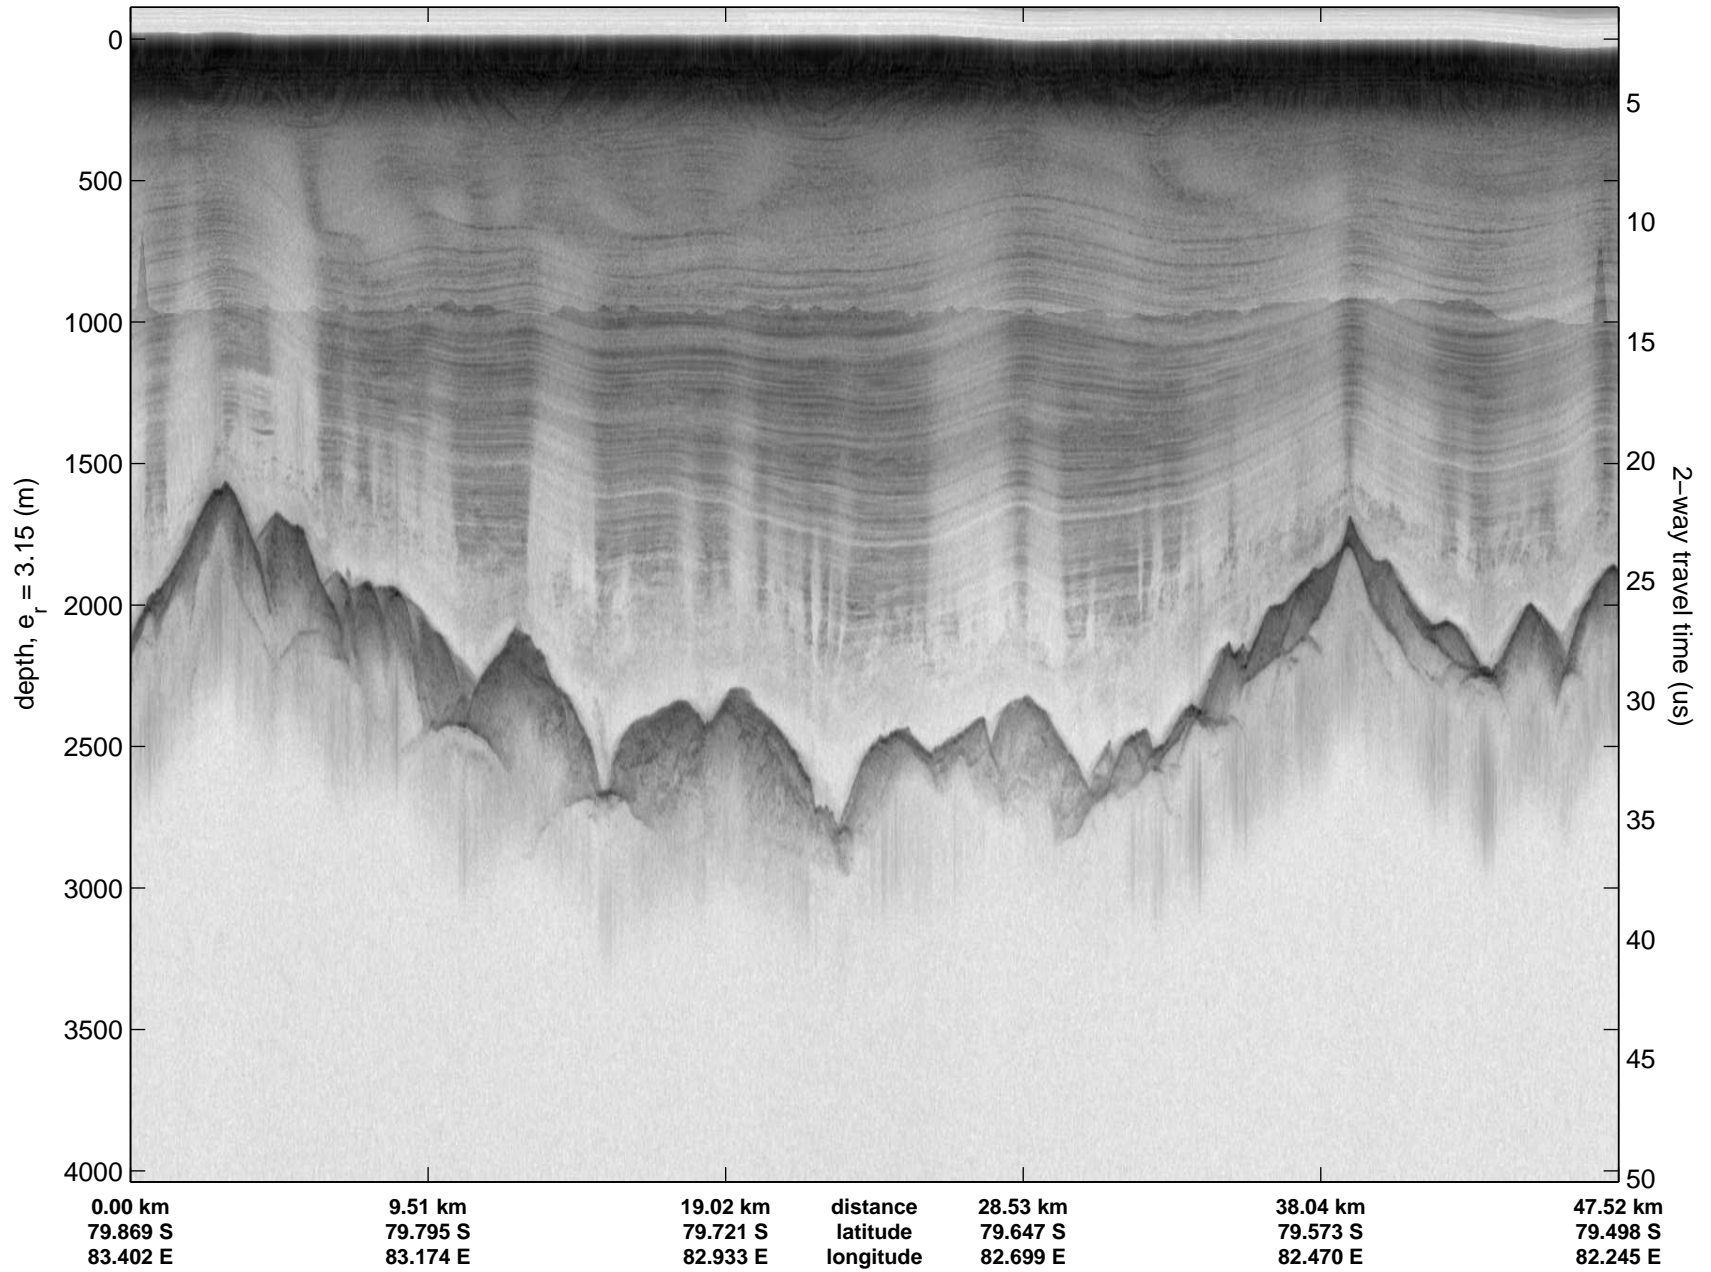

Data Frame ID: 20090105\_03\_020

Data Frame ID: 20090105\_03\_021

Data Frame ID: 20090105\_03\_021

Data Frame ID: 20090105\_03\_022

Data Frame ID: 20090105\_03\_022

Data Frame ID: 20090105\_03\_023

Data Frame ID: 20090105\_03\_023

Data Frame ID: 20090105\_03\_024

Data Frame ID: 20090105\_03\_024

Data Frame ID: 20090105\_03\_025

Data Frame ID: 20090105\_03\_025

Data Frame ID: 20090105\_03\_026

0.00 km  
79.137 S  
81.205 E

9.21 km  
79.064 S  
81.003 E

Data Frame ID: 20090105\_03\_027

0.00 km	9.48 km	18.96 km	distance	28.44 km	37.92 km	47.37 km
78.778 S	78.702 S	78.626 S	latitude	78.550 S	78.473 S	78.397 S
80.243 E	80.049 E	79.856 E	longitude	79.668 E	79.481 E	79.298 E