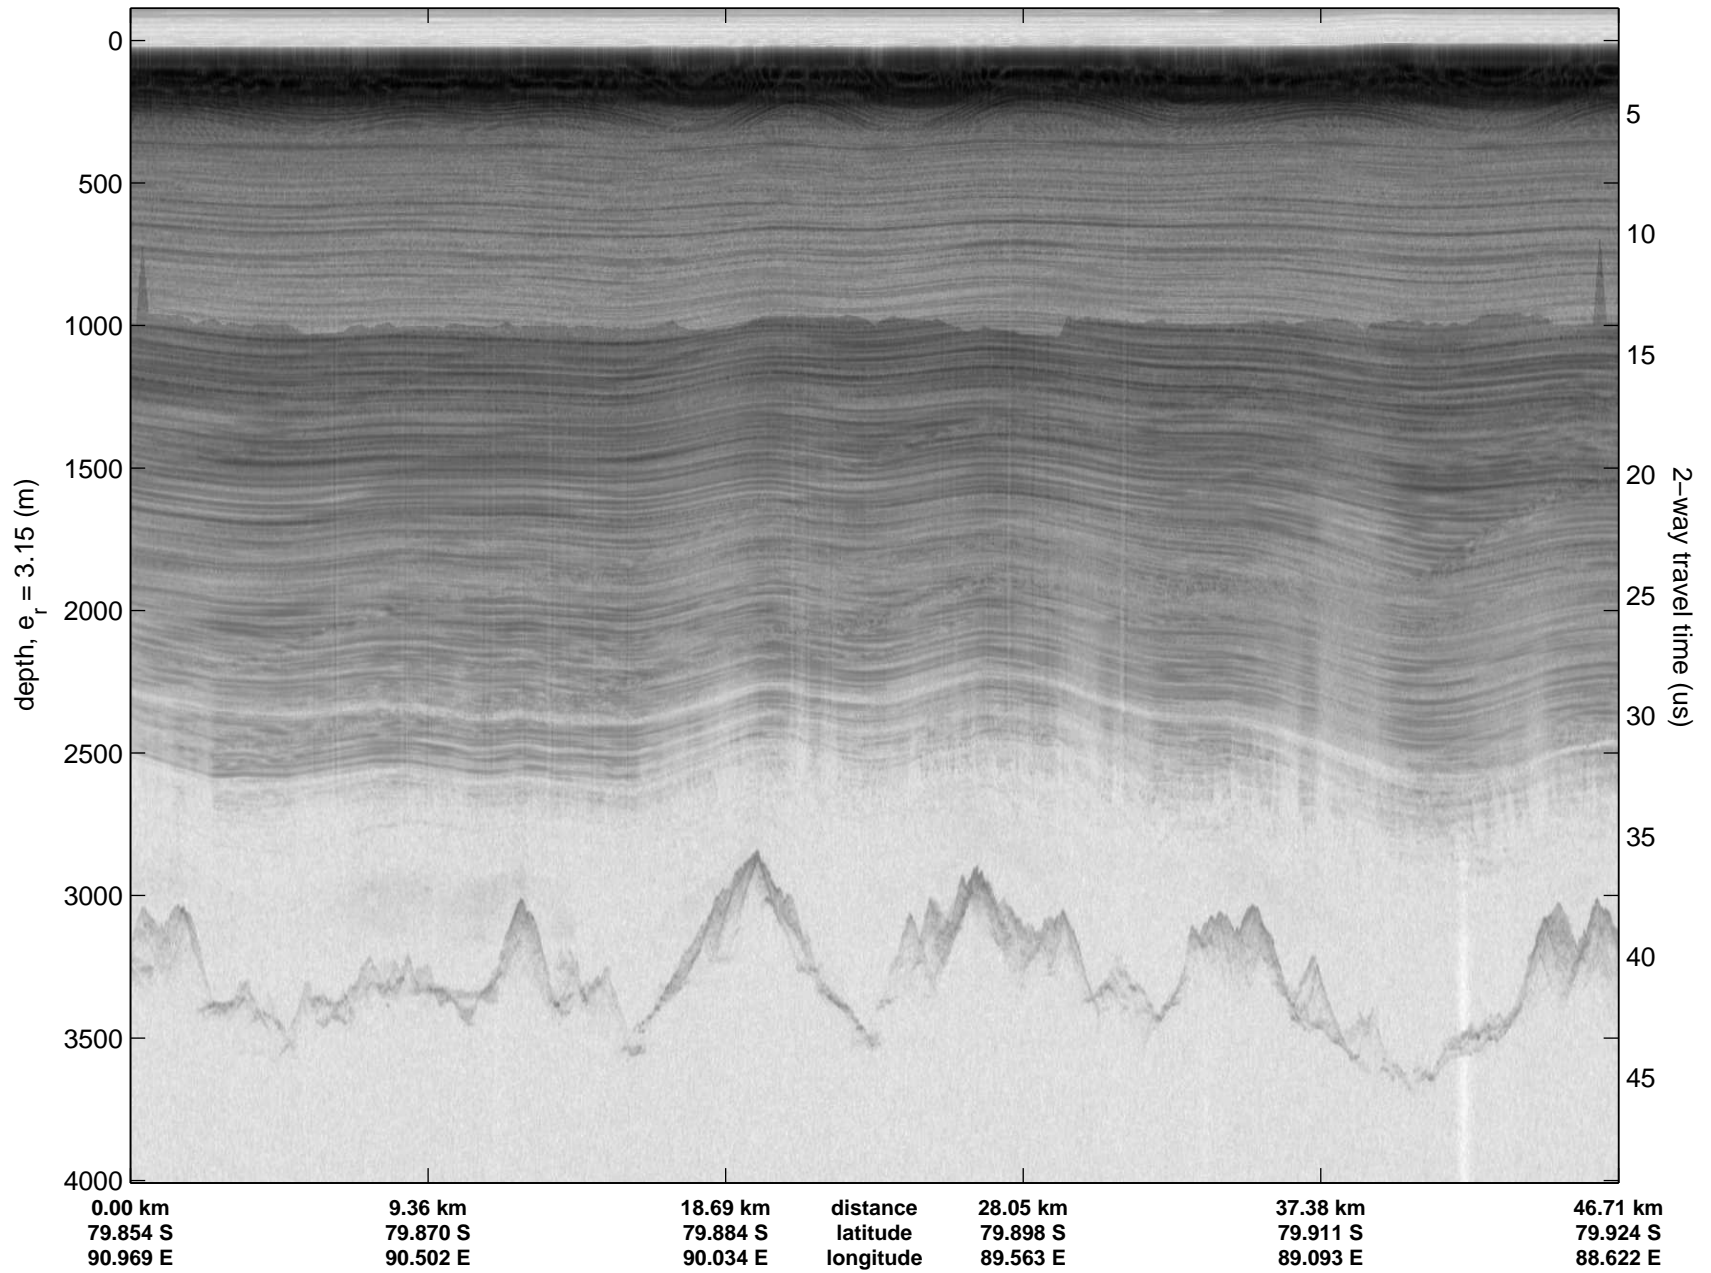

Data Frame ID: 20090105\_03\_013

Data Frame ID: 20090105\_03\_013

Data Frame ID: 20090105\_03\_014

Data Frame ID: 20090105\_03\_014

Data Frame ID: 20090105\_03\_015

Data Frame ID: 20090105\_03\_015

Data Frame ID: 20090105\_03\_016

Data Frame ID: 20090105\_03\_016

Data Frame ID: 20090105\_03\_017

Data Frame ID: 20090105\_03\_017

Data Frame ID: 20090105\_03\_018

Data Frame ID: 20090105\_03\_018

Data Frame ID: 20090105\_03\_019

Data Frame ID: 20090105\_03\_019

0.00 km	9.69 km	19.35 km	distance	29.01 km	38.67 km	48.33 km
79.771 S	79.786 S	79.804 S	latitude	79.822 S	79.839 S	79.856 S
93.319 E	92.838 E	92.361 E	longitude	91.883 E	91.403 E	90.922 E

Data Frame ID: 20090105\_03\_020

Data Frame ID: 20090105\_03\_020

Data Frame ID: 20090105\_03\_021

Data Frame ID: 20090105\_03\_021

Data Frame ID: 20090105\_03\_022

Data Frame ID: 20090105\_03\_022

Data Frame ID: 20090105\_03\_023

Data Frame ID: 20090105\_03\_023