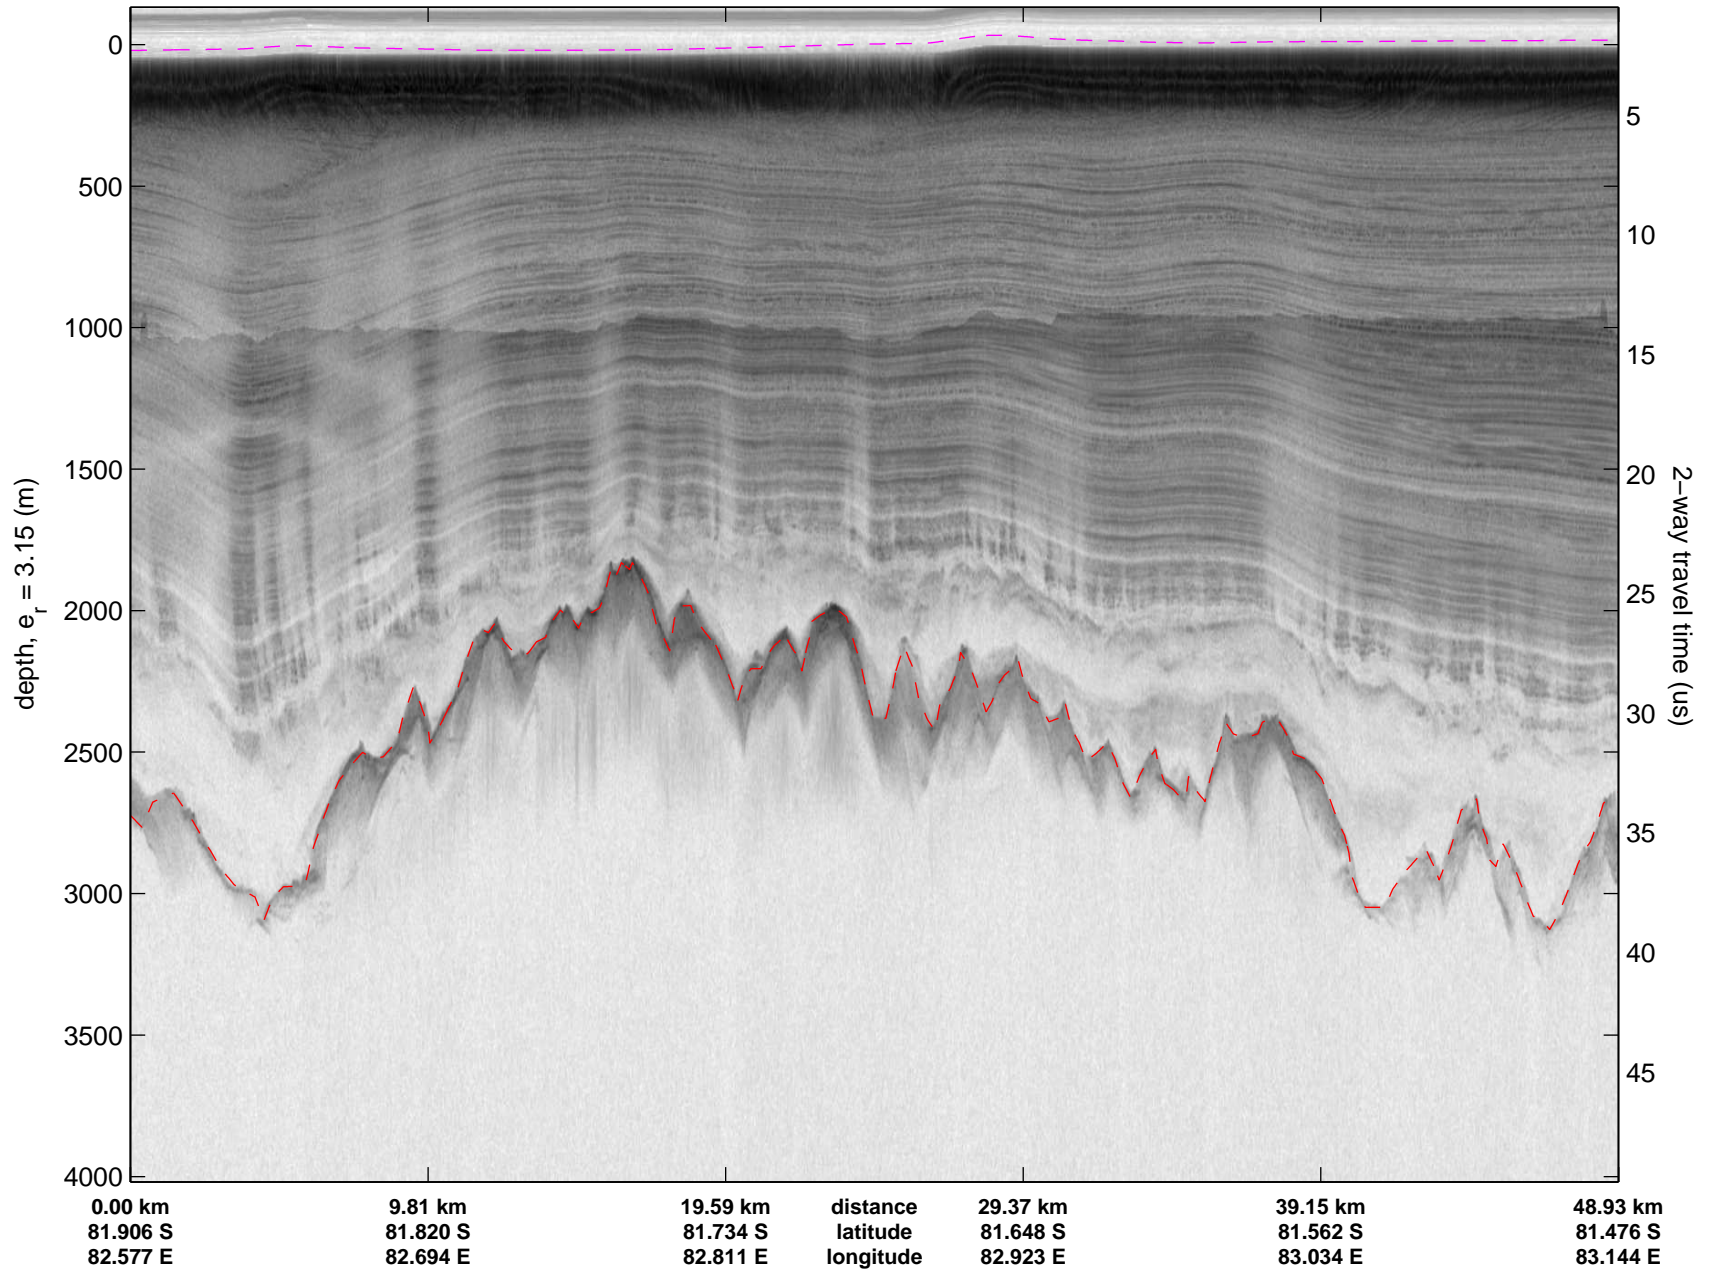

Data Frame ID: 20090105\_03\_009

Data Frame ID: 20090105\_03\_010

Data Frame ID: 20090105\_03\_010

Data Frame ID: 20090105\_03\_011

Data Frame ID: 20090105\_03\_011

Data Frame ID: 20090105\_03\_012

Data Frame ID: 20090105\_03\_012

Data Frame ID: 20090105\_03\_013

Data Frame ID: 20090105\_03\_013

Data Frame ID: 20090105\_03\_014

Data Frame ID: 20090105\_03\_014

Data Frame ID: 20090105\_03\_015

Data Frame ID: 20090105\_03\_015

Data Frame ID: 20090105\_03\_016

Data Frame ID: 20090105\_03\_027

0.00 km	9.48 km	18.96 km	distance	28.44 km	37.92 km	47.37 km
78.778 S	78.702 S	78.626 S	latitude	78.550 S	78.473 S	78.397 S
80.243 E	80.049 E	79.856 E	longitude	79.668 E	79.481 E	79.298 E