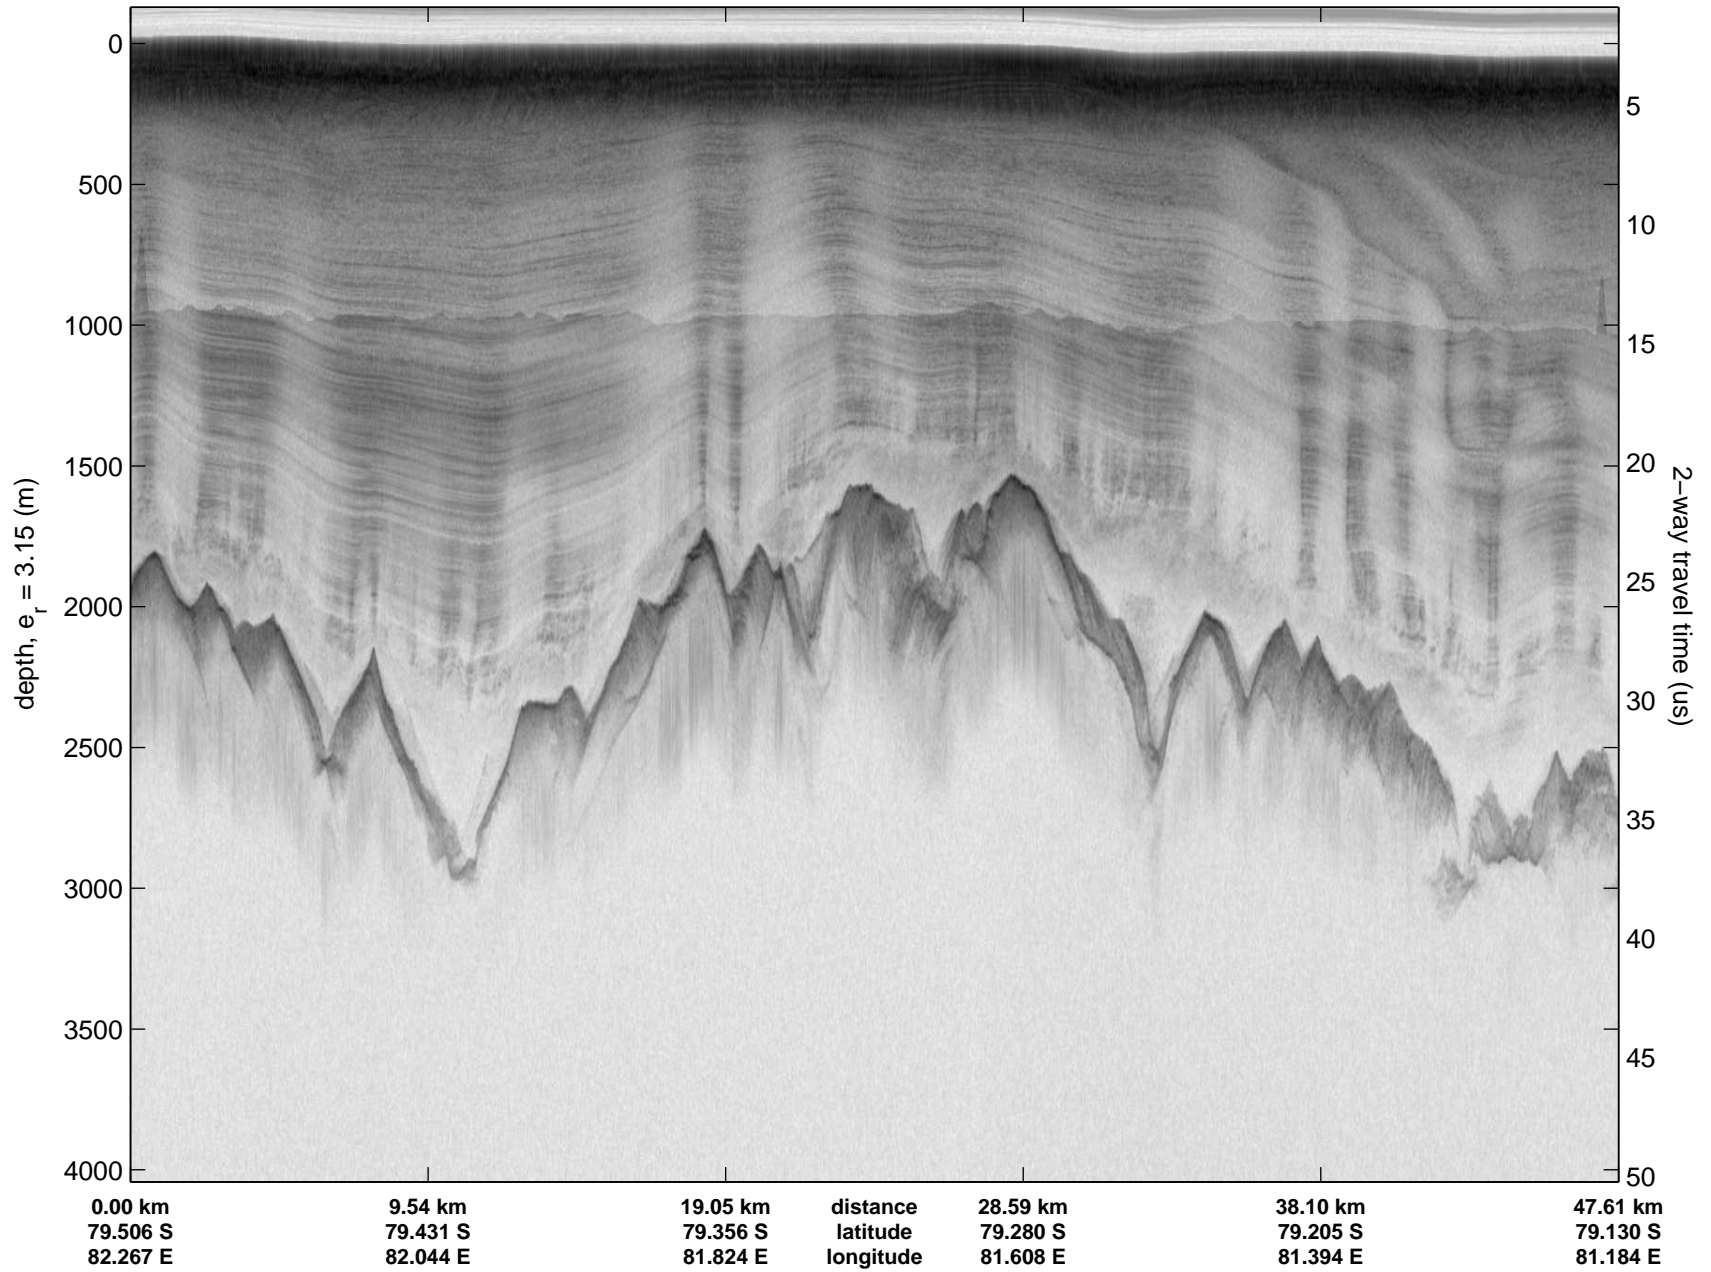

Data Frame ID: 20090105\_03\_020

Data Frame ID: 20090105\_03\_021

Data Frame ID: 20090105\_03\_021

Data Frame ID: 20090105\_03\_022

Data Frame ID: 20090105\_03\_022

Data Frame ID: 20090105\_03\_023

Data Frame ID: 20090105\_03\_023

Data Frame ID: 20090105\_03\_024

Data Frame ID: 20090105\_03\_024

Data Frame ID: 20090105\_03\_025

Data Frame ID: 20090105\_03\_025

Data Frame ID: 20090105\_03\_026

0.00 km  
79.137 S  
81.205 E

9.21 km  
79.064 S  
81.003 E

Data Frame ID: 20090105\_03\_027

0.00 km	9.48 km	18.96 km	distance	28.44 km	37.92 km	47.37 km
78.778 S	78.702 S	78.626 S	latitude	78.550 S	78.473 S	78.397 S
80.243 E	80.049 E	79.856 E	longitude	79.668 E	79.481 E	79.298 E