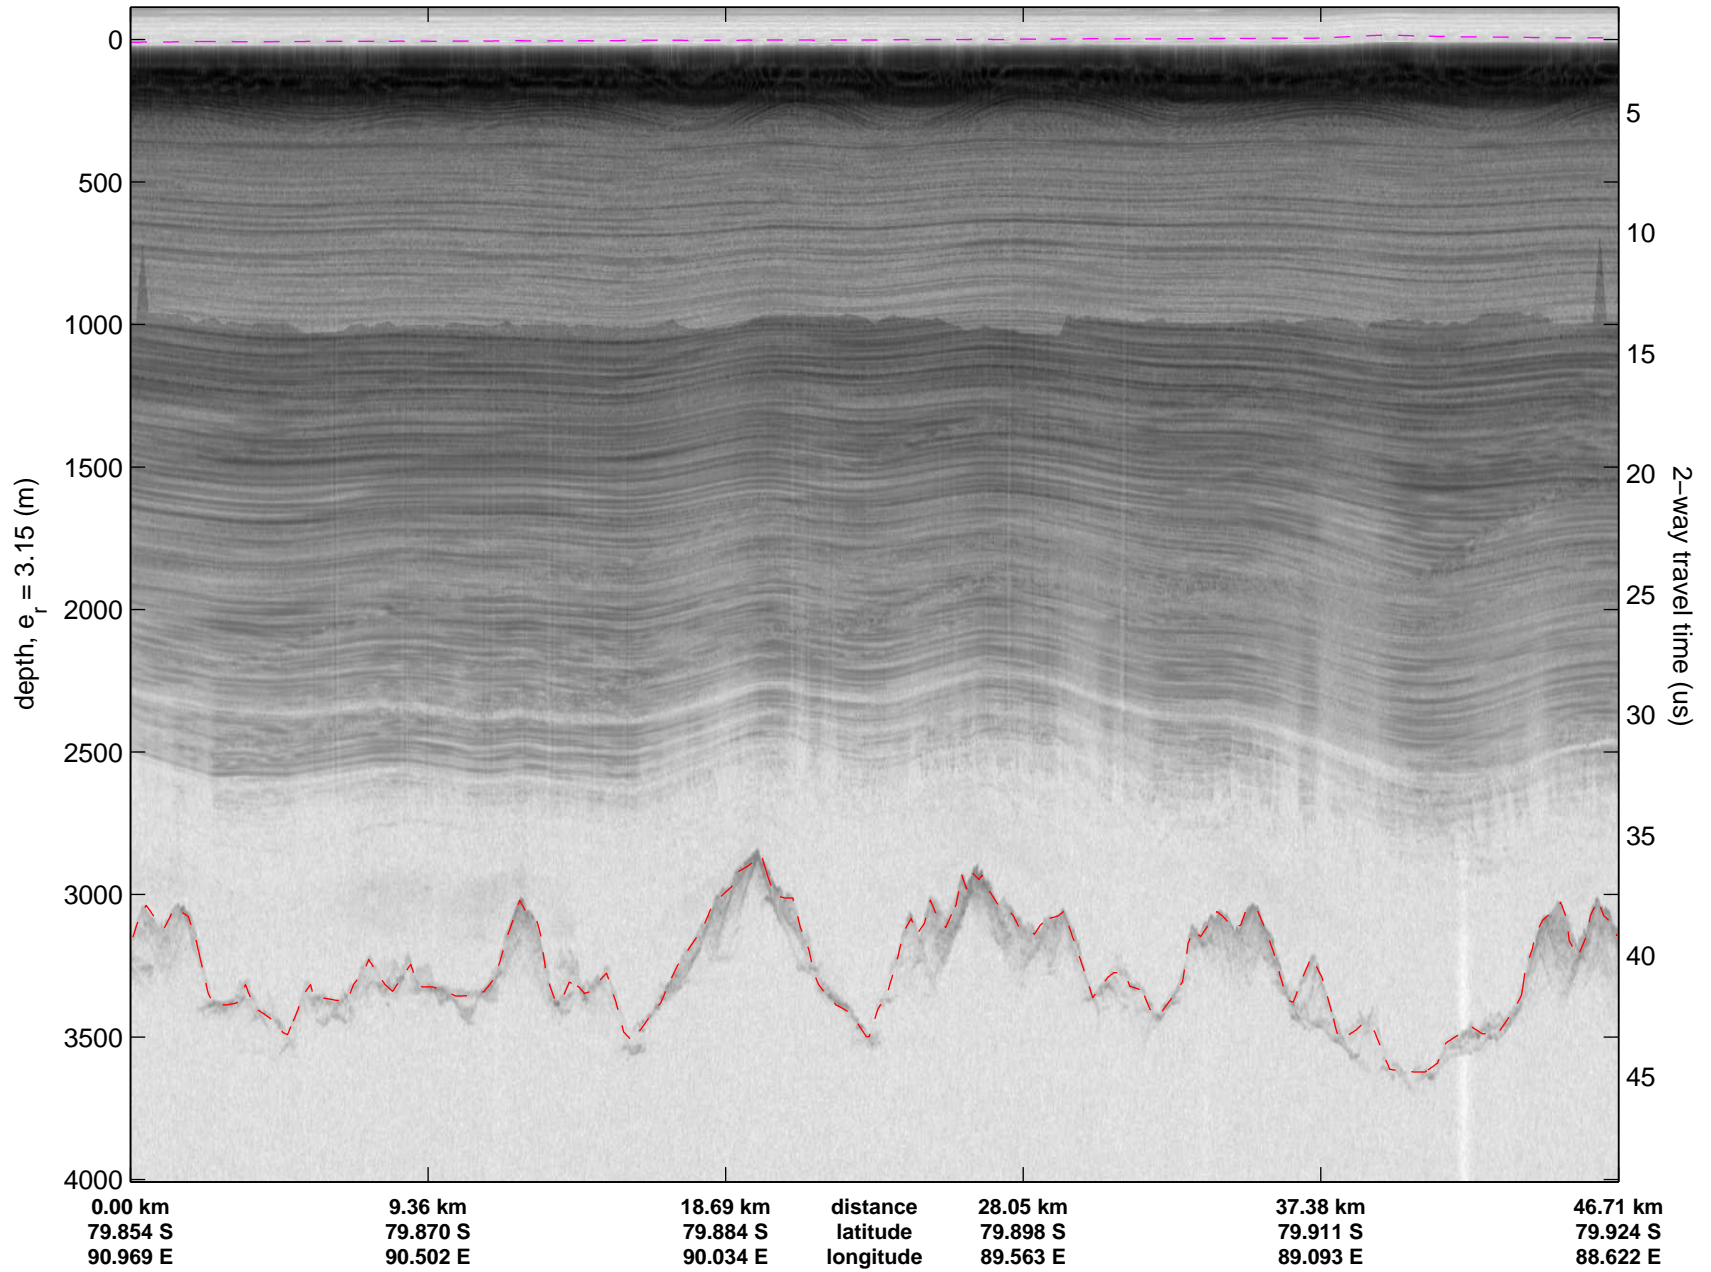

Data Frame ID: 20090105\_03\_013

Data Frame ID: 20090105\_03\_013

Data Frame ID: 20090105\_03\_014

Data Frame ID: 20090105\_03\_014

Data Frame ID: 20090105\_03\_015

Data Frame ID: 20090105\_03\_015

Data Frame ID: 20090105\_03\_016

Data Frame ID: 20090105\_03\_016

Data Frame ID: 20090105\_03\_017

Data Frame ID: 20090105\_03\_017

Data Frame ID: 20090105\_03\_018

Data Frame ID: 20090105\_03\_018

Data Frame ID: 20090105\_03\_019

Data Frame ID: 20090105\_03\_019

0.00 km	9.69 km	19.35 km	distance	29.01 km	38.67 km	48.33 km
79.771 S	79.786 S	79.804 S	latitude	79.822 S	79.839 S	79.856 S
93.319 E	92.838 E	92.361 E	longitude	91.883 E	91.403 E	90.922 E

Data Frame ID: 20090105\_03\_020

Data Frame ID: 20090105\_03\_020

Data Frame ID: 20090105\_03\_021

Data Frame ID: 20090105\_03\_021

Data Frame ID: 20090105\_03\_022

Data Frame ID: 20090105\_03\_022

Data Frame ID: 20090105\_03\_023

Data Frame ID: 20090105\_03\_023