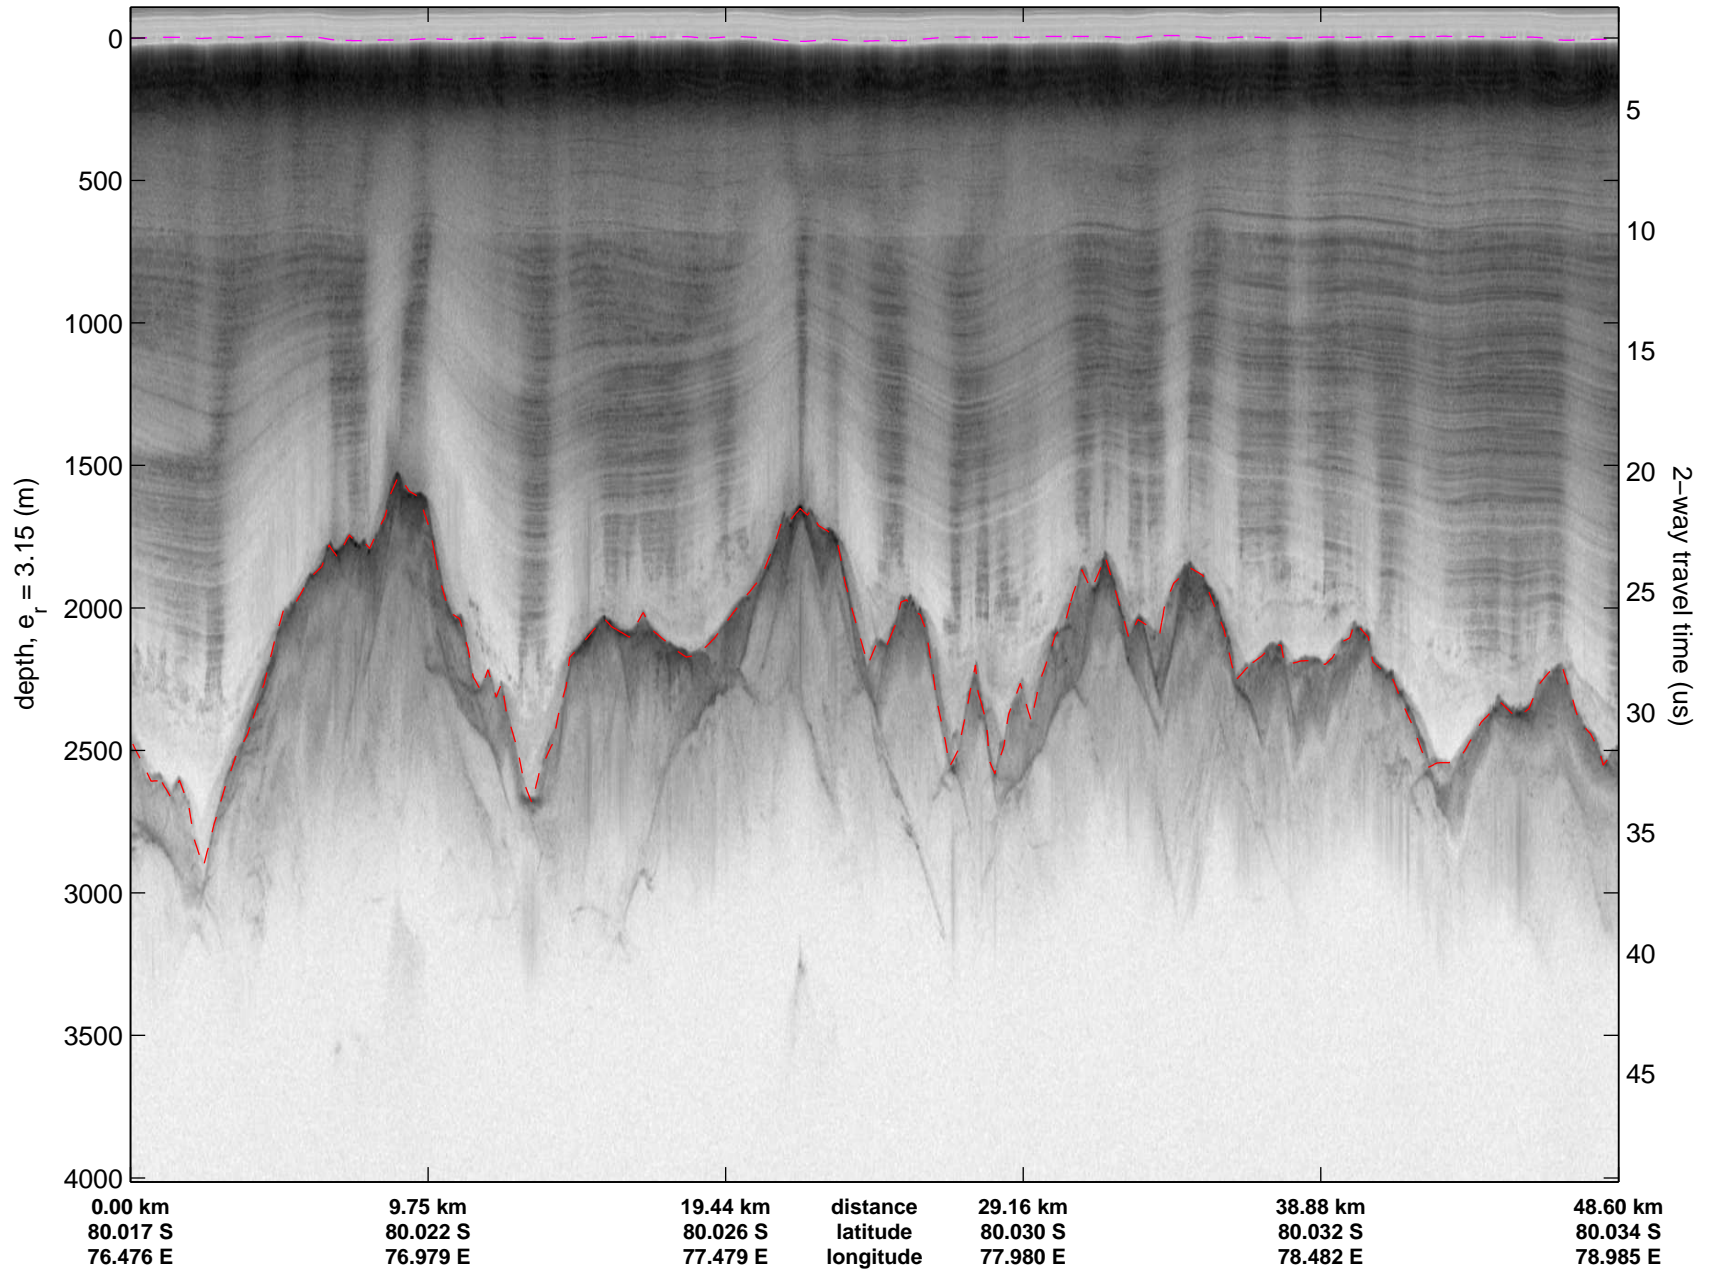

Data Frame ID: 20090105_02_006

Data Frame ID: 20090105_02_006

Data Frame ID: 20090105_02_007

0.00 km	9.39 km	18.75 km	distance	28.11 km	37.47 km	46.80 km
79.409 S	79.485 S	79.561 S	latitude	79.636 S	79.711 S	79.786 S
72.639 E	72.446 E	72.251 E	longitude	72.048 E	71.845 E	71.639 E

Data Frame ID: 20090105_02_007

Data Frame ID: 20090105_02_008

Data Frame ID: 20090105_02_008

Data Frame ID: 20090105_02_009

Data Frame ID: 20090105_02_009

Data Frame ID: 20090105_02_010

Data Frame ID: 20090105_02_010

Data Frame ID: 20090105_02_011

Data Frame ID: 20090105_02_011

Data Frame ID: 20090105_02_012

Data Frame ID: 20090105_02_012

Data Frame ID: 20090105_02_013

Data Frame ID: 20090105_02_013

Data Frame ID: 20090105_02_014

Data Frame ID: 20090105_02_014

Data Frame ID: 20090105_02_015

Data Frame ID: 20090105_02_015

Data Frame ID: 20090105_02_016

Data Frame ID: 20090105_02_016

Data Frame ID: 20090105_02_017

Data Frame ID: 20090105_02_017