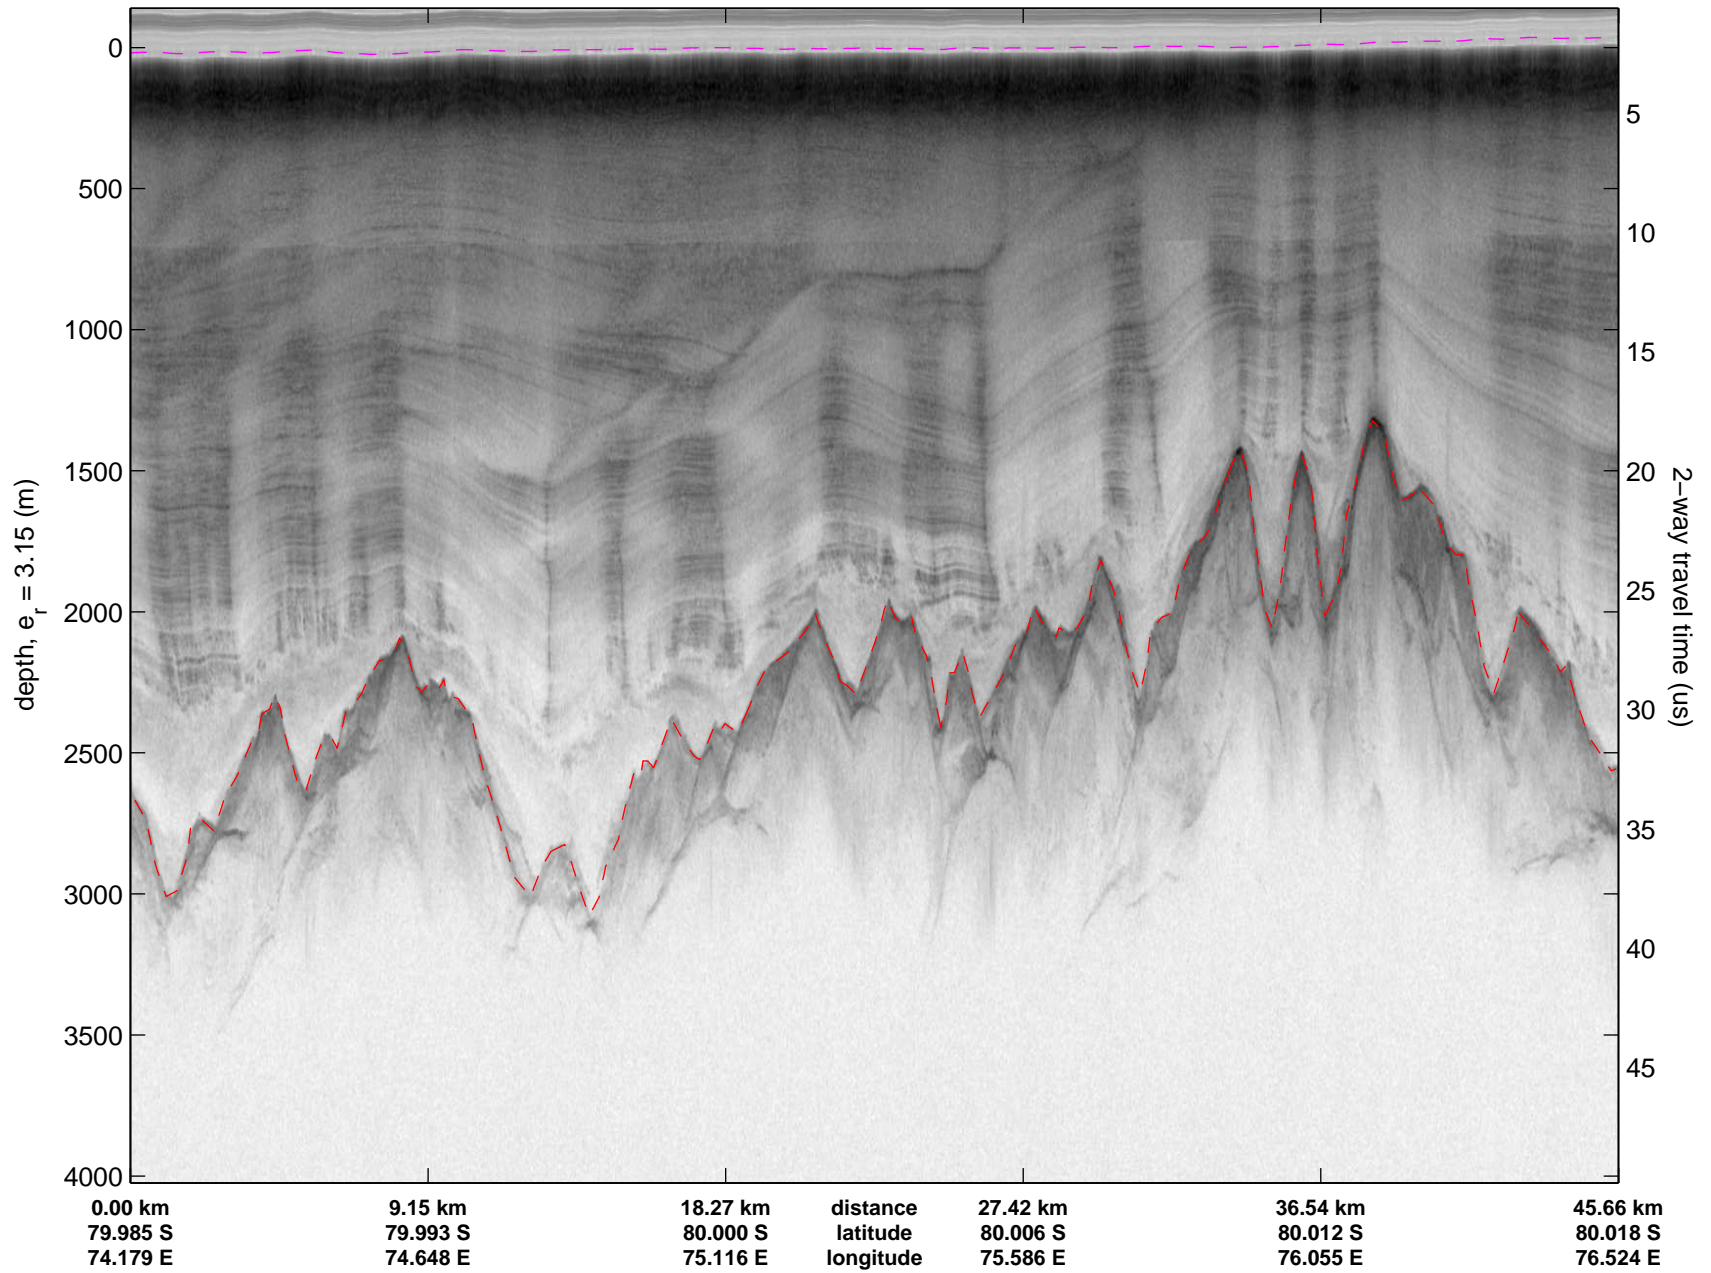

Data Frame ID: 20090105_02_005

Data Frame ID: 20090105_02_005

0.00 km	9.12 km	18.21 km	distance	27.30 km	36.36 km	45.45 km
78.690 S	78.765 S	78.840 S	latitude	78.915 S	78.989 S	79.063 S
74.298 E	74.134 E	73.966 E	longitude	73.803 E	73.637 E	73.461 E

Data Frame ID: 20090105_02_006

Data Frame ID: 20090105_02_006

Data Frame ID: 20090105_02_007

0.00 km	9.39 km	18.75 km	distance	28.11 km	37.47 km	46.80 km
79.409 S	79.485 S	79.561 S	latitude	79.636 S	79.711 S	79.786 S
72.639 E	72.446 E	72.251 E	longitude	72.048 E	71.845 E	71.639 E

Data Frame ID: 20090105_02_007

Data Frame ID: 20090105_02_008

Data Frame ID: 20090105_02_008

Data Frame ID: 20090105_02_009

Data Frame ID: 20090105_02_009

Data Frame ID: 20090105_02_010

Data Frame ID: 20090105_02_010

Data Frame ID: 20090105_02_011

Data Frame ID: 20090105_02_011

Data Frame ID: 20090105_02_012

Data Frame ID: 20090105_02_012

Data Frame ID: 20090105_02_013

Data Frame ID: 20090105_02_013

Data Frame ID: 20090105_02_014