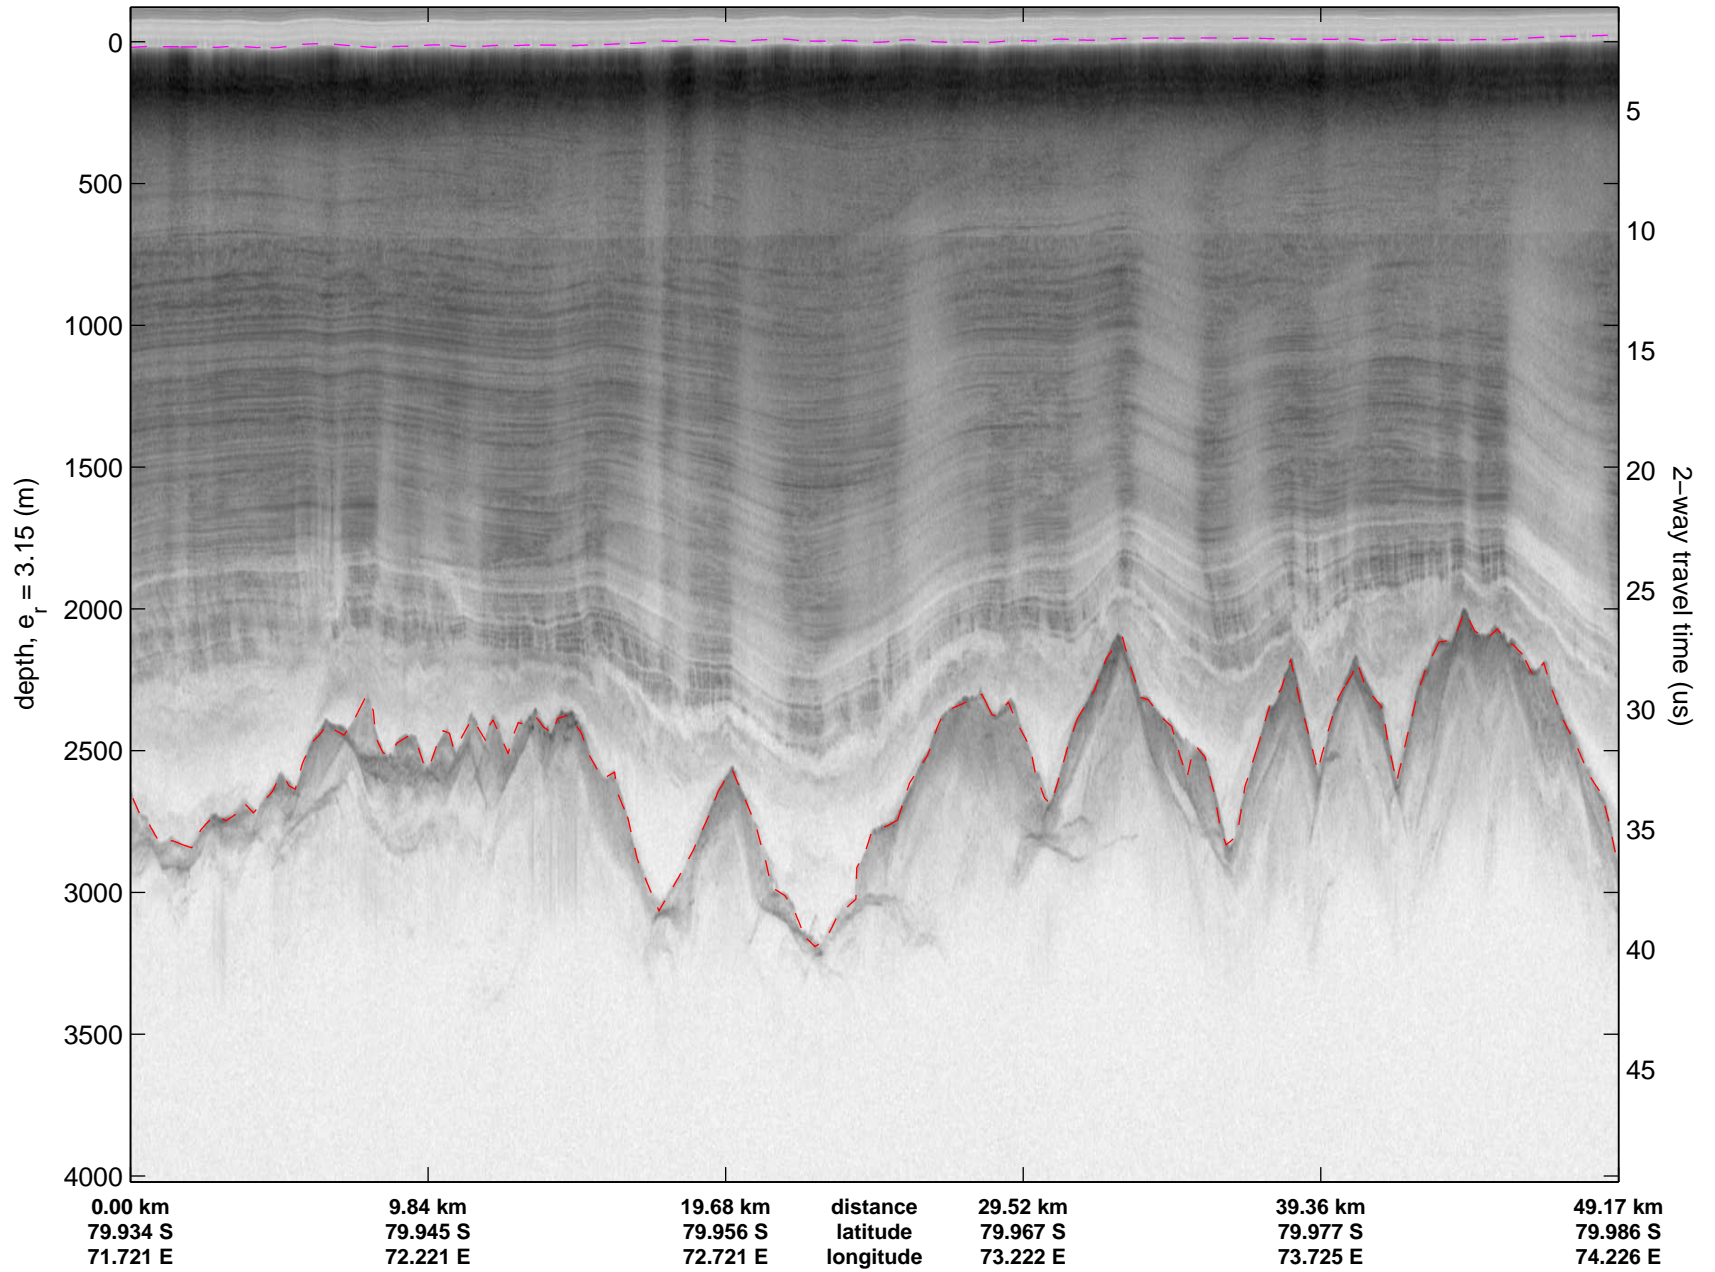

Data Frame ID: 20090105_02_006

Data Frame ID: 20090105_02_006

Data Frame ID: 20090105_02_007

0.00 km	9.39 km	18.75 km	distance	28.11 km	37.47 km	46.80 km
79.409 S	79.485 S	79.561 S	latitude	79.636 S	79.711 S	79.786 S
72.639 E	72.446 E	72.251 E	longitude	72.048 E	71.845 E	71.639 E

Data Frame ID: 20090105_02_007

Data Frame ID: 20090105_02_008

Data Frame ID: 20090105_02_008

Data Frame ID: 20090105_02_009

Data Frame ID: 20090105_02_009

Data Frame ID: 20090105_02_010

Data Frame ID: 20090105_02_010

Data Frame ID: 20090105_02_011

Data Frame ID: 20090105_02_011

Data Frame ID: 20090105_02_012

Data Frame ID: 20090105_02_012

Data Frame ID: 20090105_02_013

Data Frame ID: 20090105_02_013

Data Frame ID: 20090105_02_014

Data Frame ID: 20090105_02_014

Data Frame ID: 20090105_02_015

Data Frame ID: 20090105_02_015

Data Frame ID: 20090105_02_016

Data Frame ID: 20090105_02_016

Data Frame ID: 20090105_02_017

Data Frame ID: 20090105_02_017