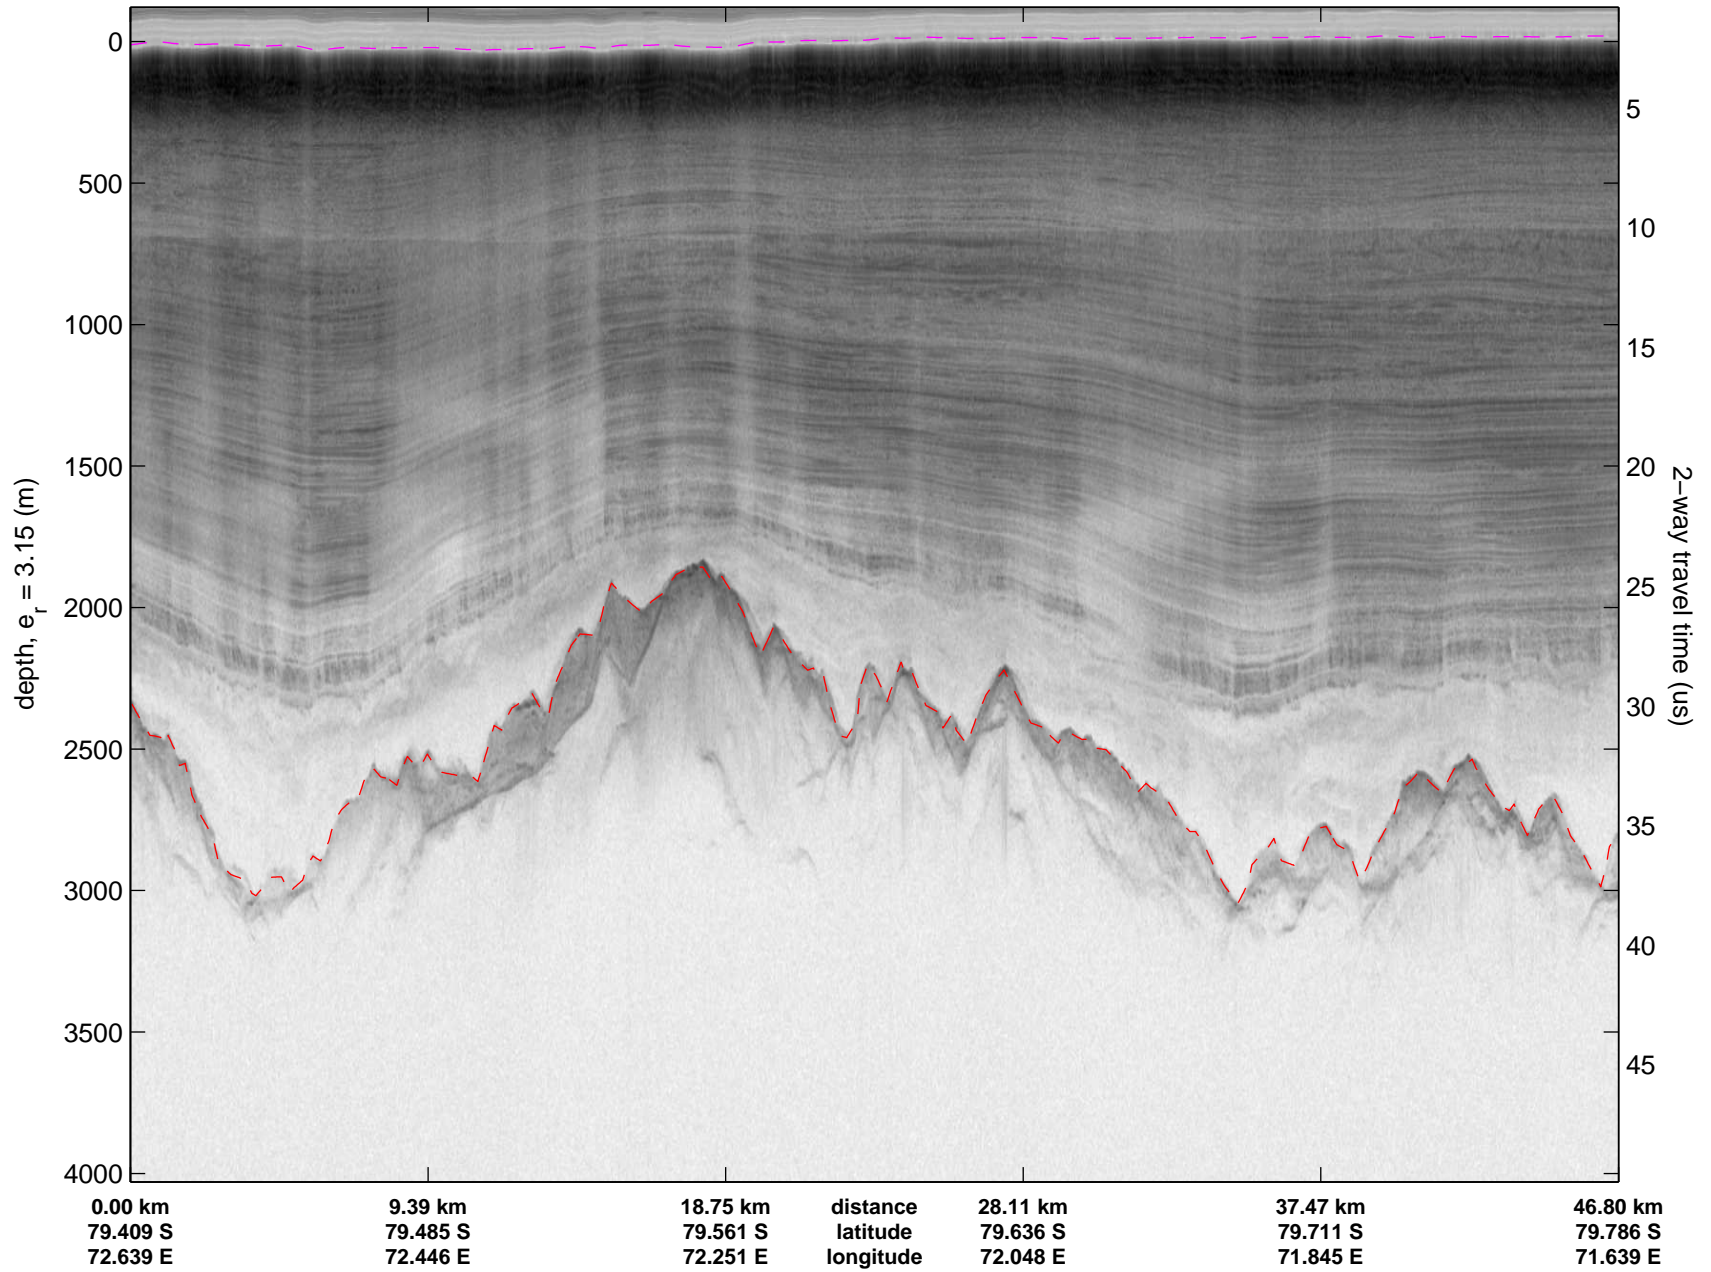

Data Frame ID: 20090105_02_005

Data Frame ID: 20090105_02_005

0.00 km	9.12 km	18.21 km	distance	27.30 km	36.36 km	45.45 km
78.690 S	78.765 S	78.840 S	latitude	78.915 S	78.989 S	79.063 S
74.298 E	74.134 E	73.966 E	longitude	73.803 E	73.637 E	73.461 E

Data Frame ID: 20090105_02_006

Data Frame ID: 20090105_02_006

Data Frame ID: 20090105_02_007

0.00 km	9.39 km	18.75 km	distance	28.11 km	37.47 km	46.80 km
79.409 S	79.485 S	79.561 S	latitude	79.636 S	79.711 S	79.786 S
72.639 E	72.446 E	72.251 E	longitude	72.048 E	71.845 E	71.639 E

Data Frame ID: 20090105_02_007

Data Frame ID: 20090105_02_008

Data Frame ID: 20090105_02_008

Data Frame ID: 20090105_02_009

Data Frame ID: 20090105_02_009

Data Frame ID: 20090105_02_010

Data Frame ID: 20090105_02_010

Data Frame ID: 20090105_02_011

Data Frame ID: 20090105_02_011

Data Frame ID: 20090105_02_012

Data Frame ID: 20090105_02_012

Data Frame ID: 20090105_02_013

Data Frame ID: 20090105_02_013

Data Frame ID: 20090105_02_014