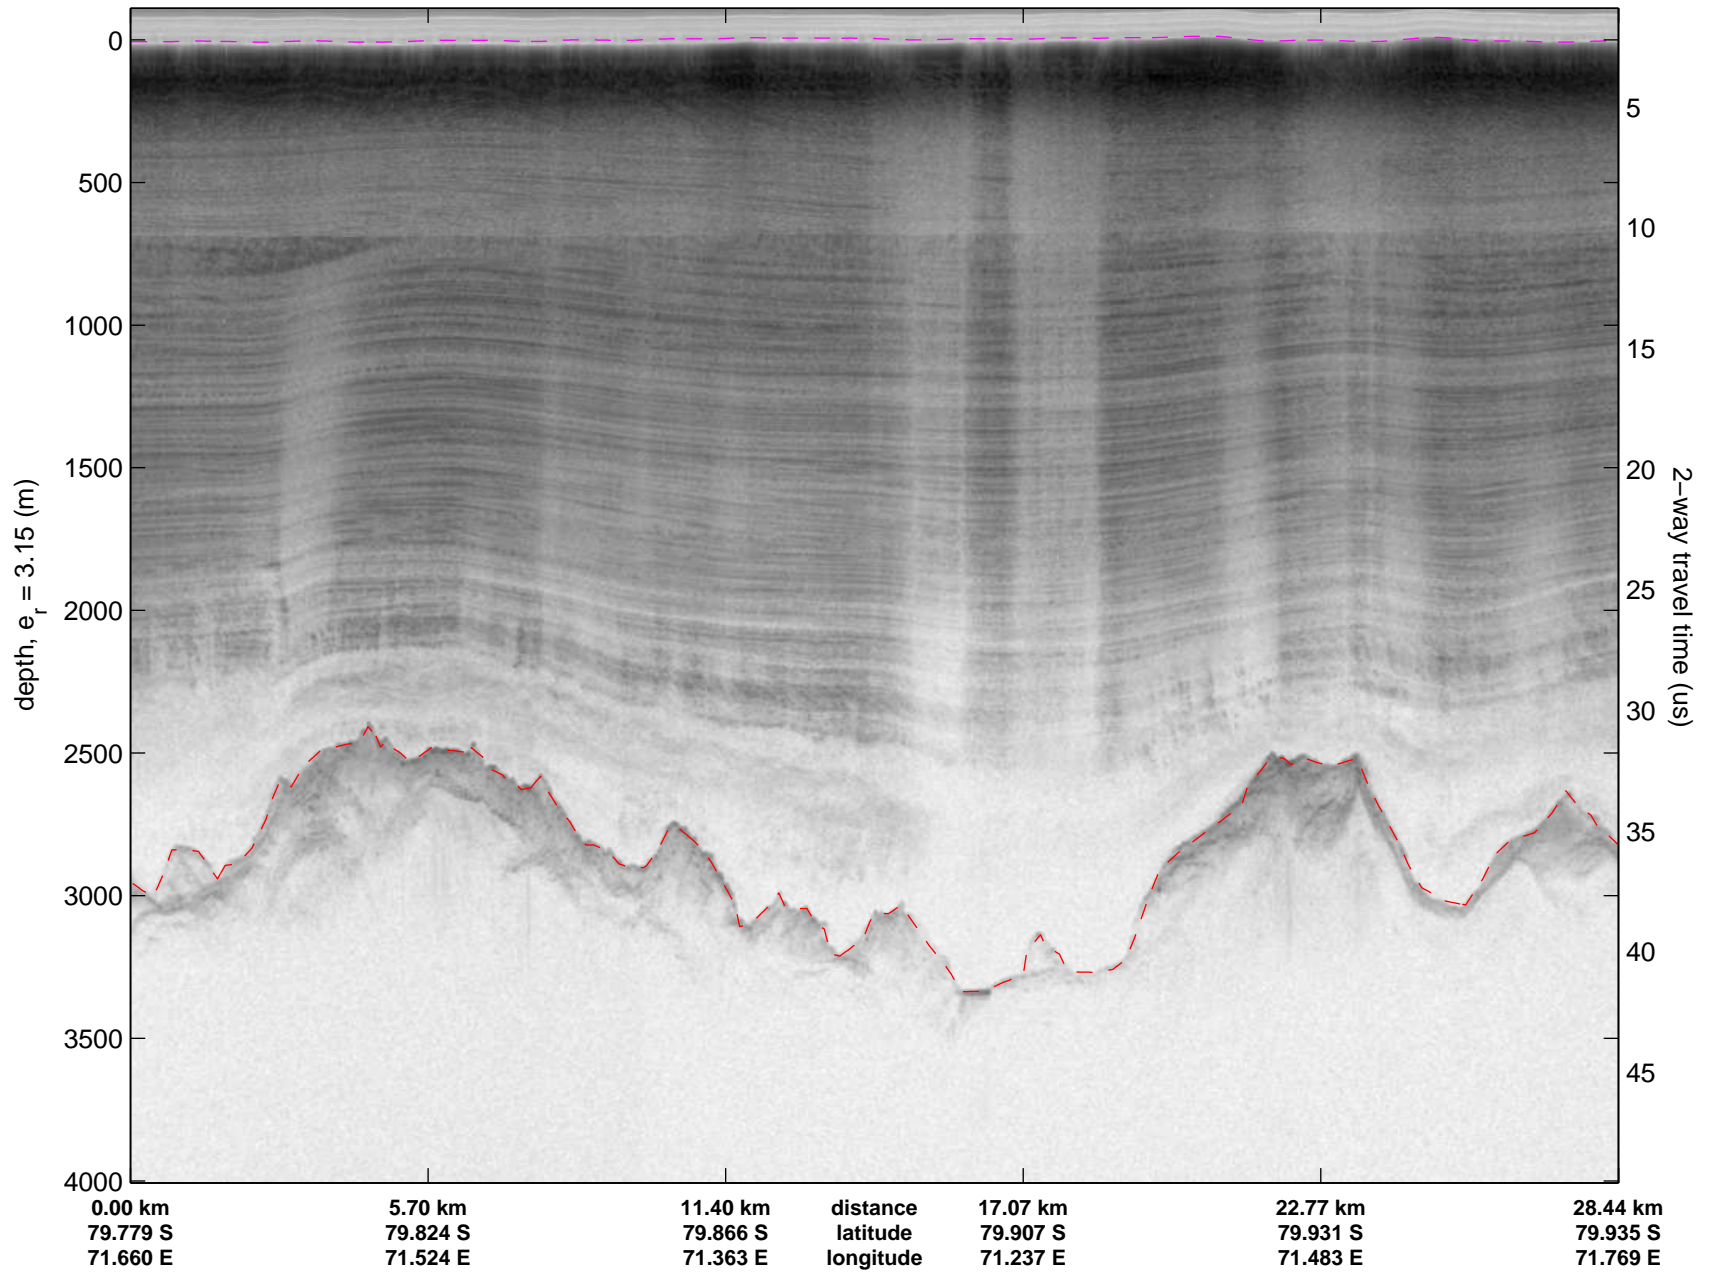

Data Frame ID: 20090105_02_006

Data Frame ID: 20090105_02_006

Data Frame ID: 20090105_02_007

0.00 km	9.39 km	18.75 km	distance	28.11 km	37.47 km	46.80 km
79.409 S	79.485 S	79.561 S	latitude	79.636 S	79.711 S	79.786 S
72.639 E	72.446 E	72.251 E	longitude	72.048 E	71.845 E	71.639 E

Data Frame ID: 20090105_02_007

Data Frame ID: 20090105_02_008

Data Frame ID: 20090105_02_008

Data Frame ID: 20090105_02_009

Data Frame ID: 20090105_02_009

Data Frame ID: 20090105_02_010

Data Frame ID: 20090105_02_010

Data Frame ID: 20090105_02_011

Data Frame ID: 20090105_02_011

Data Frame ID: 20090105_02_012

Data Frame ID: 20090105_02_012

Data Frame ID: 20090105_02_013

Data Frame ID: 20090105_02_013

Data Frame ID: 20090105_02_014

Data Frame ID: 20090105_02_014

Data Frame ID: 20090105_02_015

Data Frame ID: 20090105_02_015

Data Frame ID: 20090105_02_016

Data Frame ID: 20090105_02_016

Data Frame ID: 20090105_02_017

Data Frame ID: 20090105_02_017