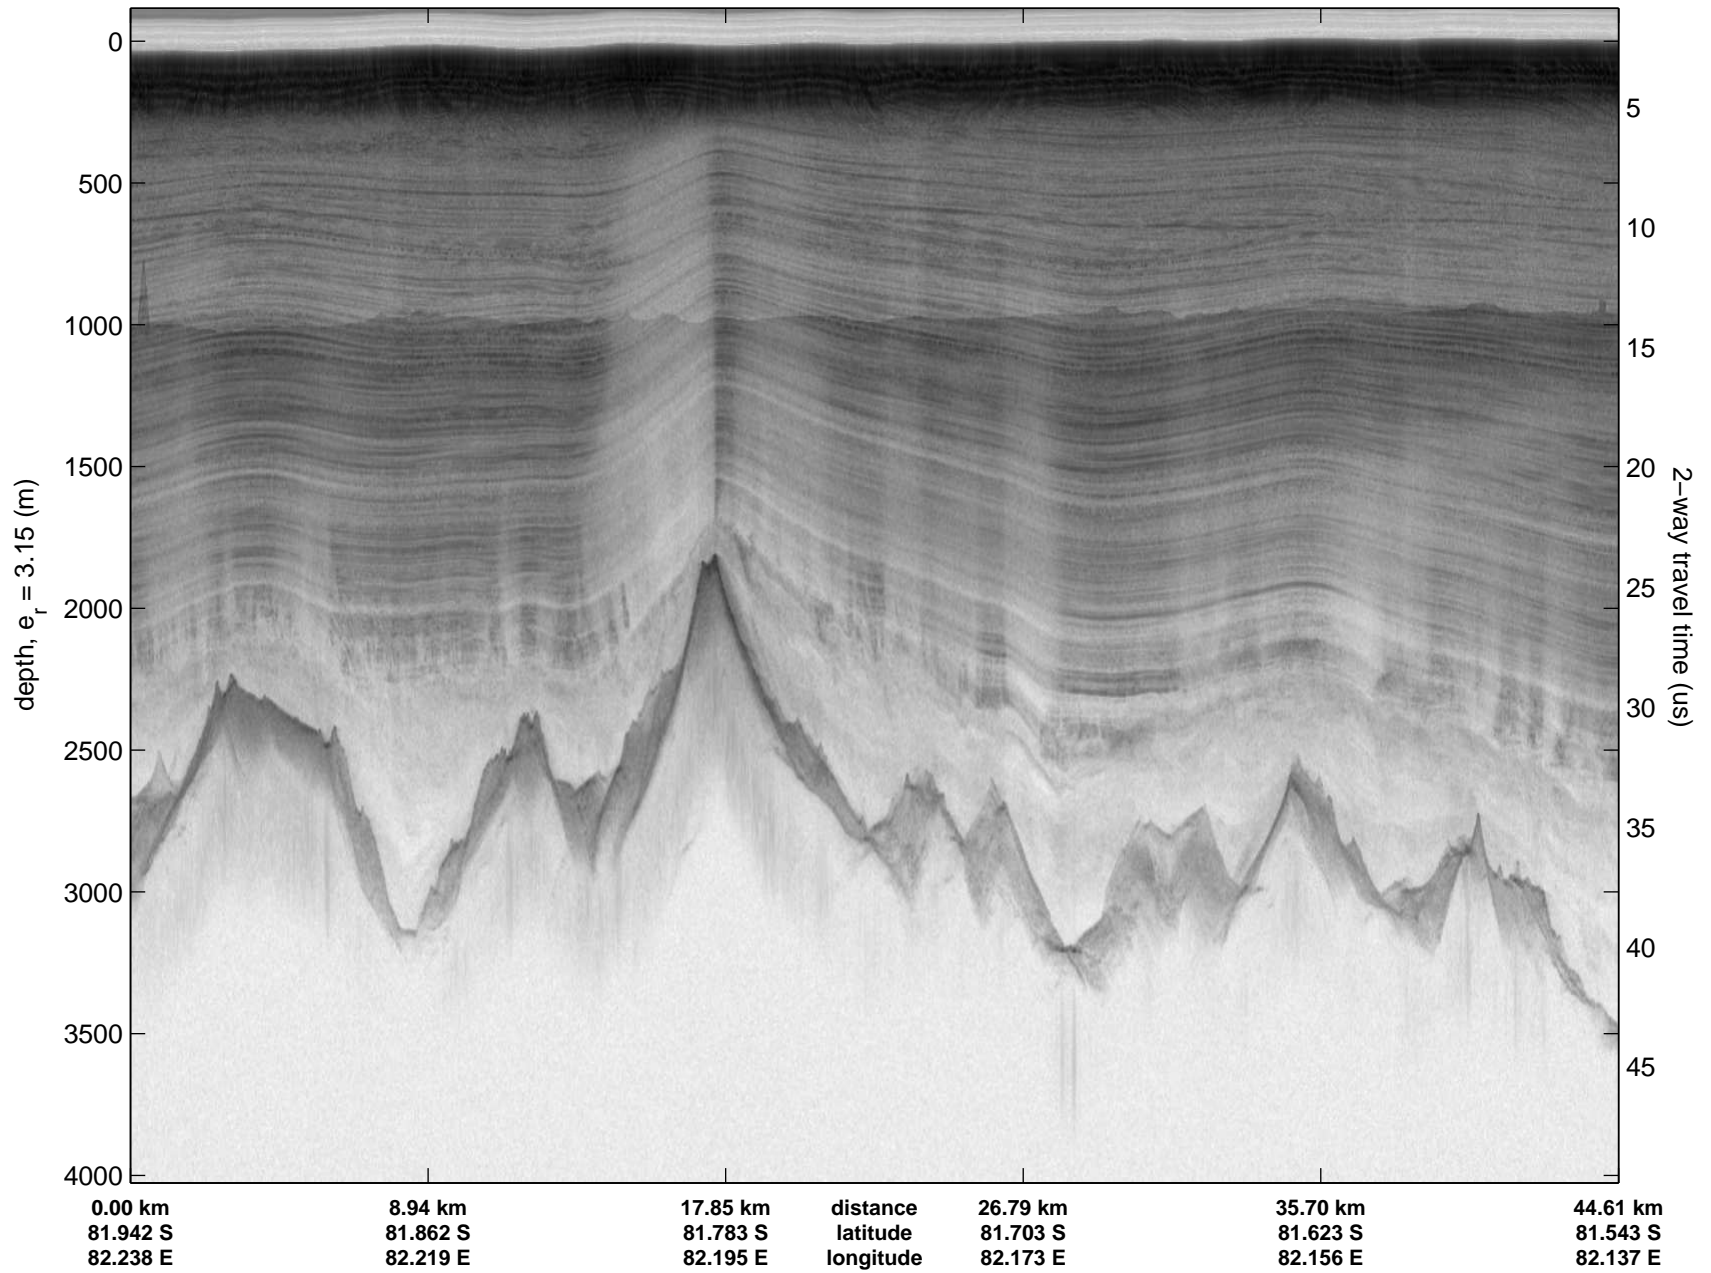

Polar Stereograph -71N/0E

Data Frame ID: 20090105\_01\_002

Data Frame ID: 20090105\_01\_002

Data Frame ID: 20090105\_01\_003

Data Frame ID: 20090105\_01\_003

Data Frame ID: 20090105\_01\_004

Data Frame ID: 20090105\_01\_004

Data Frame ID: 20090105\_01\_005

Data Frame ID: 20090105\_01\_005

Data Frame ID: 20090105\_01\_006

Data Frame ID: 20090105\_01\_006

Data Frame ID: 20090105\_01\_007

Data Frame ID: 20090105\_01\_007

Data Frame ID: 20090105\_01\_008

Data Frame ID: 20090105\_01\_008

Data Frame ID: 20090105\_01\_009

Data Frame ID: 20090105\_01\_009

Data Frame ID: 20090105\_01\_010

Data Frame ID: 20090105\_01\_010

Data Frame ID: 20090105\_01\_011

Data Frame ID: 20090105\_01\_011

Data Frame ID: 20090105\_01\_015

Data Frame ID: 20090105\_01\_016

0.00 km  
79.125 S  
81.666 E

9.18 km  
79.043 S  
81.651 E

18.33 km  
78.961 S  
81.639 E

distance  
latitude  
longitude

27.51 km  
78.879 S  
81.627 E