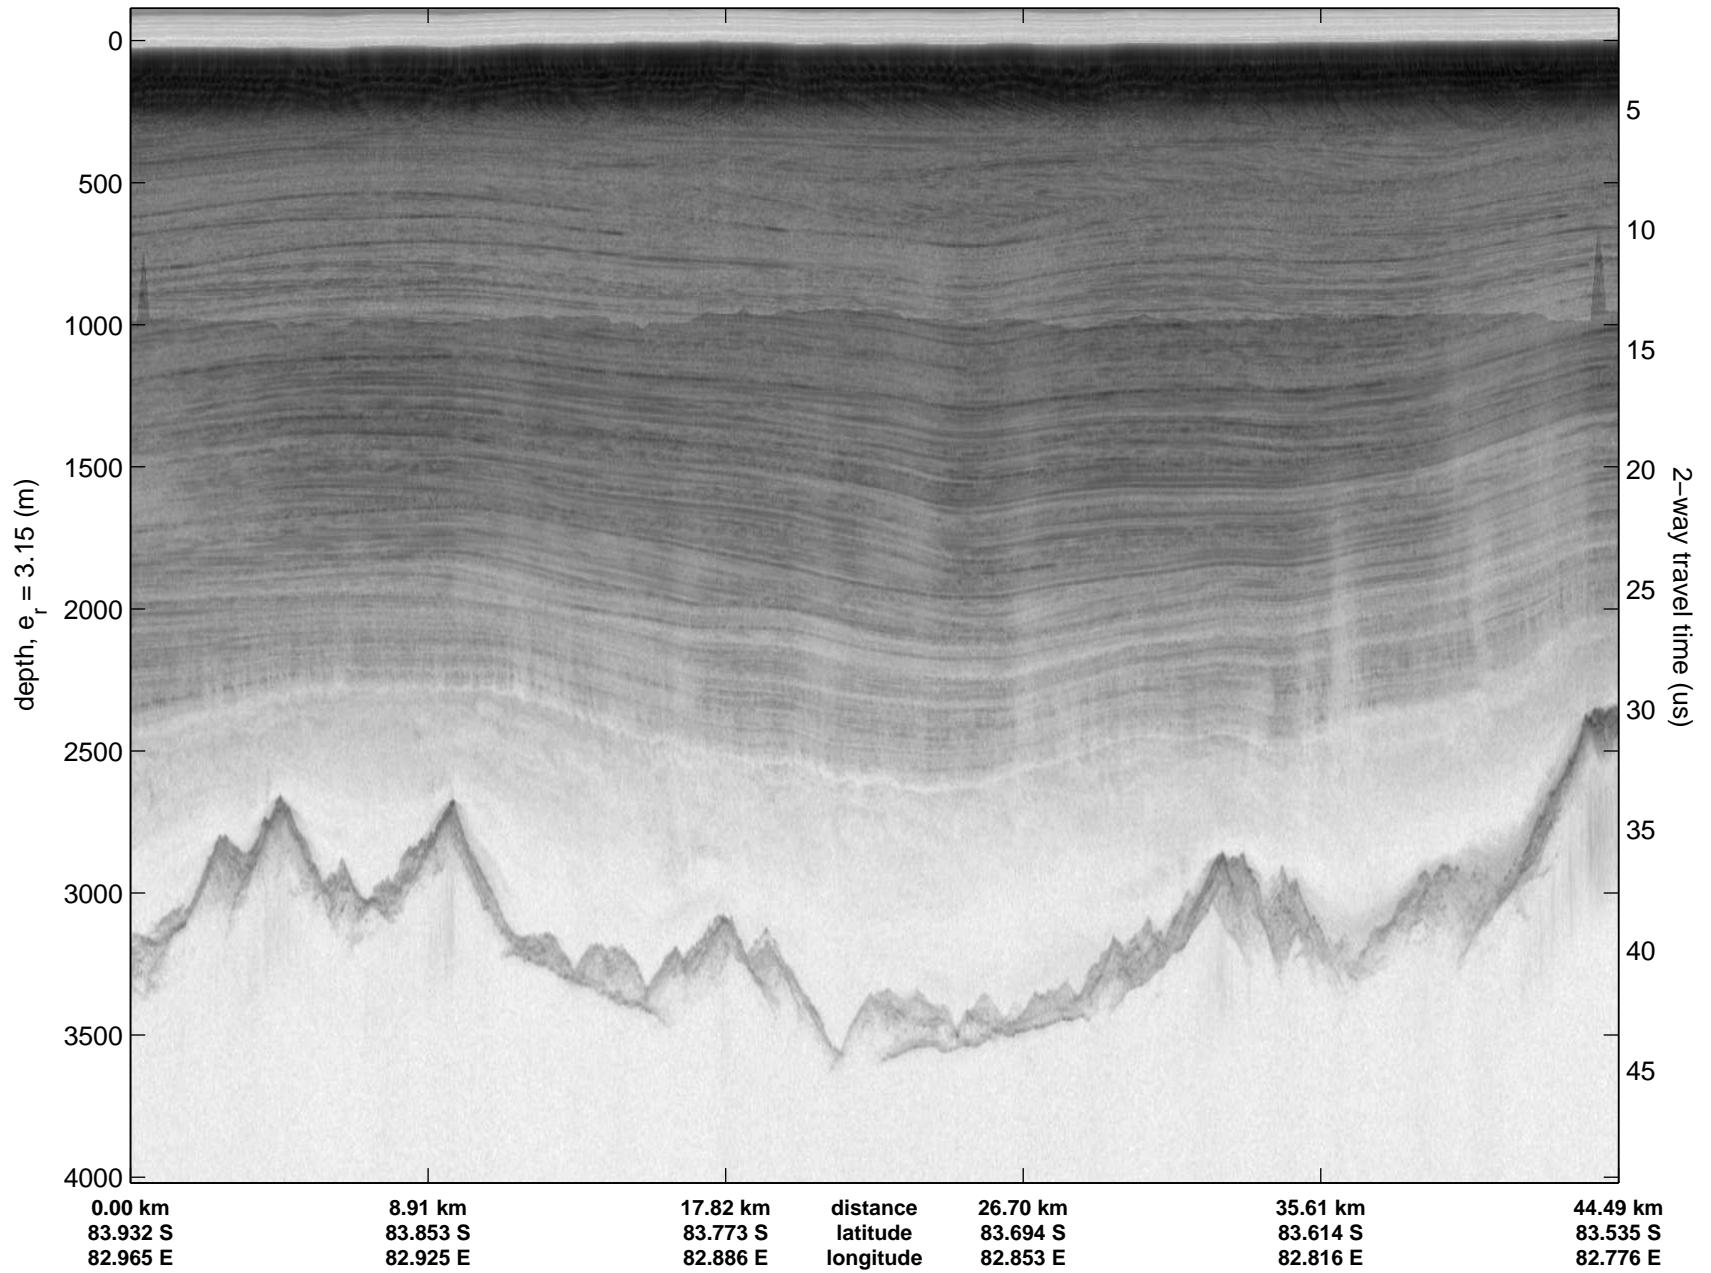

Polar Stereograph -71N/0E

Data Frame ID: 20090105\_01\_002

Data Frame ID: 20090105\_01\_002

Data Frame ID: 20090105\_01\_003

Data Frame ID: 20090105\_01\_003

Data Frame ID: 20090105\_01\_004

Data Frame ID: 20090105\_01\_004

Data Frame ID: 20090105\_01\_005

Data Frame ID: 20090105\_01\_005

Data Frame ID: 20090105\_01\_006

Data Frame ID: 20090105\_01\_006

Data Frame ID: 20090105\_01\_007

Data Frame ID: 20090105\_01\_007

Data Frame ID: 20090105\_01\_008

Data Frame ID: 20090105\_01\_008

Data Frame ID: 20090105\_01\_009

Data Frame ID: 20090105\_01\_009

Data Frame ID: 20090105\_01\_010

Data Frame ID: 20090105\_01\_010

Data Frame ID: 20090105\_01\_011

Data Frame ID: 20090105\_01\_011

Data Frame ID: 20090105\_01\_015

Data Frame ID: 20090105\_01\_016

0.00 km  
79.125 S  
81.666 E

9.18 km  
79.043 S  
81.651 E

18.33 km  
78.961 S  
81.639 E

distance  
latitude  
longitude

27.51 km  
78.879 S  
81.627 E