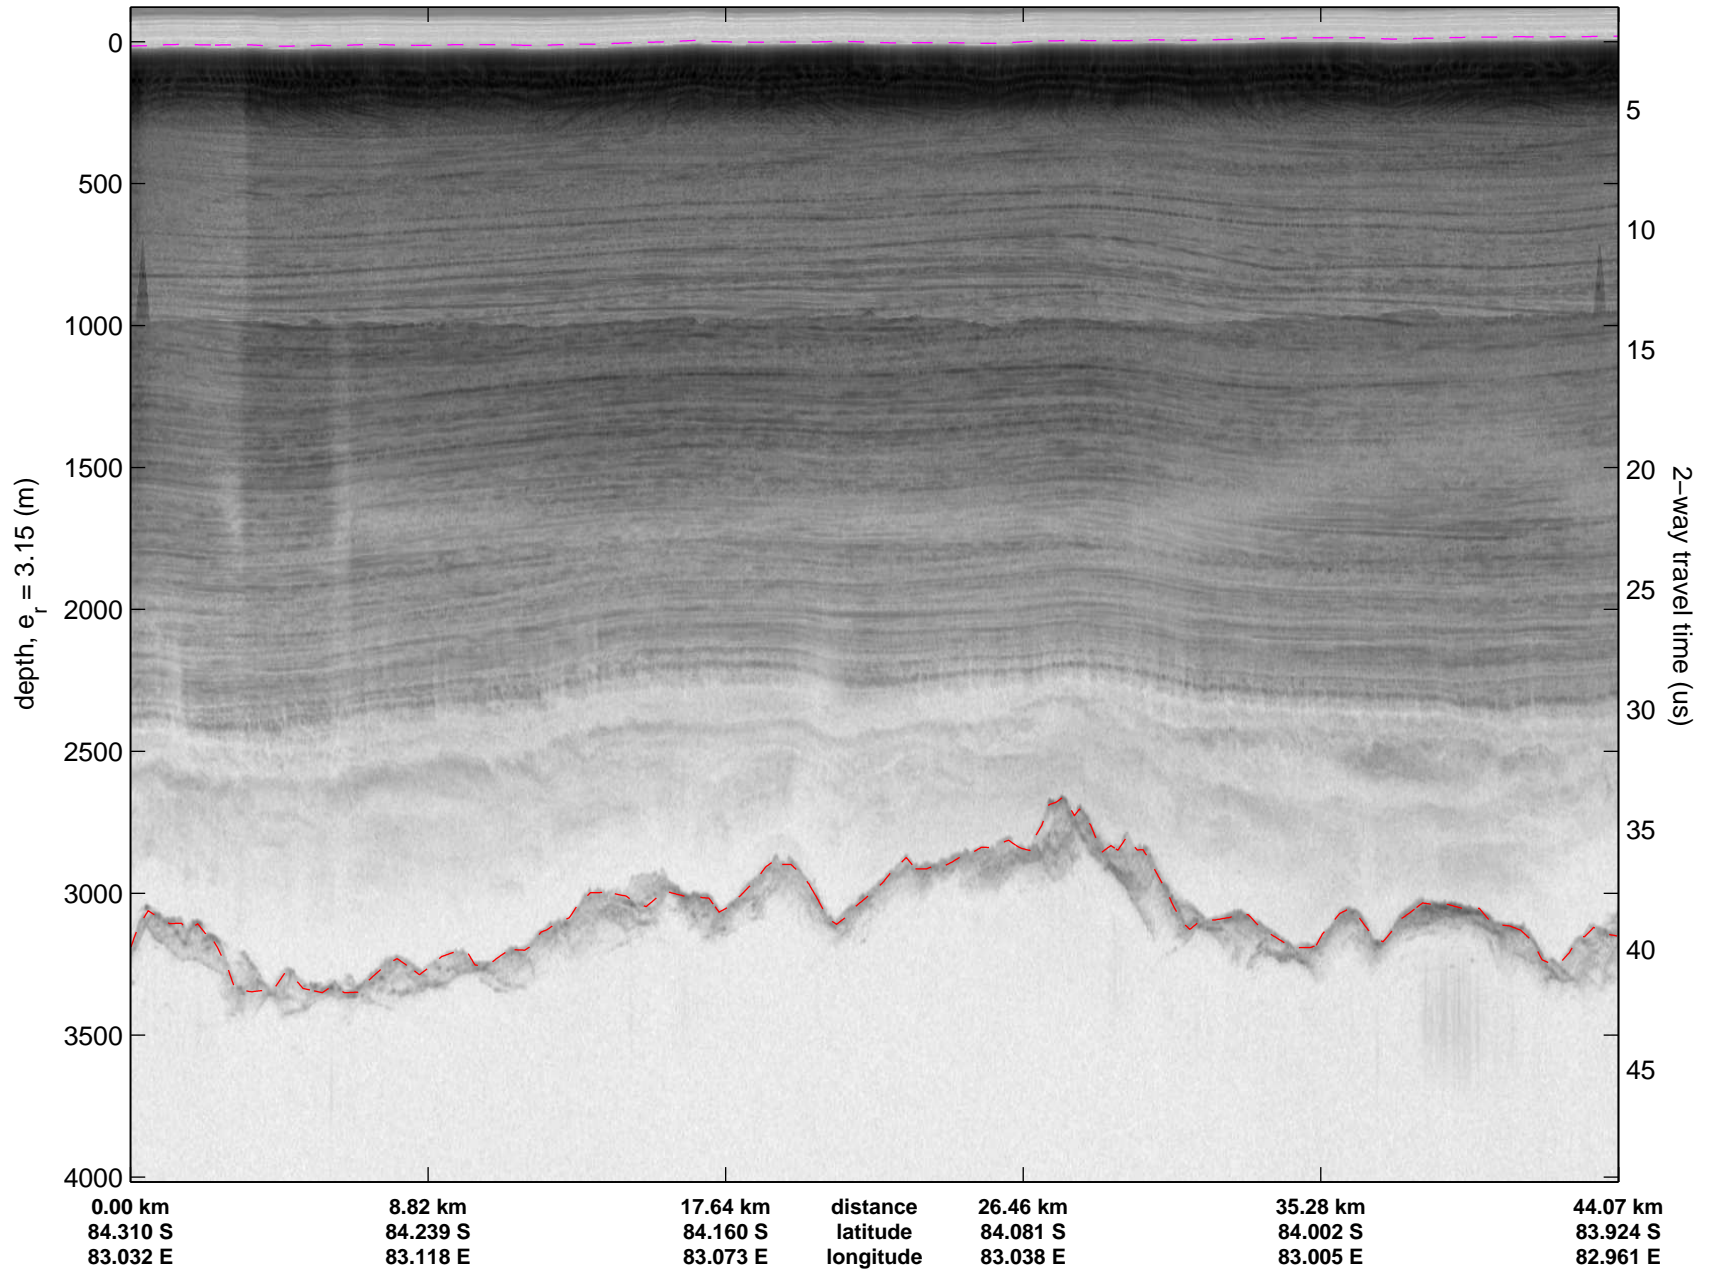

Polar Stereograph -71N/0E

Data Frame ID: 20090105\_01\_002

Data Frame ID: 20090105\_01\_002

Data Frame ID: 20090105\_01\_003

Data Frame ID: 20090105\_01\_003

Data Frame ID: 20090105\_01\_004

Data Frame ID: 20090105\_01\_004

Data Frame ID: 20090105\_01\_005

Data Frame ID: 20090105\_01\_005

Data Frame ID: 20090105\_01\_006

Data Frame ID: 20090105\_01\_006

Data Frame ID: 20090105\_01\_007

Data Frame ID: 20090105\_01\_007

Data Frame ID: 20090105\_01\_008

Data Frame ID: 20090105\_01\_008

Data Frame ID: 20090105\_01\_009

Data Frame ID: 20090105\_01\_009

Data Frame ID: 20090105\_01\_010

Data Frame ID: 20090105\_01\_010

Data Frame ID: 20090105\_01\_011

Data Frame ID: 20090105\_01\_011

Data Frame ID: 20090105\_01\_015

Data Frame ID: 20090105\_01\_016

0.00 km  
79.125 S  
81.666 E

9.18 km  
79.043 S  
81.651 E

18.33 km  
78.961 S  
81.639 E

distance  
latitude  
longitude

27.51 km  
78.879 S  
81.627 E