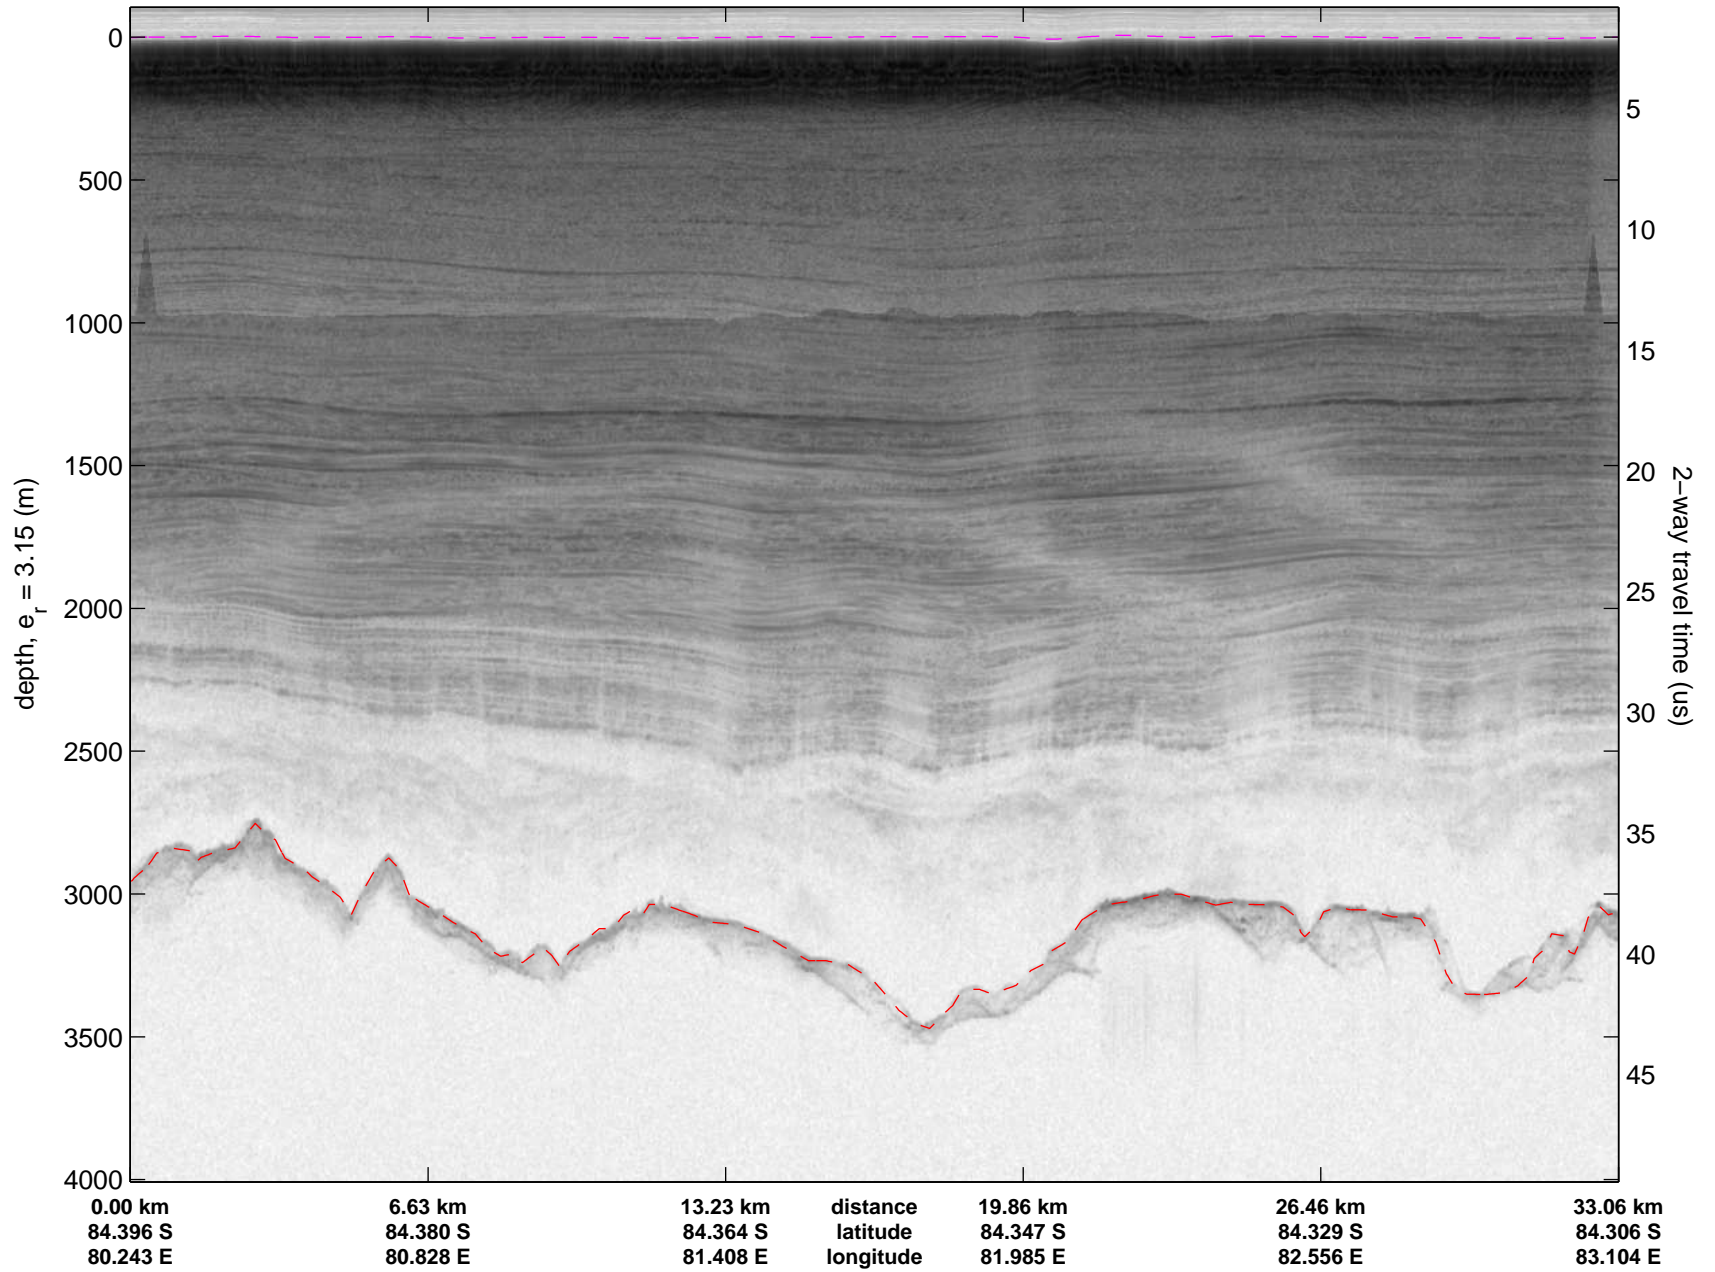

Polar Stereograph -71N/0E

Data Frame ID: 20090105\_01\_002

Data Frame ID: 20090105\_01\_002

Data Frame ID: 20090105\_01\_003

Data Frame ID: 20090105\_01\_003

Data Frame ID: 20090105\_01\_004

Data Frame ID: 20090105\_01\_004

Data Frame ID: 20090105\_01\_005

Data Frame ID: 20090105\_01\_005

Data Frame ID: 20090105\_01\_006

Data Frame ID: 20090105\_01\_006

Data Frame ID: 20090105\_01\_007

Data Frame ID: 20090105\_01\_007

Data Frame ID: 20090105\_01\_008

Data Frame ID: 20090105\_01\_008

Data Frame ID: 20090105\_01\_009

Data Frame ID: 20090105\_01\_009

Data Frame ID: 20090105\_01\_010

Data Frame ID: 20090105\_01\_010

Data Frame ID: 20090105\_01\_011

Data Frame ID: 20090105\_01\_011

Data Frame ID: 20090105\_01\_015

Data Frame ID: 20090105\_01\_016

0.00 km  
79.125 S  
81.666 E

9.18 km  
79.043 S  
81.651 E

18.33 km  
78.961 S  
81.639 E

distance  
latitude  
longitude

27.51 km  
78.879 S  
81.627 E