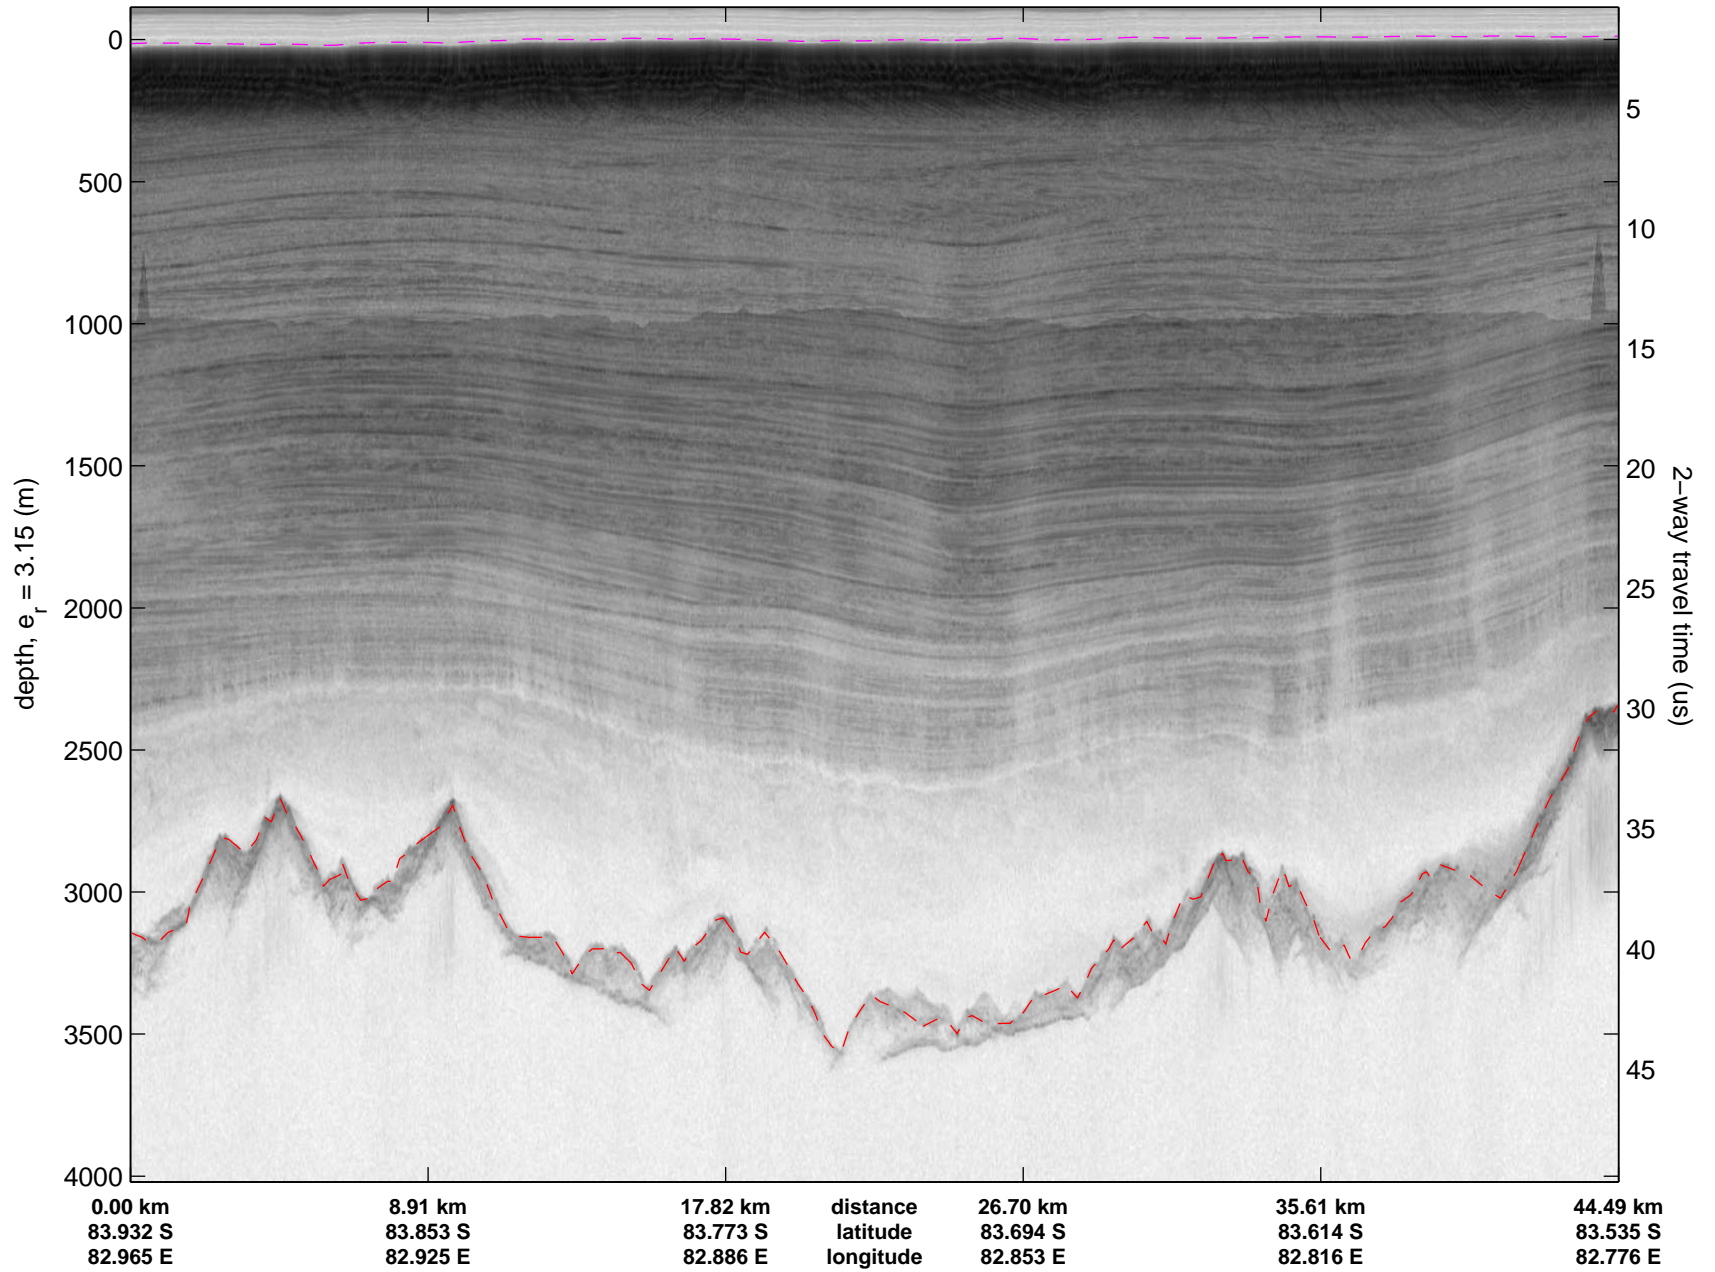

Polar Stereograph -71N/0E

Data Frame ID: 20090105\_01\_002

Data Frame ID: 20090105\_01\_002

Data Frame ID: 20090105\_01\_003

Data Frame ID: 20090105\_01\_003

Data Frame ID: 20090105\_01\_004

Data Frame ID: 20090105\_01\_004

Data Frame ID: 20090105\_01\_005

Data Frame ID: 20090105\_01\_005

Data Frame ID: 20090105\_01\_006

Data Frame ID: 20090105\_01\_006

Data Frame ID: 20090105\_01\_007

Data Frame ID: 20090105\_01\_007

Data Frame ID: 20090105\_01\_008

Data Frame ID: 20090105\_01\_008

Data Frame ID: 20090105\_01\_009

Data Frame ID: 20090105\_01\_009

Data Frame ID: 20090105\_01\_010

Data Frame ID: 20090105\_01\_010

Data Frame ID: 20090105\_01\_011

Data Frame ID: 20090105\_01\_011

Data Frame ID: 20090105\_01\_015

Data Frame ID: 20090105\_01\_016

0.00 km  
79.125 S  
81.666 E

9.18 km  
79.043 S  
81.651 E

18.33 km  
78.961 S  
81.639 E

distance  
latitude  
longitude

27.51 km  
78.879 S  
81.627 E