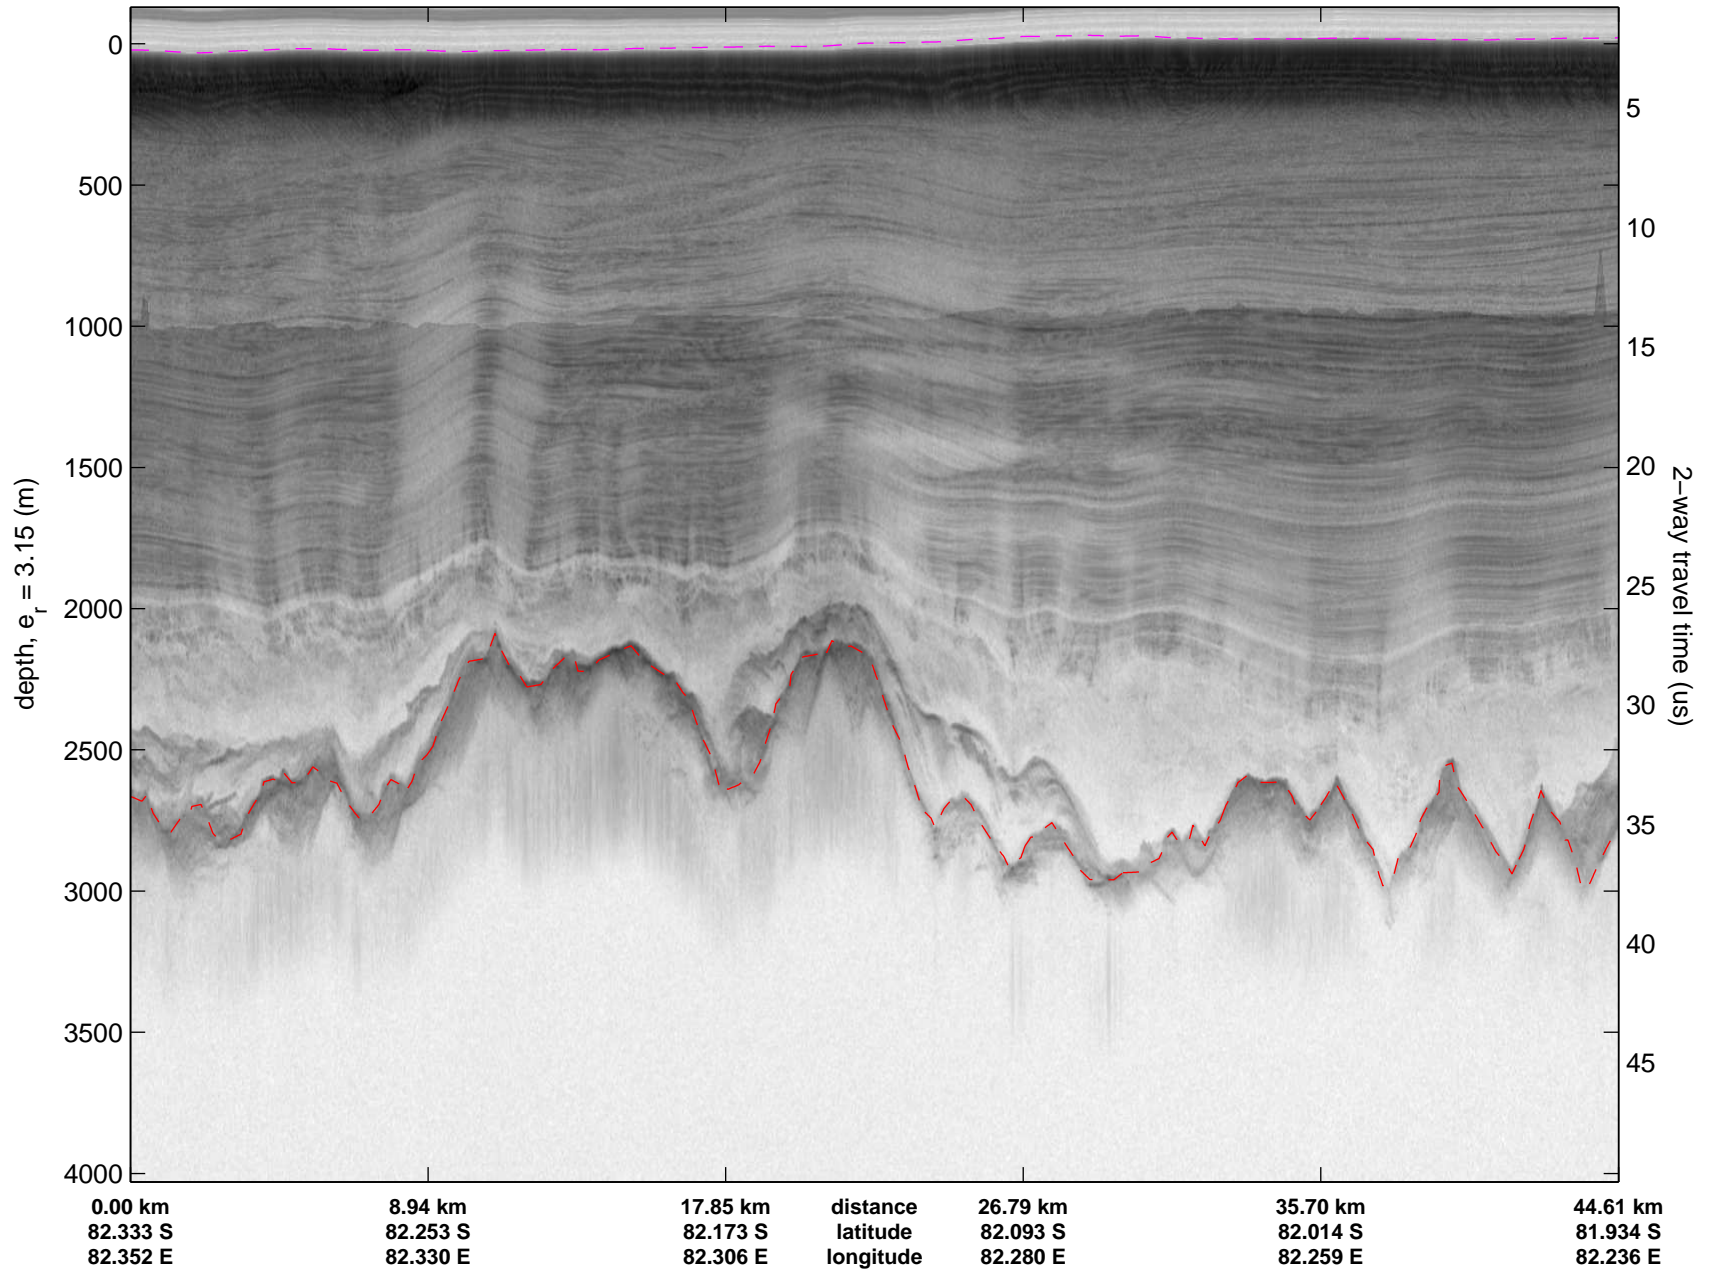

Polar Stereograph -71N/0E

Data Frame ID: 20090105\_01\_002

Data Frame ID: 20090105\_01\_002

Data Frame ID: 20090105\_01\_003

Data Frame ID: 20090105\_01\_003

Data Frame ID: 20090105\_01\_004

Data Frame ID: 20090105\_01\_004

Data Frame ID: 20090105\_01\_005

Data Frame ID: 20090105\_01\_005

Data Frame ID: 20090105\_01\_006

Data Frame ID: 20090105\_01\_006

Data Frame ID: 20090105\_01\_007

Data Frame ID: 20090105\_01\_007

Data Frame ID: 20090105\_01\_008

Data Frame ID: 20090105\_01\_008

Data Frame ID: 20090105\_01\_009

Data Frame ID: 20090105\_01\_009

Data Frame ID: 20090105\_01\_010

Data Frame ID: 20090105\_01\_010

Data Frame ID: 20090105\_01\_011

Data Frame ID: 20090105\_01\_011

Data Frame ID: 20090105\_01\_015

Data Frame ID: 20090105\_01\_016

0.00 km  
79.125 S  
81.666 E

9.18 km  
79.043 S  
81.651 E

18.33 km  
78.961 S  
81.639 E

distance  
latitude  
longitude

27.51 km  
78.879 S  
81.627 E