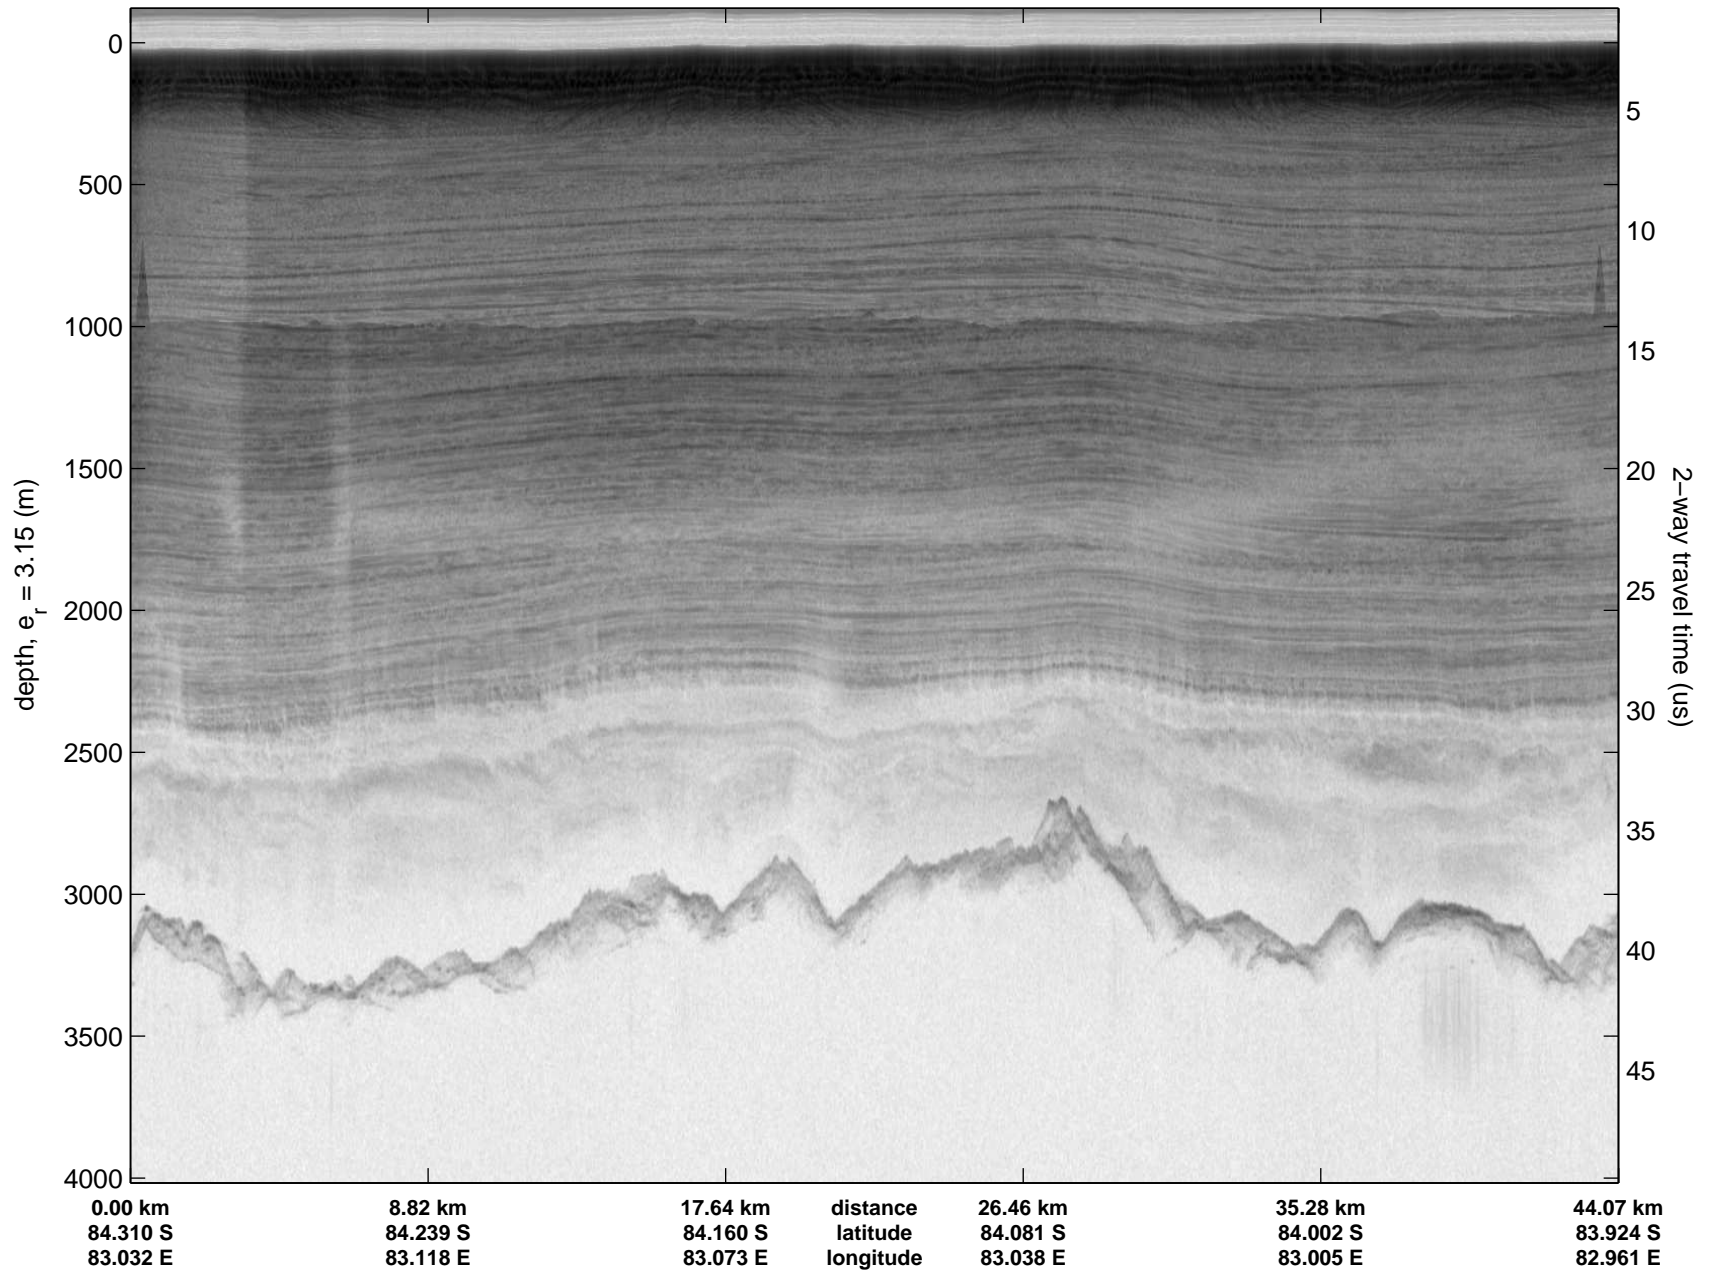

Polar Stereograph -71N/0E

Data Frame ID: 20090105\_01\_002

Data Frame ID: 20090105\_01\_002

Data Frame ID: 20090105\_01\_003

Data Frame ID: 20090105\_01\_003

Data Frame ID: 20090105\_01\_004

Data Frame ID: 20090105\_01\_004

Data Frame ID: 20090105\_01\_005

Data Frame ID: 20090105\_01\_005

Data Frame ID: 20090105\_01\_006

Data Frame ID: 20090105\_01\_006

Data Frame ID: 20090105\_01\_007

Data Frame ID: 20090105\_01\_007

Data Frame ID: 20090105\_01\_008

Data Frame ID: 20090105\_01\_008

Data Frame ID: 20090105\_01\_009

Data Frame ID: 20090105\_01\_009

Data Frame ID: 20090105\_01\_010

Data Frame ID: 20090105\_01\_010

Data Frame ID: 20090105\_01\_011

Data Frame ID: 20090105\_01\_011

Data Frame ID: 20090105\_01\_015

Data Frame ID: 20090105\_01\_016

0.00 km  
79.125 S  
81.666 E

9.18 km  
79.043 S  
81.651 E

18.33 km  
78.961 S  
81.639 E

distance  
latitude  
longitude

27.51 km  
78.879 S  
81.627 E