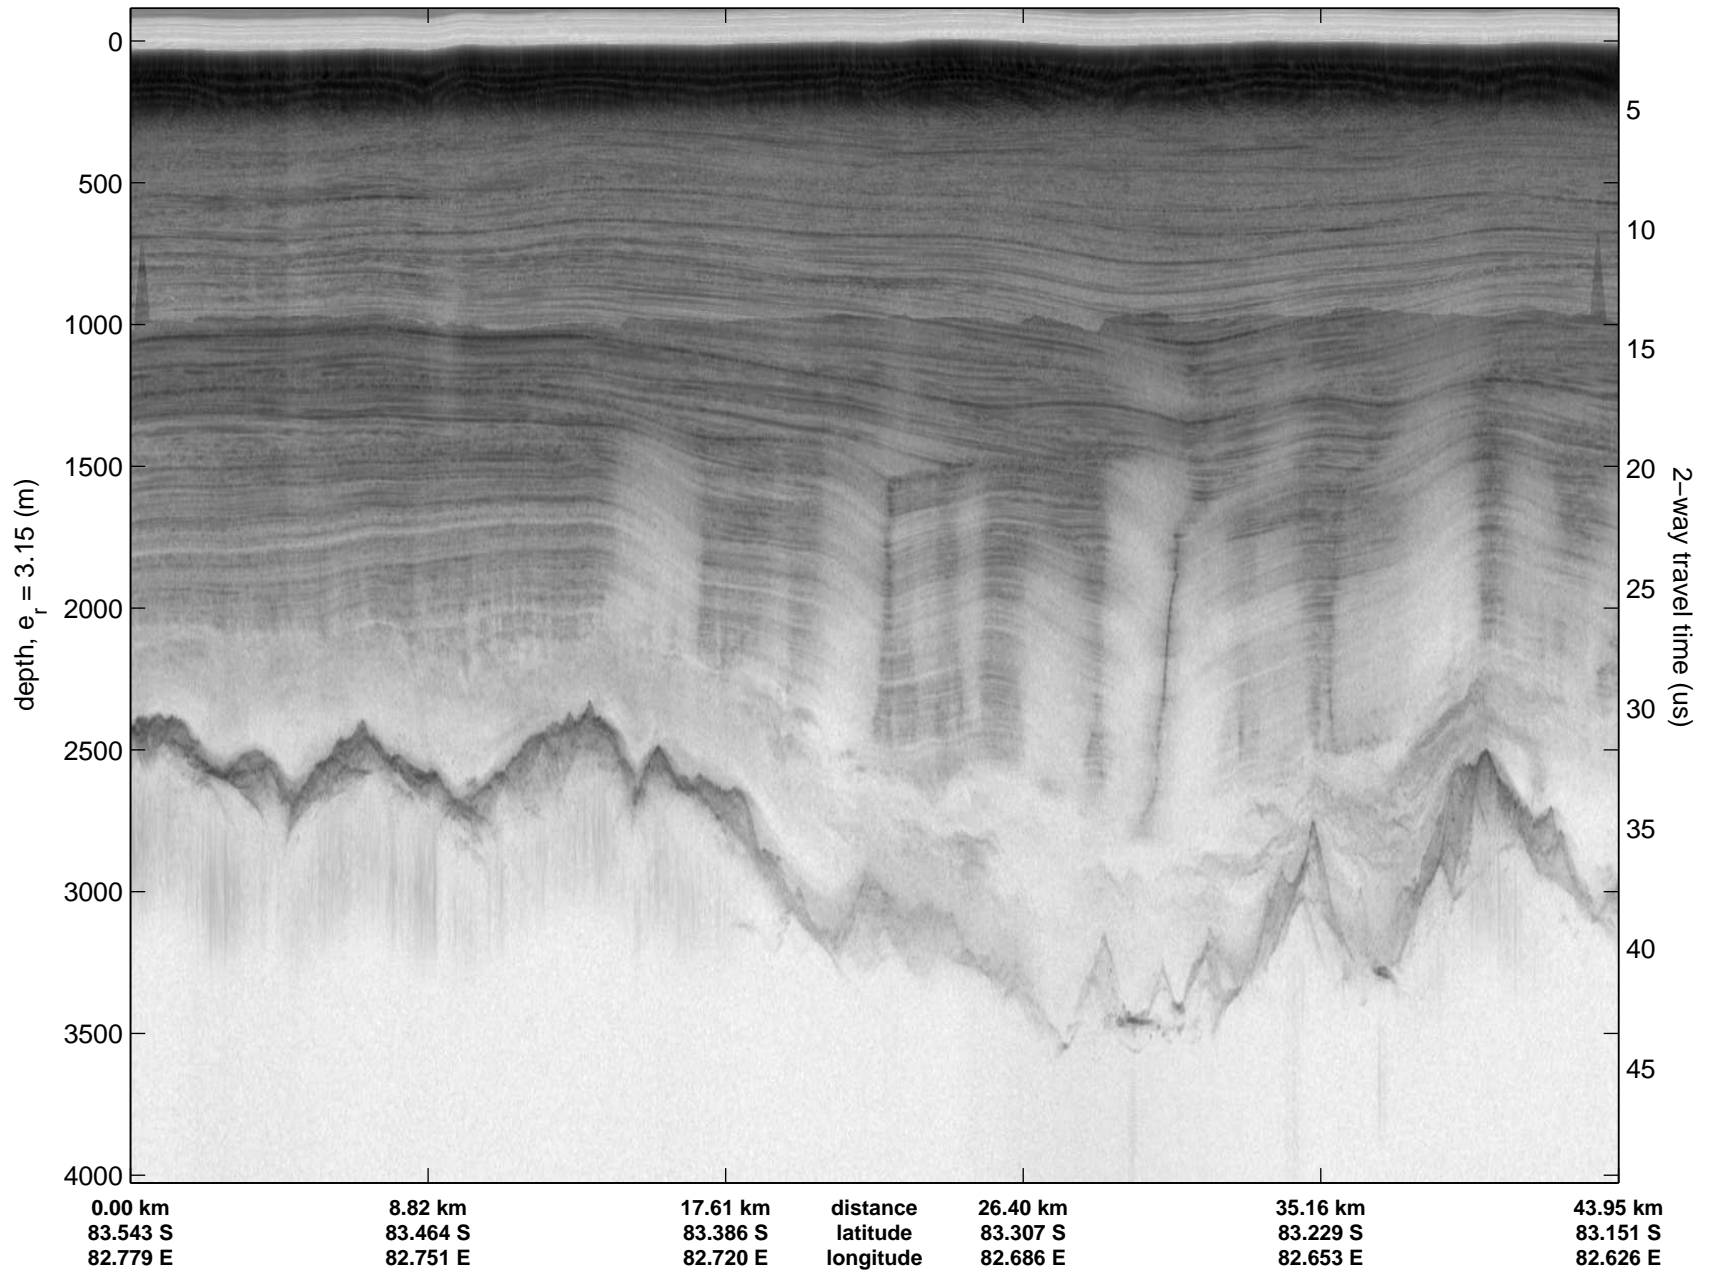

Polar Stereograph -71N/0E

Data Frame ID: 20090105\_01\_002

Data Frame ID: 20090105\_01\_002

Data Frame ID: 20090105\_01\_003

Data Frame ID: 20090105\_01\_003

Data Frame ID: 20090105\_01\_004

Data Frame ID: 20090105\_01\_004

Data Frame ID: 20090105\_01\_005

Data Frame ID: 20090105\_01\_005

Data Frame ID: 20090105\_01\_006

Data Frame ID: 20090105\_01\_006

Data Frame ID: 20090105\_01\_007

Data Frame ID: 20090105\_01\_007

Data Frame ID: 20090105\_01\_008

Data Frame ID: 20090105\_01\_008

Data Frame ID: 20090105\_01\_009

Data Frame ID: 20090105\_01\_009

Data Frame ID: 20090105\_01\_010

Data Frame ID: 20090105\_01\_010

Data Frame ID: 20090105\_01\_011

Data Frame ID: 20090105\_01\_011

Data Frame ID: 20090105\_01\_015

Data Frame ID: 20090105\_01\_016

0.00 km  
79.125 S  
81.666 E

9.18 km  
79.043 S  
81.651 E

18.33 km  
78.961 S  
81.639 E

distance  
latitude  
longitude

27.51 km  
78.879 S  
81.627 E