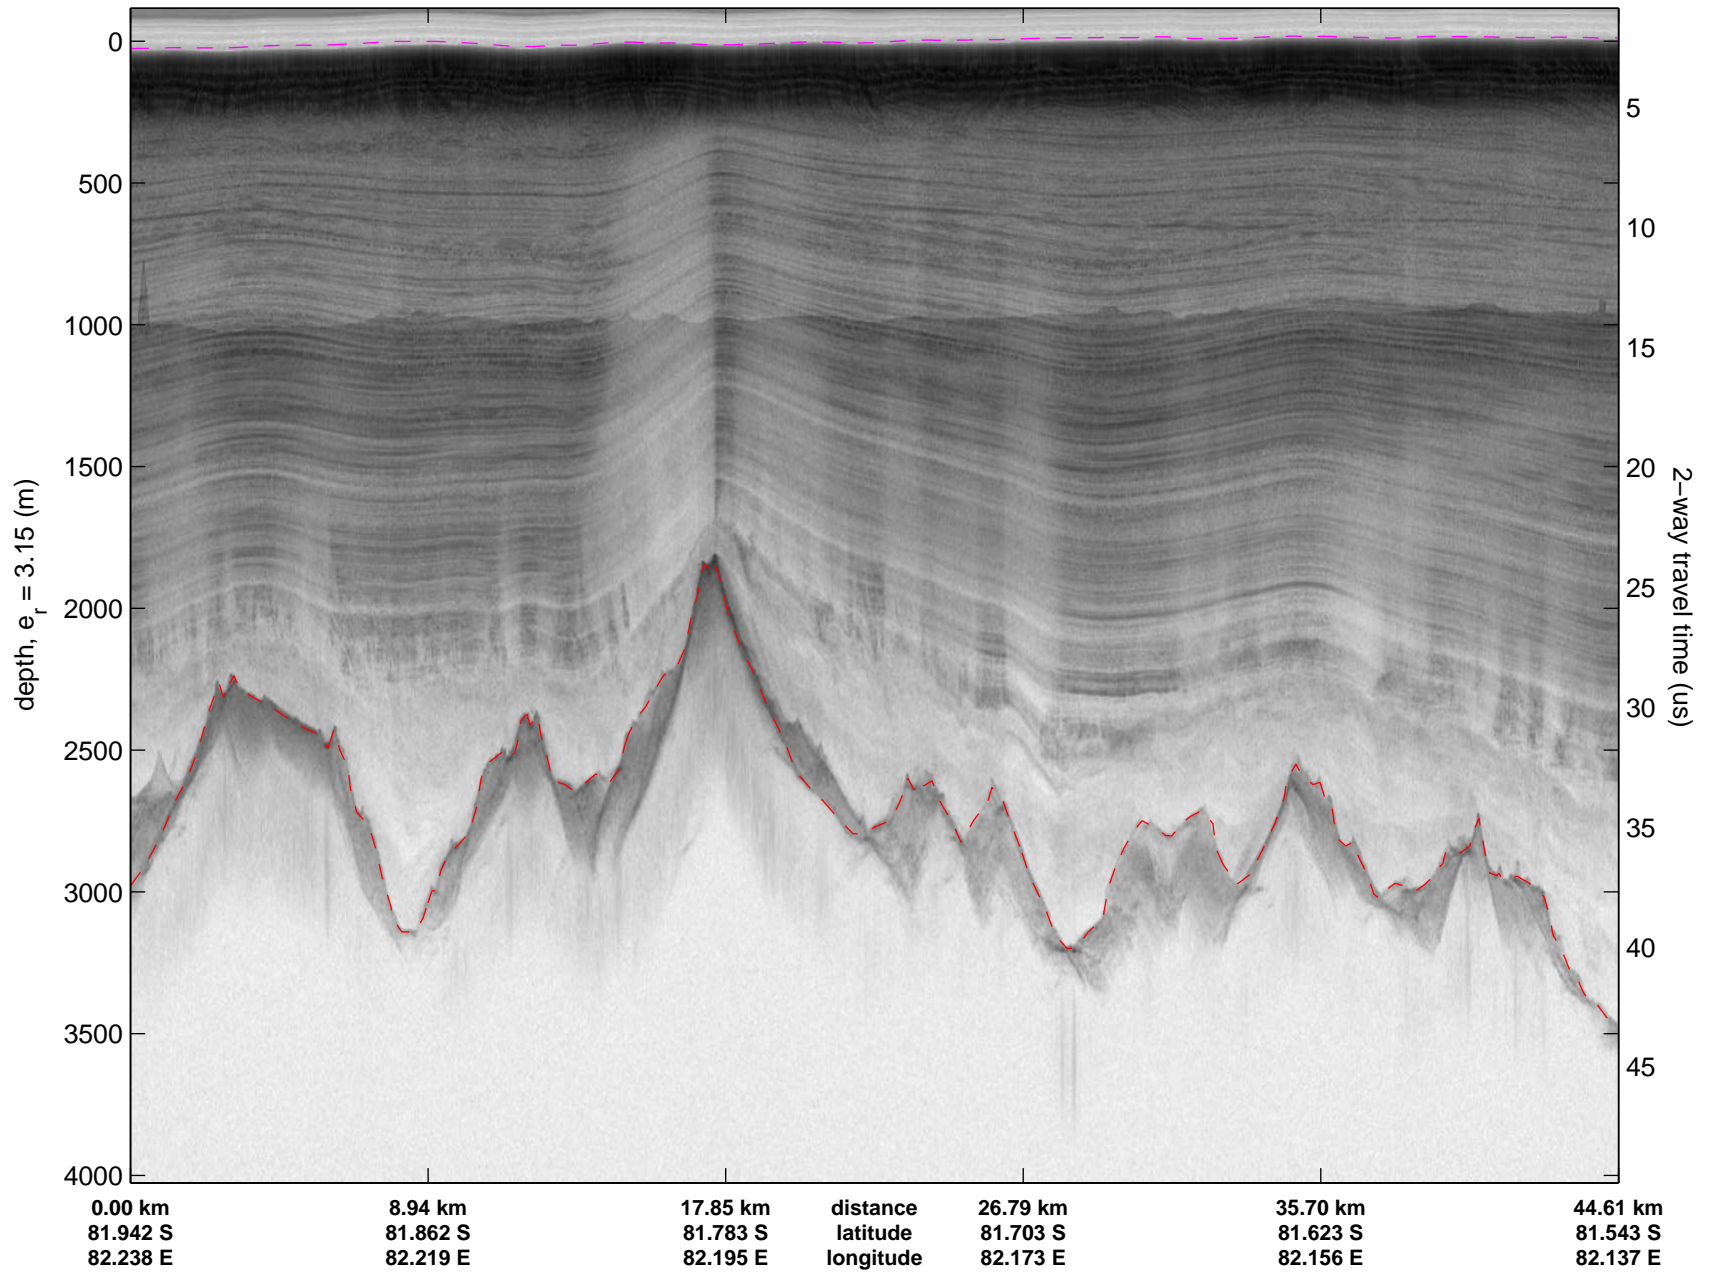

Polar Stereograph -71N/0E

Data Frame ID: 20090105\_01\_002

Data Frame ID: 20090105\_01\_002

Data Frame ID: 20090105\_01\_003

Data Frame ID: 20090105\_01\_003

Data Frame ID: 20090105\_01\_004

Data Frame ID: 20090105\_01\_004

Data Frame ID: 20090105\_01\_008

Data Frame ID: 20090105\_01\_009

Data Frame ID: 20090105\_01\_009

Data Frame ID: 20090105\_01\_010

Data Frame ID: 20090105\_01\_010

Data Frame ID: 20090105\_01\_011

Data Frame ID: 20090105\_01\_011

Data Frame ID: 20090105\_01\_012

Data Frame ID: 20090105\_01\_012

Data Frame ID: 20090105\_01\_013

Data Frame ID: 20090105\_01\_013

Data Frame ID: 20090105\_01\_014

Data Frame ID: 20090105\_01\_014

Data Frame ID: 20090105\_01\_015

Data Frame ID: 20090105\_01\_015

Data Frame ID: 20090105\_01\_016

0.00 km  
79.125 S  
81.666 E

9.18 km  
79.043 S  
81.651 E

18.33 km  
78.961 S  
81.639 E

distance  
latitude  
longitude

27.51 km  
78.879 S  
81.627 E