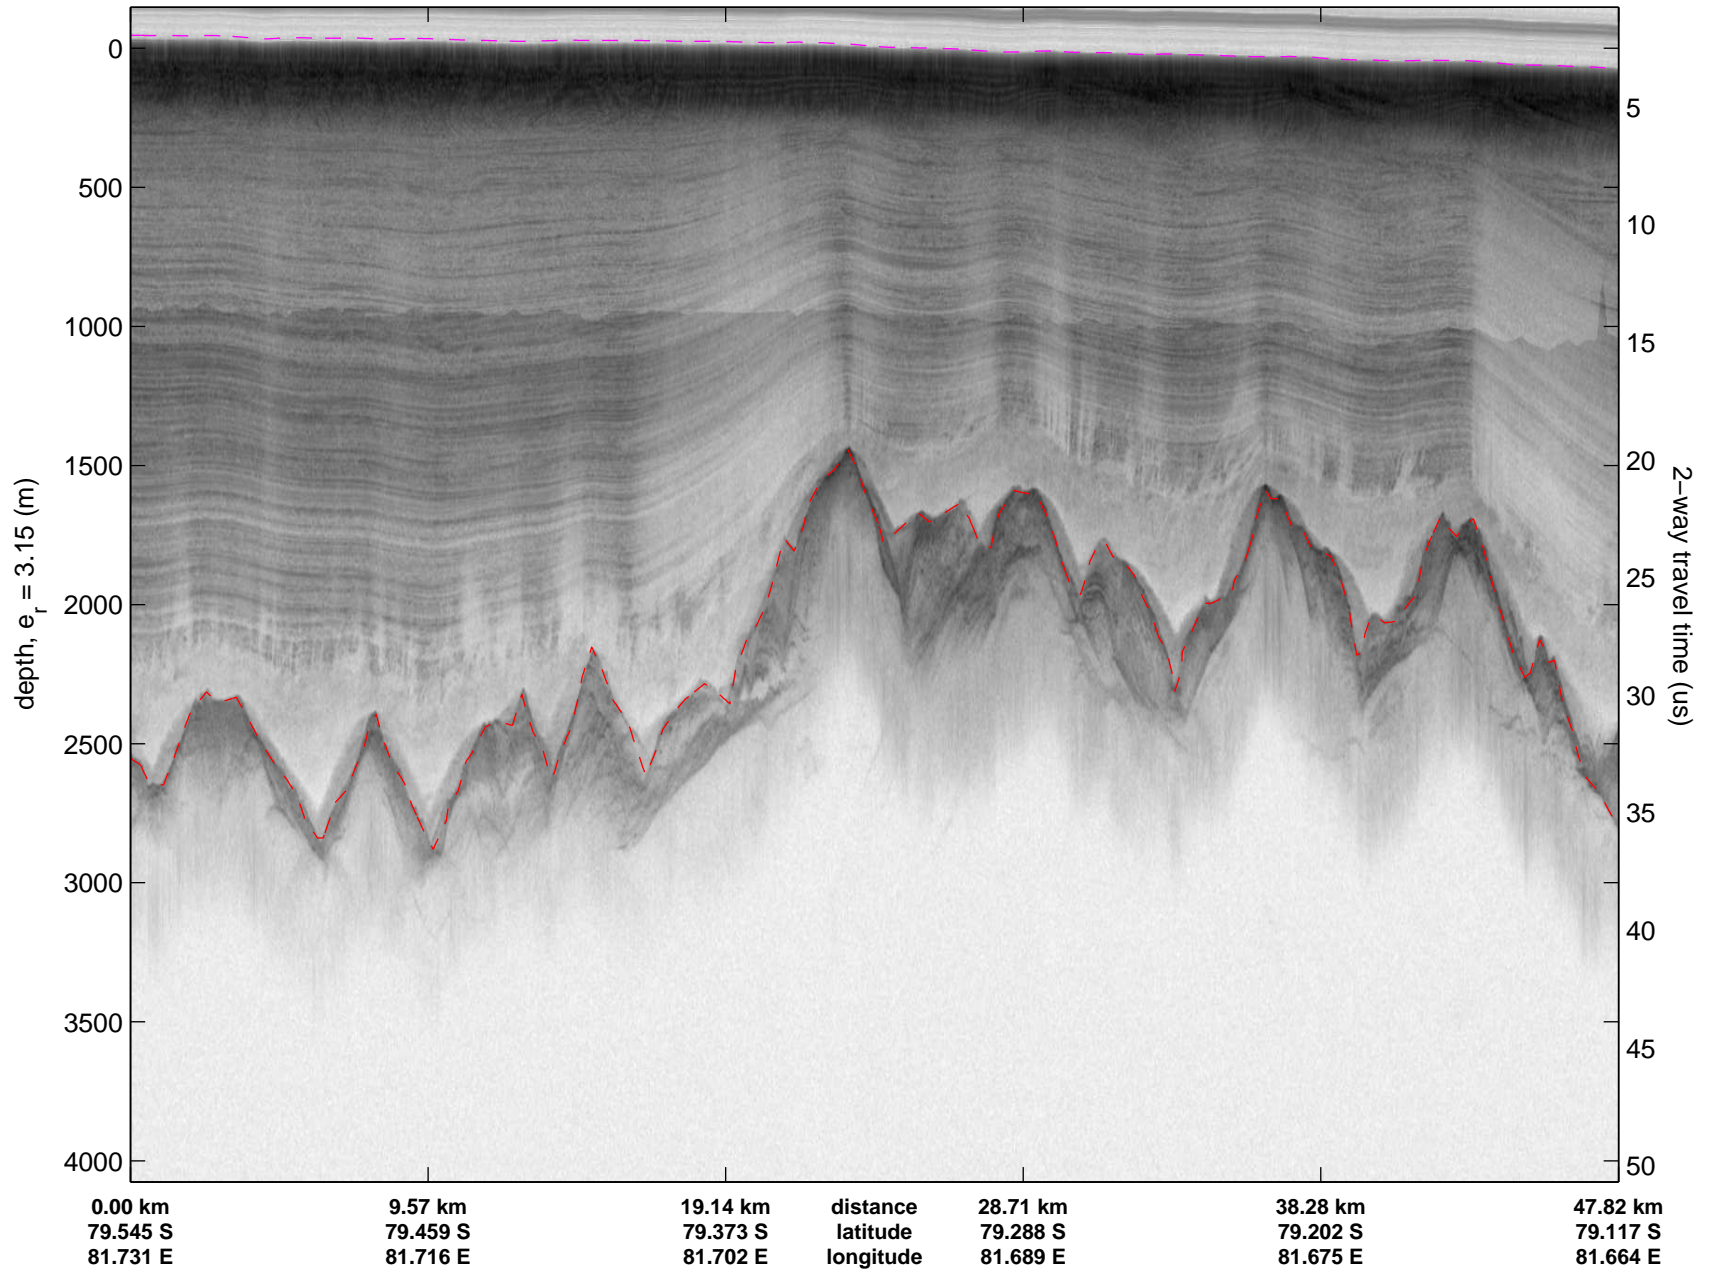

Polar Stereograph -71N/0E

Data Frame ID: 20090105\_01\_002

Data Frame ID: 20090105\_01\_002

Data Frame ID: 20090105\_01\_003

Data Frame ID: 20090105\_01\_003

Data Frame ID: 20090105\_01\_004

Data Frame ID: 20090105\_01\_004

Data Frame ID: 20090105\_01\_008

Data Frame ID: 20090105\_01\_009

Data Frame ID: 20090105\_01\_009

Data Frame ID: 20090105\_01\_010

Data Frame ID: 20090105\_01\_010

Data Frame ID: 20090105\_01\_011

Data Frame ID: 20090105\_01\_011

Data Frame ID: 20090105\_01\_012

Data Frame ID: 20090105\_01\_012

Data Frame ID: 20090105\_01\_013

Data Frame ID: 20090105\_01\_013

Data Frame ID: 20090105\_01\_014

Data Frame ID: 20090105\_01\_014

Data Frame ID: 20090105\_01\_015

Data Frame ID: 20090105\_01\_015

Data Frame ID: 20090105\_01\_016

0.00 km  
79.125 S  
81.666 E

9.18 km  
79.043 S  
81.651 E

18.33 km  
78.961 S  
81.639 E

distance  
latitude  
longitude

27.51 km  
78.879 S  
81.627 E