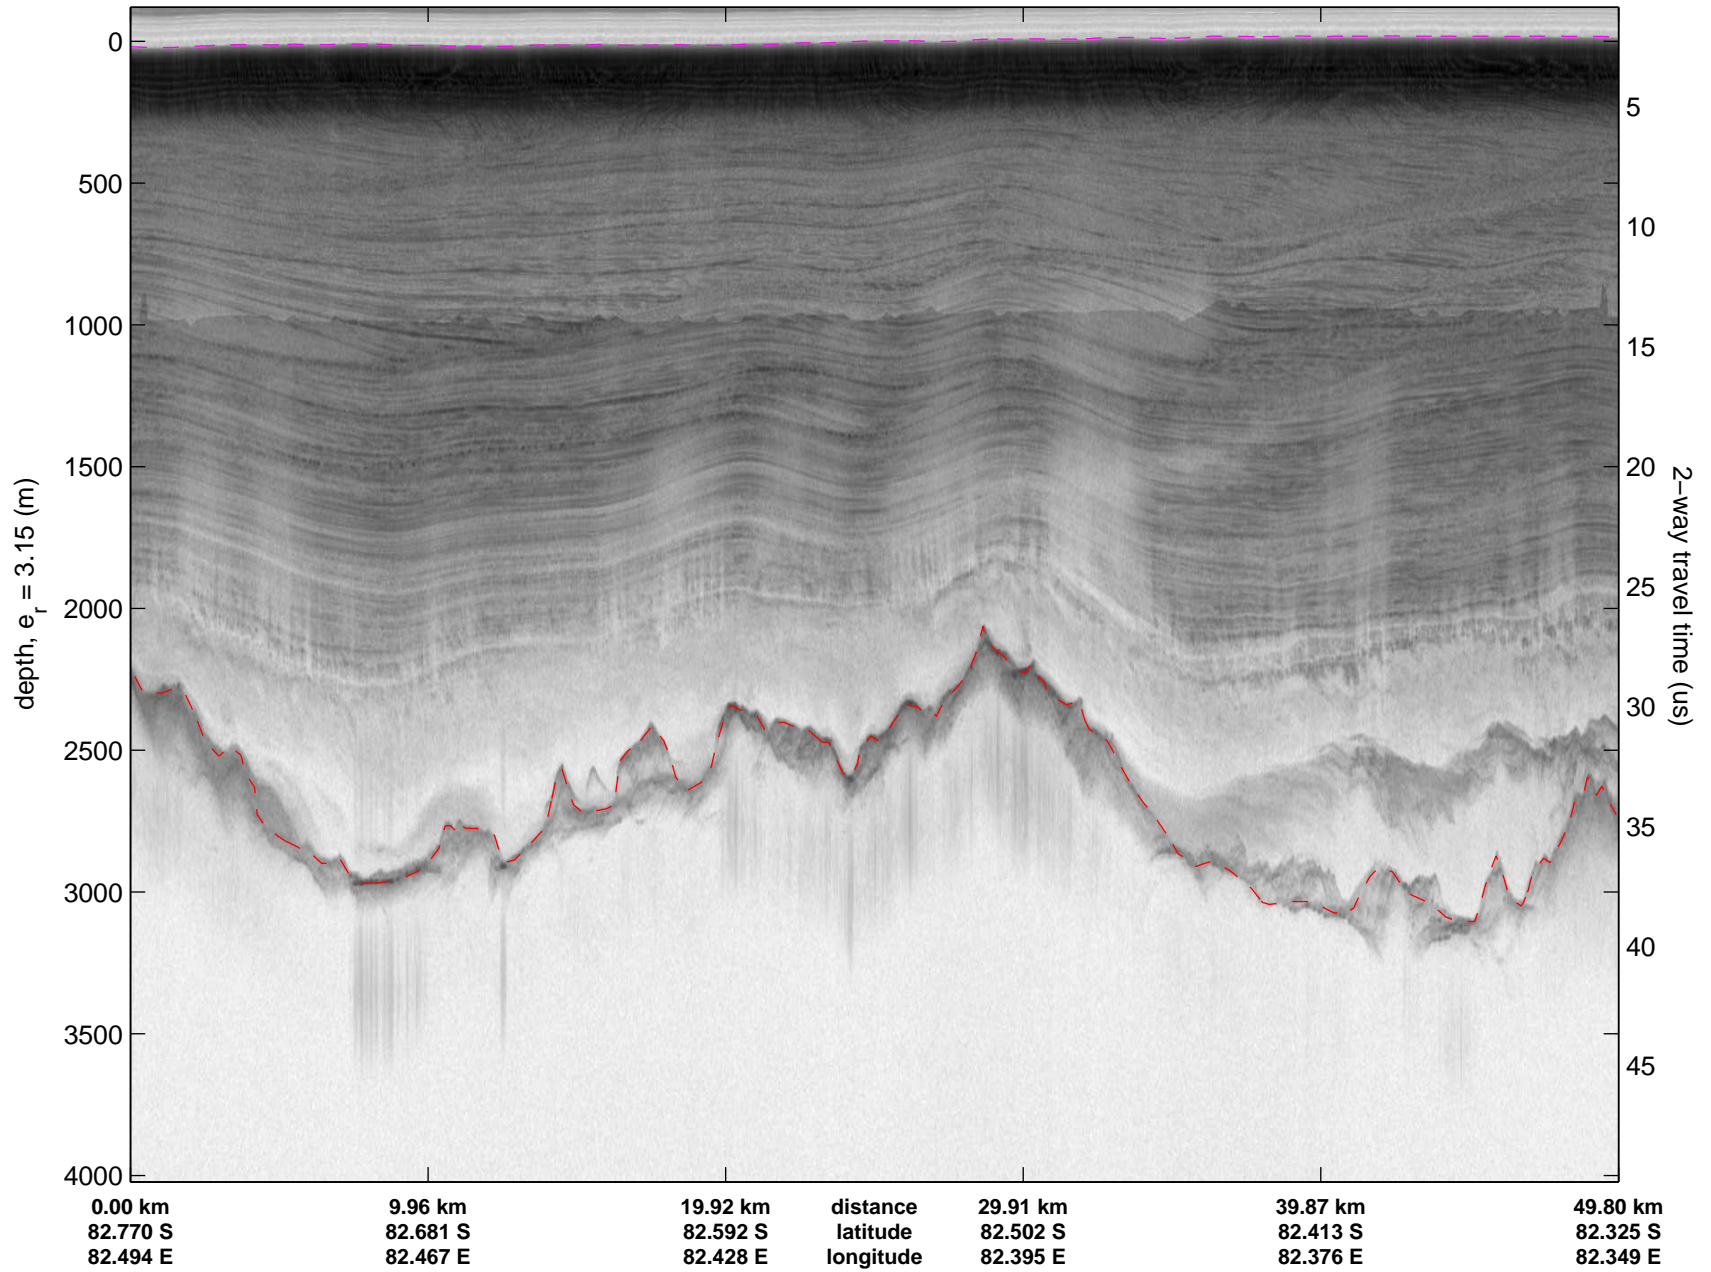

Polar Stereograph -71N/0E

Data Frame ID: 20090105\_01\_002

Data Frame ID: 20090105\_01\_002

Data Frame ID: 20090105\_01\_003

Data Frame ID: 20090105\_01\_003

Data Frame ID: 20090105\_01\_004

Data Frame ID: 20090105\_01\_004

Data Frame ID: 20090105\_01\_005

Data Frame ID: 20090105\_01\_005

Data Frame ID: 20090105\_01\_006

Data Frame ID: 20090105\_01\_006

Data Frame ID: 20090105\_01\_007

Data Frame ID: 20090105\_01\_007

Data Frame ID: 20090105\_01\_008

Data Frame ID: 20090105\_01\_008

Data Frame ID: 20090105\_01\_009

Data Frame ID: 20090105\_01\_009

Data Frame ID: 20090105\_01\_010

Data Frame ID: 20090105\_01\_010

Data Frame ID: 20090105\_01\_011

Data Frame ID: 20090105\_01\_011

Data Frame ID: 20090105\_01\_015

Data Frame ID: 20090105\_01\_016

0.00 km  
79.125 S  
81.666 E

9.18 km  
79.043 S  
81.651 E

18.33 km  
78.961 S  
81.639 E

distance  
latitude  
longitude

27.51 km  
78.879 S  
81.627 E