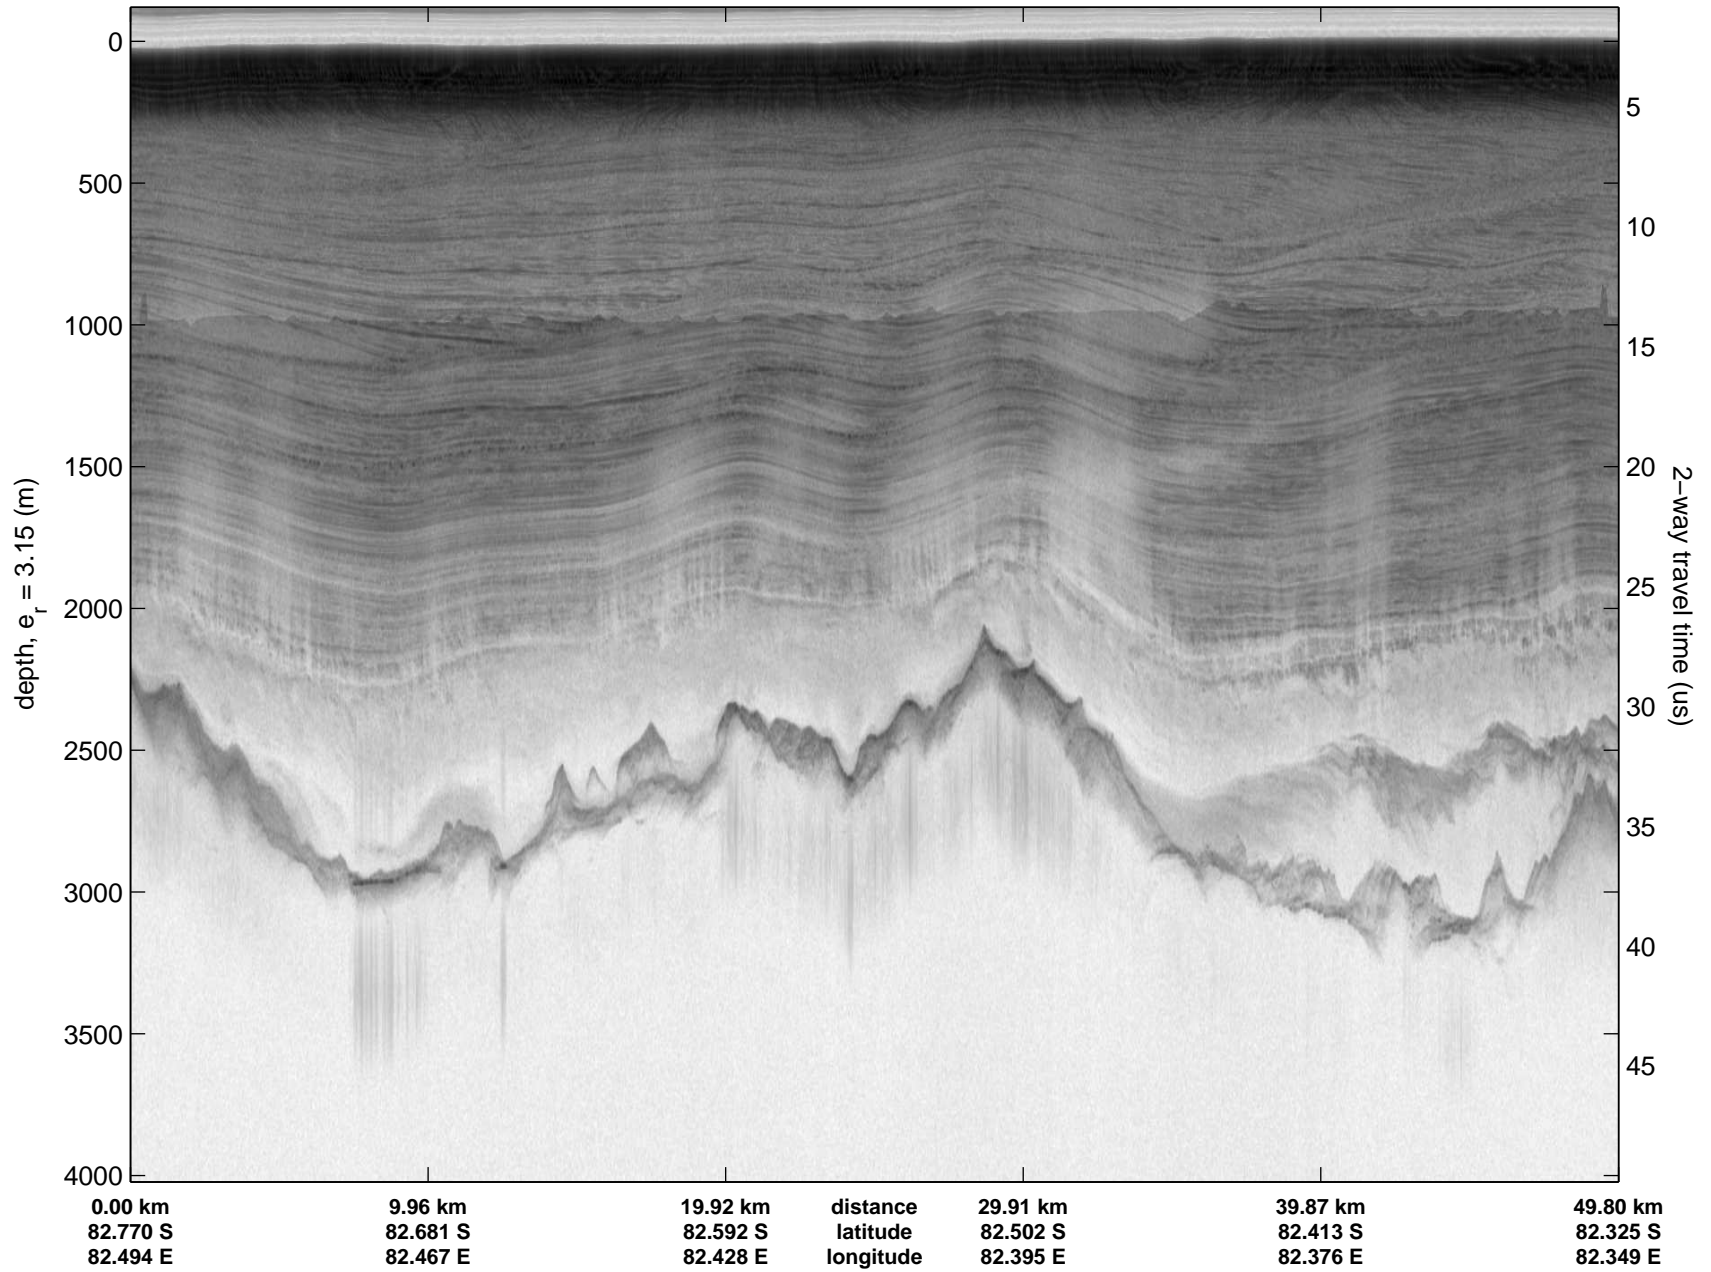

Polar Stereograph -71N/0E

Data Frame ID: 20090105\_01\_002

Data Frame ID: 20090105\_01\_002

Data Frame ID: 20090105\_01\_003

Data Frame ID: 20090105\_01\_003

Data Frame ID: 20090105\_01\_004

Data Frame ID: 20090105\_01\_004

Data Frame ID: 20090105\_01\_005

Data Frame ID: 20090105\_01\_005

Data Frame ID: 20090105\_01\_006

Data Frame ID: 20090105\_01\_006

Data Frame ID: 20090105\_01\_007

Data Frame ID: 20090105\_01\_007

Data Frame ID: 20090105\_01\_008

Data Frame ID: 20090105\_01\_008

Data Frame ID: 20090105\_01\_009

Data Frame ID: 20090105\_01\_009

Data Frame ID: 20090105\_01\_010

Data Frame ID: 20090105\_01\_010

Data Frame ID: 20090105\_01\_011

Data Frame ID: 20090105\_01\_011

Data Frame ID: 20090105\_01\_015

Data Frame ID: 20090105\_01\_016

0.00 km  
79.125 S  
81.666 E

9.18 km  
79.043 S  
81.651 E

18.33 km  
78.961 S  
81.639 E

distance  
latitude  
longitude

27.51 km  
78.879 S  
81.627 E