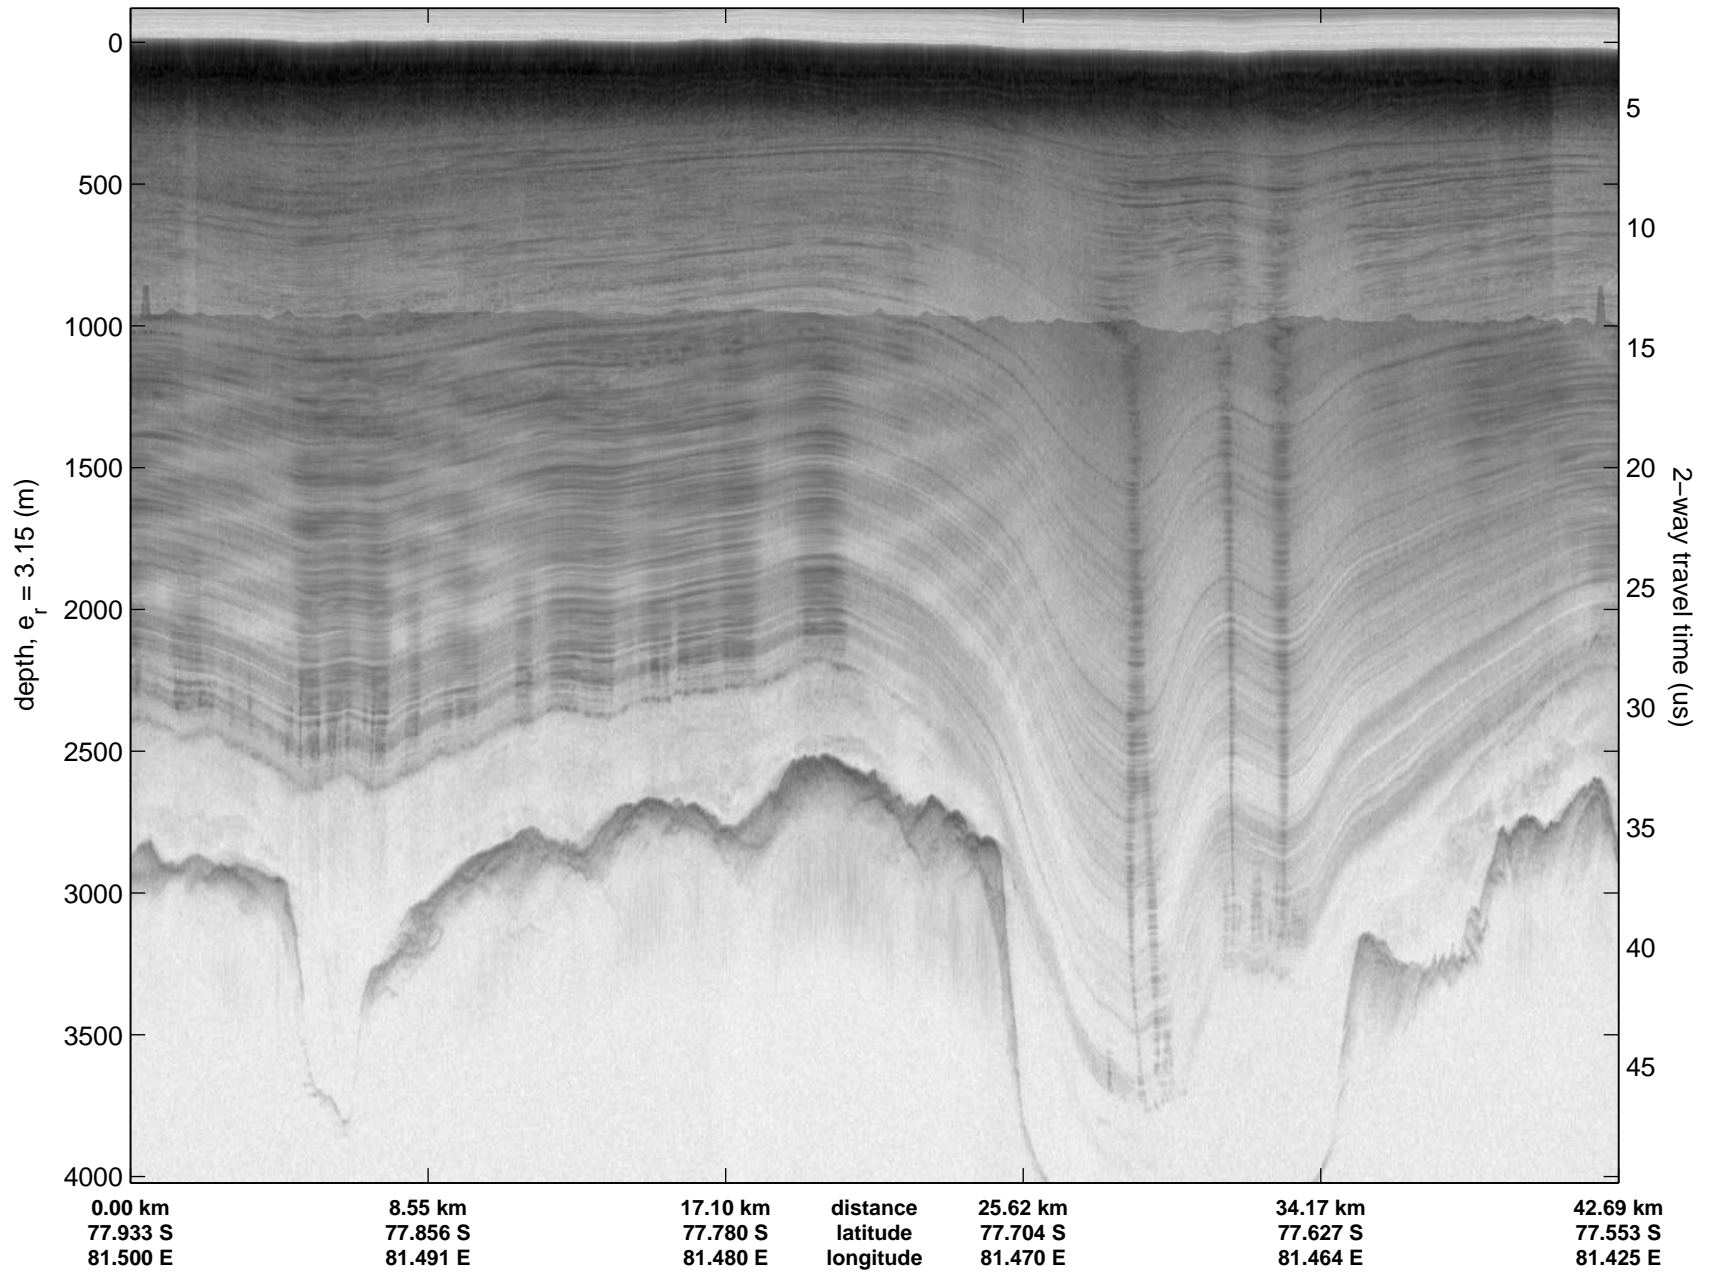

Data Frame ID: 20090105\_01\_015

Data Frame ID: 20090105\_01\_016

0.00 km  
79.125 S  
81.666 E

9.18 km  
79.043 S  
81.651 E

18.33 km  
78.961 S  
81.639 E

distance  
latitude  
longitude

27.51 km  
78.879 S  
81.627 E

36.66 km  
78.797 S  
81.615 E

45.81 km  
78.715 S  
81.604 E

Data Frame ID: 20090105\_01\_016

Data Frame ID: 20090105\_01\_017

Data Frame ID: 20090105\_01\_017

Data Frame ID: 20090105\_01\_018

Data Frame ID: 20090105\_01\_018

Data Frame ID: 20090105\_01\_019

Data Frame ID: 20090105\_01\_019

Data Frame ID: 20090105\_01\_020

Data Frame ID: 20090105\_01\_020

Data Frame ID: 20090105\_01\_021

Data Frame ID: 20090105\_01\_021

Data Frame ID: 20090105\_01\_022

Data Frame ID: 20090105\_01\_022