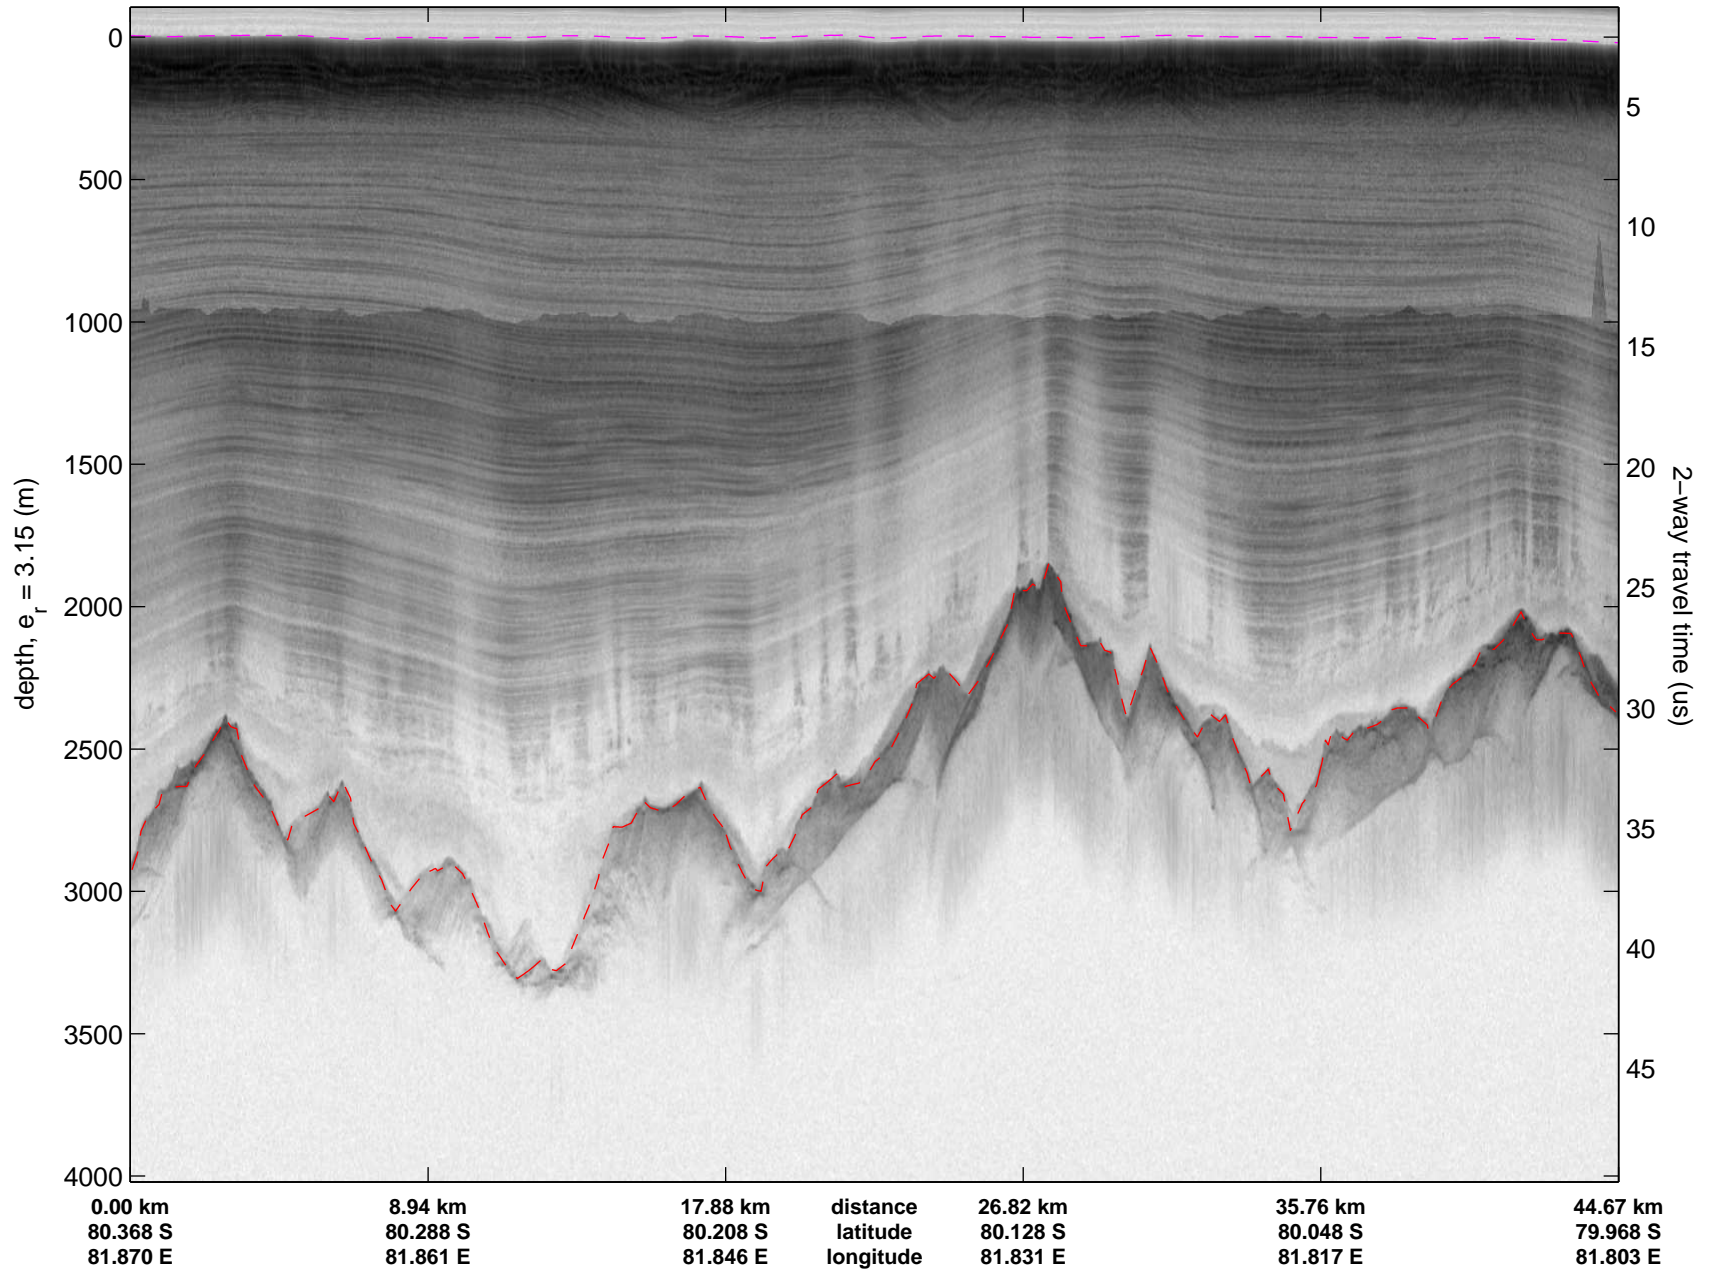

Polar Stereograph -71N/0E

Data Frame ID: 20090105\_01\_002

Data Frame ID: 20090105\_01\_002

Data Frame ID: 20090105\_01\_003

Data Frame ID: 20090105\_01\_003

Data Frame ID: 20090105\_01\_004

Data Frame ID: 20090105\_01\_004

Data Frame ID: 20090105\_01\_008

Data Frame ID: 20090105\_01\_009

Data Frame ID: 20090105\_01\_009

Data Frame ID: 20090105\_01\_010

Data Frame ID: 20090105\_01\_010

Data Frame ID: 20090105\_01\_011

Data Frame ID: 20090105\_01\_011

Data Frame ID: 20090105\_01\_012

Data Frame ID: 20090105\_01\_012

Data Frame ID: 20090105\_01\_013

Data Frame ID: 20090105\_01\_013

Data Frame ID: 20090105\_01\_014

Data Frame ID: 20090105\_01\_014

Data Frame ID: 20090105\_01\_015

Data Frame ID: 20090105\_01\_015

Data Frame ID: 20090105\_01\_016

0.00 km  
79.125 S  
81.666 E

9.18 km  
79.043 S  
81.651 E

18.33 km  
78.961 S  
81.639 E

distance  
latitude  
longitude

27.51 km  
78.879 S  
81.627 E