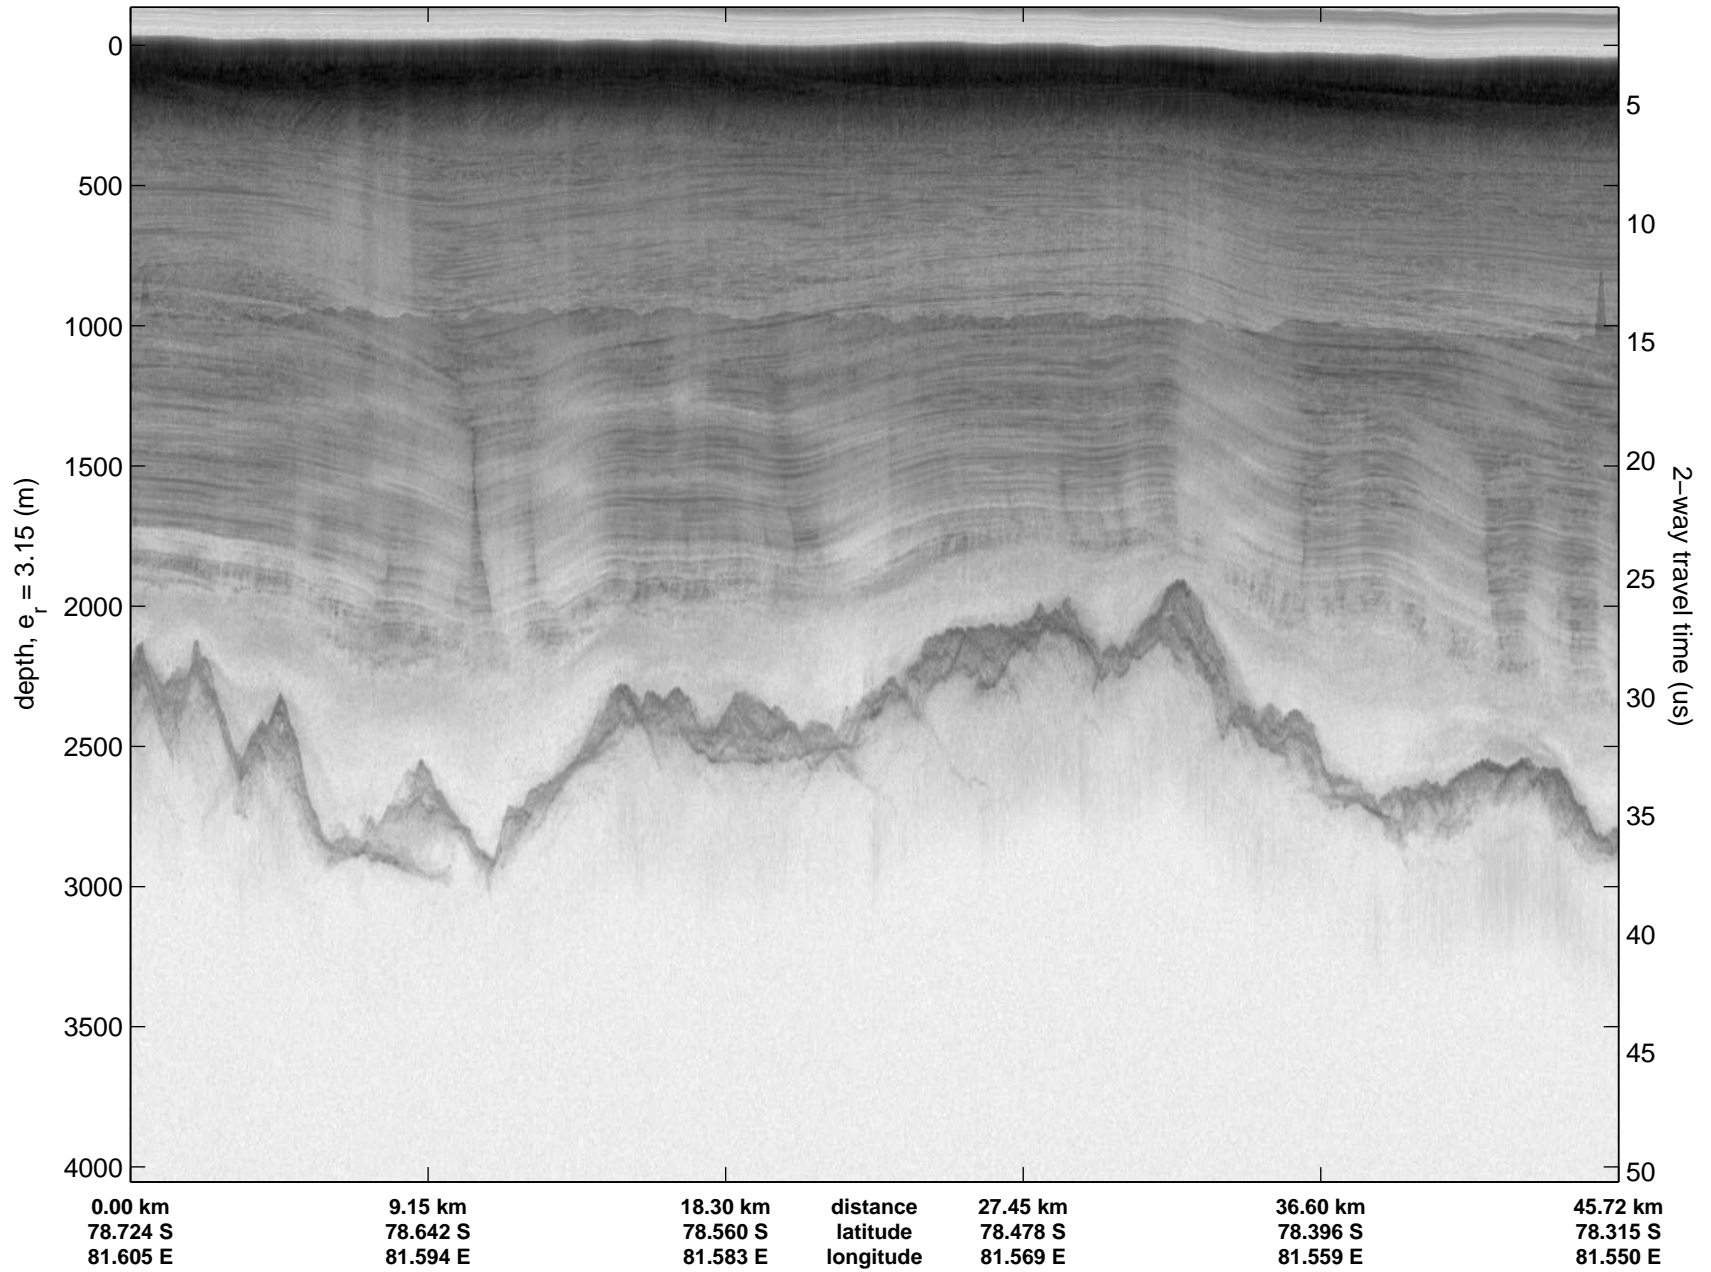

Data Frame ID: 20090105_01_017