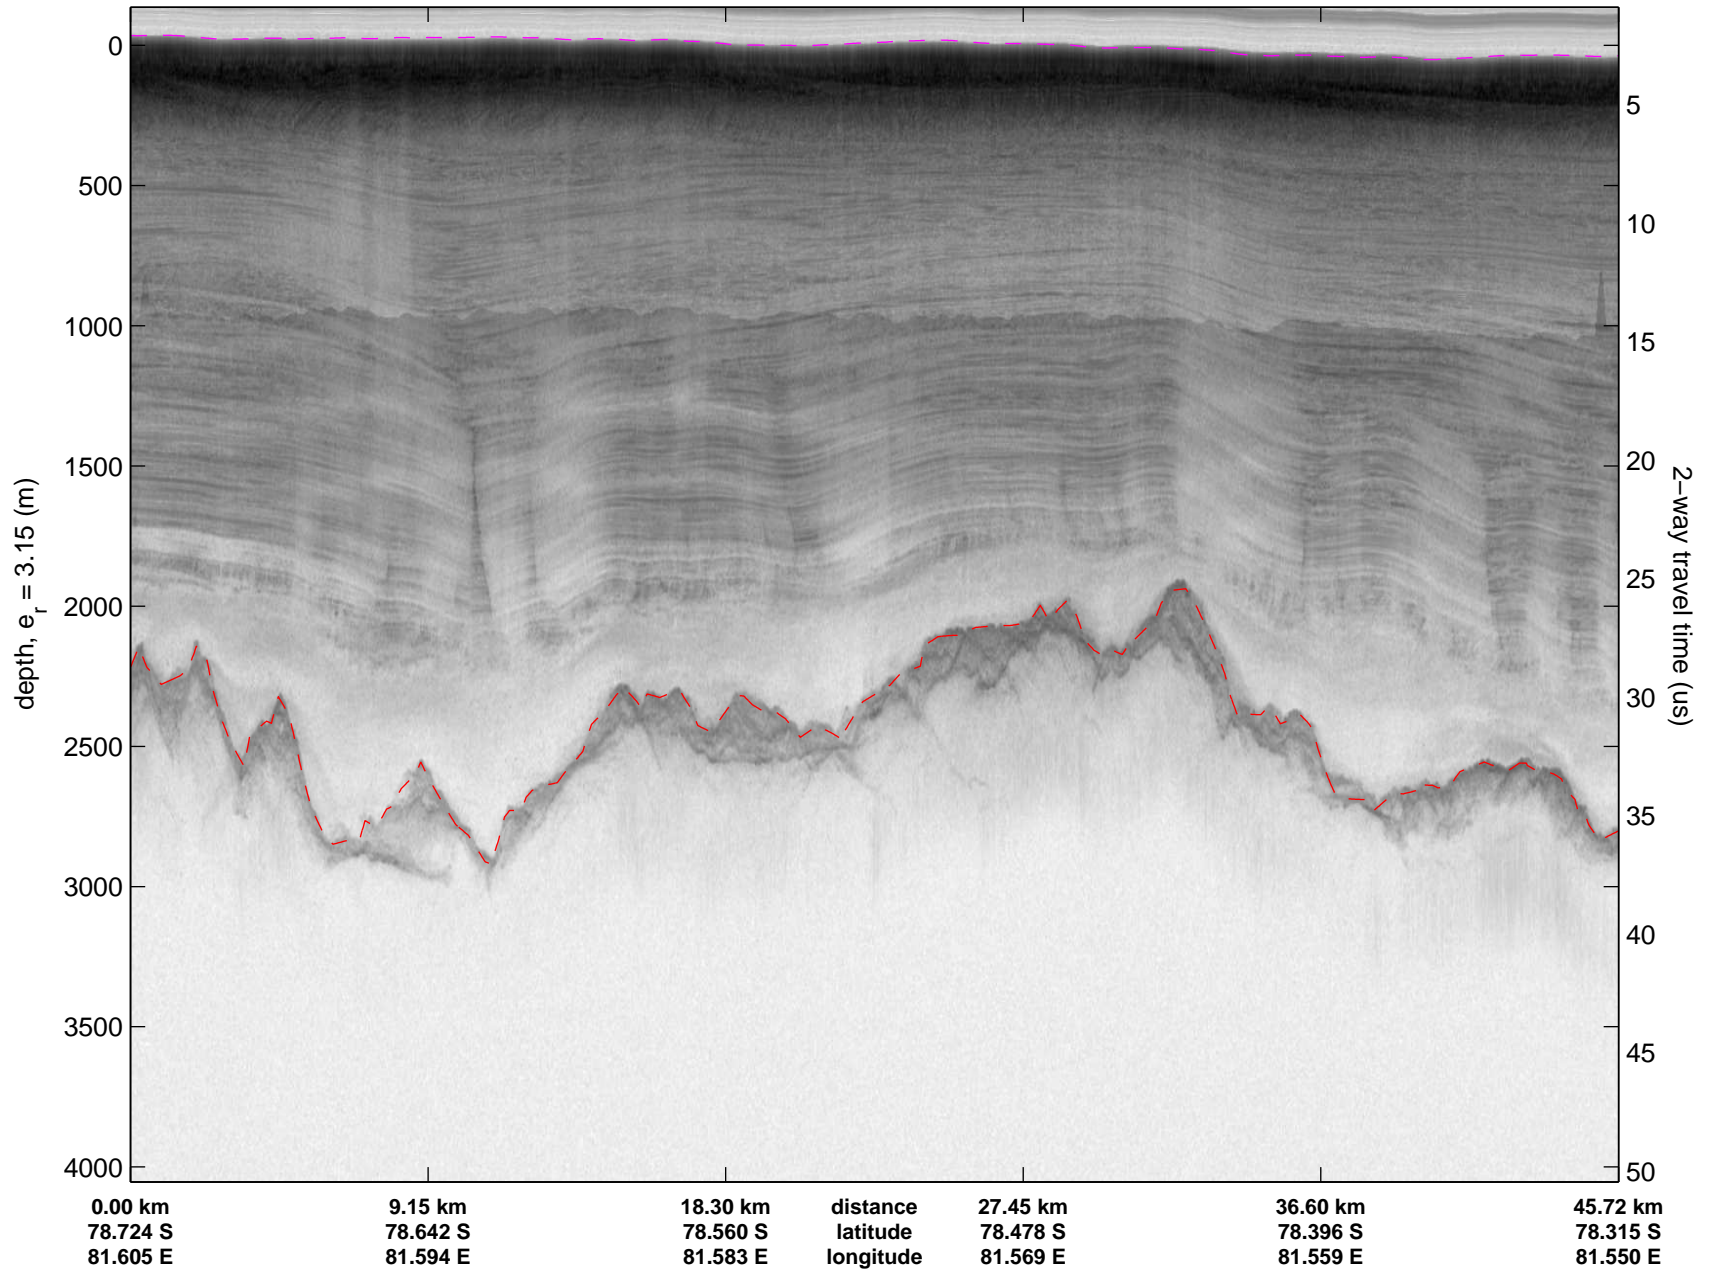

Data Frame ID: 20090105\_01\_015

Data Frame ID: 20090105\_01\_016

0.00 km  
79.125 S  
81.666 E

9.18 km  
79.043 S  
81.651 E

18.33 km  
78.961 S  
81.639 E

distance  
latitude  
longitude

27.51 km  
78.879 S  
81.627 E

36.66 km  
78.797 S  
81.615 E

45.81 km  
78.715 S  
81.604 E

Data Frame ID: 20090105\_01\_016

Data Frame ID: 20090105\_01\_017

Data Frame ID: 20090105\_01\_017

Data Frame ID: 20090105\_01\_018

Data Frame ID: 20090105\_01\_018

Data Frame ID: 20090105\_01\_019

Data Frame ID: 20090105\_01\_019

Data Frame ID: 20090105\_01\_020

Data Frame ID: 20090105\_01\_020

Data Frame ID: 20090105\_01\_021

Data Frame ID: 20090105\_01\_021

Data Frame ID: 20090105\_01\_022

Data Frame ID: 20090105\_01\_022