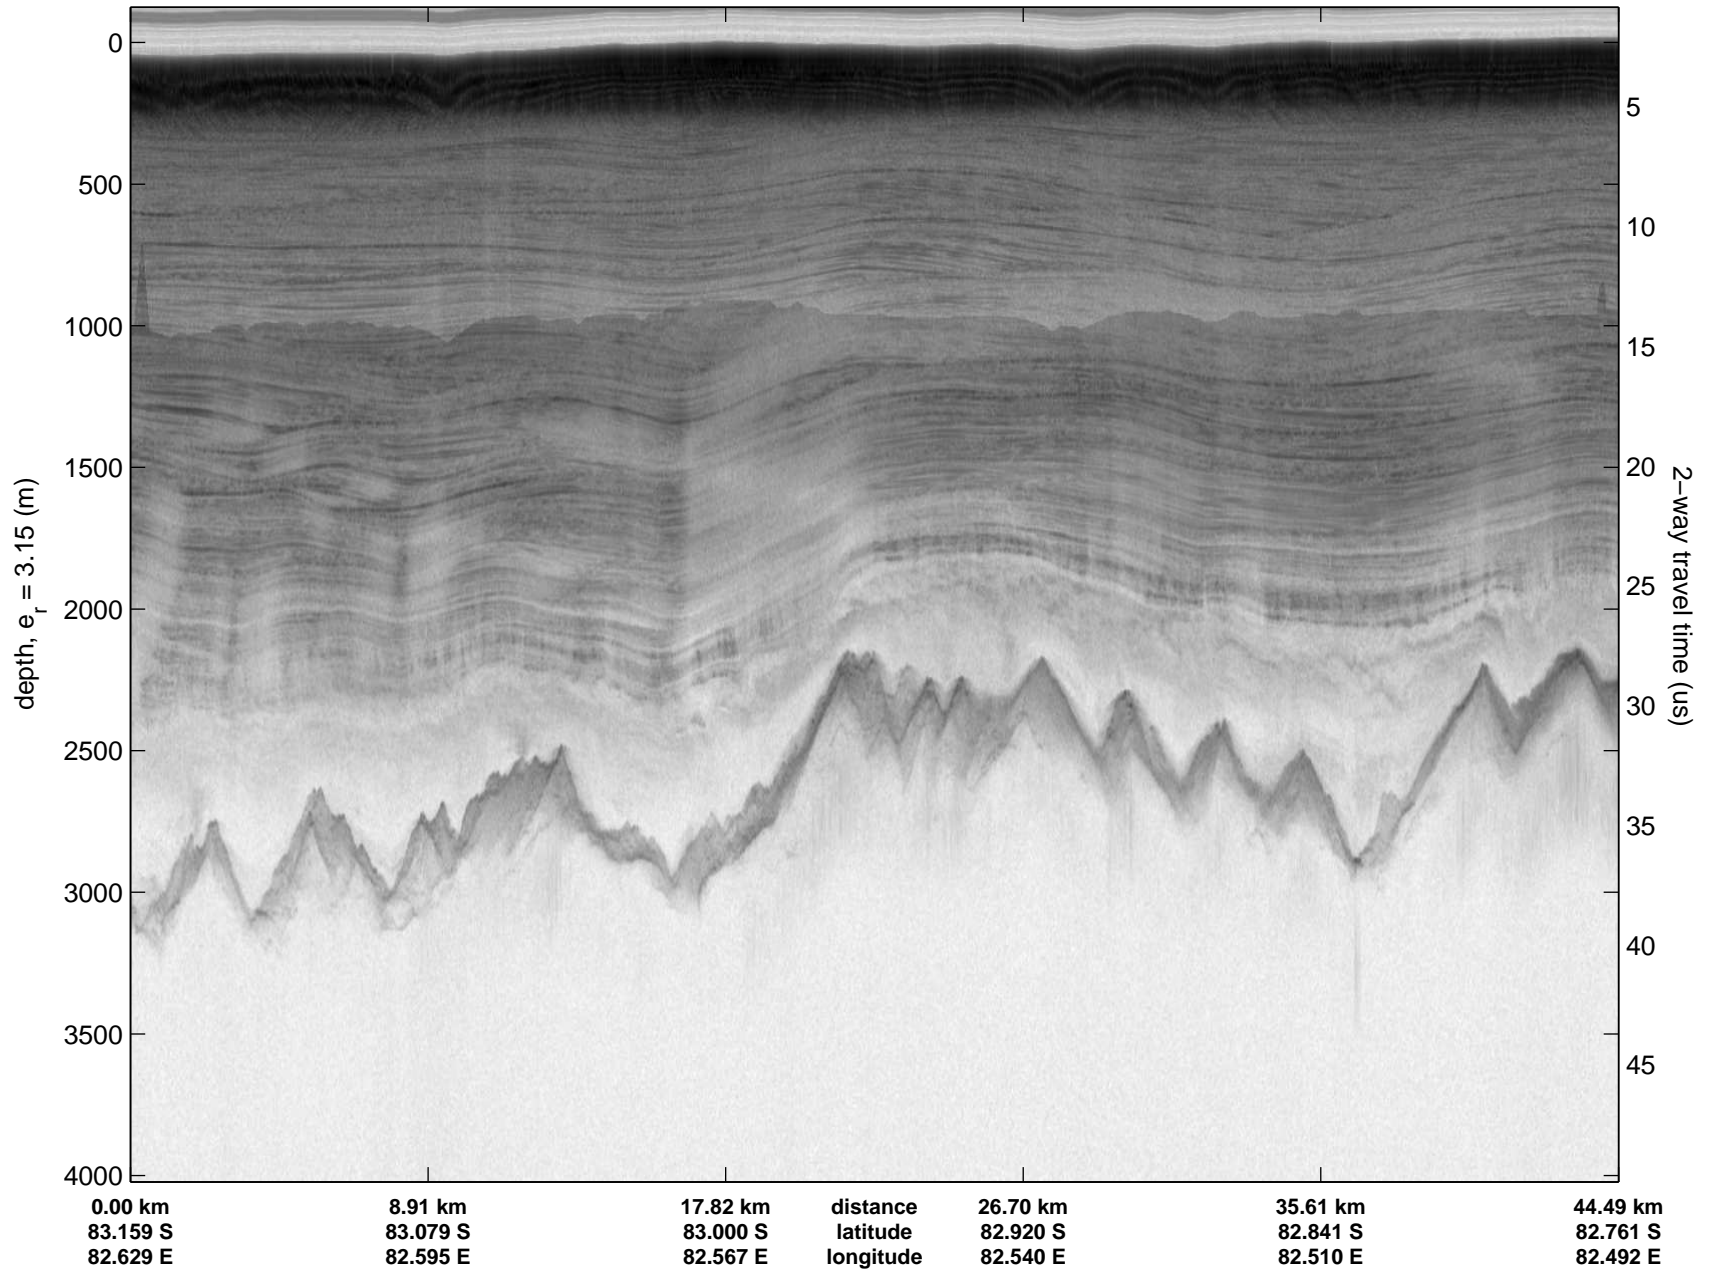

Polar Stereograph -71N/0E

Data Frame ID: 20090105\_01\_002

Data Frame ID: 20090105\_01\_002

Data Frame ID: 20090105\_01\_003

Data Frame ID: 20090105\_01\_003

Data Frame ID: 20090105\_01\_004

Data Frame ID: 20090105\_01\_004

Data Frame ID: 20090105\_01\_005

Data Frame ID: 20090105\_01\_005

Data Frame ID: 20090105\_01\_006

Data Frame ID: 20090105\_01\_006

Data Frame ID: 20090105\_01\_007

Data Frame ID: 20090105\_01\_007

Data Frame ID: 20090105\_01\_008

Data Frame ID: 20090105\_01\_008

Data Frame ID: 20090105\_01\_009

Data Frame ID: 20090105\_01\_009

Data Frame ID: 20090105\_01\_010

Data Frame ID: 20090105\_01\_010

Data Frame ID: 20090105\_01\_011

Data Frame ID: 20090105\_01\_011

Data Frame ID: 20090105\_01\_015

Data Frame ID: 20090105\_01\_016

0.00 km  
79.125 S  
81.666 E

9.18 km  
79.043 S  
81.651 E

18.33 km  
78.961 S  
81.639 E

distance  
latitude  
longitude

27.51 km  
78.879 S  
81.627 E