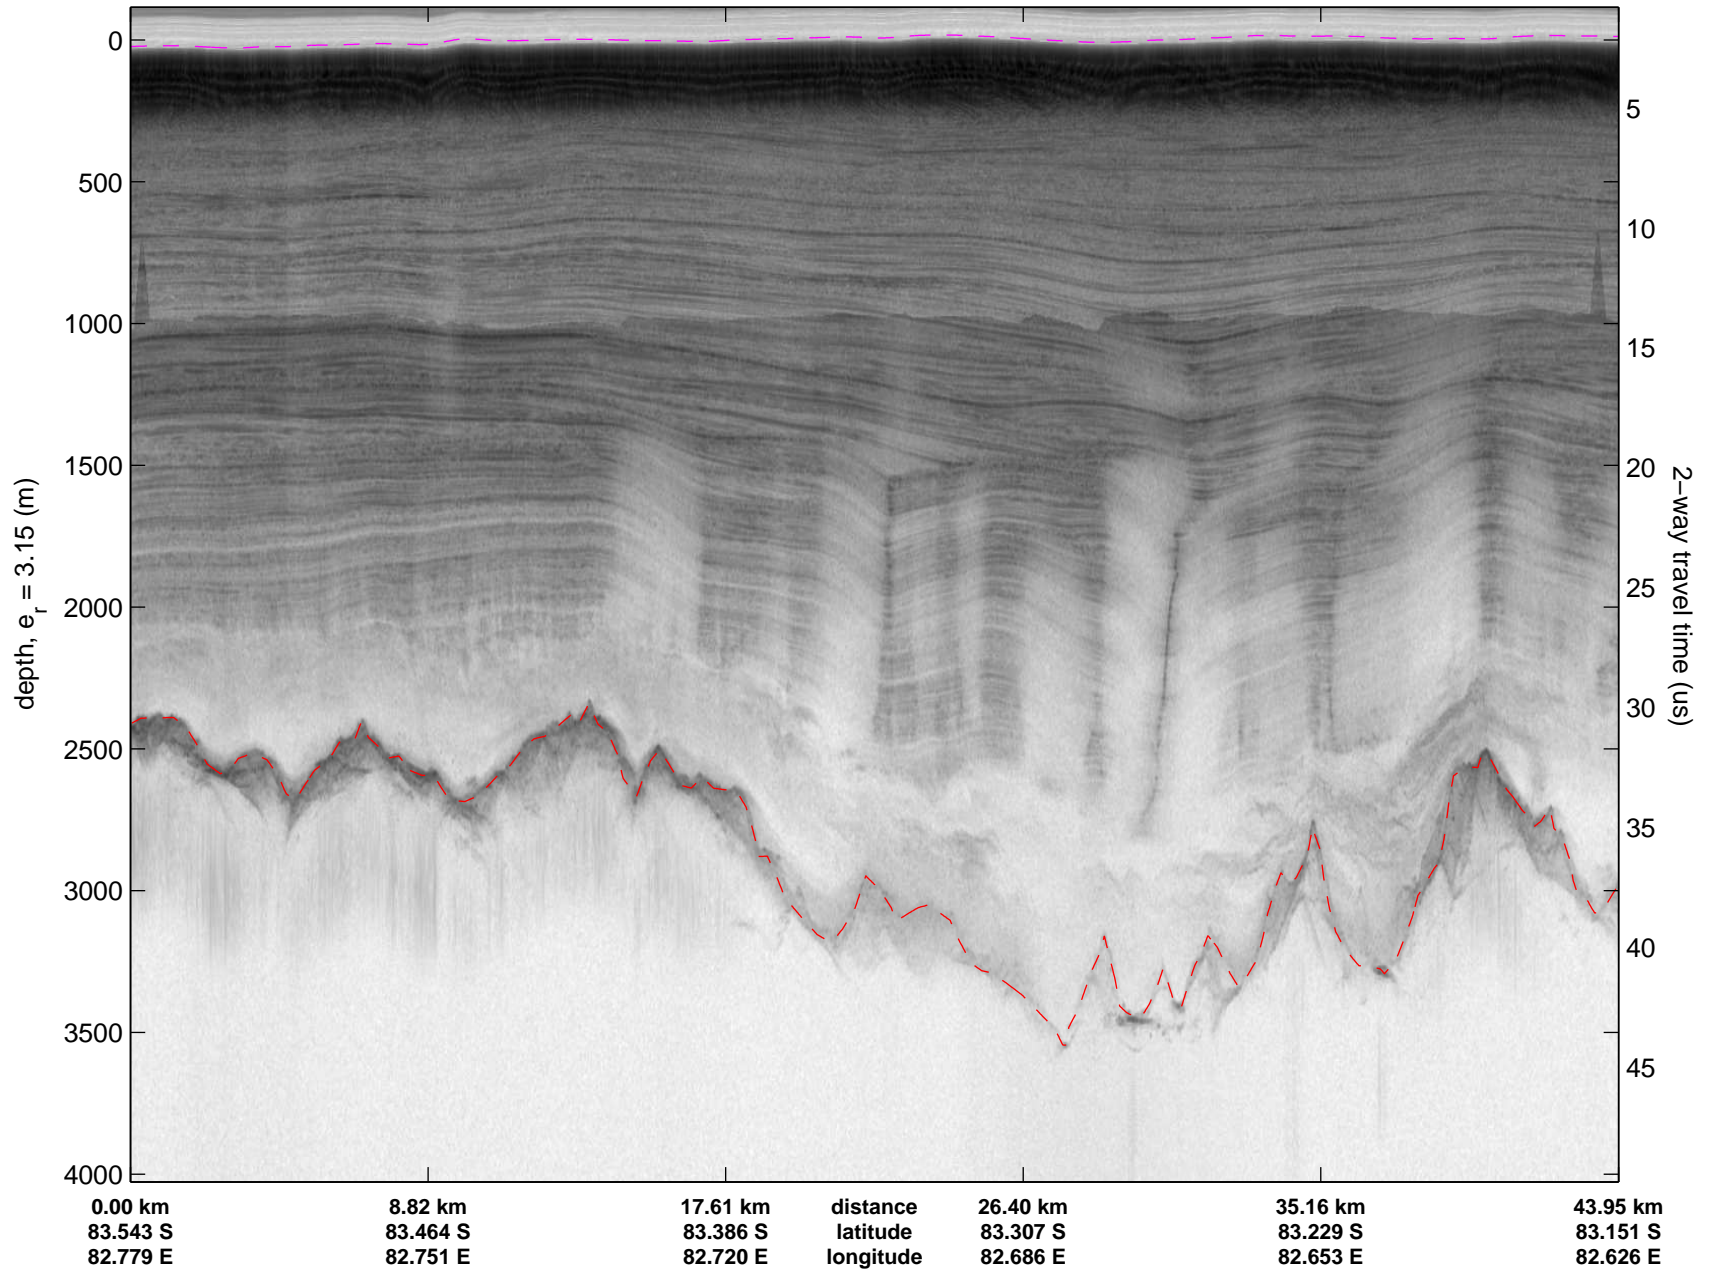

Polar Stereograph -71N/0E

Data Frame ID: 20090105\_01\_002

Data Frame ID: 20090105\_01\_002

Data Frame ID: 20090105\_01\_003

Data Frame ID: 20090105\_01\_003

Data Frame ID: 20090105\_01\_004

Data Frame ID: 20090105\_01\_004

Data Frame ID: 20090105\_01\_005

Data Frame ID: 20090105\_01\_005

Data Frame ID: 20090105\_01\_006

Data Frame ID: 20090105\_01\_006

Data Frame ID: 20090105\_01\_007

Data Frame ID: 20090105\_01\_007

Data Frame ID: 20090105\_01\_008

Data Frame ID: 20090105\_01\_008

Data Frame ID: 20090105\_01\_009

Data Frame ID: 20090105\_01\_009

Data Frame ID: 20090105\_01\_010

Data Frame ID: 20090105\_01\_010

Data Frame ID: 20090105\_01\_011

Data Frame ID: 20090105\_01\_011

Data Frame ID: 20090105\_01\_015

Data Frame ID: 20090105\_01\_016

0.00 km  
79.125 S  
81.666 E

9.18 km  
79.043 S  
81.651 E

18.33 km  
78.961 S  
81.639 E

distance  
latitude  
longitude

27.51 km  
78.879 S  
81.627 E