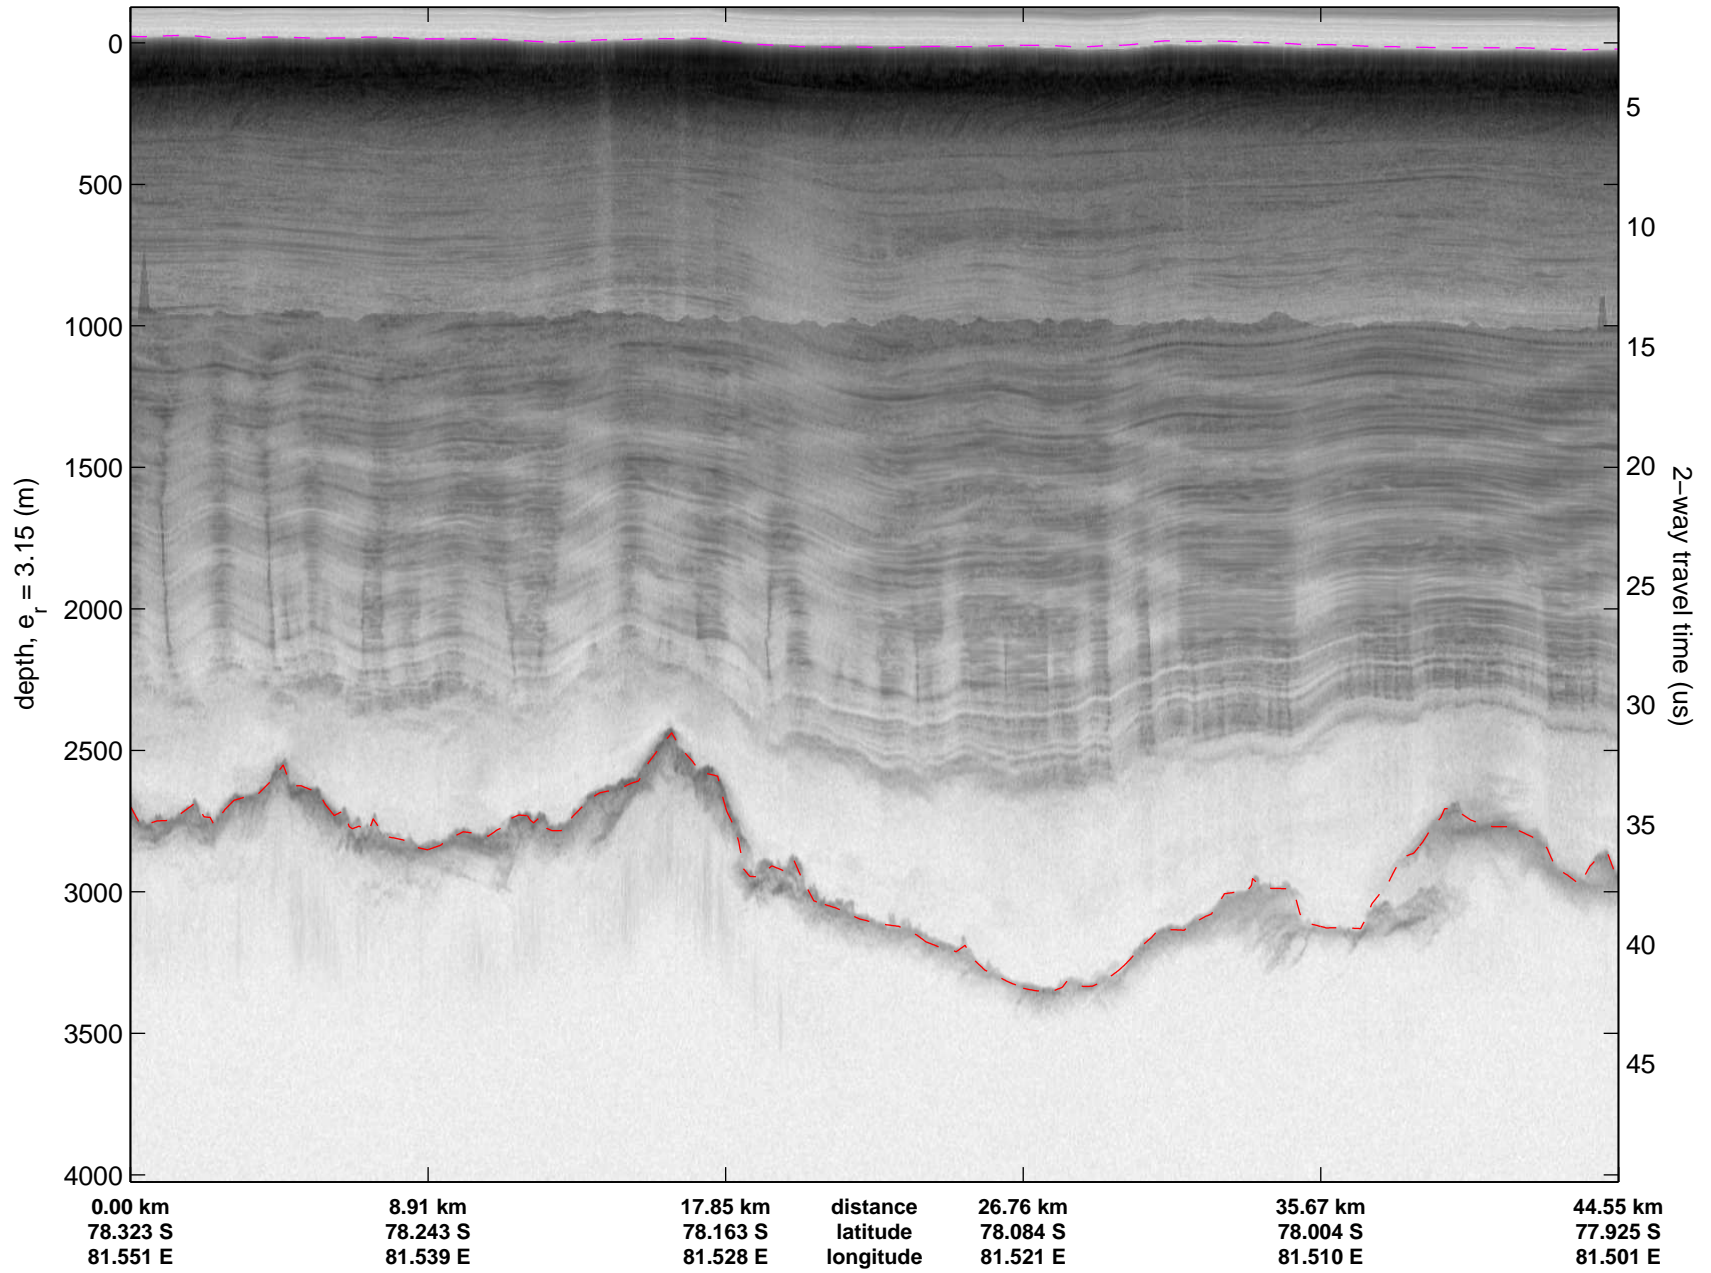

Data Frame ID: 20090105\_01\_012

Data Frame ID: 20090105\_01\_012

Data Frame ID: 20090105\_01\_013

Data Frame ID: 20090105\_01\_013

Data Frame ID: 20090105\_01\_014

Data Frame ID: 20090105\_01\_014

Data Frame ID: 20090105\_01\_015

Data Frame ID: 20090105\_01\_015

Data Frame ID: 20090105\_01\_016

0.00 km  
79.125 S  
81.666 E

9.18 km  
79.043 S  
81.651 E

18.33 km  
78.961 S  
81.639 E

distance  
latitude  
longitude

27.51 km  
78.879 S  
81.627 E

36.66 km  
78.797 S  
81.615 E

45.81 km  
78.715 S  
81.604 E

Data Frame ID: 20090105\_01\_016

Data Frame ID: 20090105\_01\_017

Data Frame ID: 20090105\_01\_017

Data Frame ID: 20090105\_01\_018

Data Frame ID: 20090105\_01\_018

Data Frame ID: 20090105\_01\_019

Data Frame ID: 20090105\_01\_019

Data Frame ID: 20090105\_01\_020

Data Frame ID: 20090105\_01\_020

Data Frame ID: 20090105\_01\_021

Data Frame ID: 20090105\_01\_021

Data Frame ID: 20090105\_01\_022