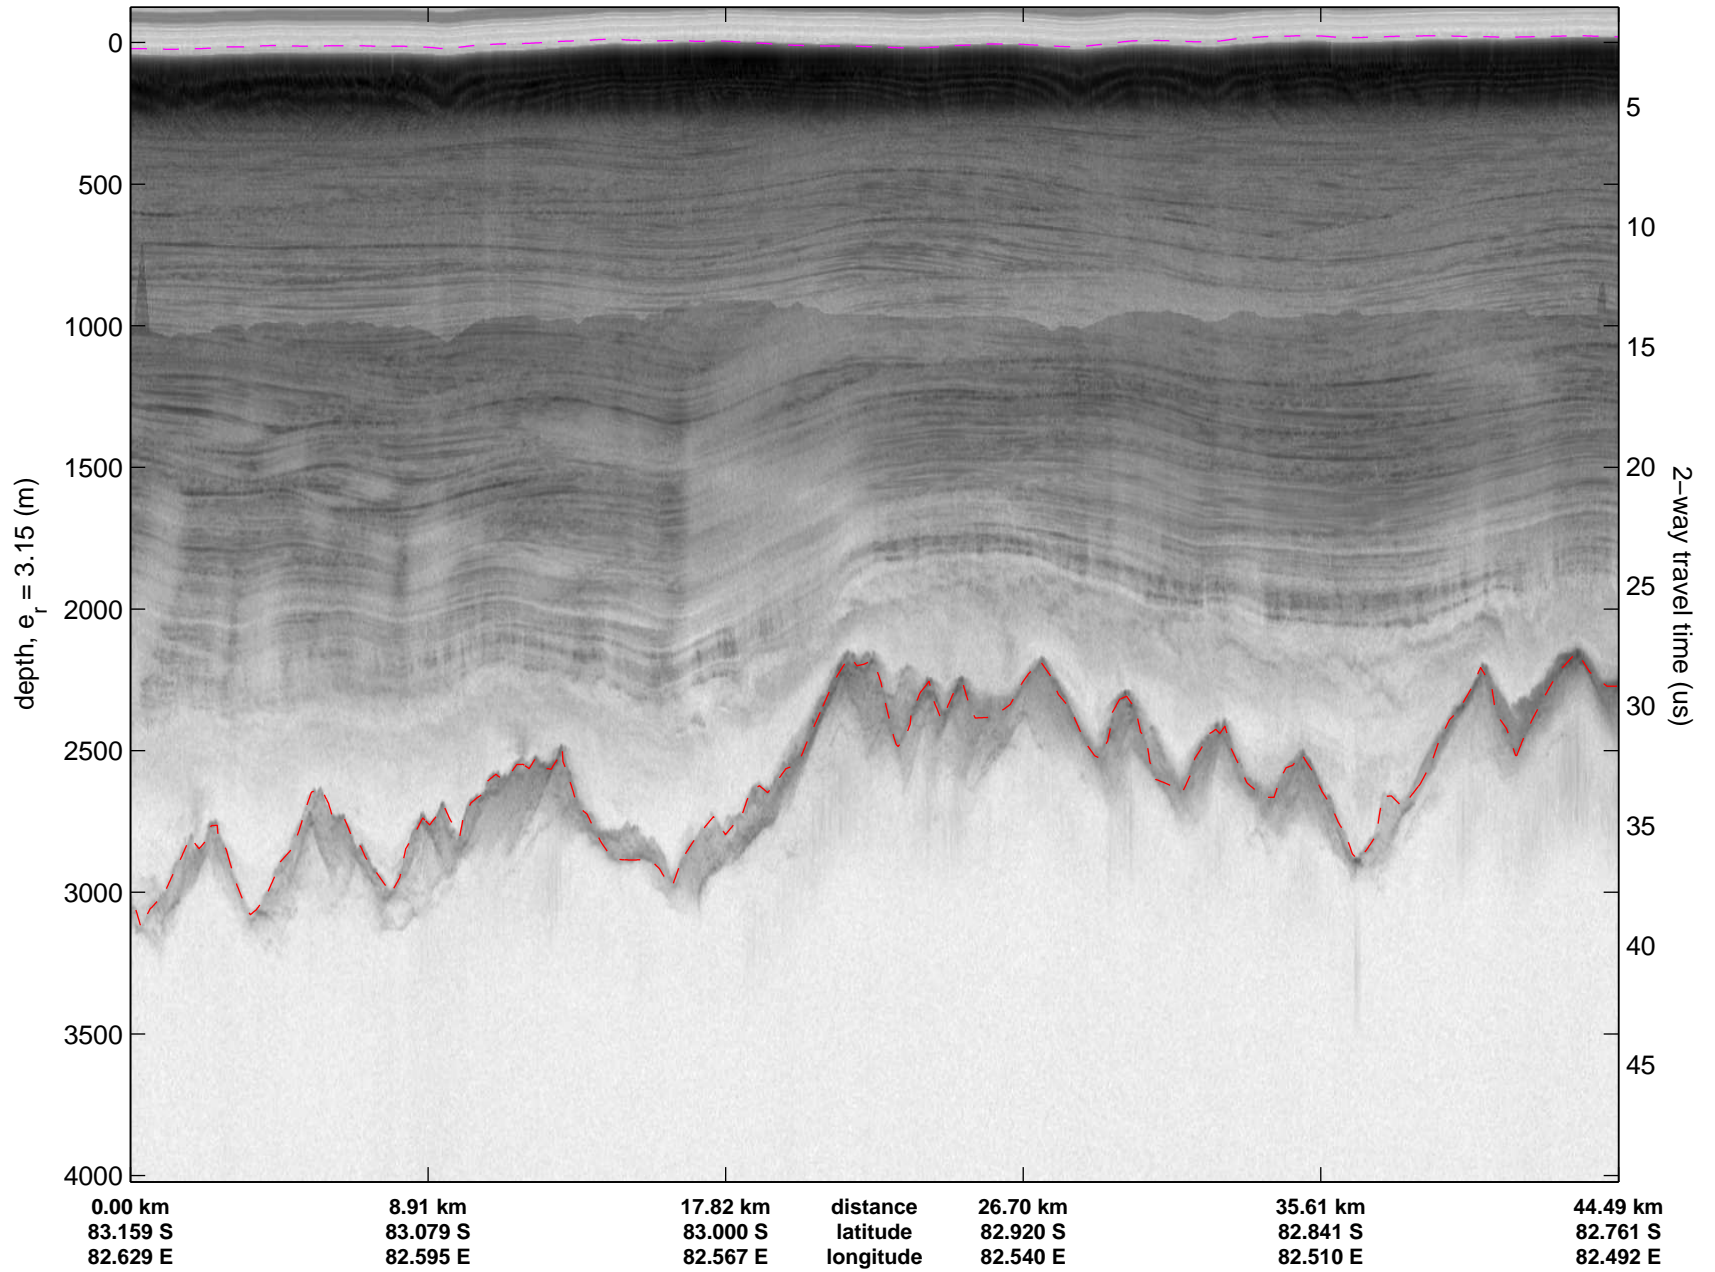

Polar Stereograph -71N/0E

Data Frame ID: 20090105\_01\_002

Data Frame ID: 20090105\_01\_002

Data Frame ID: 20090105\_01\_003

Data Frame ID: 20090105\_01\_003

Data Frame ID: 20090105\_01\_004

Data Frame ID: 20090105\_01\_004

Data Frame ID: 20090105\_01\_005

Data Frame ID: 20090105\_01\_005

Data Frame ID: 20090105\_01\_006

Data Frame ID: 20090105\_01\_006

Data Frame ID: 20090105\_01\_007

Data Frame ID: 20090105\_01\_007

Data Frame ID: 20090105\_01\_008

Data Frame ID: 20090105\_01\_008

Data Frame ID: 20090105\_01\_009

Data Frame ID: 20090105\_01\_009

Data Frame ID: 20090105\_01\_010

Data Frame ID: 20090105\_01\_010

Data Frame ID: 20090105\_01\_011

Data Frame ID: 20090105\_01\_011

Data Frame ID: 20090105\_01\_015

Data Frame ID: 20090105\_01\_016

0.00 km  
79.125 S  
81.666 E

9.18 km  
79.043 S  
81.651 E

18.33 km  
78.961 S  
81.639 E

distance  
latitude  
longitude

27.51 km  
78.879 S  
81.627 E