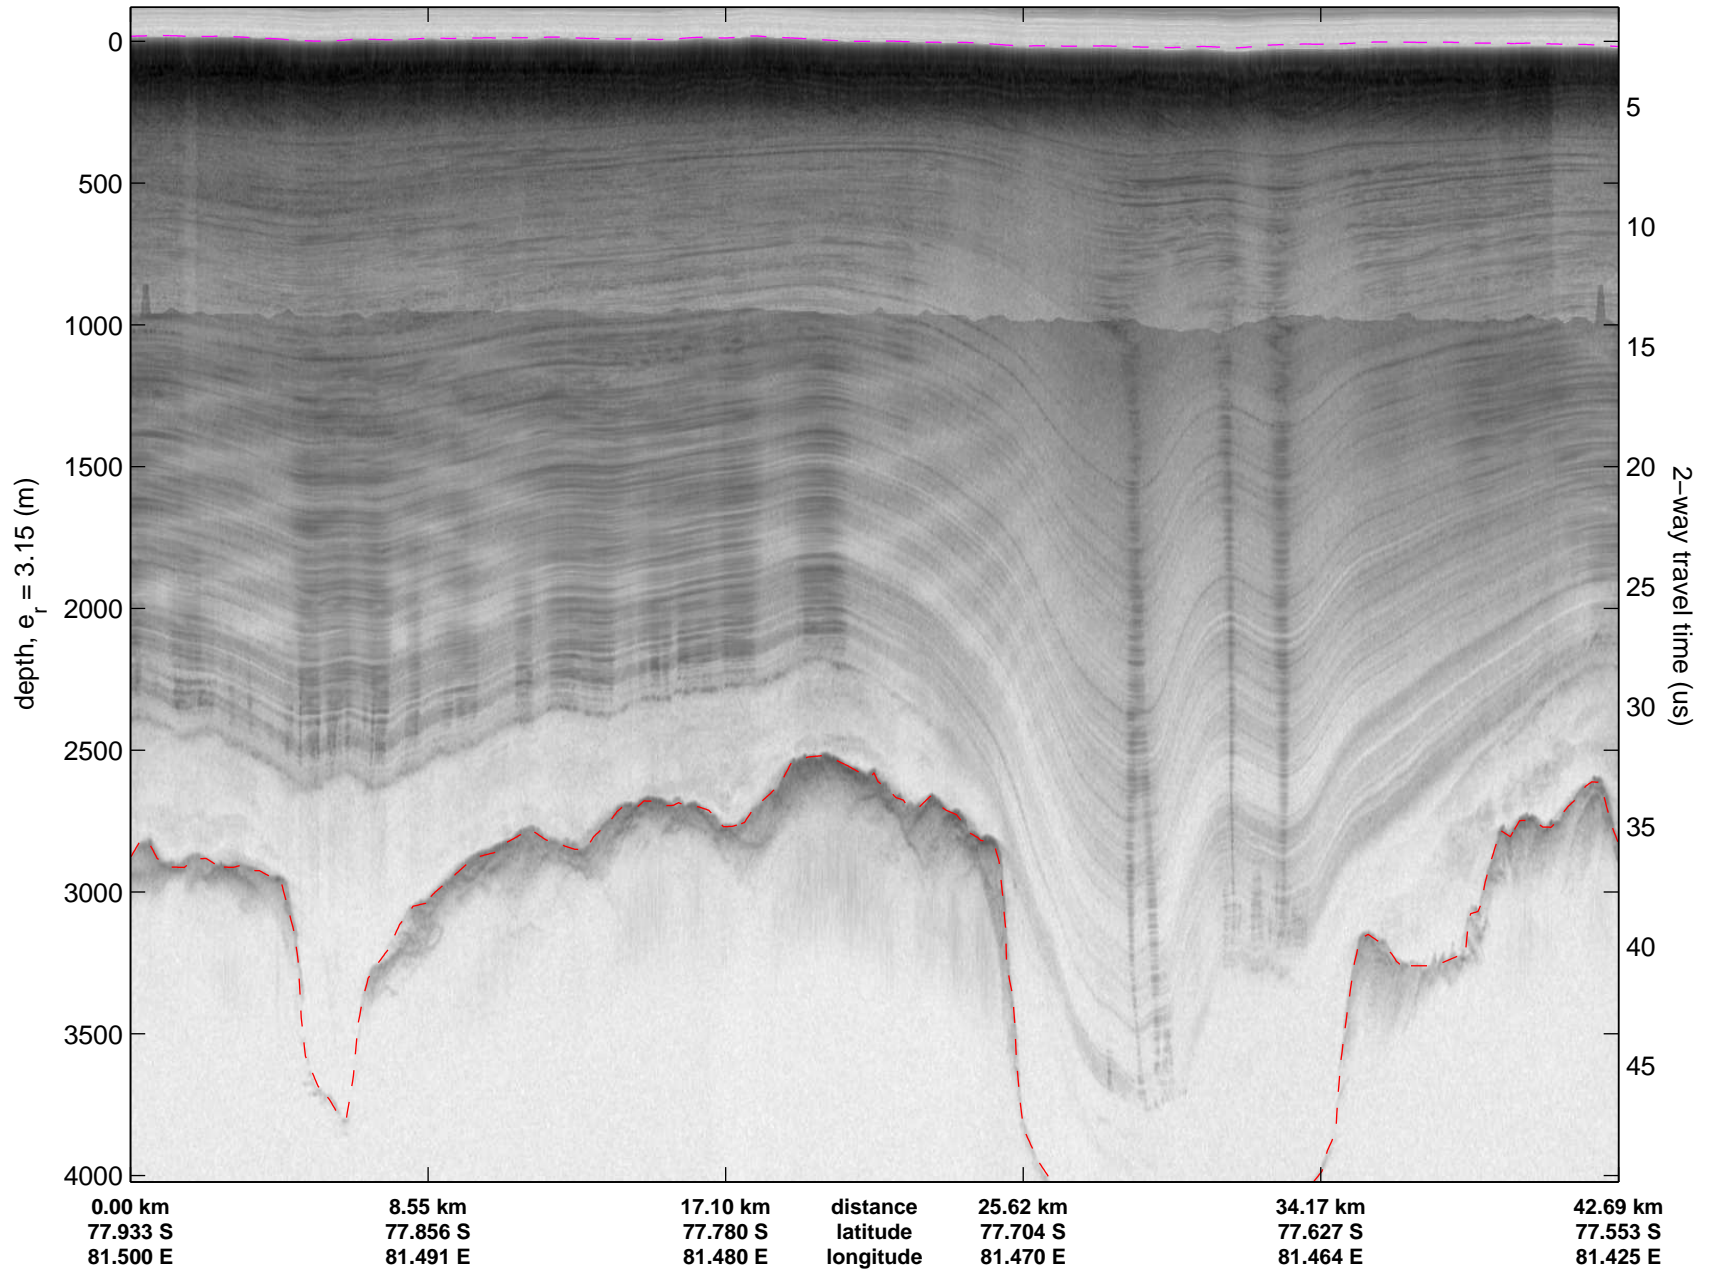

Data Frame ID: 20090105\_01\_015

Data Frame ID: 20090105\_01\_016

0.00 km  
79.125 S  
81.666 E

9.18 km  
79.043 S  
81.651 E

18.33 km  
78.961 S  
81.639 E

distance  
latitude  
longitude

27.51 km  
78.879 S  
81.627 E

36.66 km  
78.797 S  
81.615 E

45.81 km  
78.715 S  
81.604 E

Data Frame ID: 20090105\_01\_016

Data Frame ID: 20090105\_01\_017

Data Frame ID: 20090105\_01\_017

Data Frame ID: 20090105\_01\_018

Data Frame ID: 20090105\_01\_018

Data Frame ID: 20090105\_01\_019

Data Frame ID: 20090105\_01\_019

Data Frame ID: 20090105\_01\_020

Data Frame ID: 20090105\_01\_020

Data Frame ID: 20090105\_01\_021

Data Frame ID: 20090105\_01\_021

Data Frame ID: 20090105\_01\_022

Data Frame ID: 20090105\_01\_022