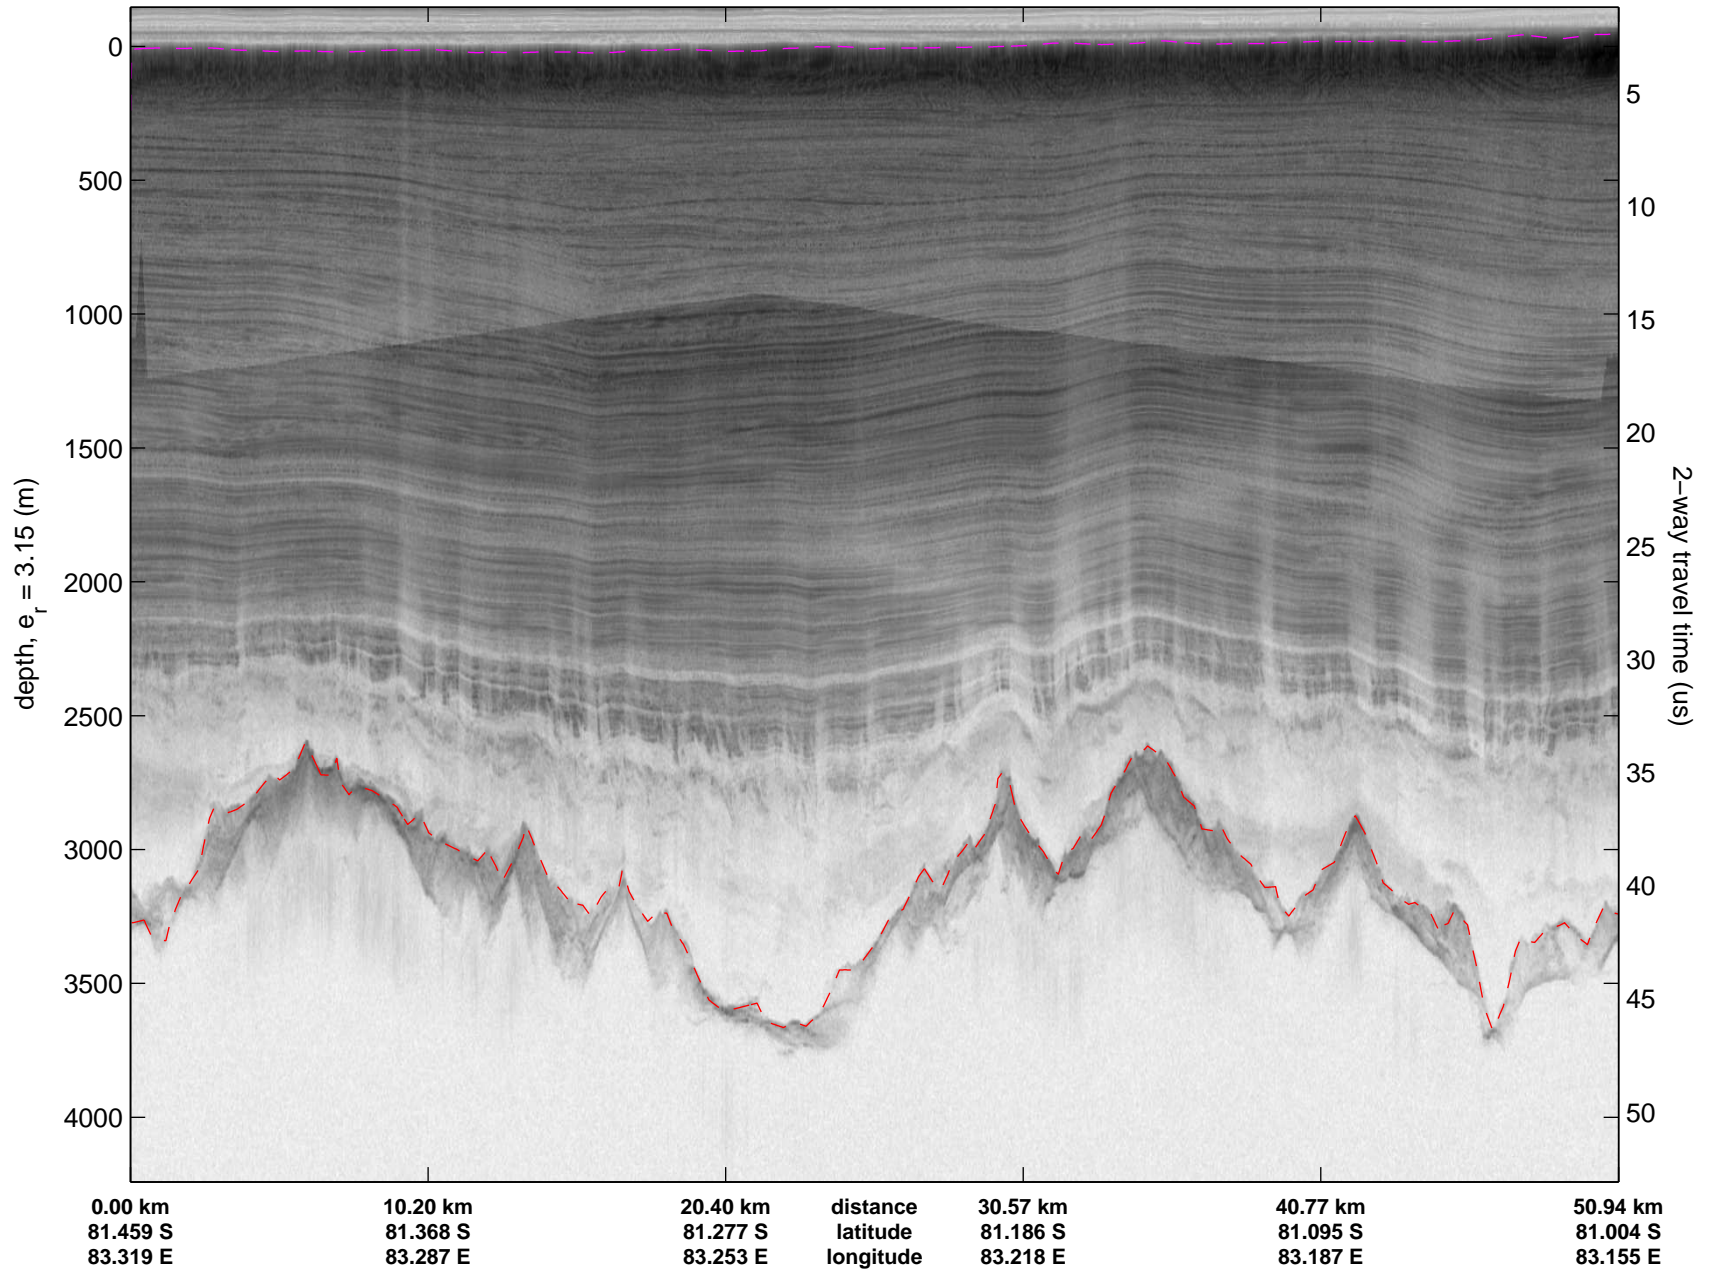

Data Frame ID: 20090103\_03\_004

Data Frame ID: 20090103\_03\_005

Data Frame ID: 20090103\_03\_005

Data Frame ID: 20090103\_03\_006

Data Frame ID: 20090103\_03\_006

Data Frame ID: 20090103\_03\_007

0.00 km	10.20 km	20.40 km	distance	30.57 km	40.77 km	50.94 km
83.245 S	83.154 S	83.063 S	latitude	82.972 S	82.881 S	82.790 S
84.190 E	84.133 E	84.079 E	longitude	84.026 E	83.975 E	83.927 E

Data Frame ID: 20090103\_03\_007

Data Frame ID: 20090103\_03\_008

Data Frame ID: 20090103\_03\_008

Data Frame ID: 20090103\_03\_009

Data Frame ID: 20090103\_03\_009

Data Frame ID: 20090103\_03\_010

Data Frame ID: 20090103\_03\_010

Data Frame ID: 20090103\_03\_011

Data Frame ID: 20090103\_03\_011

Data Frame ID: 20090103\_03\_012

Data Frame ID: 20090103\_03\_012

Data Frame ID: 20090103\_03\_013

Data Frame ID: 20090103\_03\_013

Data Frame ID: 20090103\_03\_014

Data Frame ID: 20090103\_03\_018

Data Frame ID: 20090103\_03\_018

Data Frame ID: 20090103\_03\_019

Data Frame ID: 20090103\_03\_019

Data Frame ID: 20090103\_03\_020

Data Frame ID: 20090103\_03\_020

Data Frame ID: 20090103\_03\_021