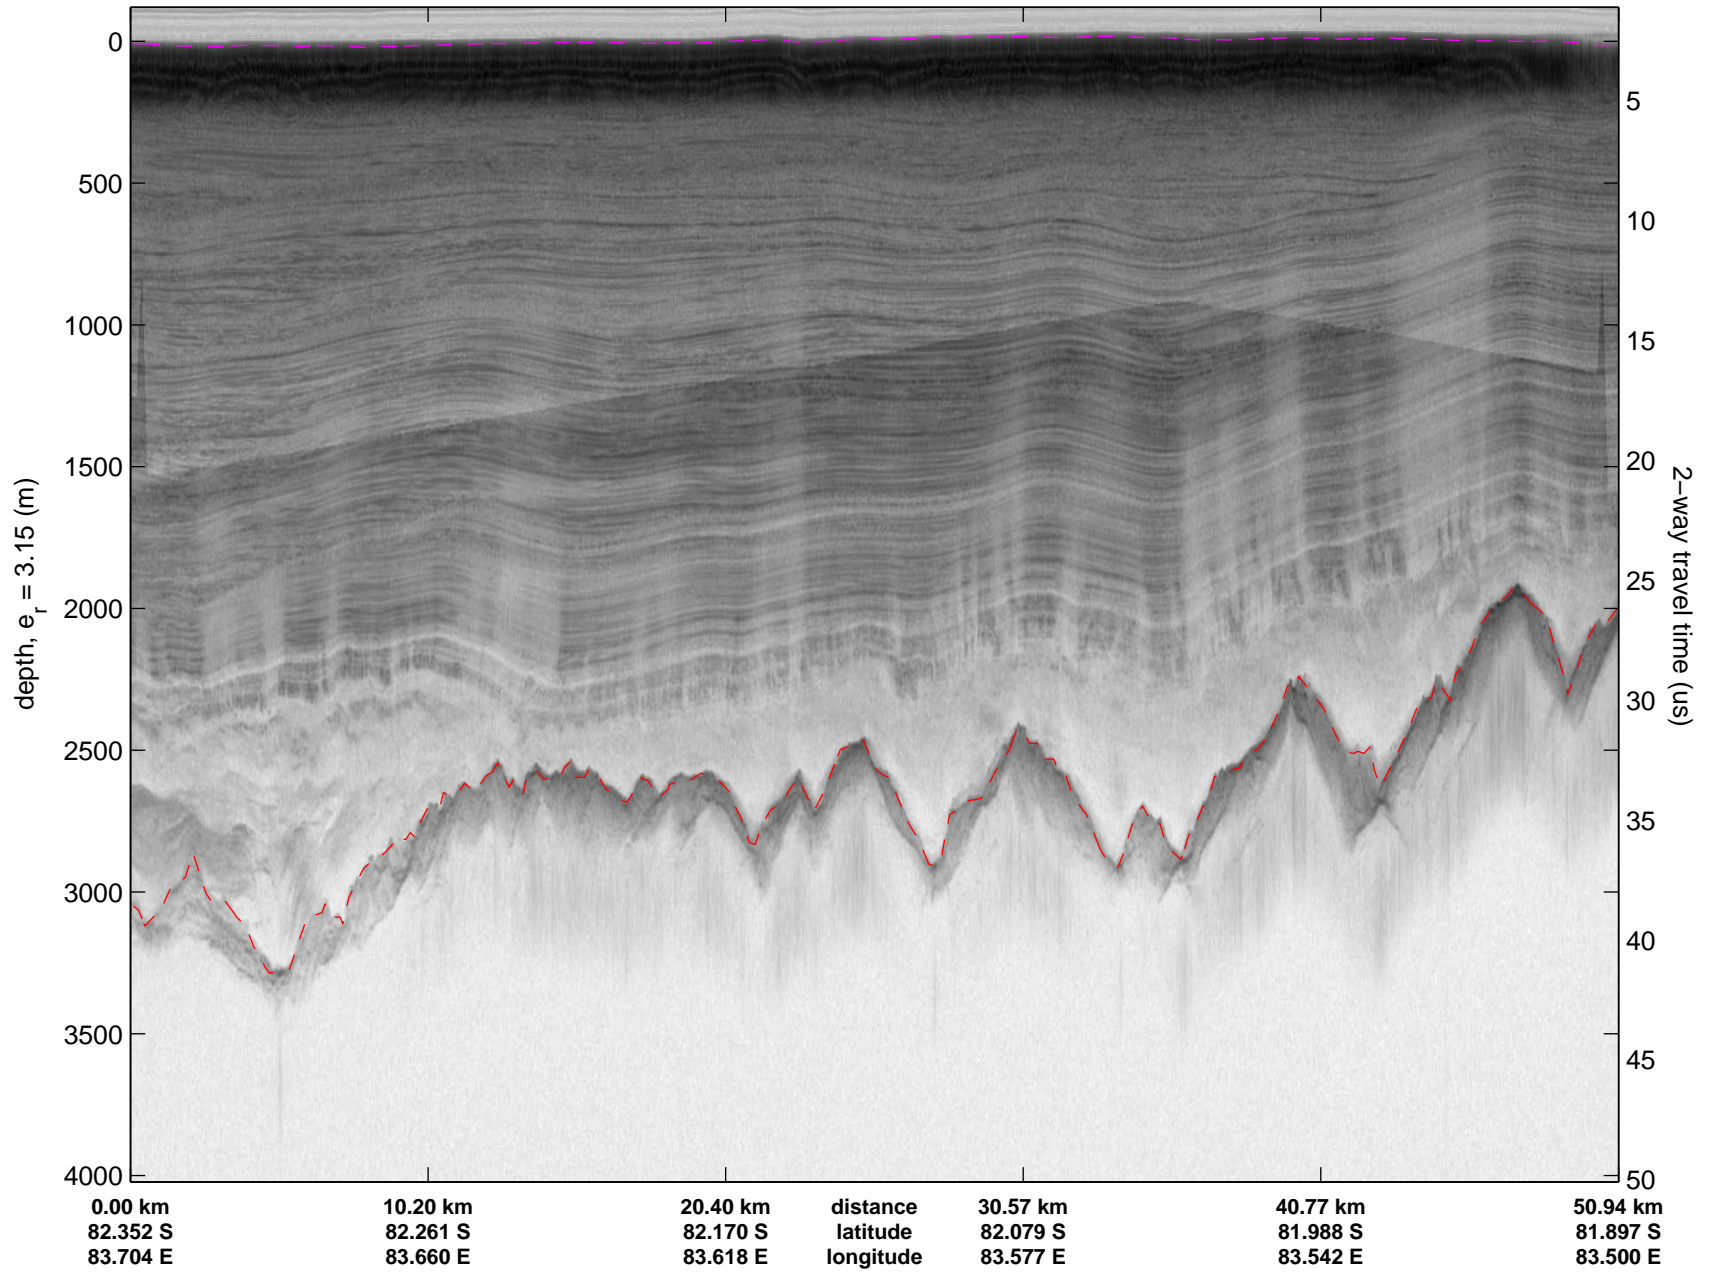

Data Frame ID: 20090103\_03\_004

Data Frame ID: 20090103\_03\_005

Data Frame ID: 20090103\_03\_005

Data Frame ID: 20090103\_03\_006

Data Frame ID: 20090103\_03\_006

Data Frame ID: 20090103\_03\_007

0.00 km	10.20 km	20.40 km	distance	30.57 km	40.77 km	50.94 km
83.245 S	83.154 S	83.063 S	latitude	82.972 S	82.881 S	82.790 S
84.190 E	84.133 E	84.079 E	longitude	84.026 E	83.975 E	83.927 E

Data Frame ID: 20090103\_03\_007

Data Frame ID: 20090103\_03\_008

Data Frame ID: 20090103\_03\_008

Data Frame ID: 20090103\_03\_009

Data Frame ID: 20090103\_03\_009

Data Frame ID: 20090103\_03\_010

Data Frame ID: 20090103\_03\_010

Data Frame ID: 20090103\_03\_011

Data Frame ID: 20090103\_03\_011

Data Frame ID: 20090103\_03\_012

Data Frame ID: 20090103\_03\_012

Data Frame ID: 20090103\_03\_013

Data Frame ID: 20090103\_03\_013

Data Frame ID: 20090103\_03\_014

Data Frame ID: 20090103\_03\_018

Data Frame ID: 20090103\_03\_018

Data Frame ID: 20090103\_03\_019

Data Frame ID: 20090103\_03\_019

Data Frame ID: 20090103\_03\_020

Data Frame ID: 20090103\_03\_020

Data Frame ID: 20090103\_03\_021