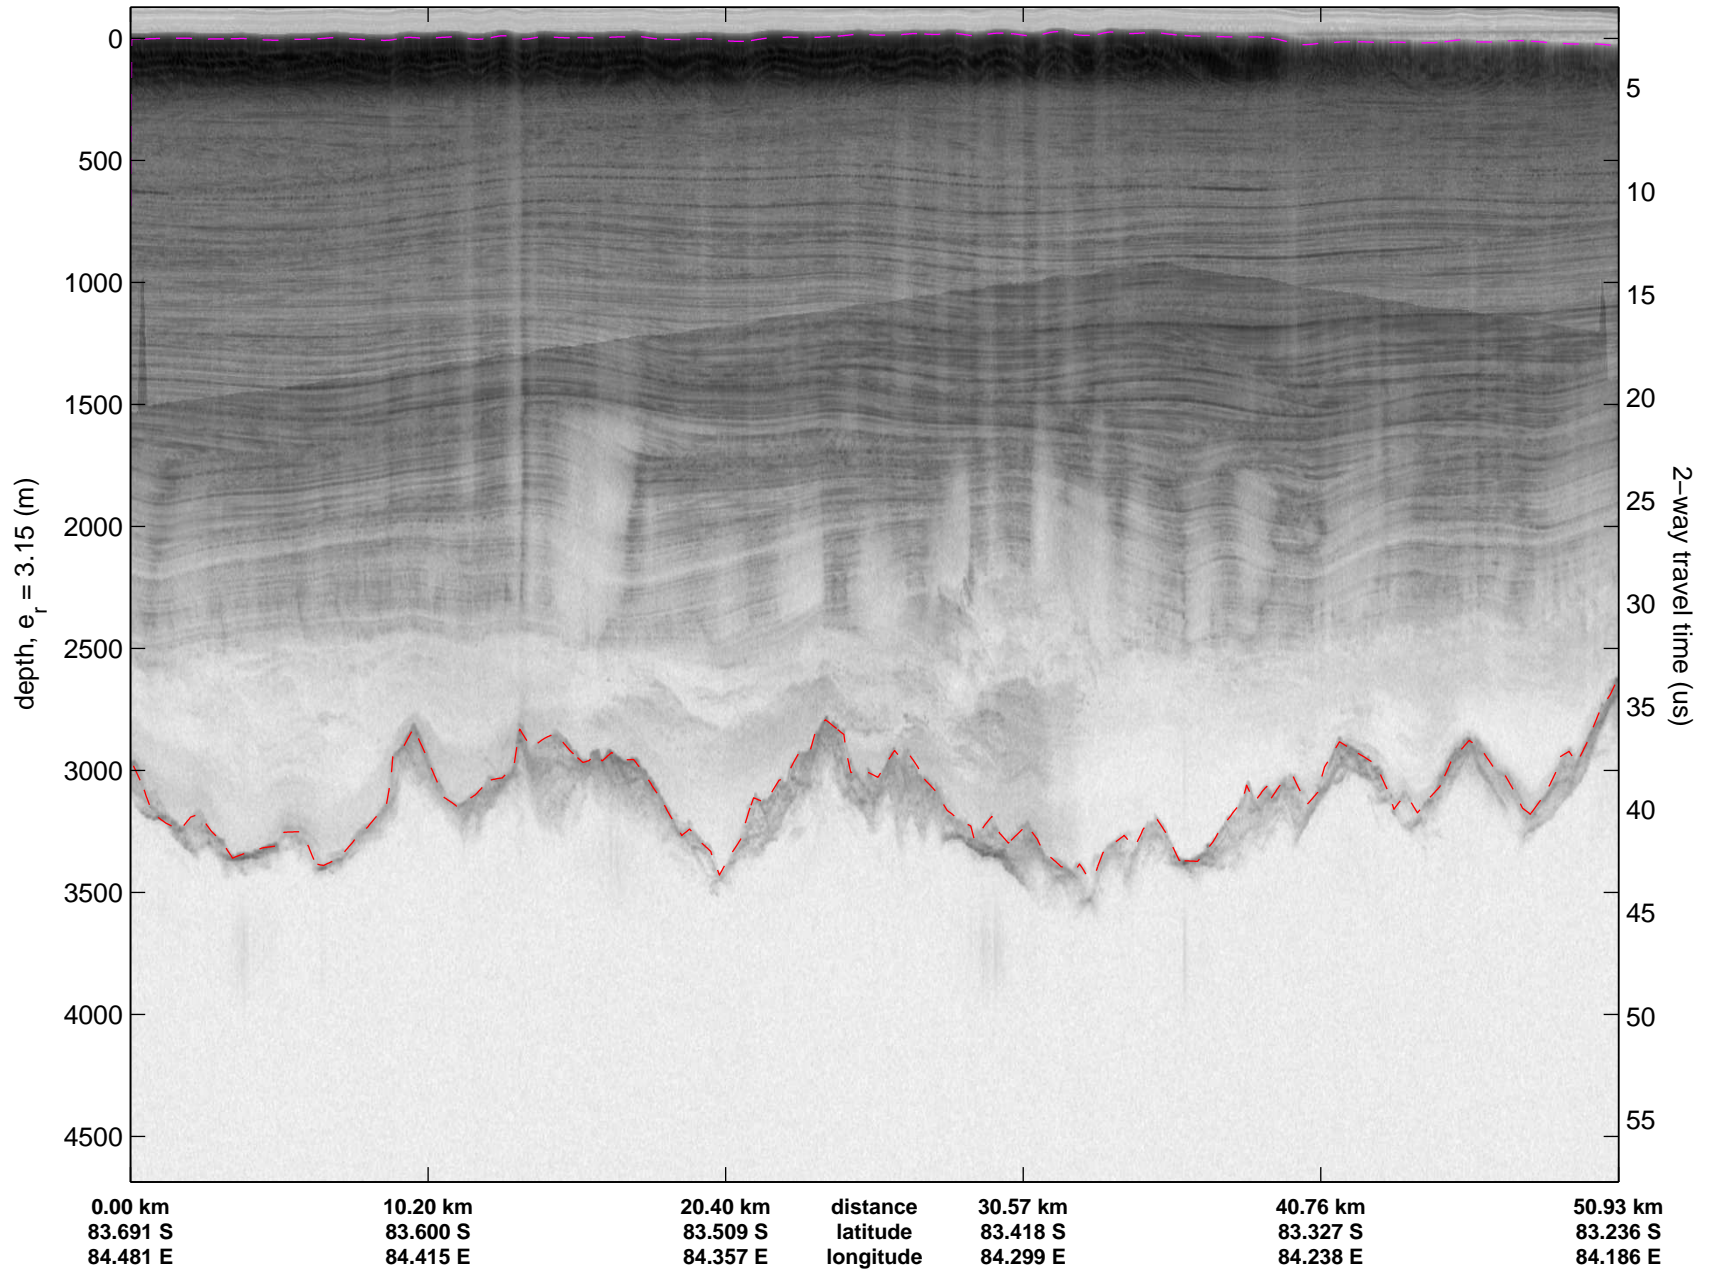

Data Frame ID: 20090103\_03\_001

Data Frame ID: 20090103\_03\_001

Data Frame ID: 20090103\_03\_002

Data Frame ID: 20090103\_03\_002

Data Frame ID: 20090103\_03\_003

Data Frame ID: 20090103\_03\_003

Data Frame ID: 20090103\_03\_004

Data Frame ID: 20090103\_03\_004

Data Frame ID: 20090103\_03\_005

Data Frame ID: 20090103\_03\_005

Data Frame ID: 20090103\_03\_006

Data Frame ID: 20090103\_03\_006

Data Frame ID: 20090103\_03\_007

0.00 km	10.20 km	20.40 km	distance	30.57 km	40.77 km	50.94 km
83.245 S	83.154 S	83.063 S	latitude	82.972 S	82.881 S	82.790 S
84.190 E	84.133 E	84.079 E	longitude	84.026 E	83.975 E	83.927 E

Data Frame ID: 20090103\_03\_007

Data Frame ID: 20090103\_03\_008

Data Frame ID: 20090103\_03\_008

Data Frame ID: 20090103\_03\_009

Data Frame ID: 20090103\_03\_009

Data Frame ID: 20090103\_03\_010

Data Frame ID: 20090103\_03\_010

Data Frame ID: 20090103\_03\_011

Data Frame ID: 20090103\_03\_011

Data Frame ID: 20090103\_03\_012

Data Frame ID: 20090103\_03\_012

Data Frame ID: 20090103\_03\_013

Data Frame ID: 20090103\_03\_013

Data Frame ID: 20090103\_03\_014