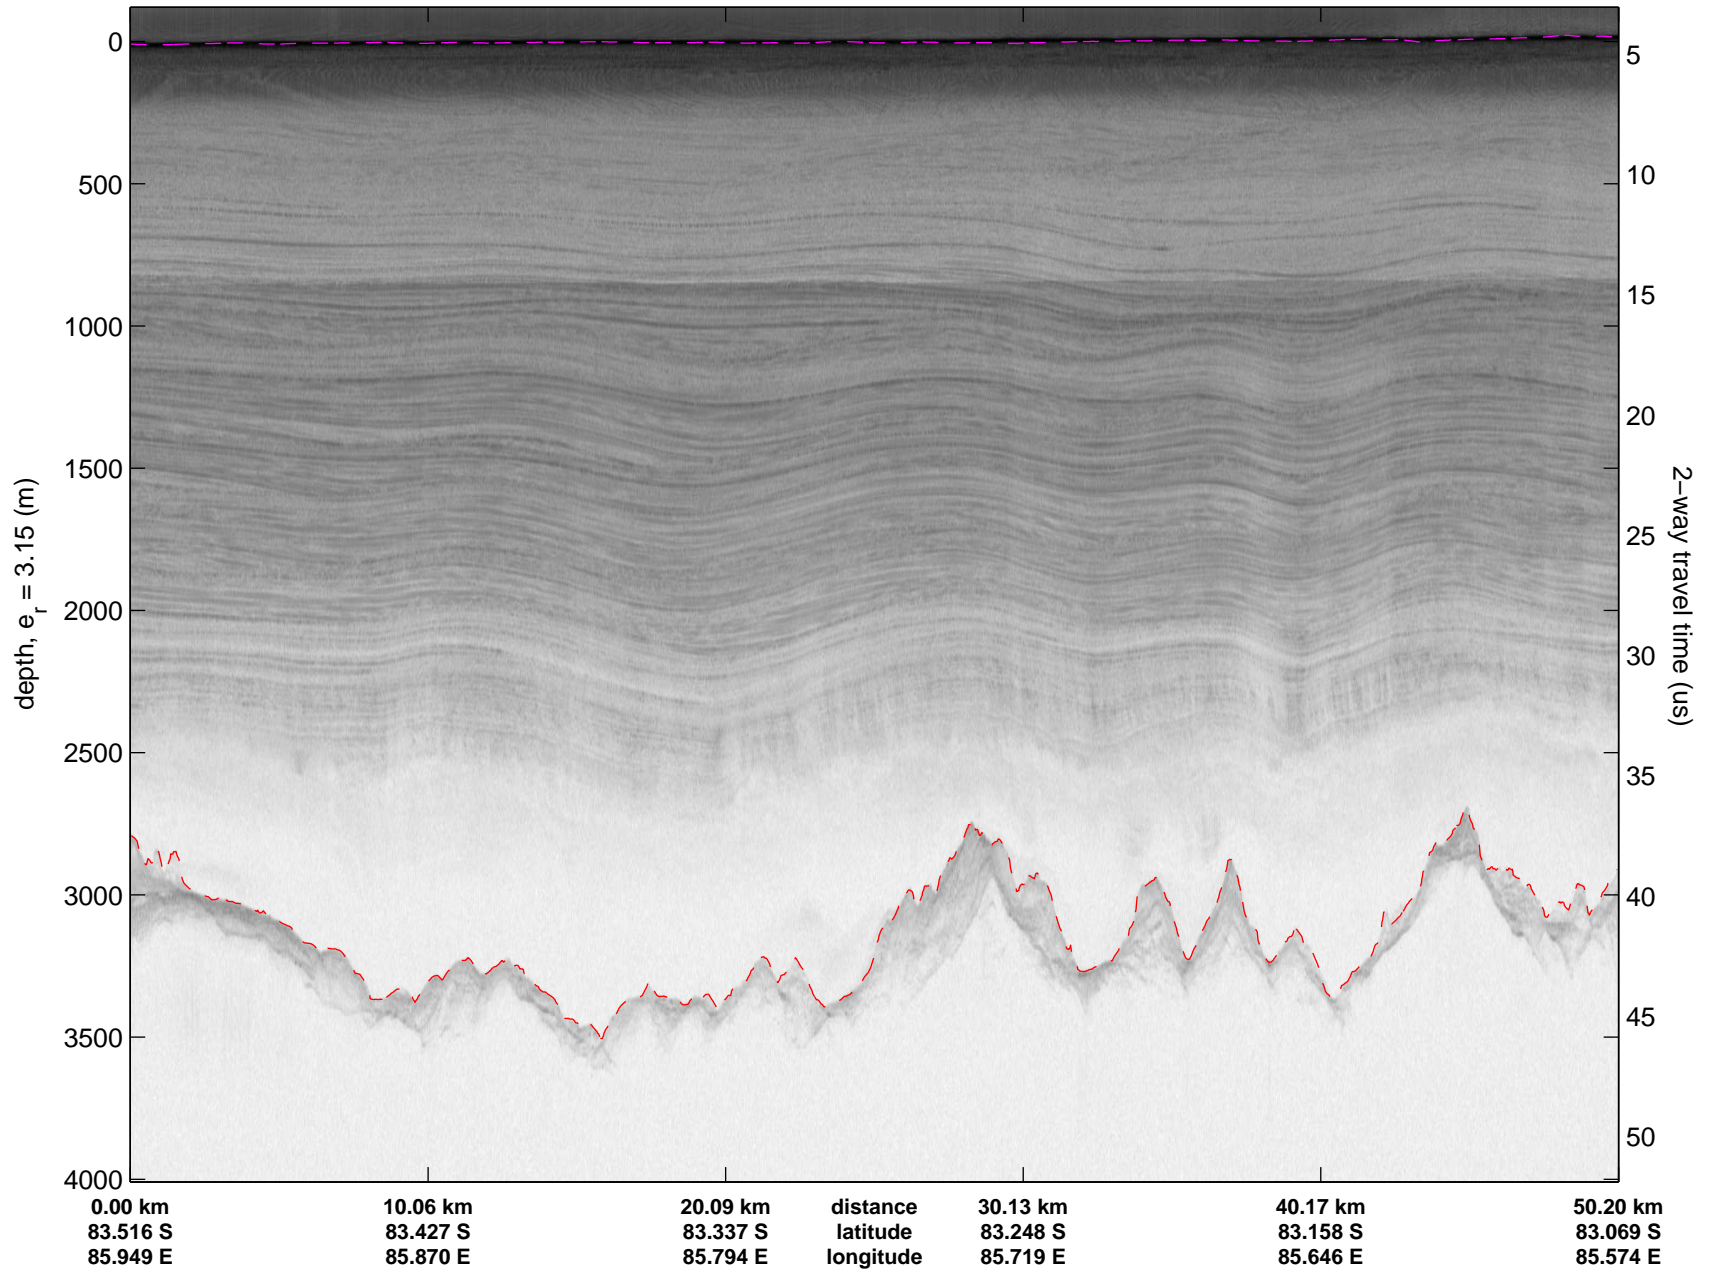

Data Frame ID: 20090103\_02\_001

Data Frame ID: 20090103\_02\_001

Data Frame ID: 20090103\_02\_002

Data Frame ID: 20090103\_02\_002

Data Frame ID: 20090103\_02\_003

Data Frame ID: 20090103\_02\_003

Data Frame ID: 20090103\_02\_004

Data Frame ID: 20090103\_02\_004

Data Frame ID: 20090103\_02\_005

Data Frame ID: 20090103\_02\_005

Data Frame ID: 20090103\_02\_006

Data Frame ID: 20090103\_02\_006

Data Frame ID: 20090103\_02\_007

Data Frame ID: 20090103\_02\_007

Data Frame ID: 20090103\_02\_008

Data Frame ID: 20090103\_02\_008

Data Frame ID: 20090103\_02\_009

Data Frame ID: 20090103\_02\_009

0.00 km	9.60 km	19.20 km	distance	28.78 km	38.36 km	47.95 km
82.221 S	82.135 S	82.050 S	latitude	81.964 S	81.879 S	81.793 S
84.970 E	84.916 E	84.867 E	longitude	84.815 E	84.764 E	84.713 E

Data Frame ID: 20090103\_02\_010

Data Frame ID: 20090103\_02\_010

Data Frame ID: 20090103\_02\_011

Data Frame ID: 20090103\_02\_011

Data Frame ID: 20090103\_02\_012

Data Frame ID: 20090103\_02\_012

Data Frame ID: 20090103\_02\_013