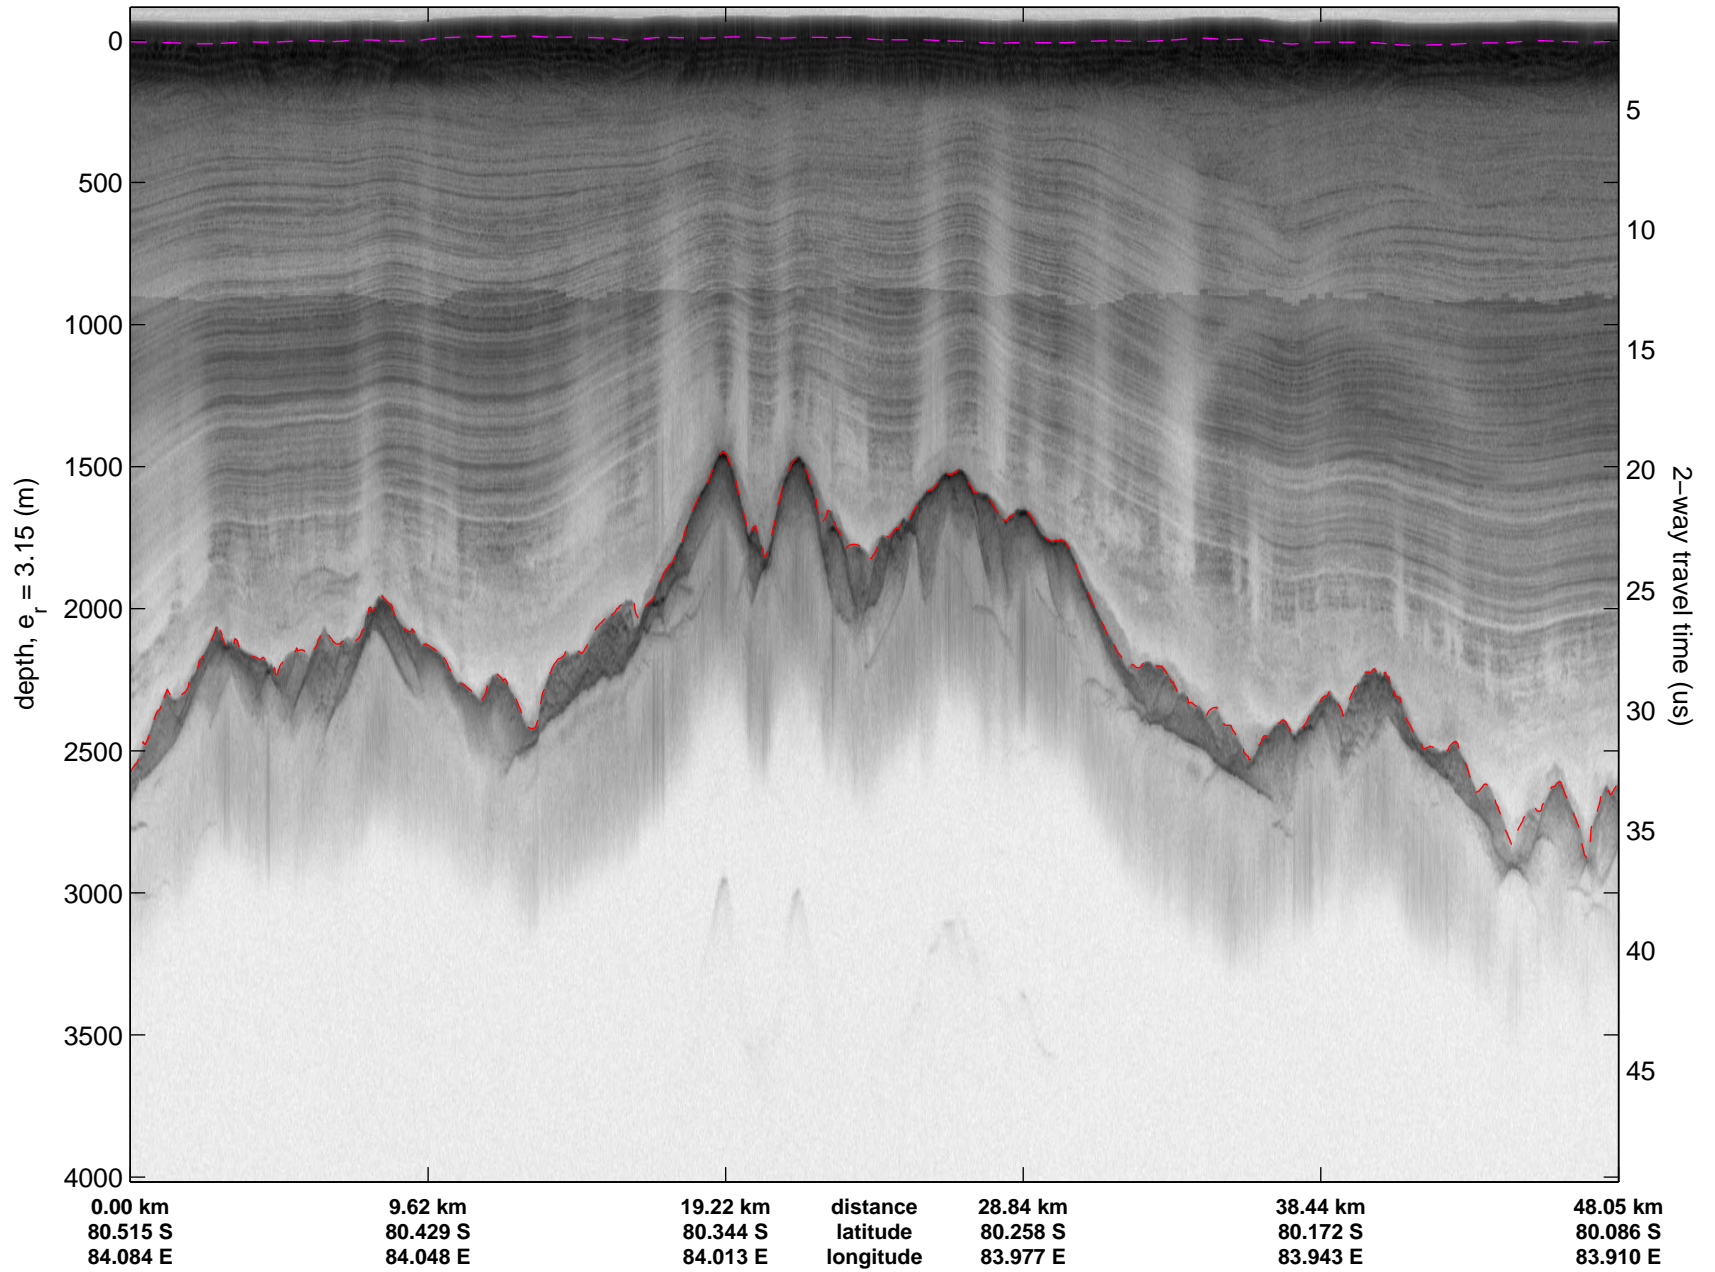

Data Frame ID: 20090103\_02\_008

Data Frame ID: 20090103\_02\_008

Data Frame ID: 20090103\_02\_009

Data Frame ID: 20090103\_02\_009

0.00 km	9.60 km	19.20 km	distance	28.78 km	38.36 km	47.95 km
82.221 S	82.135 S	82.050 S	latitude	81.964 S	81.879 S	81.793 S
84.970 E	84.916 E	84.867 E	longitude	84.815 E	84.764 E	84.713 E

Data Frame ID: 20090103\_02\_010

Data Frame ID: 20090103\_02\_010

Data Frame ID: 20090103\_02\_011

Data Frame ID: 20090103\_02\_011

Data Frame ID: 20090103\_02\_012

Data Frame ID: 20090103\_02\_012

Data Frame ID: 20090103\_02\_013

Data Frame ID: 20090103\_02\_013

Data Frame ID: 20090103\_02\_014

Data Frame ID: 20090103\_02\_014

Data Frame ID: 20090103\_02\_015

Data Frame ID: 20090103\_02\_015

Data Frame ID: 20090103\_02\_016

Data Frame ID: 20090103\_02\_016

Data Frame ID: 20090103\_02\_017

Data Frame ID: 20090103\_02\_017

Data Frame ID: 20090103\_02\_018

Data Frame ID: 20090103\_02\_018

Data Frame ID: 20090103\_02\_019

Data Frame ID: 20090103\_02\_019

Data Frame ID: 20090103\_02\_020