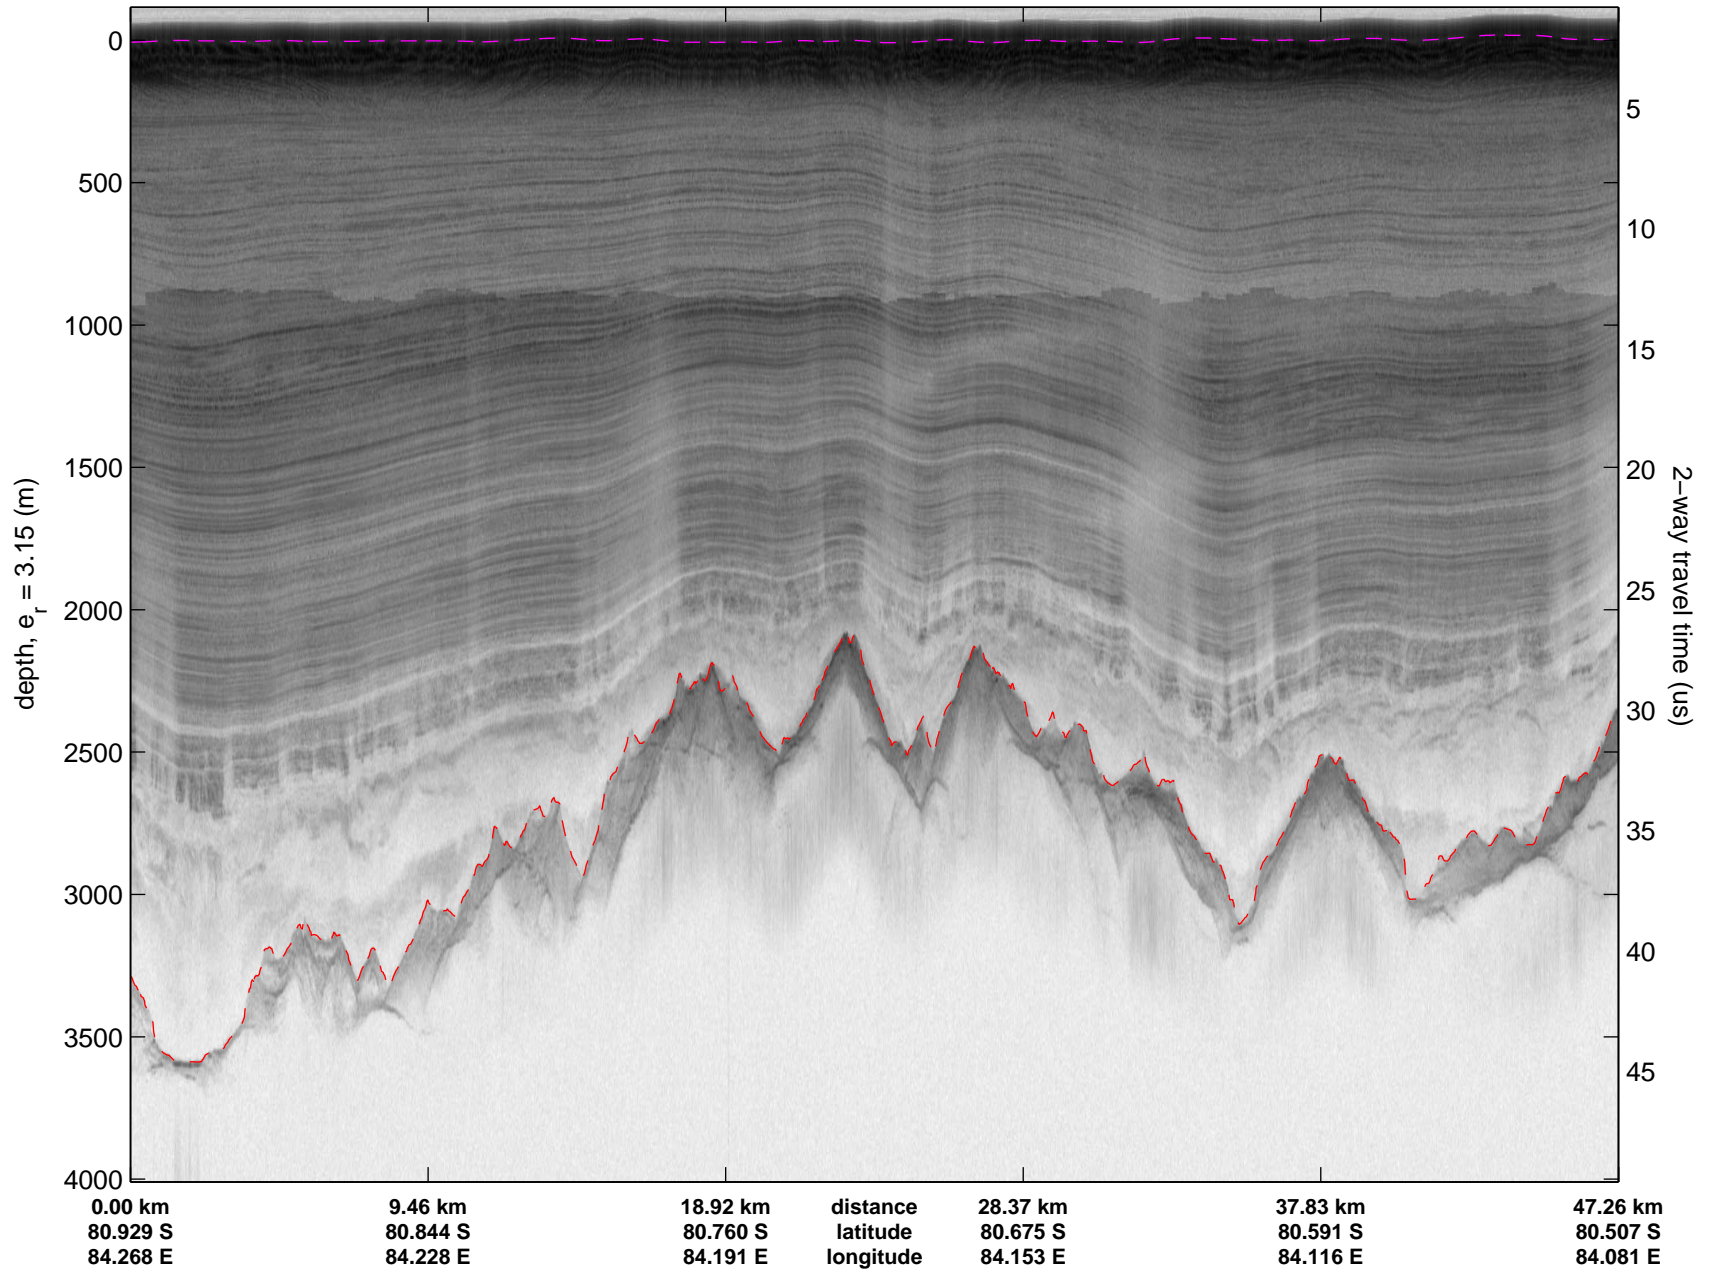

Data Frame ID: 20090103\_02\_008

Data Frame ID: 20090103\_02\_008

Data Frame ID: 20090103\_02\_009

Data Frame ID: 20090103\_02\_009

0.00 km	9.60 km	19.20 km	distance	28.78 km	38.36 km	47.95 km
82.221 S	82.135 S	82.050 S	latitude	81.964 S	81.879 S	81.793 S
84.970 E	84.916 E	84.867 E	longitude	84.815 E	84.764 E	84.713 E

Data Frame ID: 20090103\_02\_010

Data Frame ID: 20090103\_02\_010

Data Frame ID: 20090103\_02\_011

Data Frame ID: 20090103\_02\_011

Data Frame ID: 20090103\_02\_012

Data Frame ID: 20090103\_02\_012

Data Frame ID: 20090103\_02\_013

Data Frame ID: 20090103\_02\_013

Data Frame ID: 20090103\_02\_014

Data Frame ID: 20090103\_02\_014

Data Frame ID: 20090103\_02\_015

Data Frame ID: 20090103\_02\_015

Data Frame ID: 20090103\_02\_016

Data Frame ID: 20090103\_02\_016

Data Frame ID: 20090103\_02\_017

Data Frame ID: 20090103\_02\_017

Data Frame ID: 20090103\_02\_018

Data Frame ID: 20090103\_02\_018

Data Frame ID: 20090103\_02\_019

Data Frame ID: 20090103\_02\_019

Data Frame ID: 20090103\_02\_020