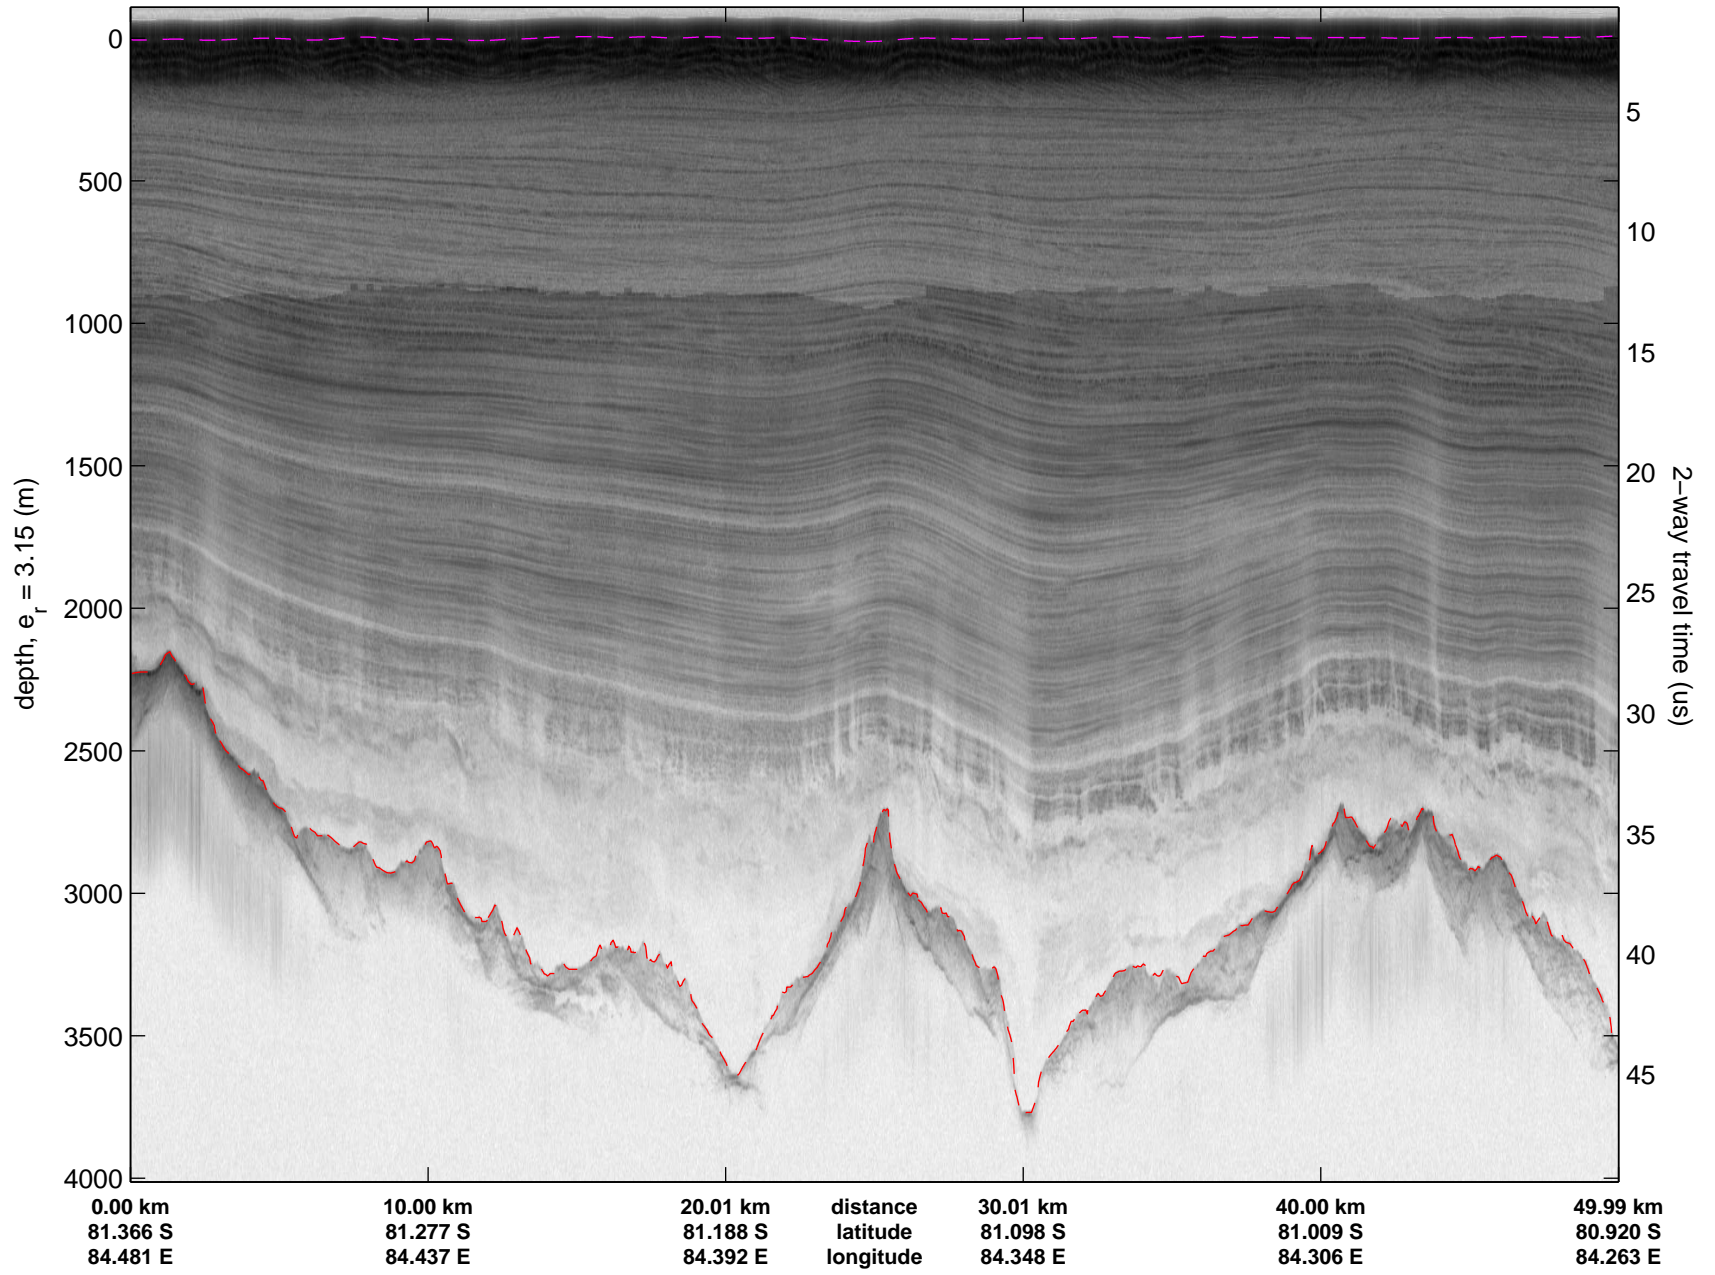

Data Frame ID: 20090103\_02\_008

Data Frame ID: 20090103\_02\_008

Data Frame ID: 20090103\_02\_009

Data Frame ID: 20090103\_02\_009

0.00 km	9.60 km	19.20 km	distance	28.78 km	38.36 km	47.95 km
82.221 S	82.135 S	82.050 S	latitude	81.964 S	81.879 S	81.793 S
84.970 E	84.916 E	84.867 E	longitude	84.815 E	84.764 E	84.713 E

Data Frame ID: 20090103\_02\_010

Data Frame ID: 20090103\_02\_010

Data Frame ID: 20090103\_02\_011

Data Frame ID: 20090103\_02\_011

Data Frame ID: 20090103\_02\_012

Data Frame ID: 20090103\_02\_012

Data Frame ID: 20090103\_02\_013

Data Frame ID: 20090103\_02\_013

Data Frame ID: 20090103\_02\_014

Data Frame ID: 20090103\_02\_014

Data Frame ID: 20090103\_02\_015

Data Frame ID: 20090103\_02\_015

Data Frame ID: 20090103\_02\_016

Data Frame ID: 20090103\_02\_016

Data Frame ID: 20090103\_02\_017

Data Frame ID: 20090103\_02\_017

Data Frame ID: 20090103\_02\_018

Data Frame ID: 20090103\_02\_018

Data Frame ID: 20090103\_02\_019

Data Frame ID: 20090103\_02\_019

Data Frame ID: 20090103\_02\_020