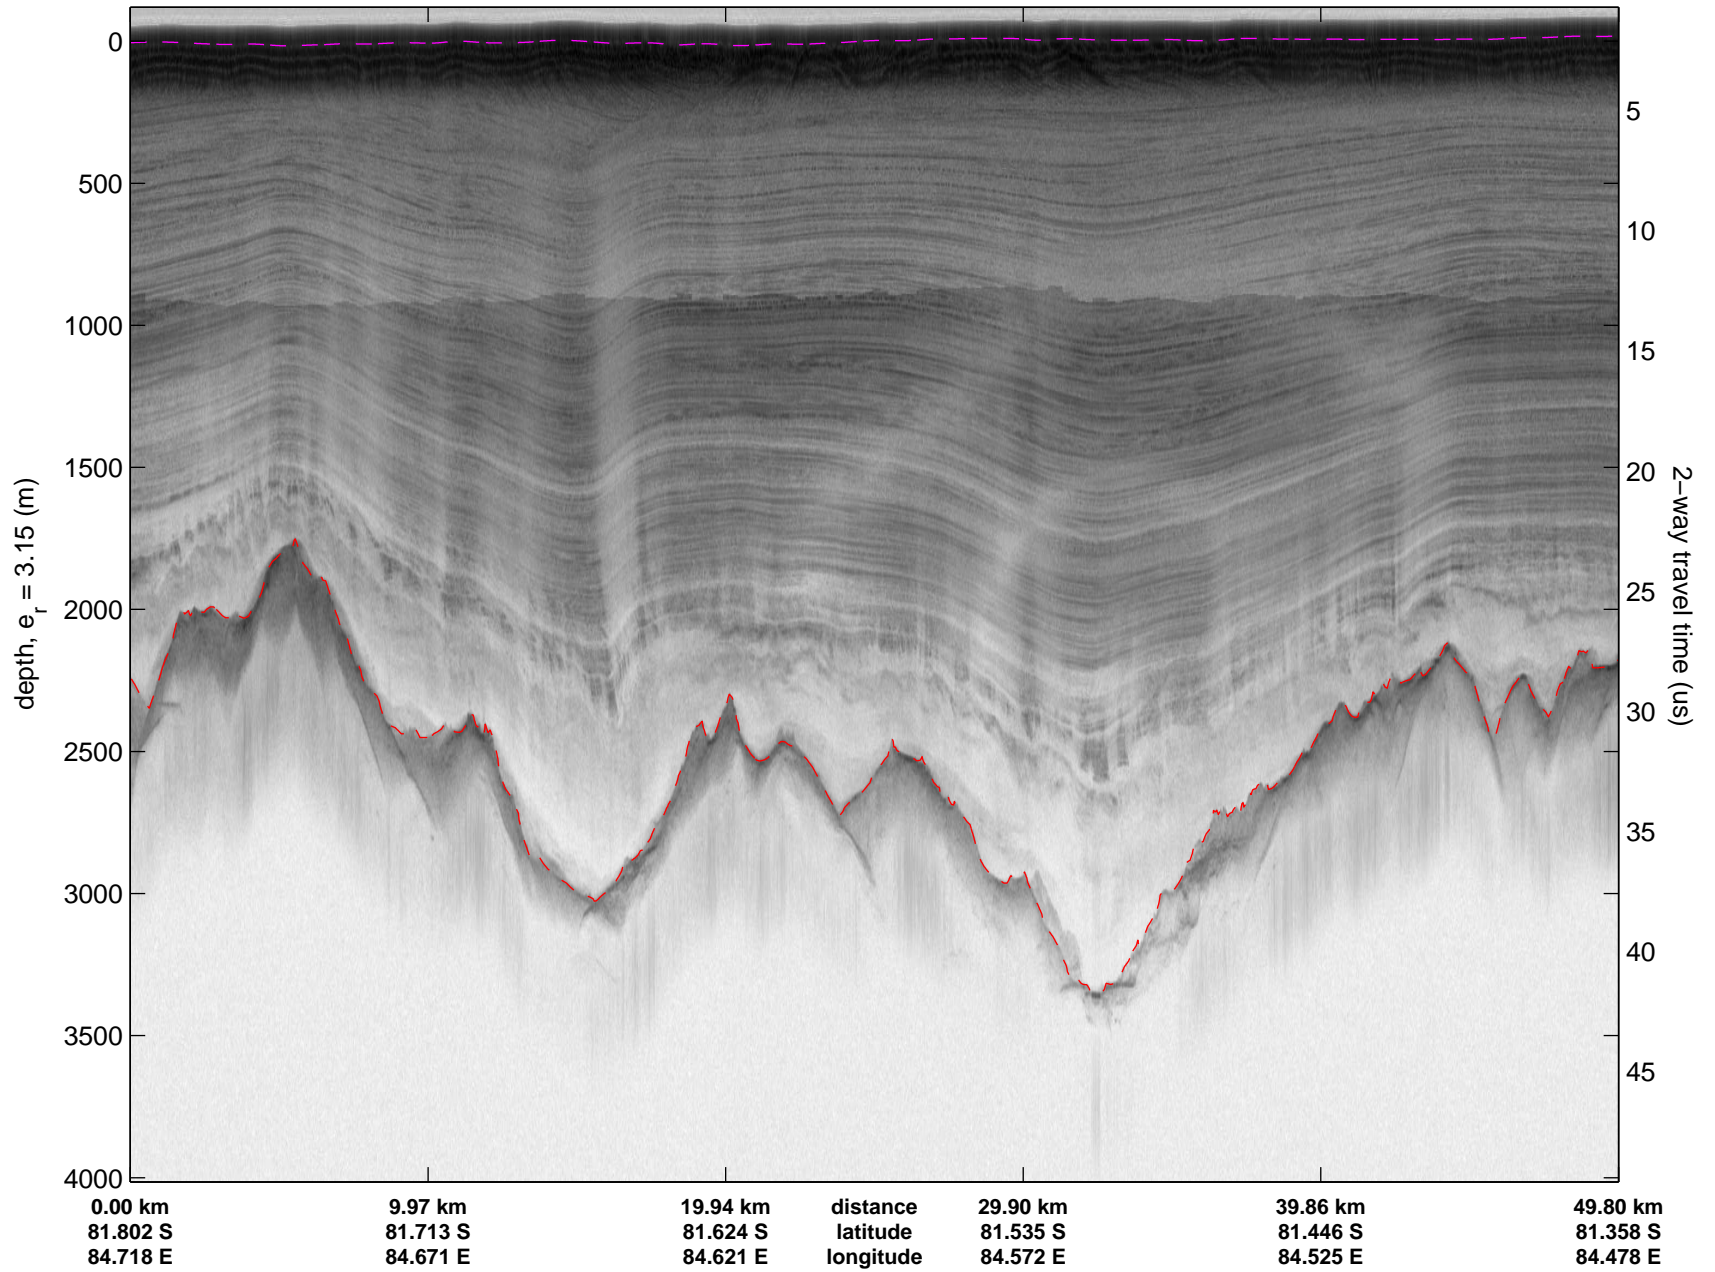

Data Frame ID: 20090103\_02\_004

Data Frame ID: 20090103\_02\_005

Data Frame ID: 20090103\_02\_005

Data Frame ID: 20090103\_02\_006

Data Frame ID: 20090103\_02\_006

Data Frame ID: 20090103\_02\_007

Data Frame ID: 20090103\_02\_007

Data Frame ID: 20090103\_02\_008

Data Frame ID: 20090103\_02\_008

Data Frame ID: 20090103\_02\_009

Data Frame ID: 20090103\_02\_009

0.00 km	9.60 km	19.20 km	distance	28.78 km	38.36 km	47.95 km
82.221 S	82.135 S	82.050 S	latitude	81.964 S	81.879 S	81.793 S
84.970 E	84.916 E	84.867 E	longitude	84.815 E	84.764 E	84.713 E

Data Frame ID: 20090103\_02\_010

Data Frame ID: 20090103\_02\_010

Data Frame ID: 20090103\_02\_011

Data Frame ID: 20090103\_02\_011

Data Frame ID: 20090103\_02\_012

Data Frame ID: 20090103\_02\_012

Data Frame ID: 20090103\_02\_013

Data Frame ID: 20090103\_02\_013

Data Frame ID: 20090103\_02\_014

Data Frame ID: 20090103\_02\_014

Data Frame ID: 20090103\_02\_015

Data Frame ID: 20090103\_02\_015

Data Frame ID: 20090103\_02\_016

Data Frame ID: 20090103\_02\_016