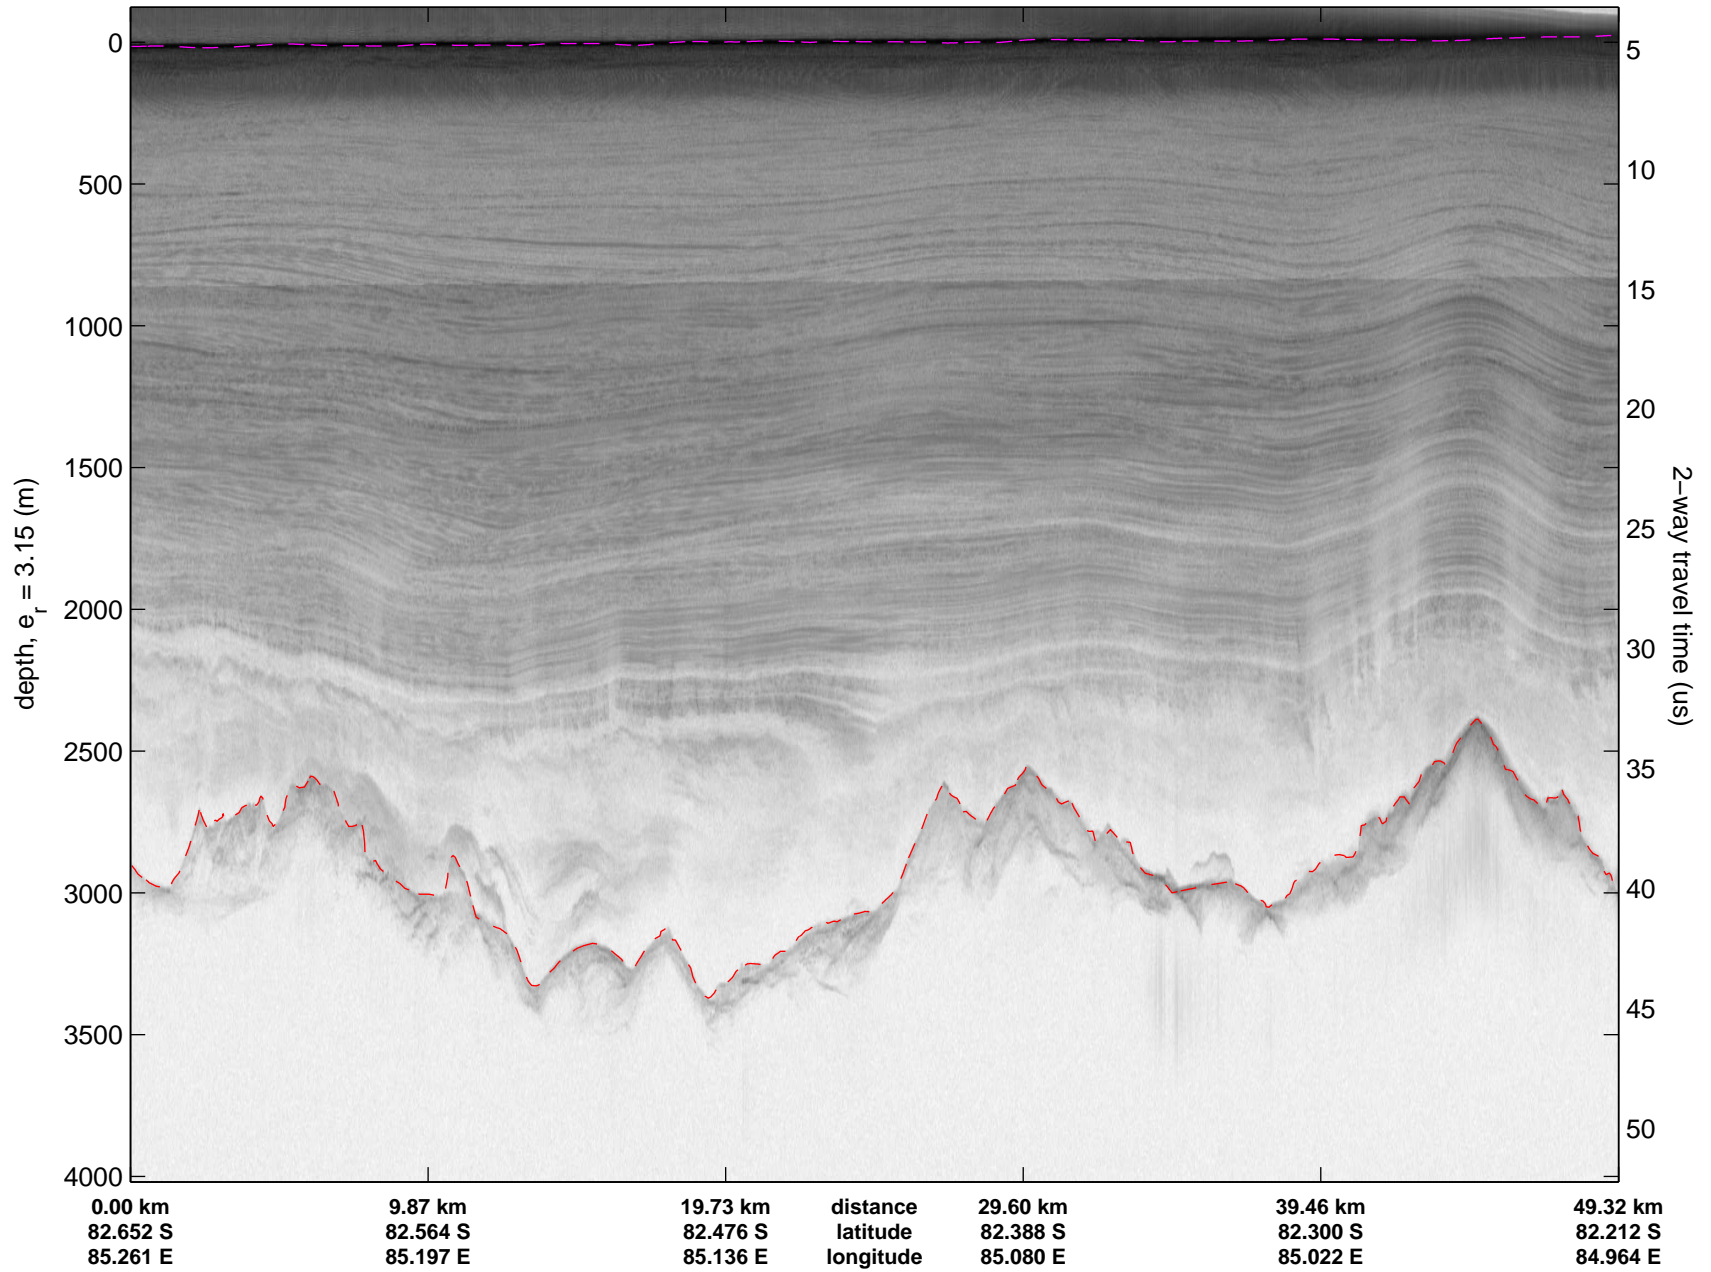

Data Frame ID: 20090103\_02\_001

Data Frame ID: 20090103\_02\_001

Data Frame ID: 20090103\_02\_002

Data Frame ID: 20090103\_02\_002

Data Frame ID: 20090103\_02\_003

Data Frame ID: 20090103\_02\_003

Data Frame ID: 20090103\_02\_004

Data Frame ID: 20090103\_02\_004

Data Frame ID: 20090103\_02\_005

Data Frame ID: 20090103\_02\_005

Data Frame ID: 20090103\_02\_006

Data Frame ID: 20090103\_02\_006

Data Frame ID: 20090103\_02\_007

Data Frame ID: 20090103\_02\_007

Data Frame ID: 20090103\_02\_008

Data Frame ID: 20090103\_02\_008

Data Frame ID: 20090103\_02\_009

Data Frame ID: 20090103\_02\_009

0.00 km	9.60 km	19.20 km	distance	28.78 km	38.36 km	47.95 km
82.221 S	82.135 S	82.050 S	latitude	81.964 S	81.879 S	81.793 S
84.970 E	84.916 E	84.867 E	longitude	84.815 E	84.764 E	84.713 E

Data Frame ID: 20090103\_02\_010

Data Frame ID: 20090103\_02\_010

Data Frame ID: 20090103\_02\_011

Data Frame ID: 20090103\_02\_011

Data Frame ID: 20090103\_02\_012

Data Frame ID: 20090103\_02\_012

Data Frame ID: 20090103\_02\_013