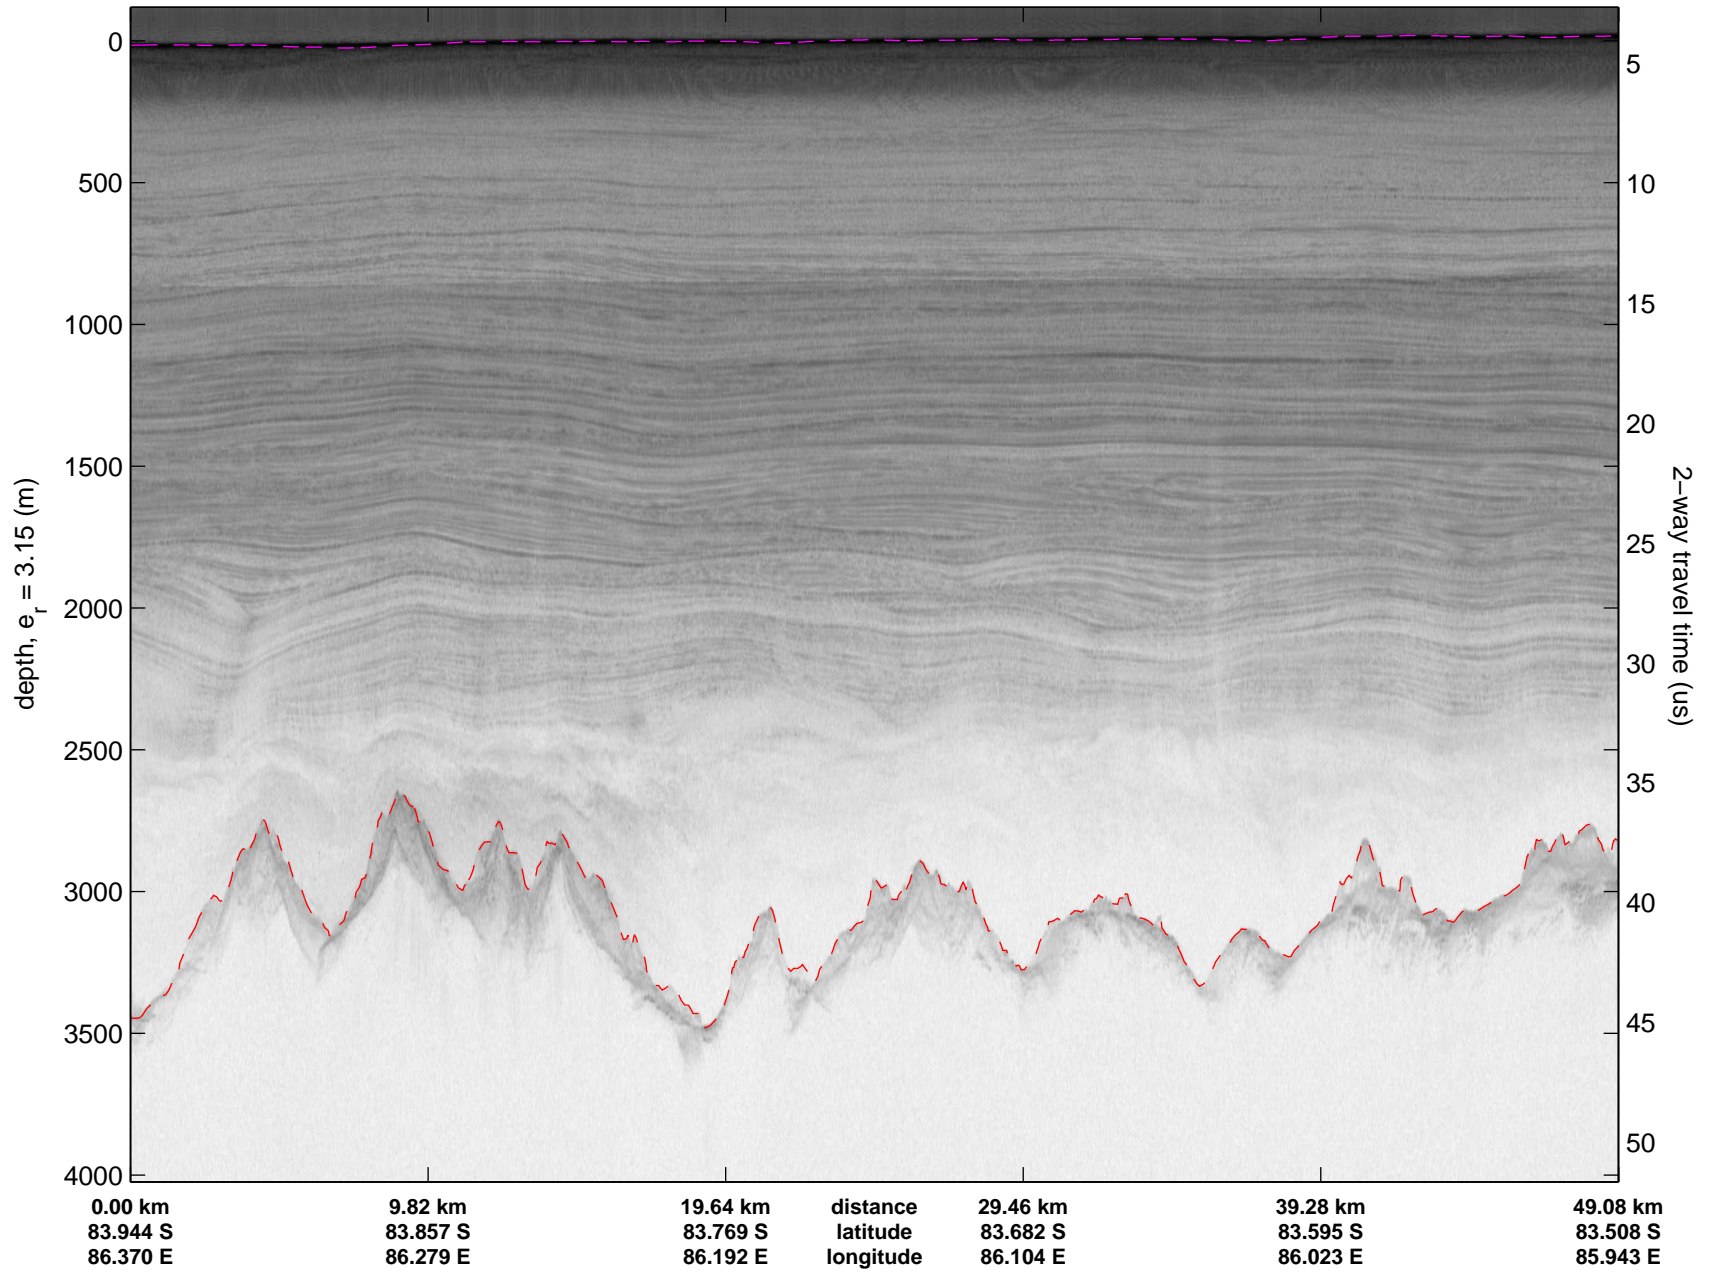

Data Frame ID: 20090103\_02\_001

Data Frame ID: 20090103\_02\_001

Data Frame ID: 20090103\_02\_002

Data Frame ID: 20090103\_02\_002

Data Frame ID: 20090103\_02\_003

Data Frame ID: 20090103\_02\_003

Data Frame ID: 20090103\_02\_004

Data Frame ID: 20090103\_02\_004

Data Frame ID: 20090103\_02\_005

Data Frame ID: 20090103\_02\_005

Data Frame ID: 20090103\_02\_006

Data Frame ID: 20090103\_02\_006

Data Frame ID: 20090103\_02\_007

Data Frame ID: 20090103\_02\_007

Data Frame ID: 20090103\_02\_008

Data Frame ID: 20090103\_02\_008

Data Frame ID: 20090103\_02\_009

Data Frame ID: 20090103\_02\_009

0.00 km	9.60 km	19.20 km	distance	28.78 km	38.36 km	47.95 km
82.221 S	82.135 S	82.050 S	latitude	81.964 S	81.879 S	81.793 S
84.970 E	84.916 E	84.867 E	longitude	84.815 E	84.764 E	84.713 E

Data Frame ID: 20090103\_02\_010

Data Frame ID: 20090103\_02\_010

Data Frame ID: 20090103\_02\_011

Data Frame ID: 20090103\_02\_011

Data Frame ID: 20090103\_02\_012

Data Frame ID: 20090103\_02\_012

Data Frame ID: 20090103\_02\_013