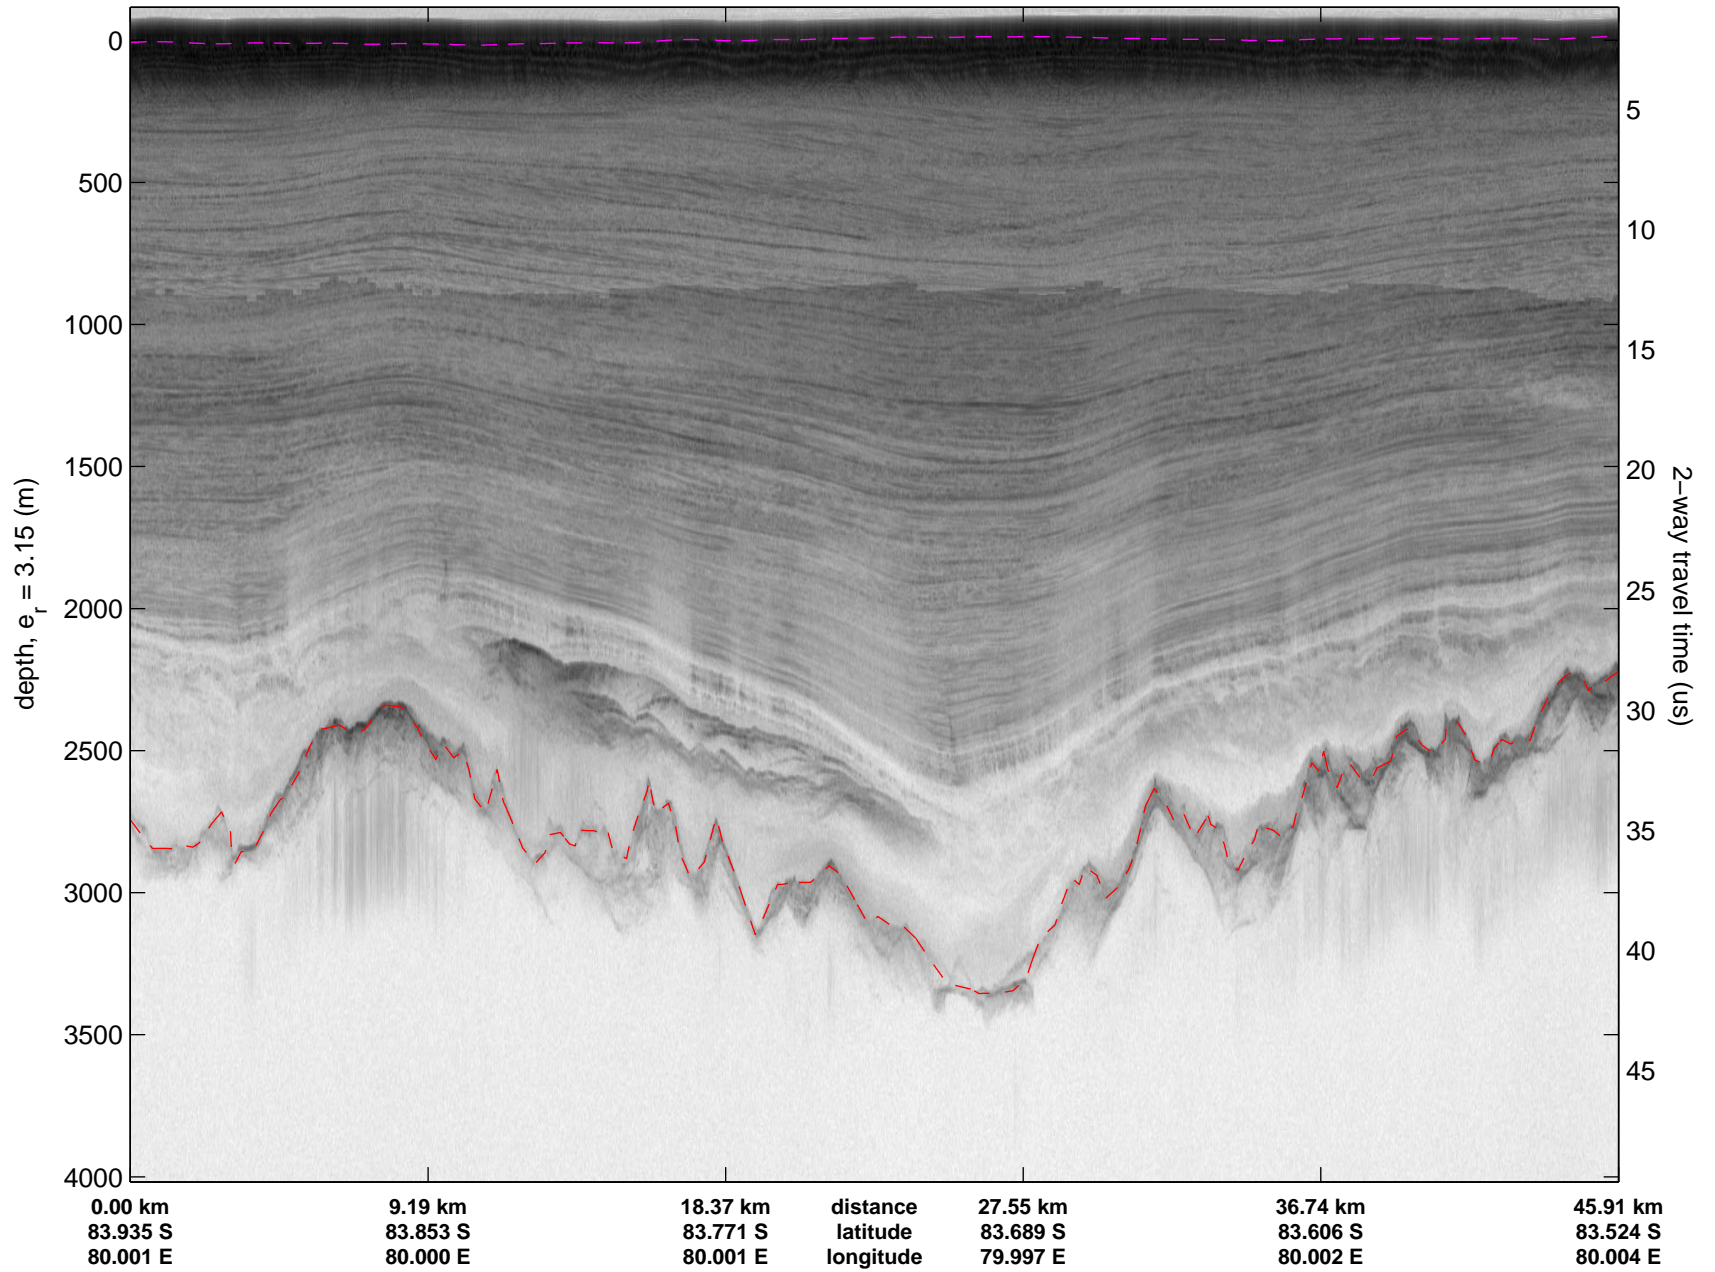

Data Frame ID: 20090102\_03\_001

Data Frame ID: 20090102\_03\_001

Data Frame ID: 20090102\_03\_002

Data Frame ID: 20090102\_03\_002

Data Frame ID: 20090102\_03\_003

Data Frame ID: 20090102\_03\_003

Data Frame ID: 20090102\_03\_004

Data Frame ID: 20090102\_03\_004

Data Frame ID: 20090102\_03\_005

Data Frame ID: 20090102\_03\_005

Data Frame ID: 20090102\_03\_006

Data Frame ID: 20090102\_03\_006

0.00 km	9.42 km	18.83 km	distance	28.24 km	37.65 km	47.05 km
82.660 S	82.576 S	82.492 S	latitude	82.407 S	82.323 S	82.239 S
79.999 E	80.001 E	80.000 E	longitude	80.001 E	80.000 E	79.996 E

Data Frame ID: 20090102\_03\_007

0.00 km  
82.248 S  
79.998 E

9.49 km  
82.163 S  
80.000 E

18.96 km  
82.078 S  
80.003 E

distance  
latitude  
longitude

28.44 km  
81.993 S  
80.003 E

37.90 km  
81.909 S  
80.001 E

47.38 km  
81.824 S  
79.997 E

Data Frame ID: 20090102\_03\_007

0.00 km	9.49 km	18.96 km	distance	28.44 km	37.90 km	47.38 km
82.248 S	82.163 S	82.078 S	latitude	81.993 S	81.909 S	81.824 S
79.998 E	80.000 E	80.003 E	longitude	80.003 E	80.001 E	79.997 E