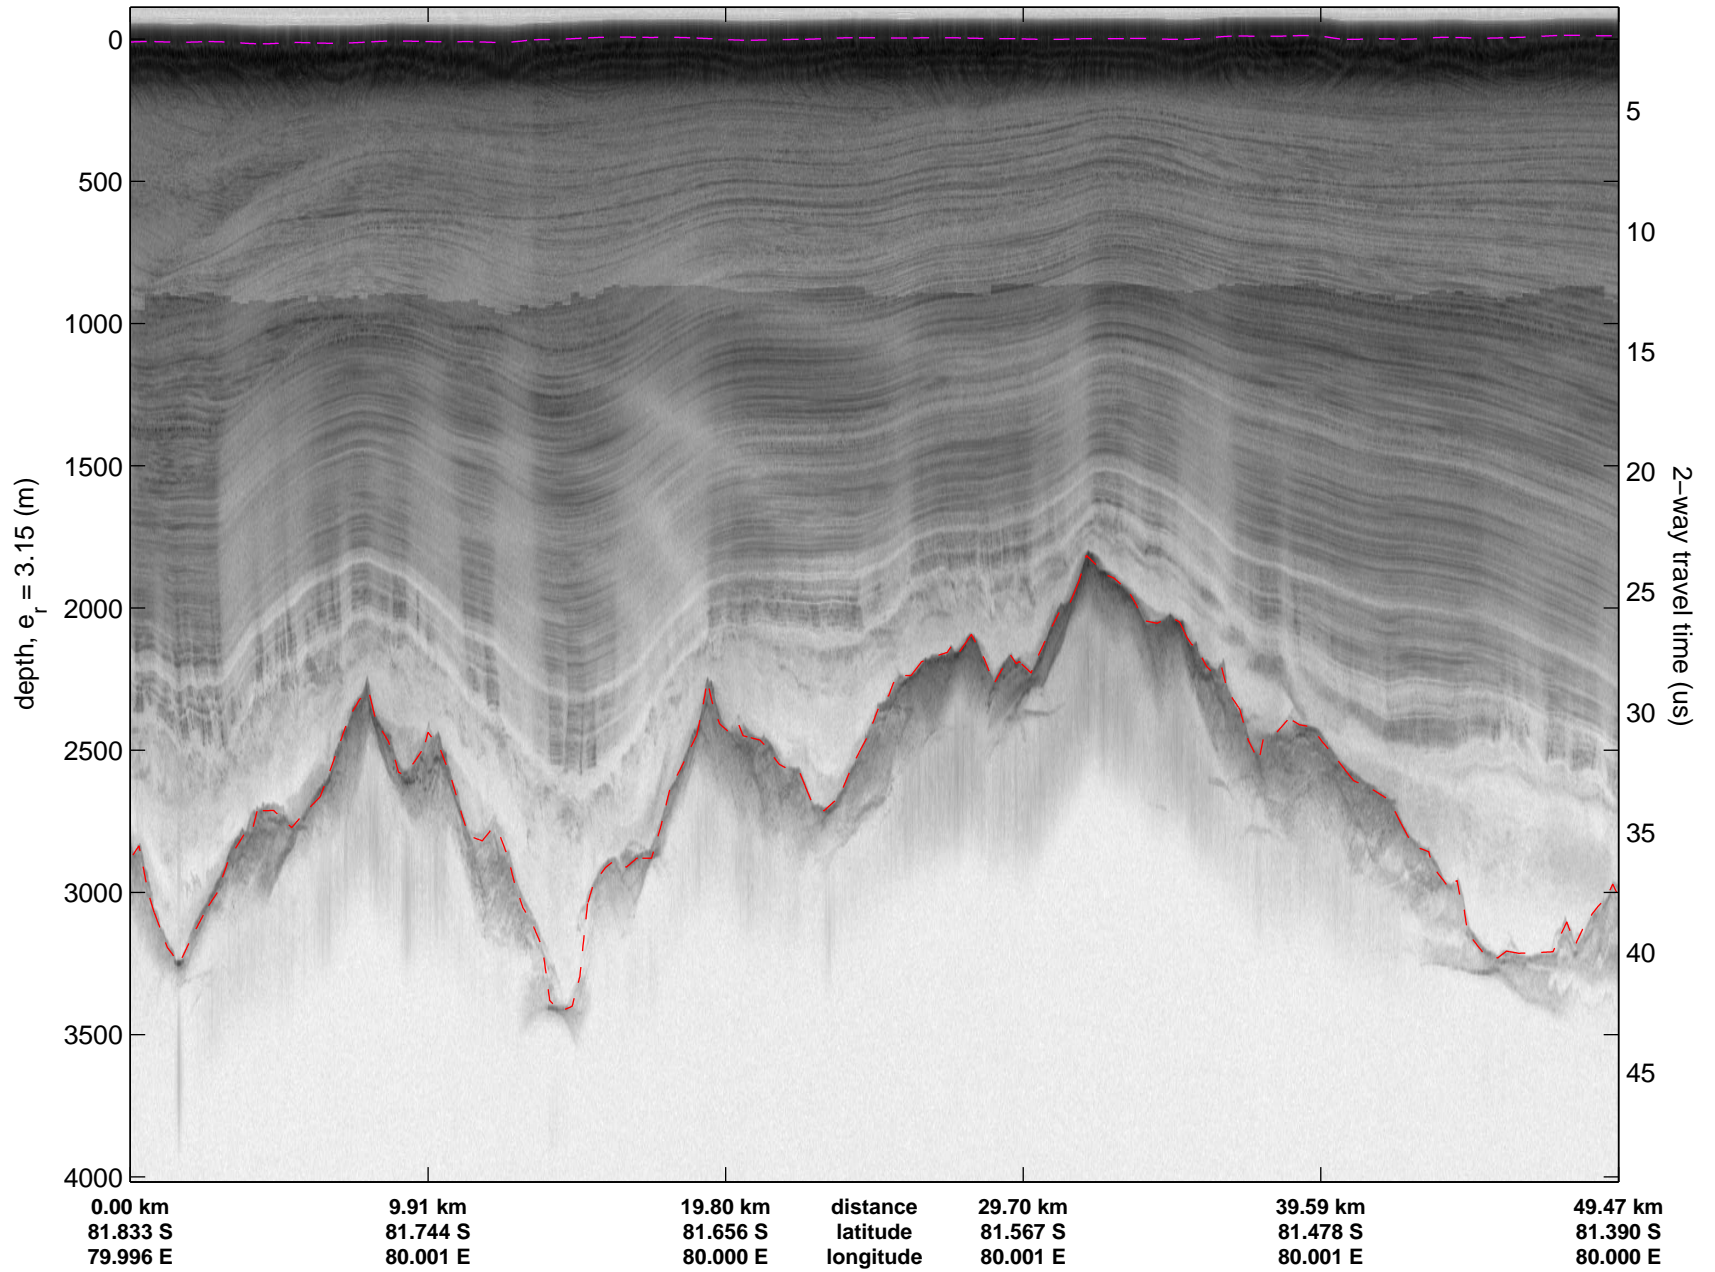

Data Frame ID: 20090102\_03\_004

Data Frame ID: 20090102\_03\_005

Data Frame ID: 20090102\_03\_005

Data Frame ID: 20090102\_03\_006

Data Frame ID: 20090102\_03\_006

0.00 km	9.42 km	18.83 km	distance	28.24 km	37.65 km	47.05 km
82.660 S	82.576 S	82.492 S	latitude	82.407 S	82.323 S	82.239 S
79.999 E	80.001 E	80.000 E	longitude	80.001 E	80.000 E	79.996 E

47.38 km  
81.824 S  
79.997 E

Data Frame ID: 20090102\_03\_007

0.00 km	9.49 km	18.96 km	distance	28.44 km	37.90 km	47.38 km
82.248 S	82.163 S	82.078 S	latitude	81.993 S	81.909 S	81.824 S
79.998 E	80.000 E	80.003 E	longitude	80.003 E	80.001 E	79.997 E

Data Frame ID: 20090102\_03\_008

Data Frame ID: 20090102\_03\_008

Data Frame ID: 20090102\_03\_009

Data Frame ID: 20090102\_03\_009

Data Frame ID: 20090102\_03\_010

Data Frame ID: 20090102\_03\_010

Data Frame ID: 20090102\_03\_011

Data Frame ID: 20090102\_03\_011

Data Frame ID: 20090102\_03\_012

Data Frame ID: 20090102\_03\_012

Data Frame ID: 20090102\_03\_013

Data Frame ID: 20090102\_03\_013

Data Frame ID: 20090102\_03\_014

Data Frame ID: 20090102\_03\_014