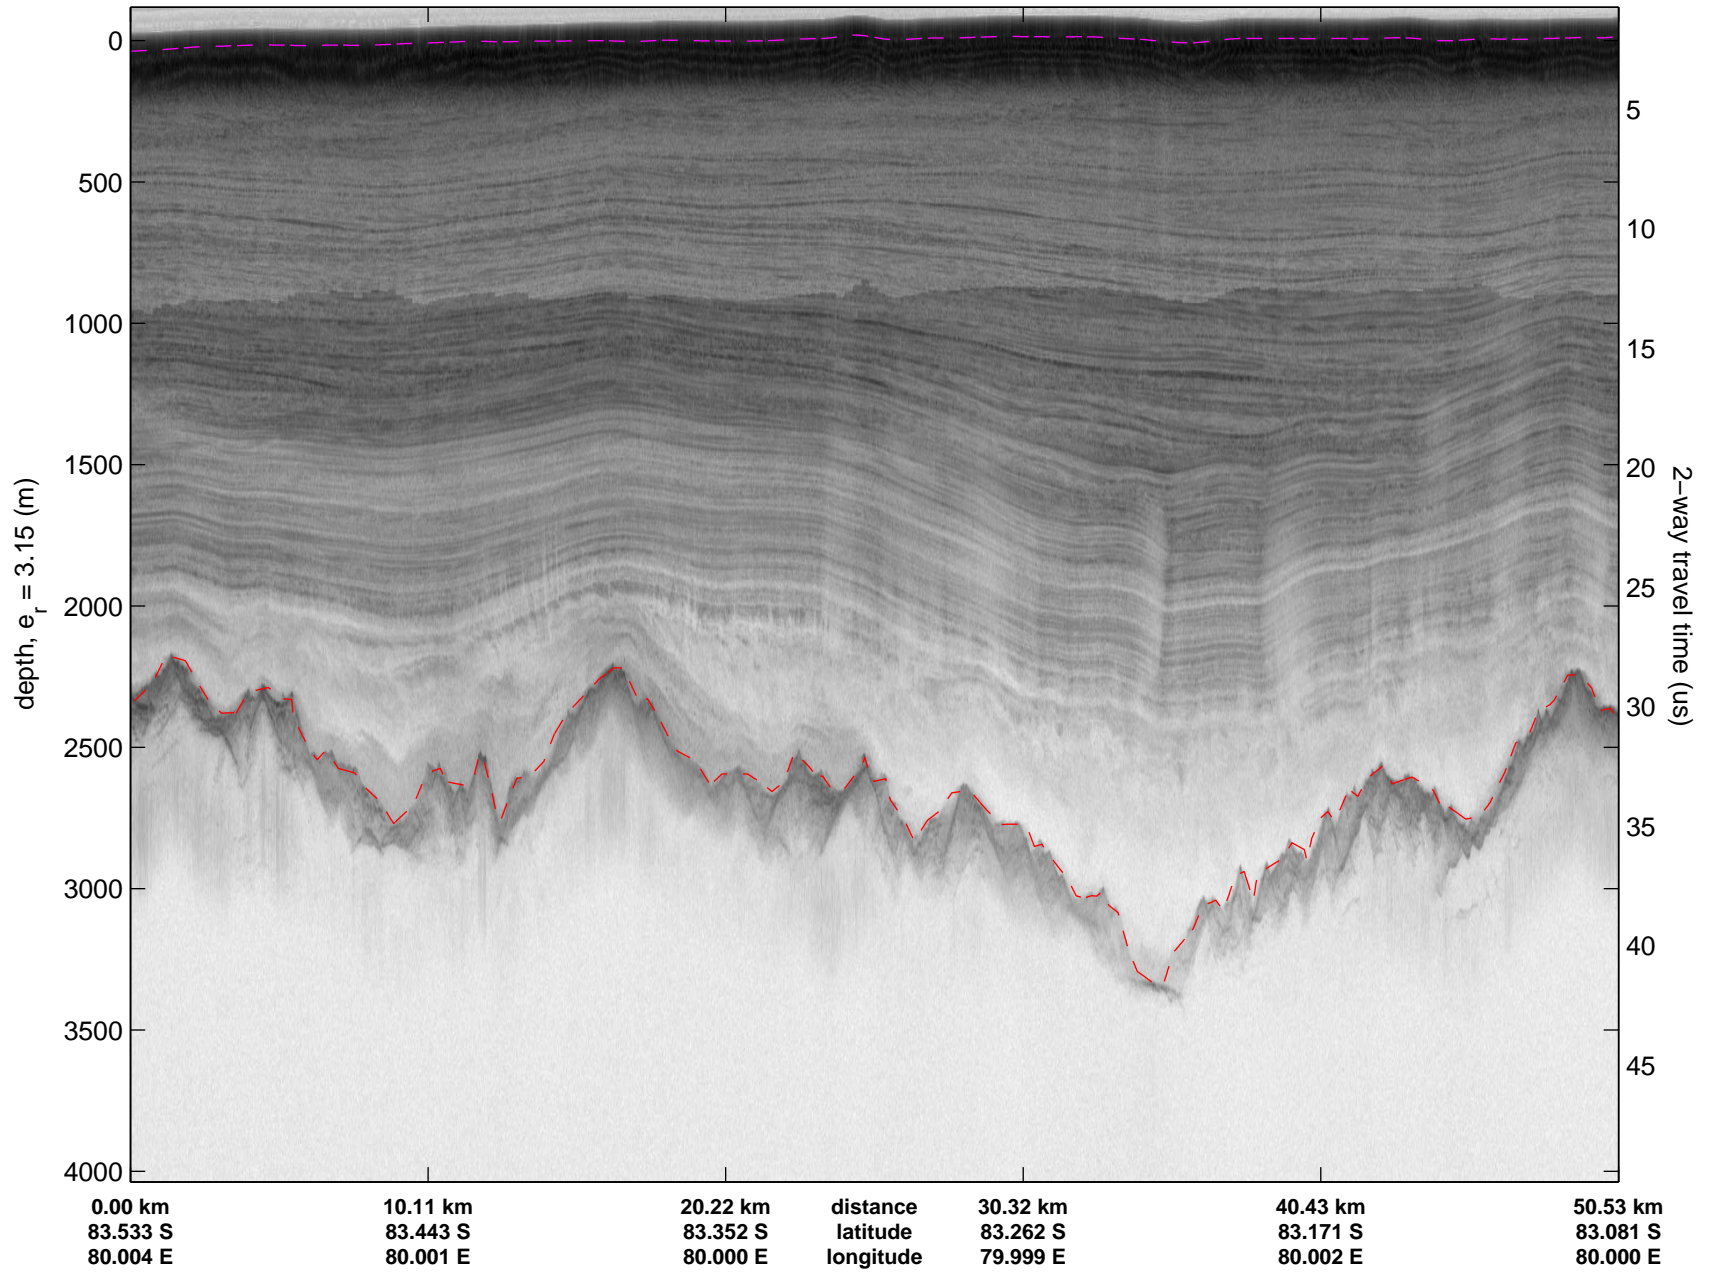

Data Frame ID: 20090102\_03\_001

Data Frame ID: 20090102\_03\_001

Data Frame ID: 20090102\_03\_002

Data Frame ID: 20090102\_03\_002

Data Frame ID: 20090102\_03\_003

Data Frame ID: 20090102\_03\_003

Data Frame ID: 20090102\_03\_004

Data Frame ID: 20090102\_03\_004

Data Frame ID: 20090102\_03\_005

Data Frame ID: 20090102\_03\_005

Data Frame ID: 20090102\_03\_006

Data Frame ID: 20090102\_03\_006

0.00 km	9.42 km	18.83 km	distance	28.24 km	37.65 km	47.05 km
82.660 S	82.576 S	82.492 S	latitude	82.407 S	82.323 S	82.239 S
79.999 E	80.001 E	80.000 E	longitude	80.001 E	80.000 E	79.996 E

Data Frame ID: 20090102\_03\_007

0.00 km  
82.248 S  
79.998 E

9.49 km  
82.163 S  
80.000 E

18.96 km  
82.078 S  
80.003 E

distance  
latitude  
longitude

28.44 km  
81.993 S  
80.003 E

37.90 km  
81.909 S  
80.001 E

47.38 km  
81.824 S  
79.997 E

Data Frame ID: 20090102\_03\_007

0.00 km	9.49 km	18.96 km	distance	28.44 km	37.90 km	47.38 km
82.248 S	82.163 S	82.078 S	latitude	81.993 S	81.909 S	81.824 S
79.998 E	80.000 E	80.003 E	longitude	80.003 E	80.001 E	79.997 E