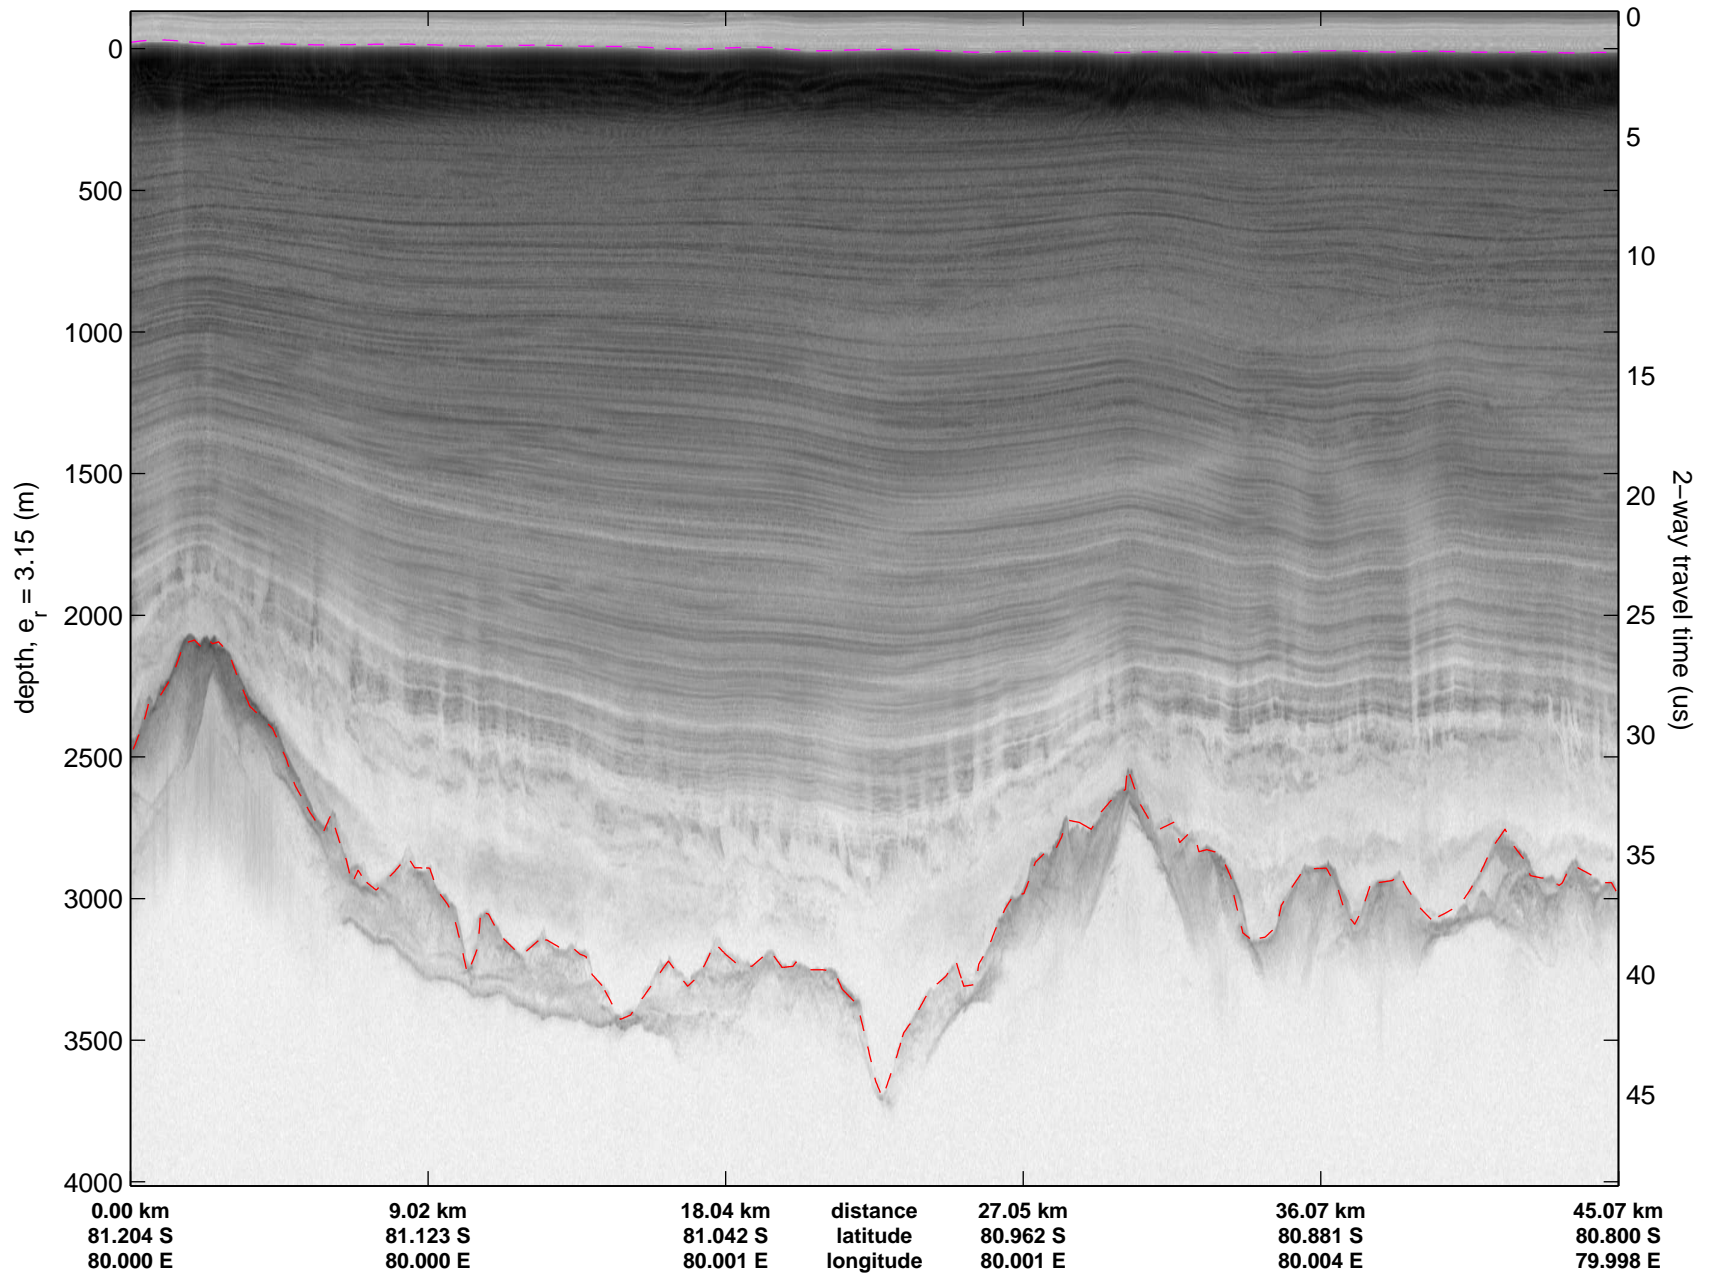

Data Frame ID: 20090101\_01\_003

Data Frame ID: 20090101\_01\_004

Data Frame ID: 20090101\_01\_004

Data Frame ID: 20090101\_01\_005

Data Frame ID: 20090101\_01\_005

Data Frame ID: 20090101\_01\_006

Data Frame ID: 20090101\_01\_006

Data Frame ID: 20090101\_01\_007

Data Frame ID: 20090101\_01\_007

Data Frame ID: 20090101\_01\_008

Data Frame ID: 20090101\_01\_008

Data Frame ID: 20090101\_01\_009

Data Frame ID: 20090101\_01\_009

Data Frame ID: 20090101\_01\_010

Data Frame ID: 20090101\_01\_010

Data Frame ID: 20090101\_01\_011

Data Frame ID: 20090101\_01\_011

Data Frame ID: 20090101\_01\_012

Data Frame ID: 20090101\_01\_012

Data Frame ID: 20090101\_01\_013

Data Frame ID: 20090101\_01\_013

Data Frame ID: 20090101\_01\_019

0.00 km	10.13 km	20.26 km	distance	30.40 km	40.54 km	50.65 km
77.545 S	77.508 S	77.476 S	latitude	77.447 S	77.417 S	77.387 S
79.997 E	79.636 E	79.245 E	longitude	78.848 E	78.455 E	78.065 E