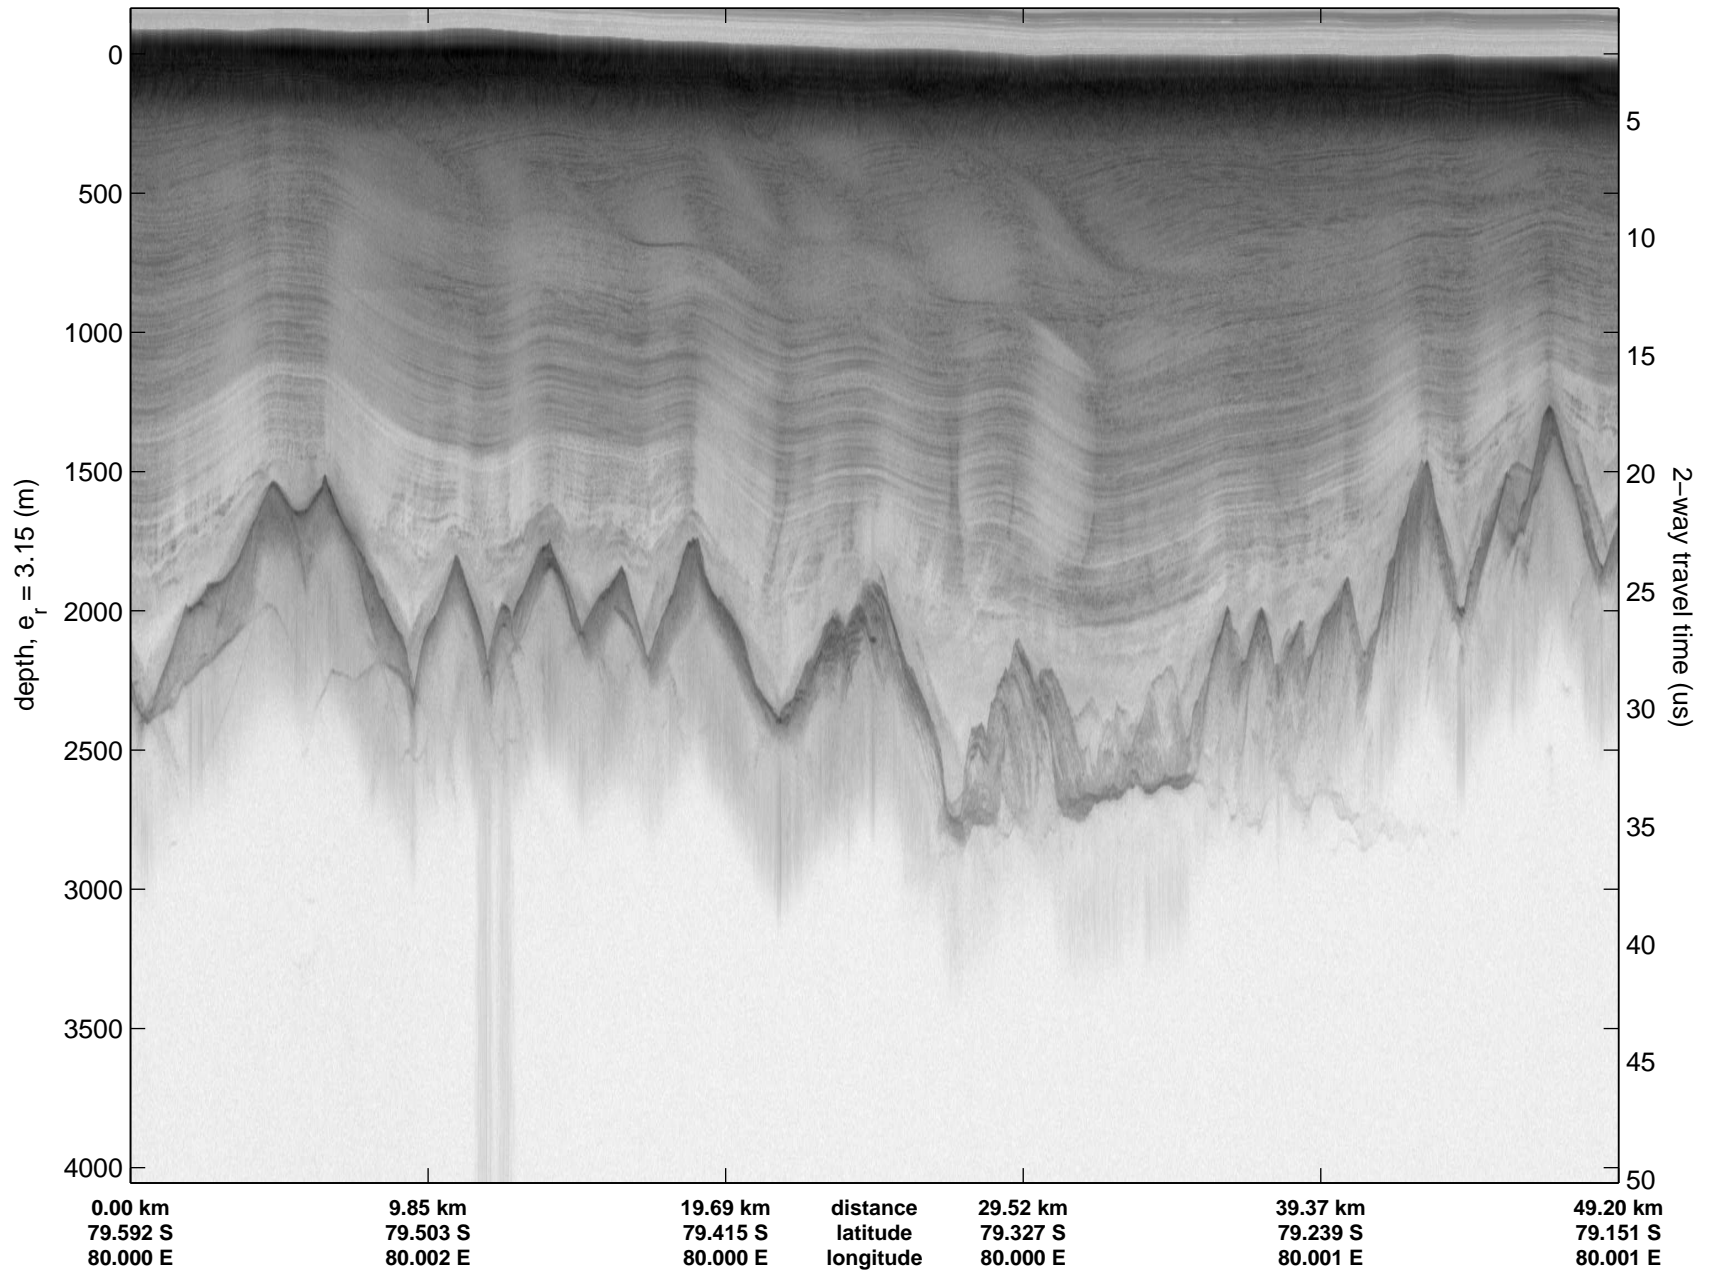

Data Frame ID: 20090101_01_014