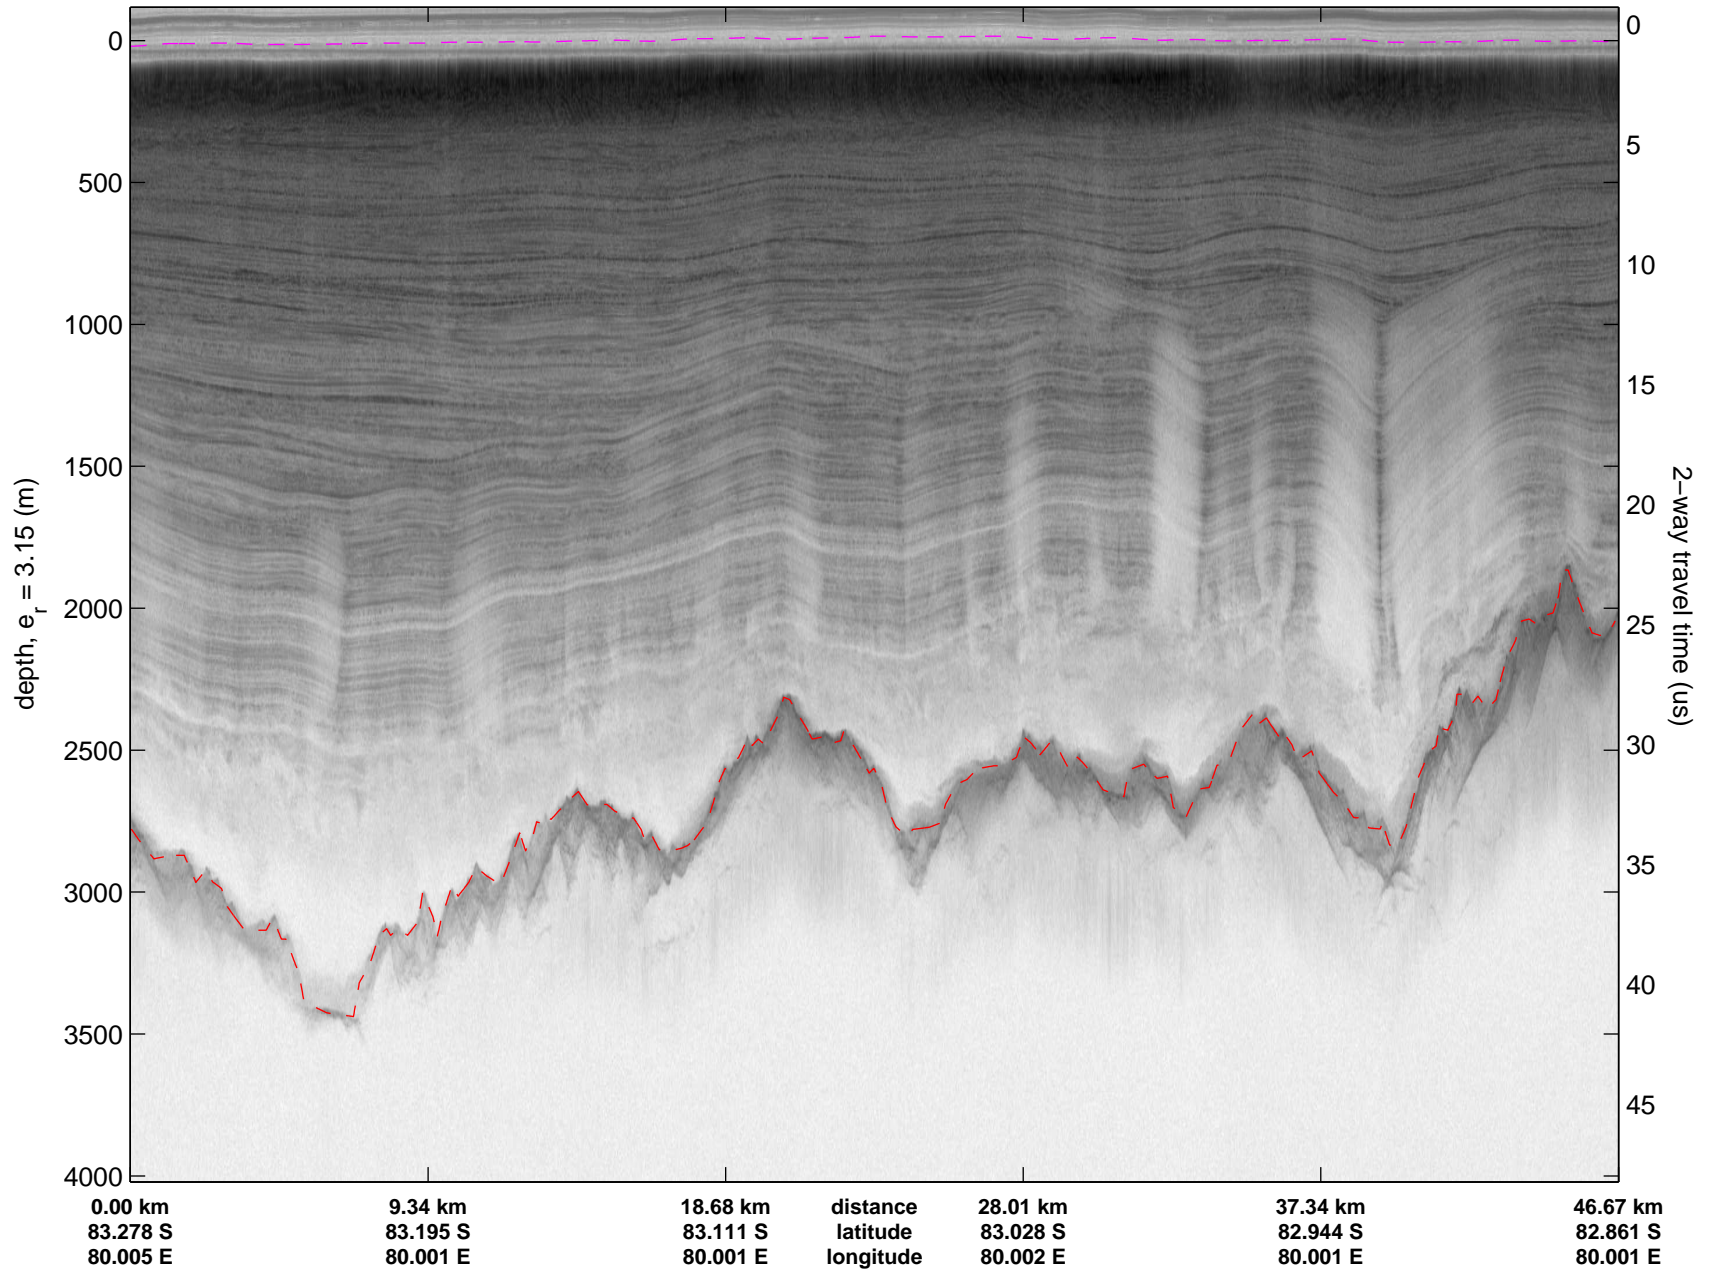

Polar Stereograph -71N/0E

Data Frame ID: 20090101\_01\_001

Data Frame ID: 20090101\_01\_001

Polar Stereograph -71N/0E

Data Frame ID: 20090101\_01\_002

Data Frame ID: 20090101\_01\_002

Data Frame ID: 20090101\_01\_003

Data Frame ID: 20090101\_01\_003

Data Frame ID: 20090101\_01\_004

Data Frame ID: 20090101\_01\_004

Data Frame ID: 20090101\_01\_005

Data Frame ID: 20090101\_01\_005

Data Frame ID: 20090101\_01\_006

Data Frame ID: 20090101\_01\_006

Data Frame ID: 20090101\_01\_007

Data Frame ID: 20090101\_01\_007

Data Frame ID: 20090101\_01\_008

Data Frame ID: 20090101\_01\_008

Data Frame ID: 20090101\_01\_009

Data Frame ID: 20090101\_01\_009

Data Frame ID: 20090101\_01\_010

Data Frame ID: 20090101\_01\_019

0.00 km	10.13 km	20.26 km	distance	30.40 km	40.54 km	50.65 km
77.545 S	77.508 S	77.476 S	latitude	77.447 S	77.417 S	77.387 S
79.997 E	79.636 E	79.245 E	longitude	78.848 E	78.455 E	78.065 E