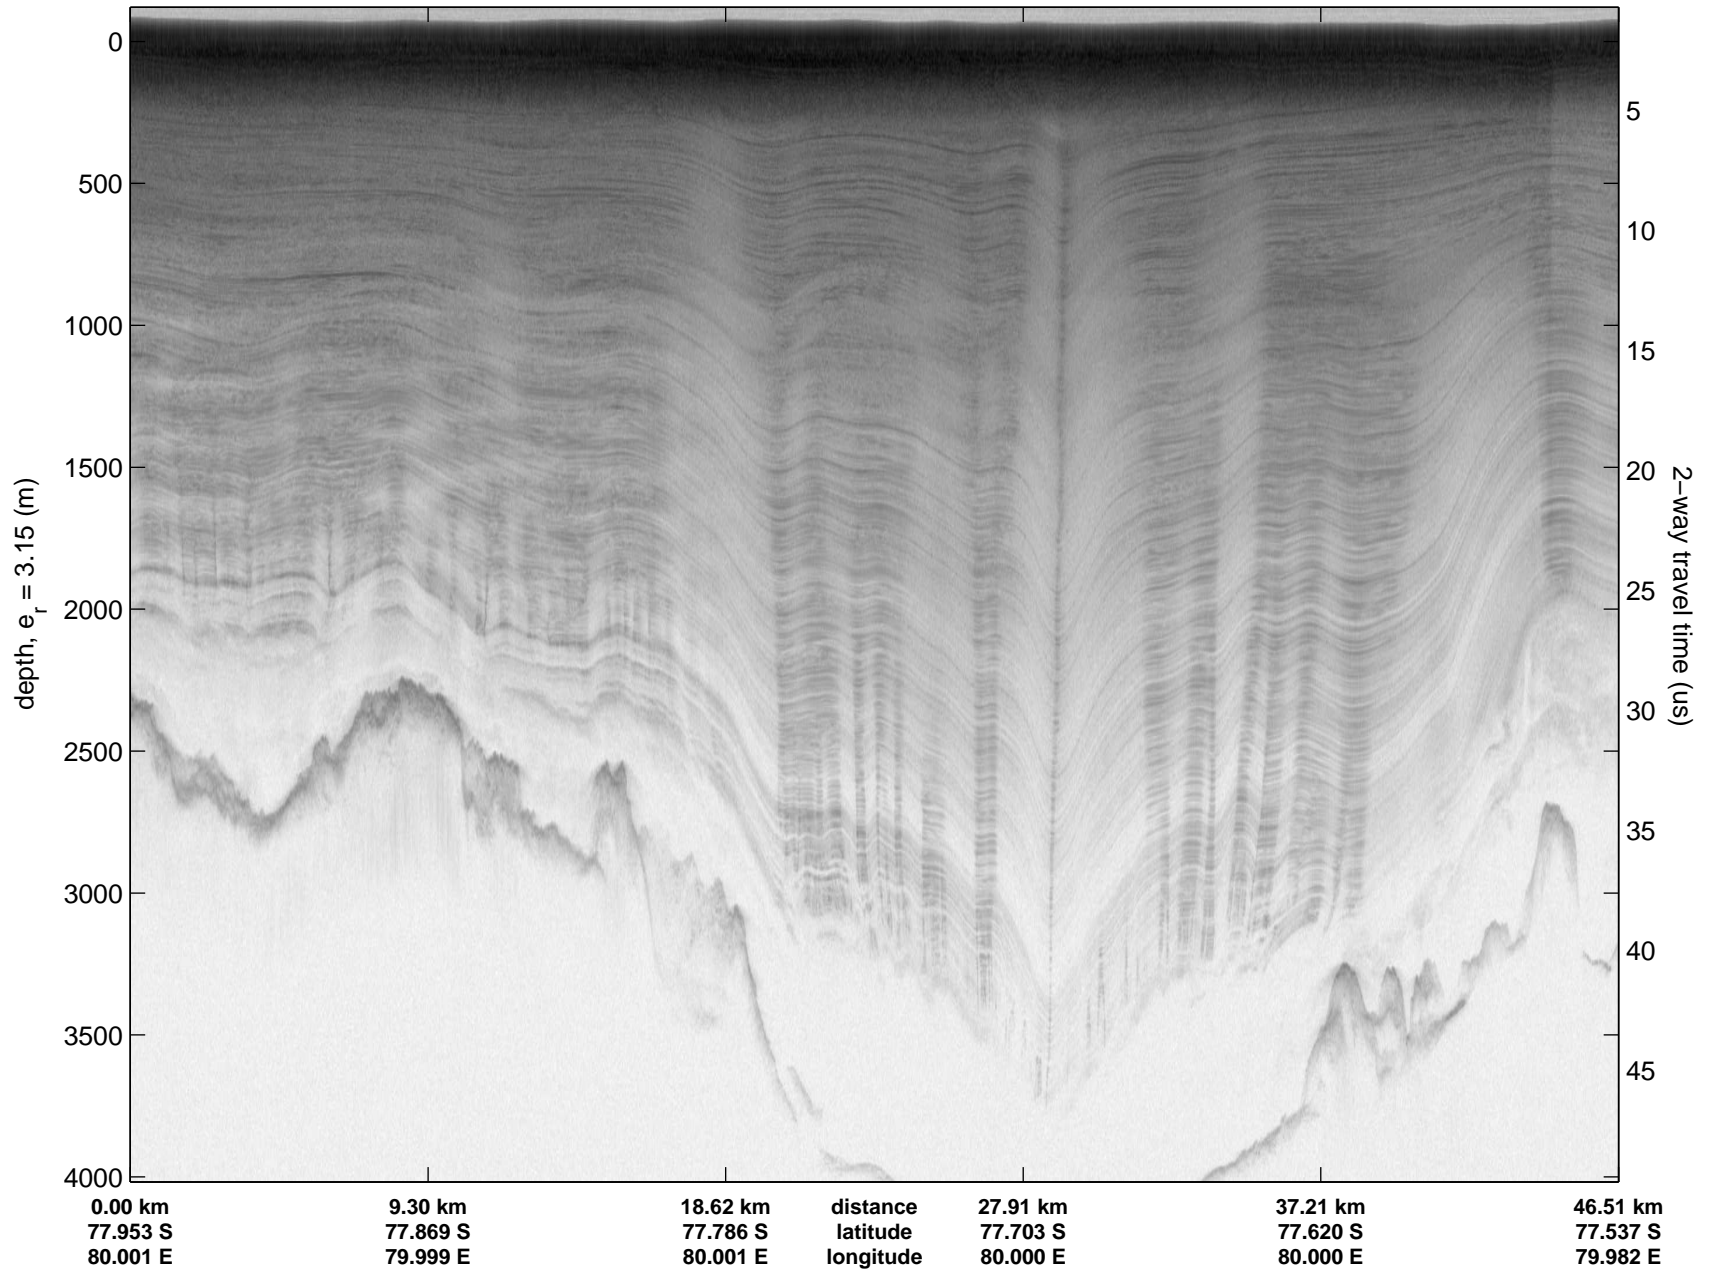

Polar Stereograph -71N/0E

Data Frame ID: 20090101\_01\_014

Data Frame ID: 20090101\_01\_014

Data Frame ID: 20090101\_01\_015

Data Frame ID: 20090101\_01\_015

Data Frame ID: 20090101\_01\_016

Data Frame ID: 20090101\_01\_016

Data Frame ID: 20090101\_01\_017

Data Frame ID: 20090101\_01\_017

Polar Stereograph -71N/0E

Data Frame ID: 20090101\_01\_018

Data Frame ID: 20090101\_01\_018

Polar Stereograph -71N/0E

Data Frame ID: 20090101\_01\_019

Data Frame ID: 20090101\_01\_019

0.00 km	10.13 km	20.26 km	distance	30.40 km	40.54 km	50.65 km
77.545 S	77.508 S	77.476 S	latitude	77.447 S	77.417 S	77.387 S
79.997 E	79.636 E	79.245 E	longitude	78.848 E	78.455 E	78.065 E

Polar Stereograph -71N/0E

Data Frame ID: 20090101\_01\_020

Data Frame ID: 20090101\_01\_020