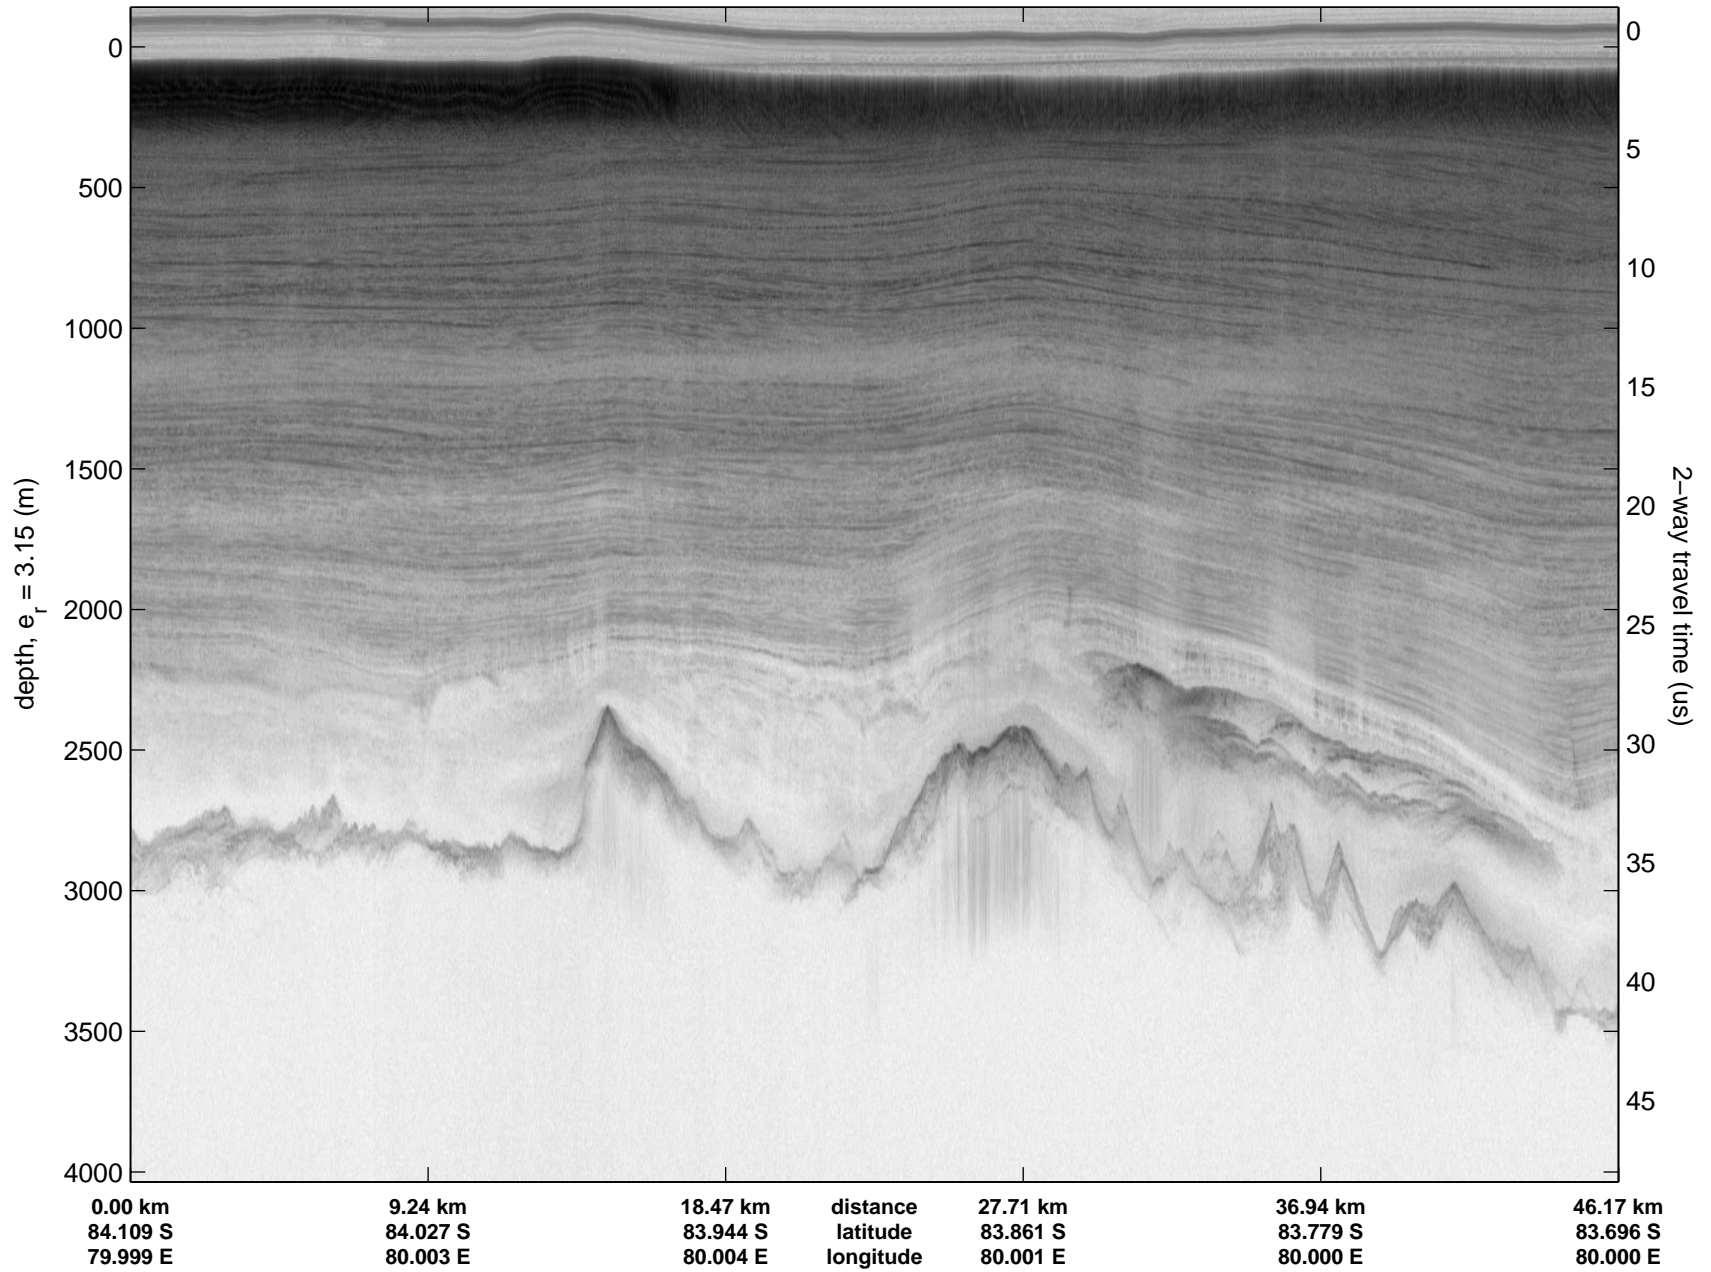

Polar Stereograph -71N/0E

Data Frame ID: 20090101\_01\_001

Data Frame ID: 20090101\_01\_001

Polar Stereograph -71N/0E

Data Frame ID: 20090101\_01\_002

Data Frame ID: 20090101\_01\_002

Data Frame ID: 20090101\_01\_003

Data Frame ID: 20090101\_01\_003

Data Frame ID: 20090101\_01\_004

Data Frame ID: 20090101\_01\_004

Data Frame ID: 20090101\_01\_005

Data Frame ID: 20090101\_01\_005

Data Frame ID: 20090101\_01\_006

Data Frame ID: 20090101\_01\_006

Data Frame ID: 20090101\_01\_007

Data Frame ID: 20090101\_01\_007

Data Frame ID: 20090101\_01\_008

Data Frame ID: 20090101\_01\_008

Data Frame ID: 20090101\_01\_009

Data Frame ID: 20090101\_01\_009

Data Frame ID: 20090101\_01\_010

Data Frame ID: 20090101\_01\_019

0.00 km	10.13 km	20.26 km	distance	30.40 km	40.54 km	50.65 km
77.545 S	77.508 S	77.476 S	latitude	77.447 S	77.417 S	77.387 S
79.997 E	79.636 E	79.245 E	longitude	78.848 E	78.455 E	78.065 E