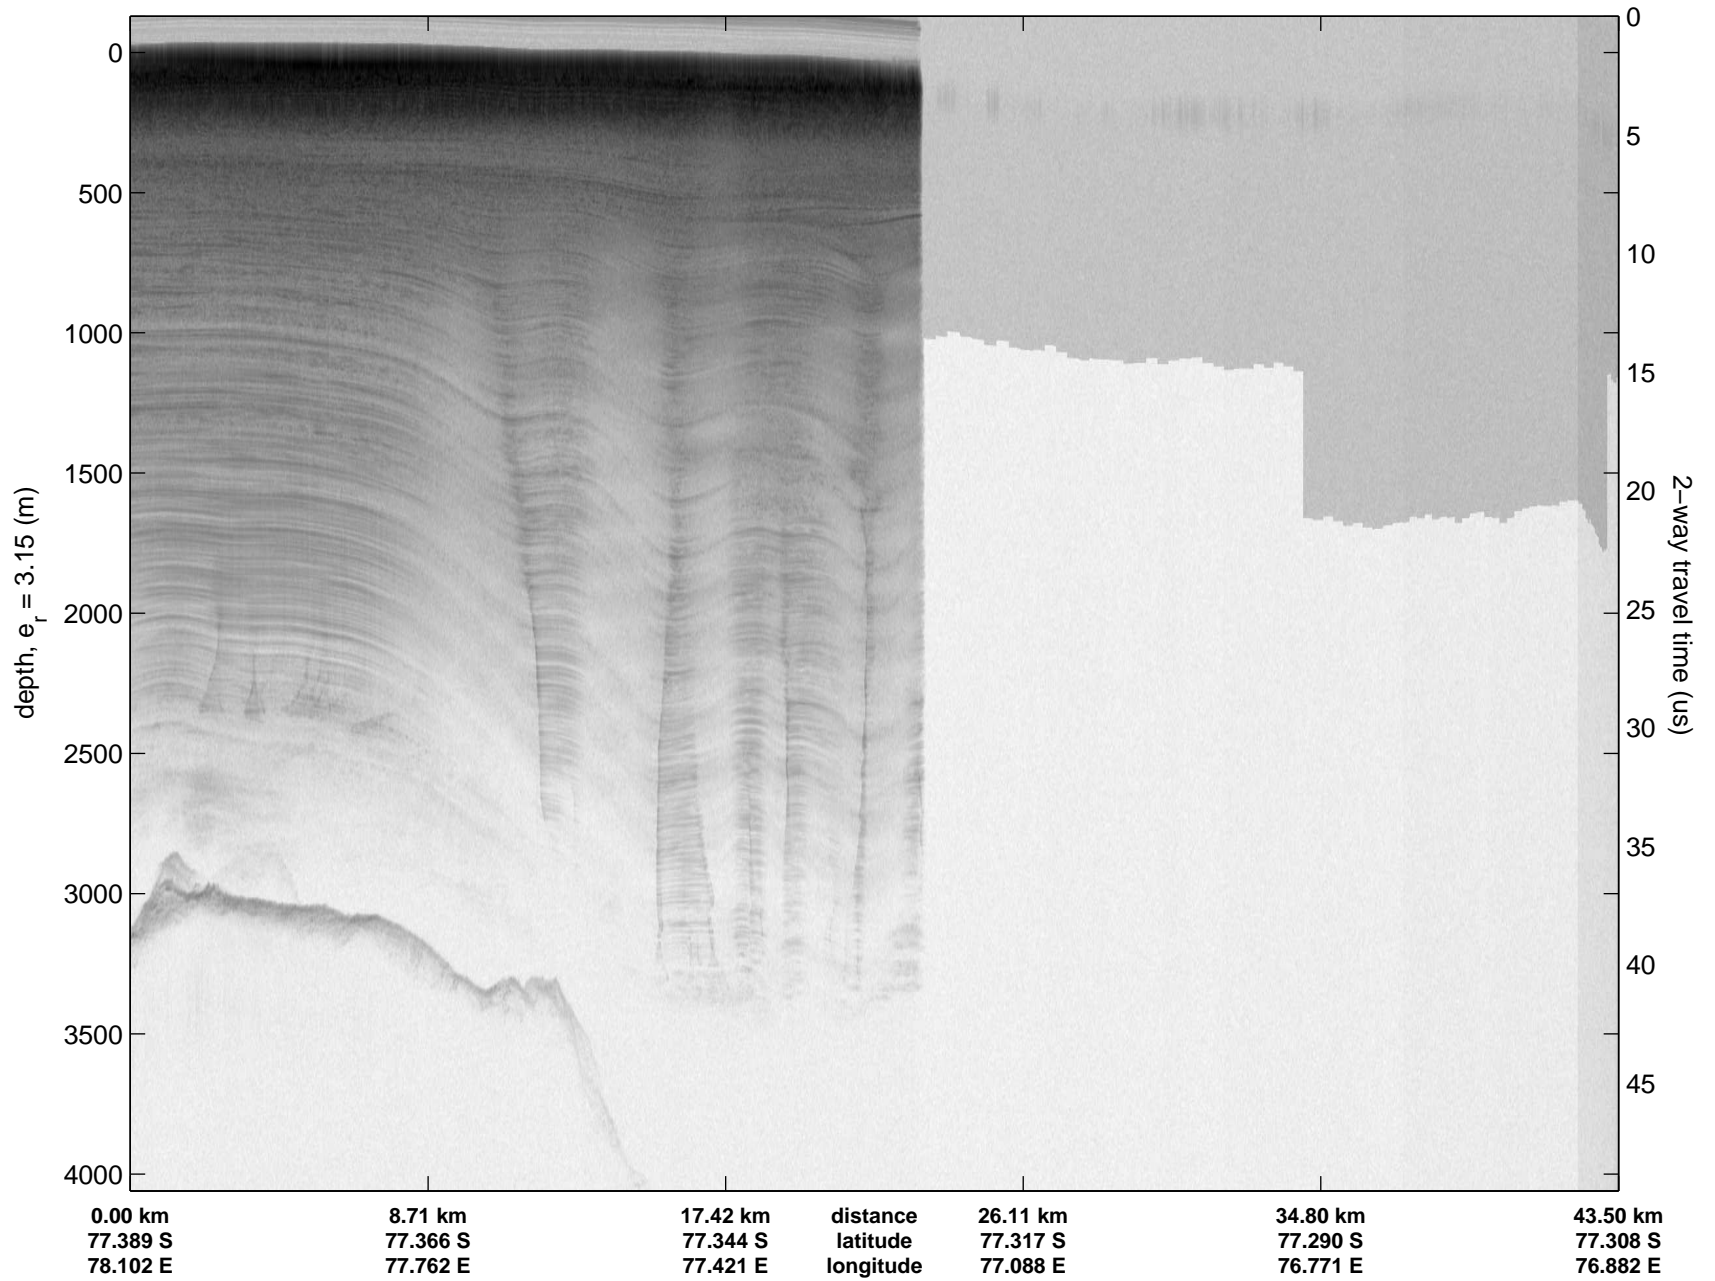

Polar Stereograph -71N/0E

Data Frame ID: 20090101\_01\_014

Data Frame ID: 20090101\_01\_014

Data Frame ID: 20090101\_01\_015

Data Frame ID: 20090101\_01\_015

Data Frame ID: 20090101\_01\_016

Data Frame ID: 20090101\_01\_016

Data Frame ID: 20090101\_01\_017

Data Frame ID: 20090101\_01\_017

Polar Stereograph -71N/0E

Data Frame ID: 20090101\_01\_018

Data Frame ID: 20090101\_01\_018

Polar Stereograph -71N/0E

Data Frame ID: 20090101\_01\_019

Data Frame ID: 20090101\_01\_019

0.00 km	10.13 km	20.26 km	distance	30.40 km	40.54 km	50.65 km
77.545 S	77.508 S	77.476 S	latitude	77.447 S	77.417 S	77.387 S
79.997 E	79.636 E	79.245 E	longitude	78.848 E	78.455 E	78.065 E

Polar Stereograph -71N/0E

Data Frame ID: 20090101\_01\_020

Data Frame ID: 20090101\_01\_020