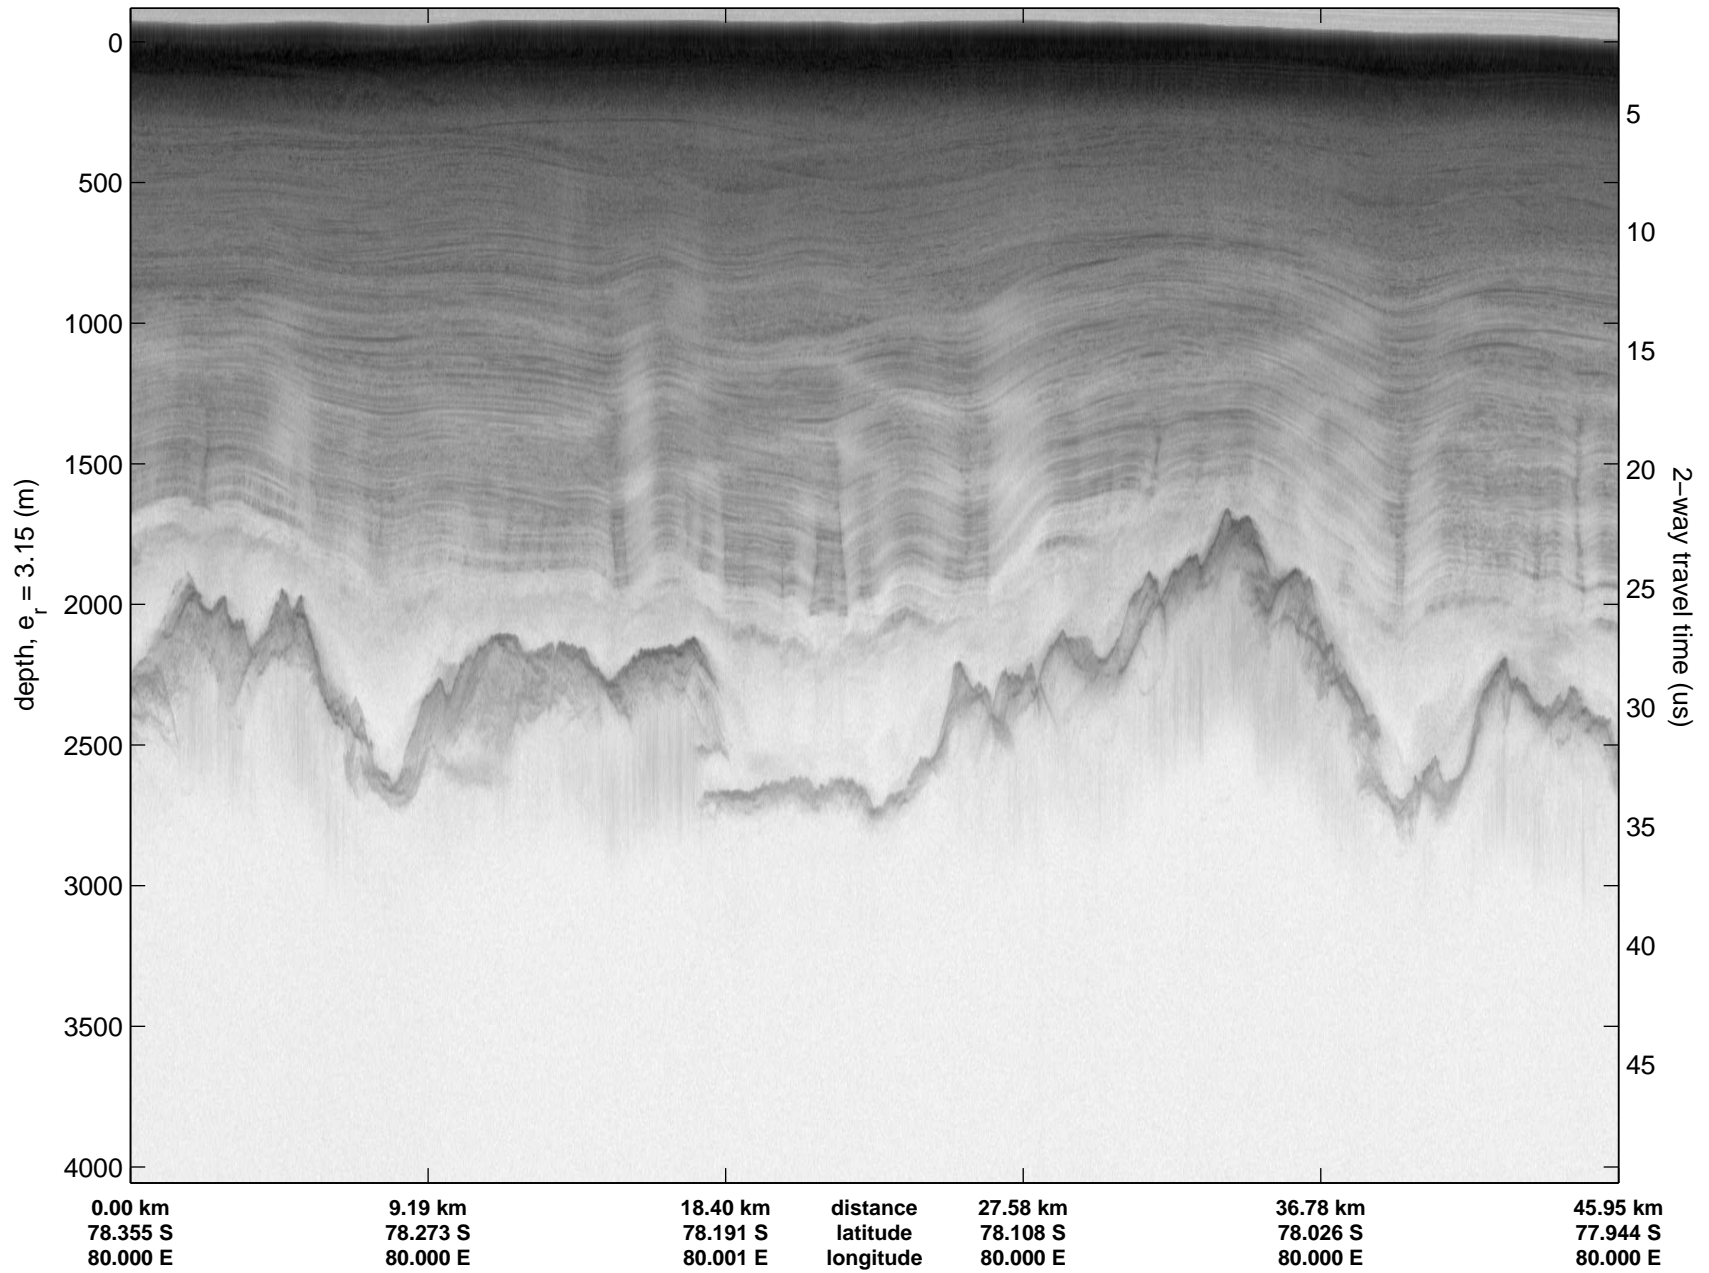

Data Frame ID: 20090101\_01\_010

Data Frame ID: 20090101\_01\_011

Data Frame ID: 20090101\_01\_011

Data Frame ID: 20090101\_01\_012

Data Frame ID: 20090101\_01\_012

Data Frame ID: 20090101\_01\_013

Data Frame ID: 20090101\_01\_013

Polar Stereograph -71N/0E

Data Frame ID: 20090101\_01\_014

Data Frame ID: 20090101\_01\_014

Data Frame ID: 20090101\_01\_015

Data Frame ID: 20090101\_01\_015

Data Frame ID: 20090101\_01\_016

Data Frame ID: 20090101\_01\_016

Data Frame ID: 20090101\_01\_017

Data Frame ID: 20090101\_01\_017

Polar Stereograph -71N/0E

Data Frame ID: 20090101\_01\_018

Data Frame ID: 20090101\_01\_018

Polar Stereograph -71N/0E

Data Frame ID: 20090101\_01\_019

Data Frame ID: 20090101\_01\_019

0.00 km	10.13 km	20.26 km	distance	30.40 km	40.54 km	50.65 km
77.545 S	77.508 S	77.476 S	latitude	77.447 S	77.417 S	77.387 S
79.997 E	79.636 E	79.245 E	longitude	78.848 E	78.455 E	78.065 E