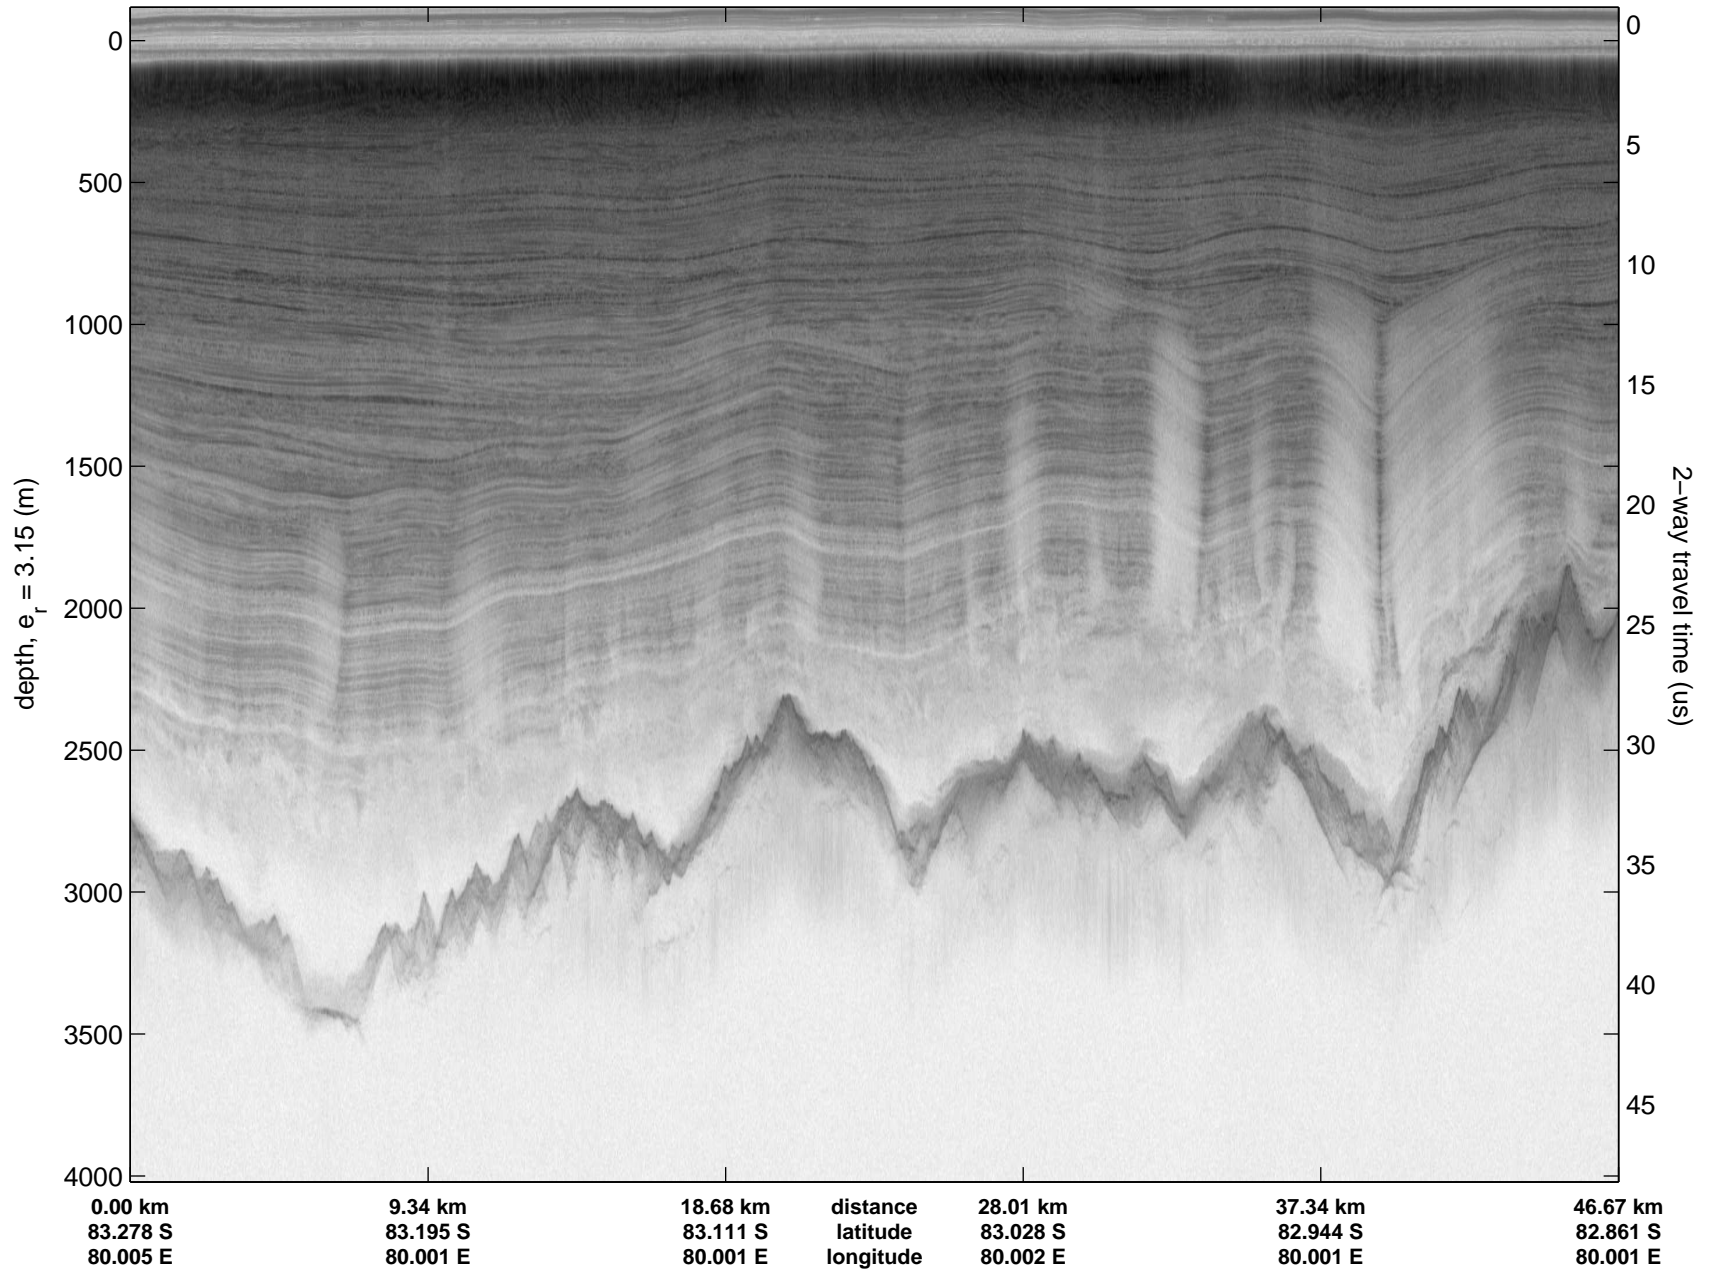

Polar Stereograph -71N/0E

Data Frame ID: 20090101\_01\_001

Data Frame ID: 20090101\_01\_001

Polar Stereograph -71N/0E

Data Frame ID: 20090101\_01\_002

Data Frame ID: 20090101\_01\_002

Data Frame ID: 20090101\_01\_003

Data Frame ID: 20090101\_01\_003

Data Frame ID: 20090101\_01\_004

Data Frame ID: 20090101\_01\_004

Data Frame ID: 20090101\_01\_005

Data Frame ID: 20090101\_01\_005

Data Frame ID: 20090101\_01\_006

Data Frame ID: 20090101\_01\_006

Data Frame ID: 20090101\_01\_007

Data Frame ID: 20090101\_01\_007

Data Frame ID: 20090101\_01\_008

Data Frame ID: 20090101\_01\_008

Data Frame ID: 20090101\_01\_009

Data Frame ID: 20090101\_01\_009

Data Frame ID: 20090101\_01\_010

Data Frame ID: 20090101\_01\_019

0.00 km	10.13 km	20.26 km	distance	30.40 km	40.54 km	50.65 km
77.545 S	77.508 S	77.476 S	latitude	77.447 S	77.417 S	77.387 S
79.997 E	79.636 E	79.245 E	longitude	78.848 E	78.455 E	78.065 E