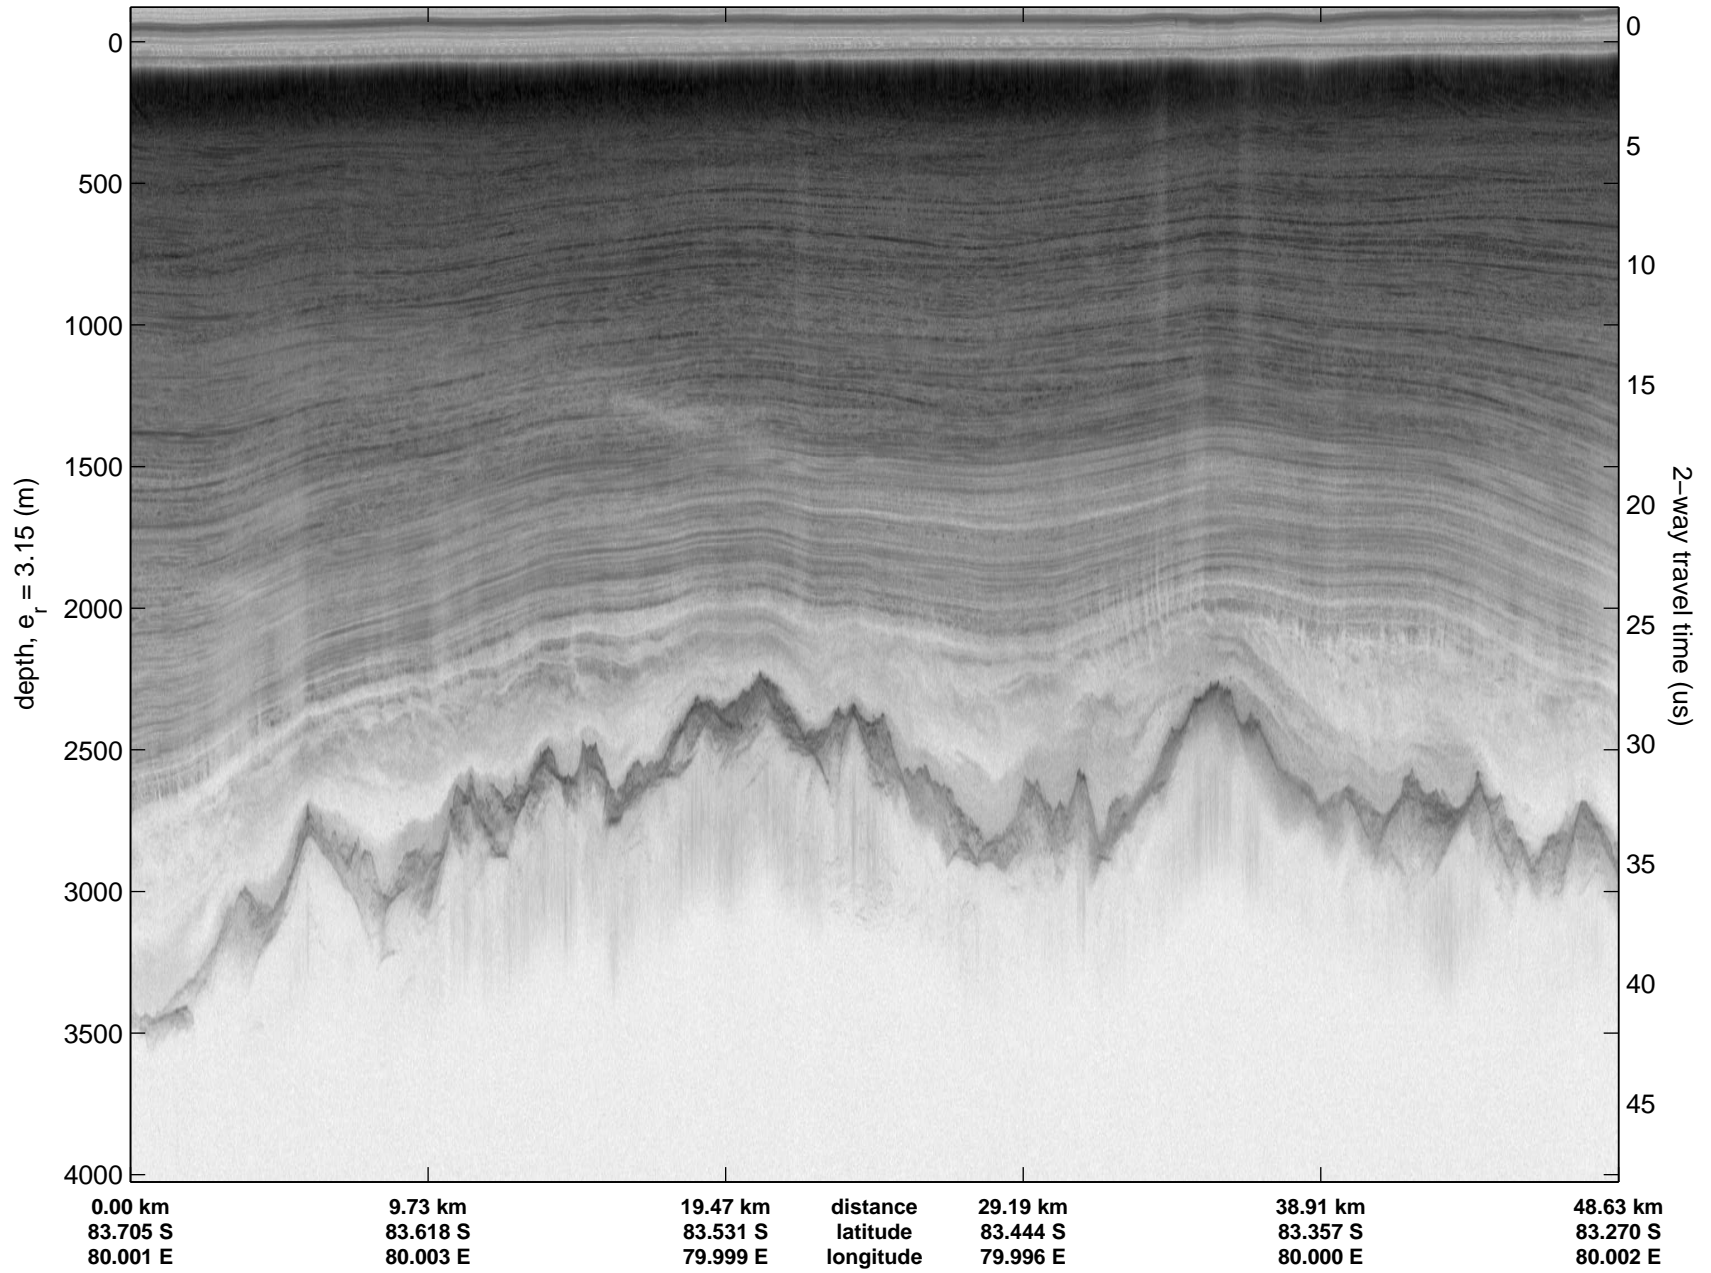

Polar Stereograph -71N/0E

Data Frame ID: 20090101\_01\_001

Data Frame ID: 20090101\_01\_001

Polar Stereograph -71N/0E

Data Frame ID: 20090101\_01\_002

Data Frame ID: 20090101\_01\_002

Data Frame ID: 20090101\_01\_003

Data Frame ID: 20090101\_01\_003

Data Frame ID: 20090101\_01\_004

Data Frame ID: 20090101\_01\_004

Data Frame ID: 20090101\_01\_005

Data Frame ID: 20090101\_01\_005

Data Frame ID: 20090101\_01\_006

Data Frame ID: 20090101\_01\_006

Data Frame ID: 20090101\_01\_007

Data Frame ID: 20090101\_01\_007

Data Frame ID: 20090101\_01\_008

Data Frame ID: 20090101\_01\_008

Data Frame ID: 20090101\_01\_009

Data Frame ID: 20090101\_01\_009

Data Frame ID: 20090101\_01\_010

Data Frame ID: 20090101\_01\_019

0.00 km	10.13 km	20.26 km	distance	30.40 km	40.54 km	50.65 km
77.545 S	77.508 S	77.476 S	latitude	77.447 S	77.417 S	77.387 S
79.997 E	79.636 E	79.245 E	longitude	78.848 E	78.455 E	78.065 E