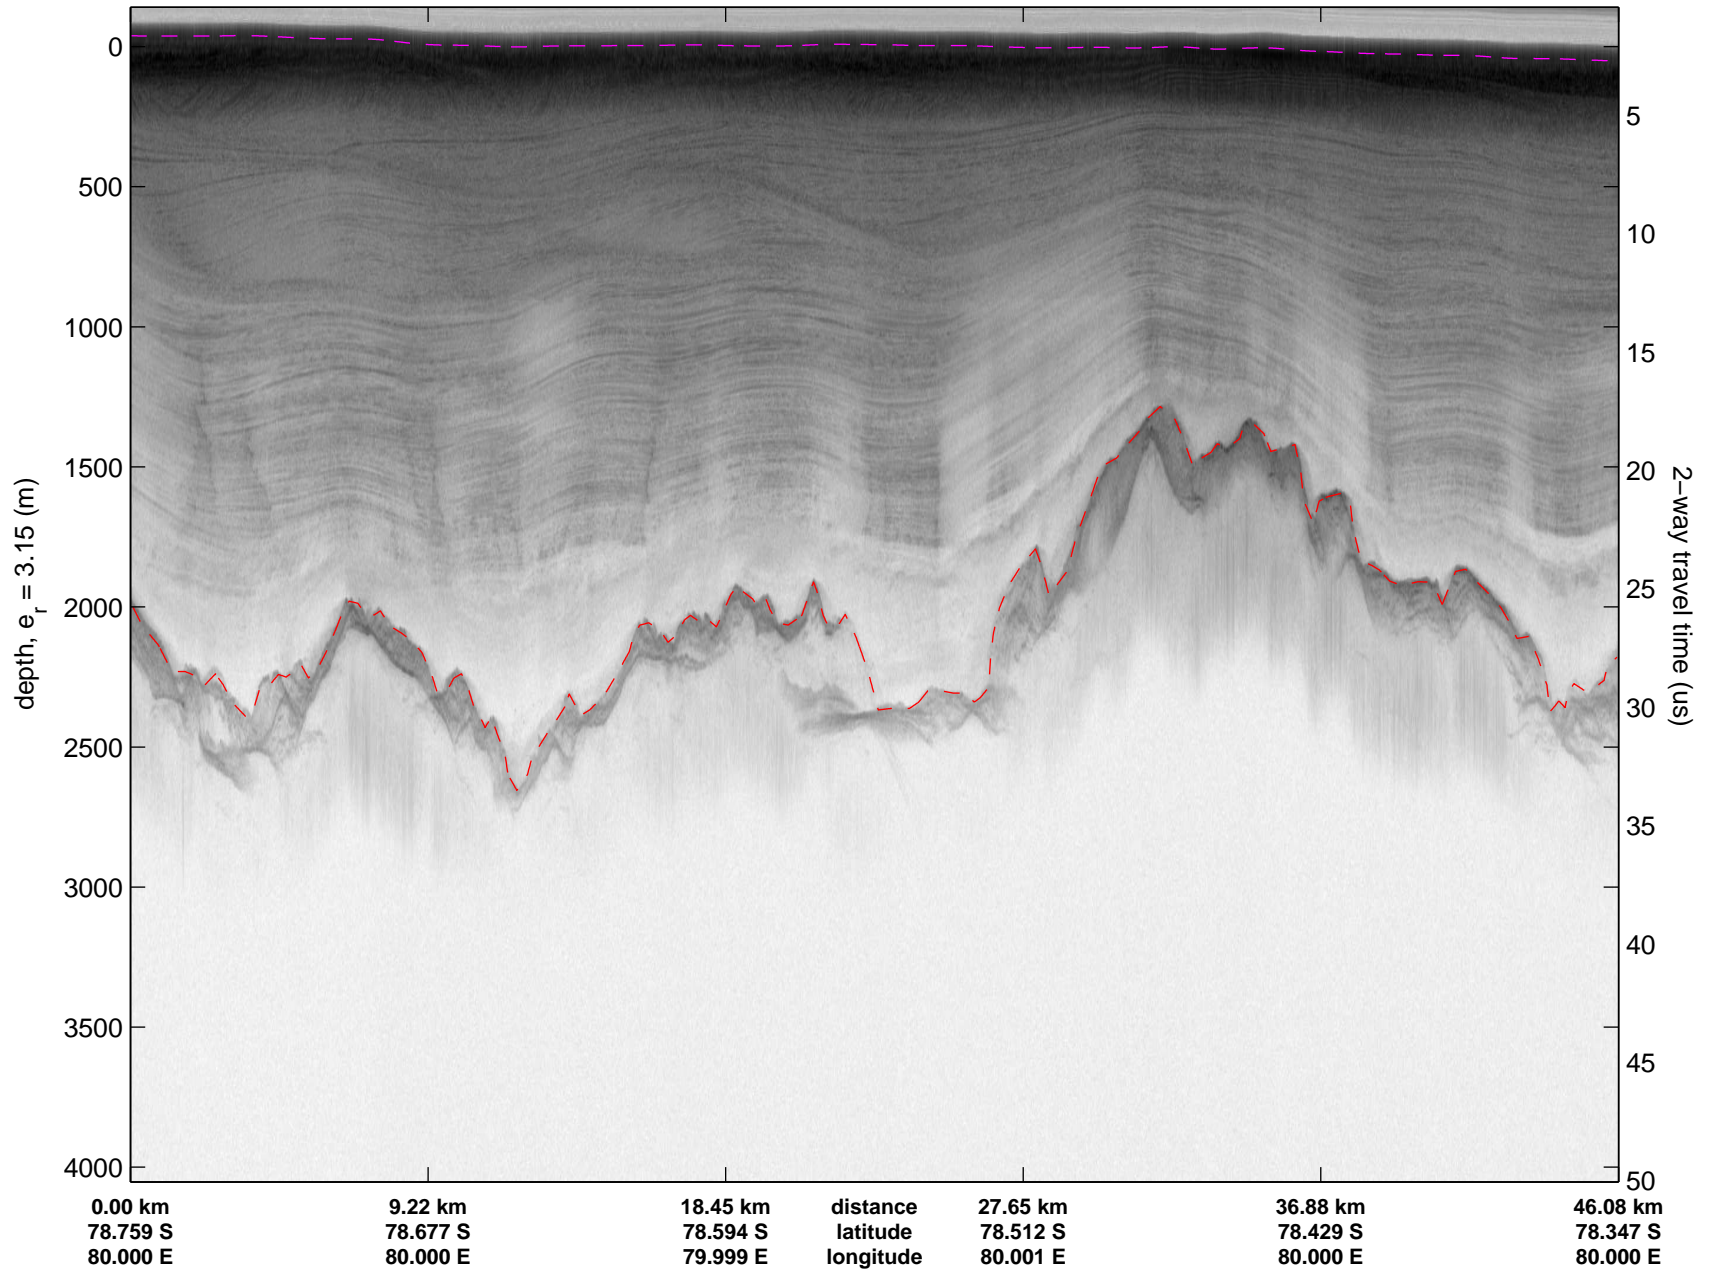

Data Frame ID: 20090101\_01\_010

Data Frame ID: 20090101\_01\_011

Data Frame ID: 20090101\_01\_011

Data Frame ID: 20090101\_01\_012

Data Frame ID: 20090101\_01\_012

Data Frame ID: 20090101\_01\_013

Data Frame ID: 20090101\_01\_013

Polar Stereograph -71N/0E

Data Frame ID: 20090101\_01\_014

Data Frame ID: 20090101\_01\_014

Data Frame ID: 20090101\_01\_015

Data Frame ID: 20090101\_01\_015

Data Frame ID: 20090101\_01\_016

Data Frame ID: 20090101\_01\_016

Data Frame ID: 20090101\_01\_017

Data Frame ID: 20090101\_01\_017

Polar Stereograph -71N/0E

Data Frame ID: 20090101\_01\_018

Data Frame ID: 20090101\_01\_018

Polar Stereograph -71N/0E

Data Frame ID: 20090101\_01\_019

Data Frame ID: 20090101\_01\_019

0.00 km	10.13 km	20.26 km	distance	30.40 km	40.54 km	50.65 km
77.545 S	77.508 S	77.476 S	latitude	77.447 S	77.417 S	77.387 S
79.997 E	79.636 E	79.245 E	longitude	78.848 E	78.455 E	78.065 E