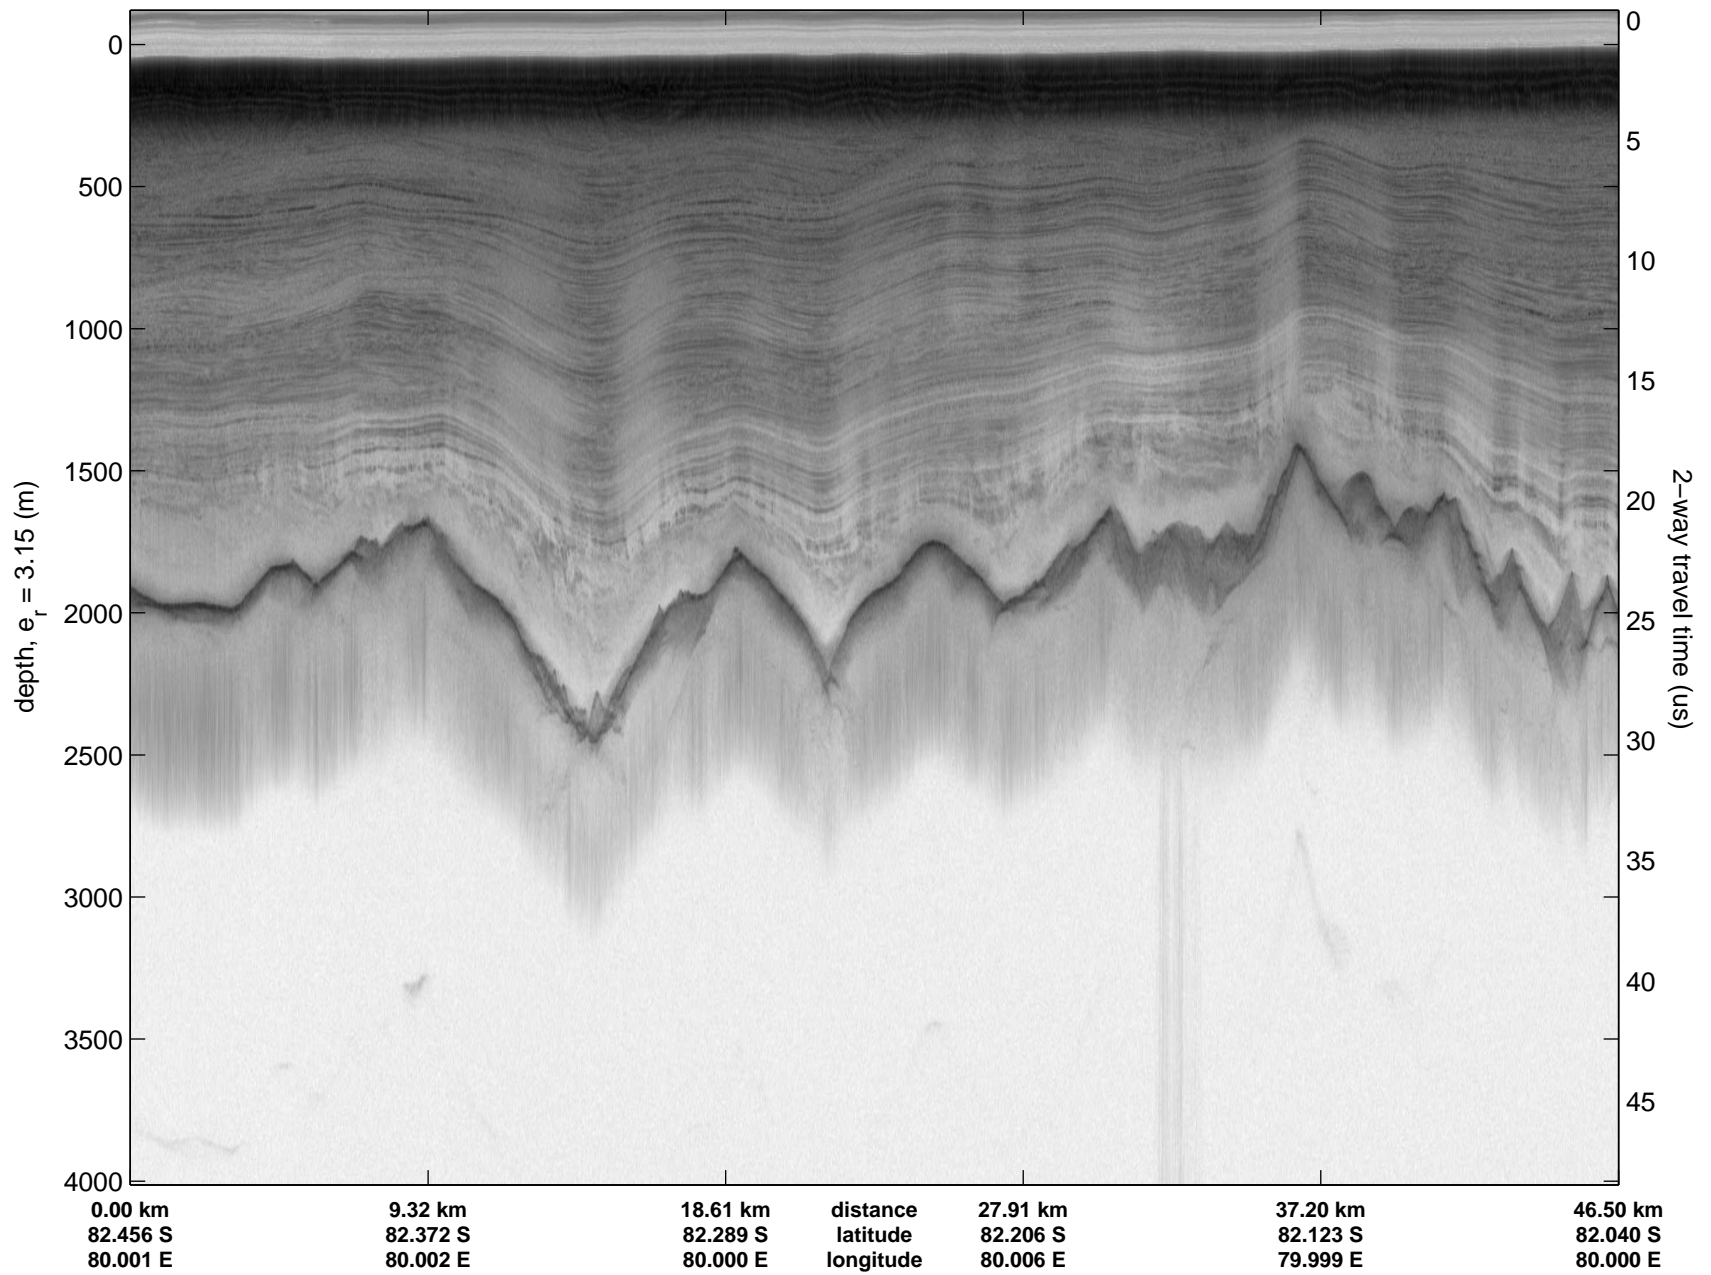

Polar Stereograph -71N/0E

Data Frame ID: 20090101\_01\_001

Data Frame ID: 20090101\_01\_001

Polar Stereograph -71N/0E

Data Frame ID: 20090101\_01\_002

Data Frame ID: 20090101\_01\_002

Data Frame ID: 20090101\_01\_003

Data Frame ID: 20090101\_01\_003

Data Frame ID: 20090101\_01\_004

Data Frame ID: 20090101\_01\_004

Data Frame ID: 20090101\_01\_005

Data Frame ID: 20090101\_01\_005

Data Frame ID: 20090101\_01\_006

Data Frame ID: 20090101\_01\_006

Data Frame ID: 20090101\_01\_007

Data Frame ID: 20090101\_01\_007

Data Frame ID: 20090101\_01\_008

Data Frame ID: 20090101\_01\_008

Data Frame ID: 20090101\_01\_009

Data Frame ID: 20090101\_01\_009

Data Frame ID: 20090101\_01\_010

Data Frame ID: 20090101\_01\_019

0.00 km	10.13 km	20.26 km	distance	30.40 km	40.54 km	50.65 km
77.545 S	77.508 S	77.476 S	latitude	77.447 S	77.417 S	77.387 S
79.997 E	79.636 E	79.245 E	longitude	78.848 E	78.455 E	78.065 E