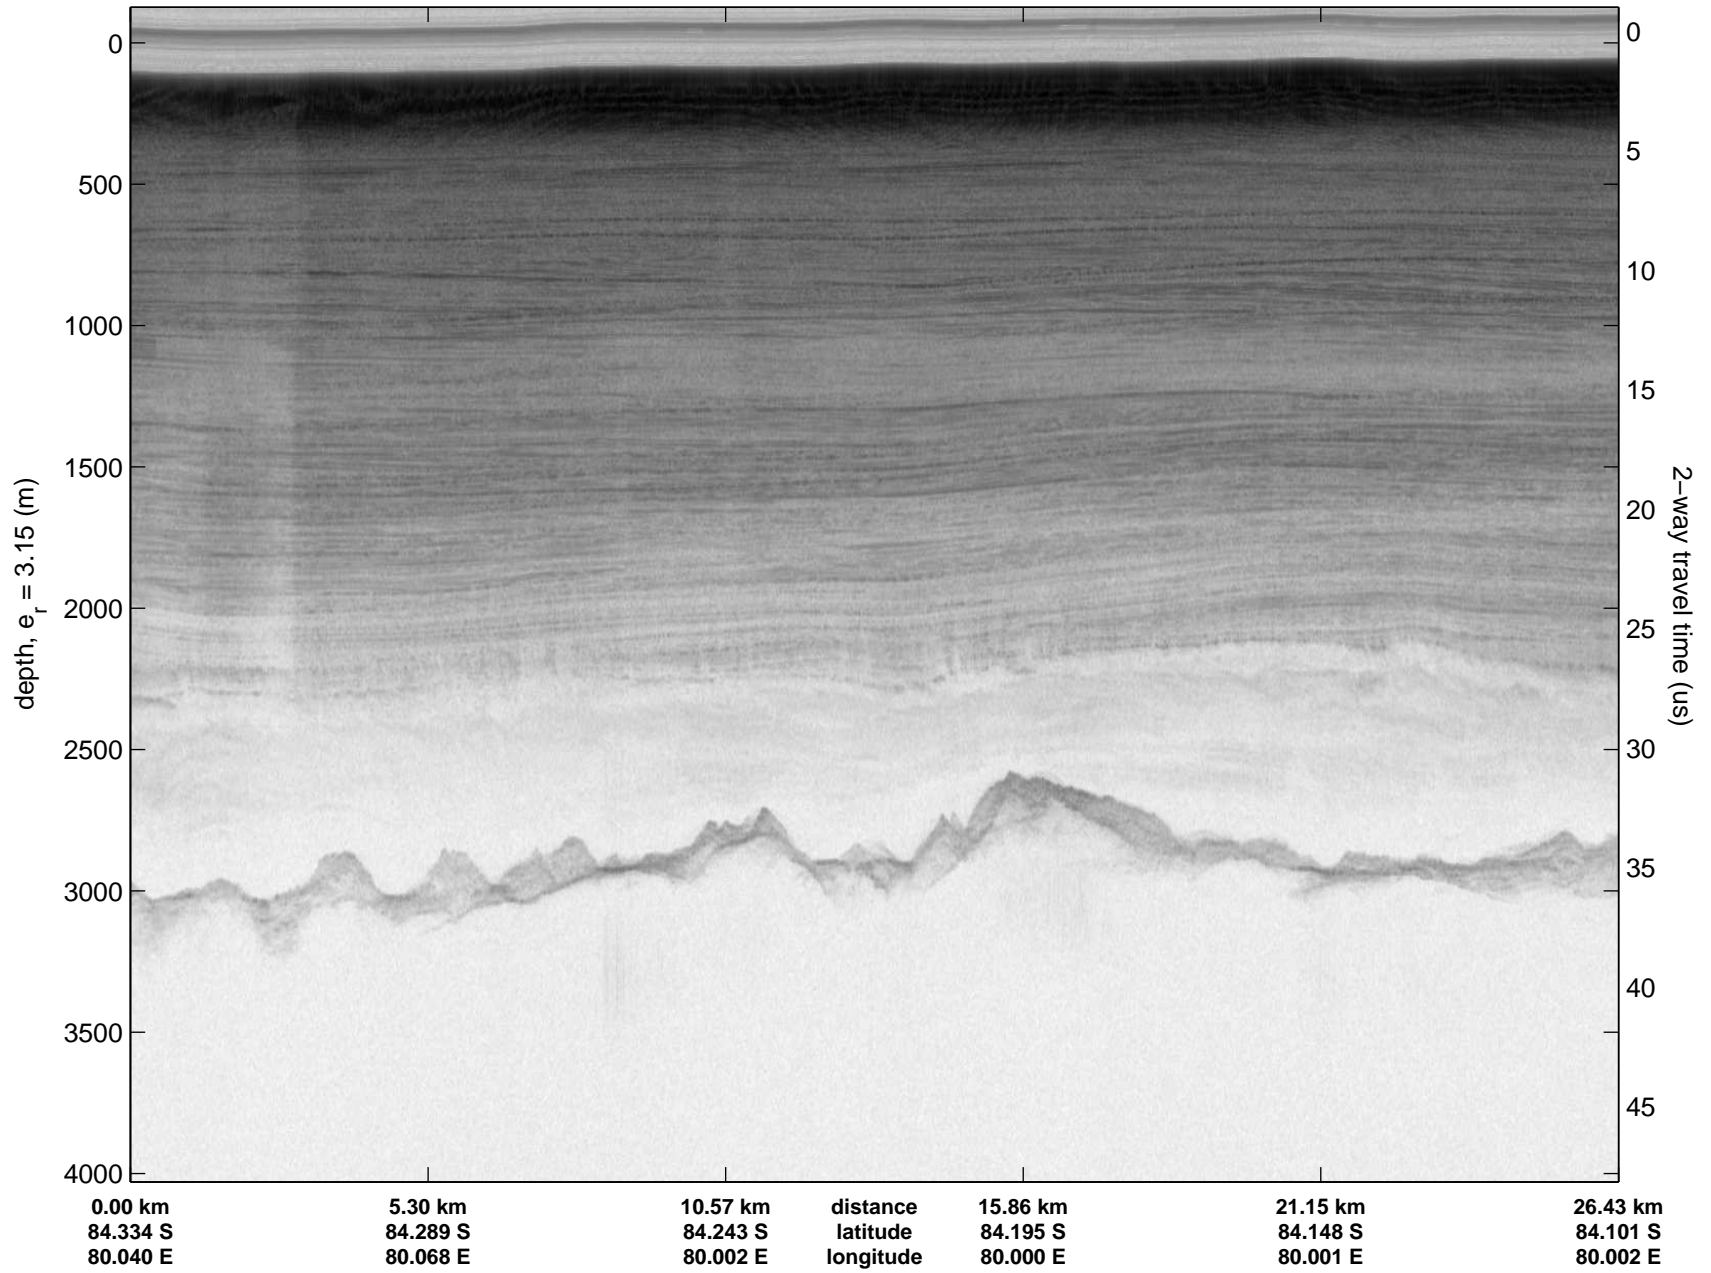

Polar Stereograph -71N/0E

Data Frame ID: 20090101\_01\_001

Data Frame ID: 20090101\_01\_001

Polar Stereograph -71N/0E

Data Frame ID: 20090101\_01\_002

Data Frame ID: 20090101\_01\_002

Data Frame ID: 20090101\_01\_003

Data Frame ID: 20090101\_01\_003

Data Frame ID: 20090101\_01\_004

Data Frame ID: 20090101\_01\_004

Data Frame ID: 20090101\_01\_005

Data Frame ID: 20090101\_01\_005

Data Frame ID: 20090101\_01\_006

Data Frame ID: 20090101\_01\_006

Data Frame ID: 20090101\_01\_007

Data Frame ID: 20090101\_01\_007

Data Frame ID: 20090101\_01\_008

Data Frame ID: 20090101\_01\_008

Data Frame ID: 20090101\_01\_009

Data Frame ID: 20090101\_01\_009

Data Frame ID: 20090101\_01\_010

Data Frame ID: 20090101\_01\_019

0.00 km	10.13 km	20.26 km	distance	30.40 km	40.54 km	50.65 km
77.545 S	77.508 S	77.476 S	latitude	77.447 S	77.417 S	77.387 S
79.997 E	79.636 E	79.245 E	longitude	78.848 E	78.455 E	78.065 E