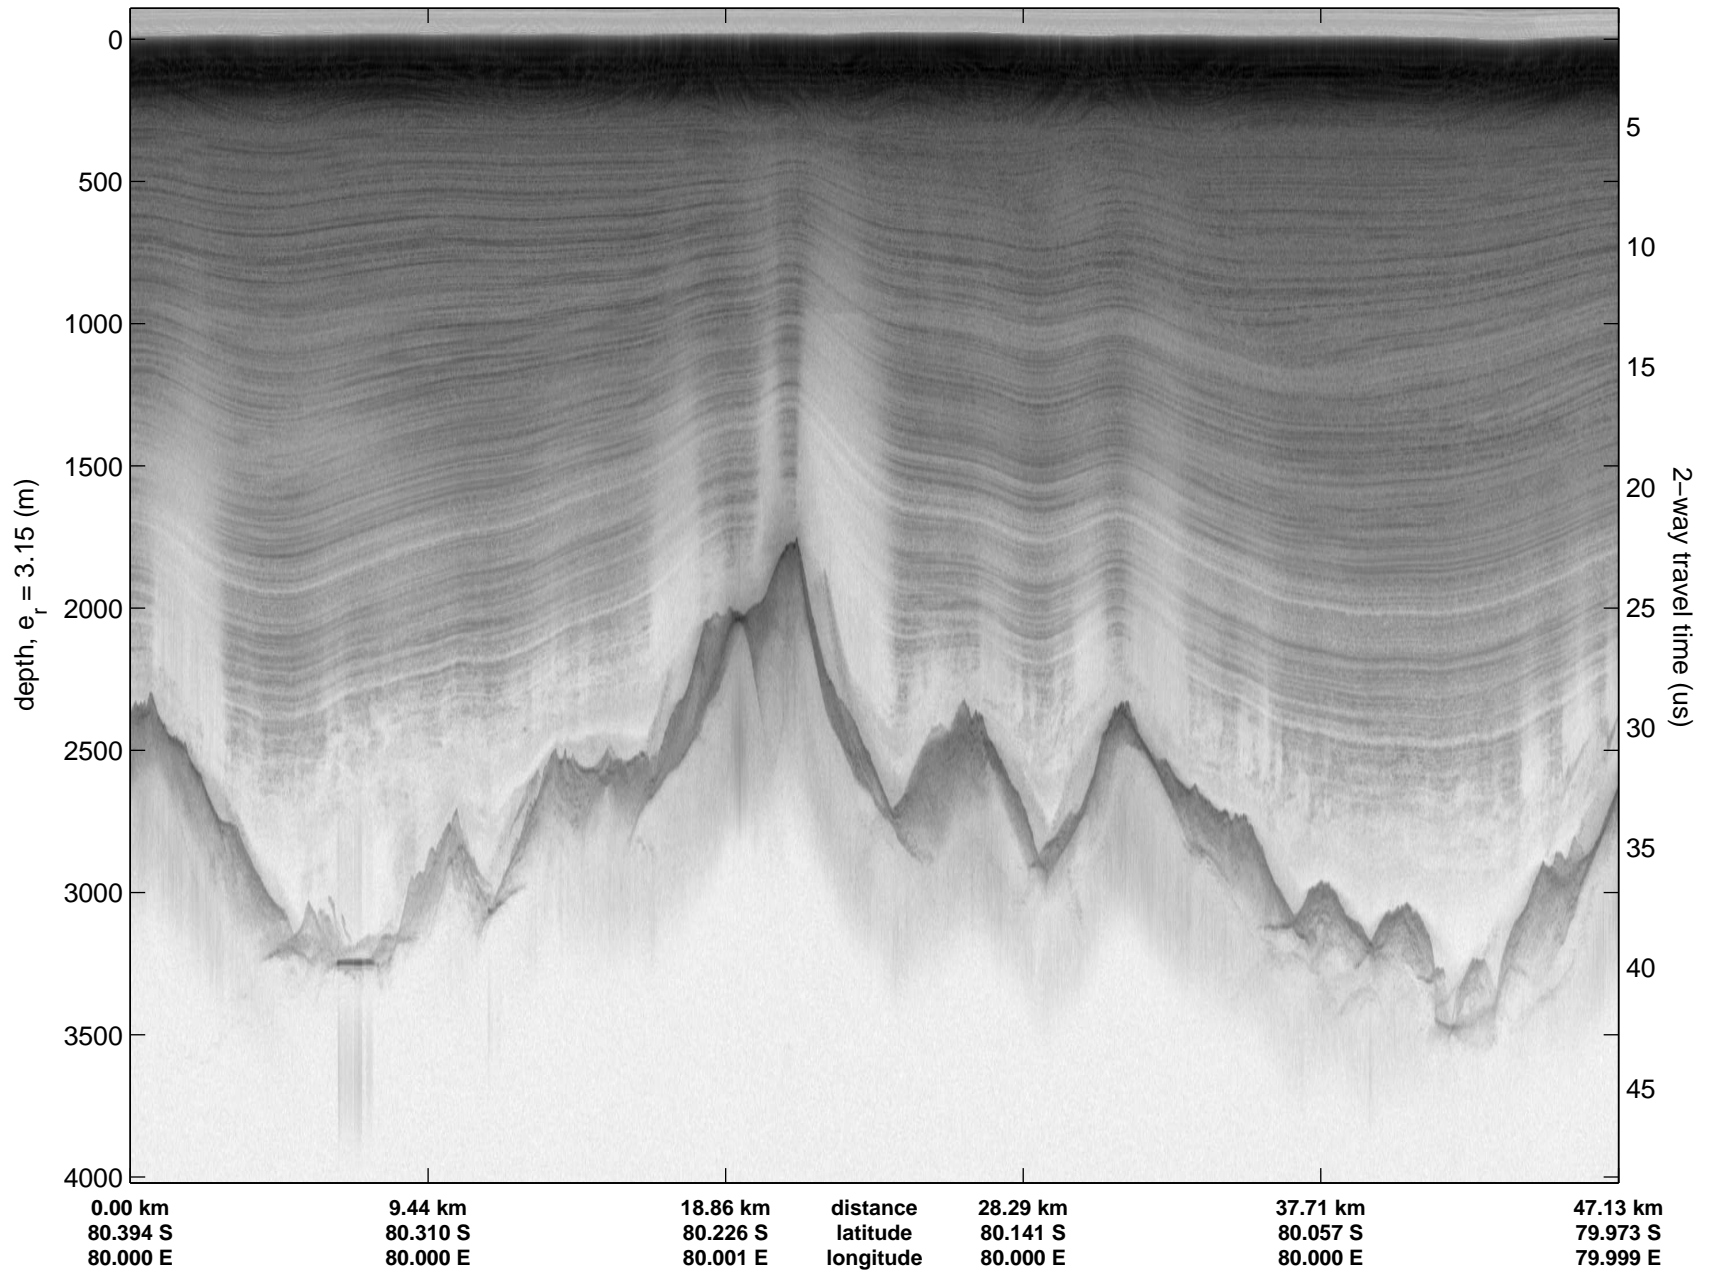

Data Frame ID: 20090101\_01\_007

Data Frame ID: 20090101\_01\_007

Data Frame ID: 20090101\_01\_008

Data Frame ID: 20090101\_01\_008

Data Frame ID: 20090101\_01\_009

Data Frame ID: 20090101\_01\_009

Data Frame ID: 20090101\_01\_010

Data Frame ID: 20090101\_01\_010

Data Frame ID: 20090101\_01\_011

Data Frame ID: 20090101\_01\_011

Data Frame ID: 20090101\_01\_012

Data Frame ID: 20090101\_01\_012

Data Frame ID: 20090101\_01\_013

Data Frame ID: 20090101\_01\_013

Data Frame ID: 20090101\_01\_017

Data Frame ID: 20090101\_01\_017

Polar Stereograph -71N/0E

Data Frame ID: 20090101\_01\_018

Data Frame ID: 20090101\_01\_018

Polar Stereograph -71N/0E

Data Frame ID: 20090101\_01\_019

Data Frame ID: 20090101\_01\_019

0.00 km	10.13 km	20.26 km	distance	30.40 km	40.54 km	50.65 km
77.545 S	77.508 S	77.476 S	latitude	77.447 S	77.417 S	77.387 S
79.997 E	79.636 E	79.245 E	longitude	78.848 E	78.455 E	78.065 E