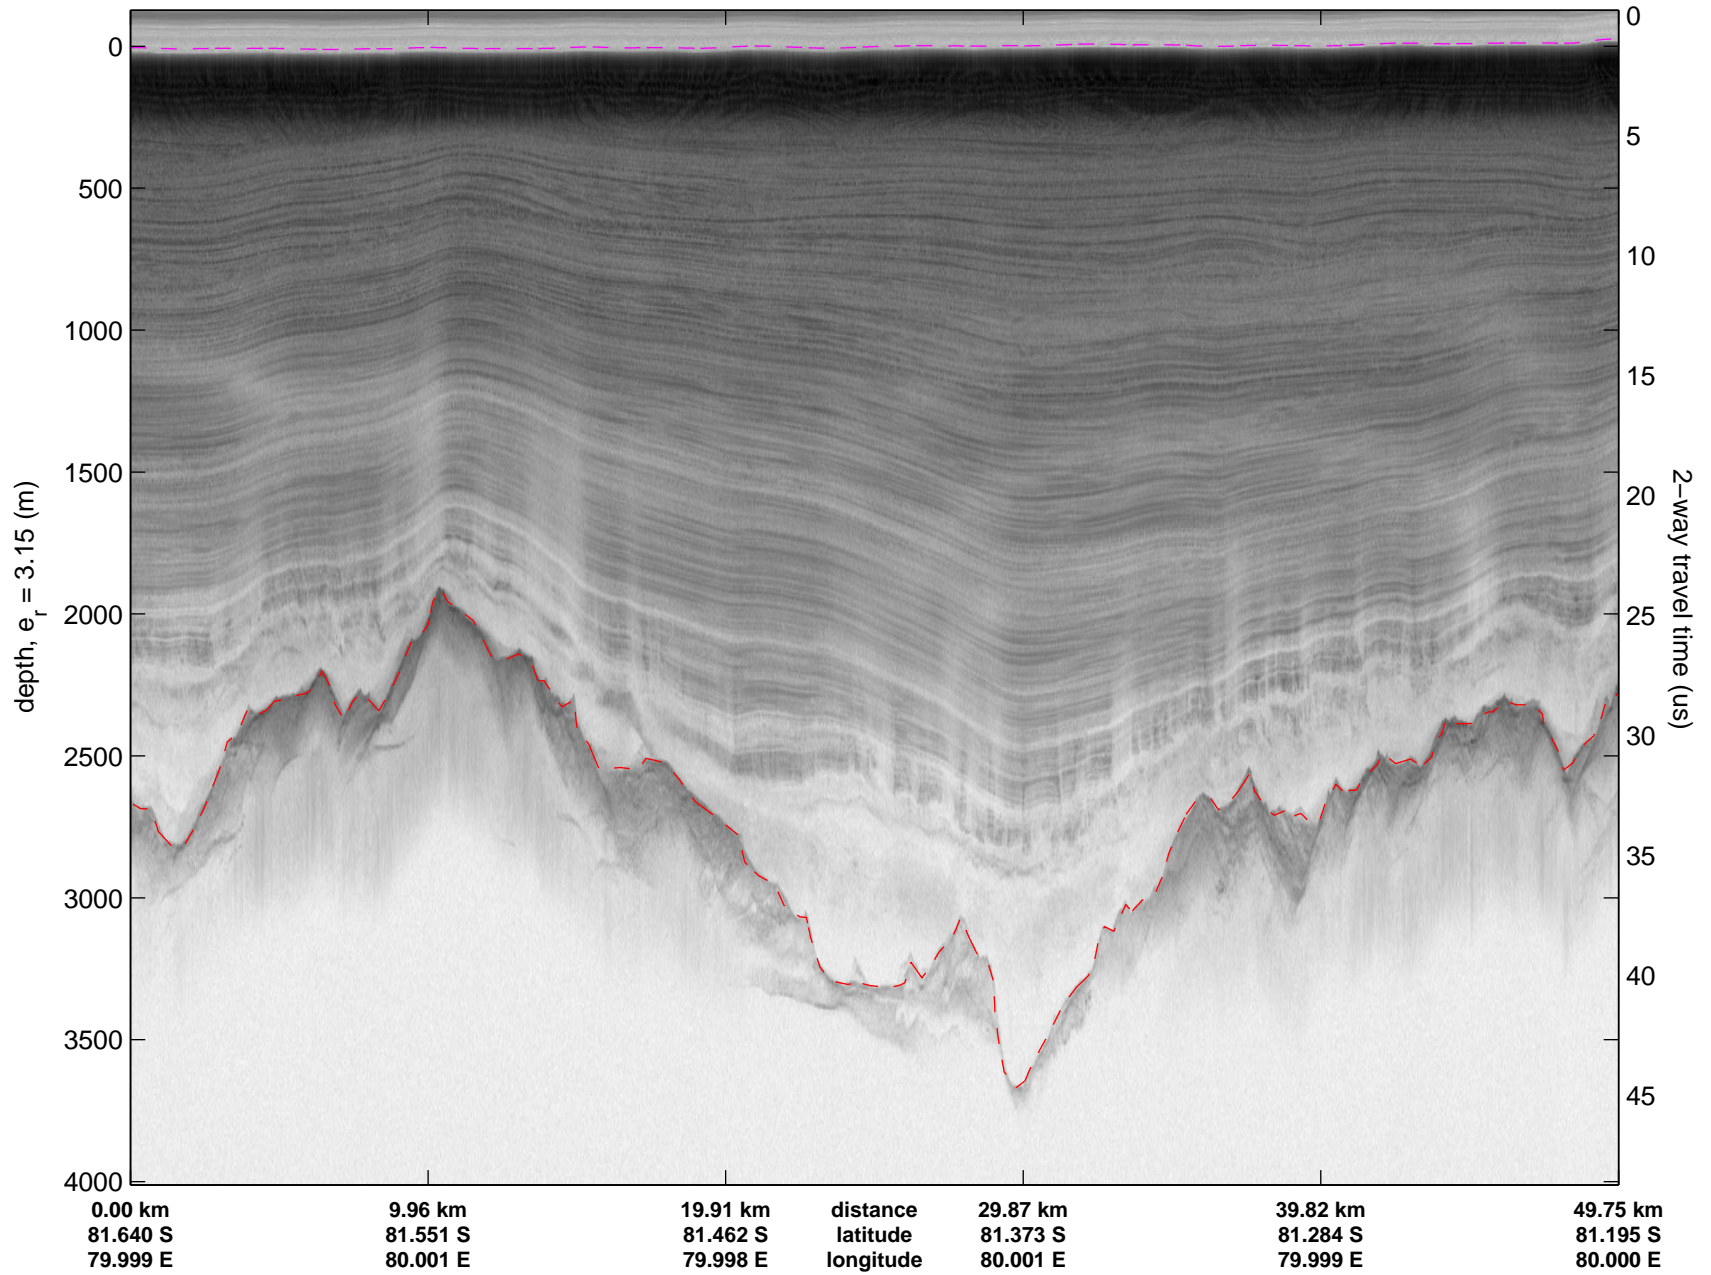

Data Frame ID: 20090101\_01\_003

Data Frame ID: 20090101\_01\_004

Data Frame ID: 20090101\_01\_004

Data Frame ID: 20090101\_01\_005

Data Frame ID: 20090101\_01\_005

Data Frame ID: 20090101\_01\_006

Data Frame ID: 20090101\_01\_006

Data Frame ID: 20090101\_01\_007

Data Frame ID: 20090101\_01\_007

Data Frame ID: 20090101\_01\_008

Data Frame ID: 20090101\_01\_008

Data Frame ID: 20090101\_01\_009

Data Frame ID: 20090101\_01\_009

Data Frame ID: 20090101\_01\_010

Data Frame ID: 20090101\_01\_010

Data Frame ID: 20090101\_01\_011

Data Frame ID: 20090101\_01\_011

Data Frame ID: 20090101\_01\_012

Data Frame ID: 20090101\_01\_012

Data Frame ID: 20090101\_01\_013

Data Frame ID: 20090101\_01\_013

Data Frame ID: 20090101\_01\_019

0.00 km	10.13 km	20.26 km	distance	30.40 km	40.54 km	50.65 km
77.545 S	77.508 S	77.476 S	latitude	77.447 S	77.417 S	77.387 S
79.997 E	79.636 E	79.245 E	longitude	78.848 E	78.455 E	78.065 E