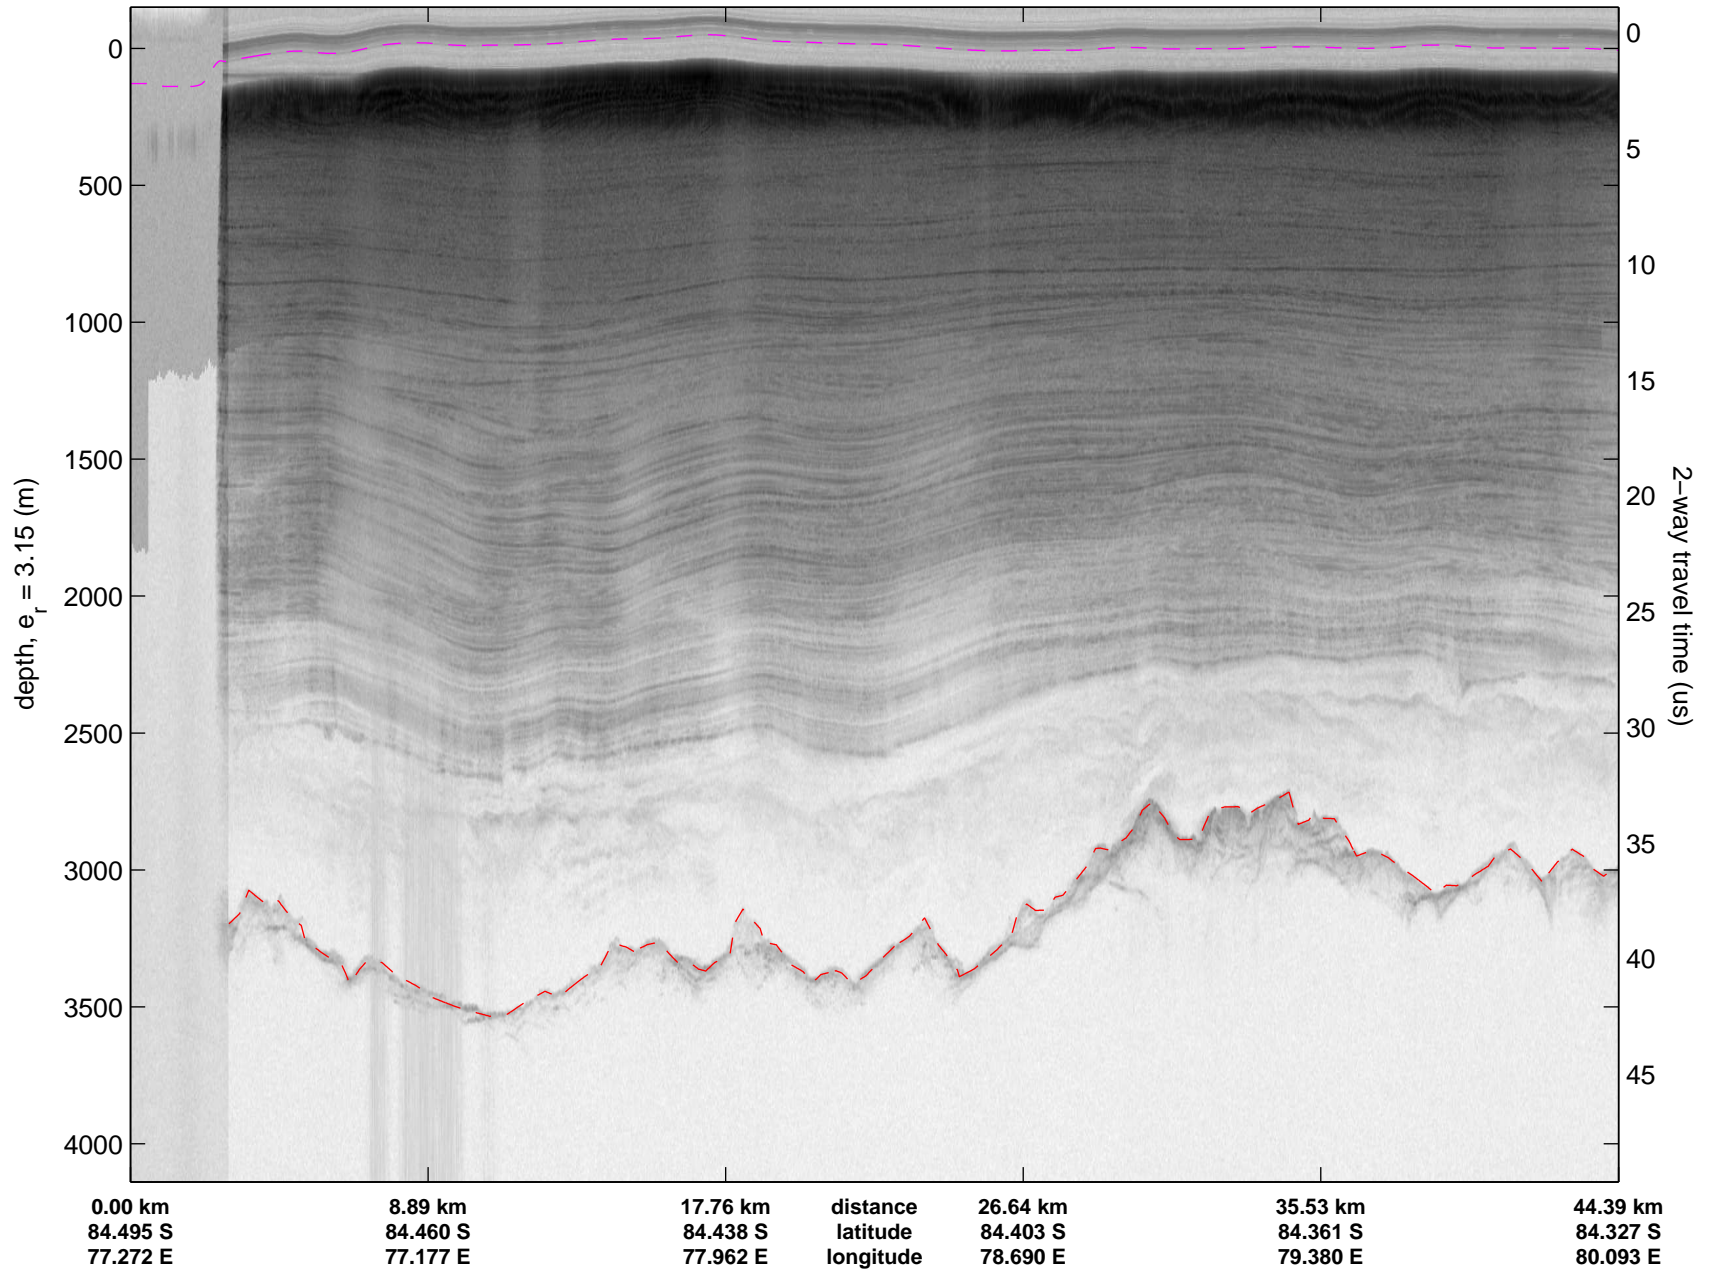

Polar Stereograph -71N/0E

Data Frame ID: 20090101\_01\_001

Data Frame ID: 20090101\_01\_001

Polar Stereograph -71N/0E

Data Frame ID: 20090101\_01\_002

Data Frame ID: 20090101\_01\_002

Data Frame ID: 20090101\_01\_003

Data Frame ID: 20090101\_01\_003

Data Frame ID: 20090101\_01\_004

Data Frame ID: 20090101\_01\_004

Data Frame ID: 20090101\_01\_005

Data Frame ID: 20090101\_01\_005

Data Frame ID: 20090101\_01\_006

Data Frame ID: 20090101\_01\_006

Data Frame ID: 20090101\_01\_007

Data Frame ID: 20090101\_01\_007

Data Frame ID: 20090101\_01\_008

Data Frame ID: 20090101\_01\_008

Data Frame ID: 20090101\_01\_009

Data Frame ID: 20090101\_01\_009

Data Frame ID: 20090101\_01\_010

Data Frame ID: 20090101\_01\_019

0.00 km	10.13 km	20.26 km	distance	30.40 km	40.54 km	50.65 km
77.545 S	77.508 S	77.476 S	latitude	77.447 S	77.417 S	77.387 S
79.997 E	79.636 E	79.245 E	longitude	78.848 E	78.455 E	78.065 E