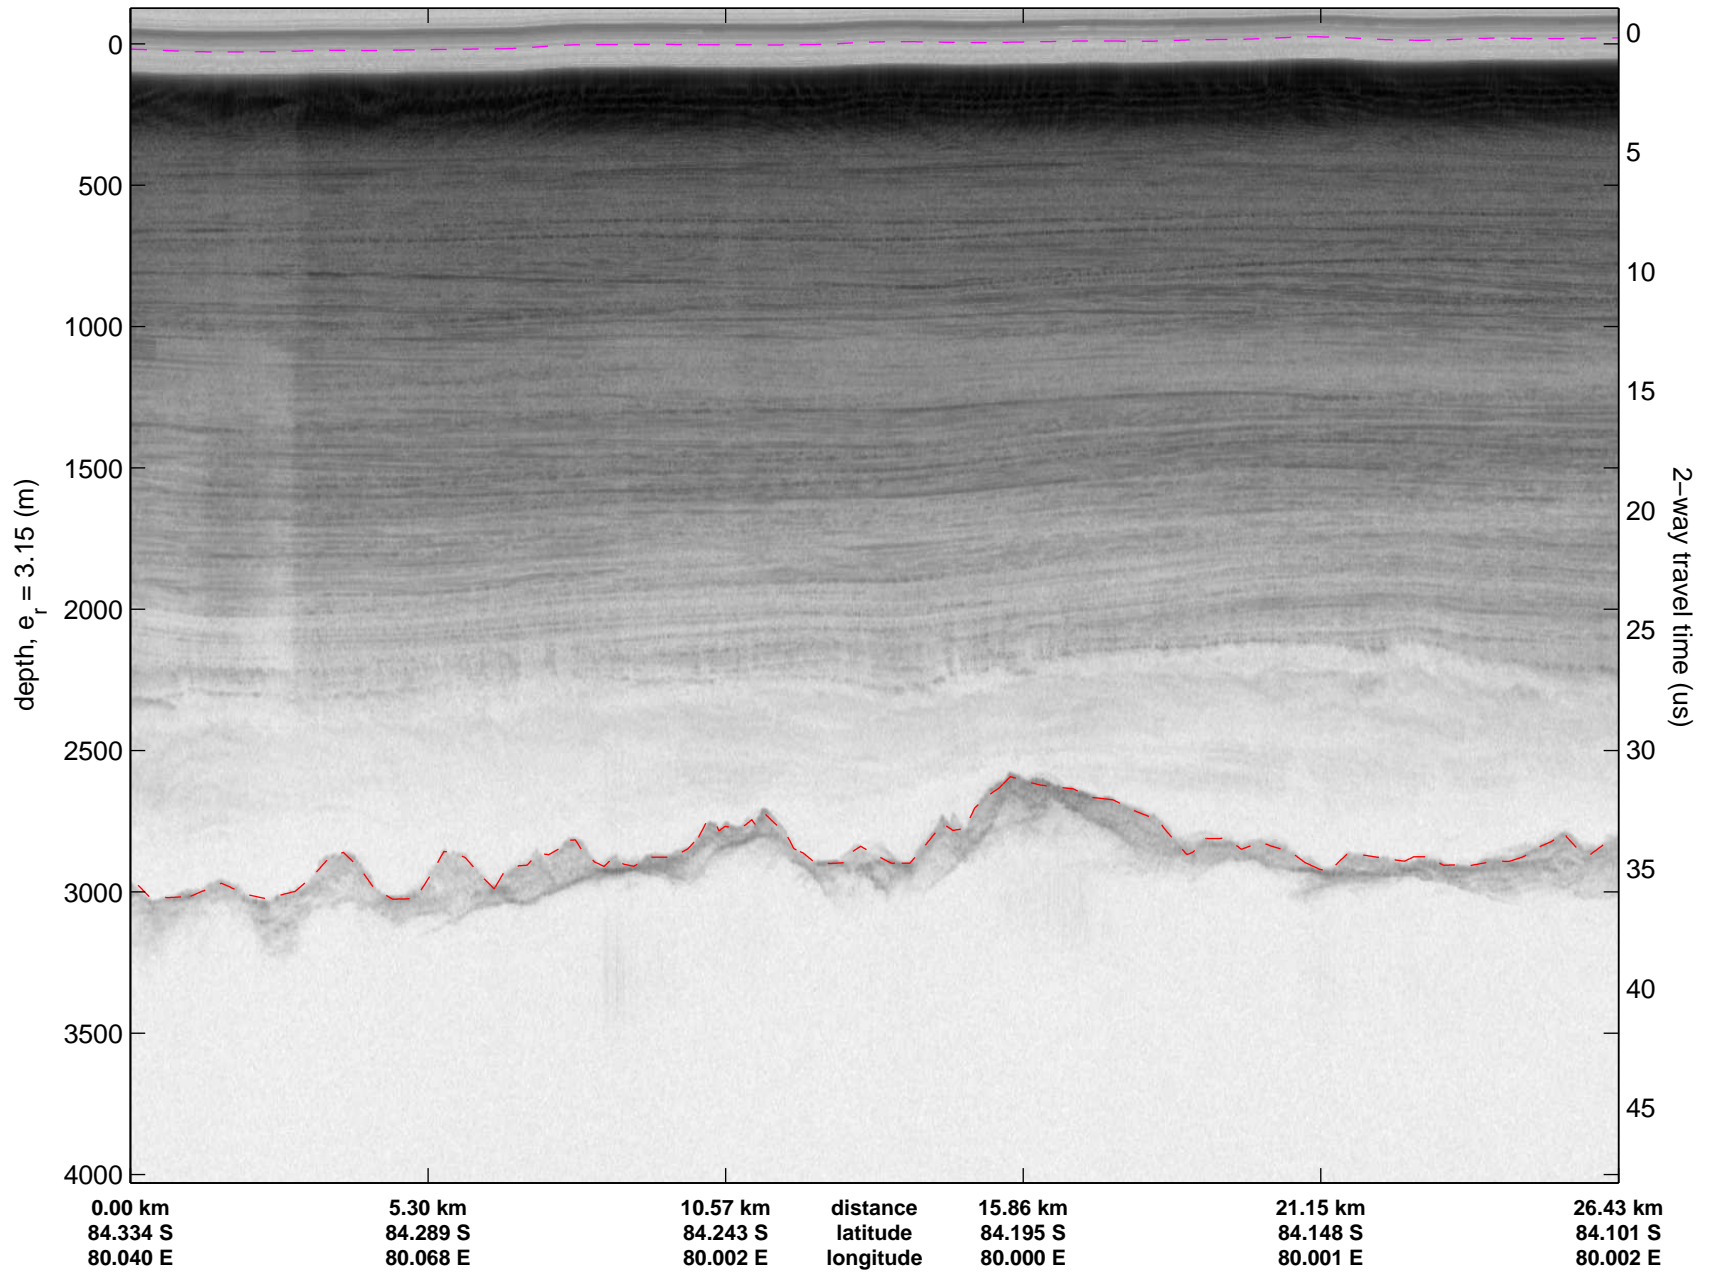

Polar Stereograph -71N/0E

Data Frame ID: 20090101\_01\_001

Data Frame ID: 20090101\_01\_001

Polar Stereograph -71N/0E

Data Frame ID: 20090101\_01\_002

Data Frame ID: 20090101\_01\_002

Data Frame ID: 20090101\_01\_003

Data Frame ID: 20090101\_01\_003

Data Frame ID: 20090101\_01\_004

Data Frame ID: 20090101\_01\_004

Data Frame ID: 20090101\_01\_005

Data Frame ID: 20090101\_01\_005

Data Frame ID: 20090101\_01\_006

Data Frame ID: 20090101\_01\_006

Data Frame ID: 20090101\_01\_007

Data Frame ID: 20090101\_01\_007

Data Frame ID: 20090101\_01\_008

Data Frame ID: 20090101\_01\_008

Data Frame ID: 20090101\_01\_009

Data Frame ID: 20090101\_01\_009

Data Frame ID: 20090101\_01\_010

Data Frame ID: 20090101\_01\_019

0.00 km	10.13 km	20.26 km	distance	30.40 km	40.54 km	50.65 km
77.545 S	77.508 S	77.476 S	latitude	77.447 S	77.417 S	77.387 S
79.997 E	79.636 E	79.245 E	longitude	78.848 E	78.455 E	78.065 E