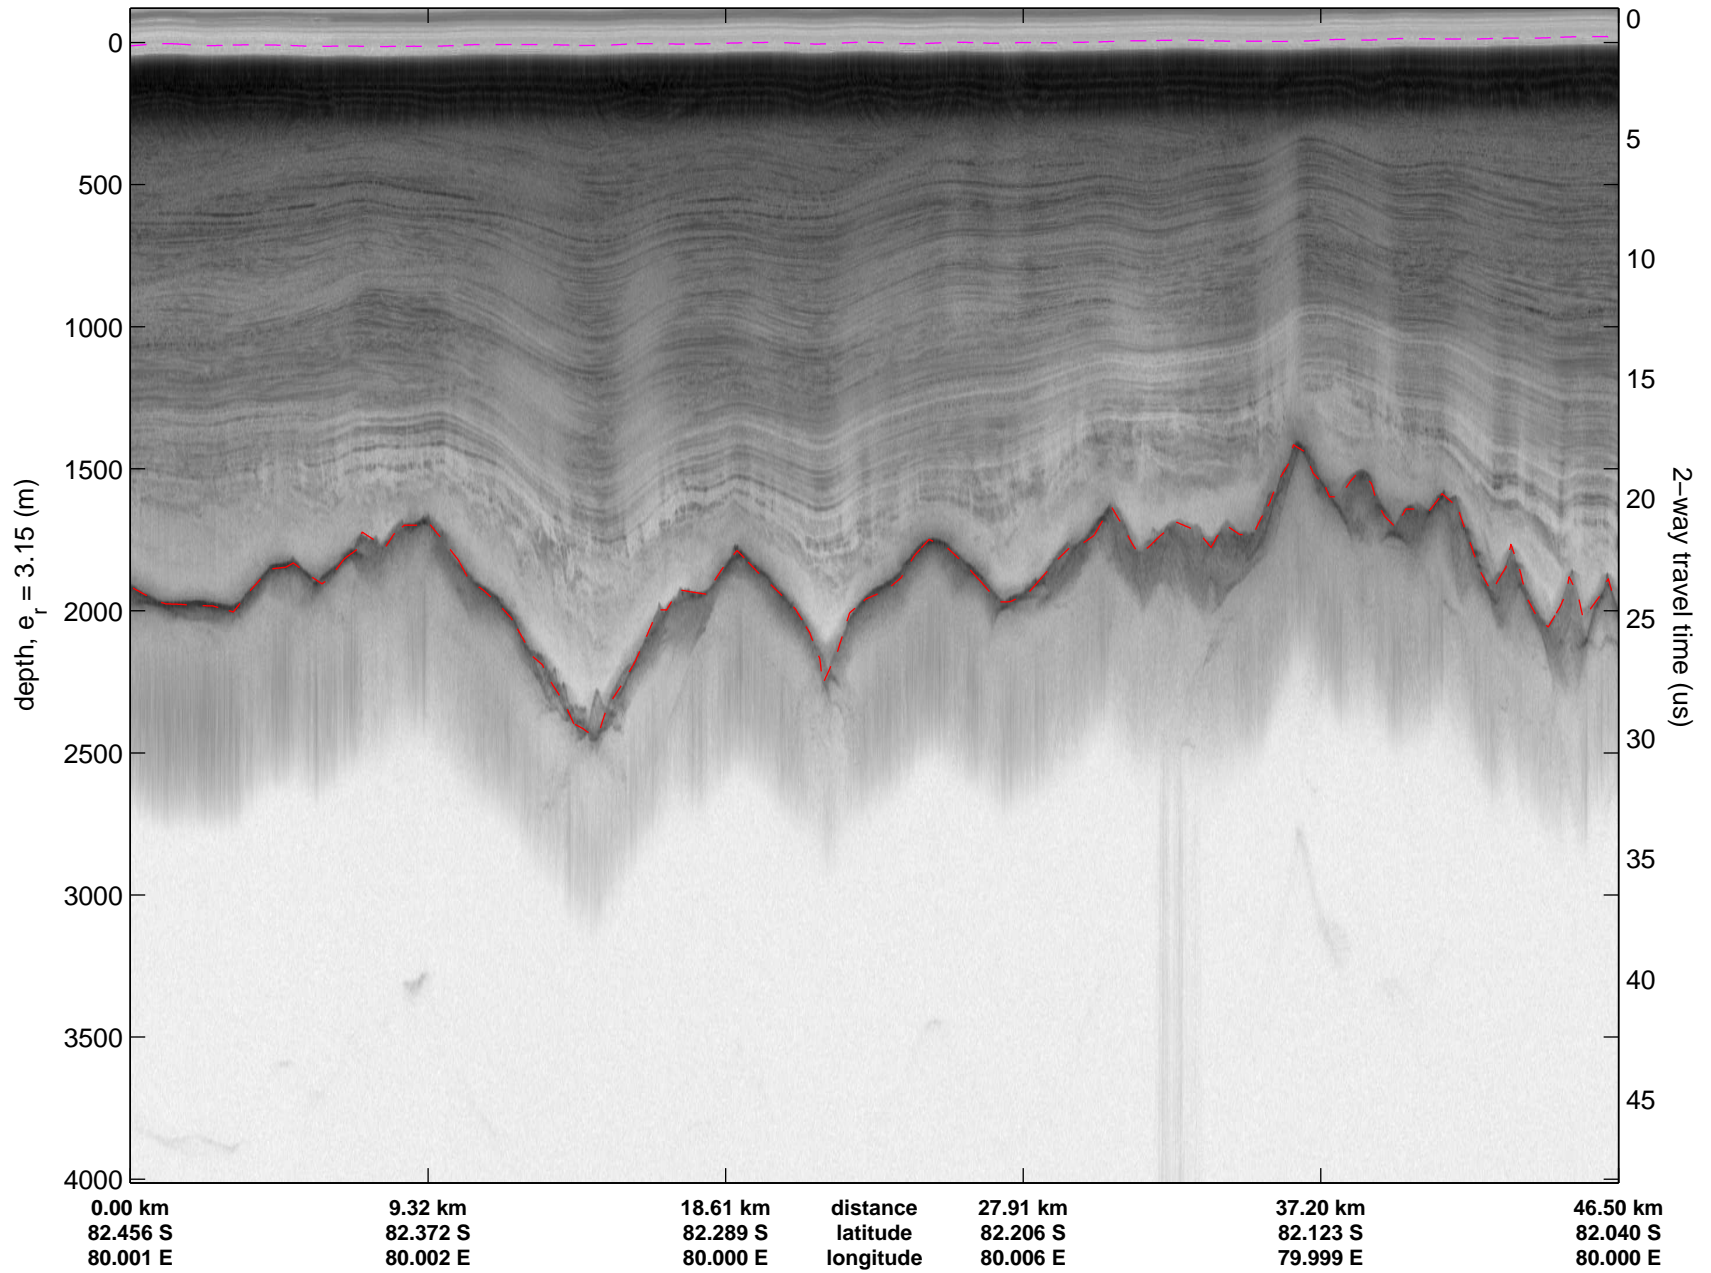

Polar Stereograph -71N/0E

Data Frame ID: 20090101\_01\_001

Data Frame ID: 20090101\_01\_001

Polar Stereograph -71N/0E

Data Frame ID: 20090101\_01\_002

Data Frame ID: 20090101\_01\_002

Data Frame ID: 20090101\_01\_003

Data Frame ID: 20090101\_01\_003

Data Frame ID: 20090101\_01\_004

Data Frame ID: 20090101\_01\_004

Data Frame ID: 20090101\_01\_005

Data Frame ID: 20090101\_01\_005

Data Frame ID: 20090101\_01\_006

Data Frame ID: 20090101\_01\_006

Data Frame ID: 20090101\_01\_007

Data Frame ID: 20090101\_01\_007

Data Frame ID: 20090101\_01\_008

Data Frame ID: 20090101\_01\_008

Data Frame ID: 20090101\_01\_009

Data Frame ID: 20090101\_01\_009

Data Frame ID: 20090101\_01\_010

Data Frame ID: 20090101\_01\_019

0.00 km	10.13 km	20.26 km	distance	30.40 km	40.54 km	50.65 km
77.545 S	77.508 S	77.476 S	latitude	77.447 S	77.417 S	77.387 S
79.997 E	79.636 E	79.245 E	longitude	78.848 E	78.455 E	78.065 E