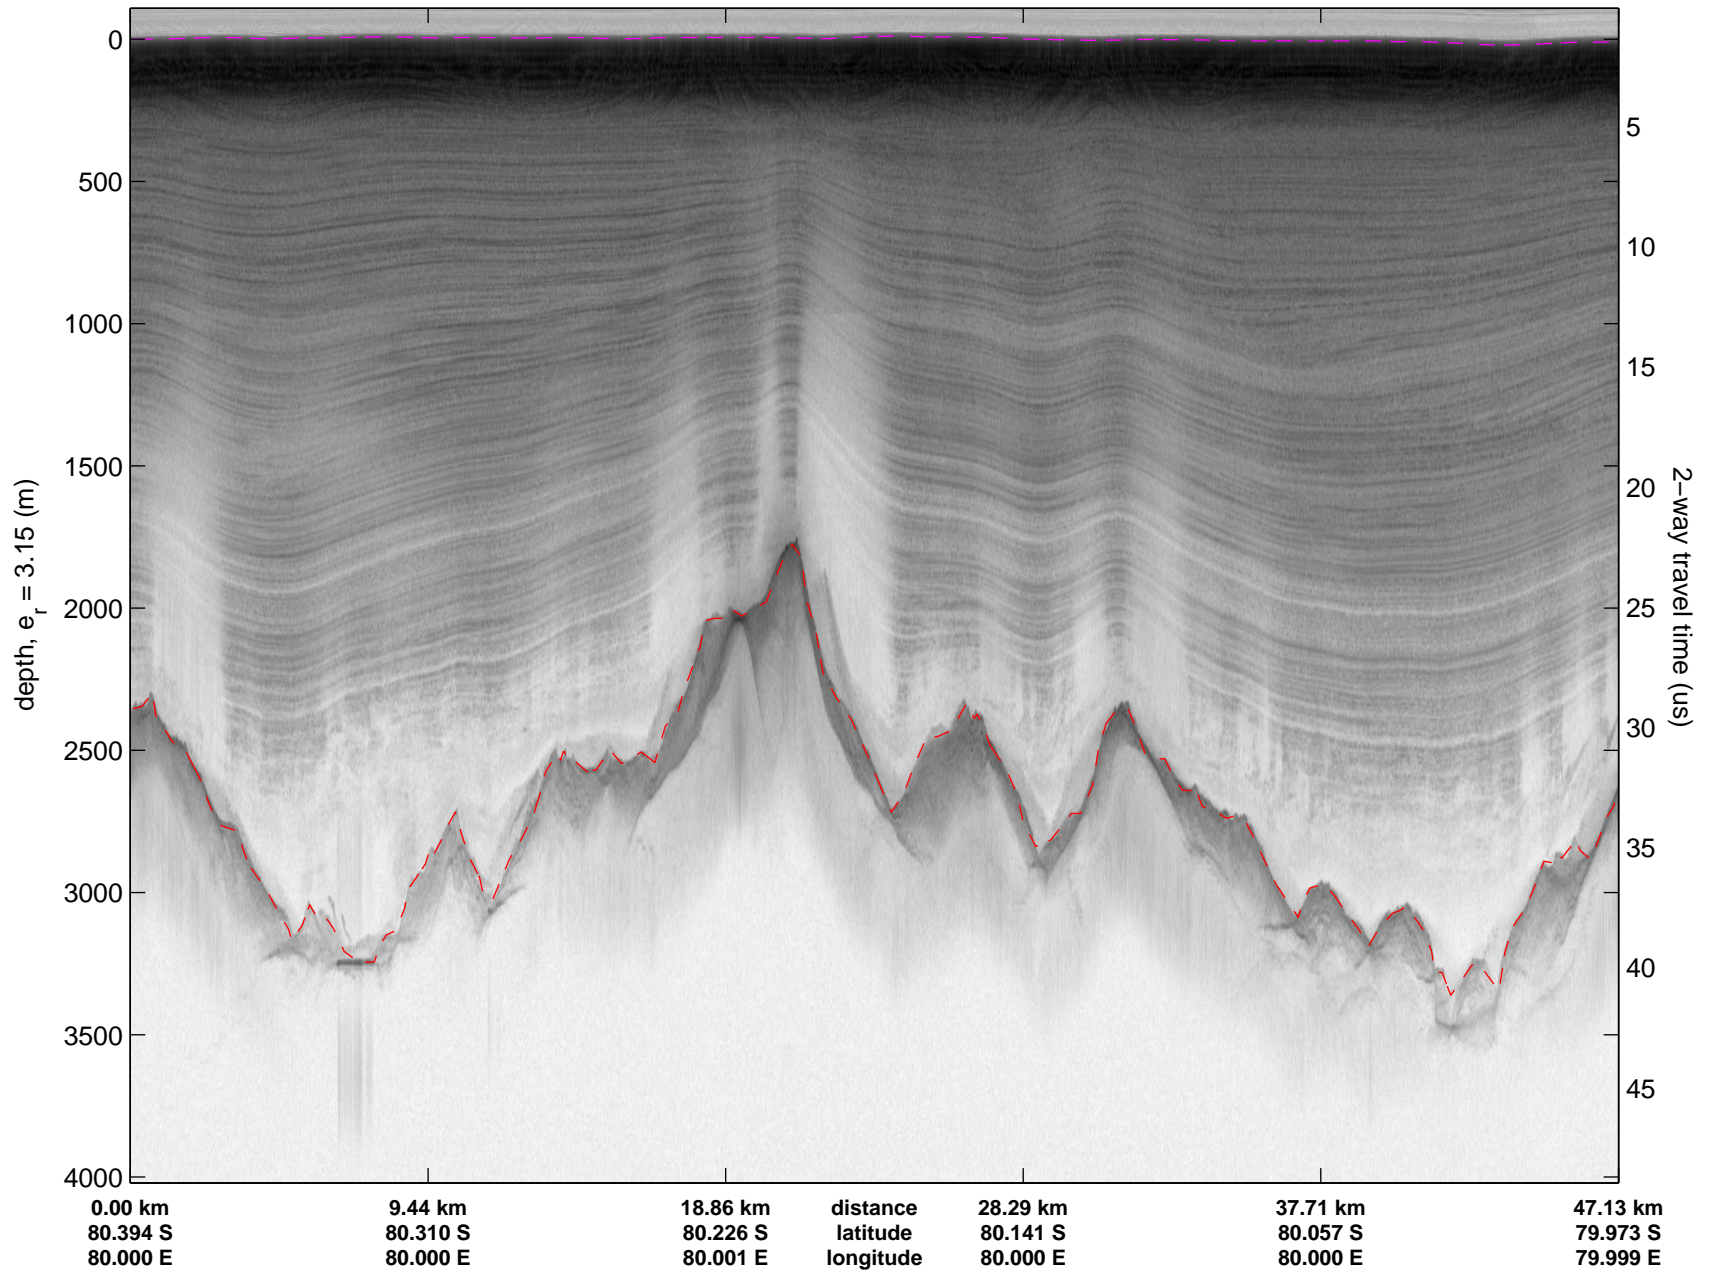

Data Frame ID: 20090101\_01\_007

Data Frame ID: 20090101\_01\_007

Data Frame ID: 20090101\_01\_008

Data Frame ID: 20090101\_01\_008

Data Frame ID: 20090101\_01\_009

Data Frame ID: 20090101\_01\_009

Data Frame ID: 20090101\_01\_010

Data Frame ID: 20090101\_01\_010

Data Frame ID: 20090101\_01\_011

Data Frame ID: 20090101\_01\_011

Data Frame ID: 20090101\_01\_012

Data Frame ID: 20090101\_01\_012

Data Frame ID: 20090101\_01\_013

Data Frame ID: 20090101\_01\_013

Data Frame ID: 20090101\_01\_017

Data Frame ID: 20090101\_01\_017

Polar Stereograph -71N/0E

Data Frame ID: 20090101\_01\_018

Data Frame ID: 20090101\_01\_018

Polar Stereograph -71N/0E

Data Frame ID: 20090101\_01\_019

Data Frame ID: 20090101\_01\_019

0.00 km	10.13 km	20.26 km	distance	30.40 km	40.54 km	50.65 km
77.545 S	77.508 S	77.476 S	latitude	77.447 S	77.417 S	77.387 S
79.997 E	79.636 E	79.245 E	longitude	78.848 E	78.455 E	78.065 E