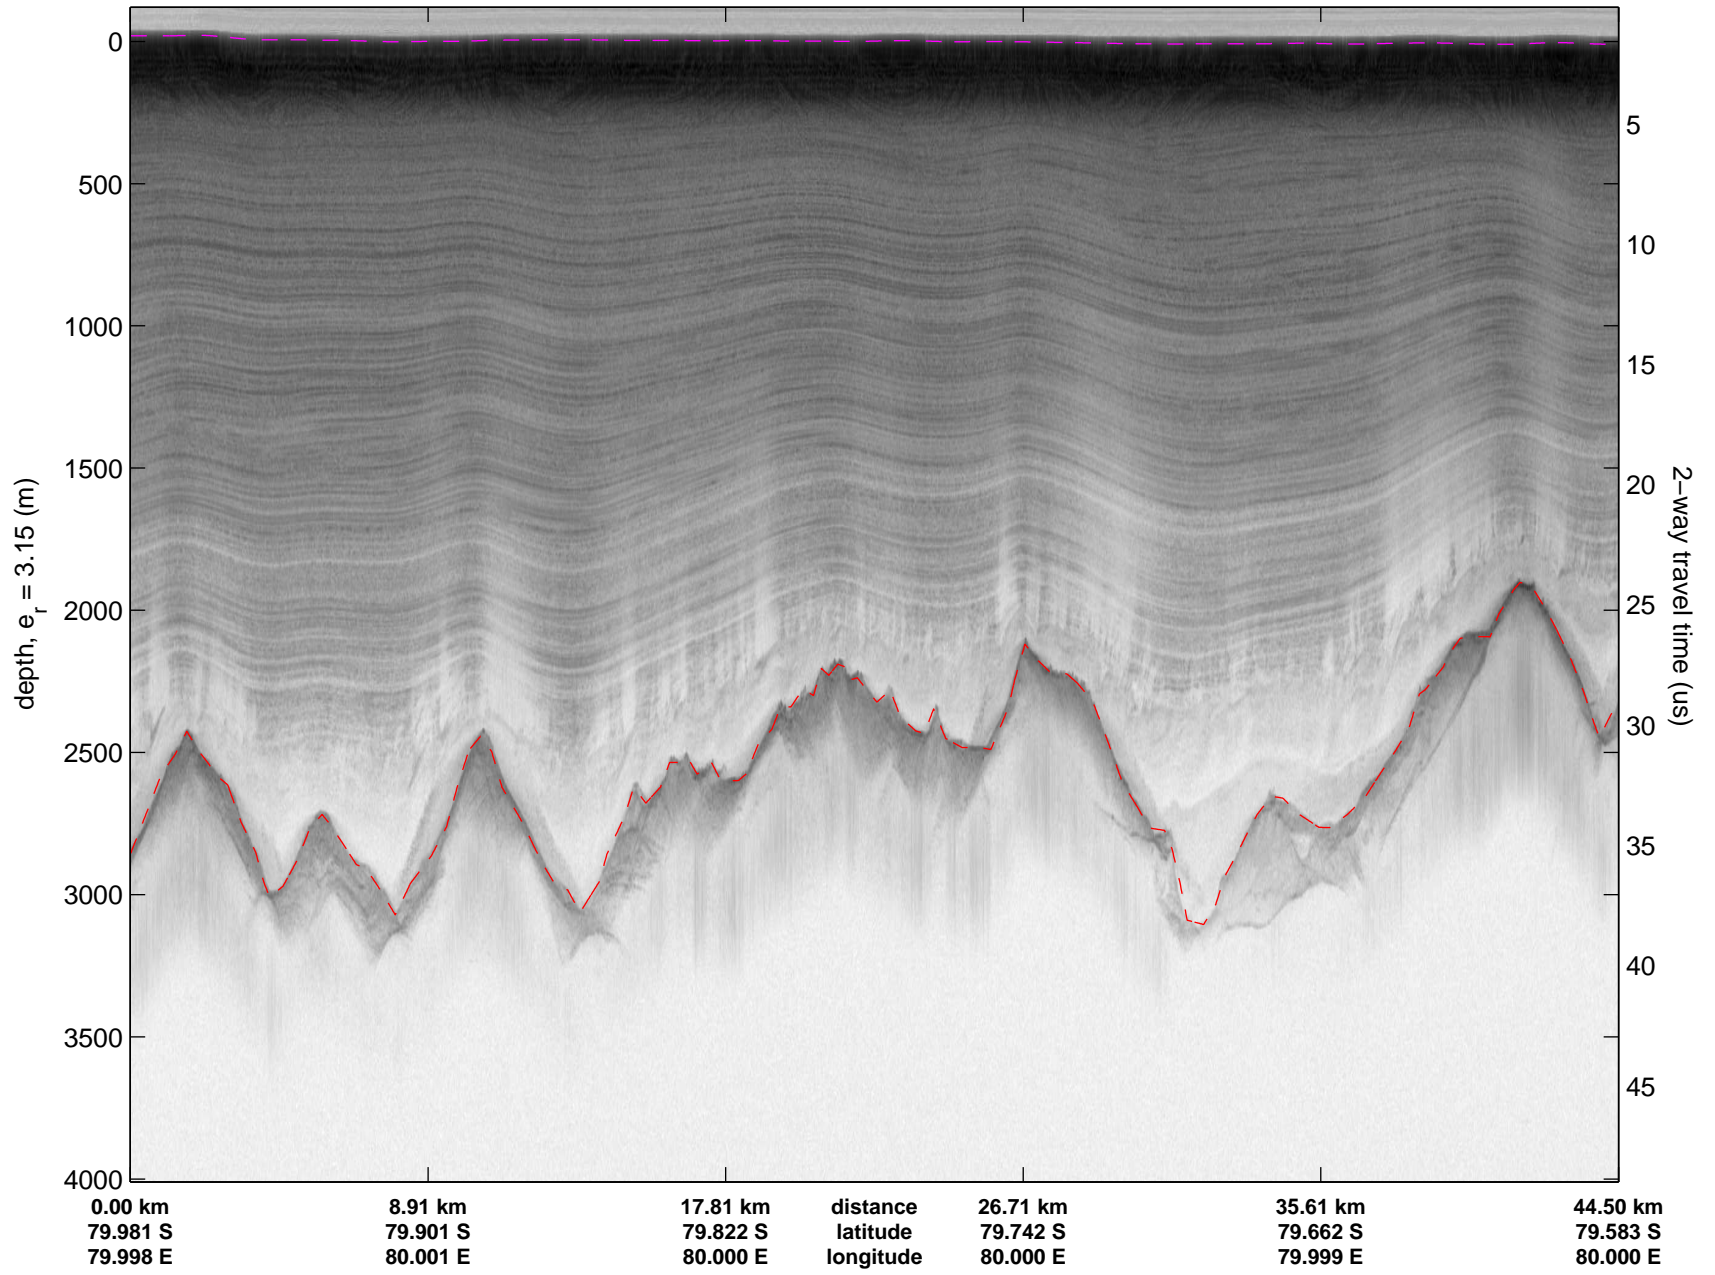

Data Frame ID: 20090101\_01\_007

Data Frame ID: 20090101\_01\_007

Data Frame ID: 20090101\_01\_008

Data Frame ID: 20090101\_01\_008

Data Frame ID: 20090101\_01\_009

Data Frame ID: 20090101\_01\_009

Data Frame ID: 20090101\_01\_010

Data Frame ID: 20090101\_01\_010

Data Frame ID: 20090101\_01\_011

Data Frame ID: 20090101\_01\_011

Data Frame ID: 20090101\_01\_012

Data Frame ID: 20090101\_01\_012

Data Frame ID: 20090101\_01\_013

Data Frame ID: 20090101\_01\_013

Data Frame ID: 20090101\_01\_017

Data Frame ID: 20090101\_01\_017

Polar Stereograph -71N/0E

Data Frame ID: 20090101\_01\_018

Data Frame ID: 20090101\_01\_018

Polar Stereograph -71N/0E

Data Frame ID: 20090101\_01\_019

Data Frame ID: 20090101\_01\_019

0.00 km	10.13 km	20.26 km	distance	30.40 km	40.54 km	50.65 km
77.545 S	77.508 S	77.476 S	latitude	77.447 S	77.417 S	77.387 S
79.997 E	79.636 E	79.245 E	longitude	78.848 E	78.455 E	78.065 E