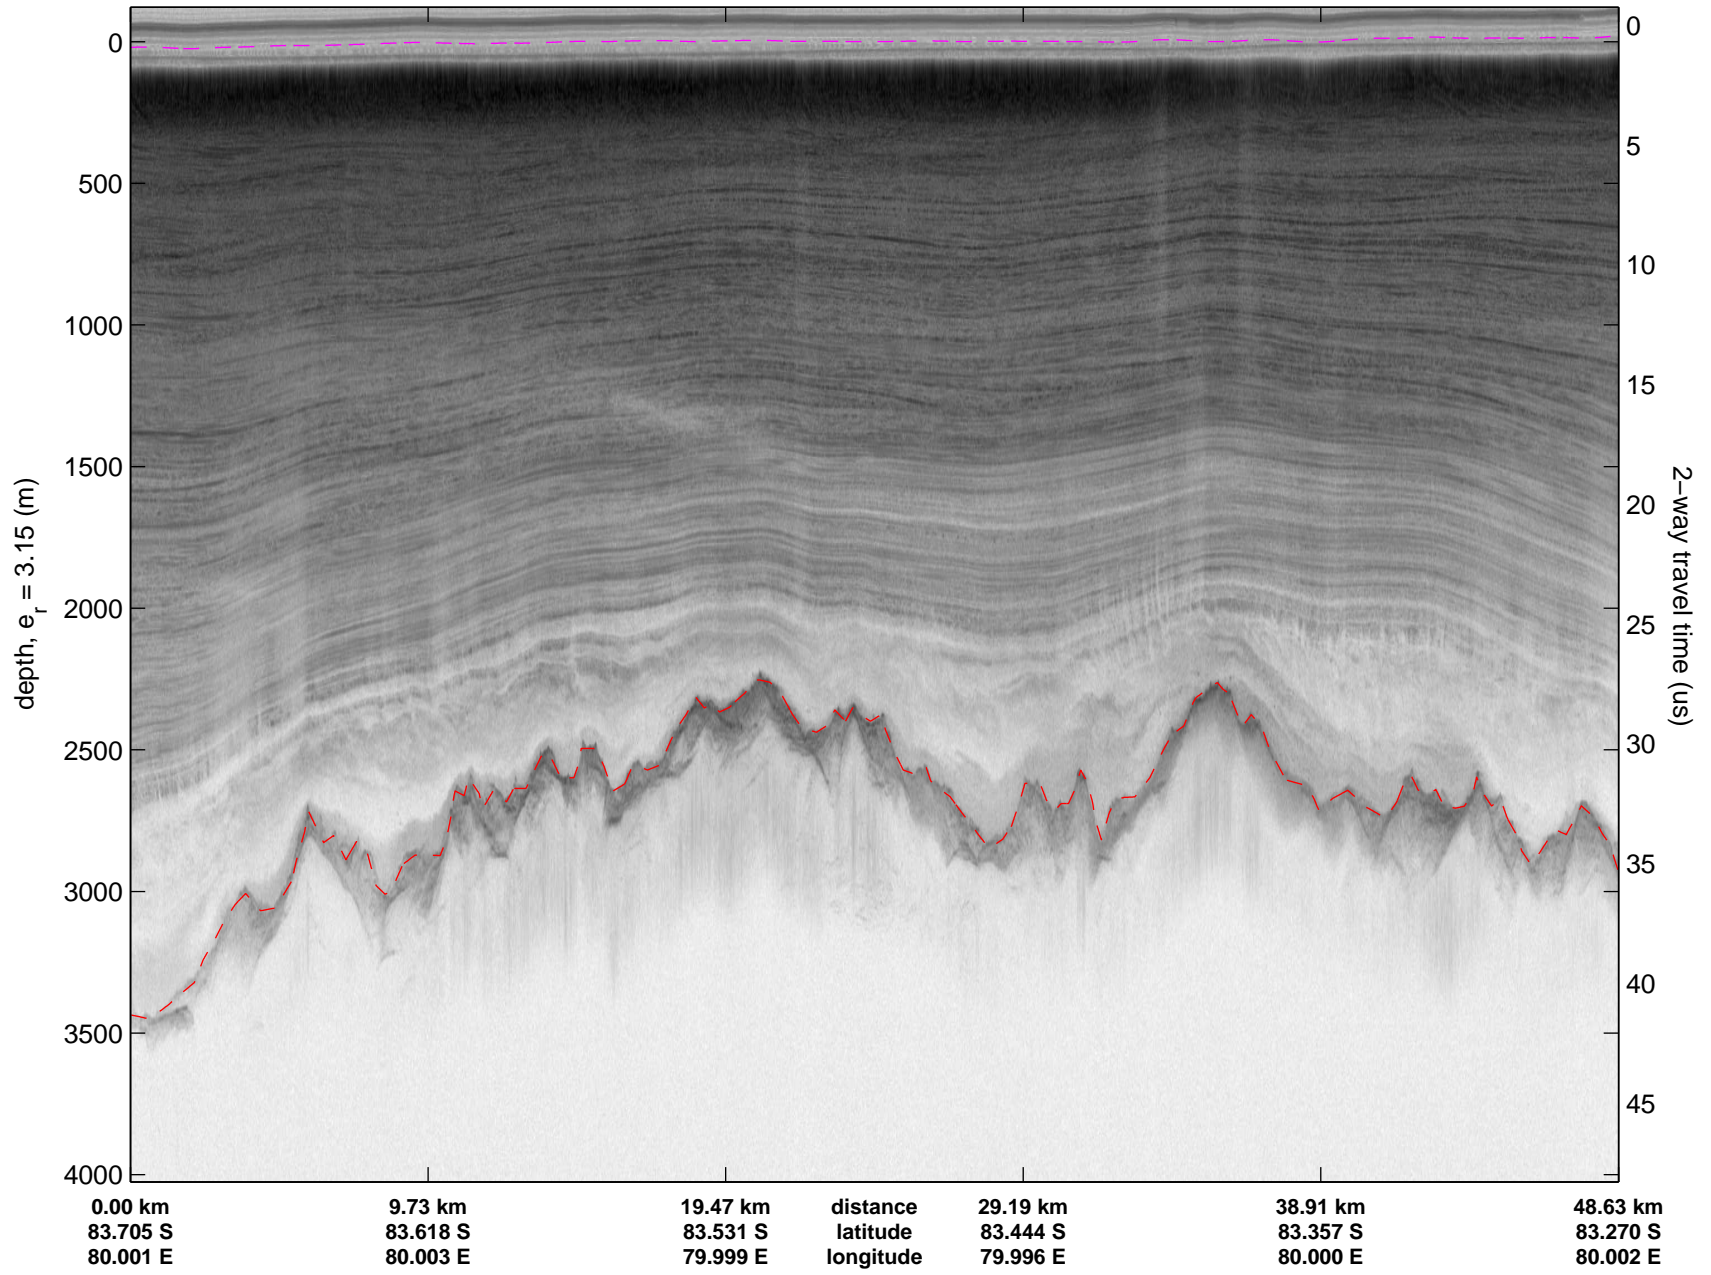

Polar Stereograph -71N/0E

Data Frame ID: 20090101\_01\_001

Data Frame ID: 20090101\_01\_001

Polar Stereograph -71N/0E

Data Frame ID: 20090101\_01\_002

Data Frame ID: 20090101\_01\_002

Data Frame ID: 20090101\_01\_003

Data Frame ID: 20090101\_01\_003

Data Frame ID: 20090101\_01\_004

Data Frame ID: 20090101\_01\_004

Data Frame ID: 20090101\_01\_005

Data Frame ID: 20090101\_01\_005

Data Frame ID: 20090101\_01\_006

Data Frame ID: 20090101\_01\_006

Data Frame ID: 20090101\_01\_007

Data Frame ID: 20090101\_01\_007

Data Frame ID: 20090101\_01\_008

Data Frame ID: 20090101\_01\_008

Data Frame ID: 20090101\_01\_009

Data Frame ID: 20090101\_01\_009

Data Frame ID: 20090101\_01\_010

Data Frame ID: 20090101\_01\_019

0.00 km	10.13 km	20.26 km	distance	30.40 km	40.54 km	50.65 km
77.545 S	77.508 S	77.476 S	latitude	77.447 S	77.417 S	77.387 S
79.997 E	79.636 E	79.245 E	longitude	78.848 E	78.455 E	78.065 E