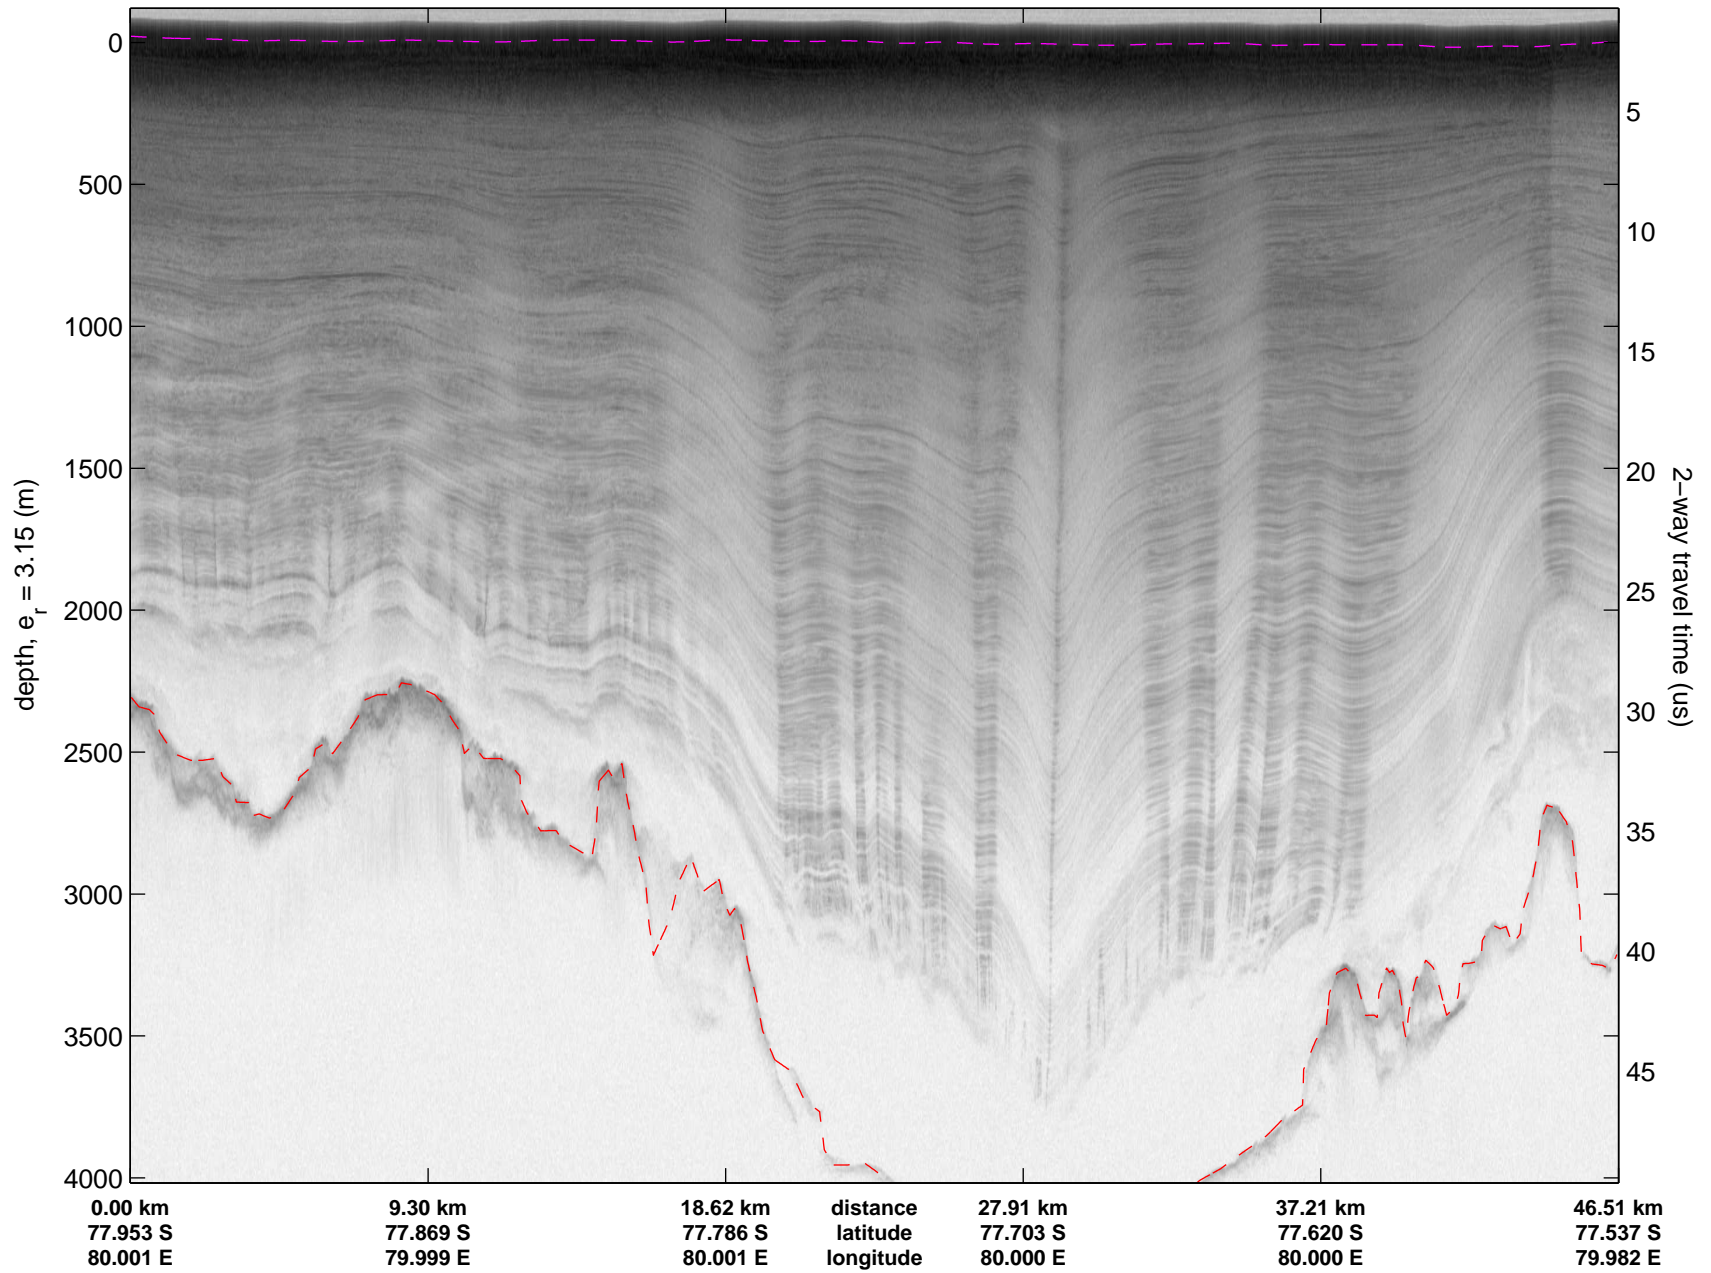

Data Frame ID: 20090101\_01\_010

Data Frame ID: 20090101\_01\_011

Data Frame ID: 20090101\_01\_011

Data Frame ID: 20090101\_01\_012

Data Frame ID: 20090101\_01\_012

Data Frame ID: 20090101\_01\_013

Data Frame ID: 20090101\_01\_013

Data Frame ID: 20090101\_01\_017

Data Frame ID: 20090101\_01\_017

Polar Stereograph -71N/0E

Data Frame ID: 20090101\_01\_018

Data Frame ID: 20090101\_01\_018

Polar Stereograph -71N/0E

Data Frame ID: 20090101\_01\_019

Data Frame ID: 20090101\_01\_019

0.00 km	10.13 km	20.26 km	distance	30.40 km	40.54 km	50.65 km
77.545 S	77.508 S	77.476 S	latitude	77.447 S	77.417 S	77.387 S
79.997 E	79.636 E	79.245 E	longitude	78.848 E	78.455 E	78.065 E

Polar Stereograph -71N/0E

Data Frame ID: 20090101\_01\_020

Data Frame ID: 20090101\_01\_020