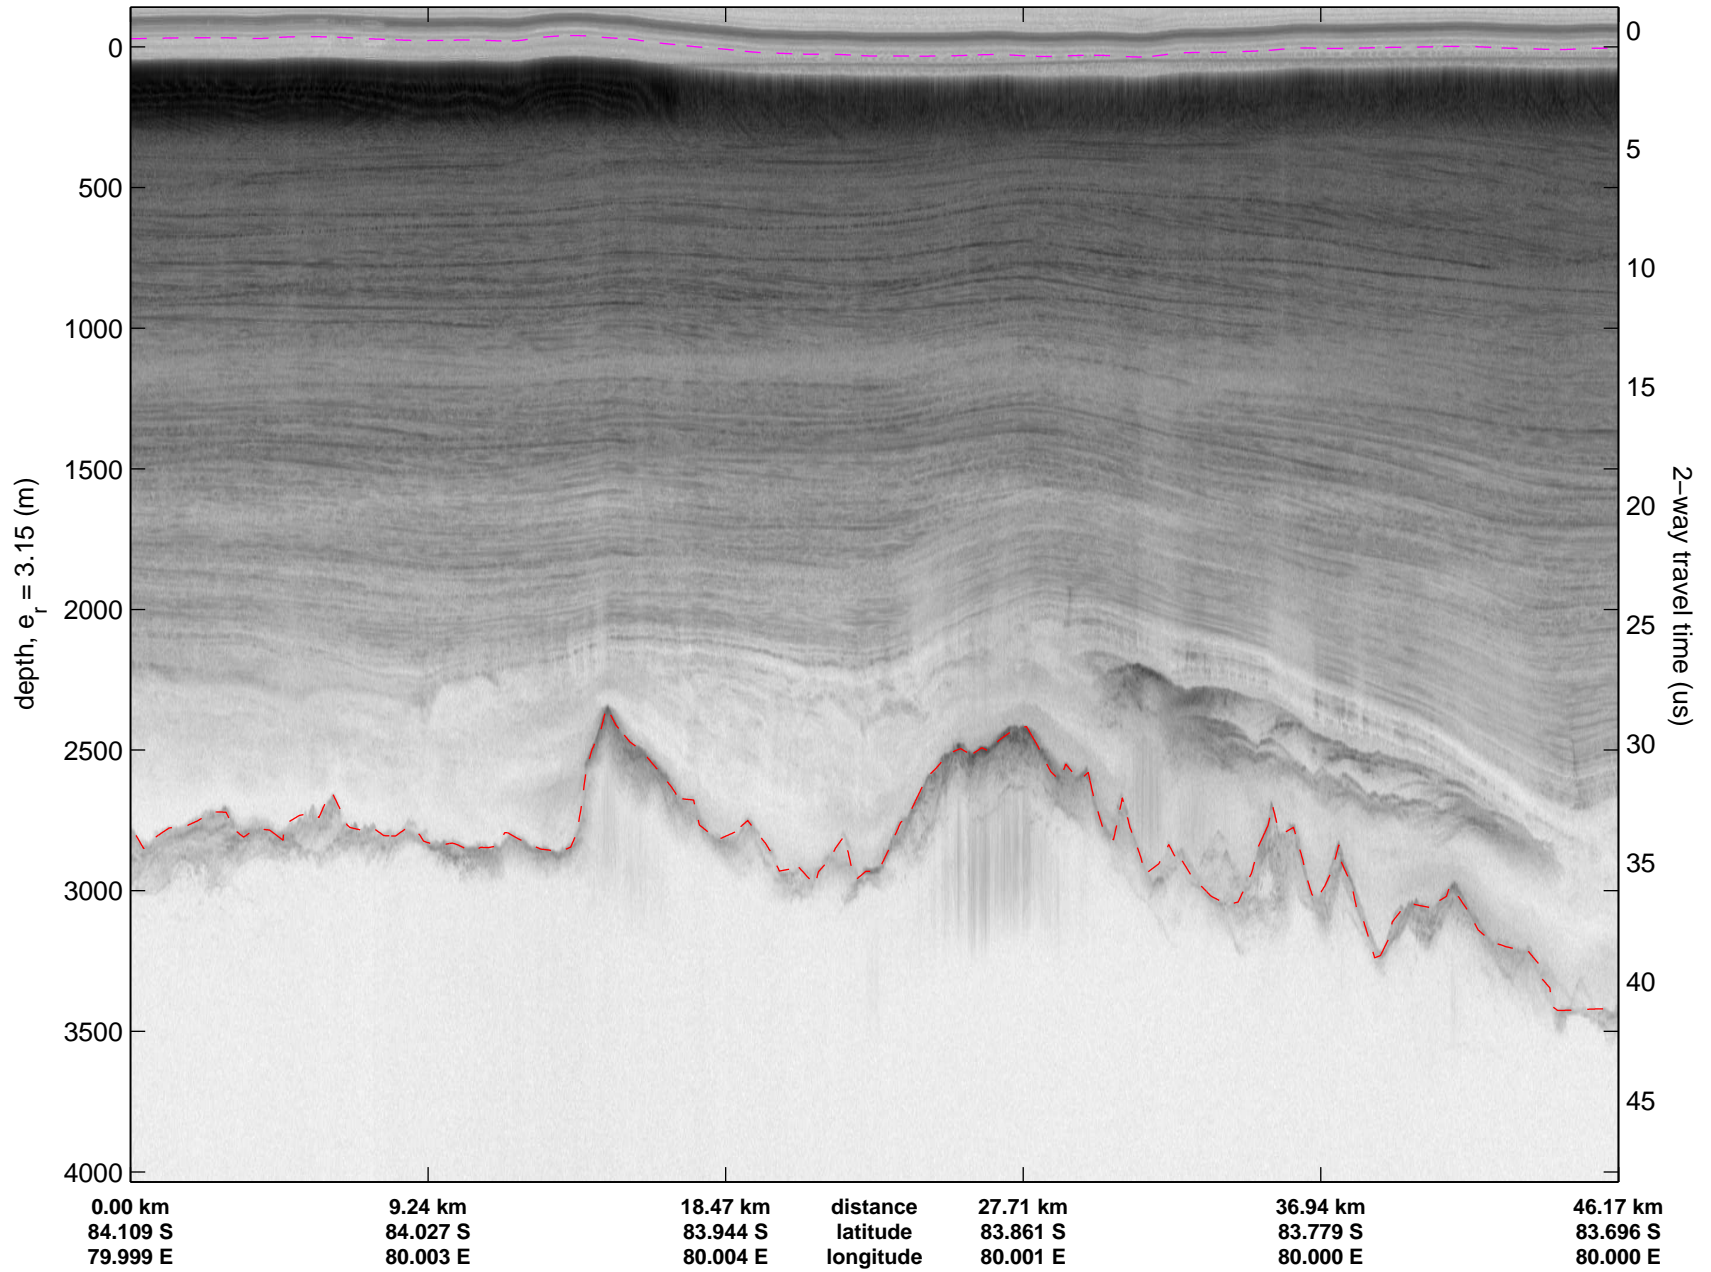

Polar Stereograph -71N/0E

Data Frame ID: 20090101\_01\_001

Data Frame ID: 20090101\_01\_001

Polar Stereograph -71N/0E

Data Frame ID: 20090101\_01\_002

Data Frame ID: 20090101\_01\_002

Data Frame ID: 20090101\_01\_003

Data Frame ID: 20090101\_01\_003

Data Frame ID: 20090101\_01\_004

Data Frame ID: 20090101\_01\_004

Data Frame ID: 20090101\_01\_005

Data Frame ID: 20090101\_01\_005

Data Frame ID: 20090101\_01\_006

Data Frame ID: 20090101\_01\_006

Data Frame ID: 20090101\_01\_007

Data Frame ID: 20090101\_01\_007

Data Frame ID: 20090101\_01\_008

Data Frame ID: 20090101\_01\_008

Data Frame ID: 20090101\_01\_009

Data Frame ID: 20090101\_01\_009

Data Frame ID: 20090101\_01\_010

Data Frame ID: 20090101\_01\_019

0.00 km	10.13 km	20.26 km	distance	30.40 km	40.54 km	50.65 km
77.545 S	77.508 S	77.476 S	latitude	77.447 S	77.417 S	77.387 S
79.997 E	79.636 E	79.245 E	longitude	78.848 E	78.455 E	78.065 E