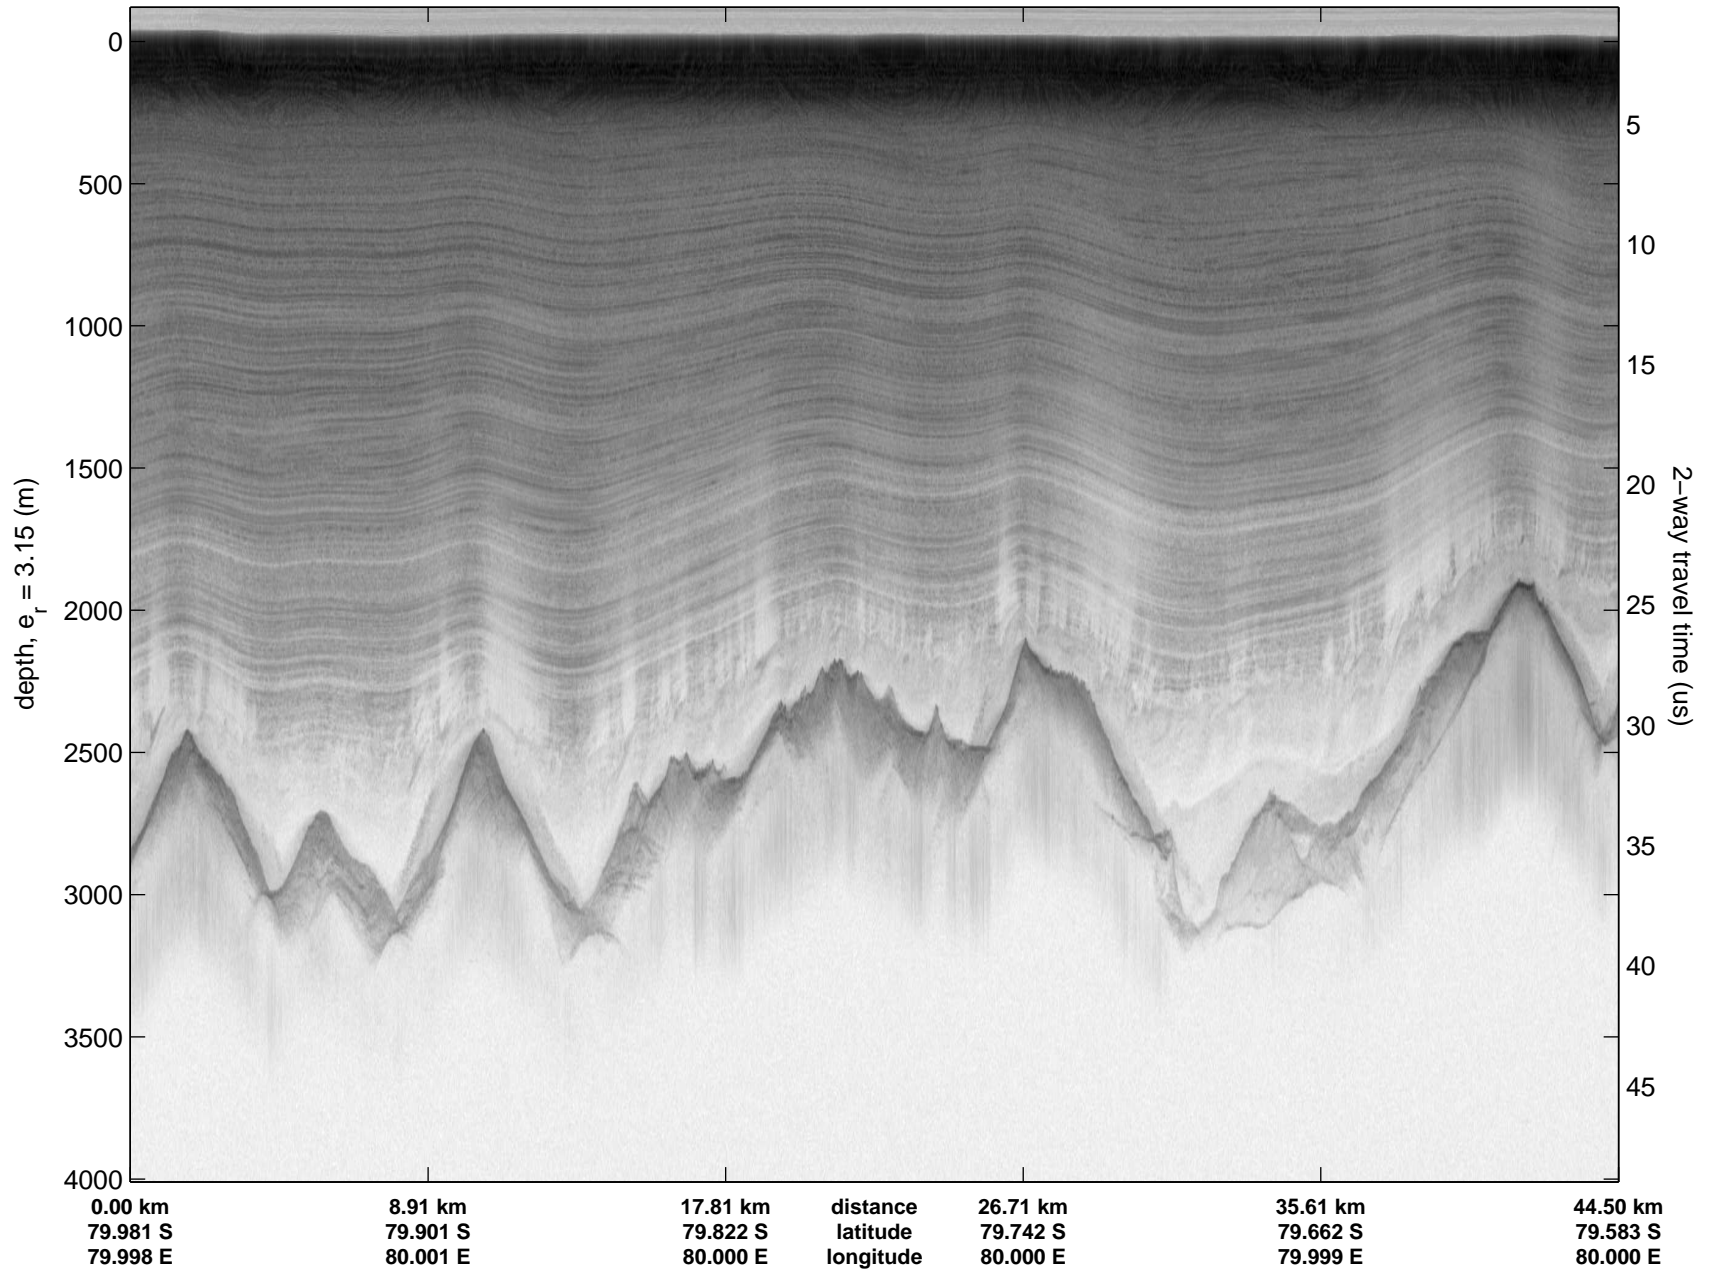

Data Frame ID: 20090101\_01\_007

Data Frame ID: 20090101\_01\_007

Data Frame ID: 20090101\_01\_008

Data Frame ID: 20090101\_01\_008

Data Frame ID: 20090101\_01\_009

Data Frame ID: 20090101\_01\_009

Data Frame ID: 20090101\_01\_010

Data Frame ID: 20090101\_01\_010

Data Frame ID: 20090101\_01\_011

Data Frame ID: 20090101\_01\_011

Data Frame ID: 20090101\_01\_012

Data Frame ID: 20090101\_01\_012

Data Frame ID: 20090101\_01\_013

Data Frame ID: 20090101\_01\_013

Data Frame ID: 20090101\_01\_017

Data Frame ID: 20090101\_01\_017

Polar Stereograph -71N/0E

Data Frame ID: 20090101\_01\_018

Data Frame ID: 20090101\_01\_018

Polar Stereograph -71N/0E

Data Frame ID: 20090101\_01\_019

Data Frame ID: 20090101\_01\_019

0.00 km	10.13 km	20.26 km	distance	30.40 km	40.54 km	50.65 km
77.545 S	77.508 S	77.476 S	latitude	77.447 S	77.417 S	77.387 S
79.997 E	79.636 E	79.245 E	longitude	78.848 E	78.455 E	78.065 E