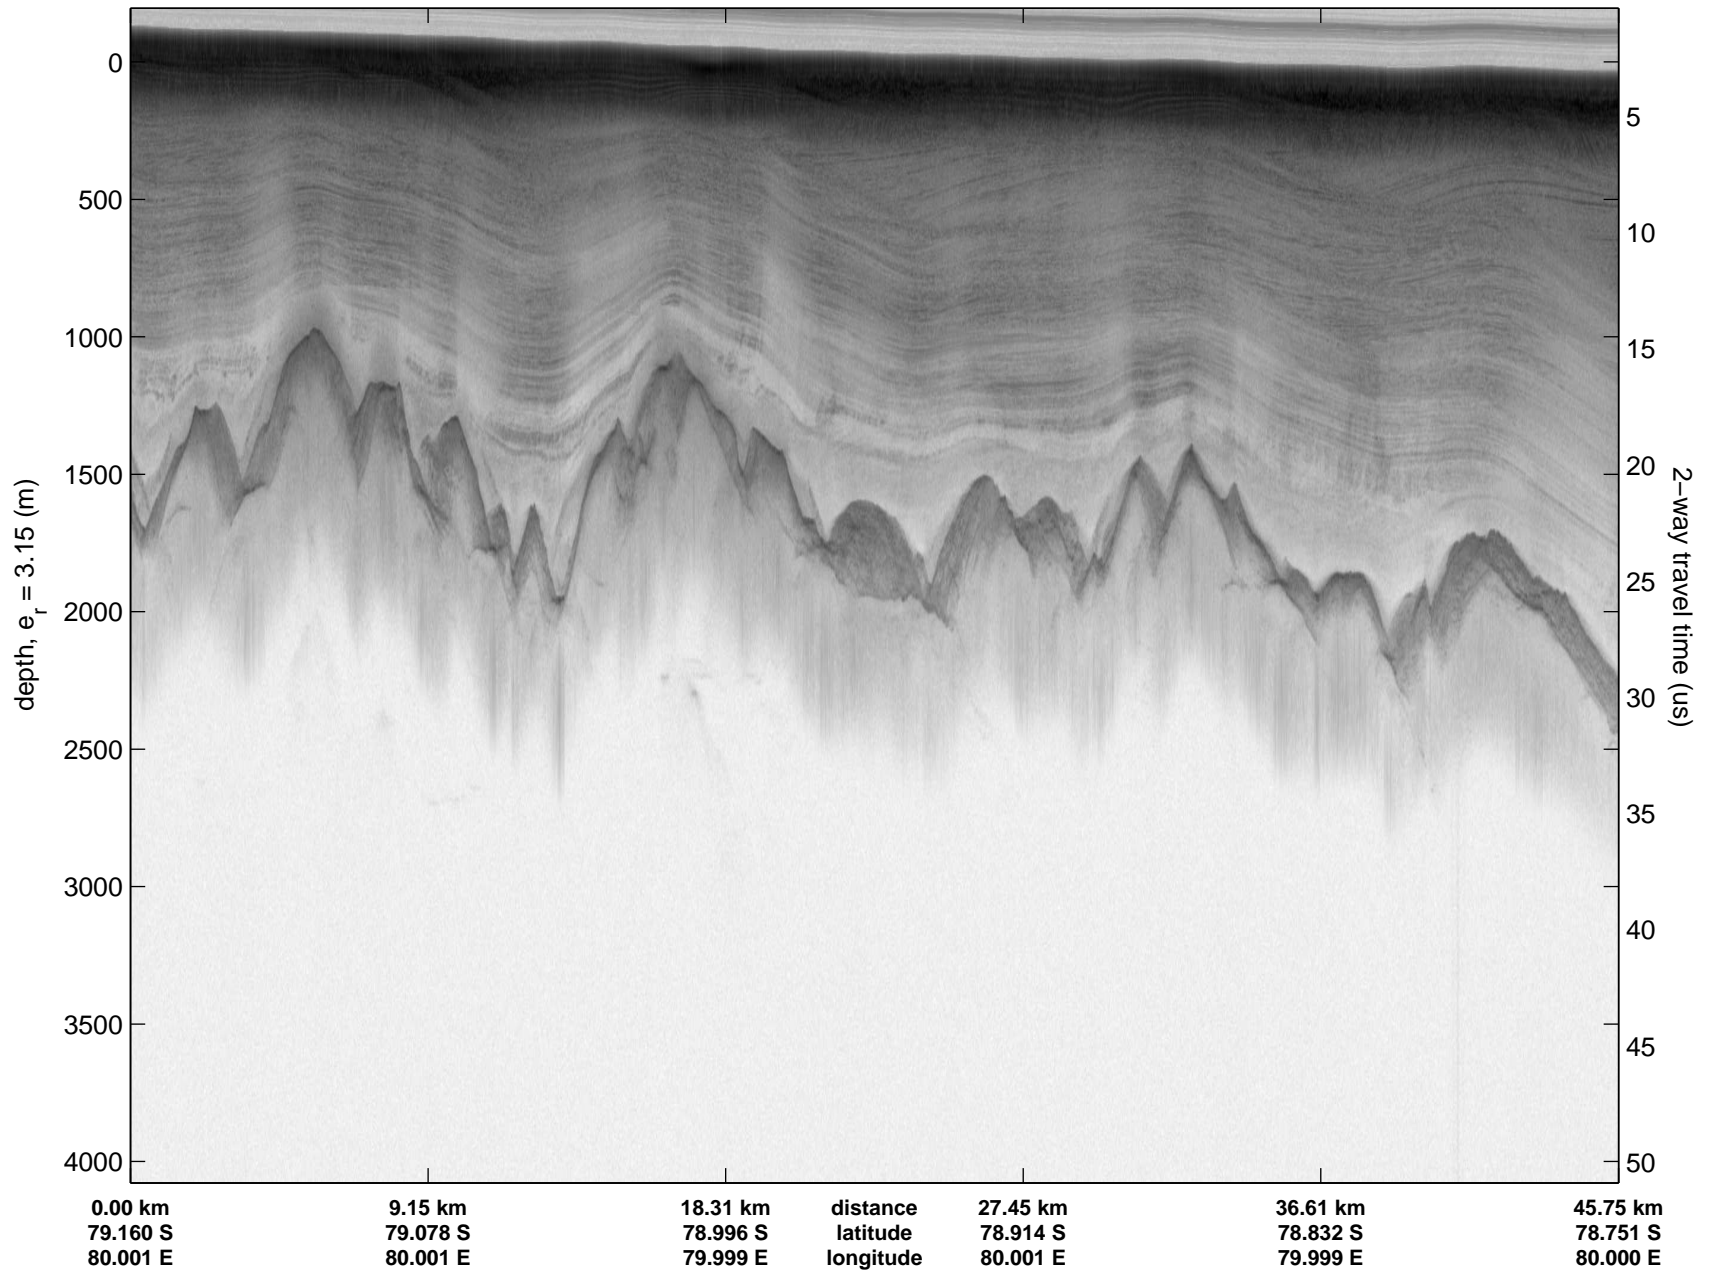

Data Frame ID: 20090101\_01\_010

Data Frame ID: 20090101\_01\_011

Data Frame ID: 20090101\_01\_011

Data Frame ID: 20090101\_01\_012

Data Frame ID: 20090101\_01\_012

Data Frame ID: 20090101\_01\_013

Data Frame ID: 20090101\_01\_013

Polar Stereograph -71N/0E

Data Frame ID: 20090101\_01\_014

Data Frame ID: 20090101\_01\_014

Data Frame ID: 20090101\_01\_015

Data Frame ID: 20090101\_01\_015

Data Frame ID: 20090101\_01\_016

Data Frame ID: 20090101\_01\_016

Data Frame ID: 20090101\_01\_017

Data Frame ID: 20090101\_01\_017

Polar Stereograph -71N/0E

Data Frame ID: 20090101\_01\_018

Data Frame ID: 20090101\_01\_018

Polar Stereograph -71N/0E

Data Frame ID: 20090101\_01\_019

Data Frame ID: 20090101\_01\_019

0.00 km	10.13 km	20.26 km	distance	30.40 km	40.54 km	50.65 km
77.545 S	77.508 S	77.476 S	latitude	77.447 S	77.417 S	77.387 S
79.997 E	79.636 E	79.245 E	longitude	78.848 E	78.455 E	78.065 E