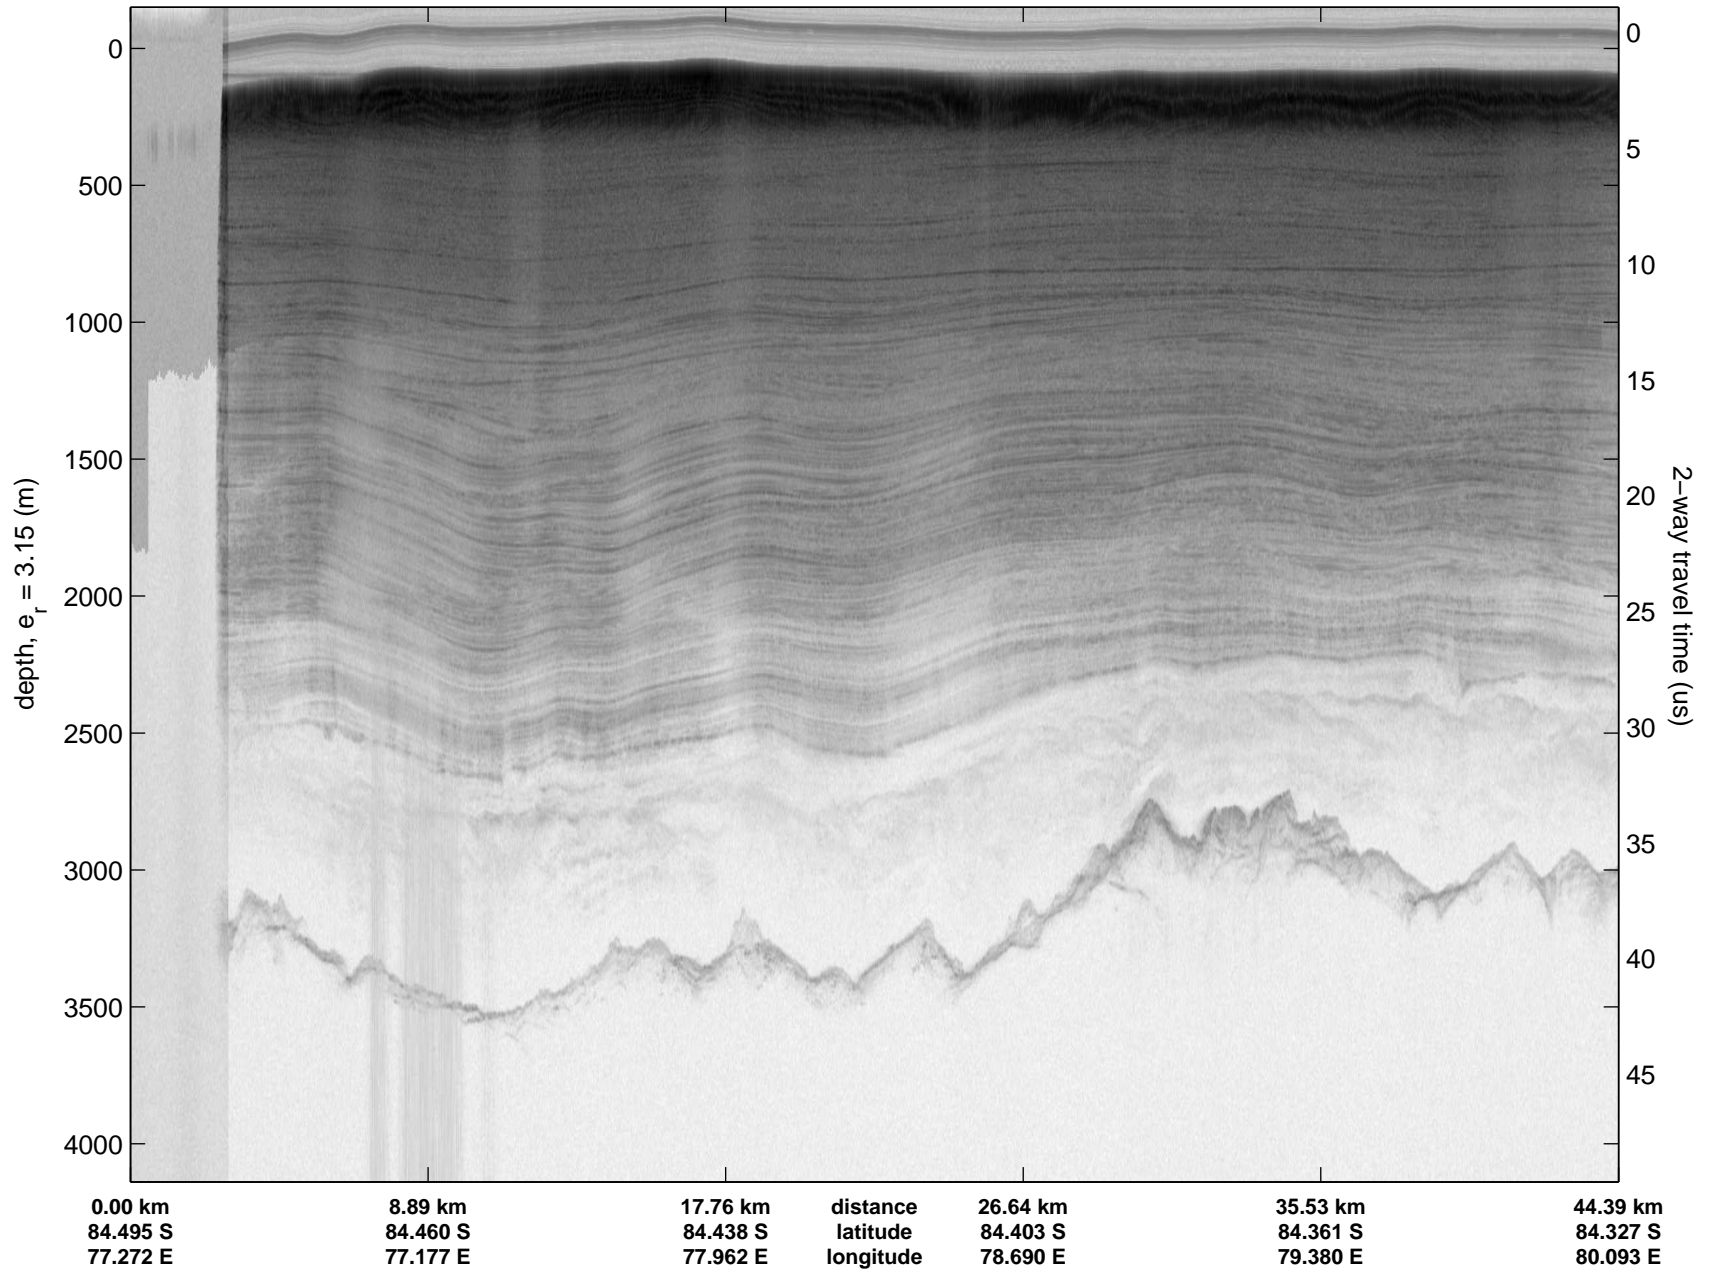

Polar Stereograph -71N/0E

Data Frame ID: 20090101\_01\_001

Data Frame ID: 20090101\_01\_001

Polar Stereograph -71N/0E

Data Frame ID: 20090101\_01\_002

Data Frame ID: 20090101\_01\_002

Data Frame ID: 20090101\_01\_003

Data Frame ID: 20090101\_01\_003

Data Frame ID: 20090101\_01\_004

Data Frame ID: 20090101\_01\_004

Data Frame ID: 20090101\_01\_005

Data Frame ID: 20090101\_01\_005

Data Frame ID: 20090101\_01\_006

Data Frame ID: 20090101\_01\_006

Data Frame ID: 20090101\_01\_007

Data Frame ID: 20090101\_01\_007

Data Frame ID: 20090101\_01\_008

Data Frame ID: 20090101\_01\_008

Data Frame ID: 20090101\_01\_009

Data Frame ID: 20090101\_01\_009

Data Frame ID: 20090101\_01\_010

Data Frame ID: 20090101\_01\_019

0.00 km	10.13 km	20.26 km	distance	30.40 km	40.54 km	50.65 km
77.545 S	77.508 S	77.476 S	latitude	77.447 S	77.417 S	77.387 S
79.997 E	79.636 E	79.245 E	longitude	78.848 E	78.455 E	78.065 E