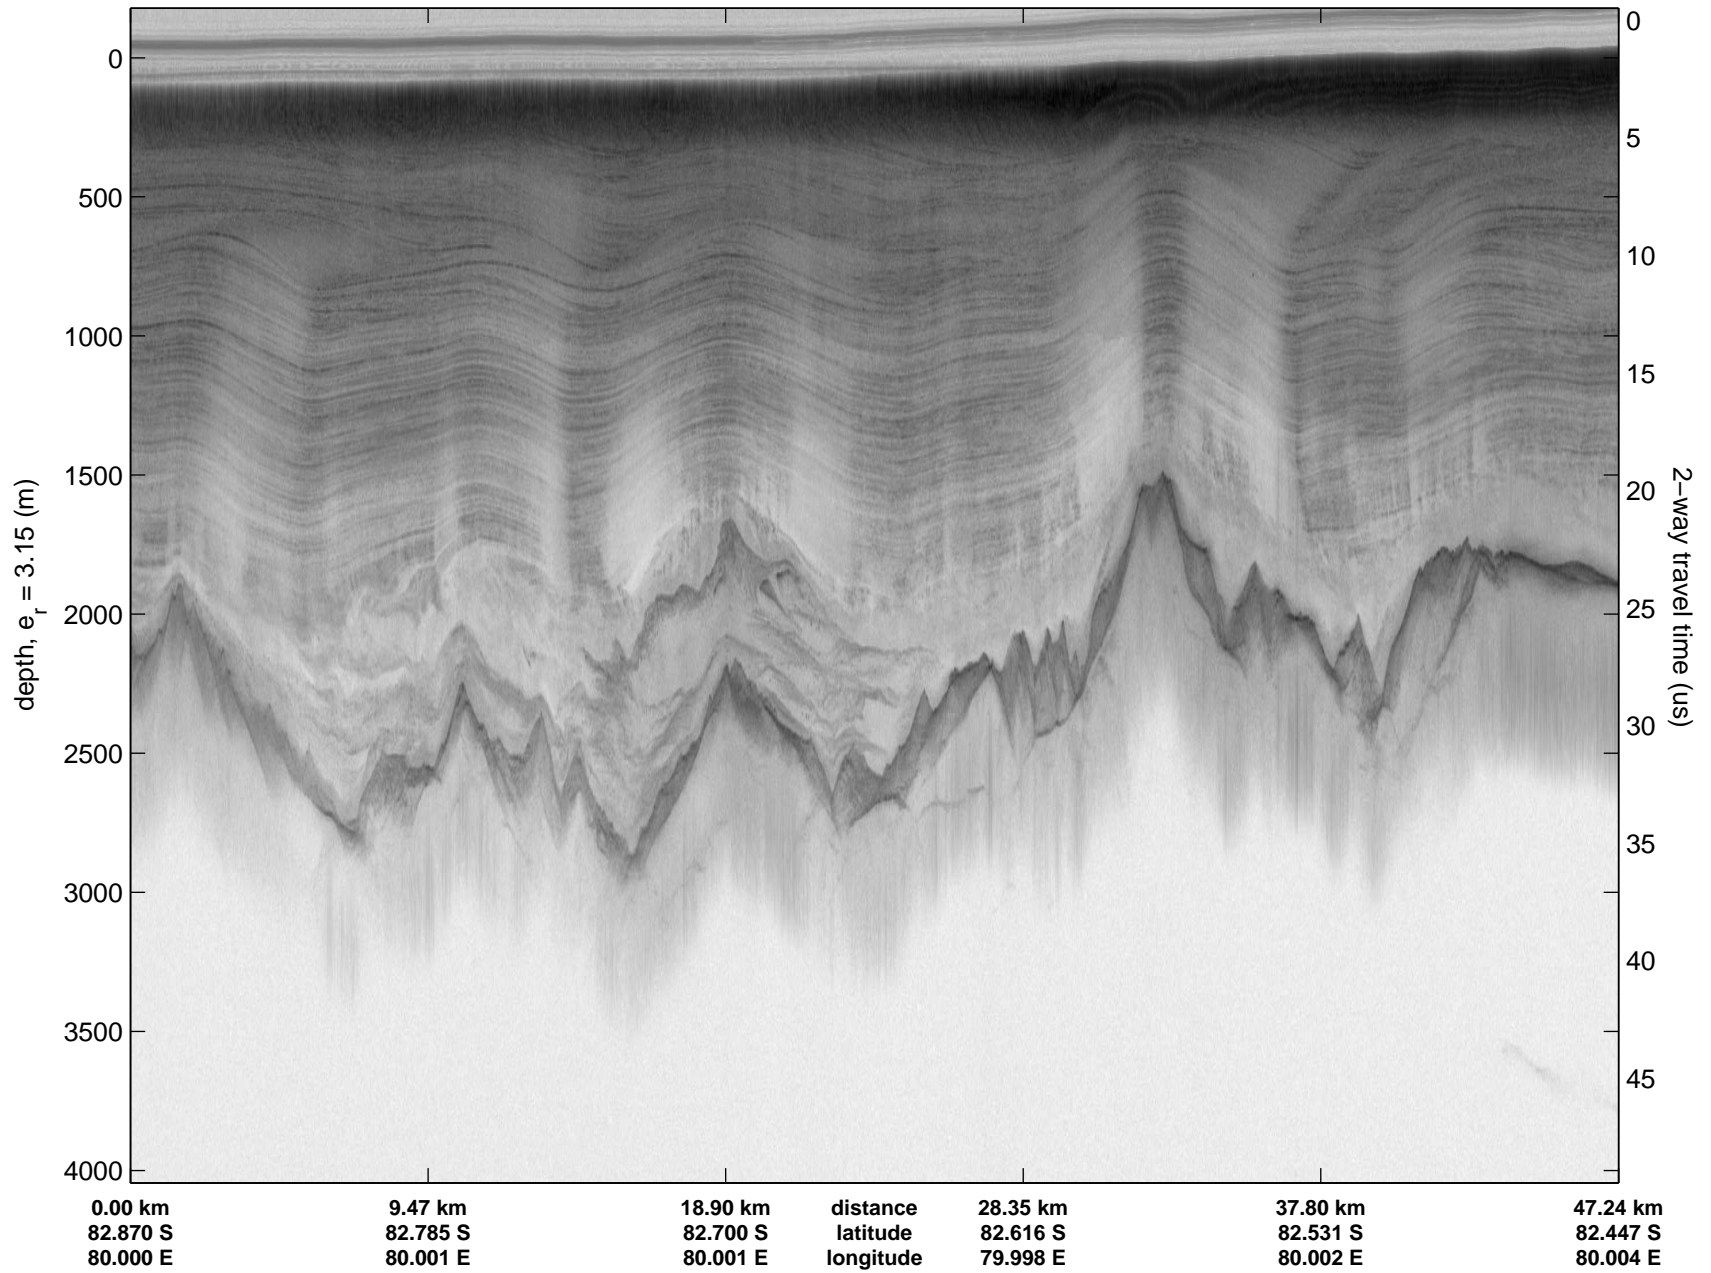

Polar Stereograph -71N/0E

Data Frame ID: 20090101\_01\_001

Data Frame ID: 20090101\_01\_001

Polar Stereograph -71N/0E

Data Frame ID: 20090101\_01\_002

Data Frame ID: 20090101\_01\_002

Data Frame ID: 20090101\_01\_003

Data Frame ID: 20090101\_01\_003

Data Frame ID: 20090101\_01\_004

Data Frame ID: 20090101\_01\_004

Data Frame ID: 20090101\_01\_005

Data Frame ID: 20090101\_01\_005

Data Frame ID: 20090101\_01\_006

Data Frame ID: 20090101\_01\_006

Data Frame ID: 20090101\_01\_007

Data Frame ID: 20090101\_01\_007

Data Frame ID: 20090101\_01\_008

Data Frame ID: 20090101\_01\_008

Data Frame ID: 20090101\_01\_009

Data Frame ID: 20090101\_01\_009

Data Frame ID: 20090101\_01\_010

Data Frame ID: 20090101\_01\_019

0.00 km	10.13 km	20.26 km	distance	30.40 km	40.54 km	50.65 km
77.545 S	77.508 S	77.476 S	latitude	77.447 S	77.417 S	77.387 S
79.997 E	79.636 E	79.245 E	longitude	78.848 E	78.455 E	78.065 E