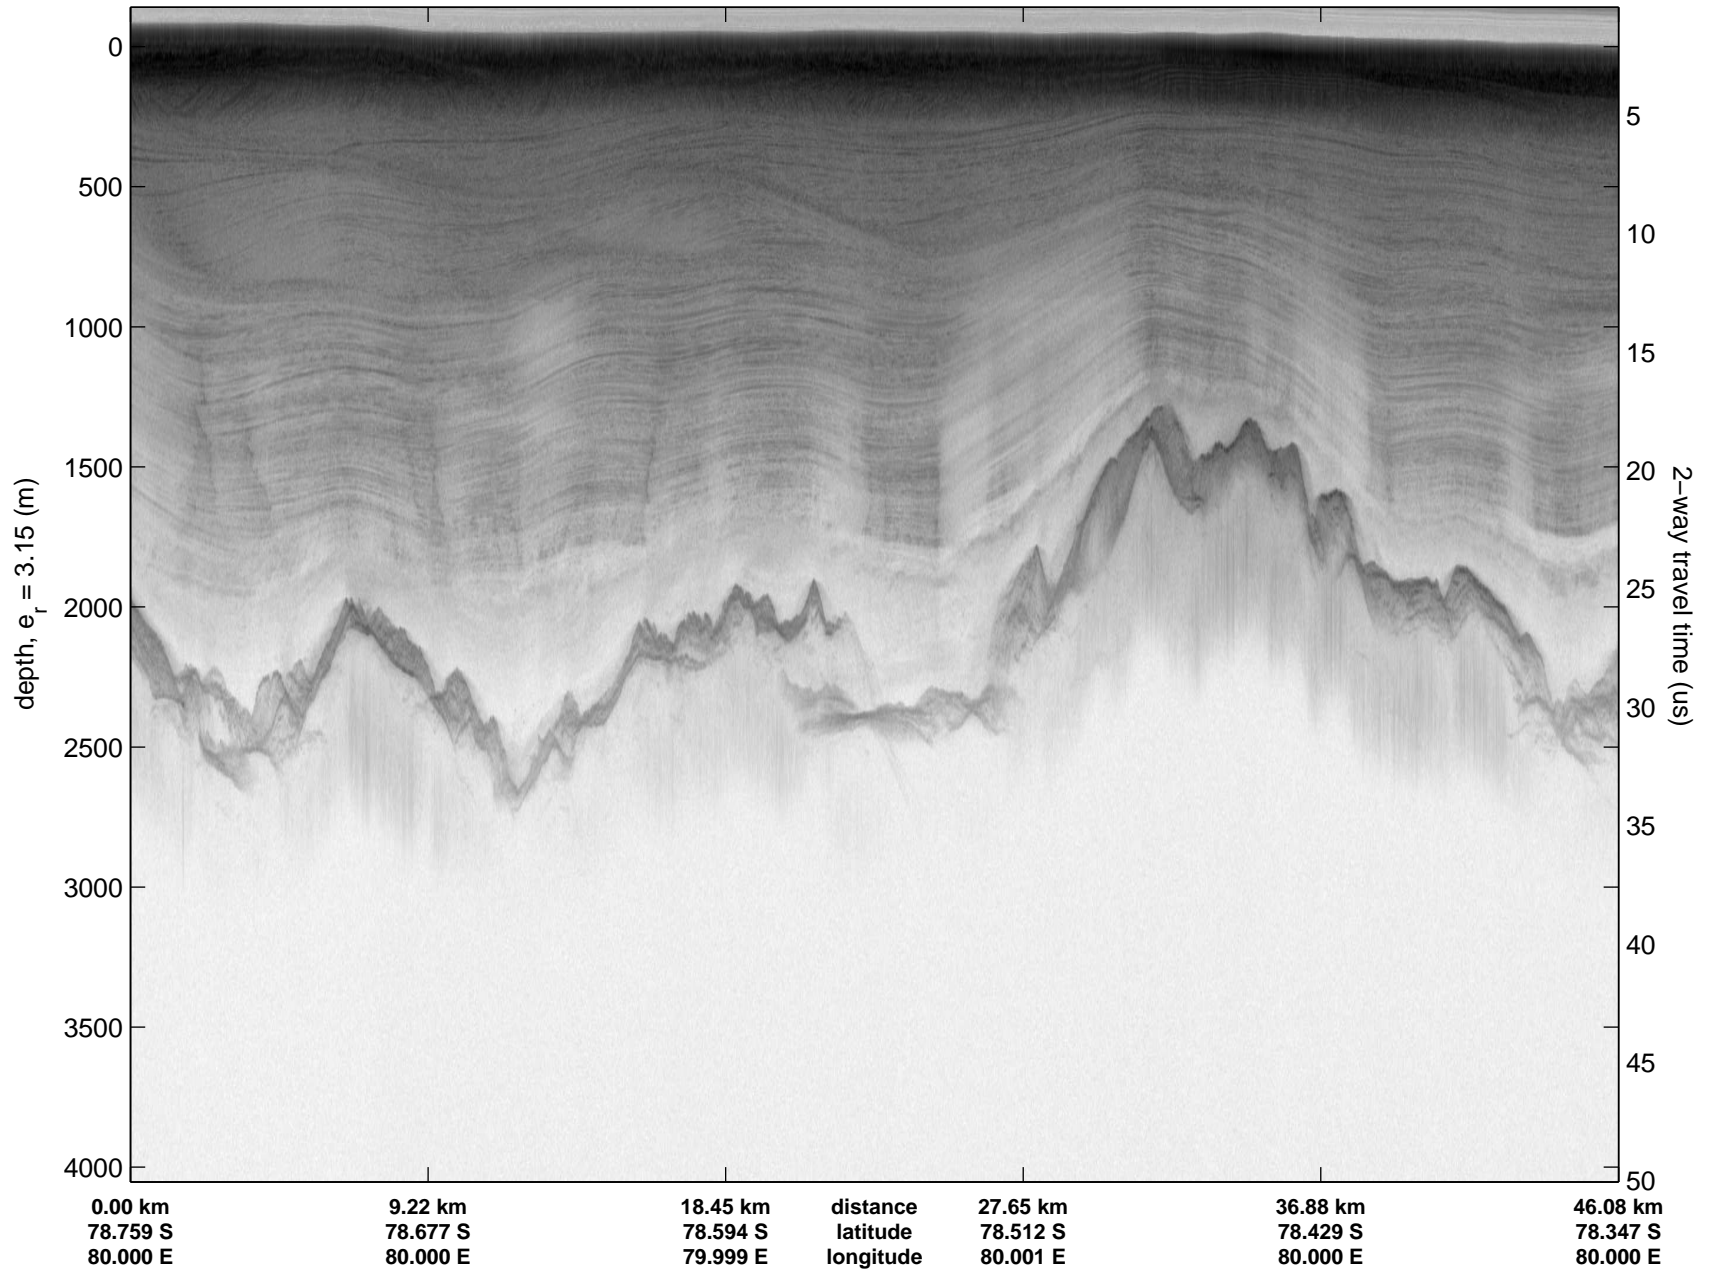

Data Frame ID: 20090101\_01\_010

Data Frame ID: 20090101\_01\_011

Data Frame ID: 20090101\_01\_011

Data Frame ID: 20090101\_01\_012

Data Frame ID: 20090101\_01\_012

Data Frame ID: 20090101\_01\_013

Data Frame ID: 20090101\_01\_013

Polar Stereograph -71N/0E

Data Frame ID: 20090101\_01\_014

Data Frame ID: 20090101\_01\_014

Data Frame ID: 20090101\_01\_015

Data Frame ID: 20090101\_01\_015

Data Frame ID: 20090101\_01\_016

Data Frame ID: 20090101\_01\_016

Data Frame ID: 20090101\_01\_017

Data Frame ID: 20090101\_01\_017

Polar Stereograph -71N/0E

Data Frame ID: 20090101\_01\_018

Data Frame ID: 20090101\_01\_018

Polar Stereograph -71N/0E

Data Frame ID: 20090101\_01\_019

Data Frame ID: 20090101\_01\_019

0.00 km	10.13 km	20.26 km	distance	30.40 km	40.54 km	50.65 km
77.545 S	77.508 S	77.476 S	latitude	77.447 S	77.417 S	77.387 S
79.997 E	79.636 E	79.245 E	longitude	78.848 E	78.455 E	78.065 E