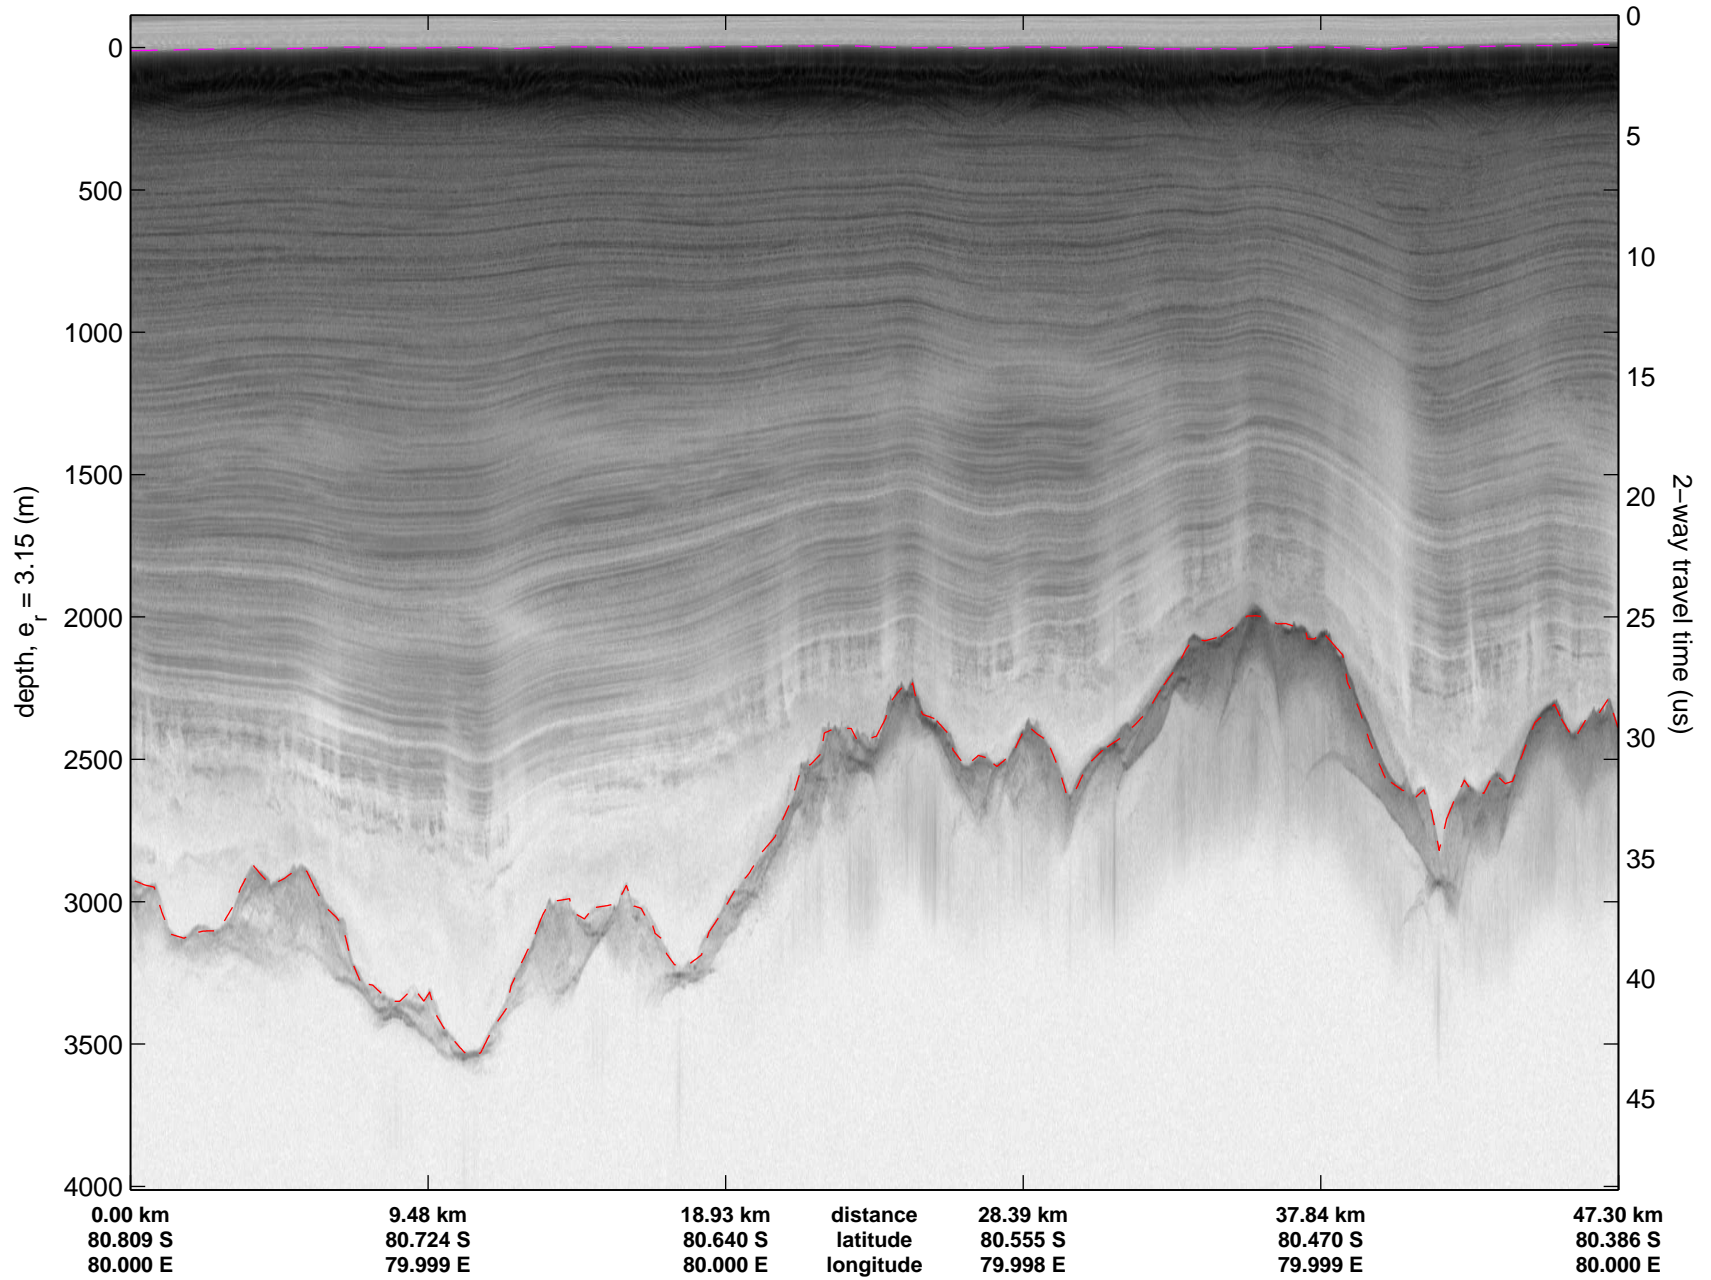

Data Frame ID: 20090101\_01\_007

Data Frame ID: 20090101\_01\_007

Data Frame ID: 20090101\_01\_008

Data Frame ID: 20090101\_01\_008

Data Frame ID: 20090101\_01\_009

Data Frame ID: 20090101\_01\_009

Data Frame ID: 20090101\_01\_010

Data Frame ID: 20090101\_01\_010

Data Frame ID: 20090101\_01\_011

Data Frame ID: 20090101\_01\_011

Data Frame ID: 20090101\_01\_012

Data Frame ID: 20090101\_01\_012

Data Frame ID: 20090101\_01\_013

Data Frame ID: 20090101\_01\_013

Data Frame ID: 20090101\_01\_017

Data Frame ID: 20090101\_01\_017

Polar Stereograph -71N/0E

Data Frame ID: 20090101\_01\_018

Data Frame ID: 20090101\_01\_018

Polar Stereograph -71N/0E

Data Frame ID: 20090101\_01\_019

Data Frame ID: 20090101\_01\_019

0.00 km	10.13 km	20.26 km	distance	30.40 km	40.54 km	50.65 km
77.545 S	77.508 S	77.476 S	latitude	77.447 S	77.417 S	77.387 S
79.997 E	79.636 E	79.245 E	longitude	78.848 E	78.455 E	78.065 E