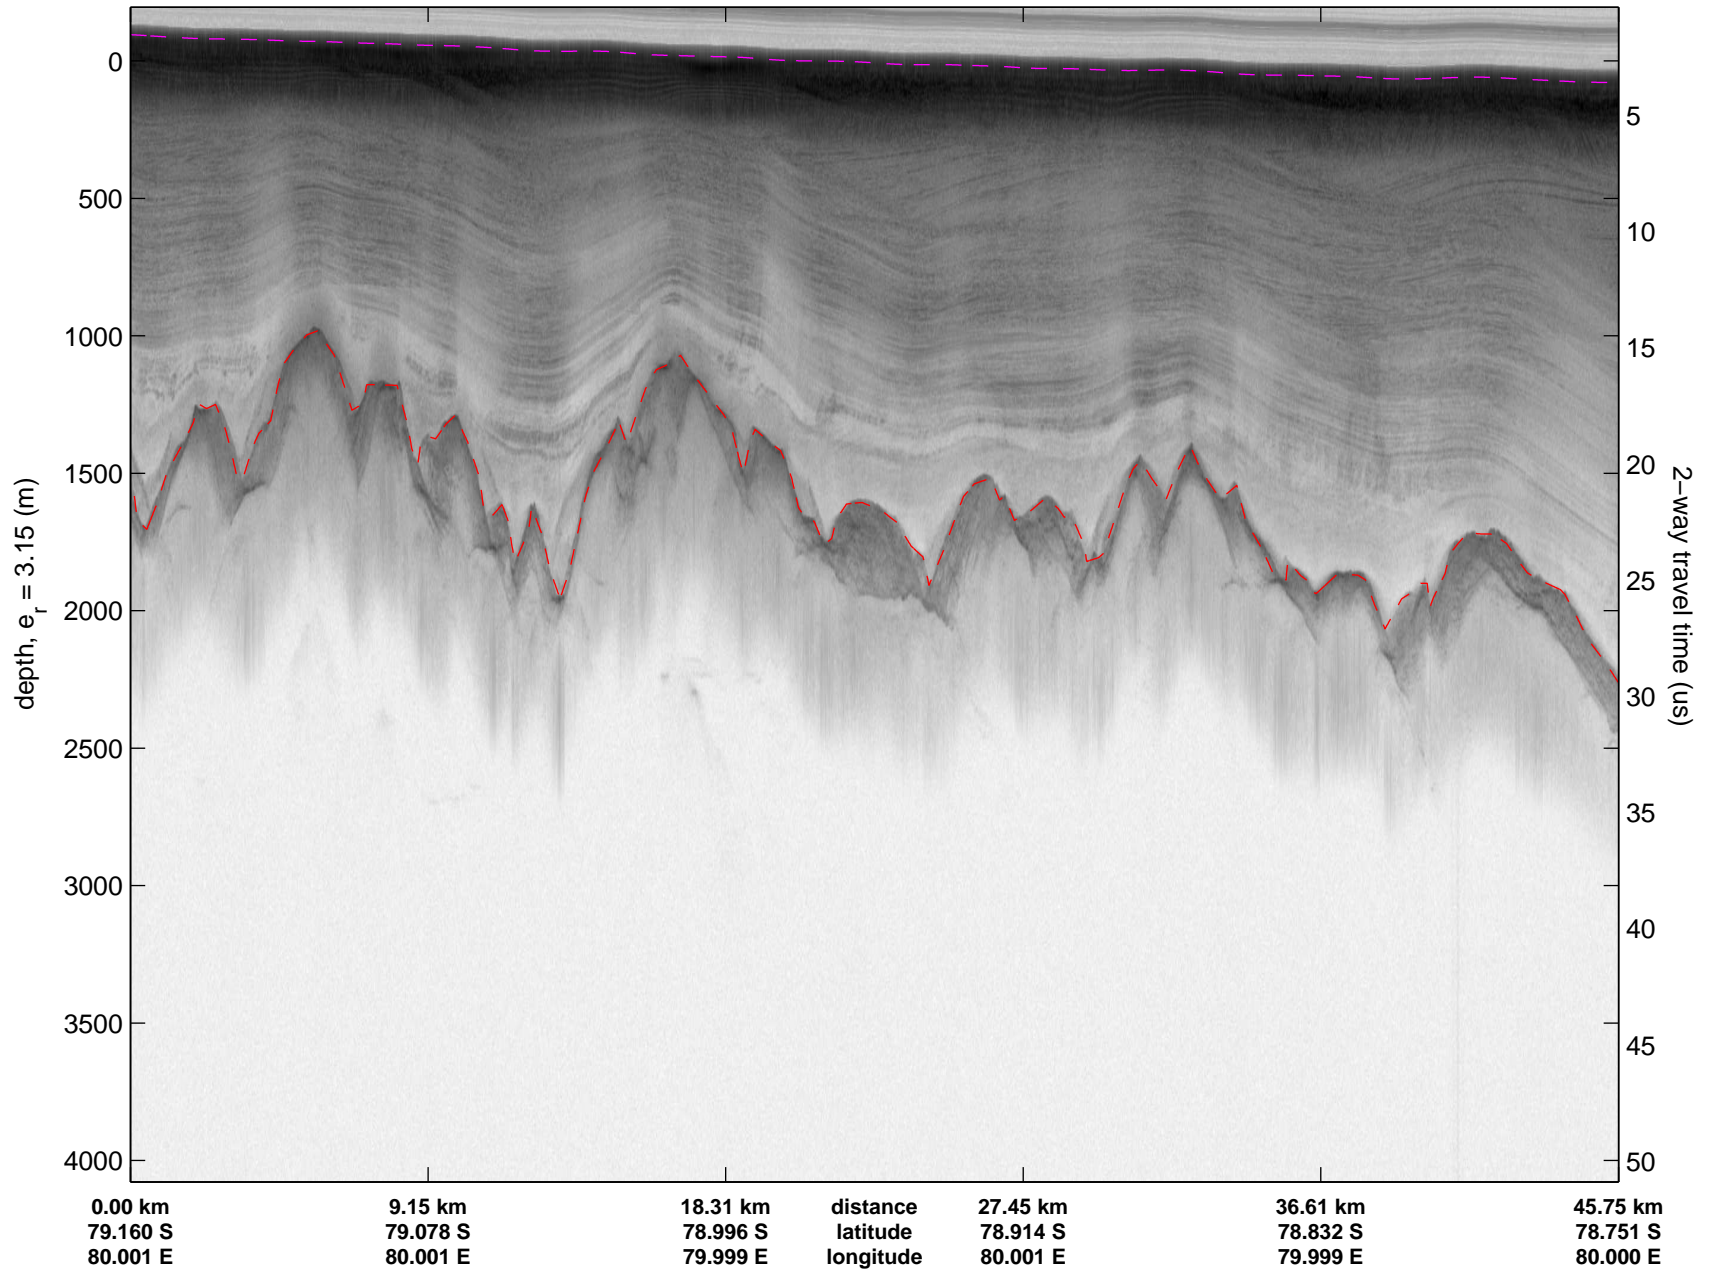

Data Frame ID: 20090101\_01\_010

Data Frame ID: 20090101\_01\_011

Data Frame ID: 20090101\_01\_011

Data Frame ID: 20090101\_01\_012

Data Frame ID: 20090101\_01\_012

Data Frame ID: 20090101\_01\_013

Data Frame ID: 20090101\_01\_013

Polar Stereograph -71N/0E

Data Frame ID: 20090101\_01\_014

Data Frame ID: 20090101\_01\_014

Data Frame ID: 20090101\_01\_015

Data Frame ID: 20090101\_01\_015

Data Frame ID: 20090101\_01\_016

Data Frame ID: 20090101\_01\_016

Data Frame ID: 20090101\_01\_017

Data Frame ID: 20090101\_01\_017

Polar Stereograph -71N/0E

Data Frame ID: 20090101\_01\_018

Data Frame ID: 20090101\_01\_018

Polar Stereograph -71N/0E

Data Frame ID: 20090101\_01\_019

Data Frame ID: 20090101\_01\_019

0.00 km	10.13 km	20.26 km	distance	30.40 km	40.54 km	50.65 km
77.545 S	77.508 S	77.476 S	latitude	77.447 S	77.417 S	77.387 S
79.997 E	79.636 E	79.245 E	longitude	78.848 E	78.455 E	78.065 E