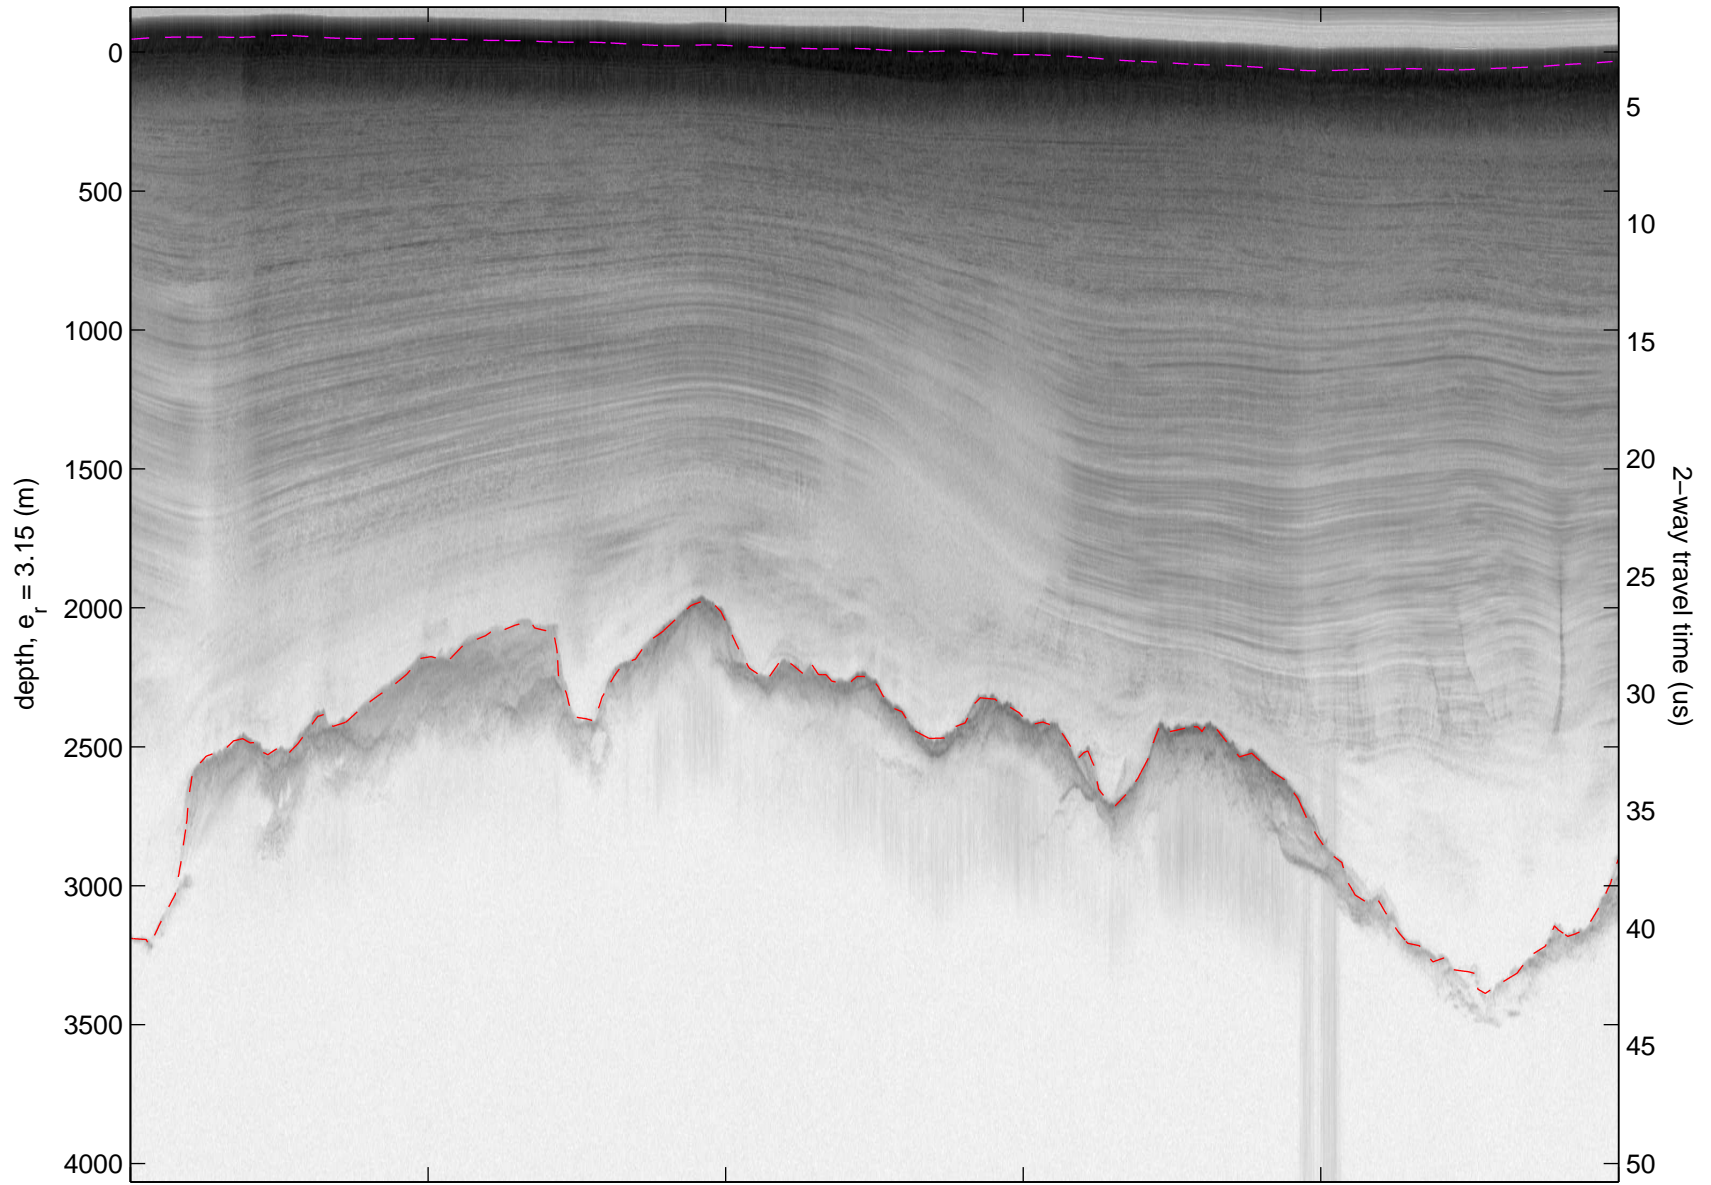

Polar Stereograph -71N/0E

Data Frame ID: 20090101\_01\_014

Data Frame ID: 20090101\_01\_014

Data Frame ID: 20090101\_01\_015

Data Frame ID: 20090101\_01\_015

Data Frame ID: 20090101\_01\_016

Data Frame ID: 20090101\_01\_016

Data Frame ID: 20090101\_01\_017

Data Frame ID: 20090101\_01\_017

Polar Stereograph -71N/0E

Data Frame ID: 20090101\_01\_018

Data Frame ID: 20090101\_01\_018

Polar Stereograph -71N/0E

Data Frame ID: 20090101\_01\_019

Data Frame ID: 20090101\_01\_019

0.00 km	10.13 km	20.26 km	distance	30.40 km	40.54 km	50.65 km
77.545 S	77.508 S	77.476 S	latitude	77.447 S	77.417 S	77.387 S
79.997 E	79.636 E	79.245 E	longitude	78.848 E	78.455 E	78.065 E

Polar Stereograph -71N/0E

Data Frame ID: 20090101\_01\_020

Data Frame ID: 20090101\_01\_020