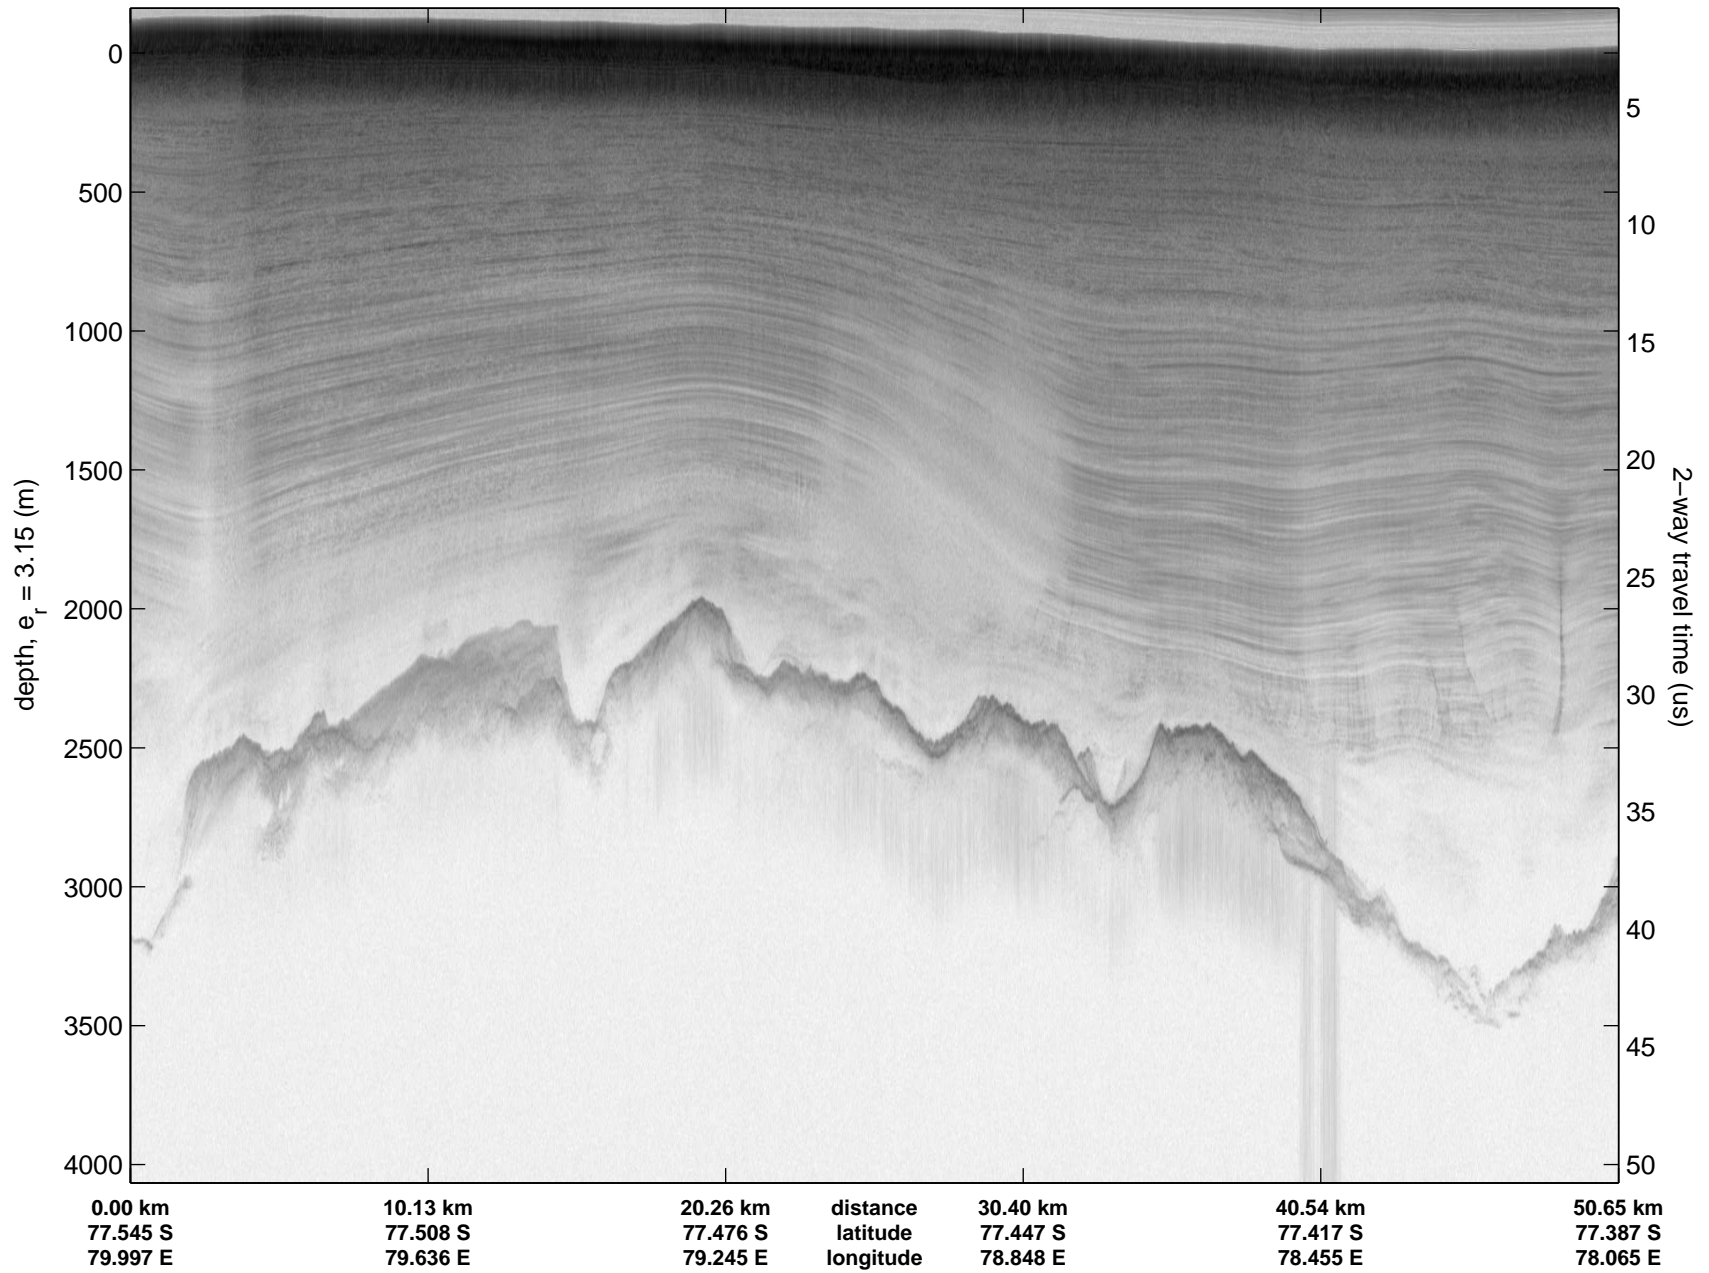

Polar Stereograph -71N/0E

Data Frame ID: 20090101\_01\_014

Data Frame ID: 20090101\_01\_014

Data Frame ID: 20090101\_01\_015

Data Frame ID: 20090101\_01\_015

Data Frame ID: 20090101\_01\_016

Data Frame ID: 20090101\_01\_016

Data Frame ID: 20090101\_01\_017

Data Frame ID: 20090101\_01\_017

Polar Stereograph -71N/0E

Data Frame ID: 20090101\_01\_018

Data Frame ID: 20090101\_01\_018

Polar Stereograph -71N/0E

Data Frame ID: 20090101\_01\_019

Data Frame ID: 20090101\_01\_019

0.00 km	10.13 km	20.26 km	distance	30.40 km	40.54 km	50.65 km
77.545 S	77.508 S	77.476 S	latitude	77.447 S	77.417 S	77.387 S
79.997 E	79.636 E	79.245 E	longitude	78.848 E	78.455 E	78.065 E

Polar Stereograph -71N/0E

Data Frame ID: 20090101\_01\_020

Data Frame ID: 20090101\_01\_020