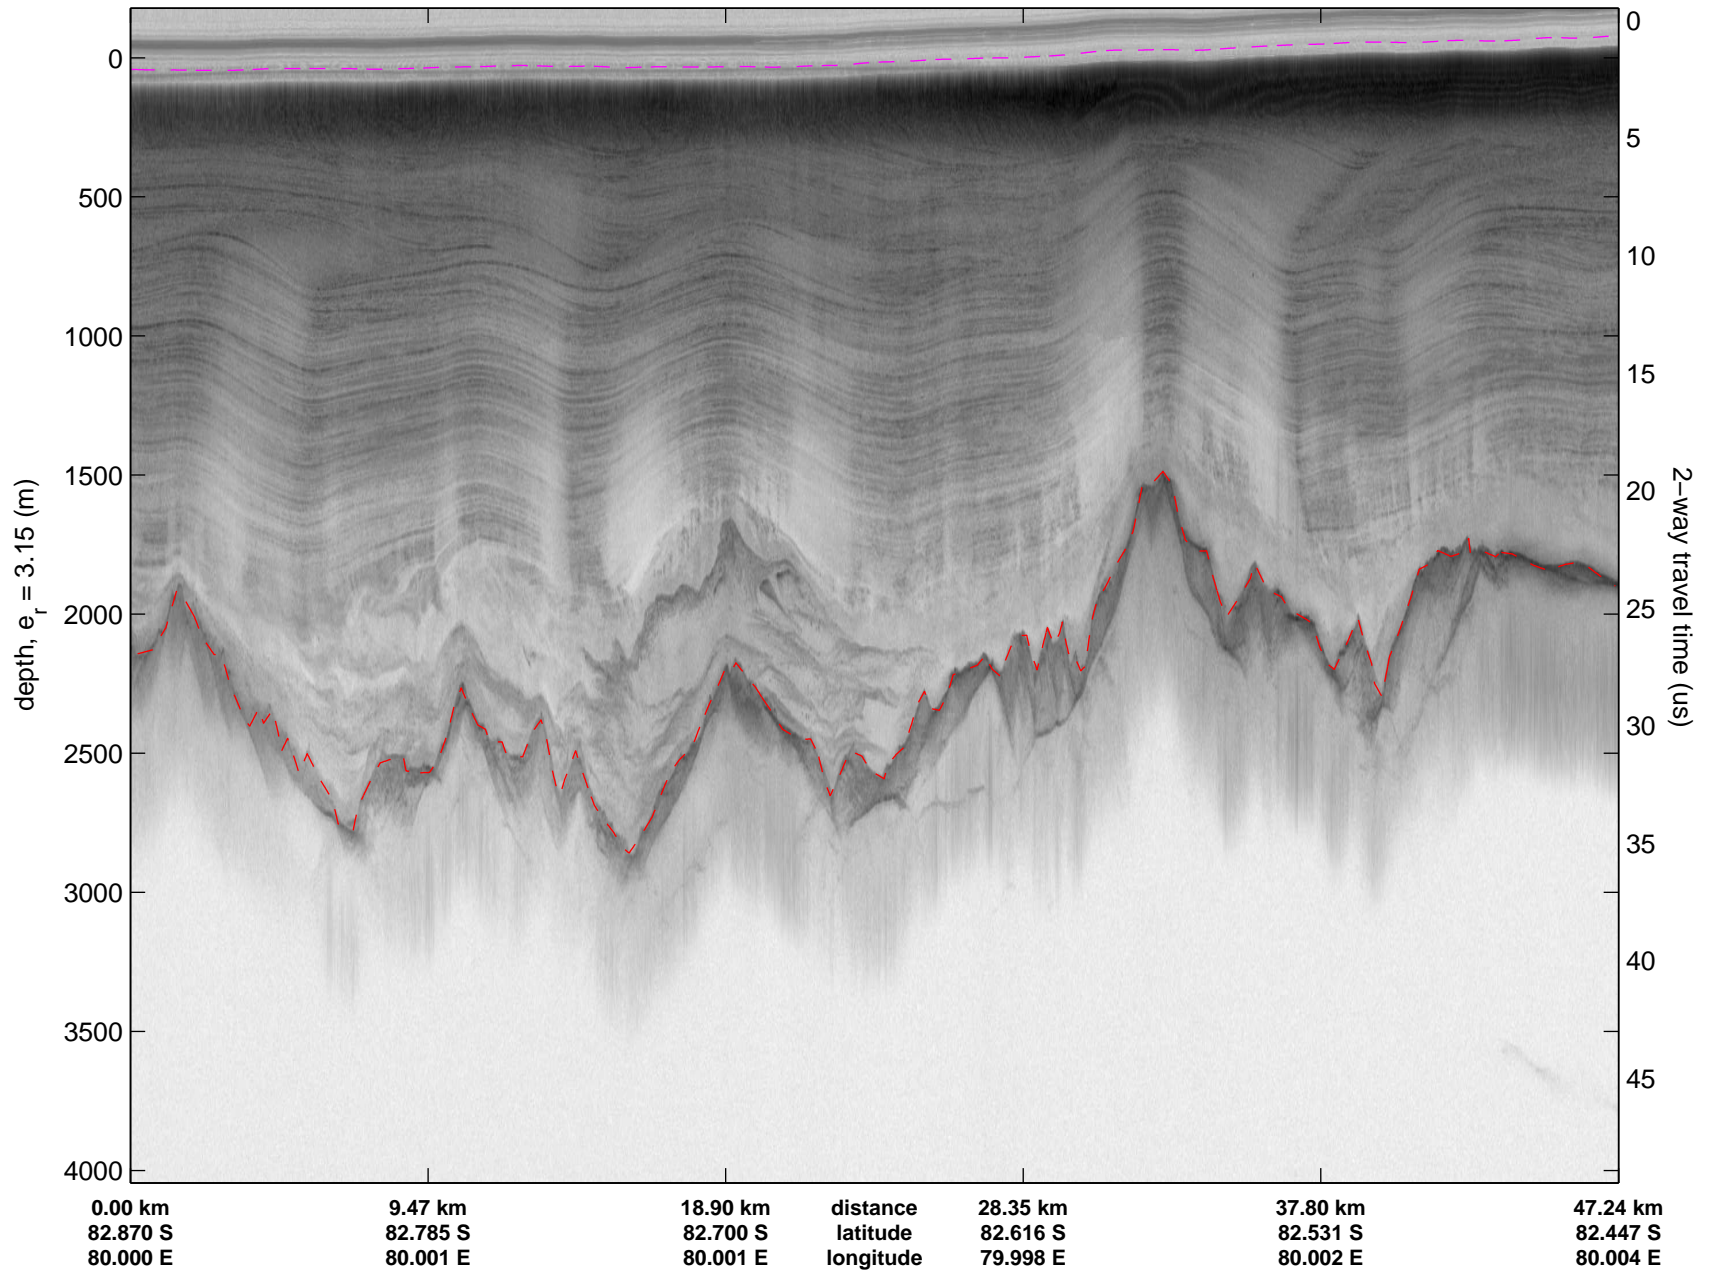

Polar Stereograph -71N/0E

Data Frame ID: 20090101\_01\_001

Data Frame ID: 20090101\_01\_001

Polar Stereograph -71N/0E

Data Frame ID: 20090101\_01\_002

Data Frame ID: 20090101\_01\_002

Data Frame ID: 20090101\_01\_003

Data Frame ID: 20090101\_01\_003

Data Frame ID: 20090101\_01\_004

Data Frame ID: 20090101\_01\_004

Data Frame ID: 20090101\_01\_005

Data Frame ID: 20090101\_01\_005

Data Frame ID: 20090101\_01\_006

Data Frame ID: 20090101\_01\_006

Data Frame ID: 20090101\_01\_007

Data Frame ID: 20090101\_01\_007

Data Frame ID: 20090101\_01\_008

Data Frame ID: 20090101\_01\_008

Data Frame ID: 20090101\_01\_009

Data Frame ID: 20090101\_01\_009

Data Frame ID: 20090101\_01\_010

Data Frame ID: 20090101\_01\_019

0.00 km	10.13 km	20.26 km	distance	30.40 km	40.54 km	50.65 km
77.545 S	77.508 S	77.476 S	latitude	77.447 S	77.417 S	77.387 S
79.997 E	79.636 E	79.245 E	longitude	78.848 E	78.455 E	78.065 E