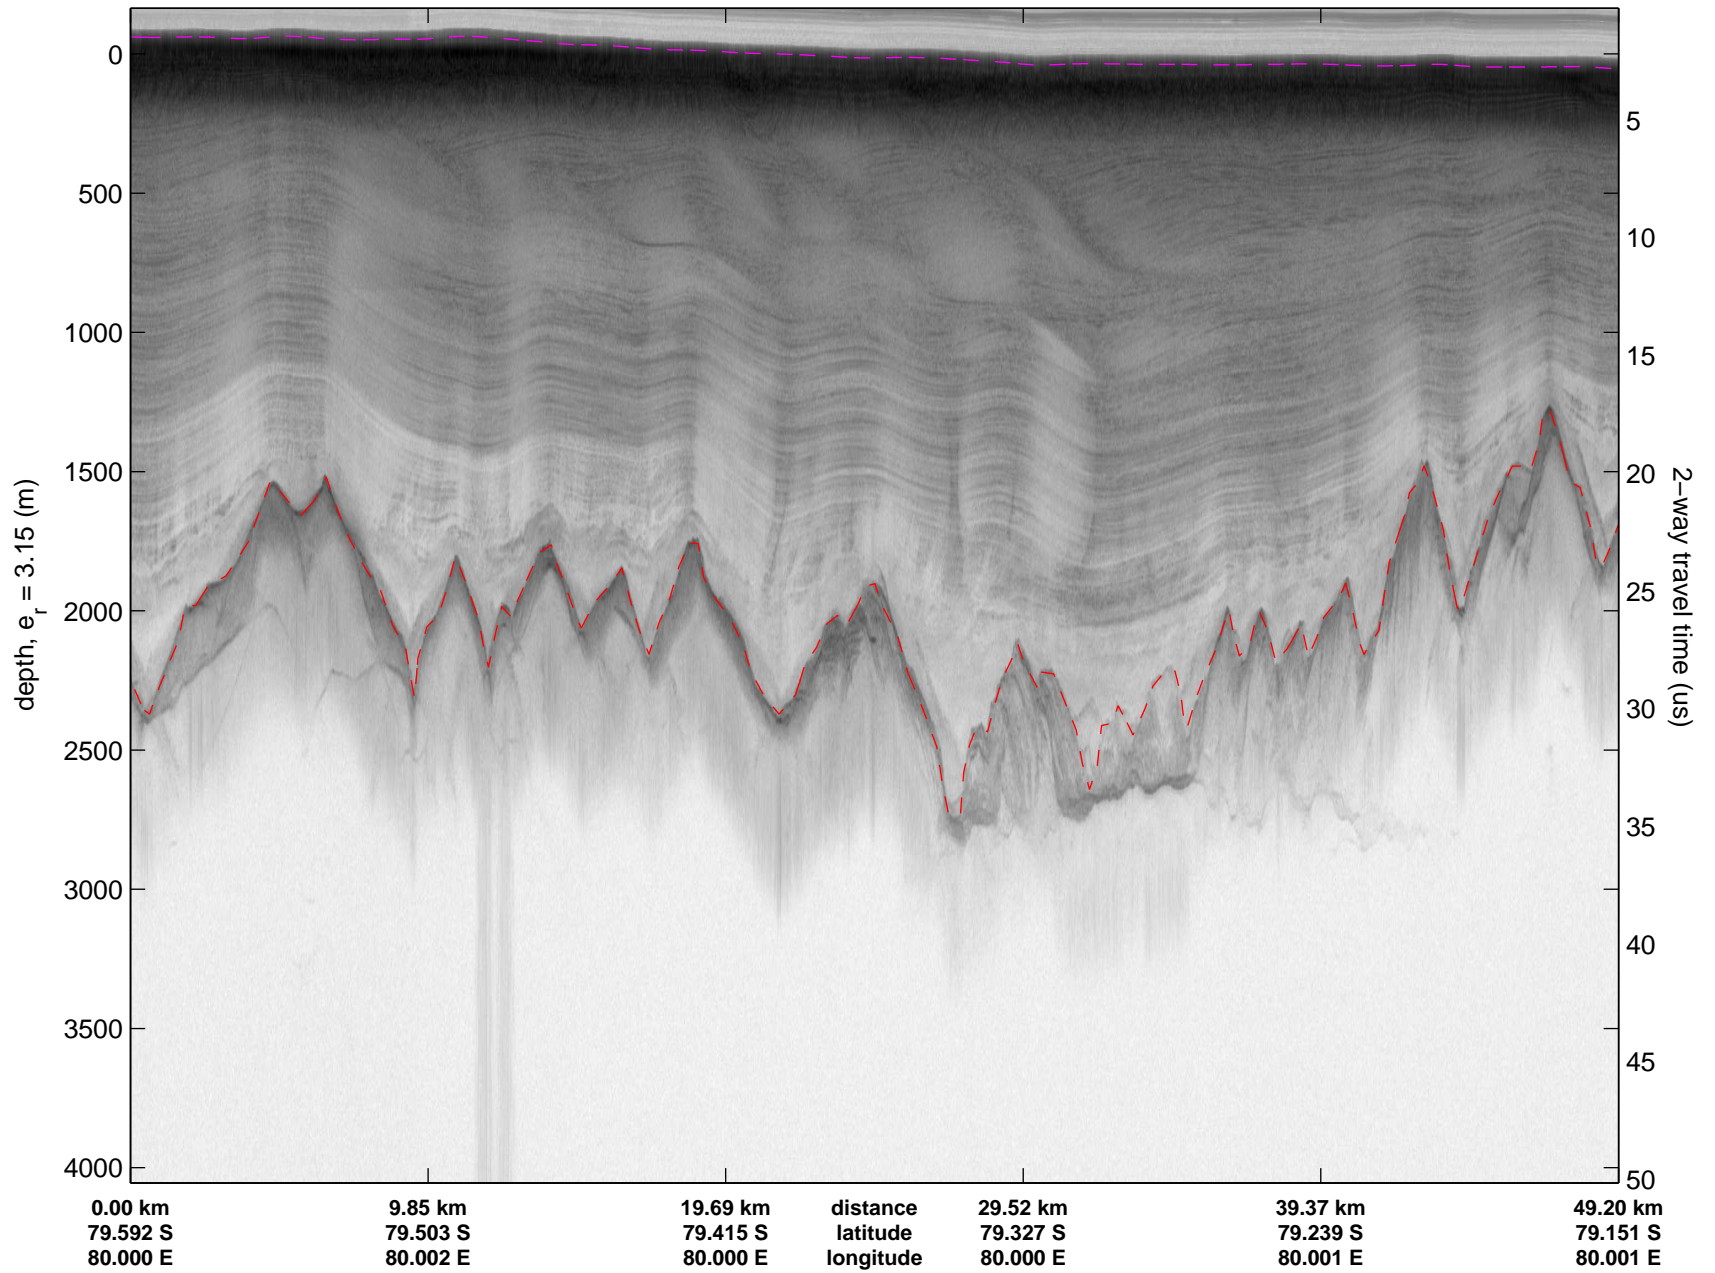

Data Frame ID: 20090101\_01\_010

Data Frame ID: 20090101\_01\_011

Data Frame ID: 20090101\_01\_011

Data Frame ID: 20090101\_01\_012

Data Frame ID: 20090101\_01\_012

Data Frame ID: 20090101\_01\_013

Data Frame ID: 20090101\_01\_013

Polar Stereograph -71N/0E

Data Frame ID: 20090101\_01\_014

Data Frame ID: 20090101\_01\_014

Data Frame ID: 20090101\_01\_015

Data Frame ID: 20090101\_01\_015

Data Frame ID: 20090101\_01\_016

Data Frame ID: 20090101\_01\_016

Data Frame ID: 20090101\_01\_017

Data Frame ID: 20090101\_01\_017

Polar Stereograph -71N/0E

Data Frame ID: 20090101\_01\_018

Data Frame ID: 20090101\_01\_018

Polar Stereograph -71N/0E

Data Frame ID: 20090101\_01\_019

Data Frame ID: 20090101\_01\_019

0.00 km	10.13 km	20.26 km	distance	30.40 km	40.54 km	50.65 km
77.545 S	77.508 S	77.476 S	latitude	77.447 S	77.417 S	77.387 S
79.997 E	79.636 E	79.245 E	longitude	78.848 E	78.455 E	78.065 E