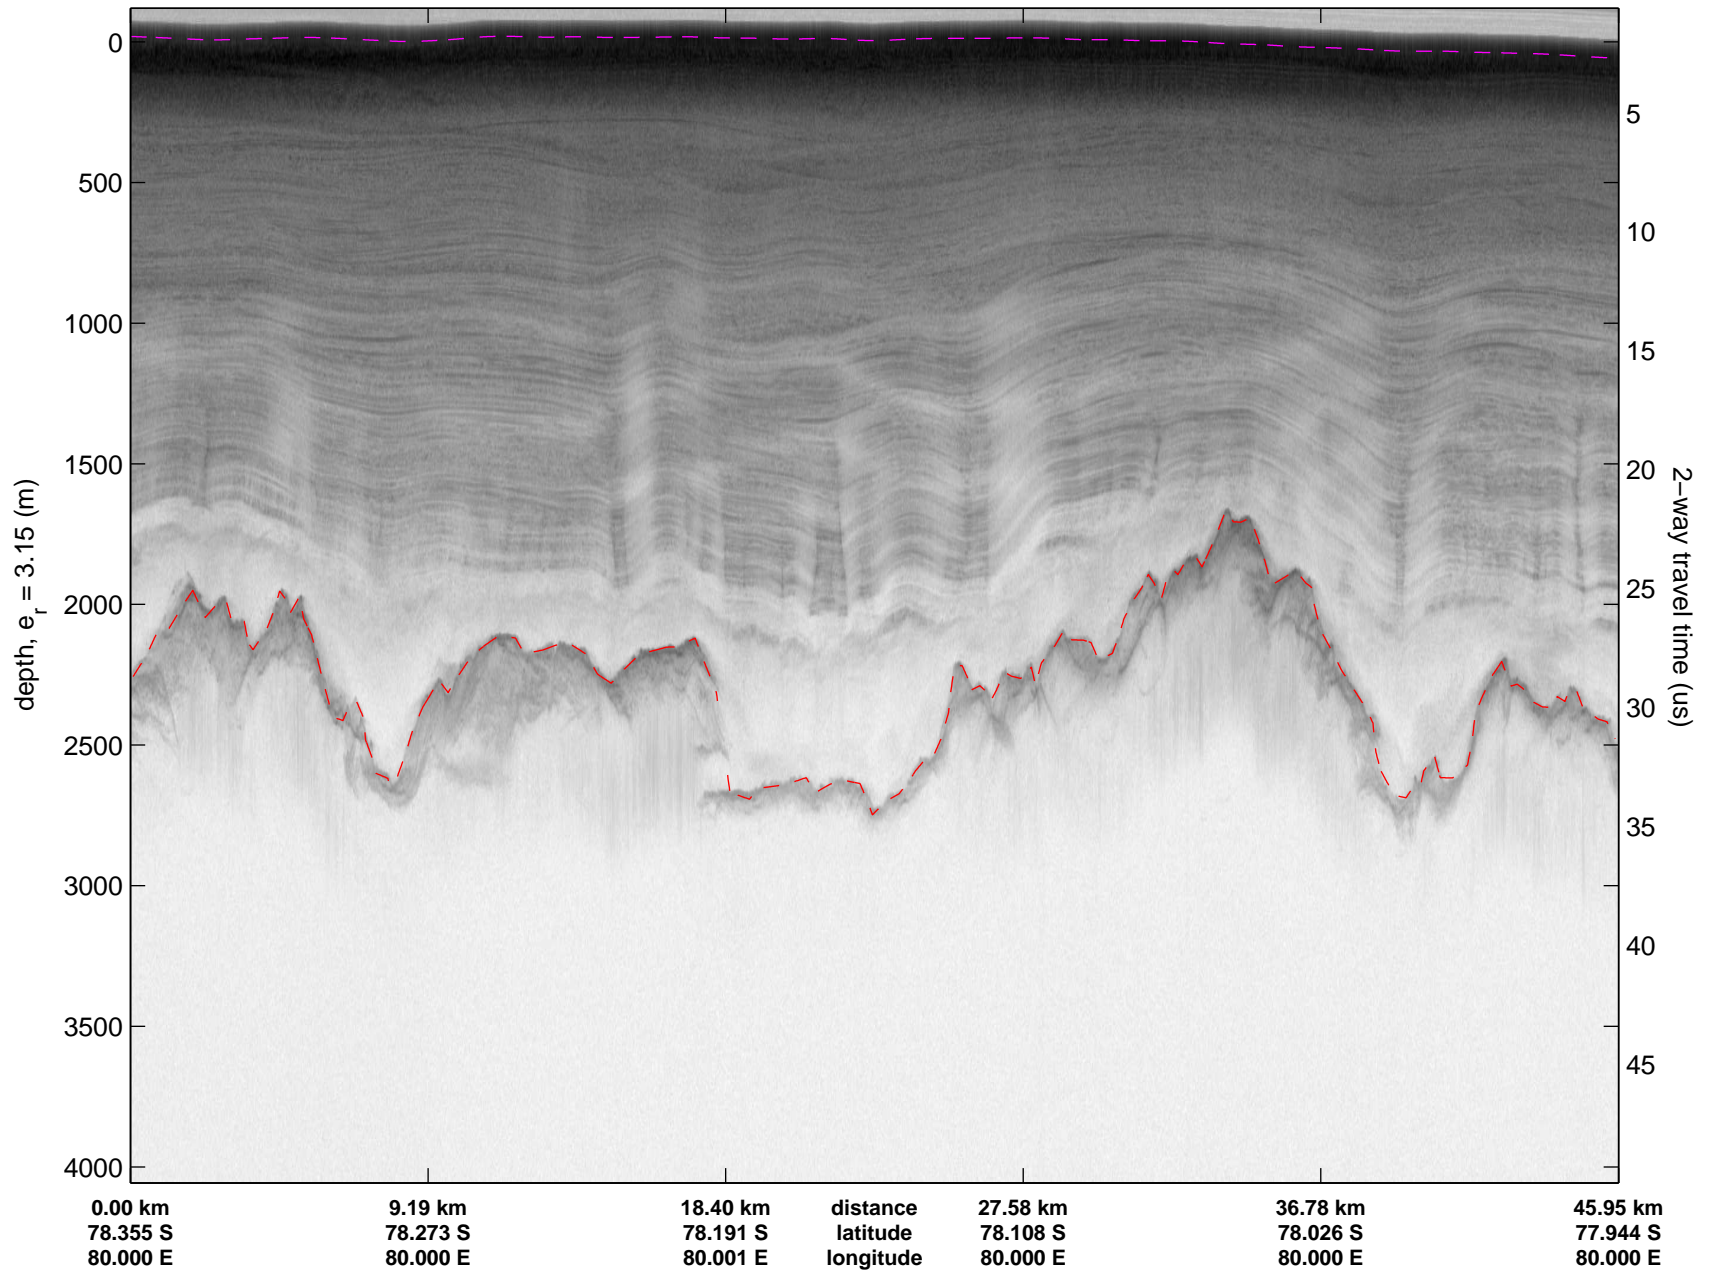

Data Frame ID: 20090101\_01\_010

Data Frame ID: 20090101\_01\_011

Data Frame ID: 20090101\_01\_011

Data Frame ID: 20090101\_01\_012

Data Frame ID: 20090101\_01\_012

Data Frame ID: 20090101\_01\_013

Data Frame ID: 20090101\_01\_013

Polar Stereograph -71N/0E

Data Frame ID: 20090101\_01\_014

Data Frame ID: 20090101\_01\_014

Data Frame ID: 20090101\_01\_015

Data Frame ID: 20090101\_01\_015

Data Frame ID: 20090101\_01\_016

Data Frame ID: 20090101\_01\_016

Data Frame ID: 20090101\_01\_017

Data Frame ID: 20090101\_01\_017

Polar Stereograph -71N/0E

Data Frame ID: 20090101\_01\_018

Data Frame ID: 20090101\_01\_018

Polar Stereograph -71N/0E

Data Frame ID: 20090101\_01\_019

Data Frame ID: 20090101\_01\_019

0.00 km	10.13 km	20.26 km	distance	30.40 km	40.54 km	50.65 km
77.545 S	77.508 S	77.476 S	latitude	77.447 S	77.417 S	77.387 S
79.997 E	79.636 E	79.245 E	longitude	78.848 E	78.455 E	78.065 E