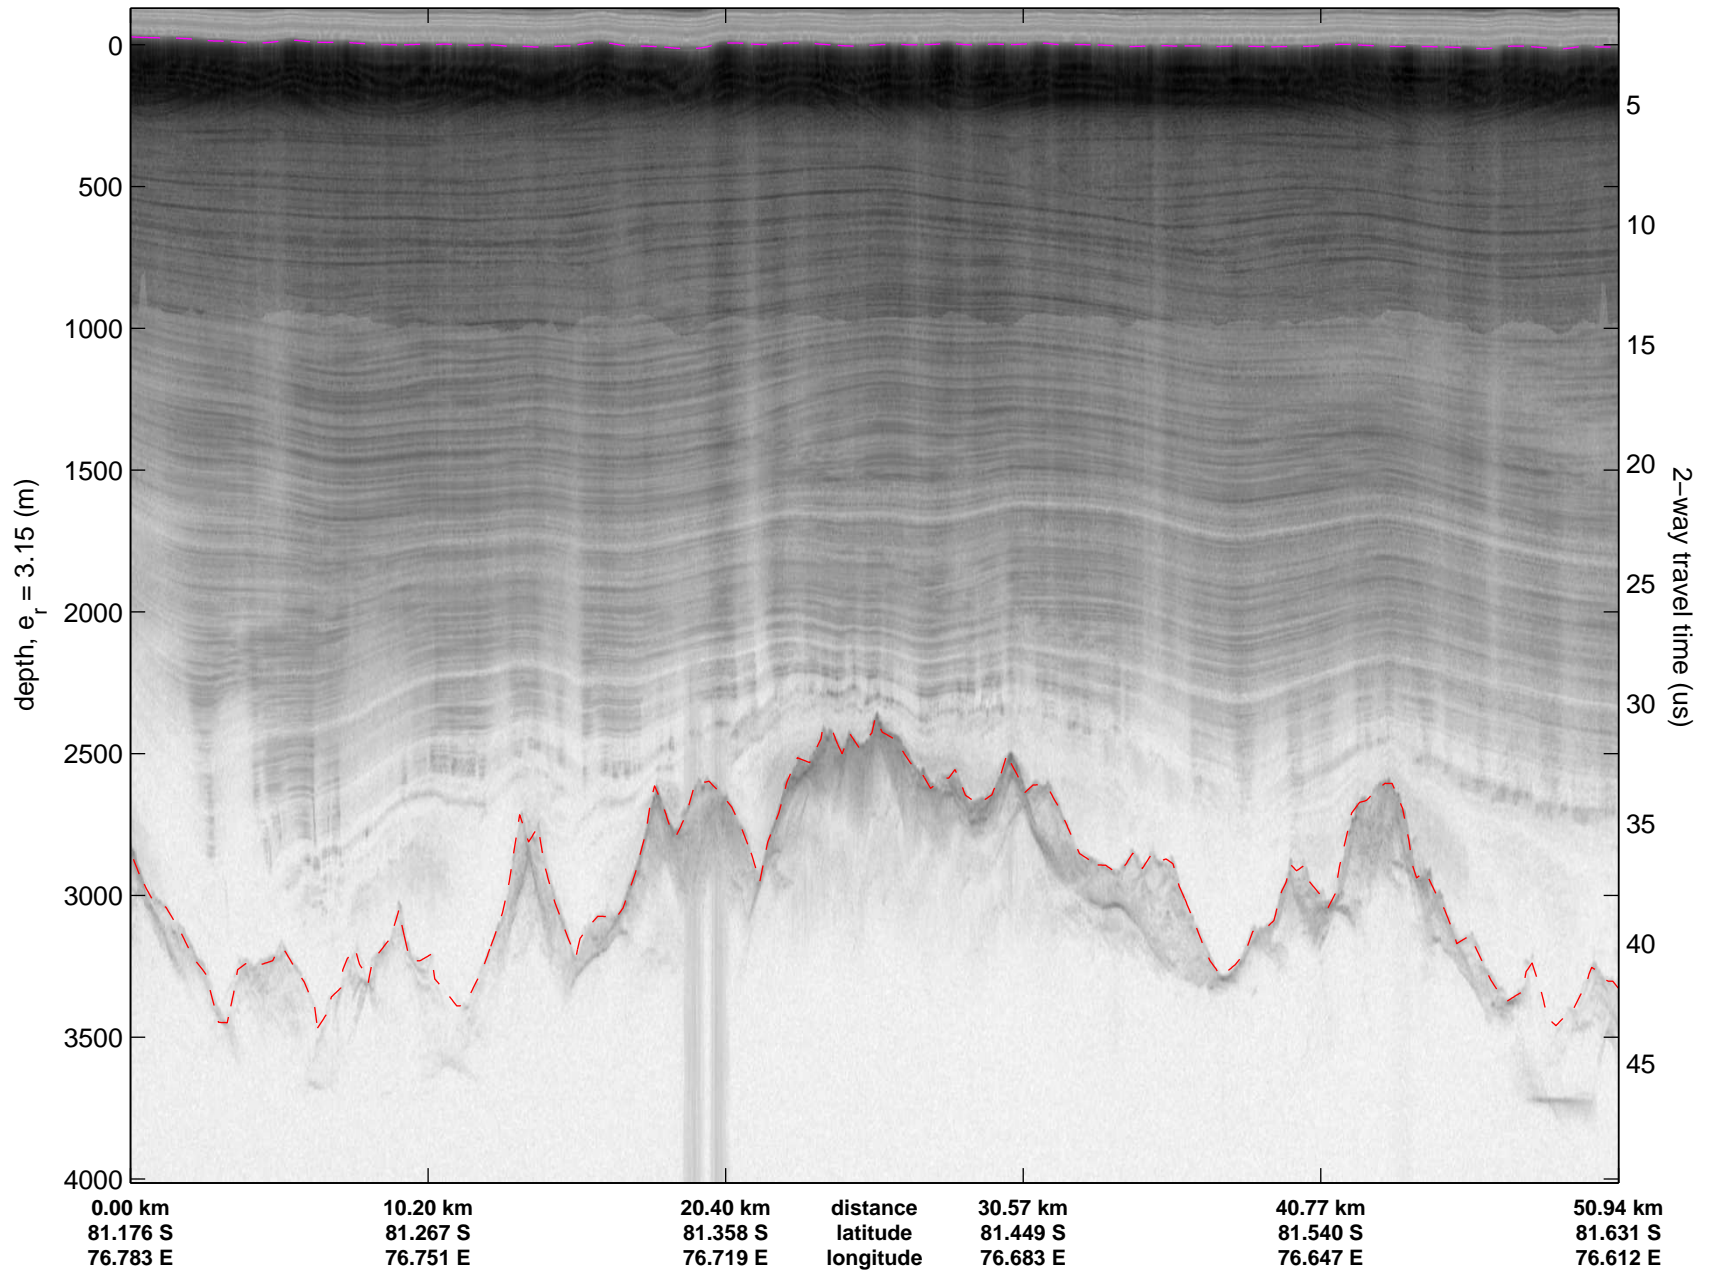

Polar Stereograph -71N/0E

Data Frame ID: 20081231_01_015

Data Frame ID: 20081231_01_015

Data Frame ID: 20081231_01_016

Data Frame ID: 20081231_01_016

Data Frame ID: 20081231_01_017

Data Frame ID: 20081231_01_017

Data Frame ID: 20081231_01_018

Data Frame ID: 20081231_01_018

Data Frame ID: 20081231_01_019

Data Frame ID: 20081231_01_019

Data Frame ID: 20081231_01_020

Data Frame ID: 20081231_01_020

Data Frame ID: 20081231_01_021

0.00 km	10.20 km	20.40 km	distance	30.57 km	40.77 km	50.94 km
82.069 S	82.160 S	82.251 S	latitude	82.342 S	82.433 S	82.524 S
76.427 E	76.386 E	76.344 E	longitude	76.299 E	76.257 E	76.213 E

Data Frame ID: 20081231_01_021

Data Frame ID: 20081231_01_022

Data Frame ID: 20081231_01_022

Data Frame ID: 20081231_01_023

Data Frame ID: 20081231_01_023

Data Frame ID: 20081231_01_024

Data Frame ID: 20081231_01_024

Data Frame ID: 20081231_01_025