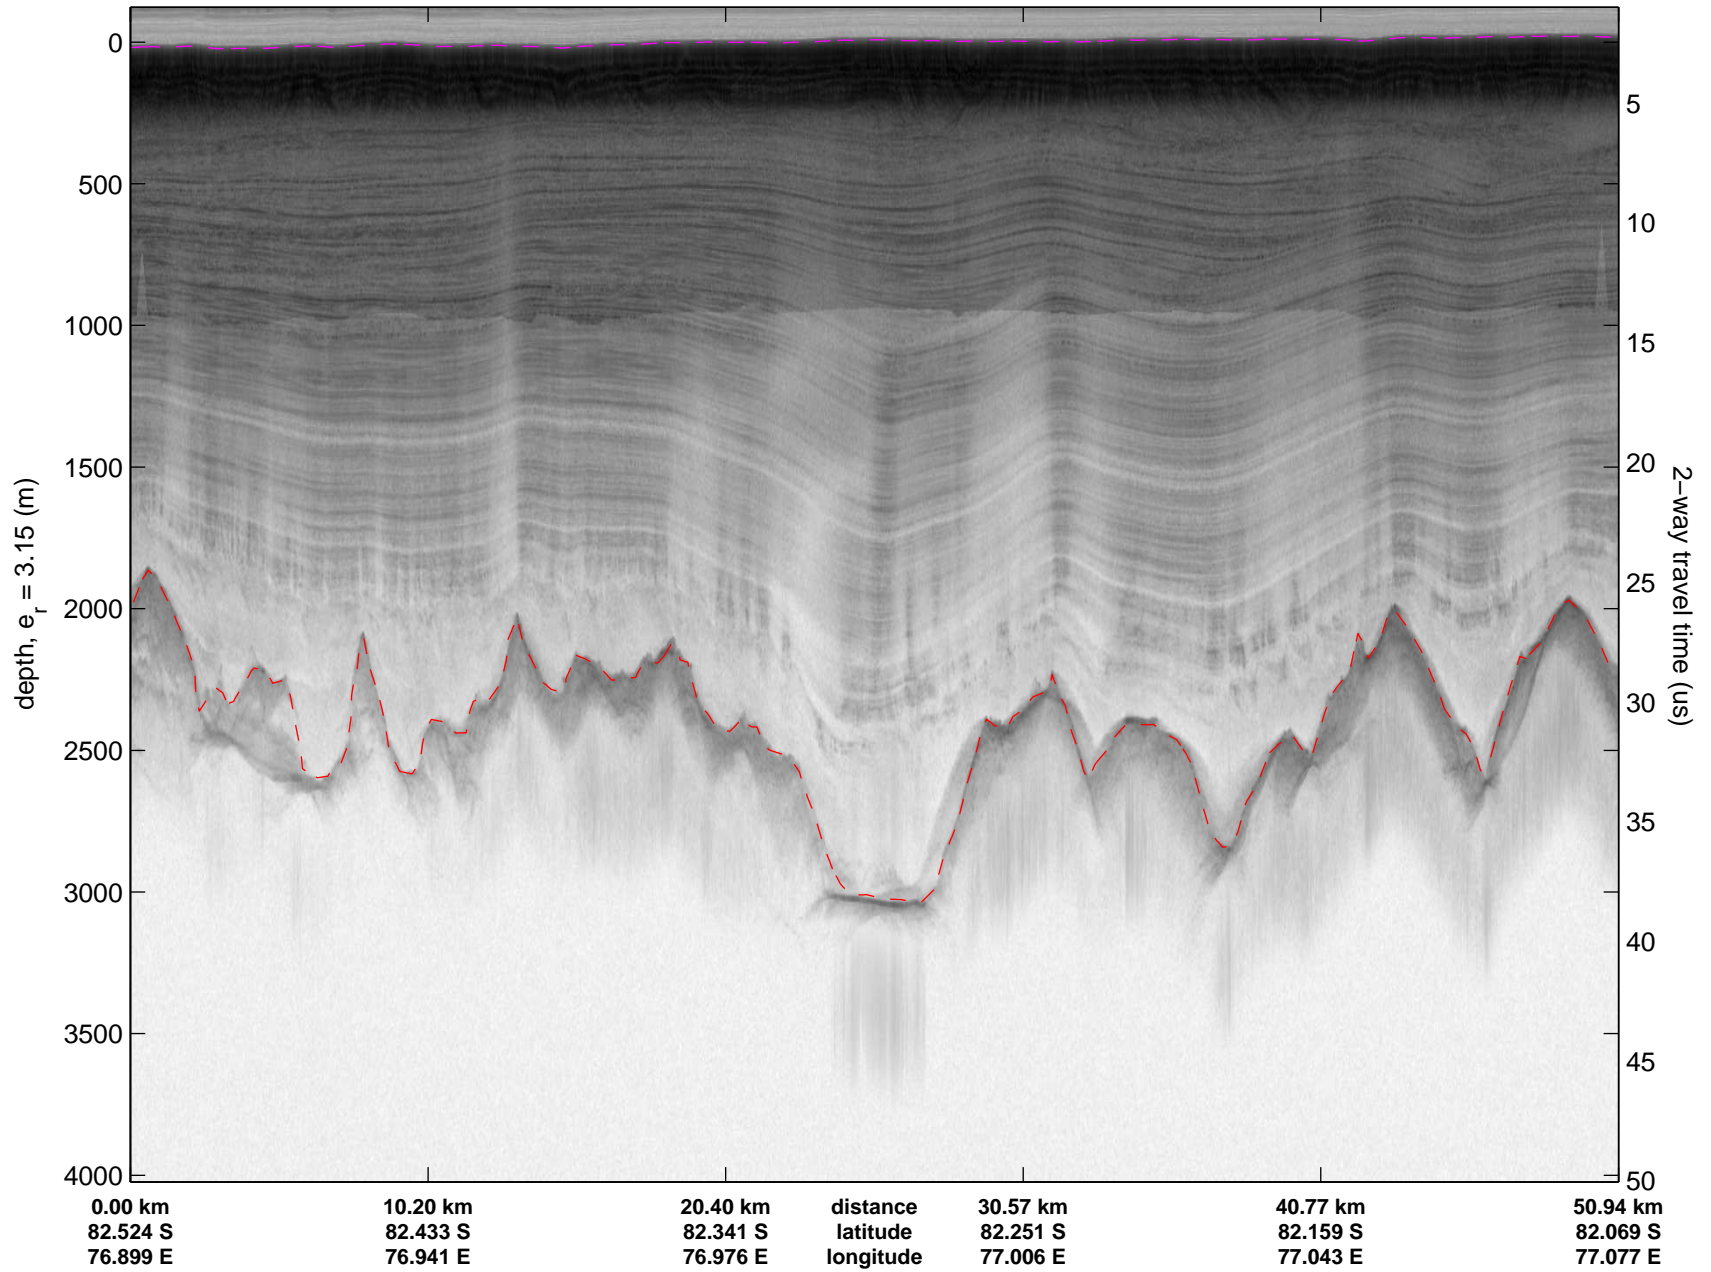

Data Frame ID: 20081231_01_002

Data Frame ID: 20081231_01_003

Data Frame ID: 20081231_01_003

Data Frame ID: 20081231_01_004

Data Frame ID: 20081231_01_004

Data Frame ID: 20081231_01_005

Data Frame ID: 20081231_01_005

Data Frame ID: 20081231_01_006

Data Frame ID: 20081231_01_006

Data Frame ID: 20081231_01_007

Data Frame ID: 20081231_01_007

Data Frame ID: 20081231_01_008

Data Frame ID: 20081231_01_008

Data Frame ID: 20081231_01_009

Data Frame ID: 20081231_01_009

Data Frame ID: 20081231_01_010

0.00 km	10.20 km	20.40 km	distance	30.57 km	40.77 km	50.94 km
81.183 S	81.092 S	81.001 S	latitude	80.910 S	80.819 S	80.728 S
77.366 E	77.393 E	77.420 E	longitude	77.448 E	77.472 E	77.495 E

Data Frame ID: 20081231_01_010

Data Frame ID: 20081231_01_011

Data Frame ID: 20081231_01_011

Data Frame ID: 20081231_01_012

Data Frame ID: 20081231_01_012

Data Frame ID: 20081231_01_013

Data Frame ID: 20081231_01_013