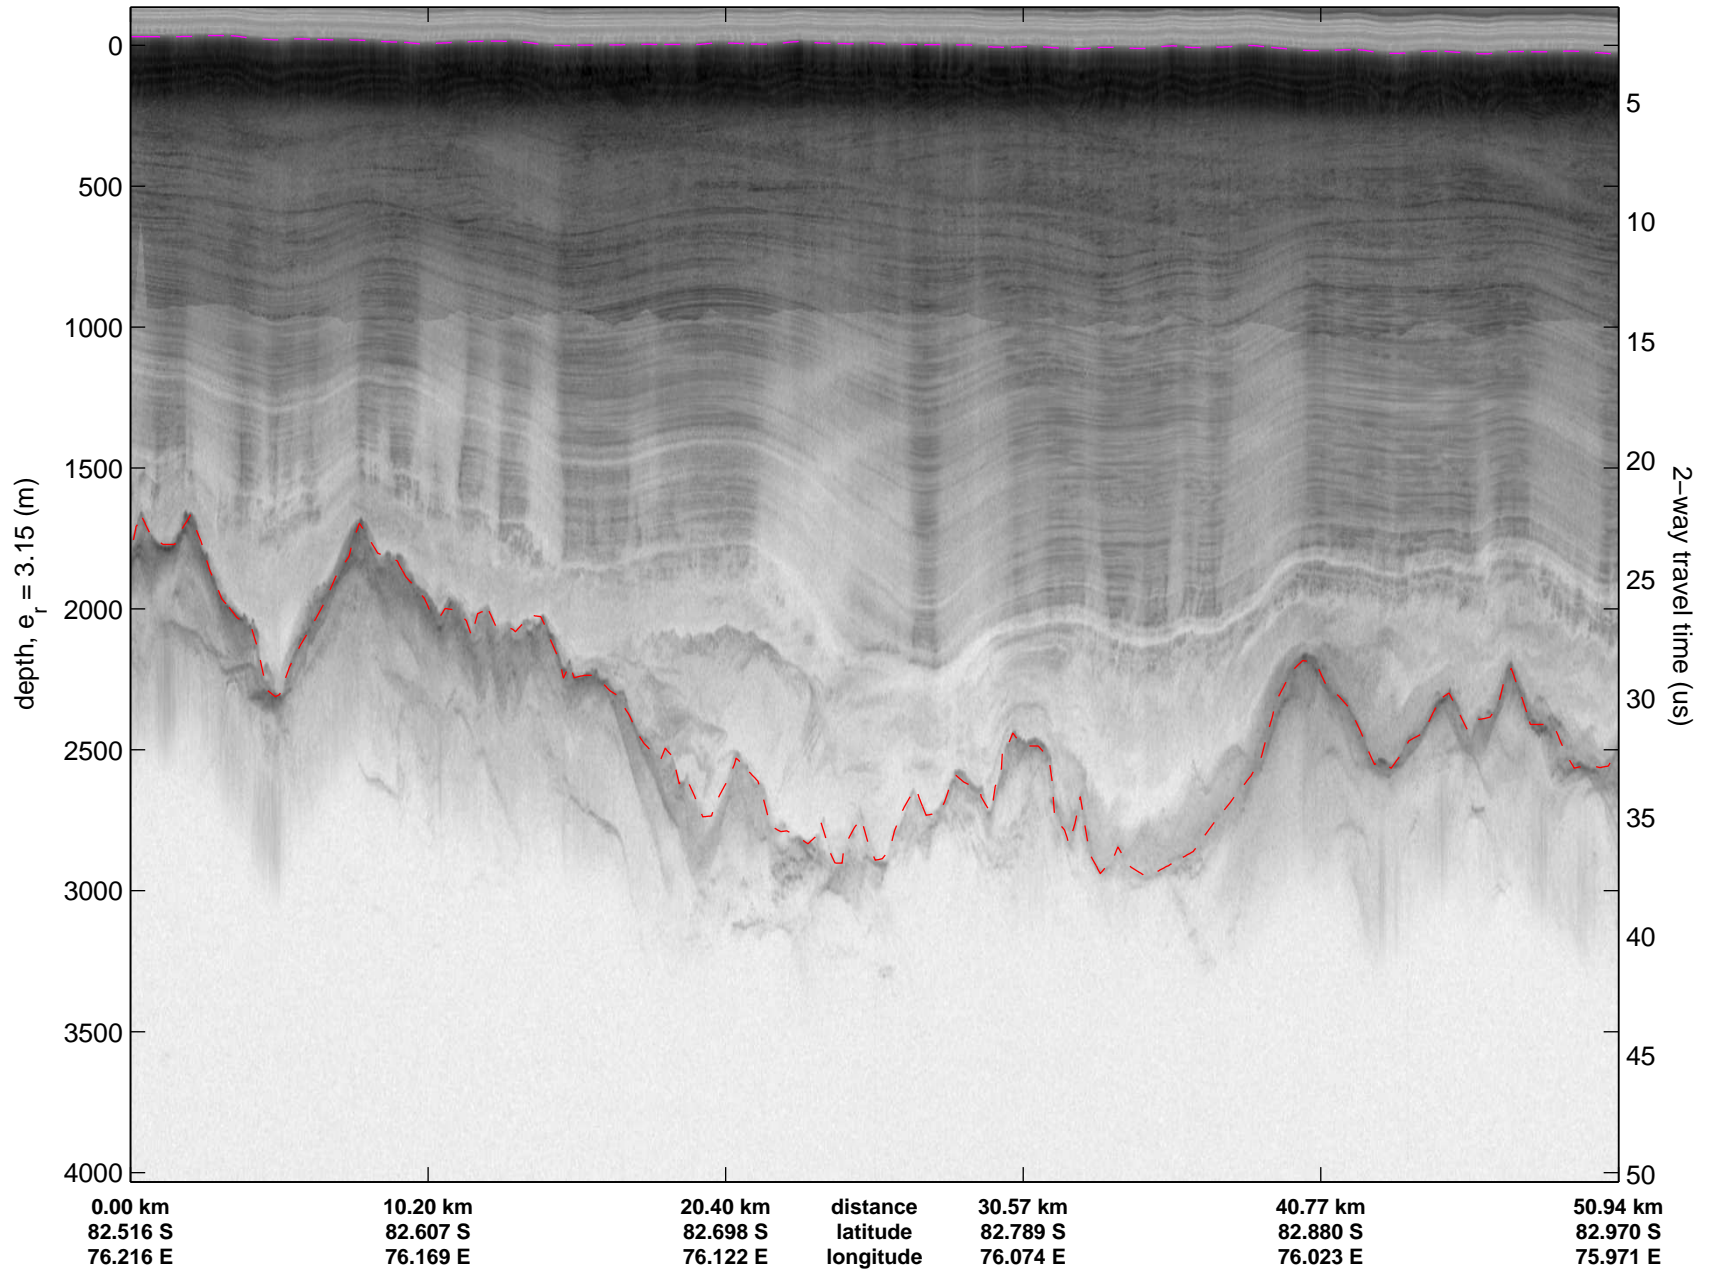

Data Frame ID: 20081231_01_018

Data Frame ID: 20081231_01_018

Data Frame ID: 20081231_01_019

Data Frame ID: 20081231_01_019

Data Frame ID: 20081231_01_020

Data Frame ID: 20081231_01_020

Data Frame ID: 20081231_01_021

0.00 km	10.20 km	20.40 km	distance	30.57 km	40.77 km	50.94 km
82.069 S	82.160 S	82.251 S	latitude	82.342 S	82.433 S	82.524 S
76.427 E	76.386 E	76.344 E	longitude	76.299 E	76.257 E	76.213 E

Data Frame ID: 20081231_01_021

Data Frame ID: 20081231_01_022

Data Frame ID: 20081231_01_022

Data Frame ID: 20081231_01_023

Data Frame ID: 20081231_01_023

Data Frame ID: 20081231_01_024

Data Frame ID: 20081231_01_024

Data Frame ID: 20081231_01_025

Data Frame ID: 20081231_01_025

Data Frame ID: 20081231_01_026

Data Frame ID: 20081231_01_026