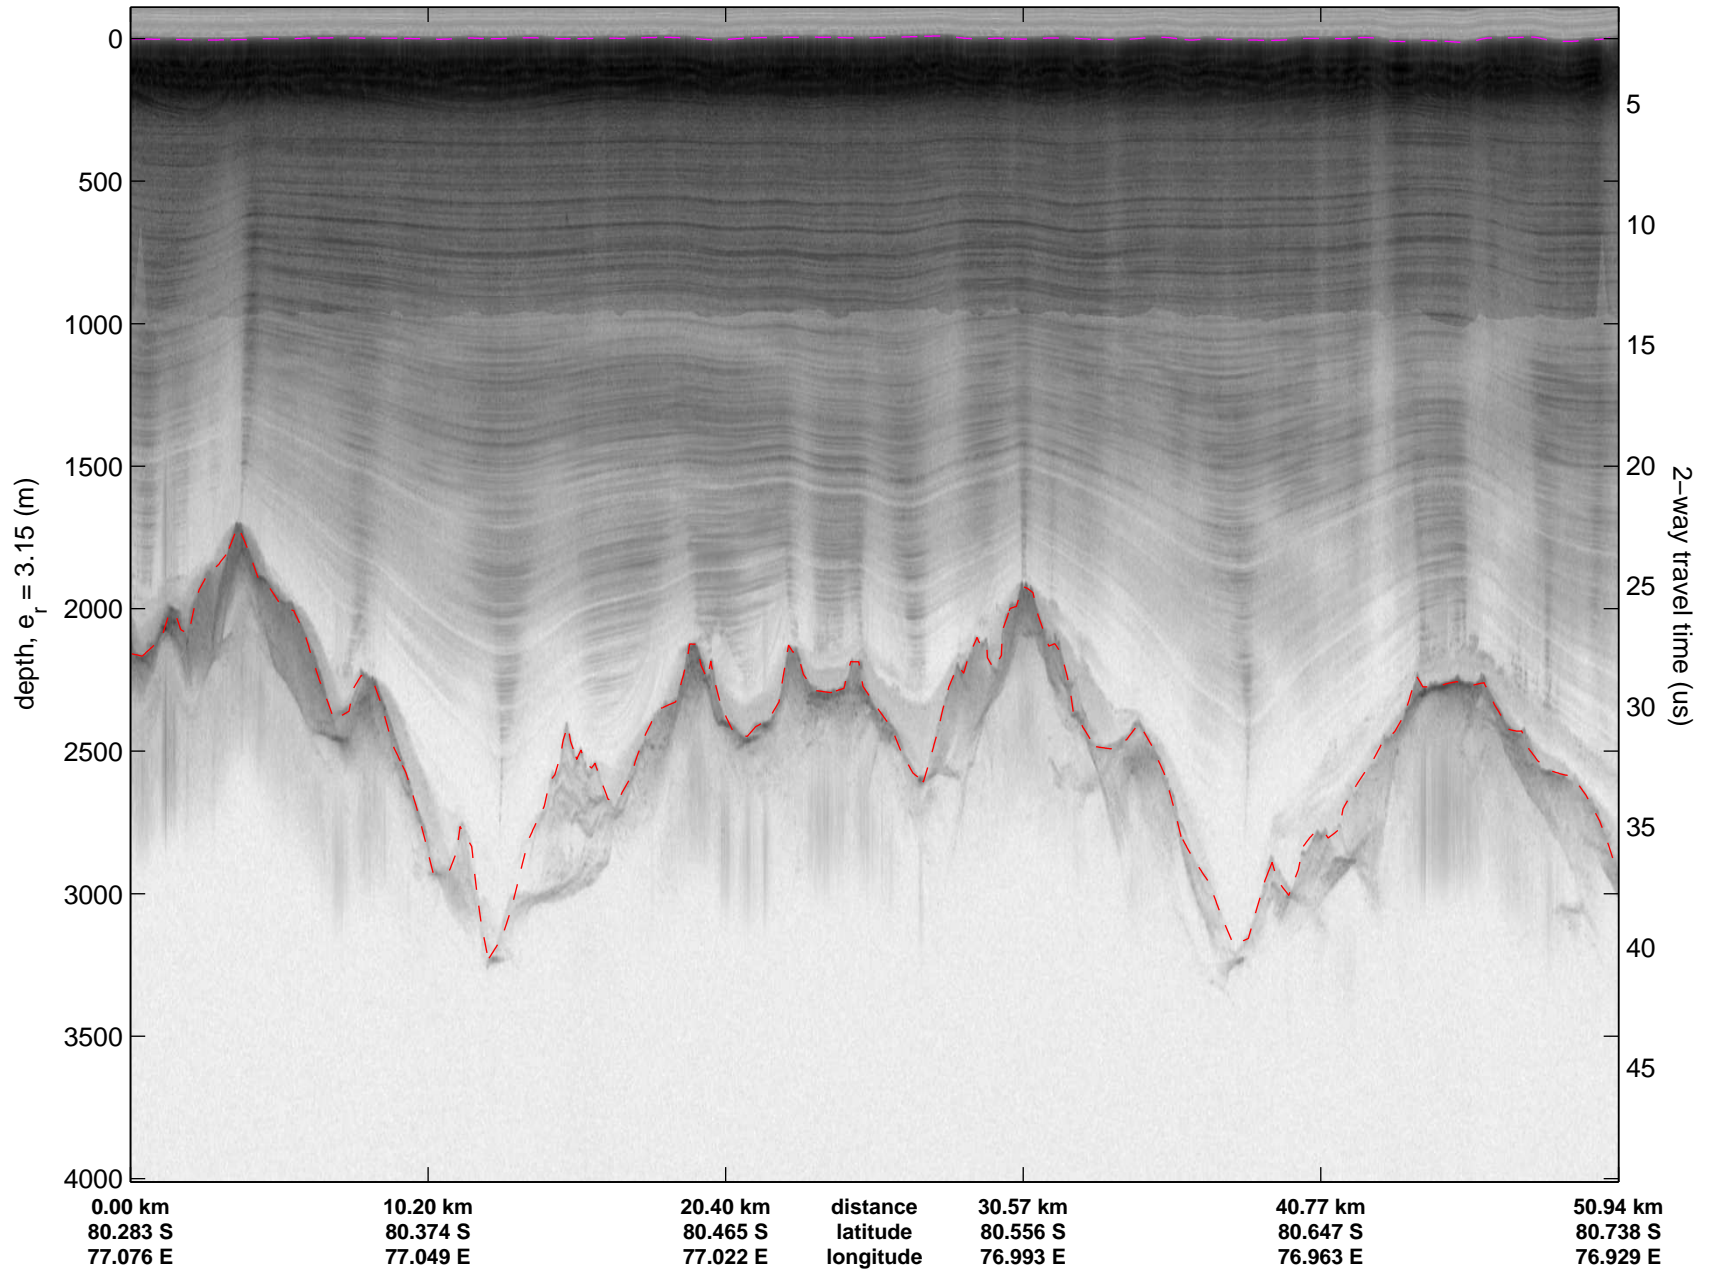

Data Frame ID: 20081231_01_010

Data Frame ID: 20081231_01_011

Data Frame ID: 20081231_01_011

Data Frame ID: 20081231_01_012

Data Frame ID: 20081231_01_012

Data Frame ID: 20081231_01_013

Data Frame ID: 20081231_01_013

Polar Stereograph -71N/0E

Data Frame ID: 20081231_01_015

Data Frame ID: 20081231_01_015

Data Frame ID: 20081231_01_016

Data Frame ID: 20081231_01_016

Data Frame ID: 20081231_01_017

Data Frame ID: 20081231_01_017

Data Frame ID: 20081231_01_018

Data Frame ID: 20081231_01_018

Data Frame ID: 20081231_01_019

Data Frame ID: 20081231_01_019

Data Frame ID: 20081231_01_020

Data Frame ID: 20081231_01_020

Data Frame ID: 20081231_01_021

0.00 km	10.20 km	20.40 km	distance	30.57 km	40.77 km	50.94 km
82.069 S	82.160 S	82.251 S	latitude	82.342 S	82.433 S	82.524 S
76.427 E	76.386 E	76.344 E	longitude	76.299 E	76.257 E	76.213 E

Data Frame ID: 20081231_01_021