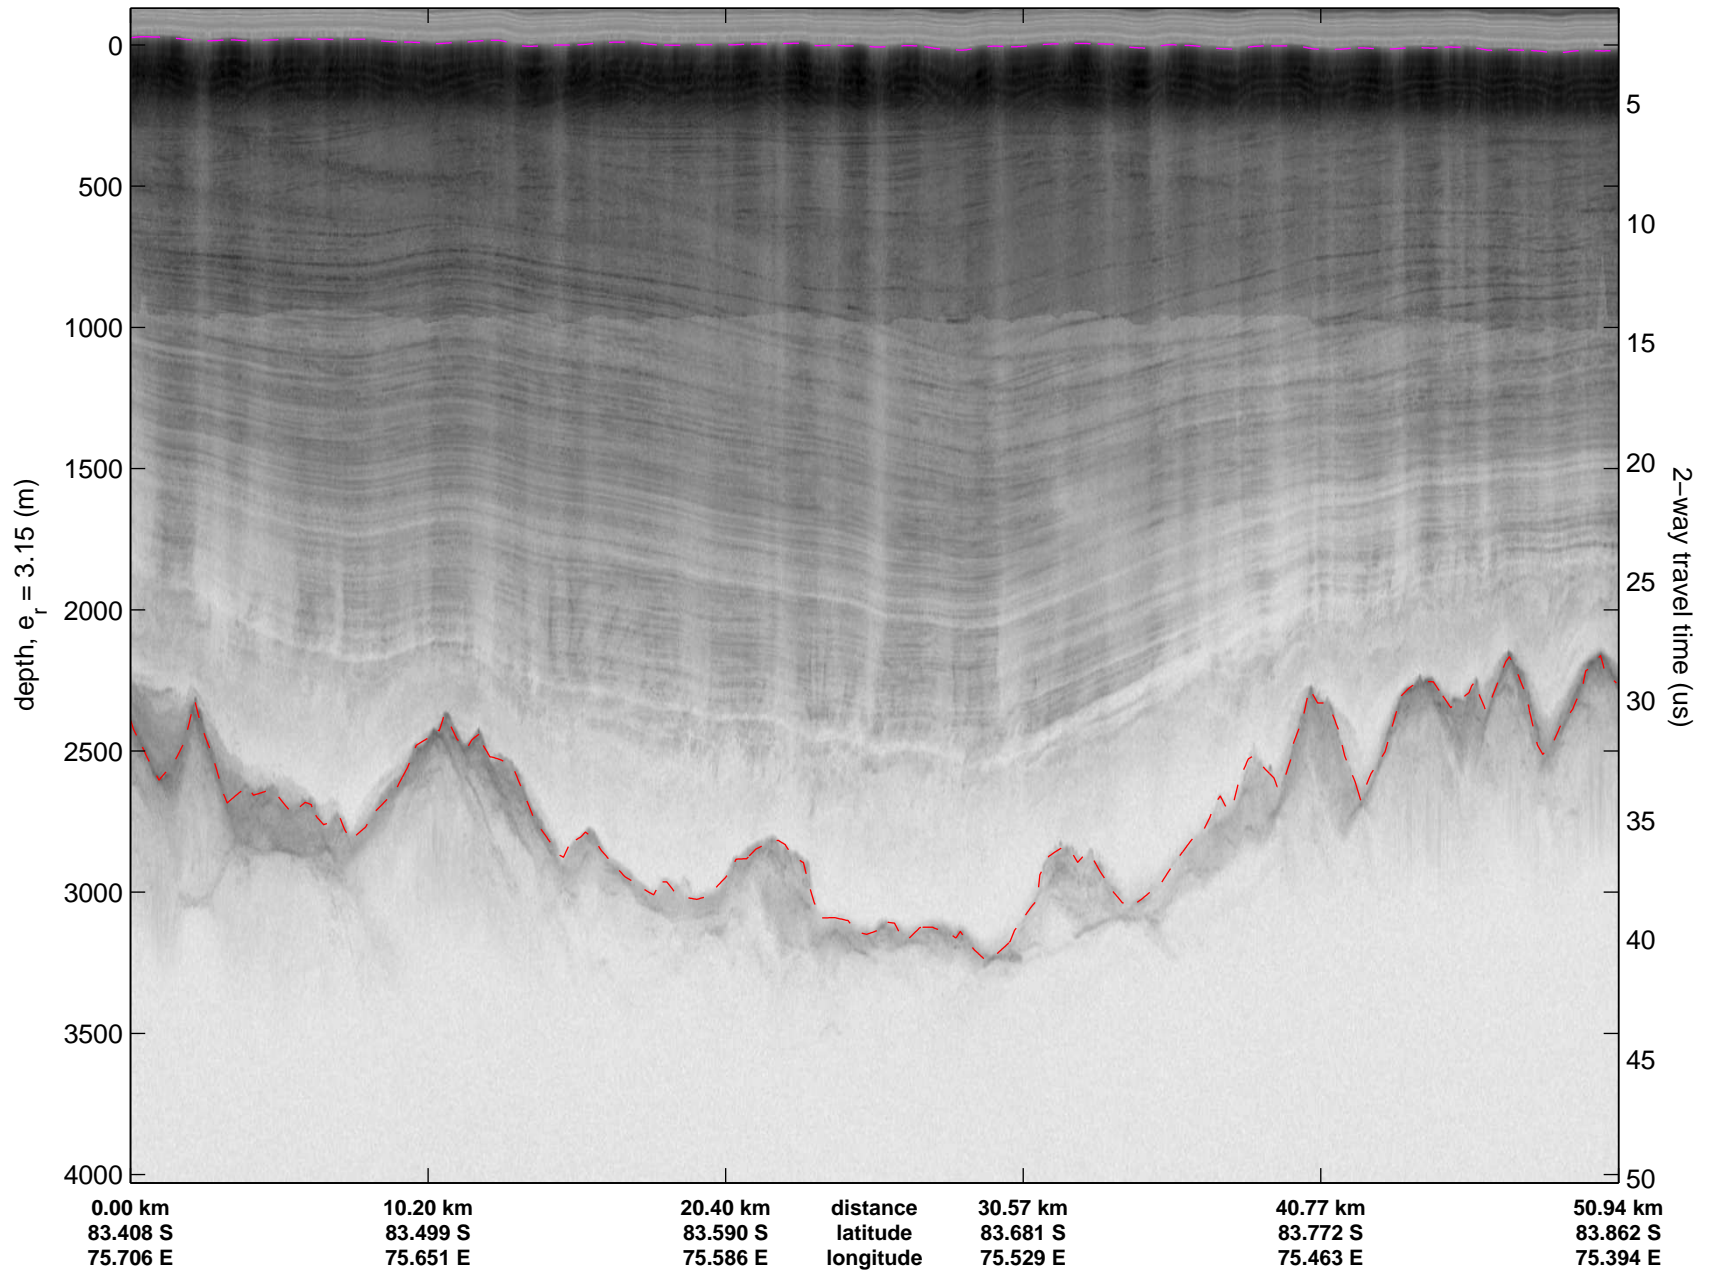

Data Frame ID: 20081231_01_018

Data Frame ID: 20081231_01_018

Data Frame ID: 20081231_01_019

Data Frame ID: 20081231_01_019

Data Frame ID: 20081231_01_020

Data Frame ID: 20081231_01_020

Data Frame ID: 20081231_01_021

0.00 km	10.20 km	20.40 km	distance	30.57 km	40.77 km	50.94 km
82.069 S	82.160 S	82.251 S	latitude	82.342 S	82.433 S	82.524 S
76.427 E	76.386 E	76.344 E	longitude	76.299 E	76.257 E	76.213 E

Data Frame ID: 20081231_01_021

Data Frame ID: 20081231_01_022

Data Frame ID: 20081231_01_022

Data Frame ID: 20081231_01_023

Data Frame ID: 20081231_01_023

Data Frame ID: 20081231_01_024

Data Frame ID: 20081231_01_024

Data Frame ID: 20081231_01_025

Data Frame ID: 20081231_01_025

Data Frame ID: 20081231_01_026

Data Frame ID: 20081231_01_026