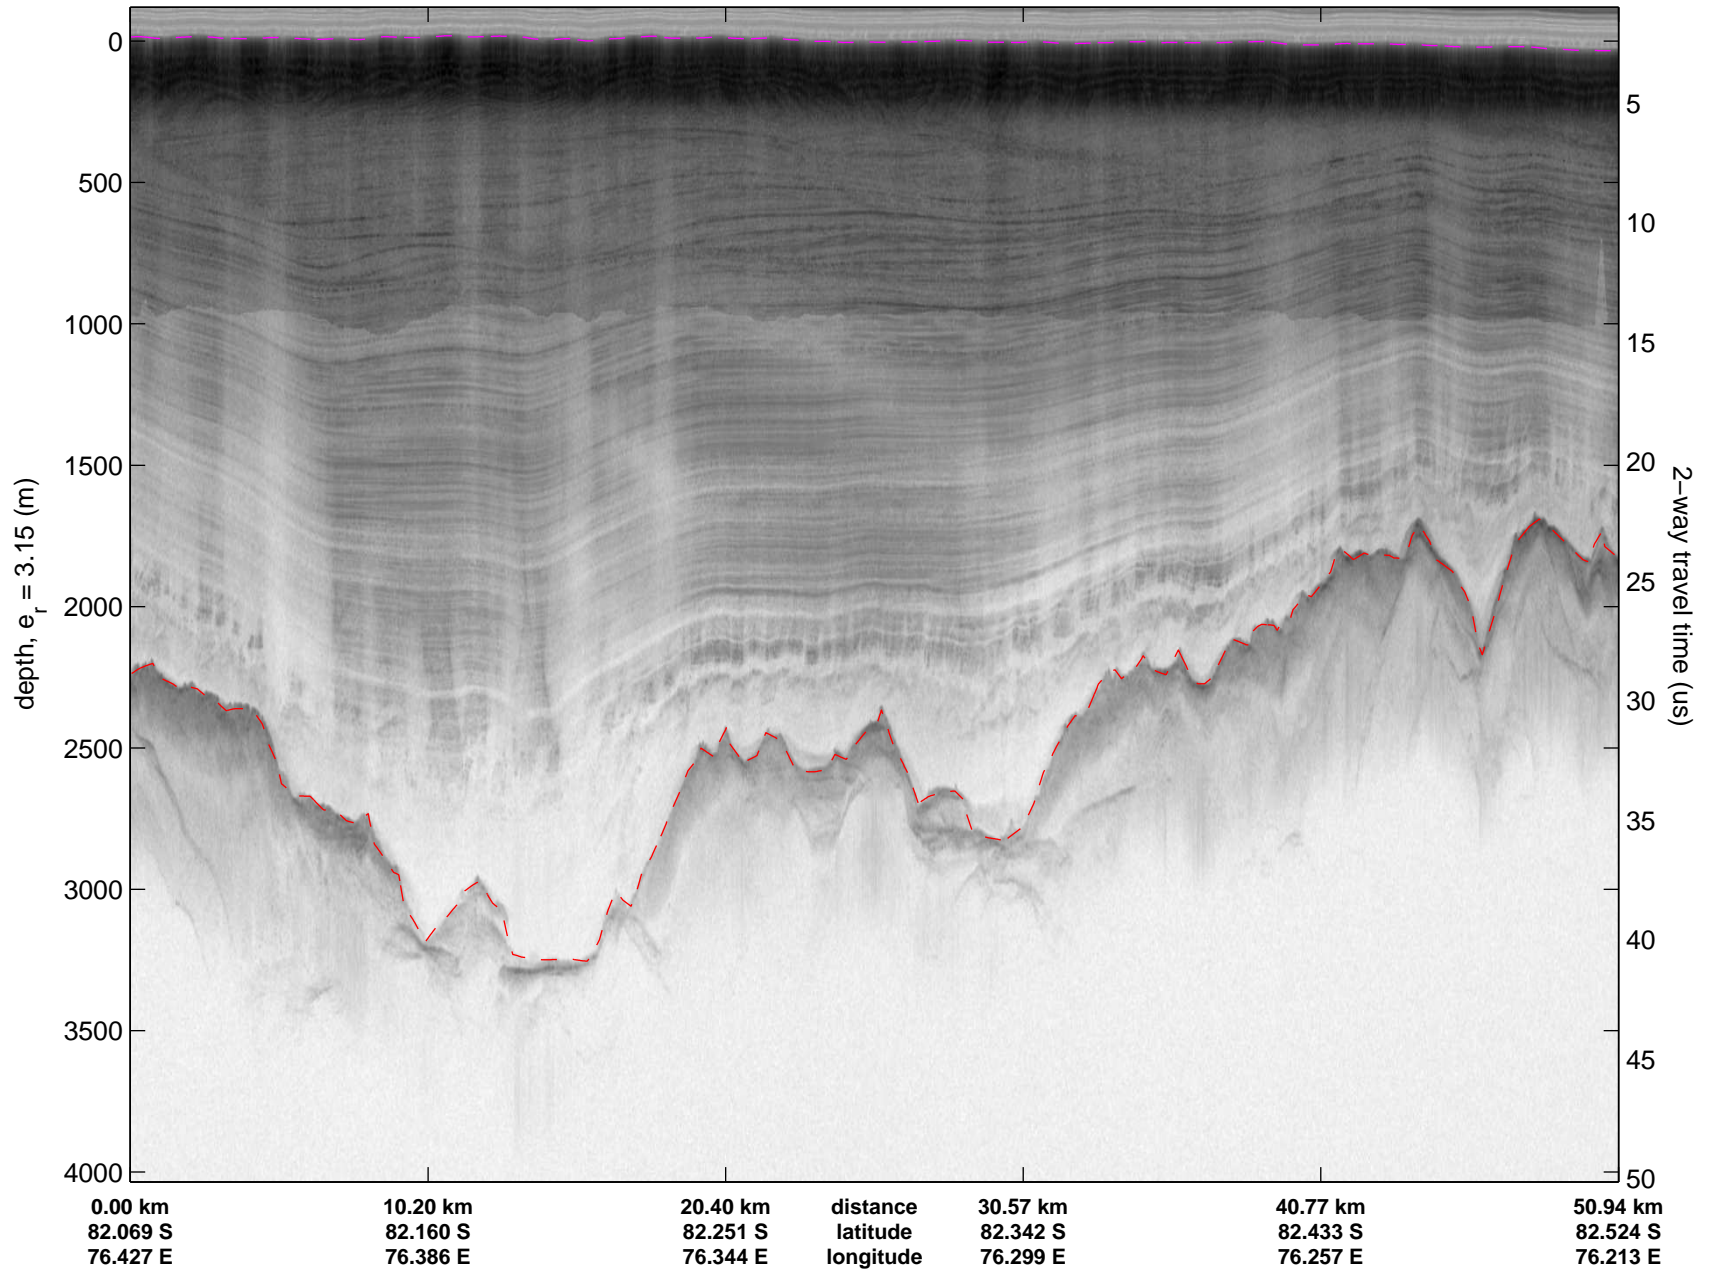

Polar Stereograph -71N/0E

Data Frame ID: 20081231_01_015

Data Frame ID: 20081231_01_015

Data Frame ID: 20081231_01_016

Data Frame ID: 20081231_01_016

Data Frame ID: 20081231_01_017

Data Frame ID: 20081231_01_017

Data Frame ID: 20081231_01_018

Data Frame ID: 20081231_01_018

Data Frame ID: 20081231_01_019

Data Frame ID: 20081231_01_019

Data Frame ID: 20081231_01_020

Data Frame ID: 20081231_01_020

Data Frame ID: 20081231_01_021

0.00 km	10.20 km	20.40 km	distance	30.57 km	40.77 km	50.94 km
82.069 S	82.160 S	82.251 S	latitude	82.342 S	82.433 S	82.524 S
76.427 E	76.386 E	76.344 E	longitude	76.299 E	76.257 E	76.213 E

Data Frame ID: 20081231_01_021

Data Frame ID: 20081231_01_022

Data Frame ID: 20081231_01_022

Data Frame ID: 20081231_01_023

Data Frame ID: 20081231_01_023

Data Frame ID: 20081231_01_024

Data Frame ID: 20081231_01_024

Data Frame ID: 20081231_01_025