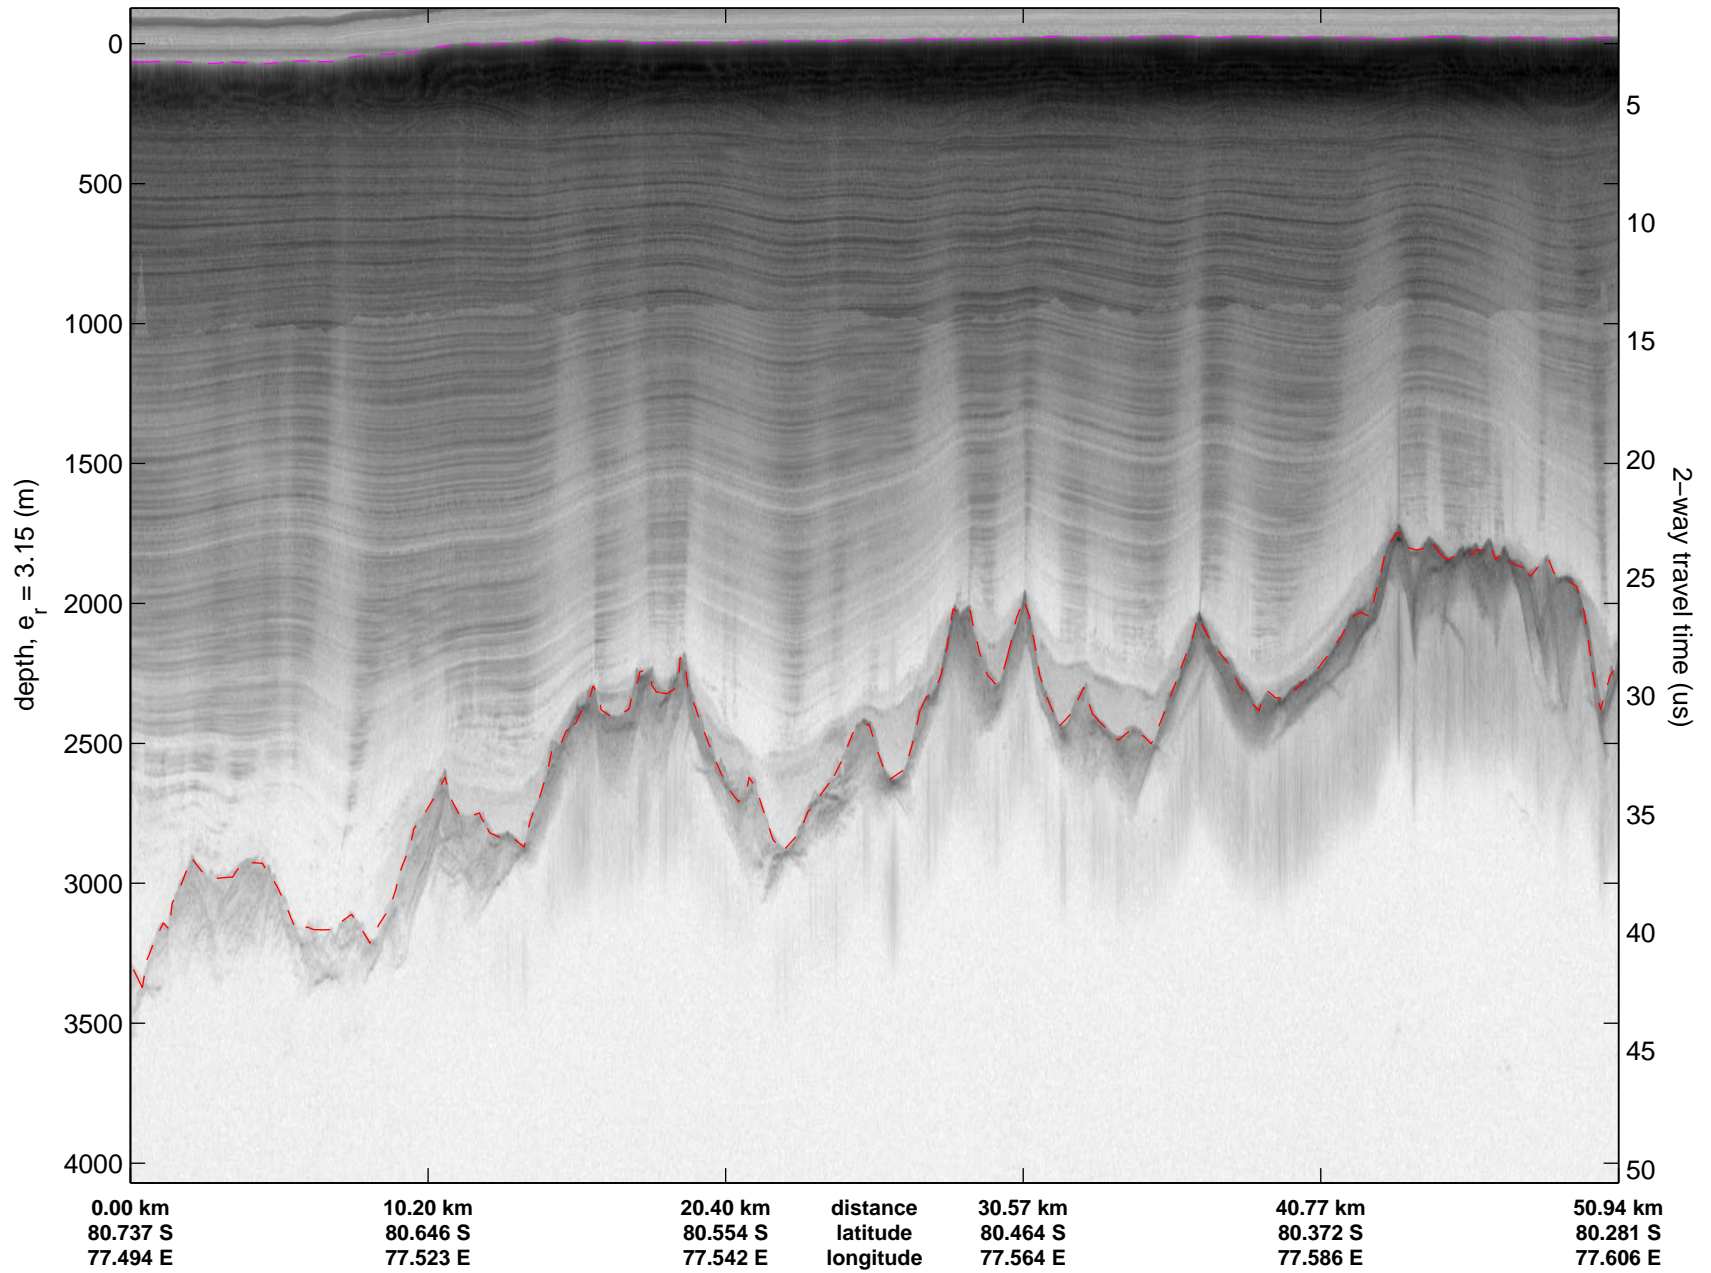

Data Frame ID: 20081231_01_009

Data Frame ID: 20081231_01_010

0.00 km	10.20 km	20.40 km	distance	30.57 km	40.77 km	50.94 km
81.183 S	81.092 S	81.001 S	latitude	80.910 S	80.819 S	80.728 S
77.366 E	77.393 E	77.420 E	longitude	77.448 E	77.472 E	77.495 E

Data Frame ID: 20081231_01_010

Data Frame ID: 20081231_01_011

Data Frame ID: 20081231_01_011

Data Frame ID: 20081231_01_012

Data Frame ID: 20081231_01_012

Data Frame ID: 20081231_01_013

Data Frame ID: 20081231_01_013

Data Frame ID: 20081231_01_018

Data Frame ID: 20081231_01_018

Data Frame ID: 20081231_01_019

Data Frame ID: 20081231_01_019

Data Frame ID: 20081231_01_020

Data Frame ID: 20081231_01_020

Data Frame ID: 20081231_01_021

0.00 km	10.20 km	20.40 km	distance	30.57 km	40.77 km	50.94 km
82.069 S	82.160 S	82.251 S	latitude	82.342 S	82.433 S	82.524 S
76.427 E	76.386 E	76.344 E	longitude	76.299 E	76.257 E	76.213 E

Data Frame ID: 20081231_01_021