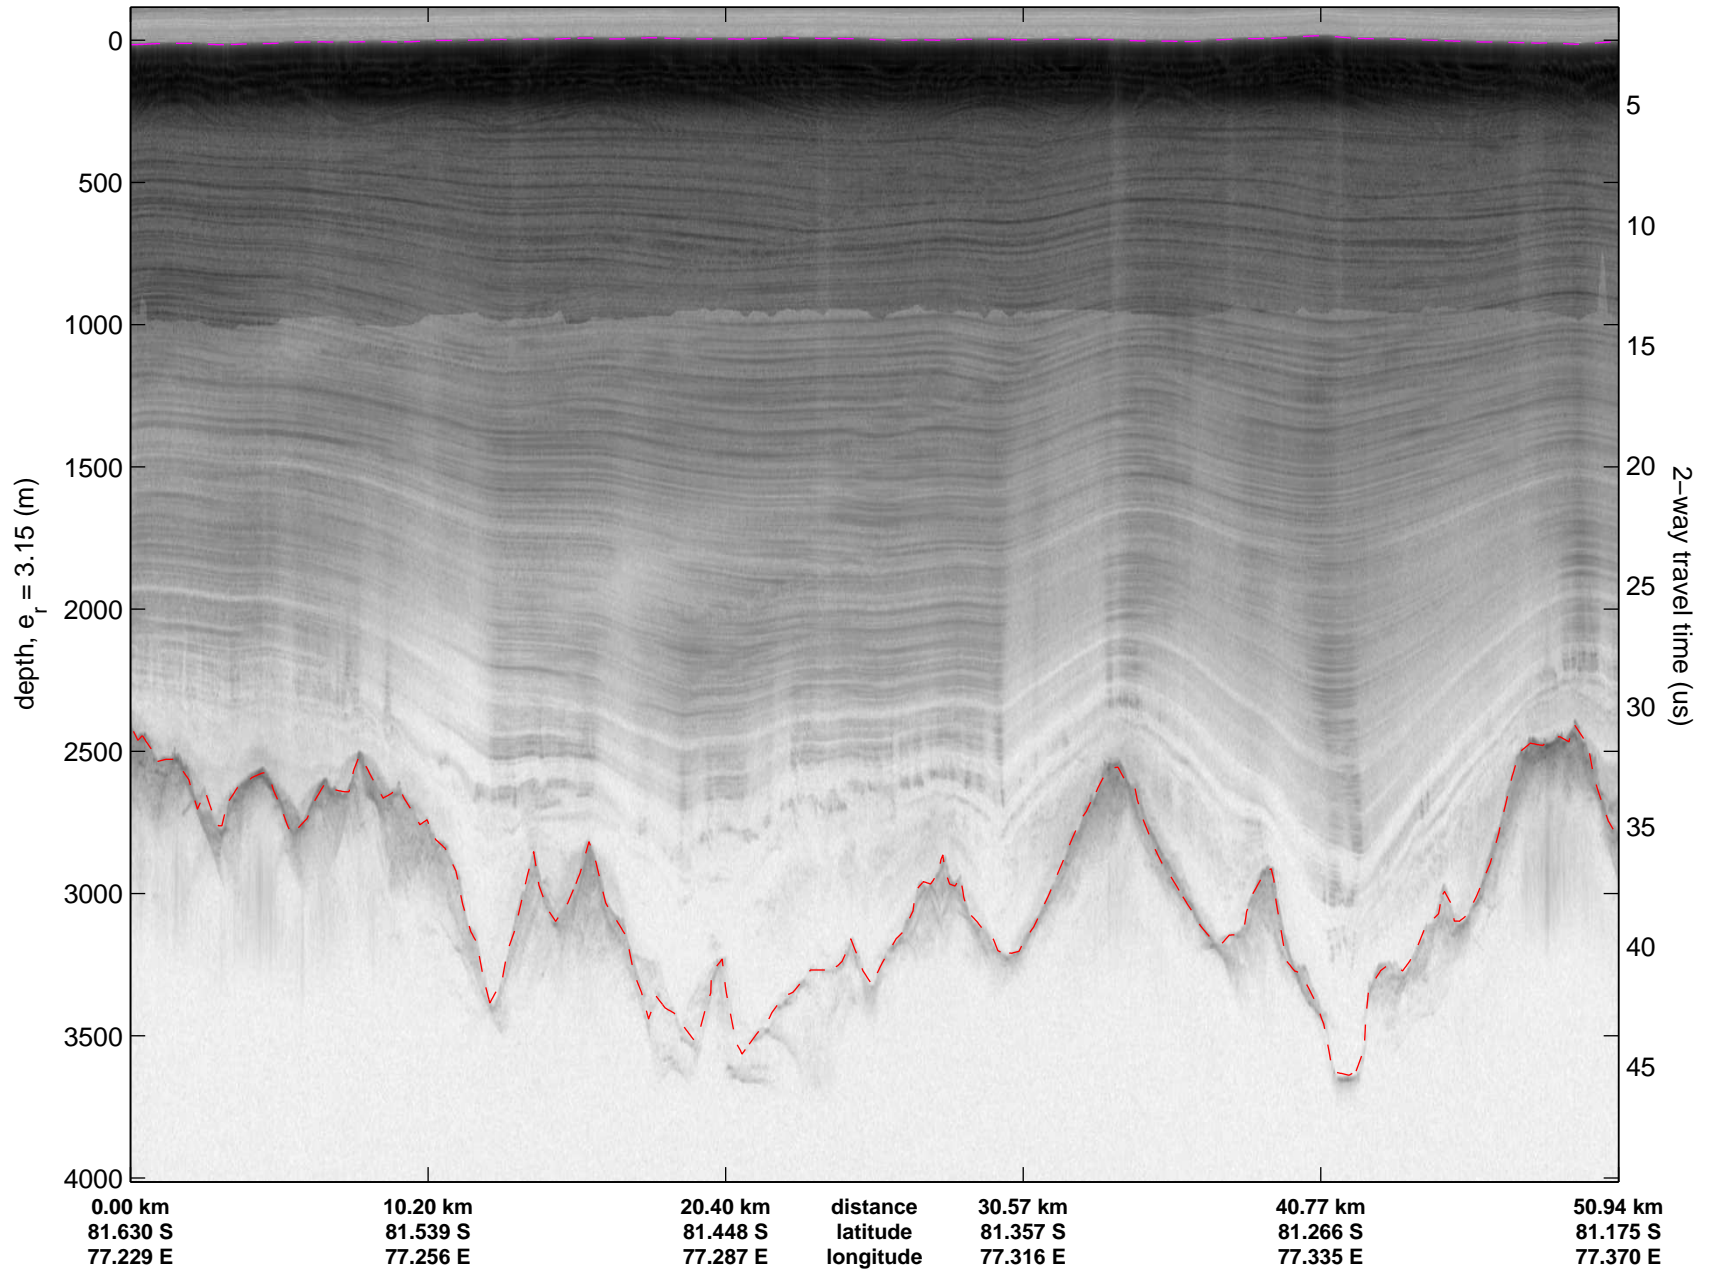

Data Frame ID: 20081231_01_002

Data Frame ID: 20081231_01_003

Data Frame ID: 20081231_01_003

Data Frame ID: 20081231_01_004

Data Frame ID: 20081231_01_004

Data Frame ID: 20081231_01_005

Data Frame ID: 20081231_01_005

Data Frame ID: 20081231_01_006

Data Frame ID: 20081231_01_006

Data Frame ID: 20081231_01_007

Data Frame ID: 20081231_01_007

Data Frame ID: 20081231_01_008

Data Frame ID: 20081231_01_008

Data Frame ID: 20081231_01_009

Data Frame ID: 20081231_01_009

Data Frame ID: 20081231_01_010

0.00 km	10.20 km	20.40 km	distance	30.57 km	40.77 km	50.94 km
81.183 S	81.092 S	81.001 S	latitude	80.910 S	80.819 S	80.728 S
77.366 E	77.393 E	77.420 E	longitude	77.448 E	77.472 E	77.495 E

Data Frame ID: 20081231_01_010

Data Frame ID: 20081231_01_011

Data Frame ID: 20081231_01_011

Data Frame ID: 20081231_01_012

Data Frame ID: 20081231_01_012

Data Frame ID: 20081231_01_013

Data Frame ID: 20081231_01_013