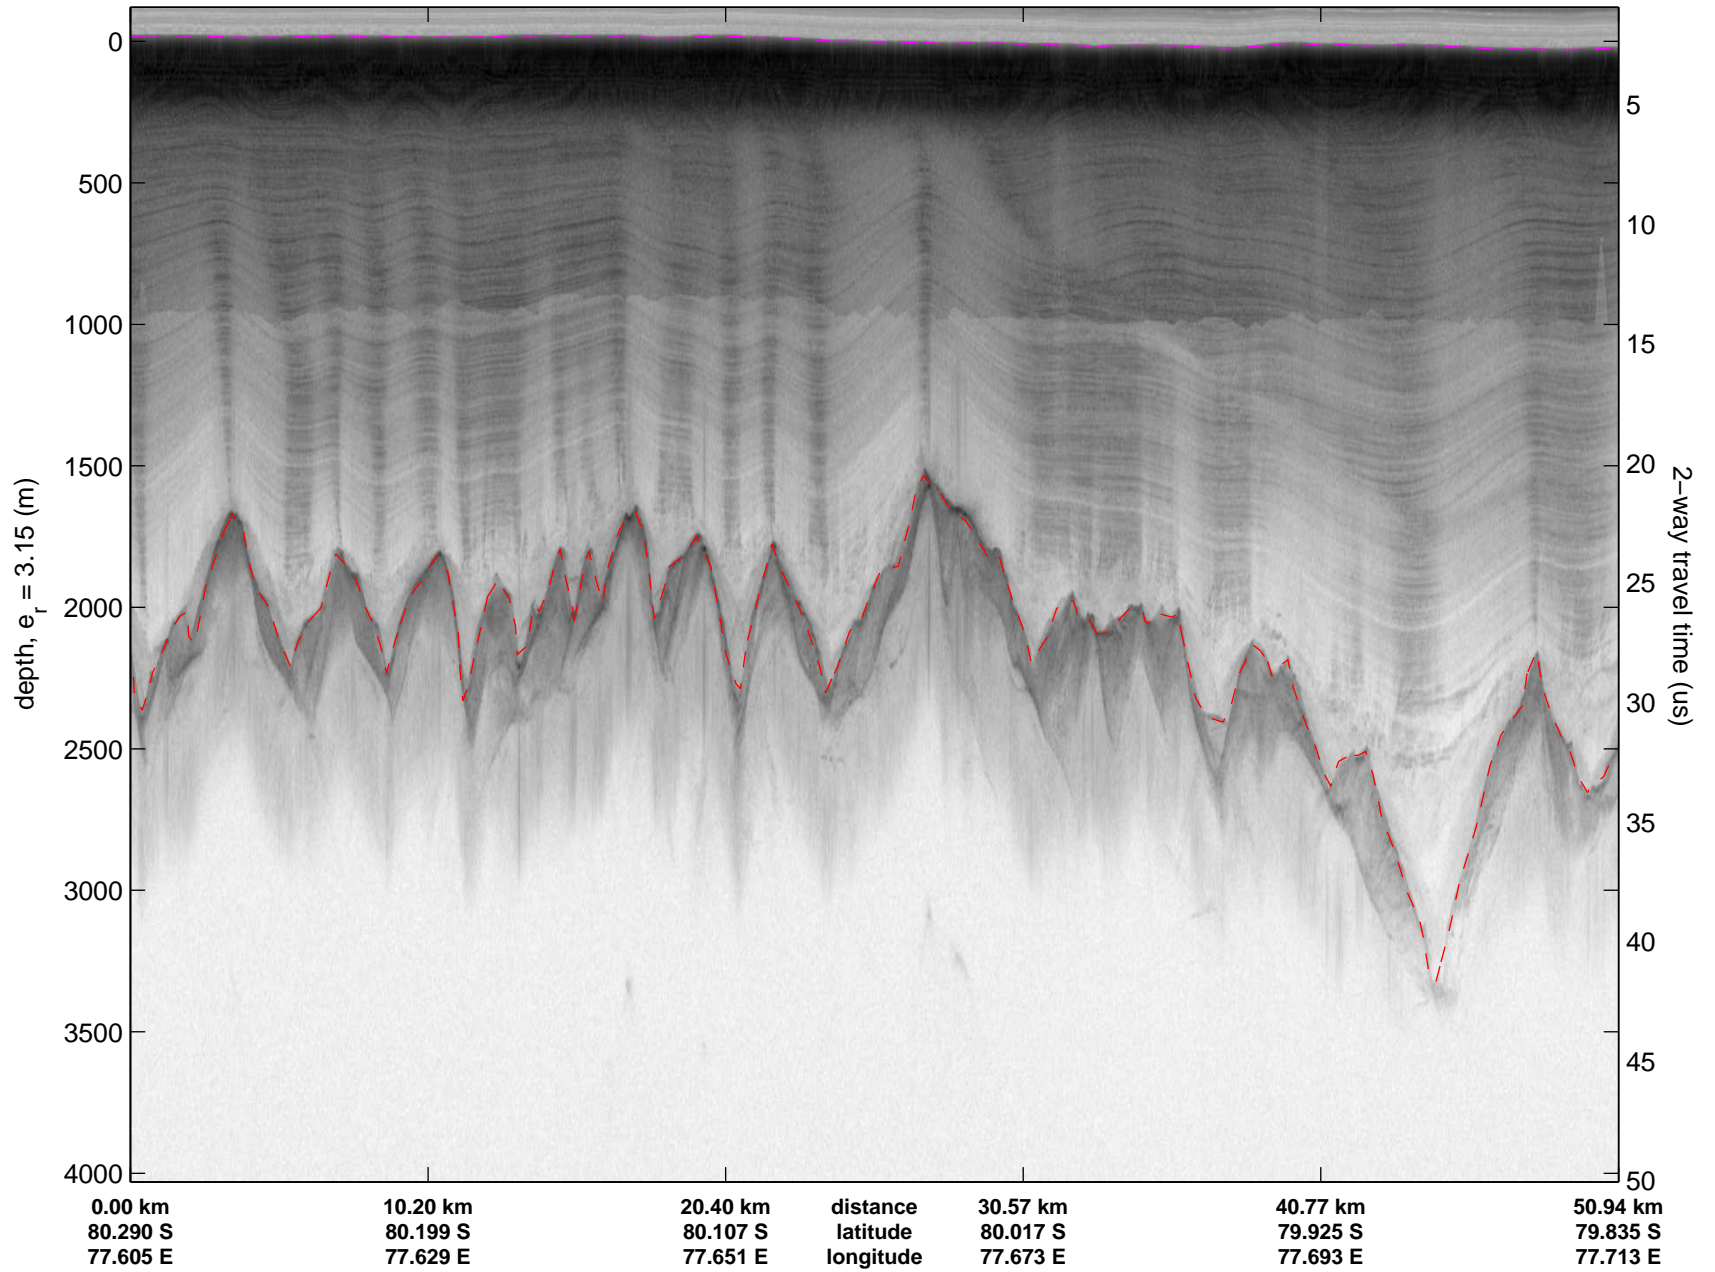

Data Frame ID: 20081231_01_009

Data Frame ID: 20081231_01_010

0.00 km	10.20 km	20.40 km	distance	30.57 km	40.77 km	50.94 km
81.183 S	81.092 S	81.001 S	latitude	80.910 S	80.819 S	80.728 S
77.366 E	77.393 E	77.420 E	longitude	77.448 E	77.472 E	77.495 E

Data Frame ID: 20081231_01_010

Data Frame ID: 20081231_01_011

Data Frame ID: 20081231_01_011

Data Frame ID: 20081231_01_012

Data Frame ID: 20081231_01_012

Data Frame ID: 20081231_01_013

Data Frame ID: 20081231_01_013

Polar Stereograph -71N/0E

Data Frame ID: 20081231_01_015

Data Frame ID: 20081231_01_015

Data Frame ID: 20081231_01_016

Data Frame ID: 20081231_01_016

Data Frame ID: 20081231_01_017

Data Frame ID: 20081231_01_017

Data Frame ID: 20081231_01_018

Data Frame ID: 20081231_01_018

Data Frame ID: 20081231_01_019

Data Frame ID: 20081231_01_019

Data Frame ID: 20081231_01_020

Data Frame ID: 20081231_01_020

Data Frame ID: 20081231_01_021