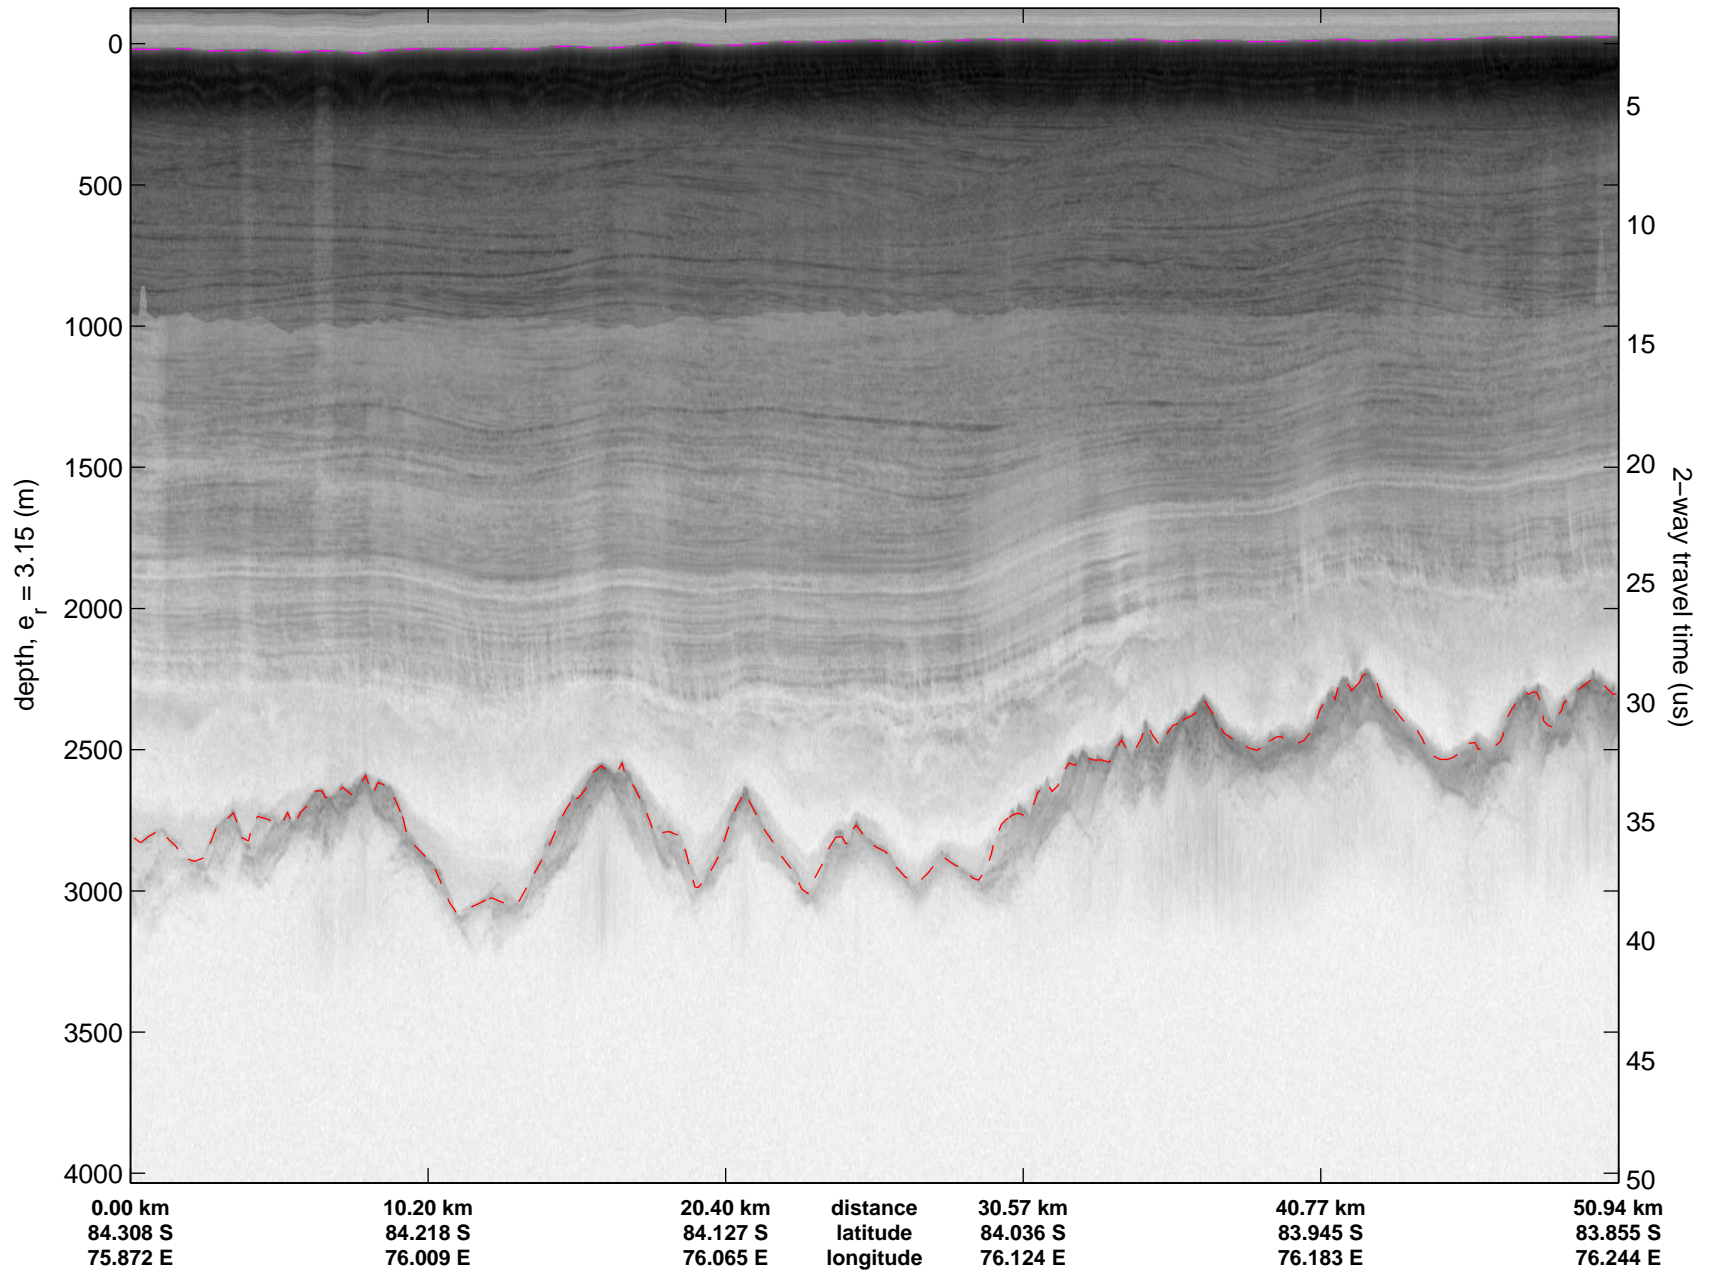

Data Frame ID: 20081231_01_001

Data Frame ID: 20081231_01_001

Data Frame ID: 20081231_01_002

0.00 km	5.13 km	10.23 km	distance	15.33 km	20.43 km	25.53 km
84.493 S	84.455 S	84.411 S	latitude	84.369 S	84.332 S	84.299 S
76.952 E	76.711 E	76.590 E	longitude	76.423 E	76.151 E	75.859 E

Data Frame ID: 20081231_01_002

Data Frame ID: 20081231_01_003

Data Frame ID: 20081231_01_003

Data Frame ID: 20081231_01_004

Data Frame ID: 20081231_01_004

Data Frame ID: 20081231_01_005

Data Frame ID: 20081231_01_005

Data Frame ID: 20081231_01_006

Data Frame ID: 20081231_01_006

Data Frame ID: 20081231_01_007

Data Frame ID: 20081231_01_007

Data Frame ID: 20081231_01_008

Data Frame ID: 20081231_01_008

Data Frame ID: 20081231_01_009

Data Frame ID: 20081231_01_009

Data Frame ID: 20081231_01_010

0.00 km	10.20 km	20.40 km	distance	30.57 km	40.77 km	50.94 km
81.183 S	81.092 S	81.001 S	latitude	80.910 S	80.819 S	80.728 S
77.366 E	77.393 E	77.420 E	longitude	77.448 E	77.472 E	77.495 E