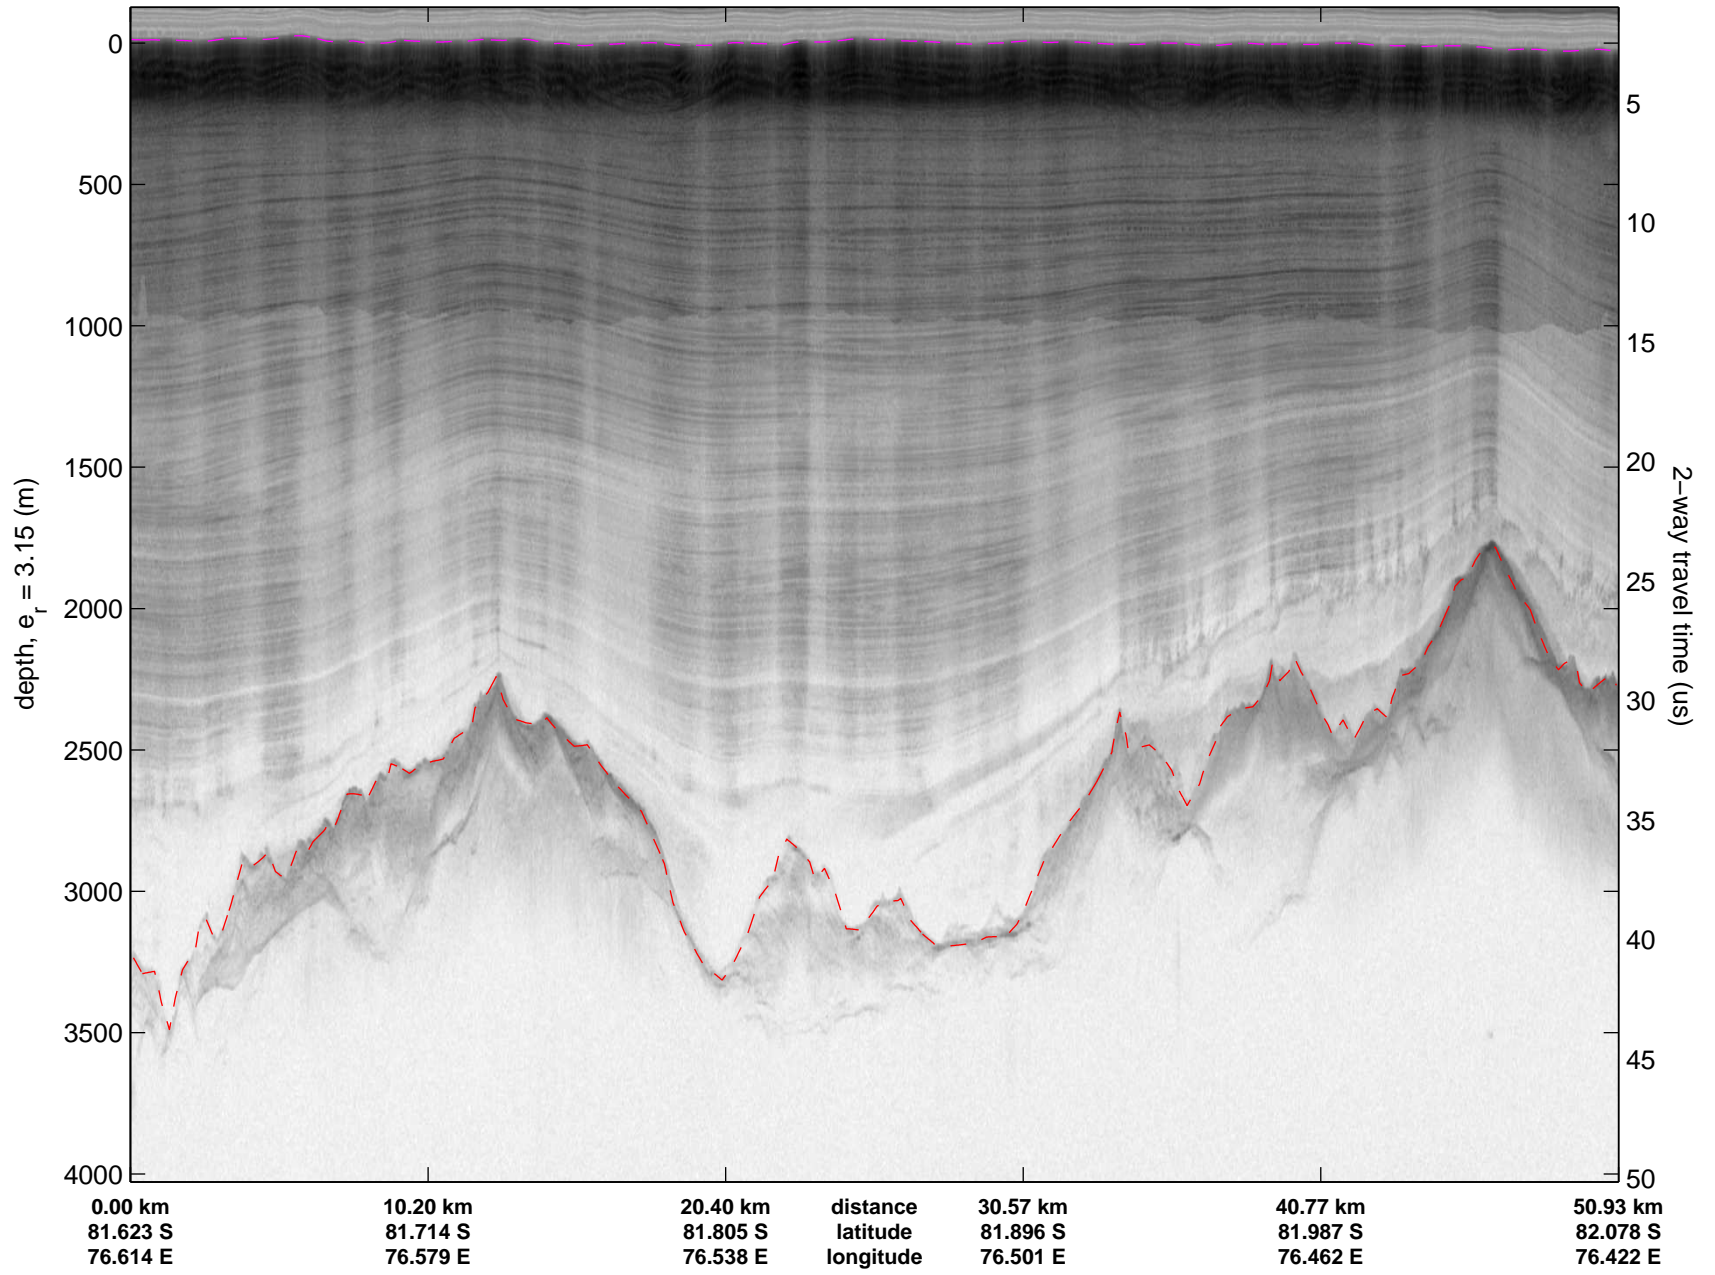

Polar Stereograph -71N/0E

Data Frame ID: 20081231_01_015

Data Frame ID: 20081231_01_015

Data Frame ID: 20081231_01_016

Data Frame ID: 20081231_01_016

Data Frame ID: 20081231_01_017

Data Frame ID: 20081231_01_017

Data Frame ID: 20081231_01_018

Data Frame ID: 20081231_01_018

Data Frame ID: 20081231_01_019

Data Frame ID: 20081231_01_019

Data Frame ID: 20081231_01_020

Data Frame ID: 20081231_01_020

Data Frame ID: 20081231_01_021

0.00 km	10.20 km	20.40 km	distance	30.57 km	40.77 km	50.94 km
82.069 S	82.160 S	82.251 S	latitude	82.342 S	82.433 S	82.524 S
76.427 E	76.386 E	76.344 E	longitude	76.299 E	76.257 E	76.213 E

Data Frame ID: 20081231_01_021

Data Frame ID: 20081231_01_022

Data Frame ID: 20081231_01_022

Data Frame ID: 20081231_01_023

Data Frame ID: 20081231_01_023

Data Frame ID: 20081231_01_024

Data Frame ID: 20081231_01_024

Data Frame ID: 20081231_01_025