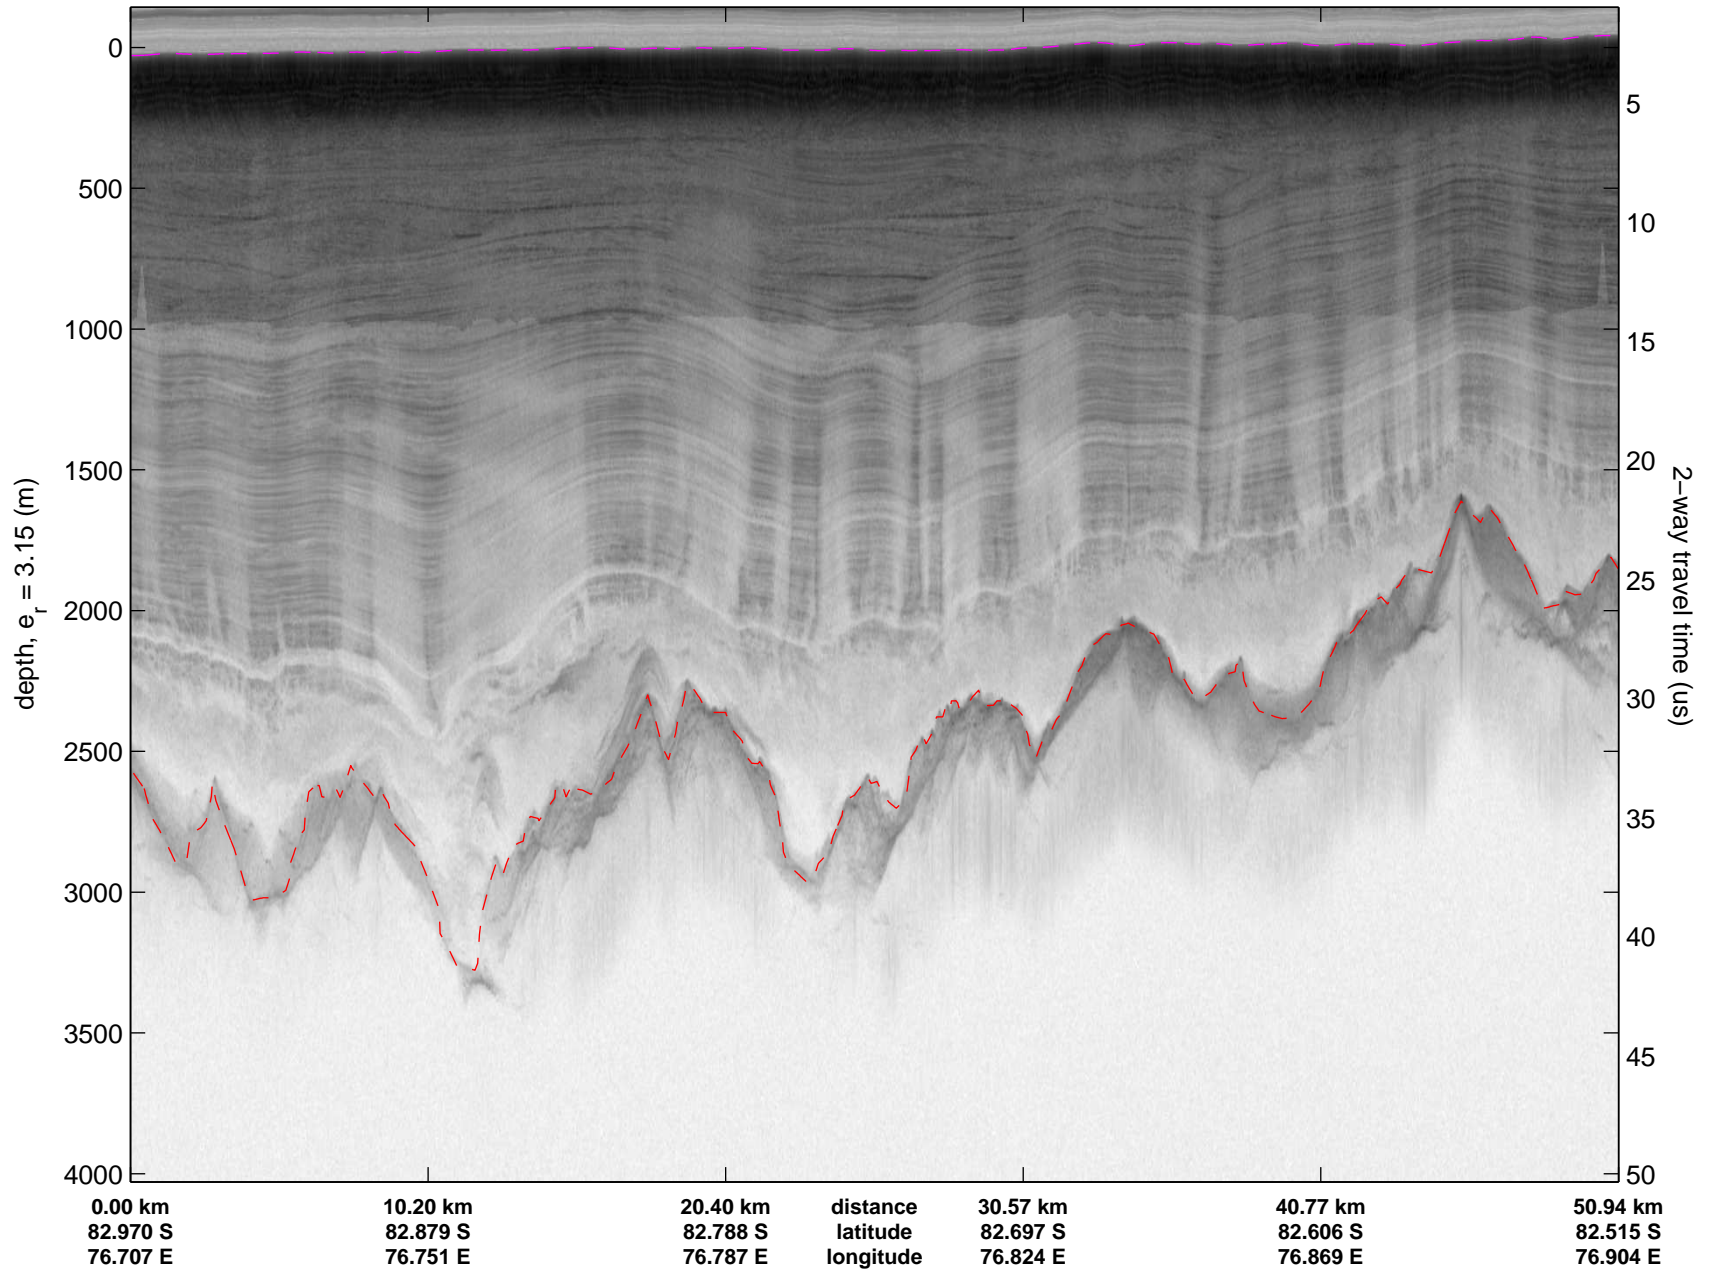

Data Frame ID: 20081231_01_001

Data Frame ID: 20081231_01_001

Data Frame ID: 20081231_01_002

0.00 km	5.13 km	10.23 km	distance	15.33 km	20.43 km	25.53 km
84.493 S	84.455 S	84.411 S	latitude	84.369 S	84.332 S	84.299 S
76.952 E	76.711 E	76.590 E	longitude	76.423 E	76.151 E	75.859 E

Data Frame ID: 20081231_01_002

Data Frame ID: 20081231_01_003

Data Frame ID: 20081231_01_003

Data Frame ID: 20081231_01_004

Data Frame ID: 20081231_01_004

Data Frame ID: 20081231_01_005

Data Frame ID: 20081231_01_005

Data Frame ID: 20081231_01_006

Data Frame ID: 20081231_01_006

Data Frame ID: 20081231_01_007

Data Frame ID: 20081231_01_007

Data Frame ID: 20081231_01_008

Data Frame ID: 20081231_01_008

Data Frame ID: 20081231_01_009

Data Frame ID: 20081231_01_009

Data Frame ID: 20081231_01_010

0.00 km	10.20 km	20.40 km	distance	30.57 km	40.77 km	50.94 km
81.183 S	81.092 S	81.001 S	latitude	80.910 S	80.819 S	80.728 S
77.366 E	77.393 E	77.420 E	longitude	77.448 E	77.472 E	77.495 E