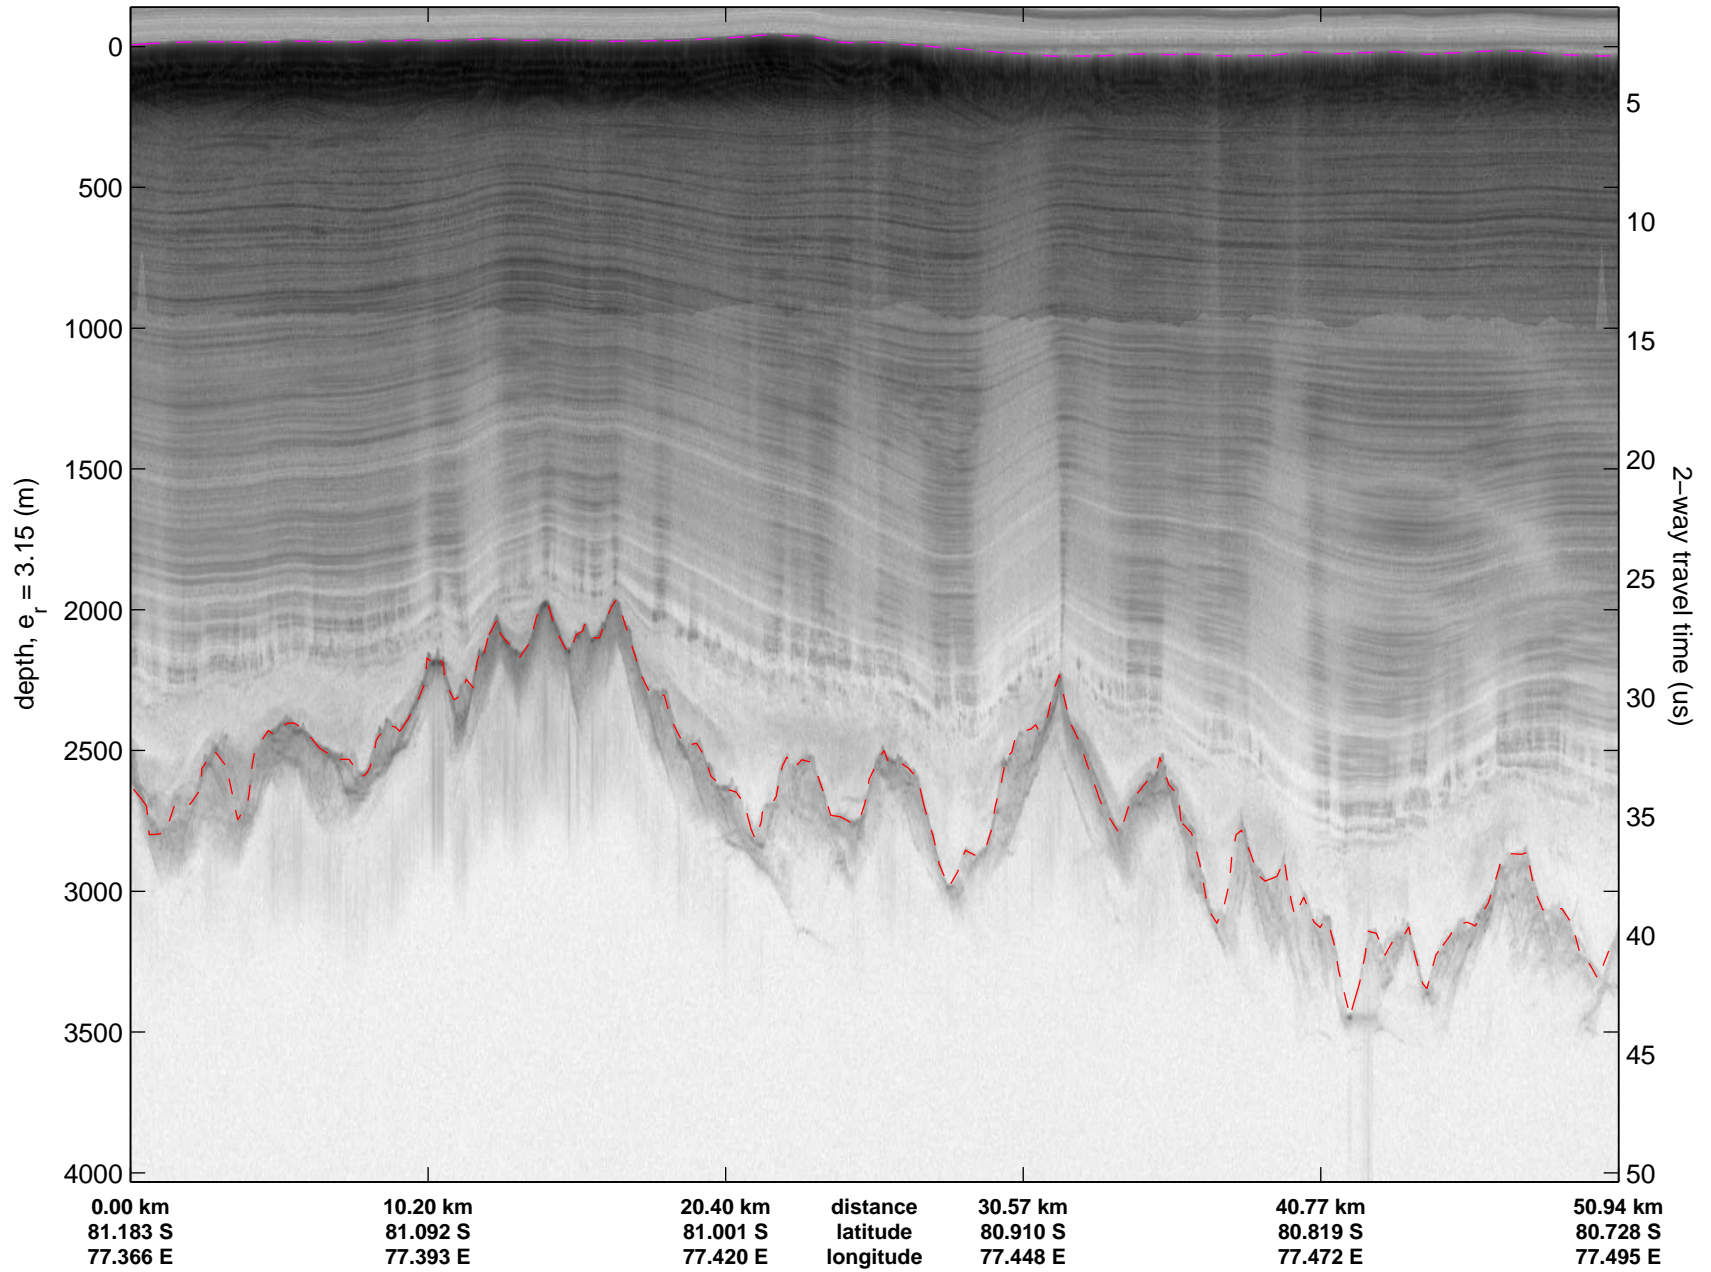

Data Frame ID: 20081231_01_006

Data Frame ID: 20081231_01_006

Data Frame ID: 20081231_01_007

Data Frame ID: 20081231_01_007

Data Frame ID: 20081231_01_008

Data Frame ID: 20081231_01_008

Data Frame ID: 20081231_01_009

Data Frame ID: 20081231_01_009

Data Frame ID: 20081231_01_010

0.00 km	10.20 km	20.40 km	distance	30.57 km	40.77 km	50.94 km
81.183 S	81.092 S	81.001 S	latitude	80.910 S	80.819 S	80.728 S
77.366 E	77.393 E	77.420 E	longitude	77.448 E	77.472 E	77.495 E

Data Frame ID: 20081231_01_010

Data Frame ID: 20081231_01_011

Data Frame ID: 20081231_01_011

Data Frame ID: 20081231_01_012

Data Frame ID: 20081231_01_012

Data Frame ID: 20081231_01_013

Data Frame ID: 20081231_01_013

0.00 km	10.20 km	20.40 km	distance	30.57 km	40.77 km	50.94 km
82.069 S	82.160 S	82.251 S	latitude	82.342 S	82.433 S	82.524 S
76.427 E	76.386 E	76.344 E	longitude	76.299 E	76.257 E	76.213 E

Data Frame ID: 20081231_01_021