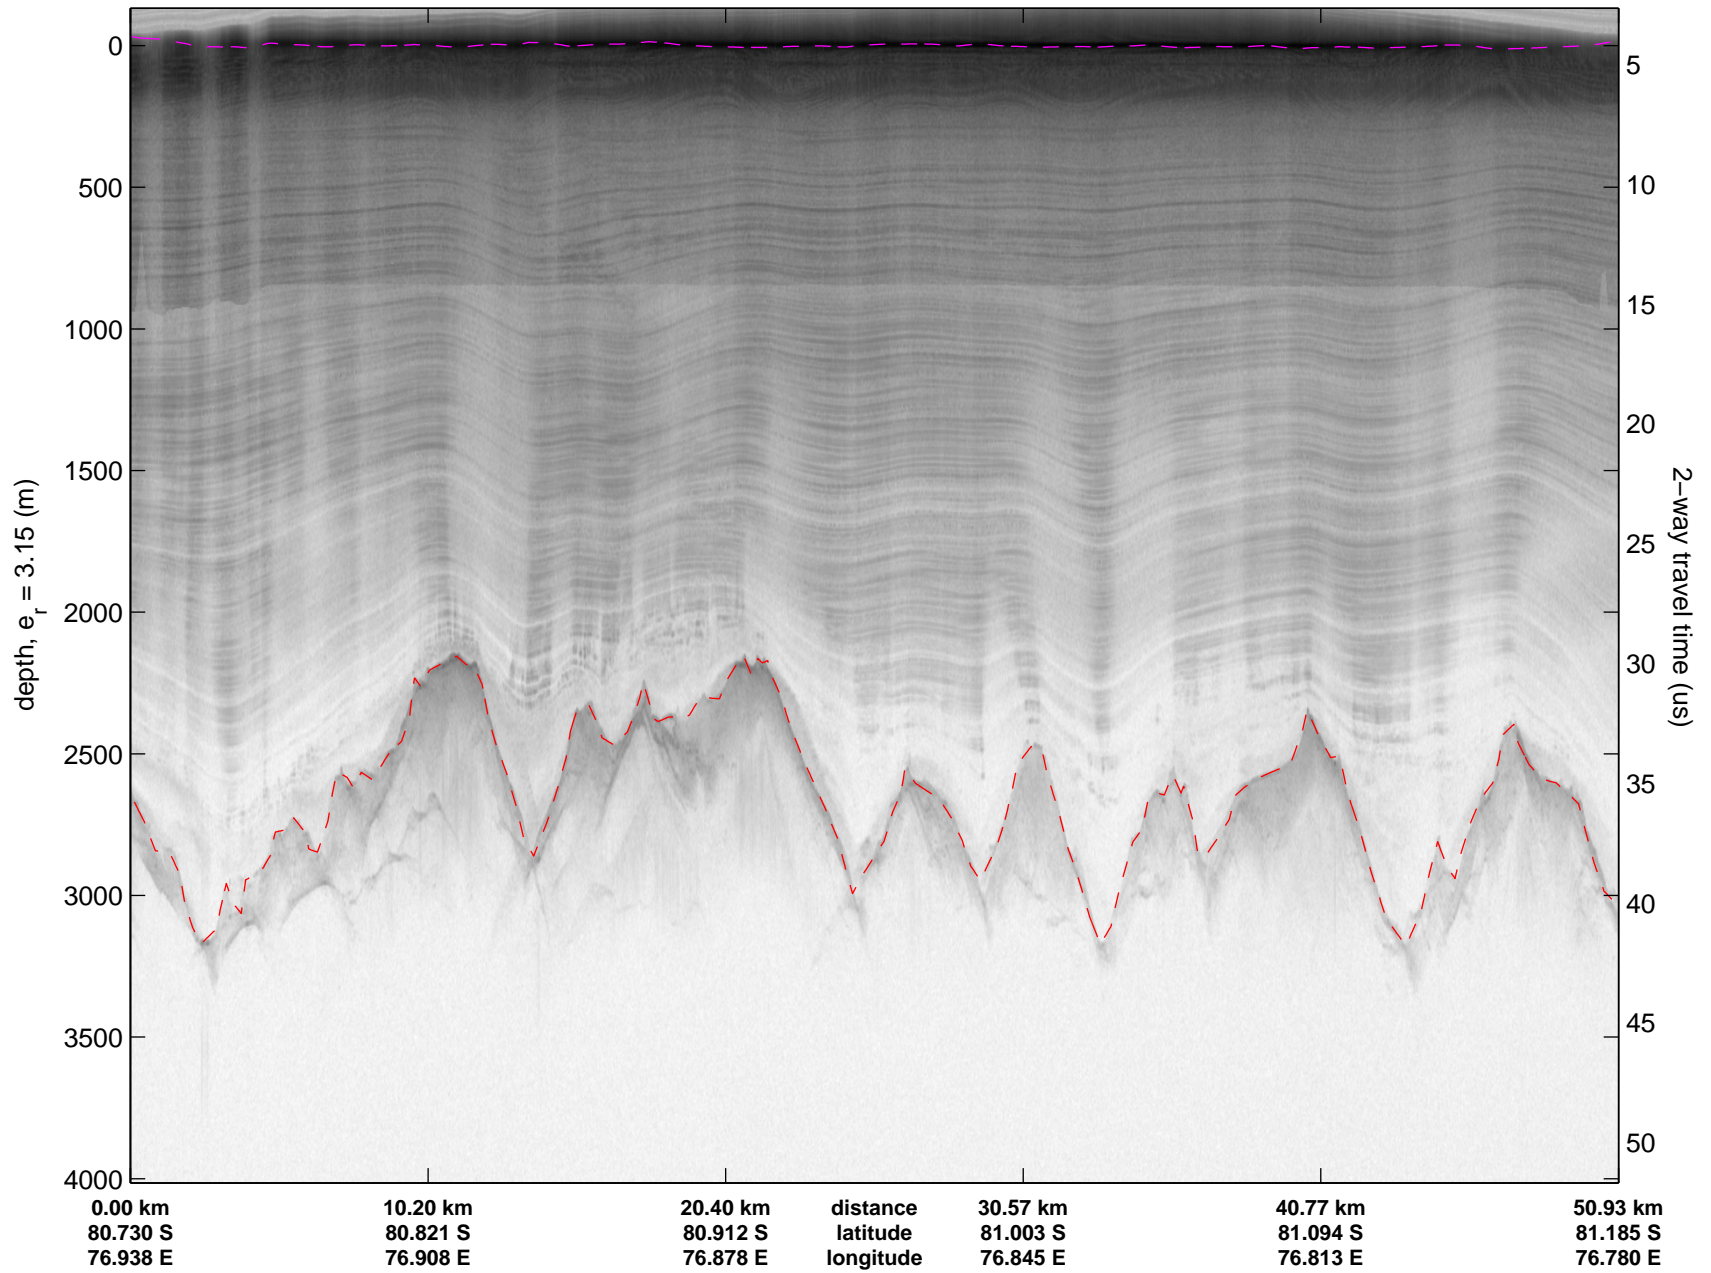

Data Frame ID: 20081231_01_010

Data Frame ID: 20081231_01_011

Data Frame ID: 20081231_01_011

Data Frame ID: 20081231_01_012

Data Frame ID: 20081231_01_012

Data Frame ID: 20081231_01_013

Data Frame ID: 20081231_01_013

Polar Stereograph -71N/0E

Data Frame ID: 20081231_01_015

Data Frame ID: 20081231_01_015

Data Frame ID: 20081231_01_016

Data Frame ID: 20081231_01_016

Data Frame ID: 20081231_01_017

Data Frame ID: 20081231_01_017

Data Frame ID: 20081231_01_018

Data Frame ID: 20081231_01_018

Data Frame ID: 20081231_01_019

Data Frame ID: 20081231_01_019

Data Frame ID: 20081231_01_020

Data Frame ID: 20081231_01_020

Data Frame ID: 20081231_01_021

0.00 km	10.20 km	20.40 km	distance	30.57 km	40.77 km	50.94 km
82.069 S	82.160 S	82.251 S	latitude	82.342 S	82.433 S	82.524 S
76.427 E	76.386 E	76.344 E	longitude	76.299 E	76.257 E	76.213 E

Data Frame ID: 20081231_01_021