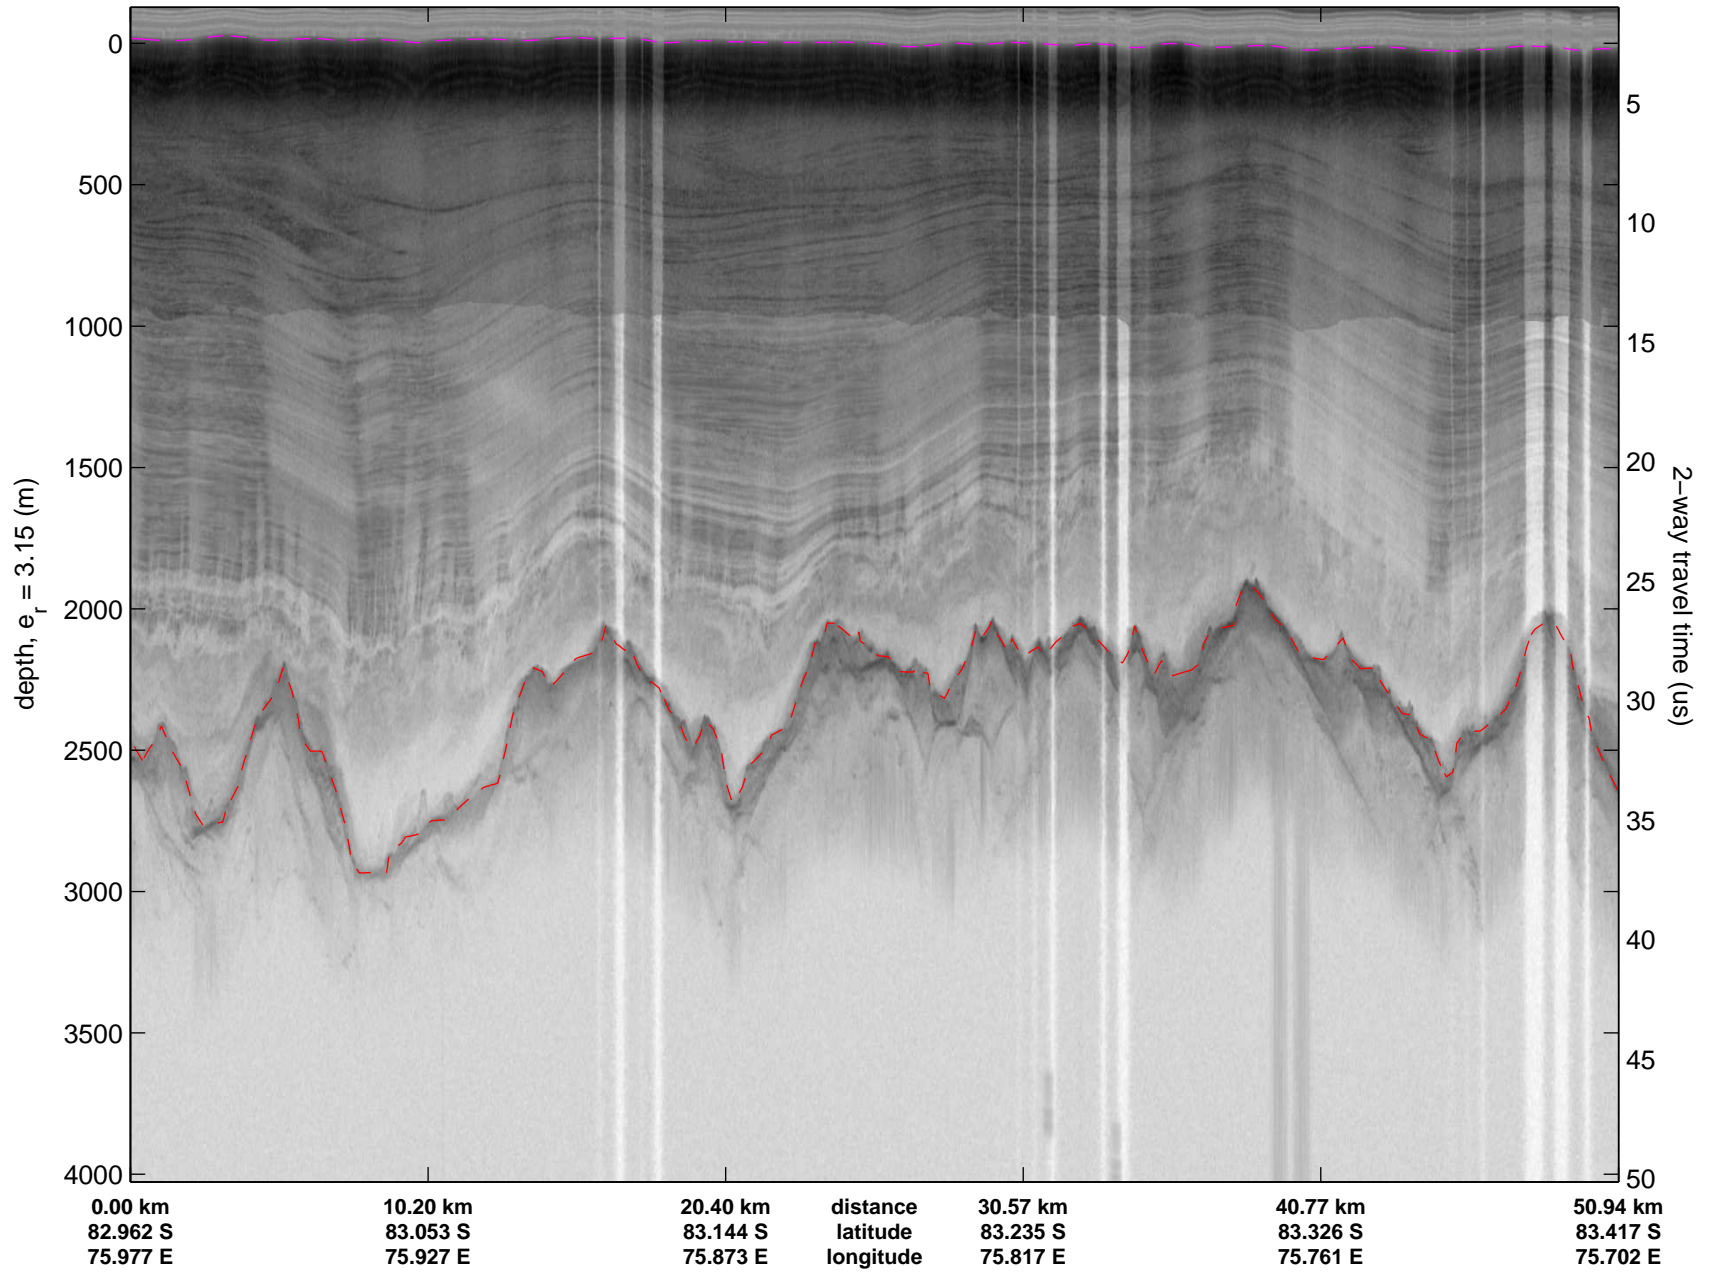

Data Frame ID: 20081231_01_018

Data Frame ID: 20081231_01_018

Data Frame ID: 20081231_01_019

Data Frame ID: 20081231_01_019

Data Frame ID: 20081231_01_020

Data Frame ID: 20081231_01_020

Data Frame ID: 20081231_01_021

0.00 km	10.20 km	20.40 km	distance	30.57 km	40.77 km	50.94 km
82.069 S	82.160 S	82.251 S	latitude	82.342 S	82.433 S	82.524 S
76.427 E	76.386 E	76.344 E	longitude	76.299 E	76.257 E	76.213 E

Data Frame ID: 20081231_01_021

Data Frame ID: 20081231_01_022

Data Frame ID: 20081231_01_022

Data Frame ID: 20081231_01_023

Data Frame ID: 20081231_01_023

Data Frame ID: 20081231_01_024

Data Frame ID: 20081231_01_024

Data Frame ID: 20081231_01_025

Data Frame ID: 20081231_01_025

Data Frame ID: 20081231_01_026

Data Frame ID: 20081231_01_026