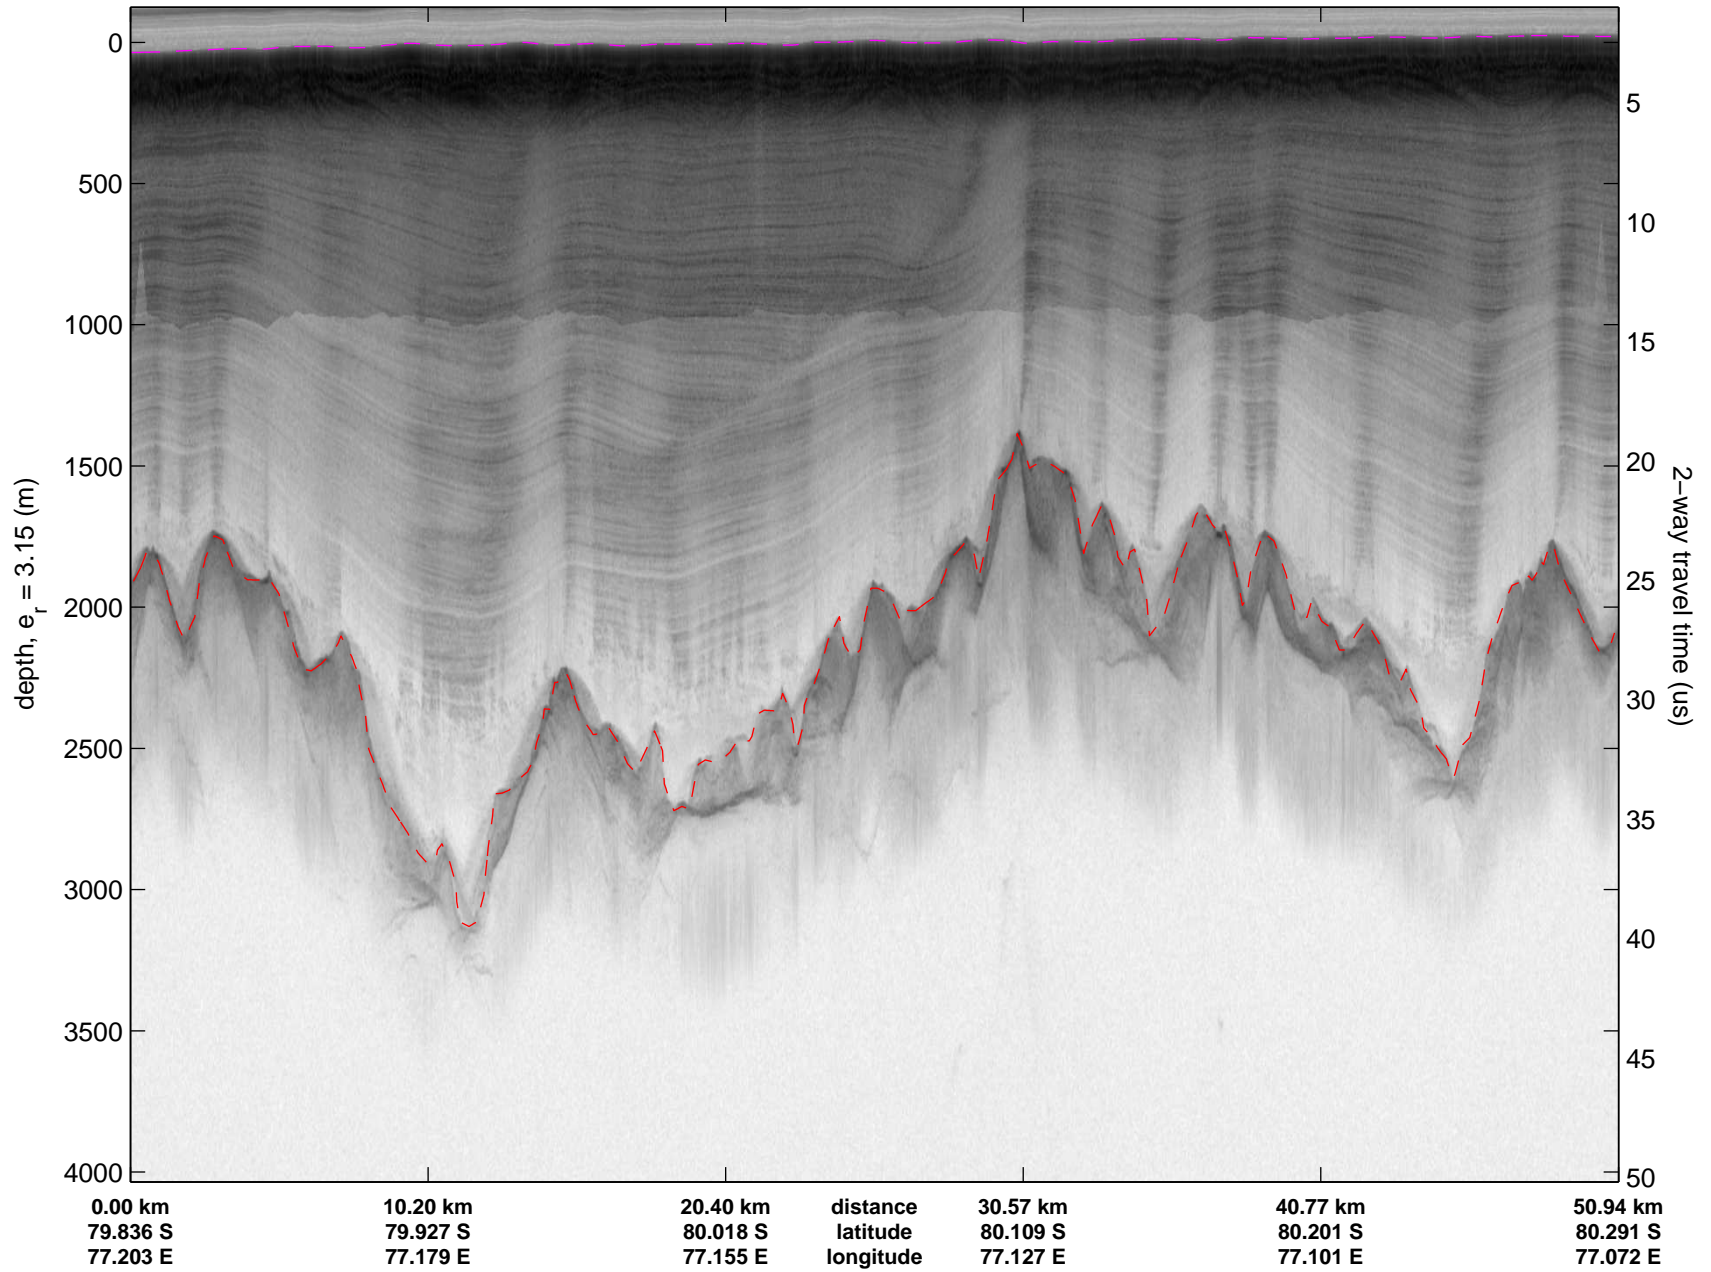

Data Frame ID: 20081231_01_009

Data Frame ID: 20081231_01_010

0.00 km	10.20 km	20.40 km	distance	30.57 km	40.77 km	50.94 km
81.183 S	81.092 S	81.001 S	latitude	80.910 S	80.819 S	80.728 S
77.366 E	77.393 E	77.420 E	longitude	77.448 E	77.472 E	77.495 E

Data Frame ID: 20081231_01_010

Data Frame ID: 20081231_01_011

Data Frame ID: 20081231_01_011

Data Frame ID: 20081231_01_012

Data Frame ID: 20081231_01_012

Data Frame ID: 20081231_01_013

Data Frame ID: 20081231_01_013

Polar Stereograph -71N/0E

Data Frame ID: 20081231_01_015

Data Frame ID: 20081231_01_015

Data Frame ID: 20081231_01_016

Data Frame ID: 20081231_01_016

Data Frame ID: 20081231_01_017

Data Frame ID: 20081231_01_017

Data Frame ID: 20081231_01_018

Data Frame ID: 20081231_01_018

Data Frame ID: 20081231_01_019

Data Frame ID: 20081231_01_019

Data Frame ID: 20081231_01_020

Data Frame ID: 20081231_01_020

Data Frame ID: 20081231_01_021