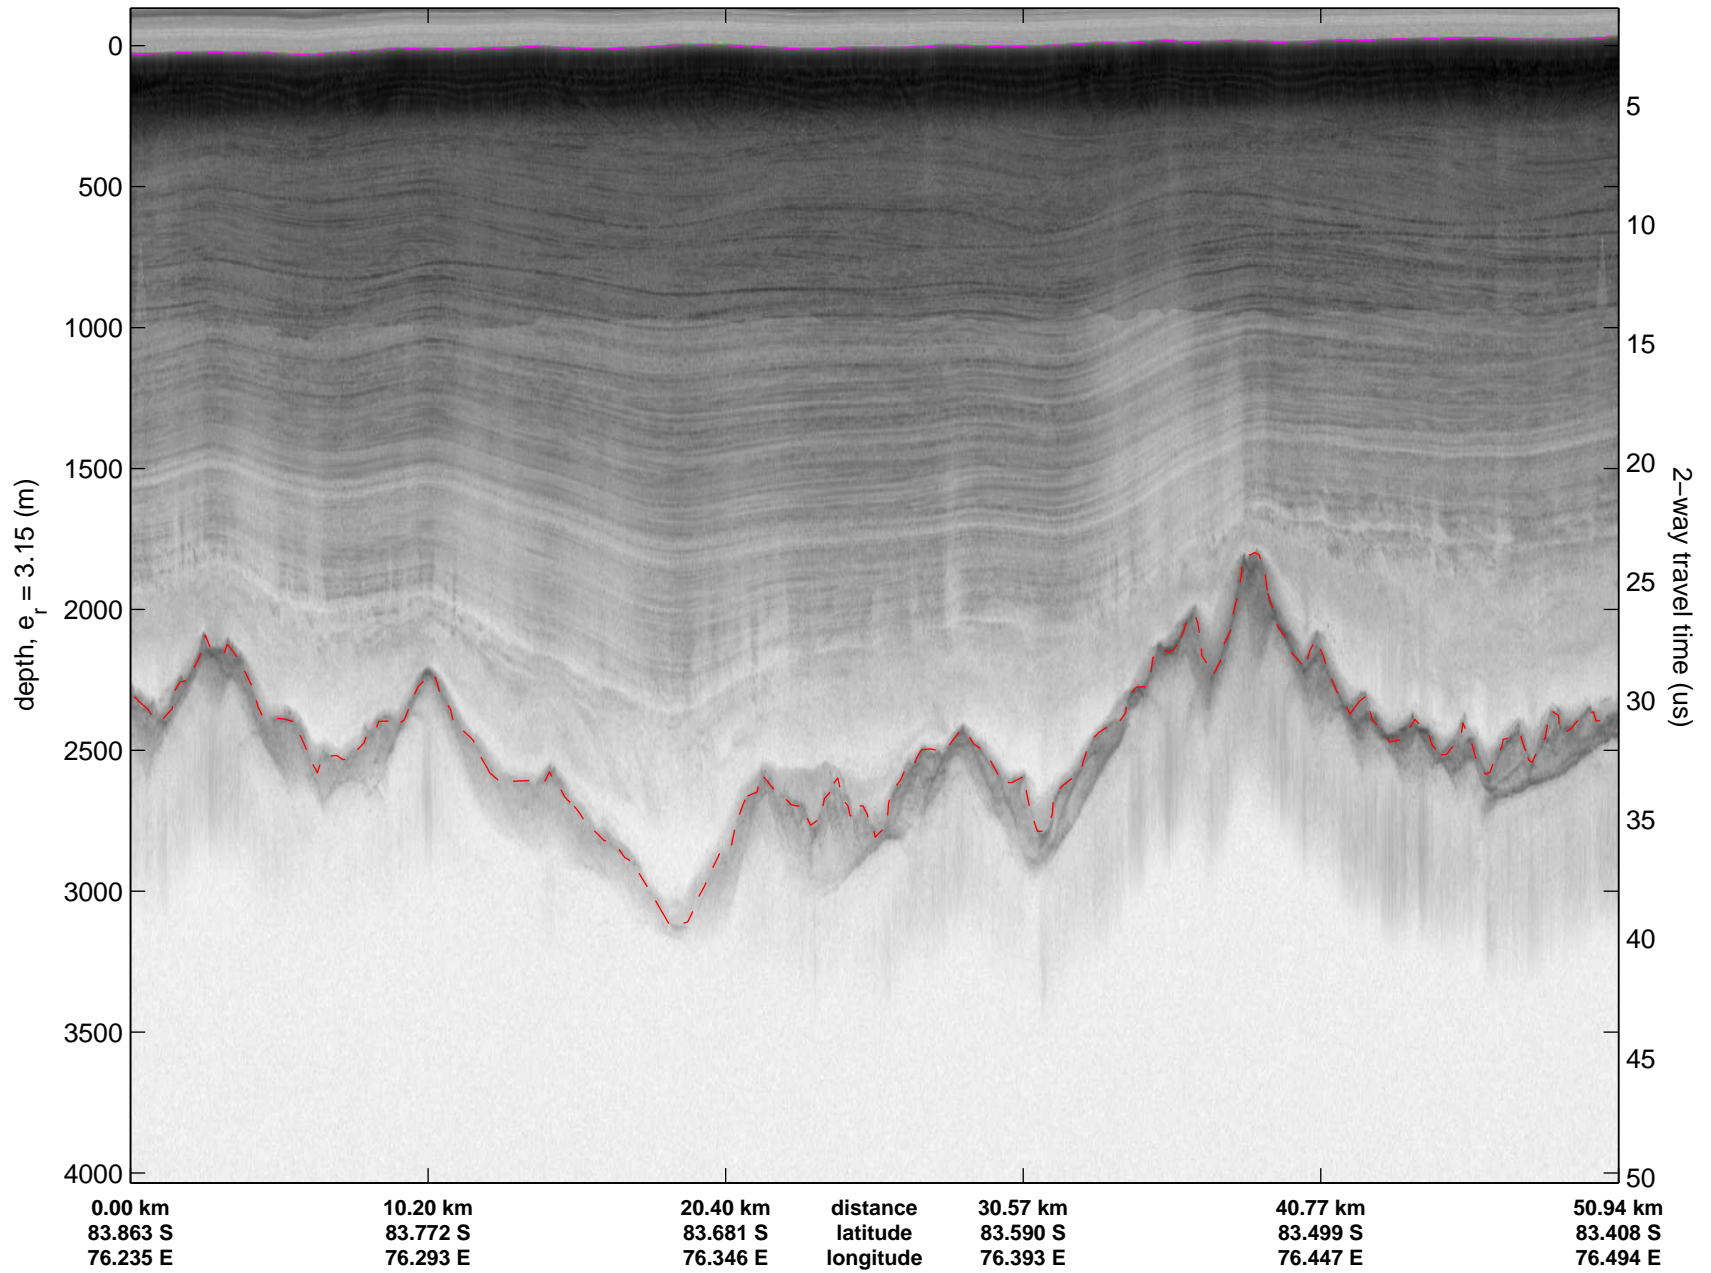

Data Frame ID: 20081231_01_001

Data Frame ID: 20081231_01_001

Data Frame ID: 20081231_01_002

0.00 km	5.13 km	10.23 km	distance	15.33 km	20.43 km	25.53 km
84.493 S	84.455 S	84.411 S	latitude	84.369 S	84.332 S	84.299 S
76.952 E	76.711 E	76.590 E	longitude	76.423 E	76.151 E	75.859 E

Data Frame ID: 20081231_01_002

Data Frame ID: 20081231_01_003

Data Frame ID: 20081231_01_003

Data Frame ID: 20081231_01_004

Data Frame ID: 20081231_01_004

Data Frame ID: 20081231_01_005

Data Frame ID: 20081231_01_005

Data Frame ID: 20081231_01_006

Data Frame ID: 20081231_01_006

Data Frame ID: 20081231_01_007

Data Frame ID: 20081231_01_007

Data Frame ID: 20081231_01_008

Data Frame ID: 20081231_01_008

Data Frame ID: 20081231_01_009

Data Frame ID: 20081231_01_009

Data Frame ID: 20081231_01_010

0.00 km	10.20 km	20.40 km	distance	30.57 km	40.77 km	50.94 km
81.183 S	81.092 S	81.001 S	latitude	80.910 S	80.819 S	80.728 S
77.366 E	77.393 E	77.420 E	longitude	77.448 E	77.472 E	77.495 E