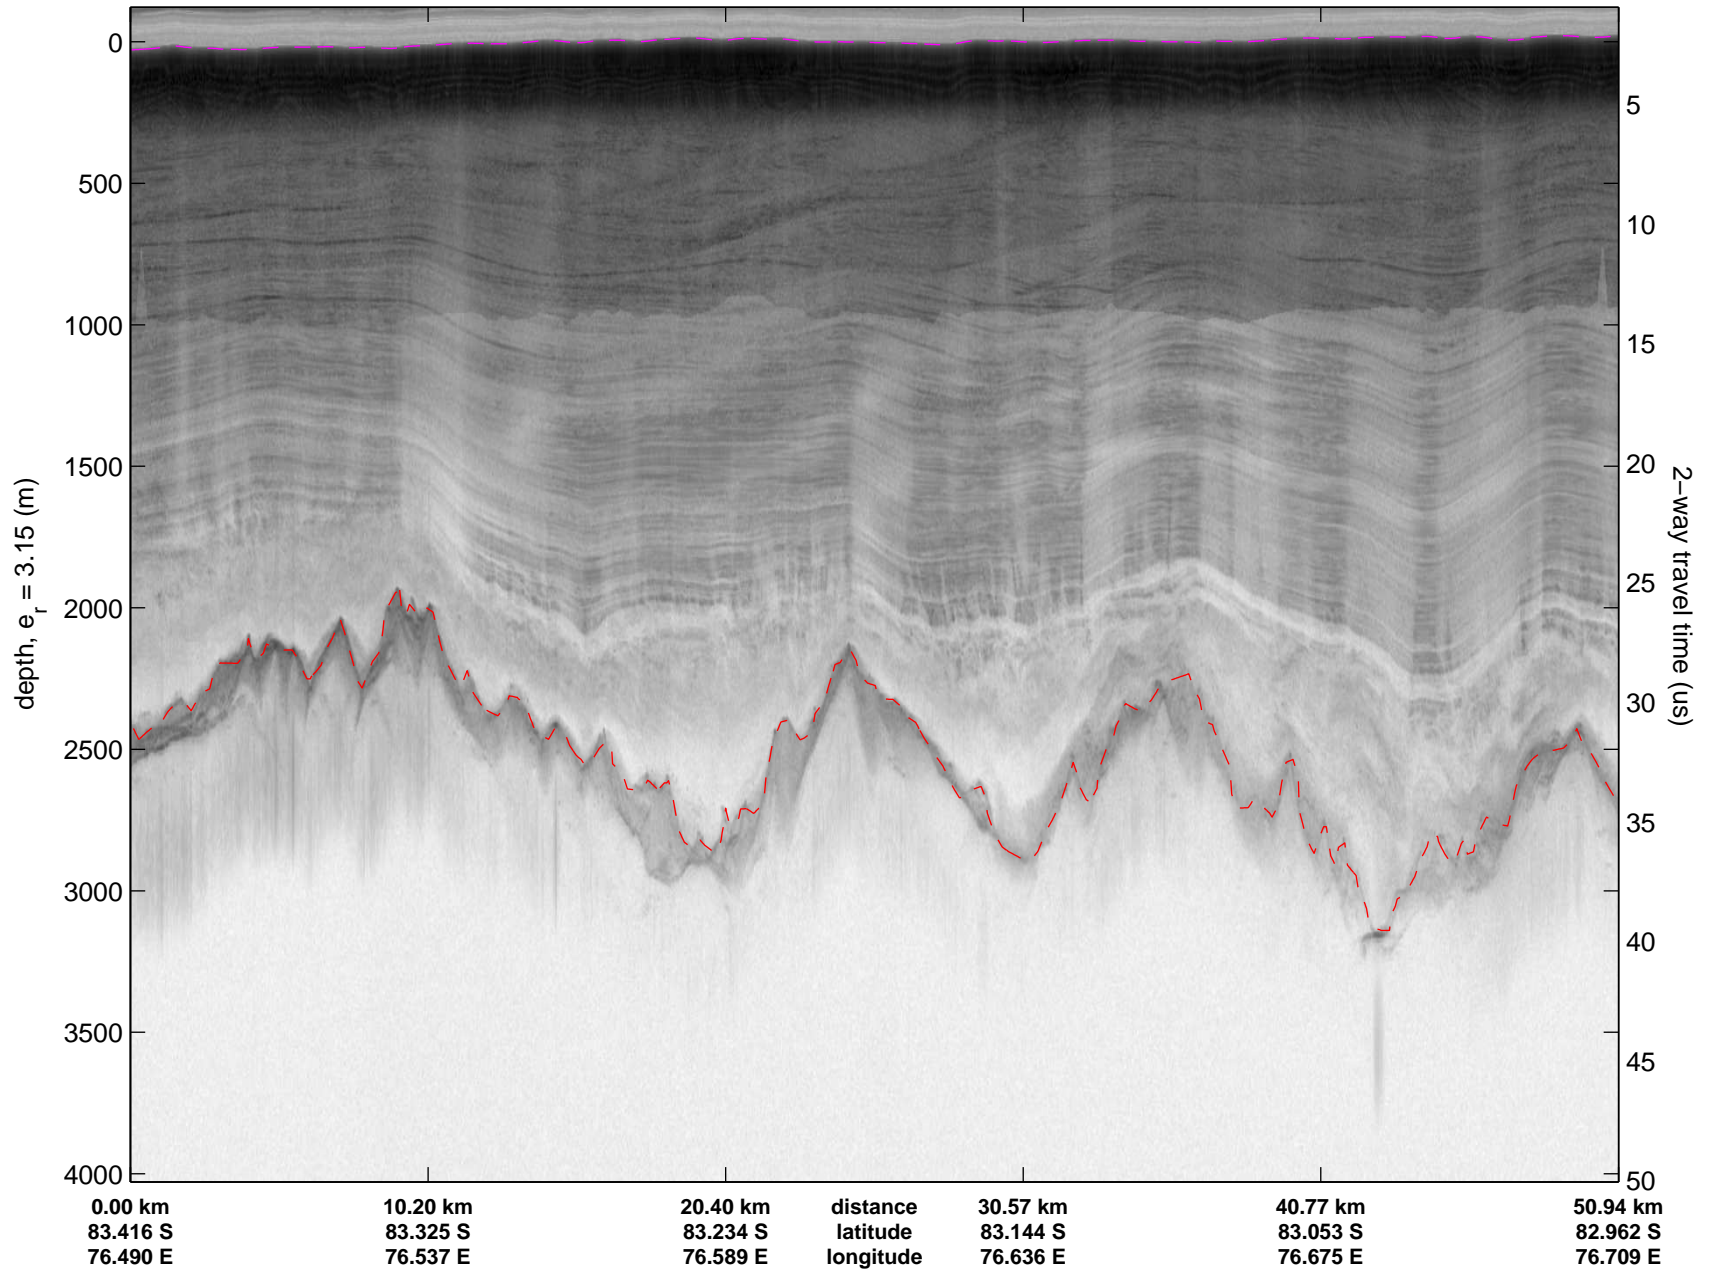

Data Frame ID: 20081231_01_001

Data Frame ID: 20081231_01_001

Data Frame ID: 20081231_01_002

0.00 km	5.13 km	10.23 km	distance	15.33 km	20.43 km	25.53 km
84.493 S	84.455 S	84.411 S	latitude	84.369 S	84.332 S	84.299 S
76.952 E	76.711 E	76.590 E	longitude	76.423 E	76.151 E	75.859 E

Data Frame ID: 20081231_01_002

Data Frame ID: 20081231_01_003

Data Frame ID: 20081231_01_003

Data Frame ID: 20081231_01_004

Data Frame ID: 20081231_01_004

Data Frame ID: 20081231_01_005

Data Frame ID: 20081231_01_005

Data Frame ID: 20081231_01_006

Data Frame ID: 20081231_01_006

Data Frame ID: 20081231_01_007

Data Frame ID: 20081231_01_007

Data Frame ID: 20081231_01_008

Data Frame ID: 20081231_01_008

Data Frame ID: 20081231_01_009

Data Frame ID: 20081231_01_009

Data Frame ID: 20081231_01_010

0.00 km	10.20 km	20.40 km	distance	30.57 km	40.77 km	50.94 km
81.183 S	81.092 S	81.001 S	latitude	80.910 S	80.819 S	80.728 S
77.366 E	77.393 E	77.420 E	longitude	77.448 E	77.472 E	77.495 E