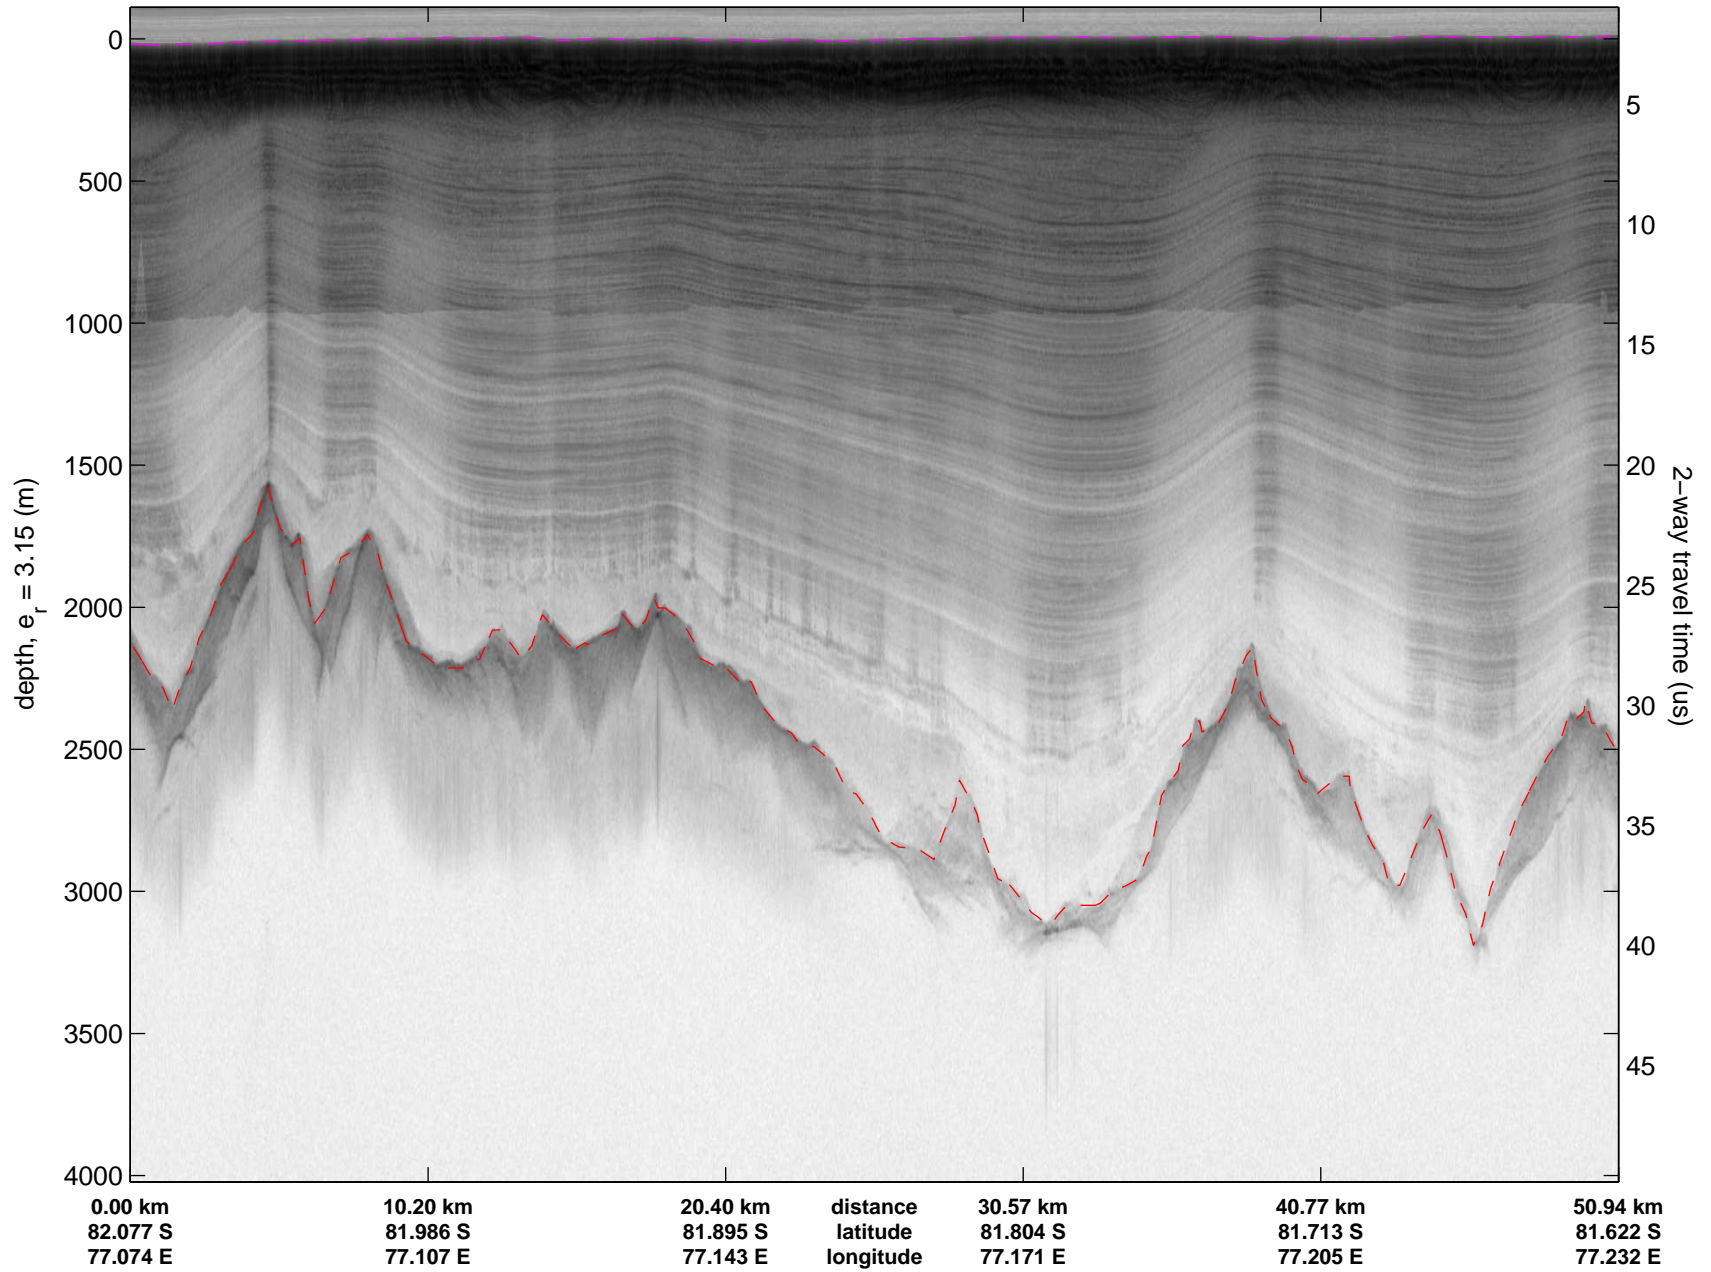

Data Frame ID: 20081231_01_002

Data Frame ID: 20081231_01_003

Data Frame ID: 20081231_01_003

Data Frame ID: 20081231_01_004

Data Frame ID: 20081231_01_004

Data Frame ID: 20081231_01_005

Data Frame ID: 20081231_01_005

Data Frame ID: 20081231_01_006

Data Frame ID: 20081231_01_006

Data Frame ID: 20081231_01_007

Data Frame ID: 20081231_01_007

Data Frame ID: 20081231_01_008

Data Frame ID: 20081231_01_008

Data Frame ID: 20081231_01_009

Data Frame ID: 20081231_01_009

Data Frame ID: 20081231_01_010

0.00 km	10.20 km	20.40 km	distance	30.57 km	40.77 km	50.94 km
81.183 S	81.092 S	81.001 S	latitude	80.910 S	80.819 S	80.728 S
77.366 E	77.393 E	77.420 E	longitude	77.448 E	77.472 E	77.495 E

Data Frame ID: 20081231_01_010

Data Frame ID: 20081231_01_011

Data Frame ID: 20081231_01_011

Data Frame ID: 20081231_01_012

Data Frame ID: 20081231_01_012

Data Frame ID: 20081231_01_013

Data Frame ID: 20081231_01_013