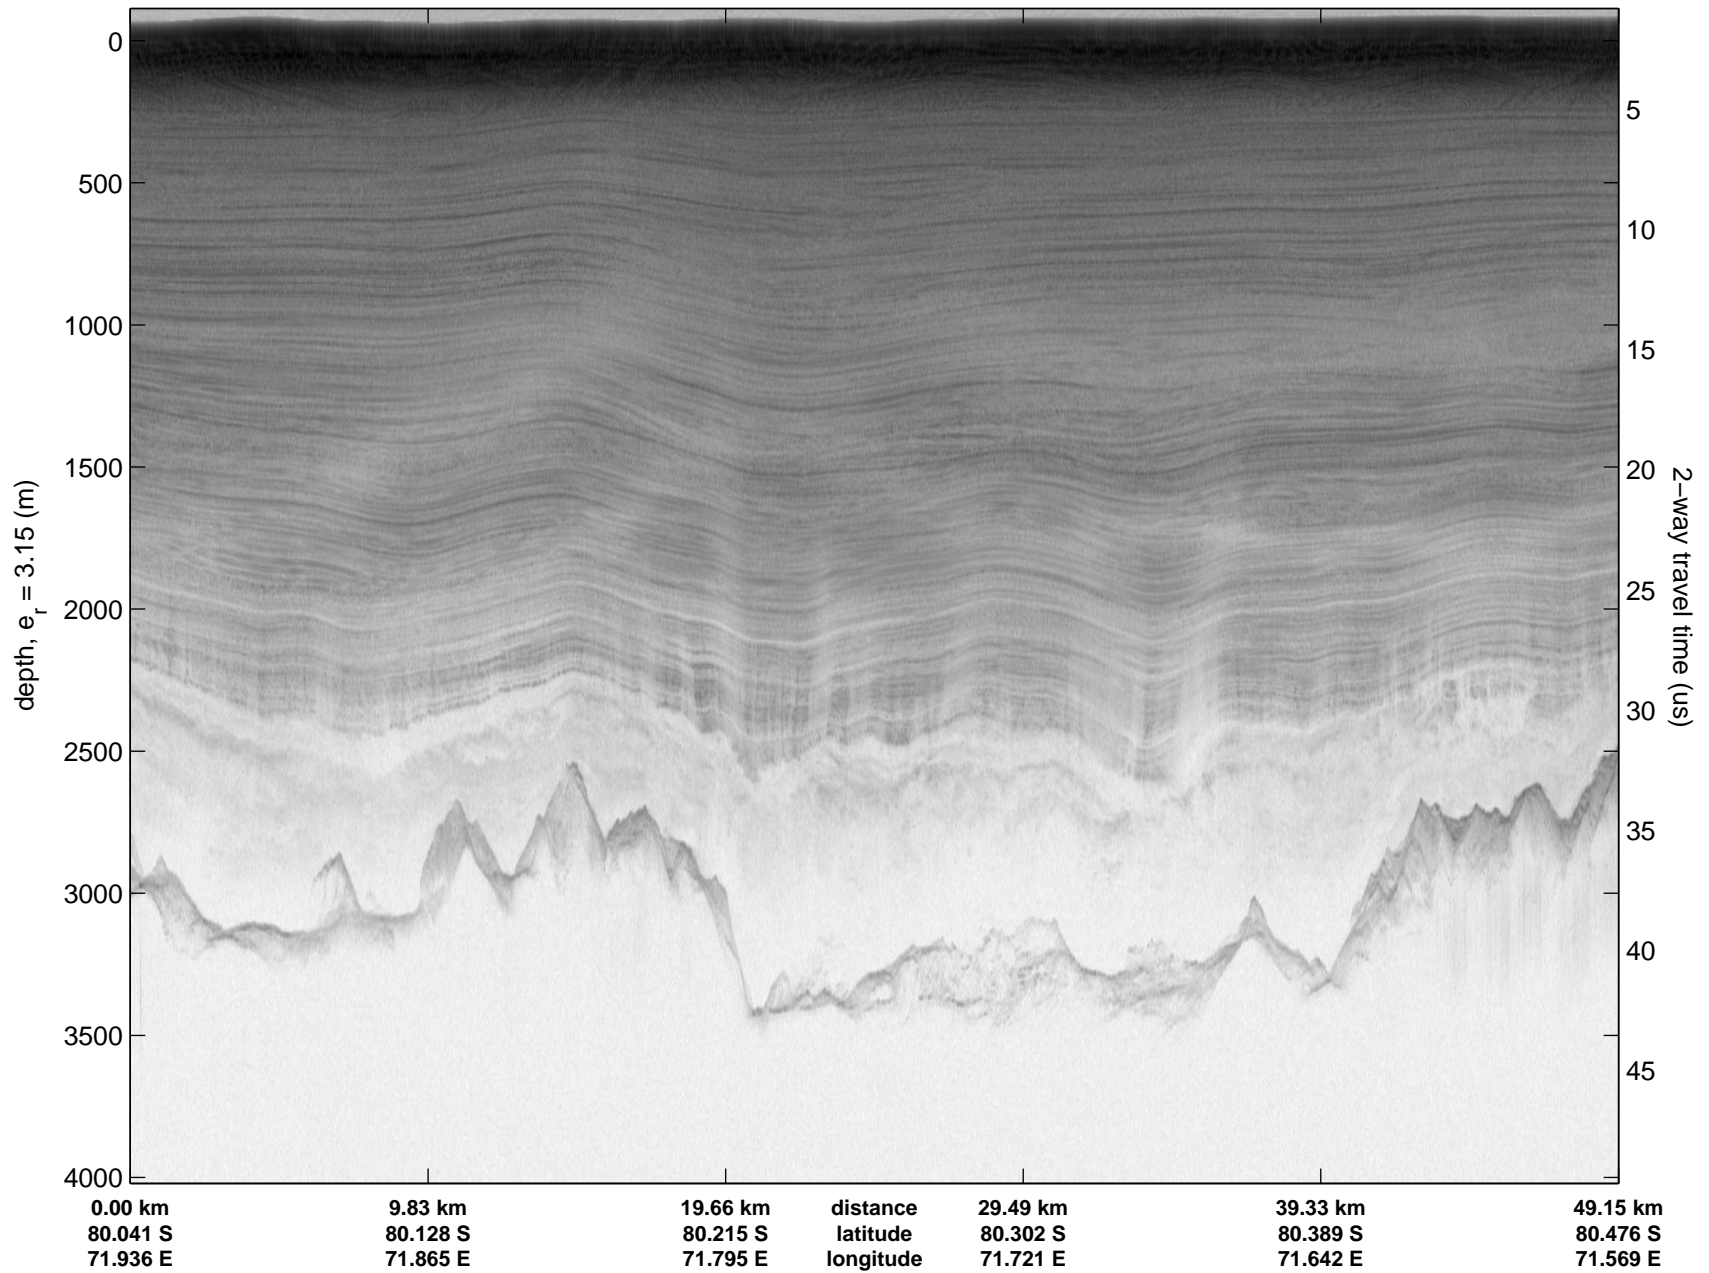

Data Frame ID: 20081229\_01\_013

Data Frame ID: 20081229\_01\_014

Data Frame ID: 20081229\_01\_014

Polar Stereograph -71N/0E

Data Frame ID: 20081229\_01\_015

Data Frame ID: 20081229\_01\_015

Data Frame ID: 20081229\_01\_016

Data Frame ID: 20081229\_01\_016

Data Frame ID: 20081229\_01\_017

Data Frame ID: 20081229\_01\_017

Data Frame ID: 20081229\_01\_018

Data Frame ID: 20081229\_01\_018

Data Frame ID: 20081229\_01\_019

Data Frame ID: 20081229\_01\_019

Data Frame ID: 20081229\_01\_020

Data Frame ID: 20081229\_01\_020

0.00 km	9.09 km	18.15 km	distance	27.23 km	36.30 km	45.37 km
81.343 S	81.423 S	81.503 S	latitude	81.583 S	81.663 S	81.743 S
70.729 E	70.638 E	70.552 E	longitude	70.465 E	70.371 E	70.280 E