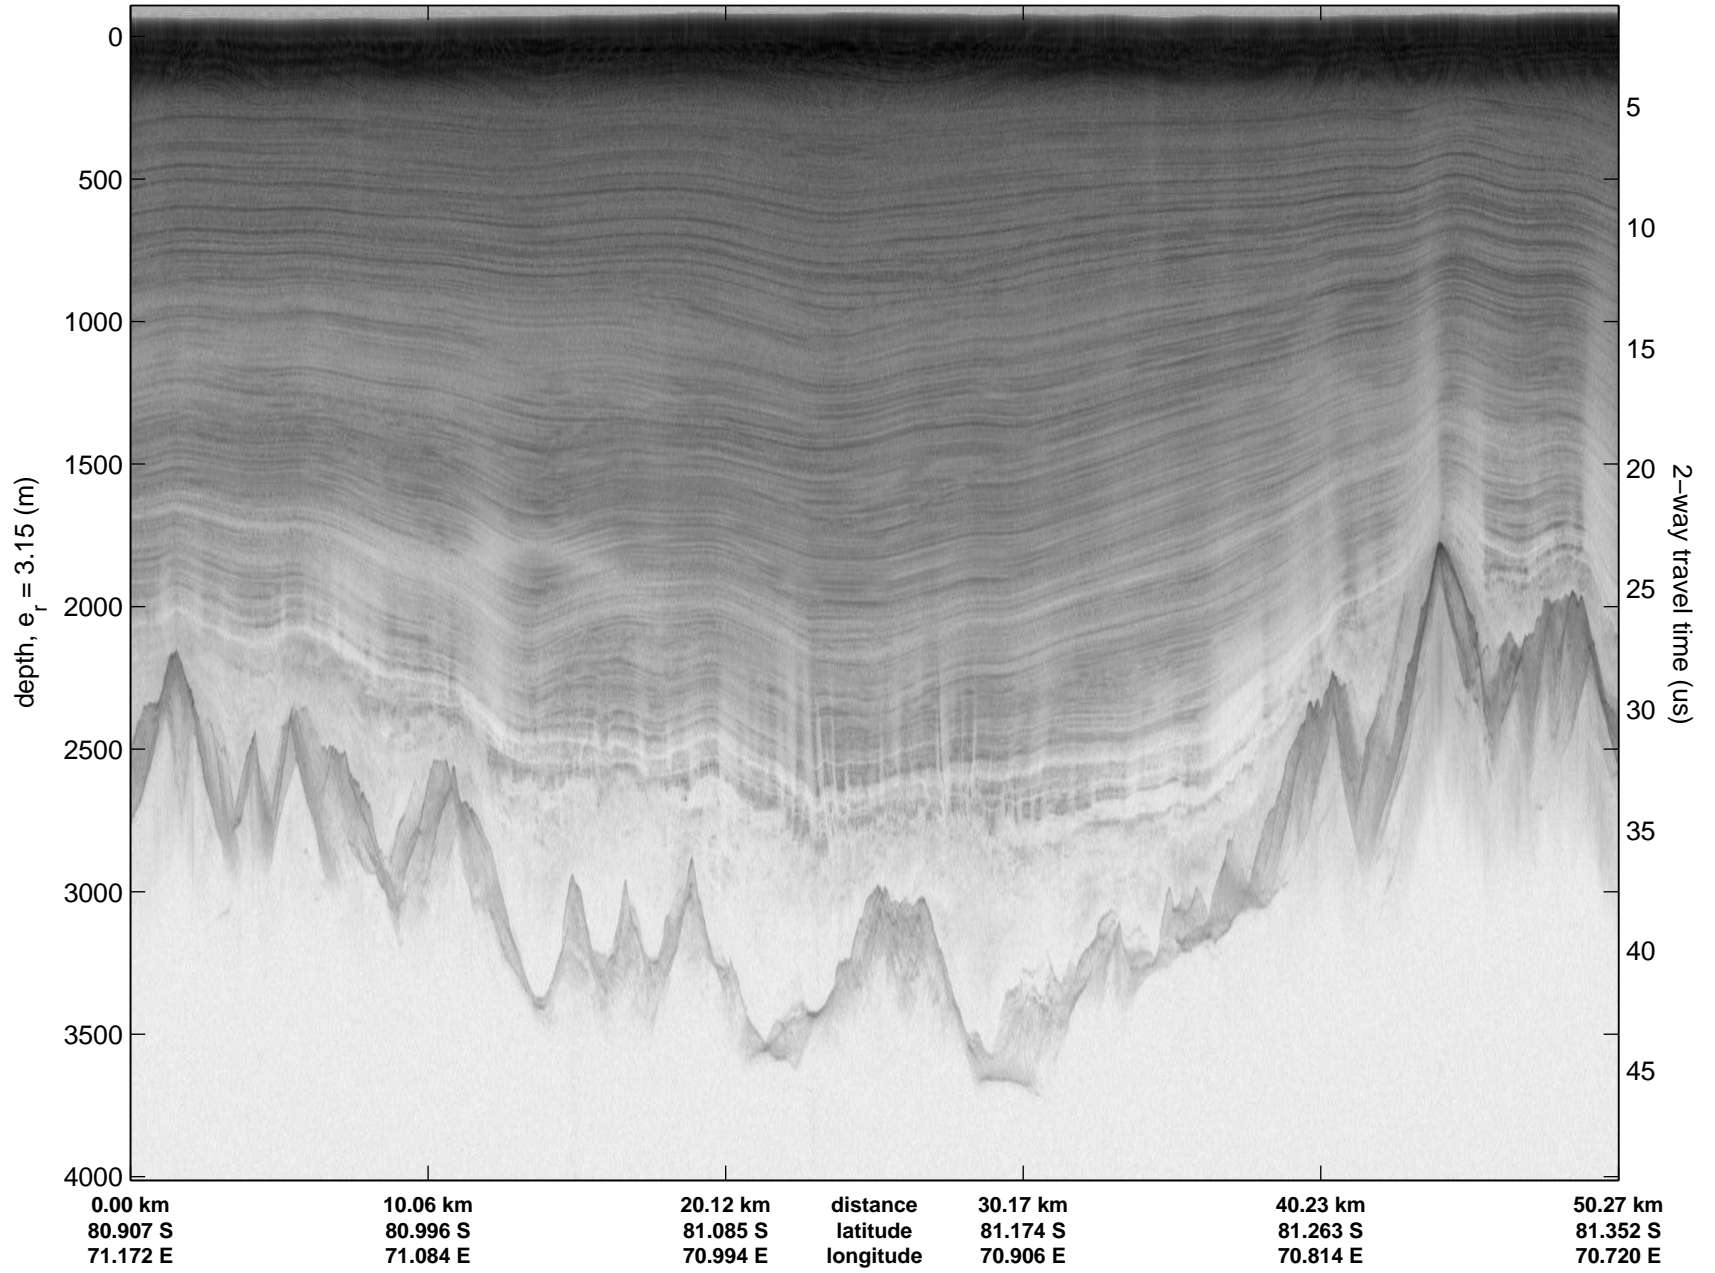

Data Frame ID: 20081229\_01\_013

Data Frame ID: 20081229\_01\_014

Data Frame ID: 20081229\_01\_014

Polar Stereograph -71N/0E

Data Frame ID: 20081229\_01\_015

Data Frame ID: 20081229\_01\_015

Data Frame ID: 20081229\_01\_016

Data Frame ID: 20081229\_01\_016

Data Frame ID: 20081229\_01\_017

Data Frame ID: 20081229\_01\_017

Data Frame ID: 20081229\_01\_018

Data Frame ID: 20081229\_01\_018

Data Frame ID: 20081229\_01\_019

Data Frame ID: 20081229\_01\_019

Data Frame ID: 20081229\_01\_020

Data Frame ID: 20081229\_01\_020

0.00 km	9.09 km	18.15 km	distance	27.23 km	36.30 km	45.37 km
81.343 S	81.423 S	81.503 S	latitude	81.583 S	81.663 S	81.743 S
70.729 E	70.638 E	70.552 E	longitude	70.465 E	70.371 E	70.280 E

Data Frame ID: 20081229\_01\_021

Data Frame ID: 20081229\_01\_022

0.00 km	9.28 km	18.54 km	distance	27.80 km	37.07 km	46.32 km
82.133 S	82.215 S	82.297 S	latitude	82.378 S	82.460 S	82.541 S
69.799 E	69.694 E	69.585 E	longitude	69.474 E	69.357 E	69.243 E