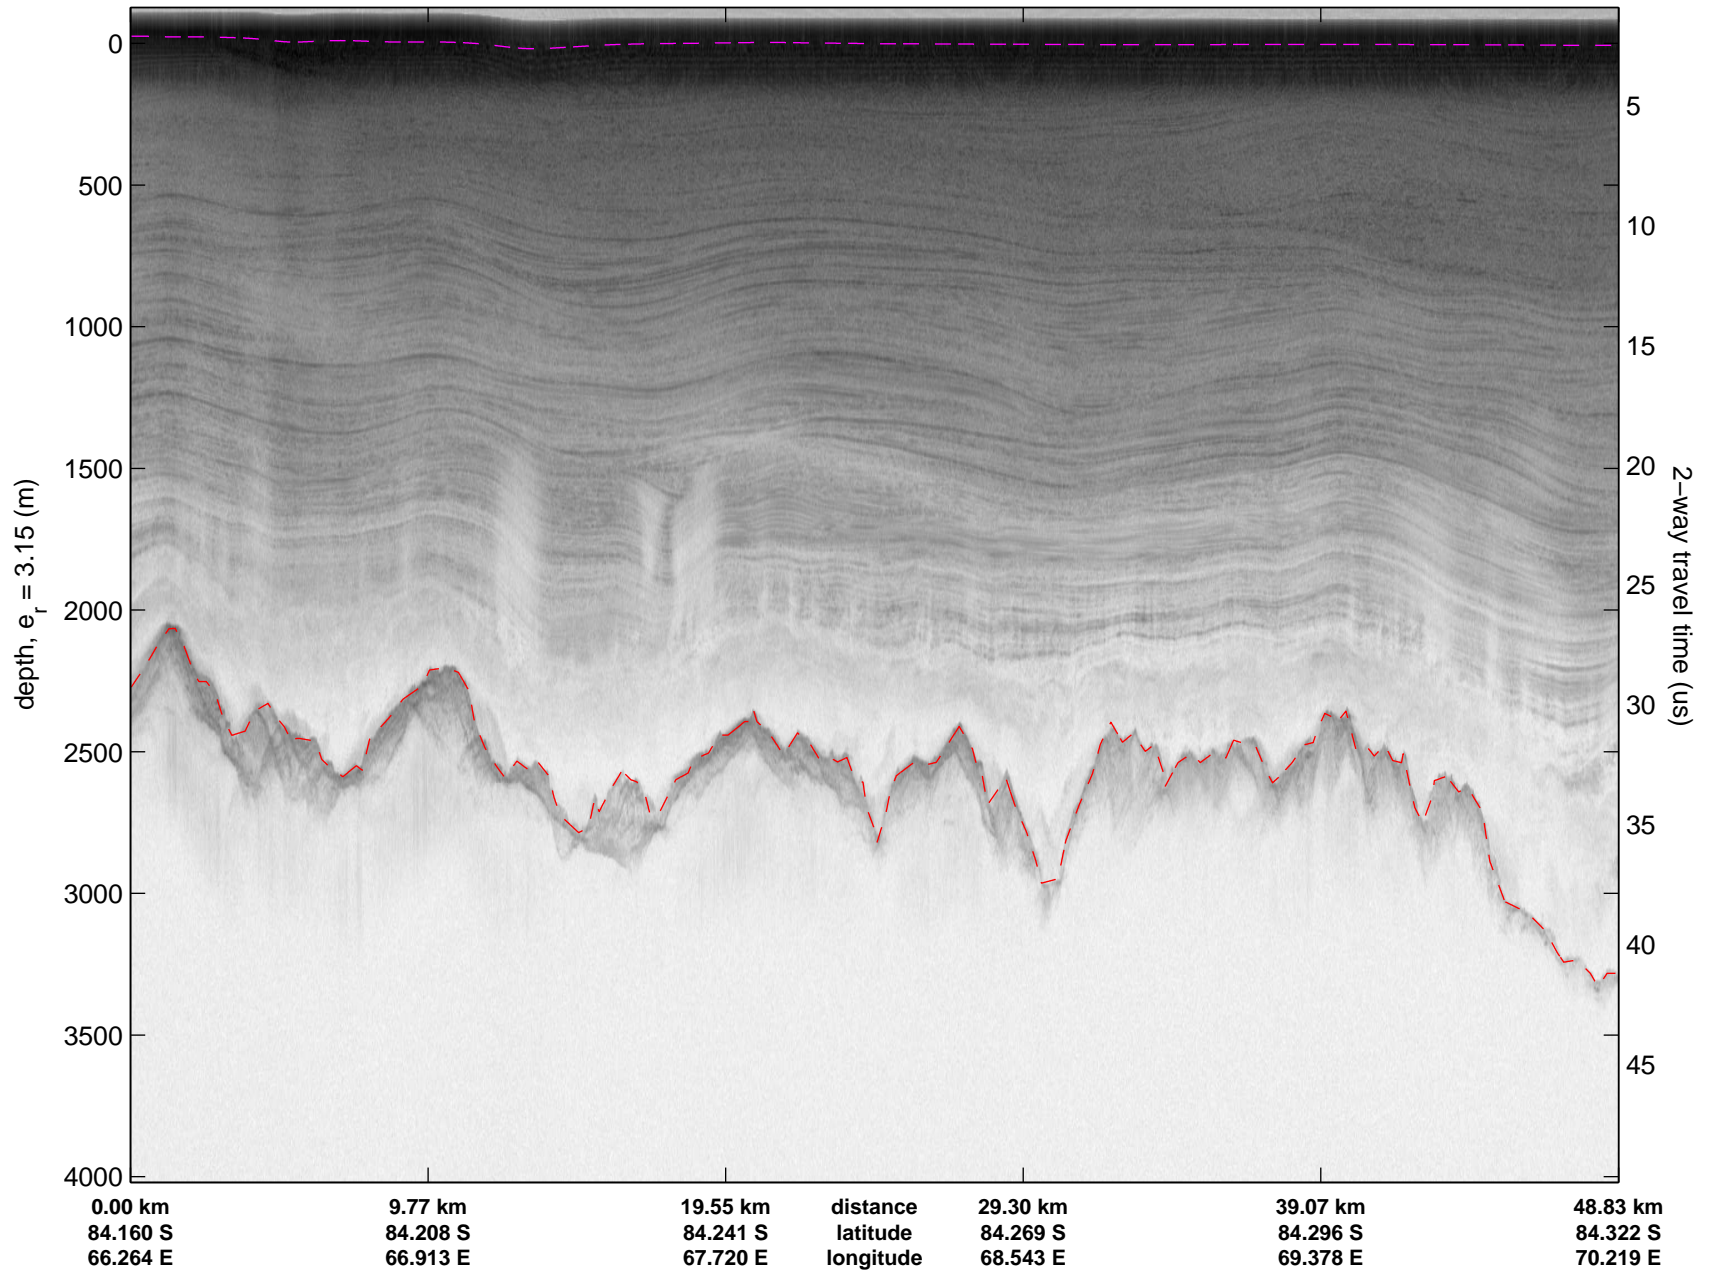

Data Frame ID: 20081229\_01\_022

Data Frame ID: 20081229\_01\_023

Data Frame ID: 20081229\_01\_023

Data Frame ID: 20081229\_01\_024

Data Frame ID: 20081229\_01\_024

Data Frame ID: 20081229\_01\_025

0.00 km	9.88 km	19.76 km	distance	29.63 km	39.49 km	49.36 km
83.348 S	83.435 S	83.521 S	latitude	83.608 S	83.694 S	83.780 S
67.938 E	67.778 E	67.615 E	longitude	67.447 E	67.274 E	67.098 E

Data Frame ID: 20081229\_01\_025

Data Frame ID: 20081229\_01\_026

Data Frame ID: 20081229\_01\_026

Data Frame ID: 20081229\_01\_027

Data Frame ID: 20081229\_01\_027

Data Frame ID: 20081229\_01\_028

0.00 km	9.50 km	18.99 km	distance	28.49 km	37.97 km	47.45 km
84.320 S	84.345 S	84.368 S	latitude	84.390 S	84.411 S	84.432 S
70.136 E	70.959 E	71.789 E	longitude	72.626 E	73.469 E	74.316 E

Data Frame ID: 20081229\_01\_028

0.00 km	9.50 km	18.99 km	distance	28.49 km	37.97 km	47.45 km
84.320 S	84.345 S	84.368 S	latitude	84.390 S	84.411 S	84.432 S
70.136 E	70.959 E	71.789 E	longitude	72.626 E	73.469 E	74.316 E