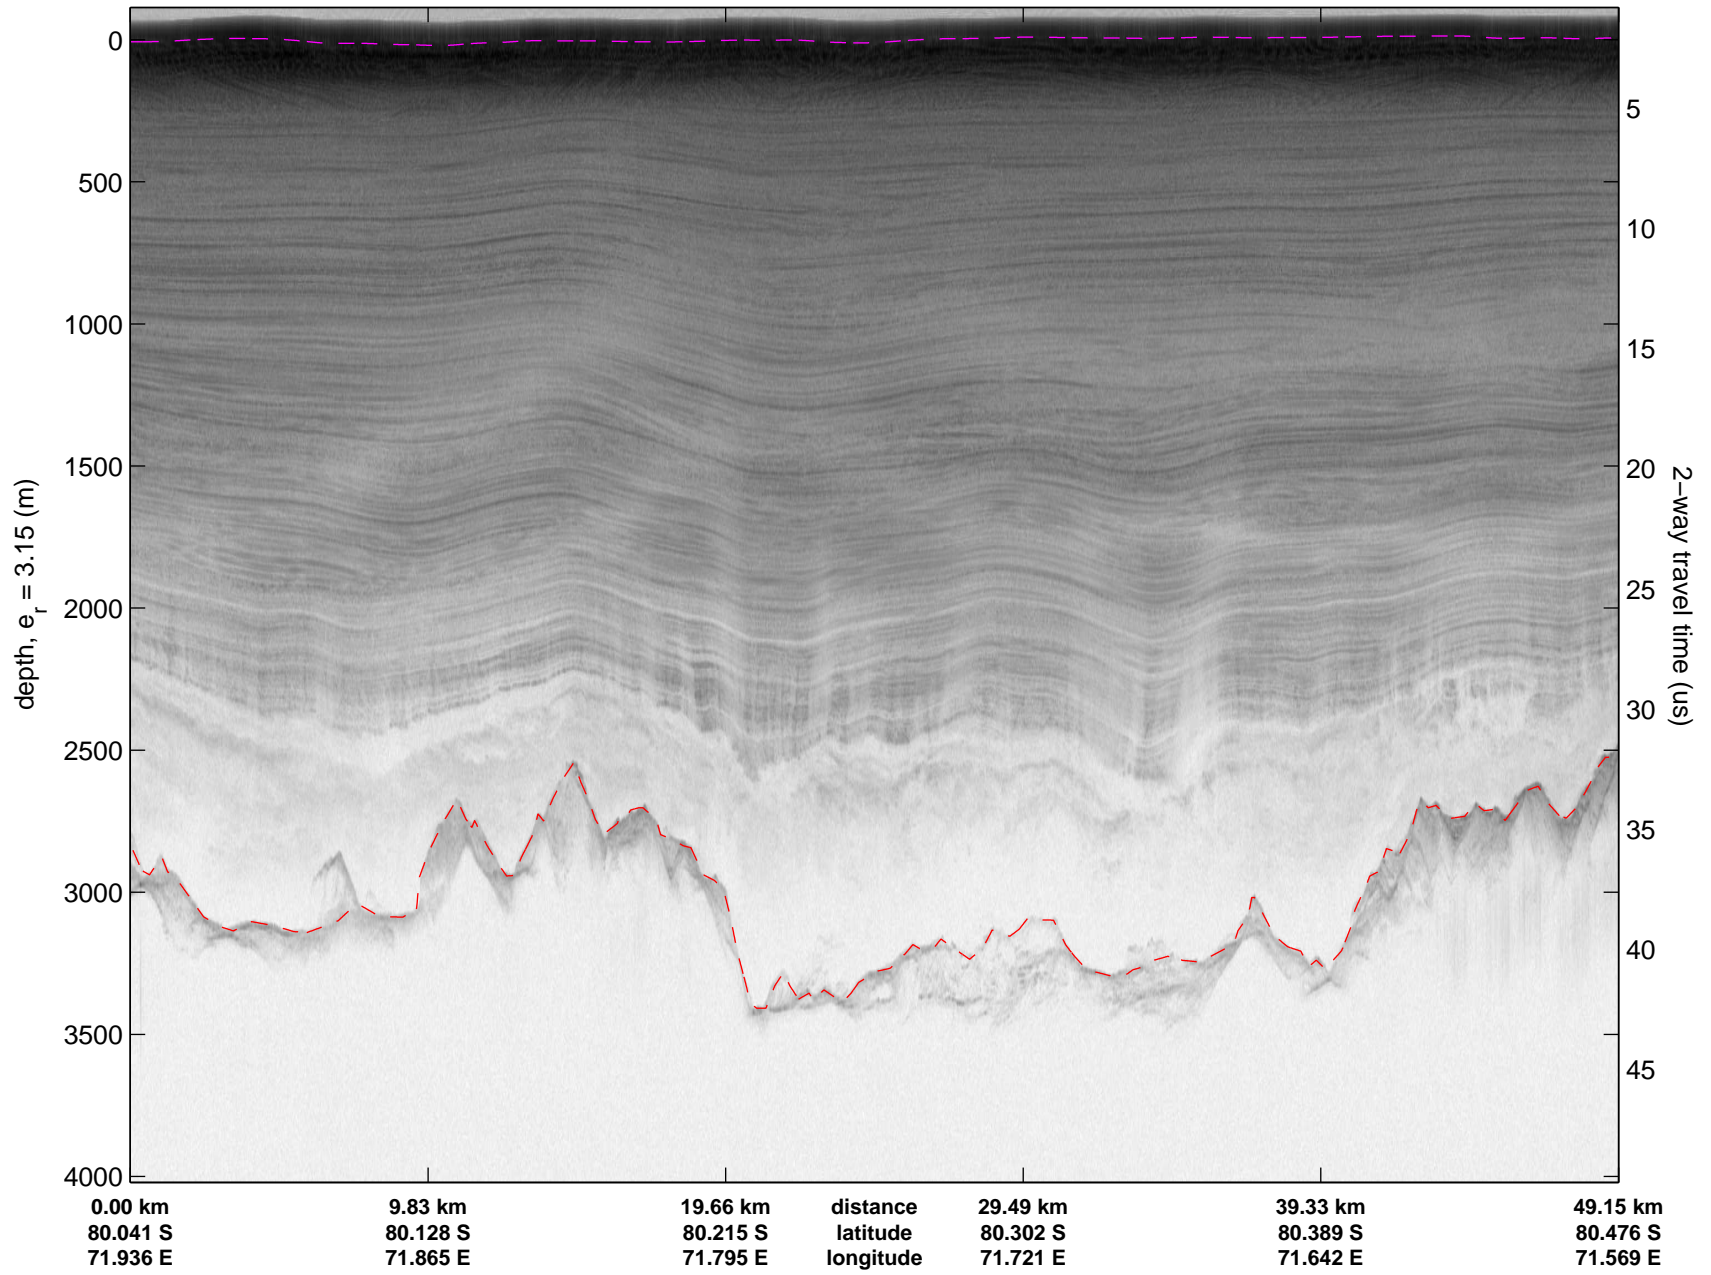

Data Frame ID: 20081229\_01\_013

Data Frame ID: 20081229\_01\_014

Data Frame ID: 20081229\_01\_014

Polar Stereograph -71N/0E

Data Frame ID: 20081229\_01\_015

Data Frame ID: 20081229\_01\_015

Data Frame ID: 20081229\_01\_016

Data Frame ID: 20081229\_01\_016

Data Frame ID: 20081229\_01\_017

Data Frame ID: 20081229\_01\_017

Data Frame ID: 20081229\_01\_018

Data Frame ID: 20081229\_01\_018

Data Frame ID: 20081229\_01\_019

Data Frame ID: 20081229\_01\_019

Data Frame ID: 20081229\_01\_020

Data Frame ID: 20081229\_01\_020

0.00 km	9.09 km	18.15 km	distance	27.23 km	36.30 km	45.37 km
81.343 S	81.423 S	81.503 S	latitude	81.583 S	81.663 S	81.743 S
70.729 E	70.638 E	70.552 E	longitude	70.465 E	70.371 E	70.280 E