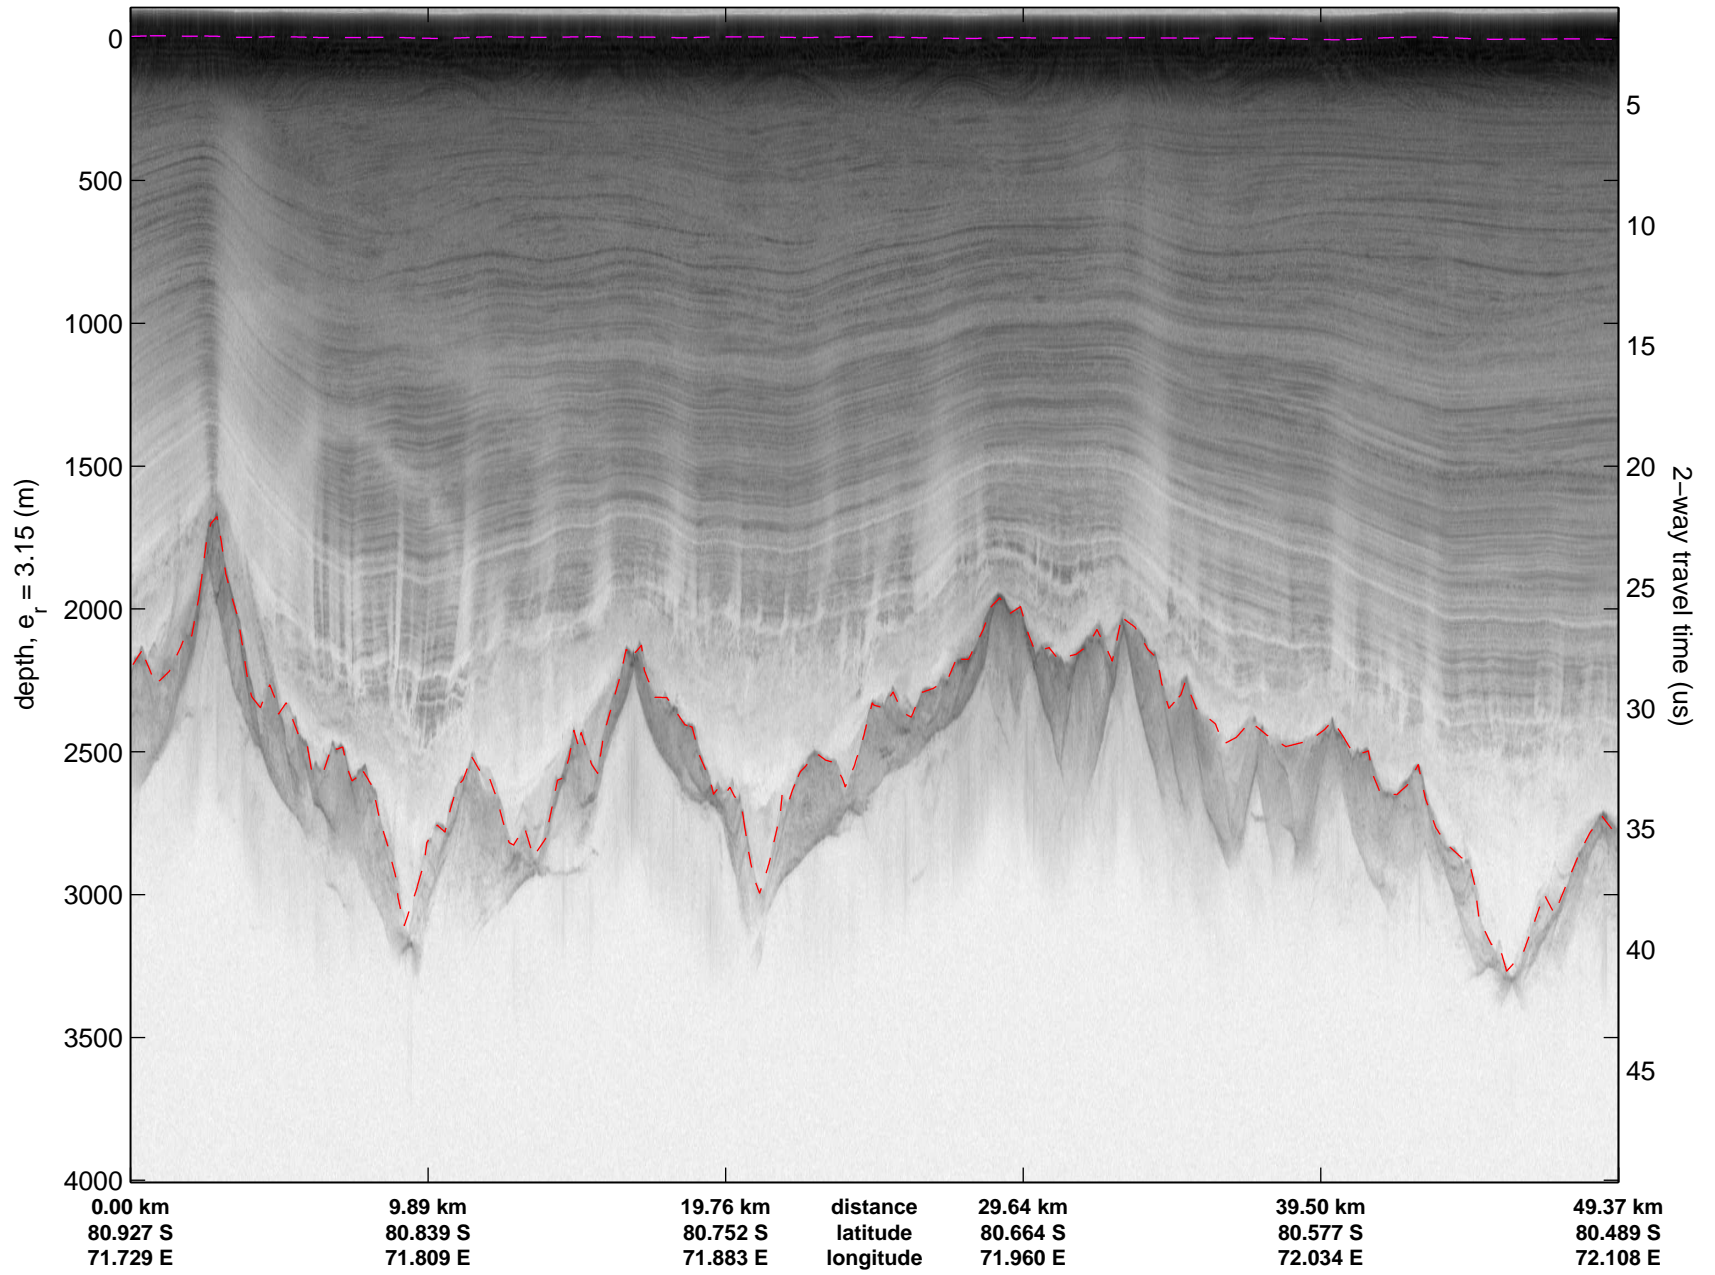

Data Frame ID: 20081229\_01\_007

Data Frame ID: 20081229\_01\_008

Data Frame ID: 20081229\_01\_008

Data Frame ID: 20081229\_01\_009

Data Frame ID: 20081229\_01\_009

Data Frame ID: 20081229\_01\_010

Data Frame ID: 20081229\_01\_010

Data Frame ID: 20081229\_01\_011

Data Frame ID: 20081229\_01\_011

Data Frame ID: 20081229\_01\_012

0.00 km	9.89 km	19.76 km	distance	29.64 km	39.50 km	49.37 km
80.927 S	80.839 S	80.752 S	latitude	80.664 S	80.577 S	80.489 S
71.729 E	71.809 E	71.883 E	longitude	71.960 E	72.034 E	72.108 E

Data Frame ID: 20081229\_01\_012

Data Frame ID: 20081229\_01\_013

0.00 km	9.72 km	19.42 km	distance	29.13 km	38.83 km	48.53 km
80.498 S	80.412 S	80.326 S	latitude	80.239 S	80.153 S	80.067 S
72.101 E	72.170 E	72.241 E	longitude	72.311 E	72.376 E	72.441 E

Data Frame ID: 20081229\_01\_020

Data Frame ID: 20081229\_01\_020

0.00 km	9.09 km	18.15 km	distance	27.23 km	36.30 km	45.37 km
81.343 S	81.423 S	81.503 S	latitude	81.583 S	81.663 S	81.743 S
70.729 E	70.638 E	70.552 E	longitude	70.465 E	70.371 E	70.280 E