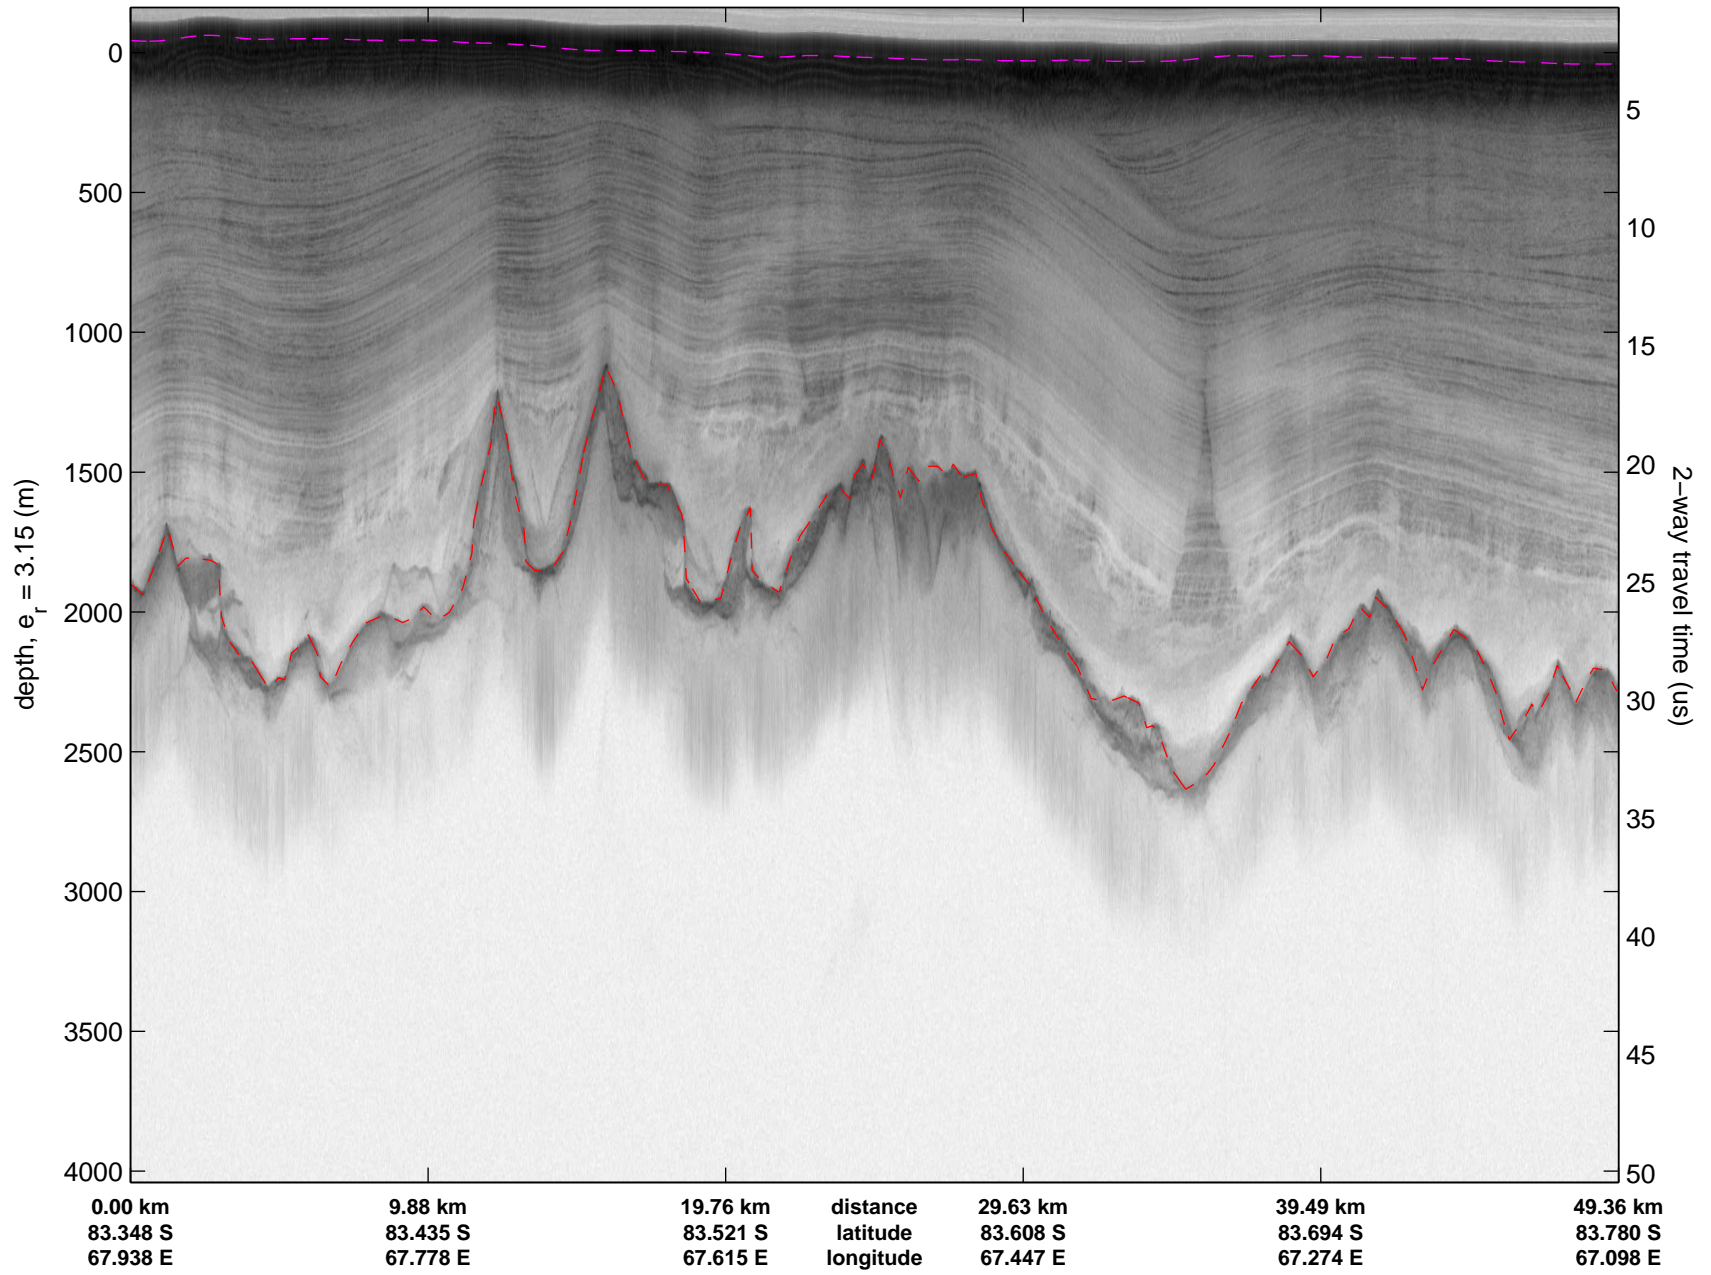

Data Frame ID: 20081229\_01\_021

Data Frame ID: 20081229\_01\_022

0.00 km	9.28 km	18.54 km	distance	27.80 km	37.07 km	46.32 km
82.133 S	82.215 S	82.297 S	latitude	82.378 S	82.460 S	82.541 S
69.799 E	69.694 E	69.585 E	longitude	69.474 E	69.357 E	69.243 E

Data Frame ID: 20081229\_01\_022

Data Frame ID: 20081229\_01\_023

Data Frame ID: 20081229\_01\_023

Data Frame ID: 20081229\_01\_024

Data Frame ID: 20081229\_01\_024

Data Frame ID: 20081229\_01\_025

0.00 km	9.88 km	19.76 km	distance	29.63 km	39.49 km	49.36 km
83.348 S	83.435 S	83.521 S	latitude	83.608 S	83.694 S	83.780 S
67.938 E	67.778 E	67.615 E	longitude	67.447 E	67.274 E	67.098 E

Data Frame ID: 20081229\_01\_025

Data Frame ID: 20081229\_01\_026

Data Frame ID: 20081229\_01\_026

Data Frame ID: 20081229\_01\_027

Data Frame ID: 20081229\_01\_027

Data Frame ID: 20081229\_01\_028

0.00 km	9.50 km	18.99 km	distance	28.49 km	37.97 km	47.45 km
84.320 S	84.345 S	84.368 S	latitude	84.390 S	84.411 S	84.432 S
70.136 E	70.959 E	71.789 E	longitude	72.626 E	73.469 E	74.316 E