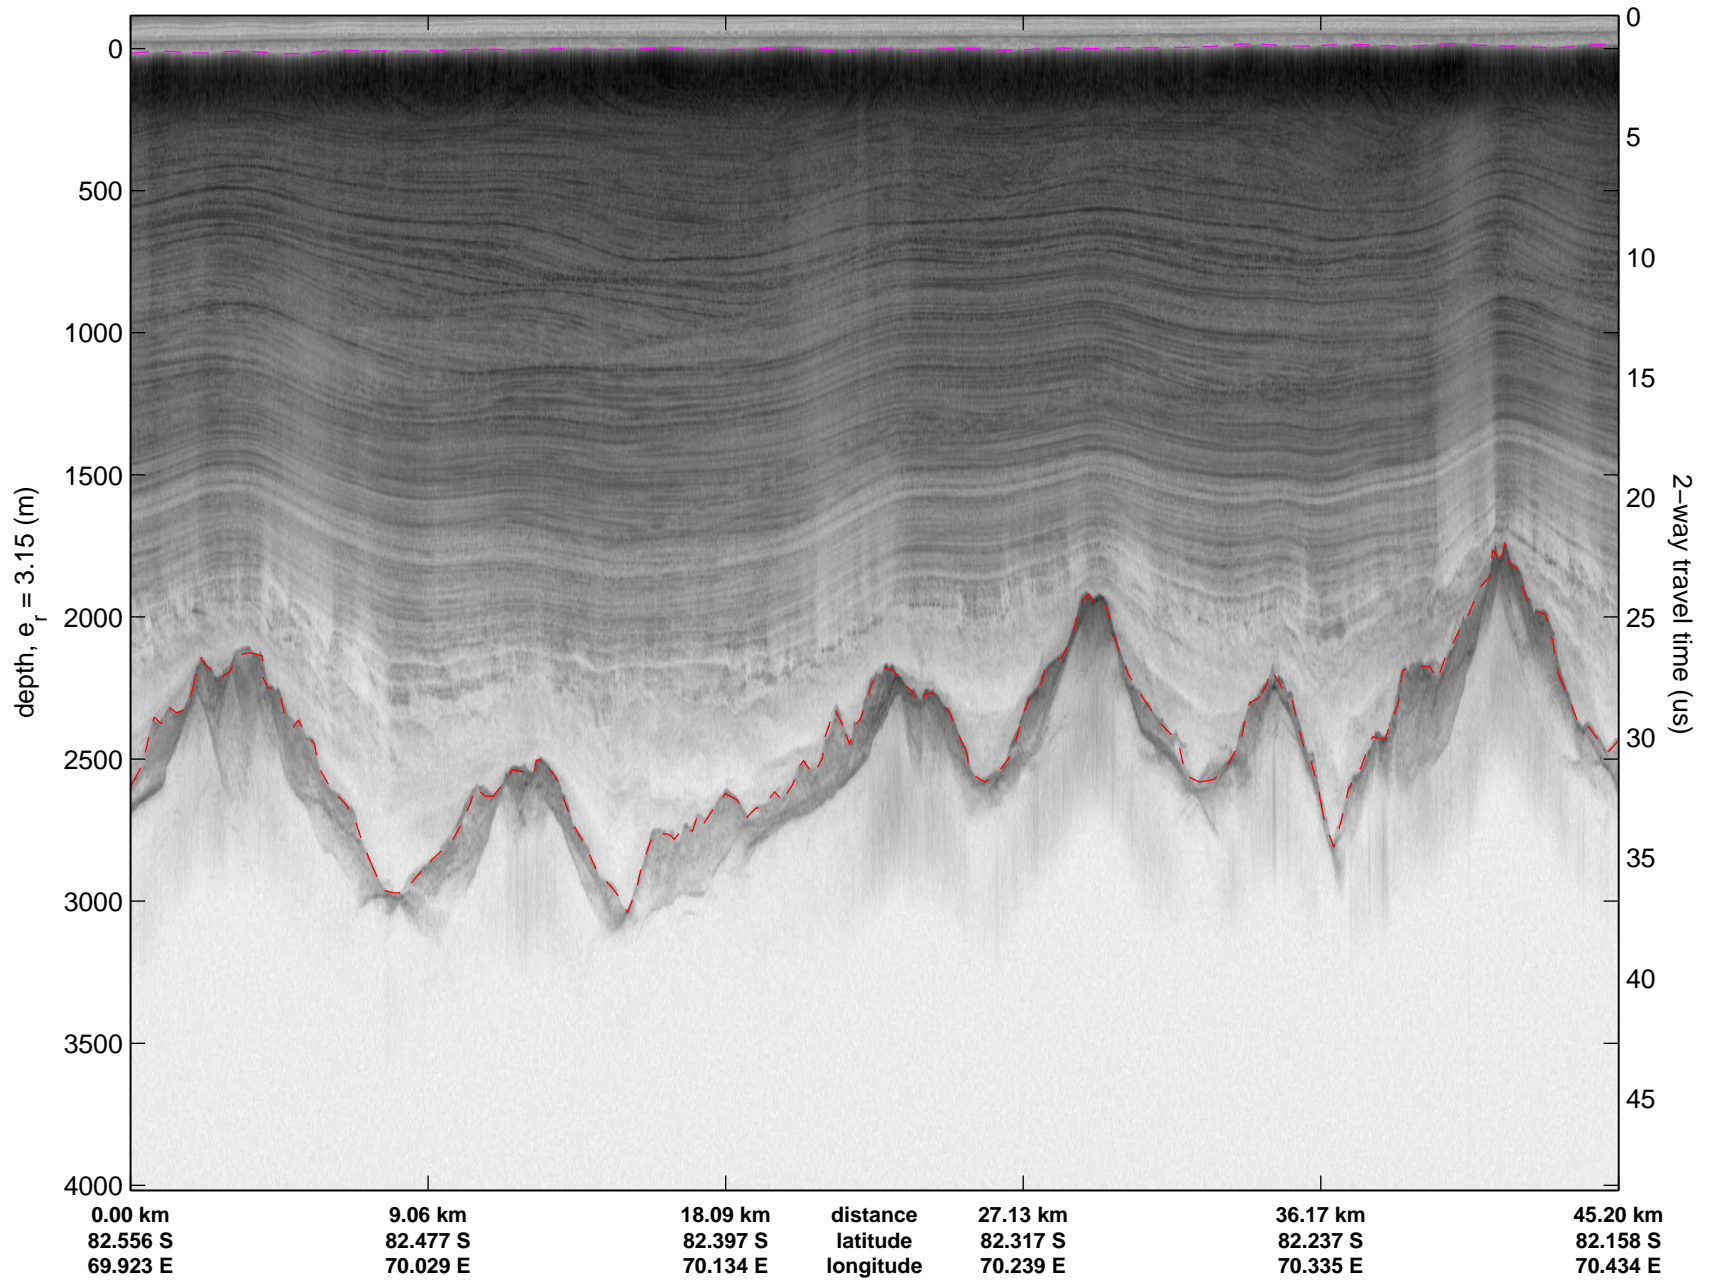

Data Frame ID: 20081229\_01\_006

Data Frame ID: 20081229\_01\_006

Data Frame ID: 20081229\_01\_007

0.00 km	9.93 km	19.86 km	distance	29.79 km	39.73 km	49.65 km
82.985 S	82.898 S	82.810 S	latitude	82.723 S	82.635 S	82.548 S
69.307 E	69.441 E	69.567 E	longitude	69.695 E	69.816 E	69.930 E

Data Frame ID: 20081229\_01\_007

Data Frame ID: 20081229\_01\_008

Data Frame ID: 20081229\_01\_008

Data Frame ID: 20081229\_01\_009

Data Frame ID: 20081229\_01\_009

Data Frame ID: 20081229\_01\_010

Data Frame ID: 20081229\_01\_010

Data Frame ID: 20081229\_01\_011

Data Frame ID: 20081229\_01\_011

Data Frame ID: 20081229\_01\_012

0.00 km	9.89 km	19.76 km	distance	29.64 km	39.50 km	49.37 km
80.927 S	80.839 S	80.752 S	latitude	80.664 S	80.577 S	80.489 S
71.729 E	71.809 E	71.883 E	longitude	71.960 E	72.034 E	72.108 E

Data Frame ID: 20081229\_01\_012

Data Frame ID: 20081229\_01\_013

0.00 km	9.72 km	19.42 km	distance	29.13 km	38.83 km	48.53 km
80.498 S	80.412 S	80.326 S	latitude	80.239 S	80.153 S	80.067 S
72.101 E	72.170 E	72.241 E	longitude	72.311 E	72.376 E	72.441 E