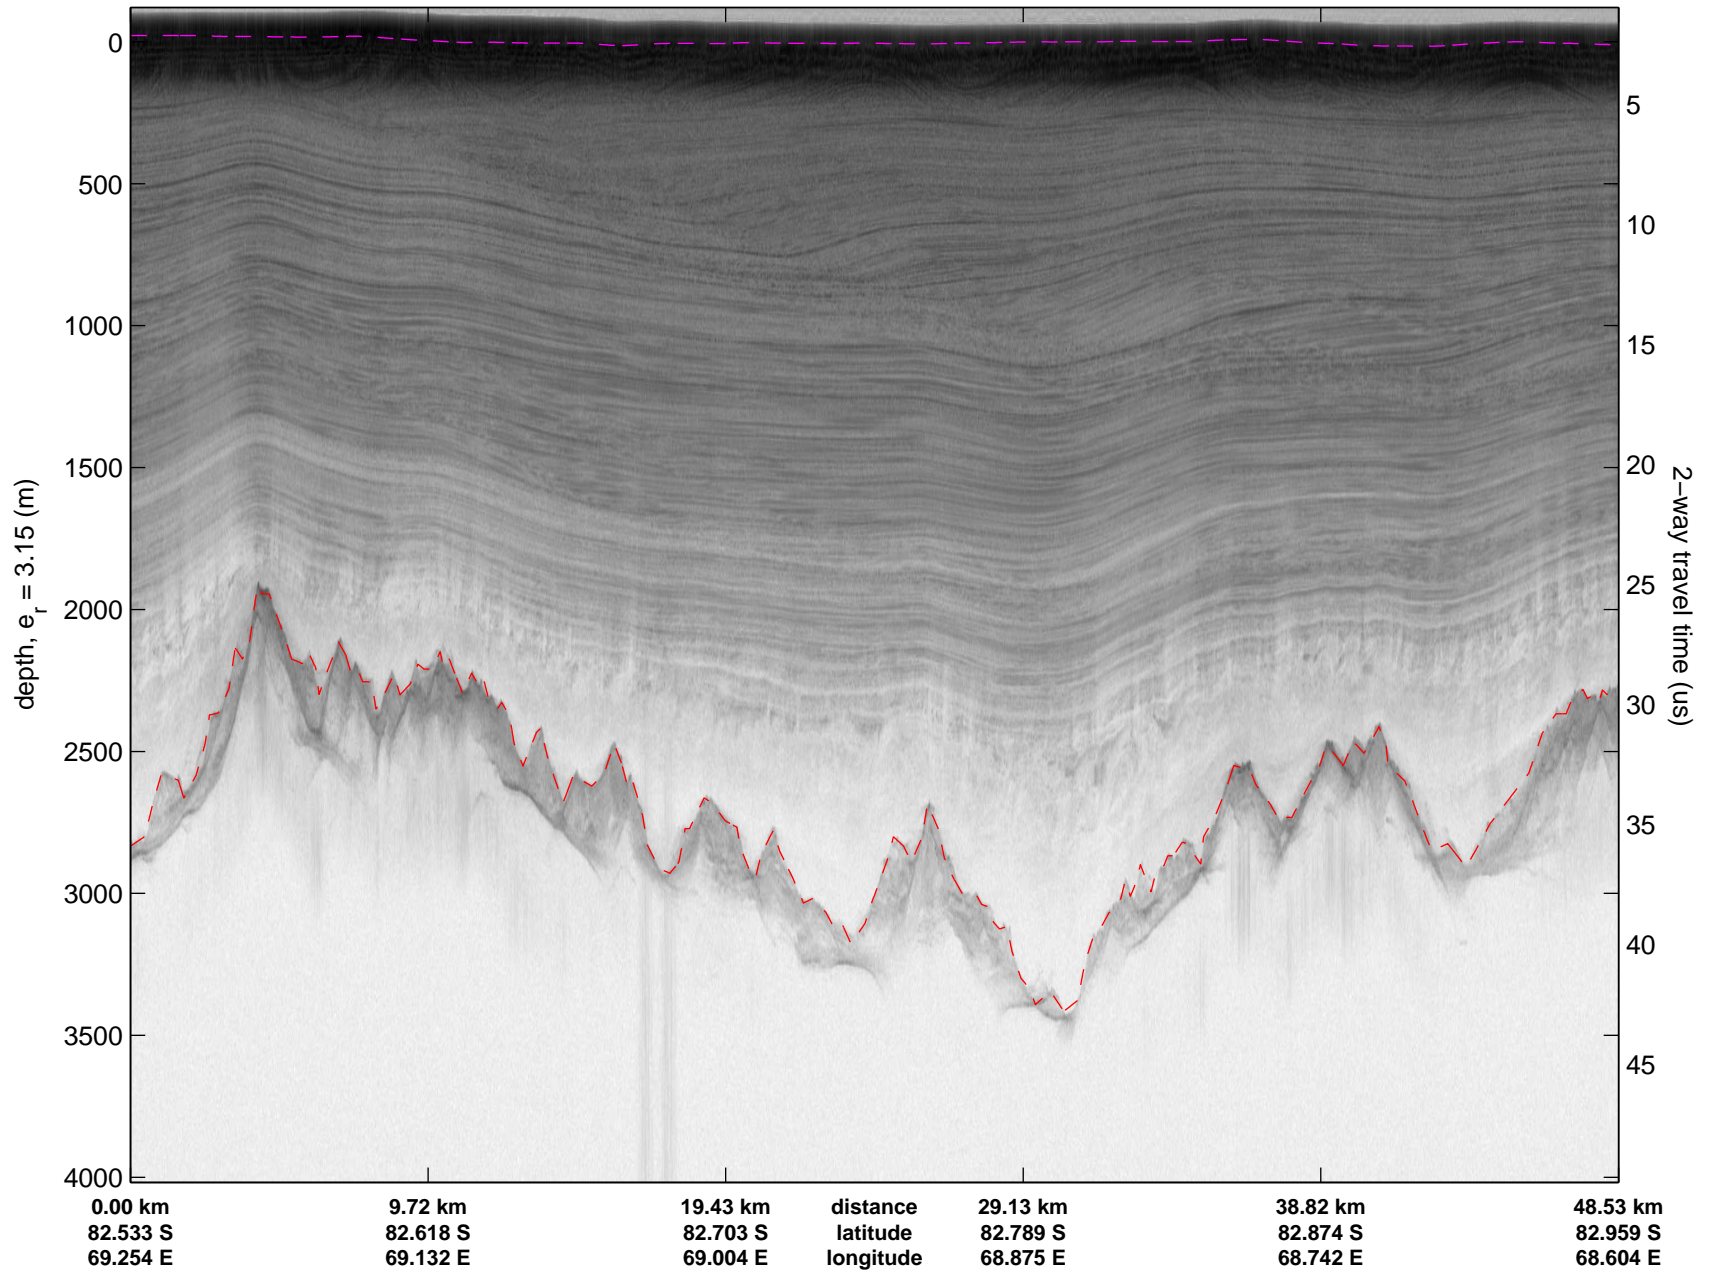

Data Frame ID: 20081229\_01\_021

Data Frame ID: 20081229\_01\_022

0.00 km	9.28 km	18.54 km	distance	27.80 km	37.07 km	46.32 km
82.133 S	82.215 S	82.297 S	latitude	82.378 S	82.460 S	82.541 S
69.799 E	69.694 E	69.585 E	longitude	69.474 E	69.357 E	69.243 E

Data Frame ID: 20081229\_01\_022

Data Frame ID: 20081229\_01\_023

Data Frame ID: 20081229\_01\_023

Data Frame ID: 20081229\_01\_024

Data Frame ID: 20081229\_01\_024

Data Frame ID: 20081229\_01\_025

0.00 km	9.88 km	19.76 km	distance	29.63 km	39.49 km	49.36 km
83.348 S	83.435 S	83.521 S	latitude	83.608 S	83.694 S	83.780 S
67.938 E	67.778 E	67.615 E	longitude	67.447 E	67.274 E	67.098 E

Data Frame ID: 20081229\_01\_025

Data Frame ID: 20081229\_01\_026

Data Frame ID: 20081229\_01\_026

Data Frame ID: 20081229\_01\_027

Data Frame ID: 20081229\_01\_027

Data Frame ID: 20081229\_01\_028

0.00 km	9.50 km	18.99 km	distance	28.49 km	37.97 km	47.45 km
84.320 S	84.345 S	84.368 S	latitude	84.390 S	84.411 S	84.432 S
70.136 E	70.959 E	71.789 E	longitude	72.626 E	73.469 E	74.316 E