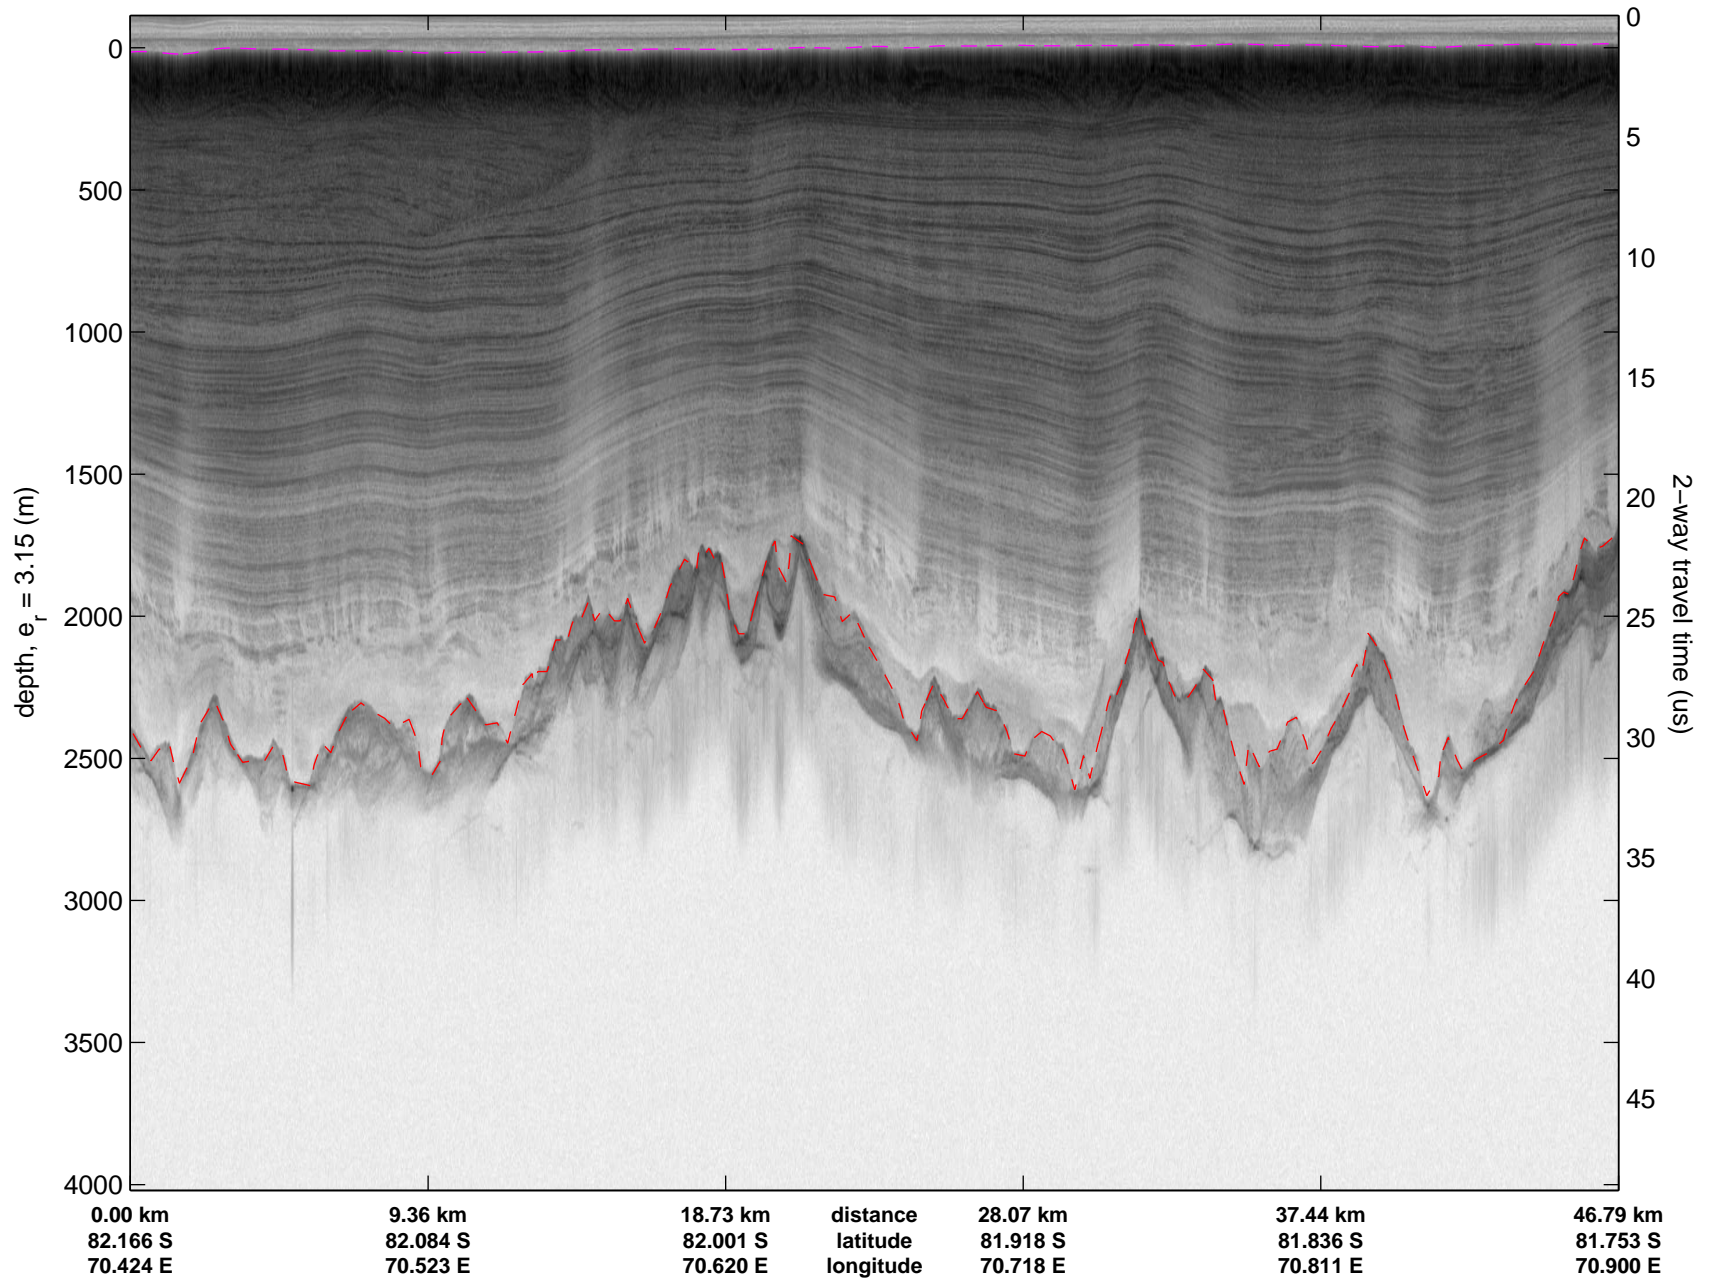

Data Frame ID: 20081229\_01\_007

Data Frame ID: 20081229\_01\_008

Data Frame ID: 20081229\_01\_008

Data Frame ID: 20081229\_01\_009

Data Frame ID: 20081229\_01\_009

Data Frame ID: 20081229\_01\_010

Data Frame ID: 20081229\_01\_010

Data Frame ID: 20081229\_01\_011

Data Frame ID: 20081229\_01\_011

Data Frame ID: 20081229\_01\_012

0.00 km	9.89 km	19.76 km	distance	29.64 km	39.50 km	49.37 km
80.927 S	80.839 S	80.752 S	latitude	80.664 S	80.577 S	80.489 S
71.729 E	71.809 E	71.883 E	longitude	71.960 E	72.034 E	72.108 E

Data Frame ID: 20081229\_01\_012

Data Frame ID: 20081229\_01\_013

0.00 km	9.72 km	19.42 km	distance	29.13 km	38.83 km	48.53 km
80.498 S	80.412 S	80.326 S	latitude	80.239 S	80.153 S	80.067 S
72.101 E	72.170 E	72.241 E	longitude	72.311 E	72.376 E	72.441 E

Data Frame ID: 20081229\_01\_020

Data Frame ID: 20081229\_01\_020

0.00 km	9.09 km	18.15 km	distance	27.23 km	36.30 km	45.37 km
81.343 S	81.423 S	81.503 S	latitude	81.583 S	81.663 S	81.743 S
70.729 E	70.638 E	70.552 E	longitude	70.465 E	70.371 E	70.280 E