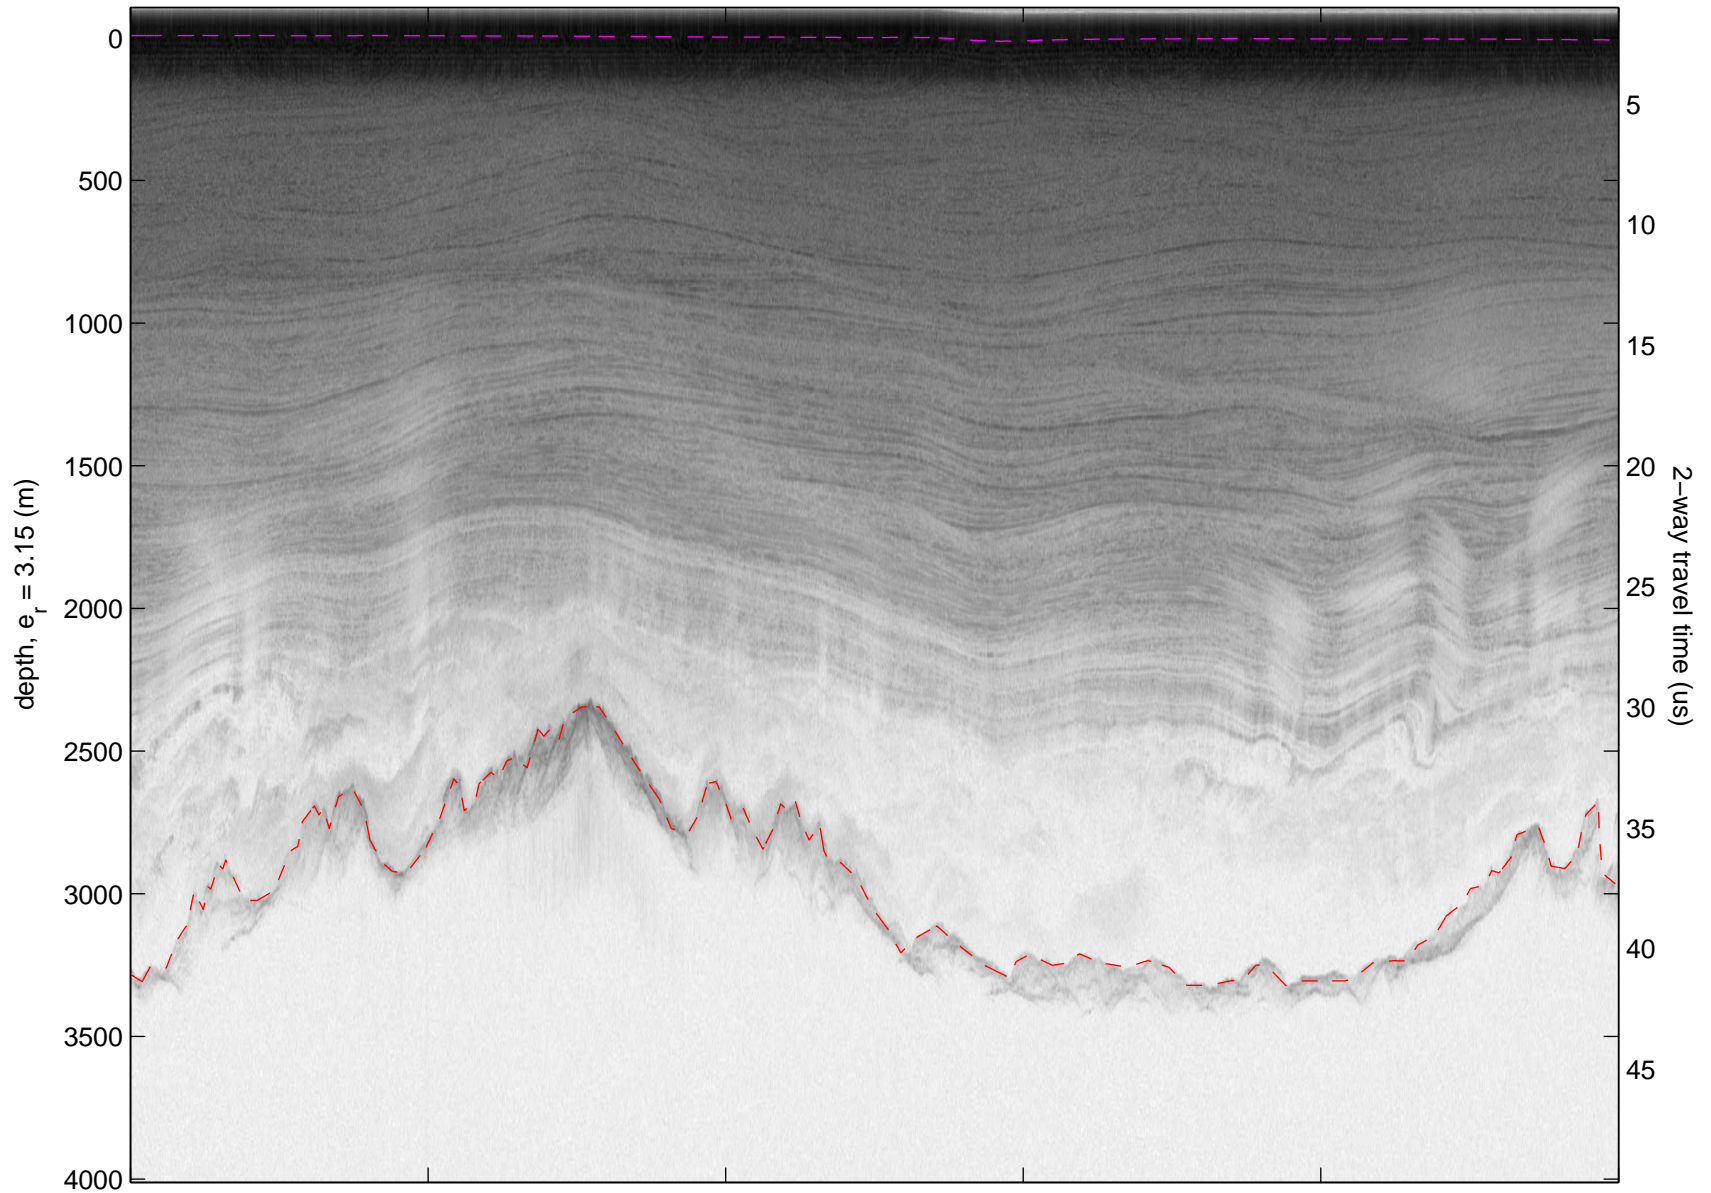

Data Frame ID: 20081229_01_028

0.00 km	9.50 km	18.99 km	distance	28.49 km	37.97 km	47.45 km
84.320 S	84.345 S	84.368 S	latitude	84.390 S	84.411 S	84.432 S
70.136 E	70.959 E	71.789 E	longitude	72.626 E	73.469 E	74.316 E