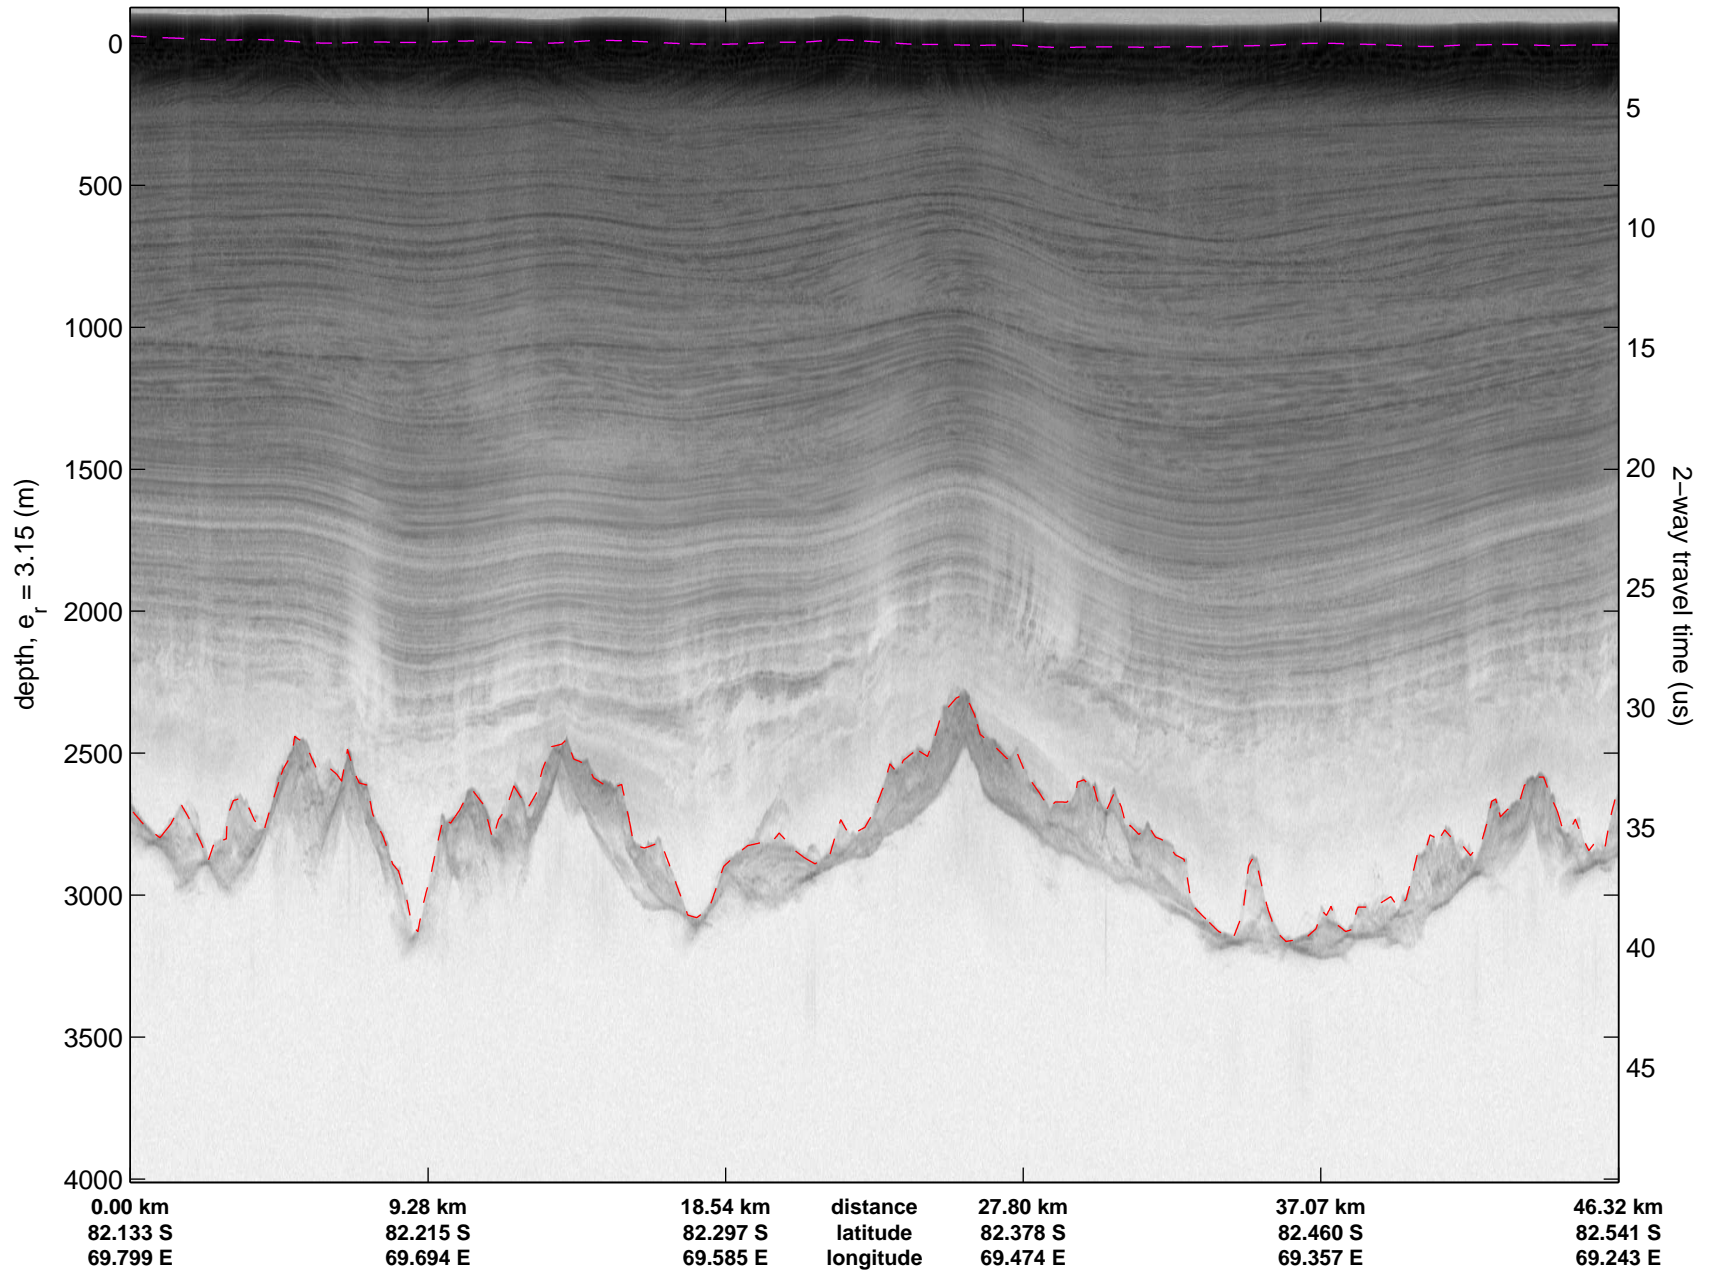

Data Frame ID: 20081229\_01\_020

Data Frame ID: 20081229\_01\_020

0.00 km	9.09 km	18.15 km	distance	27.23 km	36.30 km	45.37 km
81.343 S	81.423 S	81.503 S	latitude	81.583 S	81.663 S	81.743 S
70.729 E	70.638 E	70.552 E	longitude	70.465 E	70.371 E	70.280 E

Data Frame ID: 20081229\_01\_021

Data Frame ID: 20081229\_01\_022

0.00 km	9.28 km	18.54 km	distance	27.80 km	37.07 km	46.32 km
82.133 S	82.215 S	82.297 S	latitude	82.378 S	82.460 S	82.541 S
69.799 E	69.694 E	69.585 E	longitude	69.474 E	69.357 E	69.243 E

Data Frame ID: 20081229\_01\_022

Data Frame ID: 20081229\_01\_023

Data Frame ID: 20081229\_01\_023

Data Frame ID: 20081229\_01\_024

Data Frame ID: 20081229\_01\_024

Data Frame ID: 20081229\_01\_025

0.00 km	9.88 km	19.76 km	distance	29.63 km	39.49 km	49.36 km
83.348 S	83.435 S	83.521 S	latitude	83.608 S	83.694 S	83.780 S
67.938 E	67.778 E	67.615 E	longitude	67.447 E	67.274 E	67.098 E

Data Frame ID: 20081229\_01\_025

Data Frame ID: 20081229\_01\_026

Data Frame ID: 20081229\_01\_026

Data Frame ID: 20081229\_01\_027

Data Frame ID: 20081229\_01\_027

Data Frame ID: 20081229\_01\_028

0.00 km	9.50 km	18.99 km	distance	28.49 km	37.97 km	47.45 km
84.320 S	84.345 S	84.368 S	latitude	84.390 S	84.411 S	84.432 S
70.136 E	70.959 E	71.789 E	longitude	72.626 E	73.469 E	74.316 E