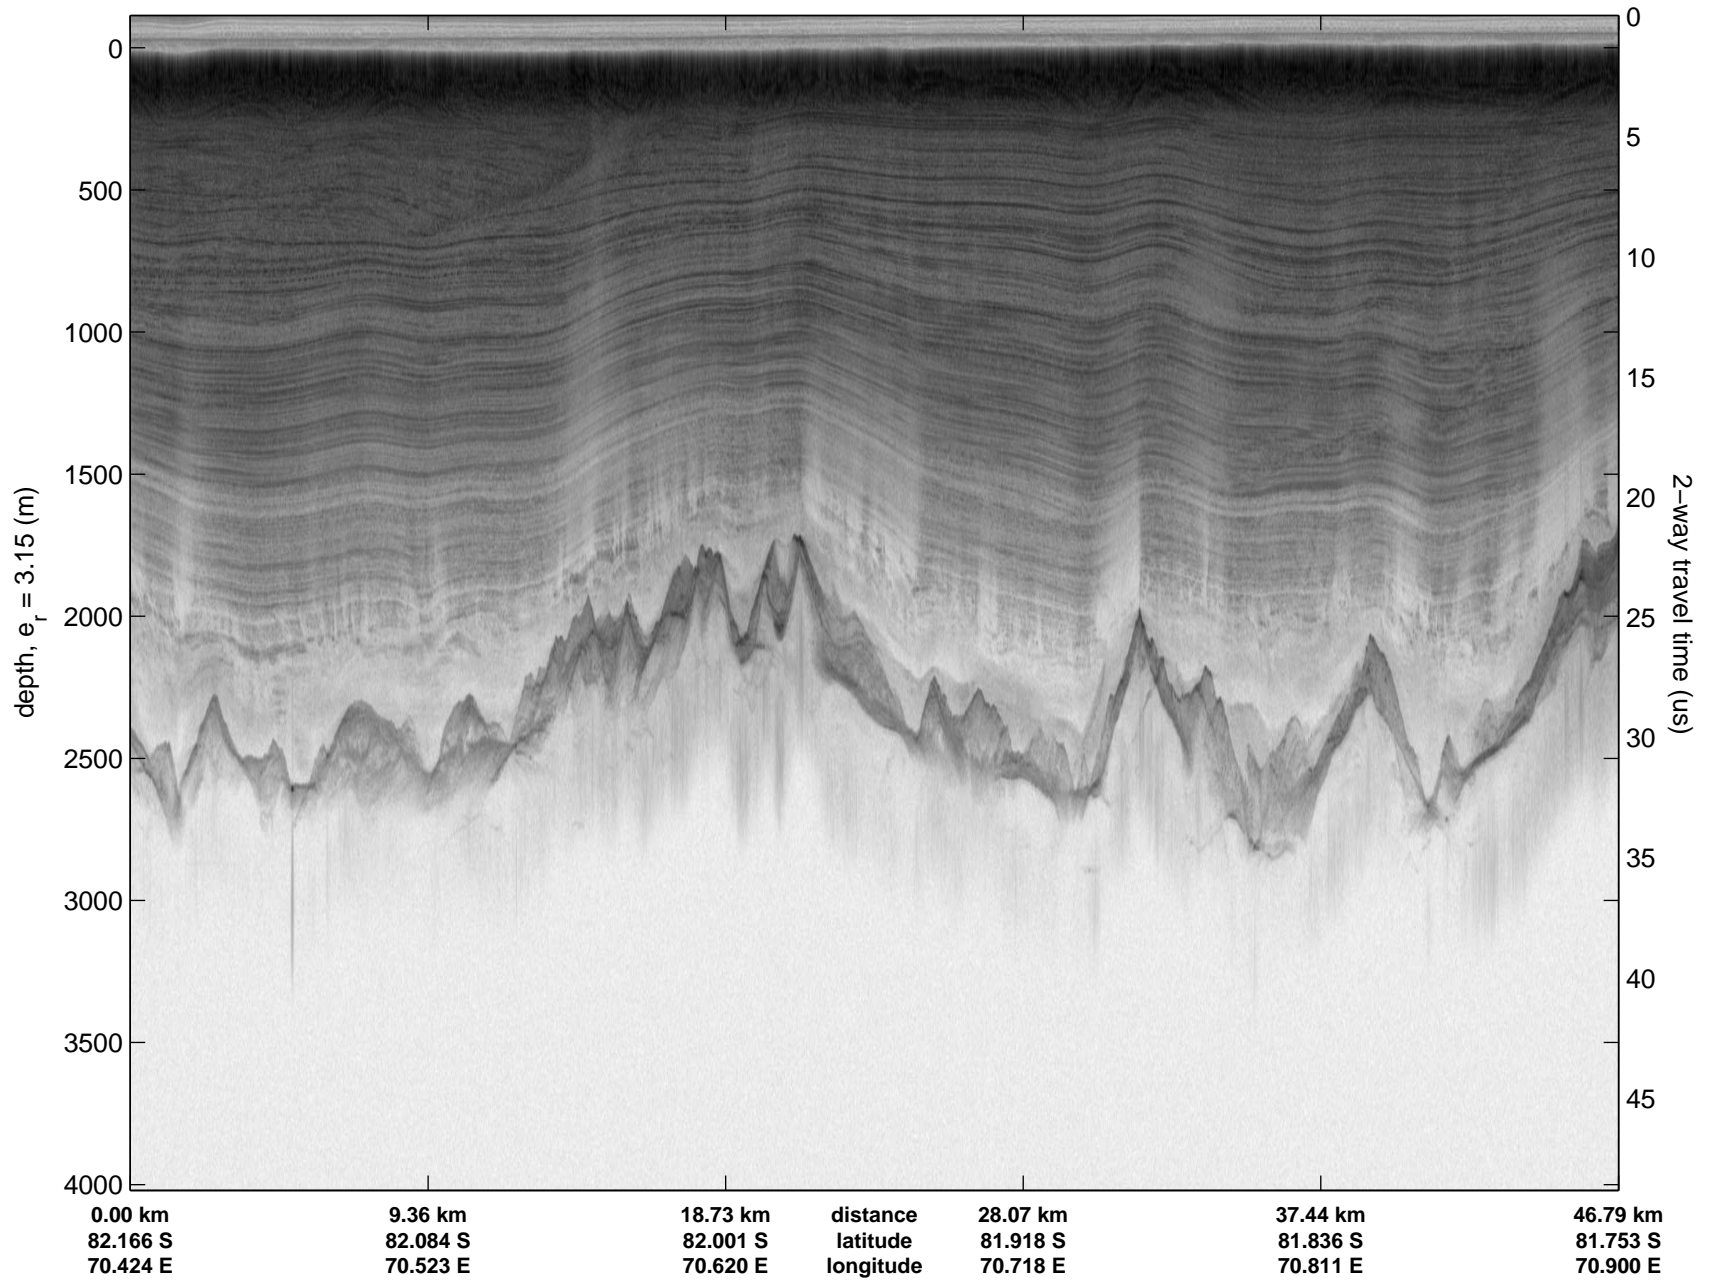

Data Frame ID: 20081229\_01\_006

Data Frame ID: 20081229\_01\_006

Data Frame ID: 20081229\_01\_007

0.00 km	9.93 km	19.86 km	distance	29.79 km	39.73 km	49.65 km
82.985 S	82.898 S	82.810 S	latitude	82.723 S	82.635 S	82.548 S
69.307 E	69.441 E	69.567 E	longitude	69.695 E	69.816 E	69.930 E

Data Frame ID: 20081229\_01\_007

Data Frame ID: 20081229\_01\_008

Data Frame ID: 20081229\_01\_008

Data Frame ID: 20081229\_01\_009

Data Frame ID: 20081229\_01\_009

Data Frame ID: 20081229\_01\_010

Data Frame ID: 20081229\_01\_010

Data Frame ID: 20081229\_01\_011

Data Frame ID: 20081229\_01\_011

Data Frame ID: 20081229\_01\_012

0.00 km	9.89 km	19.76 km	distance	29.64 km	39.50 km	49.37 km
80.927 S	80.839 S	80.752 S	latitude	80.664 S	80.577 S	80.489 S
71.729 E	71.809 E	71.883 E	longitude	71.960 E	72.034 E	72.108 E

Data Frame ID: 20081229\_01\_012

Data Frame ID: 20081229\_01\_013

0.00 km	9.72 km	19.42 km	distance	29.13 km	38.83 km	48.53 km
80.498 S	80.412 S	80.326 S	latitude	80.239 S	80.153 S	80.067 S
72.101 E	72.170 E	72.241 E	longitude	72.311 E	72.376 E	72.441 E