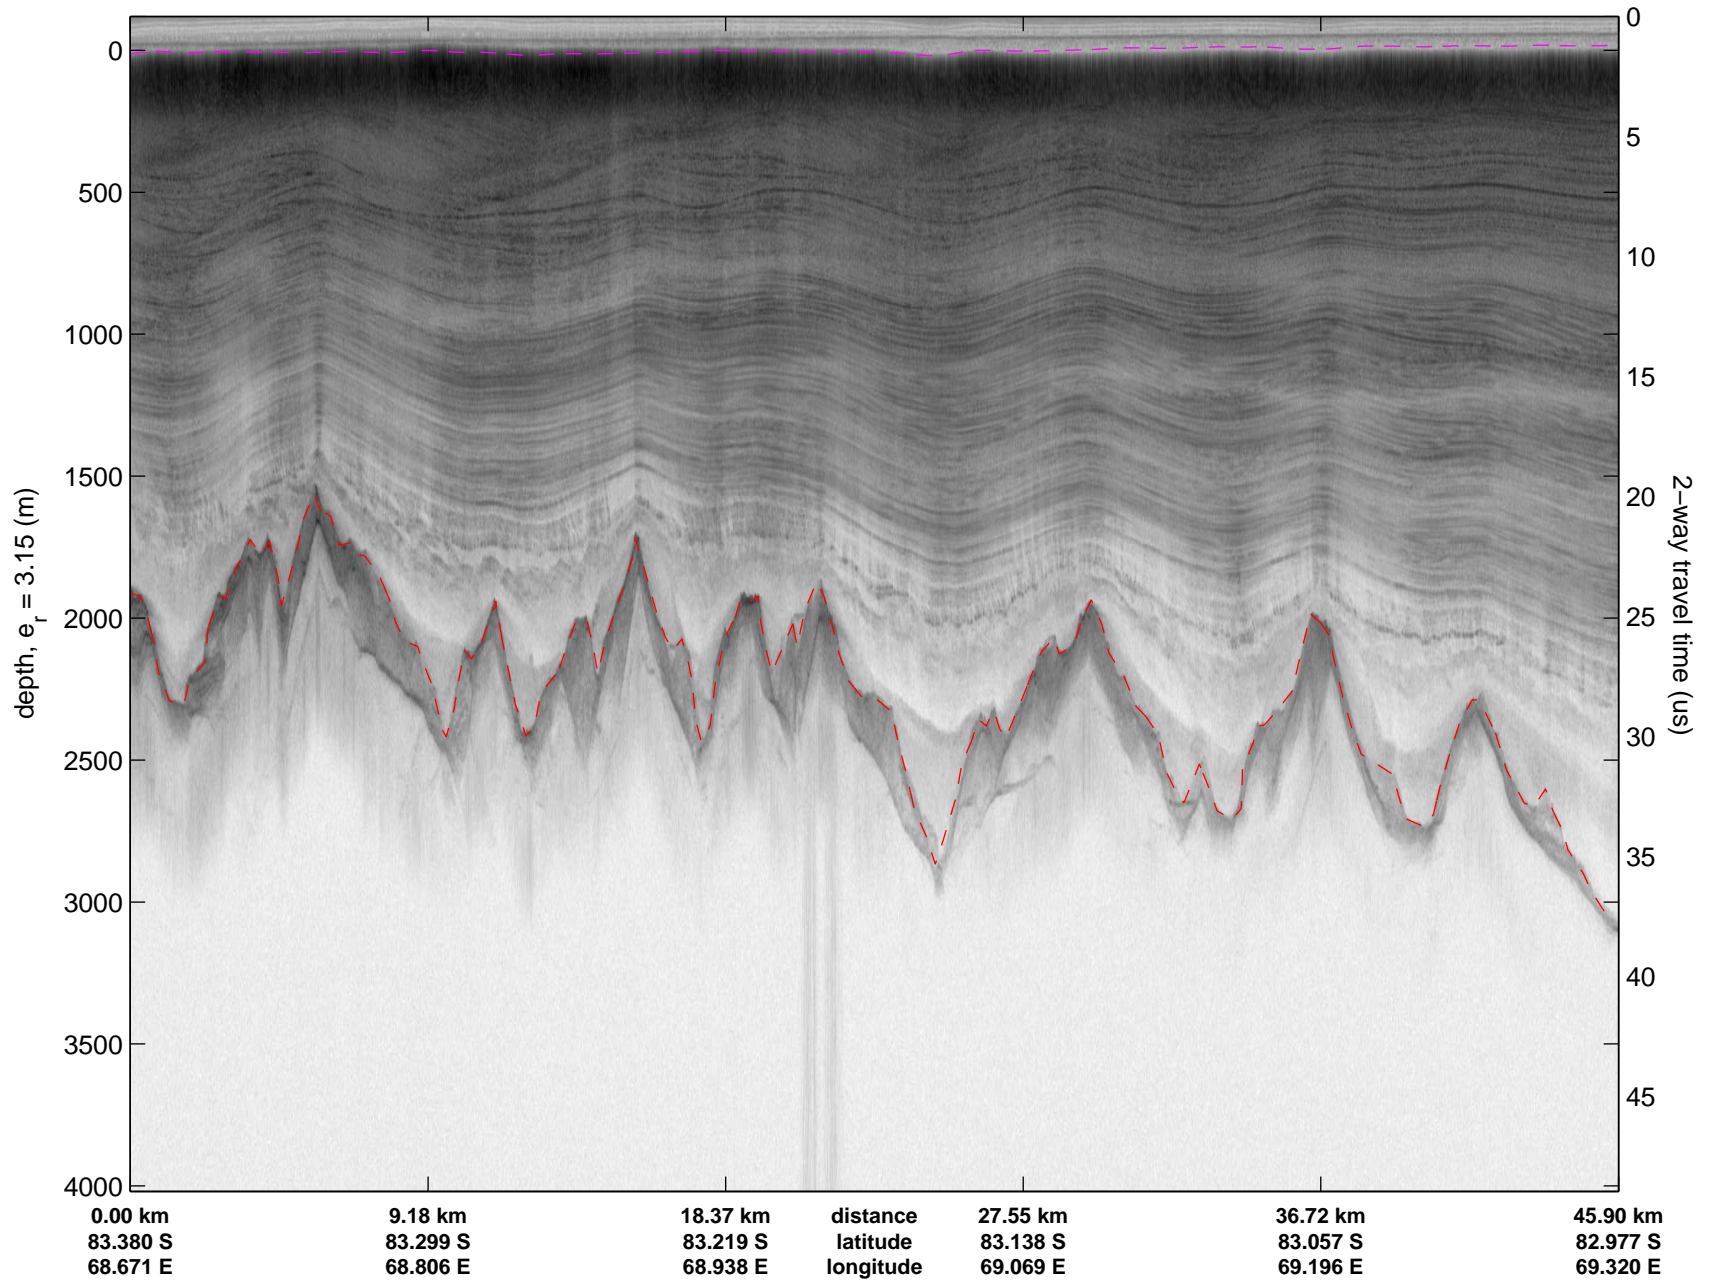

Data Frame ID: 20081229\_01\_004

Data Frame ID: 20081229\_01\_005

0.00 km	9.99 km	19.97 km	distance	29.94 km	39.90 km	49.88 km
83.808 S	83.721 S	83.634 S	latitude	83.546 S	83.459 S	83.371 S
67.885 E	68.049 E	68.219 E	longitude	68.381 E	68.534 E	68.684 E

Data Frame ID: 20081229\_01\_005

0.00 km	9.99 km	19.97 km	distance	29.94 km	39.90 km	49.88 km
83.808 S	83.721 S	83.634 S	latitude	83.546 S	83.459 S	83.371 S
67.885 E	68.049 E	68.219 E	longitude	68.381 E	68.534 E	68.684 E

Data Frame ID: 20081229\_01\_006

Data Frame ID: 20081229\_01\_006

Data Frame ID: 20081229\_01\_007

0.00 km	9.93 km	19.86 km	distance	29.79 km	39.73 km	49.65 km
82.985 S	82.898 S	82.810 S	latitude	82.723 S	82.635 S	82.548 S
69.307 E	69.441 E	69.567 E	longitude	69.695 E	69.816 E	69.930 E

Data Frame ID: 20081229\_01\_007

Data Frame ID: 20081229\_01\_008

Data Frame ID: 20081229\_01\_008

Data Frame ID: 20081229\_01\_009

Data Frame ID: 20081229\_01\_009

Data Frame ID: 20081229\_01\_010

Data Frame ID: 20081229\_01\_010