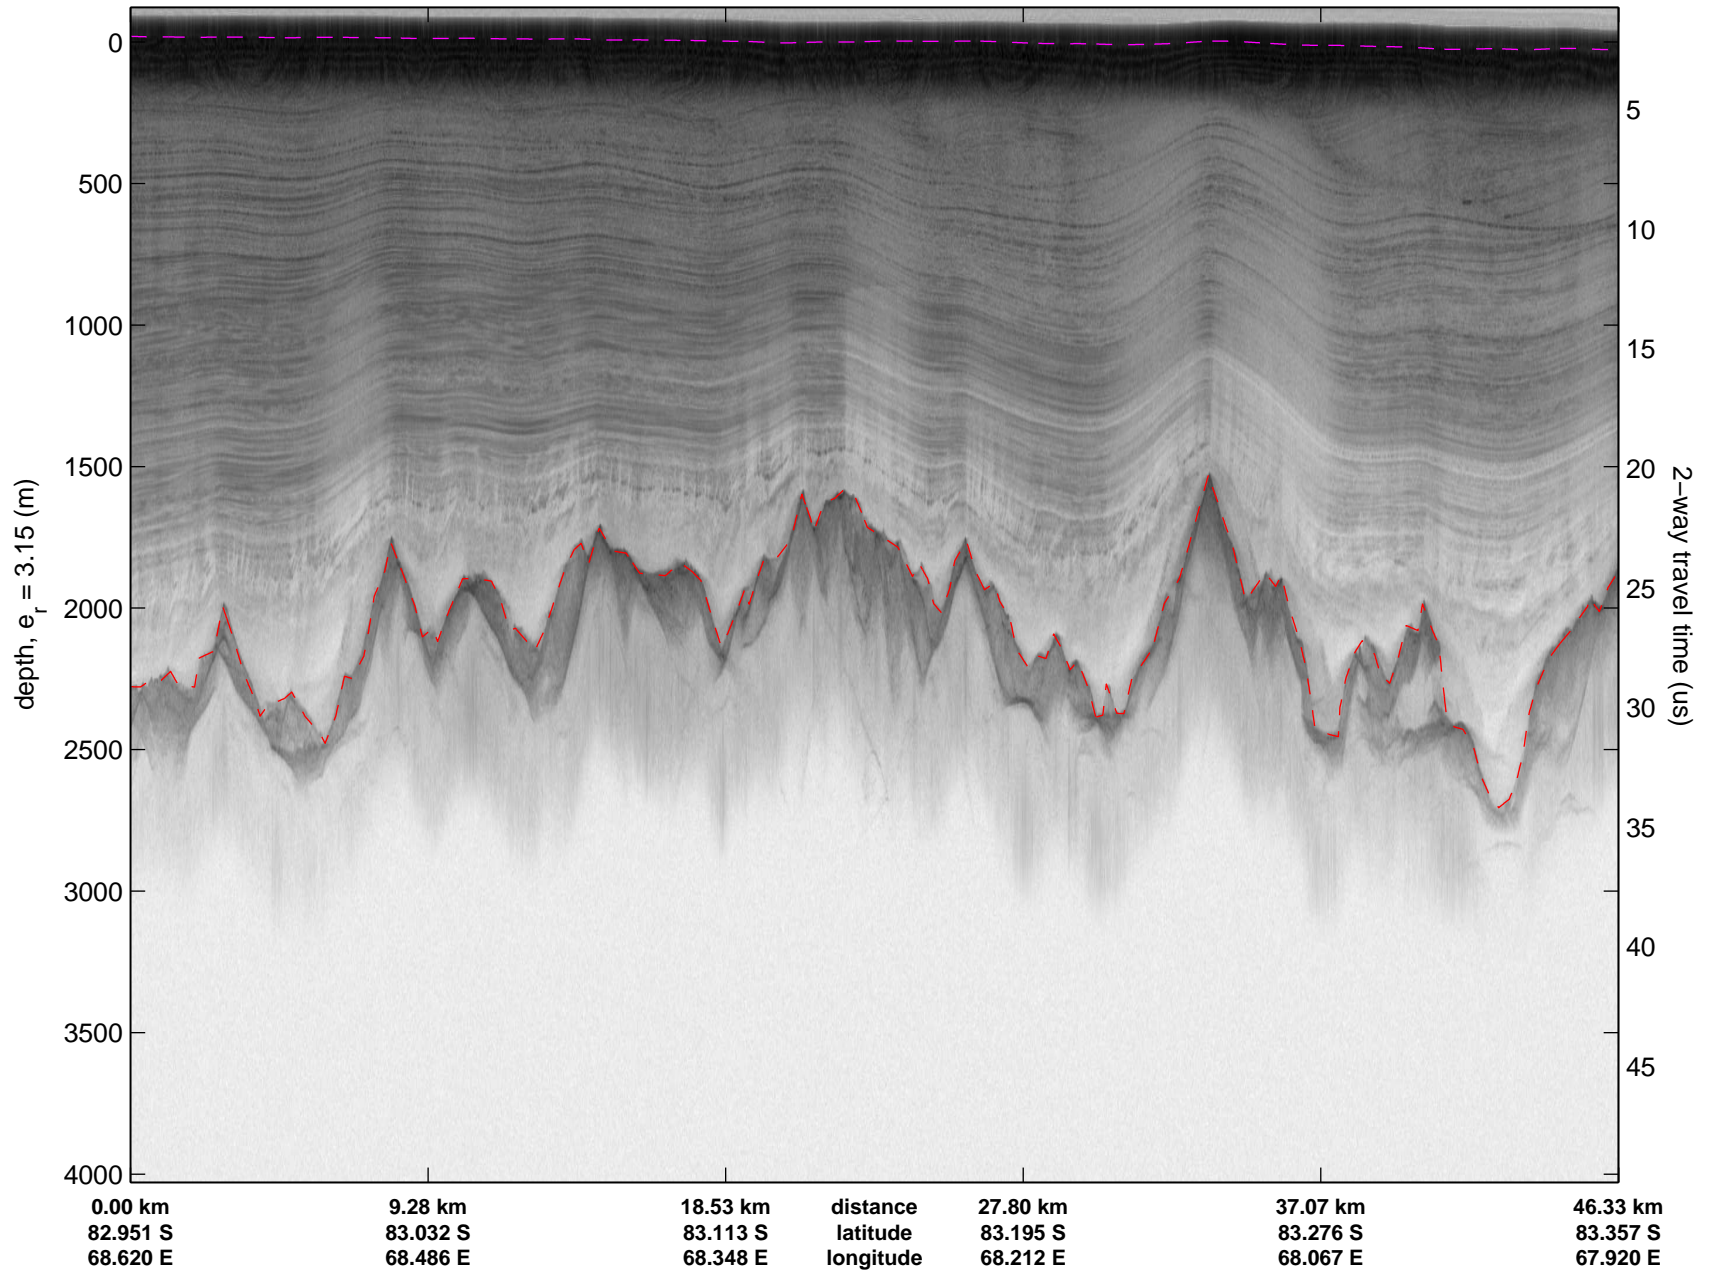

Data Frame ID: 20081229\_01\_021

Data Frame ID: 20081229\_01\_022

0.00 km	9.28 km	18.54 km	distance	27.80 km	37.07 km	46.32 km
82.133 S	82.215 S	82.297 S	latitude	82.378 S	82.460 S	82.541 S
69.799 E	69.694 E	69.585 E	longitude	69.474 E	69.357 E	69.243 E

Data Frame ID: 20081229\_01\_022

Data Frame ID: 20081229\_01\_023

Data Frame ID: 20081229\_01\_023

Data Frame ID: 20081229\_01\_024

Data Frame ID: 20081229\_01\_024

Data Frame ID: 20081229\_01\_025

0.00 km	9.88 km	19.76 km	distance	29.63 km	39.49 km	49.36 km
83.348 S	83.435 S	83.521 S	latitude	83.608 S	83.694 S	83.780 S
67.938 E	67.778 E	67.615 E	longitude	67.447 E	67.274 E	67.098 E

Data Frame ID: 20081229\_01\_025

Data Frame ID: 20081229\_01\_026

Data Frame ID: 20081229\_01\_026

Data Frame ID: 20081229\_01\_027

Data Frame ID: 20081229\_01\_027

Data Frame ID: 20081229\_01\_028

0.00 km	9.50 km	18.99 km	distance	28.49 km	37.97 km	47.45 km
84.320 S	84.345 S	84.368 S	latitude	84.390 S	84.411 S	84.432 S
70.136 E	70.959 E	71.789 E	longitude	72.626 E	73.469 E	74.316 E