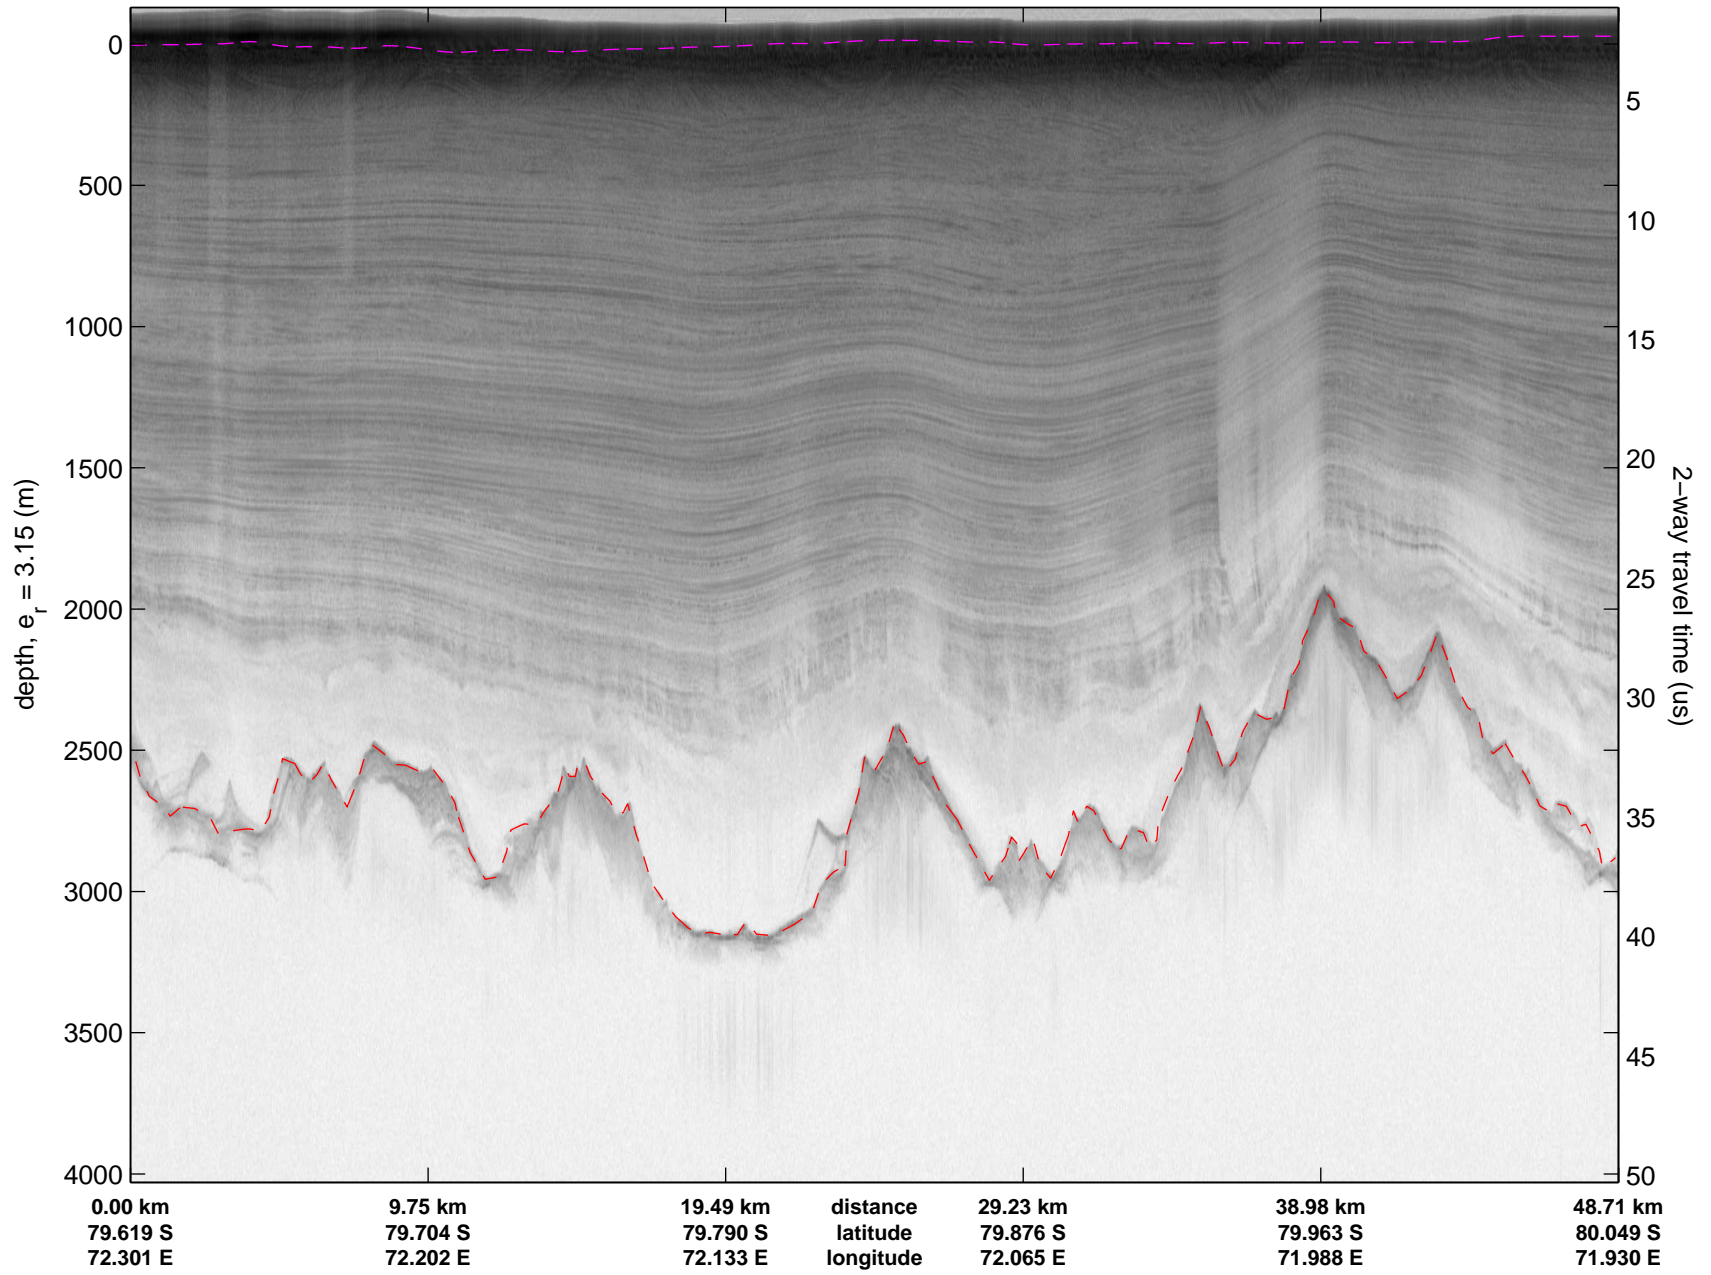

Data Frame ID: 20081229\_01\_013

Data Frame ID: 20081229\_01\_014

Data Frame ID: 20081229\_01\_014

Polar Stereograph -71N/0E

Data Frame ID: 20081229\_01\_015

Data Frame ID: 20081229\_01\_015

Data Frame ID: 20081229\_01\_016

Data Frame ID: 20081229\_01\_016

Data Frame ID: 20081229\_01\_017

Data Frame ID: 20081229\_01\_017

Data Frame ID: 20081229\_01\_018

Data Frame ID: 20081229\_01\_018

Data Frame ID: 20081229\_01\_019

Data Frame ID: 20081229\_01\_019

Data Frame ID: 20081229\_01\_020

Data Frame ID: 20081229\_01\_020

0.00 km	9.09 km	18.15 km	distance	27.23 km	36.30 km	45.37 km
81.343 S	81.423 S	81.503 S	latitude	81.583 S	81.663 S	81.743 S
70.729 E	70.638 E	70.552 E	longitude	70.465 E	70.371 E	70.280 E

Data Frame ID: 20081229\_01\_021

Data Frame ID: 20081229\_01\_022

0.00 km	9.28 km	18.54 km	distance	27.80 km	37.07 km	46.32 km
82.133 S	82.215 S	82.297 S	latitude	82.378 S	82.460 S	82.541 S
69.799 E	69.694 E	69.585 E	longitude	69.474 E	69.357 E	69.243 E