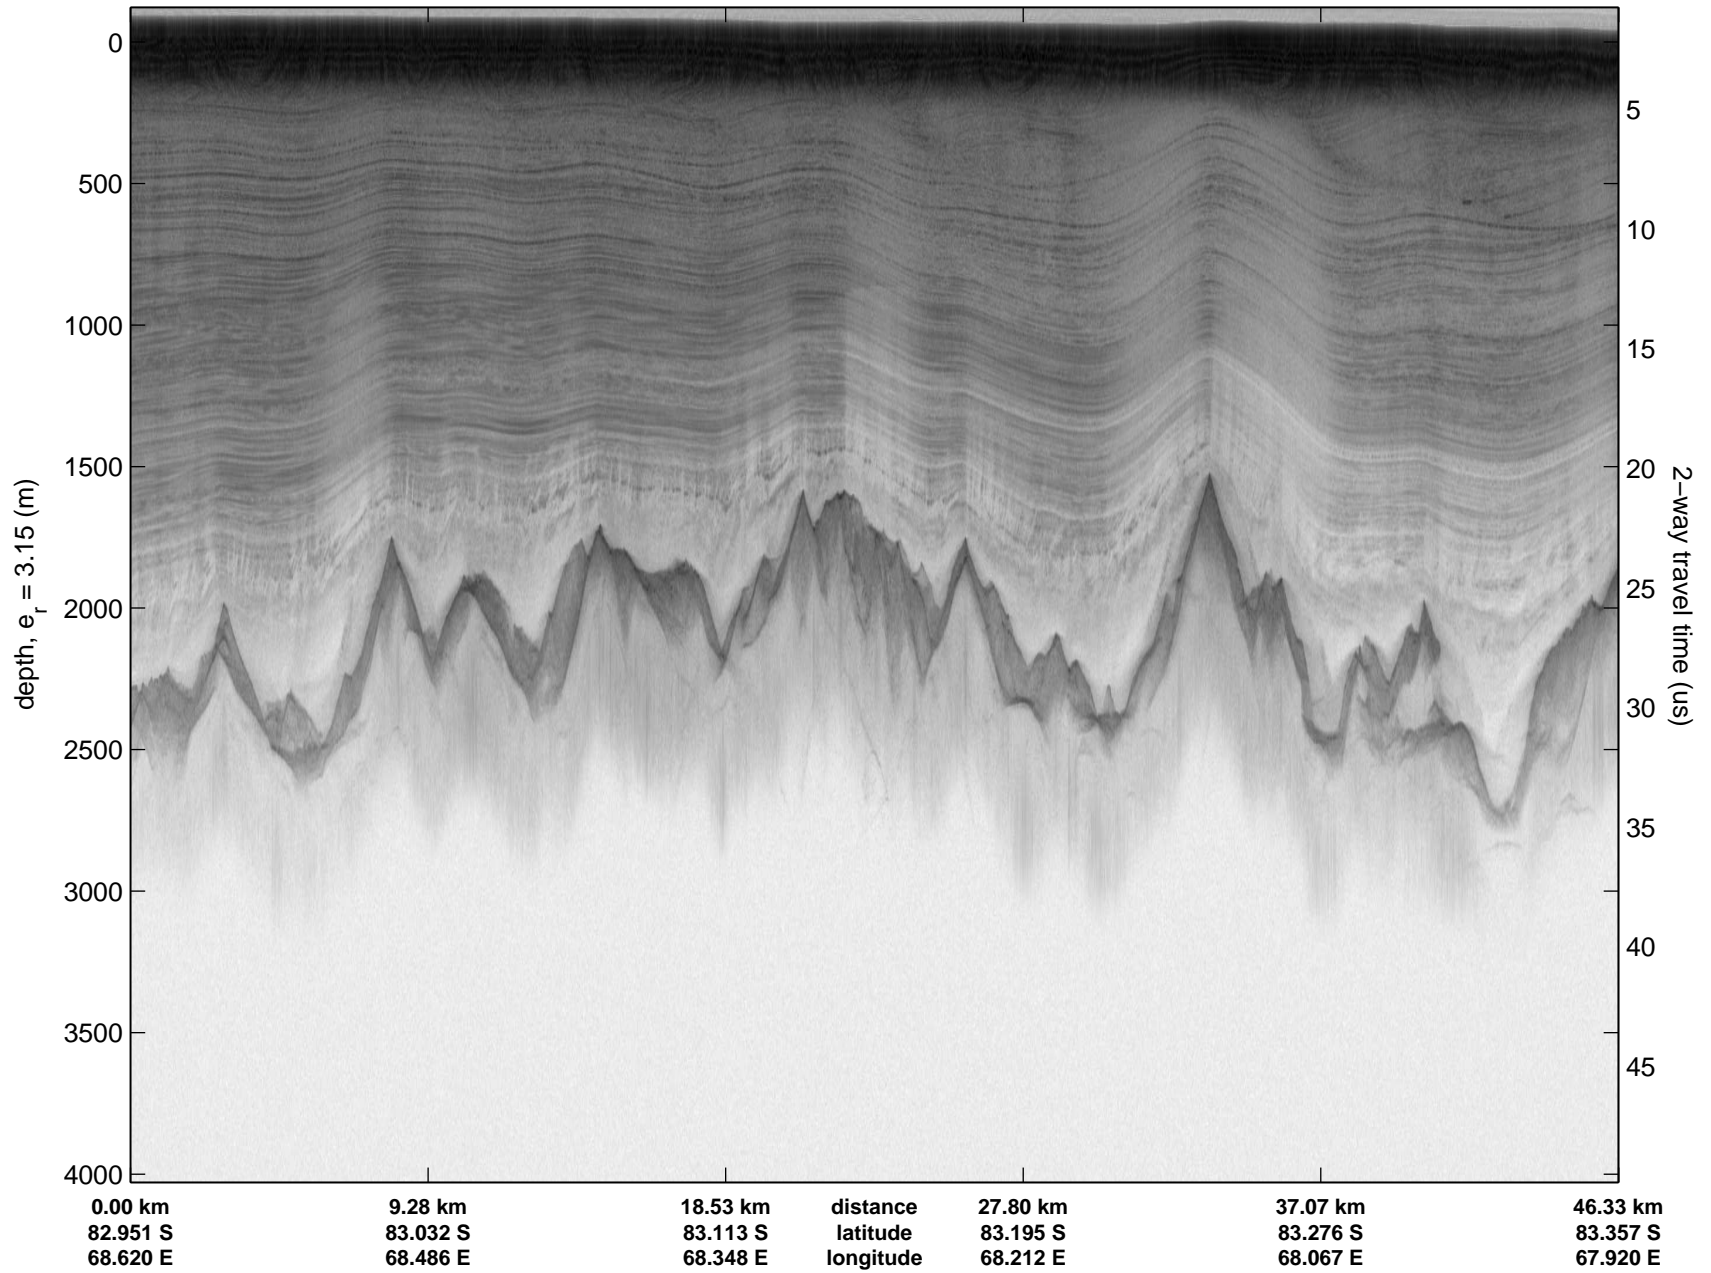

Data Frame ID: 20081229\_01\_022

Data Frame ID: 20081229\_01\_023

Data Frame ID: 20081229\_01\_023

Data Frame ID: 20081229\_01\_024

Data Frame ID: 20081229\_01\_024

Data Frame ID: 20081229\_01\_025

0.00 km	9.88 km	19.76 km	distance	29.63 km	39.49 km	49.36 km
83.348 S	83.435 S	83.521 S	latitude	83.608 S	83.694 S	83.780 S
67.938 E	67.778 E	67.615 E	longitude	67.447 E	67.274 E	67.098 E

Data Frame ID: 20081229\_01\_025

Data Frame ID: 20081229\_01\_026

Data Frame ID: 20081229\_01\_026

Data Frame ID: 20081229\_01\_027

Data Frame ID: 20081229\_01\_027

Data Frame ID: 20081229\_01\_028

0.00 km	9.50 km	18.99 km	distance	28.49 km	37.97 km	47.45 km
84.320 S	84.345 S	84.368 S	latitude	84.390 S	84.411 S	84.432 S
70.136 E	70.959 E	71.789 E	longitude	72.626 E	73.469 E	74.316 E