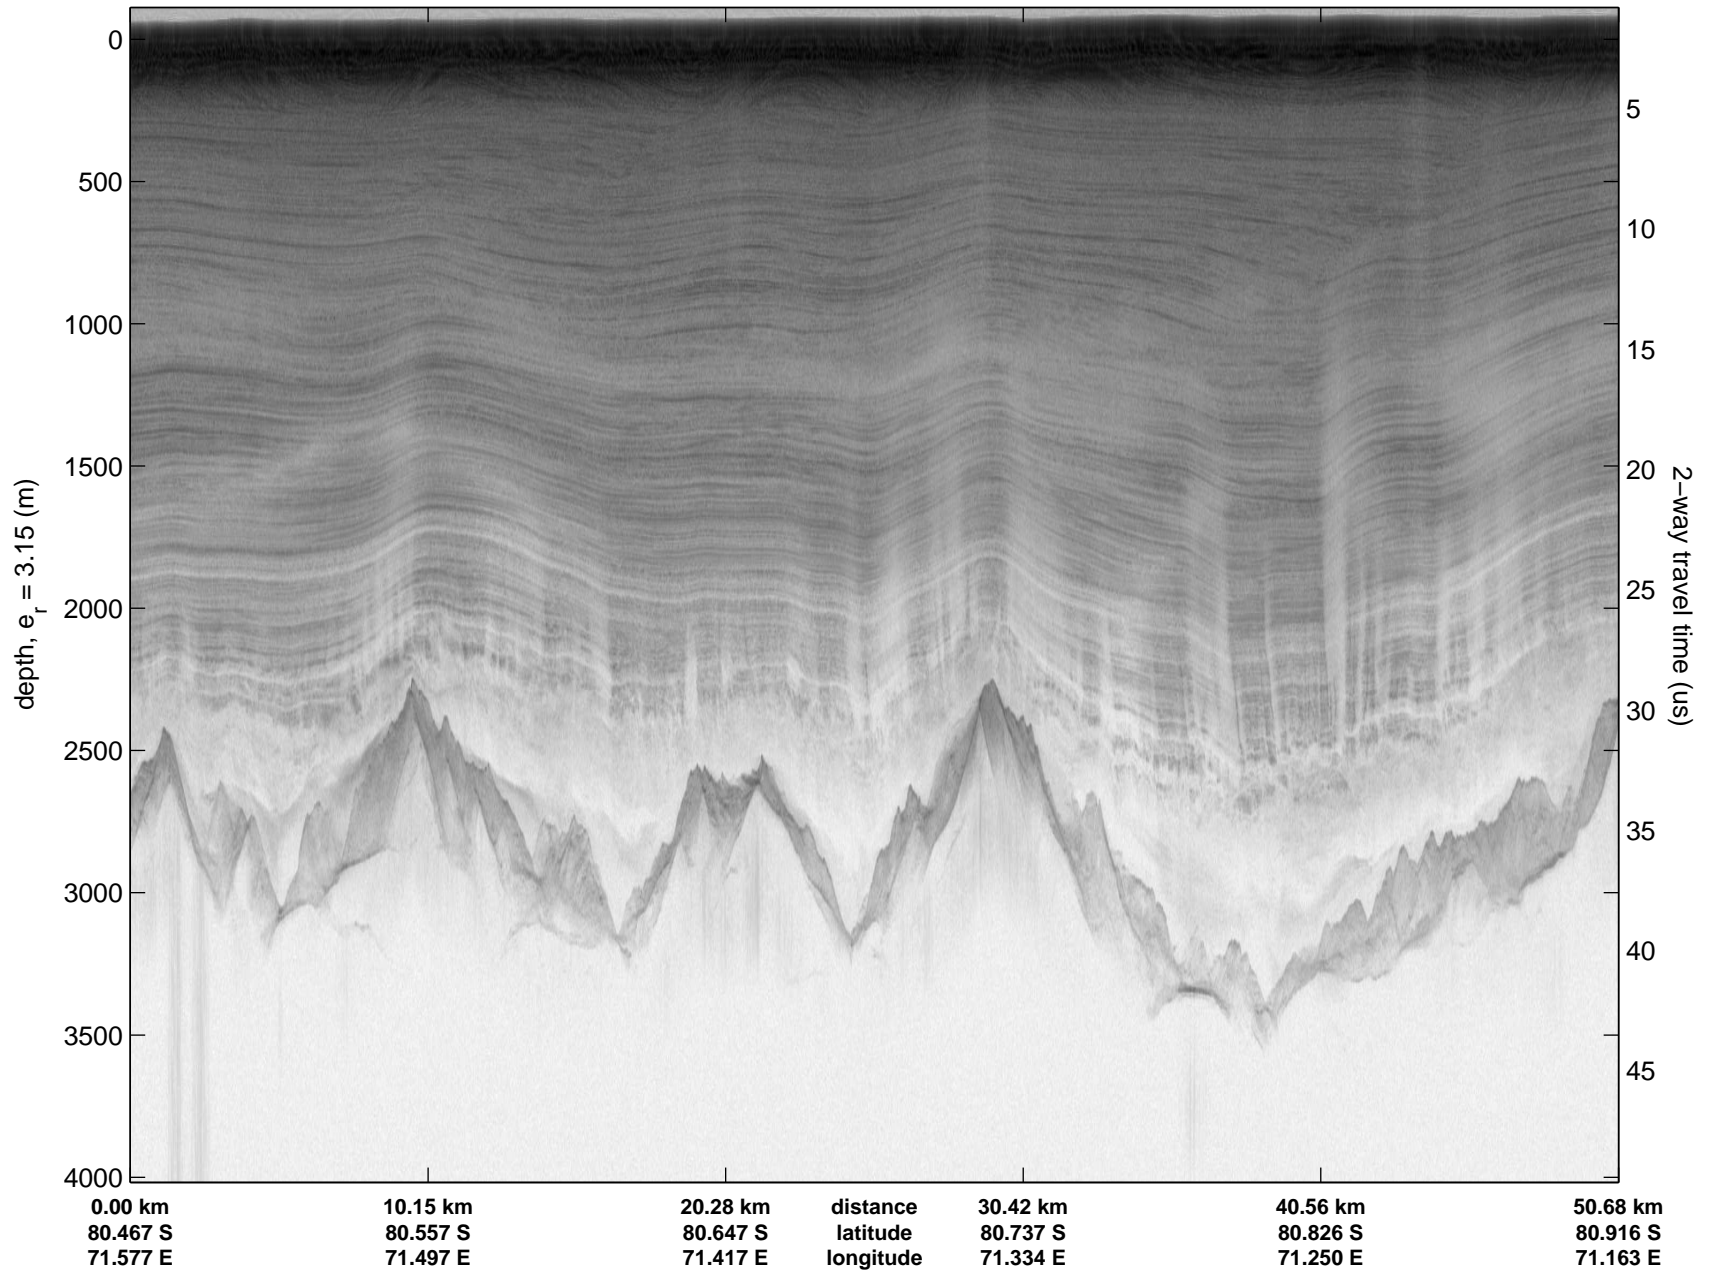

Data Frame ID: 20081229\_01\_013

Data Frame ID: 20081229\_01\_014

Data Frame ID: 20081229\_01\_014

Polar Stereograph -71N/0E

Data Frame ID: 20081229\_01\_015

Data Frame ID: 20081229\_01\_015

Data Frame ID: 20081229\_01\_016

Data Frame ID: 20081229\_01\_016

Data Frame ID: 20081229\_01\_017

Data Frame ID: 20081229\_01\_017

Data Frame ID: 20081229\_01\_018

Data Frame ID: 20081229\_01\_018

Data Frame ID: 20081229\_01\_019

Data Frame ID: 20081229\_01\_019

Data Frame ID: 20081229\_01\_020

Data Frame ID: 20081229\_01\_020

0.00 km	9.09 km	18.15 km	distance	27.23 km	36.30 km	45.37 km
81.343 S	81.423 S	81.503 S	latitude	81.583 S	81.663 S	81.743 S
70.729 E	70.638 E	70.552 E	longitude	70.465 E	70.371 E	70.280 E

Data Frame ID: 20081229\_01\_021

Data Frame ID: 20081229\_01\_022

0.00 km	9.28 km	18.54 km	distance	27.80 km	37.07 km	46.32 km
82.133 S	82.215 S	82.297 S	latitude	82.378 S	82.460 S	82.541 S
69.799 E	69.694 E	69.585 E	longitude	69.474 E	69.357 E	69.243 E