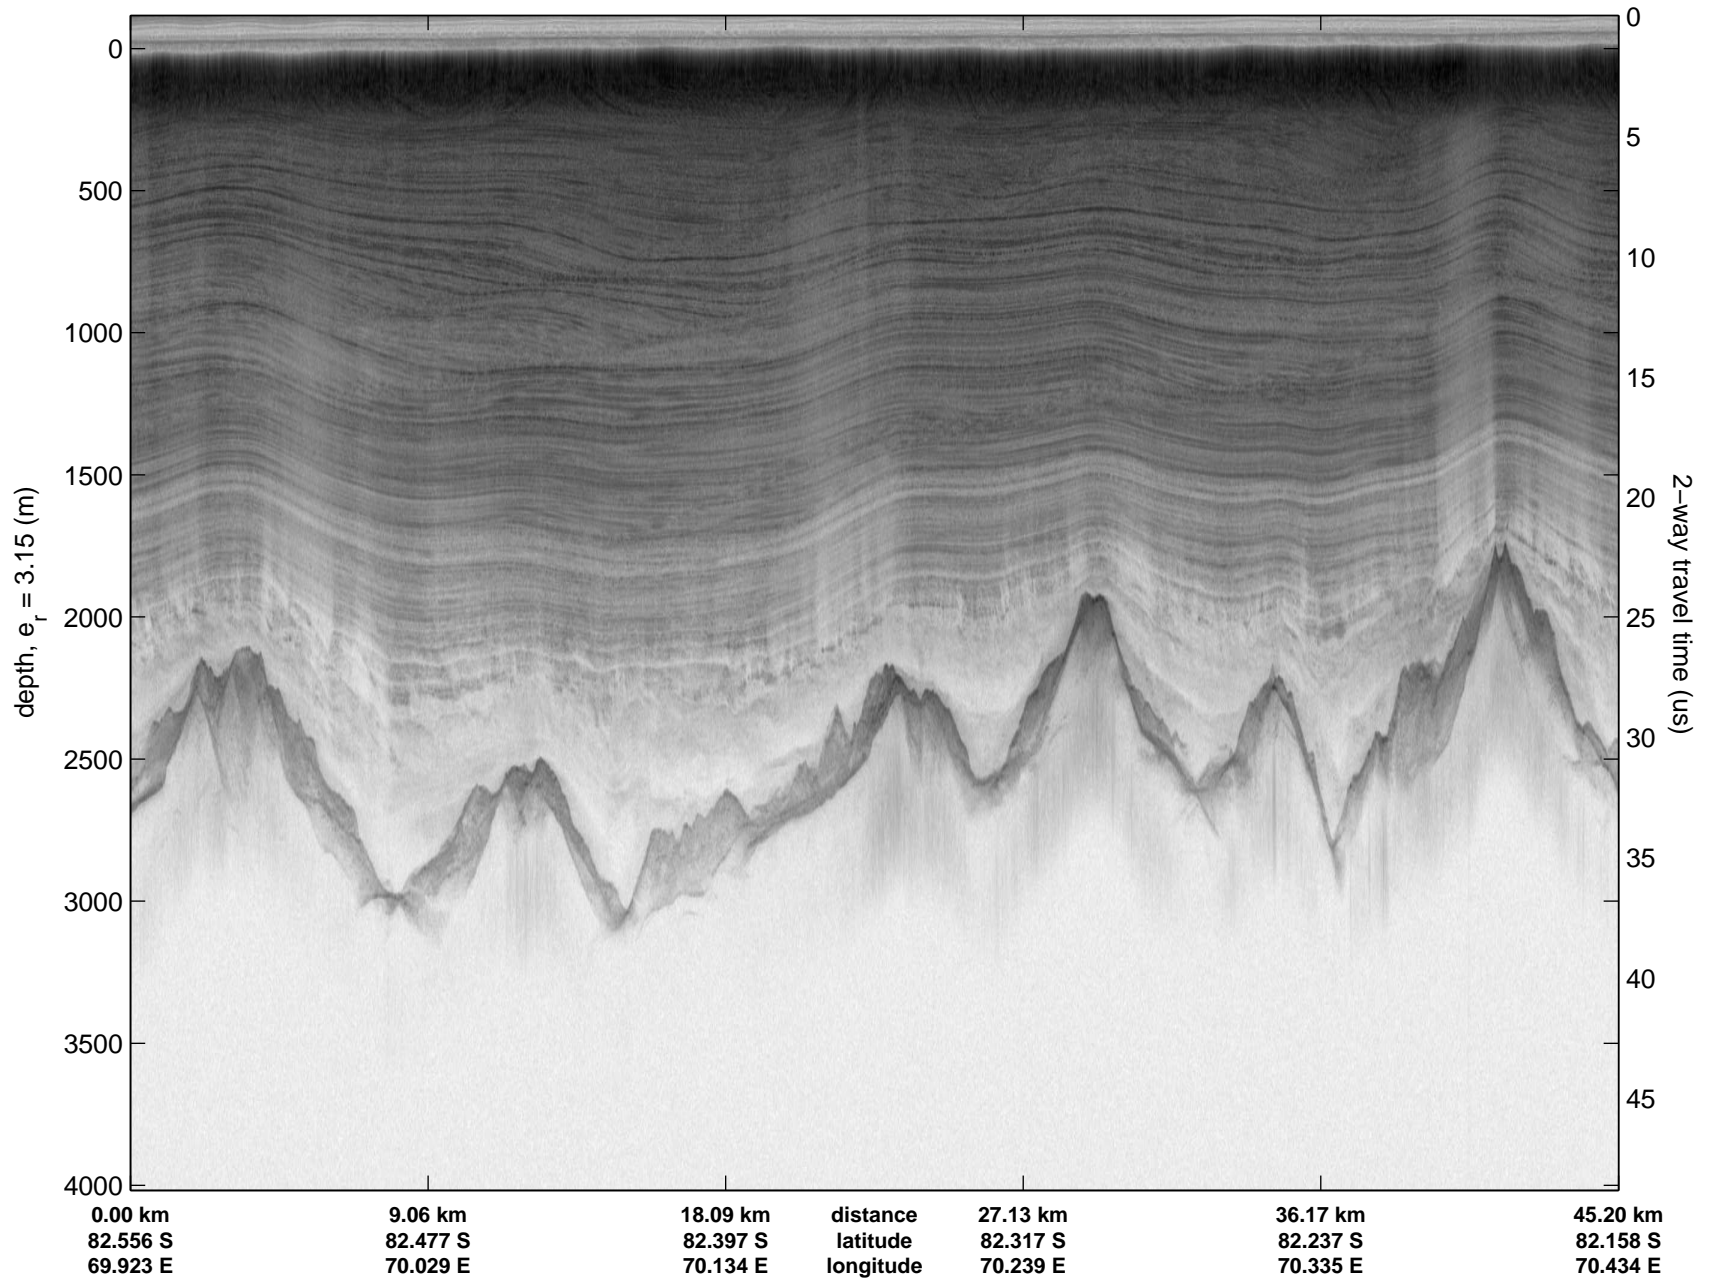

Data Frame ID: 20081229\_01\_006

Data Frame ID: 20081229\_01\_006

Data Frame ID: 20081229\_01\_007

0.00 km	9.93 km	19.86 km	distance	29.79 km	39.73 km	49.65 km
82.985 S	82.898 S	82.810 S	latitude	82.723 S	82.635 S	82.548 S
69.307 E	69.441 E	69.567 E	longitude	69.695 E	69.816 E	69.930 E

Data Frame ID: 20081229\_01\_007

Data Frame ID: 20081229\_01\_008

Data Frame ID: 20081229\_01\_008

Data Frame ID: 20081229\_01\_009

Data Frame ID: 20081229\_01\_009

Data Frame ID: 20081229\_01\_010

Data Frame ID: 20081229\_01\_010

Data Frame ID: 20081229\_01\_011

Data Frame ID: 20081229\_01\_011

Data Frame ID: 20081229\_01\_012

0.00 km	9.89 km	19.76 km	distance	29.64 km	39.50 km	49.37 km
80.927 S	80.839 S	80.752 S	latitude	80.664 S	80.577 S	80.489 S
71.729 E	71.809 E	71.883 E	longitude	71.960 E	72.034 E	72.108 E

Data Frame ID: 20081229\_01\_012

Data Frame ID: 20081229\_01\_013

0.00 km	9.72 km	19.42 km	distance	29.13 km	38.83 km	48.53 km
80.498 S	80.412 S	80.326 S	latitude	80.239 S	80.153 S	80.067 S
72.101 E	72.170 E	72.241 E	longitude	72.311 E	72.376 E	72.441 E