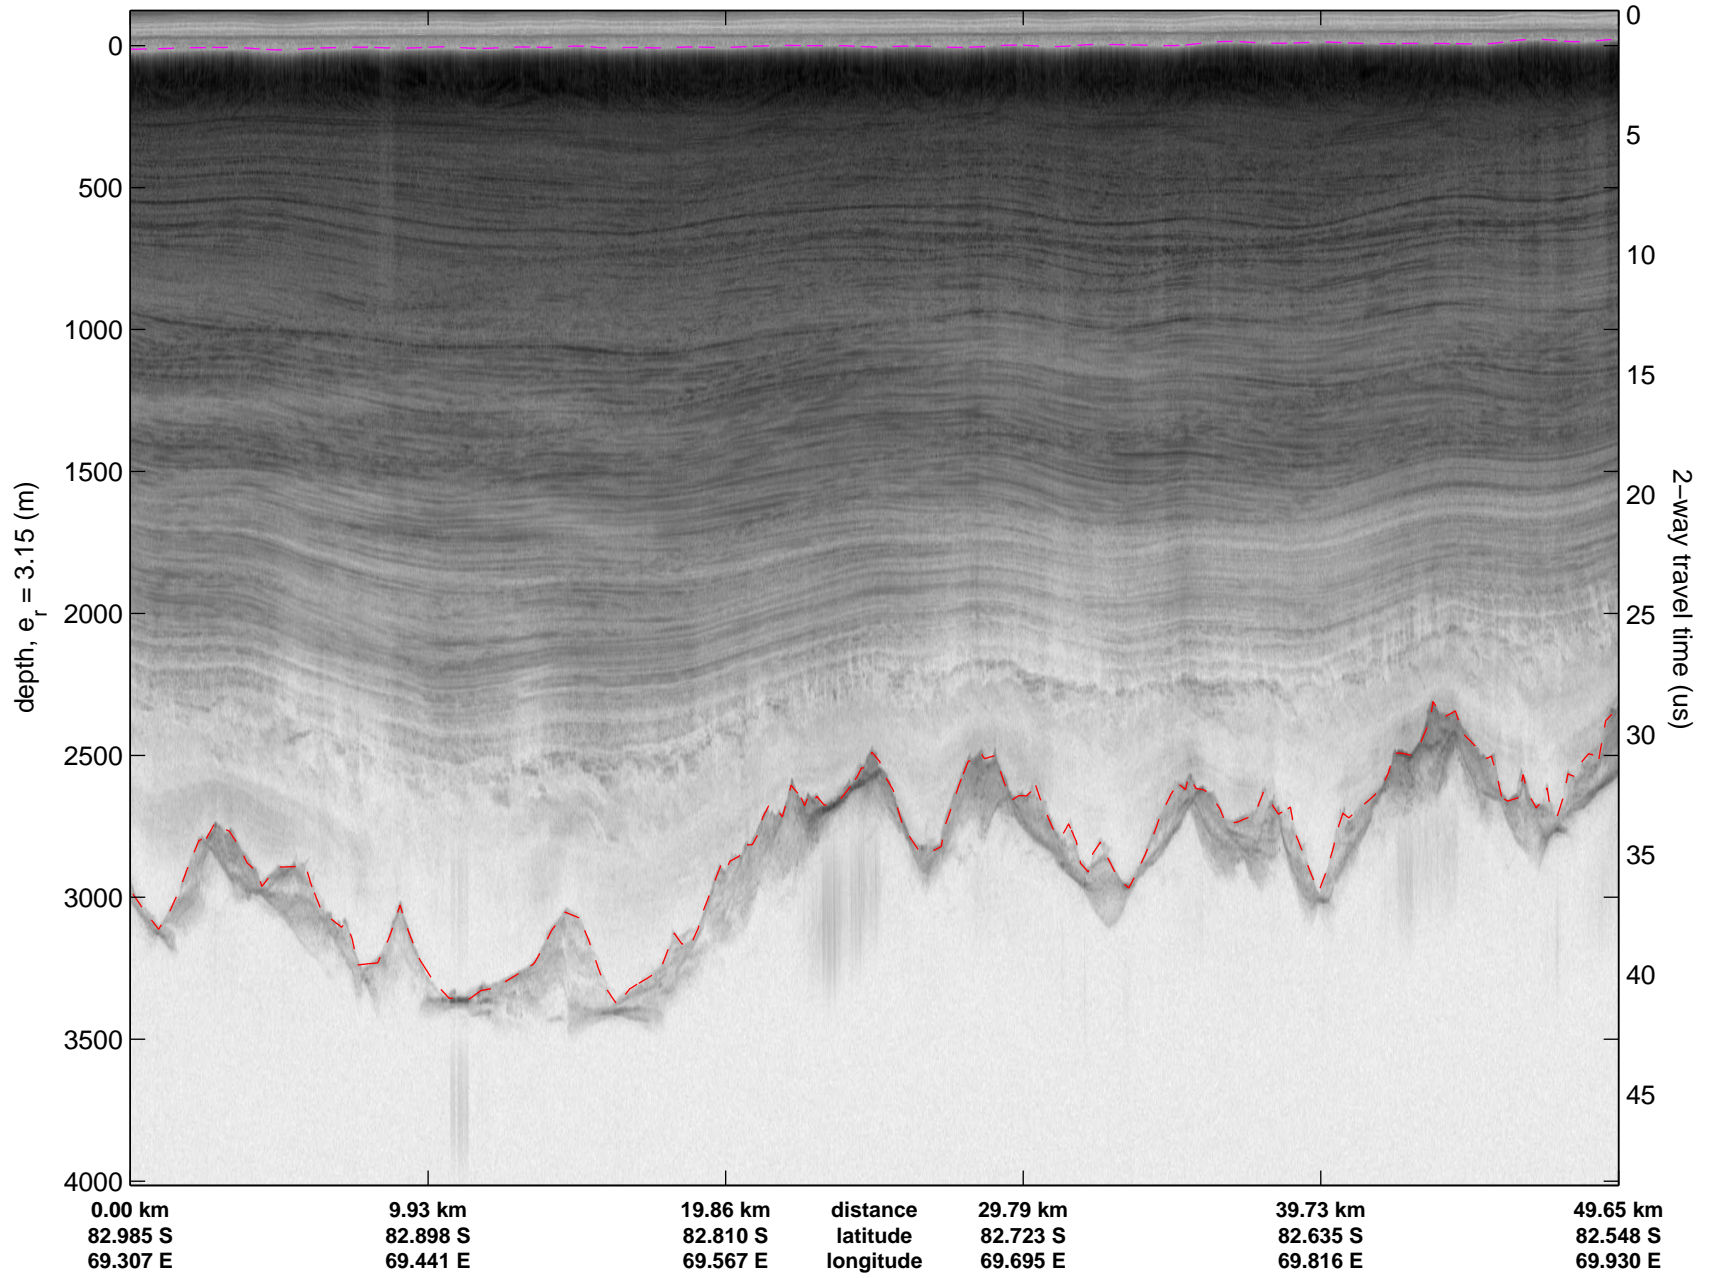

Data Frame ID: 20081229\_01\_006

Data Frame ID: 20081229\_01\_006

Data Frame ID: 20081229\_01\_007

0.00 km	9.93 km	19.86 km	distance	29.79 km	39.73 km	49.65 km
82.985 S	82.898 S	82.810 S	latitude	82.723 S	82.635 S	82.548 S
69.307 E	69.441 E	69.567 E	longitude	69.695 E	69.816 E	69.930 E

Data Frame ID: 20081229\_01\_007

Data Frame ID: 20081229\_01\_008

Data Frame ID: 20081229\_01\_008

Data Frame ID: 20081229\_01\_009

Data Frame ID: 20081229\_01\_009

Data Frame ID: 20081229\_01\_010

Data Frame ID: 20081229\_01\_010

Data Frame ID: 20081229\_01\_011

Data Frame ID: 20081229\_01\_011

Data Frame ID: 20081229\_01\_012

0.00 km	9.89 km	19.76 km	distance	29.64 km	39.50 km	49.37 km
80.927 S	80.839 S	80.752 S	latitude	80.664 S	80.577 S	80.489 S
71.729 E	71.809 E	71.883 E	longitude	71.960 E	72.034 E	72.108 E

Data Frame ID: 20081229\_01\_012

Data Frame ID: 20081229\_01\_013

0.00 km	9.72 km	19.42 km	distance	29.13 km	38.83 km	48.53 km
80.498 S	80.412 S	80.326 S	latitude	80.239 S	80.153 S	80.067 S
72.101 E	72.170 E	72.241 E	longitude	72.311 E	72.376 E	72.441 E