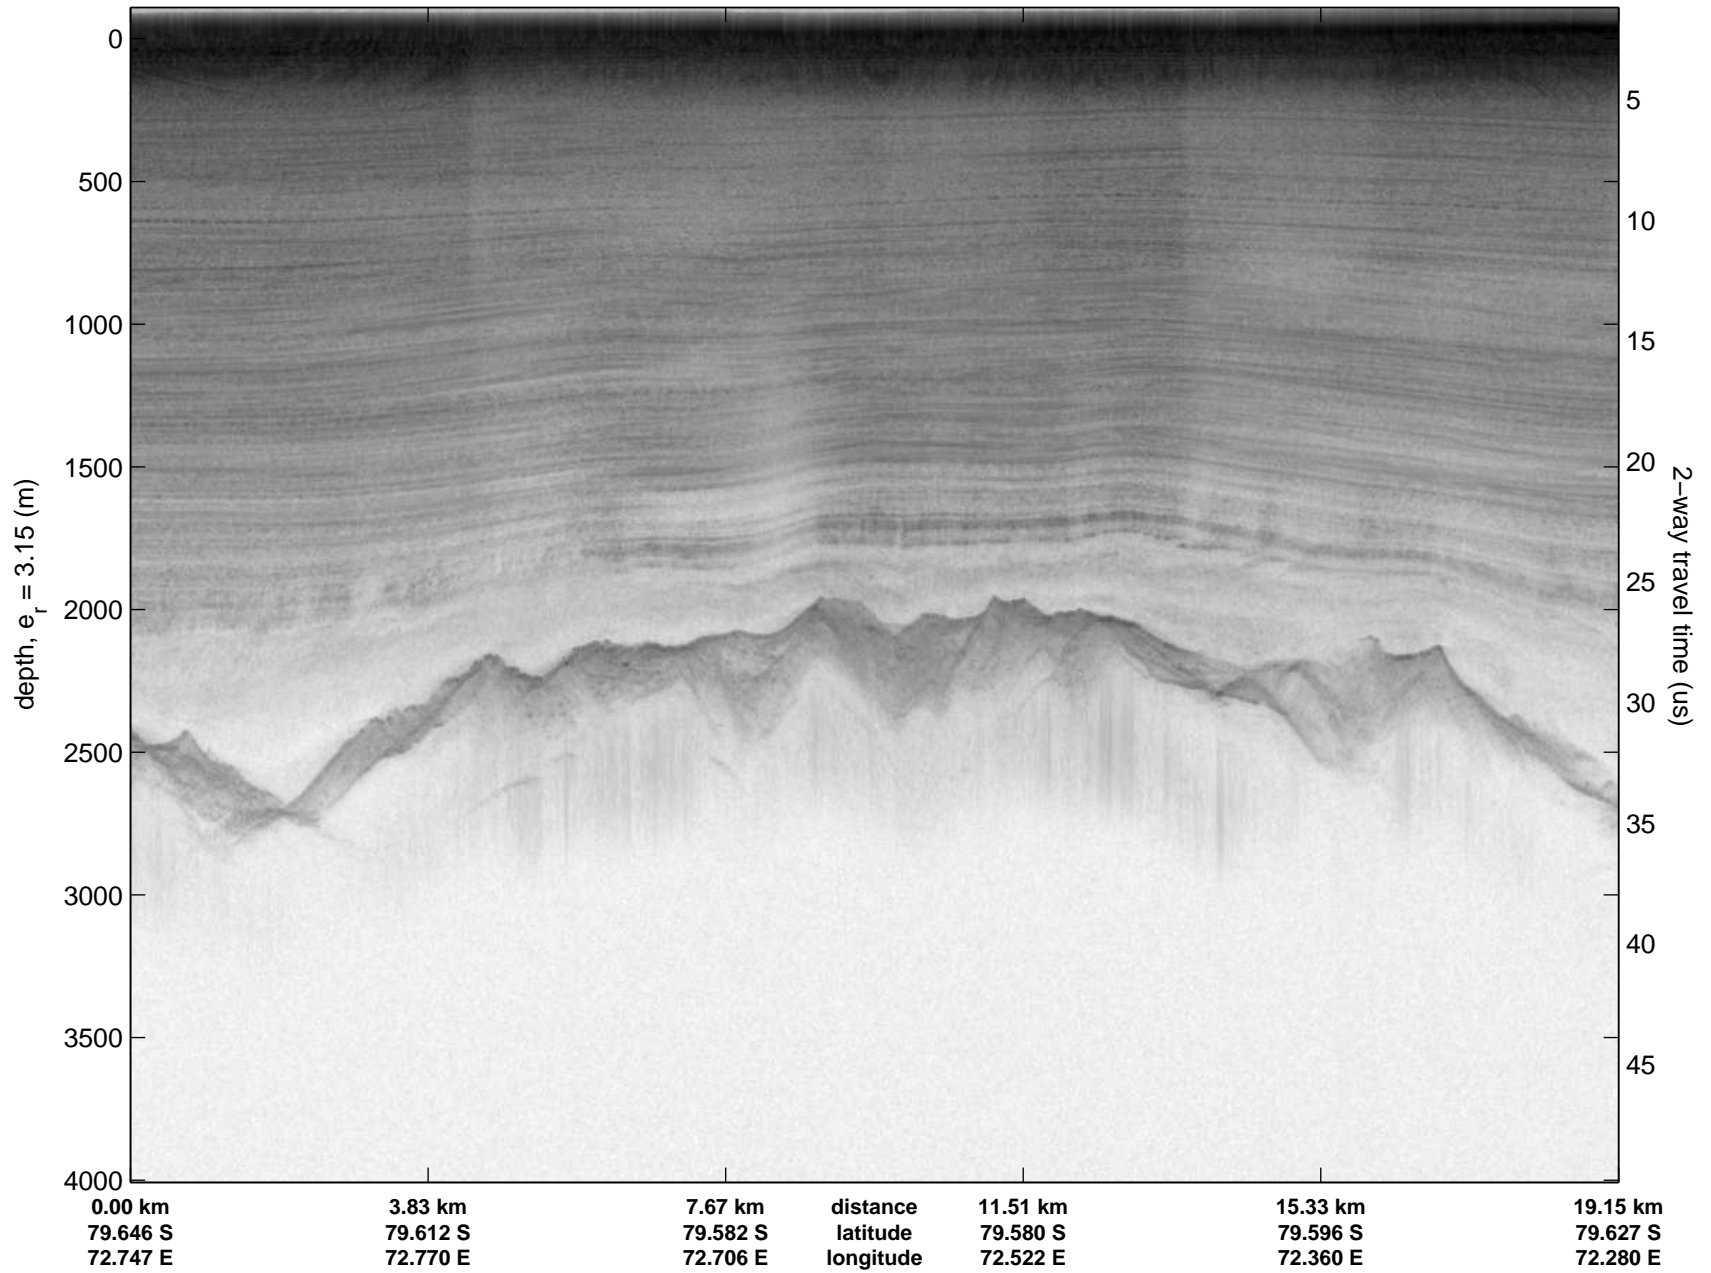

Data Frame ID: 20081229\_01\_012

Data Frame ID: 20081229\_01\_013

0.00 km	9.72 km	19.42 km	distance	29.13 km	38.83 km	48.53 km
80.498 S	80.412 S	80.326 S	latitude	80.239 S	80.153 S	80.067 S
72.101 E	72.170 E	72.241 E	longitude	72.311 E	72.376 E	72.441 E

Data Frame ID: 20081229\_01\_013

Data Frame ID: 20081229\_01\_014

Data Frame ID: 20081229\_01\_014

Polar Stereograph -71N/0E

Data Frame ID: 20081229\_01\_015

Data Frame ID: 20081229\_01\_015

Data Frame ID: 20081229\_01\_016

Data Frame ID: 20081229\_01\_016

Data Frame ID: 20081229\_01\_017

Data Frame ID: 20081229\_01\_017

Data Frame ID: 20081229\_01\_018

Data Frame ID: 20081229\_01\_018

Data Frame ID: 20081229\_01\_019

Data Frame ID: 20081229\_01\_019

Data Frame ID: 20081229\_01\_020

Data Frame ID: 20081229\_01\_020

0.00 km	9.09 km	18.15 km	distance	27.23 km	36.30 km	45.37 km
81.343 S	81.423 S	81.503 S	latitude	81.583 S	81.663 S	81.743 S
70.729 E	70.638 E	70.552 E	longitude	70.465 E	70.371 E	70.280 E