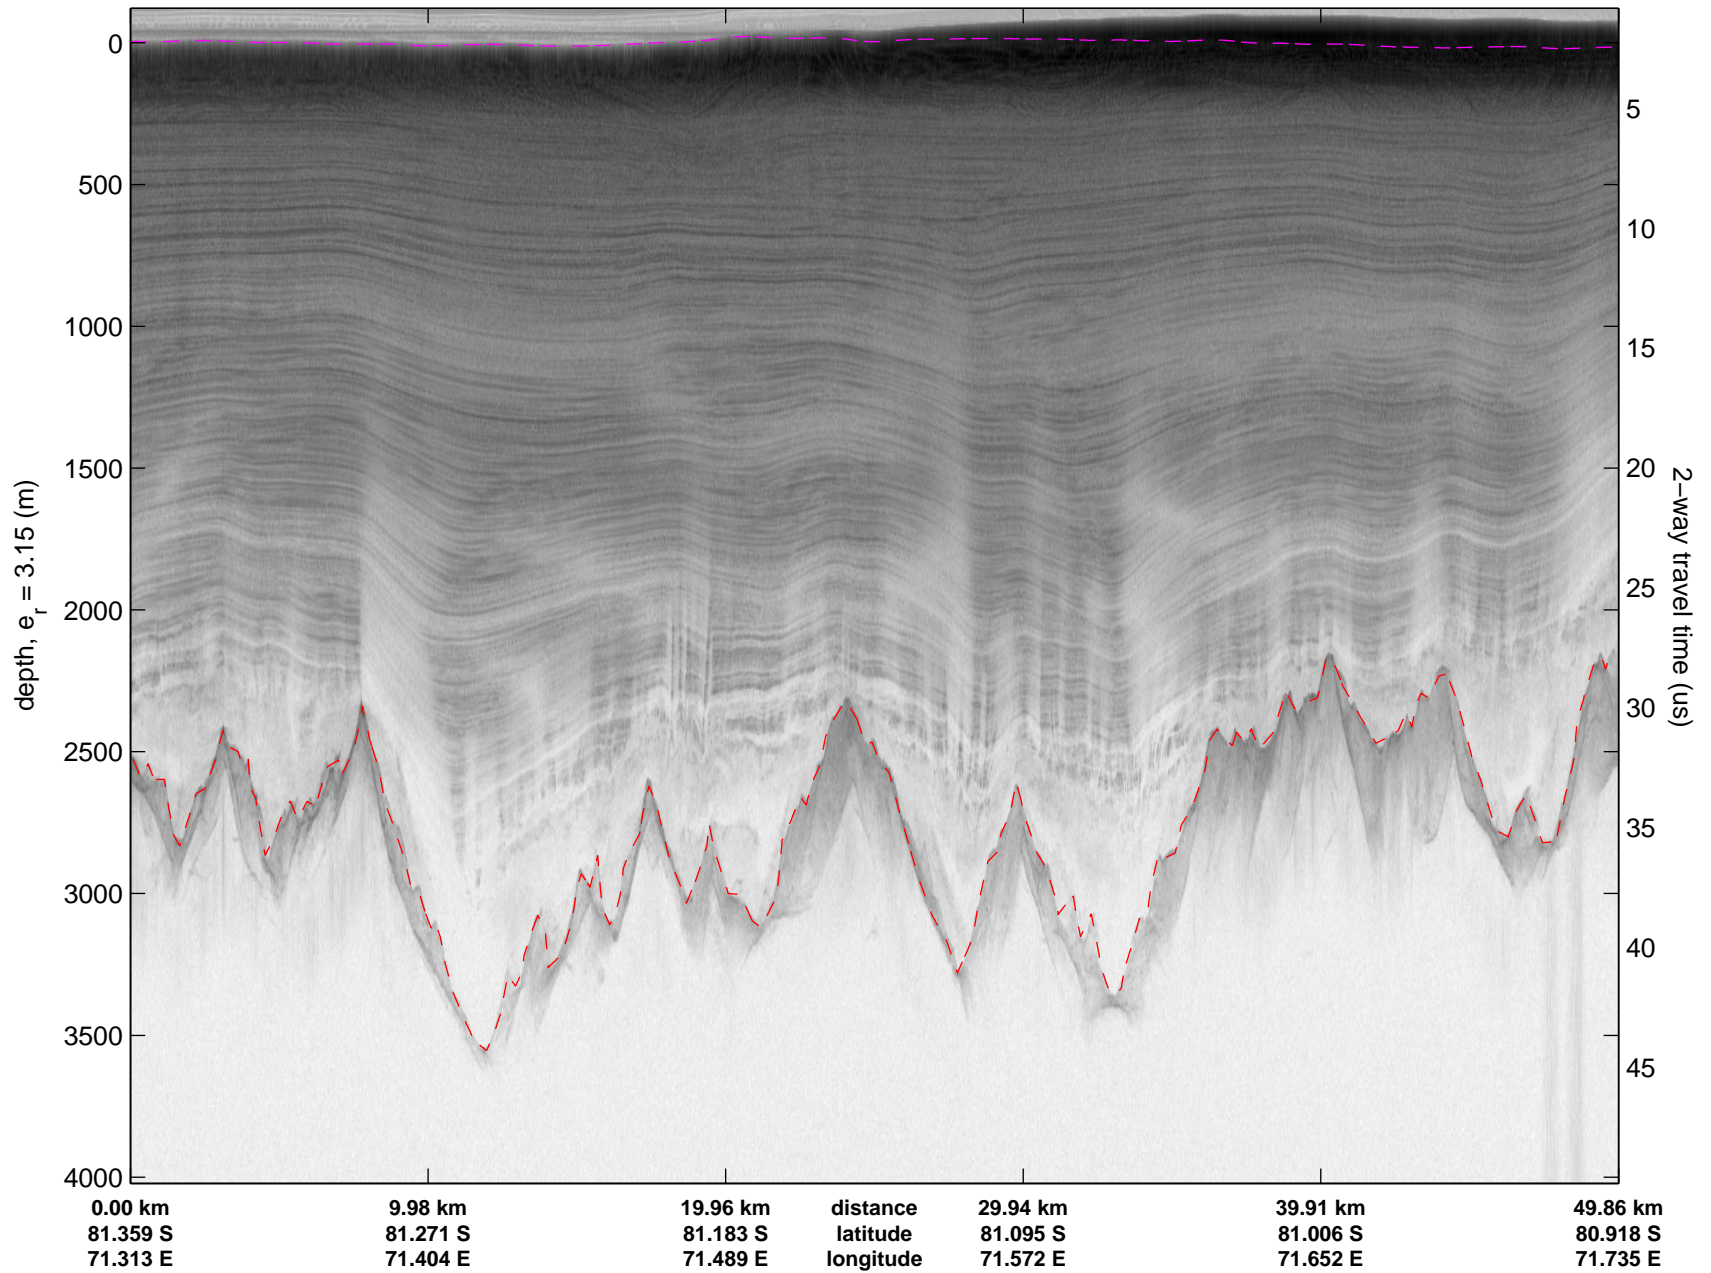

Data Frame ID: 20081229\_01\_006

Data Frame ID: 20081229\_01\_006

Data Frame ID: 20081229\_01\_007

0.00 km	9.93 km	19.86 km	distance	29.79 km	39.73 km	49.65 km
82.985 S	82.898 S	82.810 S	latitude	82.723 S	82.635 S	82.548 S
69.307 E	69.441 E	69.567 E	longitude	69.695 E	69.816 E	69.930 E

Data Frame ID: 20081229\_01\_007

Data Frame ID: 20081229\_01\_008

Data Frame ID: 20081229\_01\_008

Data Frame ID: 20081229\_01\_009

Data Frame ID: 20081229\_01\_009

Data Frame ID: 20081229\_01\_010

Data Frame ID: 20081229\_01\_010

Data Frame ID: 20081229\_01\_011

Data Frame ID: 20081229\_01\_011

Data Frame ID: 20081229\_01\_012

0.00 km	9.89 km	19.76 km	distance	29.64 km	39.50 km	49.37 km
80.927 S	80.839 S	80.752 S	latitude	80.664 S	80.577 S	80.489 S
71.729 E	71.809 E	71.883 E	longitude	71.960 E	72.034 E	72.108 E

Data Frame ID: 20081229\_01\_012

Data Frame ID: 20081229\_01\_013

0.00 km	9.72 km	19.42 km	distance	29.13 km	38.83 km	48.53 km
80.498 S	80.412 S	80.326 S	latitude	80.239 S	80.153 S	80.067 S
72.101 E	72.170 E	72.241 E	longitude	72.311 E	72.376 E	72.441 E