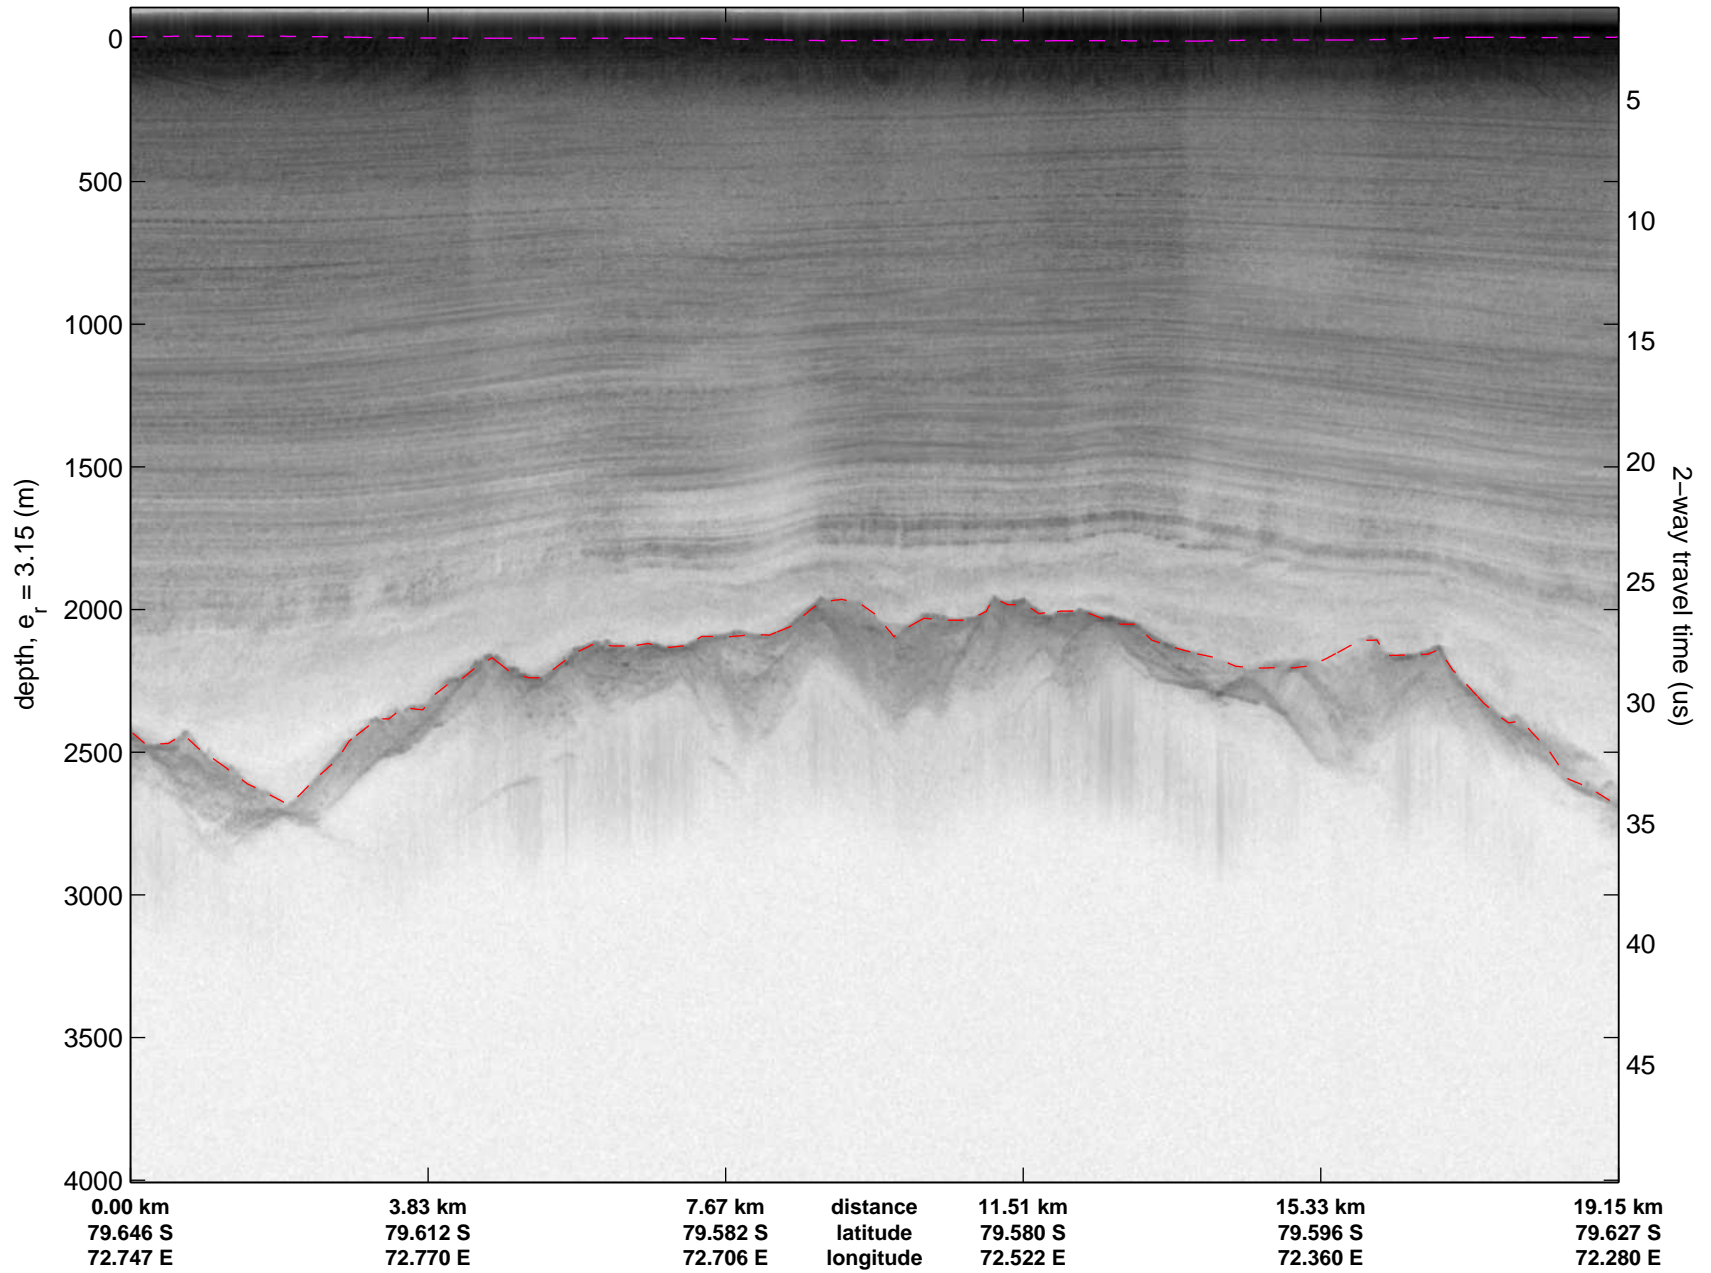

Data Frame ID: 20081229\_01\_012

Data Frame ID: 20081229\_01\_013

0.00 km	9.72 km	19.42 km	distance	29.13 km	38.83 km	48.53 km
80.498 S	80.412 S	80.326 S	latitude	80.239 S	80.153 S	80.067 S
72.101 E	72.170 E	72.241 E	longitude	72.311 E	72.376 E	72.441 E

Data Frame ID: 20081229\_01\_013

Data Frame ID: 20081229\_01\_014

Data Frame ID: 20081229\_01\_014

Polar Stereograph -71N/0E

Data Frame ID: 20081229\_01\_015

Data Frame ID: 20081229\_01\_015

Data Frame ID: 20081229\_01\_016

Data Frame ID: 20081229\_01\_016

Data Frame ID: 20081229\_01\_017

Data Frame ID: 20081229\_01\_017

Data Frame ID: 20081229\_01\_018

Data Frame ID: 20081229\_01\_018

Data Frame ID: 20081229\_01\_019

Data Frame ID: 20081229\_01\_019

Data Frame ID: 20081229\_01\_020

Data Frame ID: 20081229\_01\_020

0.00 km	9.09 km	18.15 km	distance	27.23 km	36.30 km	45.37 km
81.343 S	81.423 S	81.503 S	latitude	81.583 S	81.663 S	81.743 S
70.729 E	70.638 E	70.552 E	longitude	70.465 E	70.371 E	70.280 E