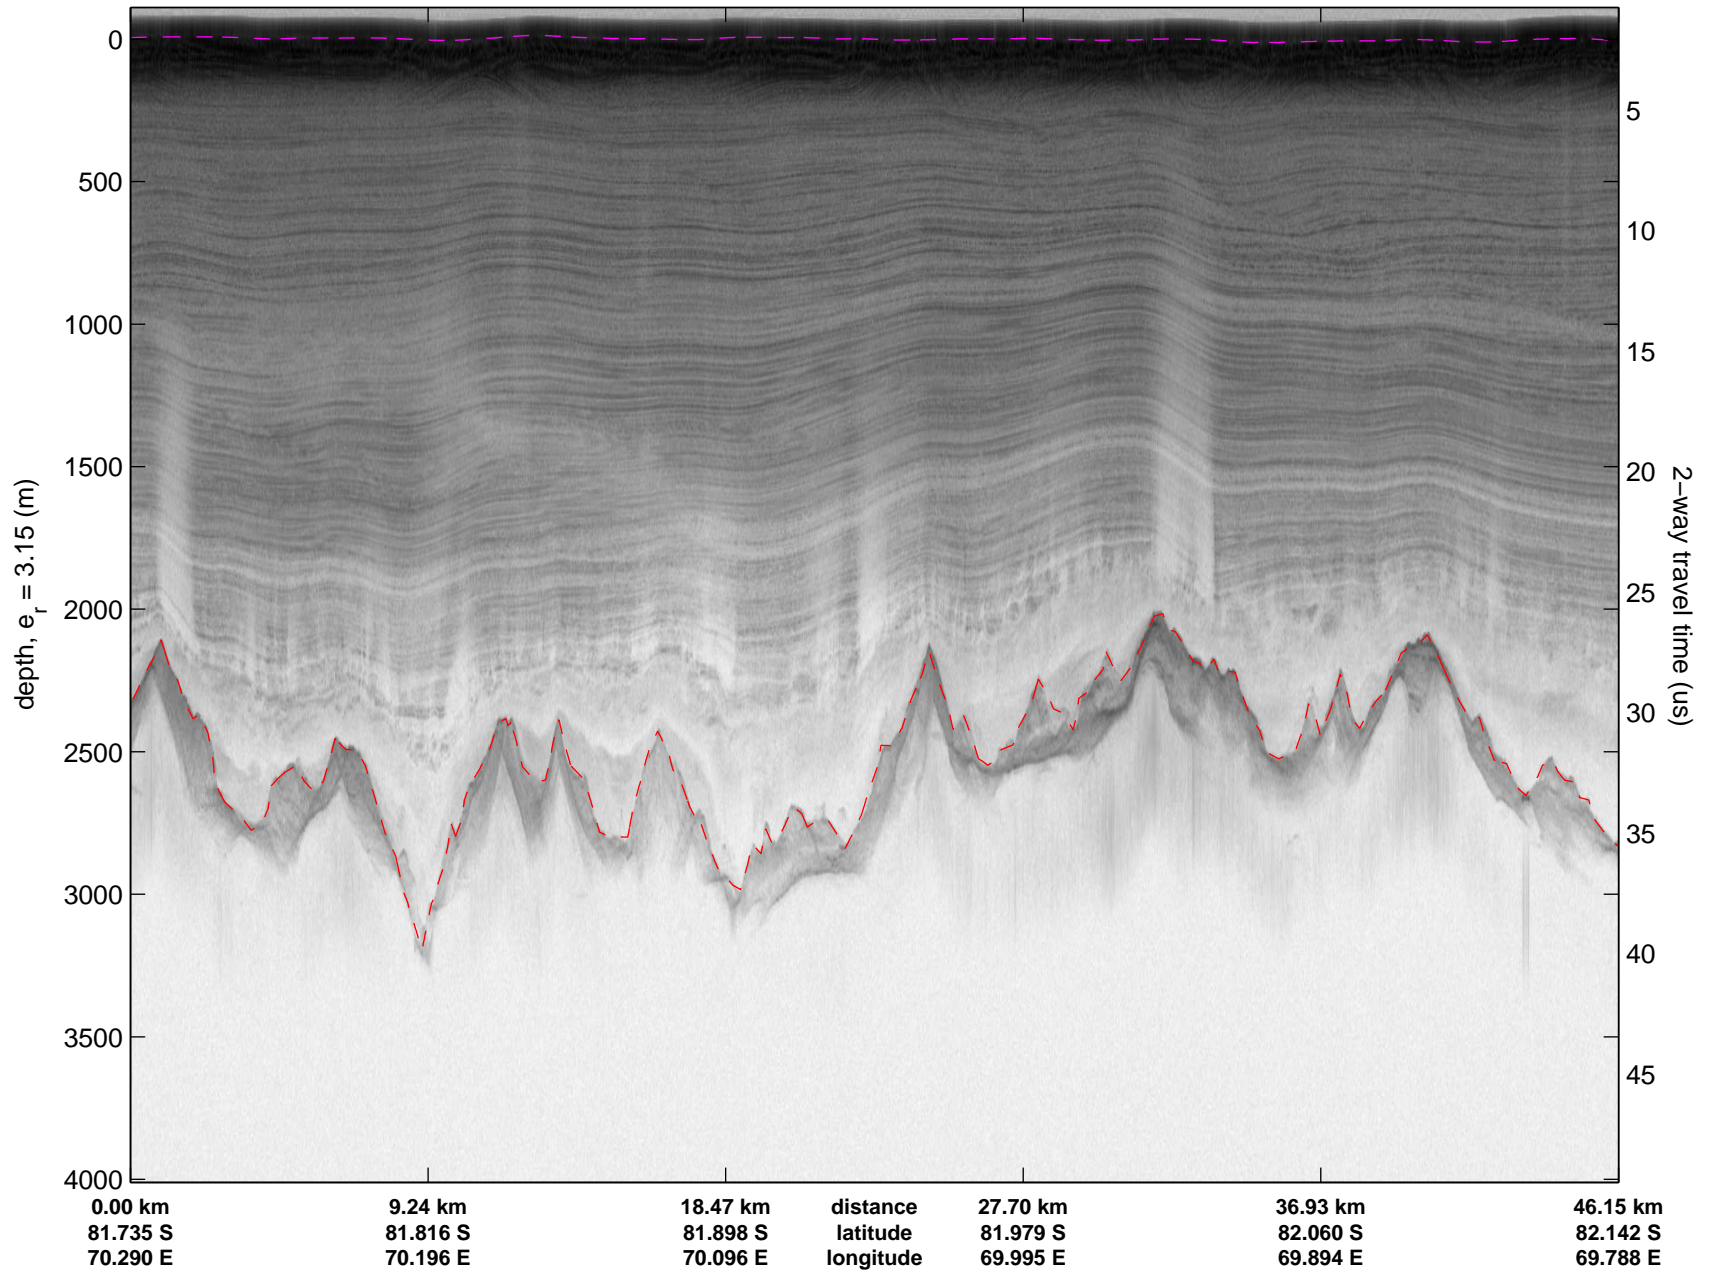

Data Frame ID: 20081229\_01\_013

Data Frame ID: 20081229\_01\_014

Data Frame ID: 20081229\_01\_014

Polar Stereograph -71N/0E

Data Frame ID: 20081229\_01\_015

Data Frame ID: 20081229\_01\_015

Data Frame ID: 20081229\_01\_016

Data Frame ID: 20081229\_01\_016

Data Frame ID: 20081229\_01\_017

Data Frame ID: 20081229\_01\_017

Data Frame ID: 20081229\_01\_018

Data Frame ID: 20081229\_01\_018

Data Frame ID: 20081229\_01\_019

Data Frame ID: 20081229\_01\_019

Data Frame ID: 20081229\_01\_020

Data Frame ID: 20081229\_01\_020

0.00 km	9.09 km	18.15 km	distance	27.23 km	36.30 km	45.37 km
81.343 S	81.423 S	81.503 S	latitude	81.583 S	81.663 S	81.743 S
70.729 E	70.638 E	70.552 E	longitude	70.465 E	70.371 E	70.280 E

Data Frame ID: 20081229\_01\_021

Data Frame ID: 20081229\_01\_022

0.00 km	9.28 km	18.54 km	distance	27.80 km	37.07 km	46.32 km
82.133 S	82.215 S	82.297 S	latitude	82.378 S	82.460 S	82.541 S
69.799 E	69.694 E	69.585 E	longitude	69.474 E	69.357 E	69.243 E