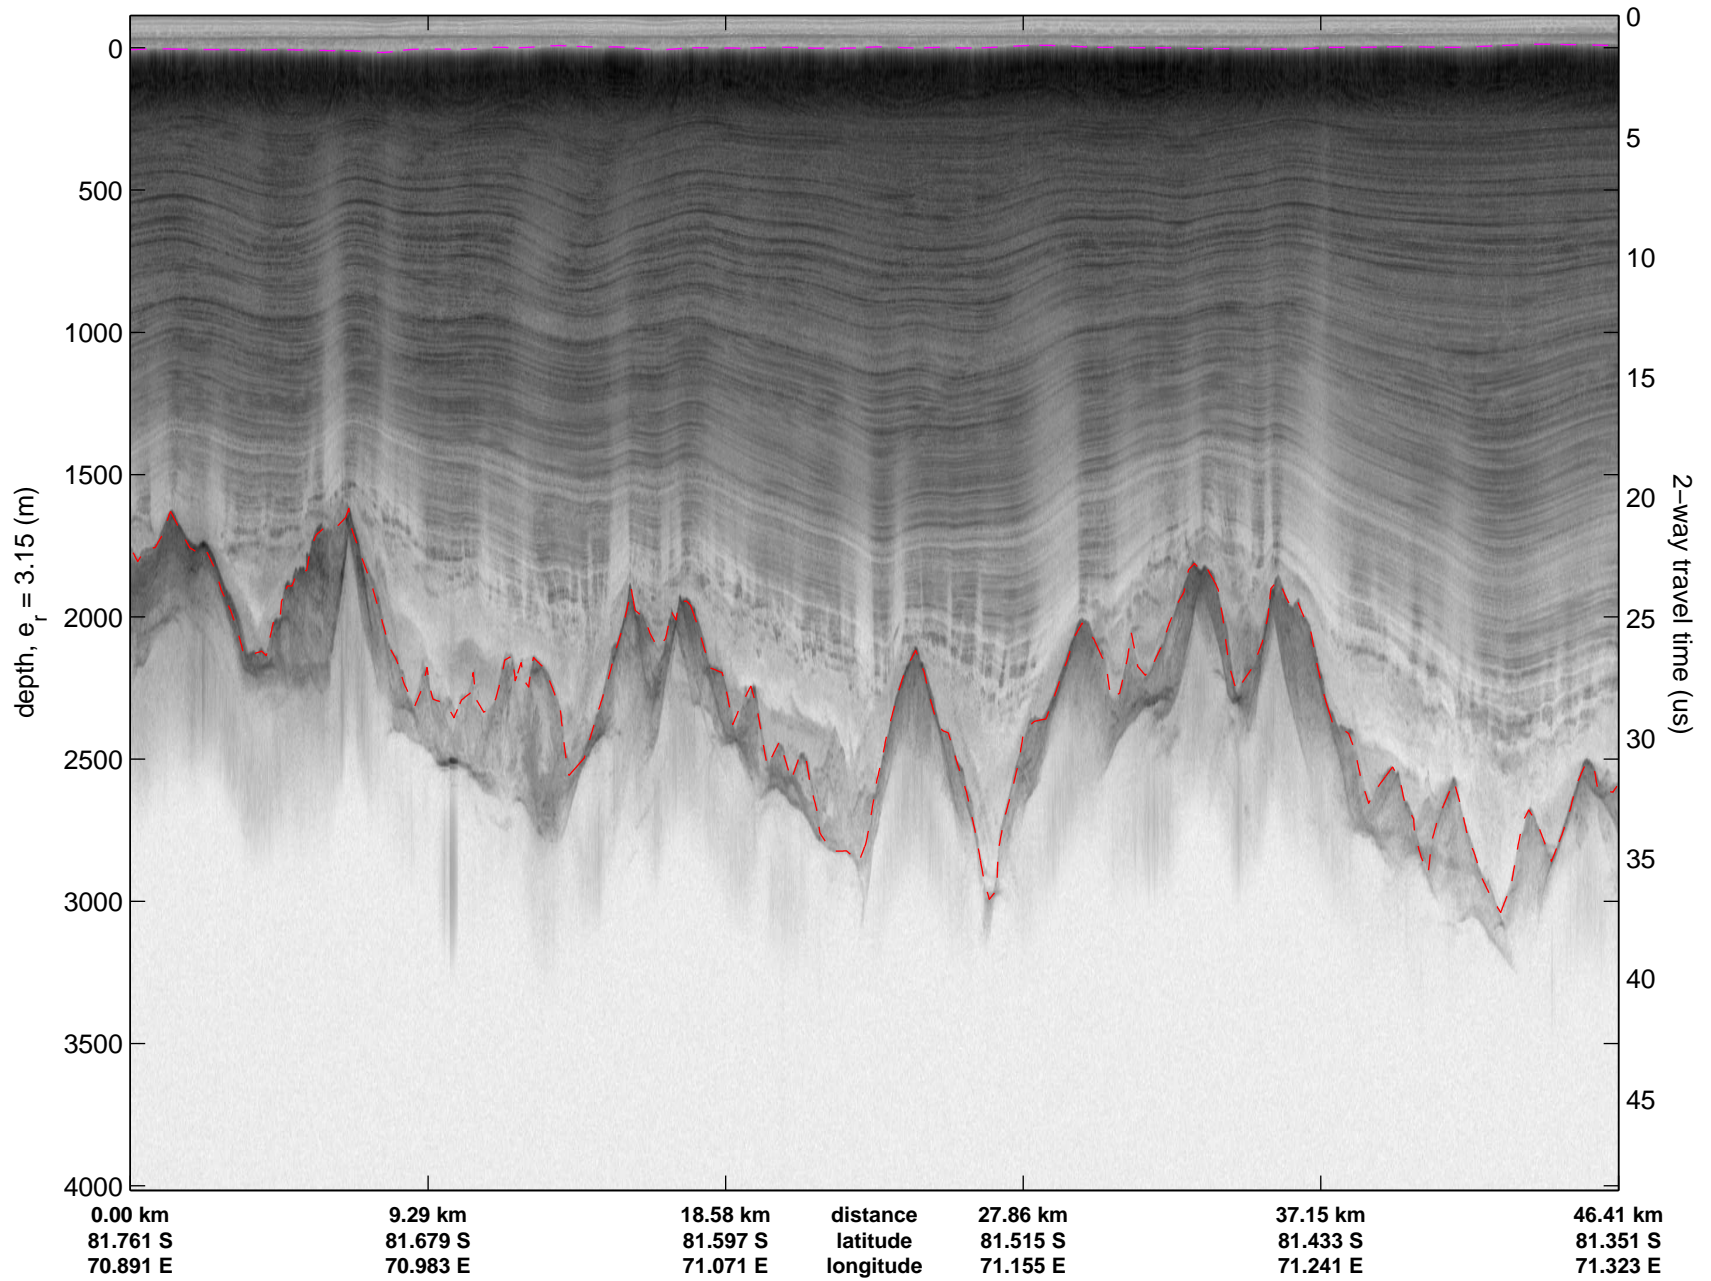

Data Frame ID: 20081229\_01\_006

Data Frame ID: 20081229\_01\_006

Data Frame ID: 20081229\_01\_007

0.00 km	9.93 km	19.86 km	distance	29.79 km	39.73 km	49.65 km
82.985 S	82.898 S	82.810 S	latitude	82.723 S	82.635 S	82.548 S
69.307 E	69.441 E	69.567 E	longitude	69.695 E	69.816 E	69.930 E

Data Frame ID: 20081229\_01\_007

Data Frame ID: 20081229\_01\_008

Data Frame ID: 20081229\_01\_008

Data Frame ID: 20081229\_01\_009

Data Frame ID: 20081229\_01\_009

Data Frame ID: 20081229\_01\_010

Data Frame ID: 20081229\_01\_010

Data Frame ID: 20081229\_01\_011

Data Frame ID: 20081229\_01\_011

Data Frame ID: 20081229\_01\_012

0.00 km	9.89 km	19.76 km	distance	29.64 km	39.50 km	49.37 km
80.927 S	80.839 S	80.752 S	latitude	80.664 S	80.577 S	80.489 S
71.729 E	71.809 E	71.883 E	longitude	71.960 E	72.034 E	72.108 E

Data Frame ID: 20081229\_01\_012

Data Frame ID: 20081229\_01\_013

0.00 km	9.72 km	19.42 km	distance	29.13 km	38.83 km	48.53 km
80.498 S	80.412 S	80.326 S	latitude	80.239 S	80.153 S	80.067 S
72.101 E	72.170 E	72.241 E	longitude	72.311 E	72.376 E	72.441 E