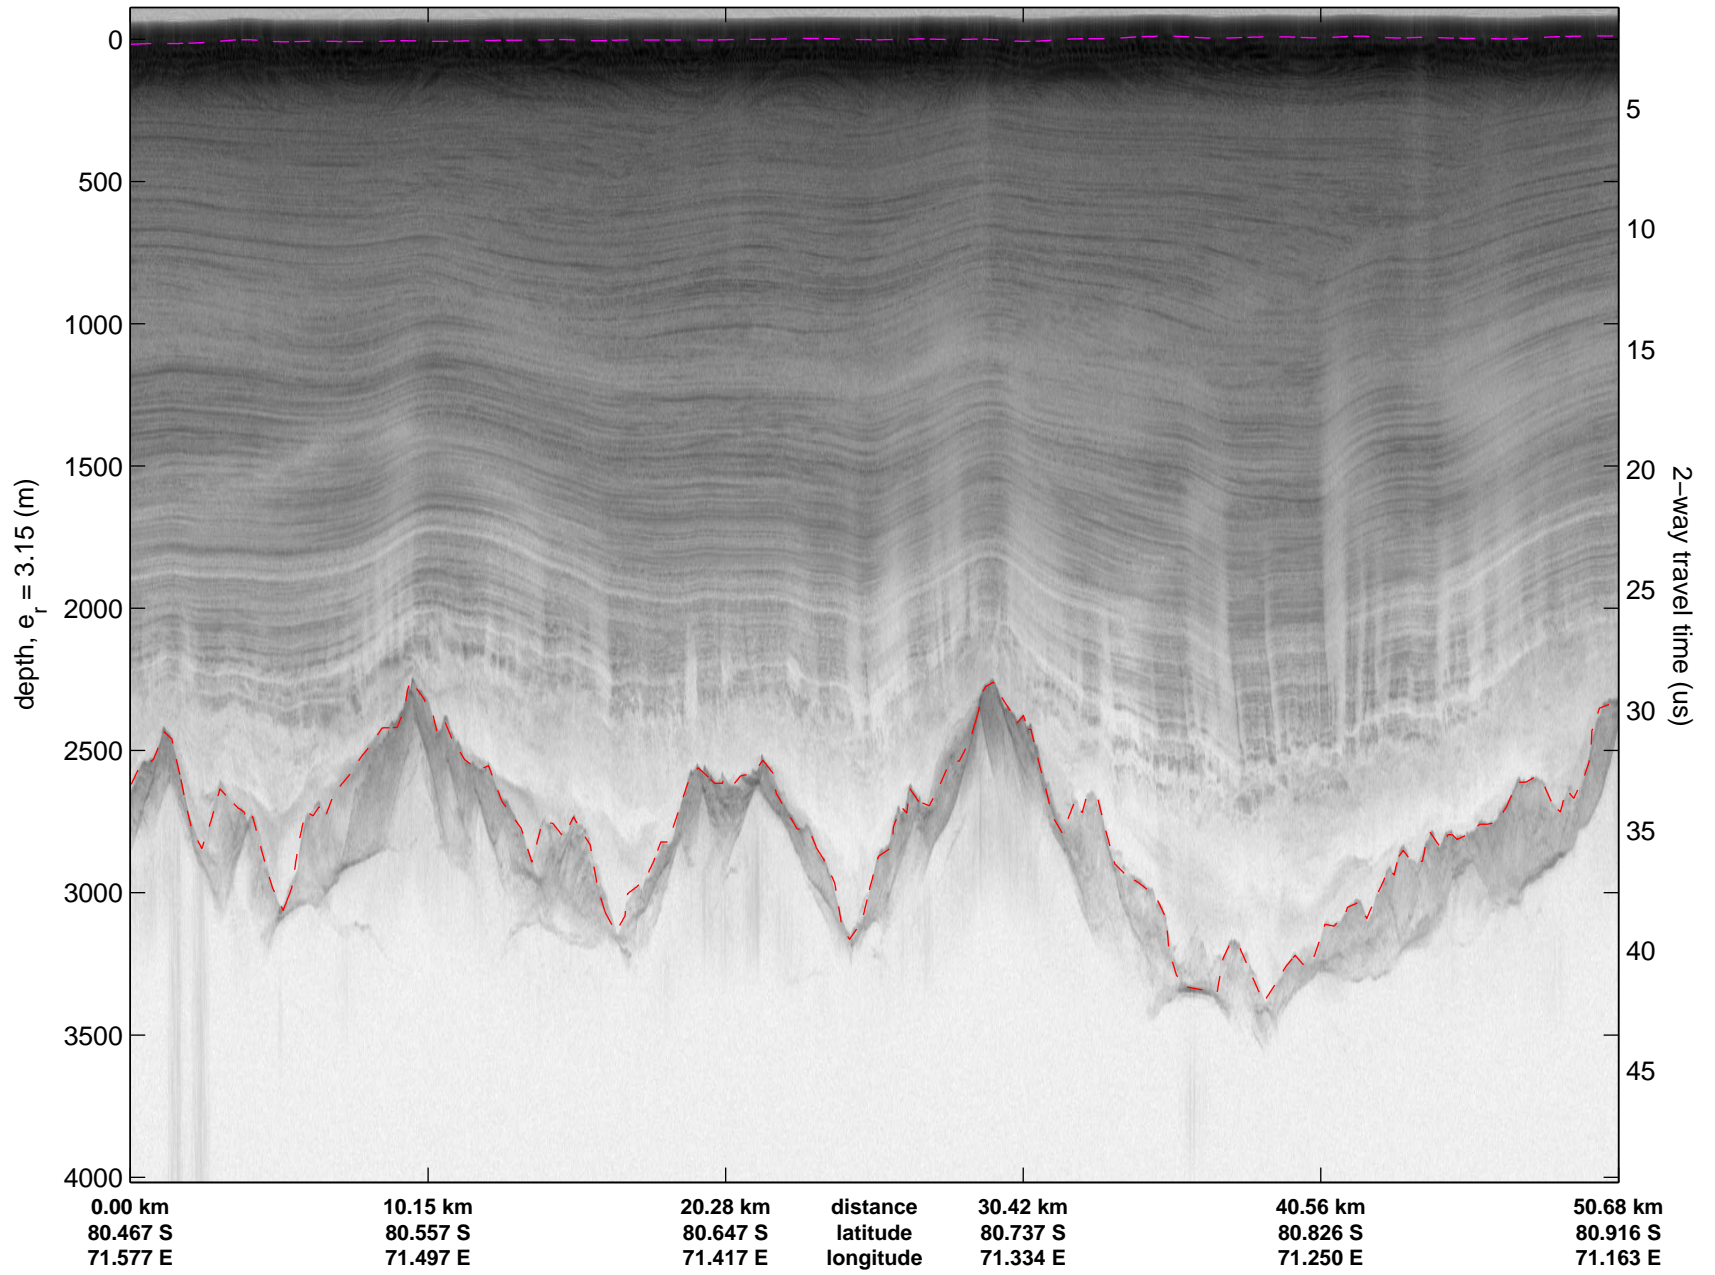

Data Frame ID: 20081229\_01\_013

Data Frame ID: 20081229\_01\_014

Data Frame ID: 20081229\_01\_014

Polar Stereograph -71N/0E

Data Frame ID: 20081229\_01\_015

Data Frame ID: 20081229\_01\_015

Data Frame ID: 20081229\_01\_016

Data Frame ID: 20081229\_01\_016

Data Frame ID: 20081229\_01\_017

Data Frame ID: 20081229\_01\_017

Data Frame ID: 20081229\_01\_018

Data Frame ID: 20081229\_01\_018

Data Frame ID: 20081229\_01\_019

Data Frame ID: 20081229\_01\_019

Data Frame ID: 20081229\_01\_020

Data Frame ID: 20081229\_01\_020

0.00 km	9.09 km	18.15 km	distance	27.23 km	36.30 km	45.37 km
81.343 S	81.423 S	81.503 S	latitude	81.583 S	81.663 S	81.743 S
70.729 E	70.638 E	70.552 E	longitude	70.465 E	70.371 E	70.280 E