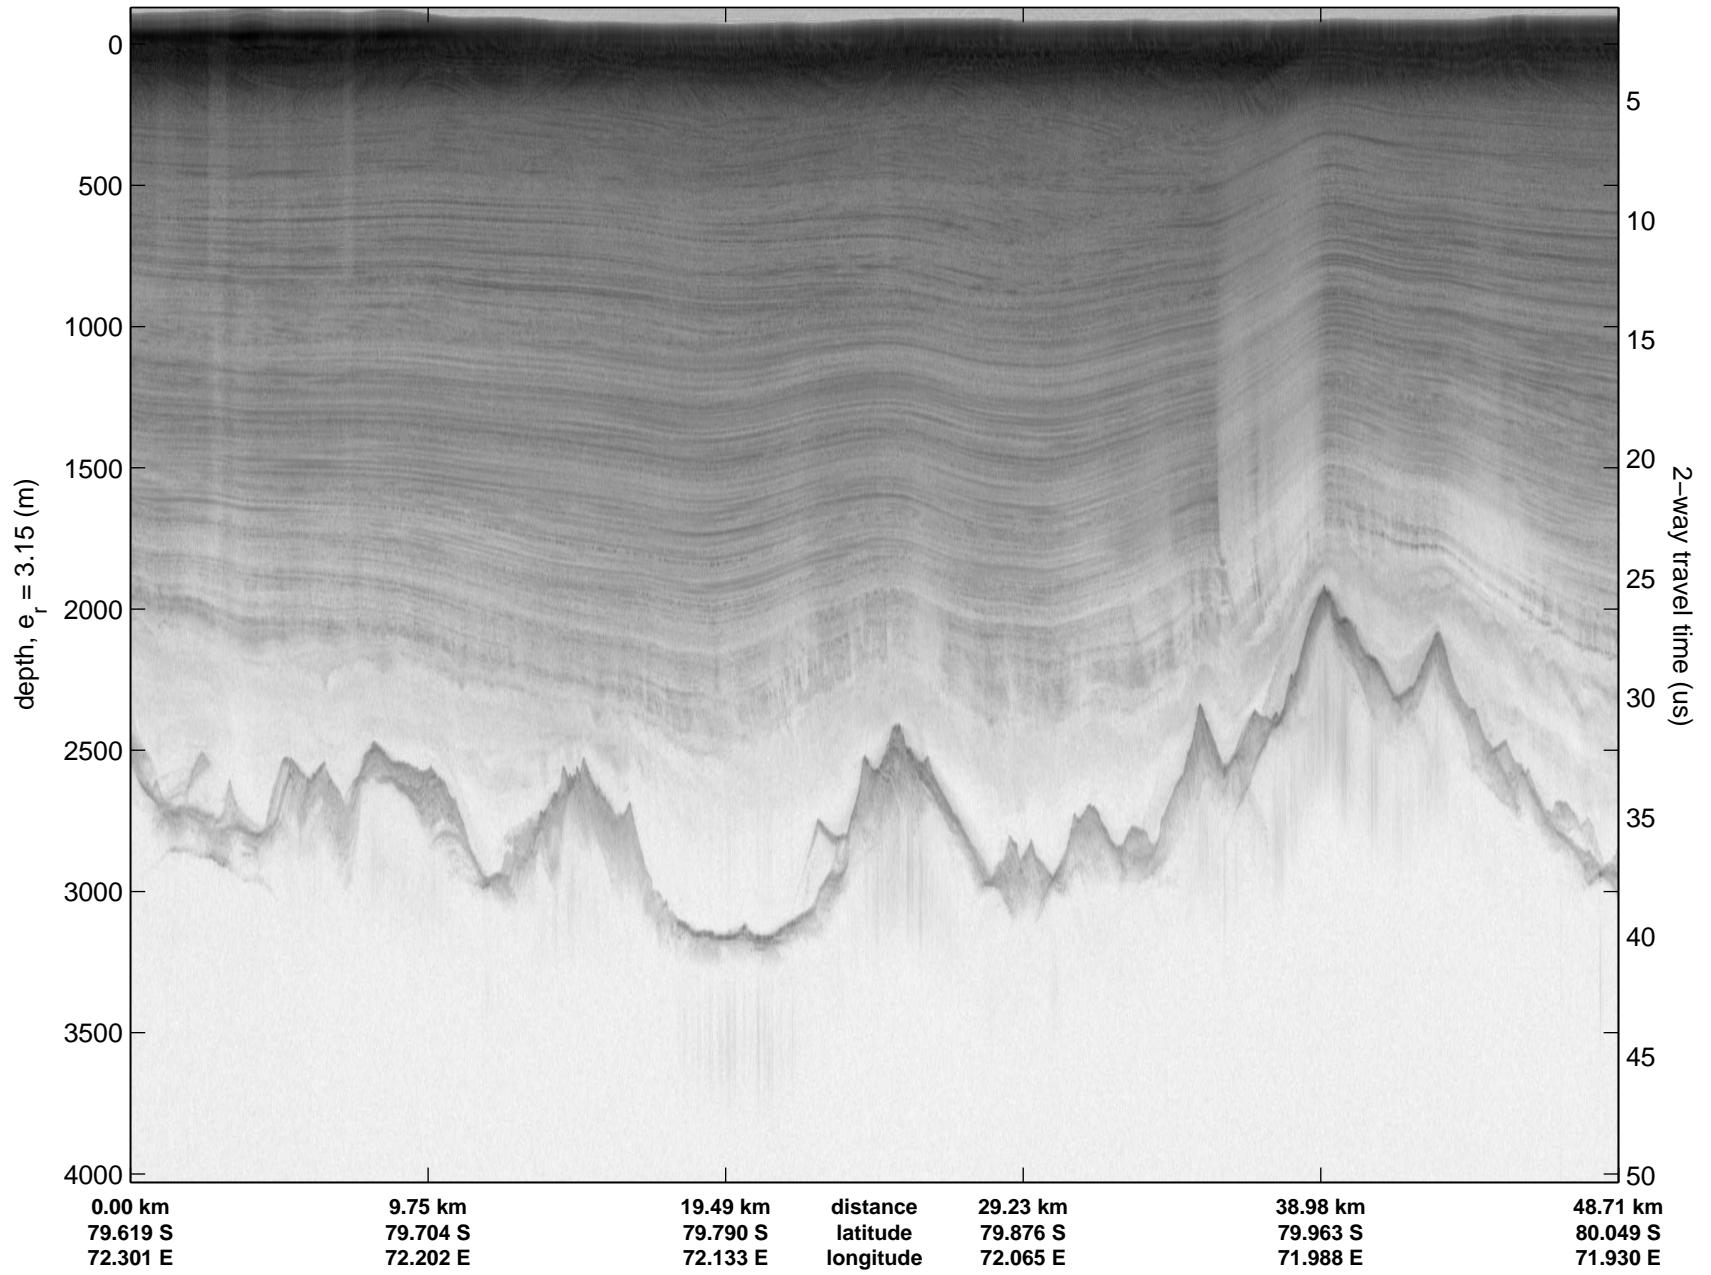

Data Frame ID: 20081229\_01\_013

Data Frame ID: 20081229\_01\_014

Data Frame ID: 20081229\_01\_014

Polar Stereograph -71N/0E

Data Frame ID: 20081229\_01\_015

Data Frame ID: 20081229\_01\_015

Data Frame ID: 20081229\_01\_016

Data Frame ID: 20081229\_01\_016

Data Frame ID: 20081229\_01\_017

Data Frame ID: 20081229\_01\_017

Data Frame ID: 20081229\_01\_018

Data Frame ID: 20081229\_01\_018

Data Frame ID: 20081229\_01\_019

Data Frame ID: 20081229\_01\_019

Data Frame ID: 20081229\_01\_020

Data Frame ID: 20081229\_01\_020

0.00 km	9.09 km	18.15 km	distance	27.23 km	36.30 km	45.37 km
81.343 S	81.423 S	81.503 S	latitude	81.583 S	81.663 S	81.743 S
70.729 E	70.638 E	70.552 E	longitude	70.465 E	70.371 E	70.280 E

Data Frame ID: 20081229\_01\_021

Data Frame ID: 20081229\_01\_022

0.00 km	9.28 km	18.54 km	distance	27.80 km	37.07 km	46.32 km
82.133 S	82.215 S	82.297 S	latitude	82.378 S	82.460 S	82.541 S
69.799 E	69.694 E	69.585 E	longitude	69.474 E	69.357 E	69.243 E