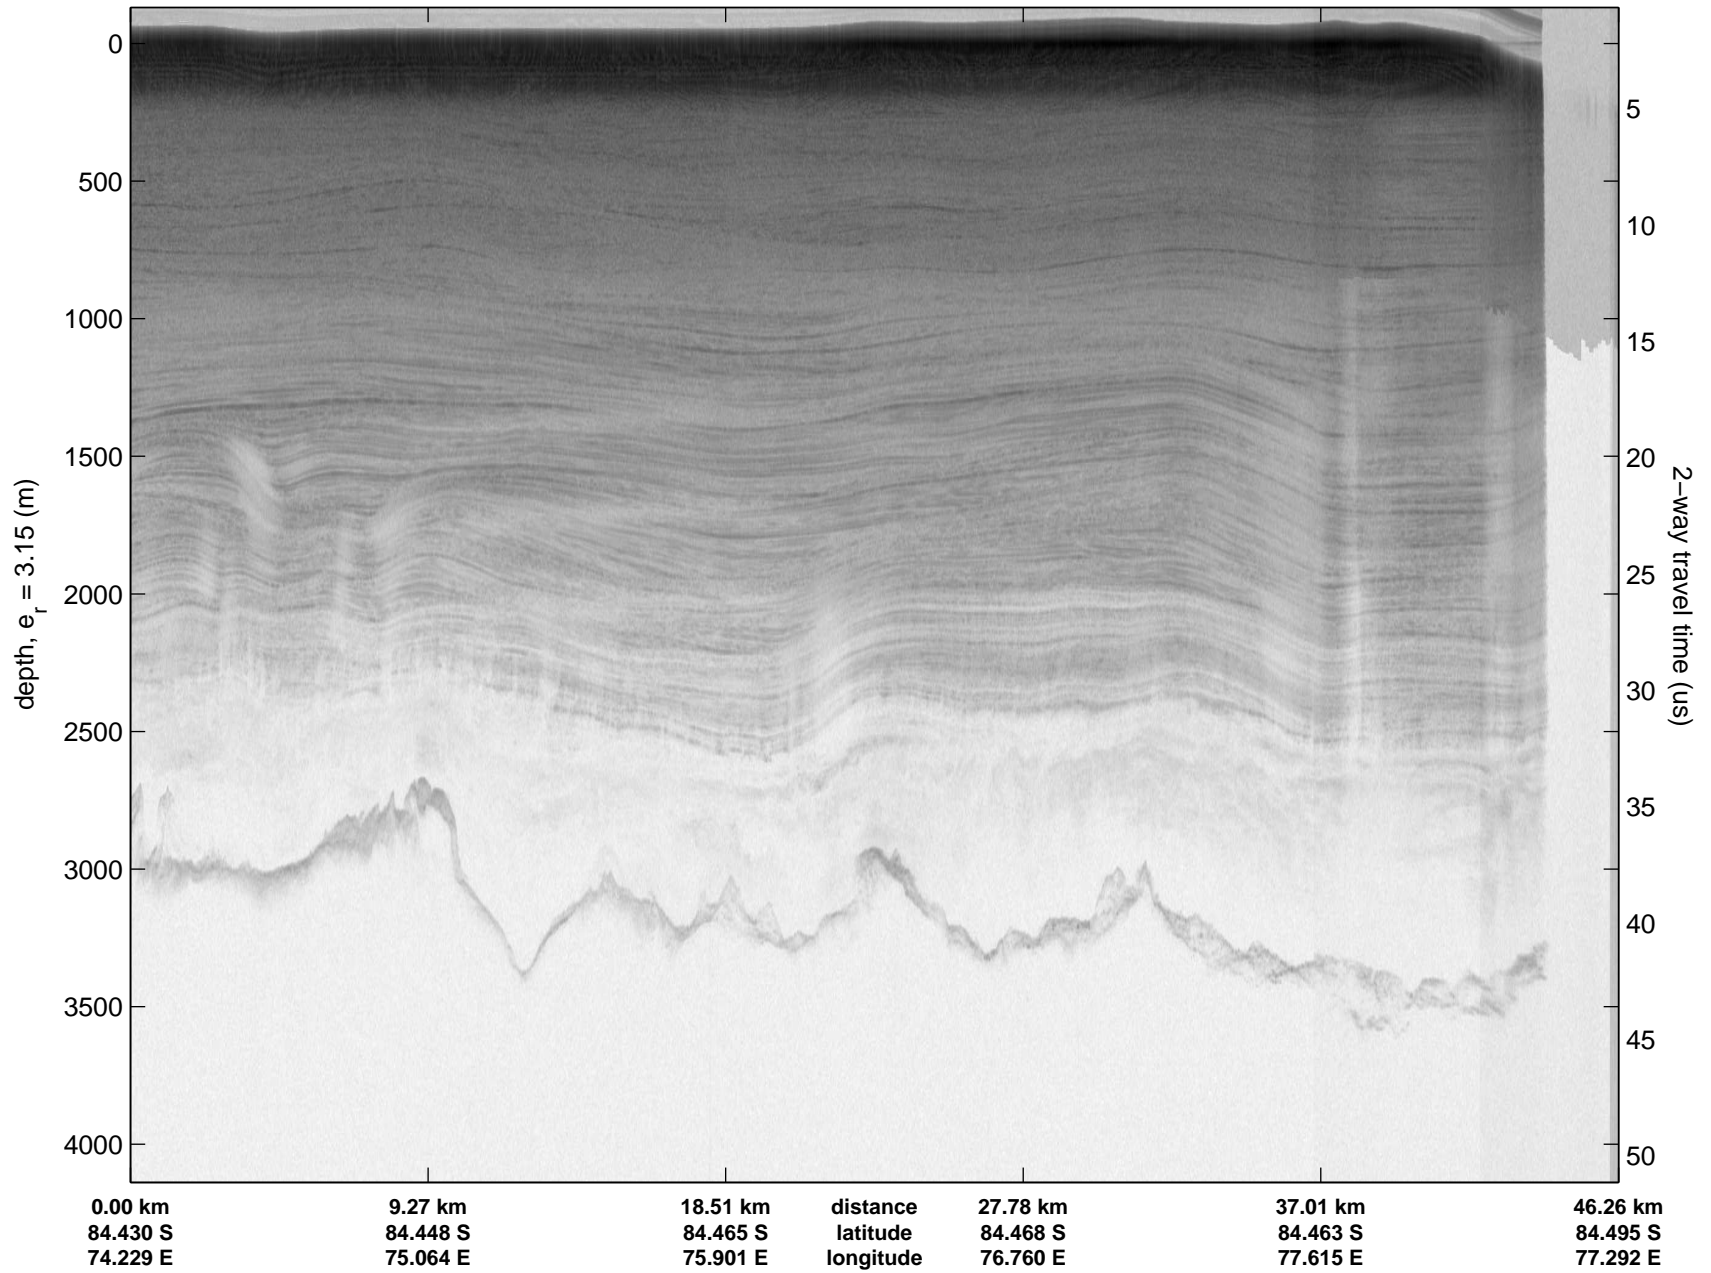

Data Frame ID: 20081229_01_029