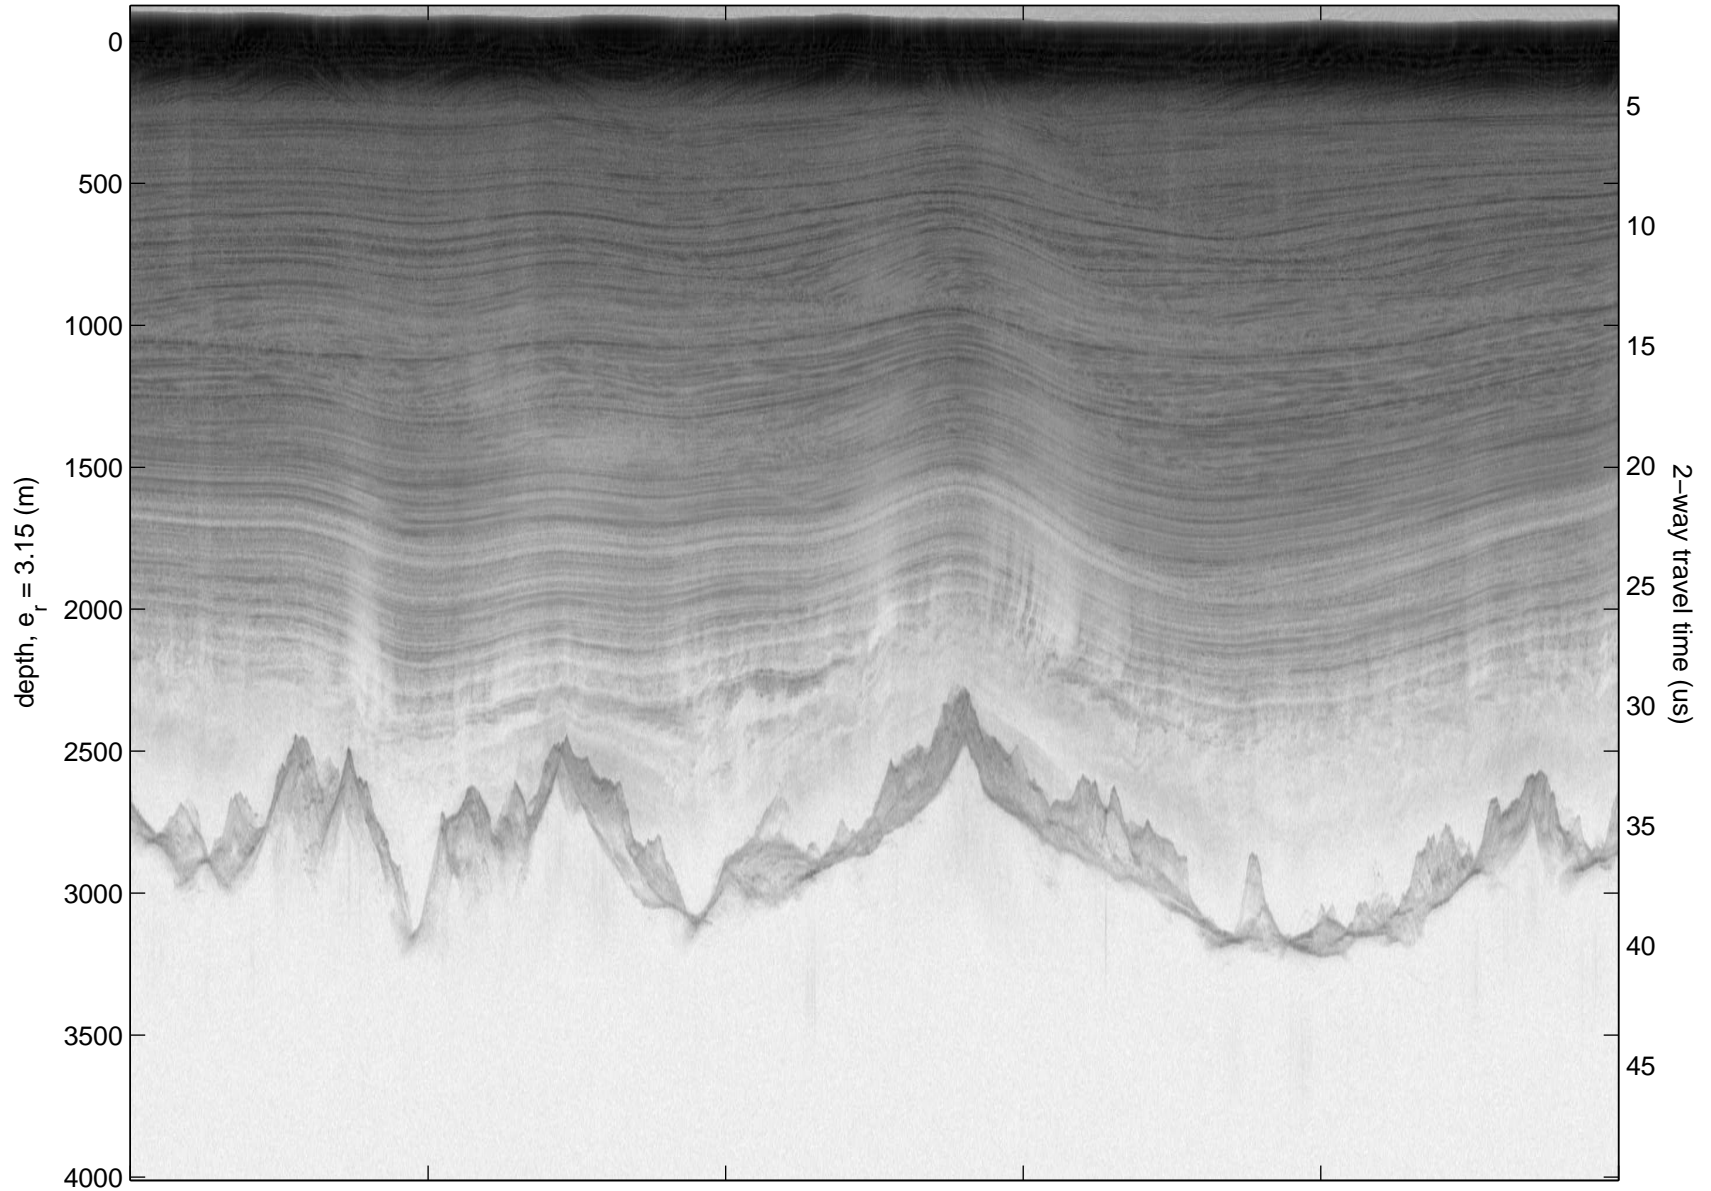

Data Frame ID: 20081229\_01\_021

Data Frame ID: 20081229\_01\_022

0.00 km	9.28 km	18.54 km	distance	27.80 km	37.07 km	46.32 km
82.133 S	82.215 S	82.297 S	latitude	82.378 S	82.460 S	82.541 S
69.799 E	69.694 E	69.585 E	longitude	69.474 E	69.357 E	69.243 E