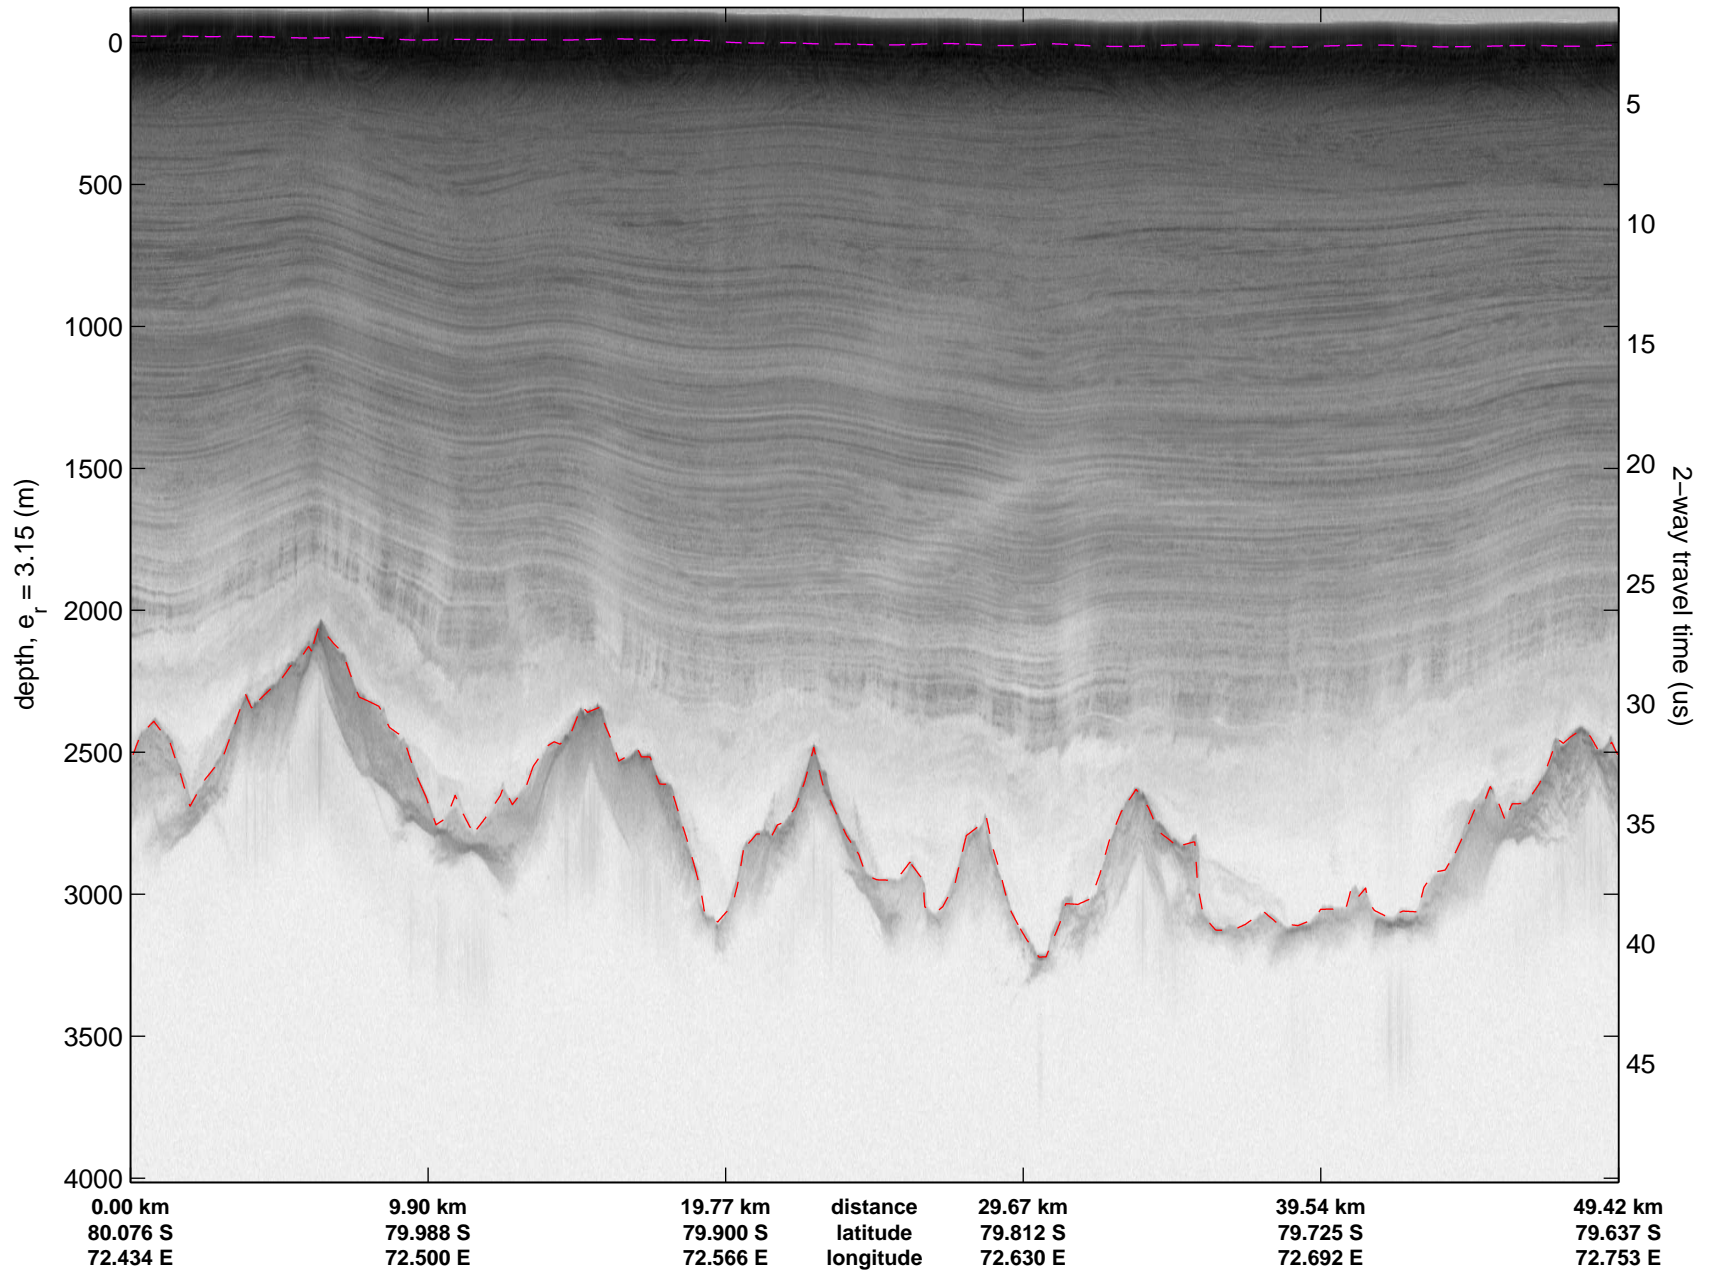

Data Frame ID: 20081229\_01\_012

Data Frame ID: 20081229\_01\_013

0.00 km	9.72 km	19.42 km	distance	29.13 km	38.83 km	48.53 km
80.498 S	80.412 S	80.326 S	latitude	80.239 S	80.153 S	80.067 S
72.101 E	72.170 E	72.241 E	longitude	72.311 E	72.376 E	72.441 E

Data Frame ID: 20081229\_01\_013

Data Frame ID: 20081229\_01\_014

Data Frame ID: 20081229\_01\_014

Polar Stereograph -71N/0E

Data Frame ID: 20081229\_01\_015

Data Frame ID: 20081229\_01\_015

Data Frame ID: 20081229\_01\_016

Data Frame ID: 20081229\_01\_016

Data Frame ID: 20081229\_01\_017

Data Frame ID: 20081229\_01\_017

Data Frame ID: 20081229\_01\_018

Data Frame ID: 20081229\_01\_018

Data Frame ID: 20081229\_01\_019

Data Frame ID: 20081229\_01\_019

Data Frame ID: 20081229\_01\_020

Data Frame ID: 20081229\_01\_020

0.00 km	9.09 km	18.15 km	distance	27.23 km	36.30 km	45.37 km
81.343 S	81.423 S	81.503 S	latitude	81.583 S	81.663 S	81.743 S
70.729 E	70.638 E	70.552 E	longitude	70.465 E	70.371 E	70.280 E