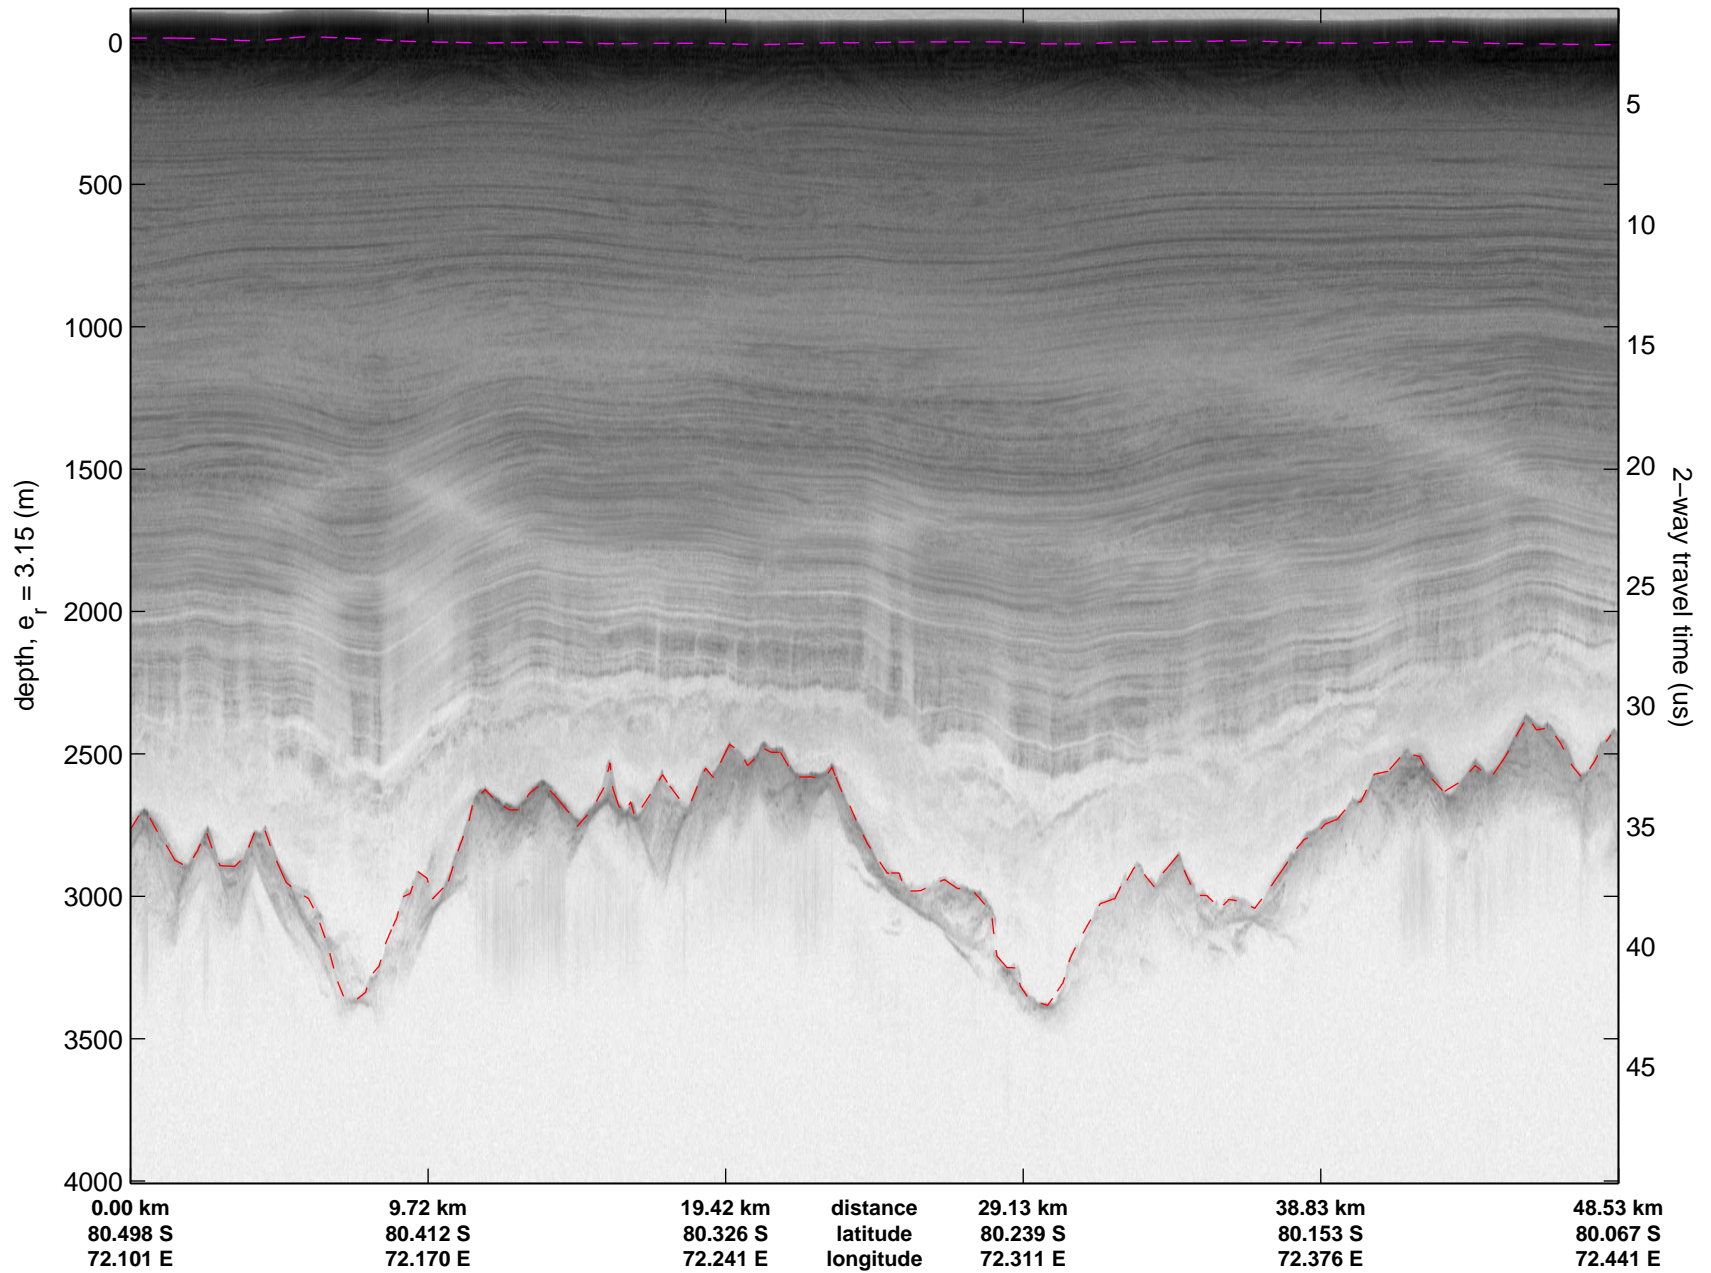

Data Frame ID: 20081229\_01\_011

Data Frame ID: 20081229\_01\_011

Data Frame ID: 20081229\_01\_012

0.00 km	9.89 km	19.76 km	distance	29.64 km	39.50 km	49.37 km
80.927 S	80.839 S	80.752 S	latitude	80.664 S	80.577 S	80.489 S
71.729 E	71.809 E	71.883 E	longitude	71.960 E	72.034 E	72.108 E

Data Frame ID: 20081229\_01\_012

Data Frame ID: 20081229\_01\_013

0.00 km	9.72 km	19.42 km	distance	29.13 km	38.83 km	48.53 km
80.498 S	80.412 S	80.326 S	latitude	80.239 S	80.153 S	80.067 S
72.101 E	72.170 E	72.241 E	longitude	72.311 E	72.376 E	72.441 E

Data Frame ID: 20081229\_01\_013

Data Frame ID: 20081229\_01\_014

Data Frame ID: 20081229\_01\_014

Polar Stereograph -71N/0E

Data Frame ID: 20081229\_01\_015

Data Frame ID: 20081229\_01\_015

Data Frame ID: 20081229\_01\_016

Data Frame ID: 20081229\_01\_016

Data Frame ID: 20081229\_01\_017

Data Frame ID: 20081229\_01\_017

Data Frame ID: 20081229\_01\_018

Data Frame ID: 20081229\_01\_018

Data Frame ID: 20081229\_01\_019

Data Frame ID: 20081229\_01\_019