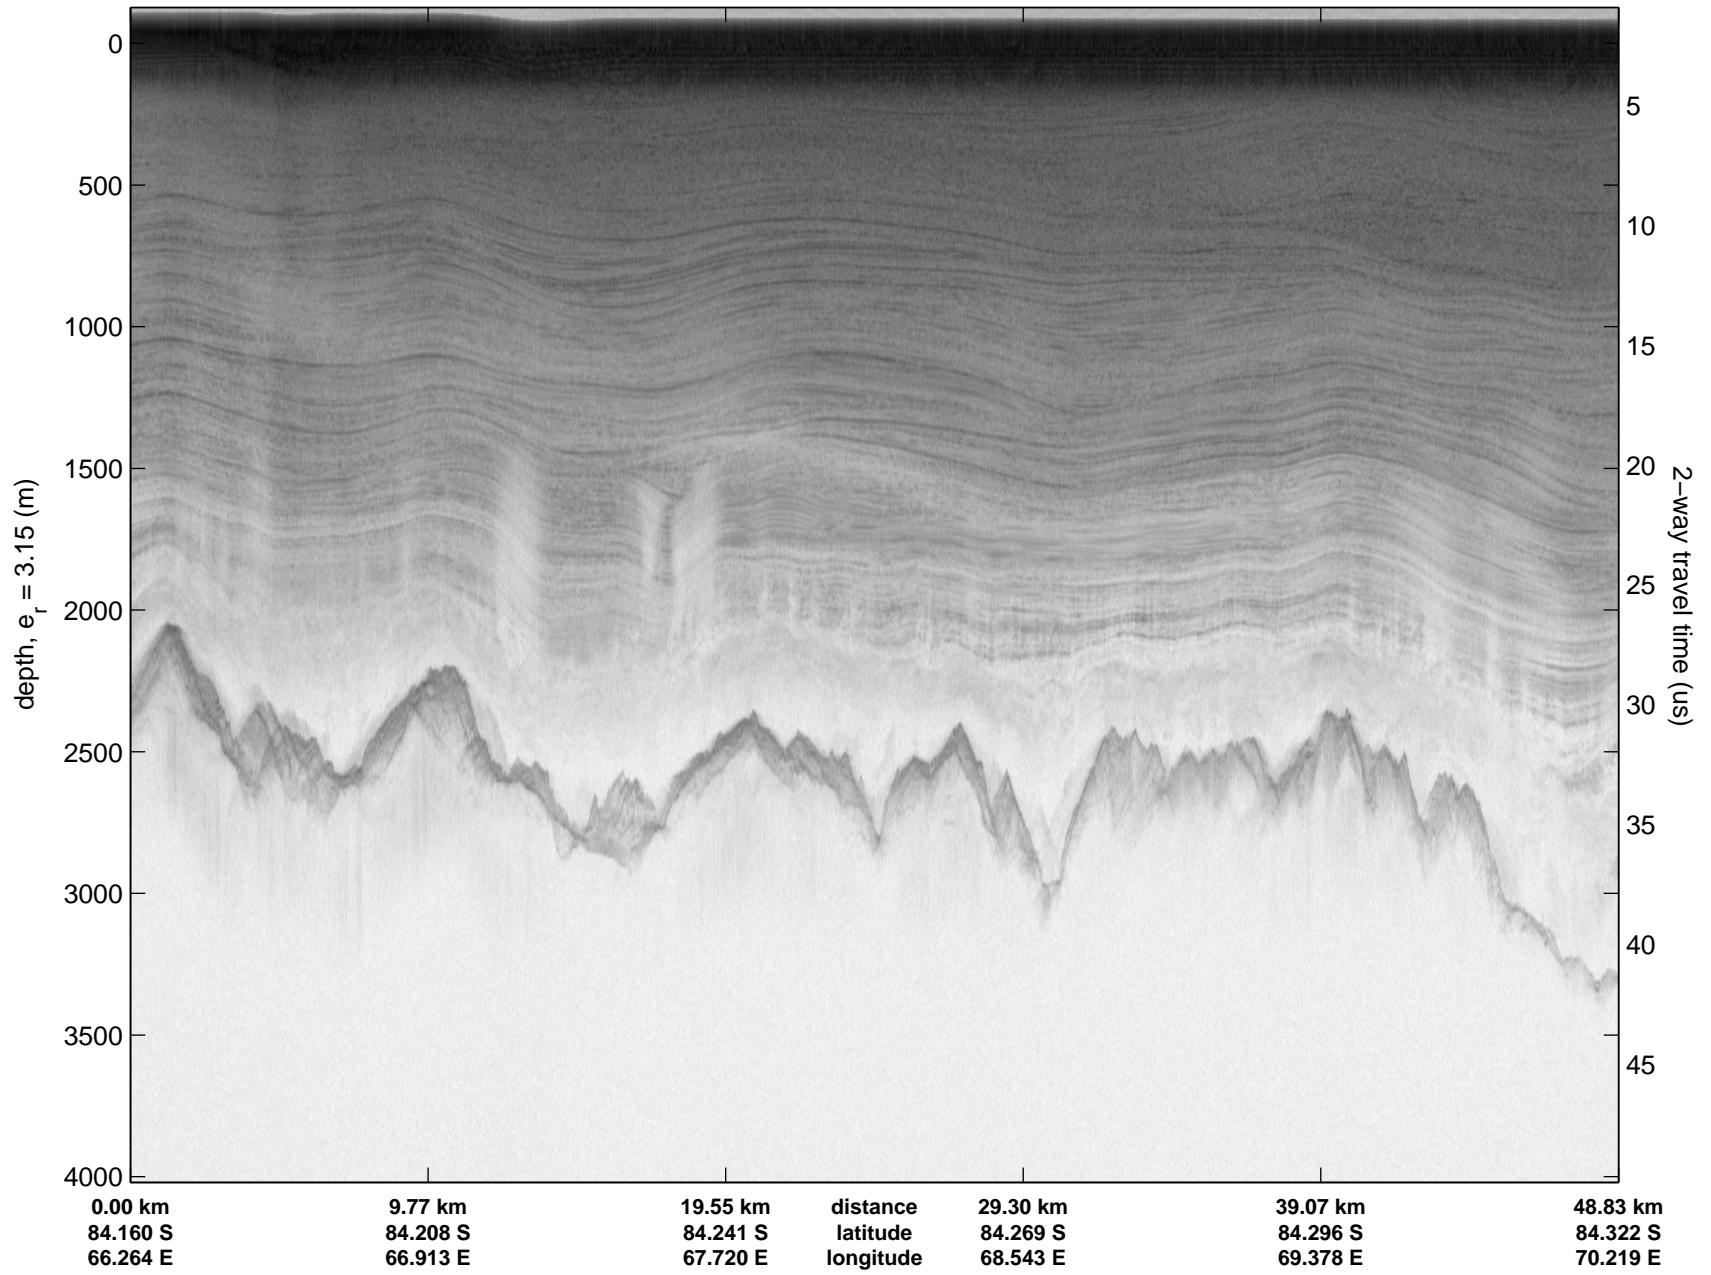

Data Frame ID: 20081229\_01\_025

Data Frame ID: 20081229\_01\_026

Data Frame ID: 20081229\_01\_026

Data Frame ID: 20081229\_01\_027

Data Frame ID: 20081229\_01\_027

Data Frame ID: 20081229\_01\_028

0.00 km	9.50 km	18.99 km	distance	28.49 km	37.97 km	47.45 km
84.320 S	84.345 S	84.368 S	latitude	84.390 S	84.411 S	84.432 S
70.136 E	70.959 E	71.789 E	longitude	72.626 E	73.469 E	74.316 E