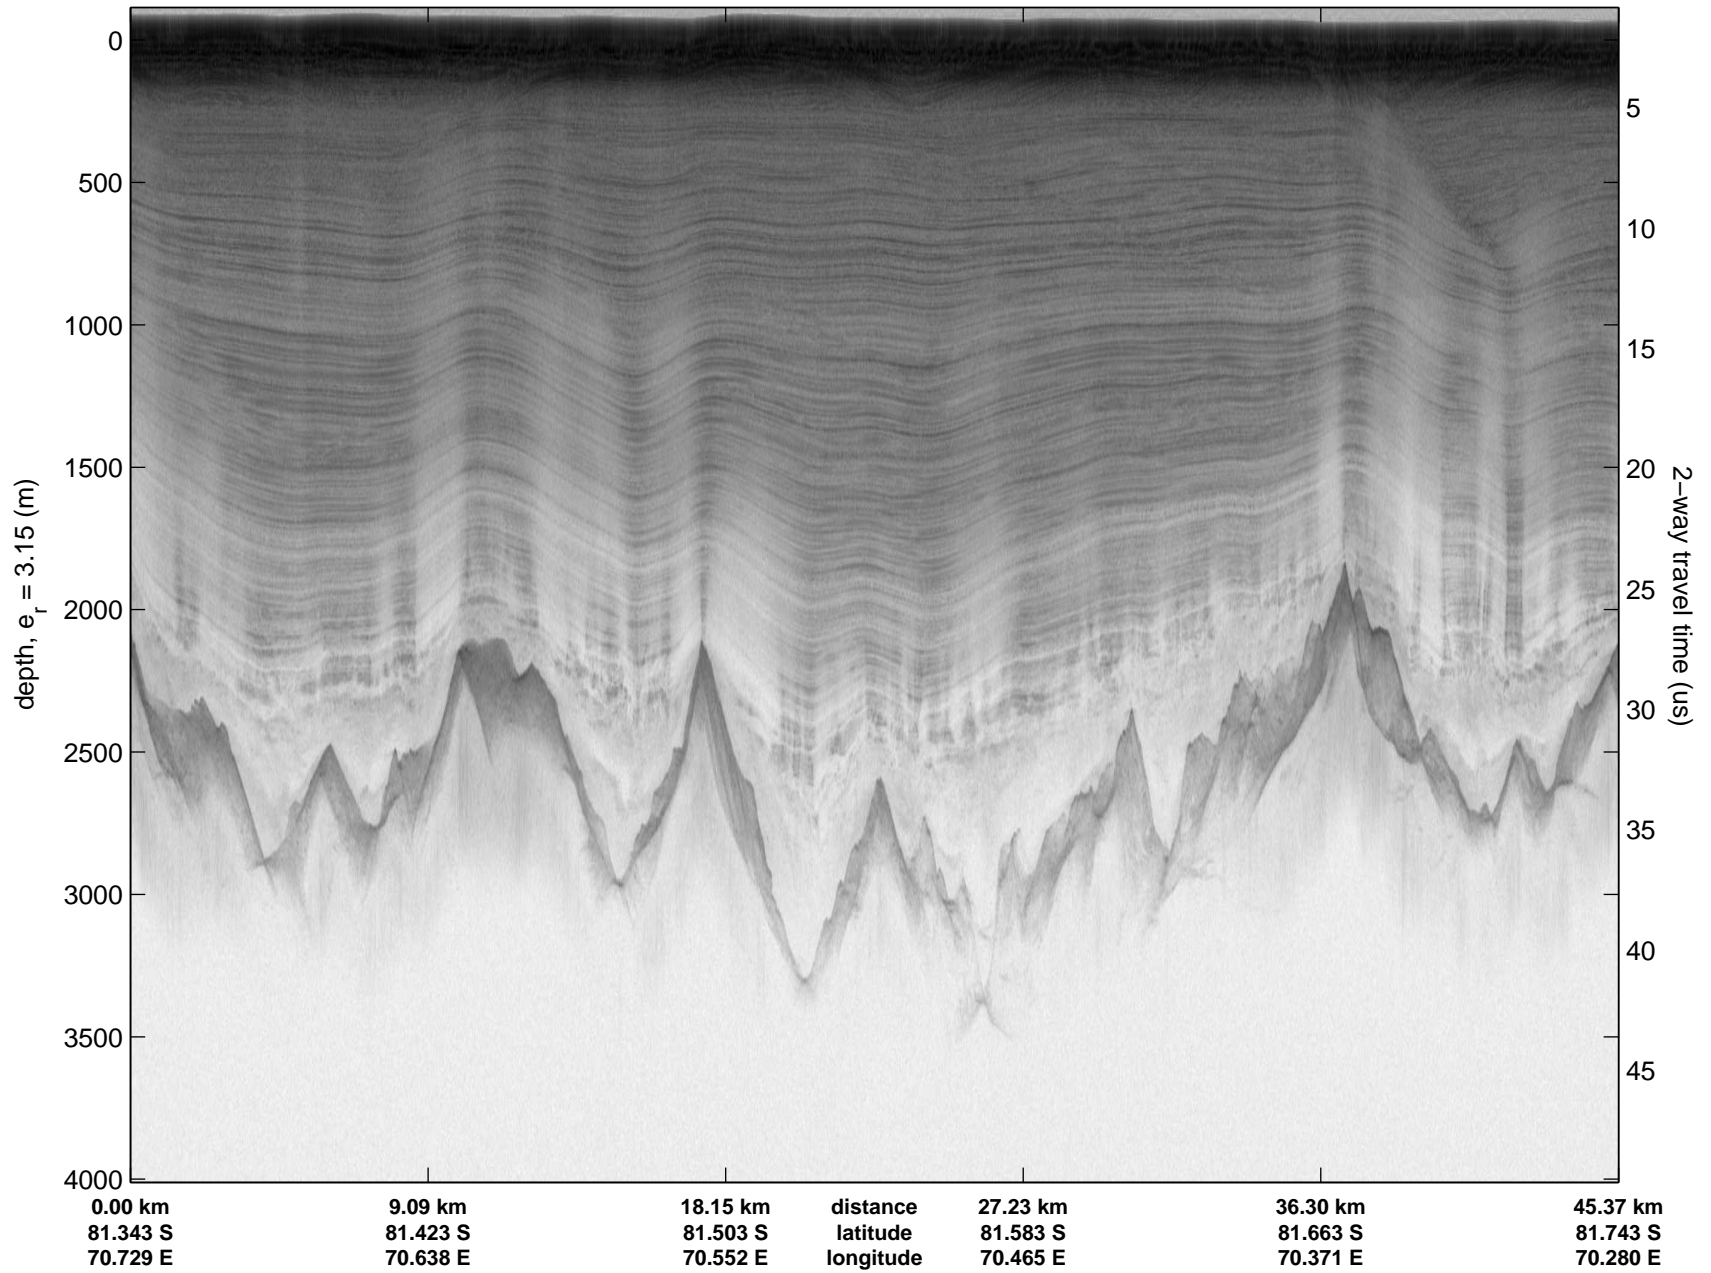

Data Frame ID: 20081229\_01\_013

Data Frame ID: 20081229\_01\_014

Data Frame ID: 20081229\_01\_014

Polar Stereograph -71N/0E

Data Frame ID: 20081229\_01\_015

Data Frame ID: 20081229\_01\_015

Data Frame ID: 20081229\_01\_016

Data Frame ID: 20081229\_01\_016

Data Frame ID: 20081229\_01\_017

Data Frame ID: 20081229\_01\_017

Data Frame ID: 20081229\_01\_018

Data Frame ID: 20081229\_01\_018

Data Frame ID: 20081229\_01\_019

Data Frame ID: 20081229\_01\_019

Data Frame ID: 20081229\_01\_020

Data Frame ID: 20081229\_01\_020

0.00 km	9.09 km	18.15 km	distance	27.23 km	36.30 km	45.37 km
81.343 S	81.423 S	81.503 S	latitude	81.583 S	81.663 S	81.743 S
70.729 E	70.638 E	70.552 E	longitude	70.465 E	70.371 E	70.280 E

Data Frame ID: 20081229\_01\_021

Data Frame ID: 20081229\_01\_022

0.00 km	9.28 km	18.54 km	distance	27.80 km	37.07 km	46.32 km
82.133 S	82.215 S	82.297 S	latitude	82.378 S	82.460 S	82.541 S
69.799 E	69.694 E	69.585 E	longitude	69.474 E	69.357 E	69.243 E