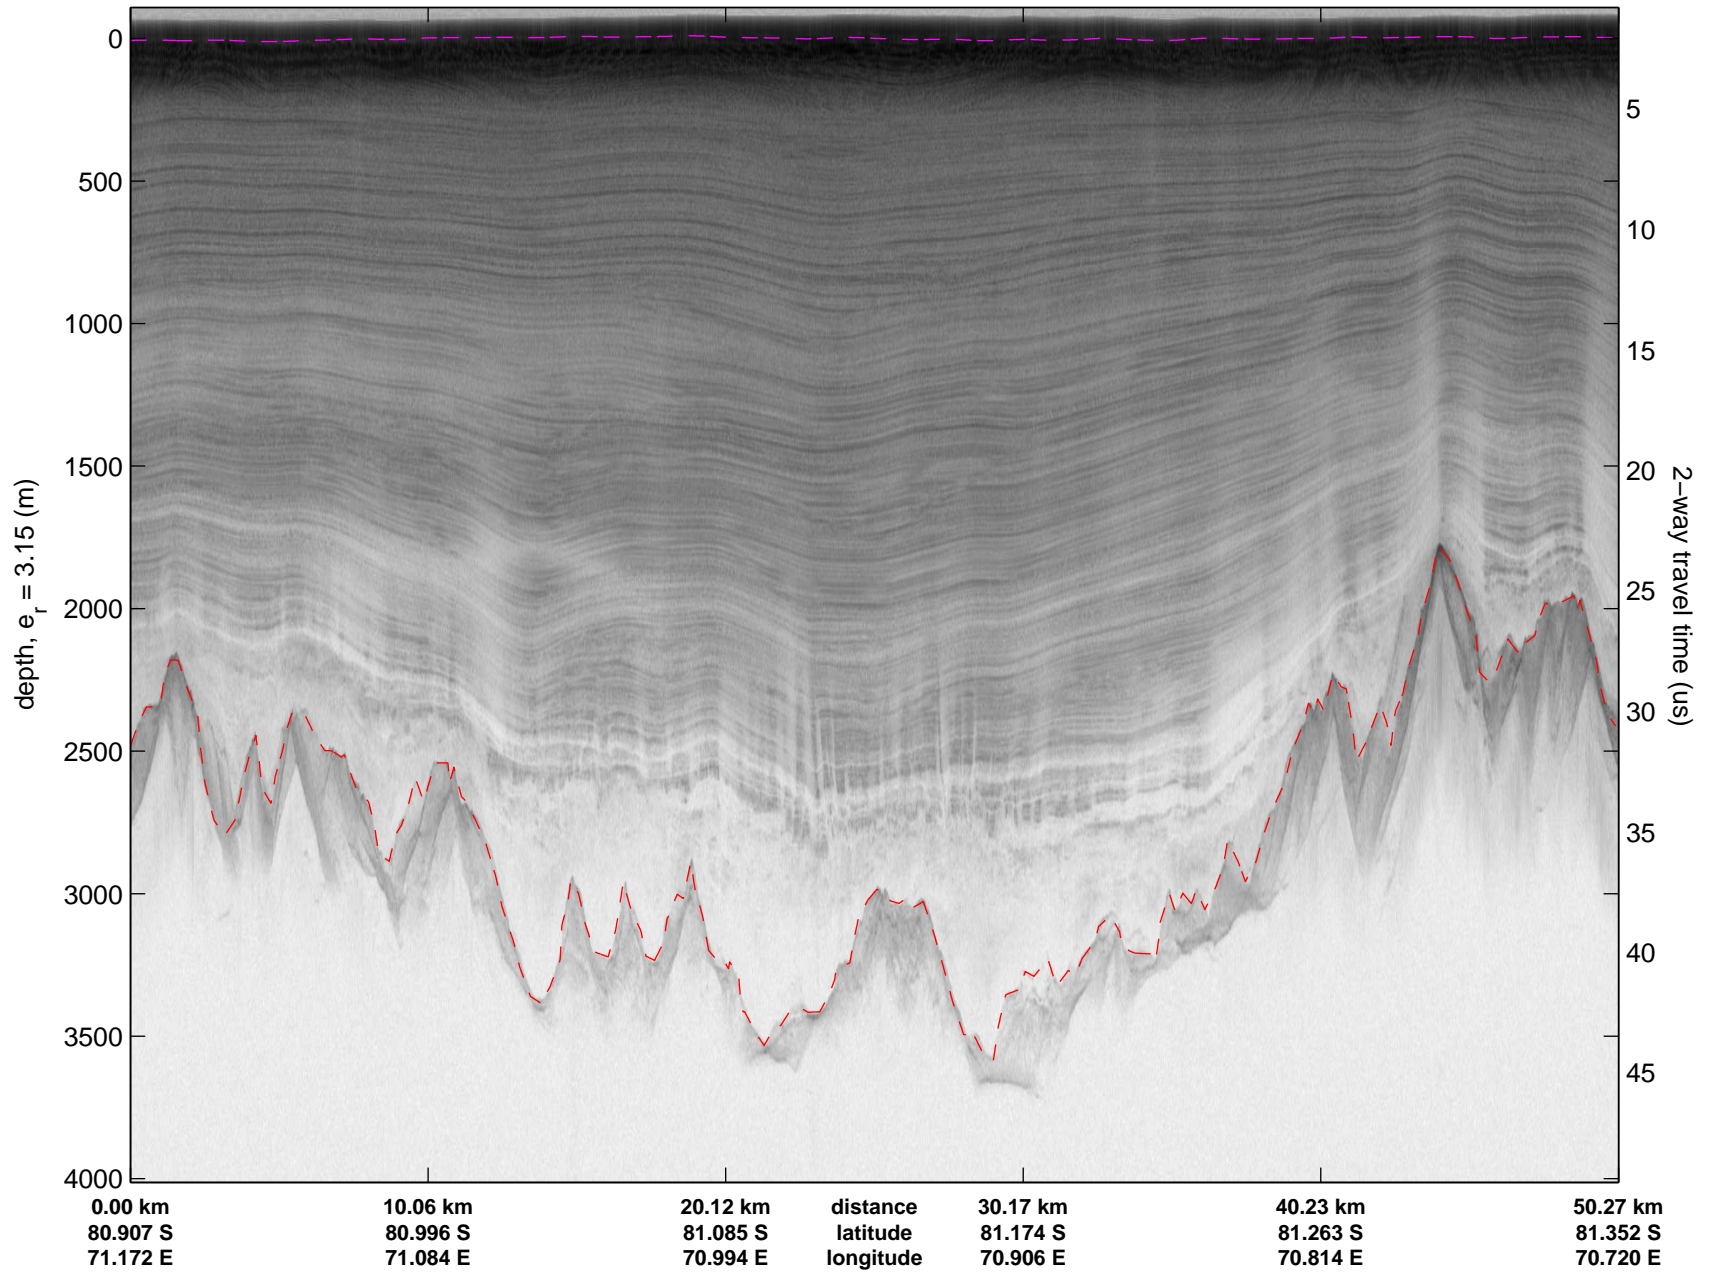

Data Frame ID: 20081229\_01\_013

Data Frame ID: 20081229\_01\_014

Data Frame ID: 20081229\_01\_014

Polar Stereograph -71N/0E

Data Frame ID: 20081229\_01\_015

Data Frame ID: 20081229\_01\_015

Data Frame ID: 20081229\_01\_016

Data Frame ID: 20081229\_01\_016

Data Frame ID: 20081229\_01\_017

Data Frame ID: 20081229\_01\_017

Data Frame ID: 20081229\_01\_018

Data Frame ID: 20081229\_01\_018

Data Frame ID: 20081229\_01\_019

Data Frame ID: 20081229\_01\_019

Data Frame ID: 20081229\_01\_020

Data Frame ID: 20081229\_01\_020

0.00 km	9.09 km	18.15 km	distance	27.23 km	36.30 km	45.37 km
81.343 S	81.423 S	81.503 S	latitude	81.583 S	81.663 S	81.743 S
70.729 E	70.638 E	70.552 E	longitude	70.465 E	70.371 E	70.280 E