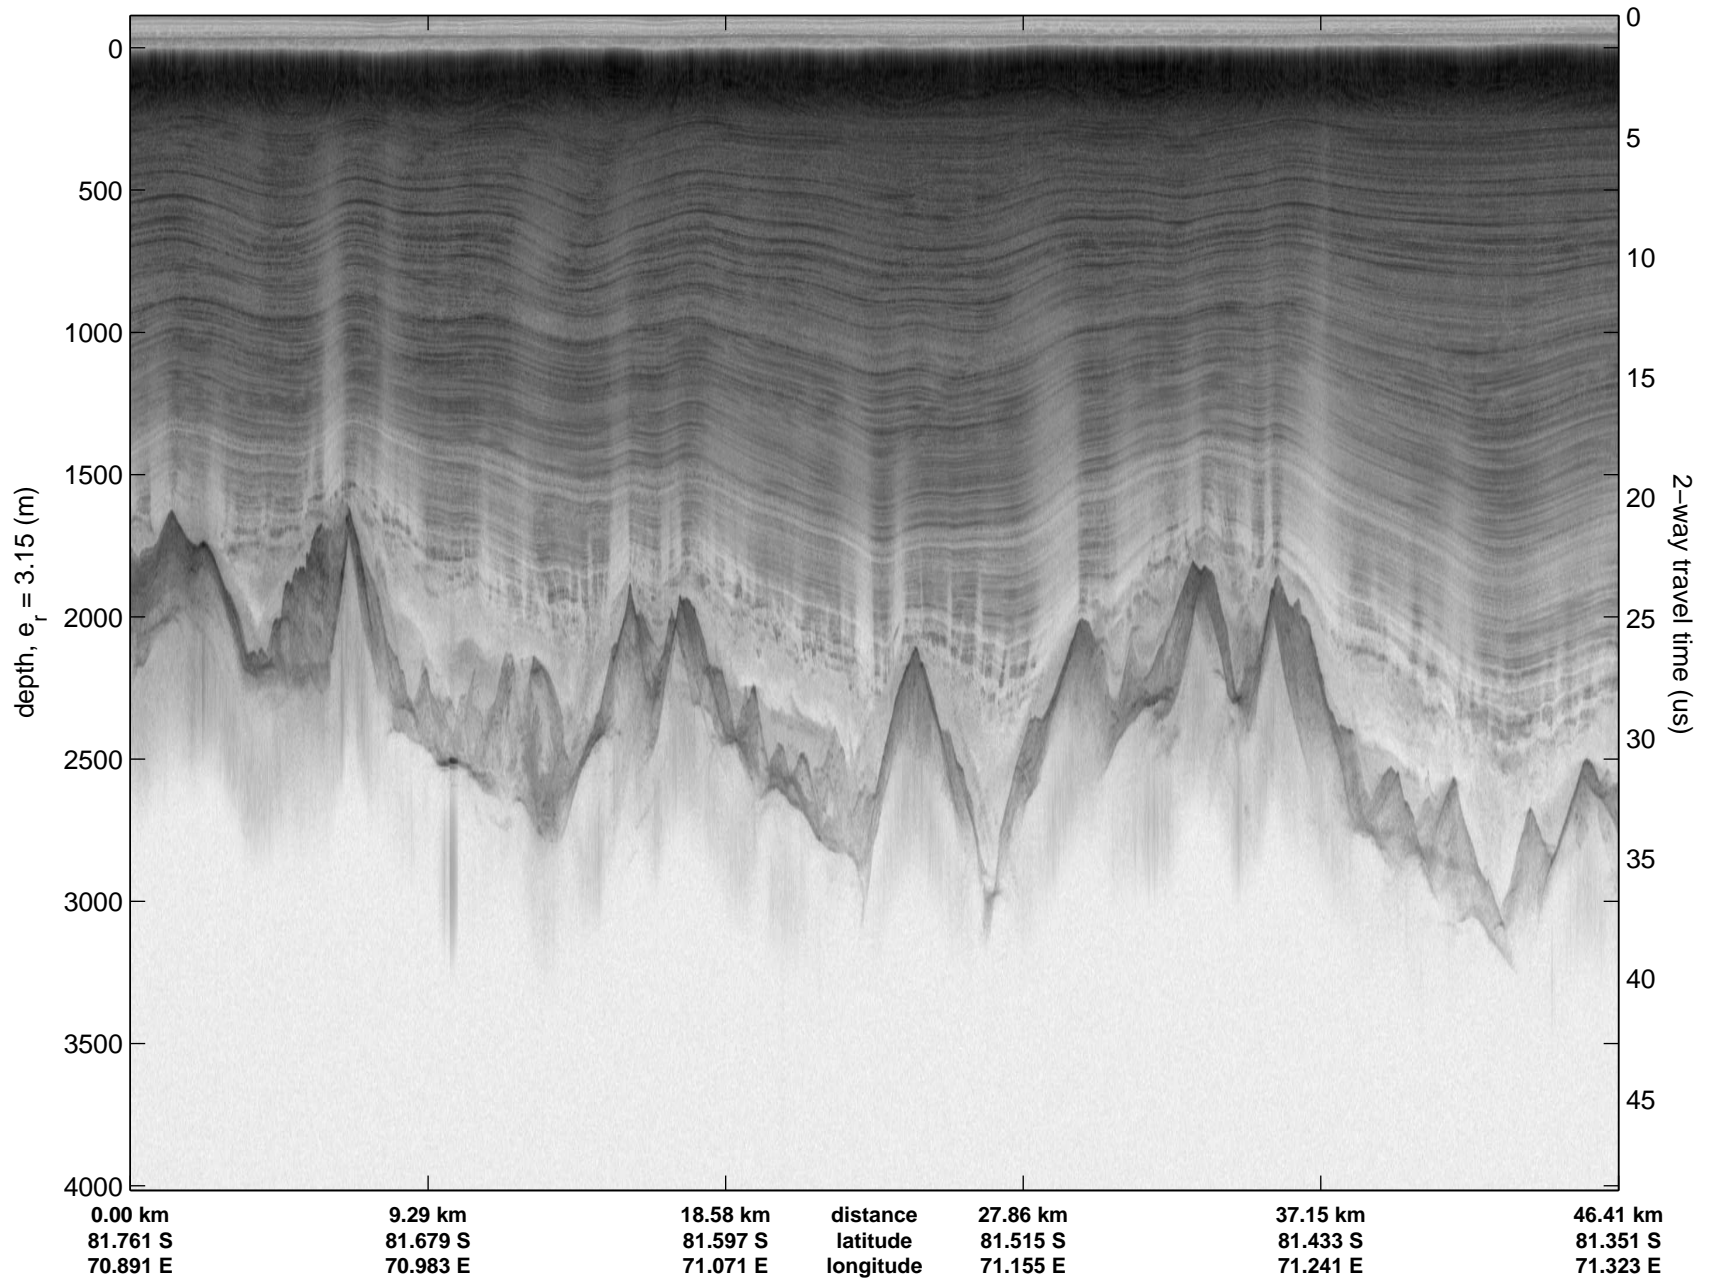

Data Frame ID: 20081229\_01\_006

Data Frame ID: 20081229\_01\_006

Data Frame ID: 20081229\_01\_007

0.00 km	9.93 km	19.86 km	distance	29.79 km	39.73 km	49.65 km
82.985 S	82.898 S	82.810 S	latitude	82.723 S	82.635 S	82.548 S
69.307 E	69.441 E	69.567 E	longitude	69.695 E	69.816 E	69.930 E

Data Frame ID: 20081229\_01\_007

Data Frame ID: 20081229\_01\_008

Data Frame ID: 20081229\_01\_008

Data Frame ID: 20081229\_01\_009

Data Frame ID: 20081229\_01\_009

Data Frame ID: 20081229\_01\_010

Data Frame ID: 20081229\_01\_010

Data Frame ID: 20081229\_01\_011

Data Frame ID: 20081229\_01\_011

Data Frame ID: 20081229\_01\_012

0.00 km	9.89 km	19.76 km	distance	29.64 km	39.50 km	49.37 km
80.927 S	80.839 S	80.752 S	latitude	80.664 S	80.577 S	80.489 S
71.729 E	71.809 E	71.883 E	longitude	71.960 E	72.034 E	72.108 E

Data Frame ID: 20081229\_01\_012

Data Frame ID: 20081229\_01\_013

0.00 km	9.72 km	19.42 km	distance	29.13 km	38.83 km	48.53 km
80.498 S	80.412 S	80.326 S	latitude	80.239 S	80.153 S	80.067 S
72.101 E	72.170 E	72.241 E	longitude	72.311 E	72.376 E	72.441 E