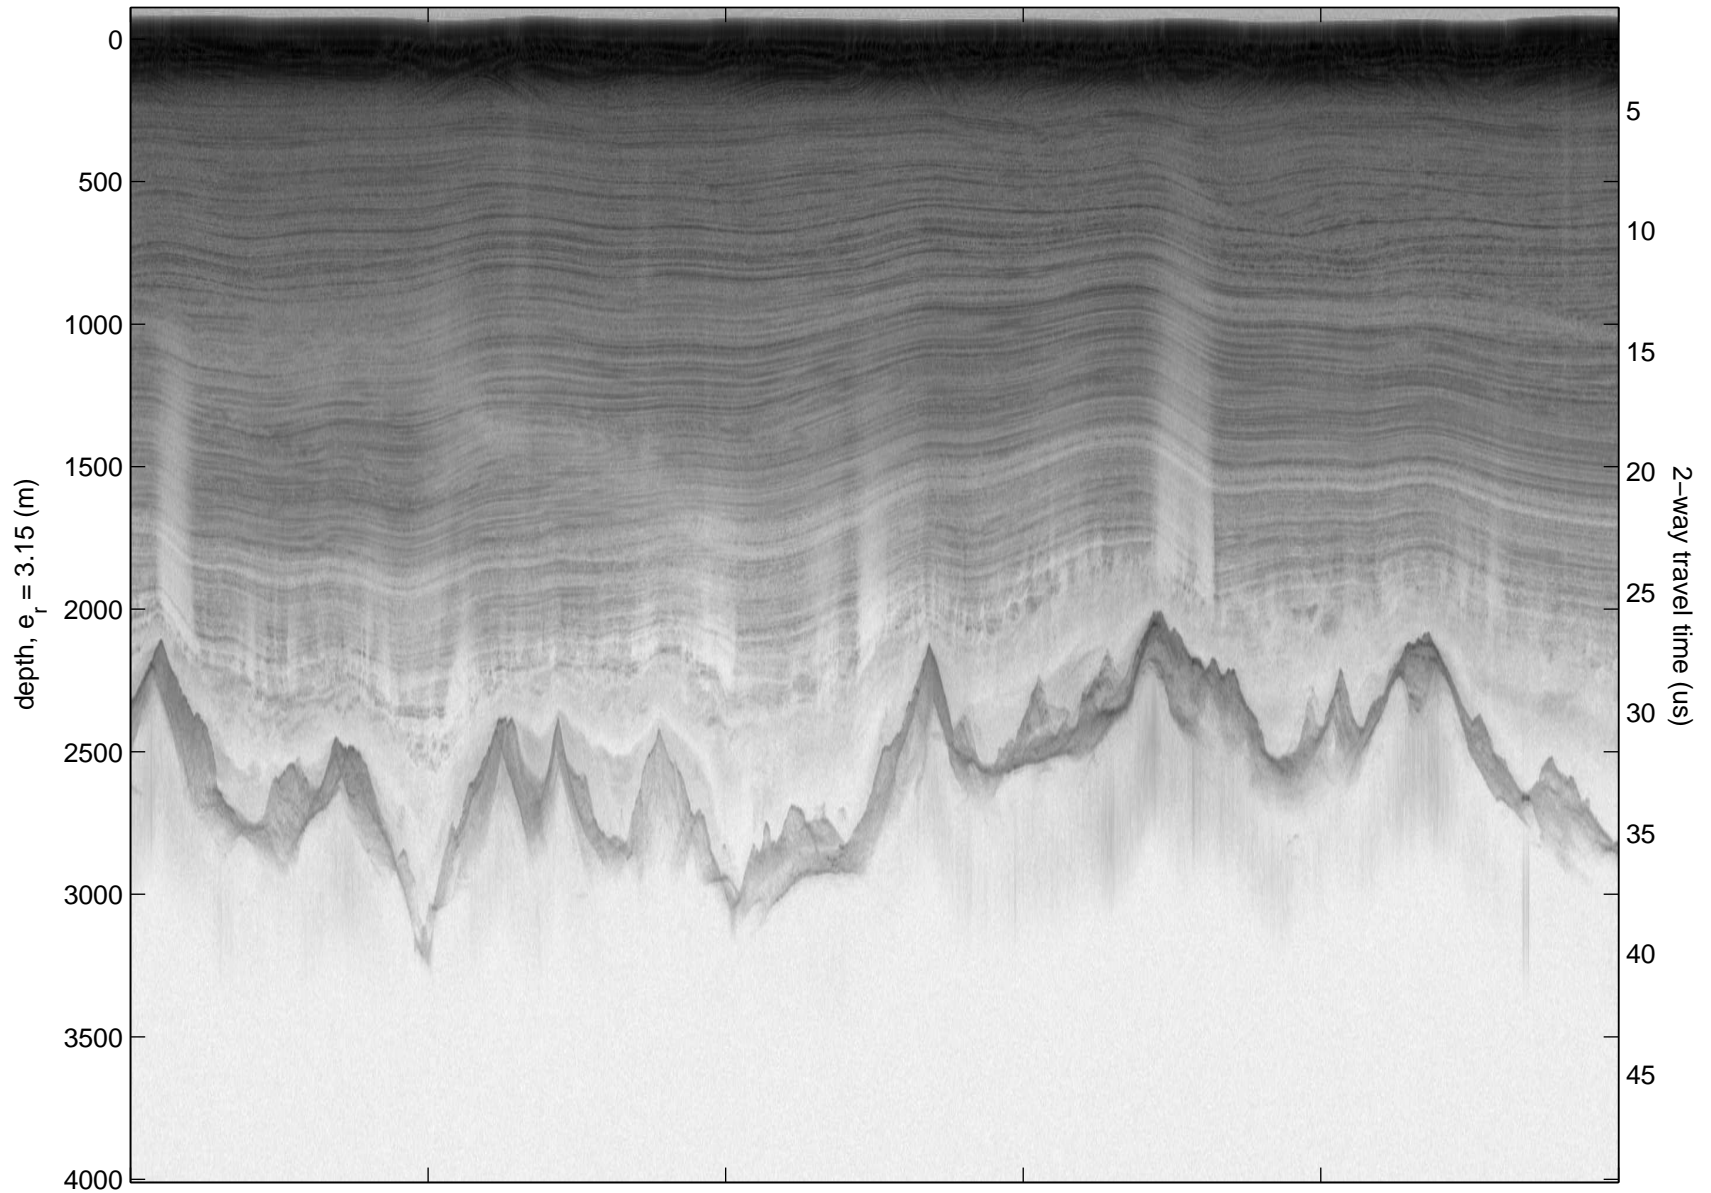

Data Frame ID: 20081229_01_021

0.00 km	9.24 km	18.47 km	distance	27.70 km	36.93 km	46.15 km
81.735 S	81.816 S	81.898 S	latitude	81.979 S	82.060 S	82.142 S
70.290 E	70.196 E	70.096 E	longitude	69.995 E	69.894 E	69.788 E