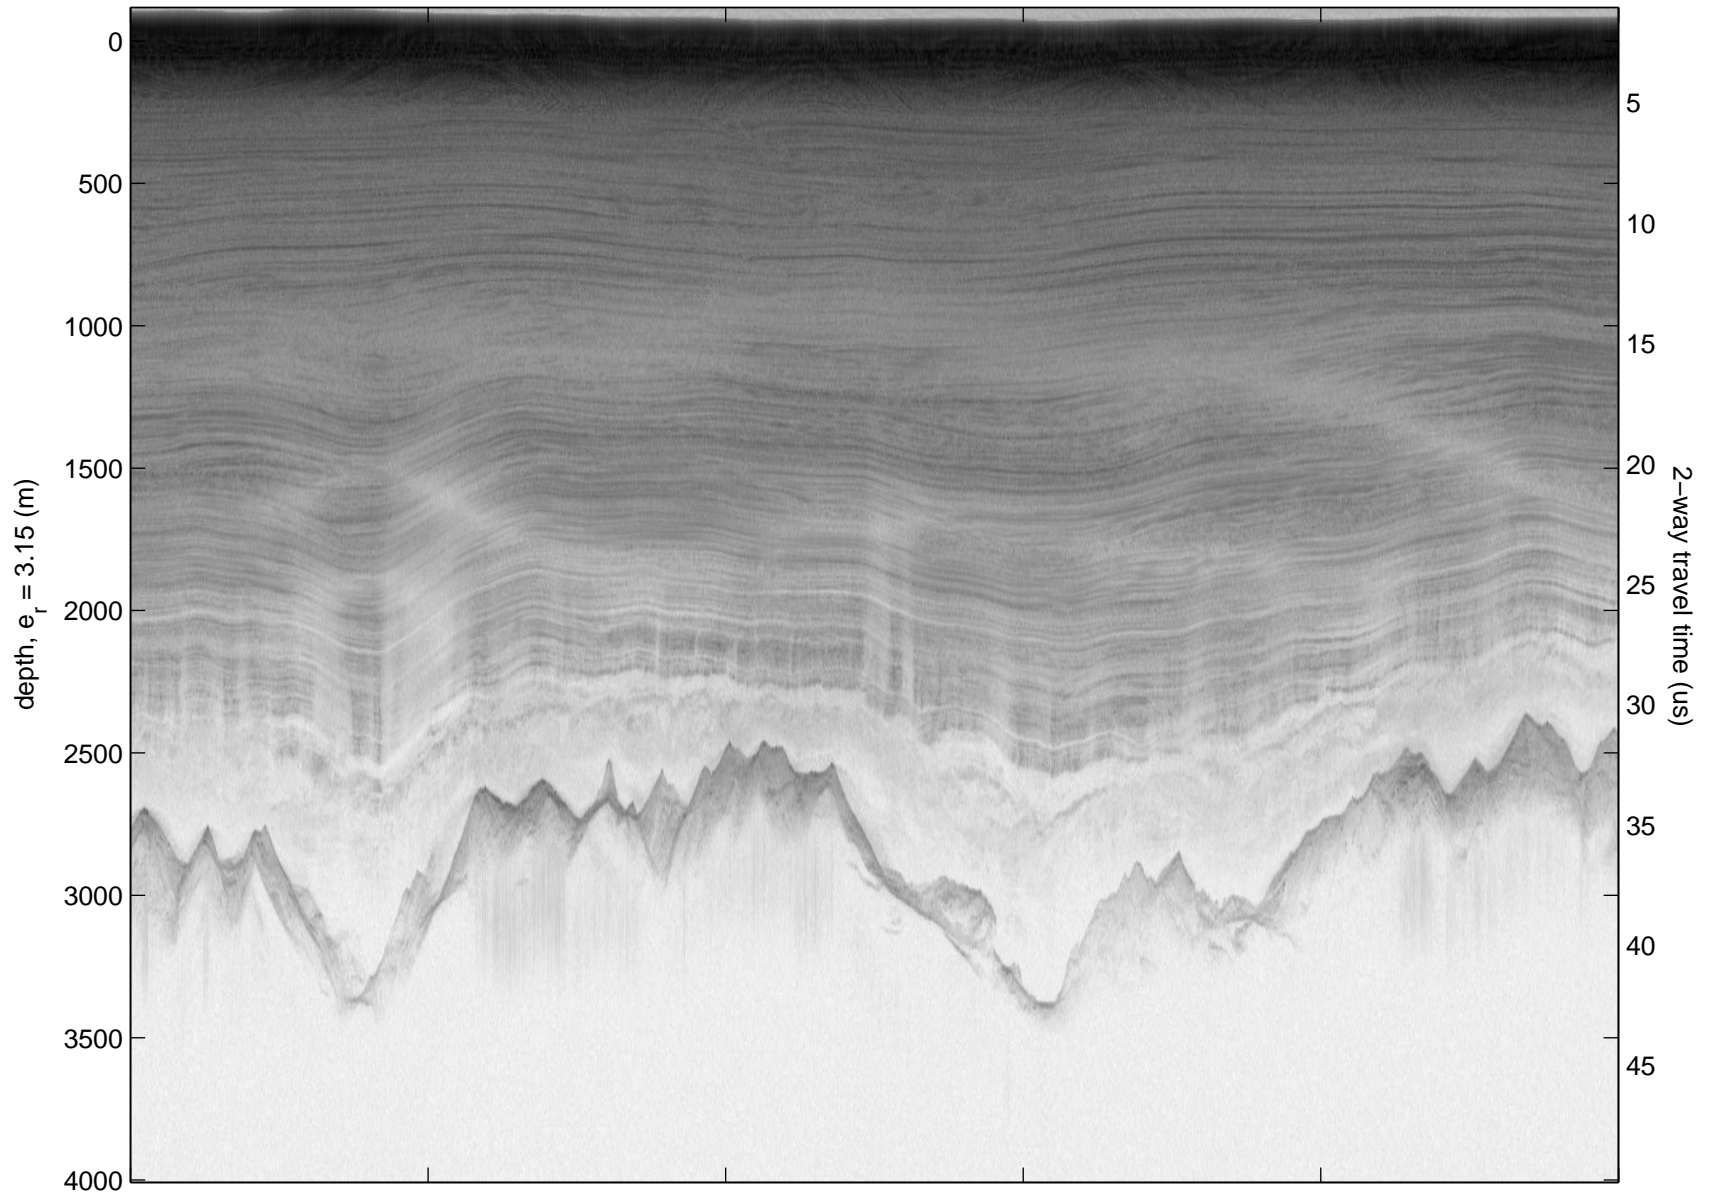

Data Frame ID: 20081229_01_013

0.00 km	9.72 km	19.42 km	distance	29.13 km	38.83 km	48.53 km
80.498 S	80.412 S	80.326 S	latitude	80.239 S	80.153 S	80.067 S
72.101 E	72.170 E	72.241 E	longitude	72.311 E	72.376 E	72.441 E