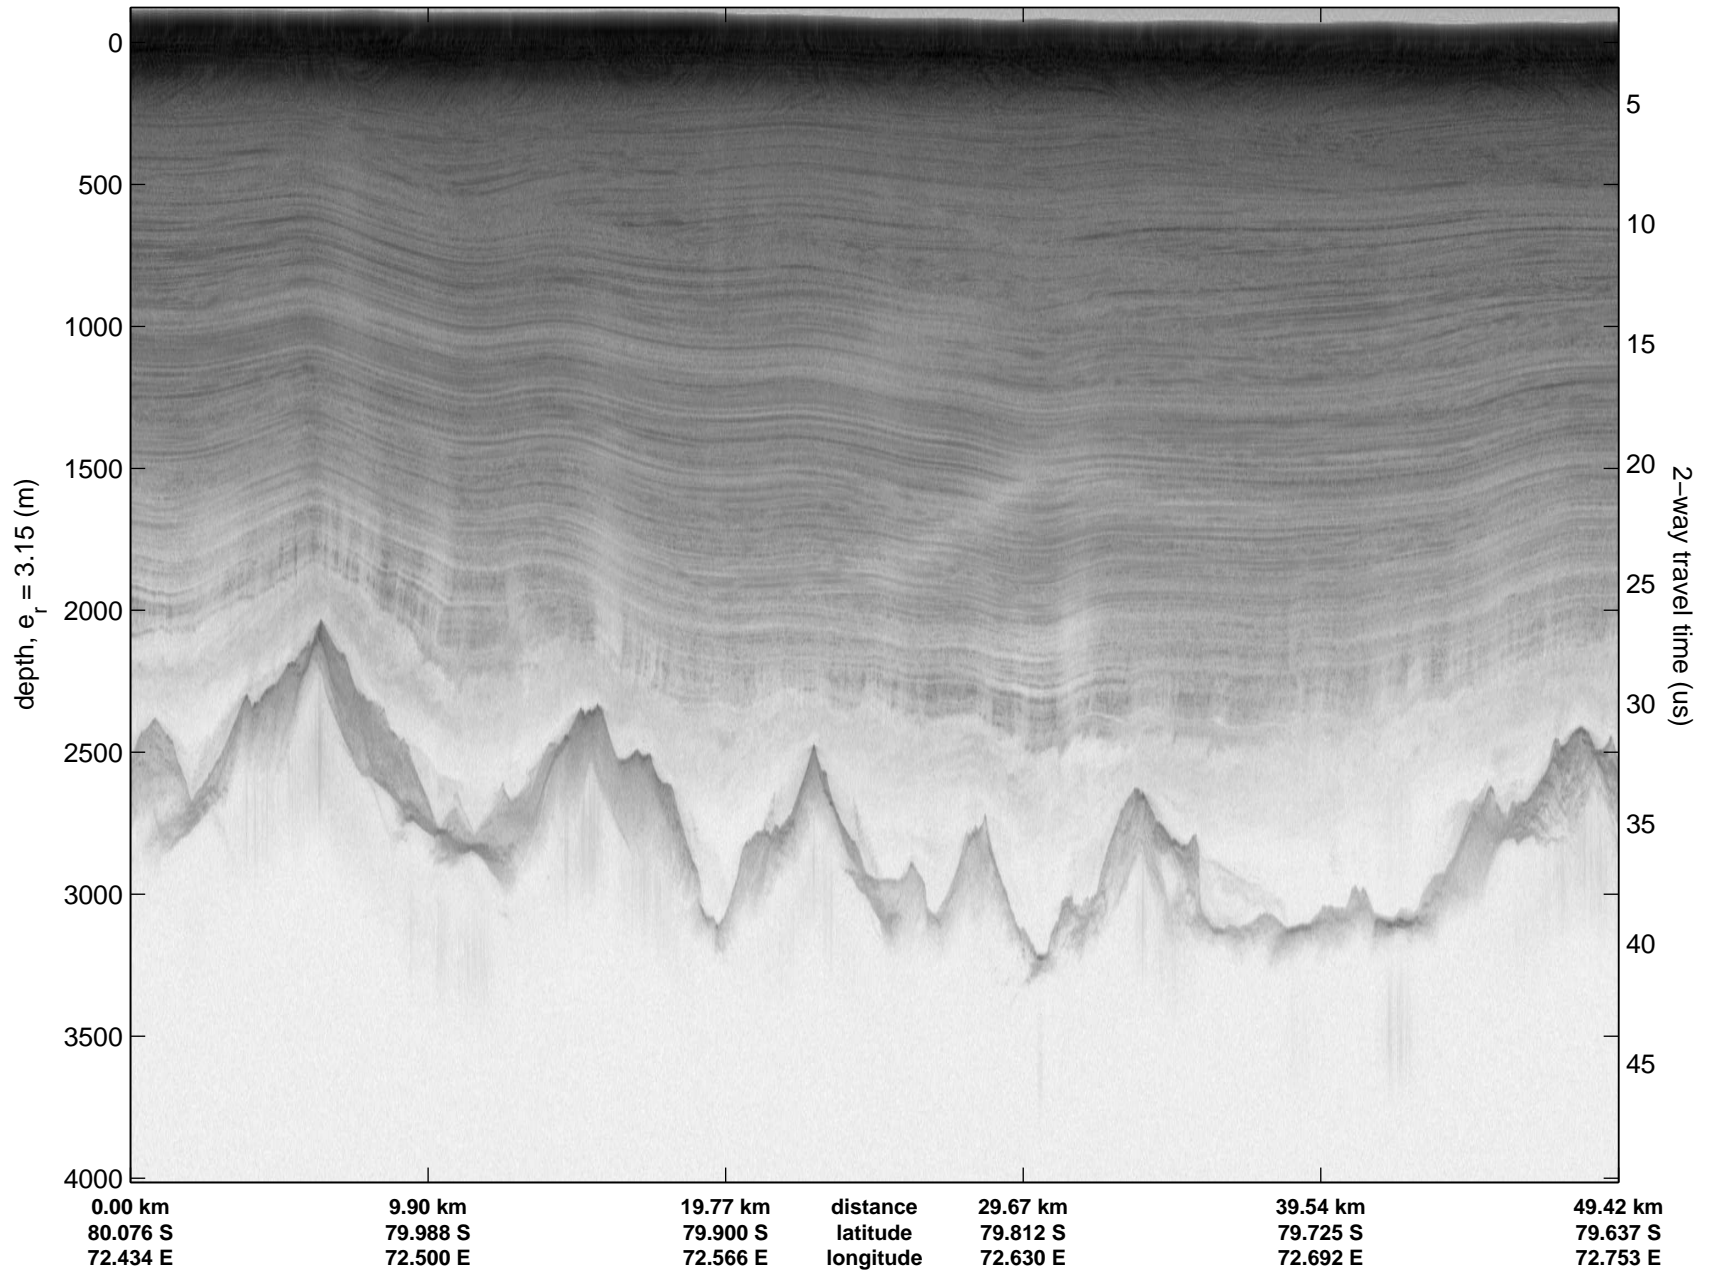

Data Frame ID: 20081229\_01\_012

Data Frame ID: 20081229\_01\_013

0.00 km	9.72 km	19.42 km	distance	29.13 km	38.83 km	48.53 km
80.498 S	80.412 S	80.326 S	latitude	80.239 S	80.153 S	80.067 S
72.101 E	72.170 E	72.241 E	longitude	72.311 E	72.376 E	72.441 E

Data Frame ID: 20081229\_01\_013

Data Frame ID: 20081229\_01\_014

Data Frame ID: 20081229\_01\_014

Polar Stereograph -71N/0E

Data Frame ID: 20081229\_01\_015

Data Frame ID: 20081229\_01\_015

Data Frame ID: 20081229\_01\_016

Data Frame ID: 20081229\_01\_016

Data Frame ID: 20081229\_01\_017

Data Frame ID: 20081229\_01\_017

Data Frame ID: 20081229\_01\_018

Data Frame ID: 20081229\_01\_018

Data Frame ID: 20081229\_01\_019

Data Frame ID: 20081229\_01\_019

Data Frame ID: 20081229\_01\_020

Data Frame ID: 20081229\_01\_020

0.00 km	9.09 km	18.15 km	distance	27.23 km	36.30 km	45.37 km
81.343 S	81.423 S	81.503 S	latitude	81.583 S	81.663 S	81.743 S
70.729 E	70.638 E	70.552 E	longitude	70.465 E	70.371 E	70.280 E