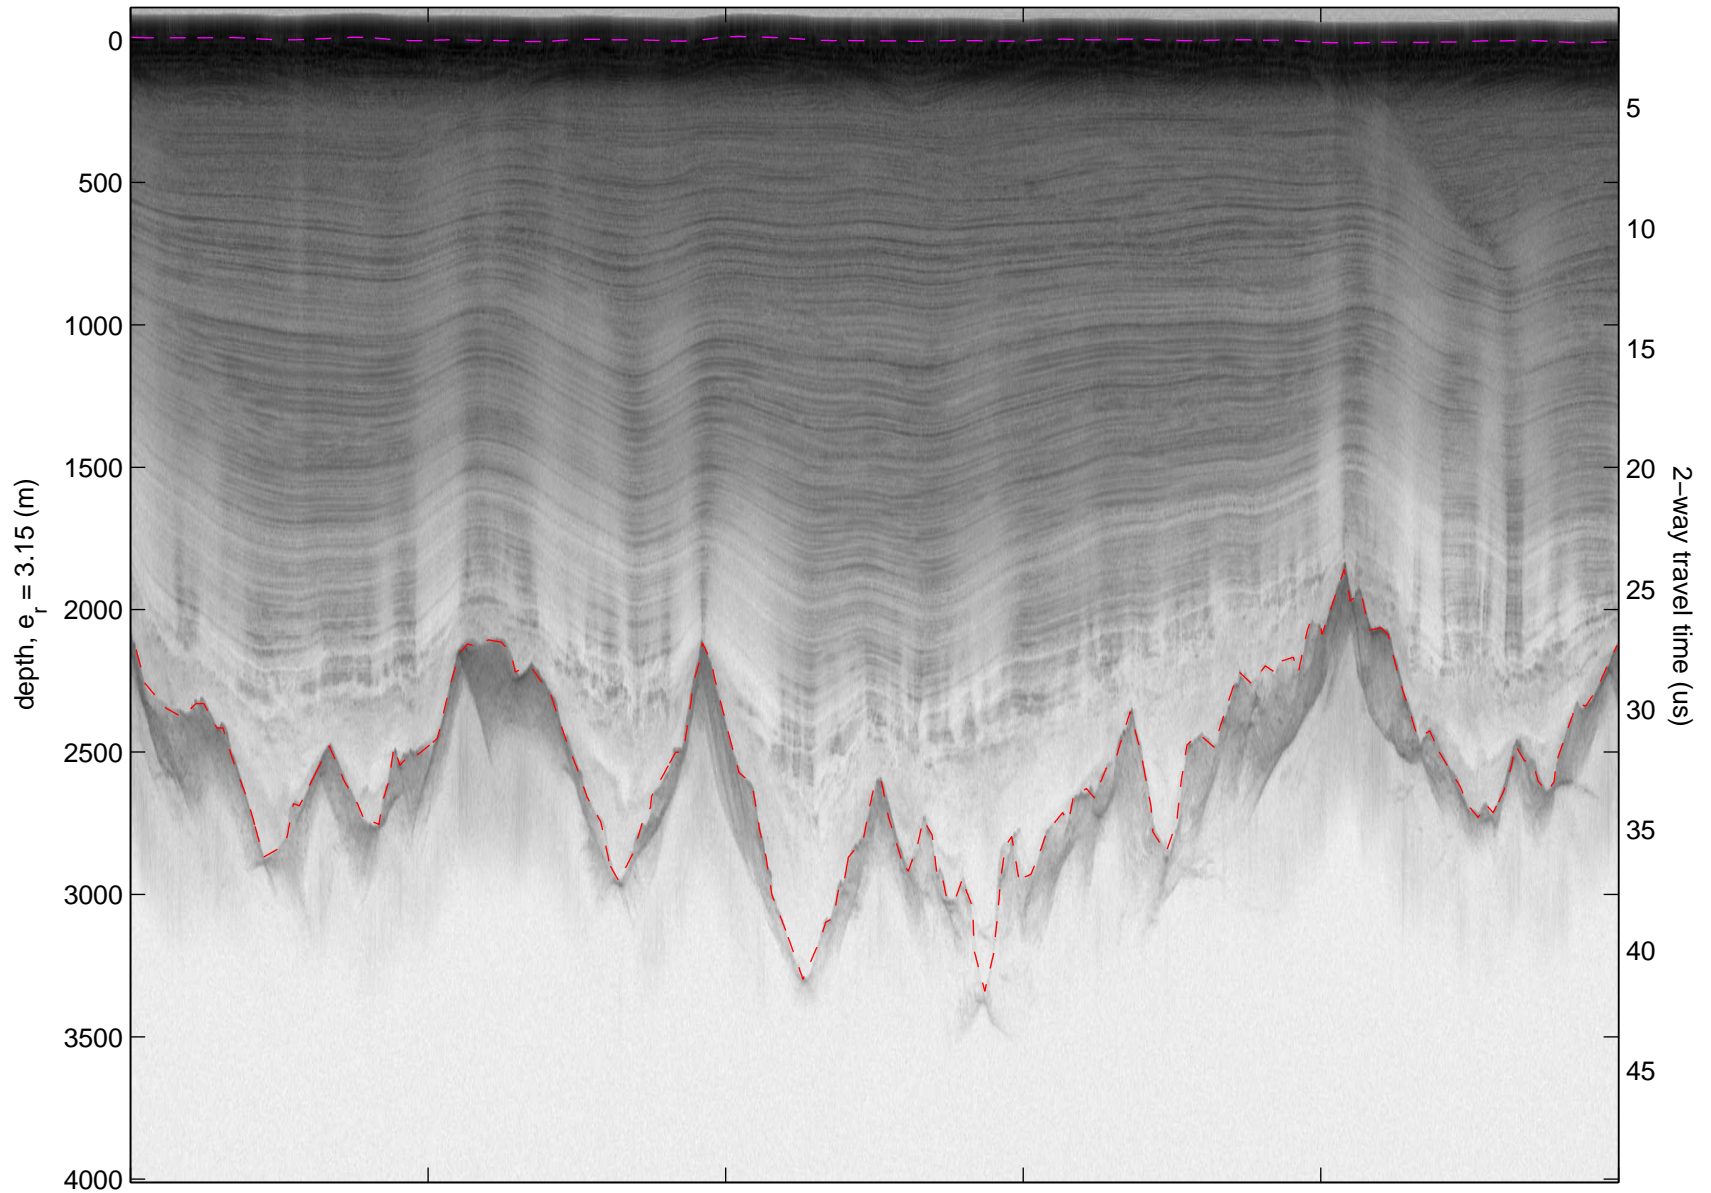

Data Frame ID: 20081229\_01\_013

Data Frame ID: 20081229\_01\_014

Data Frame ID: 20081229\_01\_014

Polar Stereograph -71N/0E

Data Frame ID: 20081229\_01\_015

Data Frame ID: 20081229\_01\_015

Data Frame ID: 20081229\_01\_016

Data Frame ID: 20081229\_01\_016

Data Frame ID: 20081229\_01\_017

Data Frame ID: 20081229\_01\_017

Data Frame ID: 20081229\_01\_018

Data Frame ID: 20081229\_01\_018

Data Frame ID: 20081229\_01\_019

Data Frame ID: 20081229\_01\_019

Data Frame ID: 20081229\_01\_020

Data Frame ID: 20081229\_01\_020

0.00 km	9.09 km	18.15 km	distance	27.23 km	36.30 km	45.37 km
81.343 S	81.423 S	81.503 S	latitude	81.583 S	81.663 S	81.743 S
70.729 E	70.638 E	70.552 E	longitude	70.465 E	70.371 E	70.280 E