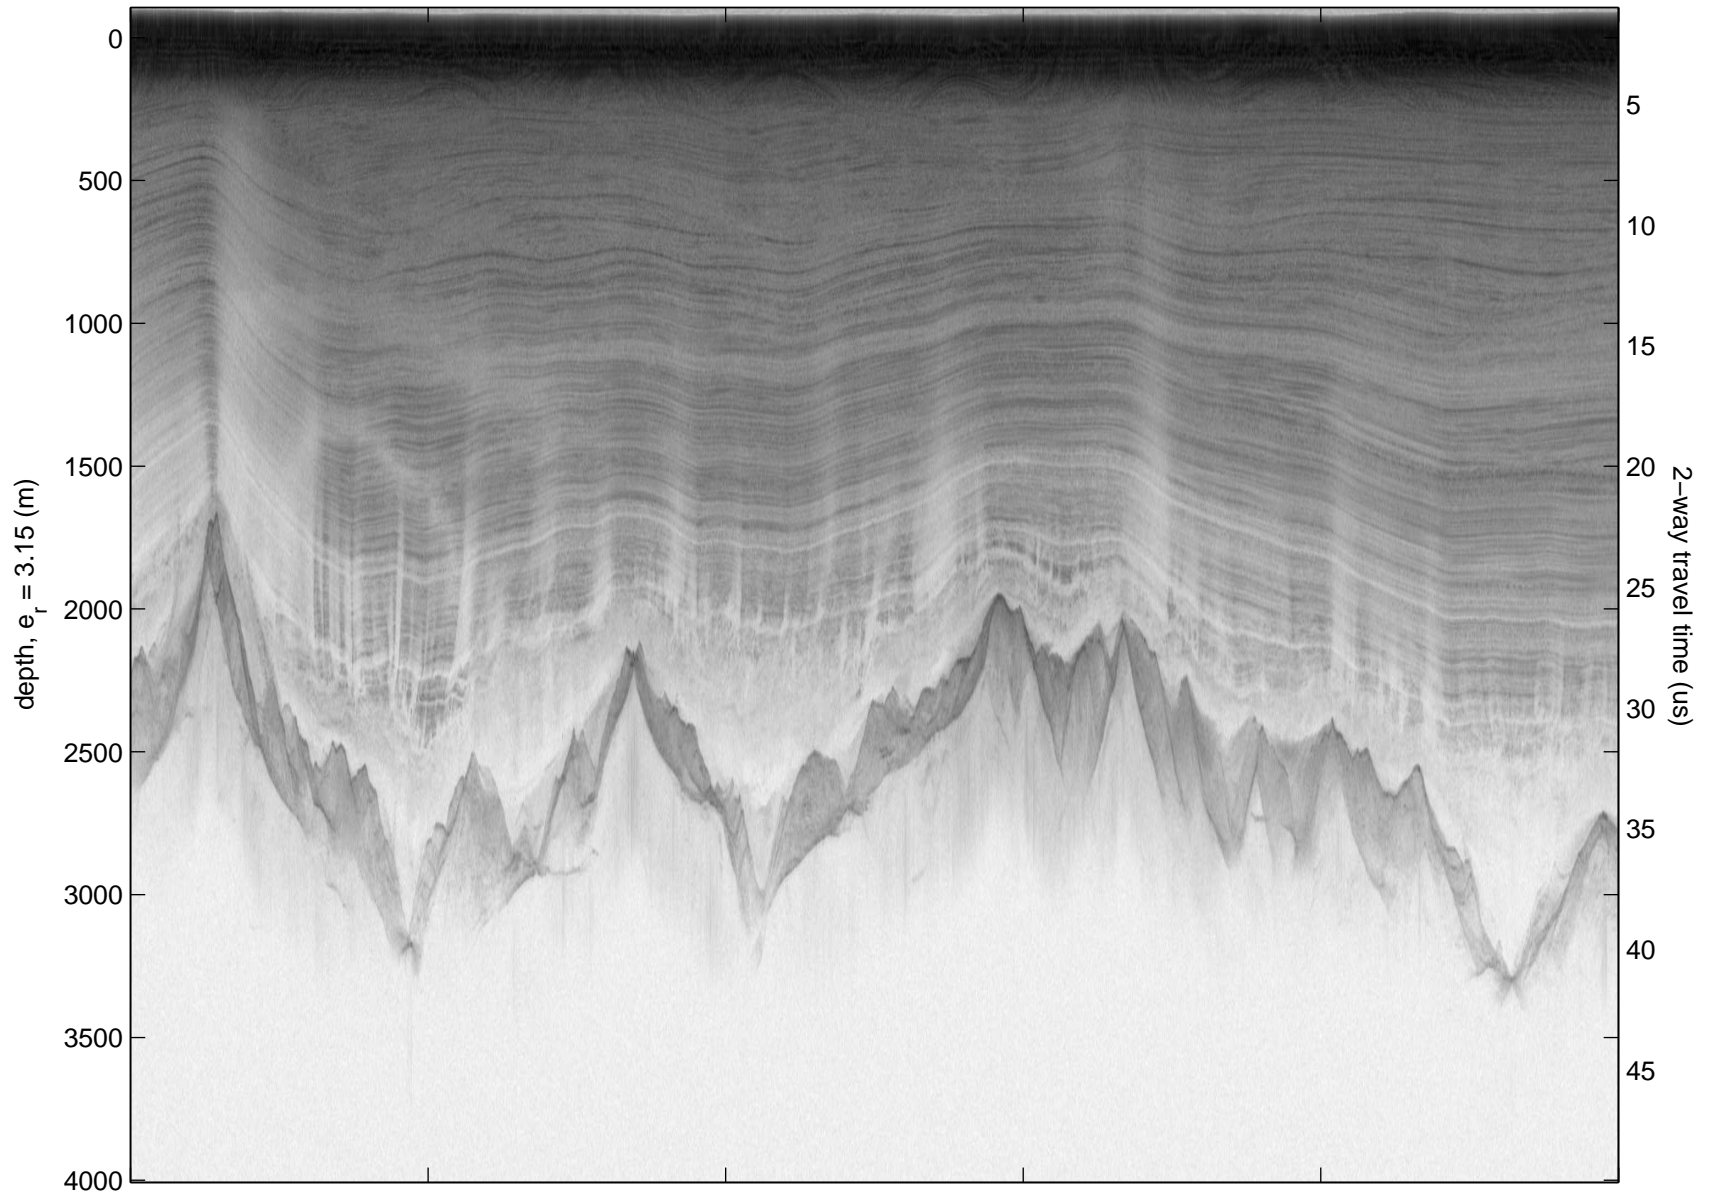

Data Frame ID: 20081229\_01\_007

Data Frame ID: 20081229\_01\_008

Data Frame ID: 20081229\_01\_008

Data Frame ID: 20081229\_01\_009

Data Frame ID: 20081229\_01\_009

Data Frame ID: 20081229\_01\_010

Data Frame ID: 20081229\_01\_010

Data Frame ID: 20081229\_01\_011

Data Frame ID: 20081229\_01\_011

Data Frame ID: 20081229\_01\_012

0.00 km	9.89 km	19.76 km	distance	29.64 km	39.50 km	49.37 km
80.927 S	80.839 S	80.752 S	latitude	80.664 S	80.577 S	80.489 S
71.729 E	71.809 E	71.883 E	longitude	71.960 E	72.034 E	72.108 E