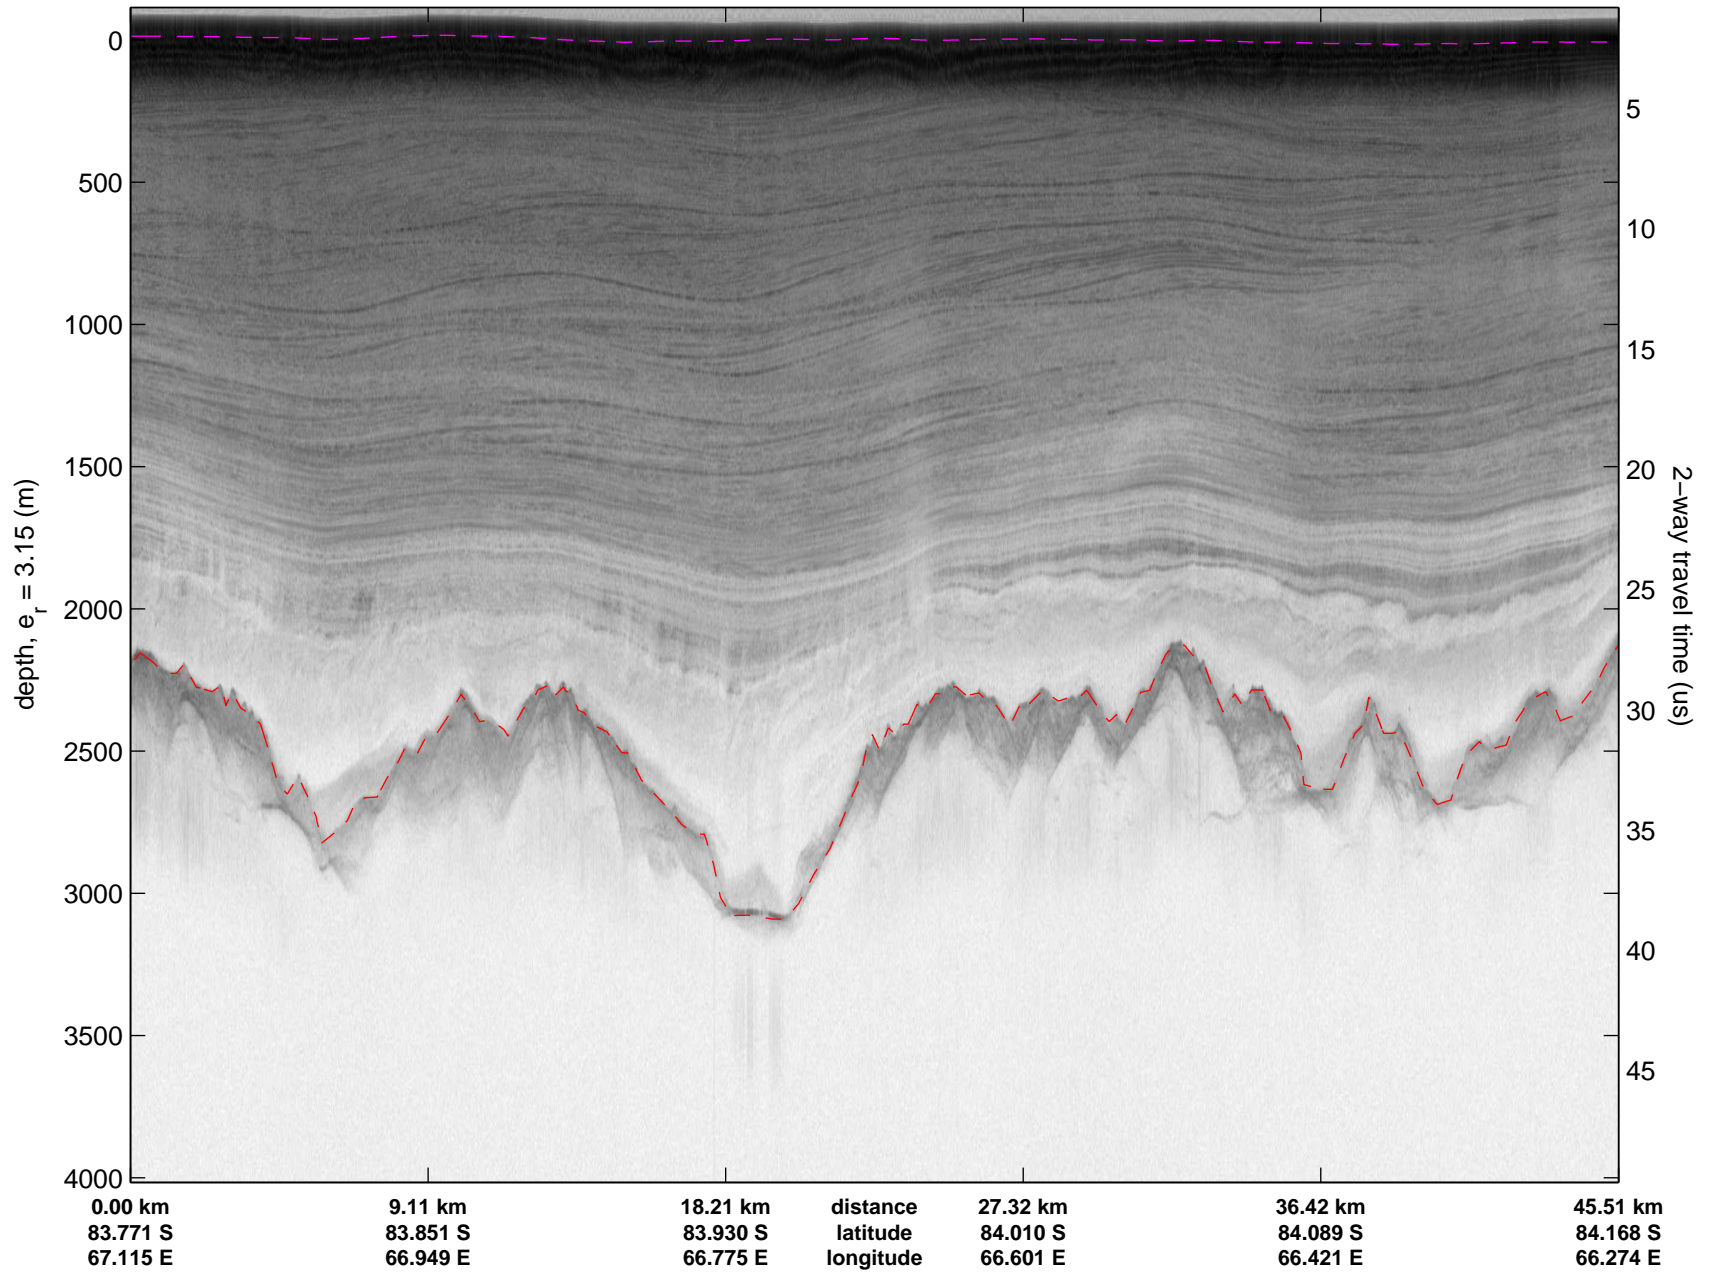

Data Frame ID: 20081229\_01\_022

Data Frame ID: 20081229\_01\_023

Data Frame ID: 20081229\_01\_023

Data Frame ID: 20081229\_01\_024

Data Frame ID: 20081229\_01\_024

Data Frame ID: 20081229\_01\_025

0.00 km	9.88 km	19.76 km	distance	29.63 km	39.49 km	49.36 km
83.348 S	83.435 S	83.521 S	latitude	83.608 S	83.694 S	83.780 S
67.938 E	67.778 E	67.615 E	longitude	67.447 E	67.274 E	67.098 E

Data Frame ID: 20081229\_01\_025

Data Frame ID: 20081229\_01\_026

Data Frame ID: 20081229\_01\_026

Data Frame ID: 20081229\_01\_027

Data Frame ID: 20081229\_01\_027

Data Frame ID: 20081229\_01\_028

0.00 km	9.50 km	18.99 km	distance	28.49 km	37.97 km	47.45 km
84.320 S	84.345 S	84.368 S	latitude	84.390 S	84.411 S	84.432 S
70.136 E	70.959 E	71.789 E	longitude	72.626 E	73.469 E	74.316 E

Data Frame ID: 20081229\_01\_028

0.00 km	9.50 km	18.99 km	distance	28.49 km	37.97 km	47.45 km
84.320 S	84.345 S	84.368 S	latitude	84.390 S	84.411 S	84.432 S
70.136 E	70.959 E	71.789 E	longitude	72.626 E	73.469 E	74.316 E