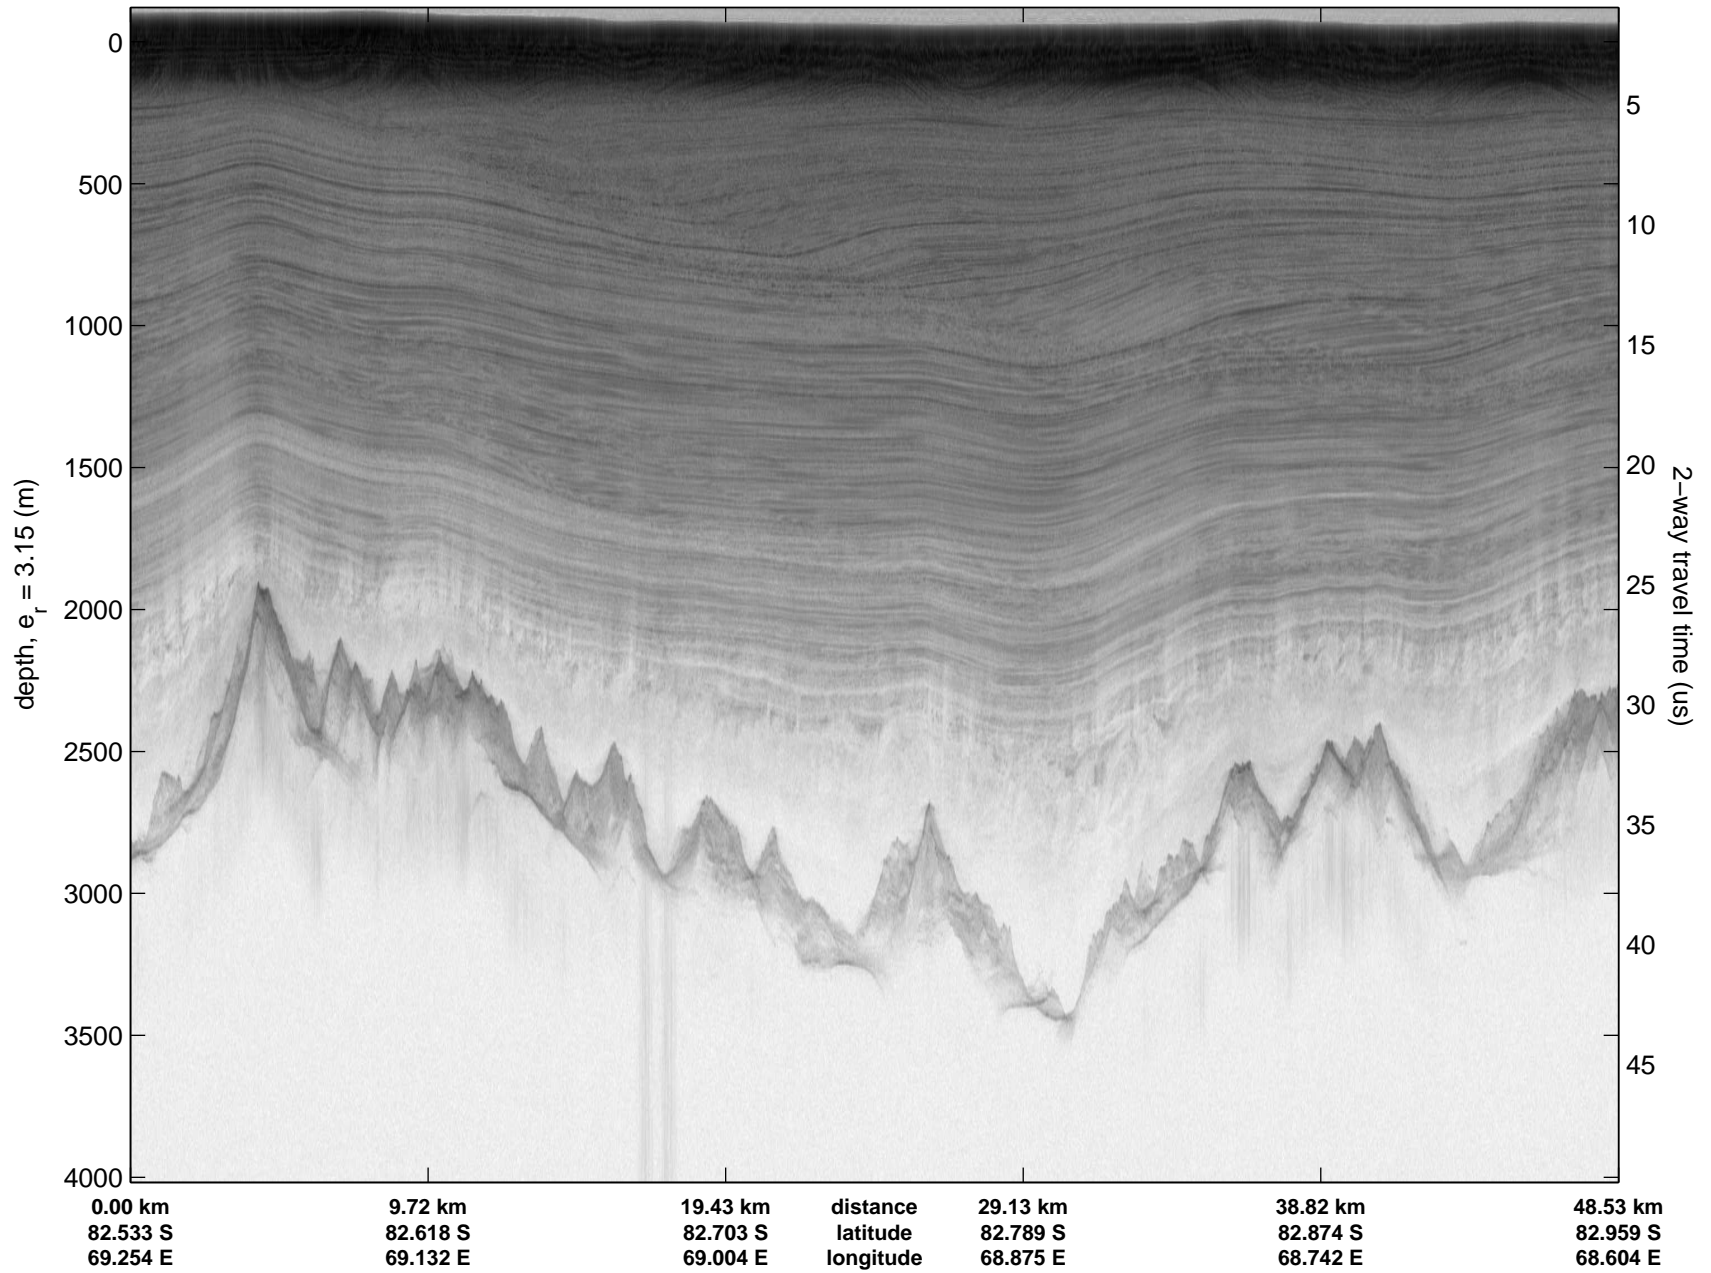

Data Frame ID: 20081229\_01\_021

Data Frame ID: 20081229\_01\_022

0.00 km	9.28 km	18.54 km	distance	27.80 km	37.07 km	46.32 km
82.133 S	82.215 S	82.297 S	latitude	82.378 S	82.460 S	82.541 S
69.799 E	69.694 E	69.585 E	longitude	69.474 E	69.357 E	69.243 E

Data Frame ID: 20081229\_01\_022

Data Frame ID: 20081229\_01\_023

Data Frame ID: 20081229\_01\_023

Data Frame ID: 20081229\_01\_024

Data Frame ID: 20081229\_01\_024

Data Frame ID: 20081229\_01\_025

0.00 km	9.88 km	19.76 km	distance	29.63 km	39.49 km	49.36 km
83.348 S	83.435 S	83.521 S	latitude	83.608 S	83.694 S	83.780 S
67.938 E	67.778 E	67.615 E	longitude	67.447 E	67.274 E	67.098 E