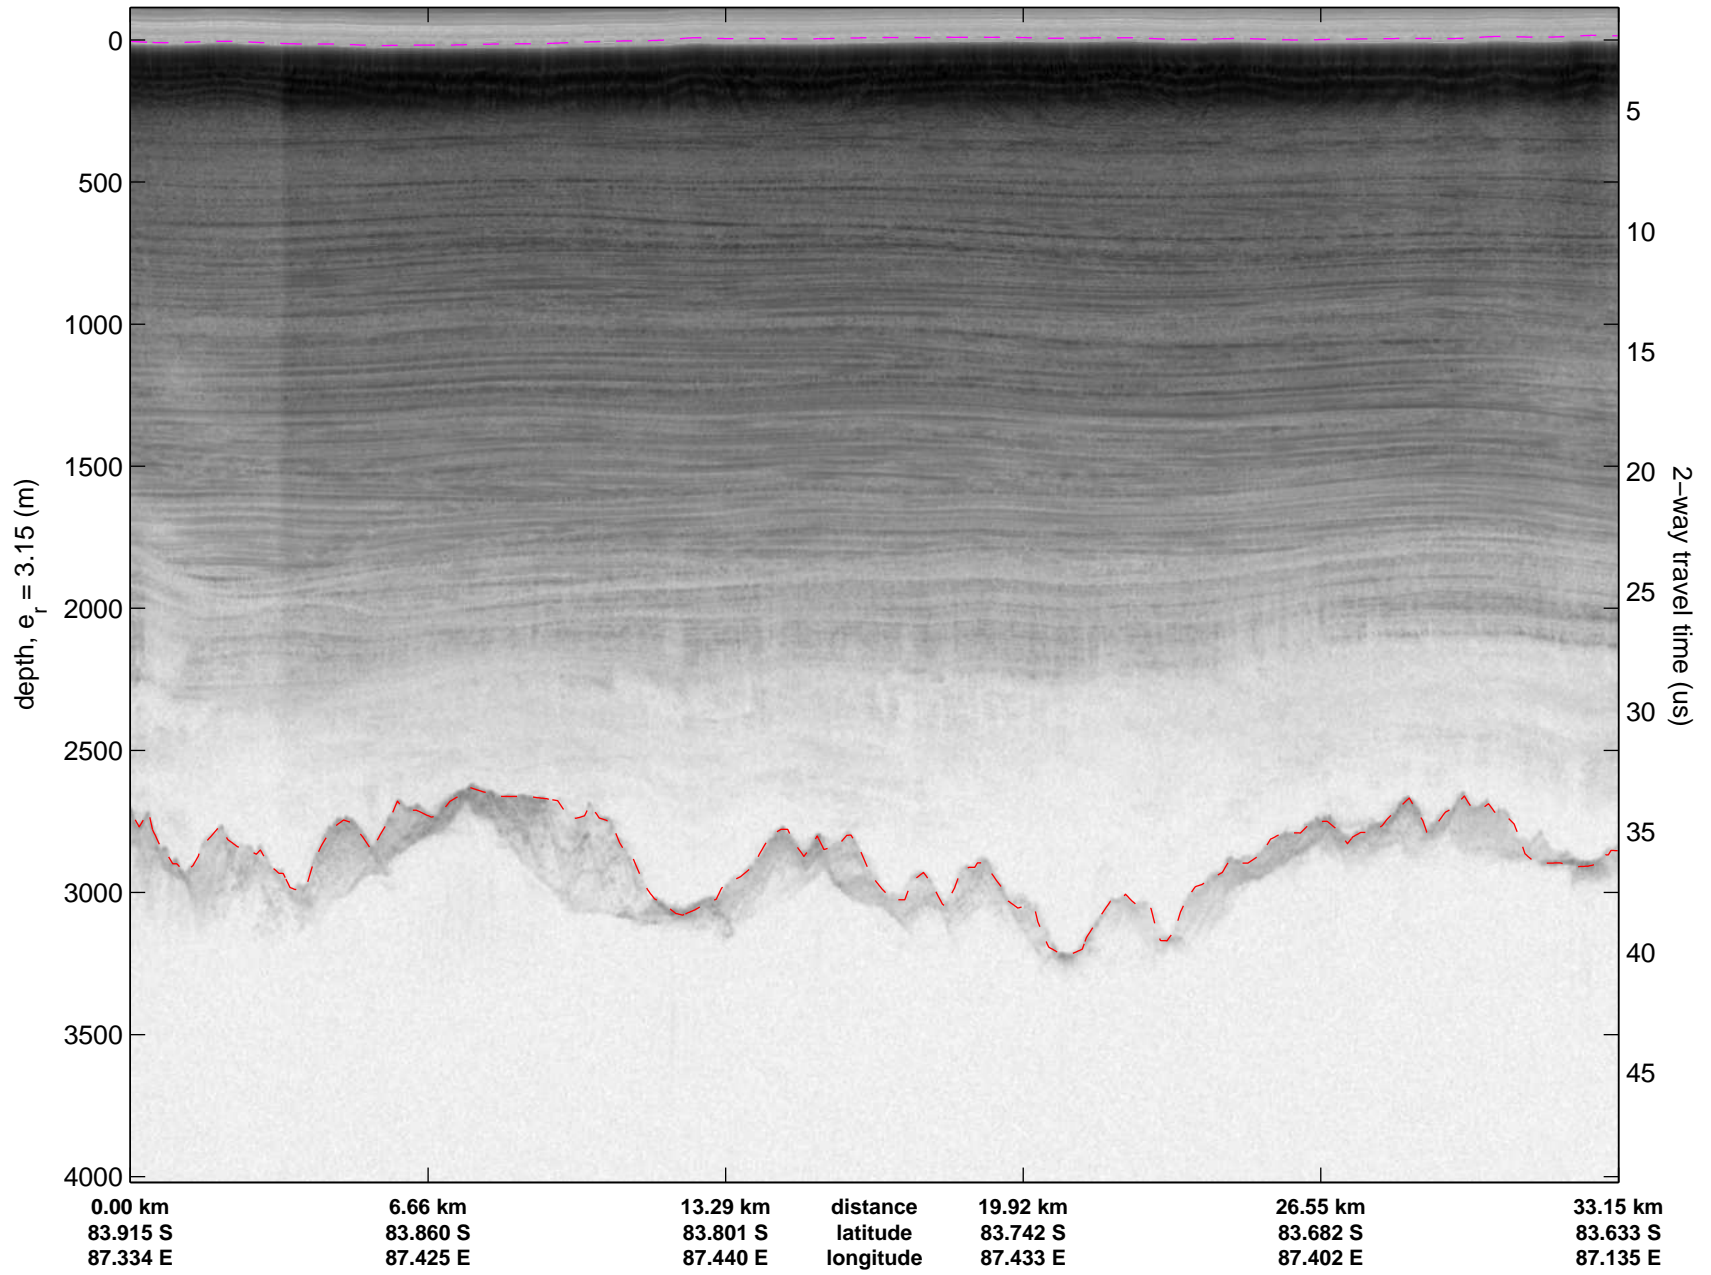

Data Frame ID: 20081228\_05\_015

Data Frame ID: 20081228\_05\_016

Data Frame ID: 20081228\_05\_016

Data Frame ID: 20081228\_05\_017

Data Frame ID: 20081228\_05\_017

Data Frame ID: 20081228\_05\_018

0.00 km	6.12 km	12.21 km	distance	18.33 km	24.42 km	30.51 km
83.639 S	83.635 S	83.634 S	latitude	83.633 S	83.639 S	83.643 S
87.193 E	86.730 E	86.252 E	longitude	85.767 E	85.278 E	84.788 E

Data Frame ID: 20081228\_05\_018

Data Frame ID: 20081228\_05\_019

Data Frame ID: 20081228\_05\_019

Data Frame ID: 20081228\_05\_020

0.00 km	9.69 km	19.38 km	distance	29.07 km	38.76 km	48.45 km
83.664 S	83.665 S	83.665 S	latitude	83.664 S	83.662 S	83.658 S
81.258 E	80.472 E	79.686 E	longitude	78.901 E	78.116 E	77.331 E