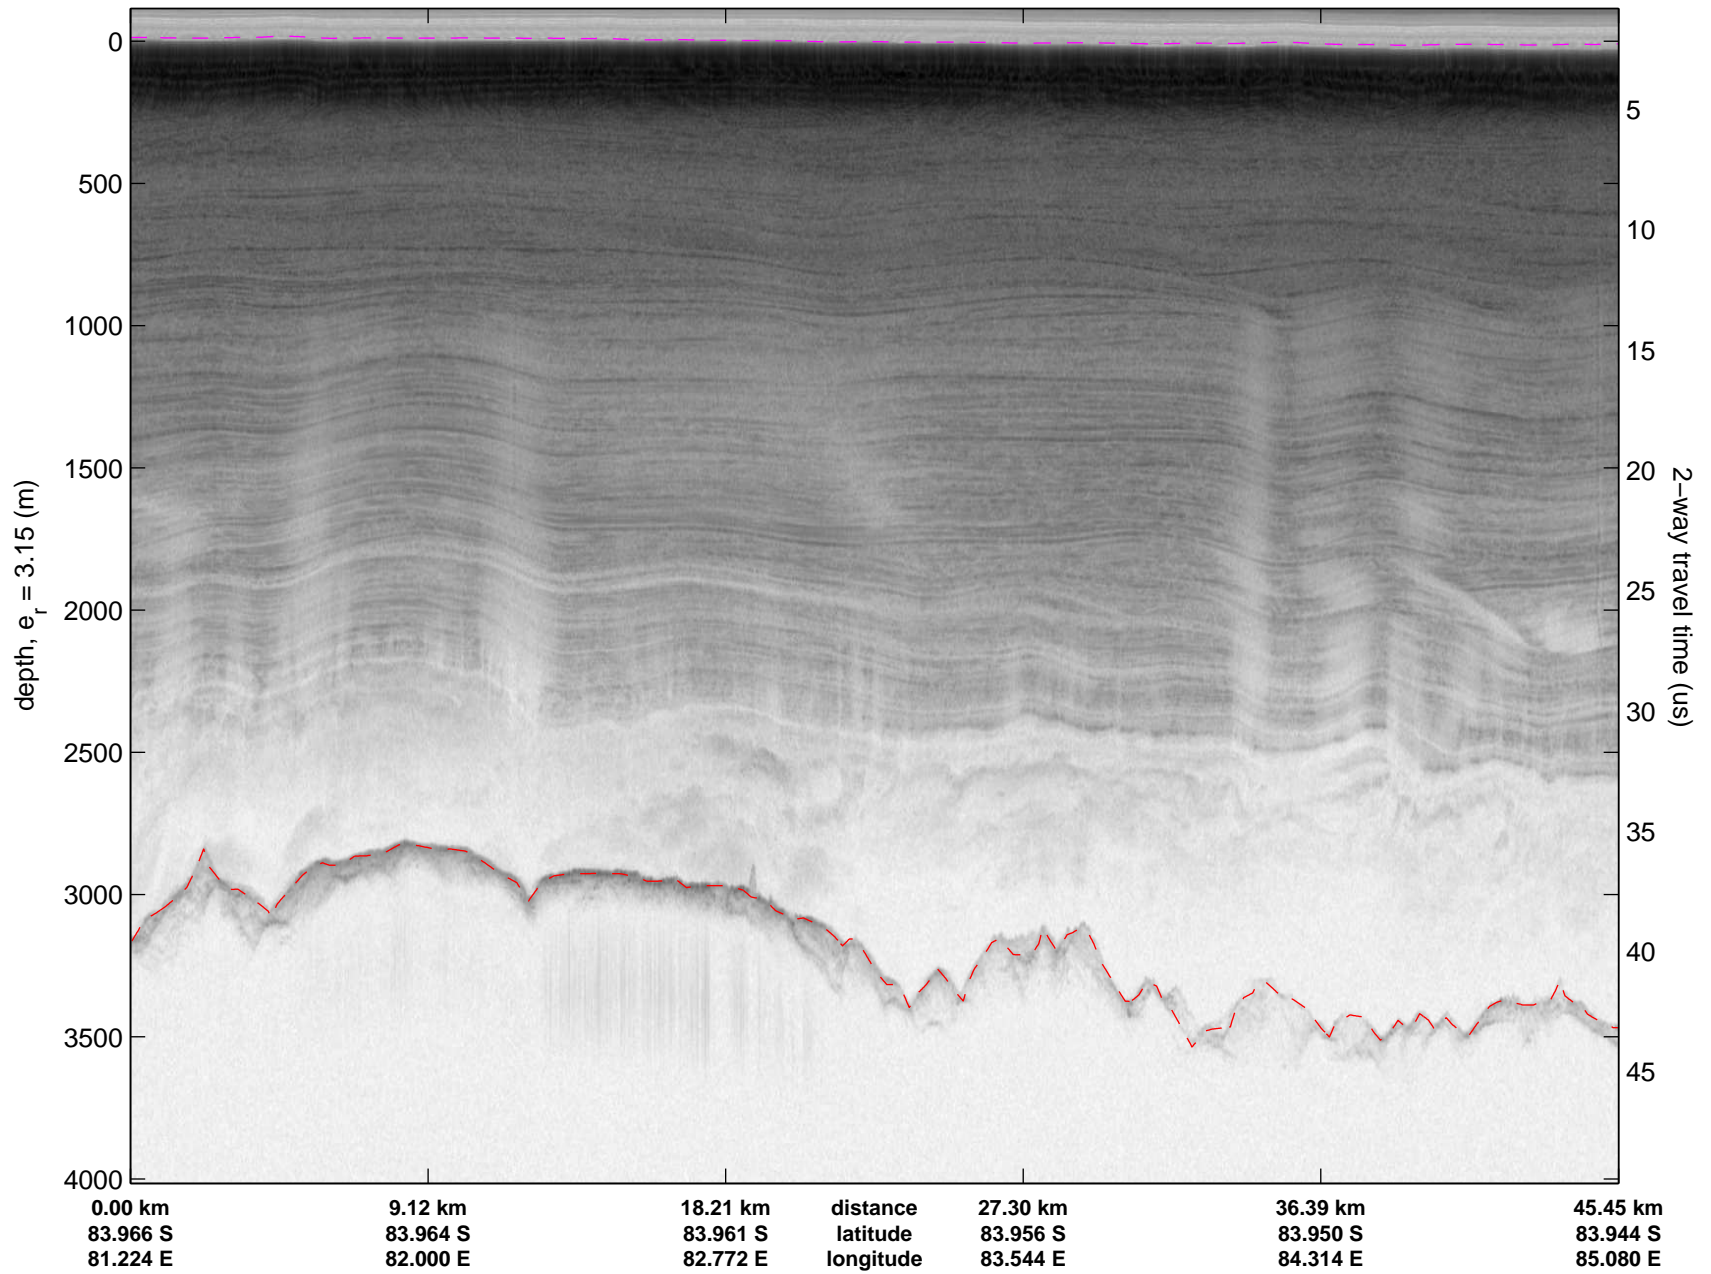

Data Frame ID: 20081228\_05\_014

Data Frame ID: 20081228\_05\_015

0.00 km	9.12 km	18.21 km	distance	27.30 km	36.39 km	45.45 km
83.966 S	83.964 S	83.961 S	latitude	83.956 S	83.950 S	83.944 S
81.224 E	82.000 E	82.772 E	longitude	83.544 E	84.314 E	85.080 E

Data Frame ID: 20081228\_05\_015

Data Frame ID: 20081228\_05\_016

Data Frame ID: 20081228\_05\_016

Data Frame ID: 20081228\_05\_017

Data Frame ID: 20081228\_05\_017

Data Frame ID: 20081228\_05\_018

0.00 km	6.12 km	12.21 km	distance	18.33 km	24.42 km	30.51 km
83.639 S	83.635 S	83.634 S	latitude	83.633 S	83.639 S	83.643 S
87.193 E	86.730 E	86.252 E	longitude	85.767 E	85.278 E	84.788 E