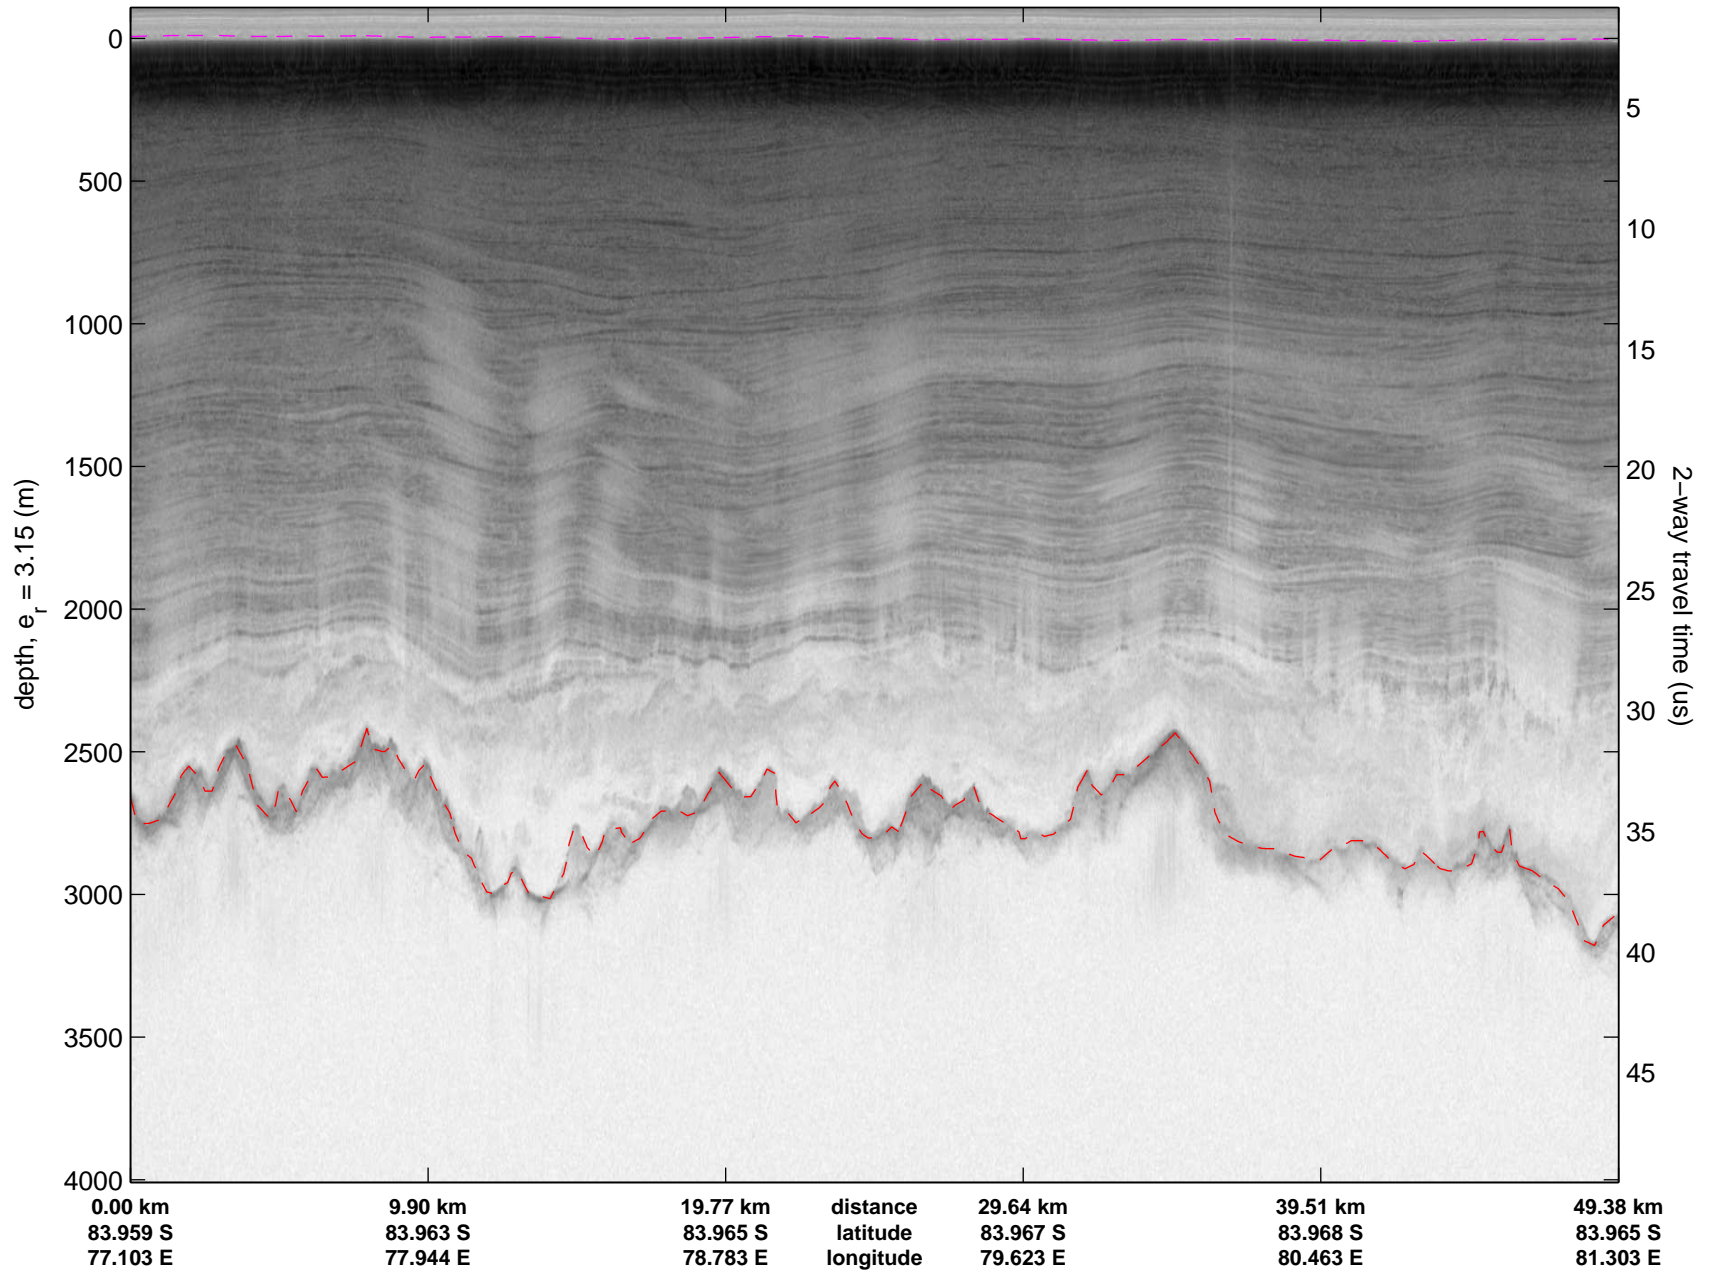

Data Frame ID: 20081228\_05\_013

Data Frame ID: 20081228\_05\_014

0.00 km	9.90 km	19.77 km	distance	29.64 km	39.51 km	49.38 km
83.959 S	83.963 S	83.965 S	latitude	83.967 S	83.968 S	83.965 S
77.103 E	77.944 E	78.783 E	longitude	79.623 E	80.463 E	81.303 E

Data Frame ID: 20081228\_05\_014

Data Frame ID: 20081228\_05\_015

0.00 km	9.12 km	18.21 km	distance	27.30 km	36.39 km	45.45 km
83.966 S	83.964 S	83.961 S	latitude	83.956 S	83.950 S	83.944 S
81.224 E	82.000 E	82.772 E	longitude	83.544 E	84.314 E	85.080 E