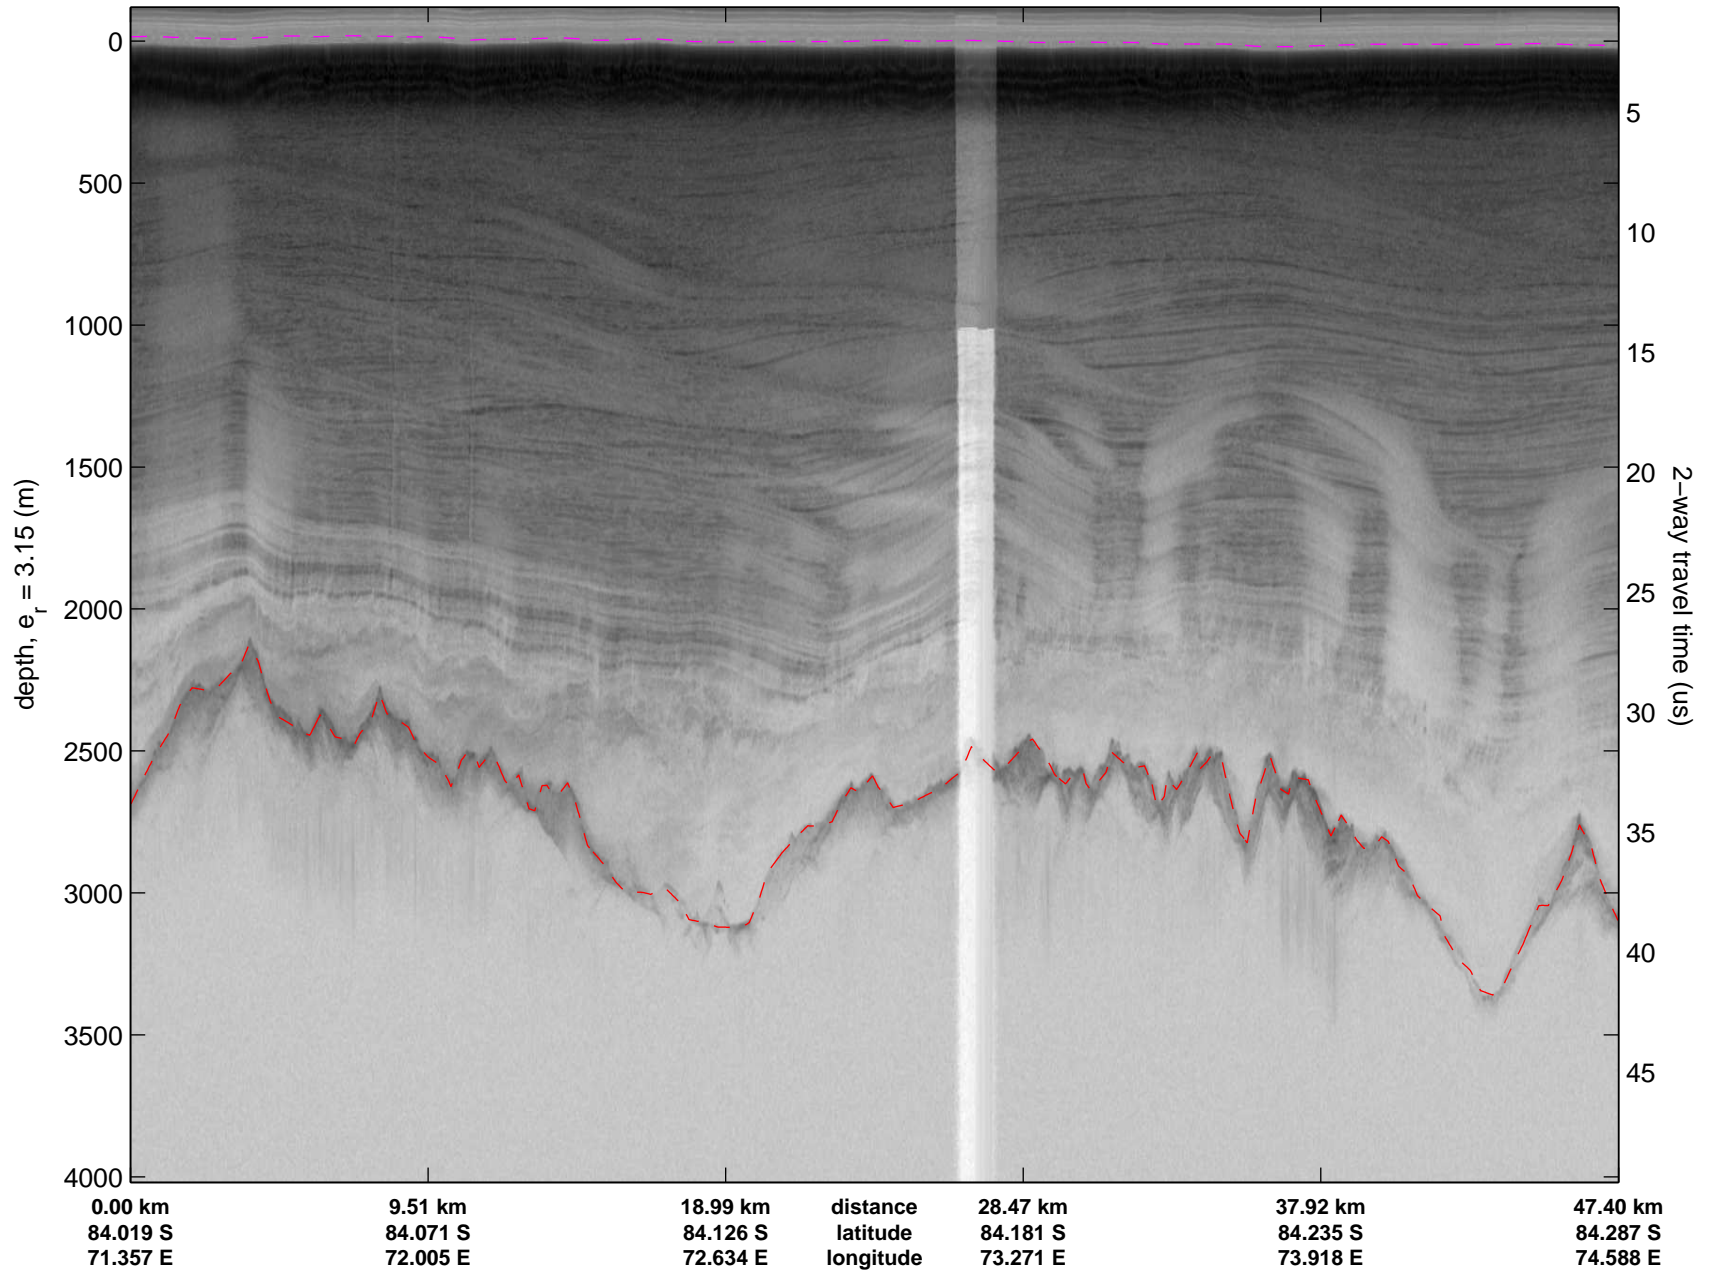

Data Frame ID: 20081228_05_026