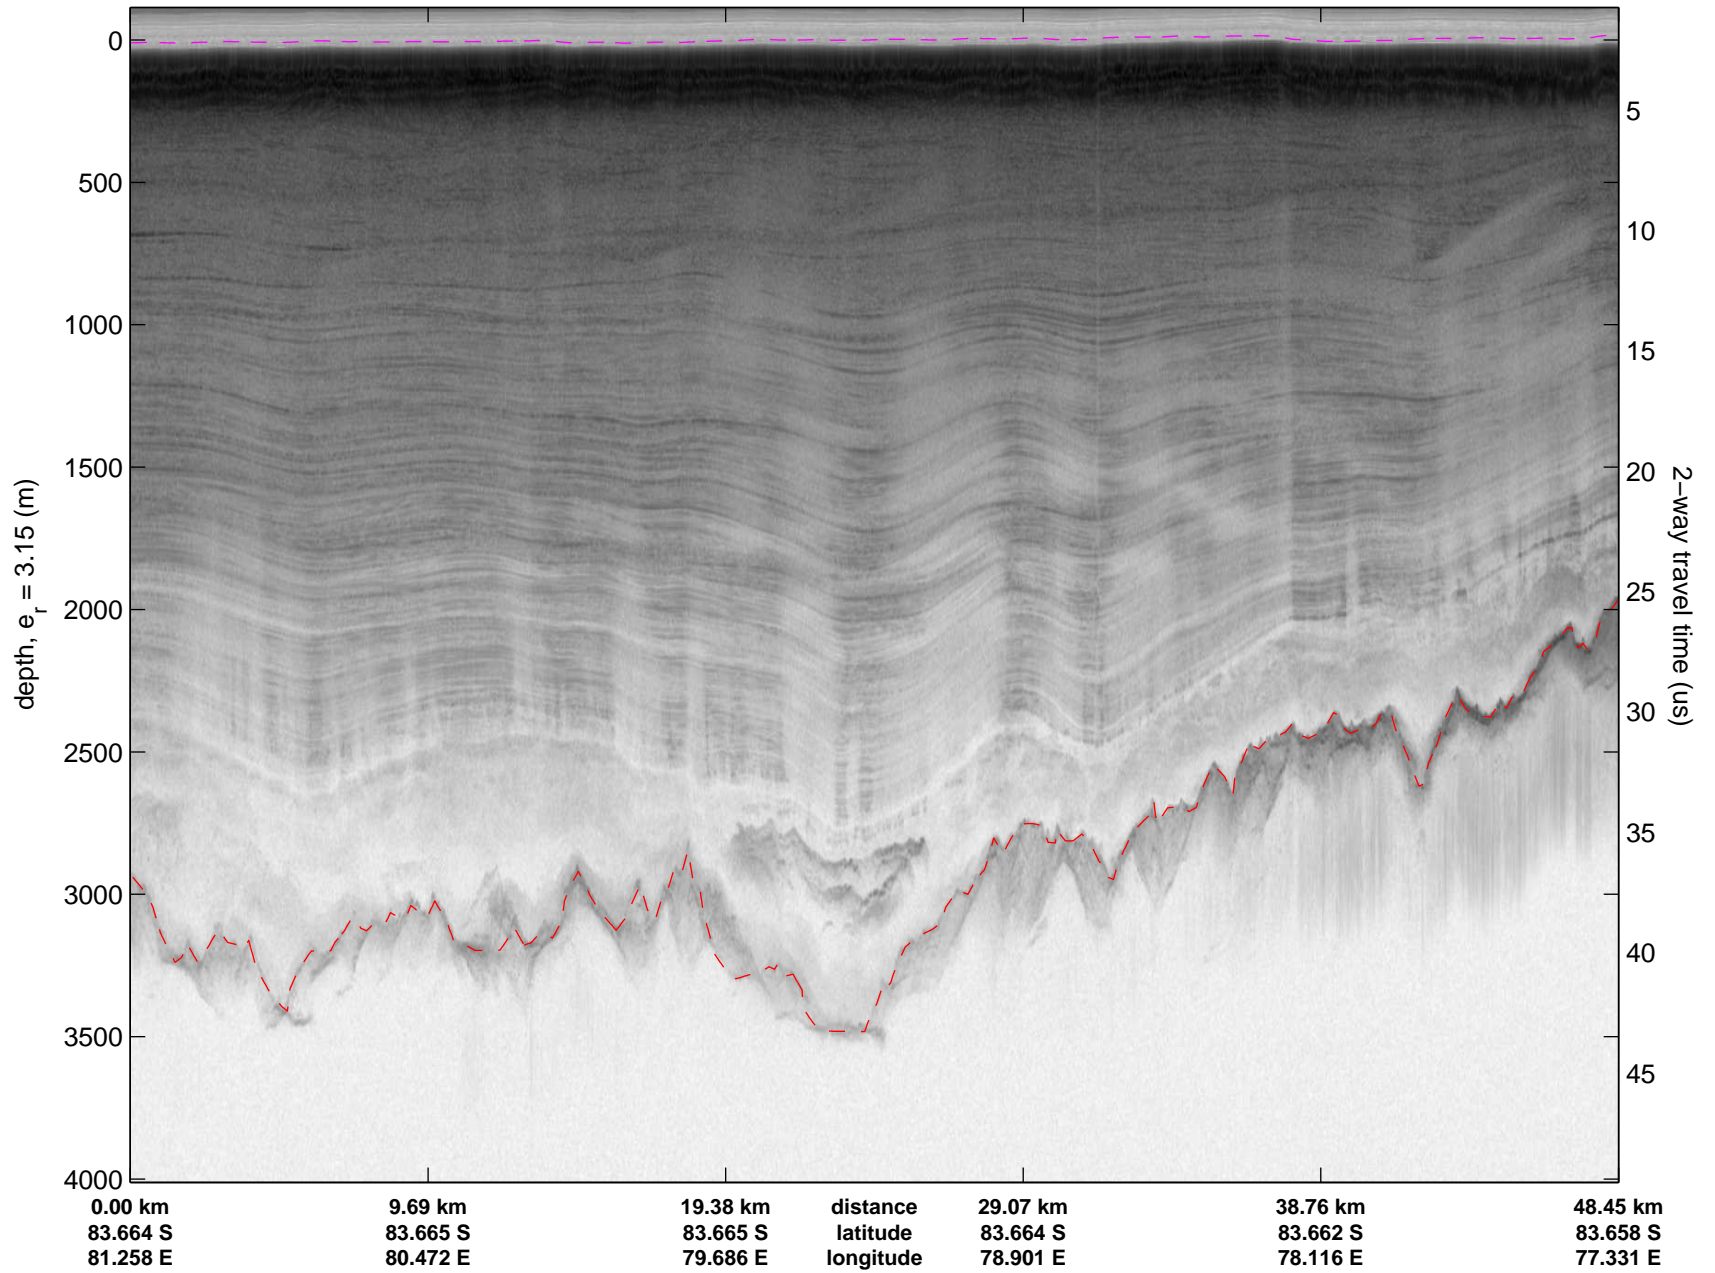

Data Frame ID: 20081228\_05\_018

Data Frame ID: 20081228\_05\_019

Data Frame ID: 20081228\_05\_019

Data Frame ID: 20081228\_05\_020

0.00 km	9.69 km	19.38 km	distance	29.07 km	38.76 km	48.45 km
83.664 S	83.665 S	83.665 S	latitude	83.664 S	83.662 S	83.658 S
81.258 E	80.472 E	79.686 E	longitude	78.901 E	78.116 E	77.331 E

Data Frame ID: 20081228\_05\_020

Data Frame ID: 20081228\_05\_021

0.00 km	9.63 km	19.26 km	distance	28.86 km	38.49 km	48.09 km
83.659 S	83.654 S	83.649 S	latitude	83.642 S	83.634 S	83.625 S
77.406 E	76.627 E	75.850 E	longitude	75.076 E	74.302 E	73.532 E