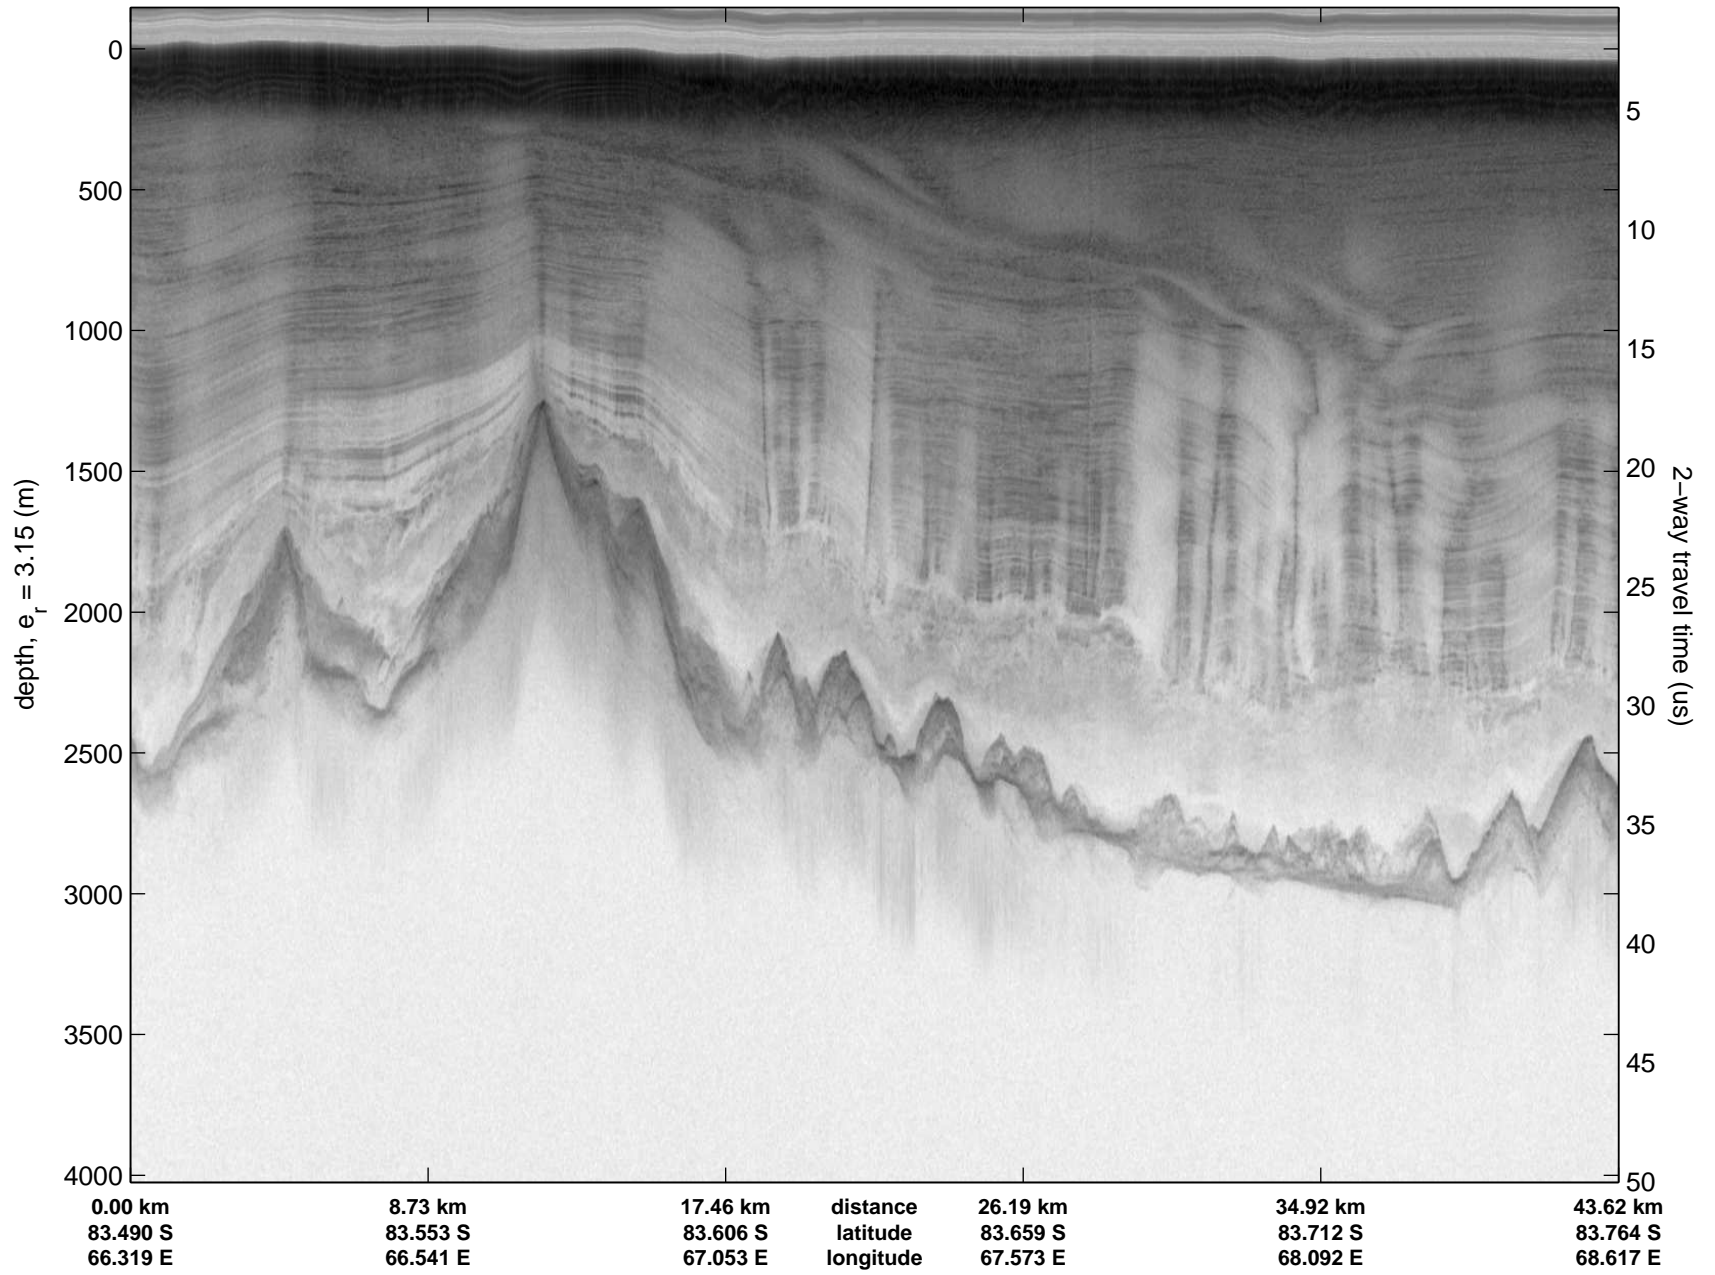

Data Frame ID: 20081228\_05\_023

Data Frame ID: 20081228\_05\_023

Data Frame ID: 20081228\_05\_024

Data Frame ID: 20081228\_05\_024

Data Frame ID: 20081228\_05\_025

0.00 km	9.06 km	18.09 km	distance	27.12 km	36.15 km	45.18 km
83.759 S	83.811 S	83.863 S	latitude	83.916 S	83.971 S	84.024 S
68.560 E	69.136 E	69.712 E	longitude	70.283 E	70.846 E	71.421 E