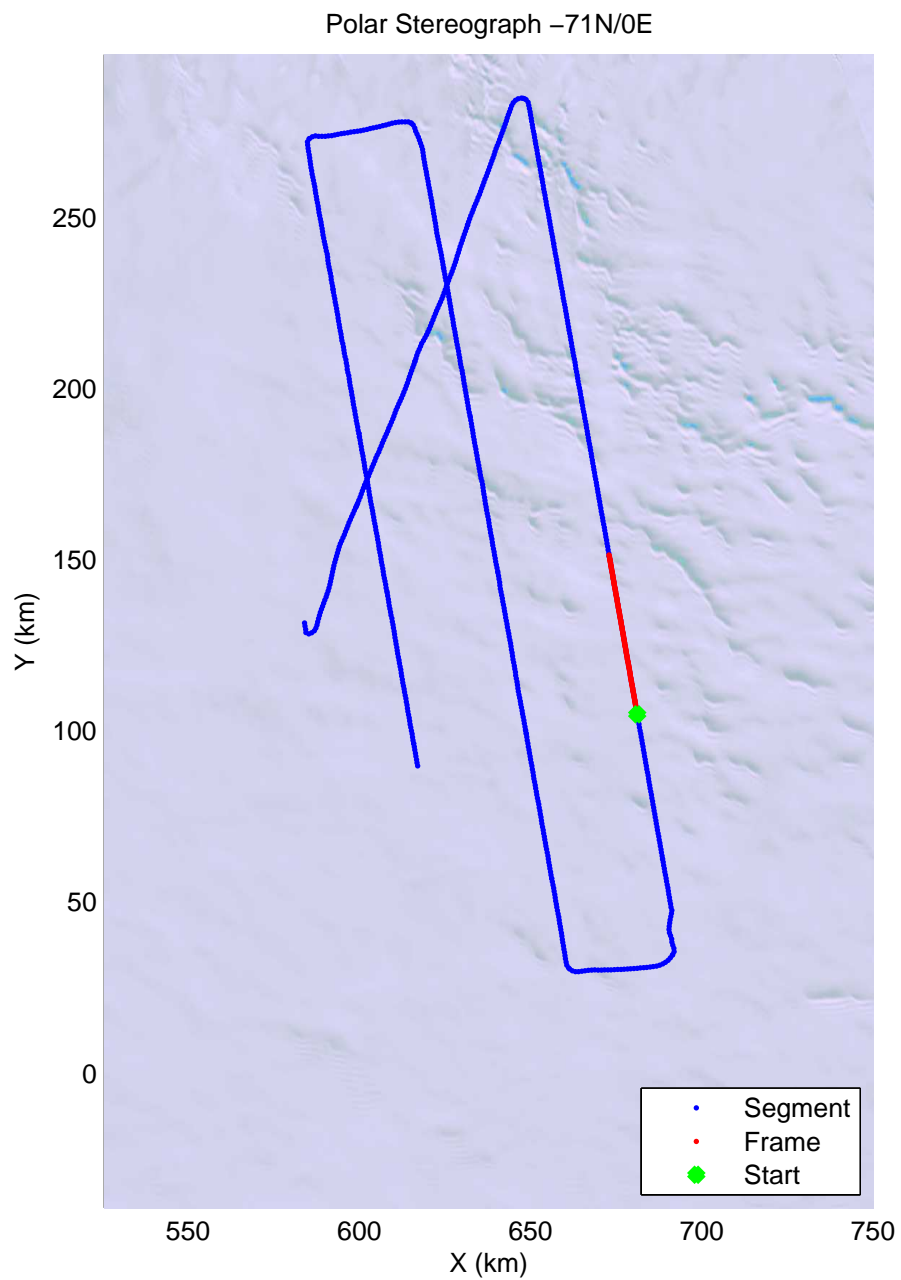

Data Frame ID: 20081228\_05\_018

Data Frame ID: 20081228\_05\_019

Data Frame ID: 20081228\_05\_019

Data Frame ID: 20081228\_05\_020

0.00 km	9.69 km	19.38 km	distance	29.07 km	38.76 km	48.45 km
83.664 S	83.665 S	83.665 S	latitude	83.664 S	83.662 S	83.658 S
81.258 E	80.472 E	79.686 E	longitude	78.901 E	78.116 E	77.331 E