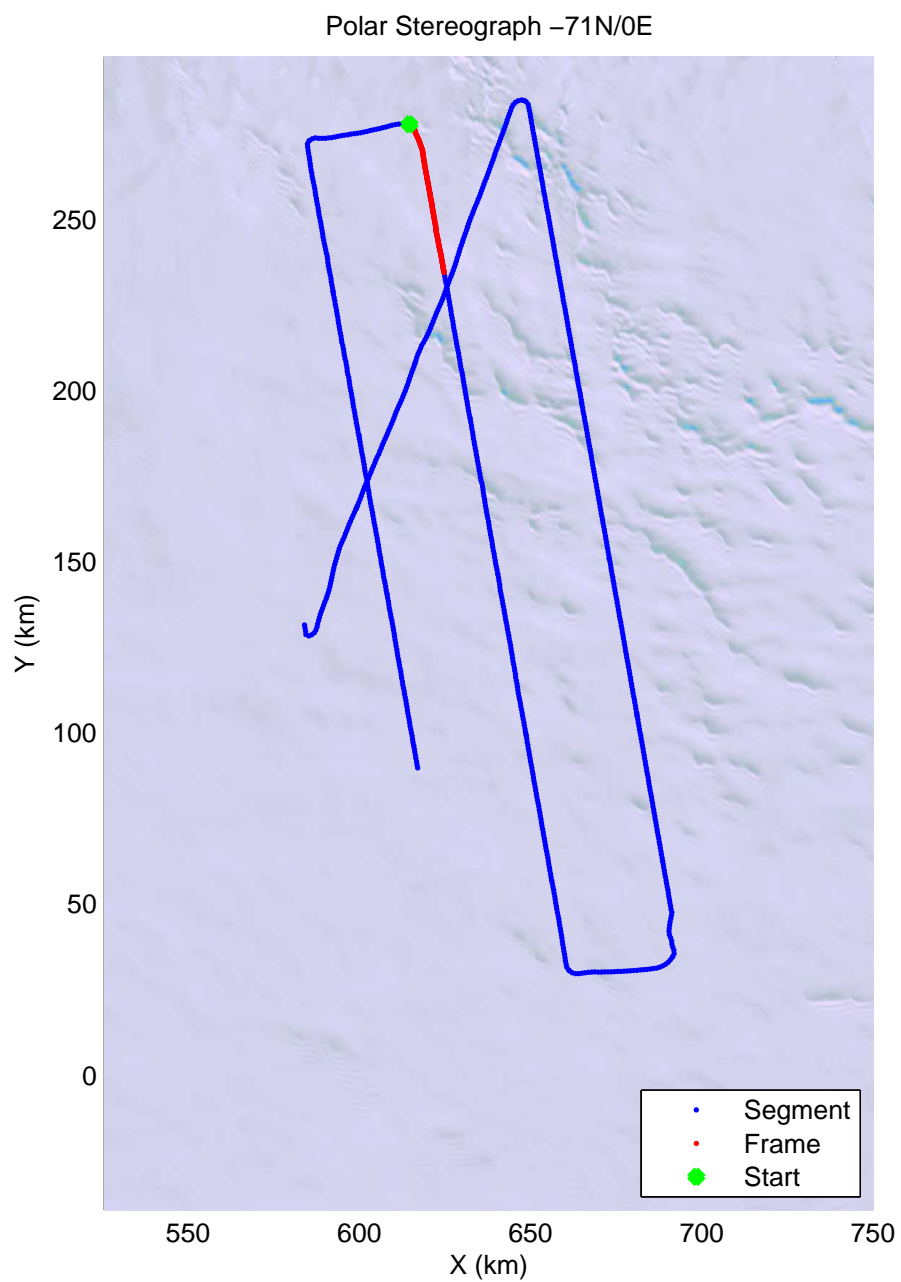

Data Frame ID: 20081228\_05\_009

Data Frame ID: 20081228\_05\_010

Data Frame ID: 20081228\_05\_010

Data Frame ID: 20081228\_05\_011

0.00 km	9.24 km	18.45 km	distance	27.66 km	36.87 km	46.08 km
83.799 S	83.796 S	83.815 S	latitude	83.833 S	83.850 S	83.865 S
65.694 E	66.440 E	67.182 E	longitude	67.930 E	68.682 E	69.440 E