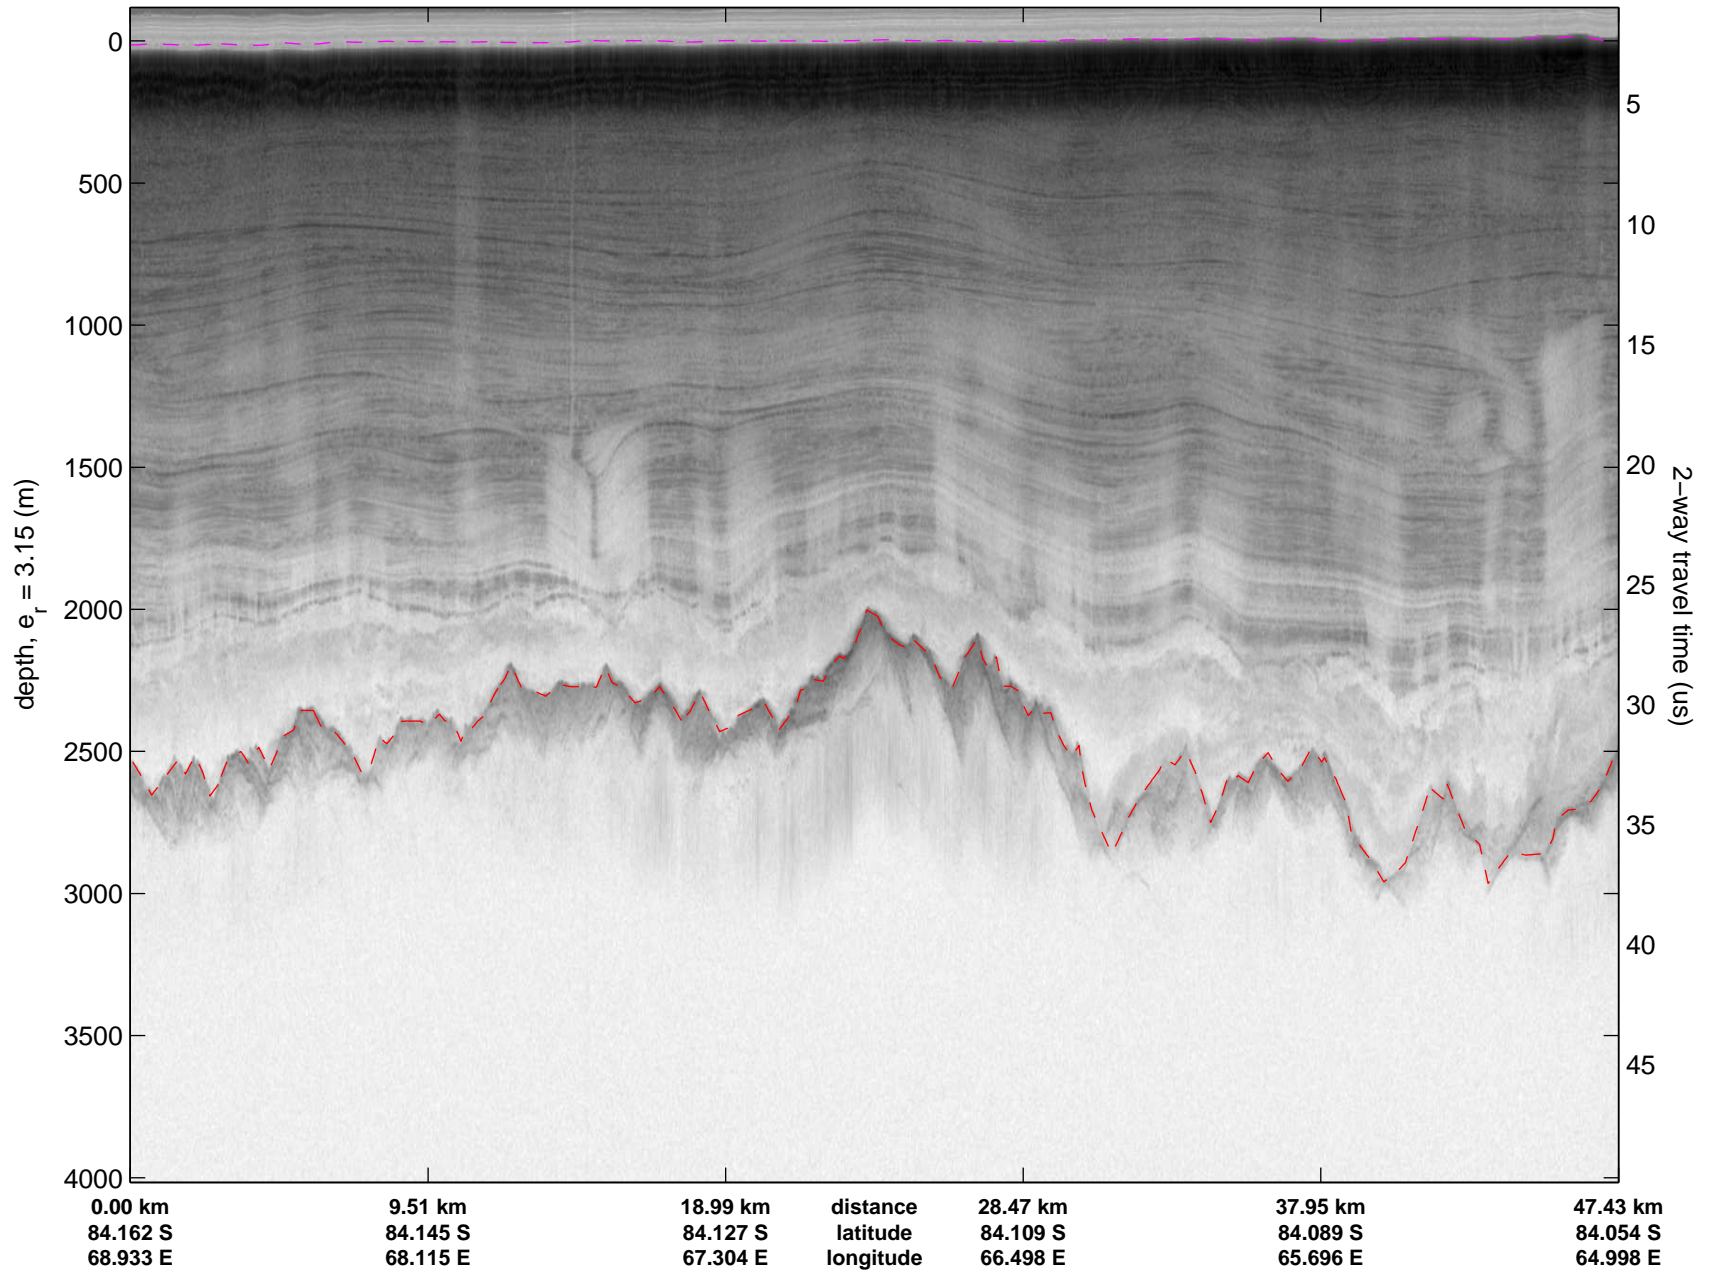

Data Frame ID: 20081228\_05\_008

Data Frame ID: 20081228\_05\_009

0.00 km	9.51 km	18.99 km	distance	28.47 km	37.95 km	47.43 km
84.162 S	84.145 S	84.127 S	latitude	84.109 S	84.089 S	84.054 S
68.933 E	68.115 E	67.304 E	longitude	66.498 E	65.696 E	64.998 E

Data Frame ID: 20081228\_05\_009

Data Frame ID: 20081228\_05\_010

Data Frame ID: 20081228\_05\_010

Data Frame ID: 20081228\_05\_011

0.00 km	9.24 km	18.45 km	distance	27.66 km	36.87 km	46.08 km
83.799 S	83.796 S	83.815 S	latitude	83.833 S	83.850 S	83.865 S
65.694 E	66.440 E	67.182 E	longitude	67.930 E	68.682 E	69.440 E