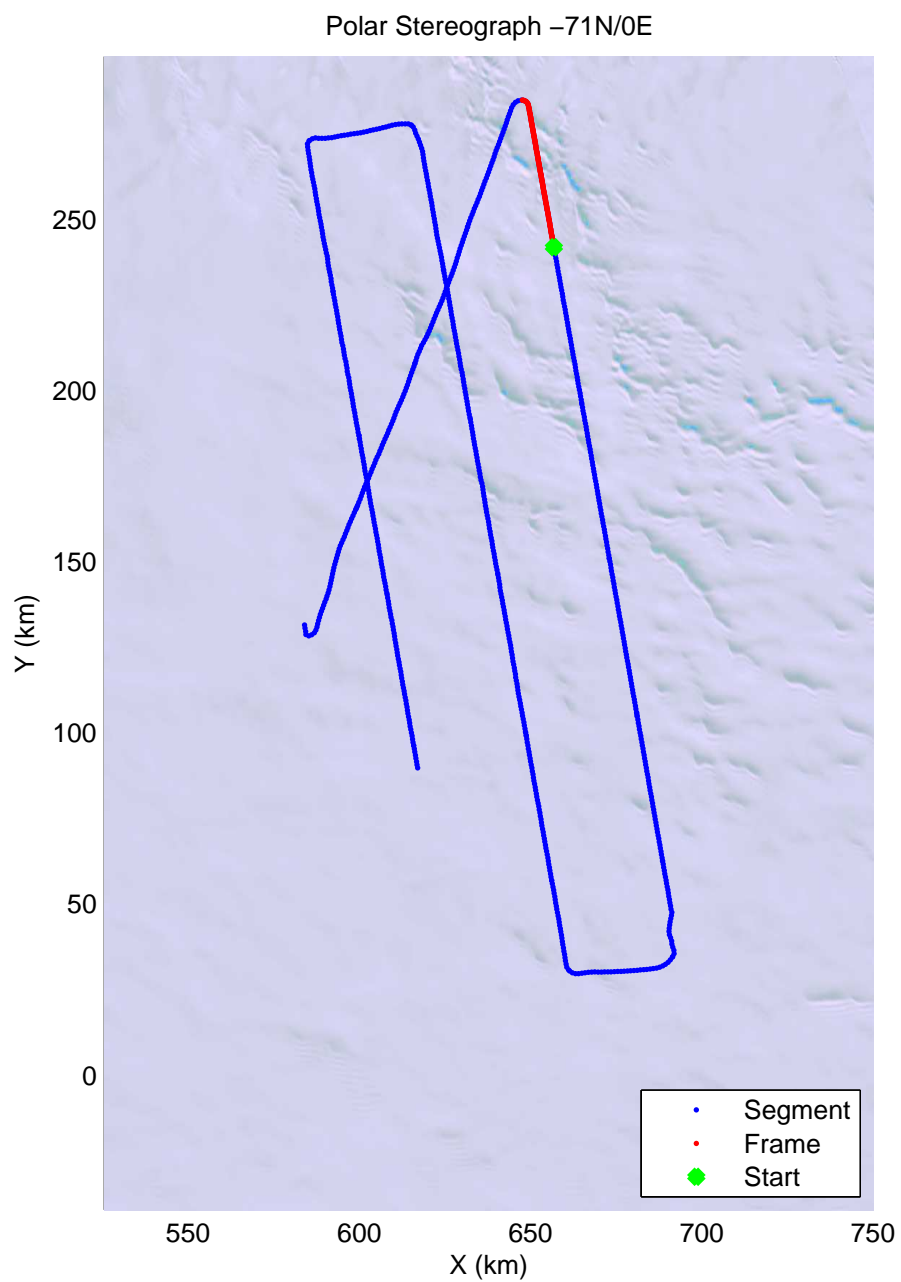

Data Frame ID: 20081228\_05\_021

Data Frame ID: 20081228\_05\_022

Data Frame ID: 20081228\_05\_022

0.00 km	9.81 km	19.59 km	distance	29.37 km	39.15 km	48.93 km
83.626 S	83.616 S	83.605 S	latitude	83.592 S	83.578 S	83.564 S
73.606 E	72.822 E	72.042 E	longitude	71.266 E	70.492 E	69.722 E