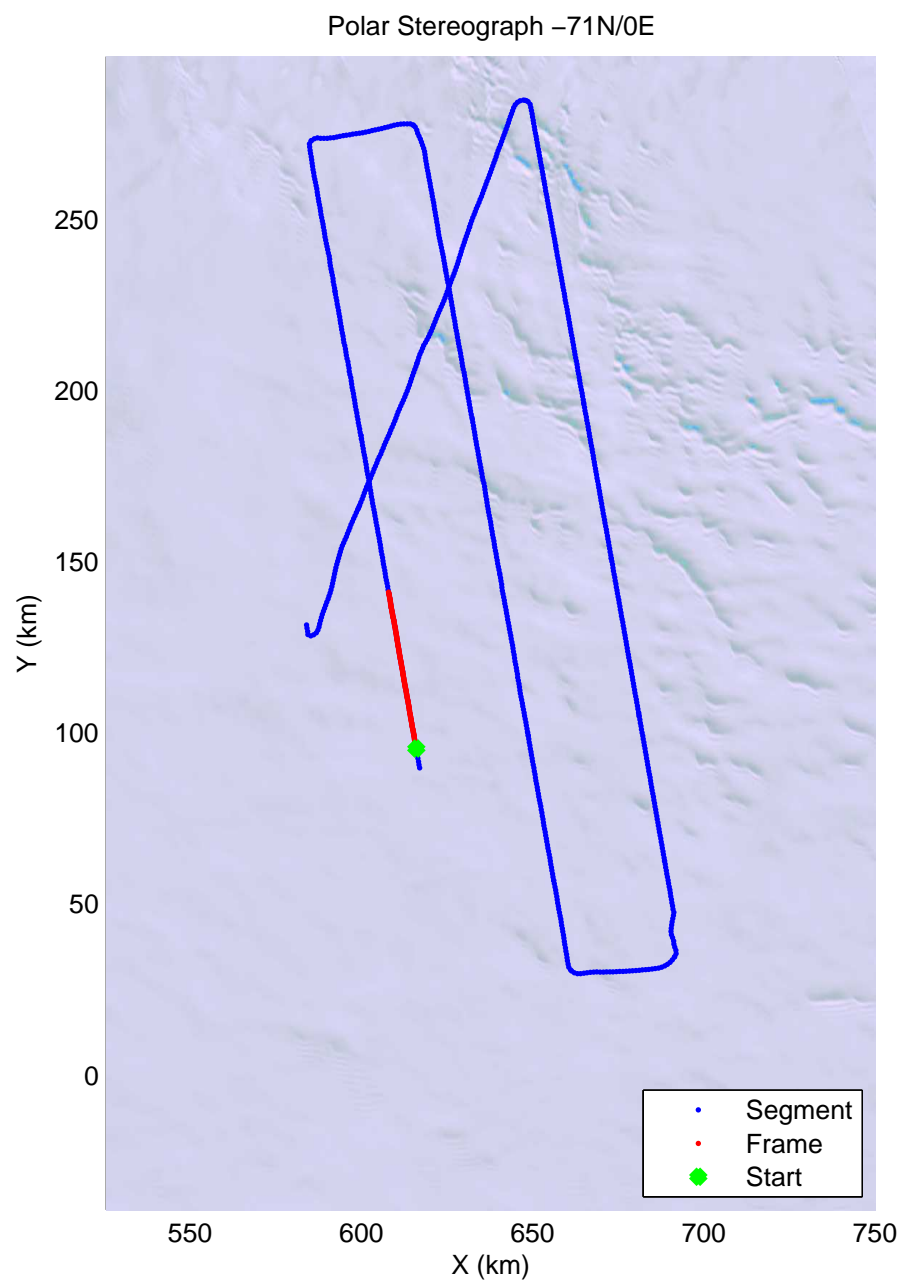

Data Frame ID: 20081228\_05\_005

0.00 km	9.42 km	18.81 km	distance	28.20 km	37.59 km	46.98 km
84.244 S	84.251 S	84.257 S	latitude	84.262 S	84.265 S	84.268 S
85.316 E	84.478 E	83.641 E	longitude	82.803 E	81.963 E	81.123 E