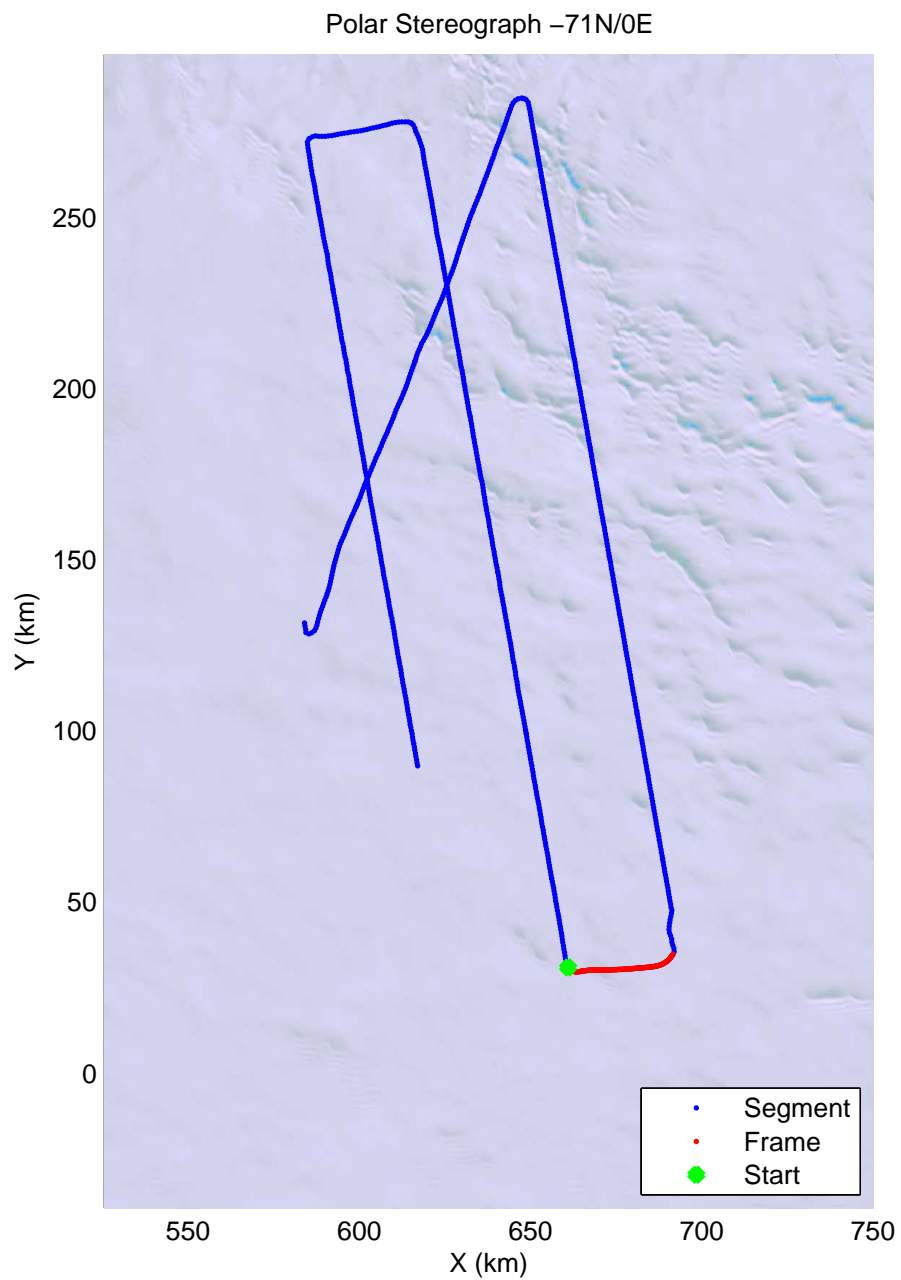

Data Frame ID: 20081228\_05\_015

Data Frame ID: 20081228\_05\_016

Data Frame ID: 20081228\_05\_016

Data Frame ID: 20081228\_05\_017

Data Frame ID: 20081228\_05\_017

Data Frame ID: 20081228\_05\_018

0.00 km	6.12 km	12.21 km	distance	18.33 km	24.42 km	30.51 km
83.639 S	83.635 S	83.634 S	latitude	83.633 S	83.639 S	83.643 S
87.193 E	86.730 E	86.252 E	longitude	85.767 E	85.278 E	84.788 E