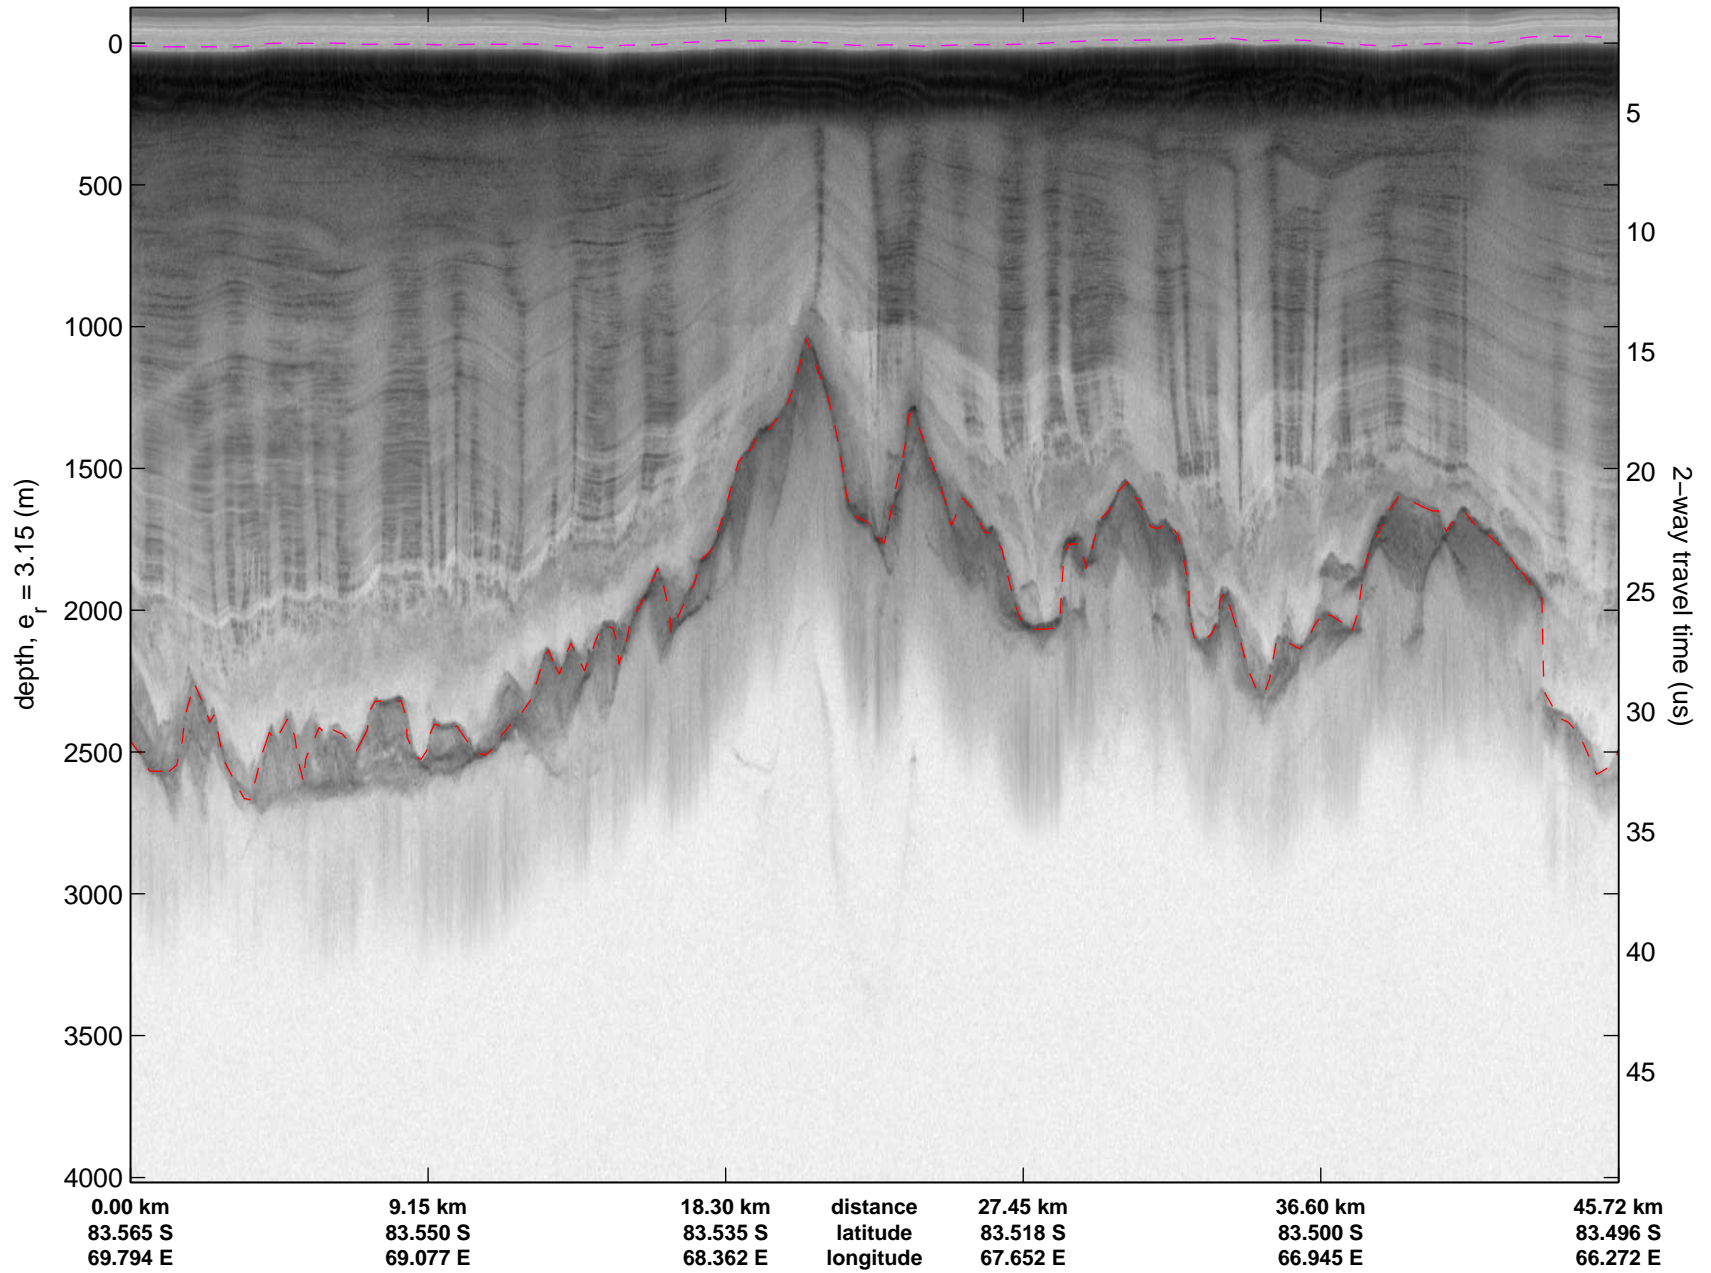

Data Frame ID: 20081228\_05\_020

Data Frame ID: 20081228\_05\_021

0.00 km	9.63 km	19.26 km	distance	28.86 km	38.49 km	48.09 km
83.659 S	83.654 S	83.649 S	latitude	83.642 S	83.634 S	83.625 S
77.406 E	76.627 E	75.850 E	longitude	75.076 E	74.302 E	73.532 E

Data Frame ID: 20081228\_05\_021

Data Frame ID: 20081228\_05\_022

Data Frame ID: 20081228\_05\_022

0.00 km	9.81 km	19.59 km	distance	29.37 km	39.15 km	48.93 km
83.626 S	83.616 S	83.605 S	latitude	83.592 S	83.578 S	83.564 S
73.606 E	72.822 E	72.042 E	longitude	71.266 E	70.492 E	69.722 E

Data Frame ID: 20081228\_05\_023

Data Frame ID: 20081228\_05\_023

Data Frame ID: 20081228\_05\_024

Data Frame ID: 20081228\_05\_024

Data Frame ID: 20081228\_05\_025

0.00 km	9.06 km	18.09 km	distance	27.12 km	36.15 km	45.18 km
83.759 S	83.811 S	83.863 S	latitude	83.916 S	83.971 S	84.024 S
68.560 E	69.136 E	69.712 E	longitude	70.283 E	70.846 E	71.421 E