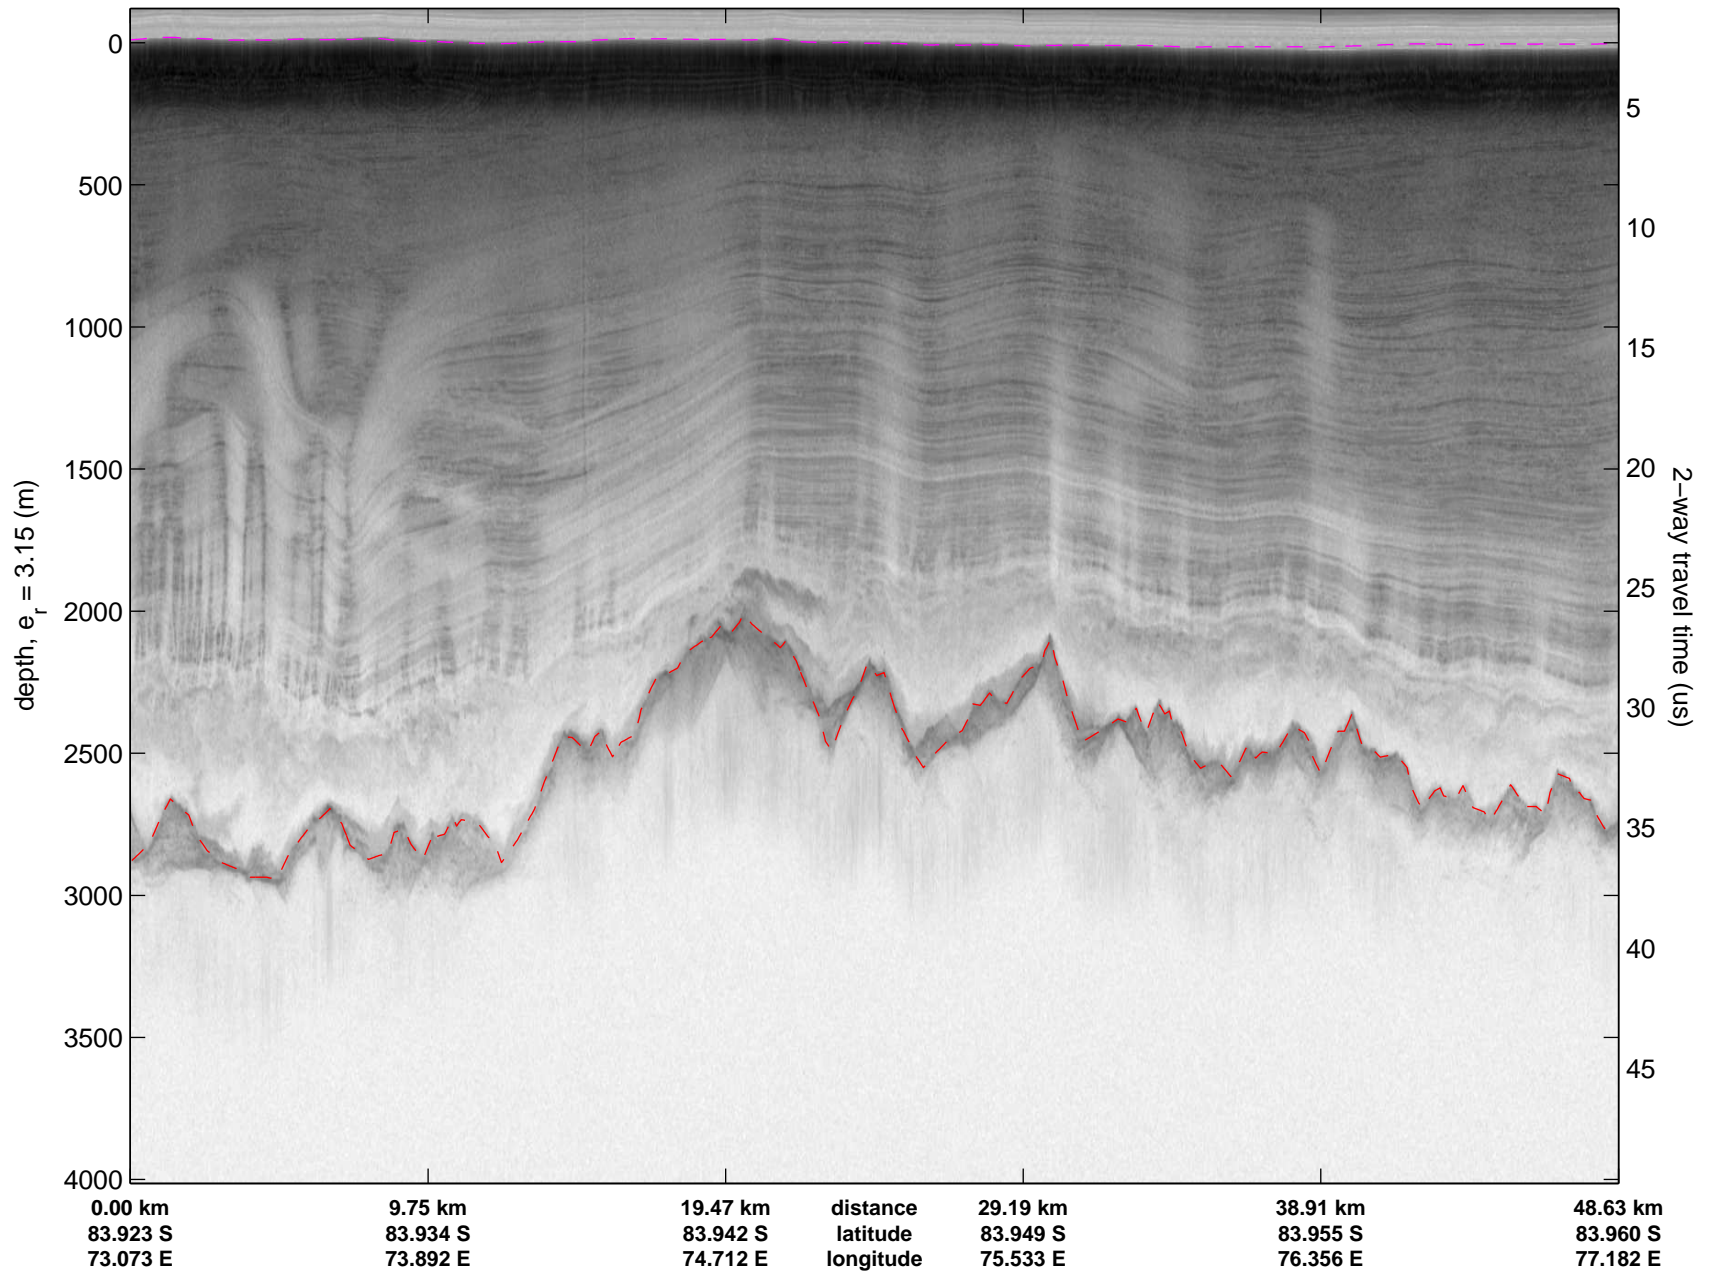

Data Frame ID: 20081228\_05\_012

Data Frame ID: 20081228\_05\_012

Data Frame ID: 20081228\_05\_013

0.00 km	9.75 km	19.47 km	distance	29.19 km	38.91 km	48.63 km
83.923 S	83.934 S	83.942 S	latitude	83.949 S	83.955 S	83.960 S
73.073 E	73.892 E	74.712 E	longitude	75.533 E	76.356 E	77.182 E

Data Frame ID: 20081228\_05\_013

Data Frame ID: 20081228\_05\_014

0.00 km	9.90 km	19.77 km	distance	29.64 km	39.51 km	49.38 km
83.959 S	83.963 S	83.965 S	latitude	83.967 S	83.968 S	83.965 S
77.103 E	77.944 E	78.783 E	longitude	79.623 E	80.463 E	81.303 E