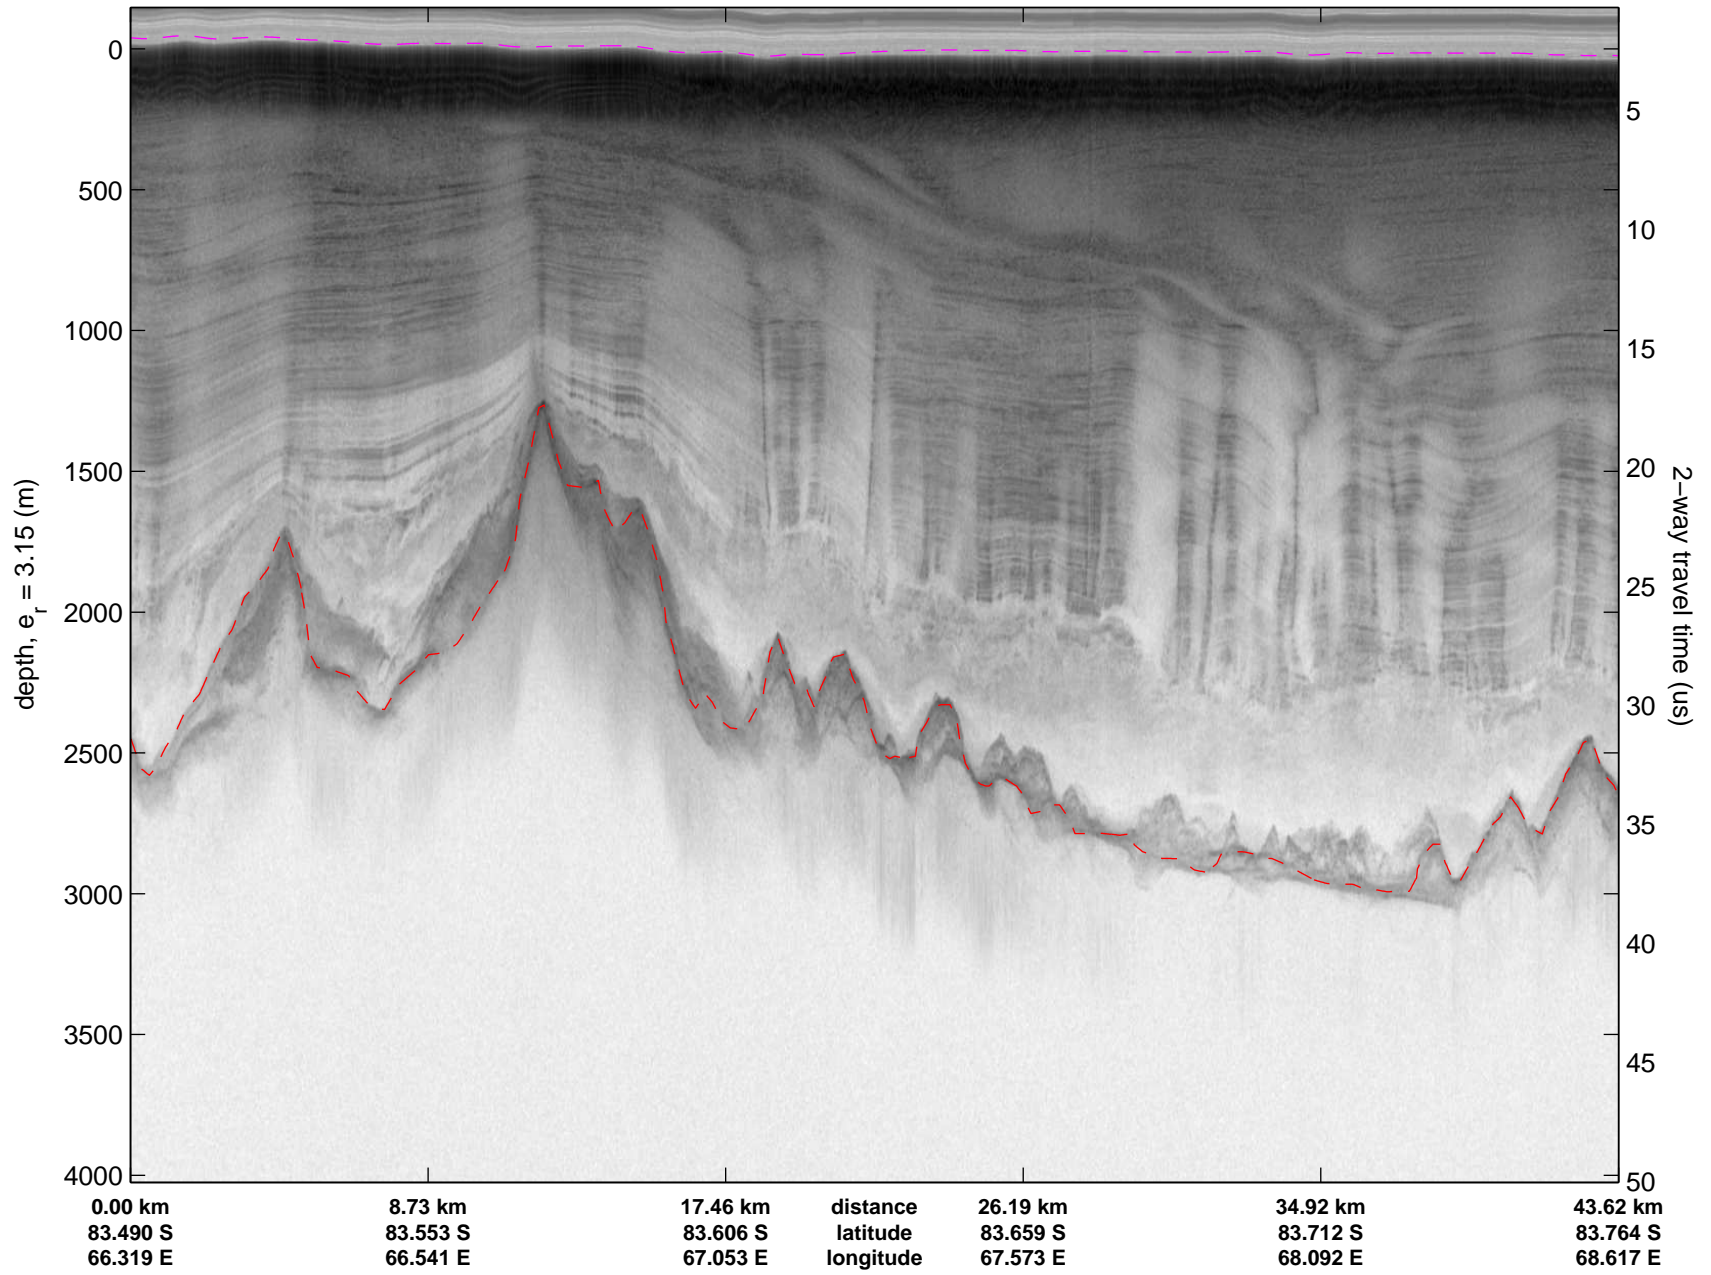

Data Frame ID: 20081228\_05\_021

Data Frame ID: 20081228\_05\_022

Data Frame ID: 20081228\_05\_022

0.00 km	9.81 km	19.59 km	distance	29.37 km	39.15 km	48.93 km
83.626 S	83.616 S	83.605 S	latitude	83.592 S	83.578 S	83.564 S
73.606 E	72.822 E	72.042 E	longitude	71.266 E	70.492 E	69.722 E

Data Frame ID: 20081228\_05\_023

Data Frame ID: 20081228\_05\_023

Data Frame ID: 20081228\_05\_024

Data Frame ID: 20081228\_05\_024

Data Frame ID: 20081228\_05\_025

0.00 km	9.06 km	18.09 km	distance	27.12 km	36.15 km	45.18 km
83.759 S	83.811 S	83.863 S	latitude	83.916 S	83.971 S	84.024 S
68.560 E	69.136 E	69.712 E	longitude	70.283 E	70.846 E	71.421 E