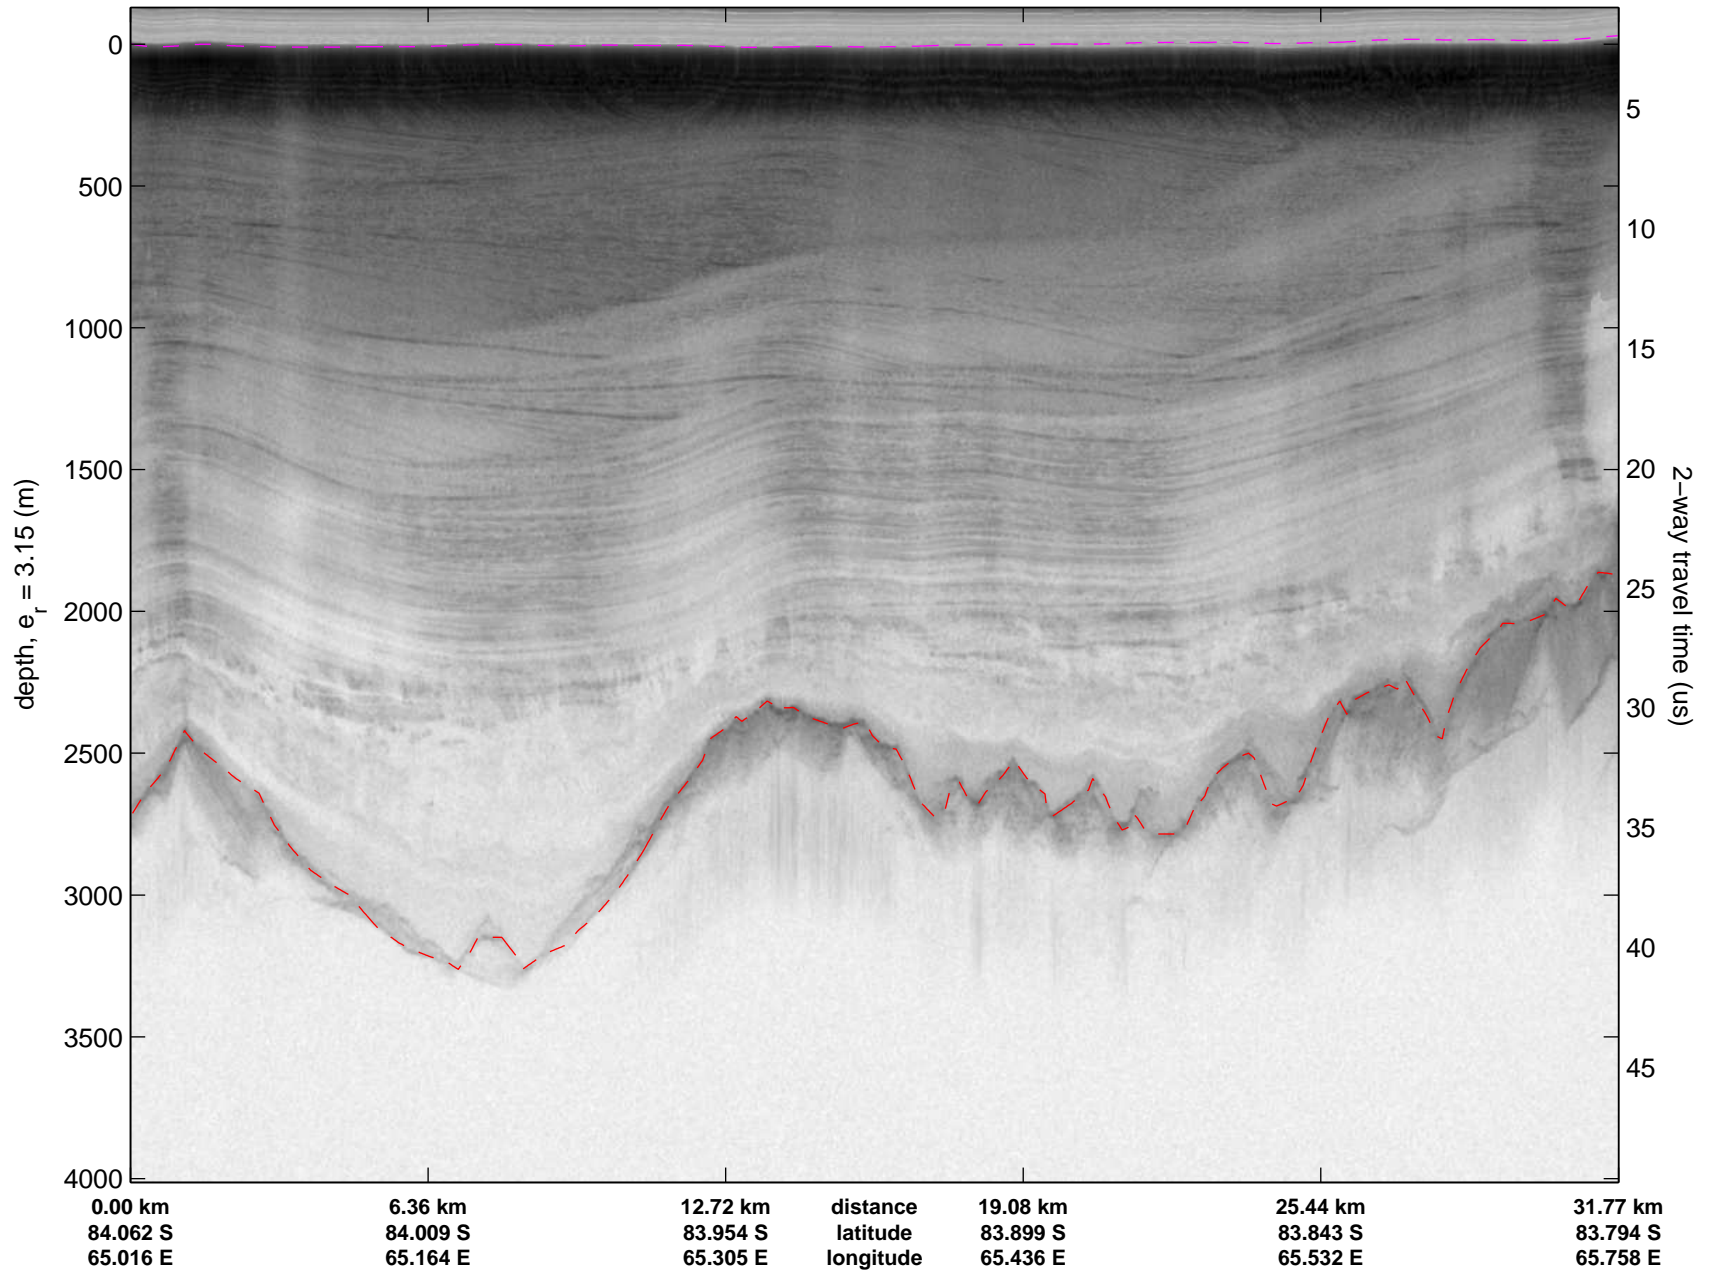

Data Frame ID: 20081228\_05\_009

Data Frame ID: 20081228\_05\_010

Data Frame ID: 20081228\_05\_010

Data Frame ID: 20081228\_05\_011

0.00 km	9.24 km	18.45 km	distance	27.66 km	36.87 km	46.08 km
83.799 S	83.796 S	83.815 S	latitude	83.833 S	83.850 S	83.865 S
65.694 E	66.440 E	67.182 E	longitude	67.930 E	68.682 E	69.440 E