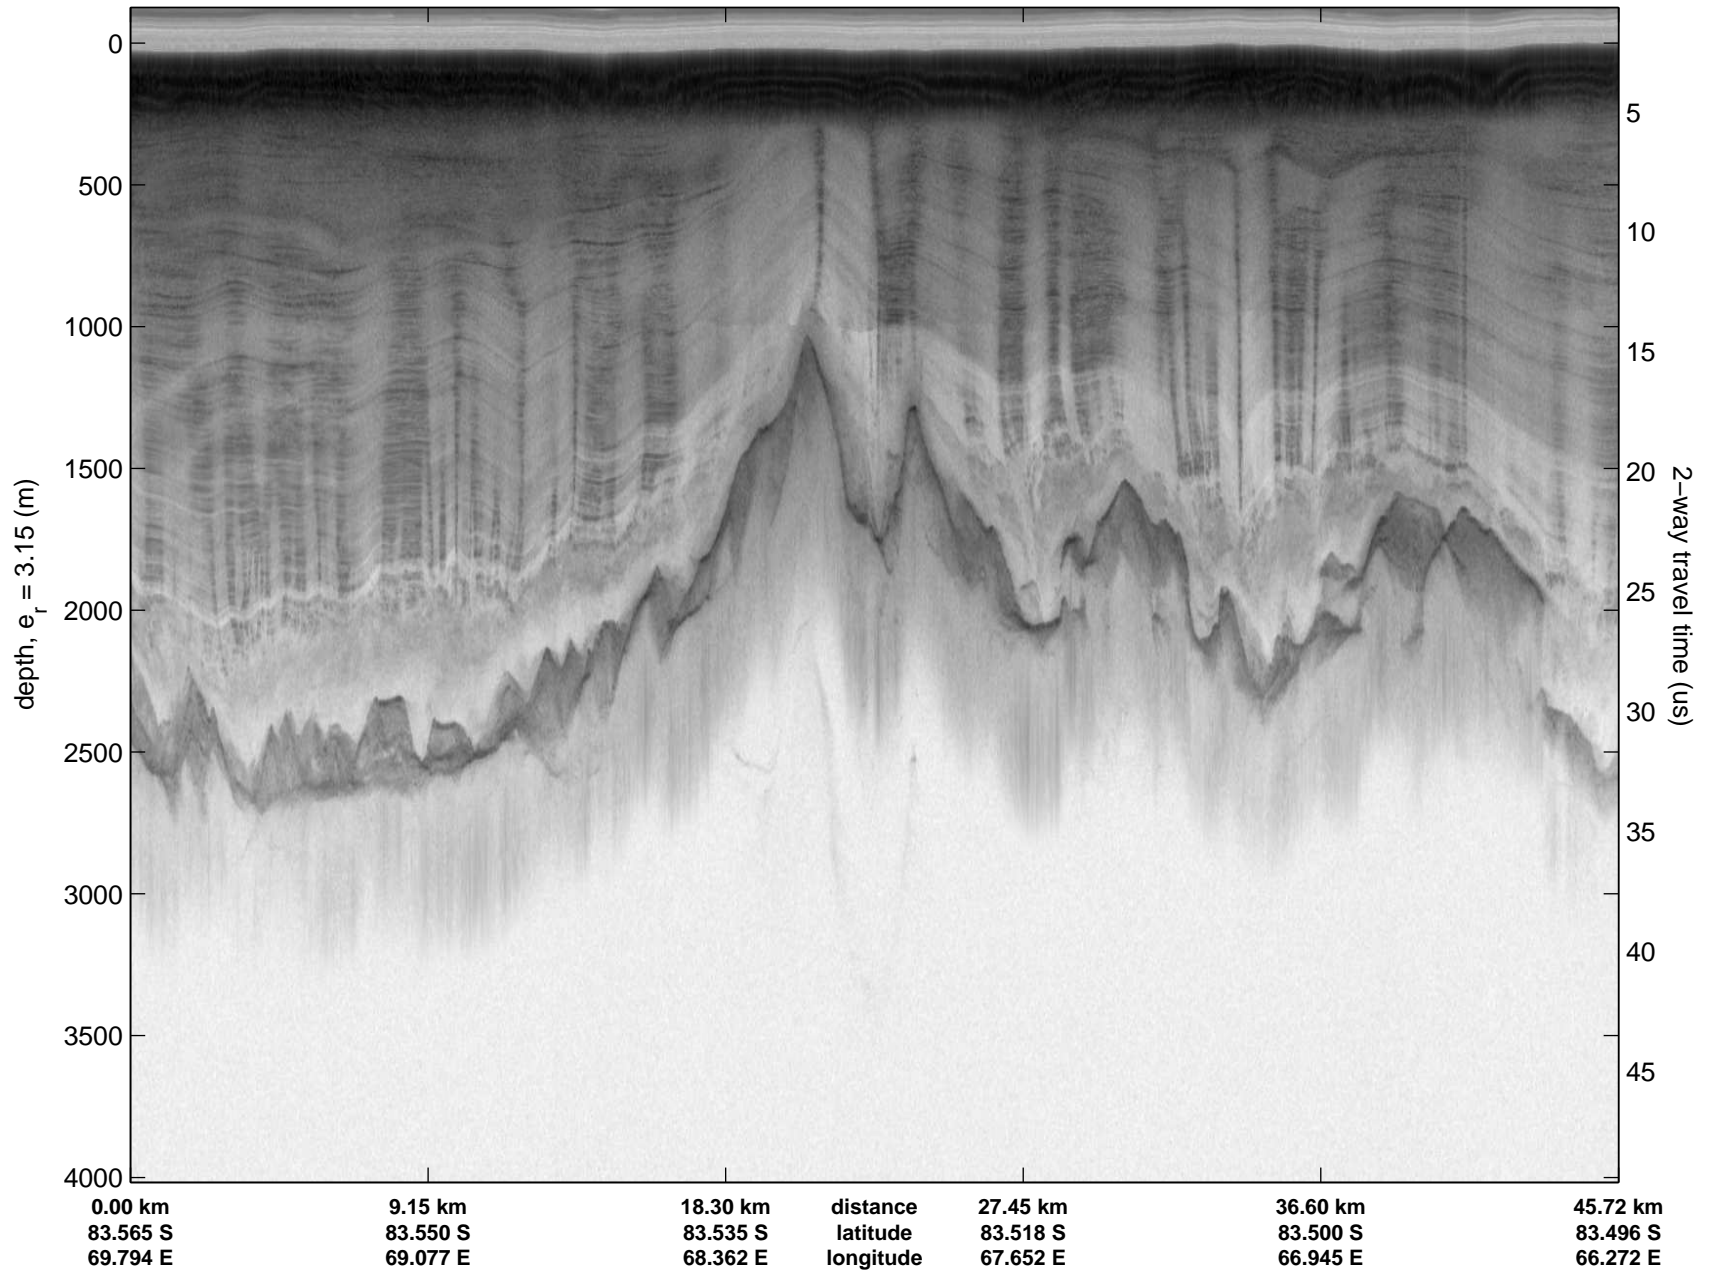

Data Frame ID: 20081228\_05\_021

Data Frame ID: 20081228\_05\_022

Data Frame ID: 20081228\_05\_022

0.00 km	9.81 km	19.59 km	distance	29.37 km	39.15 km	48.93 km
83.626 S	83.616 S	83.605 S	latitude	83.592 S	83.578 S	83.564 S
73.606 E	72.822 E	72.042 E	longitude	71.266 E	70.492 E	69.722 E

Data Frame ID: 20081228\_05\_023

Data Frame ID: 20081228\_05\_023

Data Frame ID: 20081228\_05\_024

Data Frame ID: 20081228\_05\_024

Data Frame ID: 20081228\_05\_025

0.00 km	9.06 km	18.09 km	distance	27.12 km	36.15 km	45.18 km
83.759 S	83.811 S	83.863 S	latitude	83.916 S	83.971 S	84.024 S
68.560 E	69.136 E	69.712 E	longitude	70.283 E	70.846 E	71.421 E