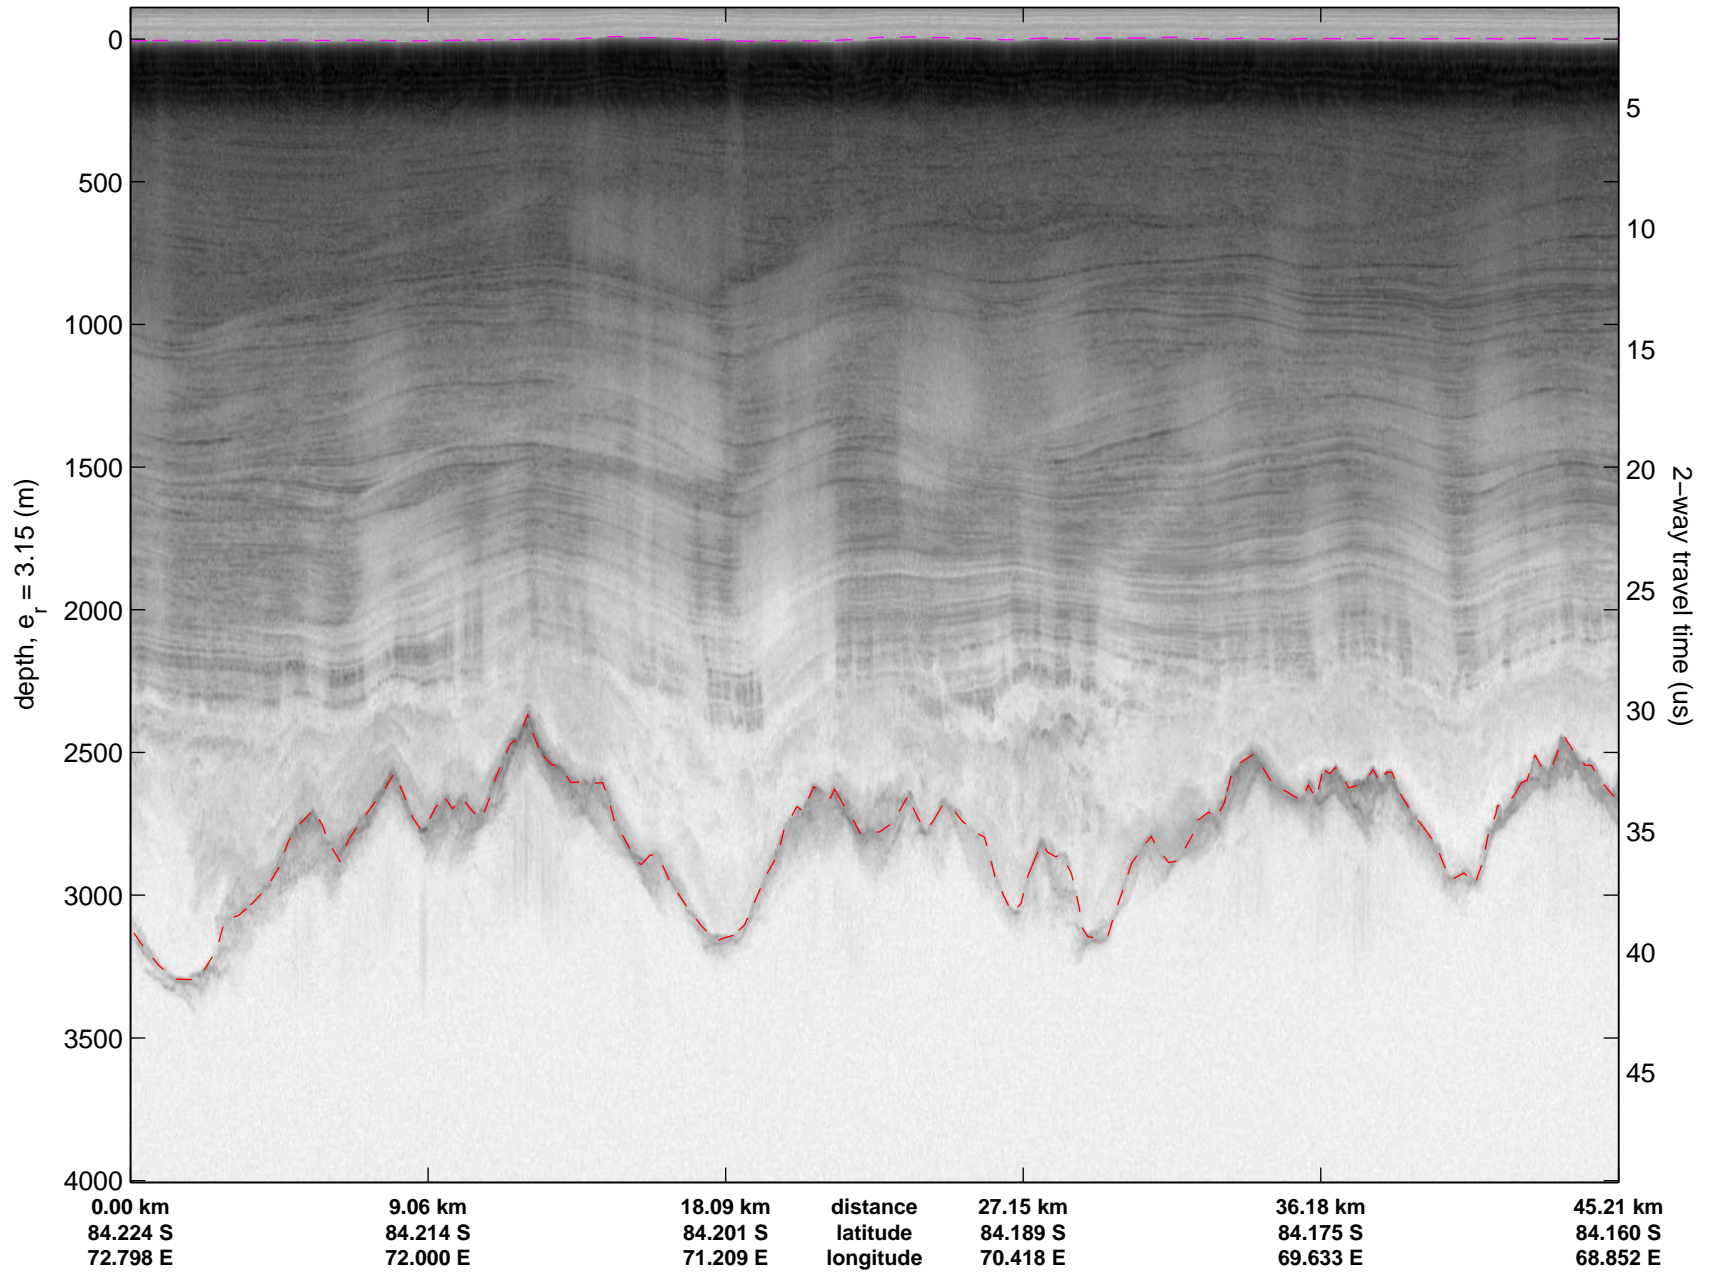

Data Frame ID: 20081228_05_008