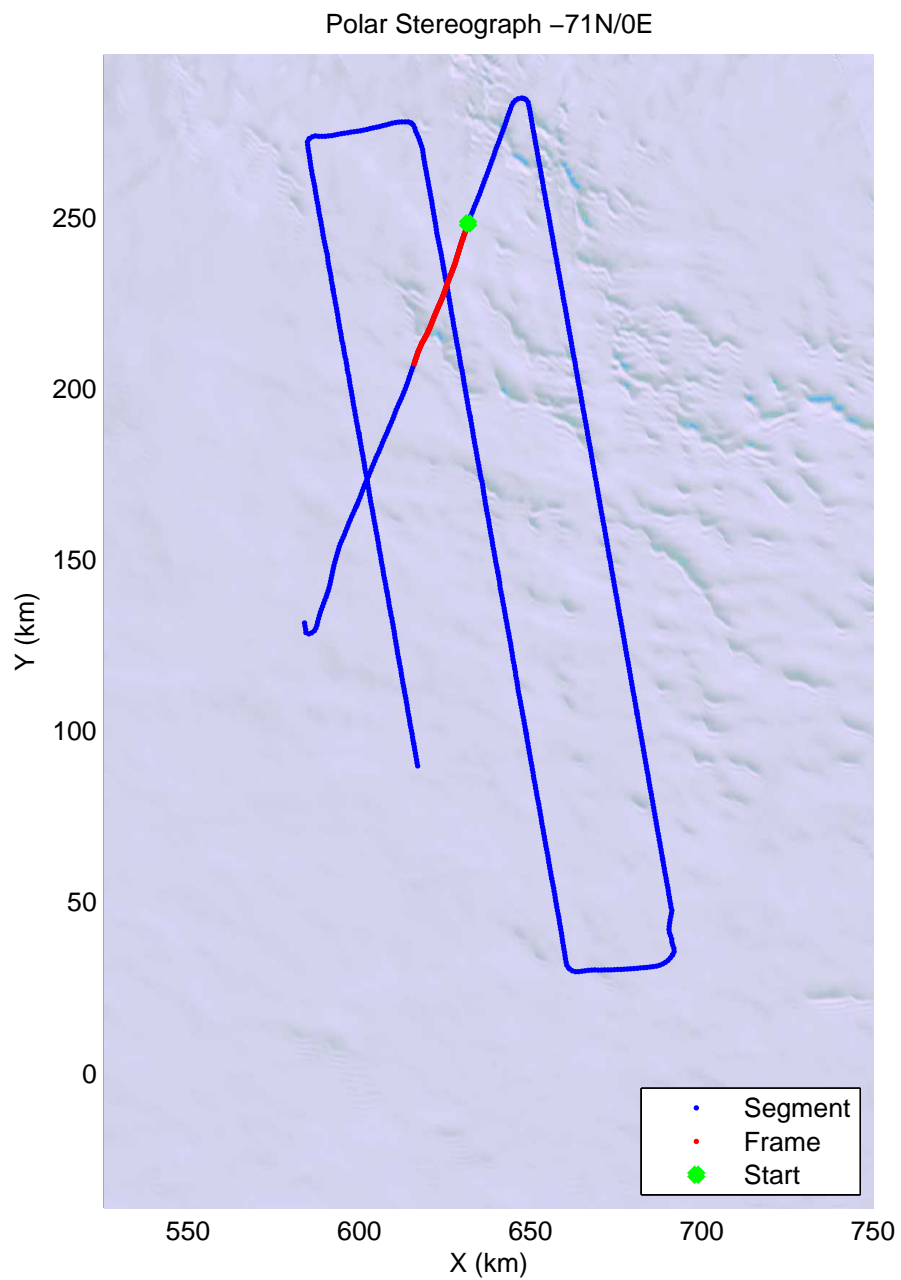

Data Frame ID: 20081228\_05\_023

Data Frame ID: 20081228\_05\_023

Data Frame ID: 20081228\_05\_024

Data Frame ID: 20081228\_05\_024

Data Frame ID: 20081228\_05\_025

0.00 km	9.06 km	18.09 km	distance	27.12 km	36.15 km	45.18 km
83.759 S	83.811 S	83.863 S	latitude	83.916 S	83.971 S	84.024 S
68.560 E	69.136 E	69.712 E	longitude	70.283 E	70.846 E	71.421 E