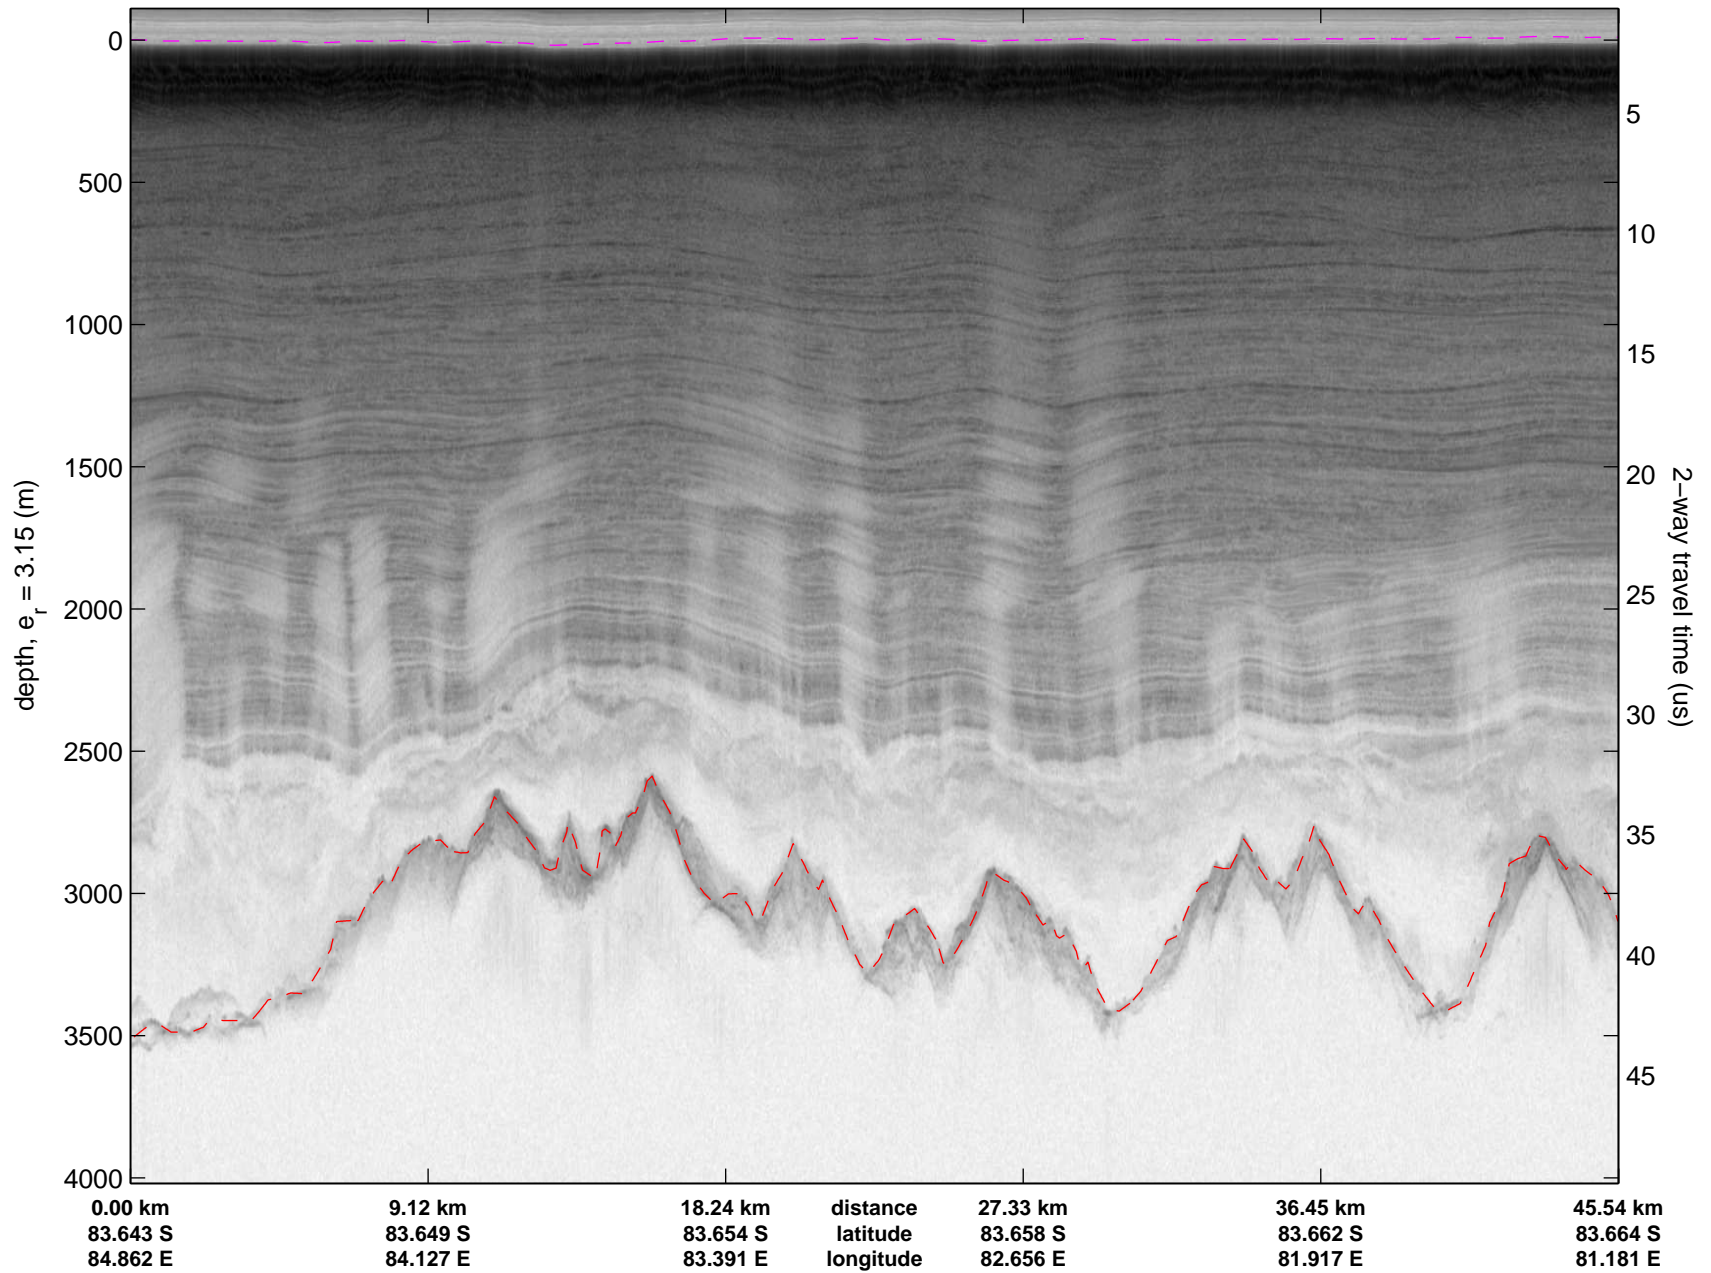

Data Frame ID: 20081228\_05\_018

Data Frame ID: 20081228\_05\_019

Data Frame ID: 20081228\_05\_019

Data Frame ID: 20081228\_05\_020

0.00 km	9.69 km	19.38 km	distance	29.07 km	38.76 km	48.45 km
83.664 S	83.665 S	83.665 S	latitude	83.664 S	83.662 S	83.658 S
81.258 E	80.472 E	79.686 E	longitude	78.901 E	78.116 E	77.331 E

Data Frame ID: 20081228\_05\_020

Data Frame ID: 20081228\_05\_021

0.00 km	9.63 km	19.26 km	distance	28.86 km	38.49 km	48.09 km
83.659 S	83.654 S	83.649 S	latitude	83.642 S	83.634 S	83.625 S
77.406 E	76.627 E	75.850 E	longitude	75.076 E	74.302 E	73.532 E