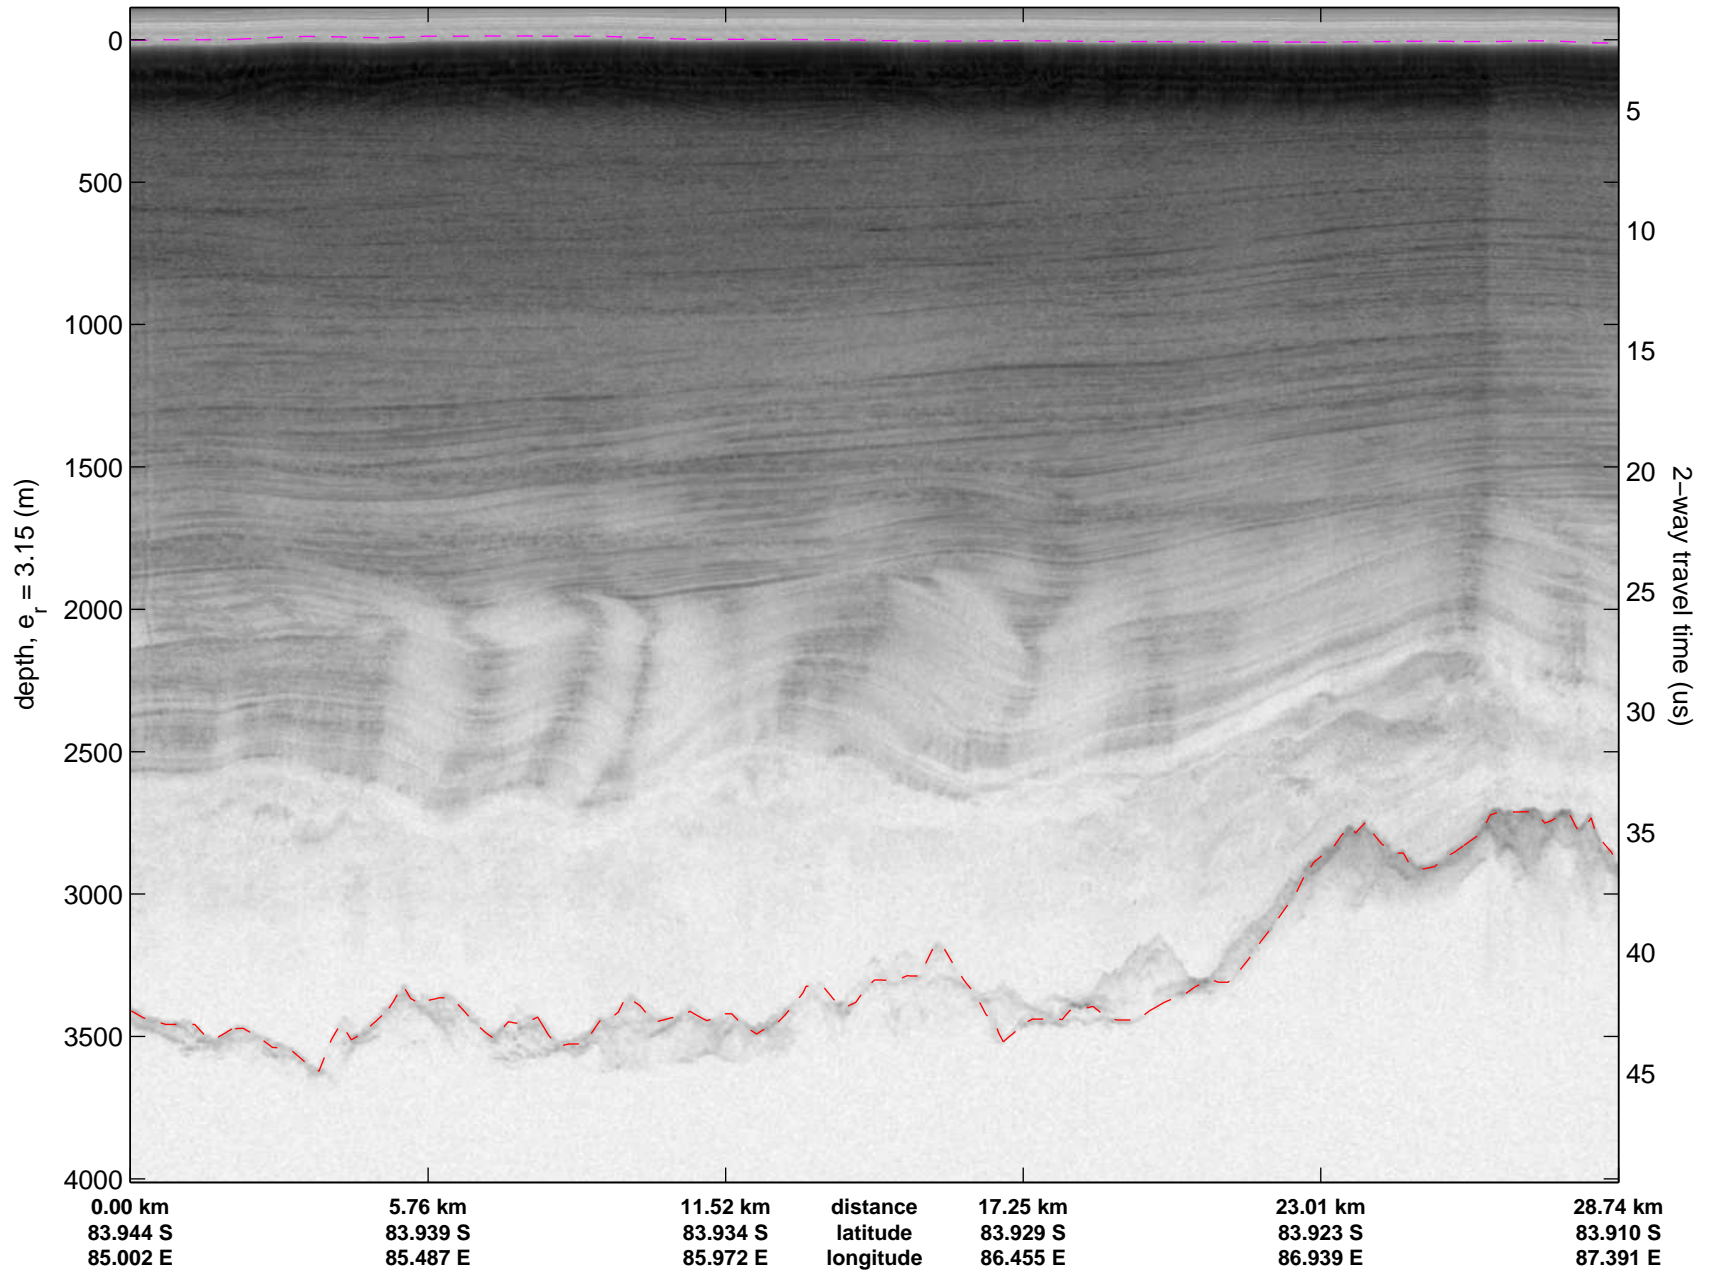

Data Frame ID: 20081228\_05\_015

Data Frame ID: 20081228\_05\_016

Data Frame ID: 20081228\_05\_016

Data Frame ID: 20081228\_05\_017

Data Frame ID: 20081228\_05\_017

Data Frame ID: 20081228\_05\_018

0.00 km	6.12 km	12.21 km	distance	18.33 km	24.42 km	30.51 km
83.639 S	83.635 S	83.634 S	latitude	83.633 S	83.639 S	83.643 S
87.193 E	86.730 E	86.252 E	longitude	85.767 E	85.278 E	84.788 E

Data Frame ID: 20081228\_05\_018

Data Frame ID: 20081228\_05\_019

Data Frame ID: 20081228\_05\_019

Data Frame ID: 20081228\_05\_020

0.00 km	9.69 km	19.38 km	distance	29.07 km	38.76 km	48.45 km
83.664 S	83.665 S	83.665 S	latitude	83.664 S	83.662 S	83.658 S
81.258 E	80.472 E	79.686 E	longitude	78.901 E	78.116 E	77.331 E