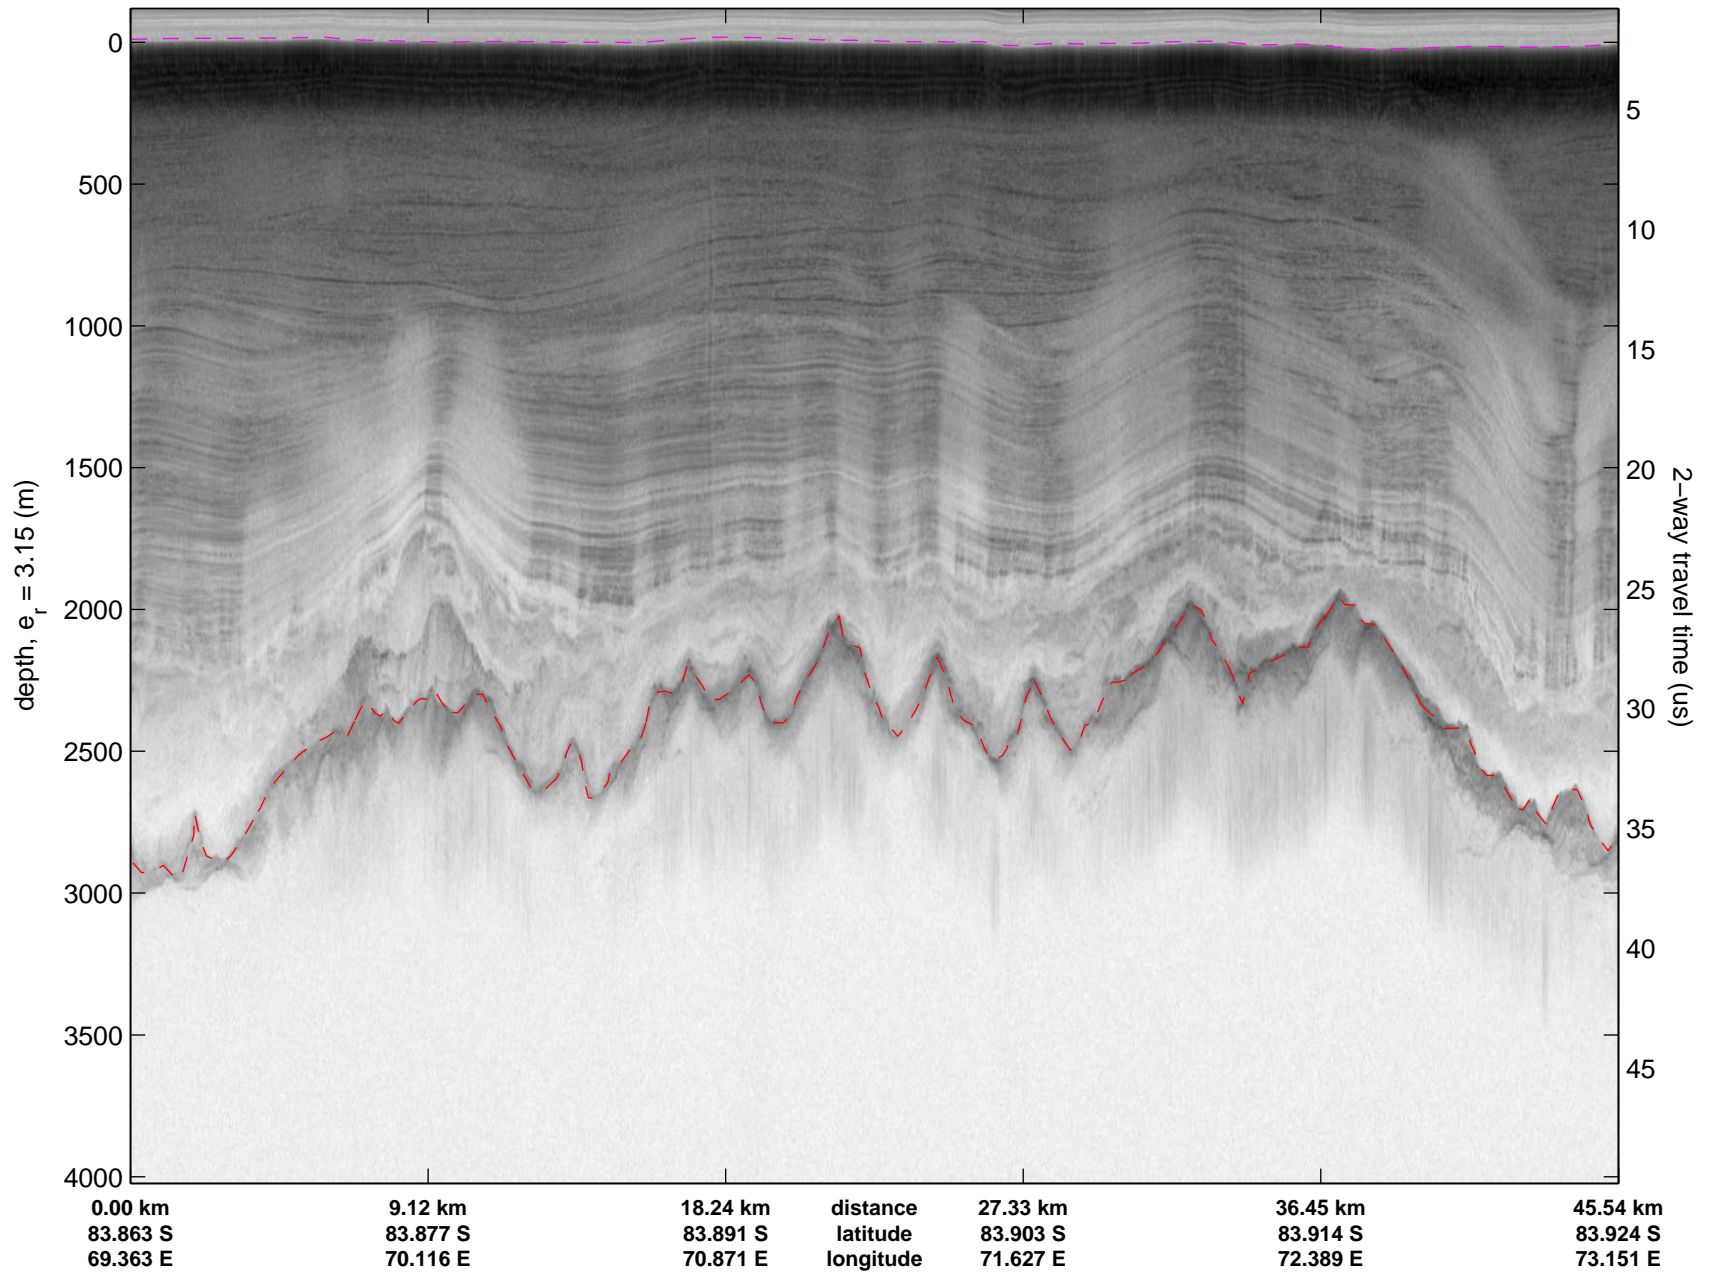

Data Frame ID: 20081228\_05\_011

0.00 km	9.24 km	18.45 km	distance	27.66 km	36.87 km	46.08 km
83.799 S	83.796 S	83.815 S	latitude	83.833 S	83.850 S	83.865 S
65.694 E	66.440 E	67.182 E	longitude	67.930 E	68.682 E	69.440 E

Data Frame ID: 20081228\_05\_012

Data Frame ID: 20081228\_05\_012

Data Frame ID: 20081228\_05\_013

0.00 km	9.75 km	19.47 km	distance	29.19 km	38.91 km	48.63 km
83.923 S	83.934 S	83.942 S	latitude	83.949 S	83.955 S	83.960 S
73.073 E	73.892 E	74.712 E	longitude	75.533 E	76.356 E	77.182 E