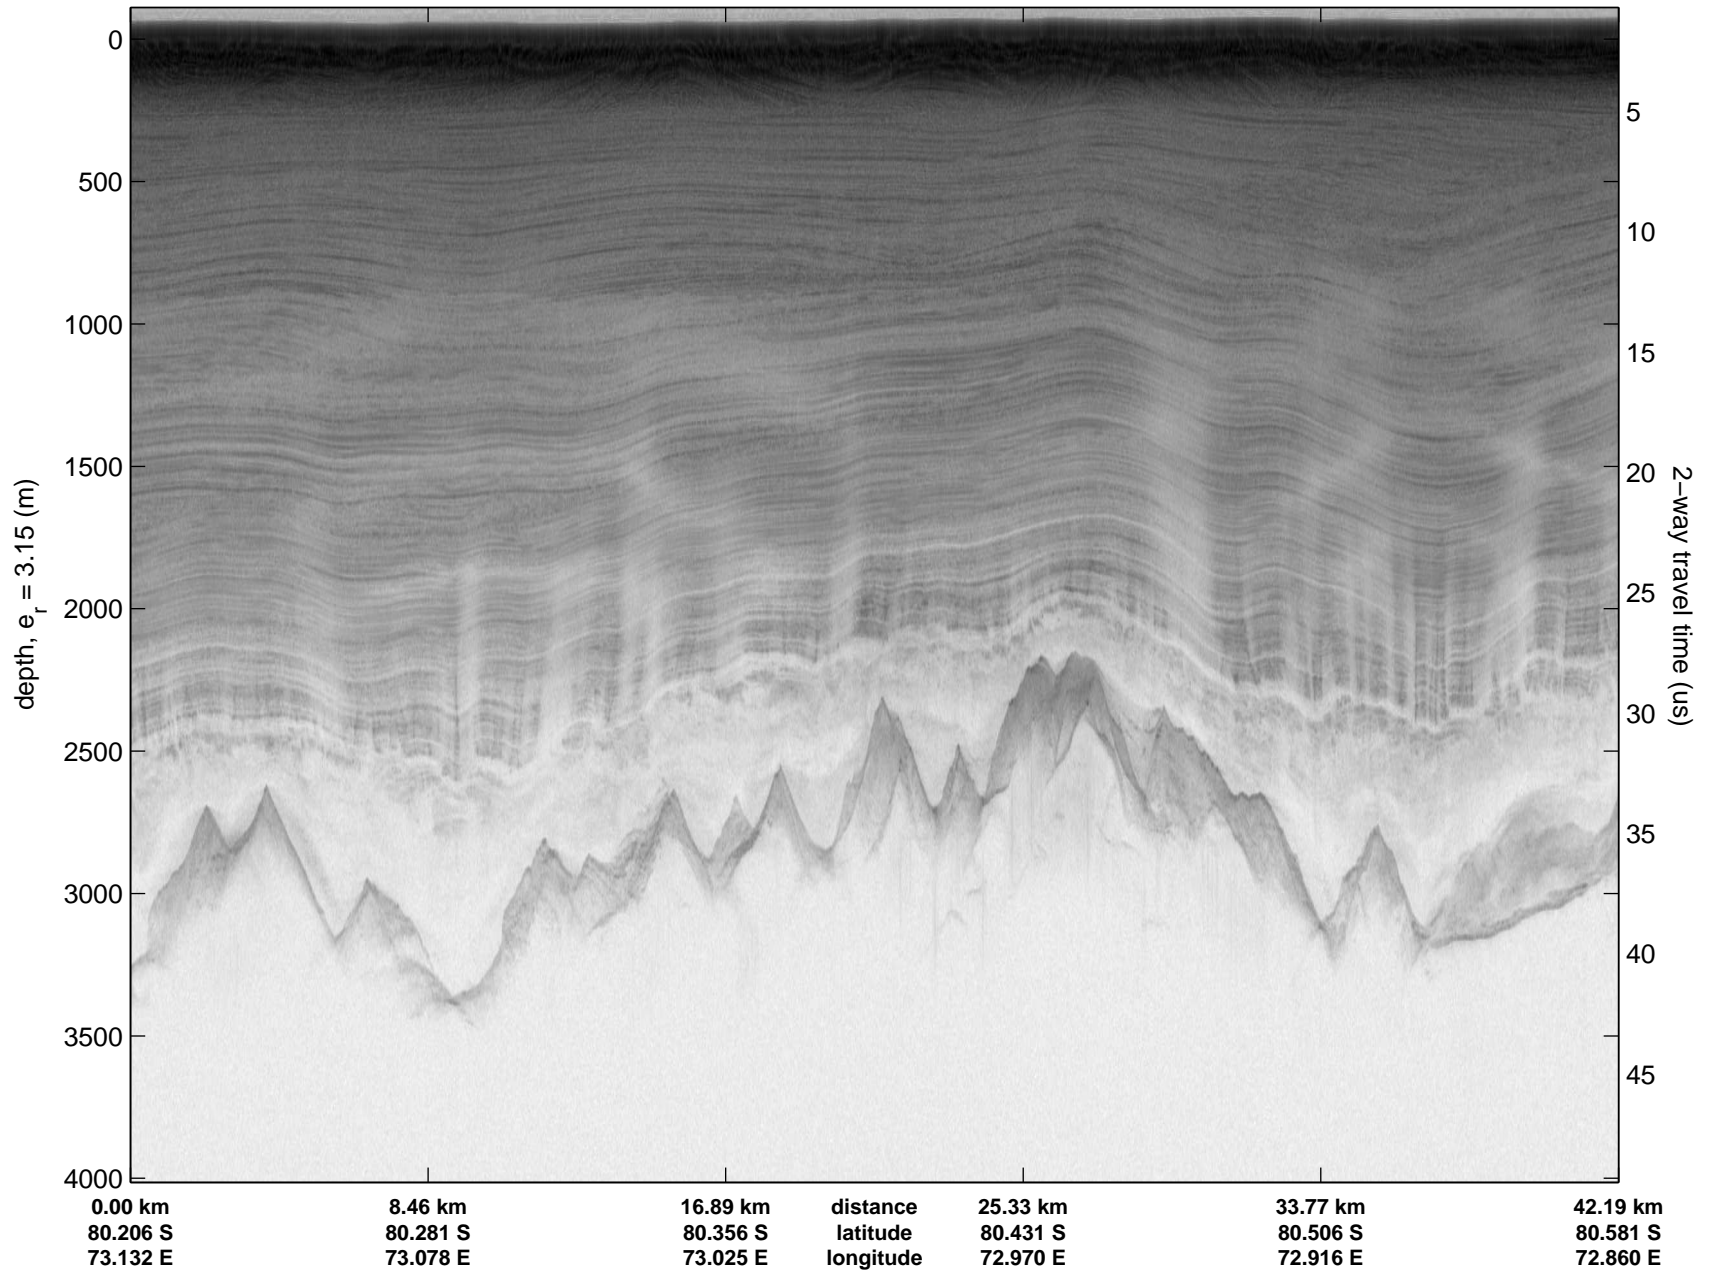

Data Frame ID: 20081228_03_016

Data Frame ID: 20081228_03_017

Data Frame ID: 20081228_03_017

Data Frame ID: 20081228_03_018

Data Frame ID: 20081228_03_018

Data Frame ID: 20081228_03_019

Data Frame ID: 20081228_03_019

Data Frame ID: 20081228_03_020

Data Frame ID: 20081228_03_020

Data Frame ID: 20081228_03_021

0.00 km	9.96 km	19.92 km	distance	29.89 km	39.83 km	49.78 km
80.962 S	81.050 S	81.138 S	latitude	81.227 S	81.315 S	81.403 S
72.560 E	72.488 E	72.413 E	longitude	72.337 E	72.259 E	72.180 E

Data Frame ID: 20081228_03_021

Data Frame ID: 20081228_03_022

Data Frame ID: 20081228_03_022

Data Frame ID: 20081228_03_023

Data Frame ID: 20081228_03_023

Data Frame ID: 20081228_03_024

Data Frame ID: 20081228_03_024