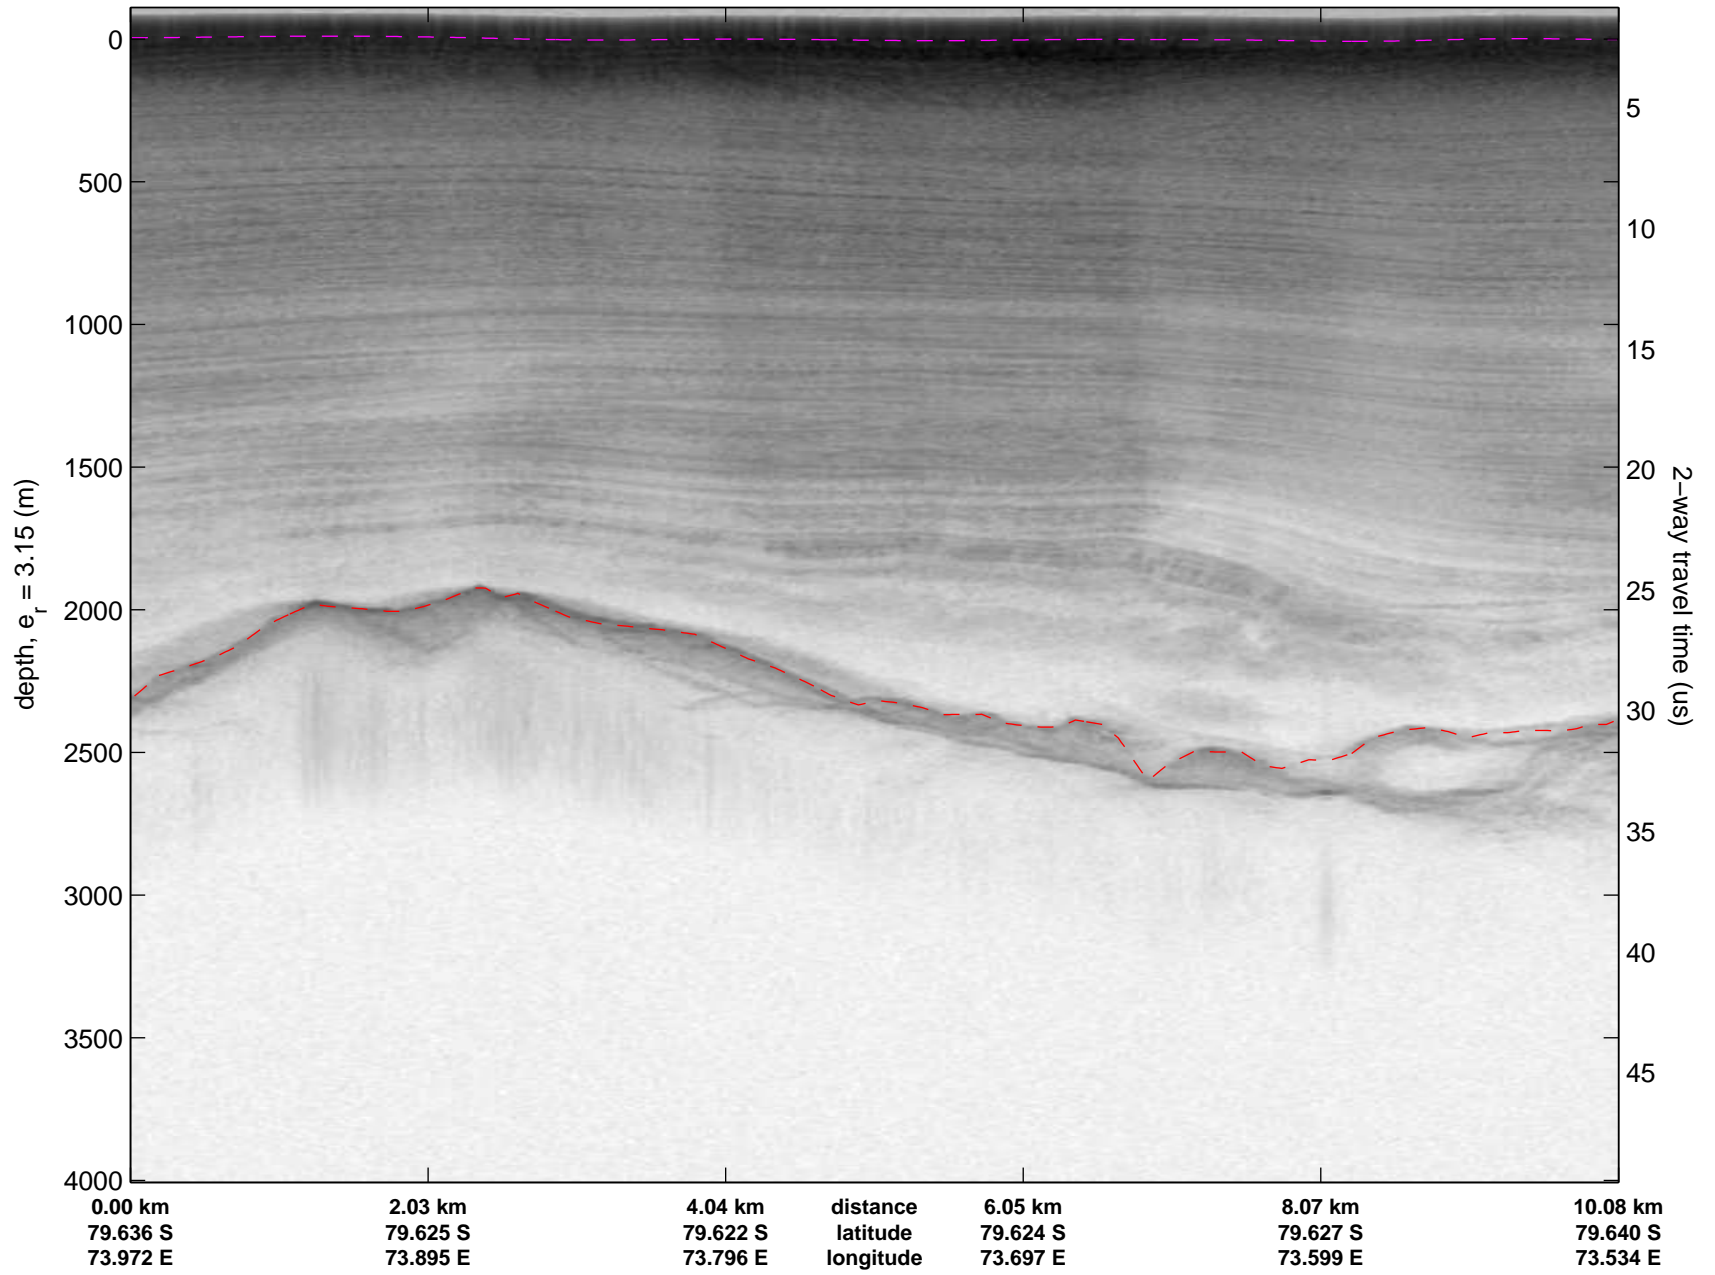

Data Frame ID: 20081228_03_012

Data Frame ID: 20081228_03_012

Data Frame ID: 20081228_03_013

Data Frame ID: 20081228_03_013

Data Frame ID: 20081228_03_014

Data Frame ID: 20081228_03_014

Data Frame ID: 20081228_03_015

Data Frame ID: 20081228_03_015

Data Frame ID: 20081228_03_016

0.00 km	2.03 km	4.04 km	distance	6.05 km	8.07 km	10.08 km
79.636 S	79.625 S	79.622 S	latitude	79.624 S	79.627 S	79.640 S
73.972 E	73.895 E	73.796 E	longitude	73.697 E	73.599 E	73.534 E

Data Frame ID: 20081228_03_016

Data Frame ID: 20081228_03_017

Data Frame ID: 20081228_03_017

Data Frame ID: 20081228_03_018

Data Frame ID: 20081228_03_018

Data Frame ID: 20081228_03_019

Data Frame ID: 20081228_03_019