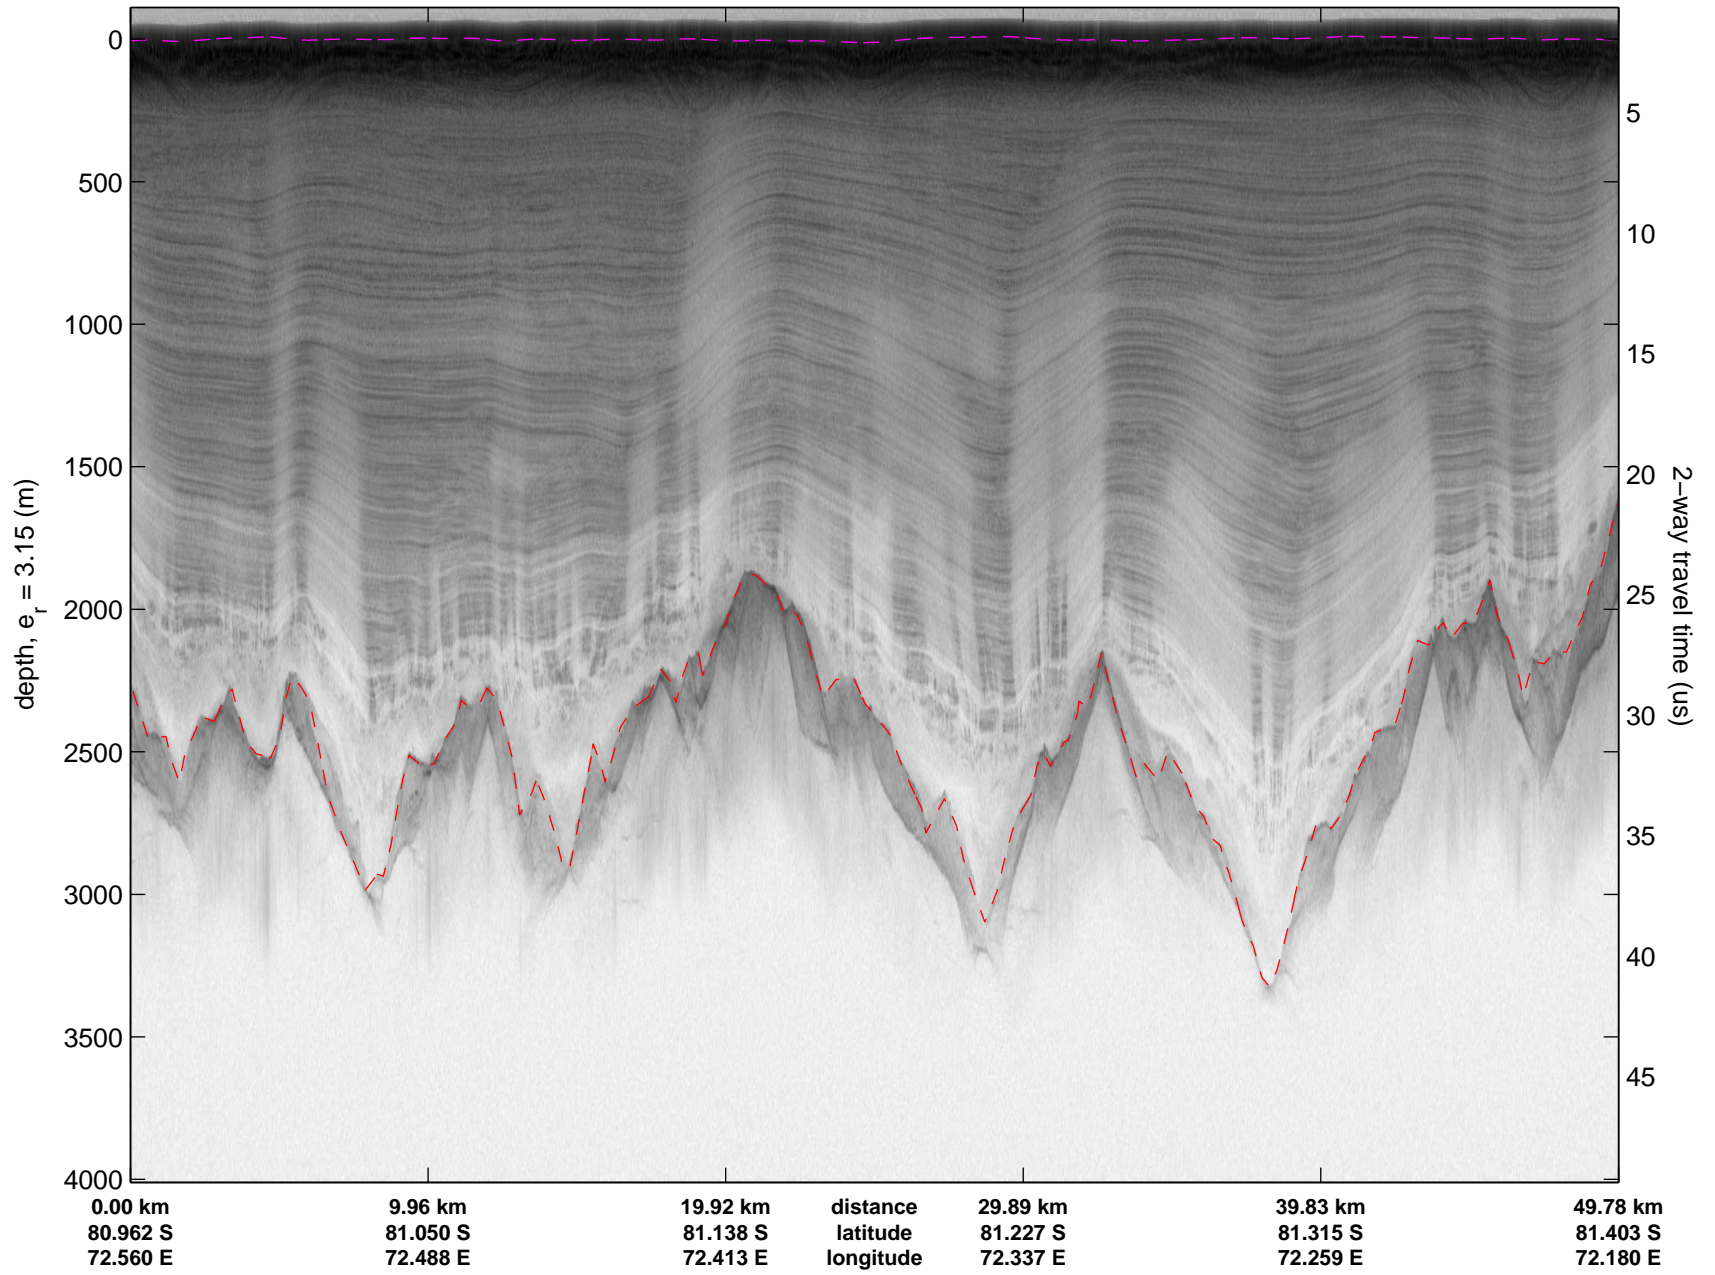

Data Frame ID: 20081228_03_016

Data Frame ID: 20081228_03_017

Data Frame ID: 20081228_03_017

Data Frame ID: 20081228_03_018

Data Frame ID: 20081228_03_018

Data Frame ID: 20081228_03_019

Data Frame ID: 20081228_03_019

Data Frame ID: 20081228_03_020

Data Frame ID: 20081228_03_020

Data Frame ID: 20081228_03_021

0.00 km	9.96 km	19.92 km	distance	29.89 km	39.83 km	49.78 km
80.962 S	81.050 S	81.138 S	latitude	81.227 S	81.315 S	81.403 S
72.560 E	72.488 E	72.413 E	longitude	72.337 E	72.259 E	72.180 E

Data Frame ID: 20081228_03_021

Data Frame ID: 20081228_03_022

Data Frame ID: 20081228_03_022

Data Frame ID: 20081228_03_023

Data Frame ID: 20081228_03_023

Data Frame ID: 20081228_03_024

Data Frame ID: 20081228_03_024