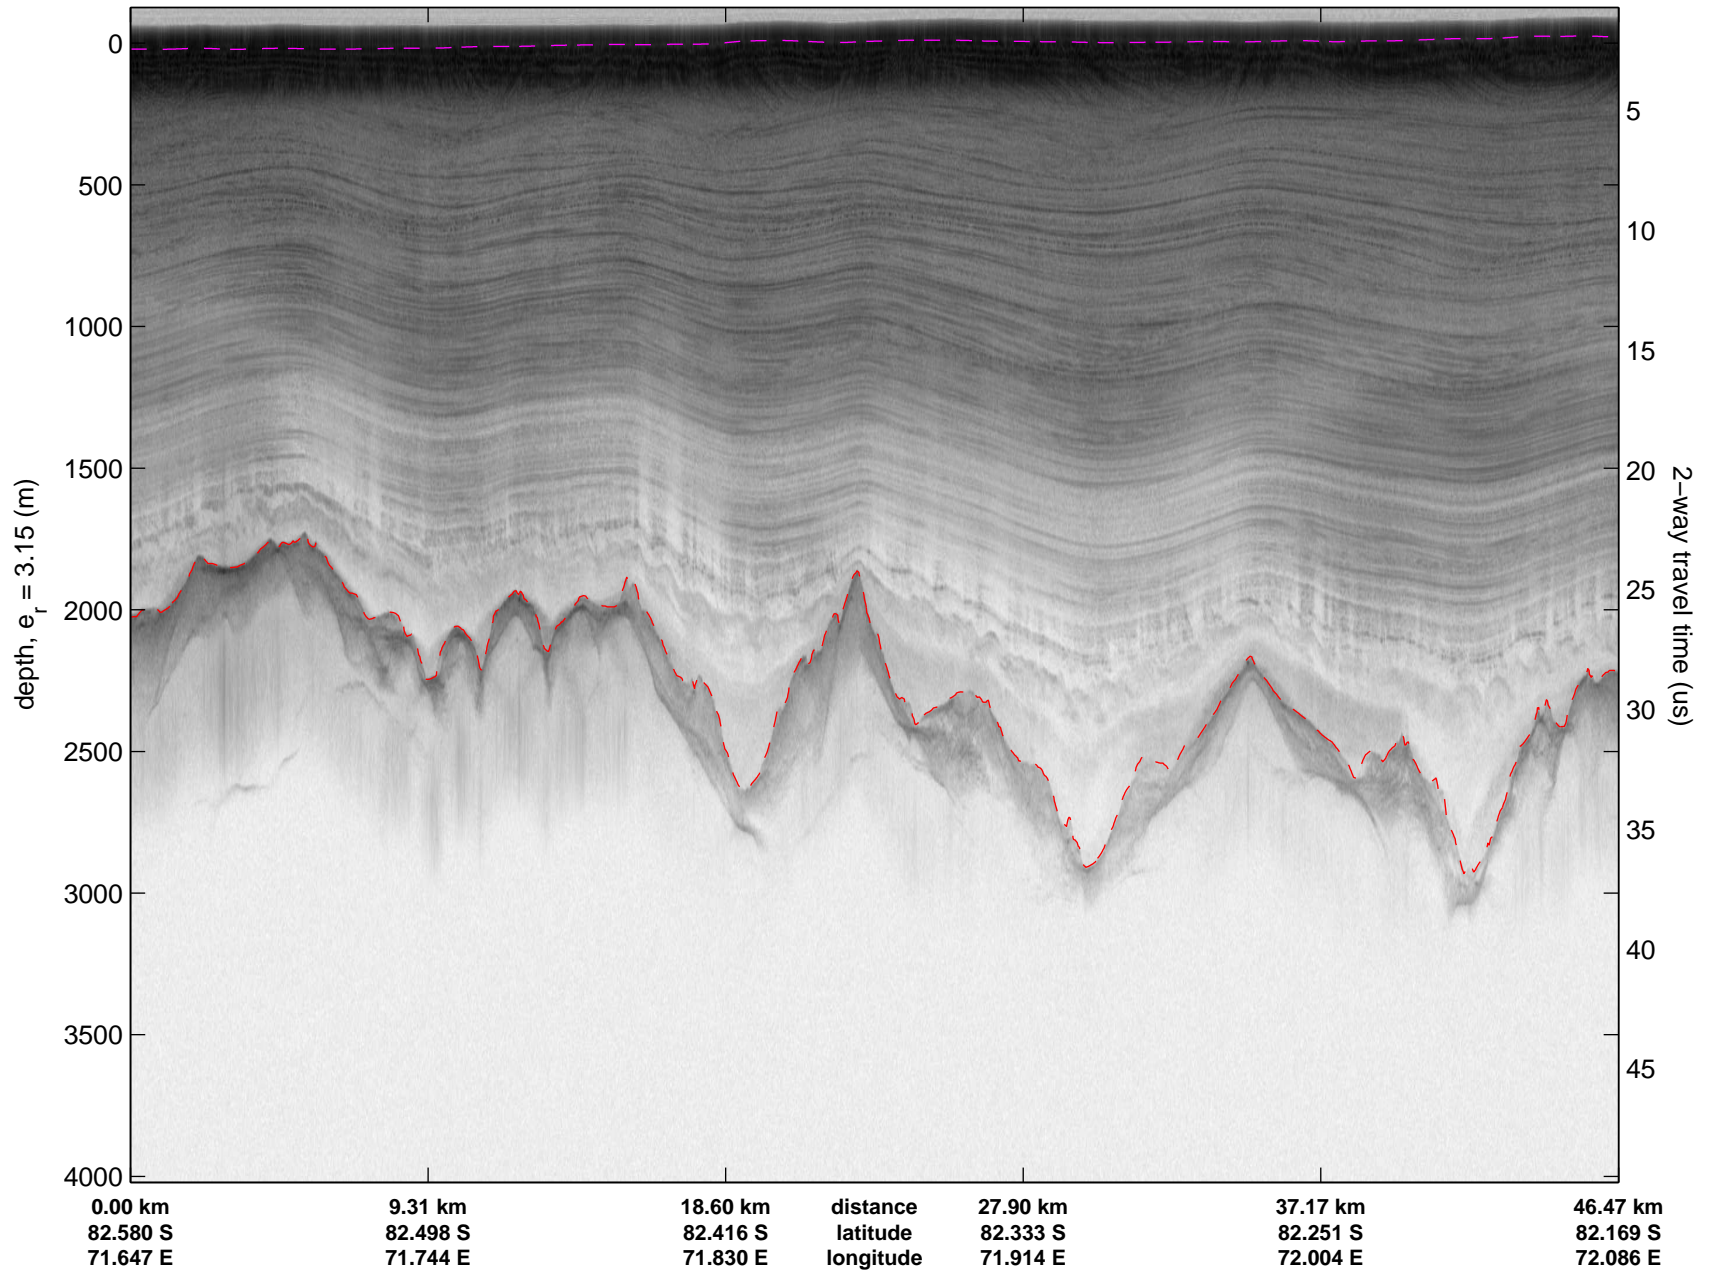

Data Frame ID: 20081228_03_003

Data Frame ID: 20081228_03_003

Data Frame ID: 20081228_03_004

Data Frame ID: 20081228_03_004

Data Frame ID: 20081228_03_005

0.00 km	10.44 km	20.88 km	distance	31.30 km	41.73 km	52.16 km
83.810 S	83.718 S	83.626 S	latitude	83.534 S	83.442 S	83.350 S
69.999 E	70.146 E	70.279 E	longitude	70.414 E	70.564 E	70.685 E

Data Frame ID: 20081228_03_005

Data Frame ID: 20081228_03_006

Data Frame ID: 20081228_03_006

Data Frame ID: 20081228_03_007

Data Frame ID: 20081228_03_007

Data Frame ID: 20081228_03_008

Data Frame ID: 20081228_03_008

Data Frame ID: 20081228_03_009

Data Frame ID: 20081228_03_009

Data Frame ID: 20081228_03_010

Data Frame ID: 20081228_03_010

Data Frame ID: 20081228_03_011

0.00 km	10.19 km	20.38 km	distance	30.58 km	40.78 km	50.95 km
81.422 S	81.332 S	81.241 S	latitude	81.151 S	81.060 S	80.970 S
72.770 E	72.847 E	72.917 E	longitude	72.991 E	73.060 E	73.129 E

Data Frame ID: 20081228_03_011

0.00 km	10.19 km	20.38 km	distance	30.58 km	40.78 km	50.95 km
81.422 S	81.332 S	81.241 S	latitude	81.151 S	81.060 S	80.970 S
72.770 E	72.847 E	72.917 E	longitude	72.991 E	73.060 E	73.129 E