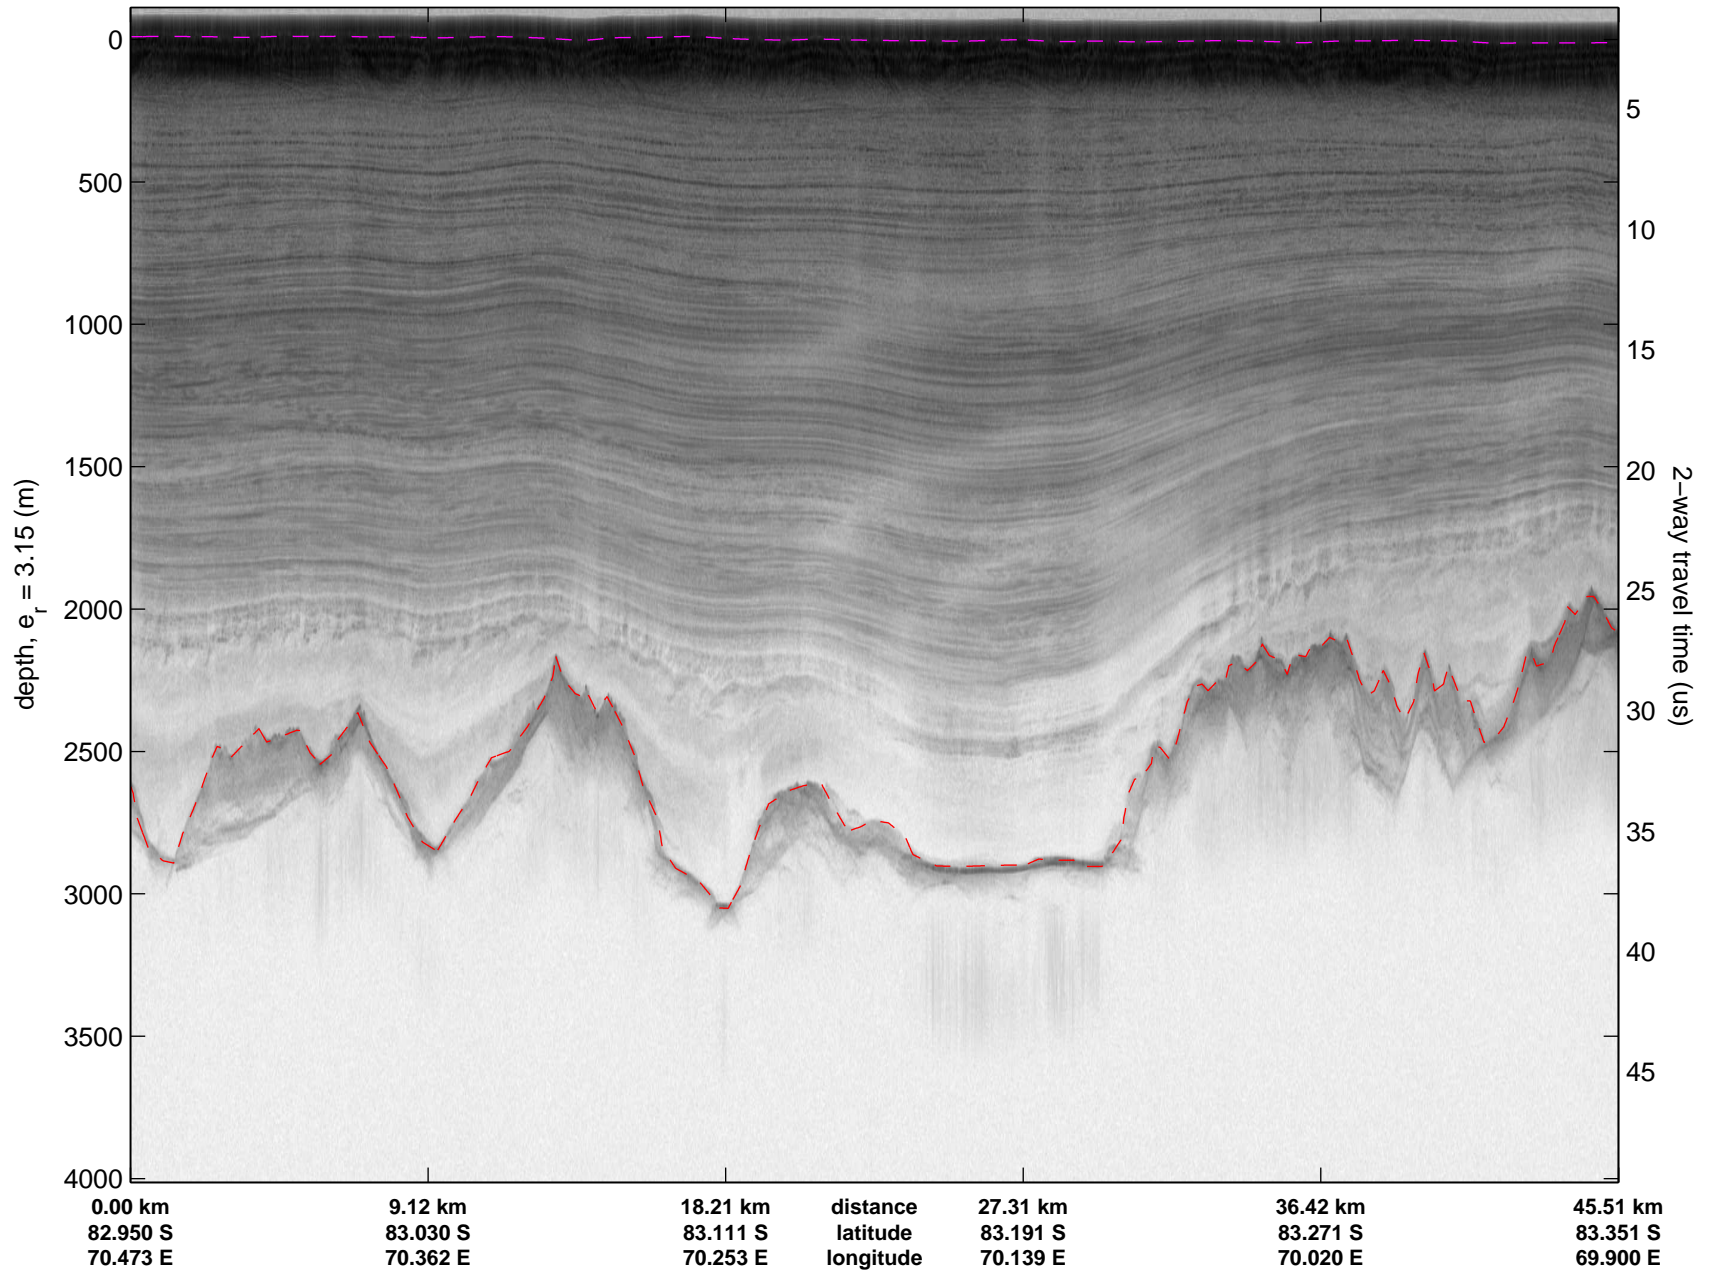

Data Frame ID: 20081228_03_021

Data Frame ID: 20081228_03_022

Data Frame ID: 20081228_03_022

Data Frame ID: 20081228_03_023

Data Frame ID: 20081228_03_023

Data Frame ID: 20081228_03_024

Data Frame ID: 20081228_03_024

Data Frame ID: 20081228_03_025

Data Frame ID: 20081228_03_026

Data Frame ID: 20081228_03_026

Data Frame ID: 20081228_03_027

Data Frame ID: 20081228_03_027

0.00 km
83.343 S
69.913 E

10.04 km
83.431 S
69.776 E

Data Frame ID: 20081228_03_029

Data Frame ID: 20081228_03_030

Data Frame ID: 20081228_03_030

Data Frame ID: 20081228_03_031

0.00 km	6.07 km	12.14 km	distance	18.22 km	24.29 km	30.35 km
84.282 S	84.300 S	84.317 S	latitude	84.336 S	84.354 S	84.371 S
70.433 E	70.950 E	71.468 E	longitude	71.986 E	72.506 E	73.029 E