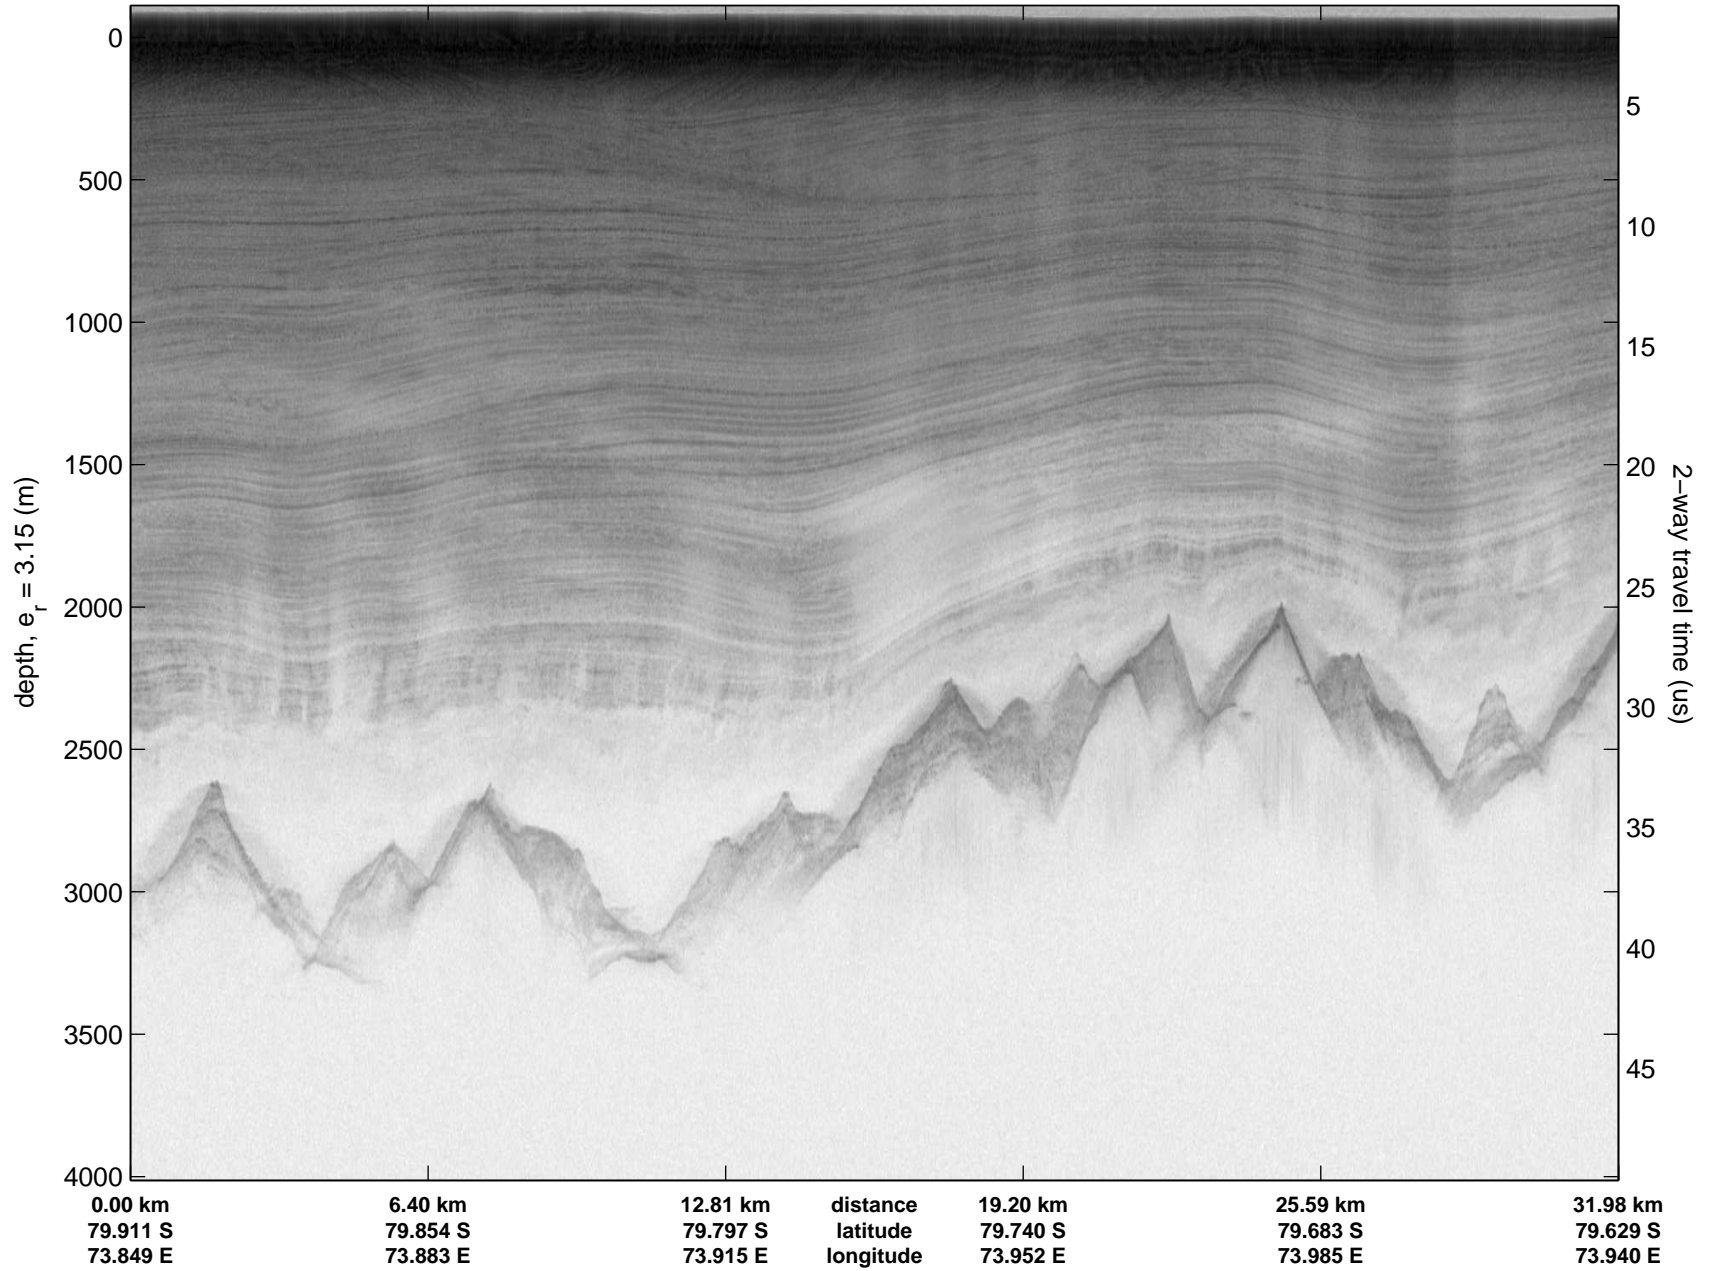

Data Frame ID: 20081228_03_012

Data Frame ID: 20081228_03_012

Data Frame ID: 20081228_03_013

Data Frame ID: 20081228_03_013

Data Frame ID: 20081228_03_014

Data Frame ID: 20081228_03_014

Data Frame ID: 20081228_03_015

Data Frame ID: 20081228_03_015

Data Frame ID: 20081228_03_016

0.00 km	2.03 km	4.04 km	distance	6.05 km	8.07 km	10.08 km
79.636 S	79.625 S	79.622 S	latitude	79.624 S	79.627 S	79.640 S
73.972 E	73.895 E	73.796 E	longitude	73.697 E	73.599 E	73.534 E

Data Frame ID: 20081228_03_020

Data Frame ID: 20081228_03_020

Data Frame ID: 20081228_03_021

0.00 km	9.96 km	19.92 km	distance	29.89 km	39.83 km	49.78 km
80.962 S	81.050 S	81.138 S	latitude	81.227 S	81.315 S	81.403 S
72.560 E	72.488 E	72.413 E	longitude	72.337 E	72.259 E	72.180 E