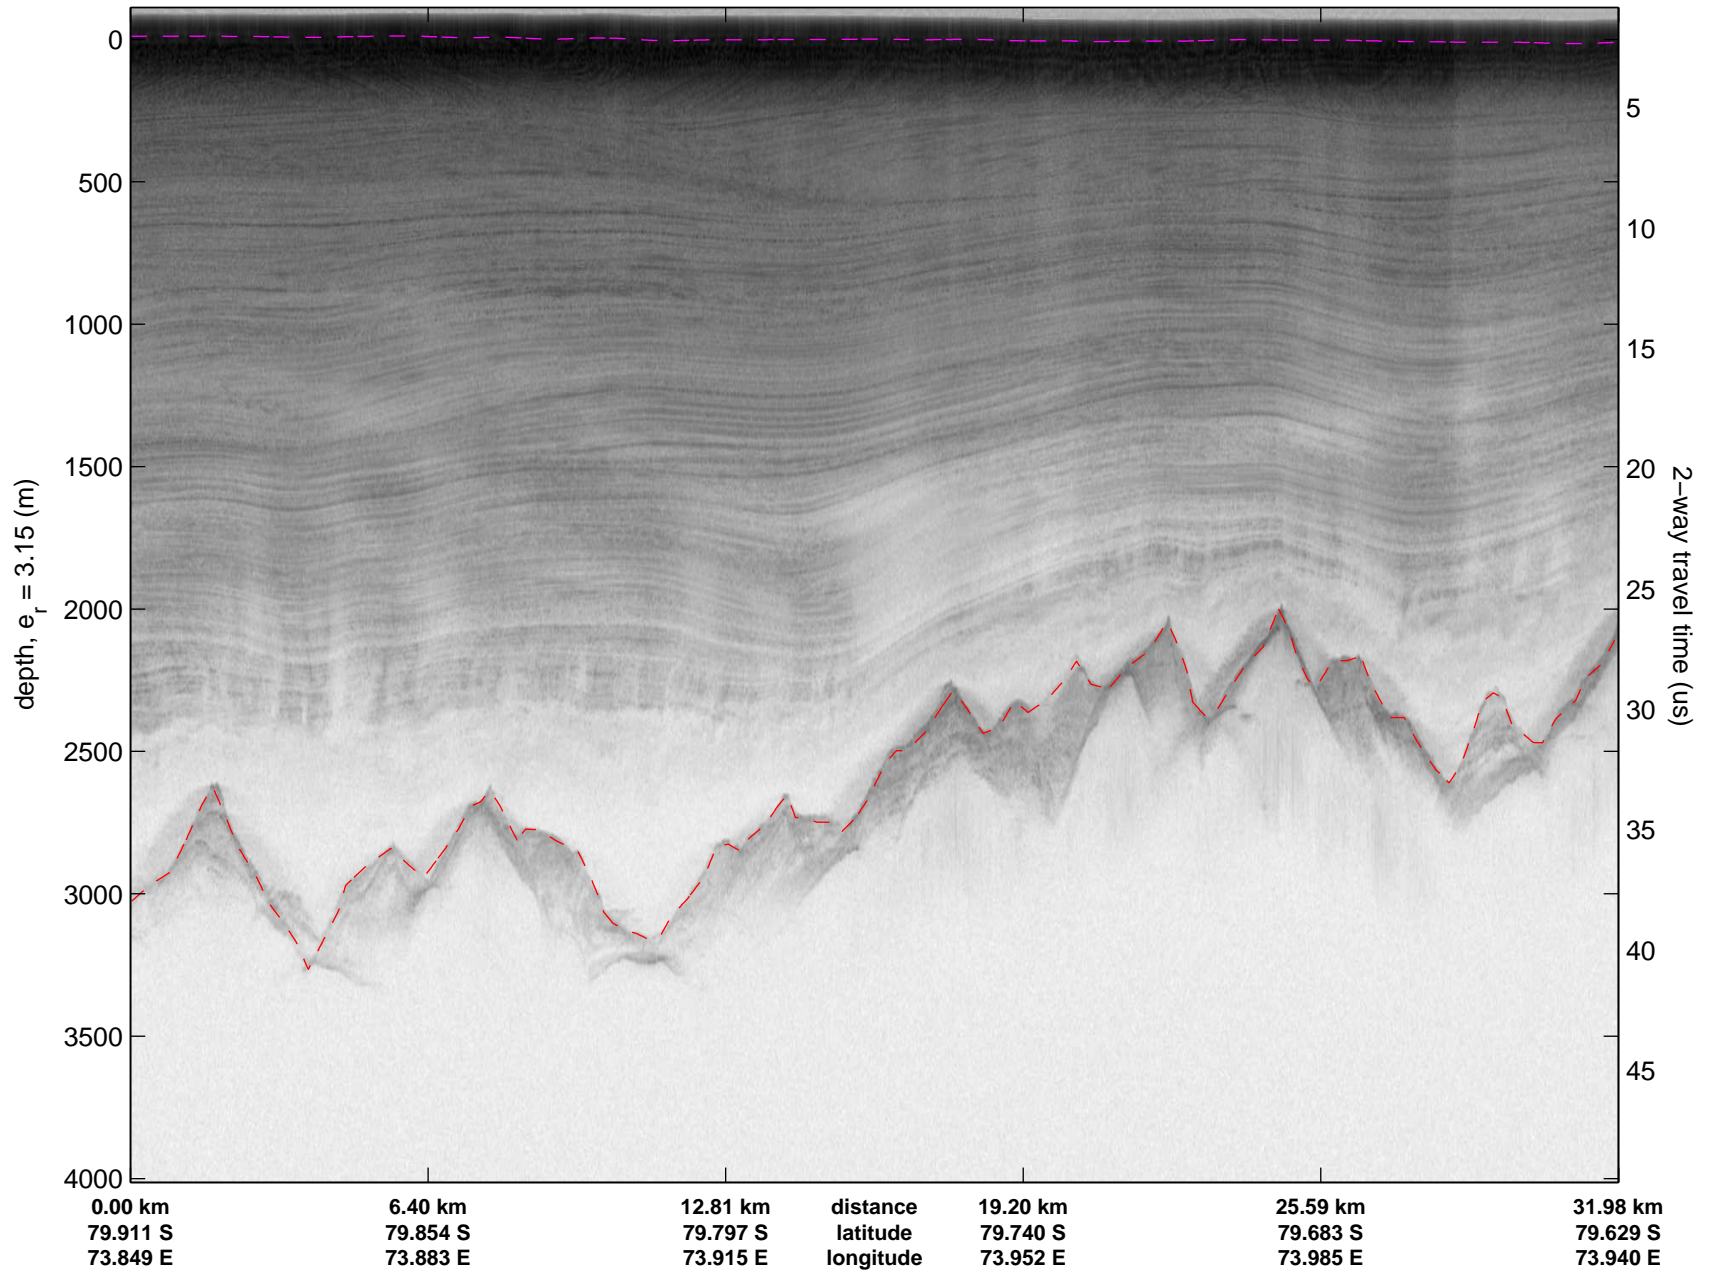

Data Frame ID: 20081228_03_012

Data Frame ID: 20081228_03_012

Data Frame ID: 20081228_03_013

Data Frame ID: 20081228_03_013

Data Frame ID: 20081228_03_014

Data Frame ID: 20081228_03_014

Data Frame ID: 20081228_03_015

Data Frame ID: 20081228_03_015

Data Frame ID: 20081228_03_016

0.00 km	2.03 km	4.04 km	distance	6.05 km	8.07 km	10.08 km
79.636 S	79.625 S	79.622 S	latitude	79.624 S	79.627 S	79.640 S
73.972 E	73.895 E	73.796 E	longitude	73.697 E	73.599 E	73.534 E

Data Frame ID: 20081228_03_020

Data Frame ID: 20081228_03_020

Data Frame ID: 20081228_03_021

0.00 km	9.96 km	19.92 km	distance	29.89 km	39.83 km	49.78 km
80.962 S	81.050 S	81.138 S	latitude	81.227 S	81.315 S	81.403 S
72.560 E	72.488 E	72.413 E	longitude	72.337 E	72.259 E	72.180 E