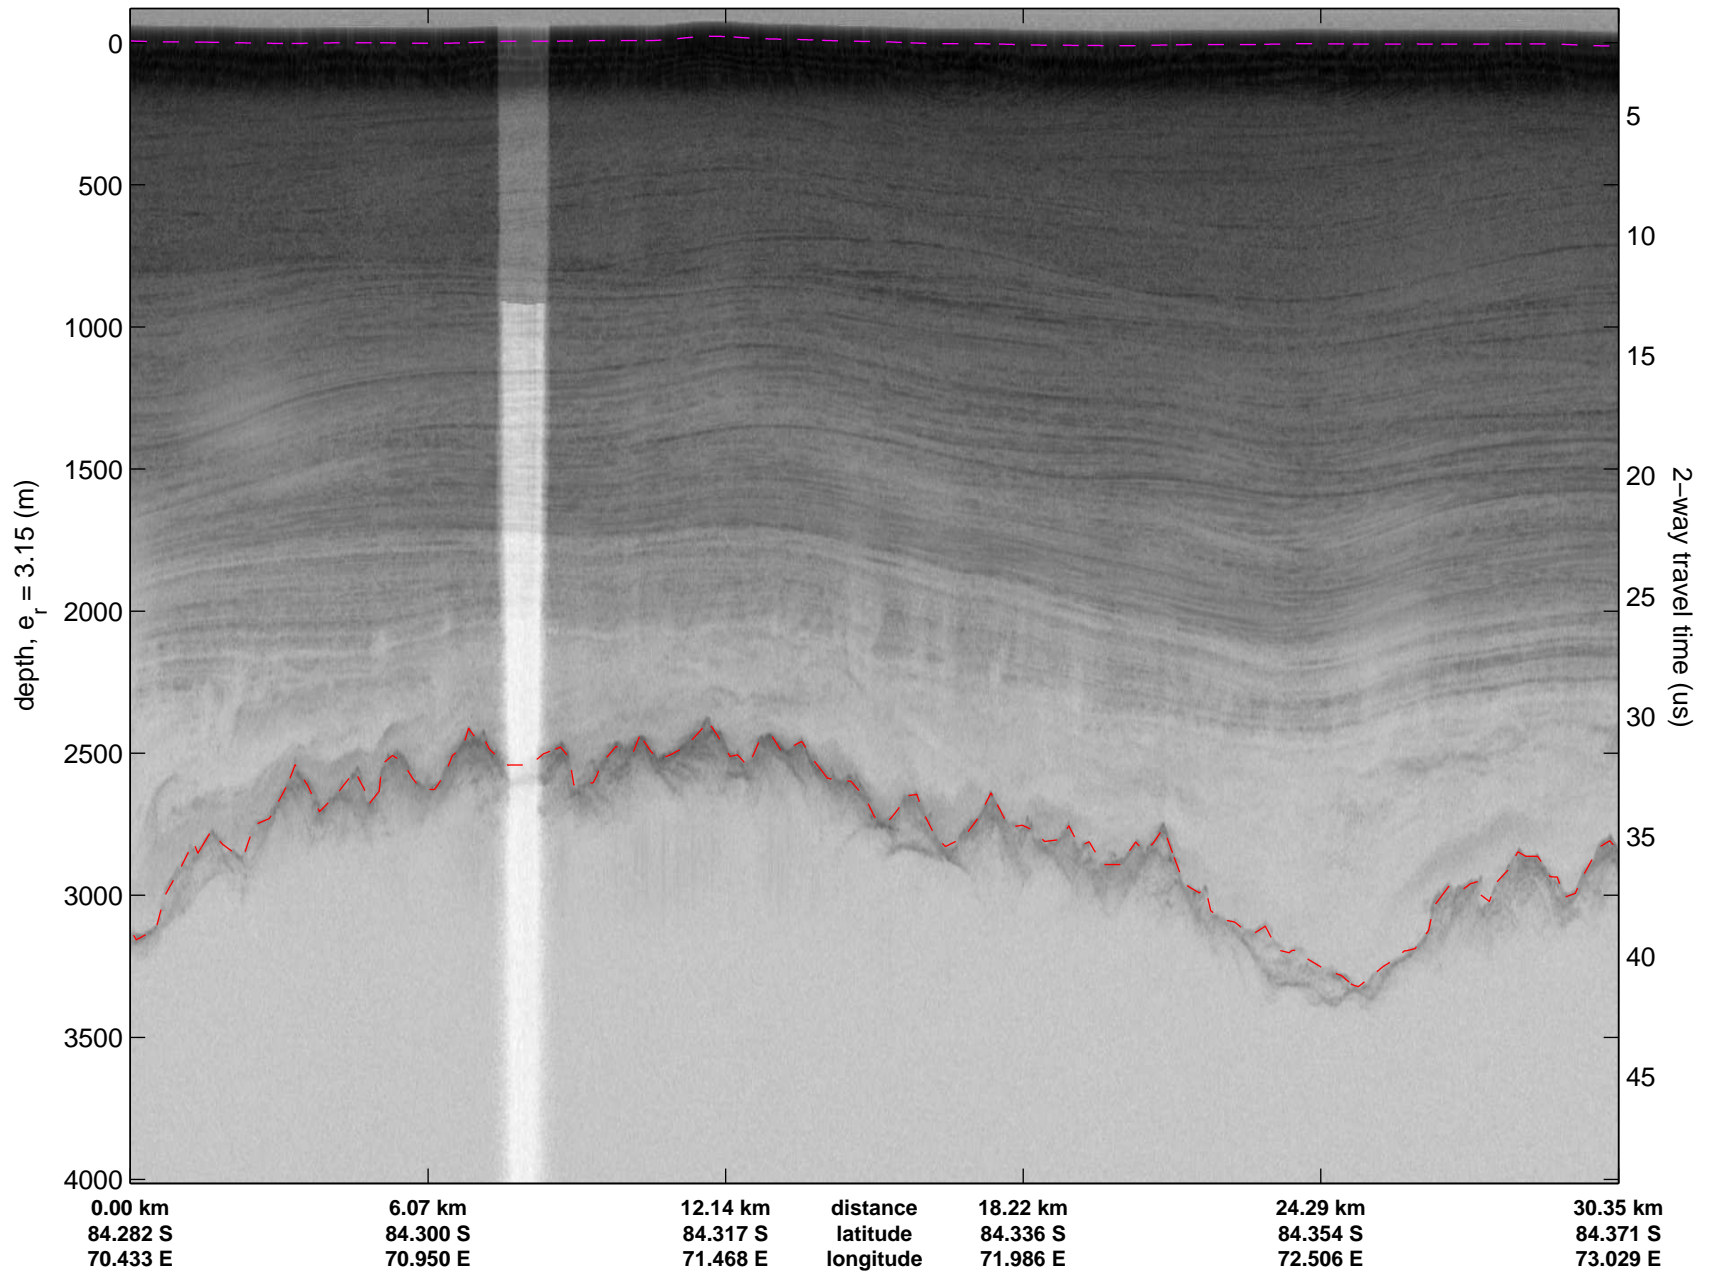

Data Frame ID: 20081228_03_029

Data Frame ID: 20081228_03_030

Data Frame ID: 20081228_03_030

Data Frame ID: 20081228_03_031

0.00 km	6.07 km	12.14 km	distance	18.22 km	24.29 km	30.35 km
84.282 S	84.300 S	84.317 S	latitude	84.336 S	84.354 S	84.371 S
70.433 E	70.950 E	71.468 E	longitude	71.986 E	72.506 E	73.029 E

Data Frame ID: 20081228_03_031

Data Frame ID: 20081228_03_032

0.00 km	5.67 km	11.34 km	distance	16.99 km	22.64 km	28.30 km
84.368 S	84.384 S	84.399 S	latitude	84.414 S	84.430 S	84.444 S
72.946 E	73.438 E	73.933 E	longitude	74.428 E	74.923 E	75.425 E