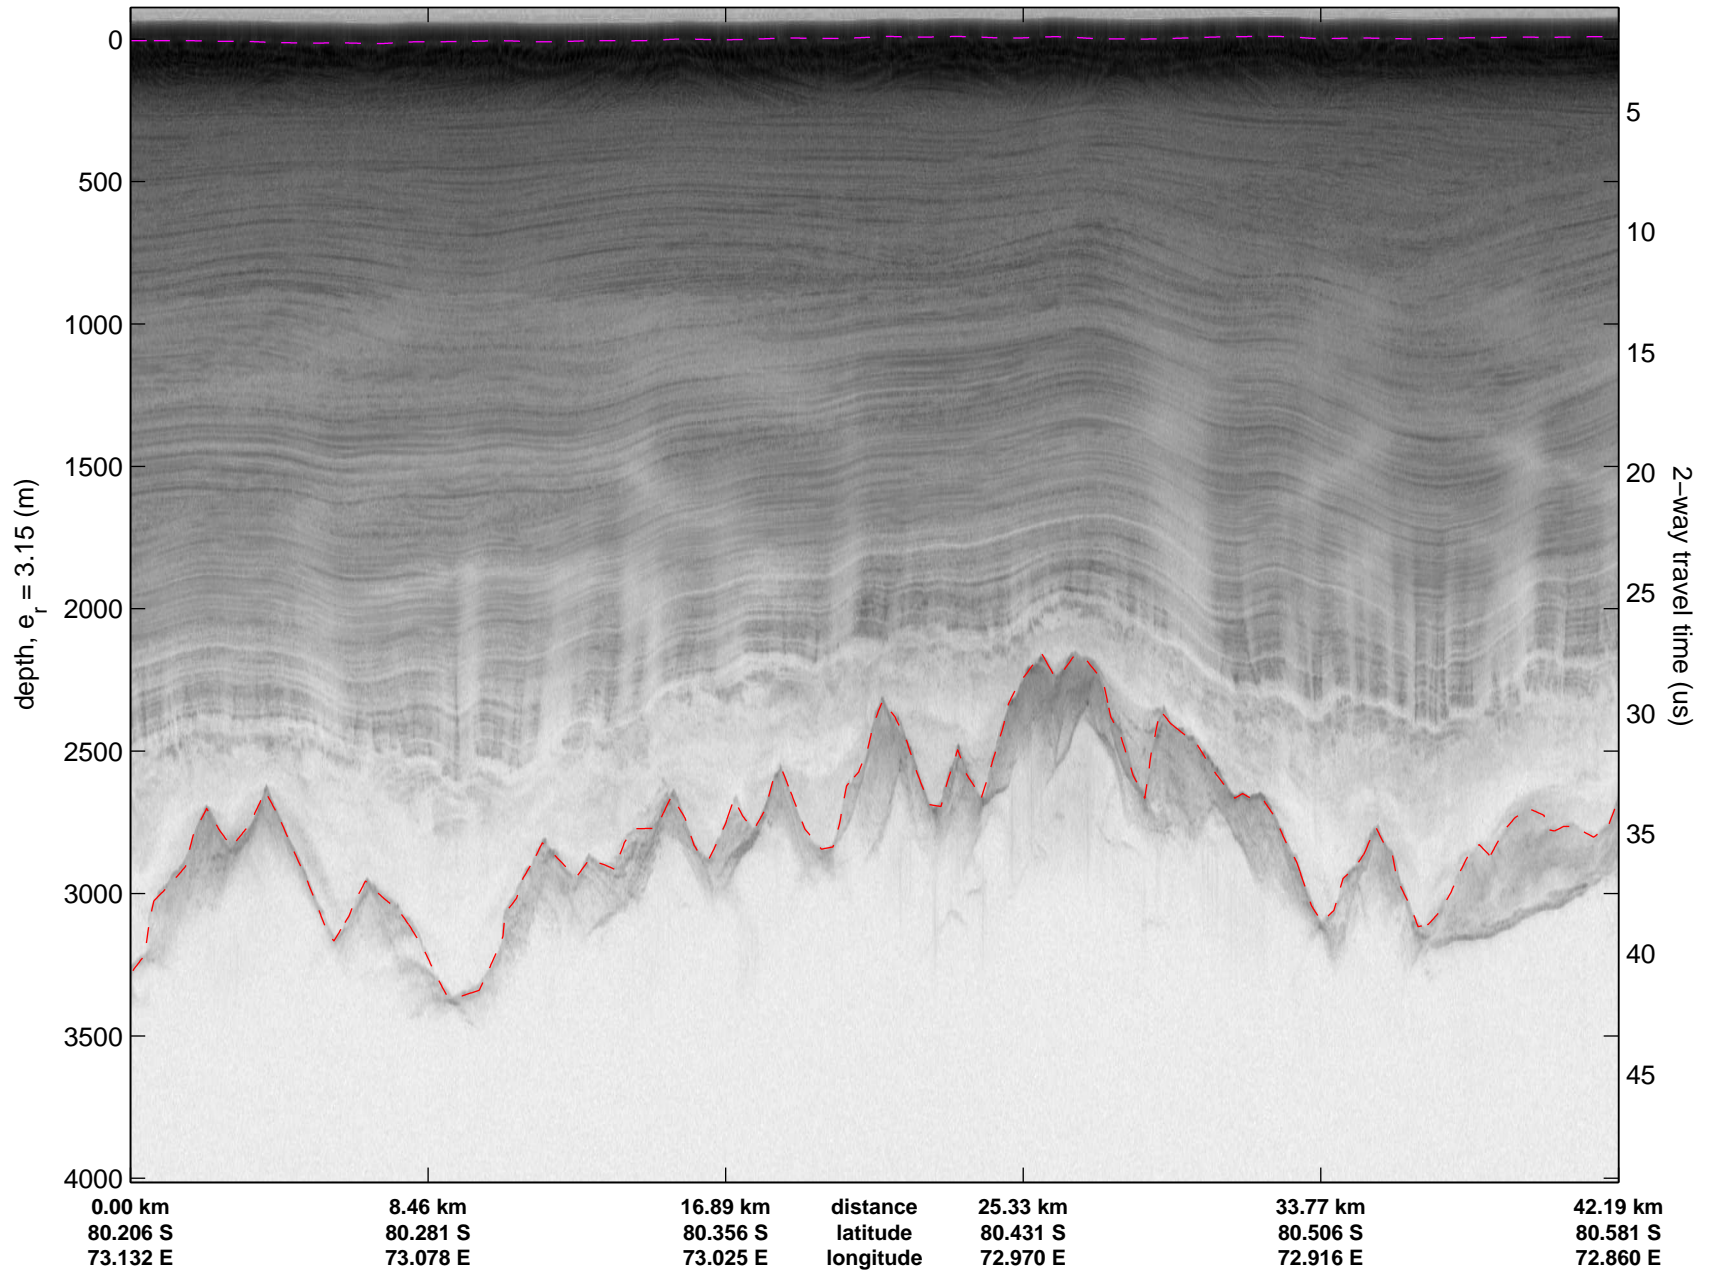

Data Frame ID: 20081228_03_016

Data Frame ID: 20081228_03_017

Data Frame ID: 20081228_03_017

Data Frame ID: 20081228_03_018

Data Frame ID: 20081228_03_018

Data Frame ID: 20081228_03_019

Data Frame ID: 20081228_03_019

Data Frame ID: 20081228_03_020

Data Frame ID: 20081228_03_020

Data Frame ID: 20081228_03_021

0.00 km	9.96 km	19.92 km	distance	29.89 km	39.83 km	49.78 km
80.962 S	81.050 S	81.138 S	latitude	81.227 S	81.315 S	81.403 S
72.560 E	72.488 E	72.413 E	longitude	72.337 E	72.259 E	72.180 E

Data Frame ID: 20081228_03_021

Data Frame ID: 20081228_03_022

Data Frame ID: 20081228_03_022

Data Frame ID: 20081228_03_023

Data Frame ID: 20081228_03_023

Data Frame ID: 20081228_03_024

Data Frame ID: 20081228_03_024