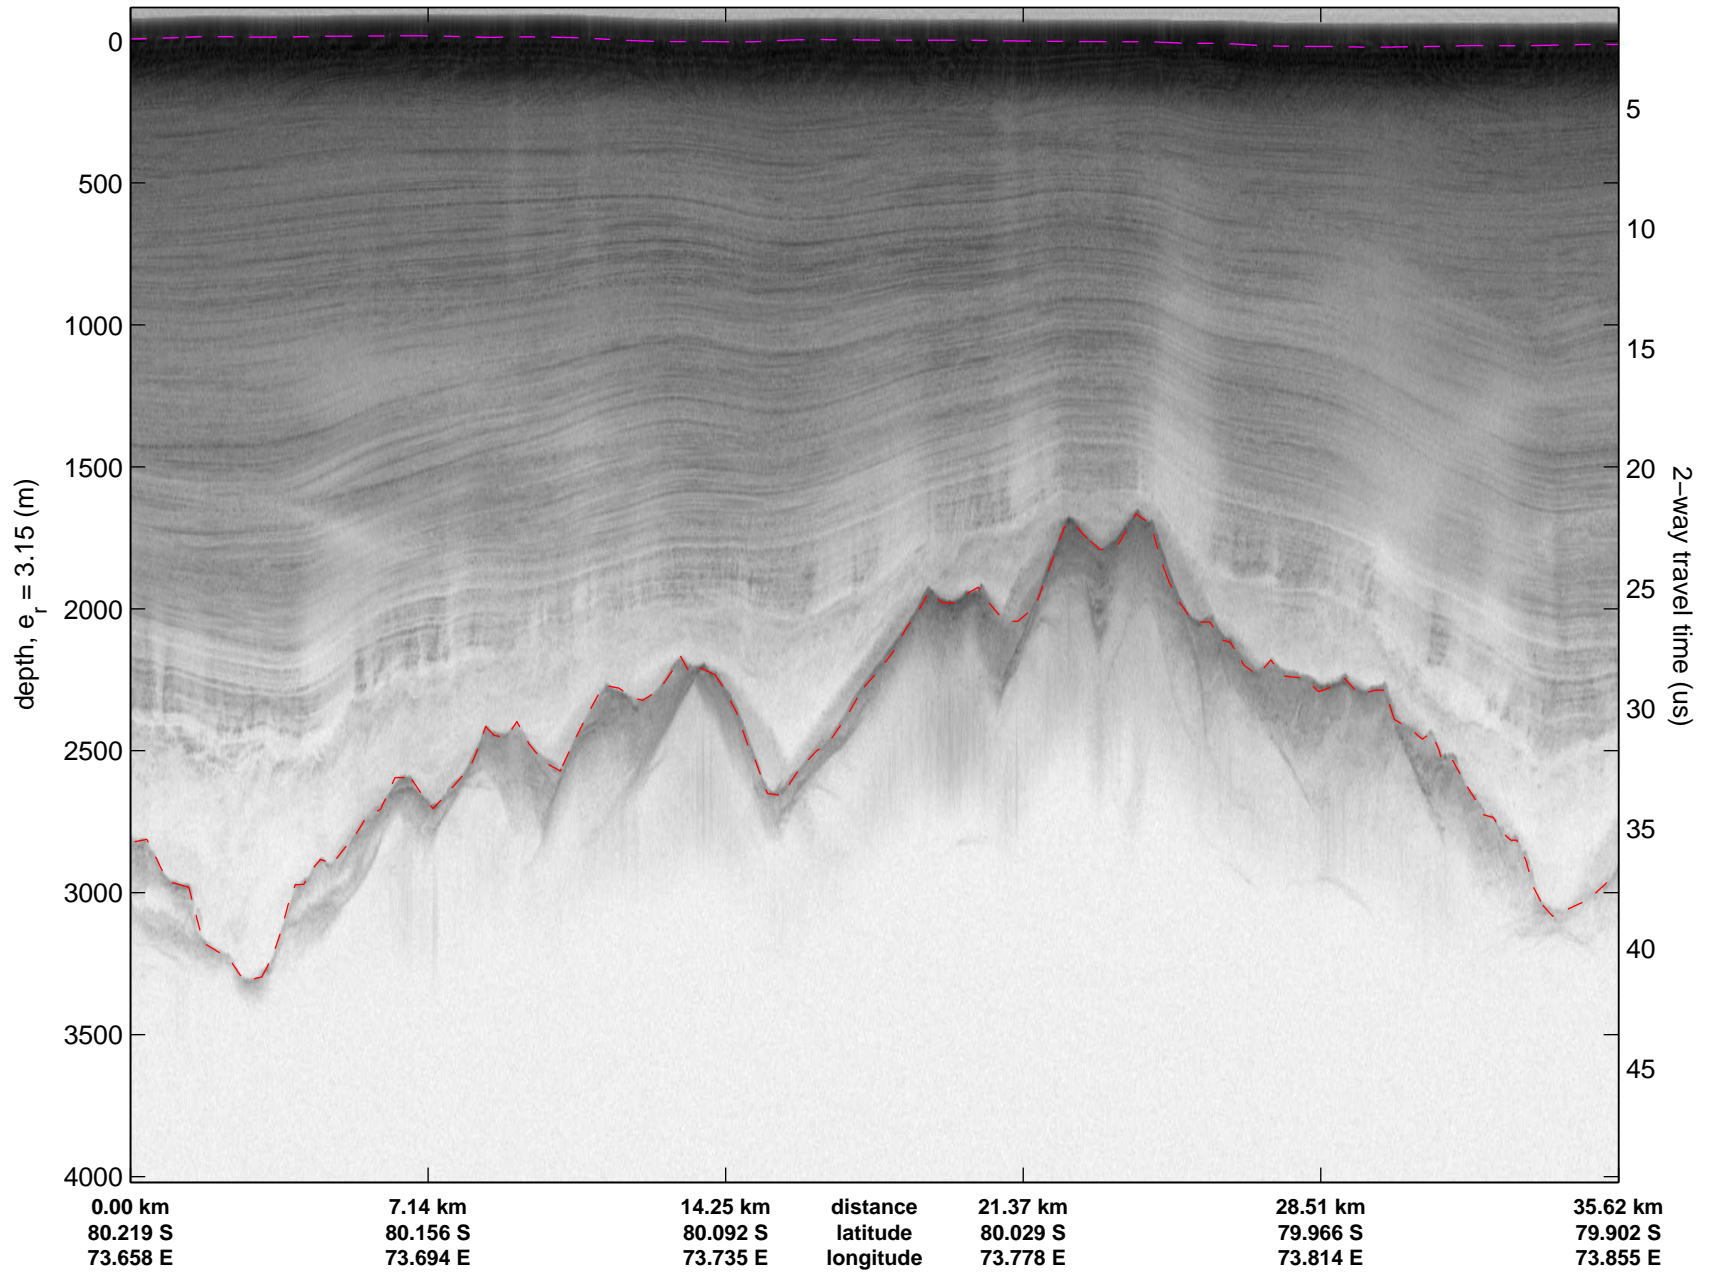

Data Frame ID: 20081228_03_012

Data Frame ID: 20081228_03_012

Data Frame ID: 20081228_03_013

Data Frame ID: 20081228_03_013

Data Frame ID: 20081228_03_014

Data Frame ID: 20081228_03_014

Data Frame ID: 20081228_03_015

Data Frame ID: 20081228_03_015

Data Frame ID: 20081228_03_016

0.00 km	2.03 km	4.04 km	distance	6.05 km	8.07 km	10.08 km
79.636 S	79.625 S	79.622 S	latitude	79.624 S	79.627 S	79.640 S
73.972 E	73.895 E	73.796 E	longitude	73.697 E	73.599 E	73.534 E

Data Frame ID: 20081228_03_020

Data Frame ID: 20081228_03_020

Data Frame ID: 20081228_03_021

0.00 km	9.96 km	19.92 km	distance	29.89 km	39.83 km	49.78 km
80.962 S	81.050 S	81.138 S	latitude	81.227 S	81.315 S	81.403 S
72.560 E	72.488 E	72.413 E	longitude	72.337 E	72.259 E	72.180 E