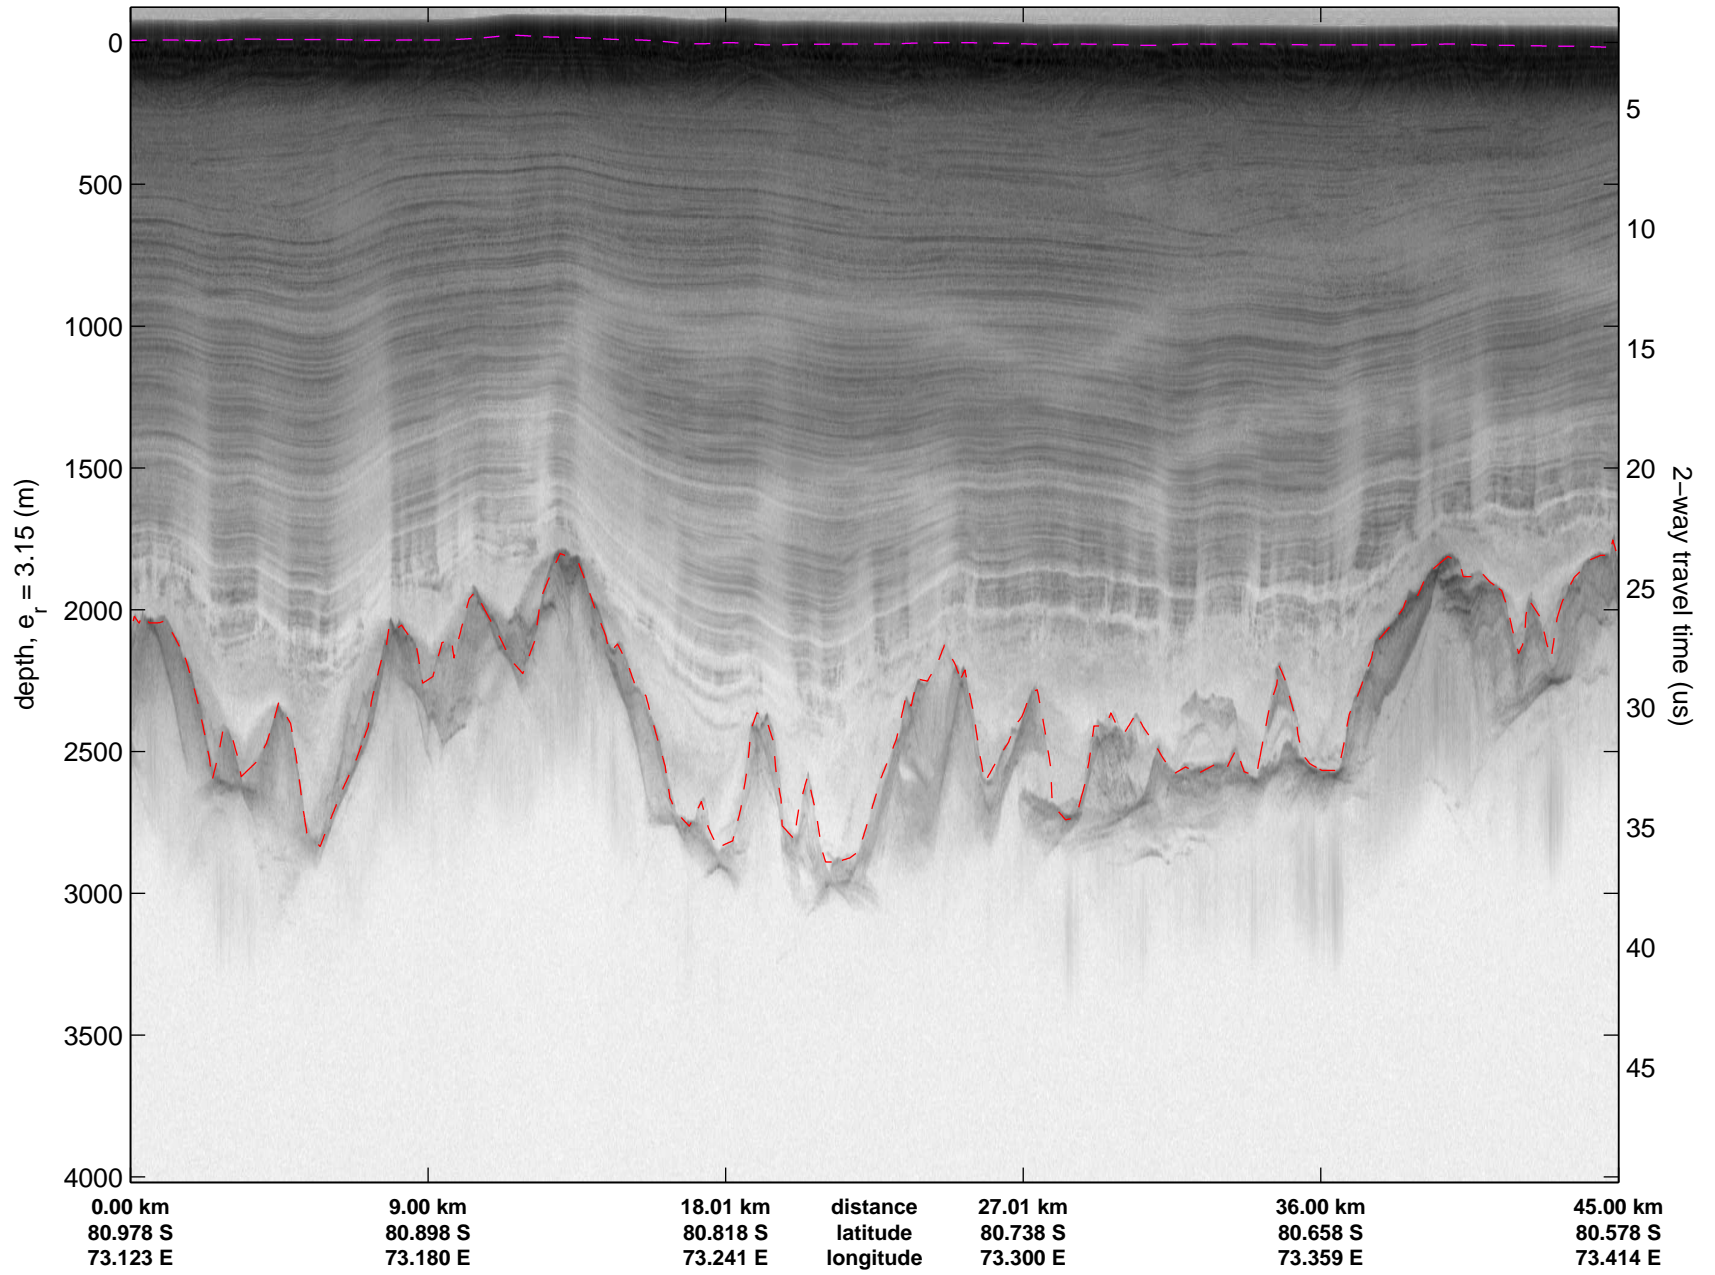

Data Frame ID: 20081228_03_011

0.00 km	10.19 km	20.38 km	distance	30.58 km	40.78 km	50.95 km
81.422 S	81.332 S	81.241 S	latitude	81.151 S	81.060 S	80.970 S
72.770 E	72.847 E	72.917 E	longitude	72.991 E	73.060 E	73.129 E

Data Frame ID: 20081228_03_012

Data Frame ID: 20081228_03_012

Data Frame ID: 20081228_03_013

Data Frame ID: 20081228_03_013

Data Frame ID: 20081228_03_014

Data Frame ID: 20081228_03_014

Data Frame ID: 20081228_03_015

Data Frame ID: 20081228_03_015

Data Frame ID: 20081228_03_016

0.00 km	2.03 km	4.04 km	distance	6.05 km	8.07 km	10.08 km
79.636 S	79.625 S	79.622 S	latitude	79.624 S	79.627 S	79.640 S
73.972 E	73.895 E	73.796 E	longitude	73.697 E	73.599 E	73.534 E