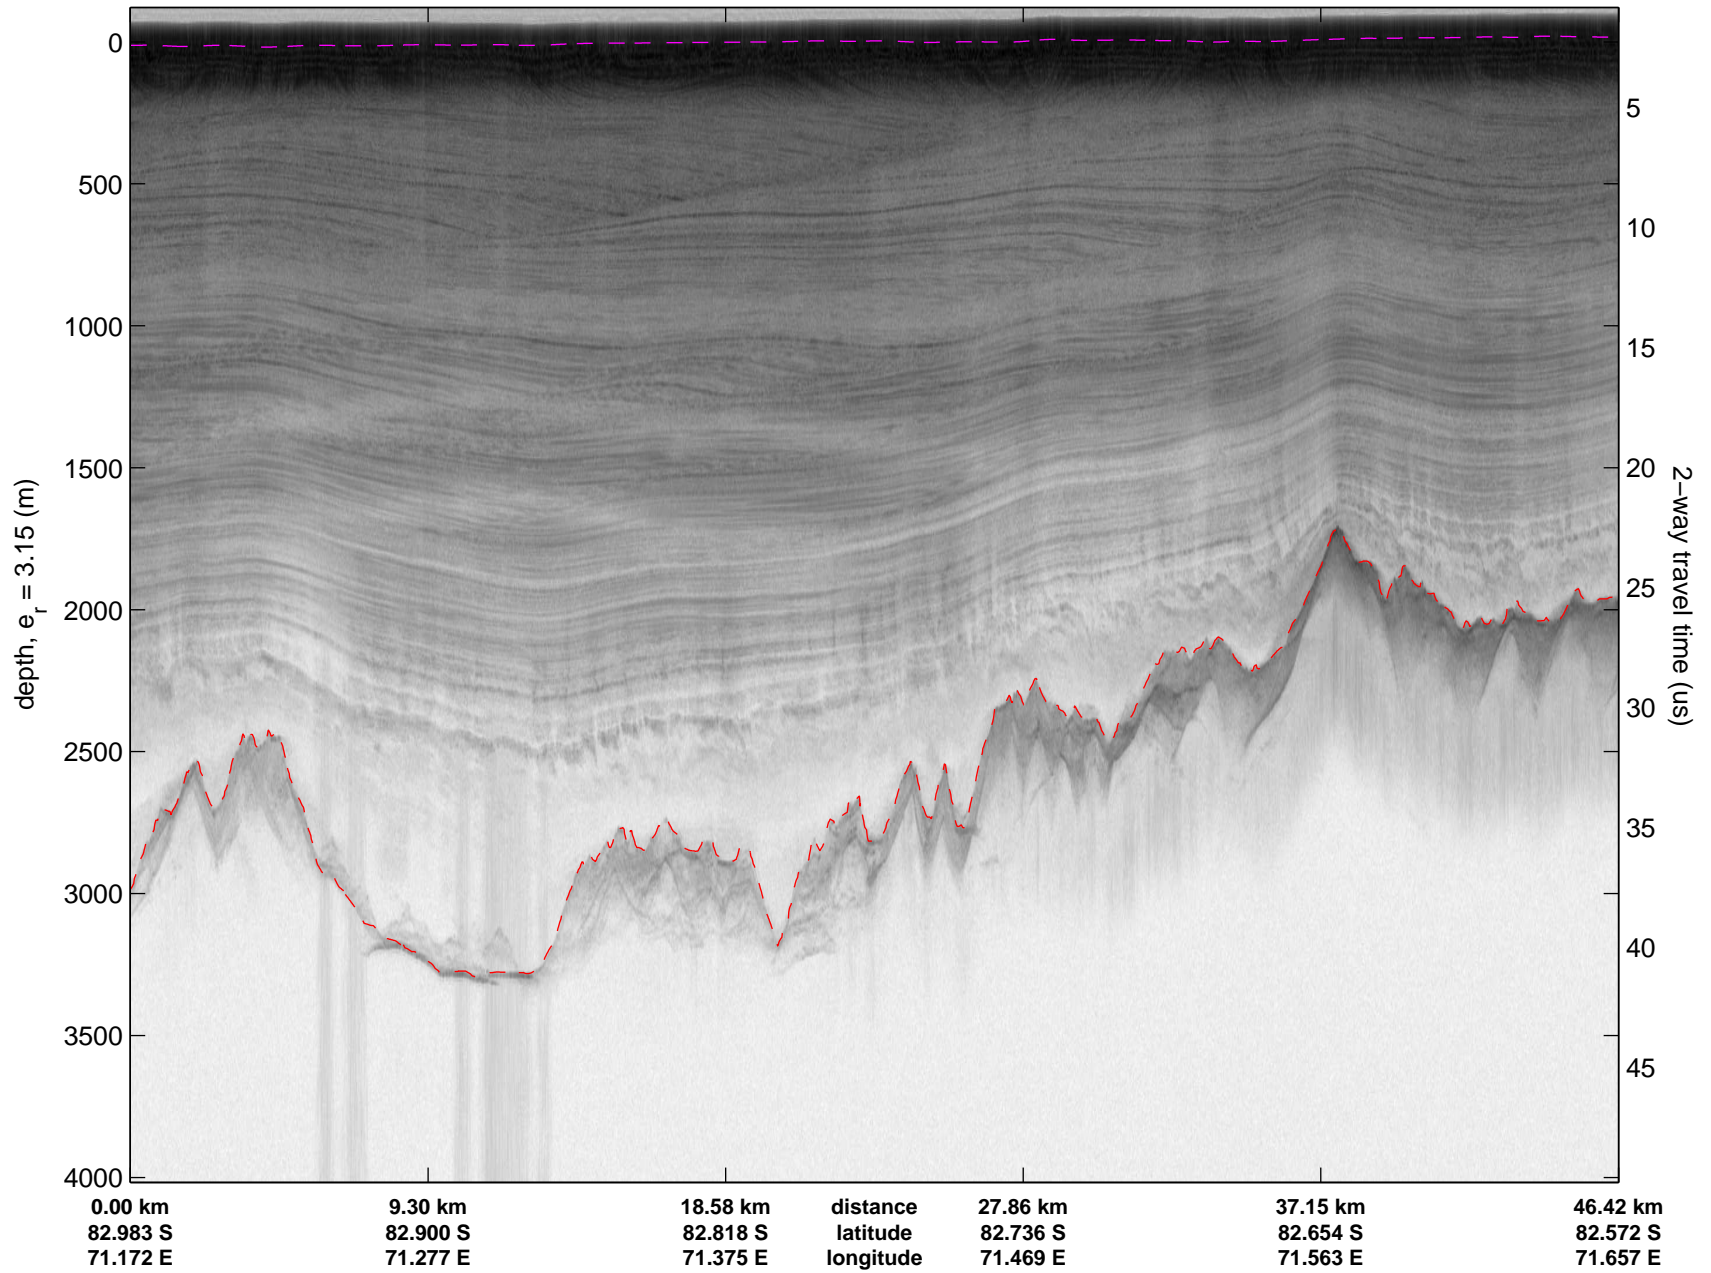

Data Frame ID: 20081228_03_003

Data Frame ID: 20081228_03_003

Data Frame ID: 20081228_03_004

Data Frame ID: 20081228_03_004

Data Frame ID: 20081228_03_005

0.00 km	10.44 km	20.88 km	distance	31.30 km	41.73 km	52.16 km
83.810 S	83.718 S	83.626 S	latitude	83.534 S	83.442 S	83.350 S
69.999 E	70.146 E	70.279 E	longitude	70.414 E	70.564 E	70.685 E

Data Frame ID: 20081228_03_005

Data Frame ID: 20081228_03_006

Data Frame ID: 20081228_03_006

Data Frame ID: 20081228_03_007

Data Frame ID: 20081228_03_007

Data Frame ID: 20081228_03_008

Data Frame ID: 20081228_03_008

Data Frame ID: 20081228_03_009

Data Frame ID: 20081228_03_009

Data Frame ID: 20081228_03_010

Data Frame ID: 20081228_03_010

Data Frame ID: 20081228_03_011

0.00 km	10.19 km	20.38 km	distance	30.58 km	40.78 km	50.95 km
81.422 S	81.332 S	81.241 S	latitude	81.151 S	81.060 S	80.970 S
72.770 E	72.847 E	72.917 E	longitude	72.991 E	73.060 E	73.129 E

Data Frame ID: 20081228_03_011

0.00 km	10.19 km	20.38 km	distance	30.58 km	40.78 km	50.95 km
81.422 S	81.332 S	81.241 S	latitude	81.151 S	81.060 S	80.970 S
72.770 E	72.847 E	72.917 E	longitude	72.991 E	73.060 E	73.129 E