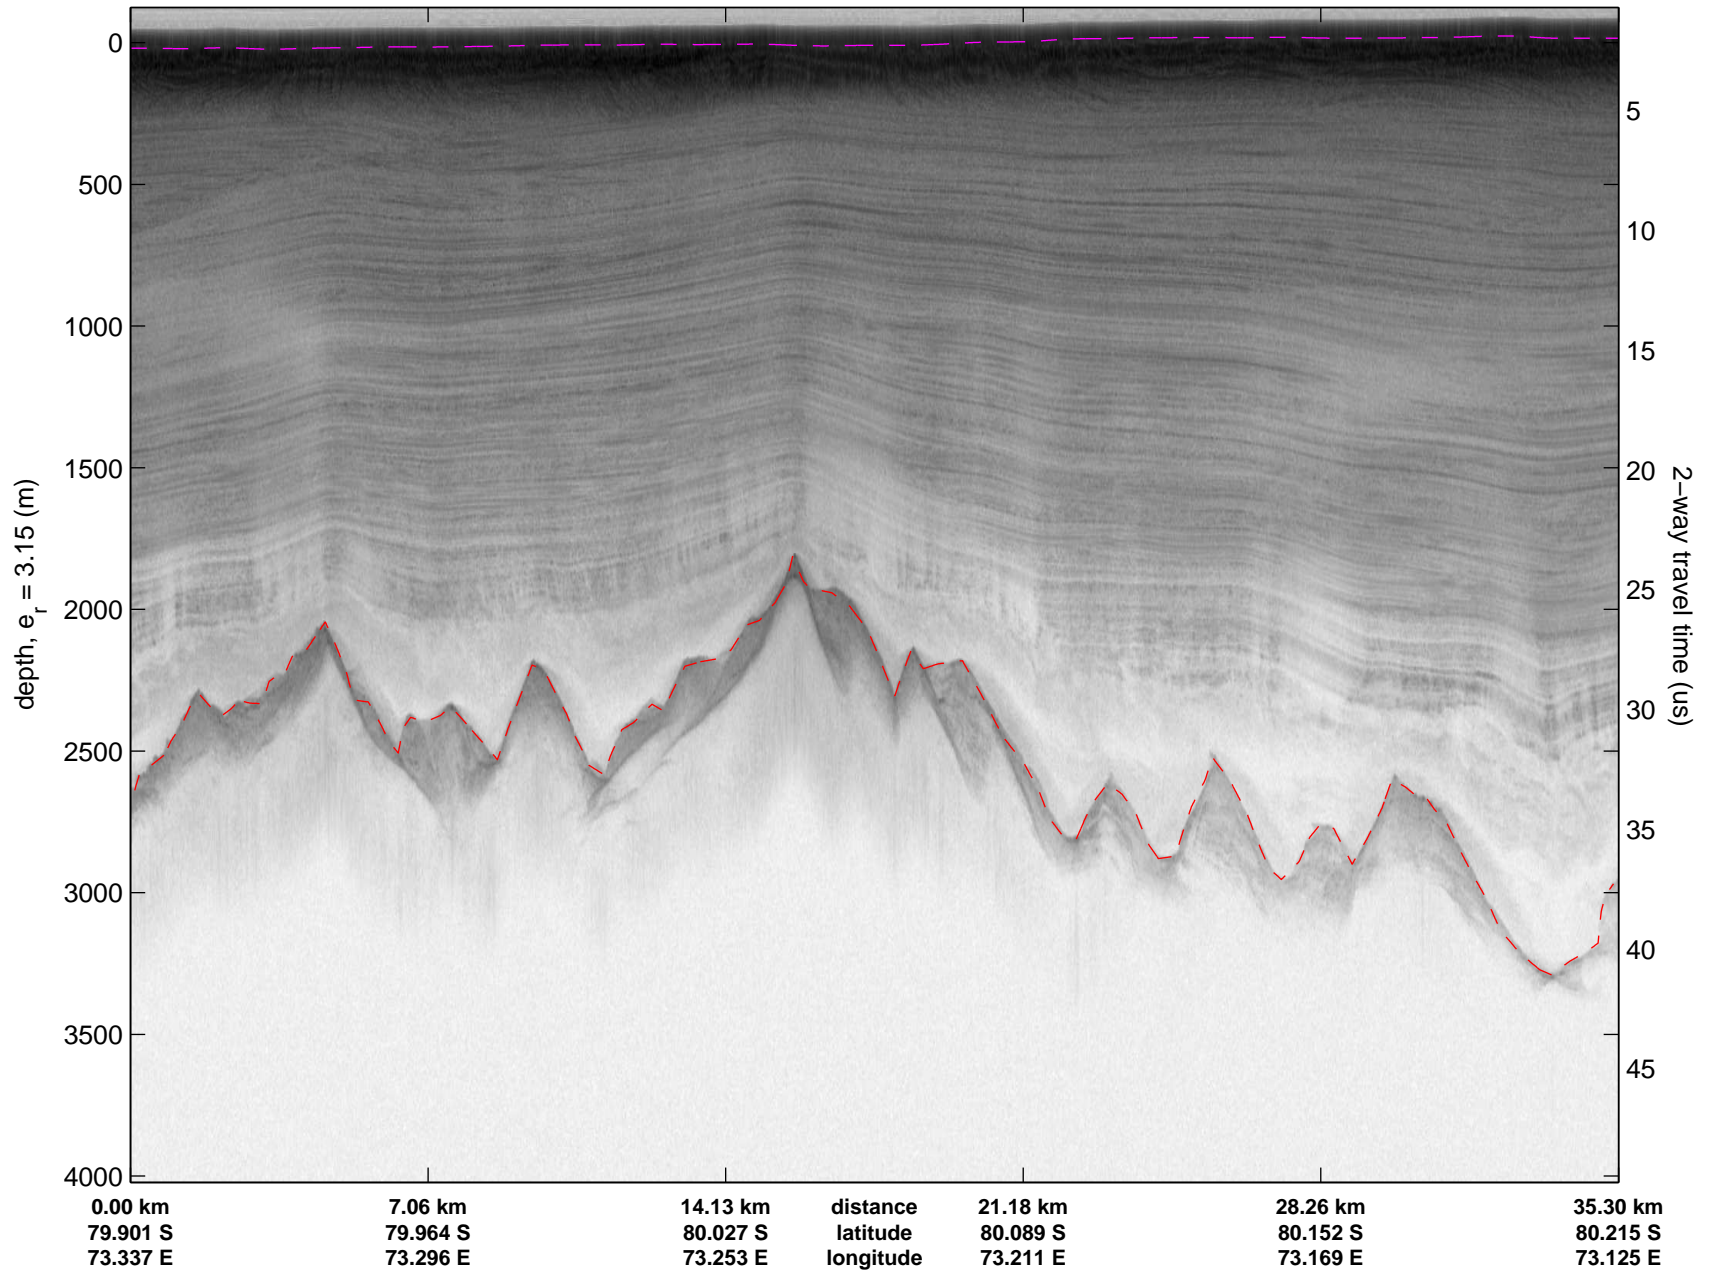

Data Frame ID: 20081228_03_015

Data Frame ID: 20081228_03_016

0.00 km	2.03 km	4.04 km	distance	6.05 km	8.07 km	10.08 km
79.636 S	79.625 S	79.622 S	latitude	79.624 S	79.627 S	79.640 S
73.972 E	73.895 E	73.796 E	longitude	73.697 E	73.599 E	73.534 E

Data Frame ID: 20081228_03_016

Data Frame ID: 20081228_03_017

Data Frame ID: 20081228_03_017

Data Frame ID: 20081228_03_018

Data Frame ID: 20081228_03_018

Data Frame ID: 20081228_03_019

Data Frame ID: 20081228_03_019

Data Frame ID: 20081228_03_020

Data Frame ID: 20081228_03_020

Data Frame ID: 20081228_03_021

0.00 km	9.96 km	19.92 km	distance	29.89 km	39.83 km	49.78 km
80.962 S	81.050 S	81.138 S	latitude	81.227 S	81.315 S	81.403 S
72.560 E	72.488 E	72.413 E	longitude	72.337 E	72.259 E	72.180 E

Data Frame ID: 20081228_03_021

Data Frame ID: 20081228_03_022

Data Frame ID: 20081228_03_022

Data Frame ID: 20081228_03_023

Data Frame ID: 20081228_03_023

Data Frame ID: 20081228_03_024

Data Frame ID: 20081228_03_024