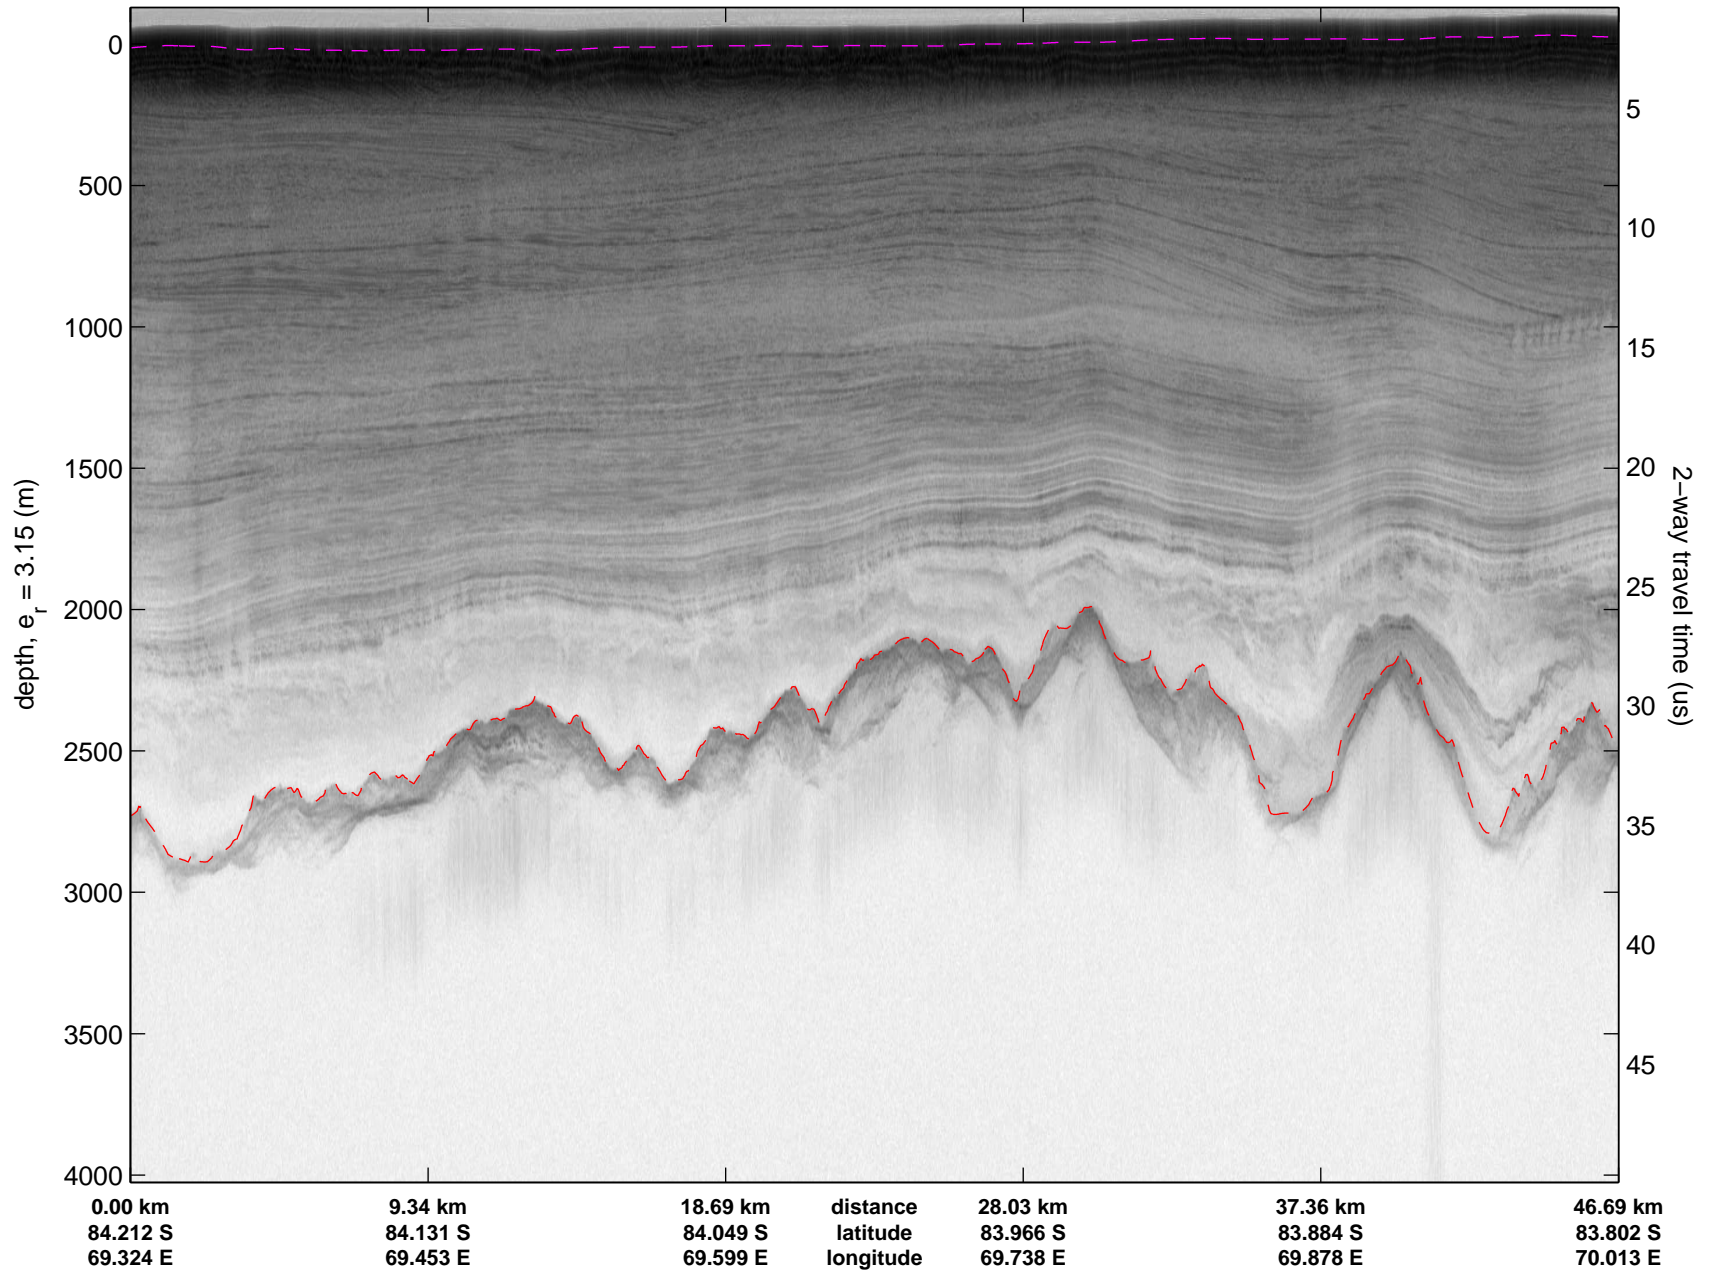

Data Frame ID: 20081228_03_002

Data Frame ID: 20081228_03_002

0.00 km	7.13 km	14.26 km	distance	21.39 km	28.52 km	35.64 km
84.403 S	84.383 S	84.360 S	latitude	84.337 S	84.316 S	84.293 S
74.196 E	73.577 E	72.970 E	longitude	72.364 E	71.754 E	71.159 E

Data Frame ID: 20081228_03_003

Data Frame ID: 20081228_03_003

Data Frame ID: 20081228_03_004

Data Frame ID: 20081228_03_004

Data Frame ID: 20081228_03_005

0.00 km	10.44 km	20.88 km	distance	31.30 km	41.73 km	52.16 km
83.810 S	83.718 S	83.626 S	latitude	83.534 S	83.442 S	83.350 S
69.999 E	70.146 E	70.279 E	longitude	70.414 E	70.564 E	70.685 E

Data Frame ID: 20081228_03_005

Data Frame ID: 20081228_03_006

Data Frame ID: 20081228_03_006

Data Frame ID: 20081228_03_007

Data Frame ID: 20081228_03_007

Data Frame ID: 20081228_03_008

Data Frame ID: 20081228_03_008

Data Frame ID: 20081228_03_009

Data Frame ID: 20081228_03_009

Data Frame ID: 20081228_03_010

Data Frame ID: 20081228_03_010

Data Frame ID: 20081228_03_011

0.00 km	10.19 km	20.38 km	distance	30.58 km	40.78 km	50.95 km
81.422 S	81.332 S	81.241 S	latitude	81.151 S	81.060 S	80.970 S
72.770 E	72.847 E	72.917 E	longitude	72.991 E	73.060 E	73.129 E