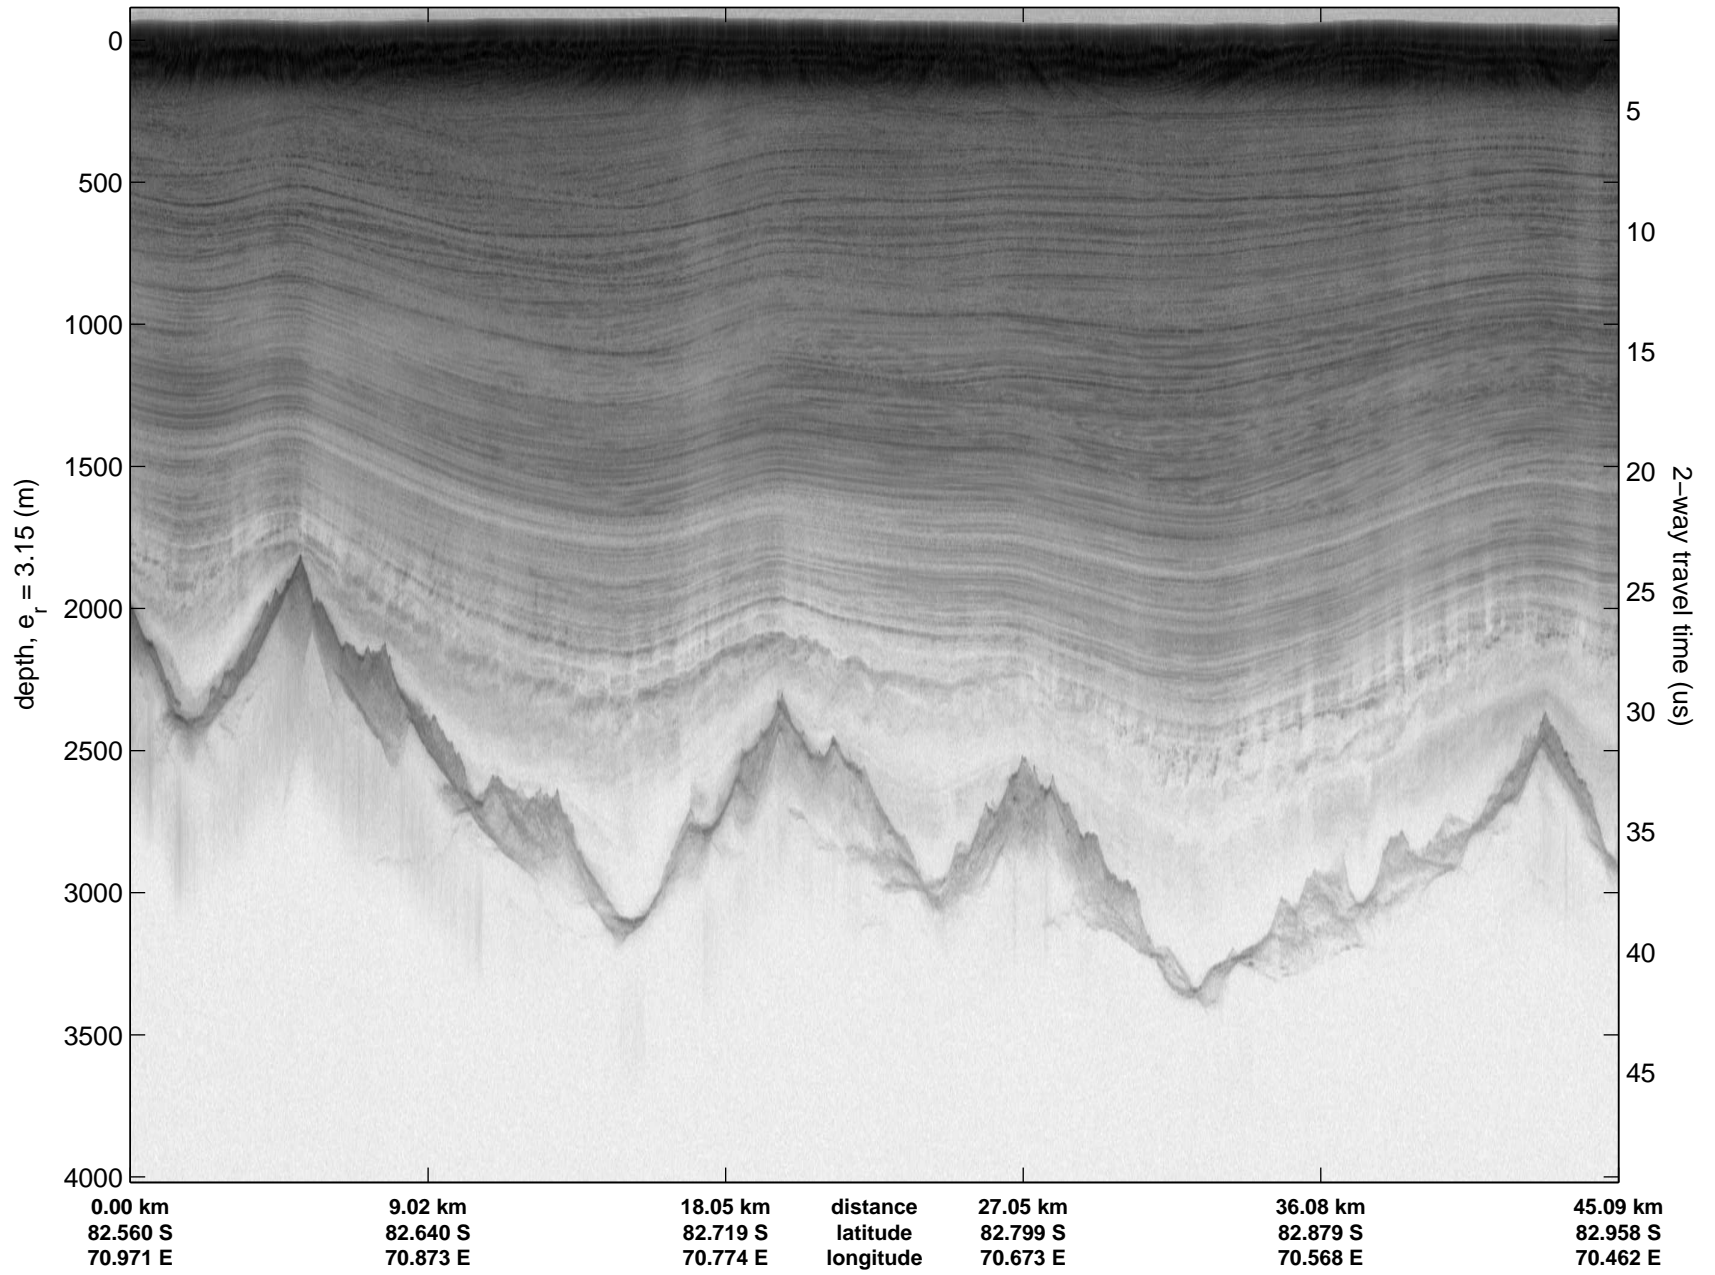

Data Frame ID: 20081228_03_025