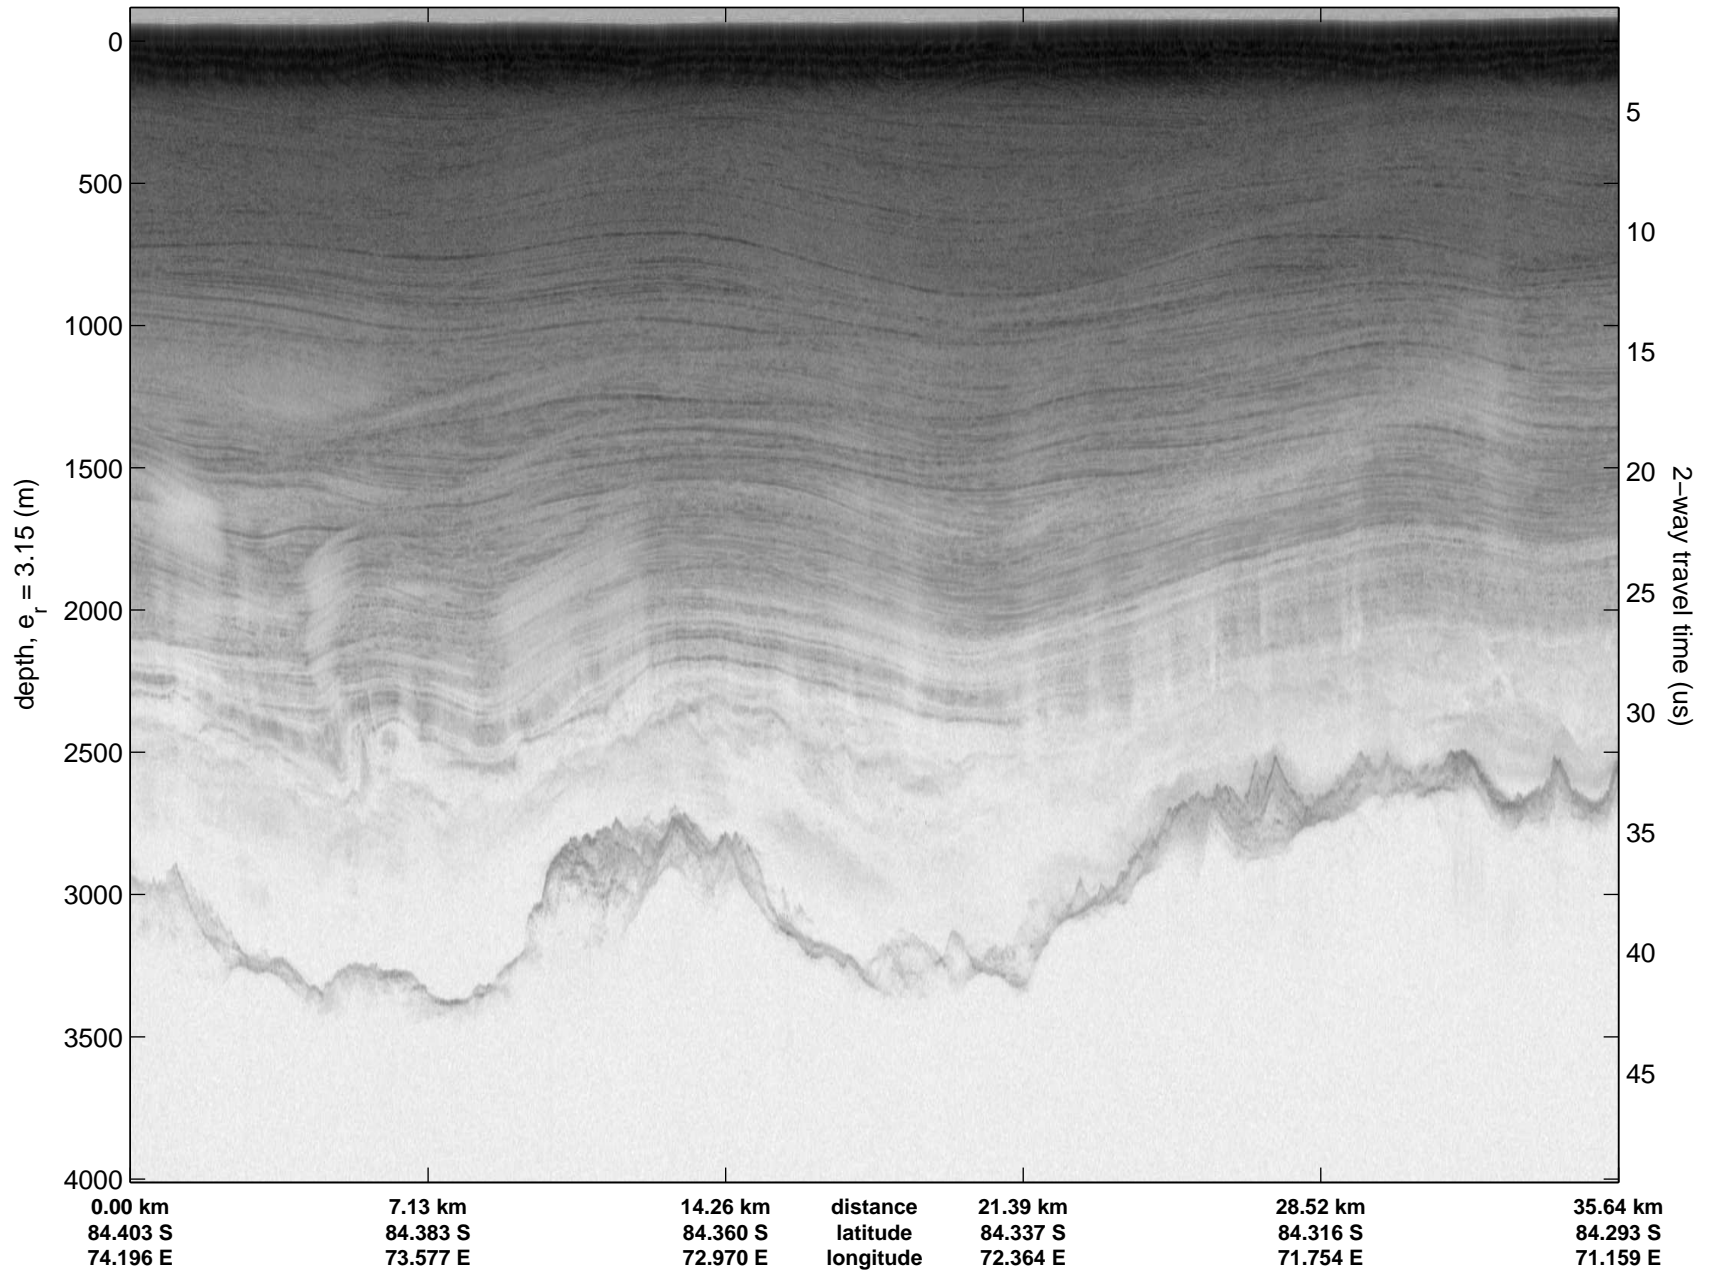

Data Frame ID: 20081228_03_001

0.00 km
84.495 S
77.271 E

7.53 km
84.487 S
76.740 E

15.03 km
84.469 S
76.068 E

distance
latitude
longitude

22.56 km
84.445 S
75.417 E

30.08 km
84.422 S
74.763 E

37.58 km
84.401 S
74.111 E

Data Frame ID: 20081228_03_002

Data Frame ID: 20081228_03_002

0.00 km	7.13 km	14.26 km	distance	21.39 km	28.52 km	35.64 km
84.403 S	84.383 S	84.360 S	latitude	84.337 S	84.316 S	84.293 S
74.196 E	73.577 E	72.970 E	longitude	72.364 E	71.754 E	71.159 E

Data Frame ID: 20081228_03_003

Data Frame ID: 20081228_03_003

Data Frame ID: 20081228_03_004

Data Frame ID: 20081228_03_004

Data Frame ID: 20081228_03_005

0.00 km	10.44 km	20.88 km	distance	31.30 km	41.73 km	52.16 km
83.810 S	83.718 S	83.626 S	latitude	83.534 S	83.442 S	83.350 S
69.999 E	70.146 E	70.279 E	longitude	70.414 E	70.564 E	70.685 E