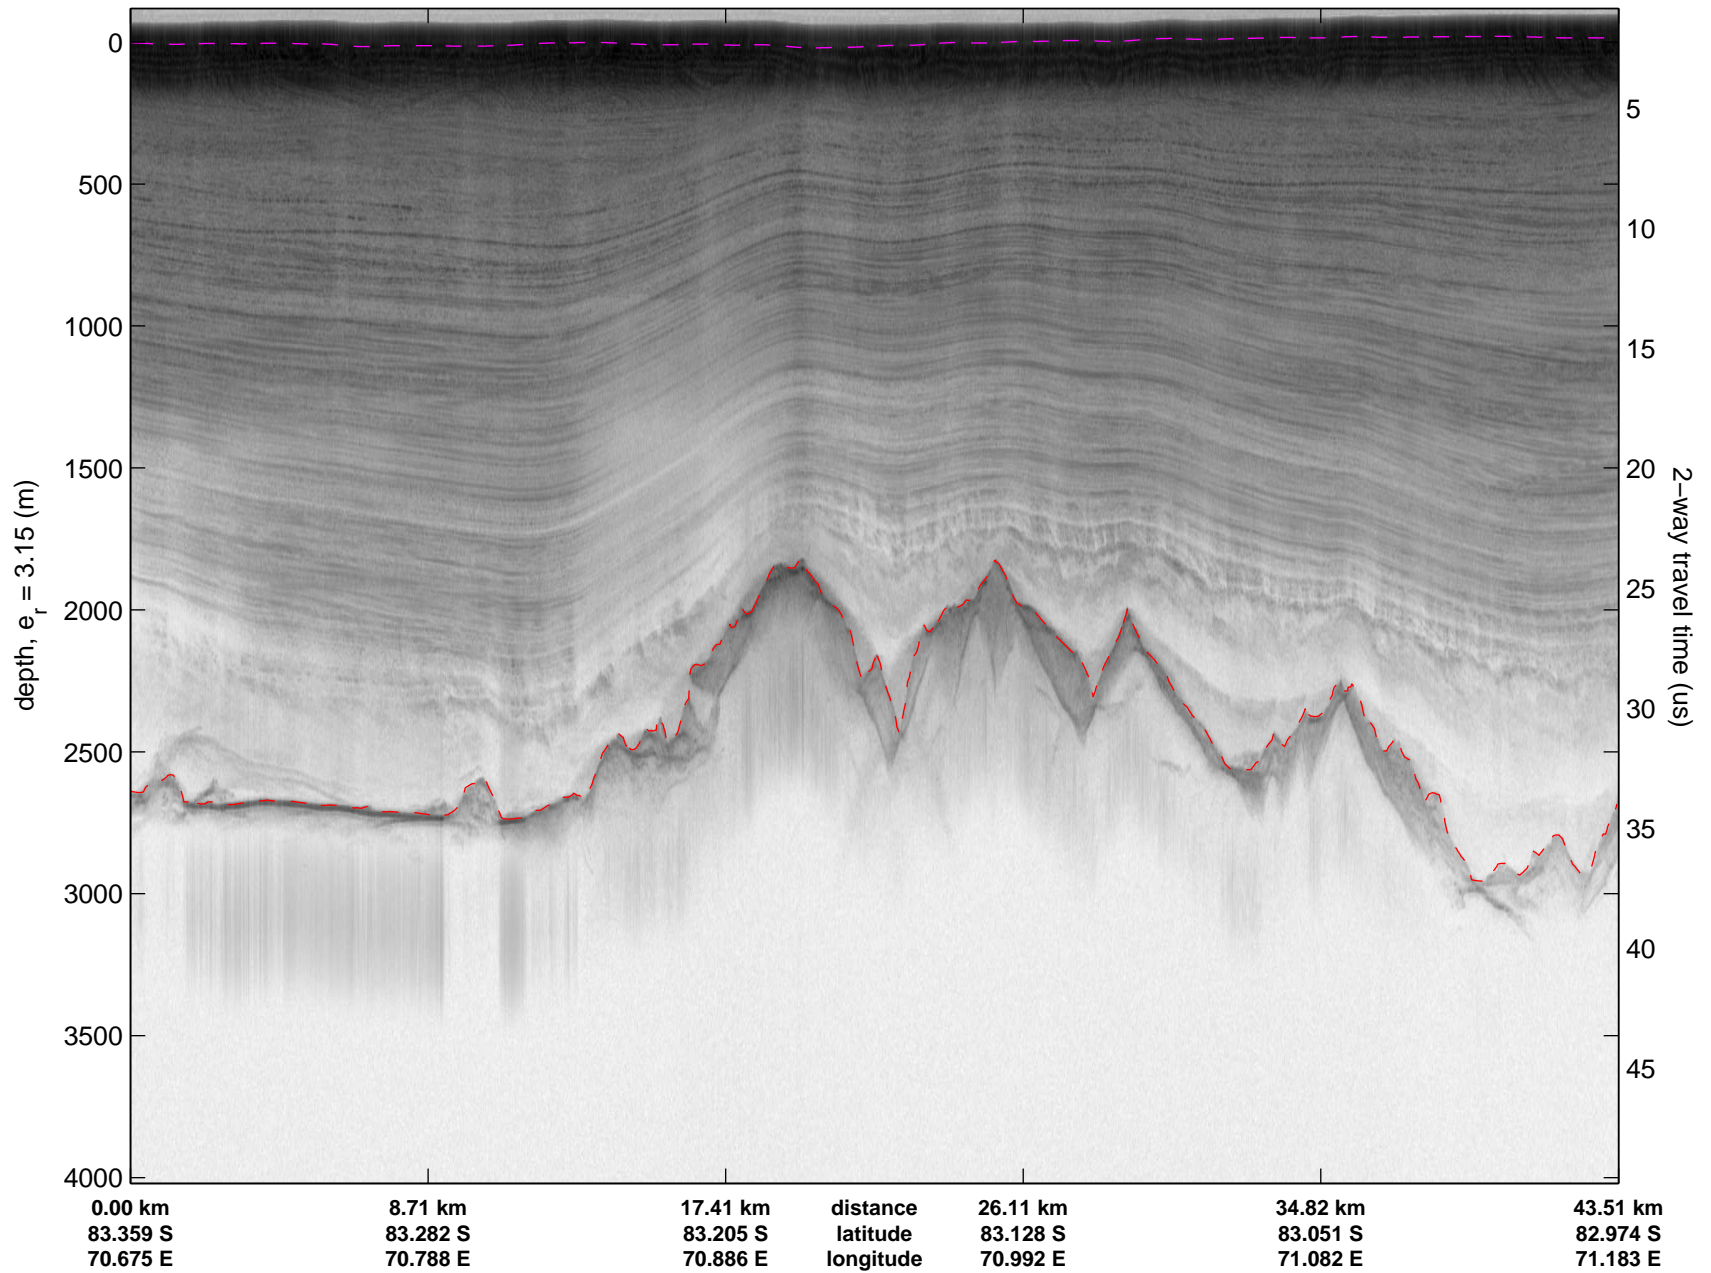

Data Frame ID: 20081228_03_003

Data Frame ID: 20081228_03_003

Data Frame ID: 20081228_03_004

Data Frame ID: 20081228_03_004

Data Frame ID: 20081228_03_005

0.00 km	10.44 km	20.88 km	distance	31.30 km	41.73 km	52.16 km
83.810 S	83.718 S	83.626 S	latitude	83.534 S	83.442 S	83.350 S
69.999 E	70.146 E	70.279 E	longitude	70.414 E	70.564 E	70.685 E

Data Frame ID: 20081228_03_005

Data Frame ID: 20081228_03_006

Data Frame ID: 20081228_03_006

Data Frame ID: 20081228_03_007

Data Frame ID: 20081228_03_007

Data Frame ID: 20081228_03_008

Data Frame ID: 20081228_03_008

Data Frame ID: 20081228_03_009

Data Frame ID: 20081228_03_009

Data Frame ID: 20081228_03_010

Data Frame ID: 20081228_03_010

Data Frame ID: 20081228_03_011

0.00 km	10.19 km	20.38 km	distance	30.58 km	40.78 km	50.95 km
81.422 S	81.332 S	81.241 S	latitude	81.151 S	81.060 S	80.970 S
72.770 E	72.847 E	72.917 E	longitude	72.991 E	73.060 E	73.129 E

Data Frame ID: 20081228_03_015

Data Frame ID: 20081228_03_016

0.00 km	2.03 km	4.04 km	distance	6.05 km	8.07 km	10.08 km
79.636 S	79.625 S	79.622 S	latitude	79.624 S	79.627 S	79.640 S
73.972 E	73.895 E	73.796 E	longitude	73.697 E	73.599 E	73.534 E