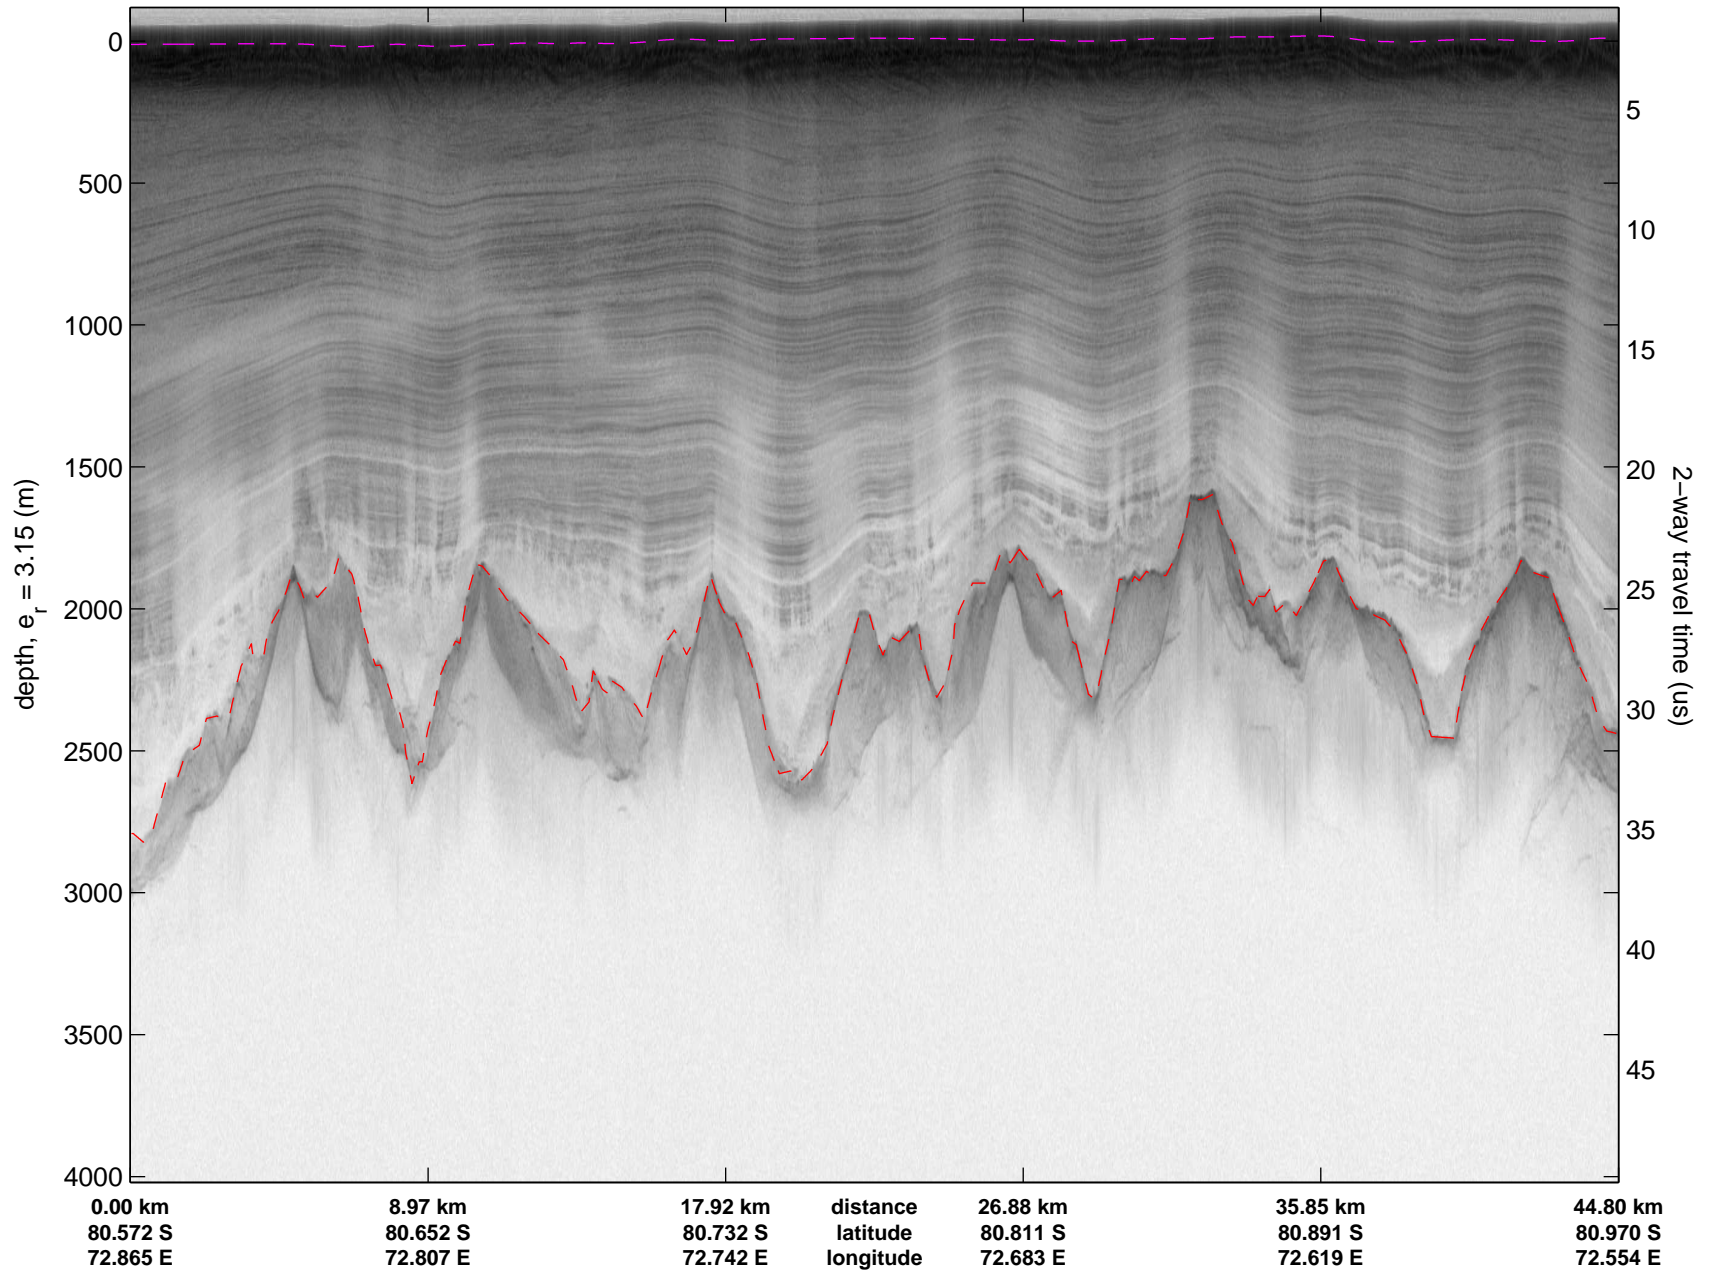

Data Frame ID: 20081228_03_016

Data Frame ID: 20081228_03_017

Data Frame ID: 20081228_03_017

Data Frame ID: 20081228_03_018

Data Frame ID: 20081228_03_018

Data Frame ID: 20081228_03_019

Data Frame ID: 20081228_03_019

Data Frame ID: 20081228_03_020

Data Frame ID: 20081228_03_020

Data Frame ID: 20081228_03_021

0.00 km	9.96 km	19.92 km	distance	29.89 km	39.83 km	49.78 km
80.962 S	81.050 S	81.138 S	latitude	81.227 S	81.315 S	81.403 S
72.560 E	72.488 E	72.413 E	longitude	72.337 E	72.259 E	72.180 E

Data Frame ID: 20081228_03_021

Data Frame ID: 20081228_03_022

Data Frame ID: 20081228_03_022

Data Frame ID: 20081228_03_023

Data Frame ID: 20081228_03_023

Data Frame ID: 20081228_03_024

Data Frame ID: 20081228_03_024