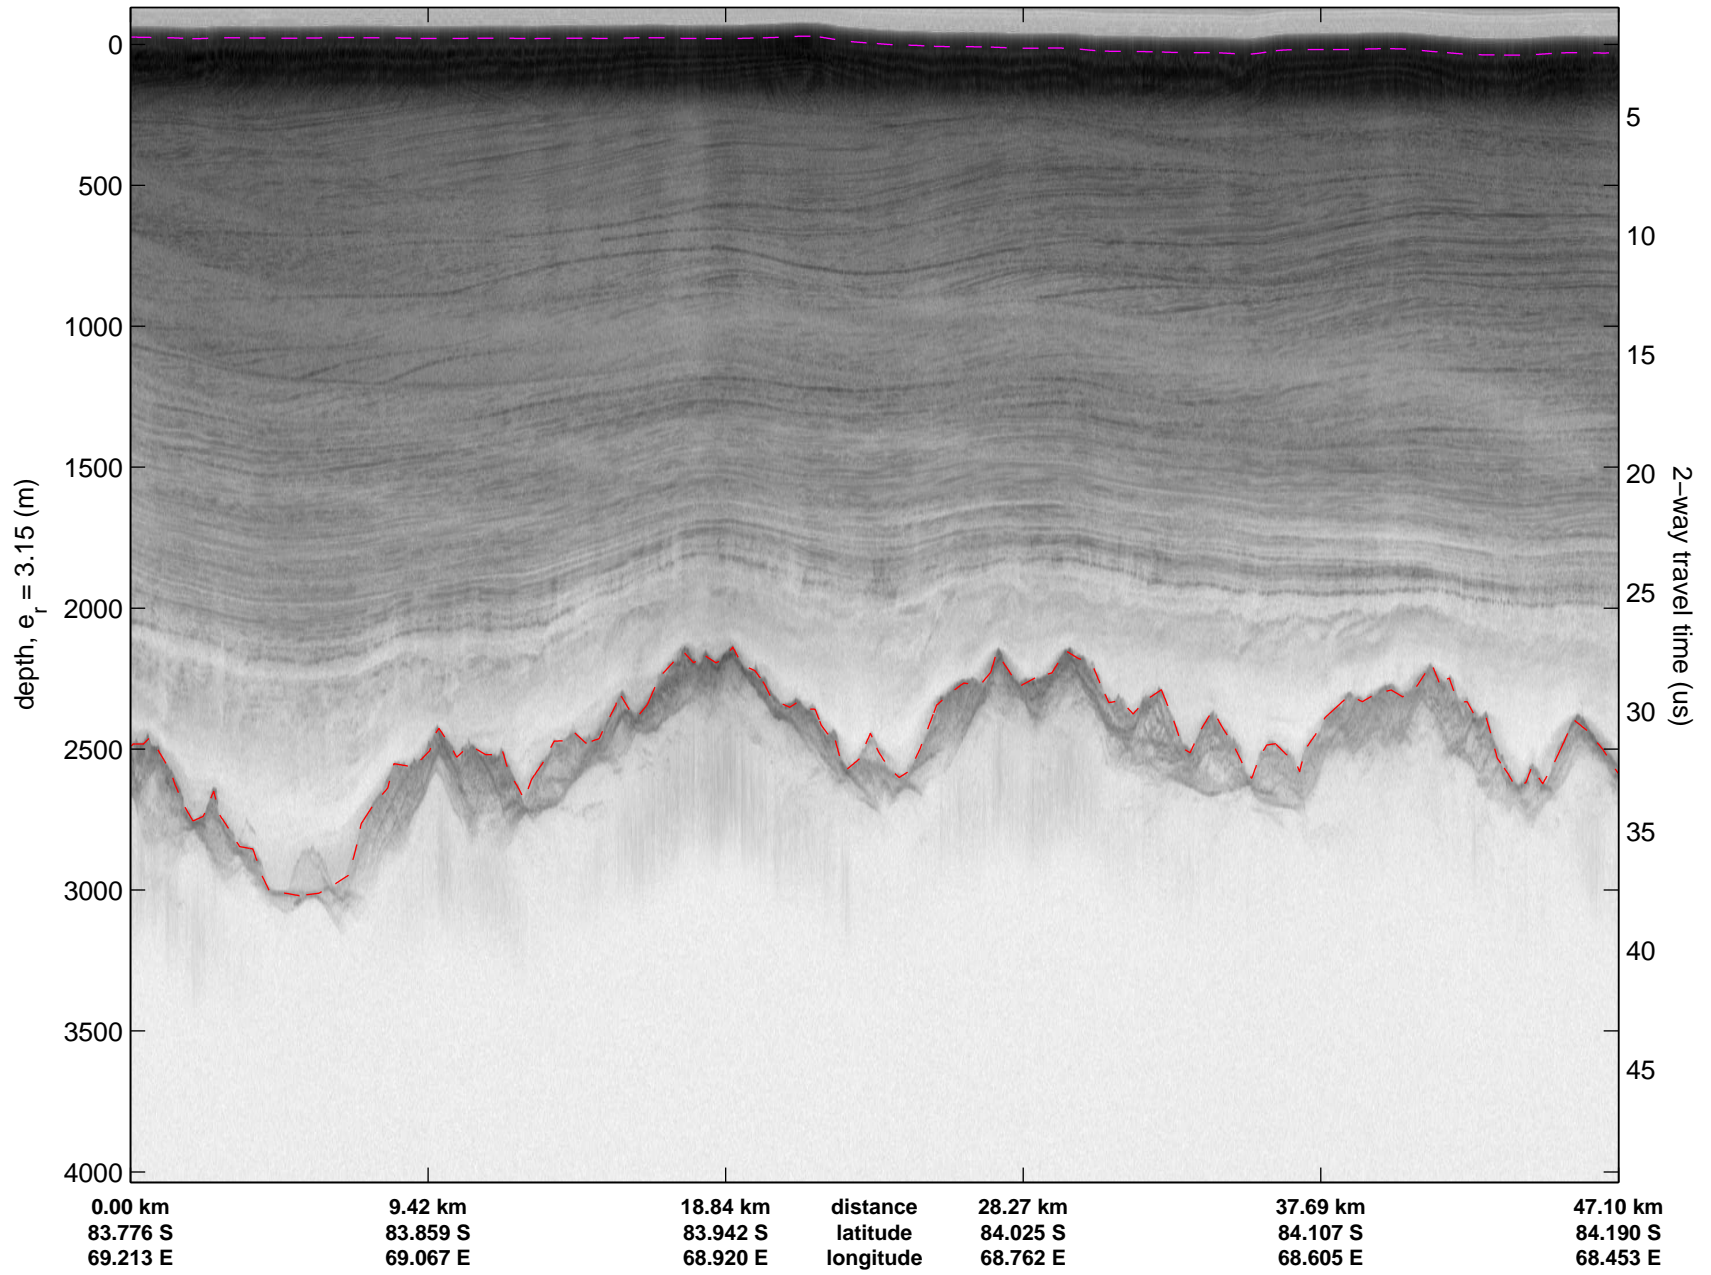

Data Frame ID: 20081228_03_025

Data Frame ID: 20081228_03_026

Data Frame ID: 20081228_03_026

Data Frame ID: 20081228_03_027

Data Frame ID: 20081228_03_027

0.00 km
83.343 S
69.913 E

10.04 km
83.431 S
69.776 E

20.09 km
83.520 S
69.637 E

distance
latitude
longitude

30.12 km
83.608 S
69.493 E

40.16 km
83.696 S
69.348 E

50.20 km
83.785 S
69.199 E

Data Frame ID: 20081228_03_028

Data Frame ID: 20081228_03_028

Data Frame ID: 20081228_03_029

Data Frame ID: 20081228_03_029

Data Frame ID: 20081228_03_030

Data Frame ID: 20081228_03_030

Data Frame ID: 20081228_03_031

0.00 km	6.07 km	12.14 km	distance	18.22 km	24.29 km	30.35 km
84.282 S	84.300 S	84.317 S	latitude	84.336 S	84.354 S	84.371 S
70.433 E	70.950 E	71.468 E	longitude	71.986 E	72.506 E	73.029 E