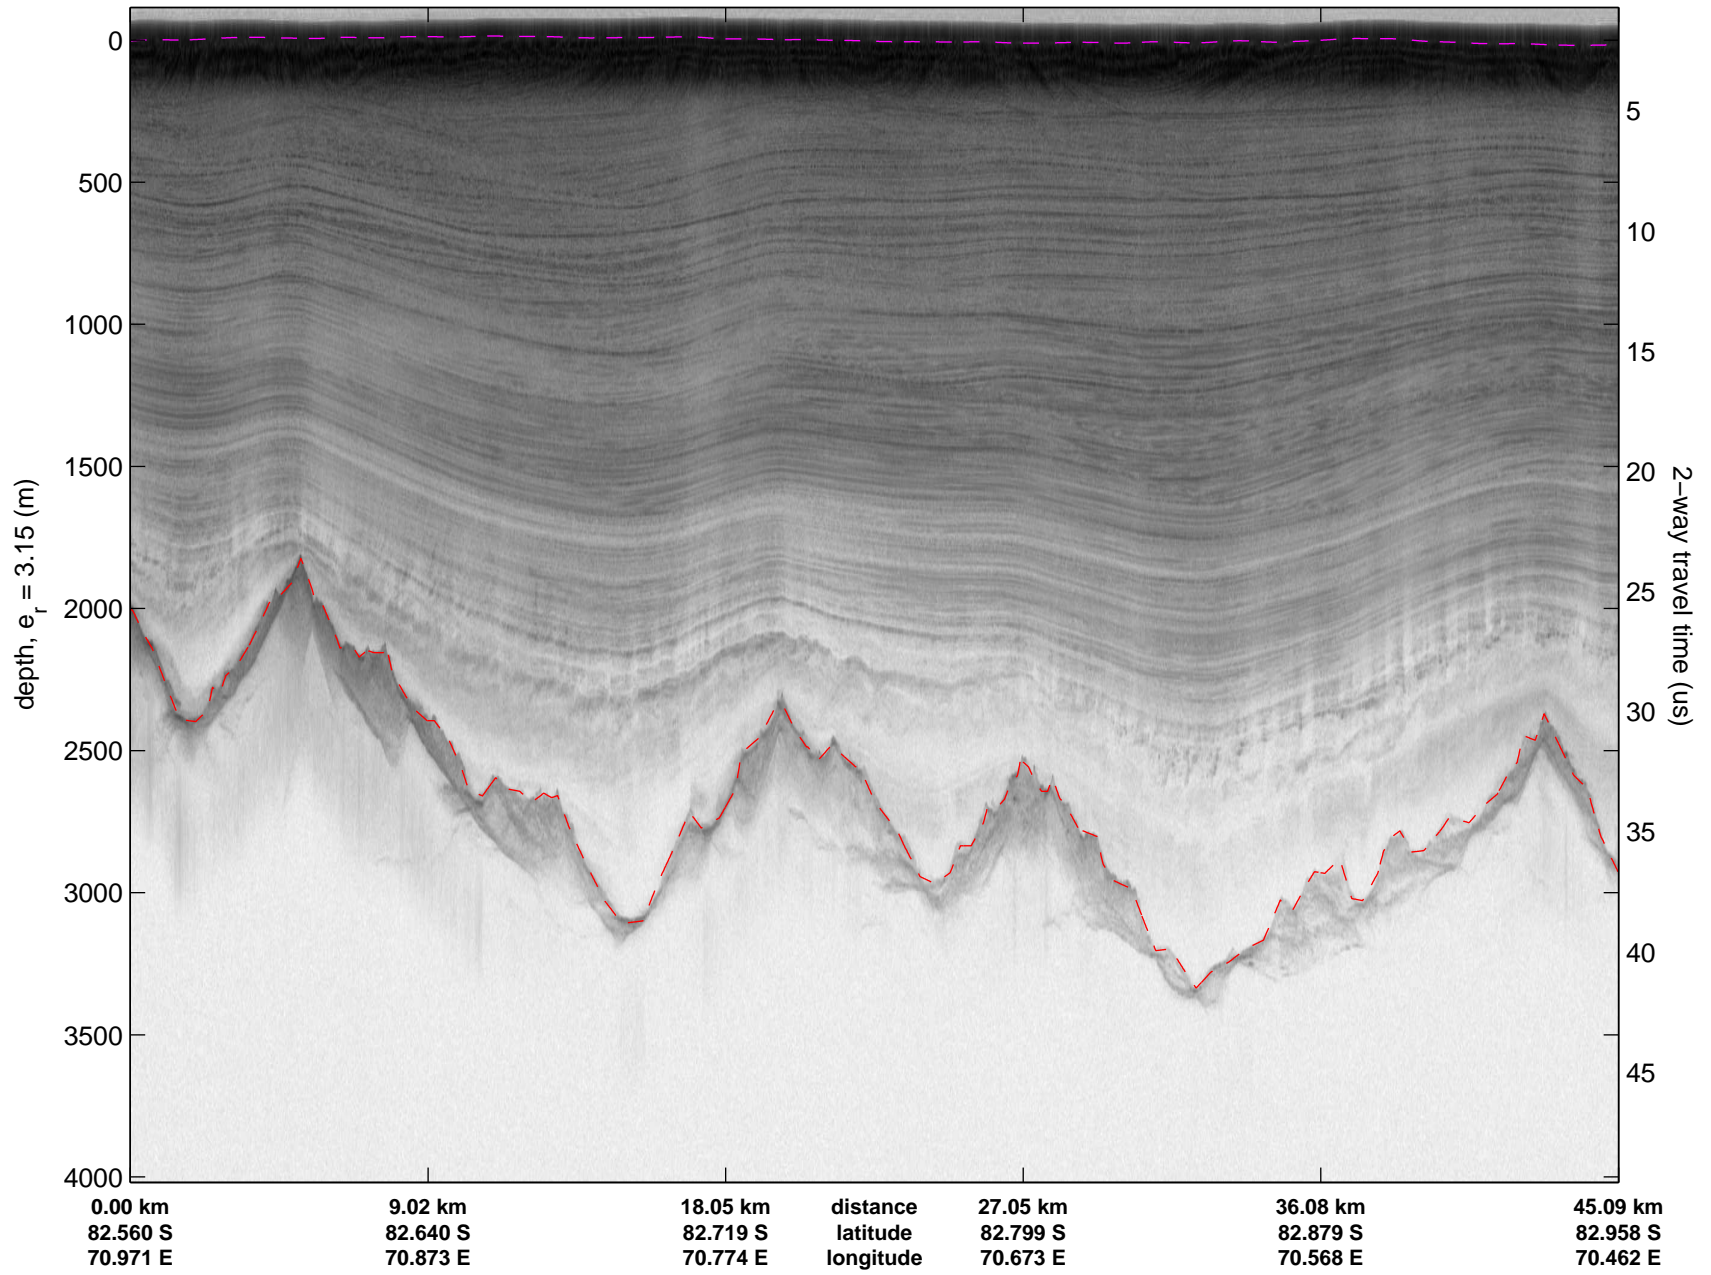

Data Frame ID: 20081228_03_025