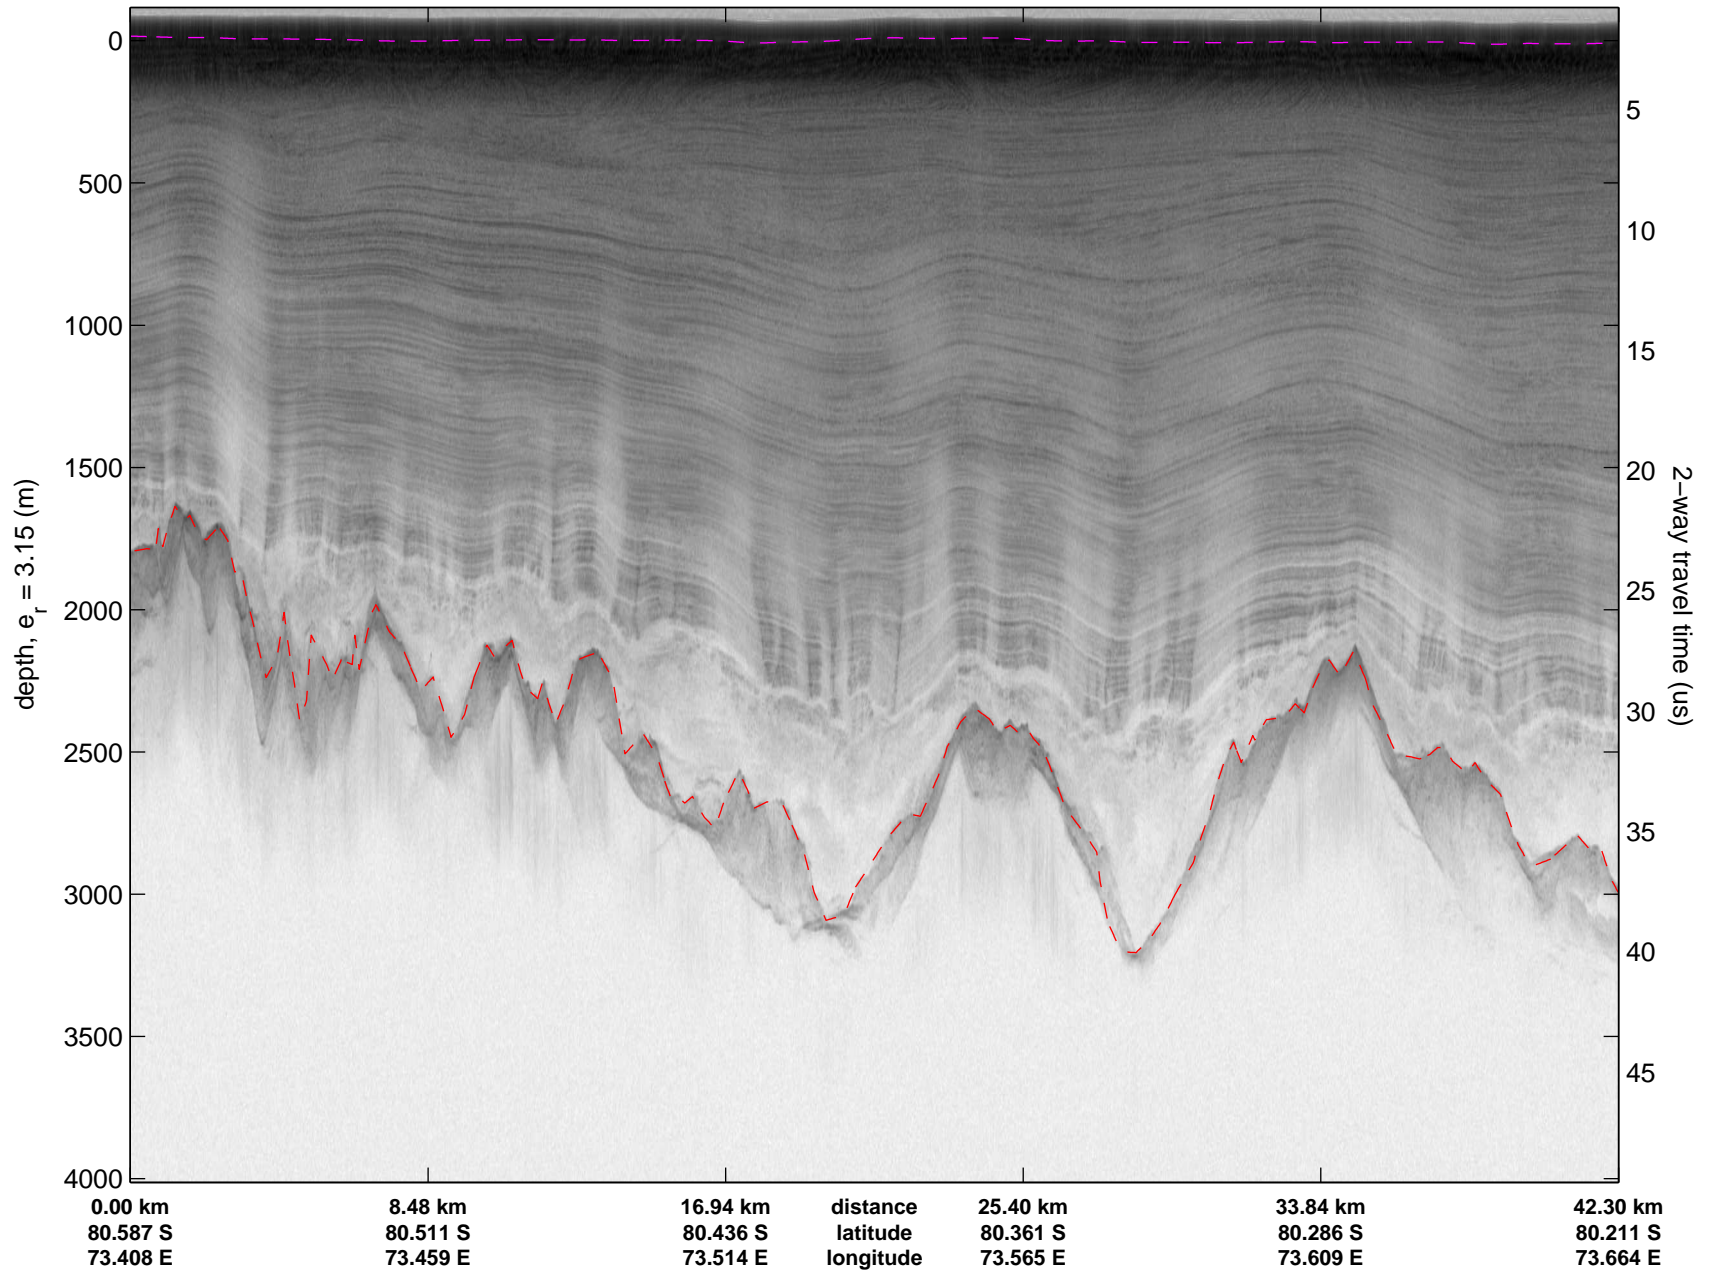

Data Frame ID: 20081228_03_012

Data Frame ID: 20081228_03_012

Data Frame ID: 20081228_03_013

Data Frame ID: 20081228_03_013

Data Frame ID: 20081228_03_014

Data Frame ID: 20081228_03_014

Data Frame ID: 20081228_03_015

Data Frame ID: 20081228_03_015

Data Frame ID: 20081228_03_016

0.00 km	2.03 km	4.04 km	distance	6.05 km	8.07 km	10.08 km
79.636 S	79.625 S	79.622 S	latitude	79.624 S	79.627 S	79.640 S
73.972 E	73.895 E	73.796 E	longitude	73.697 E	73.599 E	73.534 E