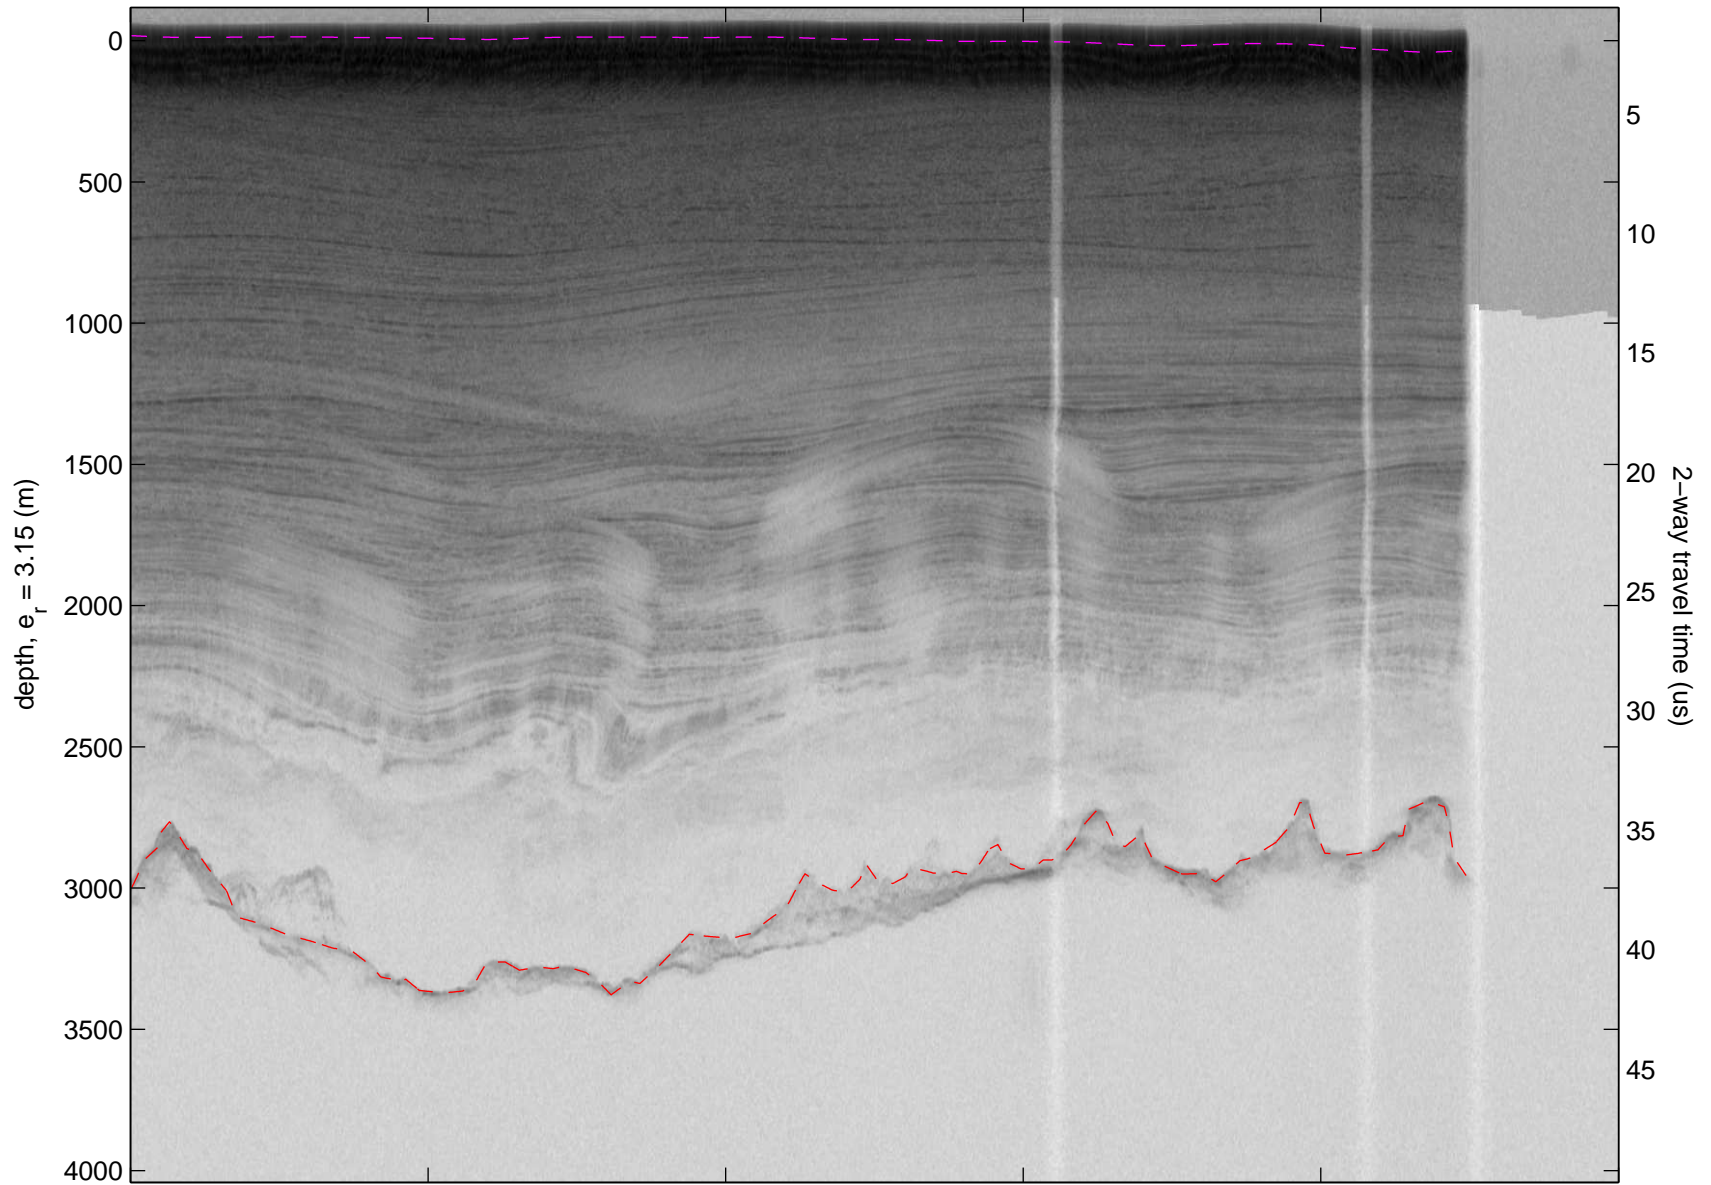

Data Frame ID: 20081228_03_032

0.00 km	5.67 km	11.34 km	distance	16.99 km	22.64 km	28.30 km
84.368 S	84.384 S	84.399 S	latitude	84.414 S	84.430 S	84.444 S
72.946 E	73.438 E	73.933 E	longitude	74.428 E	74.923 E	75.425 E