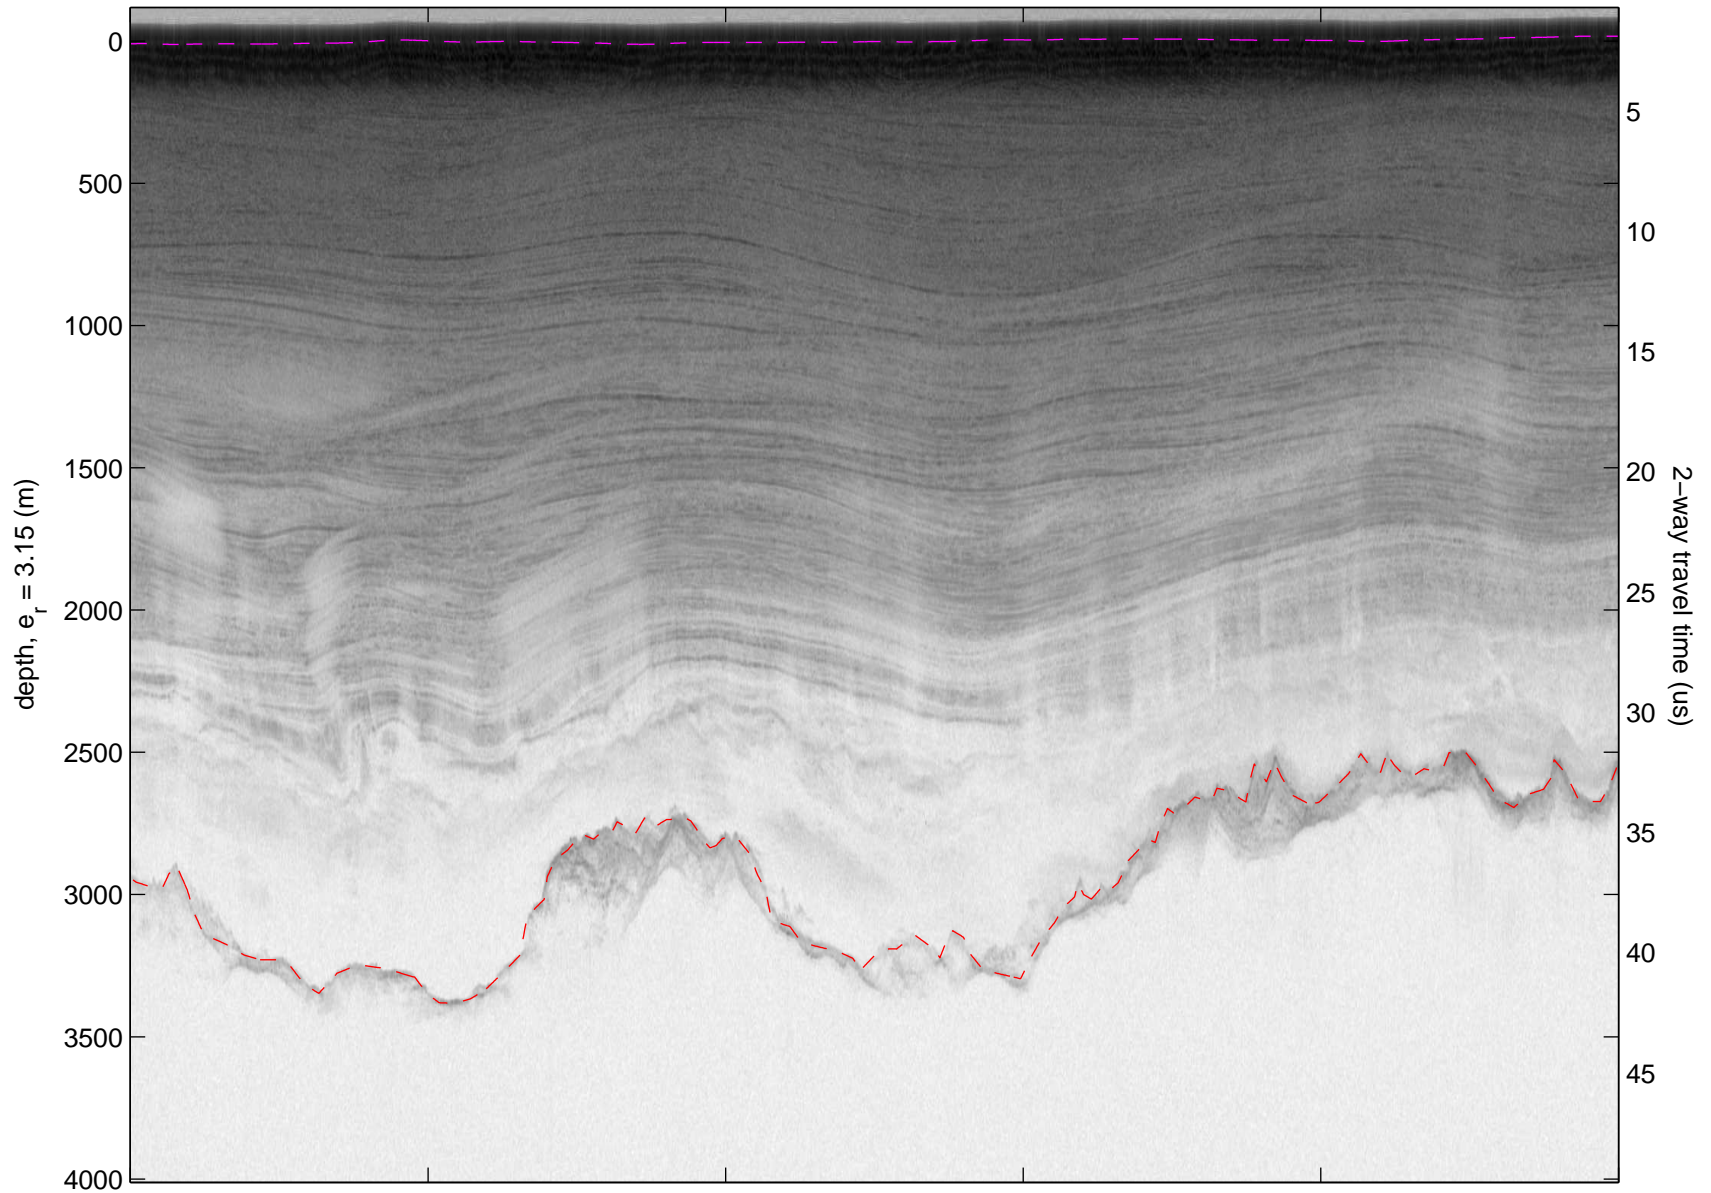

Data Frame ID: 20081228_03_002

Data Frame ID: 20081228_03_002

0.00 km	7.13 km	14.26 km	distance	21.39 km	28.52 km	35.64 km
84.403 S	84.383 S	84.360 S	latitude	84.337 S	84.316 S	84.293 S
74.196 E	73.577 E	72.970 E	longitude	72.364 E	71.754 E	71.159 E