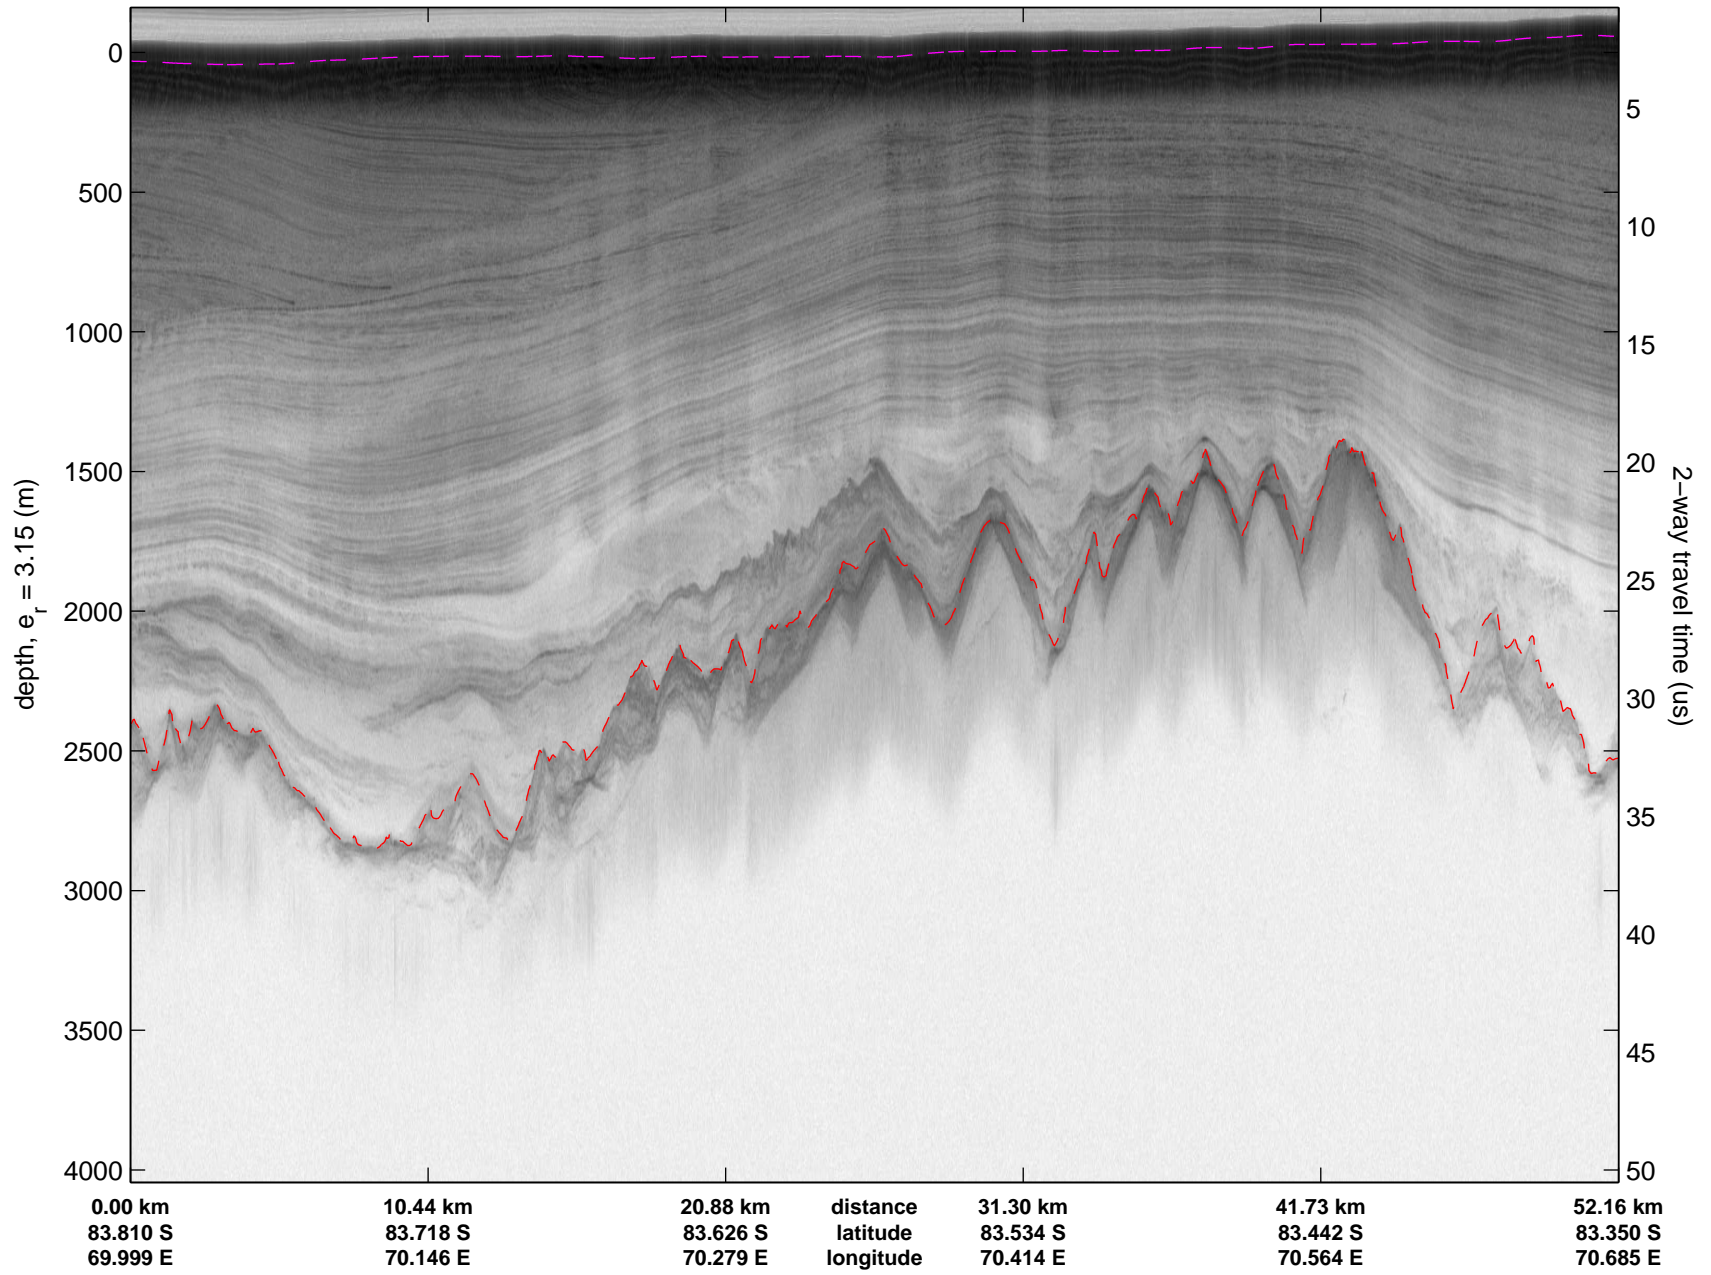

Data Frame ID: 20081228_03_002

Data Frame ID: 20081228_03_002

0.00 km	7.13 km	14.26 km	distance	21.39 km	28.52 km	35.64 km
84.403 S	84.383 S	84.360 S	latitude	84.337 S	84.316 S	84.293 S
74.196 E	73.577 E	72.970 E	longitude	72.364 E	71.754 E	71.159 E

Data Frame ID: 20081228_03_003

Data Frame ID: 20081228_03_003

Data Frame ID: 20081228_03_004

Data Frame ID: 20081228_03_004

Data Frame ID: 20081228_03_005

0.00 km	10.44 km	20.88 km	distance	31.30 km	41.73 km	52.16 km
83.810 S	83.718 S	83.626 S	latitude	83.534 S	83.442 S	83.350 S
69.999 E	70.146 E	70.279 E	longitude	70.414 E	70.564 E	70.685 E

Data Frame ID: 20081228_03_005

Data Frame ID: 20081228_03_006

Data Frame ID: 20081228_03_006

Data Frame ID: 20081228_03_007

Data Frame ID: 20081228_03_007

Data Frame ID: 20081228_03_008

Data Frame ID: 20081228_03_008

Data Frame ID: 20081228_03_009

Data Frame ID: 20081228_03_009

Data Frame ID: 20081228_03_010

Data Frame ID: 20081228_03_010

Data Frame ID: 20081228_03_011

0.00 km	10.19 km	20.38 km	distance	30.58 km	40.78 km	50.95 km
81.422 S	81.332 S	81.241 S	latitude	81.151 S	81.060 S	80.970 S
72.770 E	72.847 E	72.917 E	longitude	72.991 E	73.060 E	73.129 E