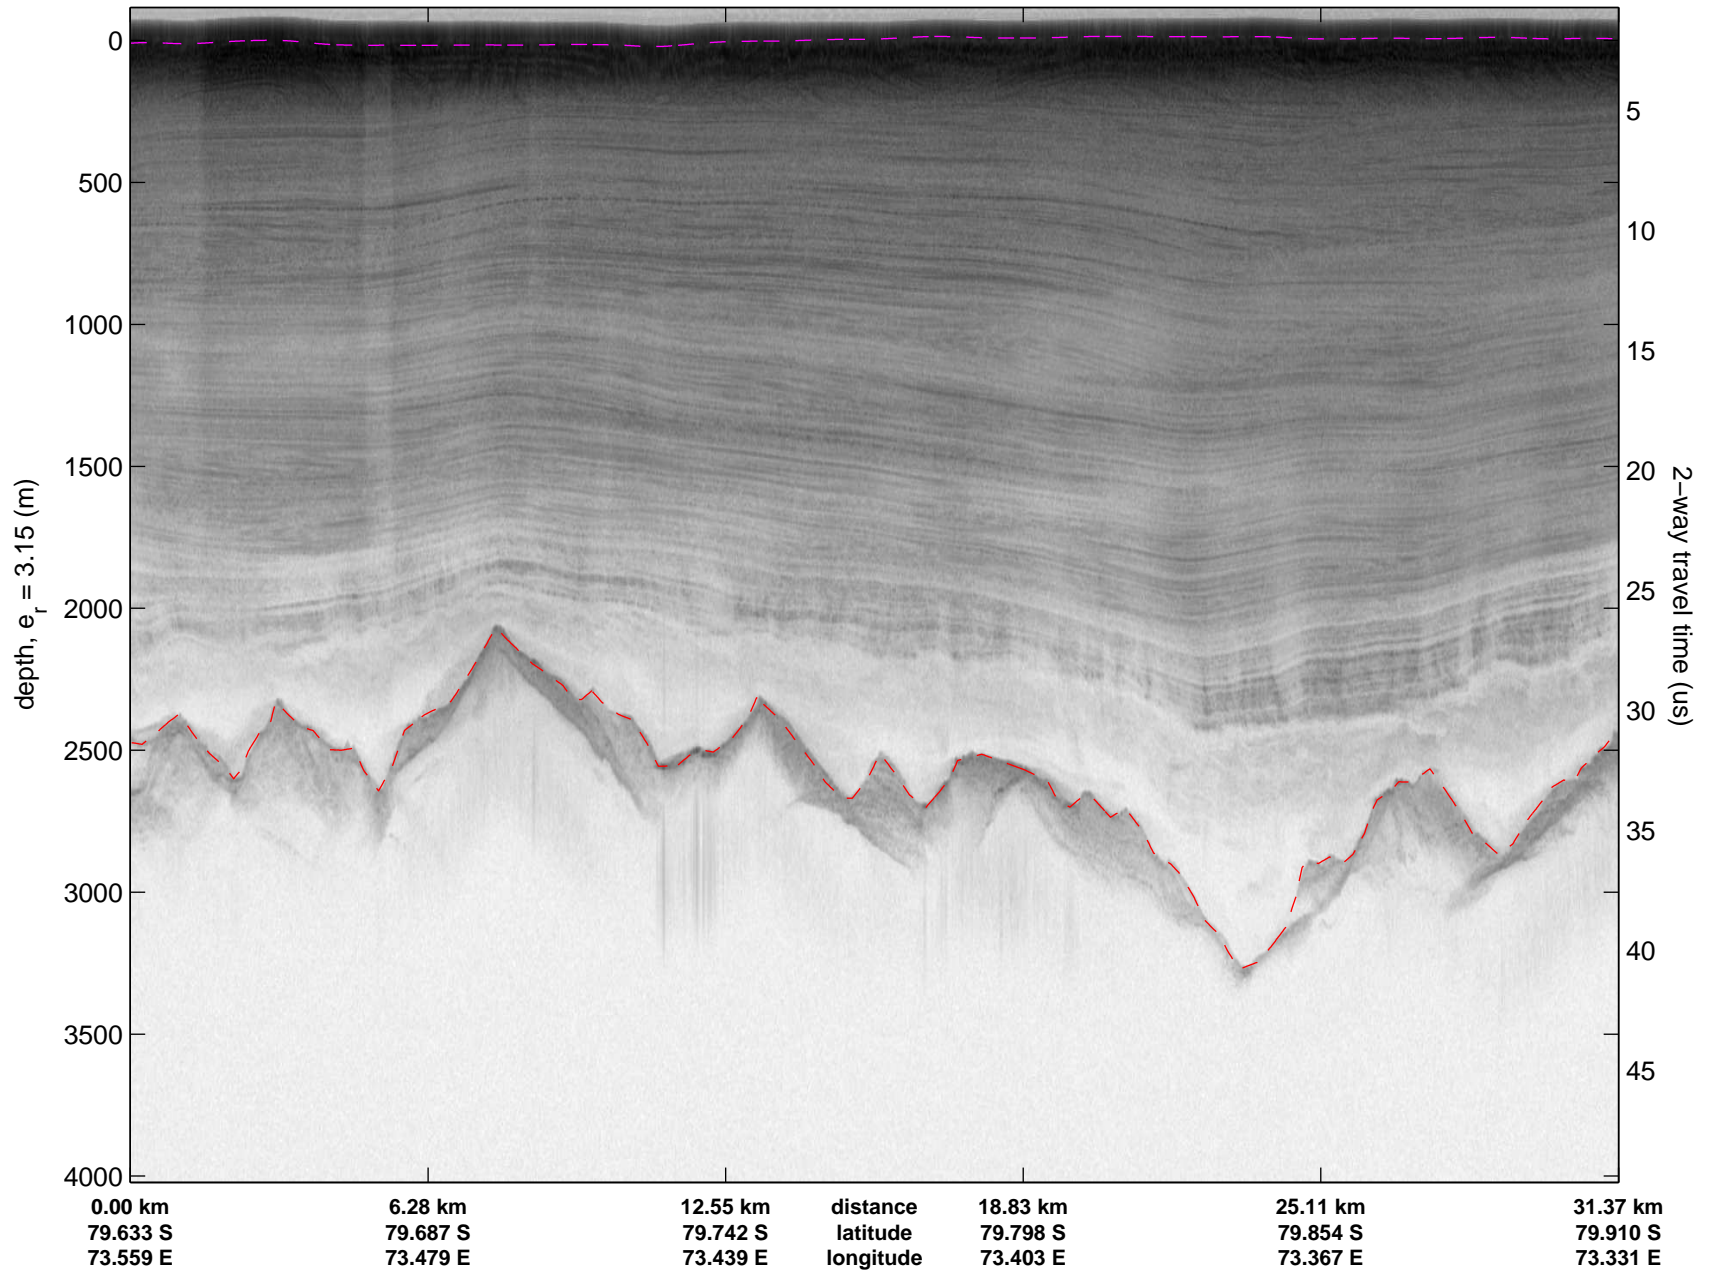

Data Frame ID: 20081228_03_015

Data Frame ID: 20081228_03_016

0.00 km	2.03 km	4.04 km	distance	6.05 km	8.07 km	10.08 km
79.636 S	79.625 S	79.622 S	latitude	79.624 S	79.627 S	79.640 S
73.972 E	73.895 E	73.796 E	longitude	73.697 E	73.599 E	73.534 E

Data Frame ID: 20081228_03_016

Data Frame ID: 20081228_03_017

Data Frame ID: 20081228_03_017

Data Frame ID: 20081228_03_018

Data Frame ID: 20081228_03_018

Data Frame ID: 20081228_03_019

Data Frame ID: 20081228_03_019

Data Frame ID: 20081228_03_020

Data Frame ID: 20081228_03_020

Data Frame ID: 20081228_03_021

0.00 km	9.96 km	19.92 km	distance	29.89 km	39.83 km	49.78 km
80.962 S	81.050 S	81.138 S	latitude	81.227 S	81.315 S	81.403 S
72.560 E	72.488 E	72.413 E	longitude	72.337 E	72.259 E	72.180 E

Data Frame ID: 20081228_03_021

Data Frame ID: 20081228_03_022

Data Frame ID: 20081228_03_022

Data Frame ID: 20081228_03_023

Data Frame ID: 20081228_03_023

Data Frame ID: 20081228_03_024

Data Frame ID: 20081228_03_024