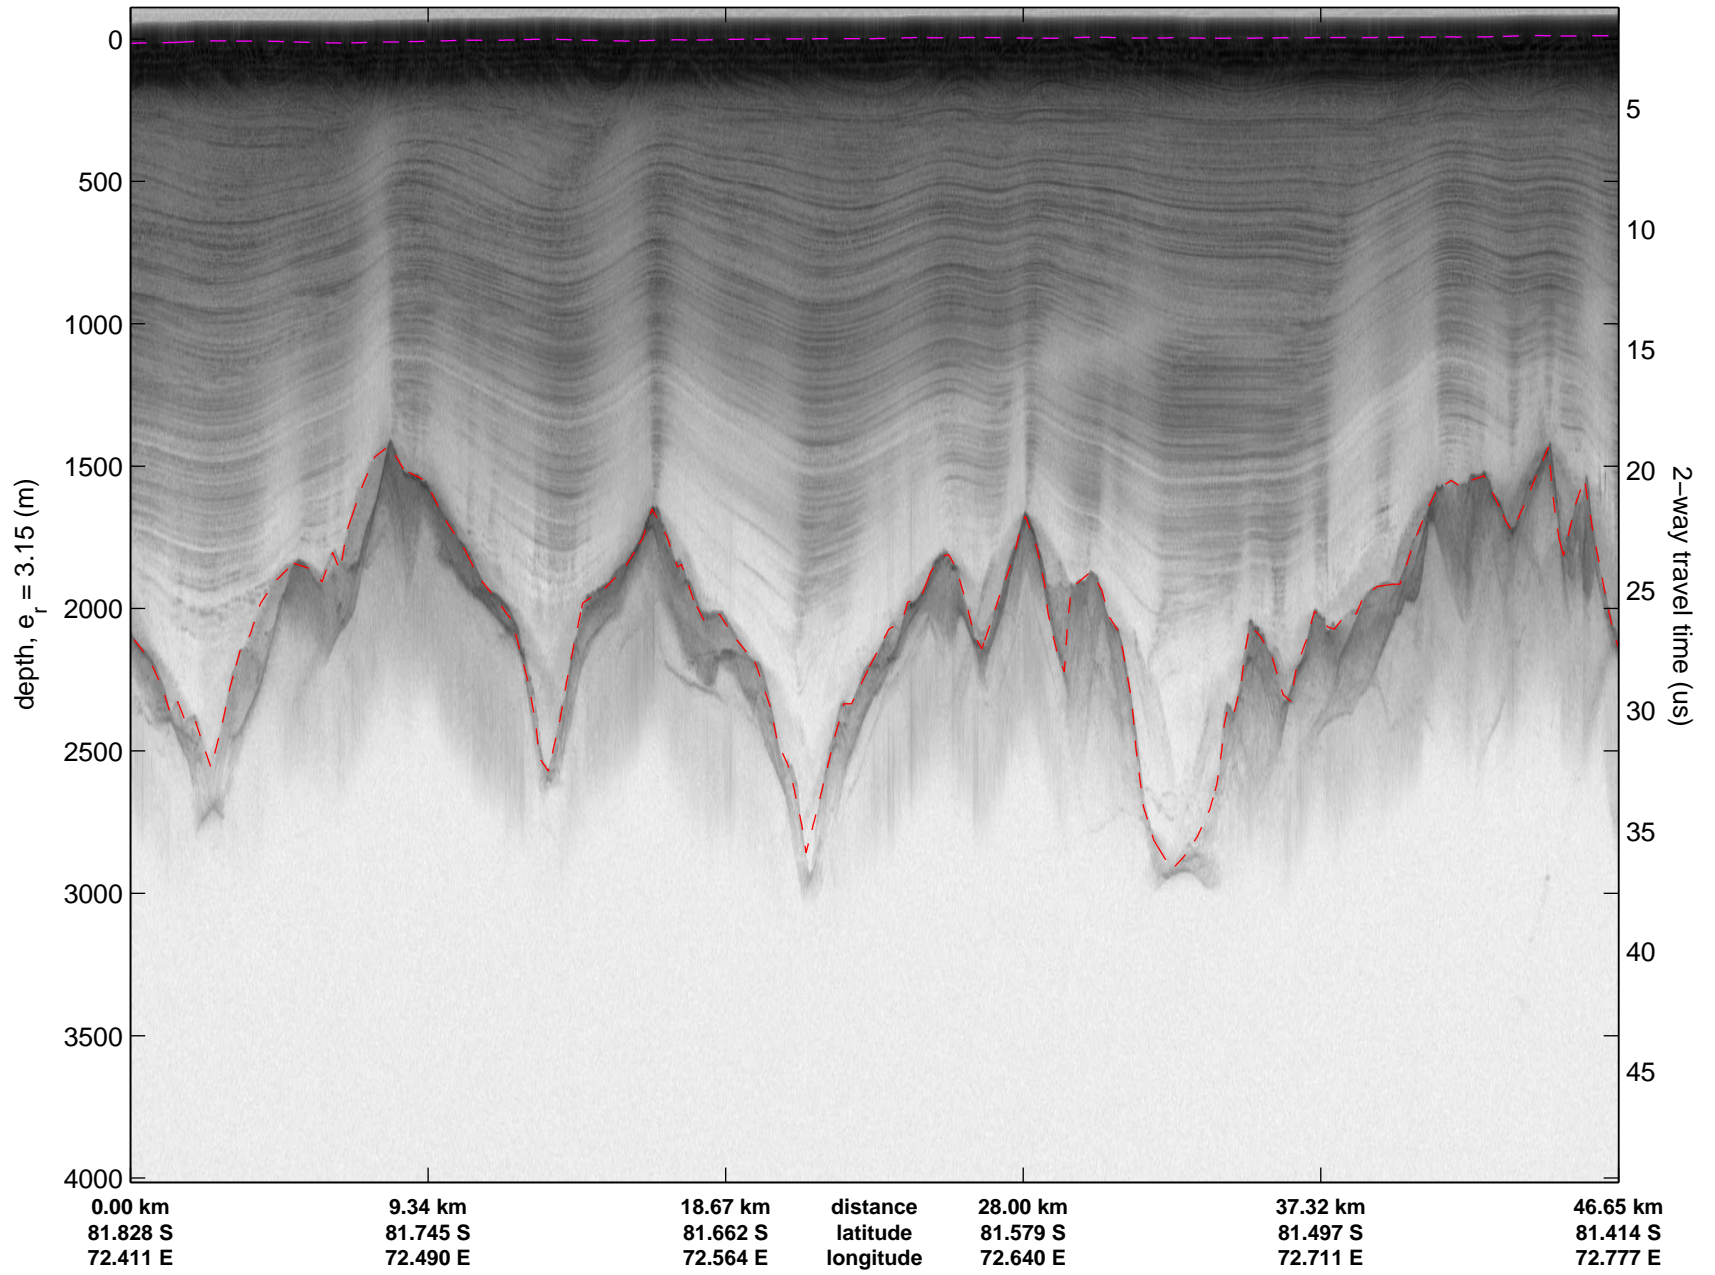

Data Frame ID: 20081228_03_005

Data Frame ID: 20081228_03_006

Data Frame ID: 20081228_03_006

Data Frame ID: 20081228_03_007

Data Frame ID: 20081228_03_007

Data Frame ID: 20081228_03_008

Data Frame ID: 20081228_03_008

Data Frame ID: 20081228_03_009

Data Frame ID: 20081228_03_009

Data Frame ID: 20081228_03_010

Data Frame ID: 20081228_03_010

Data Frame ID: 20081228_03_011

0.00 km	10.19 km	20.38 km	distance	30.58 km	40.78 km	50.95 km
81.422 S	81.332 S	81.241 S	latitude	81.151 S	81.060 S	80.970 S
72.770 E	72.847 E	72.917 E	longitude	72.991 E	73.060 E	73.129 E

Data Frame ID: 20081228_03_011

0.00 km	10.19 km	20.38 km	distance	30.58 km	40.78 km	50.95 km
81.422 S	81.332 S	81.241 S	latitude	81.151 S	81.060 S	80.970 S
72.770 E	72.847 E	72.917 E	longitude	72.991 E	73.060 E	73.129 E

Data Frame ID: 20081228_03_015

Data Frame ID: 20081228_03_016

0.00 km	2.03 km	4.04 km	distance	6.05 km	8.07 km	10.08 km
79.636 S	79.625 S	79.622 S	latitude	79.624 S	79.627 S	79.640 S
73.972 E	73.895 E	73.796 E	longitude	73.697 E	73.599 E	73.534 E