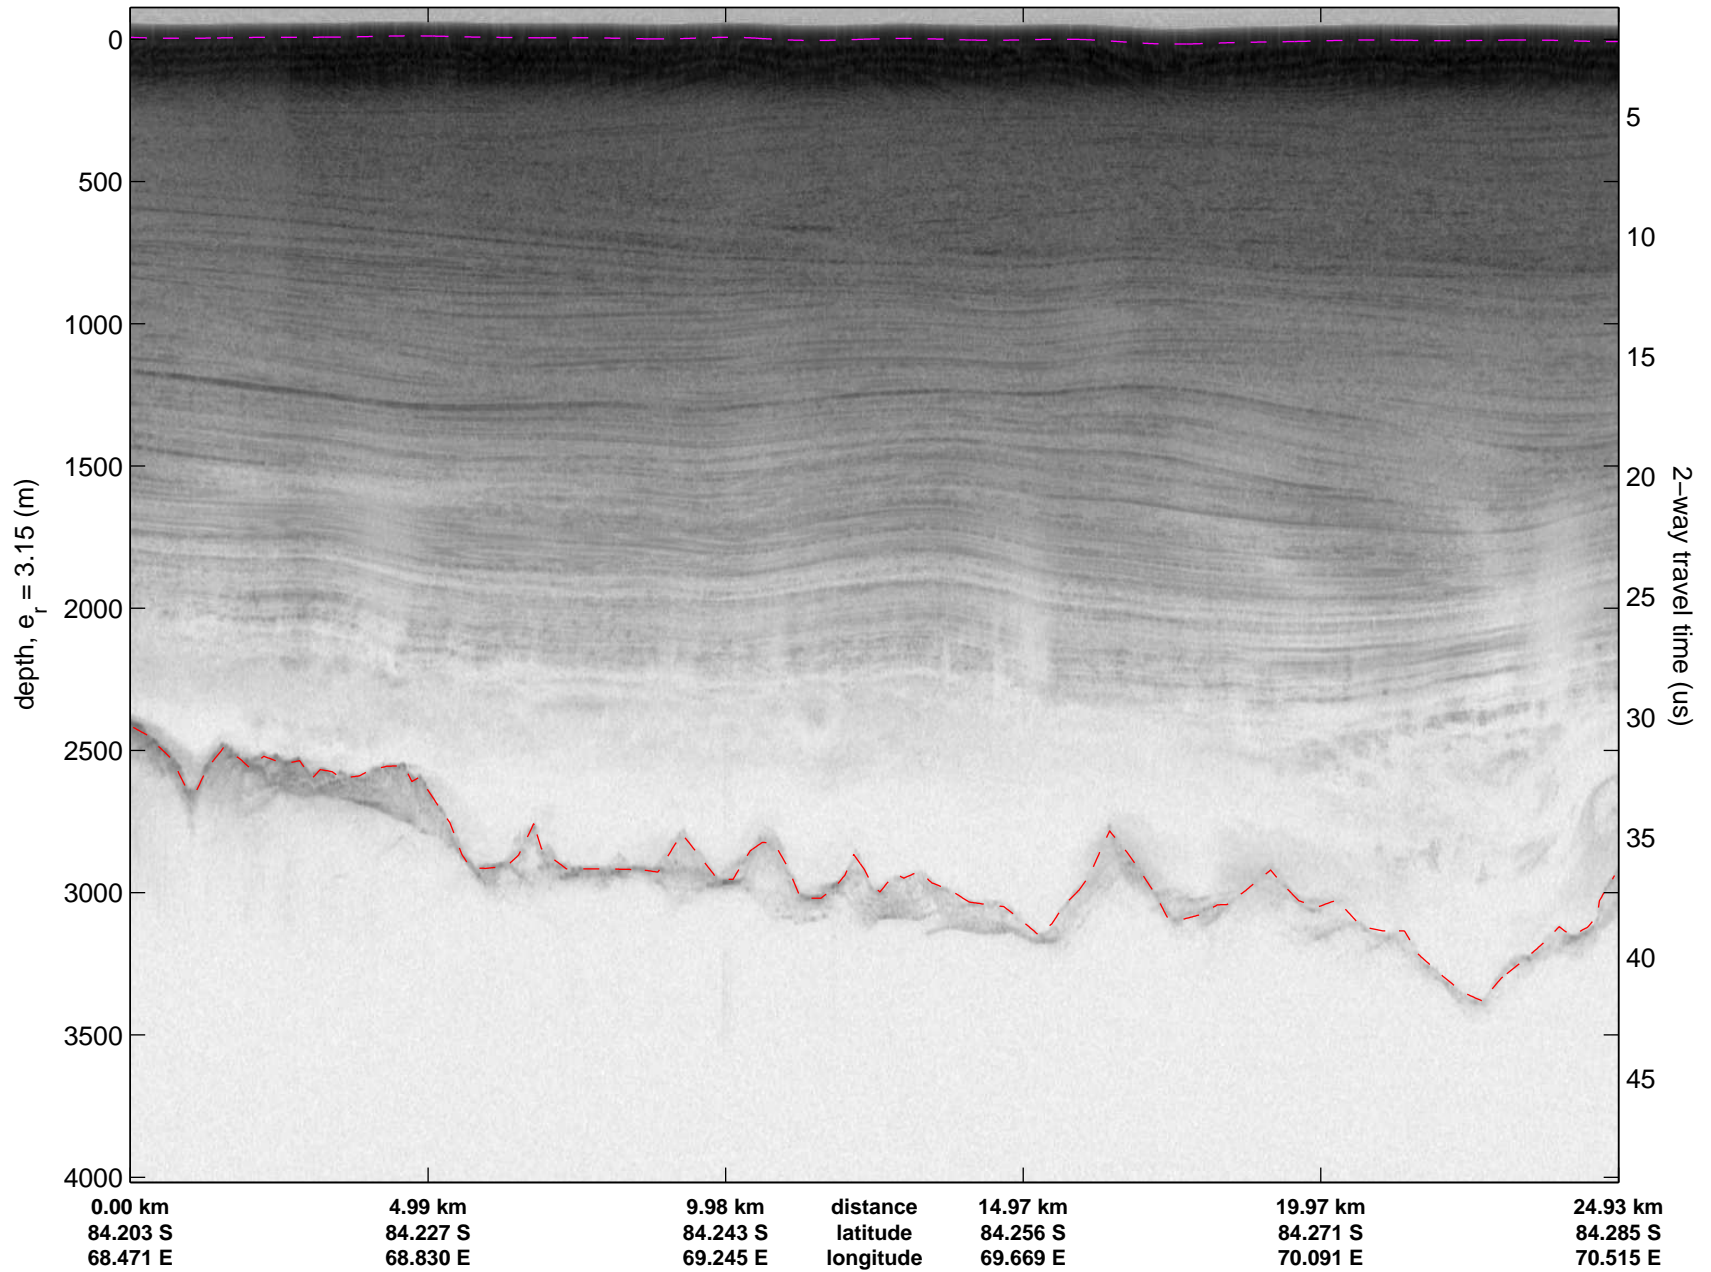

Data Frame ID: 20081228_03_029

Data Frame ID: 20081228_03_030

Data Frame ID: 20081228_03_030

Data Frame ID: 20081228_03_031

0.00 km	6.07 km	12.14 km	distance	18.22 km	24.29 km	30.35 km
84.282 S	84.300 S	84.317 S	latitude	84.336 S	84.354 S	84.371 S
70.433 E	70.950 E	71.468 E	longitude	71.986 E	72.506 E	73.029 E

Data Frame ID: 20081228_03_031

Data Frame ID: 20081228_03_032

0.00 km	5.67 km	11.34 km	distance	16.99 km	22.64 km	28.30 km
84.368 S	84.384 S	84.399 S	latitude	84.414 S	84.430 S	84.444 S
72.946 E	73.438 E	73.933 E	longitude	74.428 E	74.923 E	75.425 E