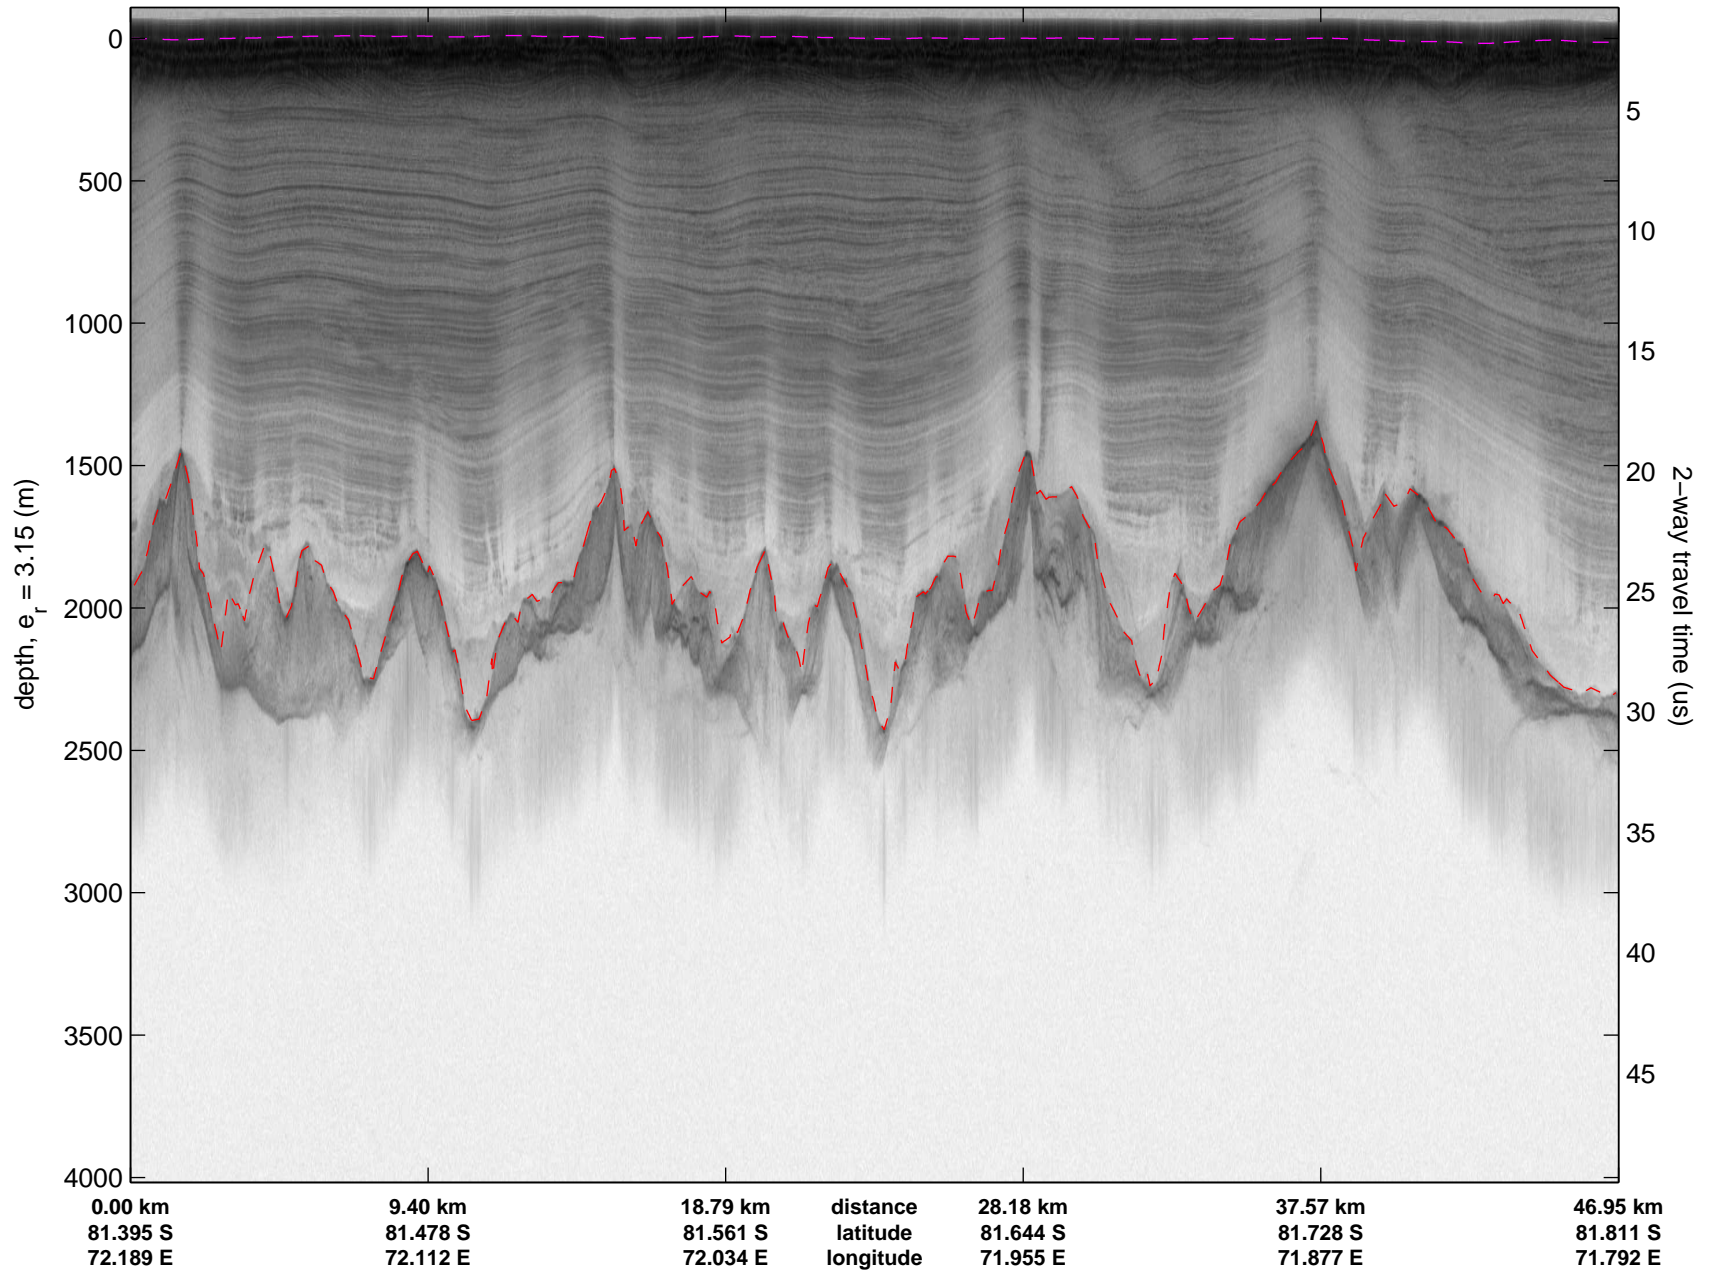

Data Frame ID: 20081228_03_020

Data Frame ID: 20081228_03_020

Data Frame ID: 20081228_03_021

0.00 km	9.96 km	19.92 km	distance	29.89 km	39.83 km	49.78 km
80.962 S	81.050 S	81.138 S	latitude	81.227 S	81.315 S	81.403 S
72.560 E	72.488 E	72.413 E	longitude	72.337 E	72.259 E	72.180 E

Data Frame ID: 20081228_03_021

Data Frame ID: 20081228_03_022

Data Frame ID: 20081228_03_022

Data Frame ID: 20081228_03_023

Data Frame ID: 20081228_03_023

Data Frame ID: 20081228_03_024

Data Frame ID: 20081228_03_024