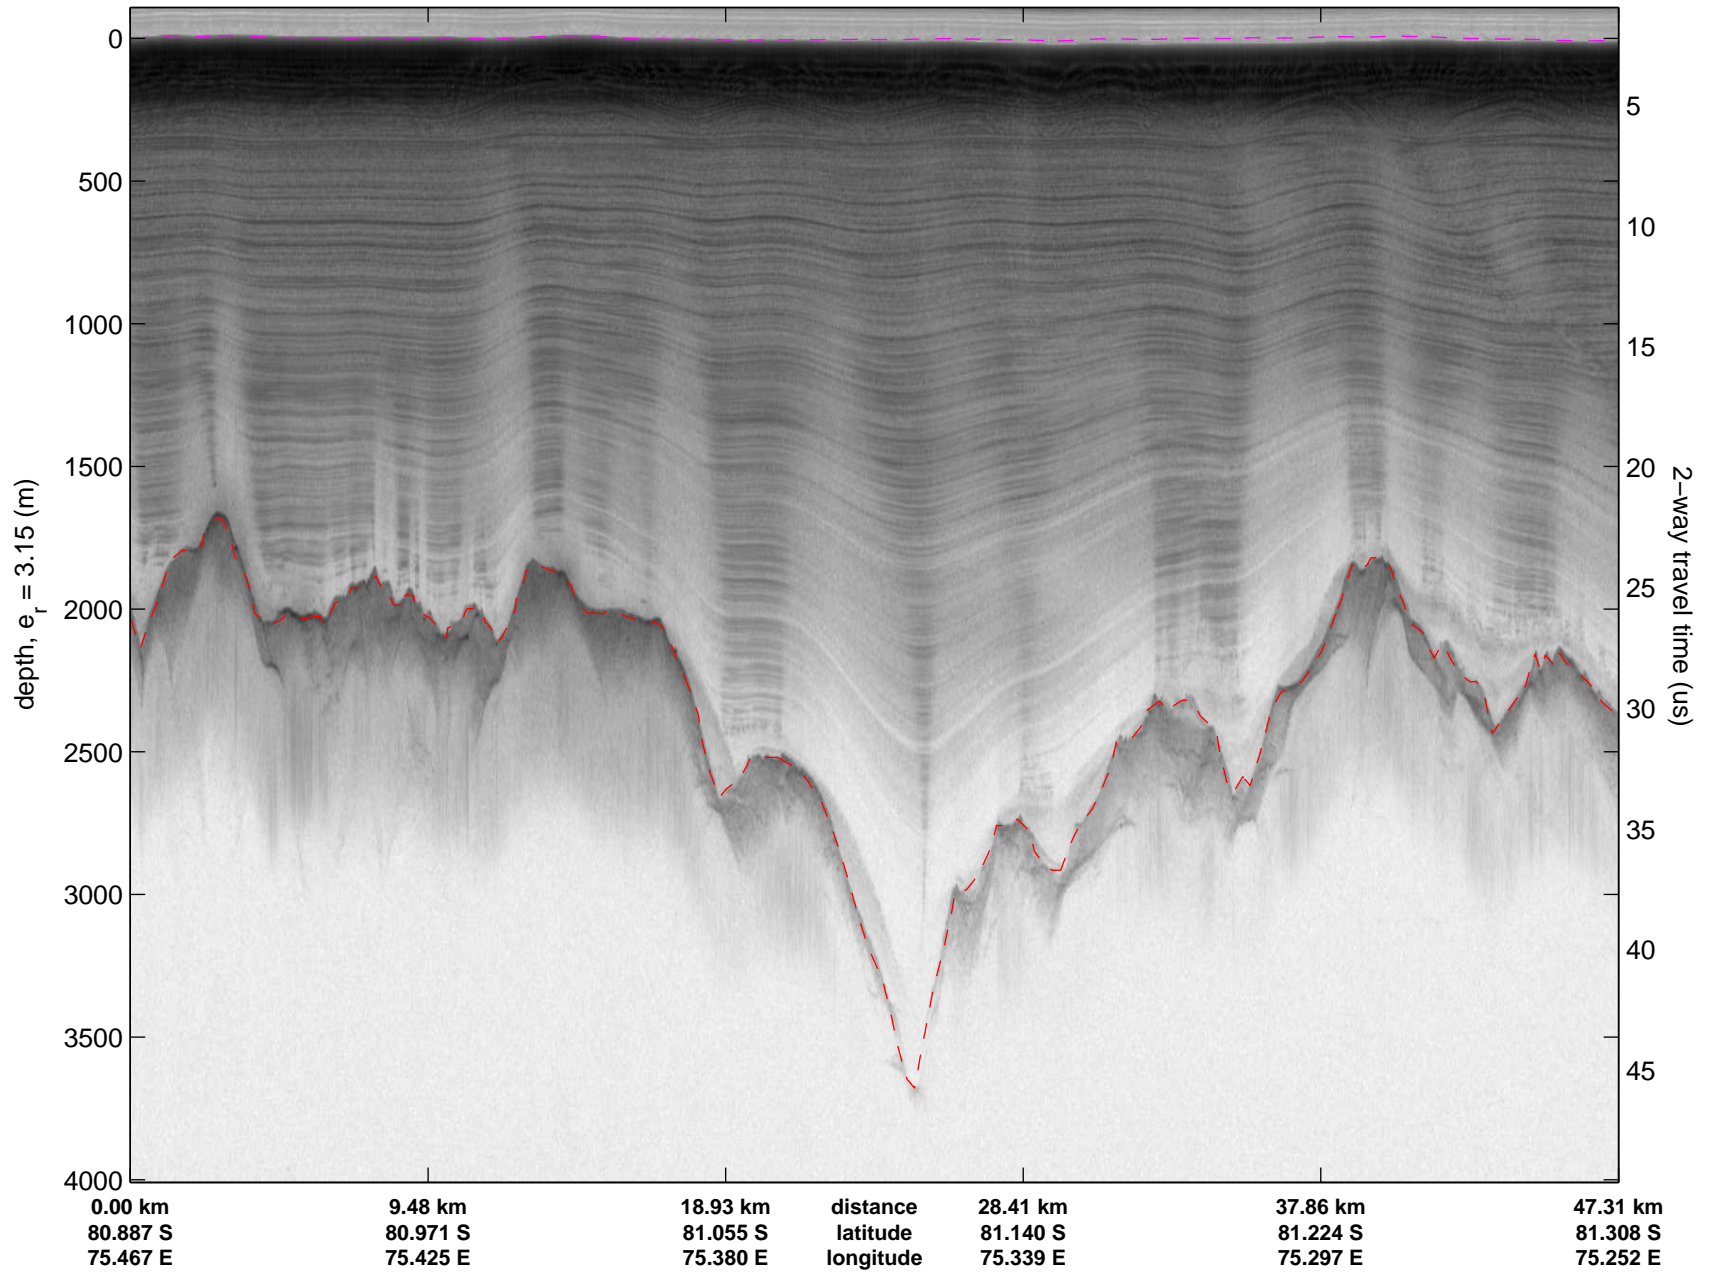

Data Frame ID: 20081228\_01\_016

Data Frame ID: 20081228\_01\_016

Data Frame ID: 20081228\_01\_017

0.00 km	9.48 km	18.93 km	distance	28.41 km	37.86 km	47.31 km
80.887 S	80.971 S	81.055 S	latitude	81.140 S	81.224 S	81.308 S
75.467 E	75.425 E	75.380 E	longitude	75.339 E	75.297 E	75.252 E

Data Frame ID: 20081228\_01\_017

Data Frame ID: 20081228\_01\_018

Data Frame ID: 20081228\_01\_018

Data Frame ID: 20081228\_01\_019

0.00 km	9.75 km	19.50 km	distance	29.25 km	39.00 km	48.72 km
81.729 S	81.816 S	81.903 S	latitude	81.990 S	82.077 S	82.163 S
75.008 E	74.958 E	74.905 E	longitude	74.844 E	74.792 E	74.737 E