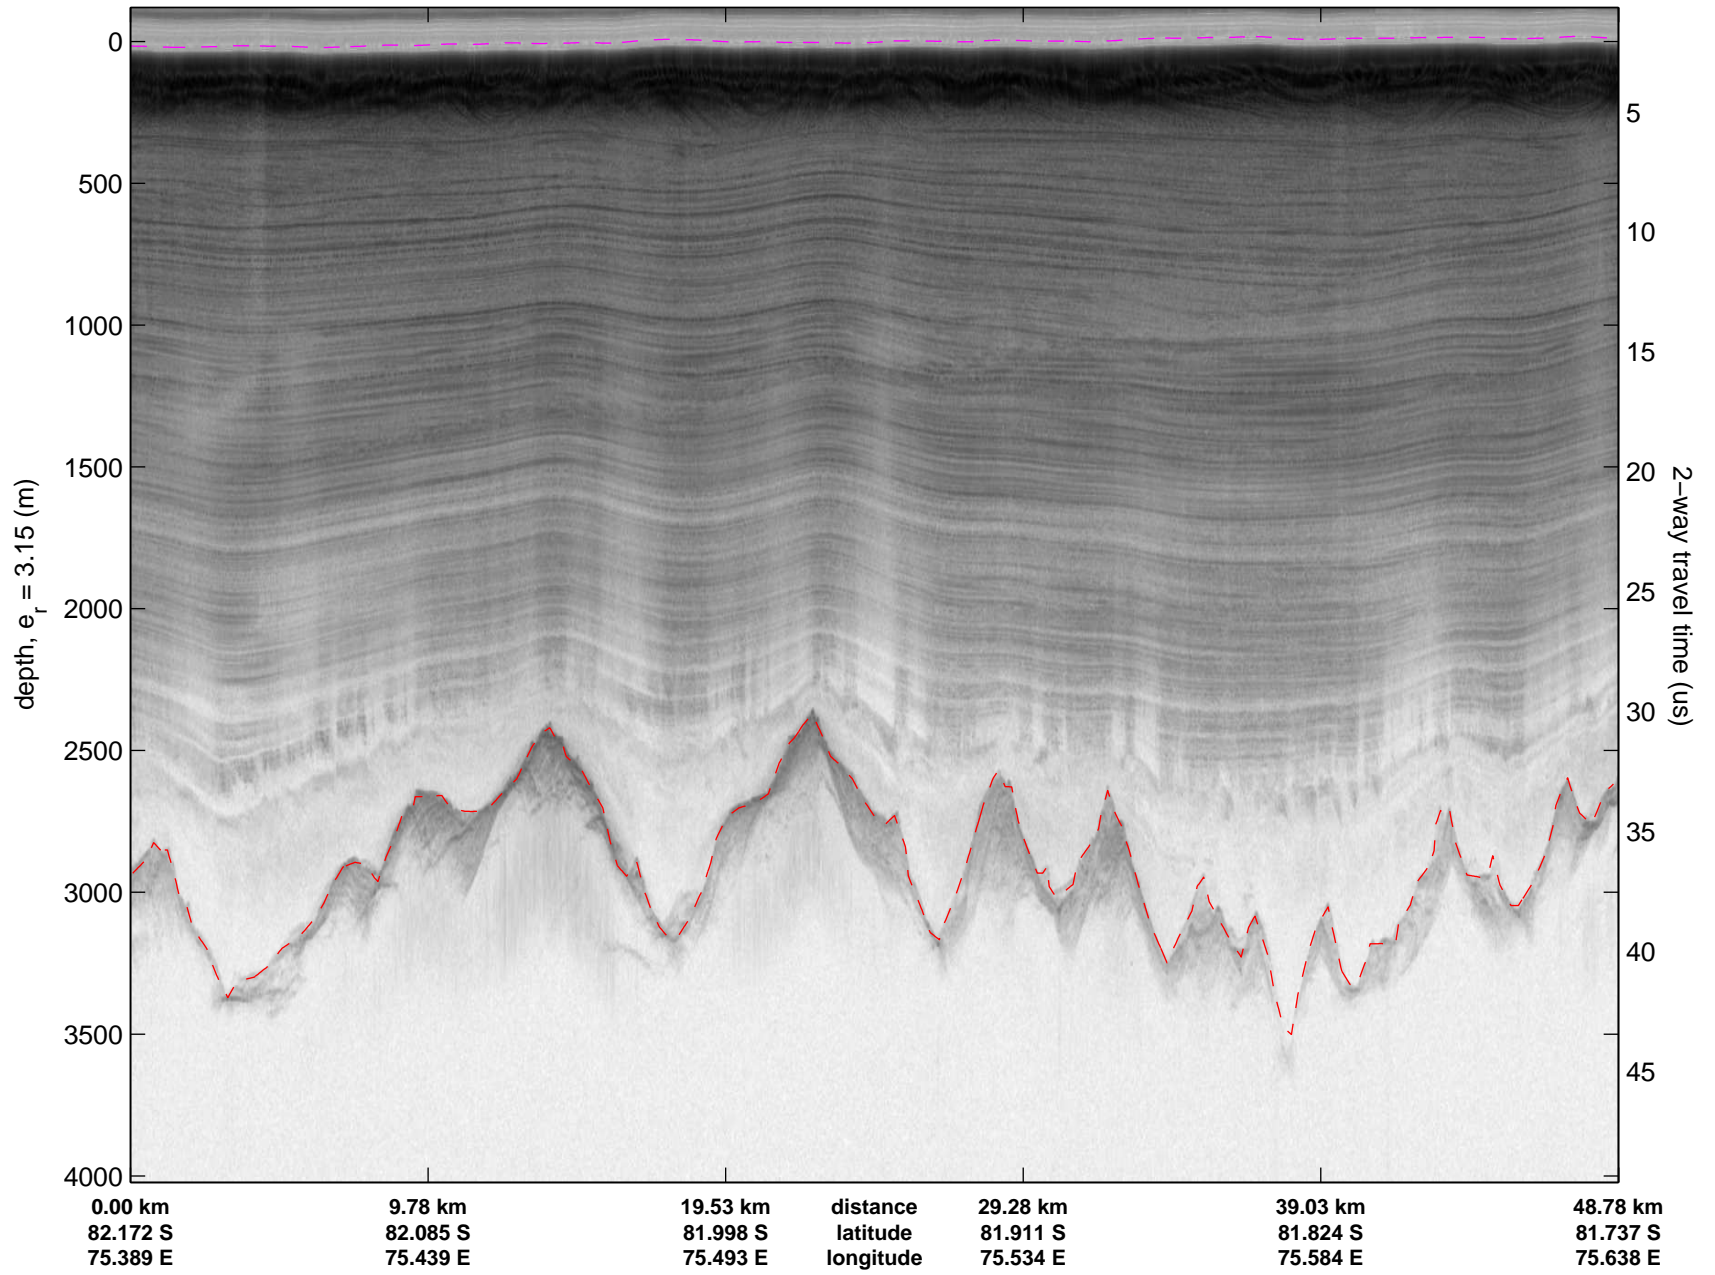

Data Frame ID: 20081228\_01\_006

Data Frame ID: 20081228\_01\_006

Data Frame ID: 20081228\_01\_007

Data Frame ID: 20081228\_01\_007

Data Frame ID: 20081228\_01\_008

Data Frame ID: 20081228\_01\_008

Data Frame ID: 20081228\_01\_009

Data Frame ID: 20081228\_01\_009

Data Frame ID: 20081228\_01\_010

Data Frame ID: 20081228\_01\_011

Data Frame ID: 20081228\_01\_011

0.00 km	9.48 km	18.96 km	distance	28.41 km	37.89 km	47.34 km
80.485 S	80.401 S	80.316 S	latitude	80.231 S	80.147 S	80.062 S
76.198 E	76.233 E	76.267 E	longitude	76.297 E	76.331 E	76.360 E