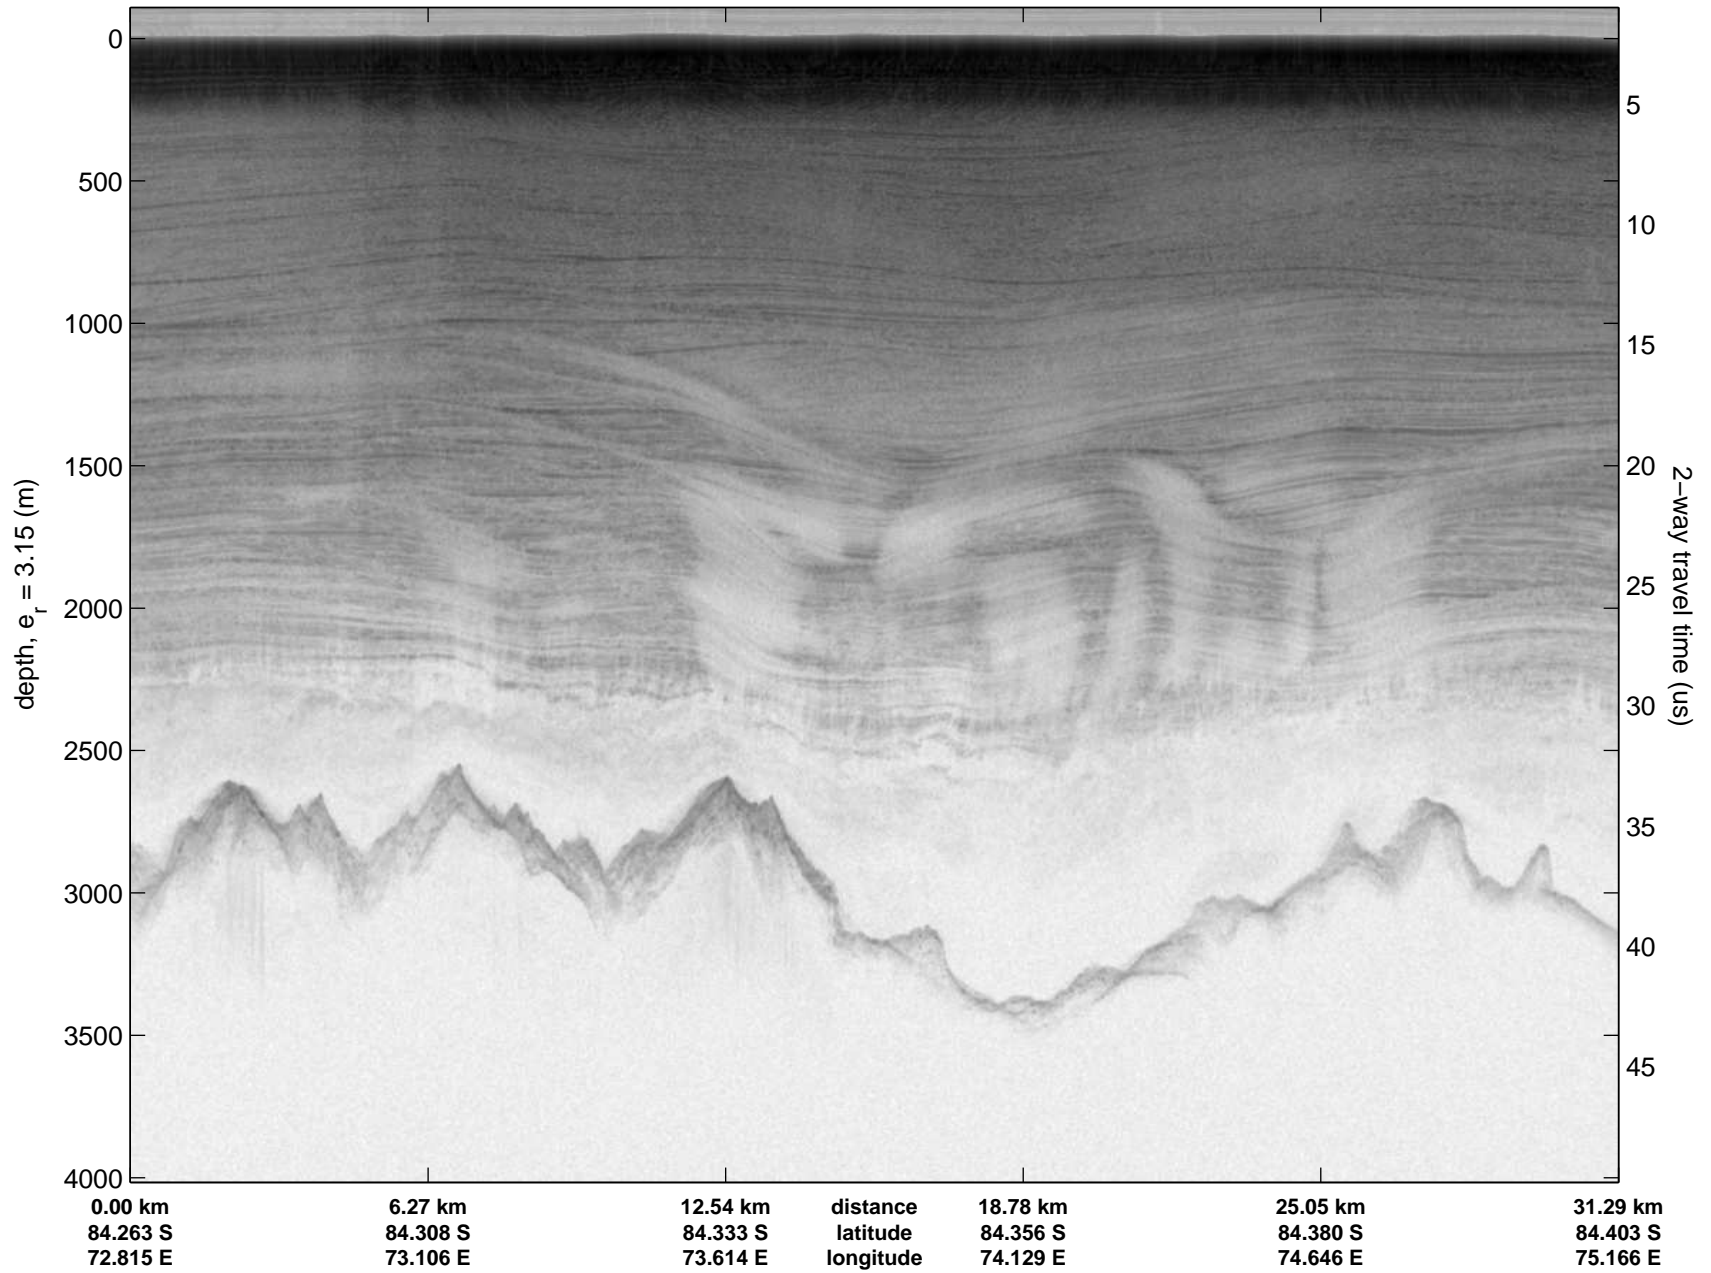

Data Frame ID: 20081228\_01\_024

0.00 km	9.54 km	19.08 km	distance	28.62 km	38.16 km	47.67 km
83.848 S	83.933 S	84.018 S	latitude	84.103 S	84.187 S	84.272 S
73.305 E	73.215 E	73.119 E	longitude	73.024 E	72.921 E	72.820 E

Data Frame ID: 20081228\_01\_025

Data Frame ID: 20081228\_01\_025

Data Frame ID: 20081228\_01\_026

0.00 km	7.35 km	14.67 km	distance	21.99 km	29.31 km	36.64 km
84.399 S	84.426 S	84.452 S	latitude	84.471 S	84.478 S	84.496 S
75.088 E	75.707 E	76.326 E	longitude	76.971 E	77.644 E	77.243 E