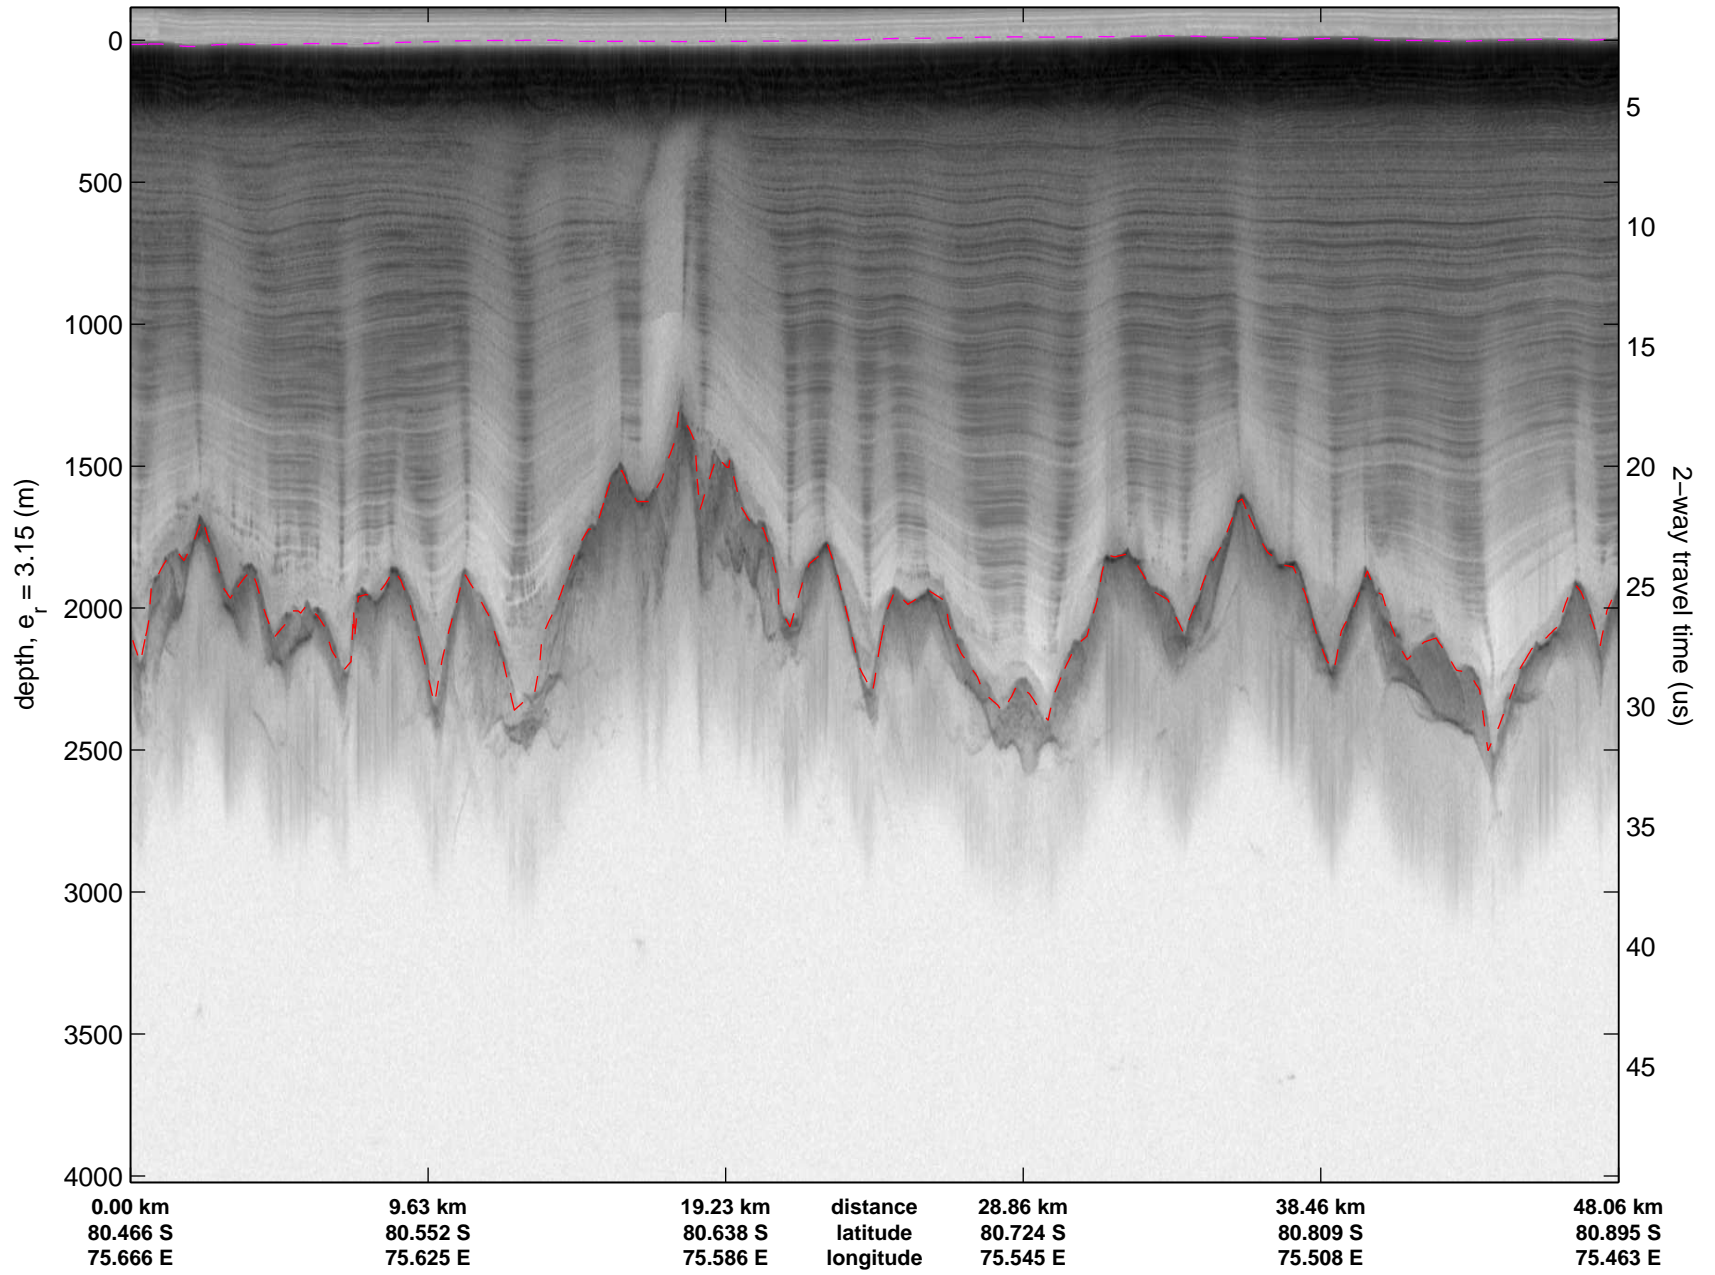

Data Frame ID: 20081228\_01\_014

Data Frame ID: 20081228\_01\_015

Data Frame ID: 20081228\_01\_015

0.00 km	9.54 km	19.08 km	distance	28.59 km	38.13 km	47.64 km
80.049 S	80.135 S	80.220 S	latitude	80.305 S	80.390 S	80.475 S
75.846 E	75.810 E	75.773 E	longitude	75.737 E	75.699 E	75.662 E

Data Frame ID: 20081228\_01\_016

Data Frame ID: 20081228\_01\_016

Data Frame ID: 20081228\_01\_017

0.00 km	9.48 km	18.93 km	distance	28.41 km	37.86 km	47.31 km
80.887 S	80.971 S	81.055 S	latitude	81.140 S	81.224 S	81.308 S
75.467 E	75.425 E	75.380 E	longitude	75.339 E	75.297 E	75.252 E