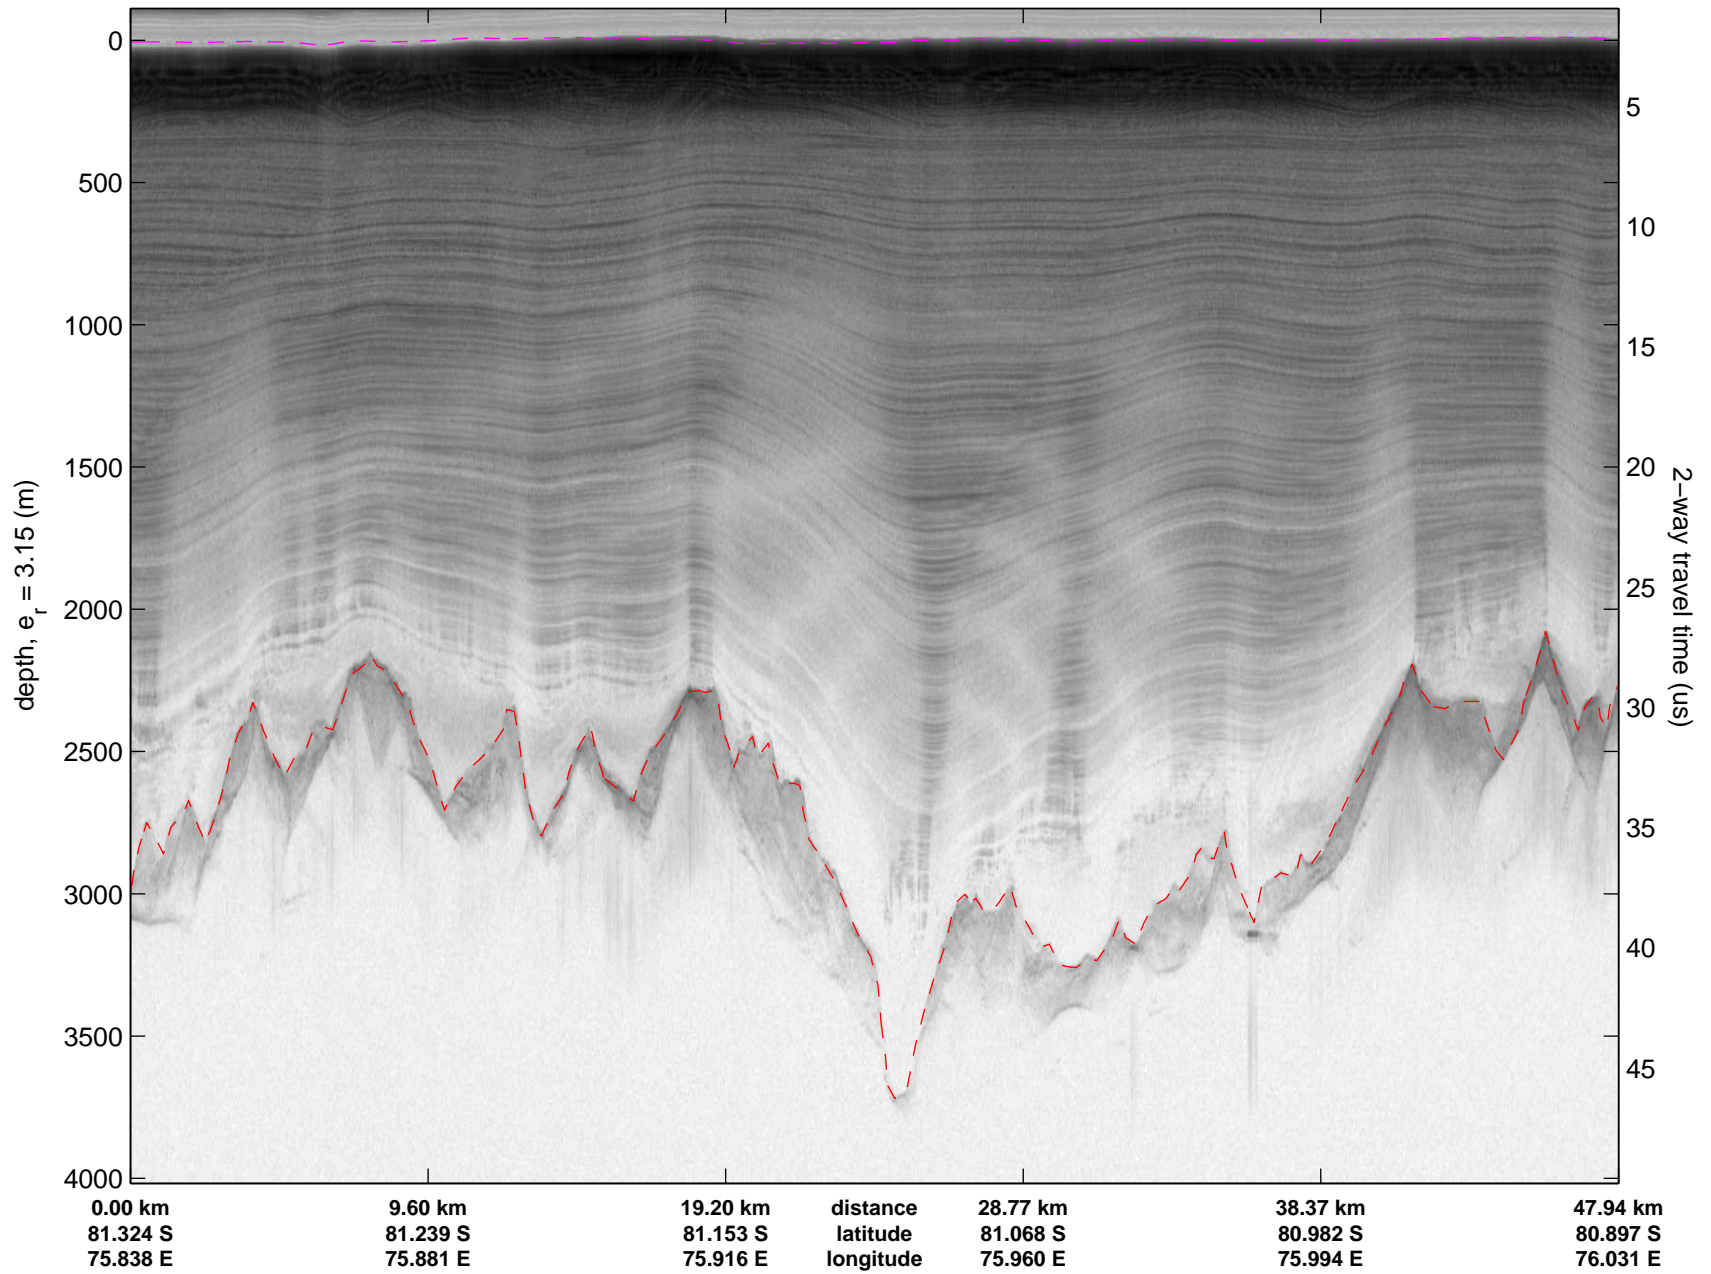

Data Frame ID: 20081228\_01\_006

Data Frame ID: 20081228\_01\_006

Data Frame ID: 20081228\_01\_007

Data Frame ID: 20081228\_01\_007

Data Frame ID: 20081228\_01\_008

Data Frame ID: 20081228\_01\_008

Data Frame ID: 20081228\_01\_009

Data Frame ID: 20081228\_01\_009

Data Frame ID: 20081228\_01\_010

Data Frame ID: 20081228\_01\_011

Data Frame ID: 20081228\_01\_011

0.00 km	9.48 km	18.96 km	distance	28.41 km	37.89 km	47.34 km
80.485 S	80.401 S	80.316 S	latitude	80.231 S	80.147 S	80.062 S
76.198 E	76.233 E	76.267 E	longitude	76.297 E	76.331 E	76.360 E