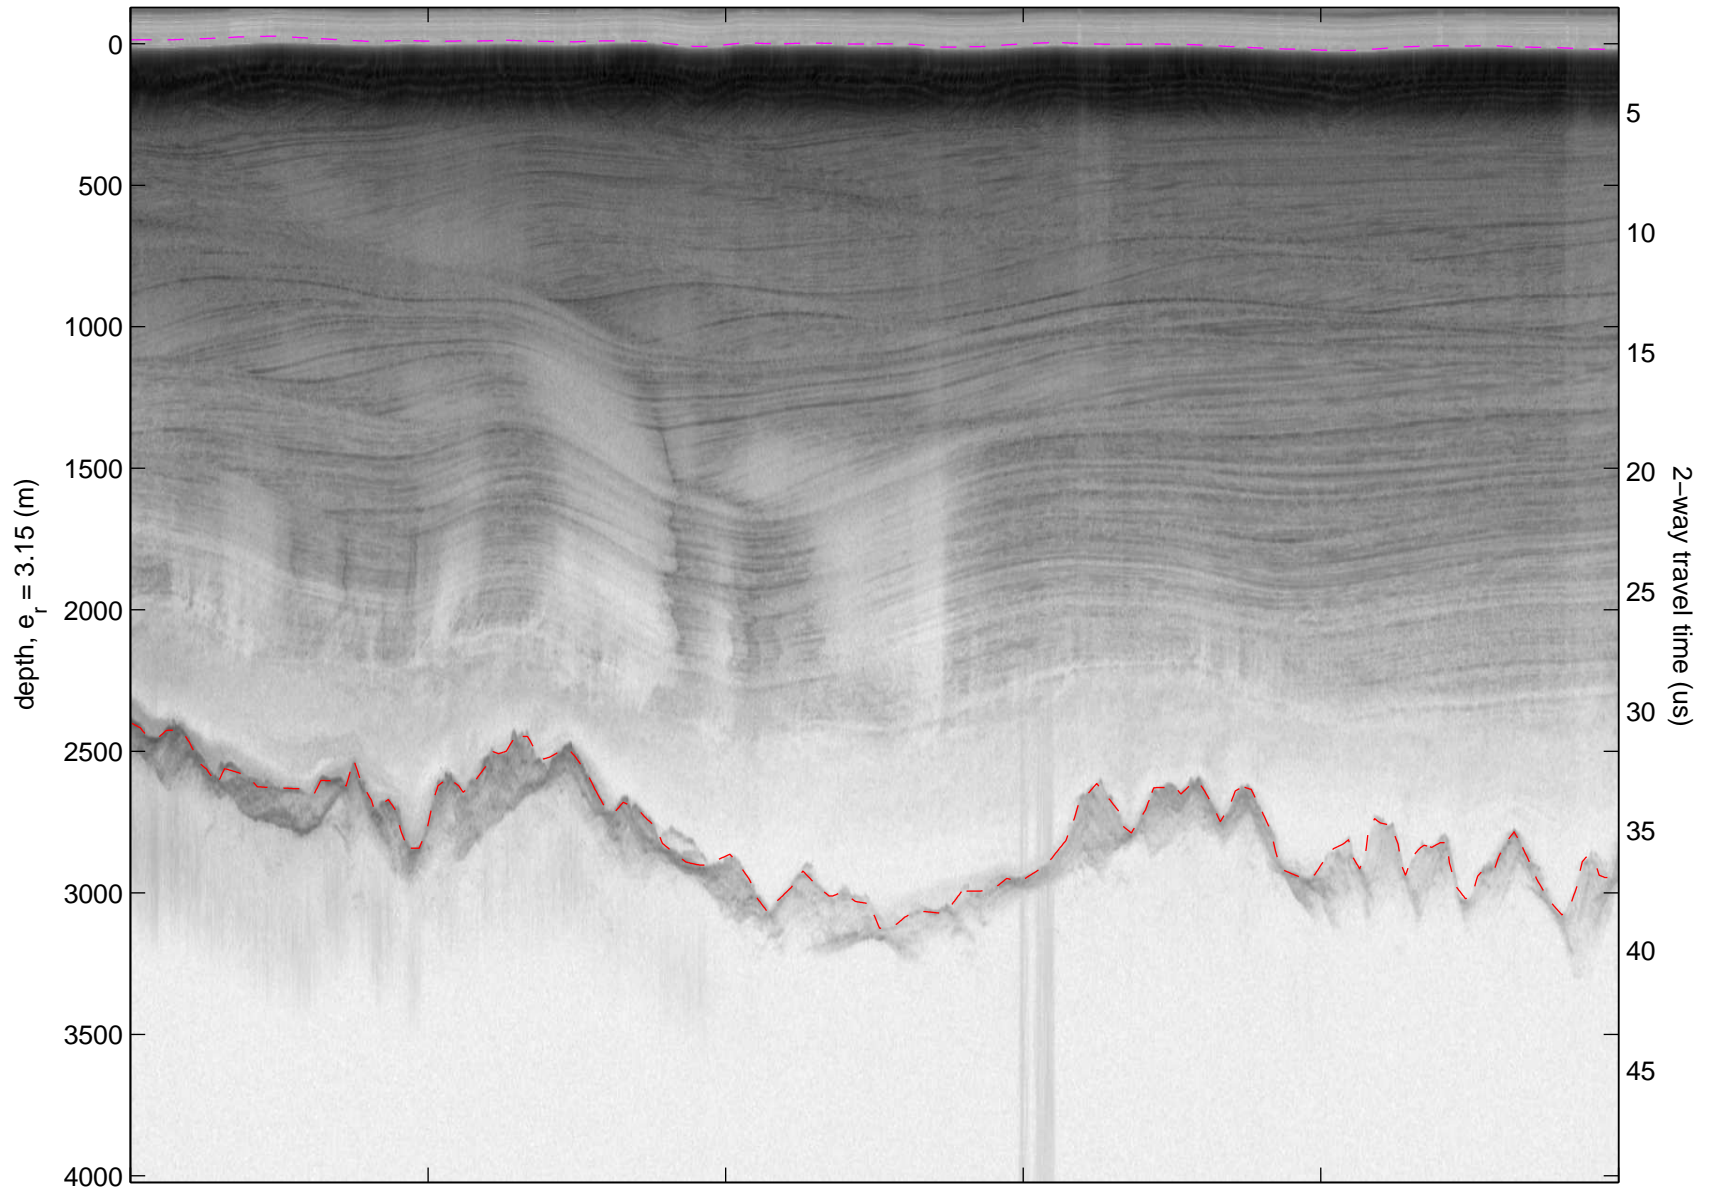

Data Frame ID: 20081228_01_024

0.00 km	9.54 km	19.08 km	distance	28.62 km	38.16 km	47.67 km
83.848 S	83.933 S	84.018 S	latitude	84.103 S	84.187 S	84.272 S
73.305 E	73.215 E	73.119 E	longitude	73.024 E	72.921 E	72.820 E