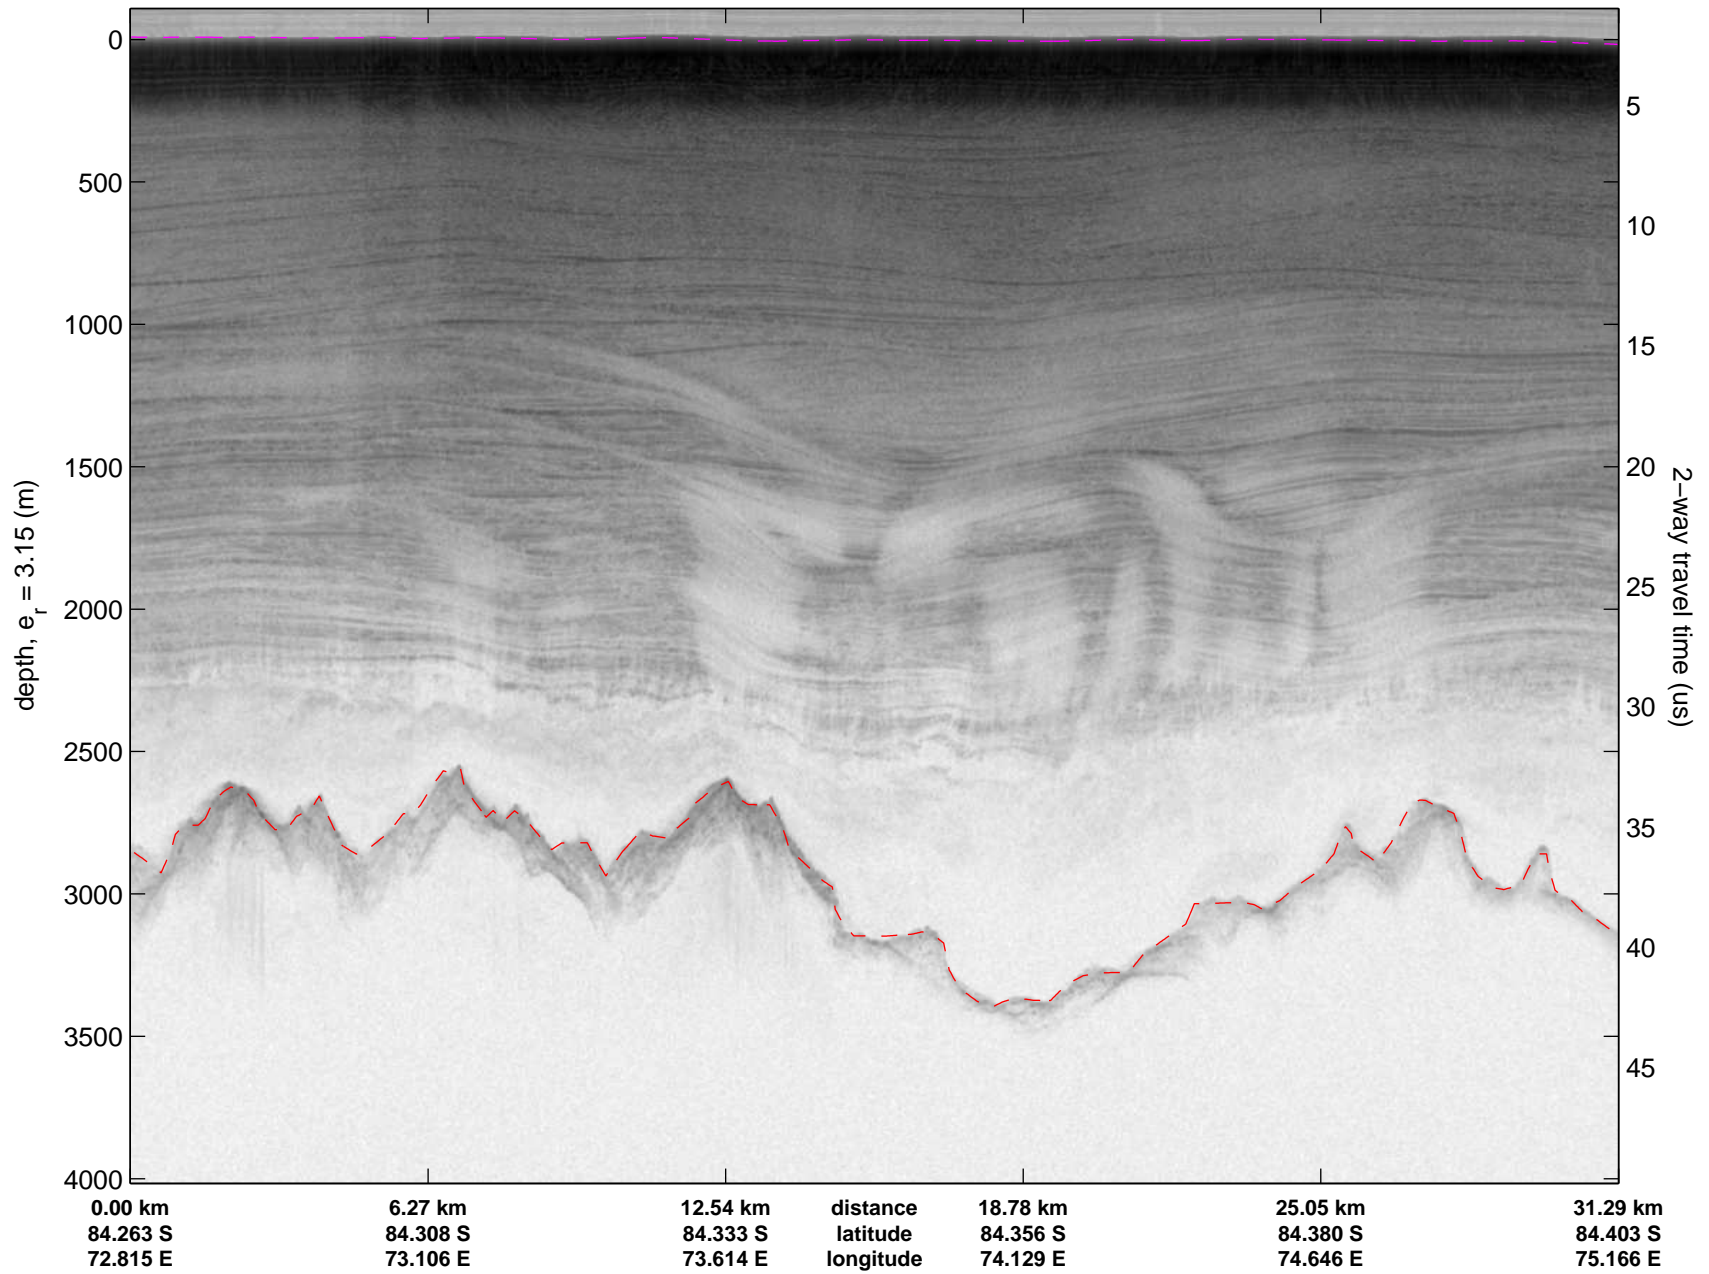

Data Frame ID: 20081228\_01\_024

0.00 km	9.54 km	19.08 km	distance	28.62 km	38.16 km	47.67 km
83.848 S	83.933 S	84.018 S	latitude	84.103 S	84.187 S	84.272 S
73.305 E	73.215 E	73.119 E	longitude	73.024 E	72.921 E	72.820 E

Data Frame ID: 20081228\_01\_025

Data Frame ID: 20081228\_01\_025

Data Frame ID: 20081228\_01\_026

0.00 km	7.35 km	14.67 km	distance	21.99 km	29.31 km	36.64 km
84.399 S	84.426 S	84.452 S	latitude	84.471 S	84.478 S	84.496 S
75.088 E	75.707 E	76.326 E	longitude	76.971 E	77.644 E	77.243 E