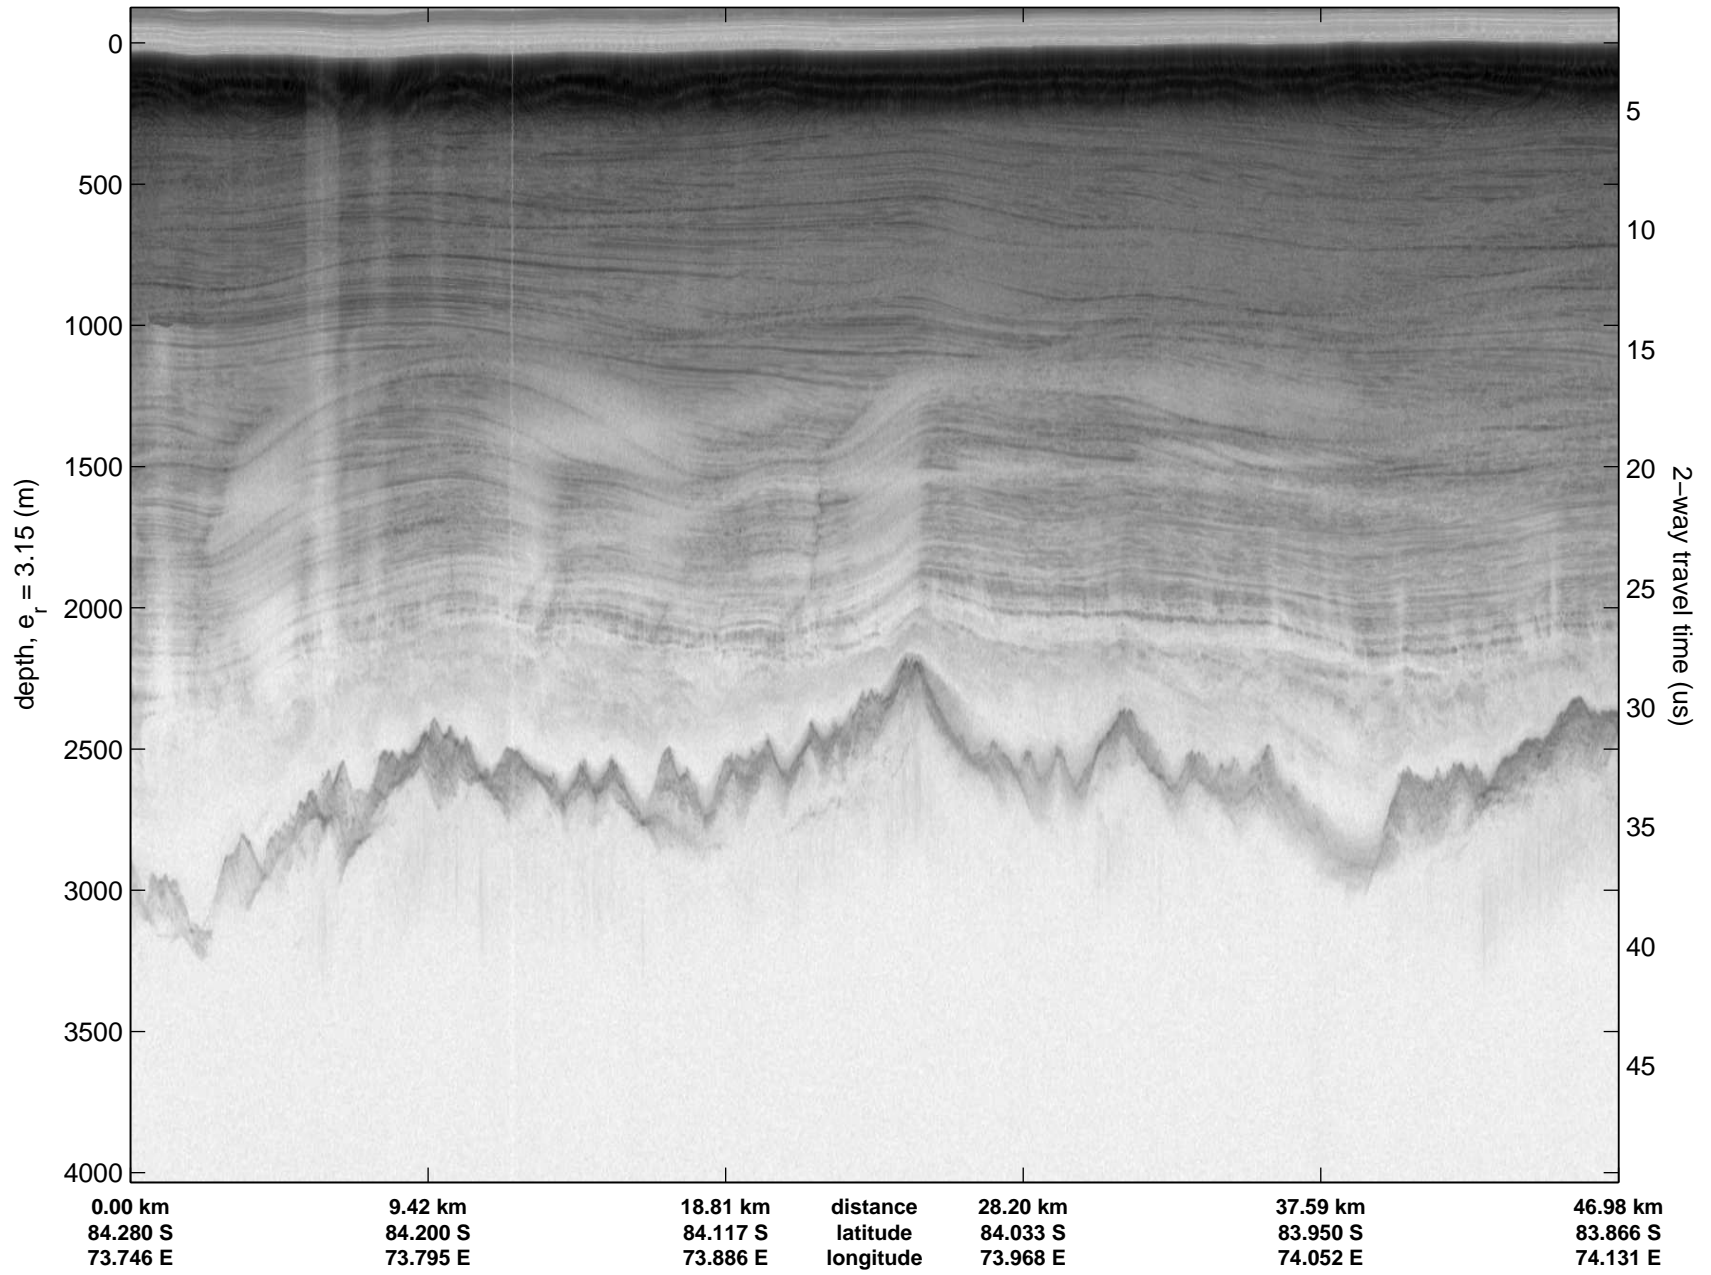

Data Frame ID: 20081228\_01\_001

0.00 km	9.62 km	19.22 km	distance	28.82 km	38.42 km	48.02 km
84.496 S	84.468 S	84.419 S	latitude	84.371 S	84.324 S	84.274 S
77.242 E	76.578 E	75.848 E	longitude	75.120 E	74.389 E	73.688 E

Data Frame ID: 20081228\_01\_001

Data Frame ID: 20081228\_01\_002

Data Frame ID: 20081228\_01\_002

0.00 km	9.42 km	18.81 km	distance	28.20 km	37.59 km	46.98 km
84.280 S	84.200 S	84.117 S	latitude	84.033 S	83.950 S	83.866 S
73.746 E	73.795 E	73.886 E	longitude	73.968 E	74.052 E	74.131 E