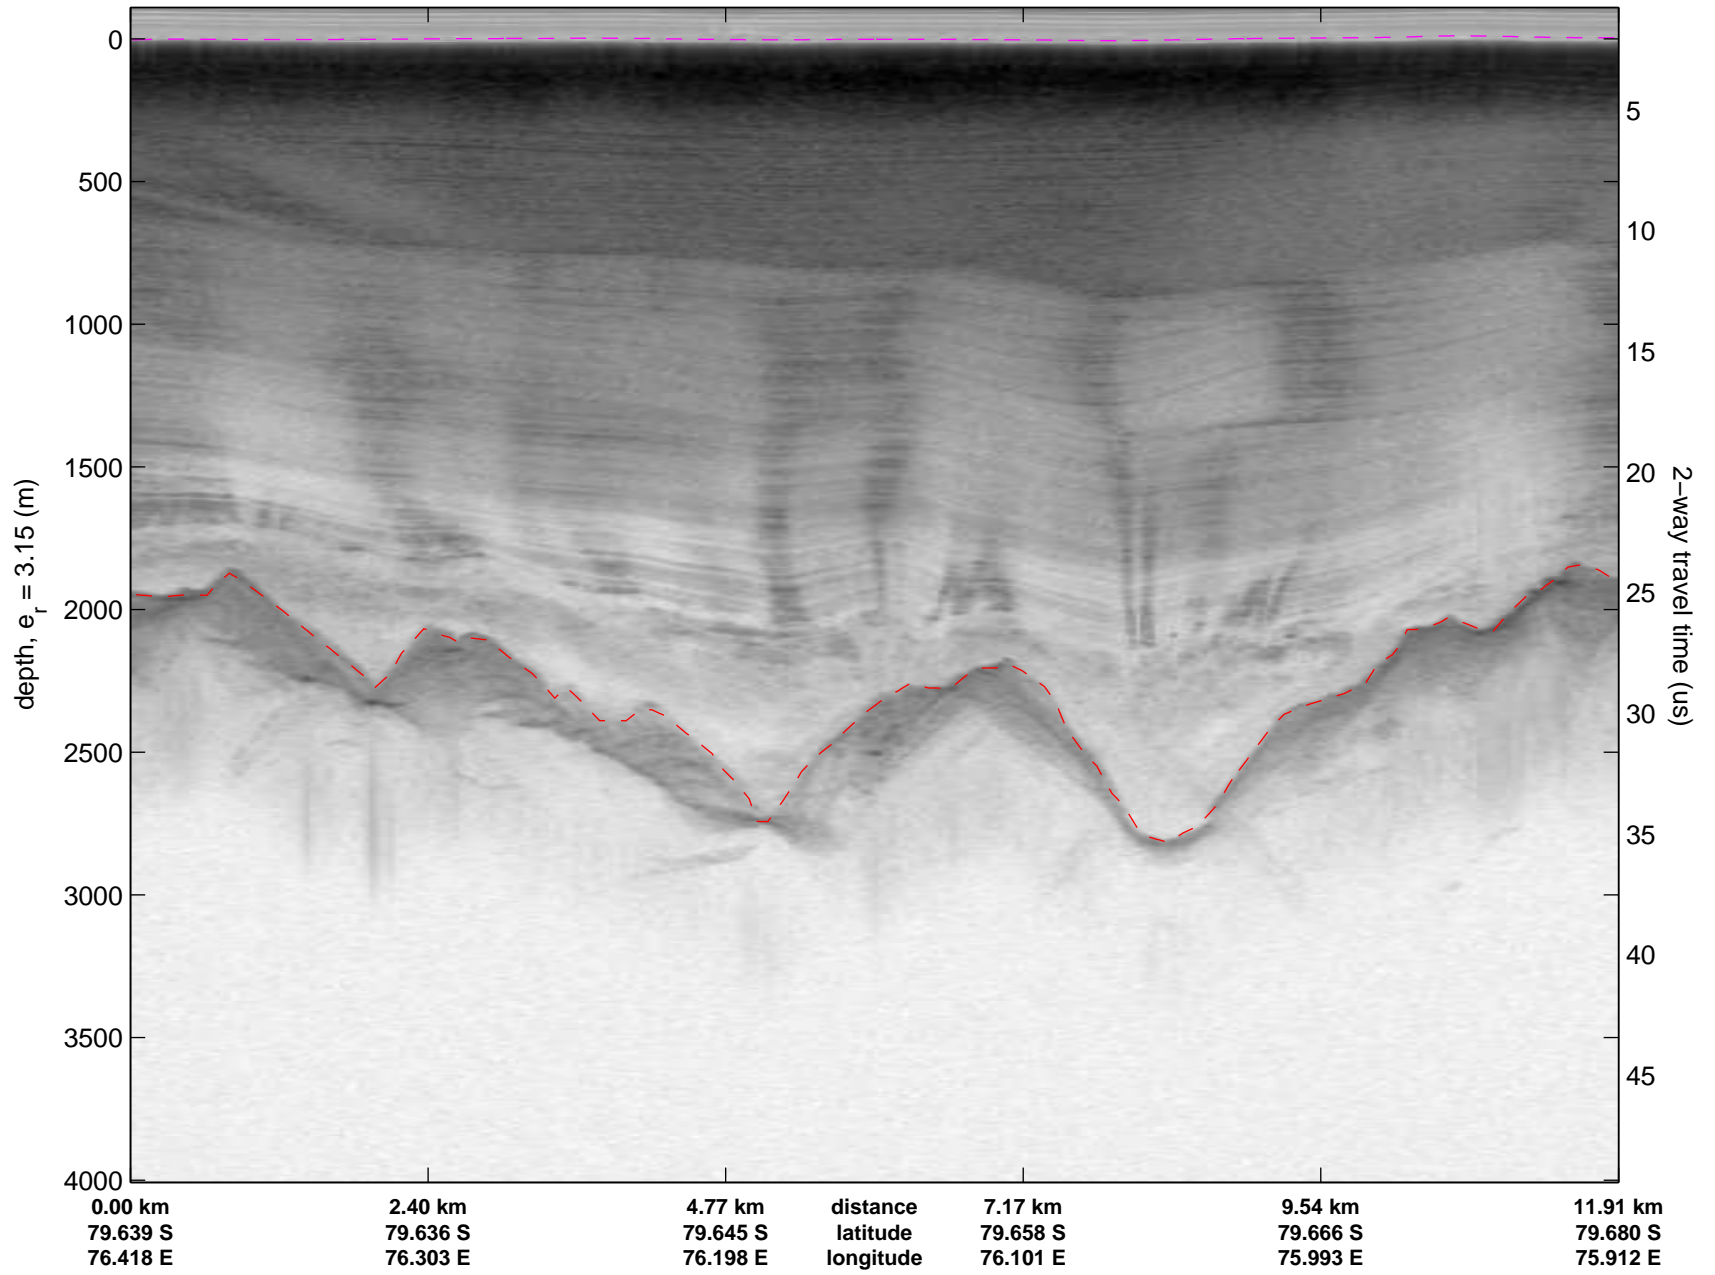

Data Frame ID: 20081228\_01\_013

Data Frame ID: 20081228\_01\_013

Data Frame ID: 20081228\_01\_014

0.00 km	8.70 km	17.37 km	distance	26.04 km	34.71 km	43.35 km
79.673 S	79.749 S	79.826 S	latitude	79.903 S	79.981 S	80.058 S
75.933 E	75.966 E	75.936 E	longitude	75.904 E	75.874 E	75.841 E