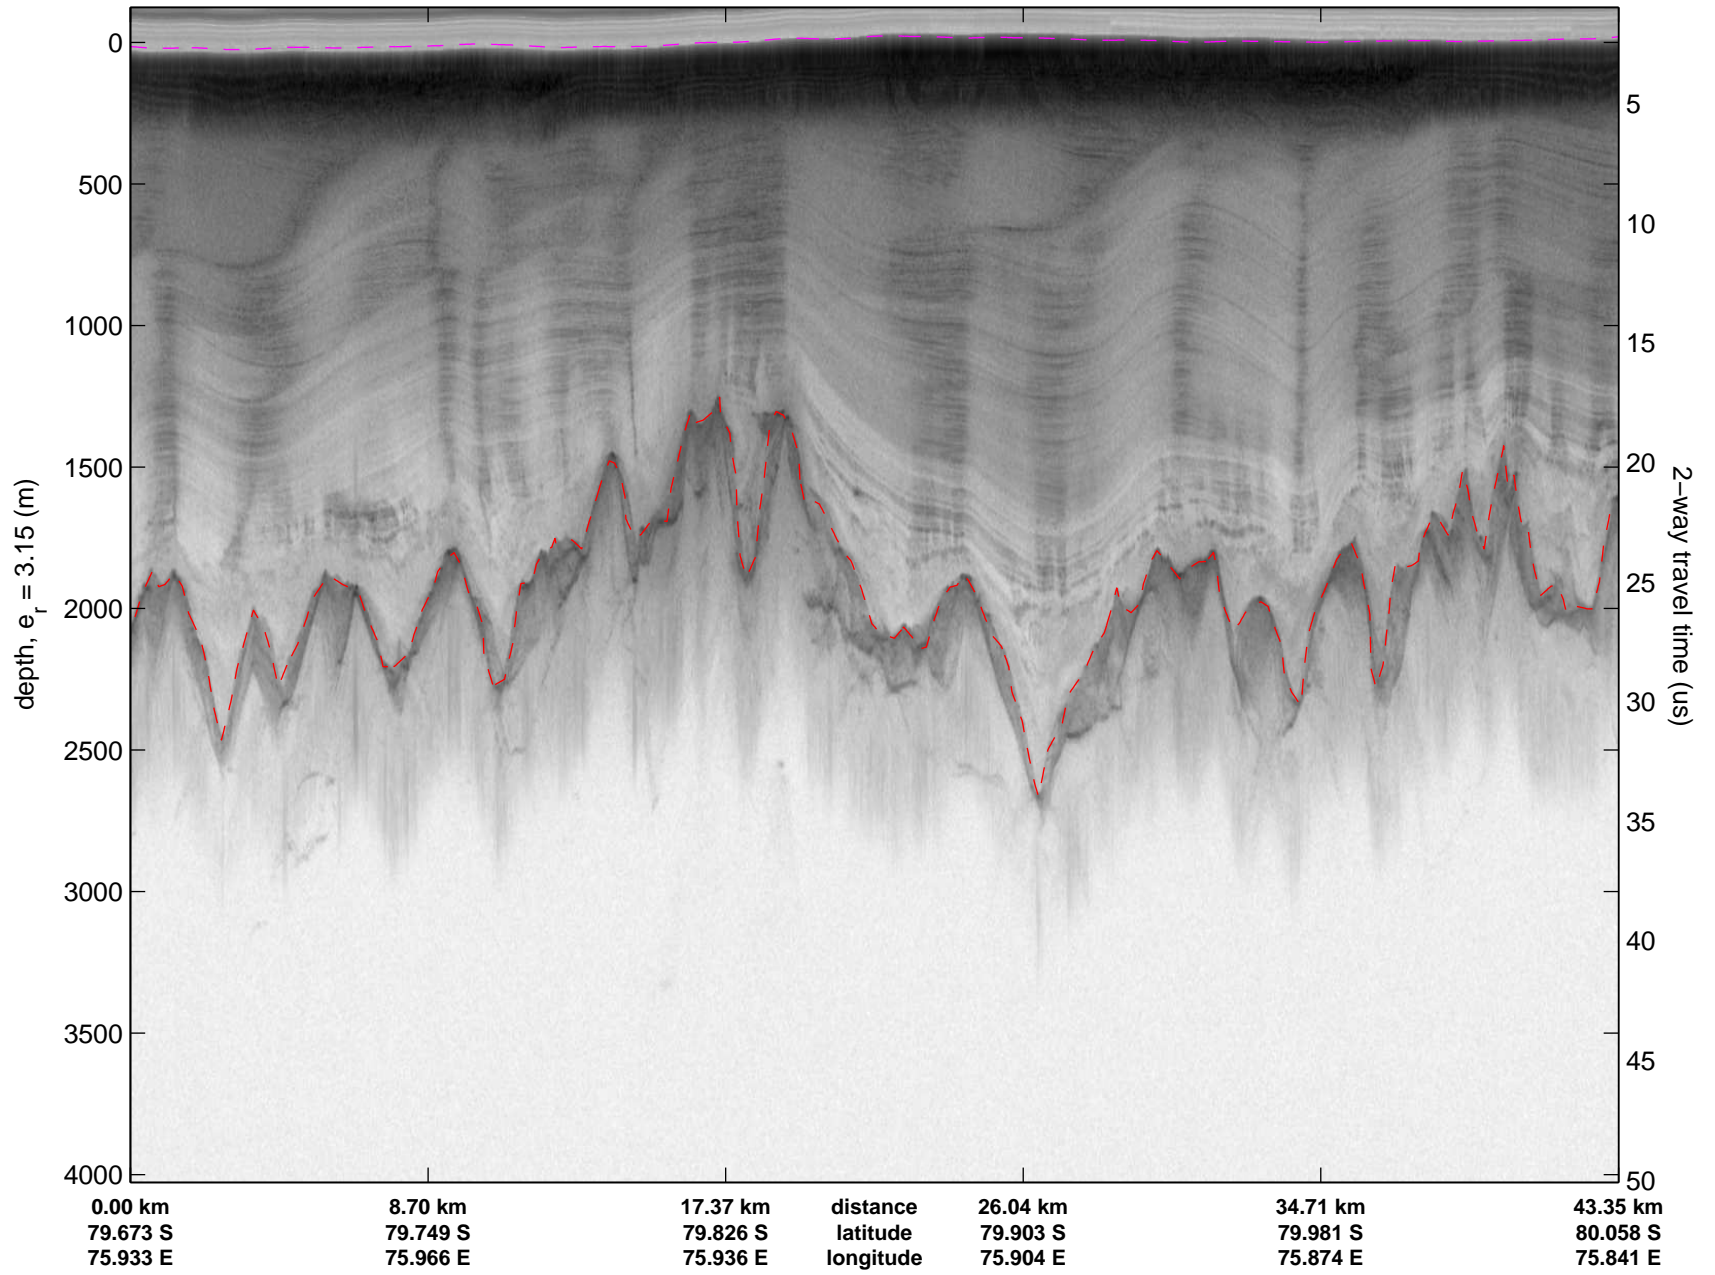

Data Frame ID: 20081228\_01\_013

Data Frame ID: 20081228\_01\_013

Data Frame ID: 20081228\_01\_014

0.00 km	8.70 km	17.37 km	distance	26.04 km	34.71 km	43.35 km
79.673 S	79.749 S	79.826 S	latitude	79.903 S	79.981 S	80.058 S
75.933 E	75.966 E	75.936 E	longitude	75.904 E	75.874 E	75.841 E

Data Frame ID: 20081228\_01\_014

Data Frame ID: 20081228\_01\_015

Data Frame ID: 20081228\_01\_015

0.00 km	9.54 km	19.08 km	distance	28.59 km	38.13 km	47.64 km
80.049 S	80.135 S	80.220 S	latitude	80.305 S	80.390 S	80.475 S
75.846 E	75.810 E	75.773 E	longitude	75.737 E	75.699 E	75.662 E