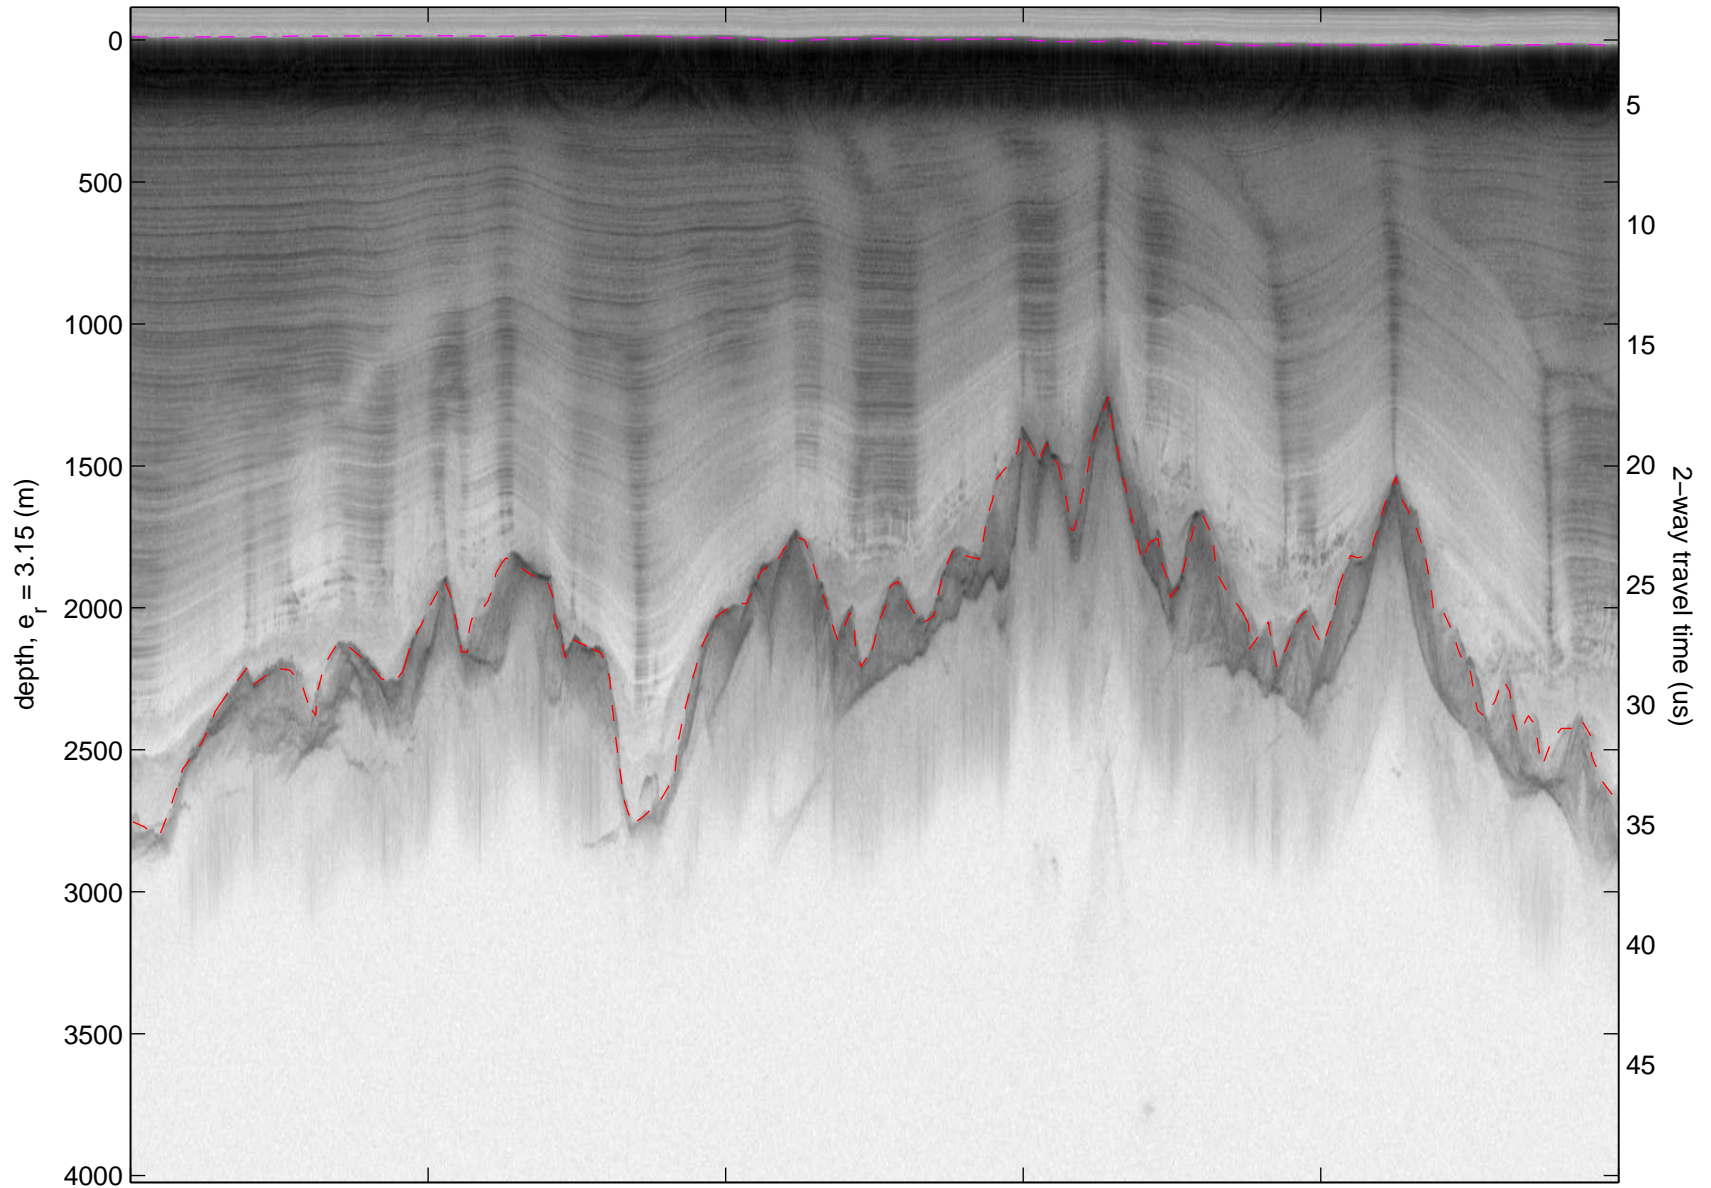

Data Frame ID: 20081228\_01\_006

Data Frame ID: 20081228\_01\_006

Data Frame ID: 20081228\_01\_007

Data Frame ID: 20081228\_01\_007

Data Frame ID: 20081228\_01\_008

Data Frame ID: 20081228\_01\_008

Data Frame ID: 20081228\_01\_009

Data Frame ID: 20081228\_01\_009

Data Frame ID: 20081228\_01\_010

Data Frame ID: 20081228\_01\_011

Data Frame ID: 20081228\_01\_011

0.00 km	9.48 km	18.96 km	distance	28.41 km	37.89 km	47.34 km
80.485 S	80.401 S	80.316 S	latitude	80.231 S	80.147 S	80.062 S
76.198 E	76.233 E	76.267 E	longitude	76.297 E	76.331 E	76.360 E