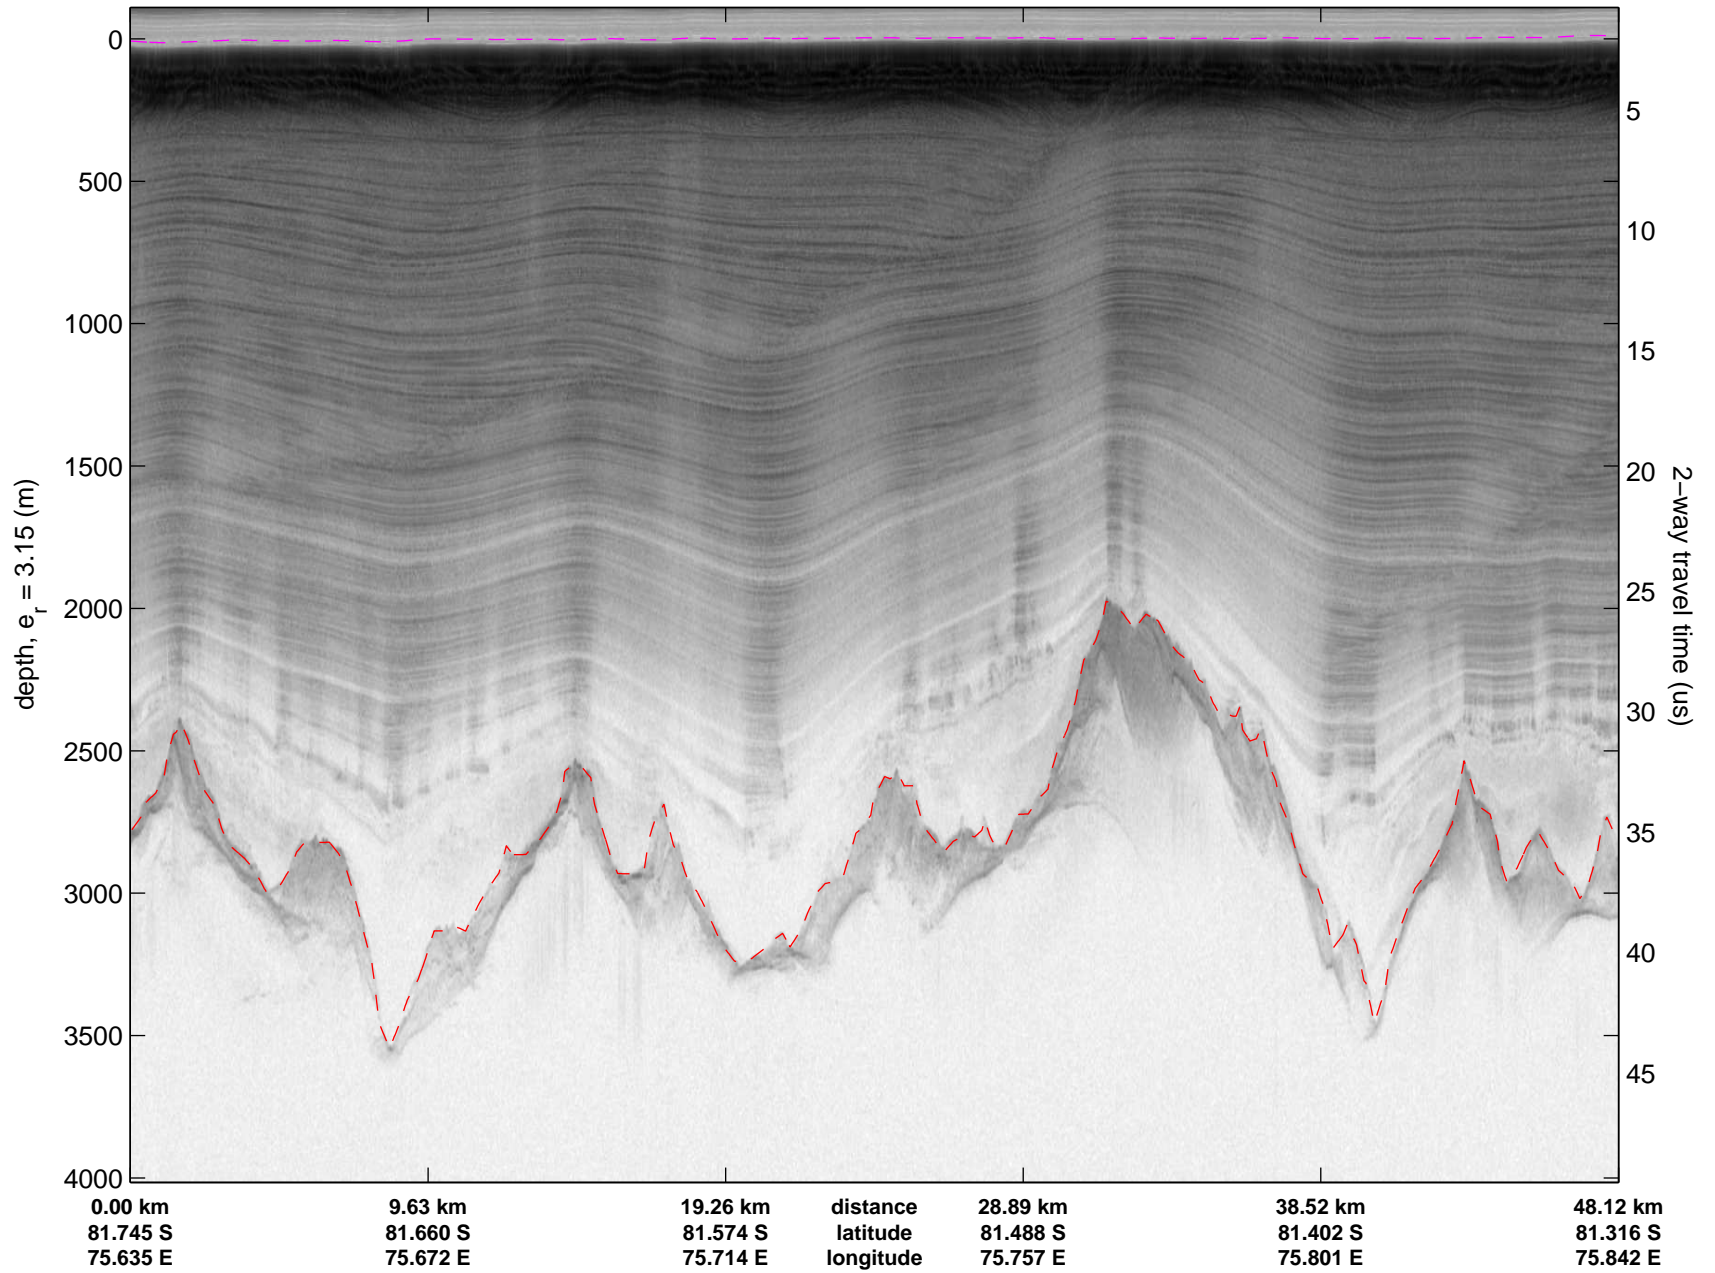

Data Frame ID: 20081228\_01\_006

Data Frame ID: 20081228\_01\_006

Data Frame ID: 20081228\_01\_007

Data Frame ID: 20081228\_01\_007

Data Frame ID: 20081228\_01\_008

Data Frame ID: 20081228\_01\_008

Data Frame ID: 20081228\_01\_009

Data Frame ID: 20081228\_01\_009

Data Frame ID: 20081228\_01\_010

Data Frame ID: 20081228\_01\_011

Data Frame ID: 20081228\_01\_011

0.00 km	9.48 km	18.96 km	distance	28.41 km	37.89 km	47.34 km
80.485 S	80.401 S	80.316 S	latitude	80.231 S	80.147 S	80.062 S
76.198 E	76.233 E	76.267 E	longitude	76.297 E	76.331 E	76.360 E