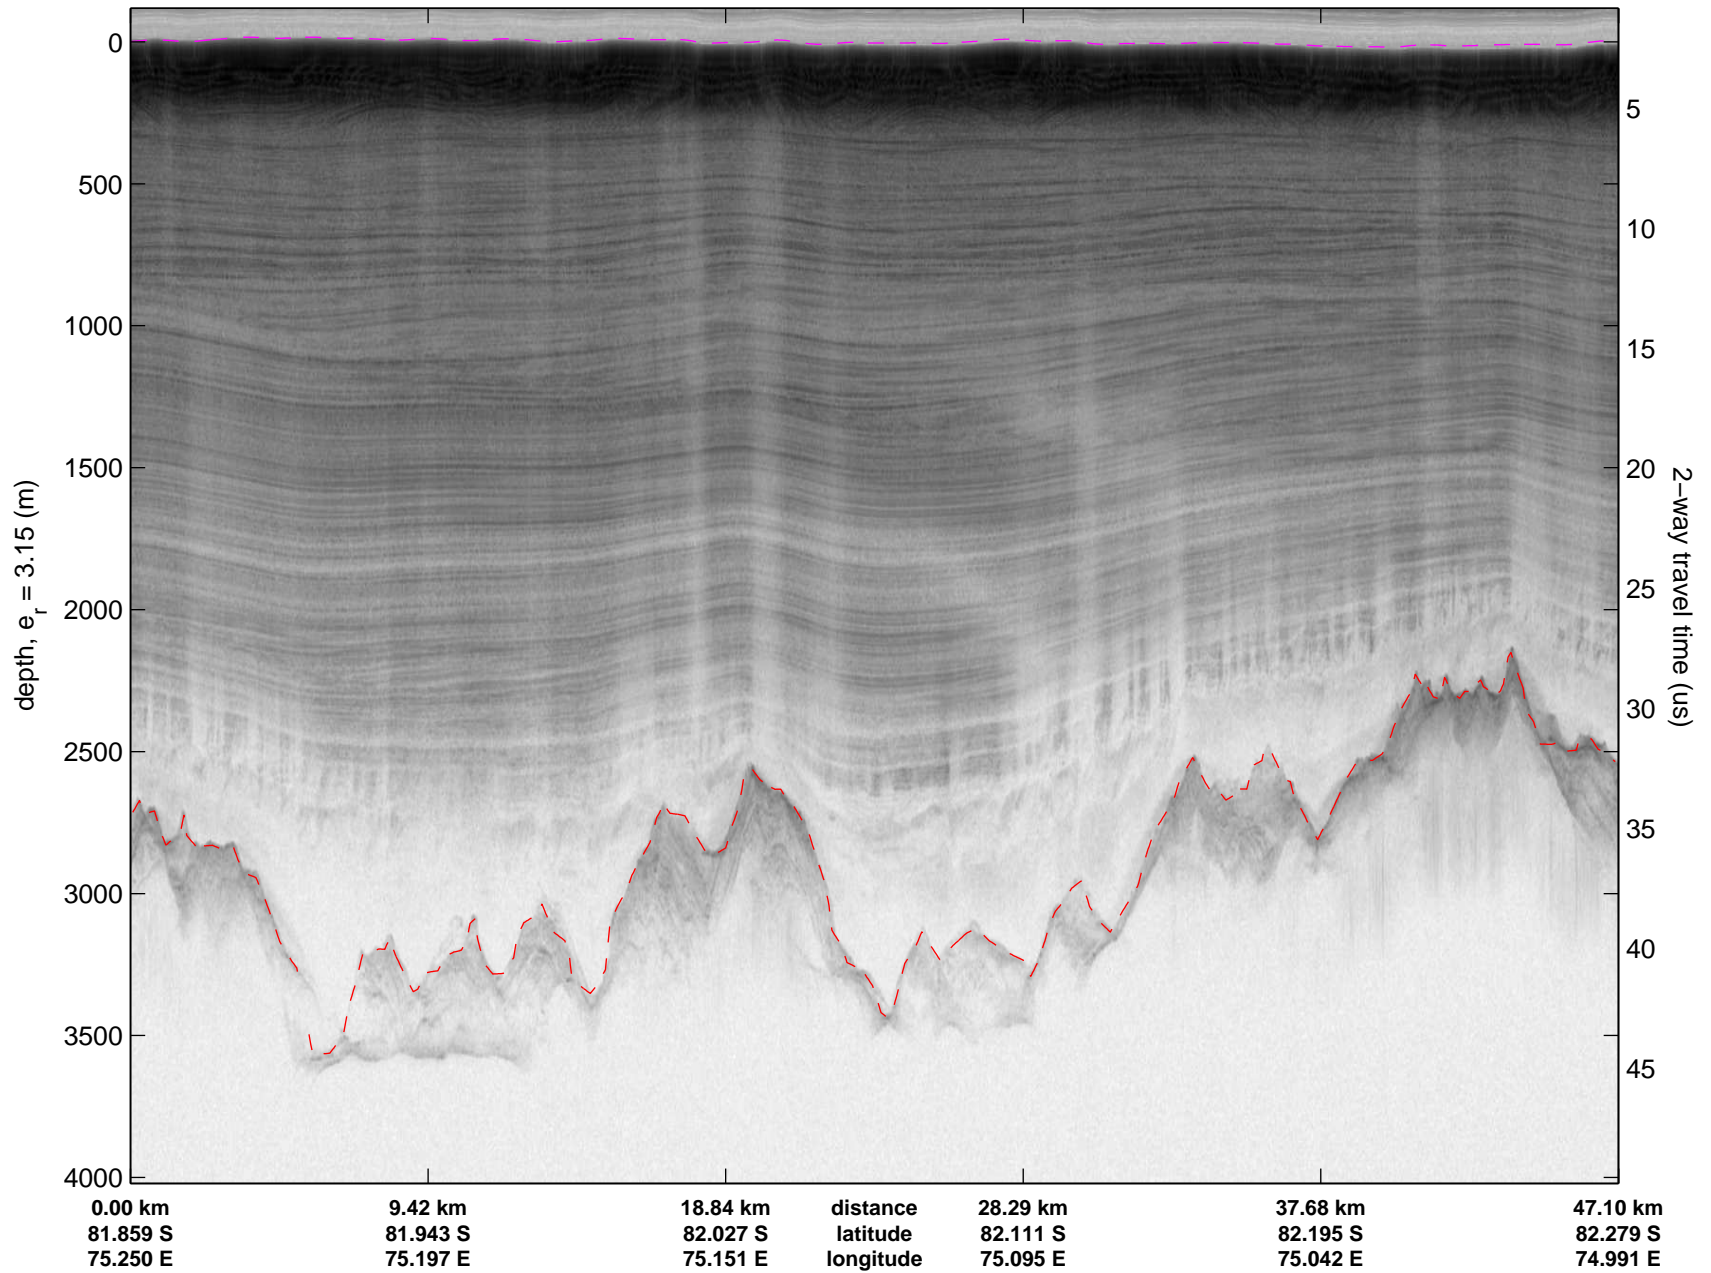

Data Frame ID: 20081227_01_016

Data Frame ID: 20081227_01_017

Data Frame ID: 20081227_01_017

Data Frame ID: 20081227_01_018

Data Frame ID: 20081227_01_018

Data Frame ID: 20081227_01_019

Data Frame ID: 20081227_01_019

Data Frame ID: 20081227_01_020

Data Frame ID: 20081227_01_020

0.00 km	9.39 km	18.75 km	distance	28.11 km	37.46 km	46.82 km
81.450 S	81.534 S	81.617 S	latitude	81.701 S	81.784 S	81.868 S
75.459 E	75.429 E	75.382 E	longitude	75.336 E	75.293 E	75.242 E

Data Frame ID: 20081227_01_021

Data Frame ID: 20081227_01_021

Data Frame ID: 20081227_01_022

0.00 km	9.06 km	18.09 km	distance	27.15 km	36.17 km	45.20 km
82.271 S	82.351 S	82.432 S	latitude	82.512 S	82.593 S	82.673 S
74.998 E	74.946 E	74.894 E	longitude	74.832 E	74.777 E	74.724 E