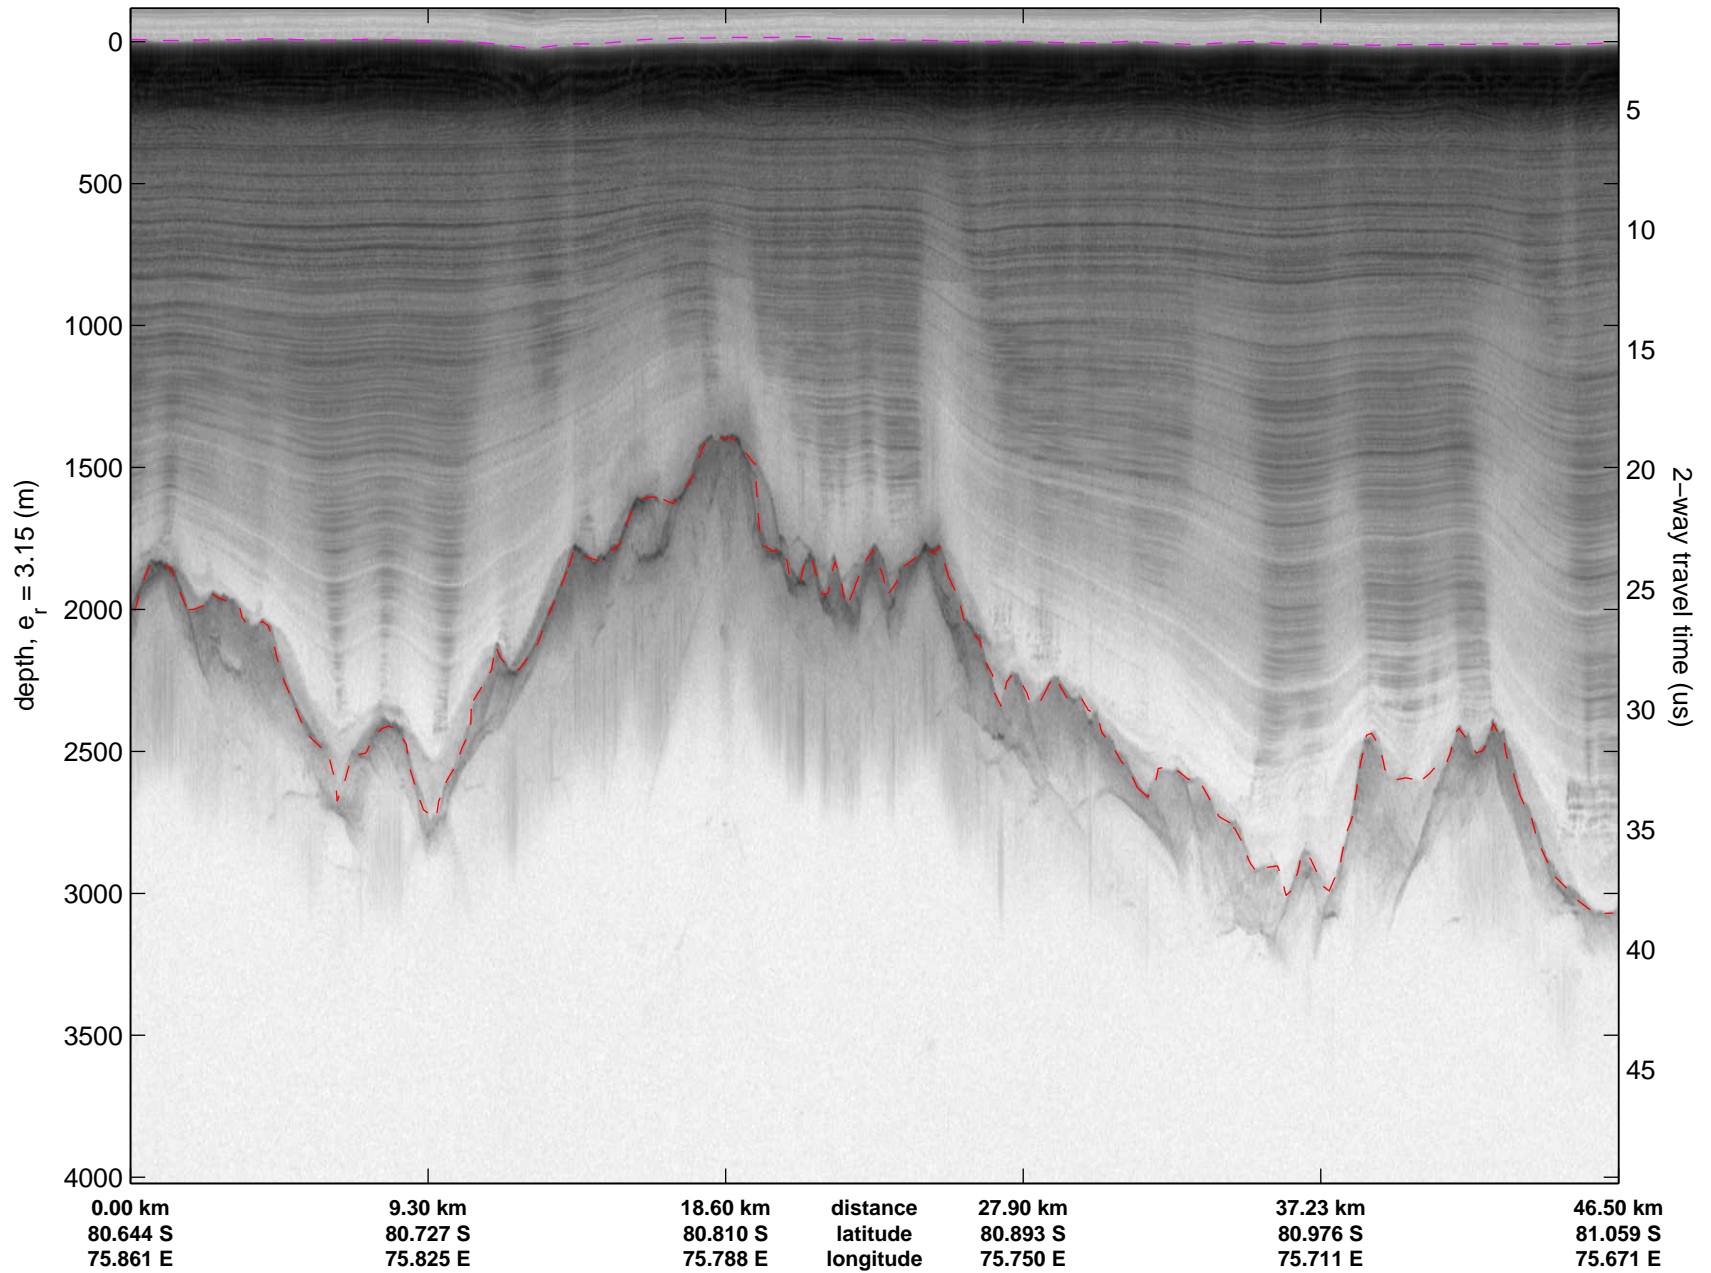

Data Frame ID: 20081227_01_014

Data Frame ID: 20081227_01_015

Data Frame ID: 20081227_01_015

Data Frame ID: 20081227_01_016

0.00 km	9.39 km	18.75 km	distance	28.11 km	37.47 km	46.83 km
79.833 S	79.917 S	80.001 S	latitude	80.084 S	80.168 S	80.251 S
76.188 E	76.155 E	76.125 E	longitude	76.091 E	76.058 E	76.026 E

Data Frame ID: 20081227_01_016

Data Frame ID: 20081227_01_017

Data Frame ID: 20081227_01_017

Data Frame ID: 20081227_01_018

Data Frame ID: 20081227_01_018

Data Frame ID: 20081227_01_019

Data Frame ID: 20081227_01_019

Data Frame ID: 20081227_01_020

Data Frame ID: 20081227_01_020

0.00 km	9.39 km	18.75 km	distance	28.11 km	37.46 km	46.82 km
81.450 S	81.534 S	81.617 S	latitude	81.701 S	81.784 S	81.868 S
75.459 E	75.429 E	75.382 E	longitude	75.336 E	75.293 E	75.242 E

Data Frame ID: 20081227_01_021

Data Frame ID: 20081227_01_021

Data Frame ID: 20081227_01_022

0.00 km	9.06 km	18.09 km	distance	27.15 km	36.17 km	45.20 km
82.271 S	82.351 S	82.432 S	latitude	82.512 S	82.593 S	82.673 S
74.998 E	74.946 E	74.894 E	longitude	74.832 E	74.777 E	74.724 E