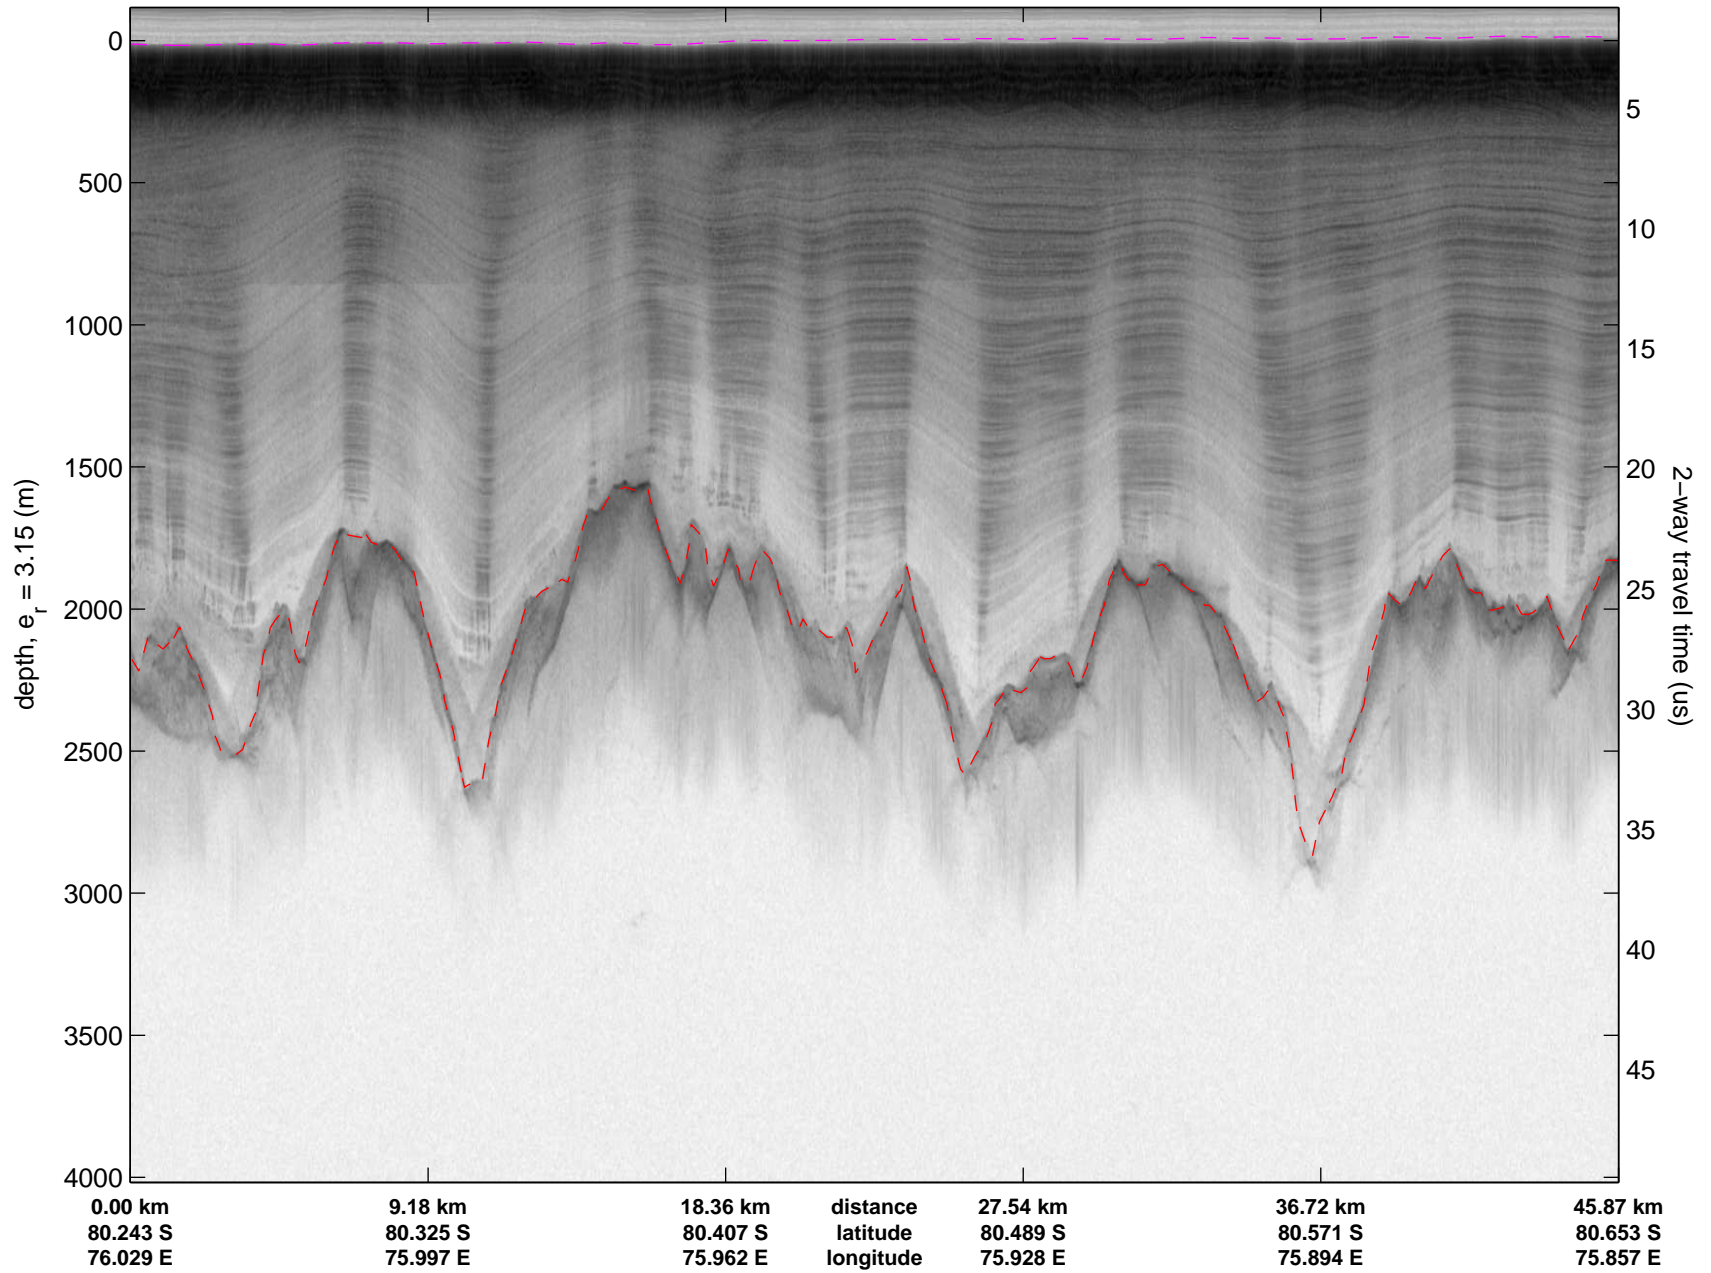

Data Frame ID: 20081227_01_016

Data Frame ID: 20081227_01_017

Data Frame ID: 20081227_01_017

Data Frame ID: 20081227_01_018

Data Frame ID: 20081227_01_018

Data Frame ID: 20081227_01_019

Data Frame ID: 20081227_01_019

Data Frame ID: 20081227_01_020

Data Frame ID: 20081227_01_020

0.00 km	9.39 km	18.75 km	distance	28.11 km	37.46 km	46.82 km
81.450 S	81.534 S	81.617 S	latitude	81.701 S	81.784 S	81.868 S
75.459 E	75.429 E	75.382 E	longitude	75.336 E	75.293 E	75.242 E