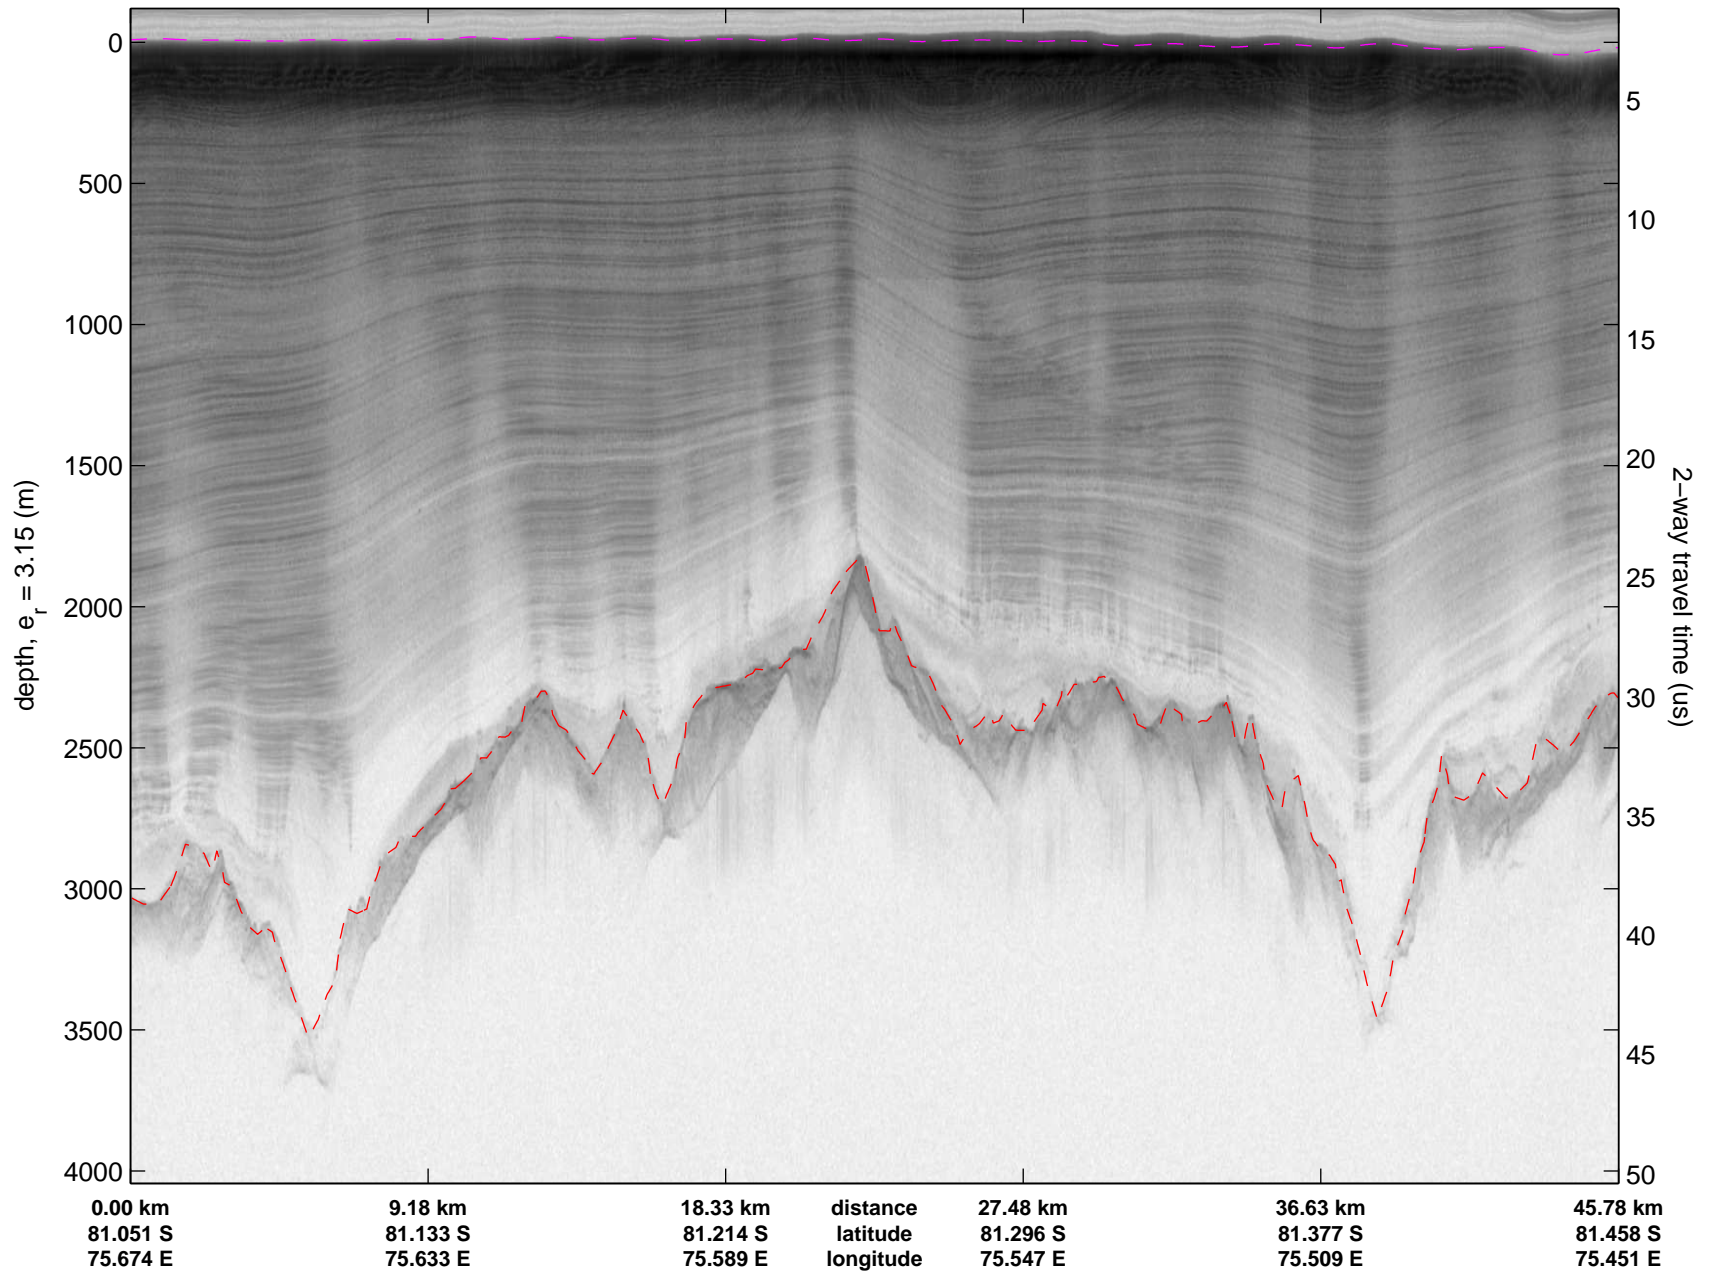

Data Frame ID: 20081227_01_016

Data Frame ID: 20081227_01_017

Data Frame ID: 20081227_01_017

Data Frame ID: 20081227_01_018

Data Frame ID: 20081227_01_018

Data Frame ID: 20081227_01_019

Data Frame ID: 20081227_01_019

Data Frame ID: 20081227_01_020

Data Frame ID: 20081227_01_020

0.00 km	9.39 km	18.75 km	distance	28.11 km	37.46 km	46.82 km
81.450 S	81.534 S	81.617 S	latitude	81.701 S	81.784 S	81.868 S
75.459 E	75.429 E	75.382 E	longitude	75.336 E	75.293 E	75.242 E