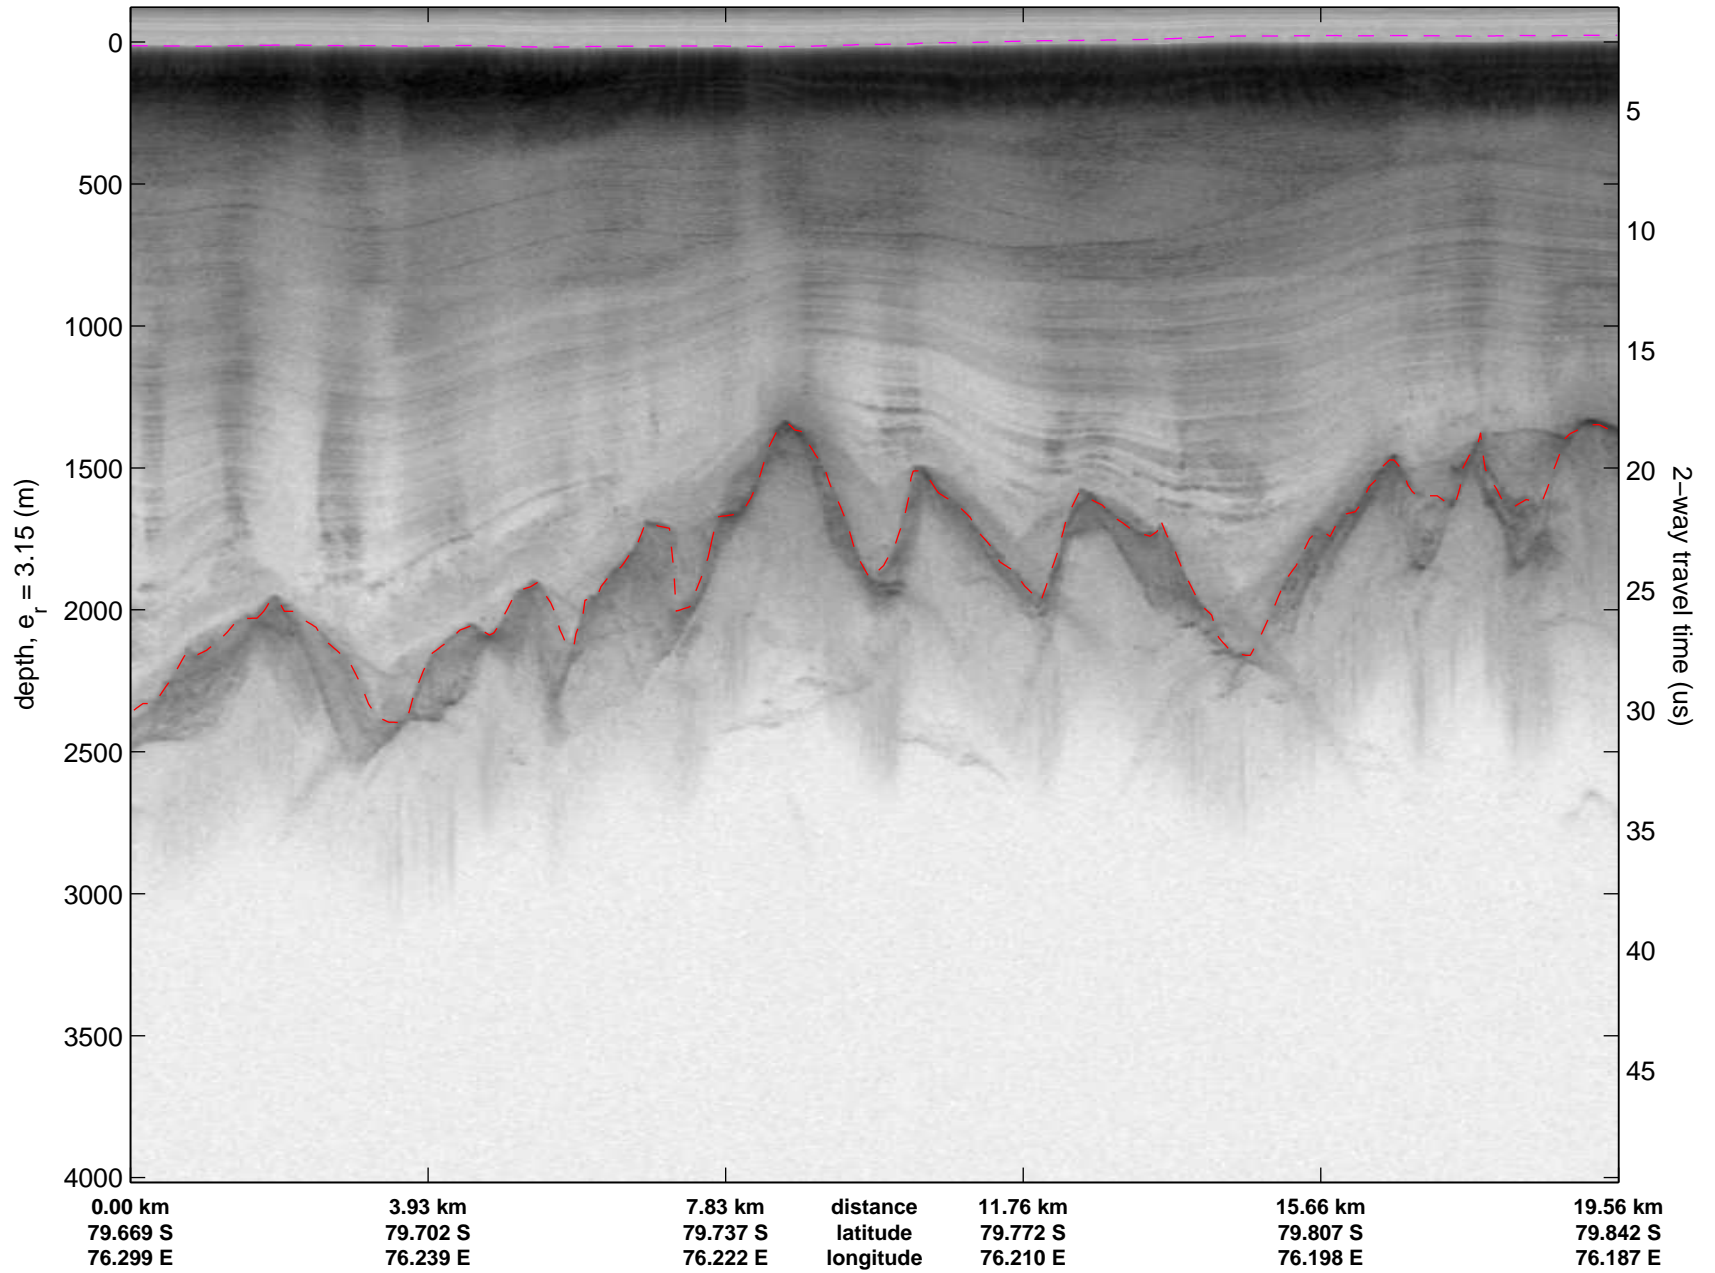

Data Frame ID: 20081227_01_014

Data Frame ID: 20081227_01_015

Data Frame ID: 20081227_01_015

Data Frame ID: 20081227_01_016

0.00 km	9.39 km	18.75 km	distance	28.11 km	37.47 km	46.83 km
79.833 S	79.917 S	80.001 S	latitude	80.084 S	80.168 S	80.251 S
76.188 E	76.155 E	76.125 E	longitude	76.091 E	76.058 E	76.026 E

Data Frame ID: 20081227_01_016

Data Frame ID: 20081227_01_017

Data Frame ID: 20081227_01_017

Data Frame ID: 20081227_01_018

Data Frame ID: 20081227_01_018

Data Frame ID: 20081227_01_019

Data Frame ID: 20081227_01_019