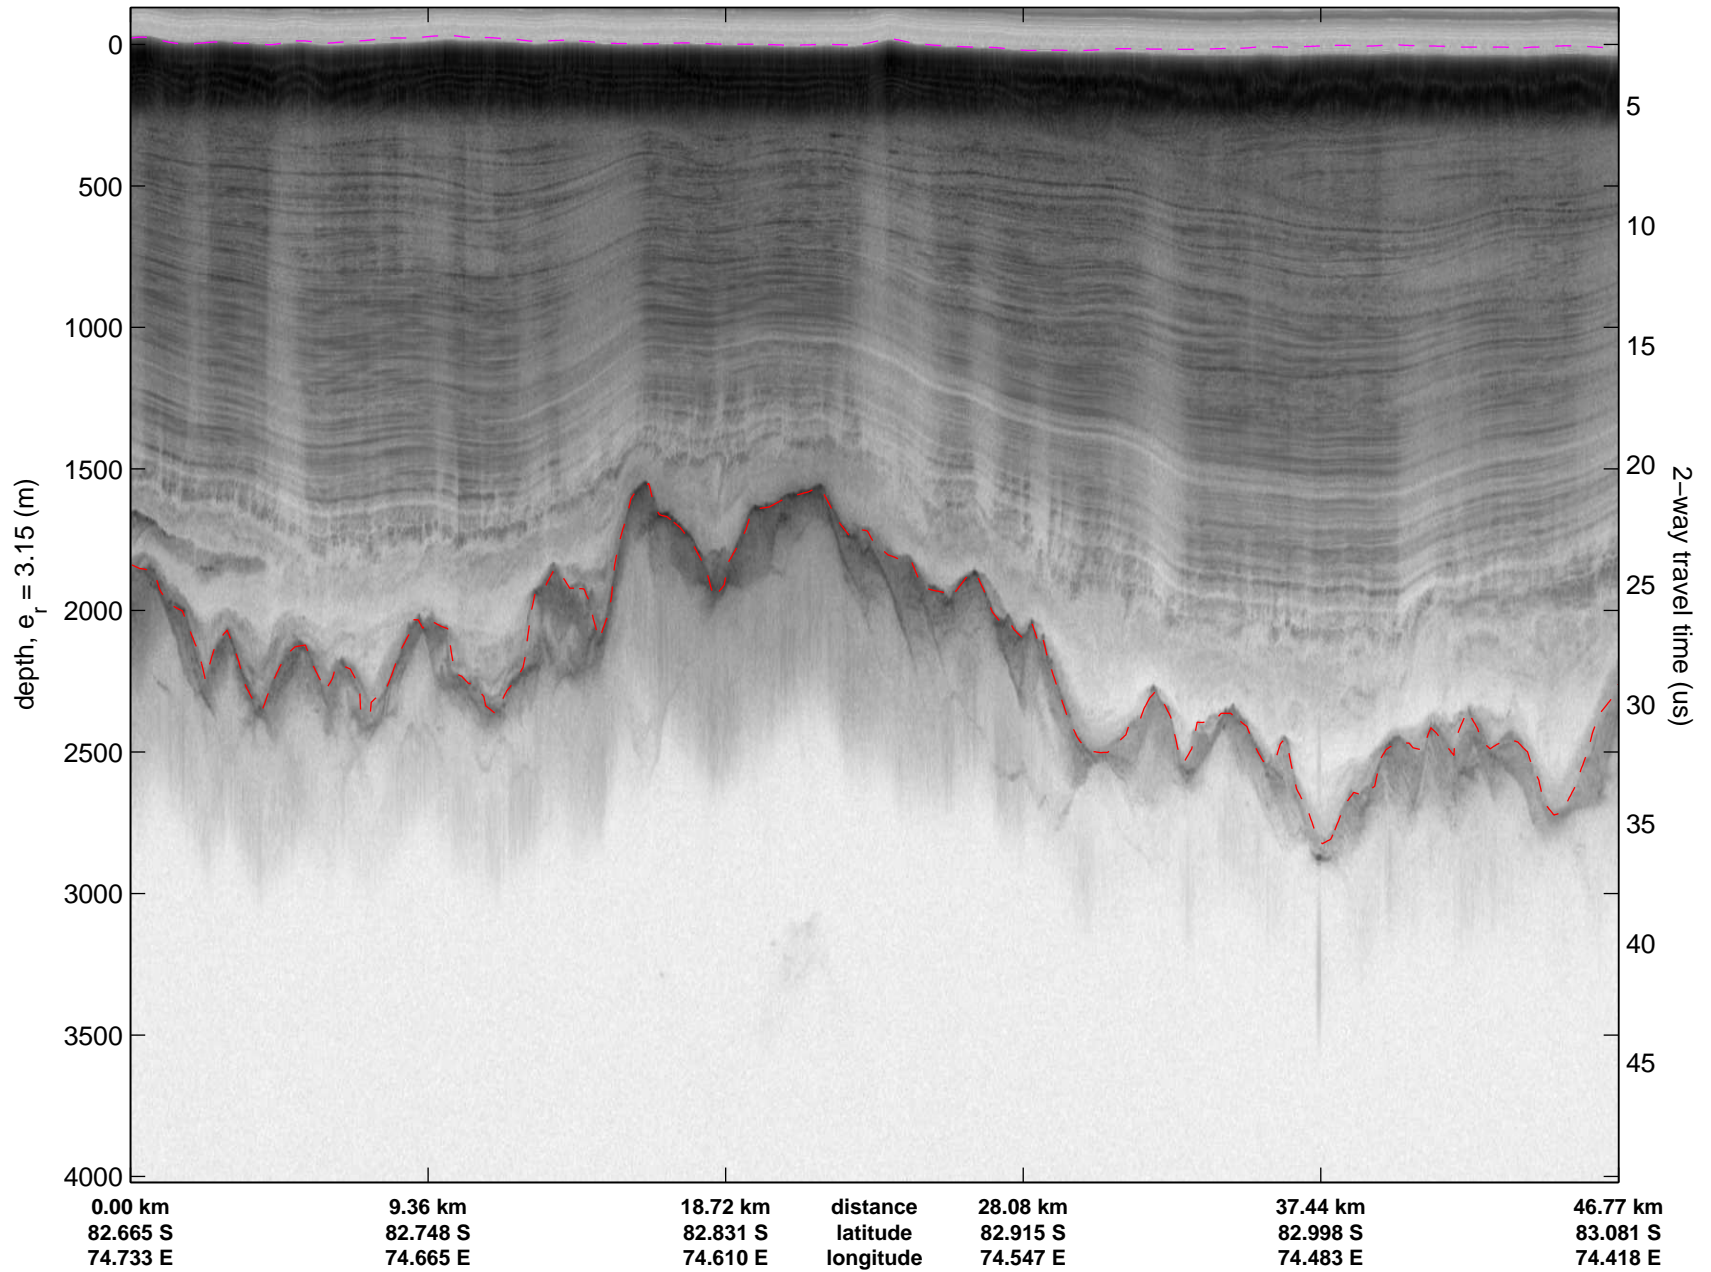

Data Frame ID: 20081227_01_023