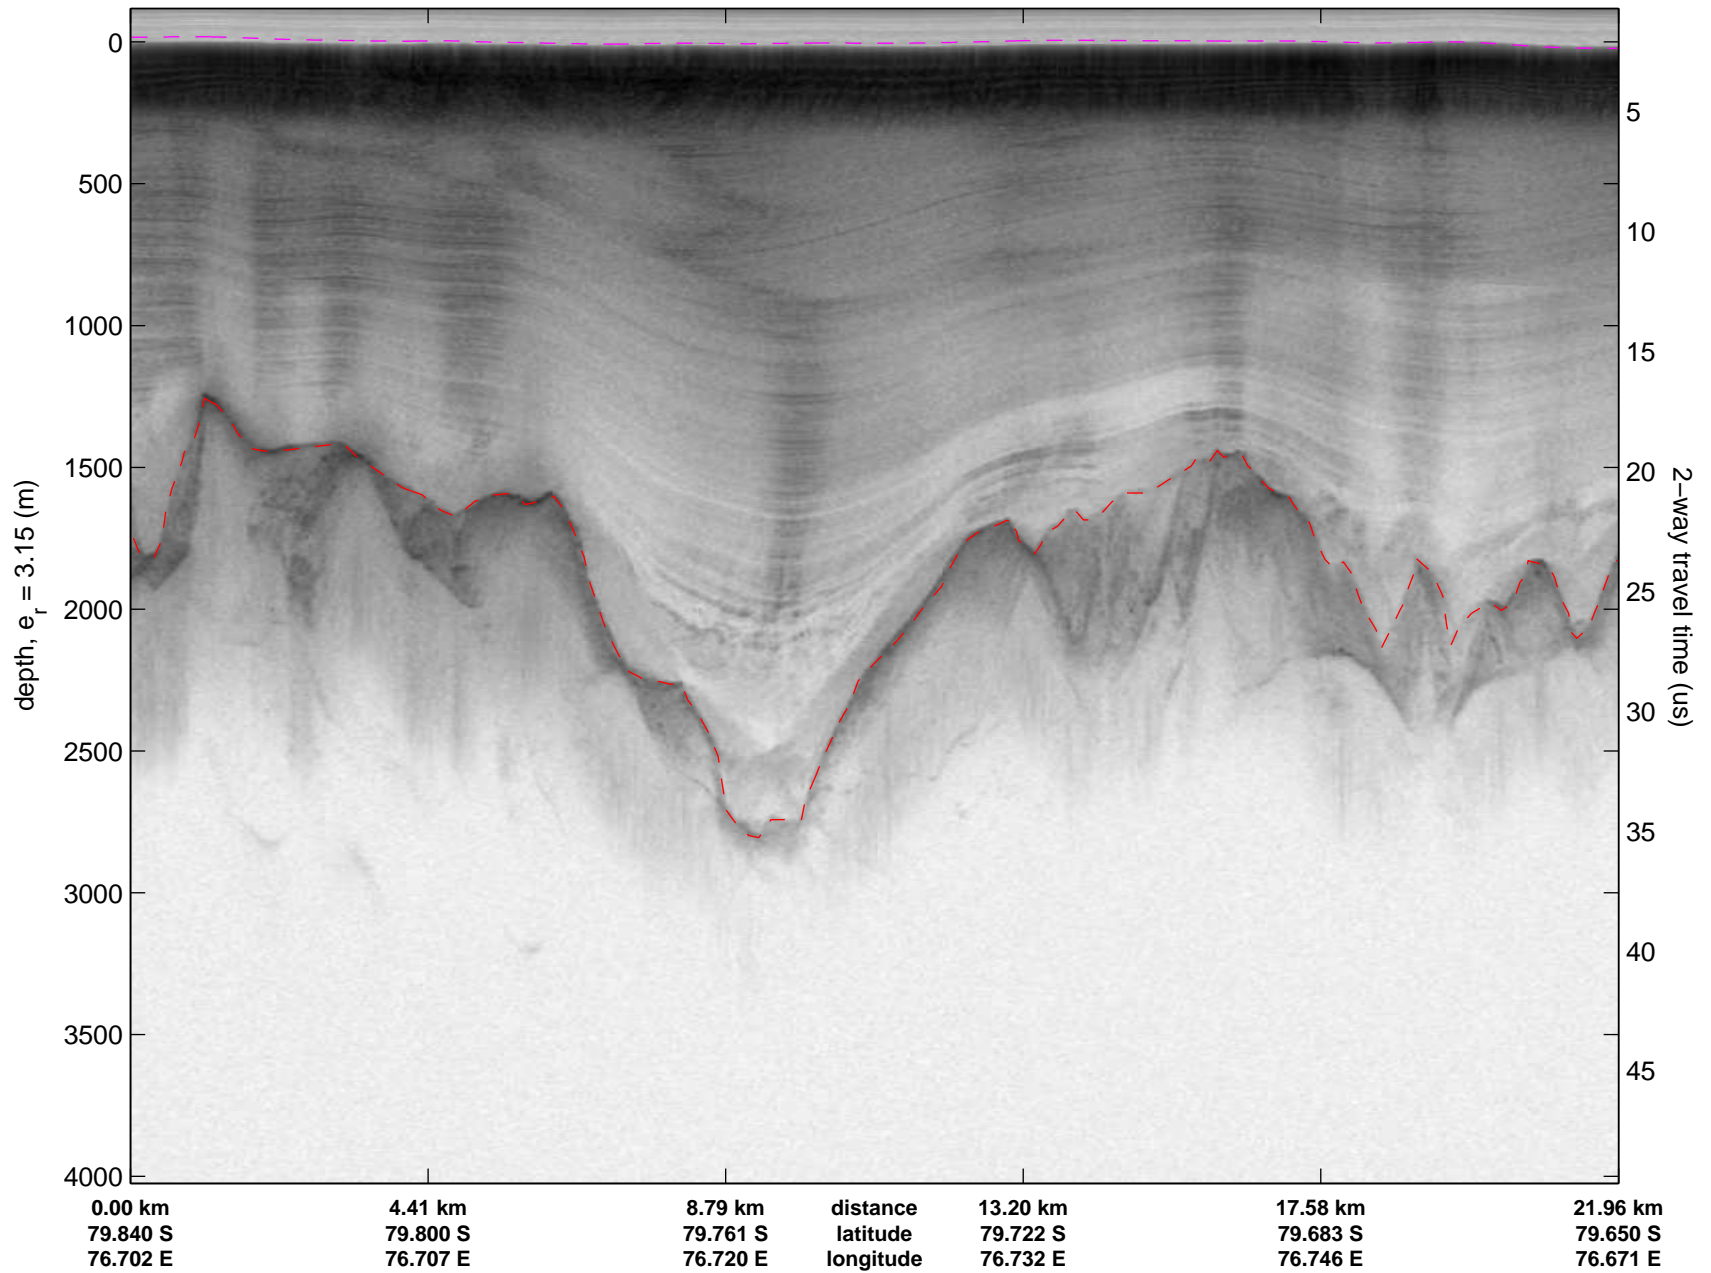

Data Frame ID: 20081227_01_007

Data Frame ID: 20081227_01_007

Data Frame ID: 20081227_01_008

Data Frame ID: 20081227_01_008

Data Frame ID: 20081227_01_009

Data Frame ID: 20081227_01_009

Data Frame ID: 20081227_01_010

Data Frame ID: 20081227_01_010

Data Frame ID: 20081227_01_011

Data Frame ID: 20081227_01_011

Data Frame ID: 20081227_01_012

Data Frame ID: 20081227_01_012

Data Frame ID: 20081227_01_013

Data Frame ID: 20081227_01_013

Data Frame ID: 20081227_01_014

0.00 km	1.98 km	3.96 km	distance	5.94 km	7.95 km	9.90 km
79.654 S	79.648 S	79.651 S	latitude	79.657 S	79.663 S	79.676 S
76.710 E	76.620 E	76.523 E	longitude	76.429 E	76.337 E	76.274 E