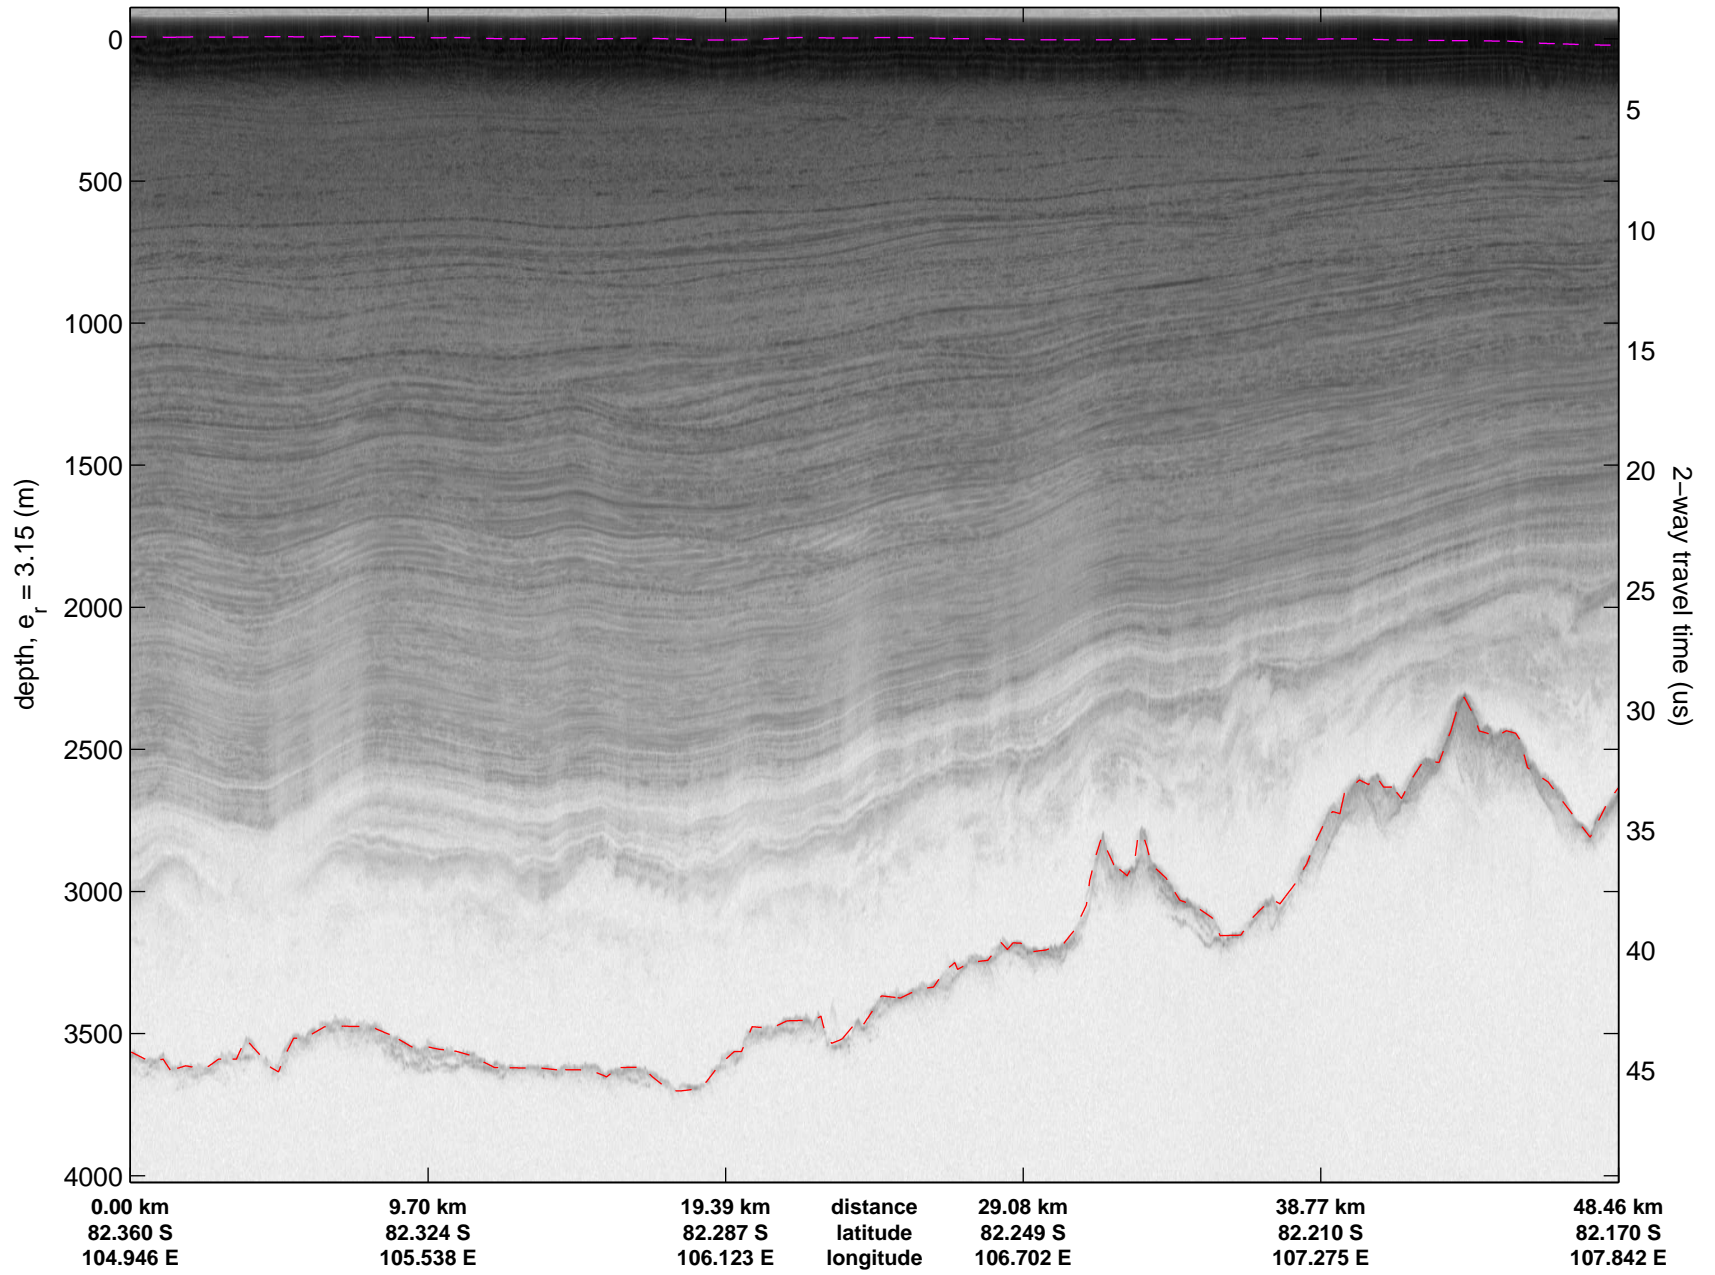

Data Frame ID: 20081226_02_010

Data Frame ID: 20081226_02_011

0.00 km	9.57 km	19.14 km	distance	28.70 km	38.26 km	47.81 km
82.525 S	82.493 S	82.461 S	latitude	82.427 S	82.392 S	82.357 S
102.016 E	102.625 E	103.229 E	longitude	103.826 E	104.420 E	105.005 E

Data Frame ID: 20081226_02_011

Data Frame ID: 20081226_02_012

Data Frame ID: 20081226_02_012

Data Frame ID: 20081226_02_013

Data Frame ID: 20081226_02_013

Data Frame ID: 20081226_02_014

Data Frame ID: 20081226_02_014

Data Frame ID: 20081226_02_015

Data Frame ID: 20081226_02_015

Data Frame ID: 20081226_02_016

Data Frame ID: 20081226_02_016

Data Frame ID: 20081226_02_017

Data Frame ID: 20081226_02_017

Data Frame ID: 20081226_02_018

Data Frame ID: 20081226_02_018

Data Frame ID: 20081226_02_019

0.00 km	9.60 km	19.18 km	distance	28.77 km	38.35 km	47.92 km
81.956 S	81.985 S	82.013 S	latitude	82.041 S	82.068 S	82.094 S
100.506 E	99.928 E	99.347 E	longitude	98.762 E	98.173 E	97.580 E