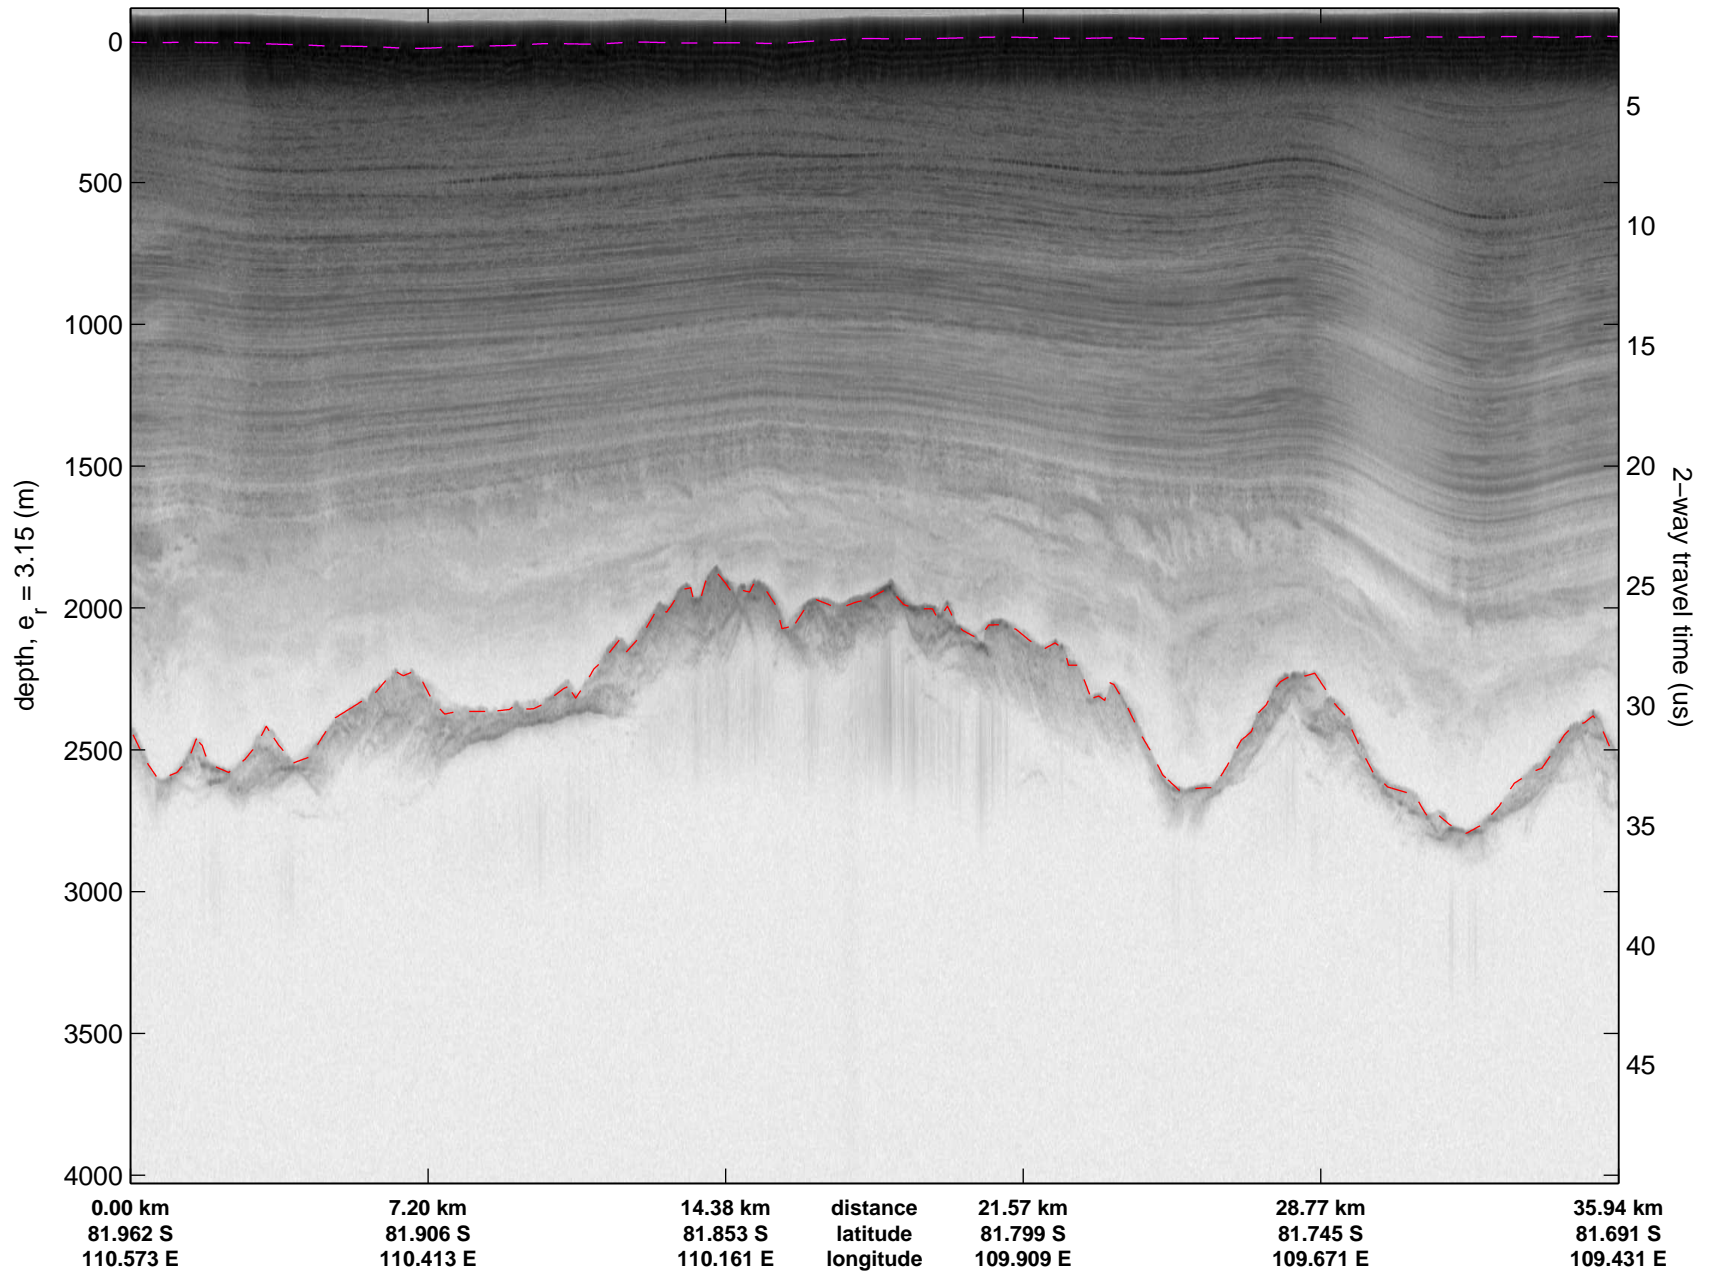

Data Frame ID: 20081226_02_010

Data Frame ID: 20081226_02_011

0.00 km	9.57 km	19.14 km	distance	28.70 km	38.26 km	47.81 km
82.525 S	82.493 S	82.461 S	latitude	82.427 S	82.392 S	82.357 S
102.016 E	102.625 E	103.229 E	longitude	103.826 E	104.420 E	105.005 E

Data Frame ID: 20081226_02_011

Data Frame ID: 20081226_02_012

Data Frame ID: 20081226_02_012

Data Frame ID: 20081226_02_013

Data Frame ID: 20081226_02_013

Data Frame ID: 20081226_02_014

Data Frame ID: 20081226_02_014

Data Frame ID: 20081226_02_015

Data Frame ID: 20081226_02_015

Data Frame ID: 20081226_02_016

Data Frame ID: 20081226_02_016

Data Frame ID: 20081226_02_017

Data Frame ID: 20081226_02_017

Data Frame ID: 20081226_02_018

Data Frame ID: 20081226_02_018

Data Frame ID: 20081226_02_019

0.00 km	9.60 km	19.18 km	distance	28.77 km	38.35 km	47.92 km
81.956 S	81.985 S	82.013 S	latitude	82.041 S	82.068 S	82.094 S
100.506 E	99.928 E	99.347 E	longitude	98.762 E	98.173 E	97.580 E