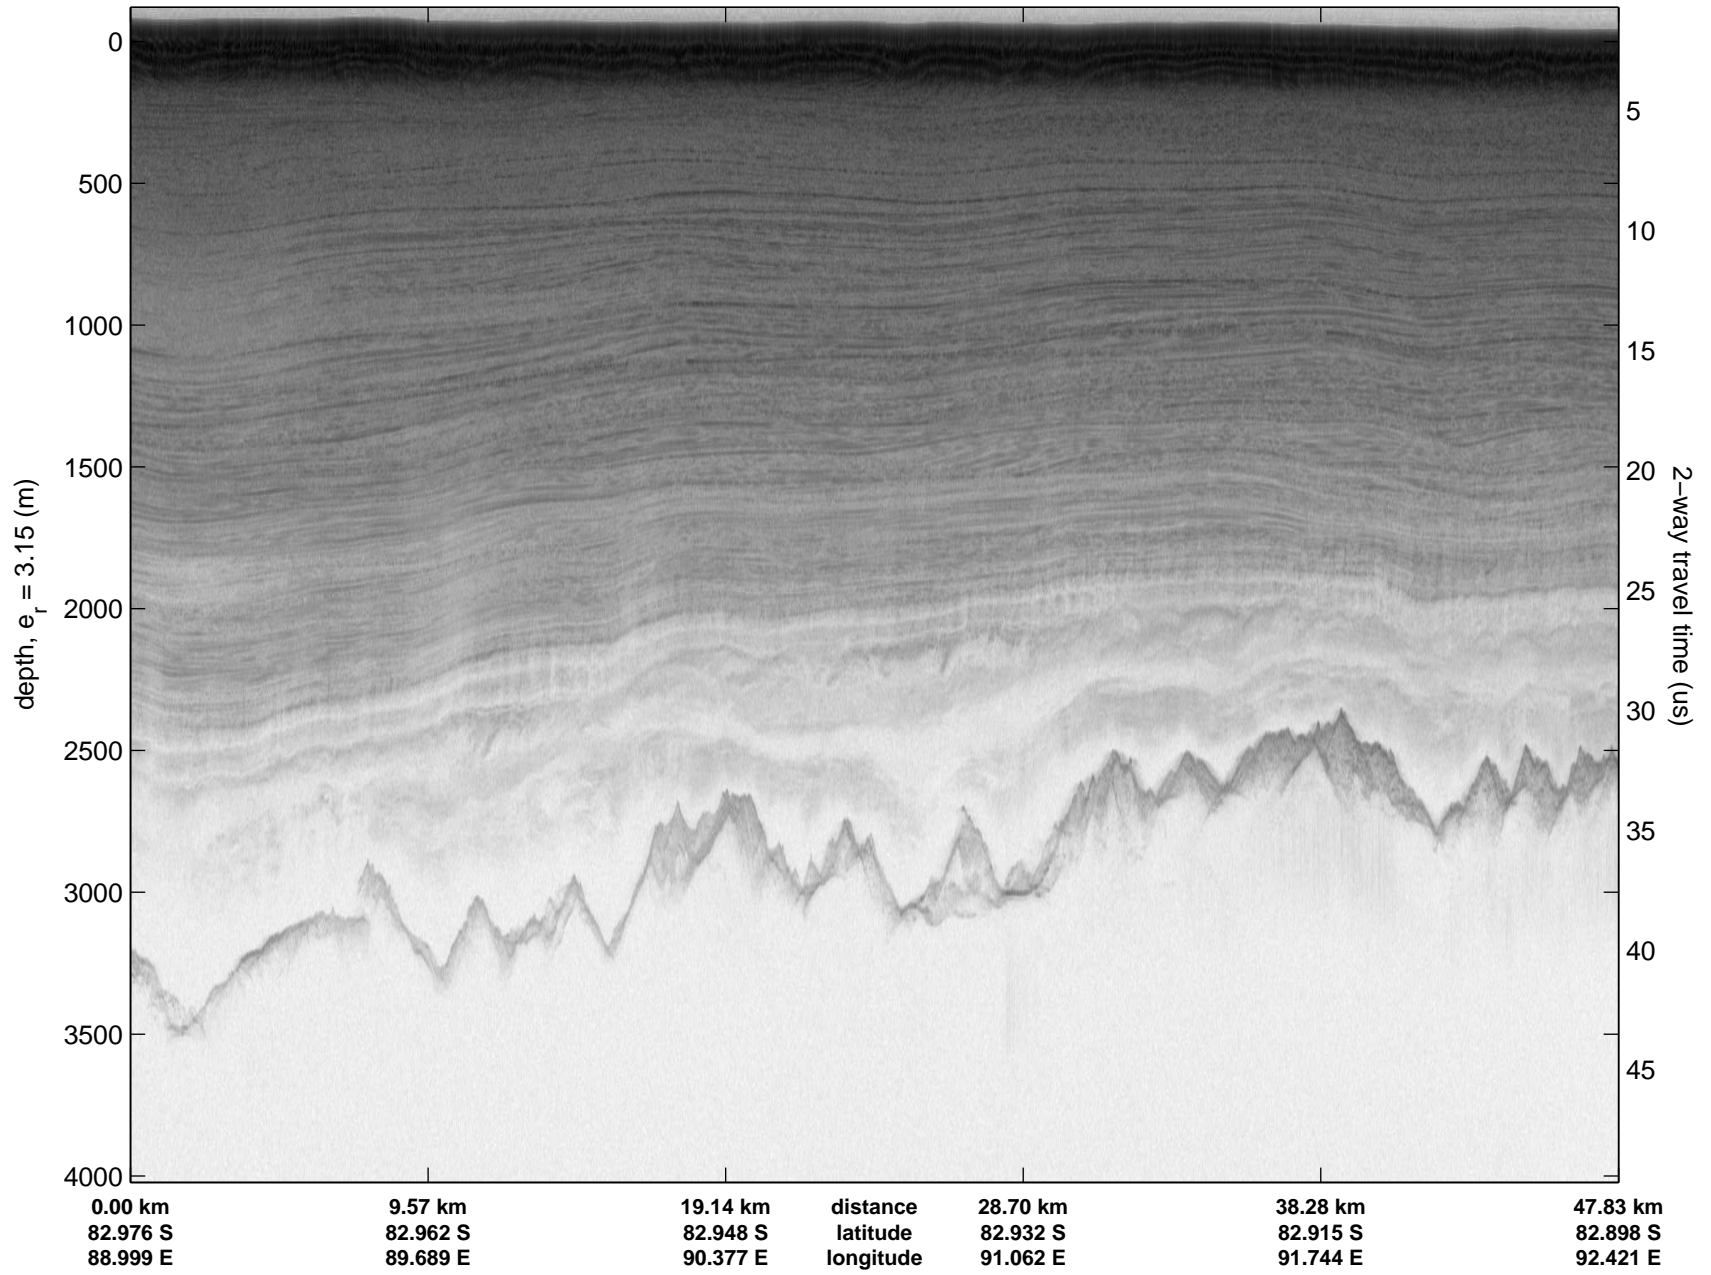

Data Frame ID: 20081226_02_006

Data Frame ID: 20081226_02_006

Data Frame ID: 20081226_02_007

Data Frame ID: 20081226_02_007

Data Frame ID: 20081226_02_008

Data Frame ID: 20081226_02_008

Data Frame ID: 20081226_02_009

Data Frame ID: 20081226_02_010

Data Frame ID: 20081226_02_011

0.00 km	9.57 km	19.14 km	distance	28.70 km	38.26 km	47.81 km
82.525 S	82.493 S	82.461 S	latitude	82.427 S	82.392 S	82.357 S
102.016 E	102.625 E	103.229 E	longitude	103.826 E	104.420 E	105.005 E

Data Frame ID: 20081226_02_018

Data Frame ID: 20081226_02_019

0.00 km	9.60 km	19.18 km	distance	28.77 km	38.35 km	47.92 km
81.956 S	81.985 S	82.013 S	latitude	82.041 S	82.068 S	82.094 S
100.506 E	99.928 E	99.347 E	longitude	98.762 E	98.173 E	97.580 E