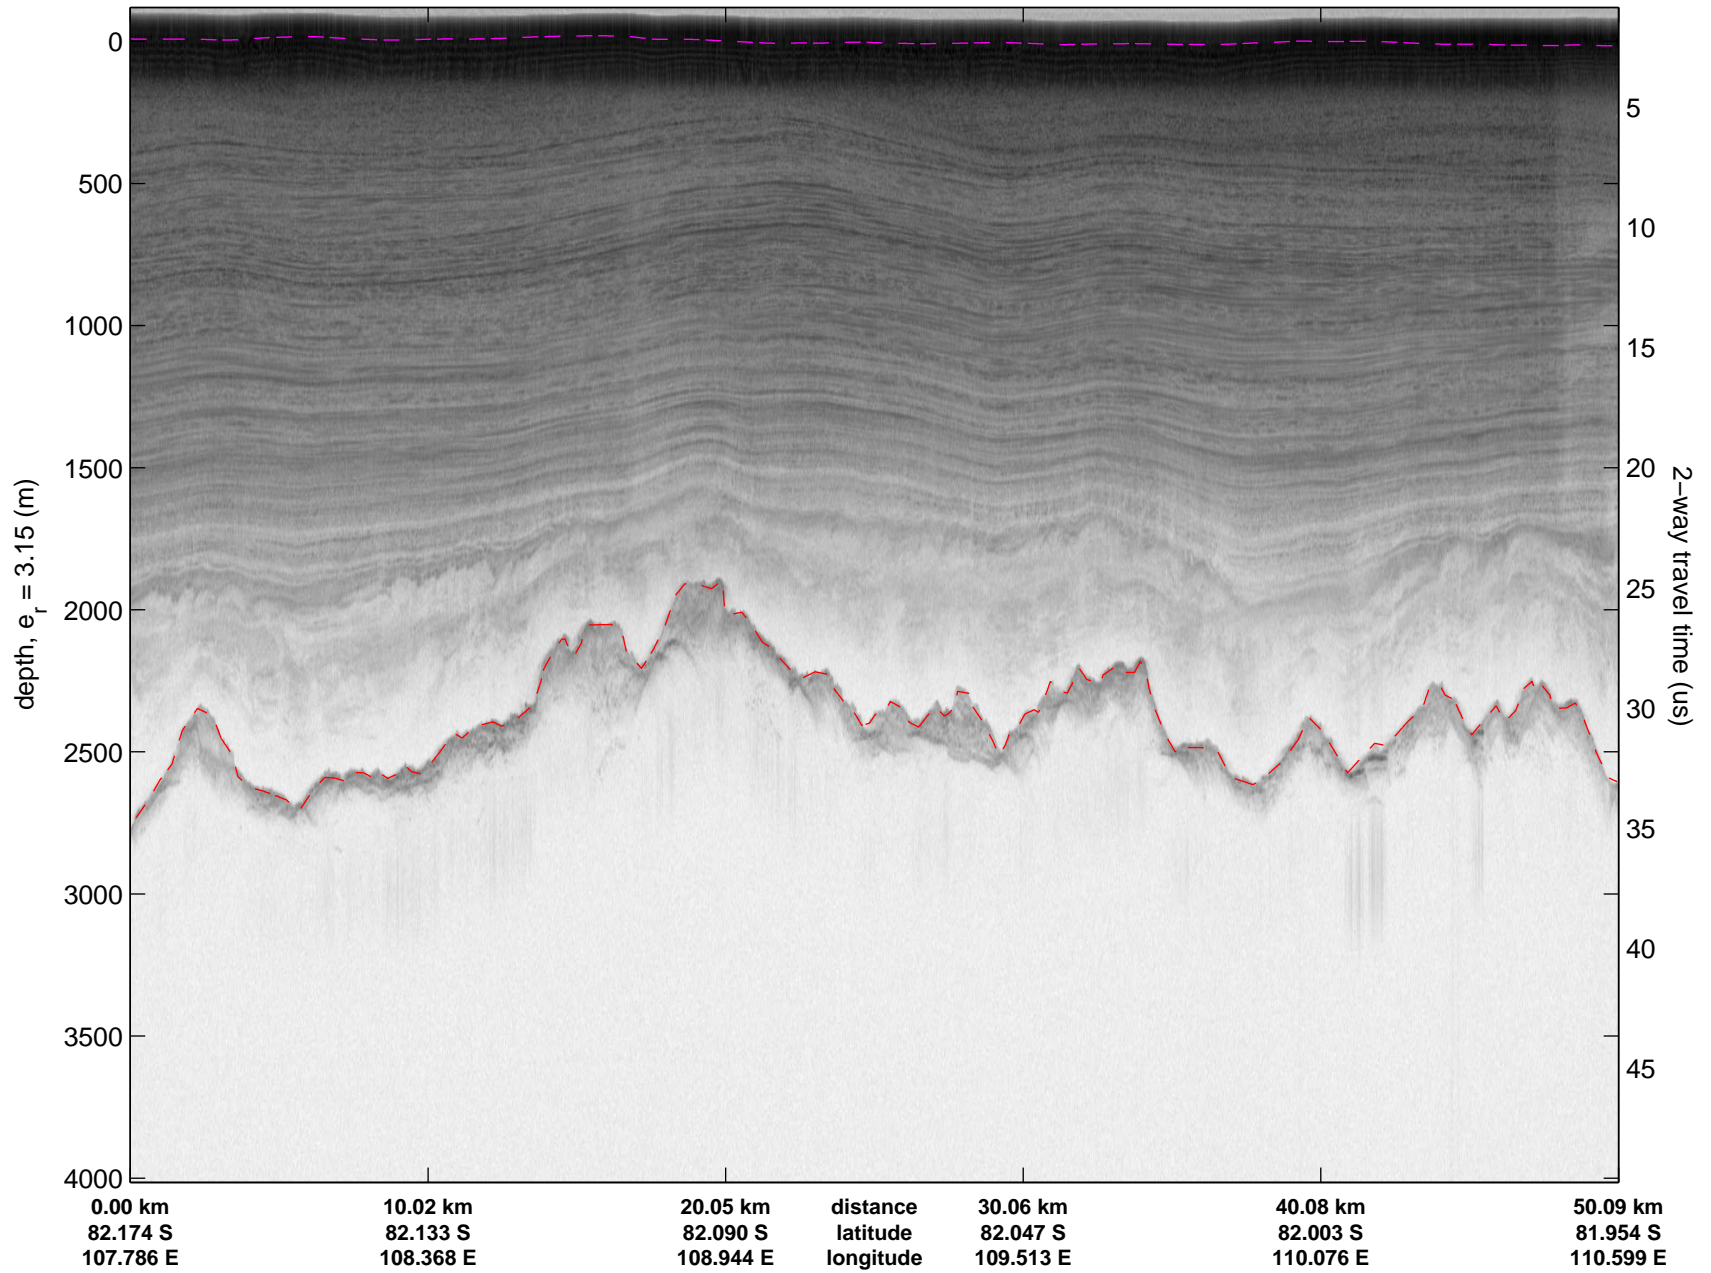

Data Frame ID: 20081226_02_010

Data Frame ID: 20081226_02_011

0.00 km	9.57 km	19.14 km	distance	28.70 km	38.26 km	47.81 km
82.525 S	82.493 S	82.461 S	latitude	82.427 S	82.392 S	82.357 S
102.016 E	102.625 E	103.229 E	longitude	103.826 E	104.420 E	105.005 E

Data Frame ID: 20081226_02_011

Data Frame ID: 20081226_02_012

Data Frame ID: 20081226_02_012

Data Frame ID: 20081226_02_013

Data Frame ID: 20081226_02_013

Data Frame ID: 20081226_02_014

Data Frame ID: 20081226_02_014

Data Frame ID: 20081226_02_015

Data Frame ID: 20081226_02_015

Data Frame ID: 20081226_02_016

Data Frame ID: 20081226_02_016

Data Frame ID: 20081226_02_017

Data Frame ID: 20081226_02_017

Data Frame ID: 20081226_02_018

Data Frame ID: 20081226_02_018

Data Frame ID: 20081226_02_019

0.00 km	9.60 km	19.18 km	distance	28.77 km	38.35 km	47.92 km
81.956 S	81.985 S	82.013 S	latitude	82.041 S	82.068 S	82.094 S
100.506 E	99.928 E	99.347 E	longitude	98.762 E	98.173 E	97.580 E