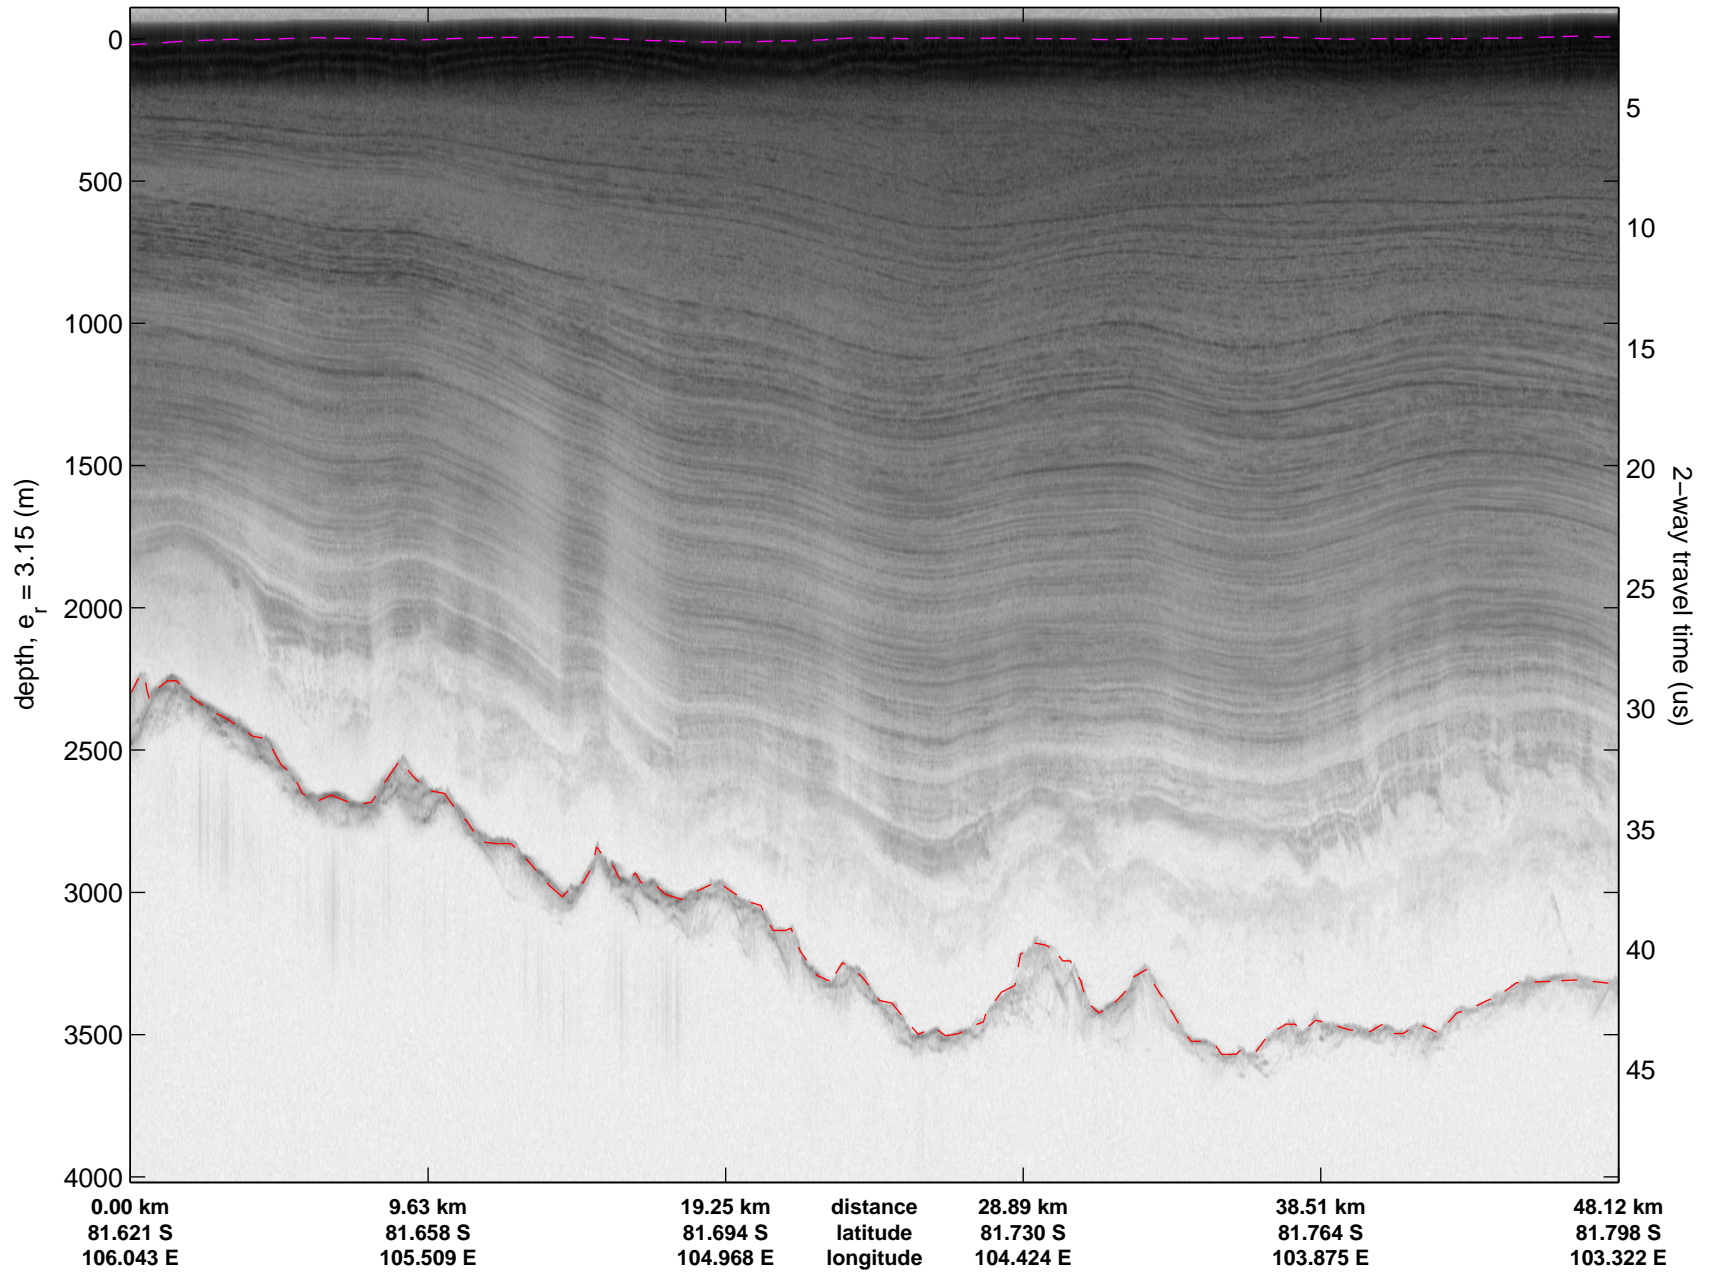

Data Frame ID: 20081226_02_011

Data Frame ID: 20081226_02_012

Data Frame ID: 20081226_02_012

Data Frame ID: 20081226_02_013

Data Frame ID: 20081226_02_013

Data Frame ID: 20081226_02_014

Data Frame ID: 20081226_02_014

Data Frame ID: 20081226_02_015

Data Frame ID: 20081226_02_015

Data Frame ID: 20081226_02_016

Data Frame ID: 20081226_02_016

Data Frame ID: 20081226_02_017

Data Frame ID: 20081226_02_017

Data Frame ID: 20081226_02_018

Data Frame ID: 20081226_02_018

Data Frame ID: 20081226_02_019

0.00 km	9.60 km	19.18 km	distance	28.77 km	38.35 km	47.92 km
81.956 S	81.985 S	82.013 S	latitude	82.041 S	82.068 S	82.094 S
100.506 E	99.928 E	99.347 E	longitude	98.762 E	98.173 E	97.580 E

Data Frame ID: 20081226_02_019

Data Frame ID: 20081226_02_020

Data Frame ID: 20081226_02_020

Data Frame ID: 20081226_02_021

Data Frame ID: 20081226_02_021

Data Frame ID: 20081226_02_022

Data Frame ID: 20081226_02_022