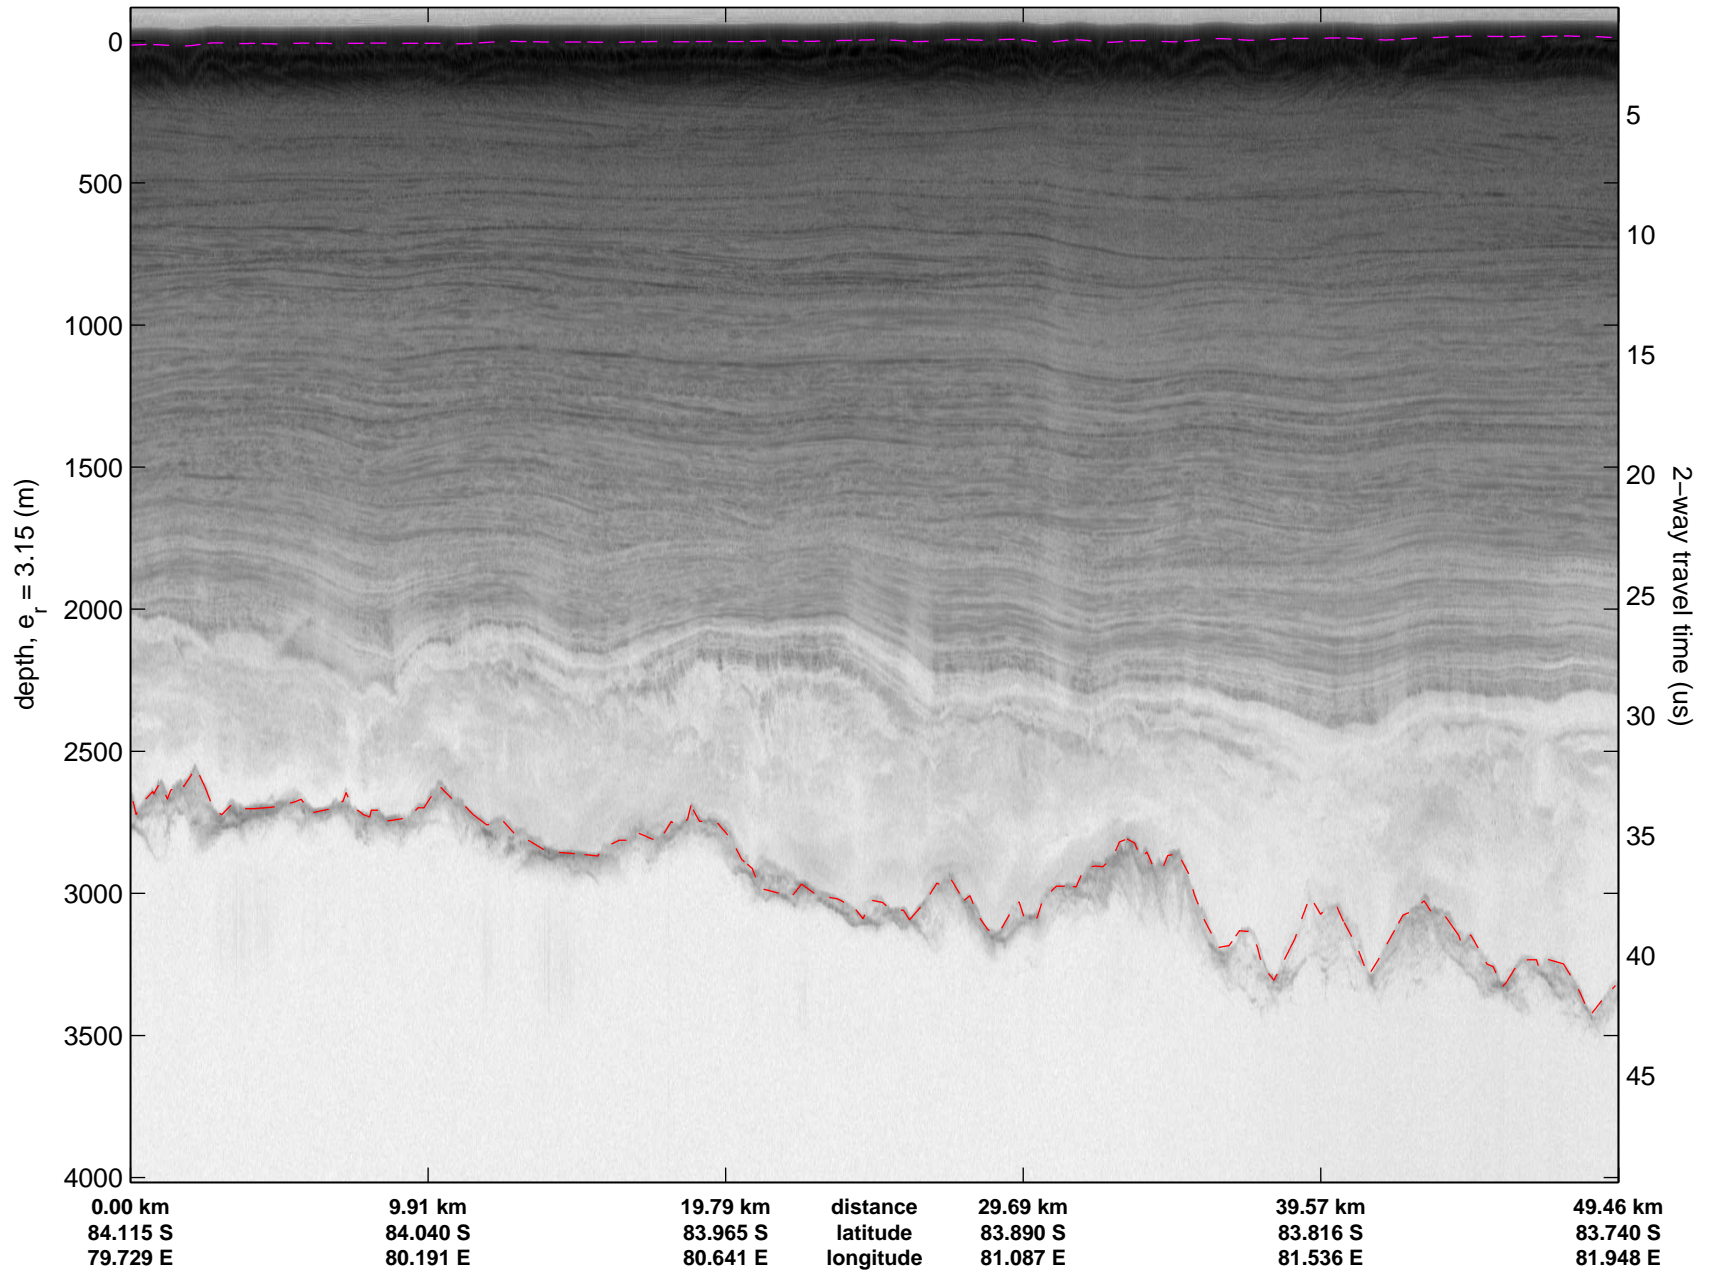

Data Frame ID: 20081226_02_001

Data Frame ID: 20081226_02_001

Data Frame ID: 20081226_02_002

Data Frame ID: 20081226_02_002

0.00 km	7.57 km	15.14 km	distance	22.69 km	30.27 km	37.81 km
84.376 S	84.325 S	84.273 S	latitude	84.218 S	84.162 S	84.108 S
77.724 E	78.175 E	78.610 E	longitude	79.013 E	79.386 E	79.778 E

Data Frame ID: 20081226_02_003

Data Frame ID: 20081226_02_003

Data Frame ID: 20081226_02_004

0.00 km	9.82 km	19.64 km	distance	29.45 km	39.26 km	49.06 km
83.747 S	83.672 S	83.596 S	latitude	83.521 S	83.446 S	83.371 S
81.911 E	82.322 E	82.726 E	longitude	83.127 E	83.521 E	83.924 E

Data Frame ID: 20081226_02_010

Data Frame ID: 20081226_02_011

0.00 km	9.57 km	19.14 km	distance	28.70 km	38.26 km	47.81 km
82.525 S	82.493 S	82.461 S	latitude	82.427 S	82.392 S	82.357 S
102.016 E	102.625 E	103.229 E	longitude	103.826 E	104.420 E	105.005 E

Data Frame ID: 20081226_02_018

Data Frame ID: 20081226_02_019

0.00 km	9.60 km	19.18 km	distance	28.77 km	38.35 km	47.92 km
81.956 S	81.985 S	82.013 S	latitude	82.041 S	82.068 S	82.094 S
100.506 E	99.928 E	99.347 E	longitude	98.762 E	98.173 E	97.580 E