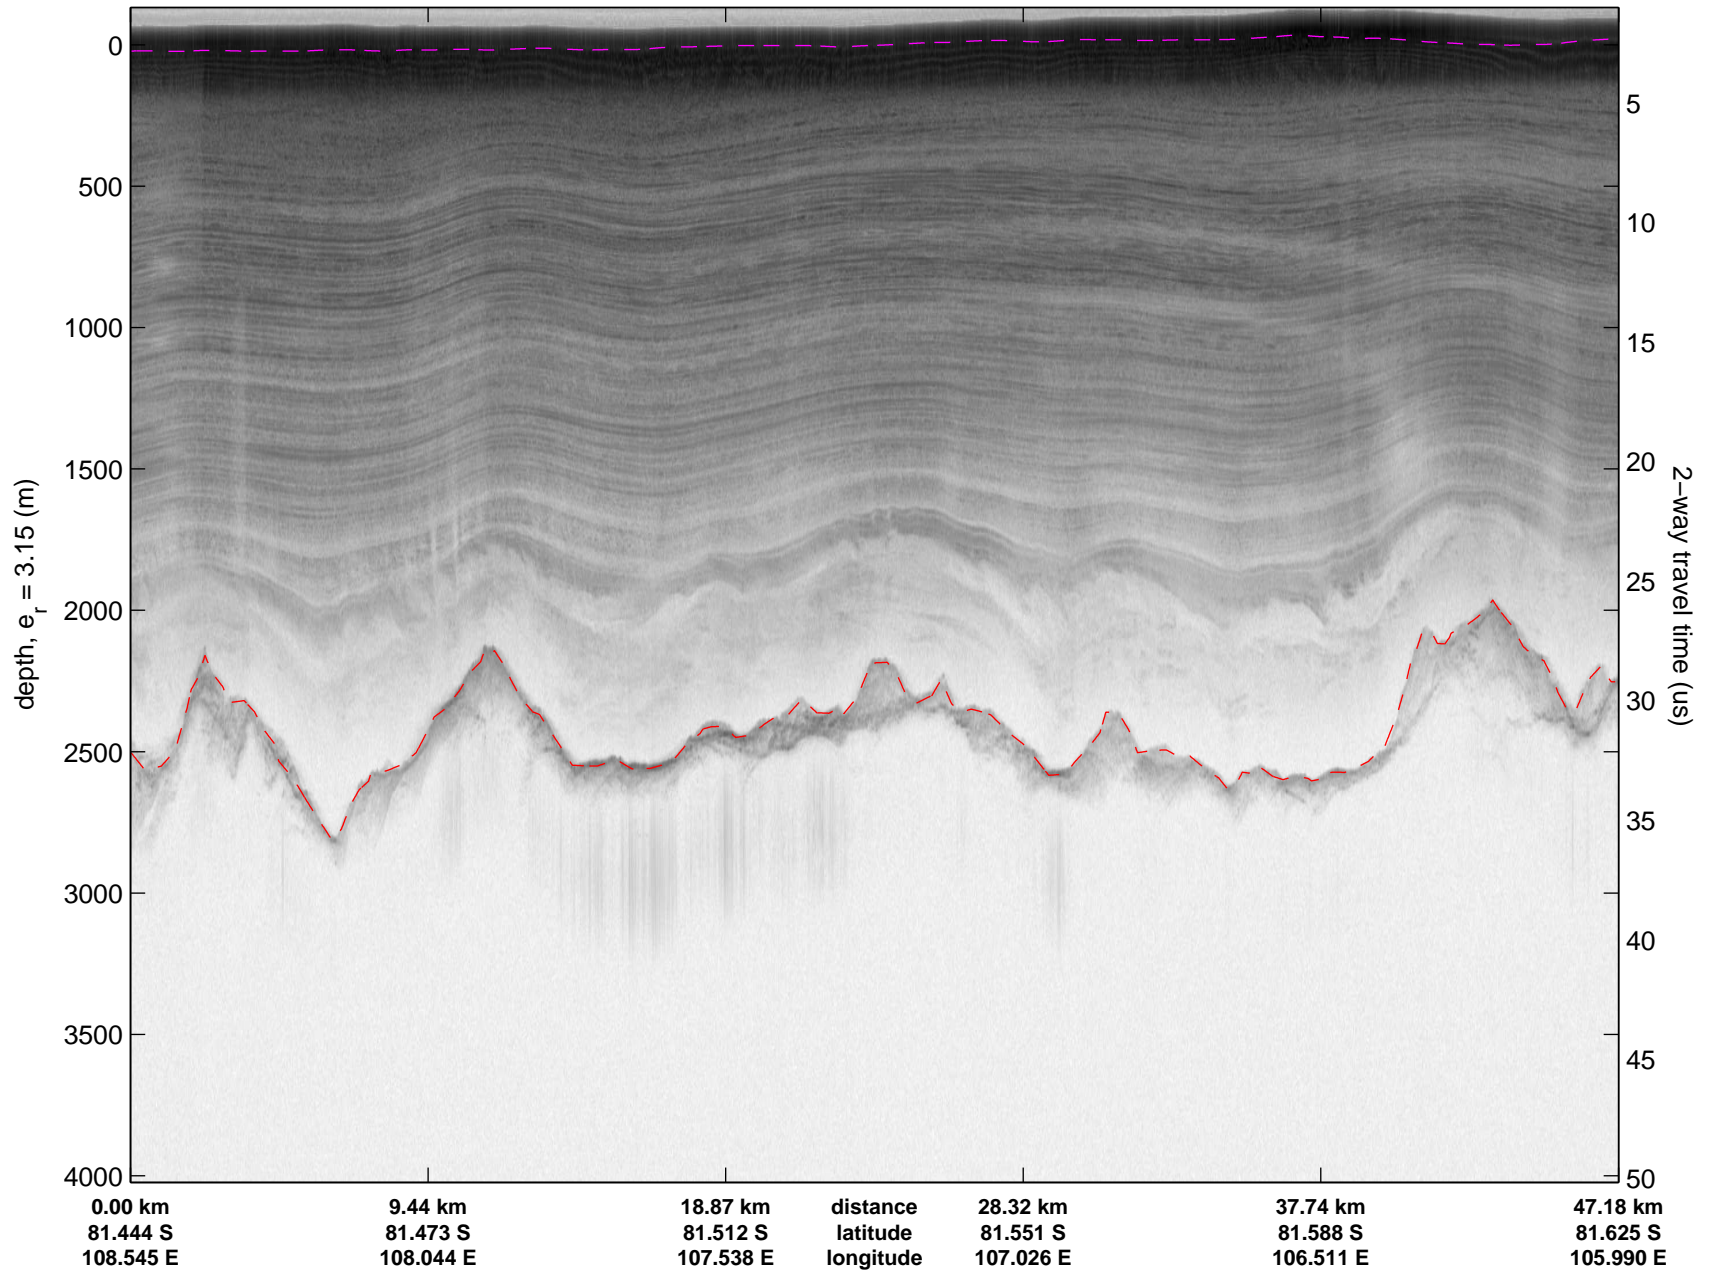

Data Frame ID: 20081226_02_011

Data Frame ID: 20081226_02_012

Data Frame ID: 20081226_02_012

Data Frame ID: 20081226_02_013

Data Frame ID: 20081226_02_013

Data Frame ID: 20081226_02_014

Data Frame ID: 20081226_02_014

Data Frame ID: 20081226_02_015

Data Frame ID: 20081226_02_015

Data Frame ID: 20081226_02_016

Data Frame ID: 20081226_02_016

Data Frame ID: 20081226_02_017

Data Frame ID: 20081226_02_017

Data Frame ID: 20081226_02_018

Data Frame ID: 20081226_02_018

Data Frame ID: 20081226_02_019

0.00 km	9.60 km	19.18 km	distance	28.77 km	38.35 km	47.92 km
81.956 S	81.985 S	82.013 S	latitude	82.041 S	82.068 S	82.094 S
100.506 E	99.928 E	99.347 E	longitude	98.762 E	98.173 E	97.580 E

Data Frame ID: 20081226_02_019

Data Frame ID: 20081226_02_020

Data Frame ID: 20081226_02_020

Data Frame ID: 20081226_02_021

Data Frame ID: 20081226_02_021

Data Frame ID: 20081226_02_022

Data Frame ID: 20081226_02_022