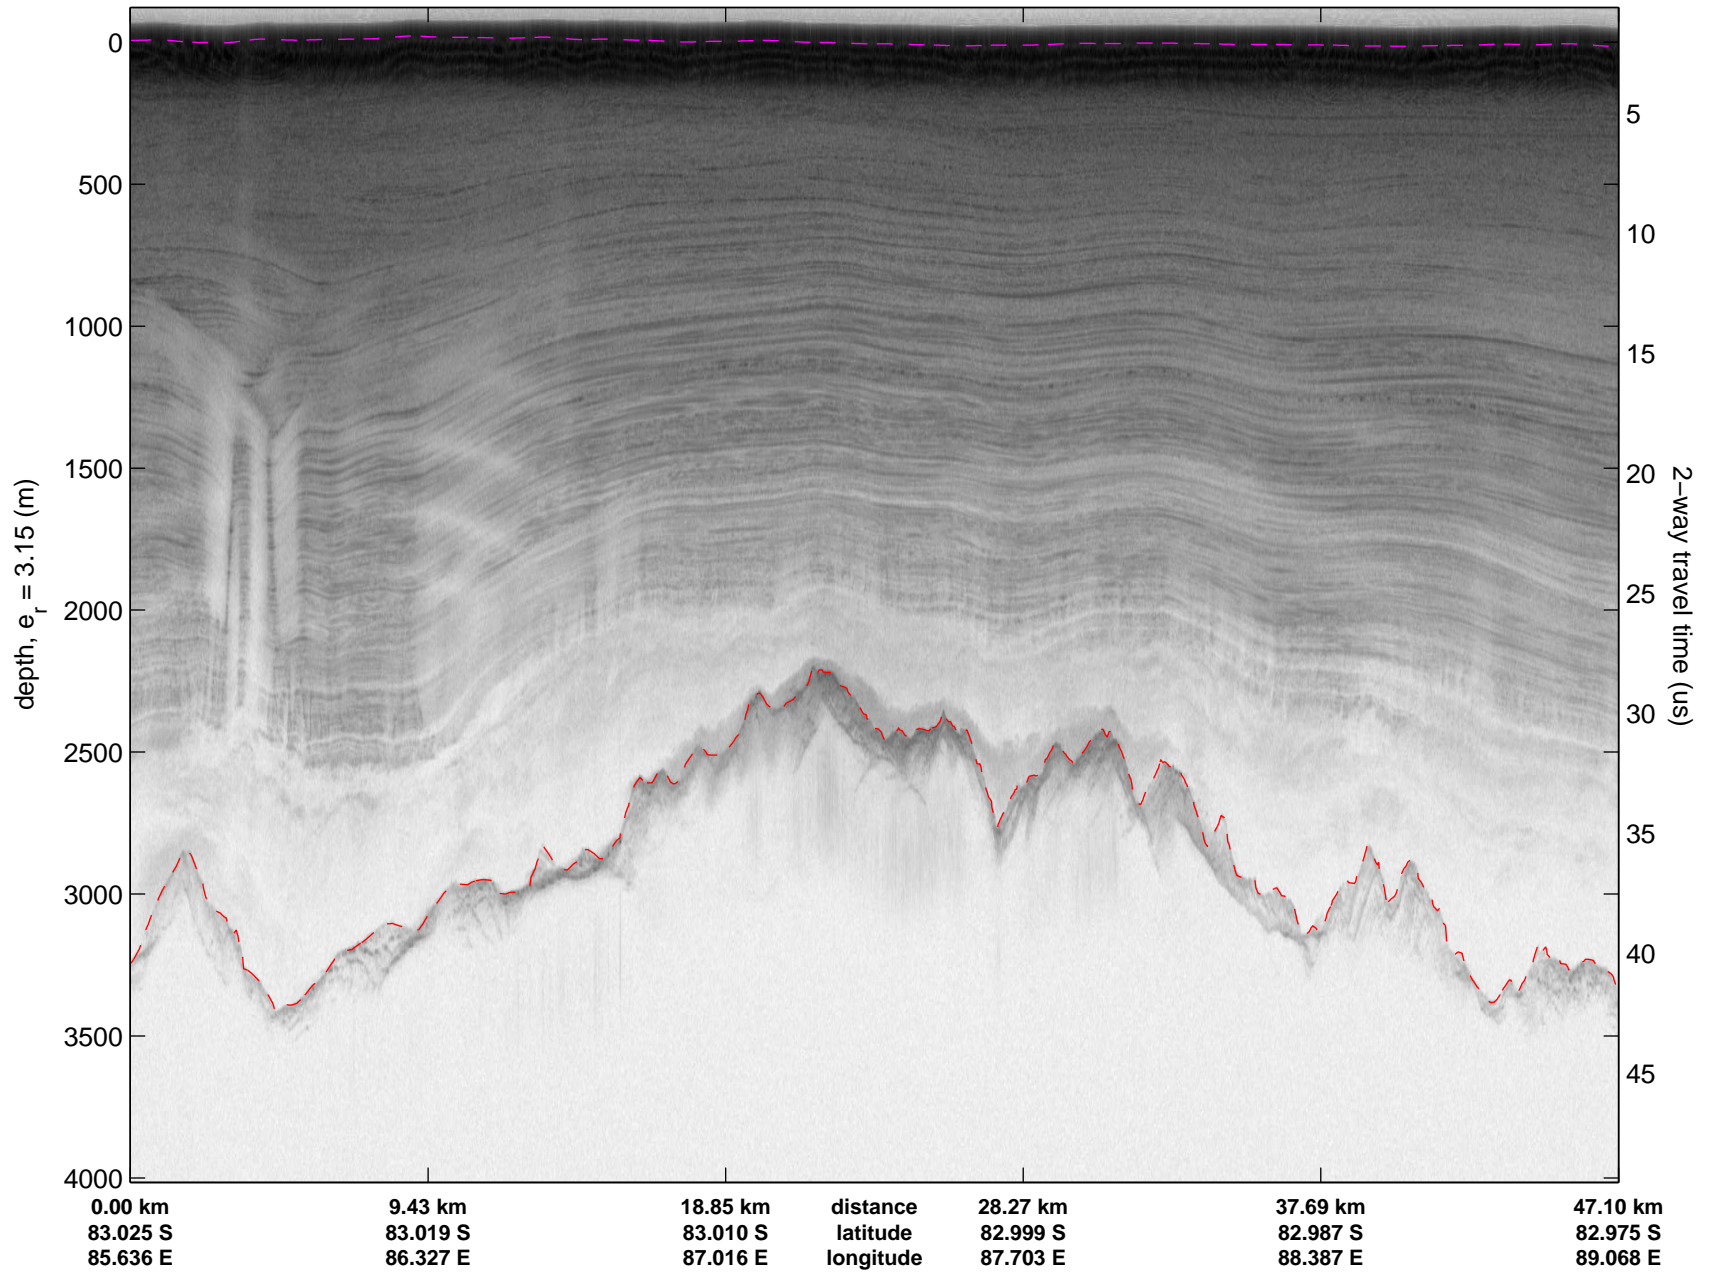

Data Frame ID: 20081226_02_005

0.00 km	9.41 km	18.80 km	distance	28.19 km	37.58 km	46.97 km
83.378 S	83.307 S	83.232 S	latitude	83.159 S	83.086 S	83.024 S
83.883 E	84.265 E	84.601 E	longitude	84.948 E	85.288 E	85.706 E

Data Frame ID: 20081226_02_006

Data Frame ID: 20081226_02_006

Data Frame ID: 20081226_02_007

Data Frame ID: 20081226_02_007

Data Frame ID: 20081226_02_008

Data Frame ID: 20081226_02_008

Data Frame ID: 20081226_02_009

Data Frame ID: 20081226_02_010

Data Frame ID: 20081226_02_011

0.00 km	9.57 km	19.14 km	distance	28.70 km	38.26 km	47.81 km
82.525 S	82.493 S	82.461 S	latitude	82.427 S	82.392 S	82.357 S
102.016 E	102.625 E	103.229 E	longitude	103.826 E	104.420 E	105.005 E

Data Frame ID: 20081226_02_018

Data Frame ID: 20081226_02_019

0.00 km	9.60 km	19.18 km	distance	28.77 km	38.35 km	47.92 km
81.956 S	81.985 S	82.013 S	latitude	82.041 S	82.068 S	82.094 S
100.506 E	99.928 E	99.347 E	longitude	98.762 E	98.173 E	97.580 E