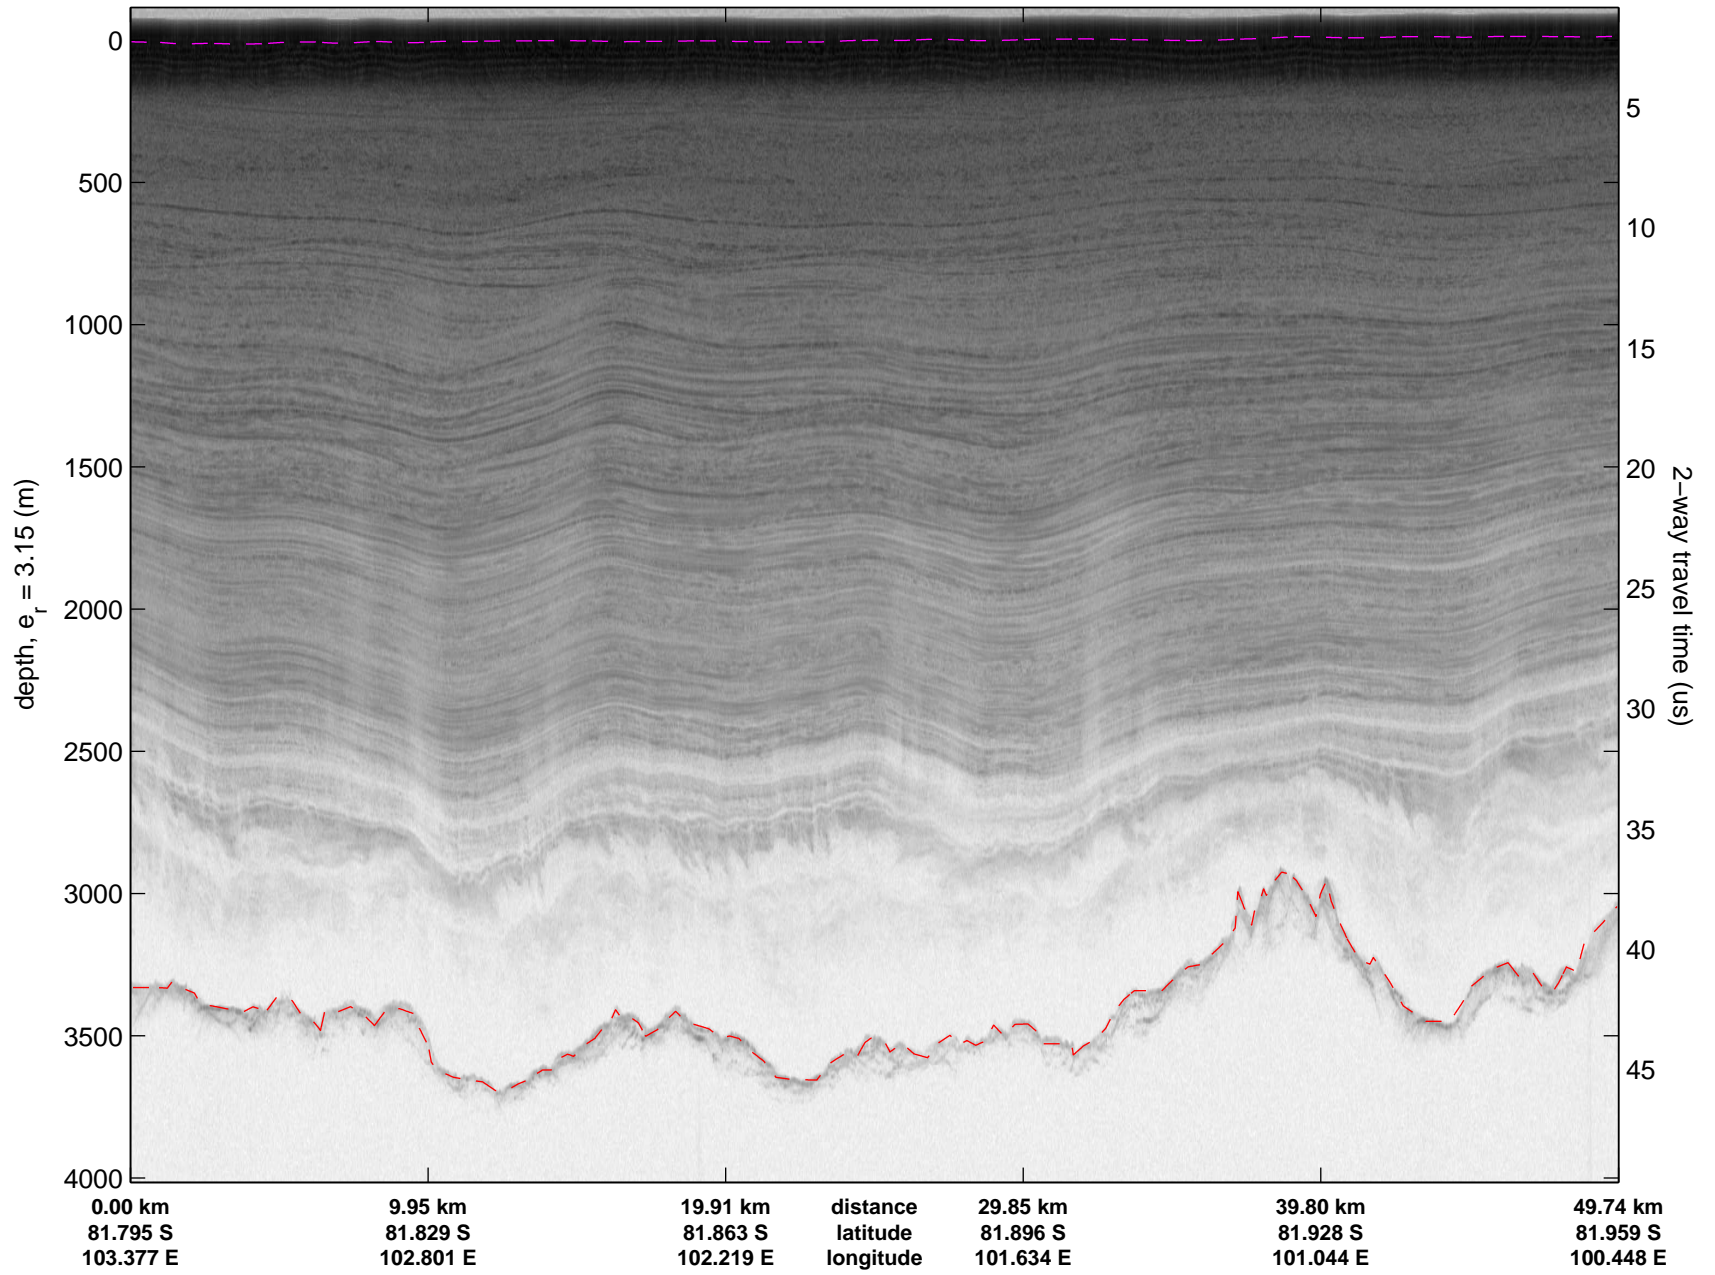

Data Frame ID: 20081226_02_011

Data Frame ID: 20081226_02_012

Data Frame ID: 20081226_02_012

Data Frame ID: 20081226_02_013

Data Frame ID: 20081226_02_013

Data Frame ID: 20081226_02_014

Data Frame ID: 20081226_02_014

Data Frame ID: 20081226_02_015

Data Frame ID: 20081226_02_015

Data Frame ID: 20081226_02_016

Data Frame ID: 20081226_02_016

Data Frame ID: 20081226_02_017

Data Frame ID: 20081226_02_017

Data Frame ID: 20081226_02_018

Data Frame ID: 20081226_02_018

Data Frame ID: 20081226_02_019

0.00 km	9.60 km	19.18 km	distance	28.77 km	38.35 km	47.92 km
81.956 S	81.985 S	82.013 S	latitude	82.041 S	82.068 S	82.094 S
100.506 E	99.928 E	99.347 E	longitude	98.762 E	98.173 E	97.580 E

Data Frame ID: 20081226_02_019

Data Frame ID: 20081226_02_020

Data Frame ID: 20081226_02_020

Data Frame ID: 20081226_02_021

Data Frame ID: 20081226_02_021

Data Frame ID: 20081226_02_022

Data Frame ID: 20081226_02_022