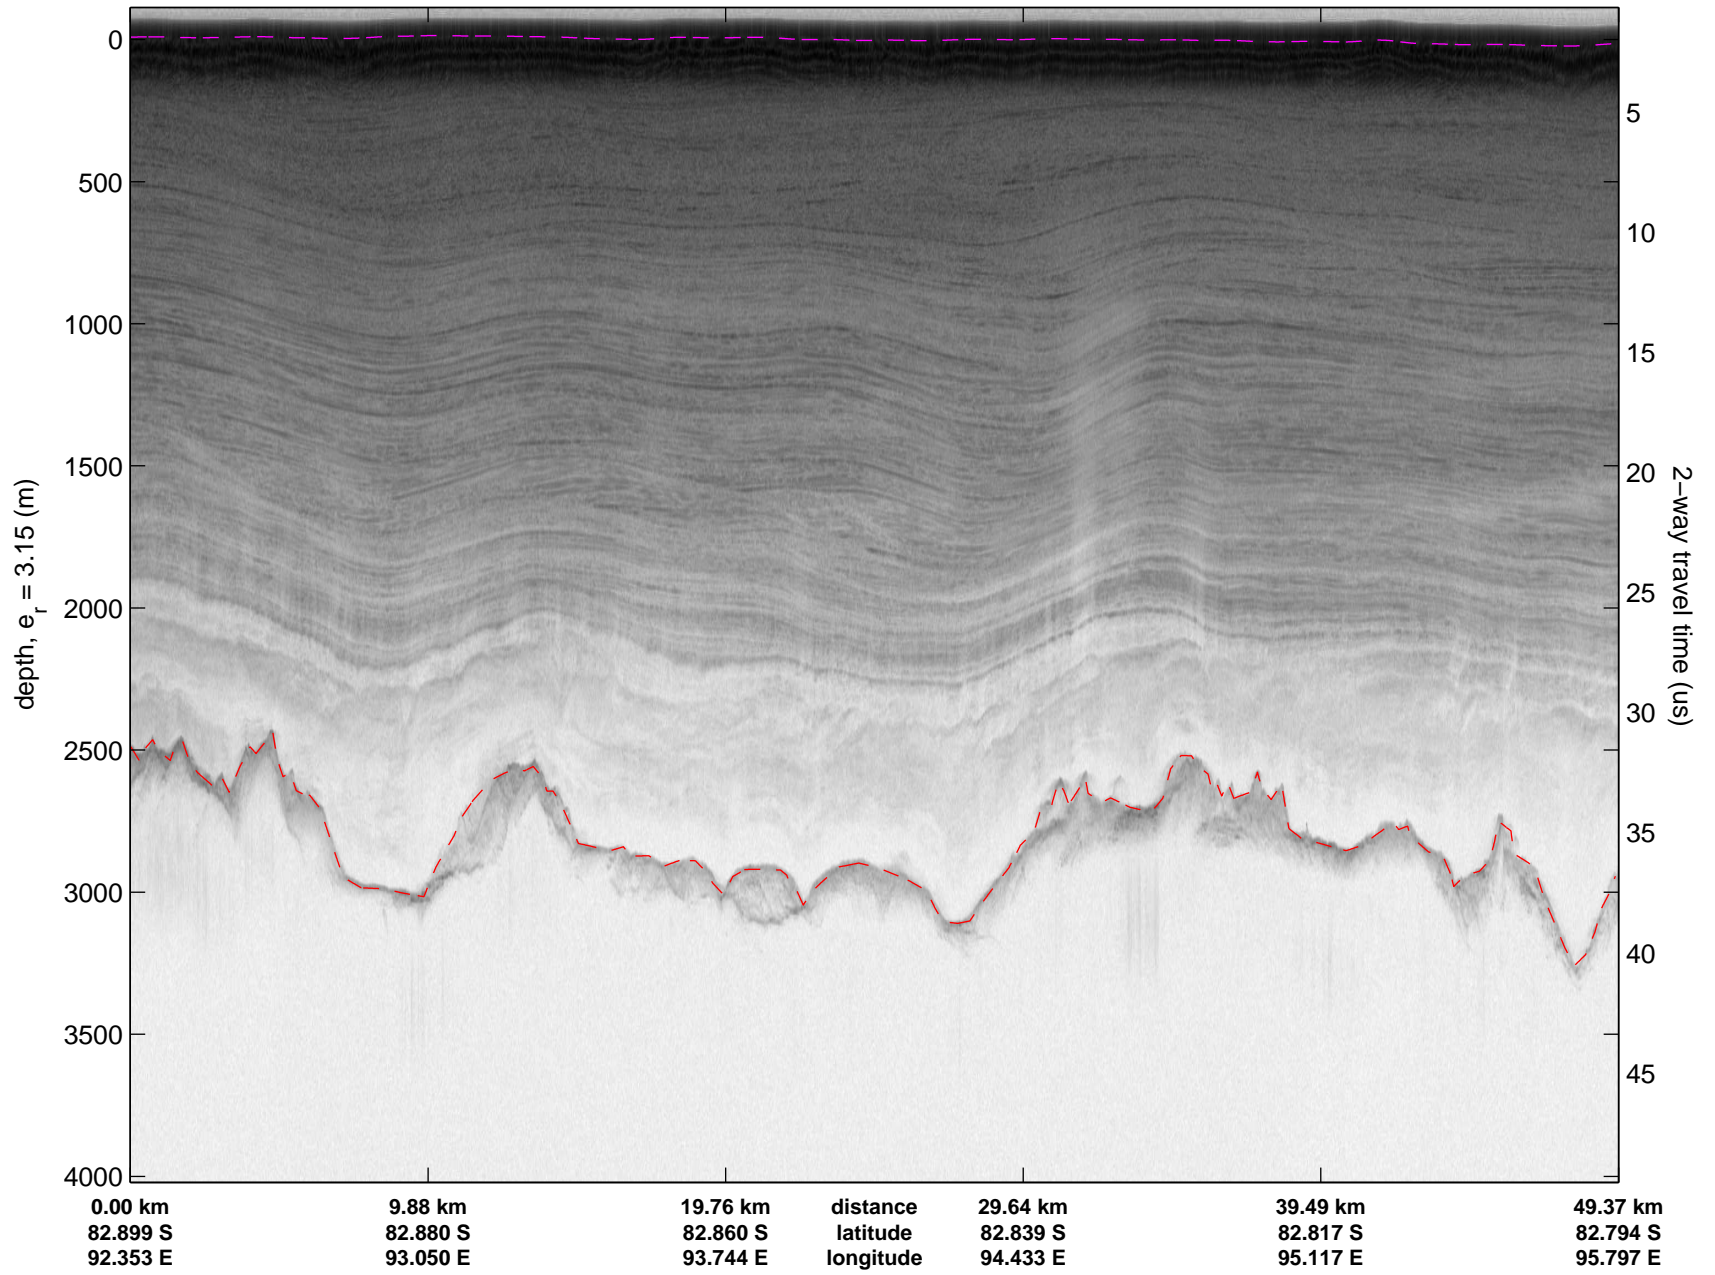

Data Frame ID: 20081226_02_006

Data Frame ID: 20081226_02_006

Data Frame ID: 20081226_02_007

Data Frame ID: 20081226_02_007

Data Frame ID: 20081226_02_008

Data Frame ID: 20081226_02_008

Data Frame ID: 20081226_02_009

0.00 km	9.74 km	19.45 km	distance	29.17 km	38.91 km	48.61 km
82.796 S	82.772 S	82.747 S	latitude	82.722 S	82.695 S	82.668 S
95.731 E	96.398 E	97.060 E	longitude	97.717 E	98.370 E	99.018 E

Data Frame ID: 20081226_02_009

Data Frame ID: 20081226_02_010

Data Frame ID: 20081226_02_011

0.00 km	9.57 km	19.14 km	distance	28.70 km	38.26 km	47.81 km
82.525 S	82.493 S	82.461 S	latitude	82.427 S	82.392 S	82.357 S
102.016 E	102.625 E	103.229 E	longitude	103.826 E	104.420 E	105.005 E

Data Frame ID: 20081226_02_018

Data Frame ID: 20081226_02_019

0.00 km	9.60 km	19.18 km	distance	28.77 km	38.35 km	47.92 km
81.956 S	81.985 S	82.013 S	latitude	82.041 S	82.068 S	82.094 S
100.506 E	99.928 E	99.347 E	longitude	98.762 E	98.173 E	97.580 E