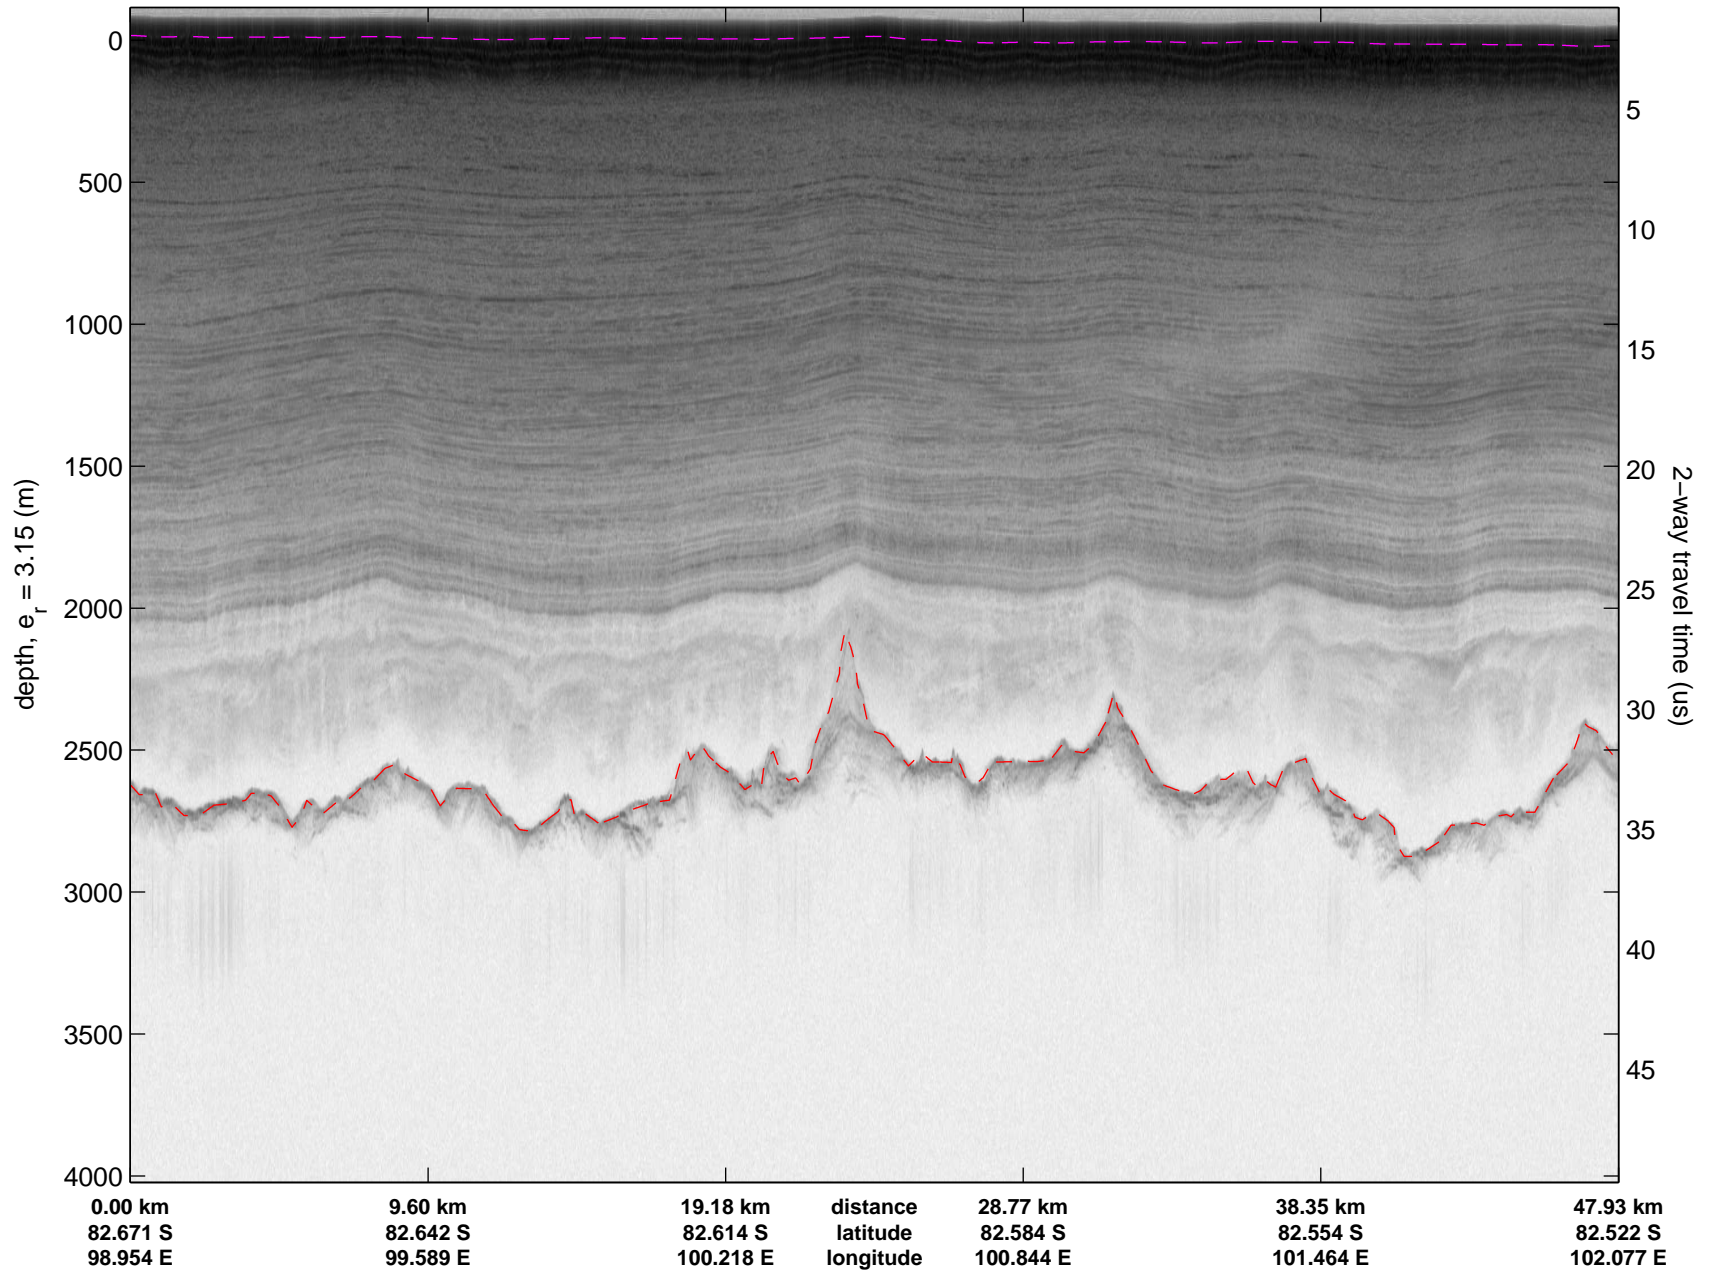

Data Frame ID: 20081226_02_006

Data Frame ID: 20081226_02_006

Data Frame ID: 20081226_02_007

Data Frame ID: 20081226_02_007

Data Frame ID: 20081226_02_008

Data Frame ID: 20081226_02_008

Data Frame ID: 20081226_02_009

0.00 km	9.74 km	19.45 km	distance	29.17 km	38.91 km	48.61 km
82.796 S	82.772 S	82.747 S	latitude	82.722 S	82.695 S	82.668 S
95.731 E	96.398 E	97.060 E	longitude	97.717 E	98.370 E	99.018 E

Data Frame ID: 20081226_02_009

Data Frame ID: 20081226_02_010

Data Frame ID: 20081226_02_011

0.00 km	9.57 km	19.14 km	distance	28.70 km	38.26 km	47.81 km
82.525 S	82.493 S	82.461 S	latitude	82.427 S	82.392 S	82.357 S
102.016 E	102.625 E	103.229 E	longitude	103.826 E	104.420 E	105.005 E

Data Frame ID: 20081226_02_018

Data Frame ID: 20081226_02_019

0.00 km	9.60 km	19.18 km	distance	28.77 km	38.35 km	47.92 km
81.956 S	81.985 S	82.013 S	latitude	82.041 S	82.068 S	82.094 S
100.506 E	99.928 E	99.347 E	longitude	98.762 E	98.173 E	97.580 E