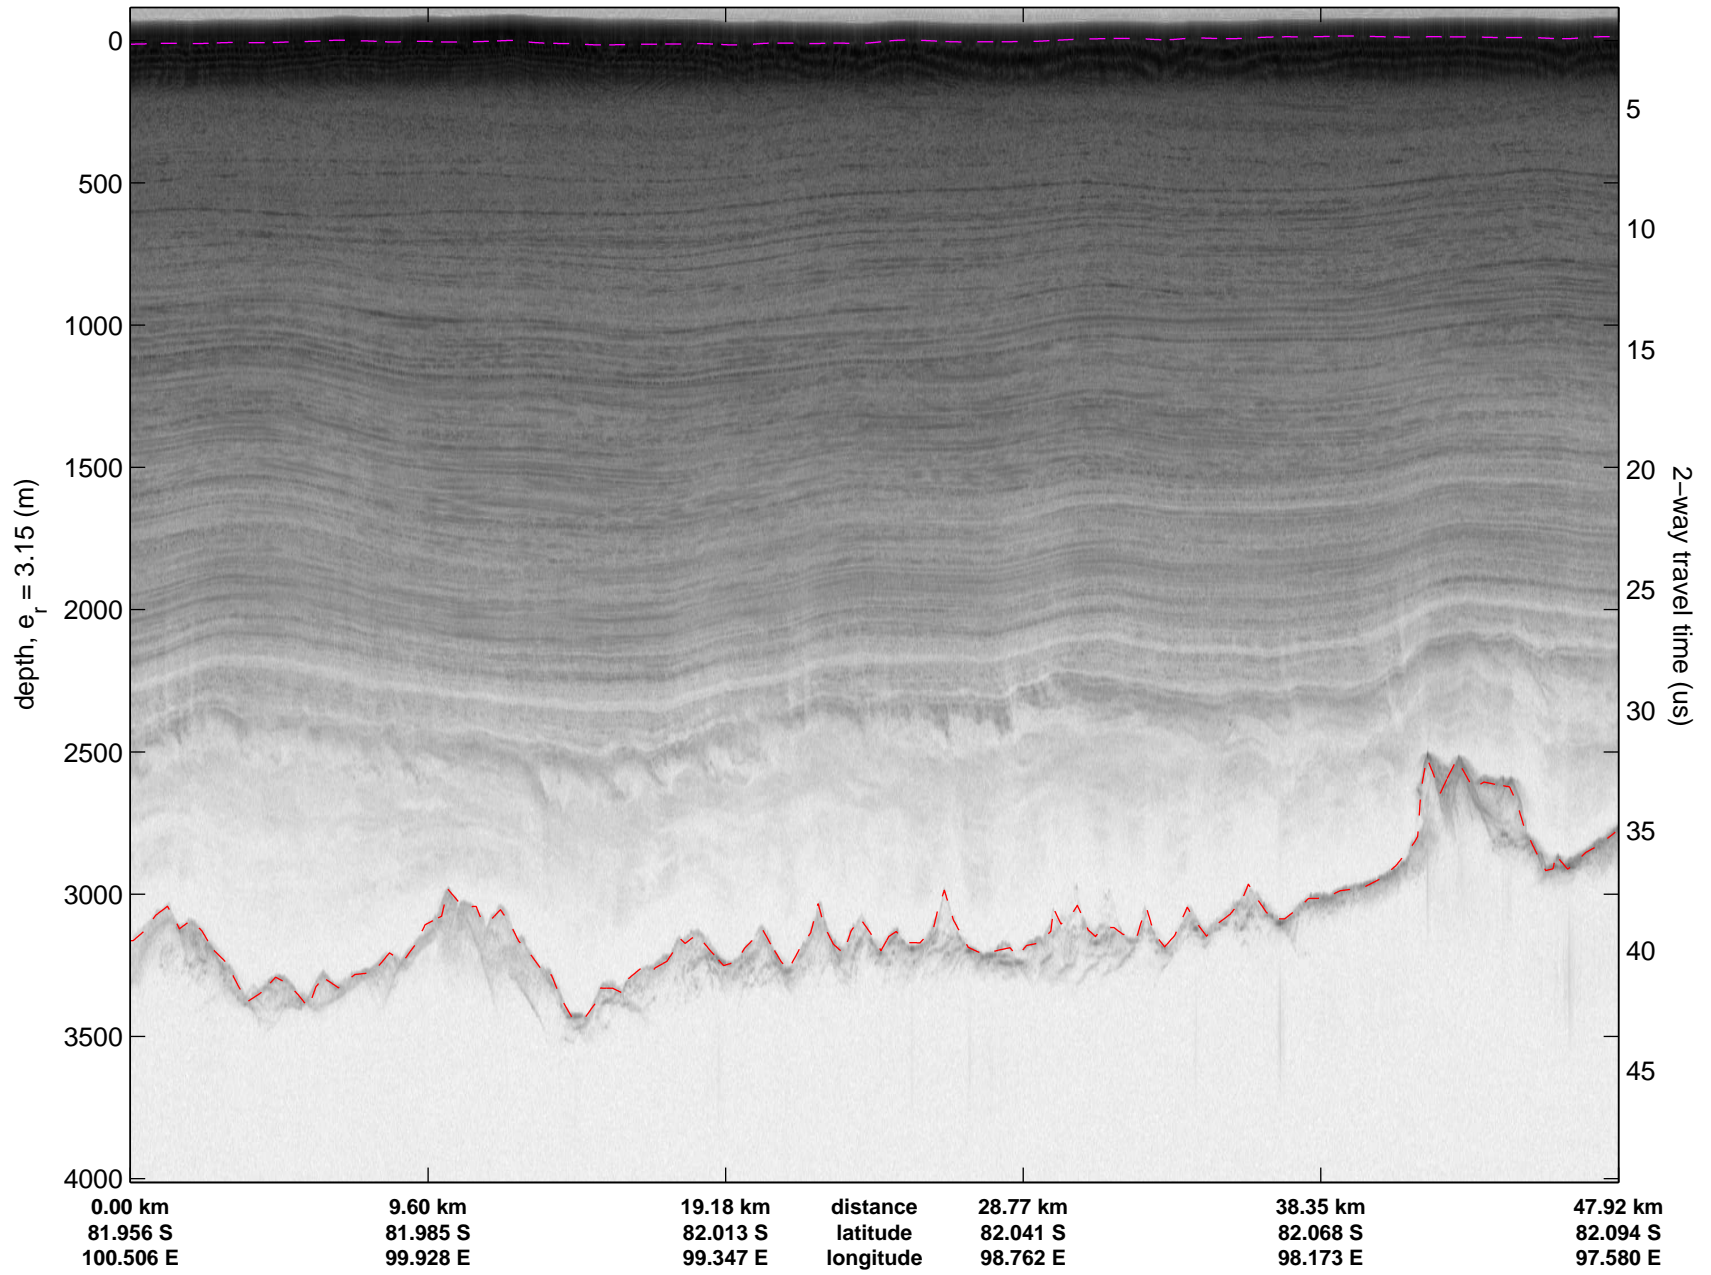

Data Frame ID: 20081226_02_015

Data Frame ID: 20081226_02_015

Data Frame ID: 20081226_02_016

Data Frame ID: 20081226_02_016

Data Frame ID: 20081226_02_017

Data Frame ID: 20081226_02_017

Data Frame ID: 20081226_02_018

Data Frame ID: 20081226_02_018

Data Frame ID: 20081226_02_019

0.00 km	9.60 km	19.18 km	distance	28.77 km	38.35 km	47.92 km
81.956 S	81.985 S	82.013 S	latitude	82.041 S	82.068 S	82.094 S
100.506 E	99.928 E	99.347 E	longitude	98.762 E	98.173 E	97.580 E

Data Frame ID: 20081226_02_019

Data Frame ID: 20081226_02_020

Data Frame ID: 20081226_02_020

Data Frame ID: 20081226_02_021

Data Frame ID: 20081226_02_021

Data Frame ID: 20081226_02_022

Data Frame ID: 20081226_02_022

Data Frame ID: 20081226_02_023

Data Frame ID: 20081226_02_023

Data Frame ID: 20081226_02_024

Data Frame ID: 20081226_02_024

Data Frame ID: 20081226_02_025

Data Frame ID: 20081226_02_025

Data Frame ID: 20081226_02_026