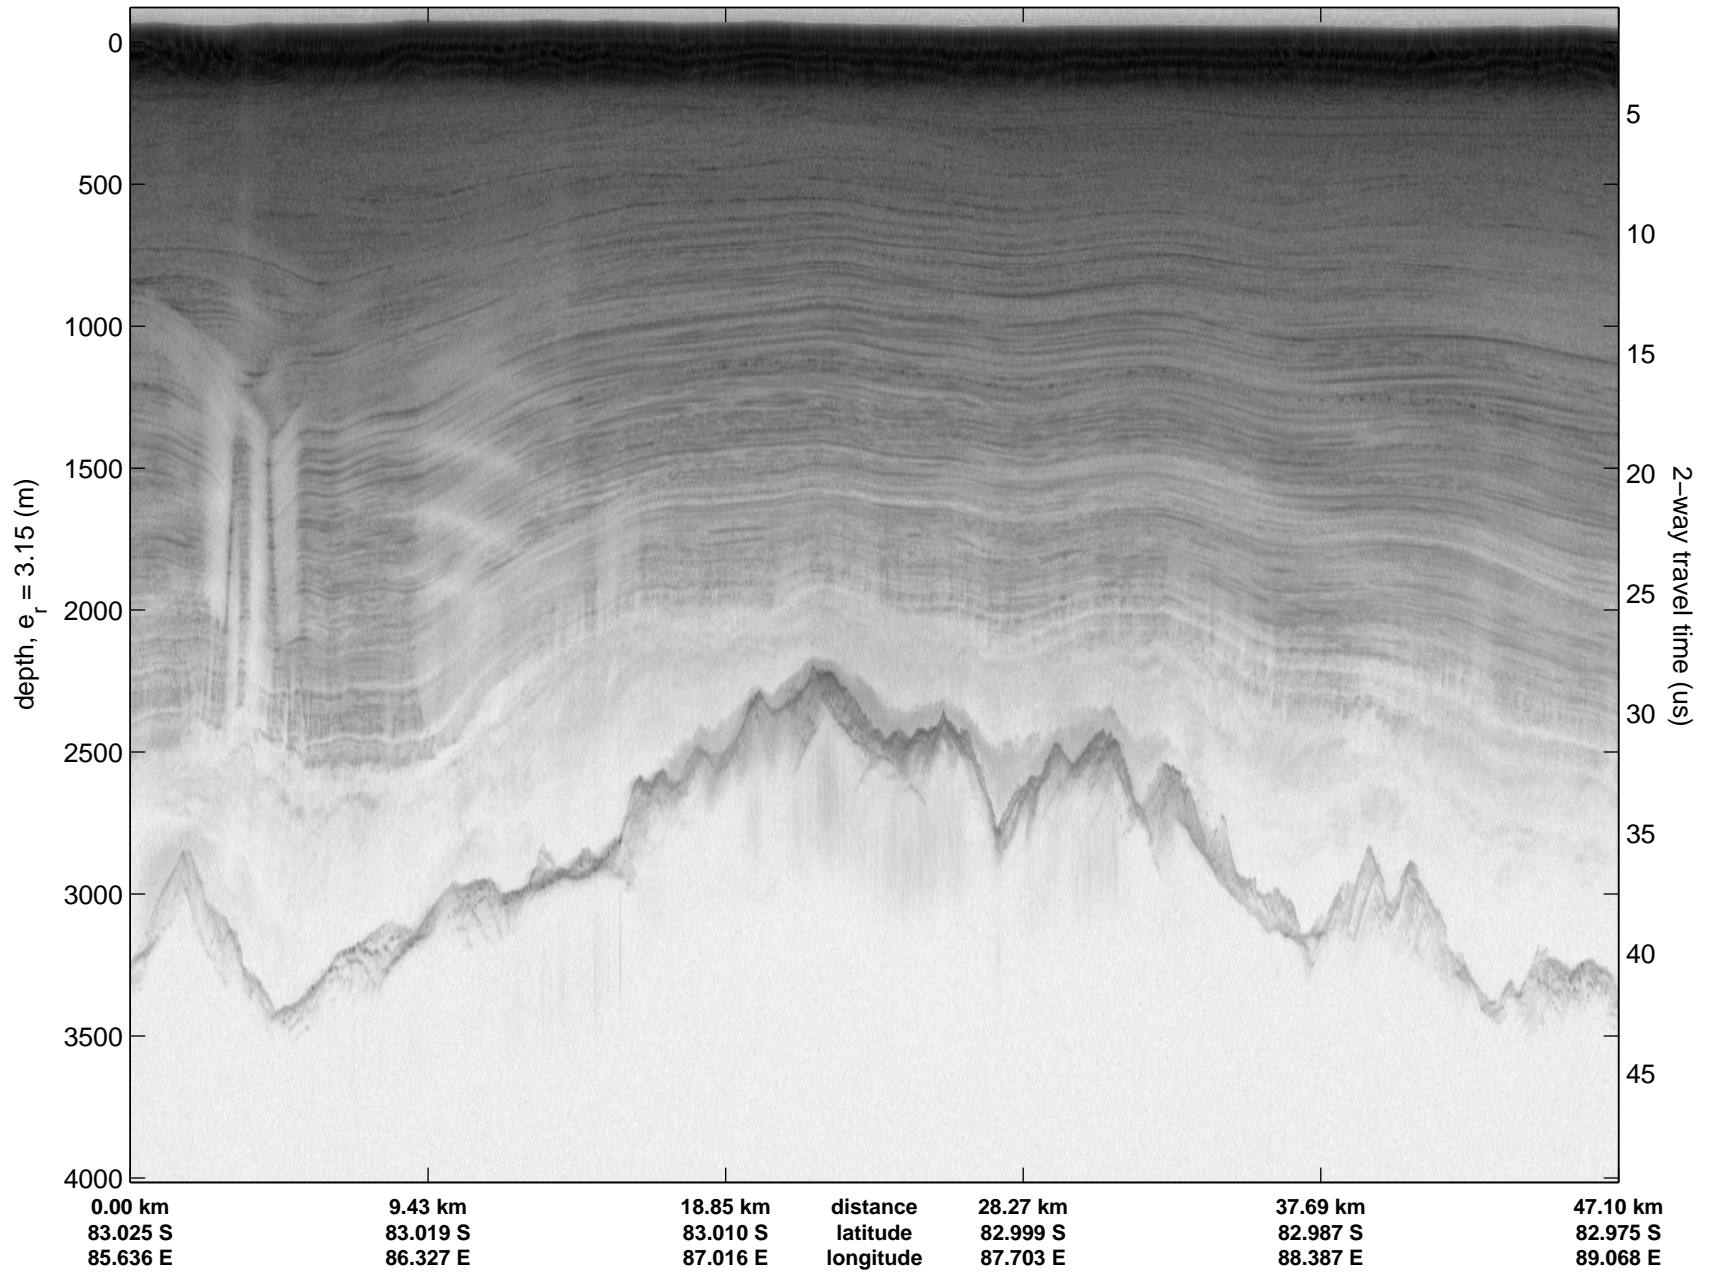

Data Frame ID: 20081226_02_006