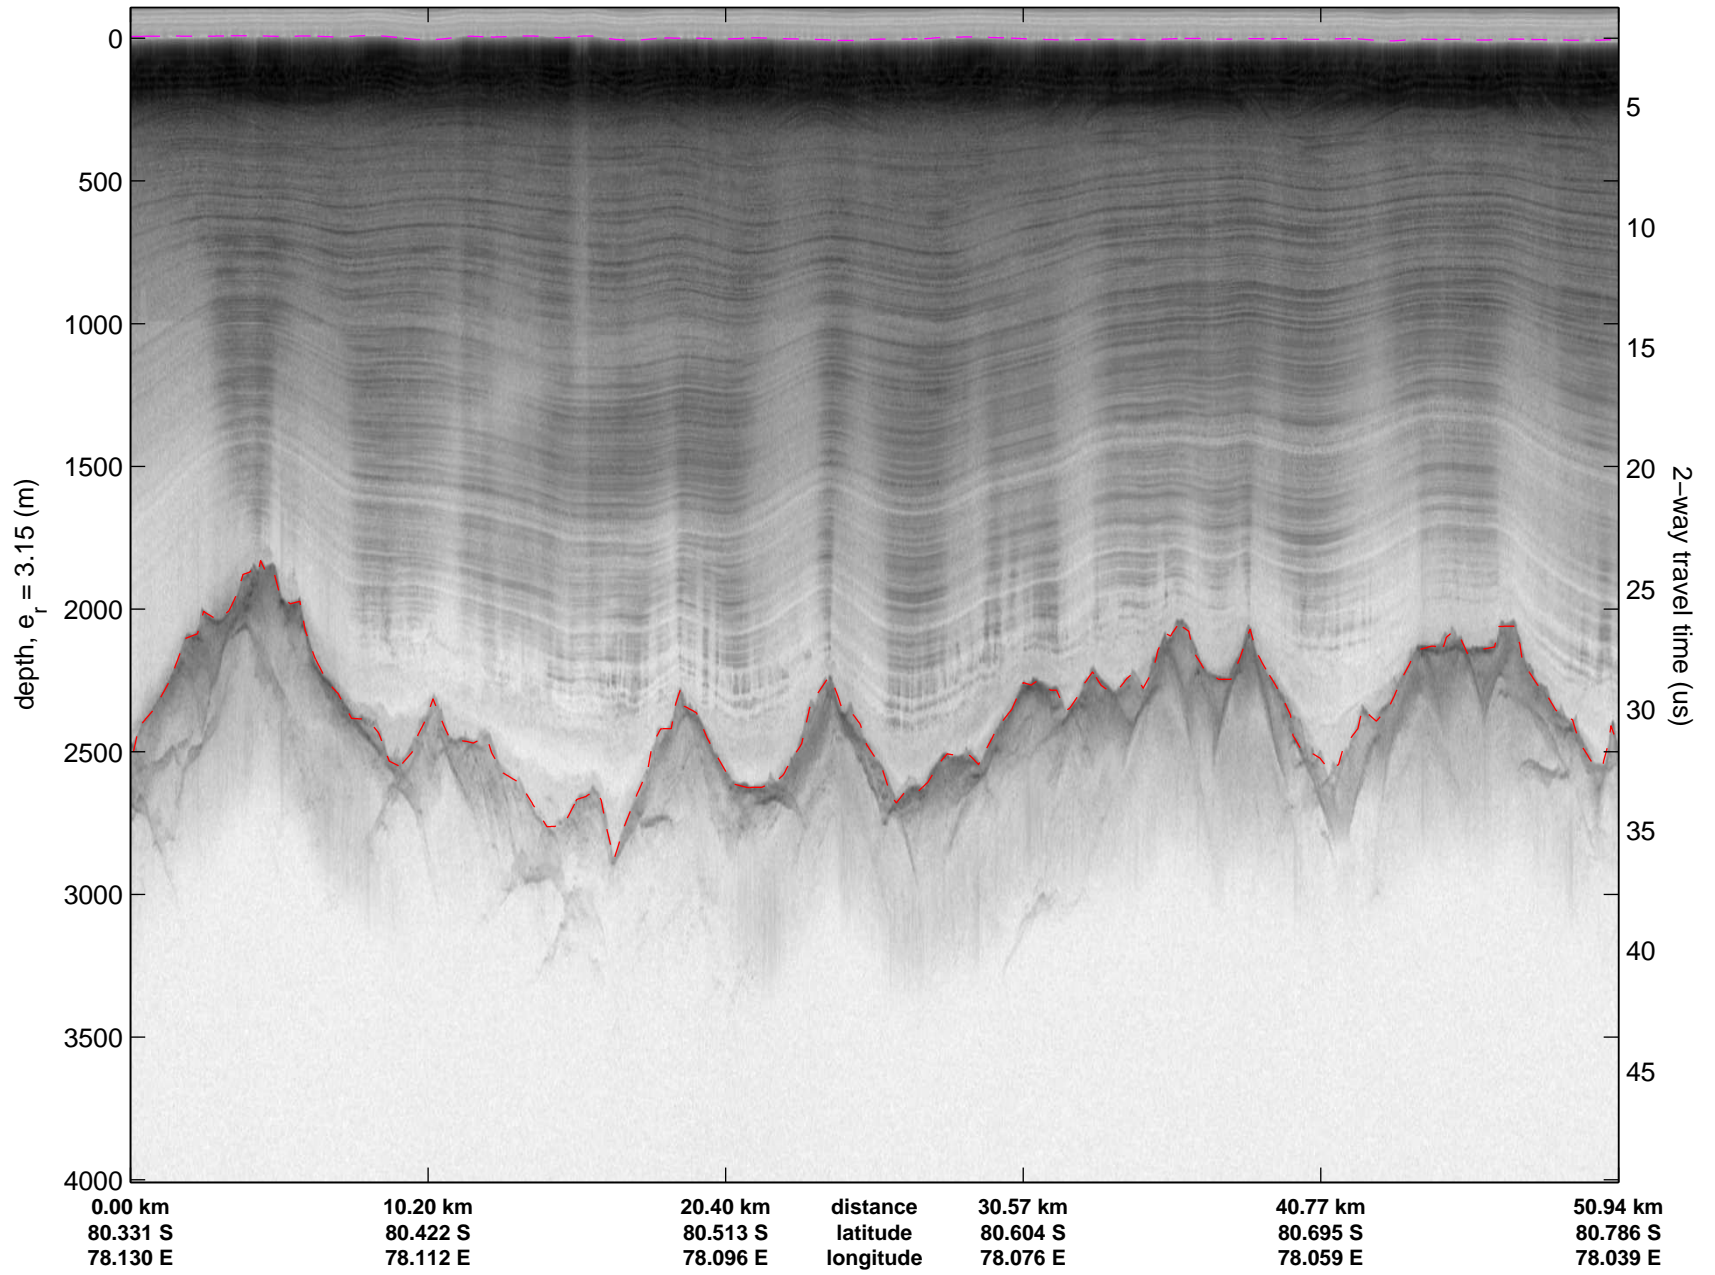

Data Frame ID: 20081225_04_016