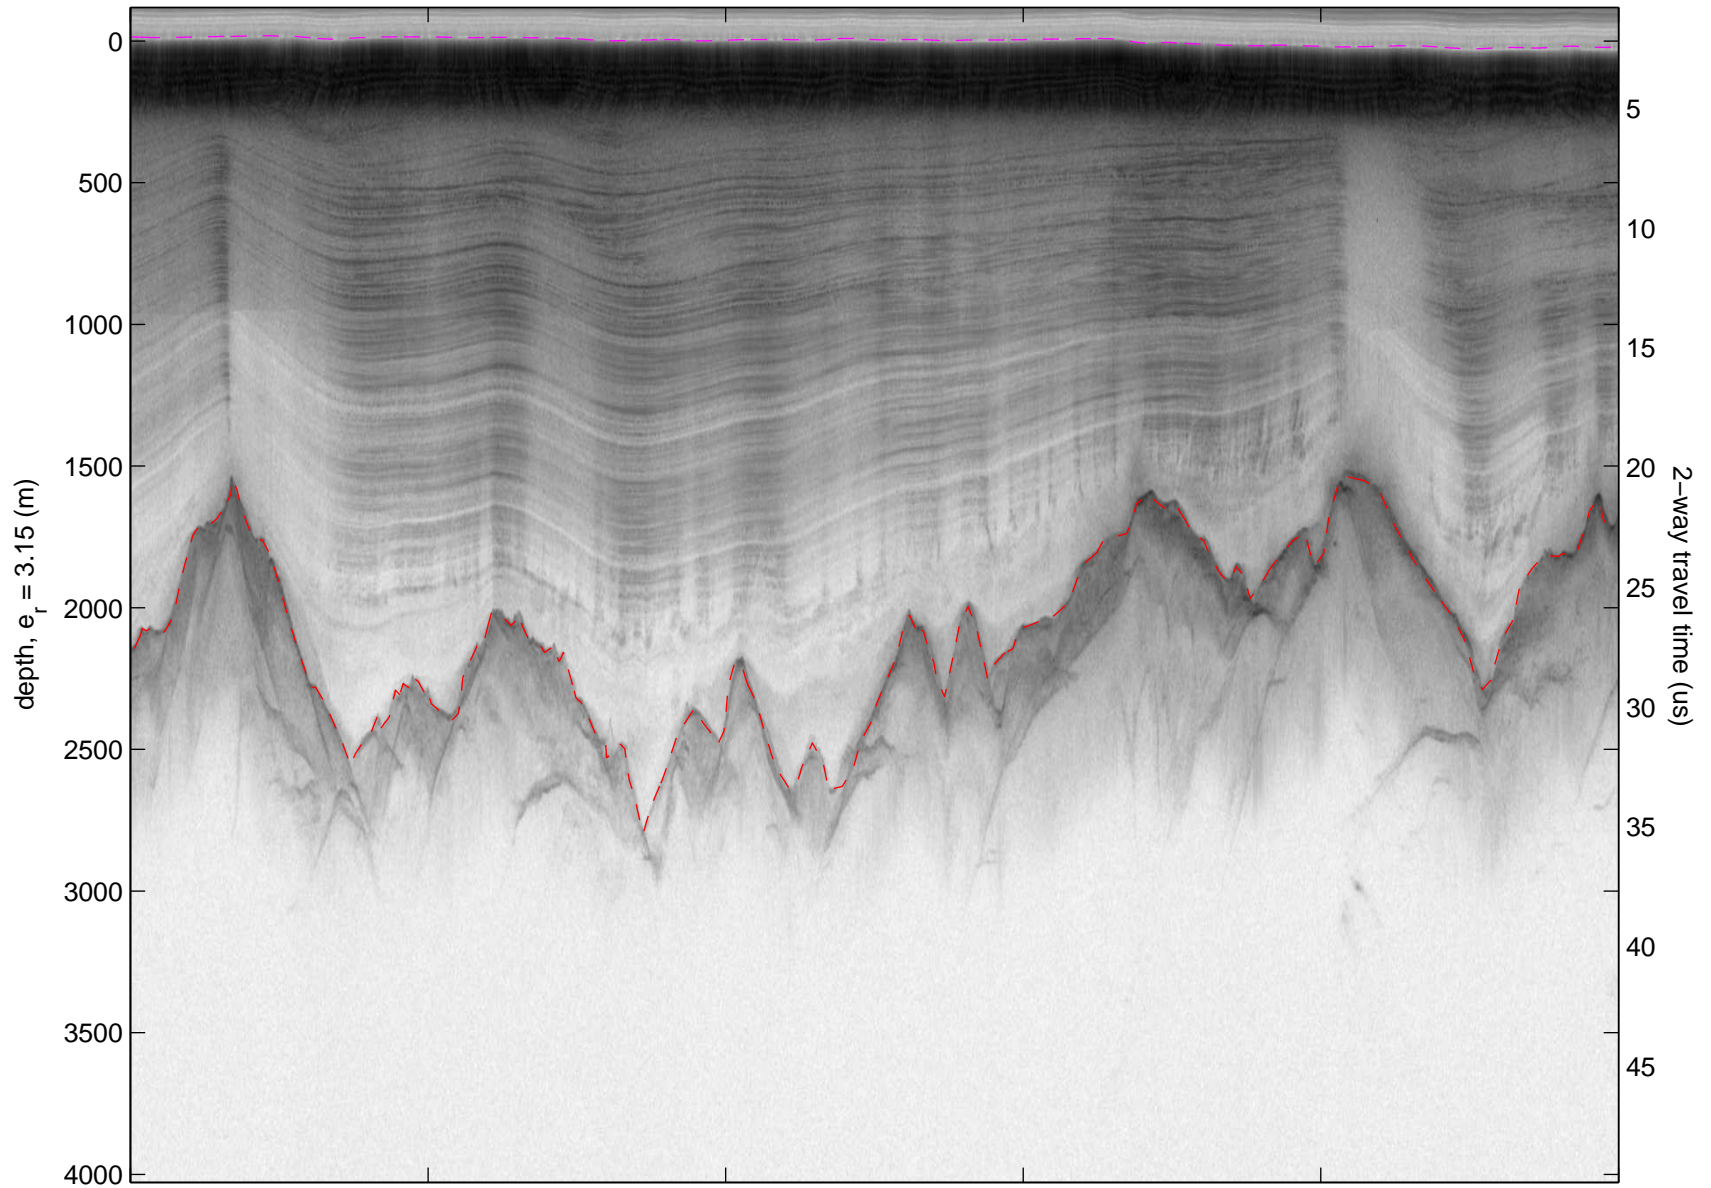

Data Frame ID: 20081225_04_019

0.00 km	10.20 km	20.40 km	distance	30.57 km	40.77 km	50.94 km
81.672 S	81.763 S	81.854 S	latitude	81.945 S	82.036 S	82.127 S
77.834 E	77.809 E	77.785 E	longitude	77.761 E	77.735 E	77.711 E