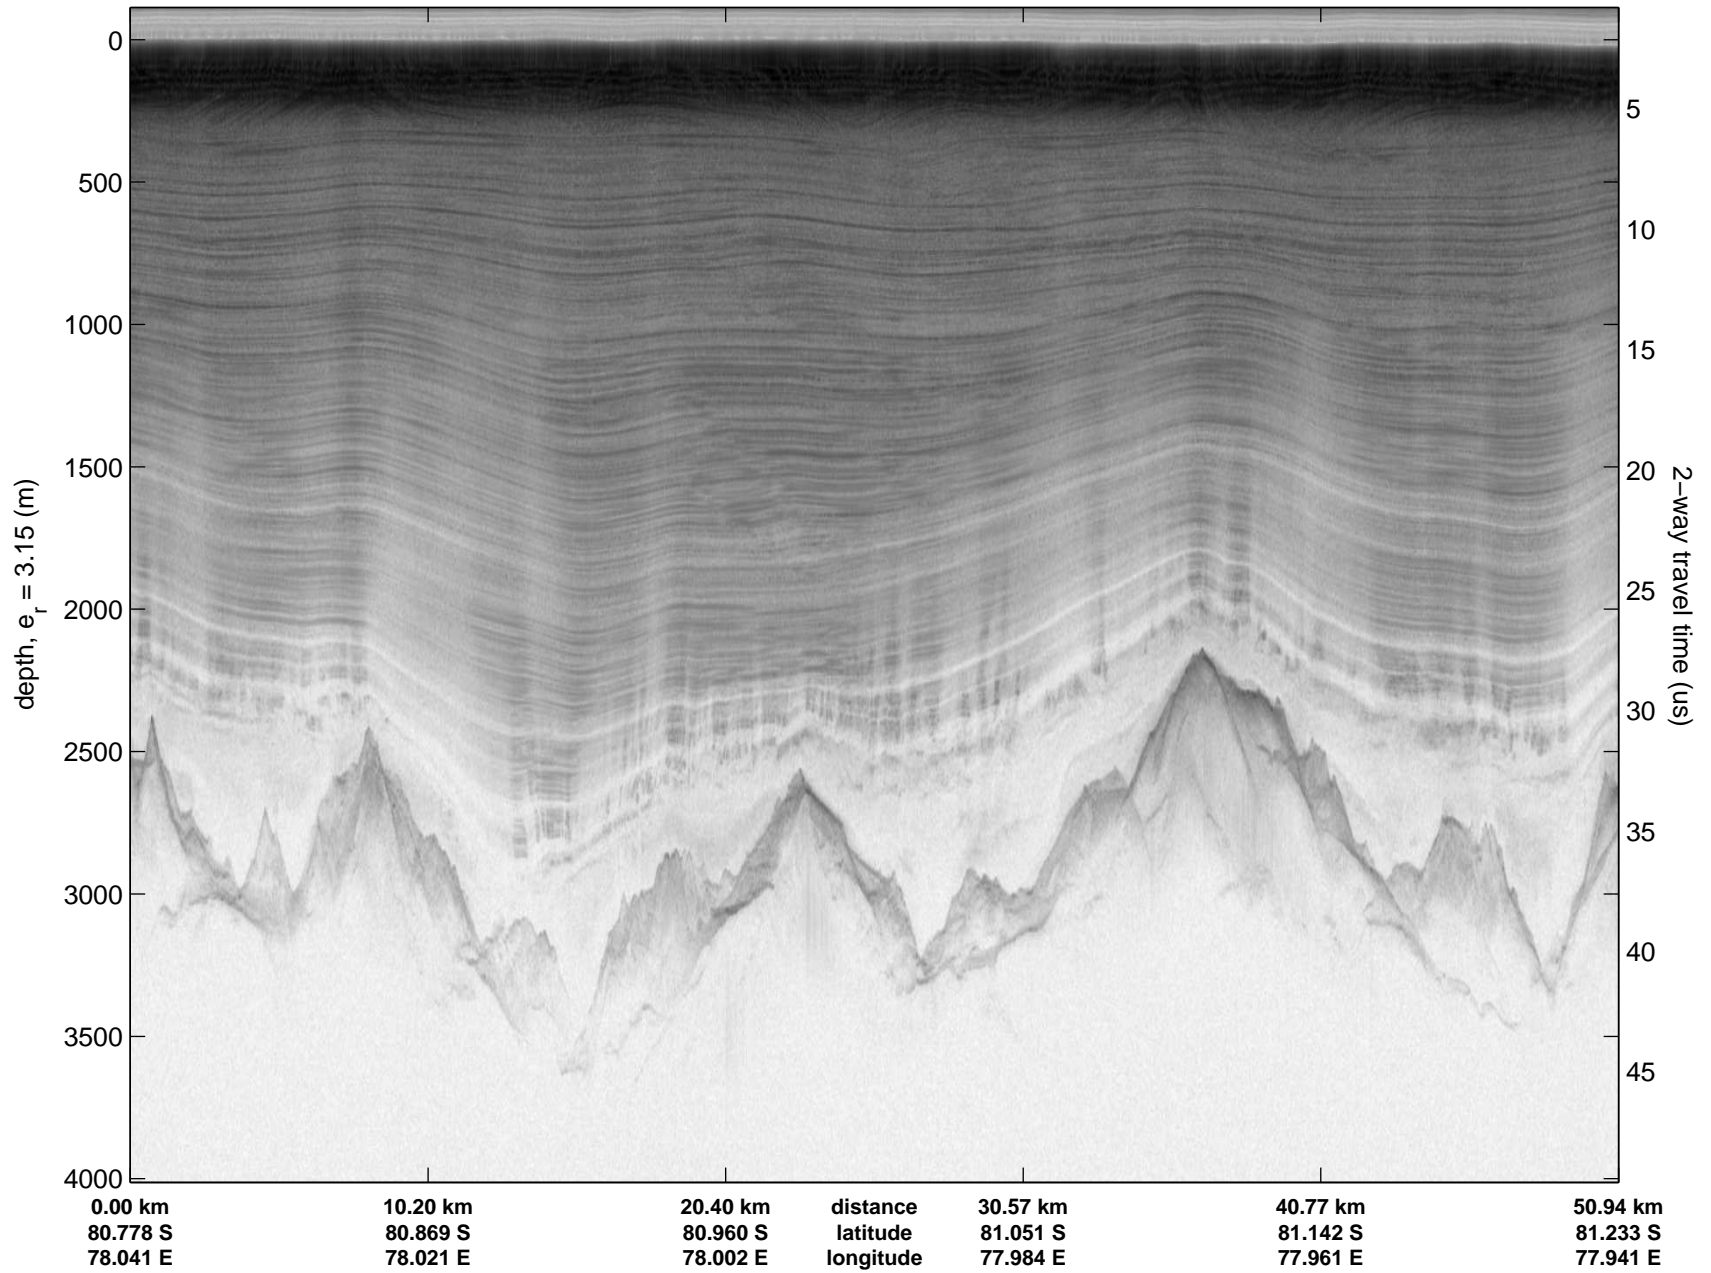

Data Frame ID: 20081225_04_016

Data Frame ID: 20081225_04_016

Data Frame ID: 20081225_04_017

Data Frame ID: 20081225_04_017

Data Frame ID: 20081225_04_018

0.00 km	10.20 km	20.40 km	distance	30.57 km	40.77 km	50.94 km
81.225 S	81.316 S	81.407 S	latitude	81.498 S	81.589 S	81.680 S
77.943 E	77.919 E	77.894 E	longitude	77.878 E	77.855 E	77.834 E