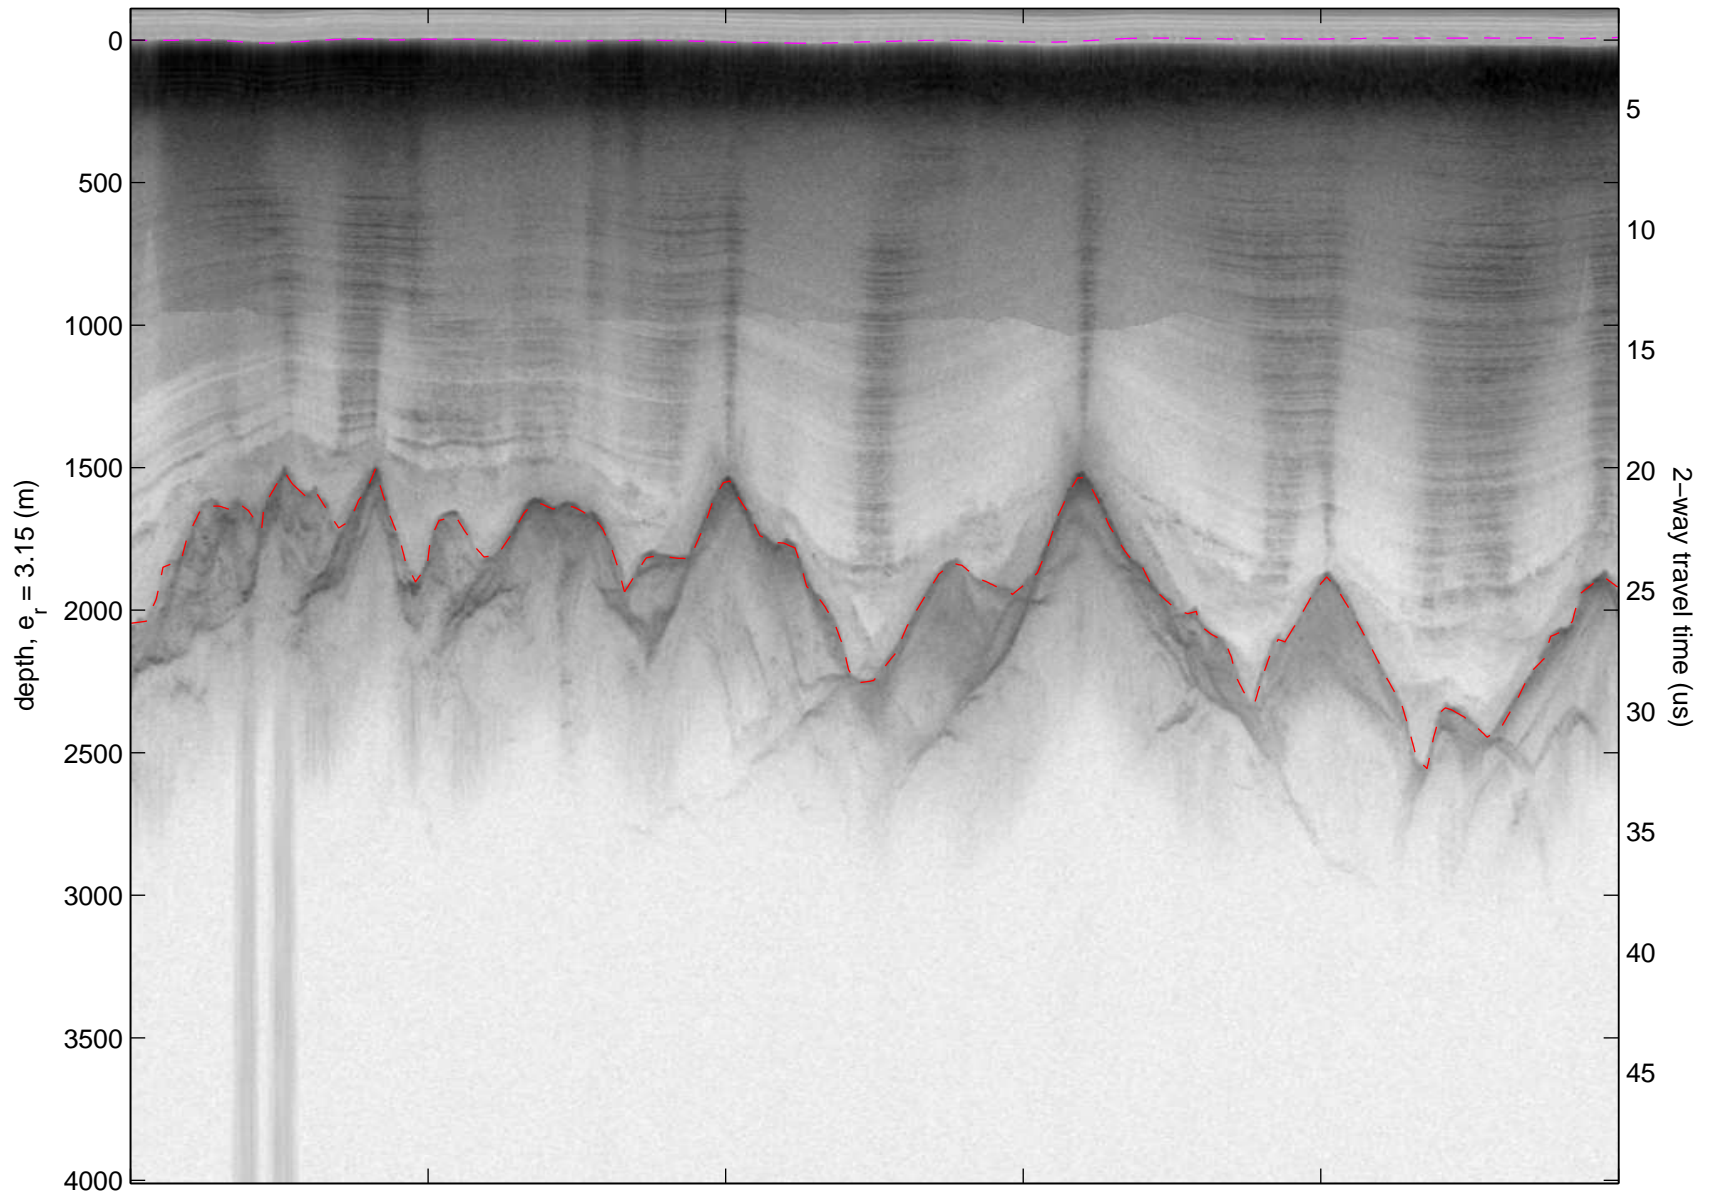

Data Frame ID: 20081225_04_013

0.00 km	5.34 km	10.68 km	distance	16.02 km	21.36 km	26.67 km
79.678 S	79.655 S	79.661 S	latitude	79.669 S	79.676 S	79.693 S
76.998 E	77.183 E	77.446 E	longitude	77.709 E	77.973 E	78.203 E