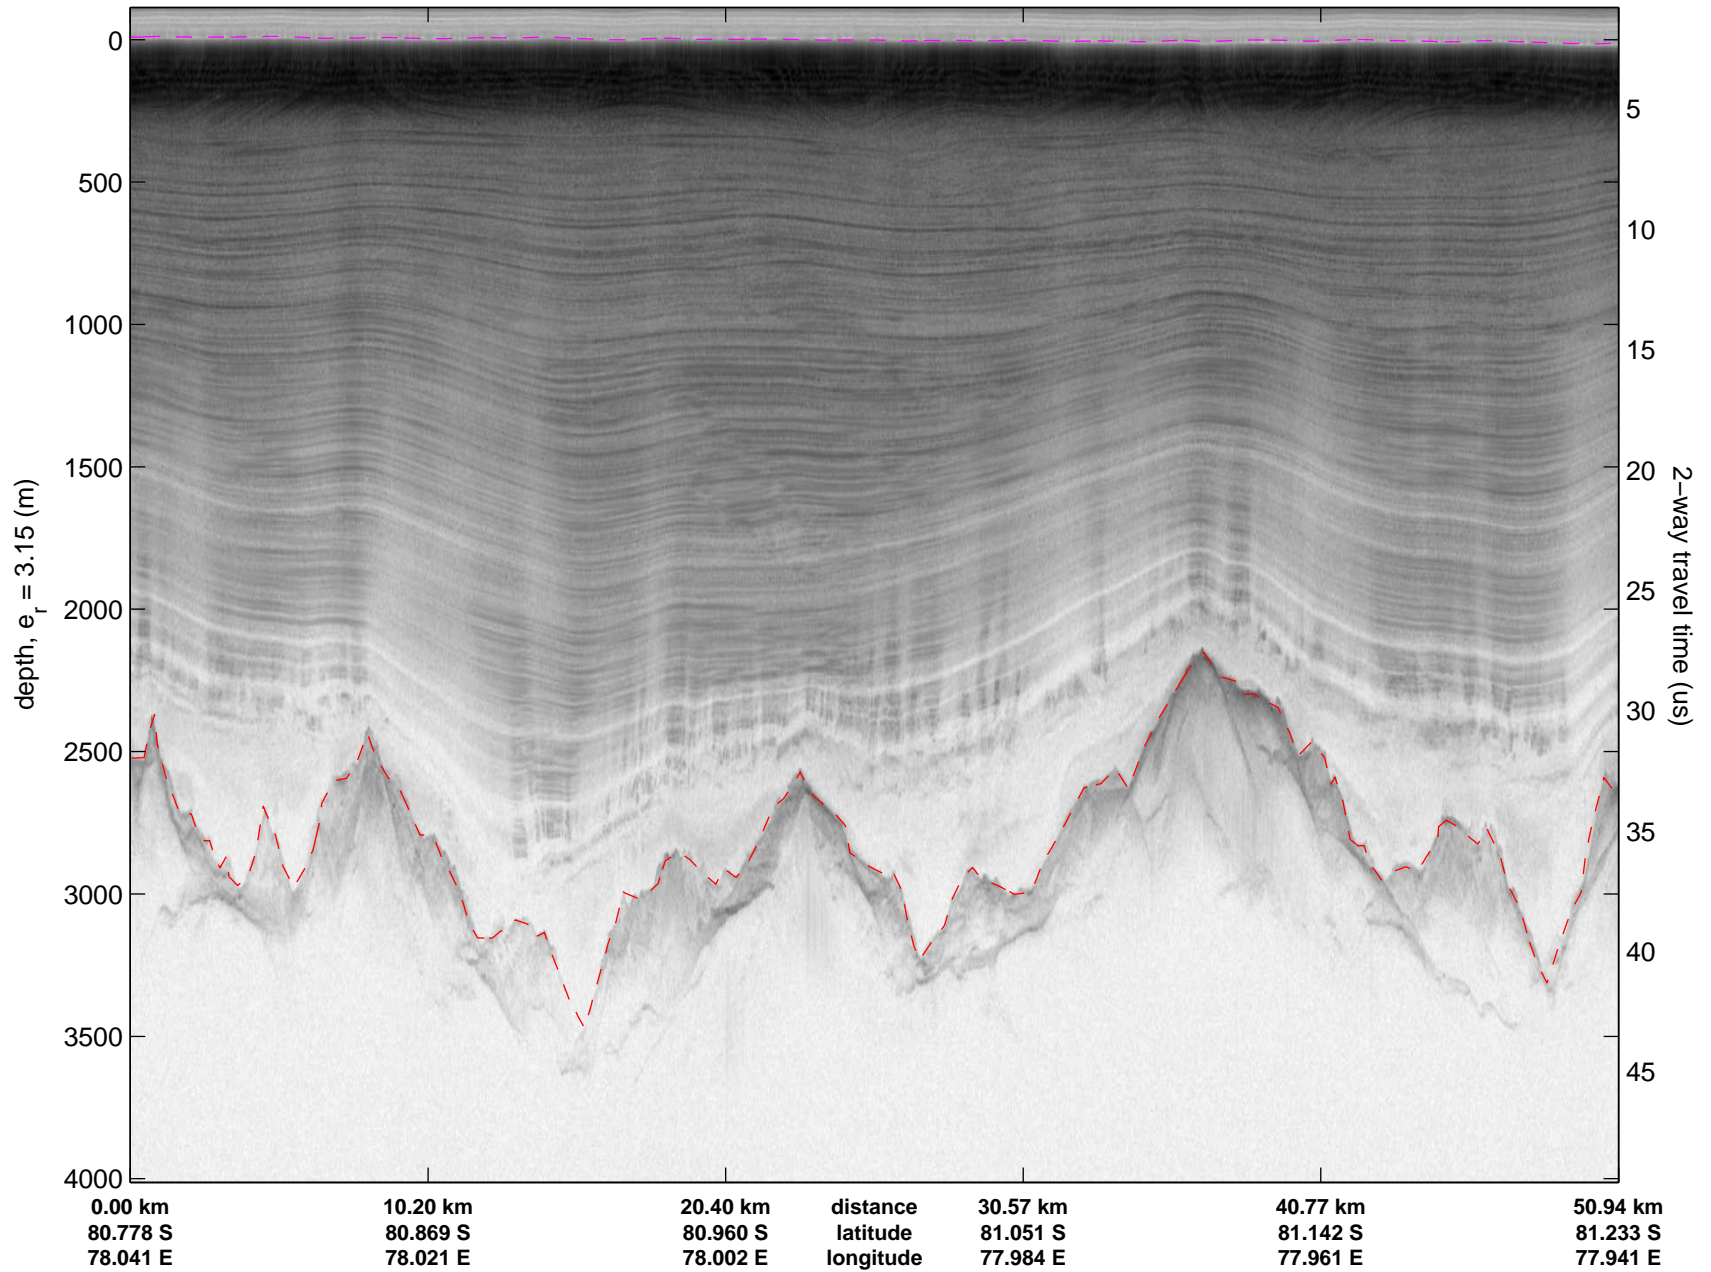

Data Frame ID: 20081225_04_016

Data Frame ID: 20081225_04_016

Data Frame ID: 20081225_04_017

Data Frame ID: 20081225_04_017

Data Frame ID: 20081225_04_018

0.00 km	10.20 km	20.40 km	distance	30.57 km	40.77 km	50.94 km
81.225 S	81.316 S	81.407 S	latitude	81.498 S	81.589 S	81.680 S
77.943 E	77.919 E	77.894 E	longitude	77.878 E	77.855 E	77.834 E