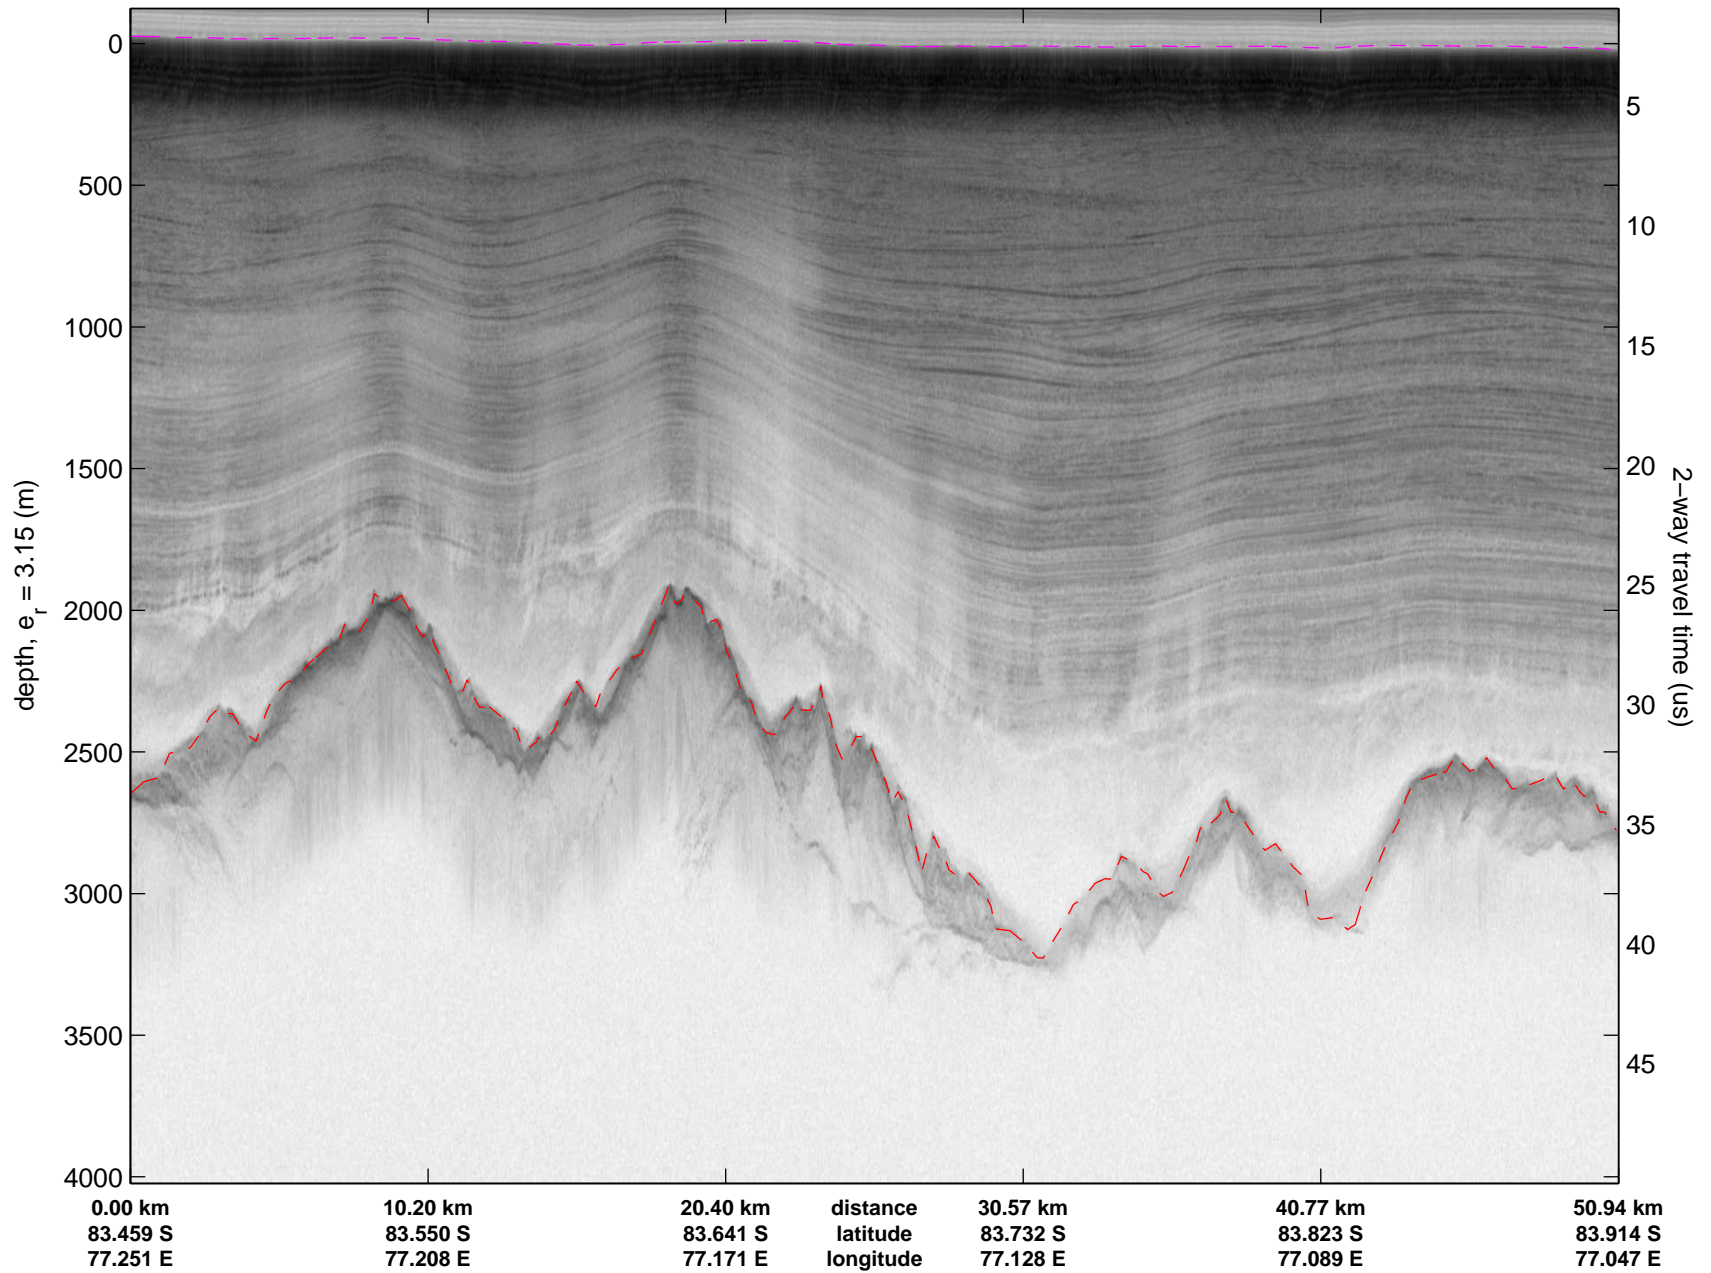

Data Frame ID: 20081225_04_021

Data Frame ID: 20081225_04_021

Data Frame ID: 20081225_04_022

Data Frame ID: 20081225_04_022

Data Frame ID: 20081225_04_023

0.00 km	10.20 km	20.40 km	distance	30.57 km	40.77 km	50.94 km
83.459 S	83.550 S	83.641 S	latitude	83.732 S	83.823 S	83.914 S
77.251 E	77.208 E	77.171 E	longitude	77.128 E	77.089 E	77.047 E

Data Frame ID: 20081225_04_023

Data Frame ID: 20081225_04_024

Data Frame ID: 20081225_04_024

Data Frame ID: 20081225_04_025

0.00 km	3.87 km	7.74 km	distance	11.58 km	15.45 km	19.29 km
84.306 S	84.339 S	84.372 S	latitude	84.404 S	84.436 S	84.464 S
76.843 E	76.916 E	77.034 E	longitude	77.166 E	77.308 E	77.490 E