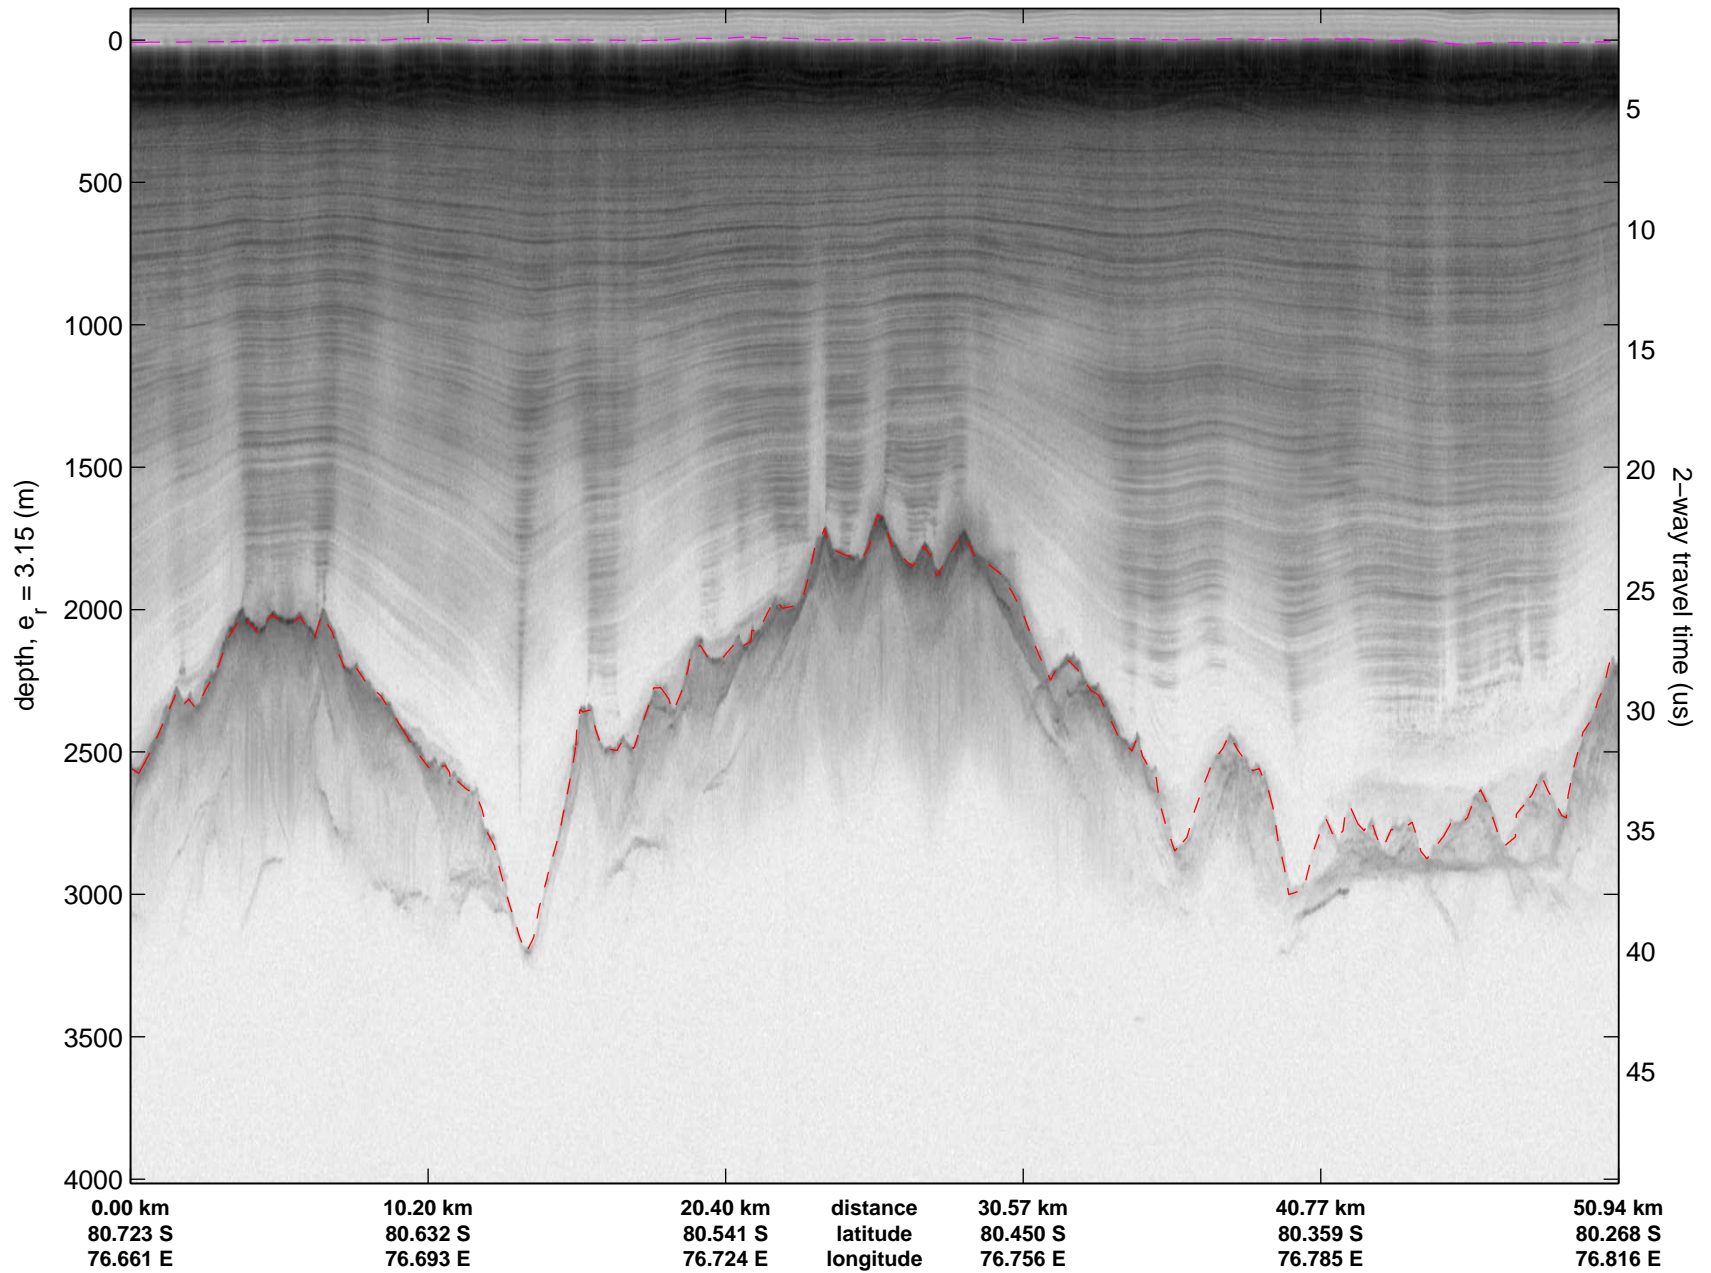

Data Frame ID: 20081225_04_009

0.00 km	10.20 km	20.40 km	distance	30.57 km	40.77 km	50.94 km
81.169 S	81.078 S	80.987 S	latitude	80.896 S	80.805 S	80.714 S
76.493 E	76.529 E	76.564 E	longitude	76.598 E	76.632 E	76.664 E

Data Frame ID: 20081225_04_010

Data Frame ID: 20081225_04_010

Data Frame ID: 20081225_04_011

0.00 km	10.20 km	20.40 km	distance	30.57 km	40.77 km	50.94 km
80.276 S	80.185 S	80.094 S	latitude	80.003 S	79.912 S	79.821 S
76.814 E	76.842 E	76.871 E	longitude	76.900 E	76.927 E	76.954 E