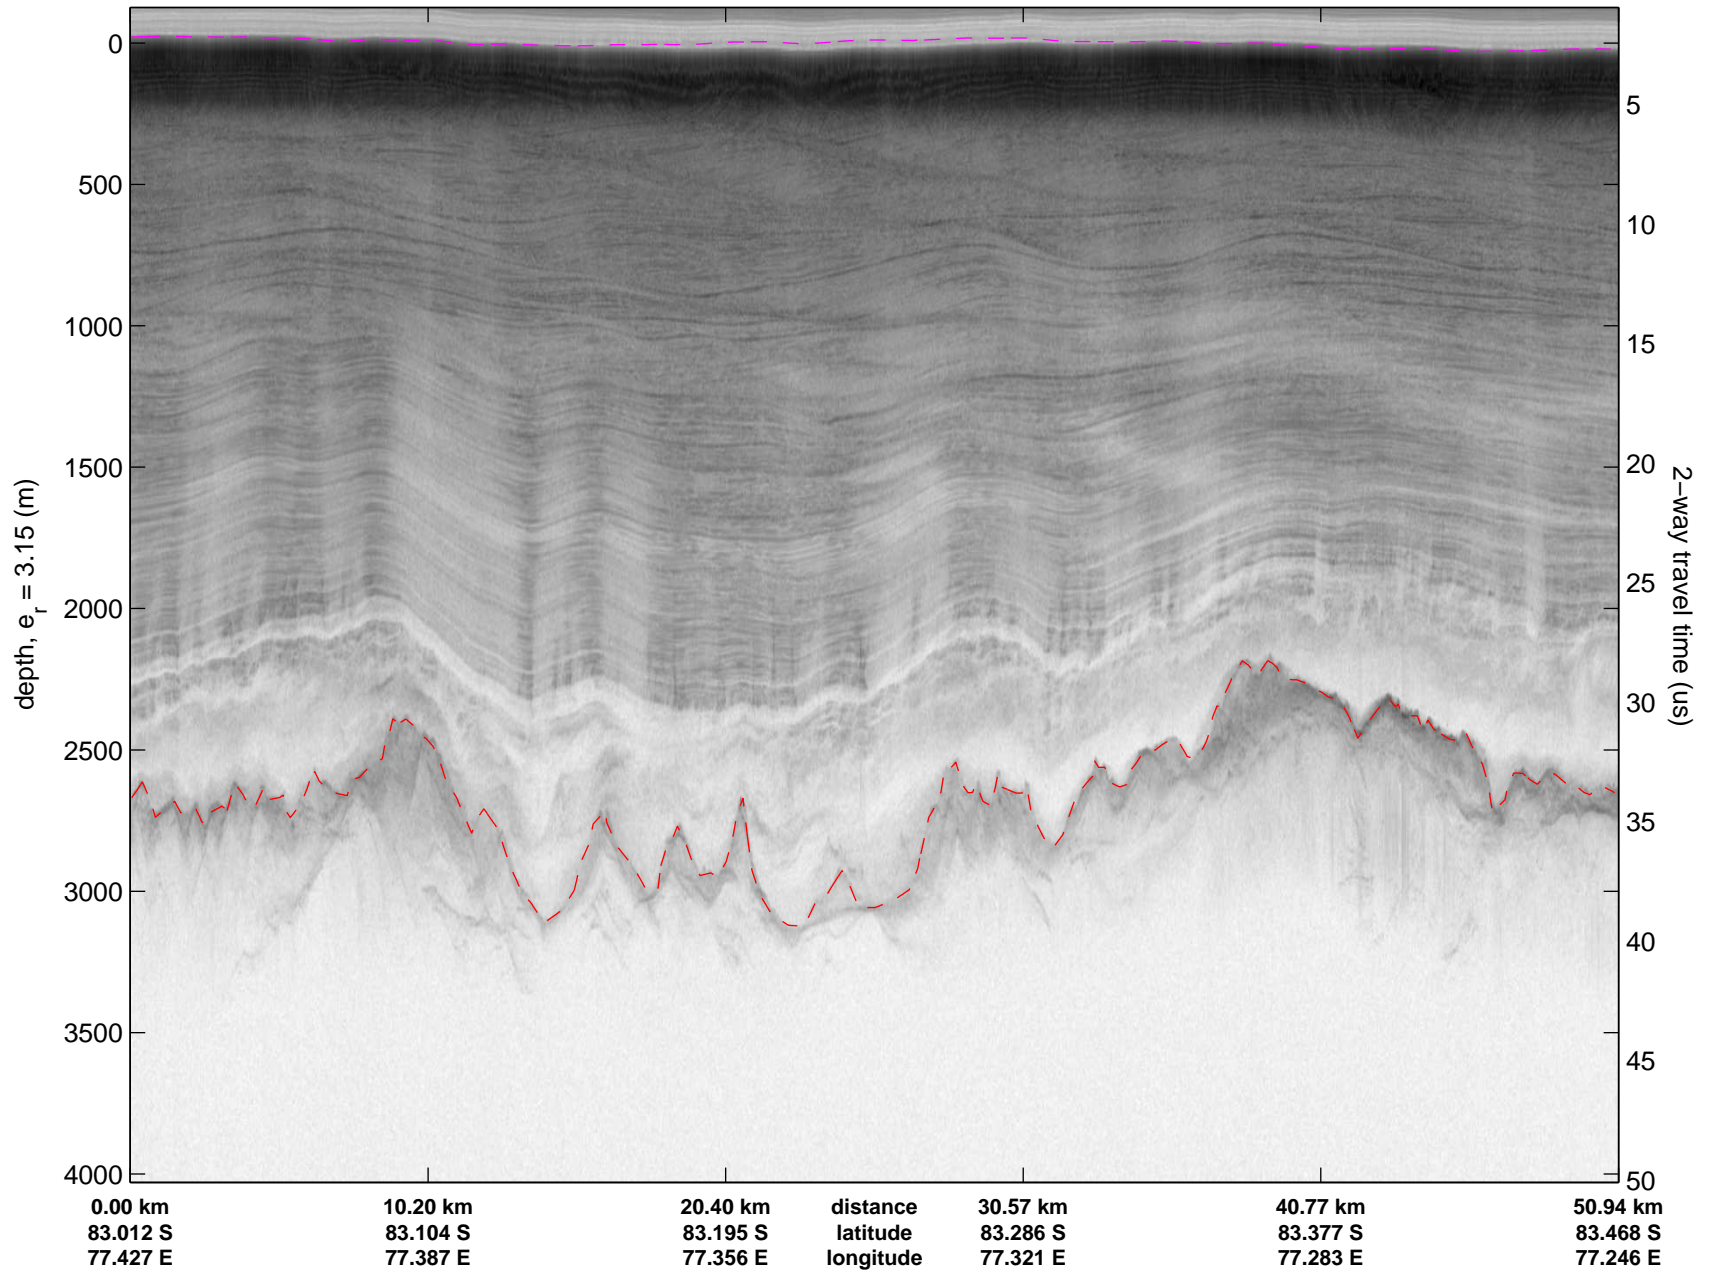

Data Frame ID: 20081225_04_021

Data Frame ID: 20081225_04_021

Data Frame ID: 20081225_04_022

Data Frame ID: 20081225_04_022

Data Frame ID: 20081225_04_023

0.00 km	10.20 km	20.40 km	distance	30.57 km	40.77 km	50.94 km
83.459 S	83.550 S	83.641 S	latitude	83.732 S	83.823 S	83.914 S
77.251 E	77.208 E	77.171 E	longitude	77.128 E	77.089 E	77.047 E