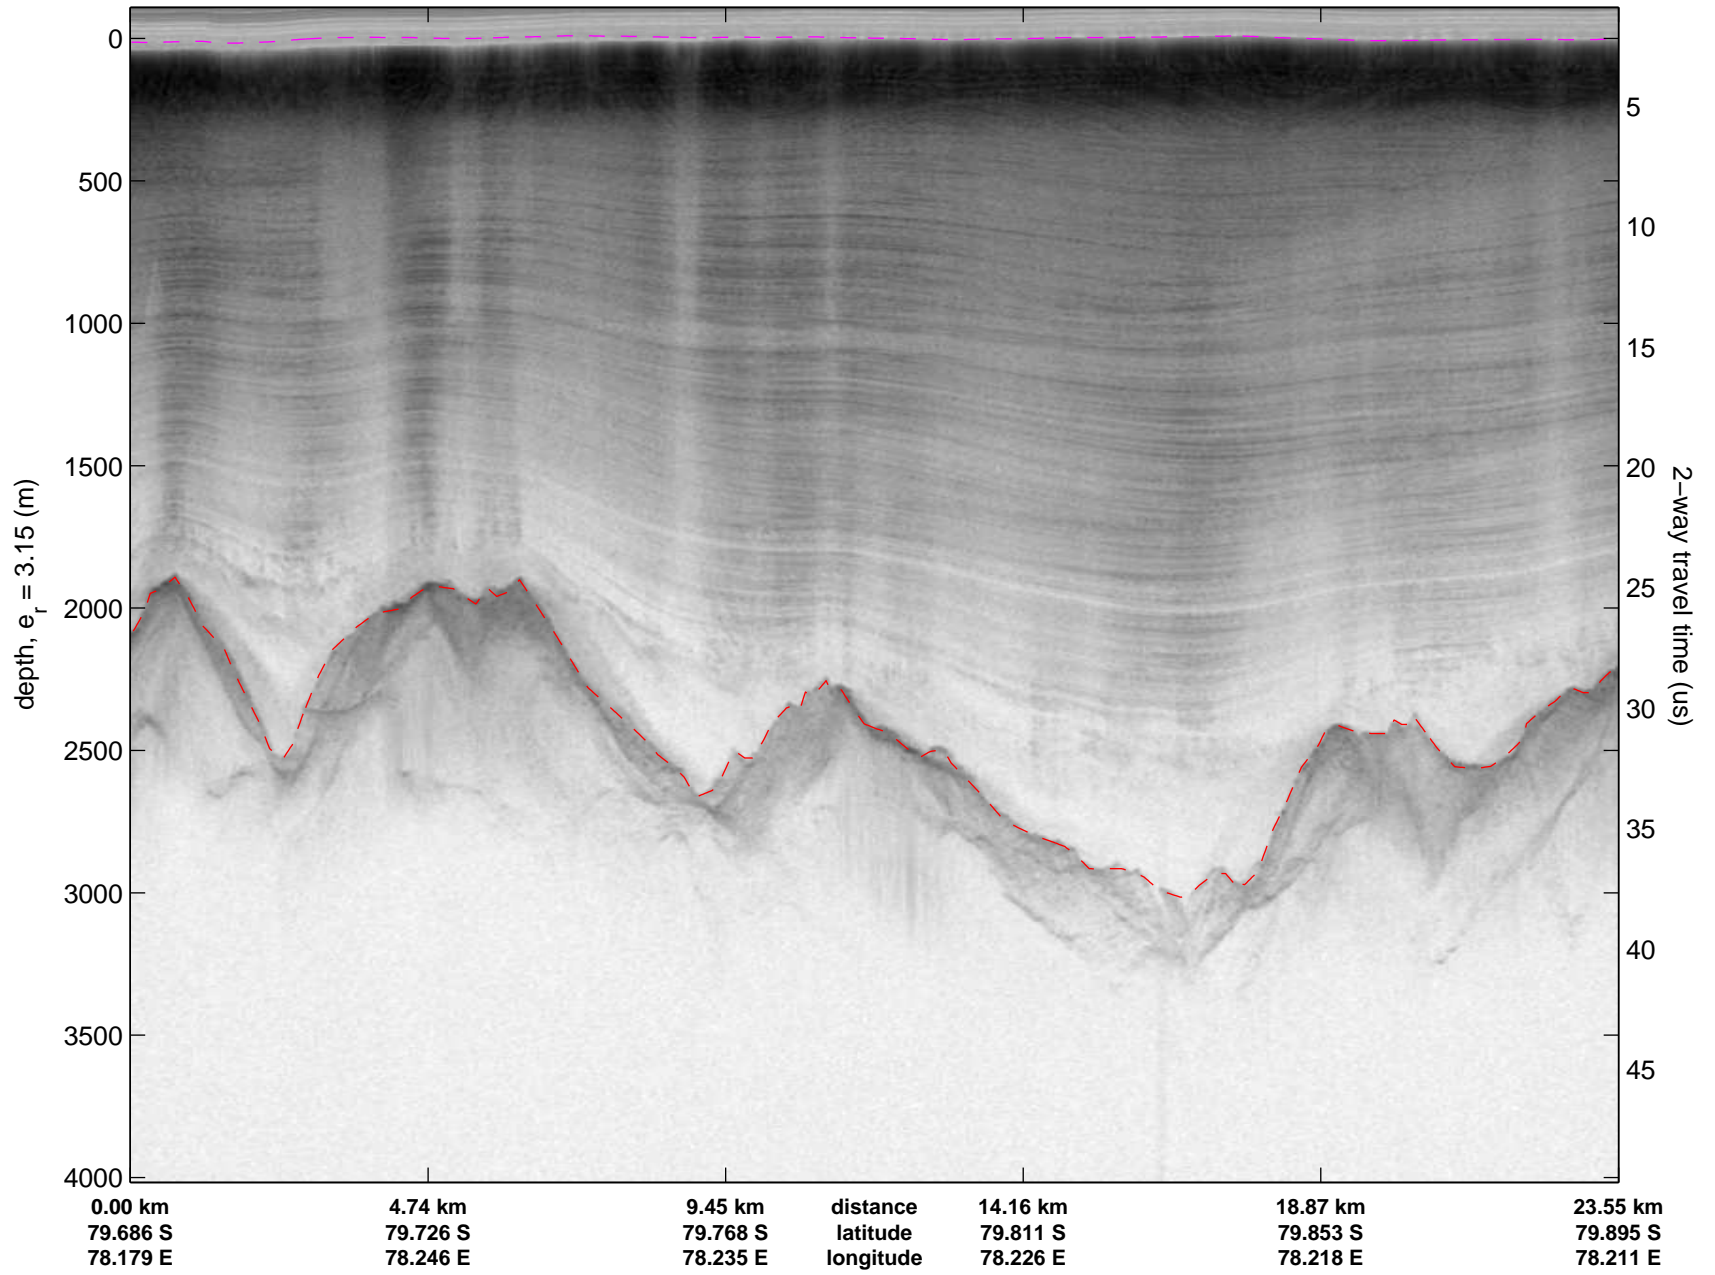

Data Frame ID: 20081225_04_014

Data Frame ID: 20081225_04_014

Data Frame ID: 20081225_04_015

0.00 km	10.14 km	20.28 km	distance	30.39 km	40.53 km	50.64 km
79.886 S	79.977 S	80.067 S	latitude	80.158 S	80.249 S	80.339 S
78.212 E	78.196 E	78.180 E	longitude	78.163 E	78.151 E	78.128 E