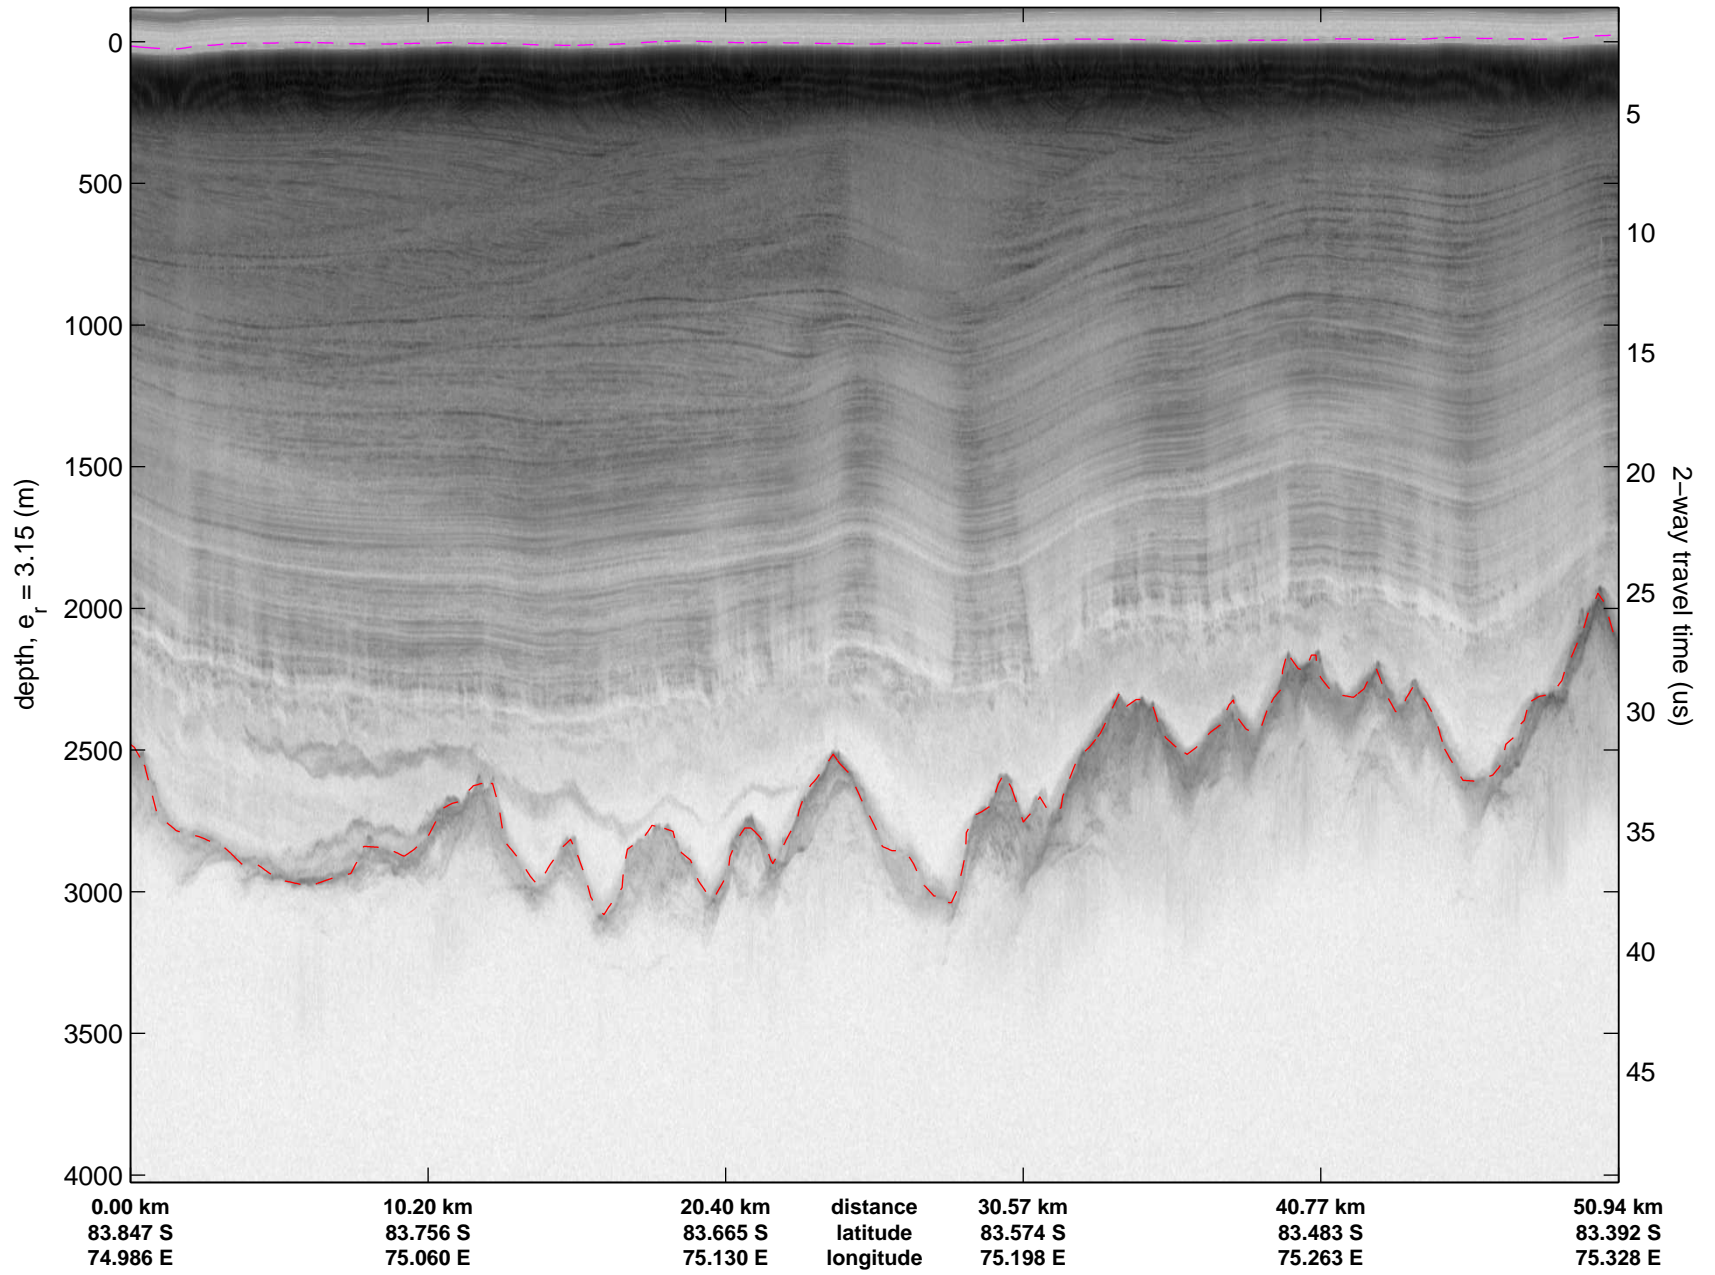

Data Frame ID: 20081225_04_002

0.00 km	10.20 km	20.40 km	distance	30.57 km	40.77 km	50.94 km
84.292 S	84.201 S	84.110 S	latitude	84.020 S	83.929 S	83.838 S
74.646 E	74.683 E	74.765 E	longitude	74.844 E	74.920 E	74.994 E

Data Frame ID: 20081225_04_003

Data Frame ID: 20081225_04_003

Data Frame ID: 20081225_04_004

0.00 km	10.20 km	20.40 km	distance	30.57 km	40.77 km	50.94 km
83.401 S	83.310 S	83.219 S	latitude	83.128 S	83.037 S	82.946 S
75.322 E	75.384 E	75.447 E	longitude	75.506 E	75.564 E	75.621 E