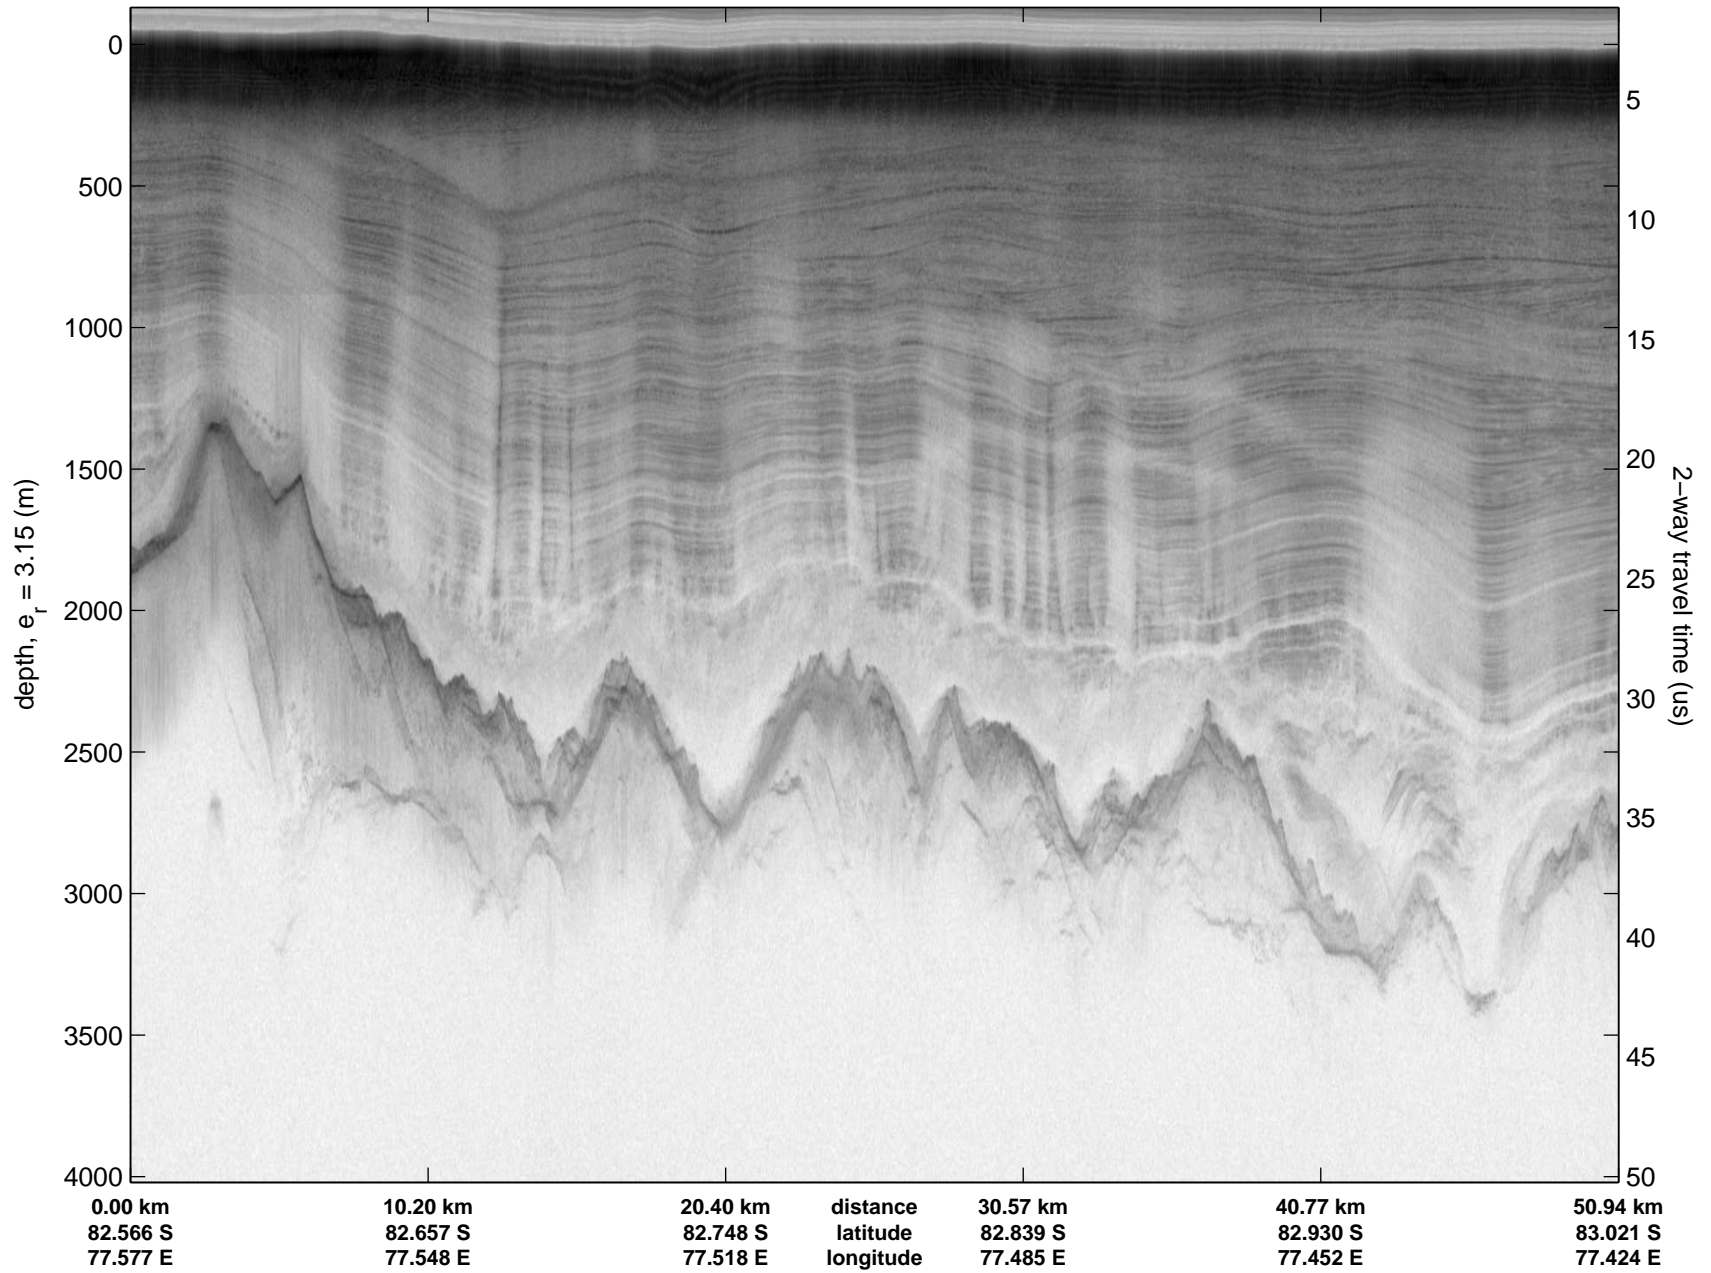

Data Frame ID: 20081225_04_021