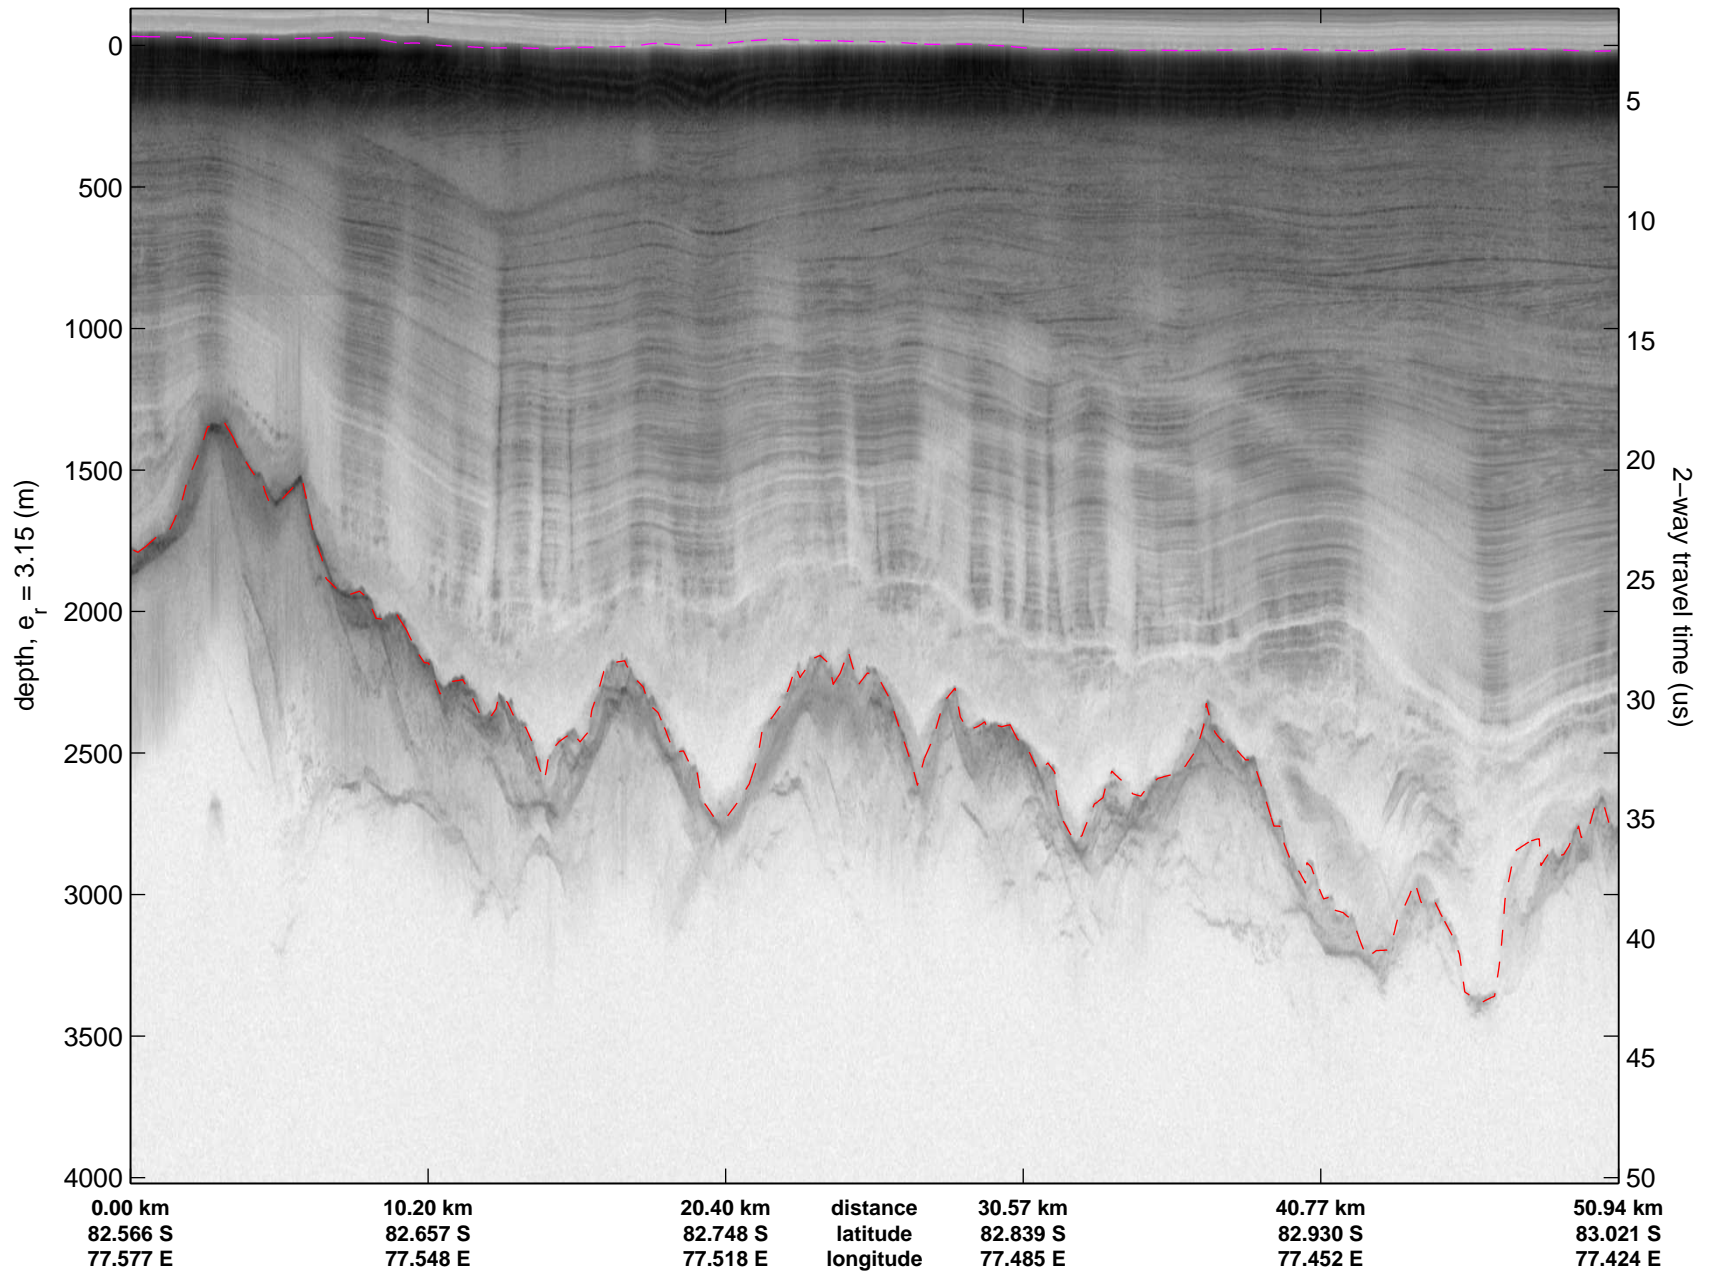

Data Frame ID: 20081225_04_020

0.00 km	10.20 km	20.40 km	distance	30.57 km	40.77 km	50.94 km
82.119 S	82.210 S	82.301 S	latitude	82.392 S	82.483 S	82.574 S
77.713 E	77.681 E	77.659 E	longitude	77.629 E	77.603 E	77.574 E

Data Frame ID: 20081225_04_021

Data Frame ID: 20081225_04_021

Data Frame ID: 20081225_04_022

Data Frame ID: 20081225_04_022

Data Frame ID: 20081225_04_023

0.00 km	10.20 km	20.40 km	distance	30.57 km	40.77 km	50.94 km
83.459 S	83.550 S	83.641 S	latitude	83.732 S	83.823 S	83.914 S
77.251 E	77.208 E	77.171 E	longitude	77.128 E	77.089 E	77.047 E