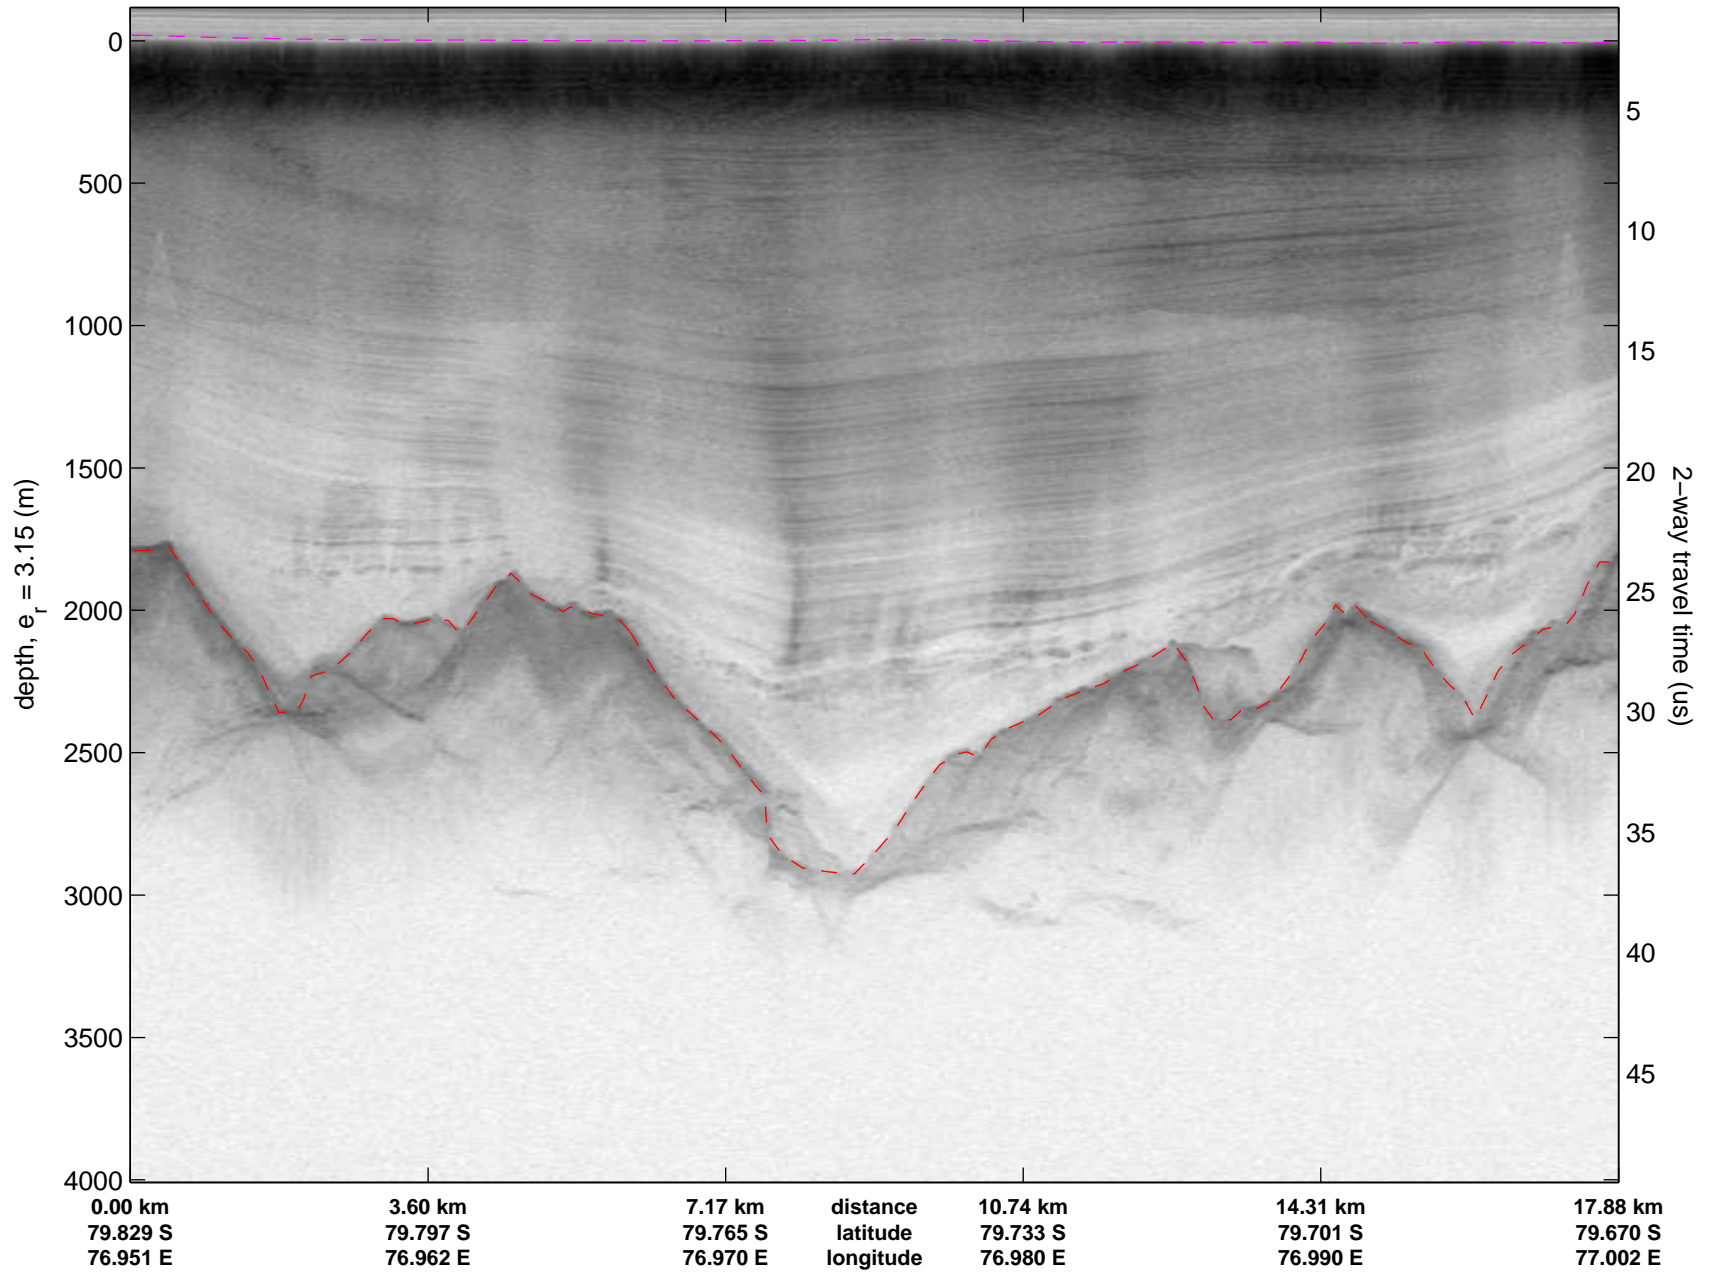

Data Frame ID: 20081225_04_011

Data Frame ID: 20081225_04_012

Data Frame ID: 20081225_04_012

Data Frame ID: 20081225_04_013

0.00 km	5.34 km	10.68 km	distance	16.02 km	21.36 km	26.67 km
79.678 S	79.655 S	79.661 S	latitude	79.669 S	79.676 S	79.693 S
76.998 E	77.183 E	77.446 E	longitude	77.709 E	77.973 E	78.203 E