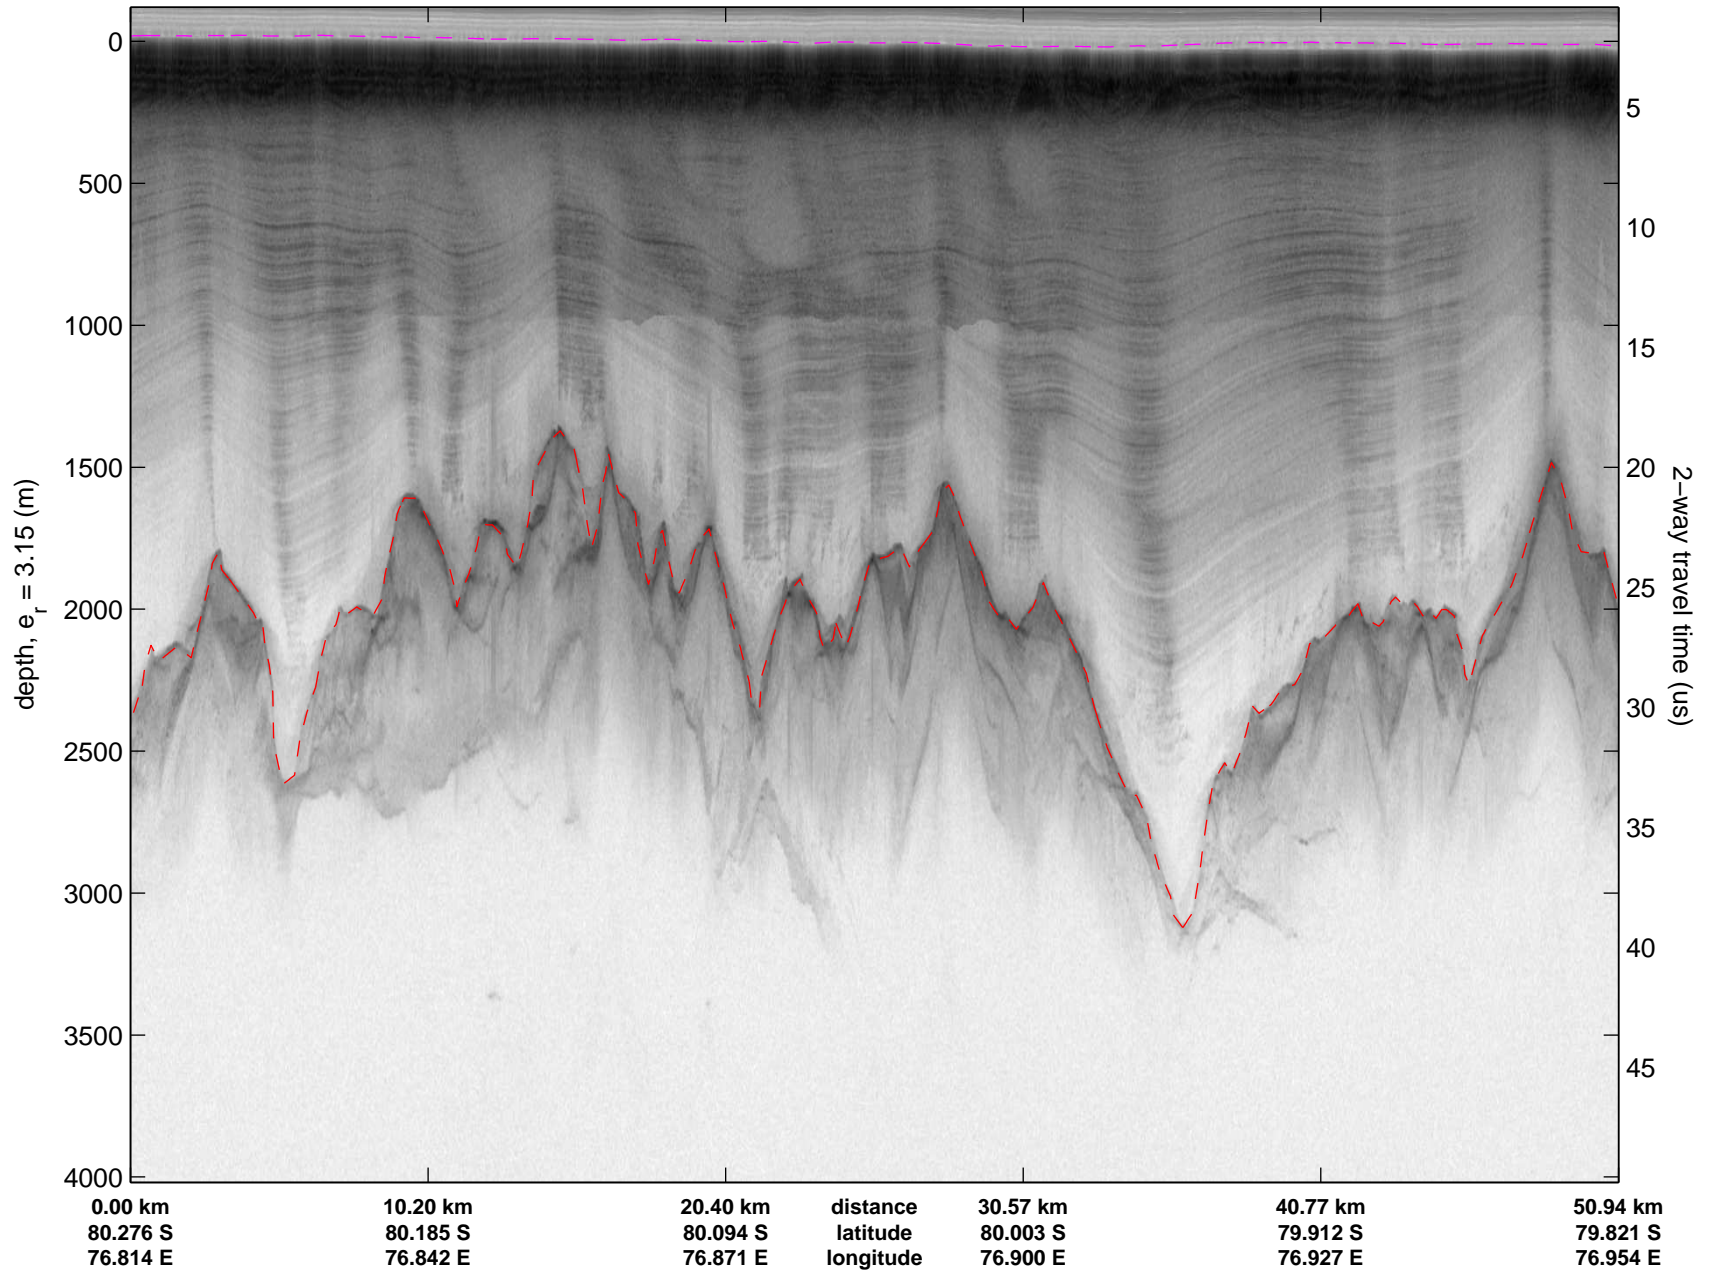

Data Frame ID: 20081225_04_011