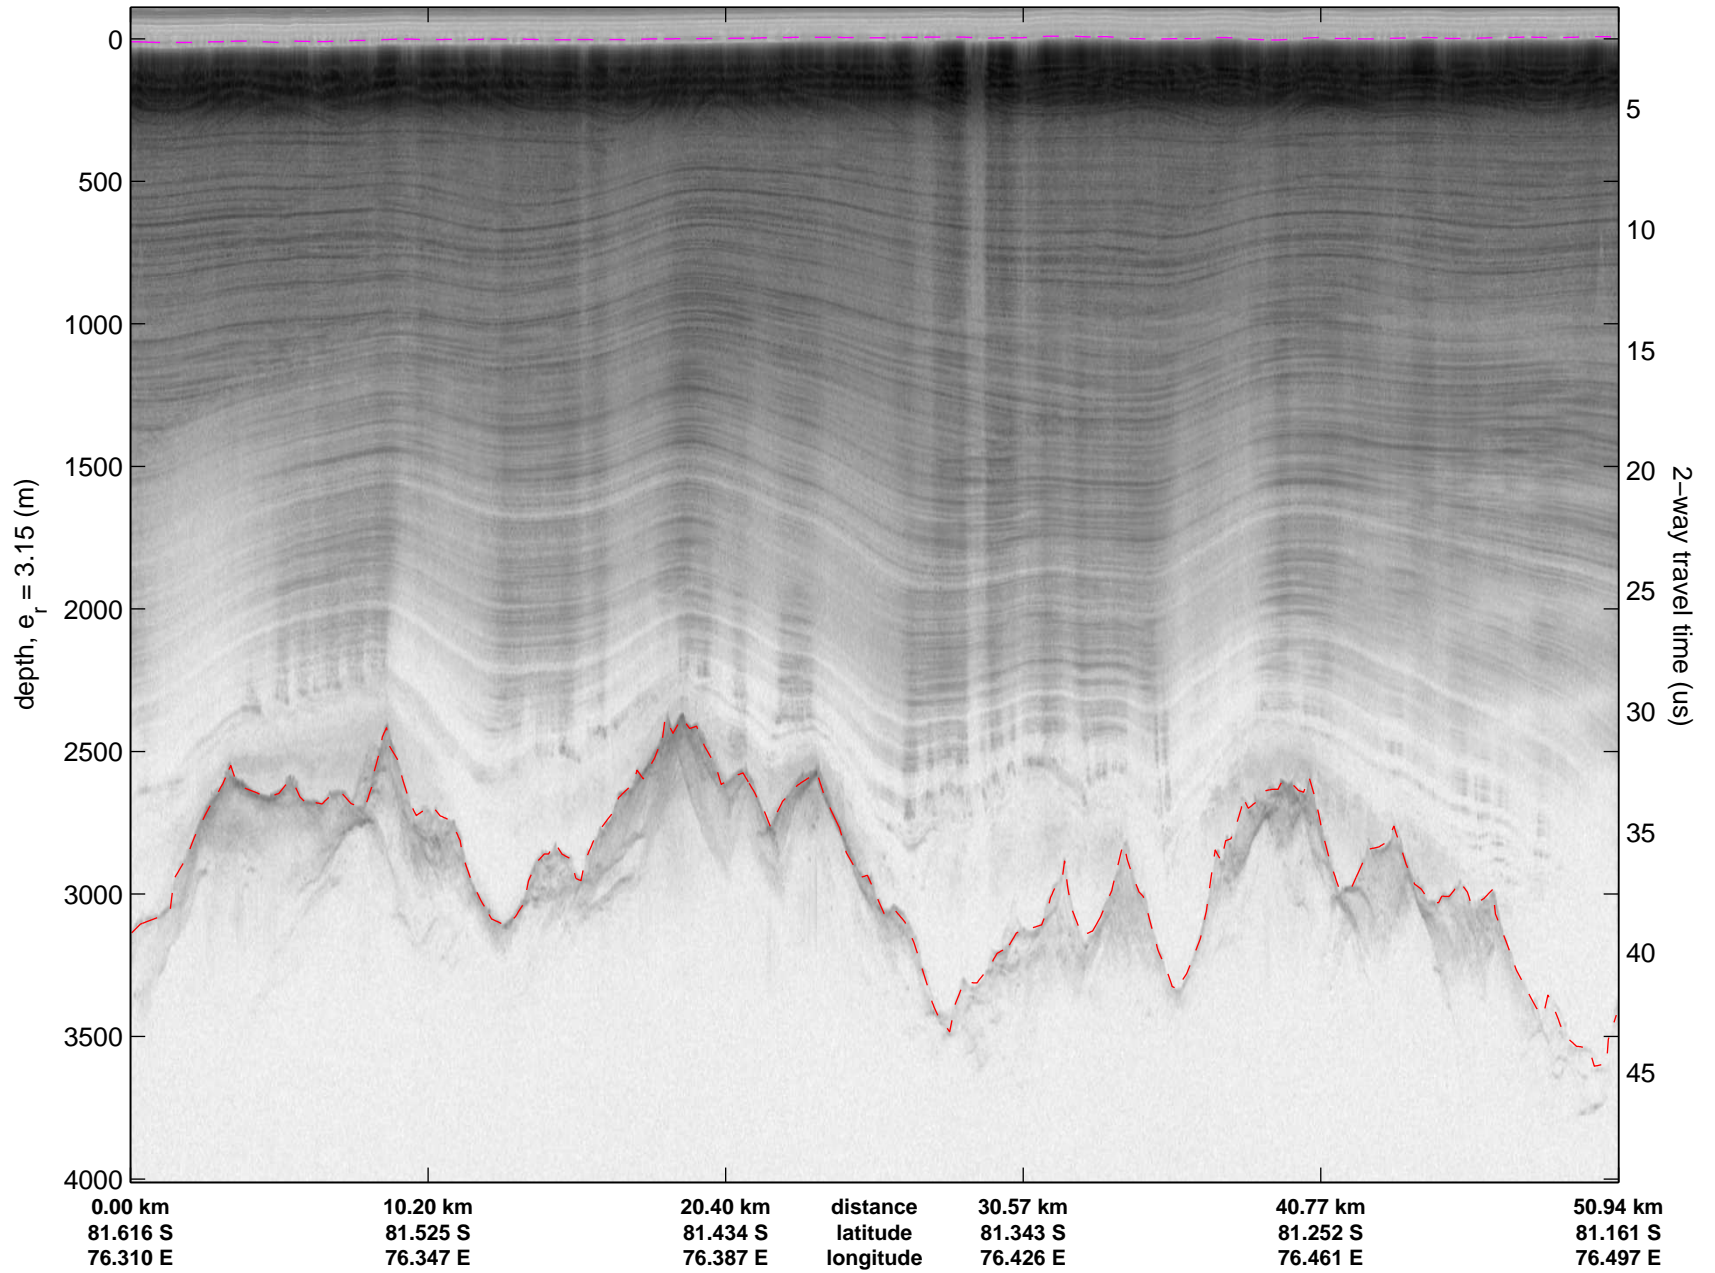

Data Frame ID: 20081225_04_008