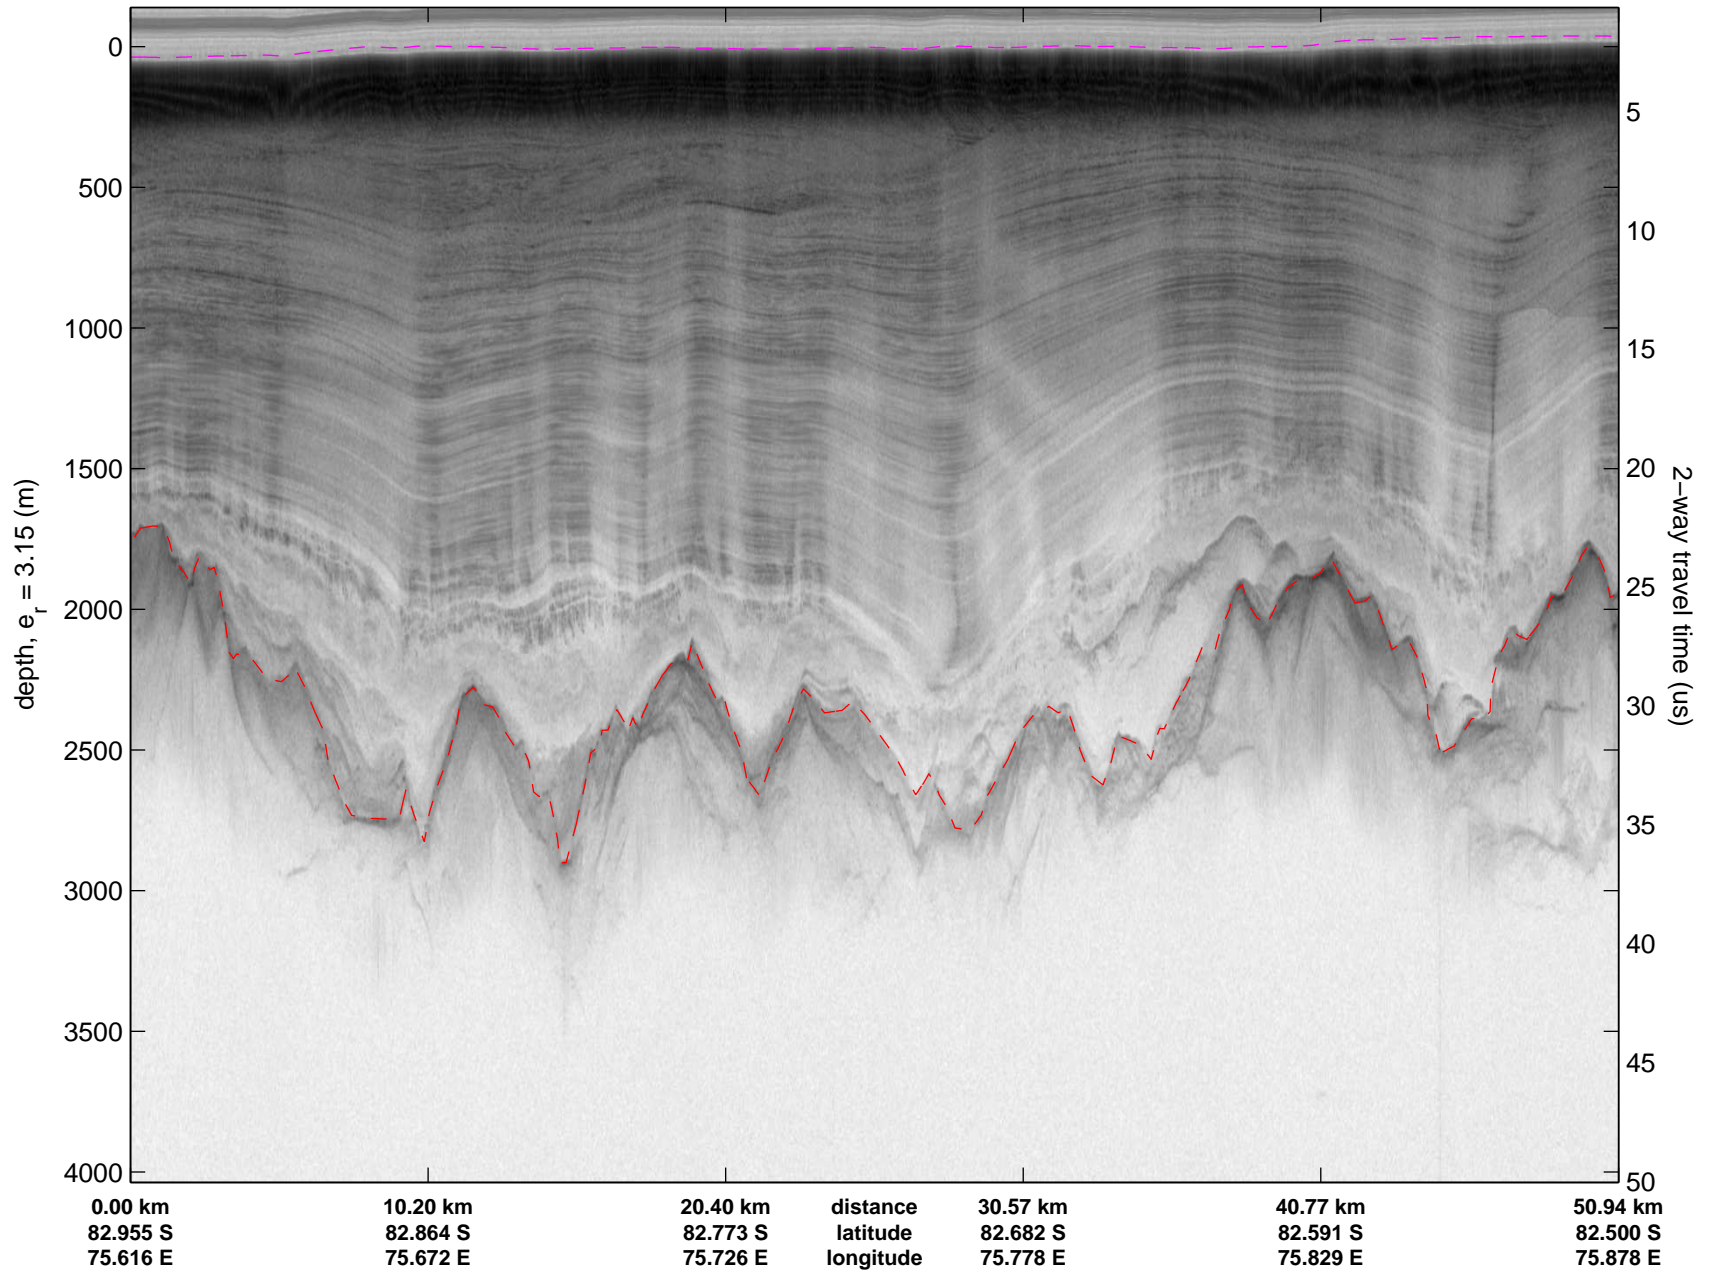

Data Frame ID: 20081225_04_004

0.00 km	10.20 km	20.40 km	distance	30.57 km	40.77 km	50.94 km
83.401 S	83.310 S	83.219 S	latitude	83.128 S	83.037 S	82.946 S
75.322 E	75.384 E	75.447 E	longitude	75.506 E	75.564 E	75.621 E

Data Frame ID: 20081225_04_005

Data Frame ID: 20081225_04_005

Data Frame ID: 20081225_04_006

0.00 km	10.20 km	20.40 km	distance	30.57 km	40.77 km	50.94 km
82.509 S	82.418 S	82.327 S	latitude	82.236 S	82.145 S	82.054 S
75.873 E	75.923 E	75.971 E	longitude	76.017 E	76.064 E	76.109 E