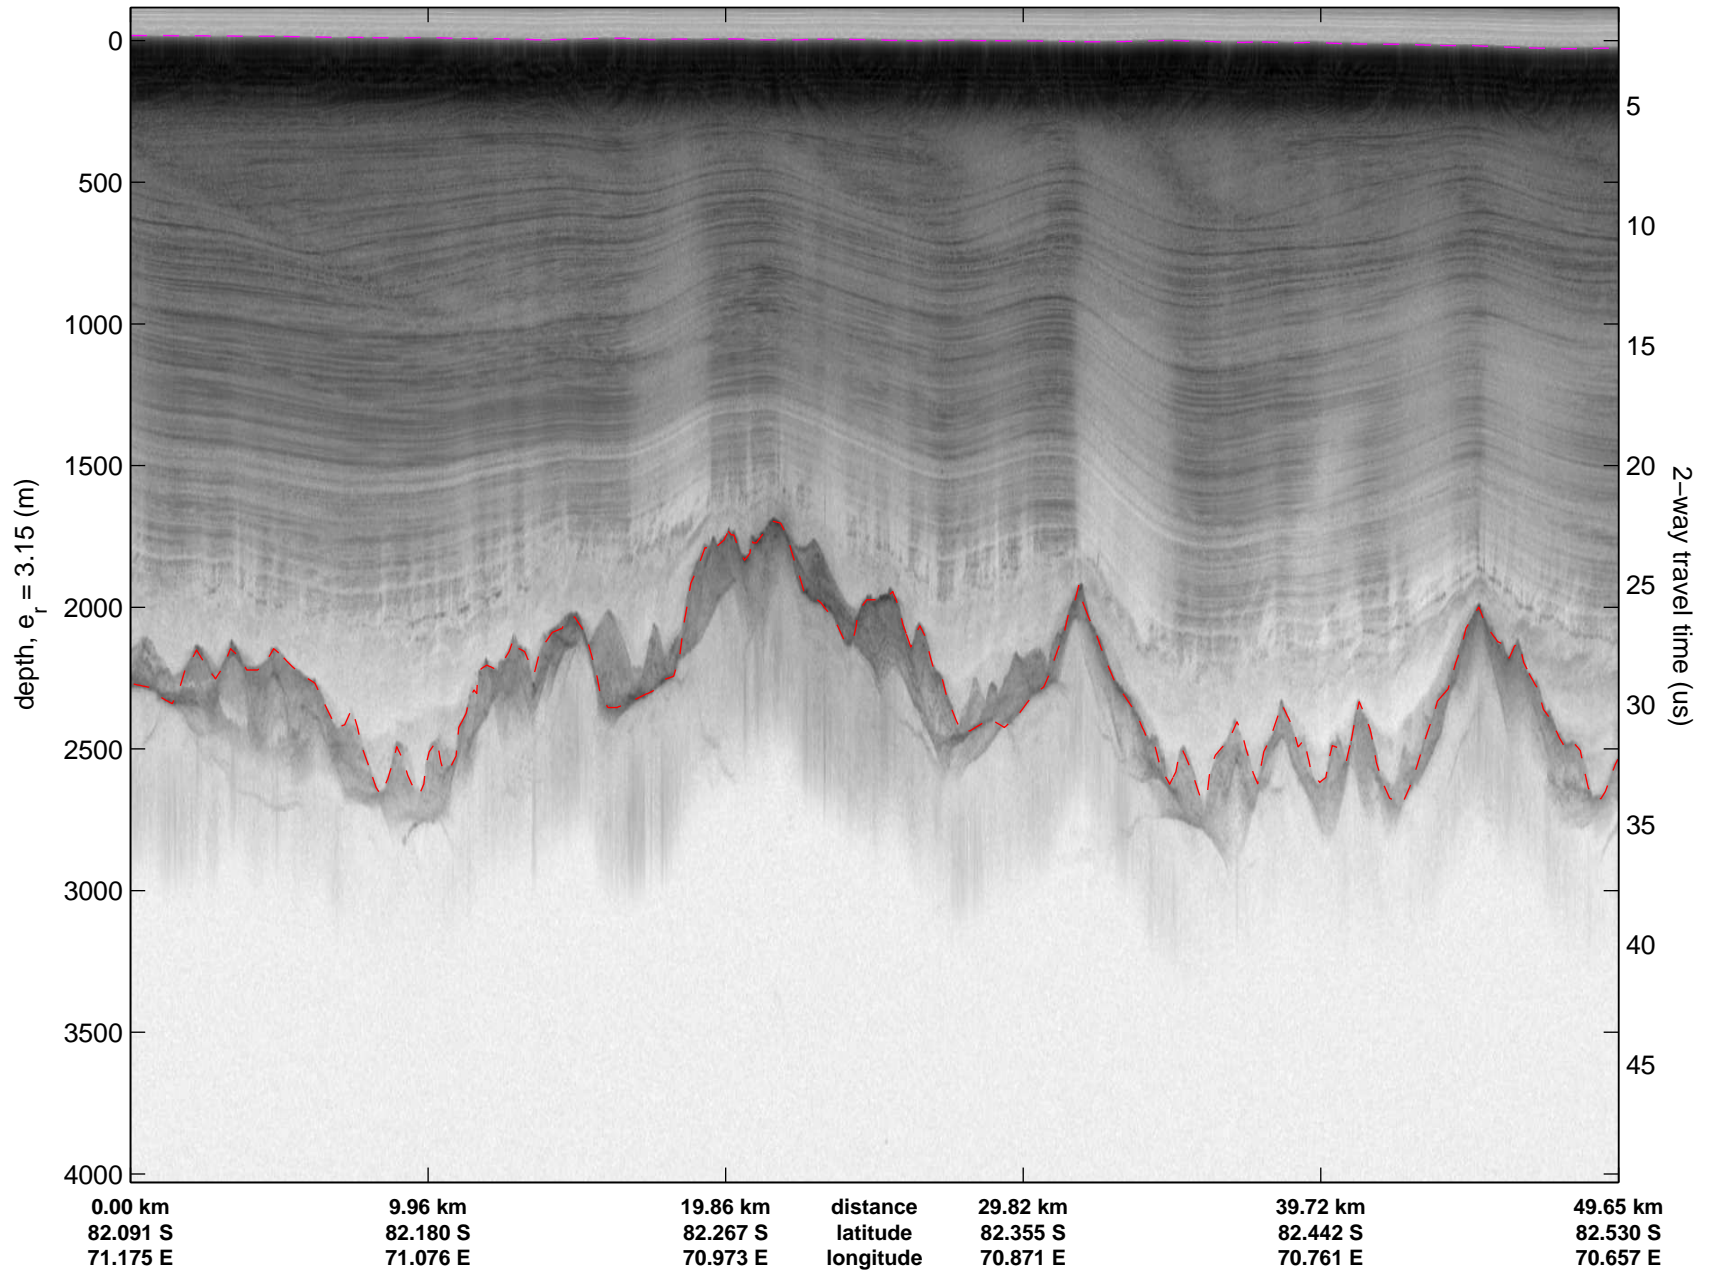

Data Frame ID: 20081225_02_020

Data Frame ID: 20081225_02_020

0.00 km	10.05 km	20.13 km	distance	30.18 km	40.23 km	50.25 km
81.224 S	81.313 S	81.402 S	latitude	81.491 S	81.580 S	81.669 S
72.040 E	71.961 E	71.879 E	longitude	71.793 E	71.706 E	71.619 E

Data Frame ID: 20081225_02_021

Data Frame ID: 20081225_02_021

0.00 km	9.93 km	19.86 km	distance	29.79 km	39.72 km	49.62 km
81.661 S	81.749 S	81.836 S	latitude	81.924 S	82.012 S	82.100 S
71.627 E	71.537 E	71.447 E	longitude	71.356 E	71.263 E	71.166 E

Data Frame ID: 20081225_02_022

0.00 km	9.96 km	19.86 km	distance	29.82 km	39.72 km	49.65 km
82.091 S	82.180 S	82.267 S	latitude	82.355 S	82.442 S	82.530 S
71.175 E	71.076 E	70.973 E	longitude	70.871 E	70.761 E	70.657 E

Data Frame ID: 20081225_02_022

Data Frame ID: 20081225_02_023

Data Frame ID: 20081225_02_023

Data Frame ID: 20081225_02_024

Data Frame ID: 20081225_02_024

Data Frame ID: 20081225_02_025

0.00 km	9.42 km	18.81 km	distance	28.23 km	37.62 km	47.01 km
83.372 S	83.455 S	83.537 S	latitude	83.620 S	83.703 S	83.785 S
69.474 E	69.341 E	69.206 E	longitude	69.065 E	68.921 E	68.775 E