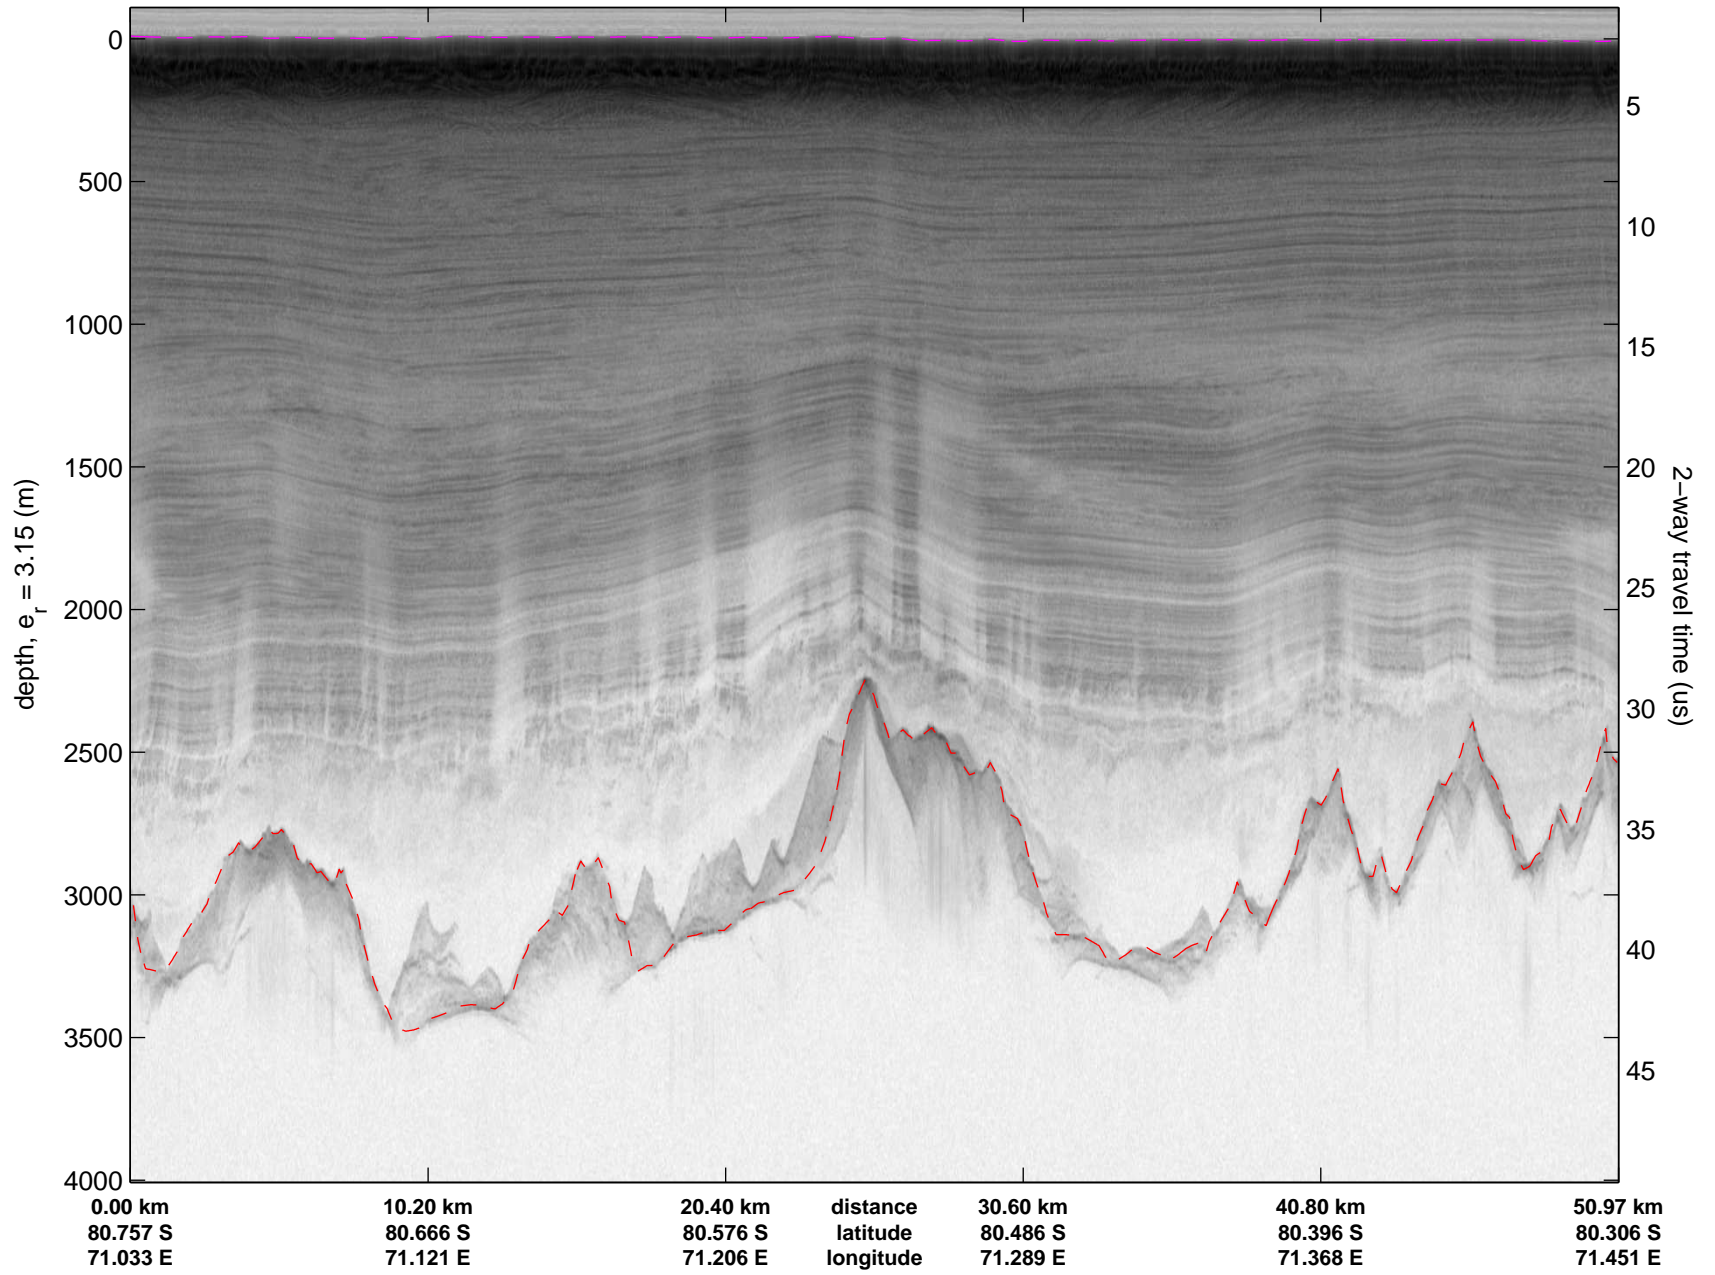

Data Frame ID: 20081225_02_009

Data Frame ID: 20081225_02_010

Data Frame ID: 20081225_02_010

Data Frame ID: 20081225_02_011

Data Frame ID: 20081225_02_011

Data Frame ID: 20081225_02_012

Data Frame ID: 20081225_02_012

Data Frame ID: 20081225_02_013

0.00 km	8.85 km	17.67 km	distance	26.49 km	35.31 km	44.13 km
80.314 S	80.235 S	80.157 S	latitude	80.079 S	80.001 S	79.923 S
71.444 E	71.512 E	71.578 E	longitude	71.644 E	71.709 E	71.772 E