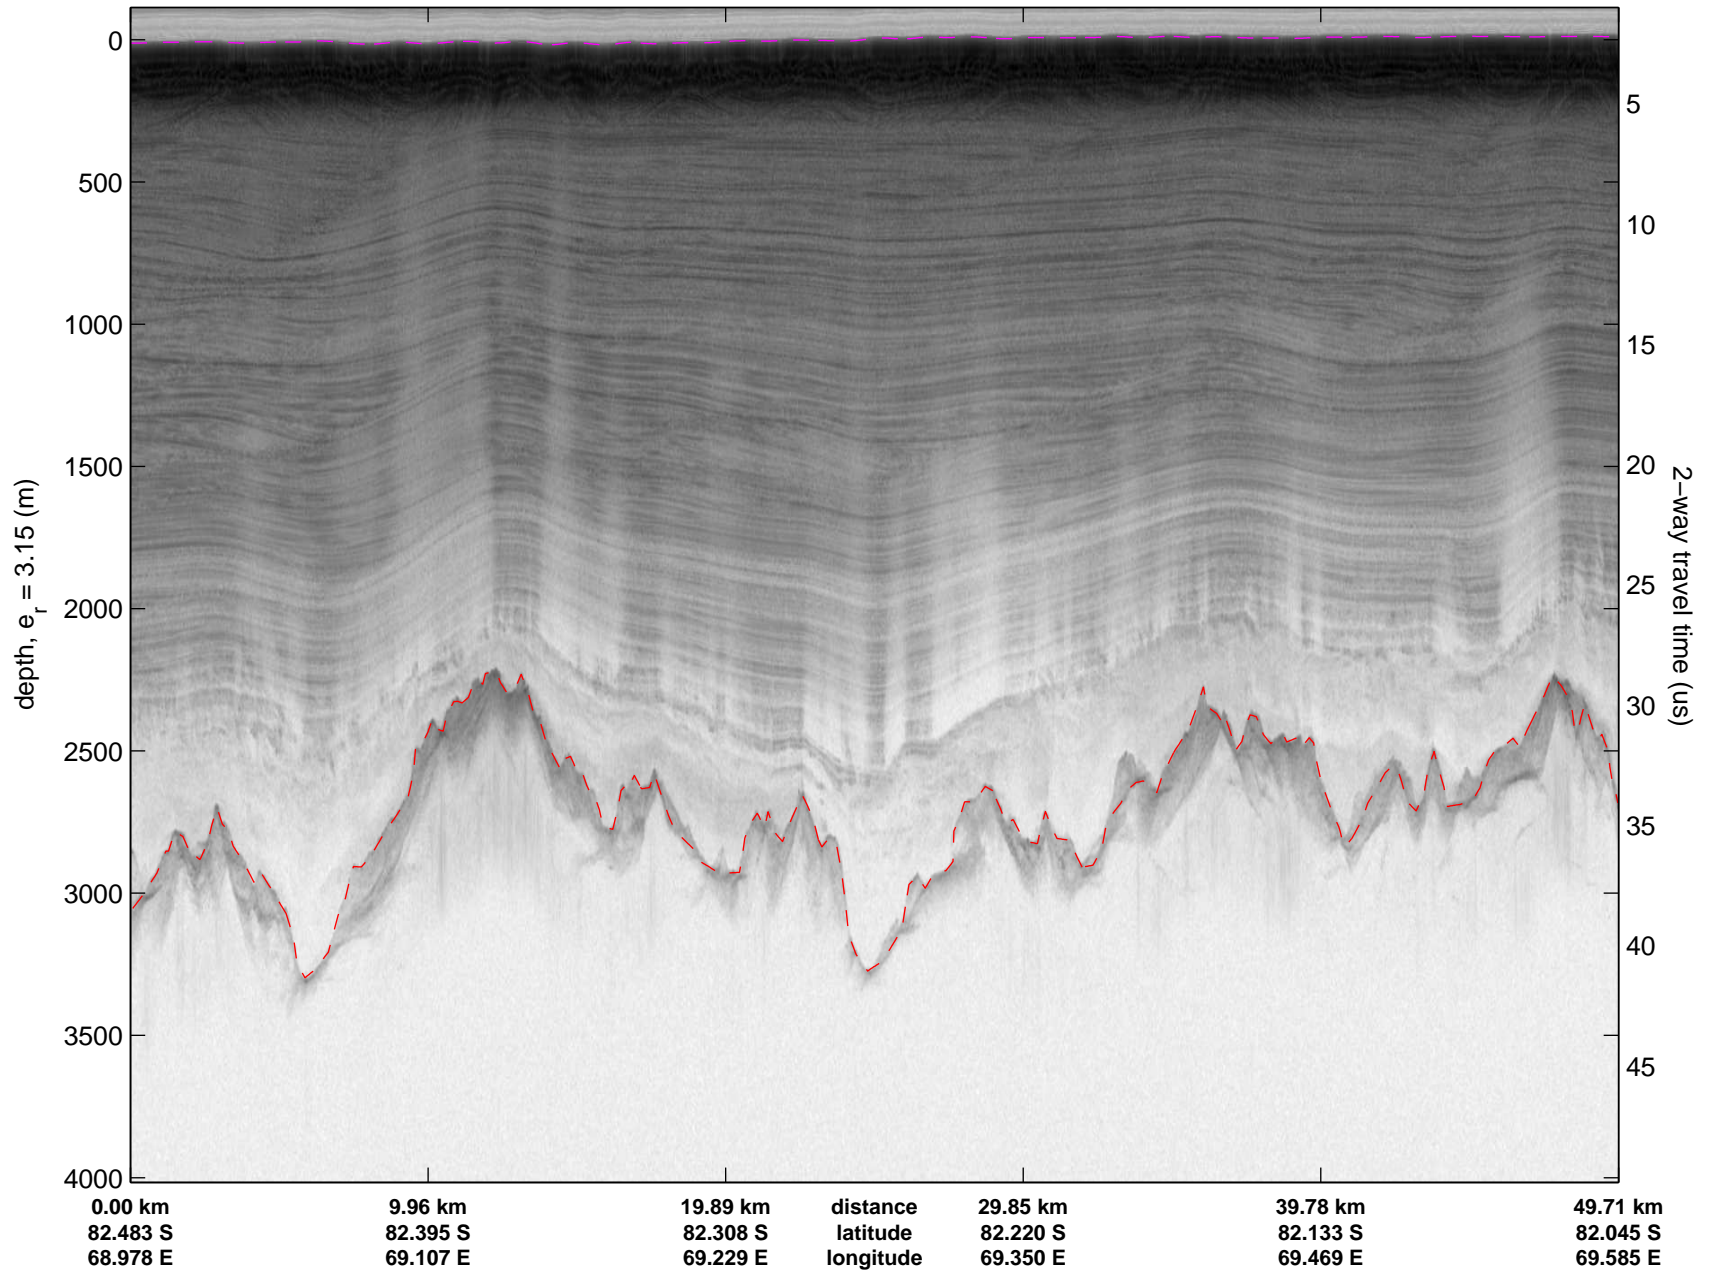

Data Frame ID: 20081225_02_006

Data Frame ID: 20081225_02_006

Data Frame ID: 20081225_02_007

0.00 km	9.42 km	18.81 km	distance	28.20 km	37.59 km	46.98 km
82.887 S	82.804 S	82.722 S	latitude	82.639 S	82.557 S	82.474 S
68.351 E	68.484 E	68.616 E	longitude	68.744 E	68.868 E	68.990 E

Data Frame ID: 20081225_02_007

0.00 km	9.42 km	18.81 km	distance	28.20 km	37.59 km	46.98 km
82.887 S	82.804 S	82.722 S	latitude	82.639 S	82.557 S	82.474 S
68.351 E	68.484 E	68.616 E	longitude	68.744 E	68.868 E	68.990 E

Data Frame ID: 20081225_02_008

Data Frame ID: 20081225_02_008

Data Frame ID: 20081225_02_009

0.00 km	10.05 km	20.10 km	distance	30.15 km	40.20 km	50.22 km
82.054 S	81.965 S	81.877 S	latitude	81.788 S	81.699 S	81.611 S
69.574 E	69.689 E	69.799 E	longitude	69.912 E	70.020 E	70.123 E