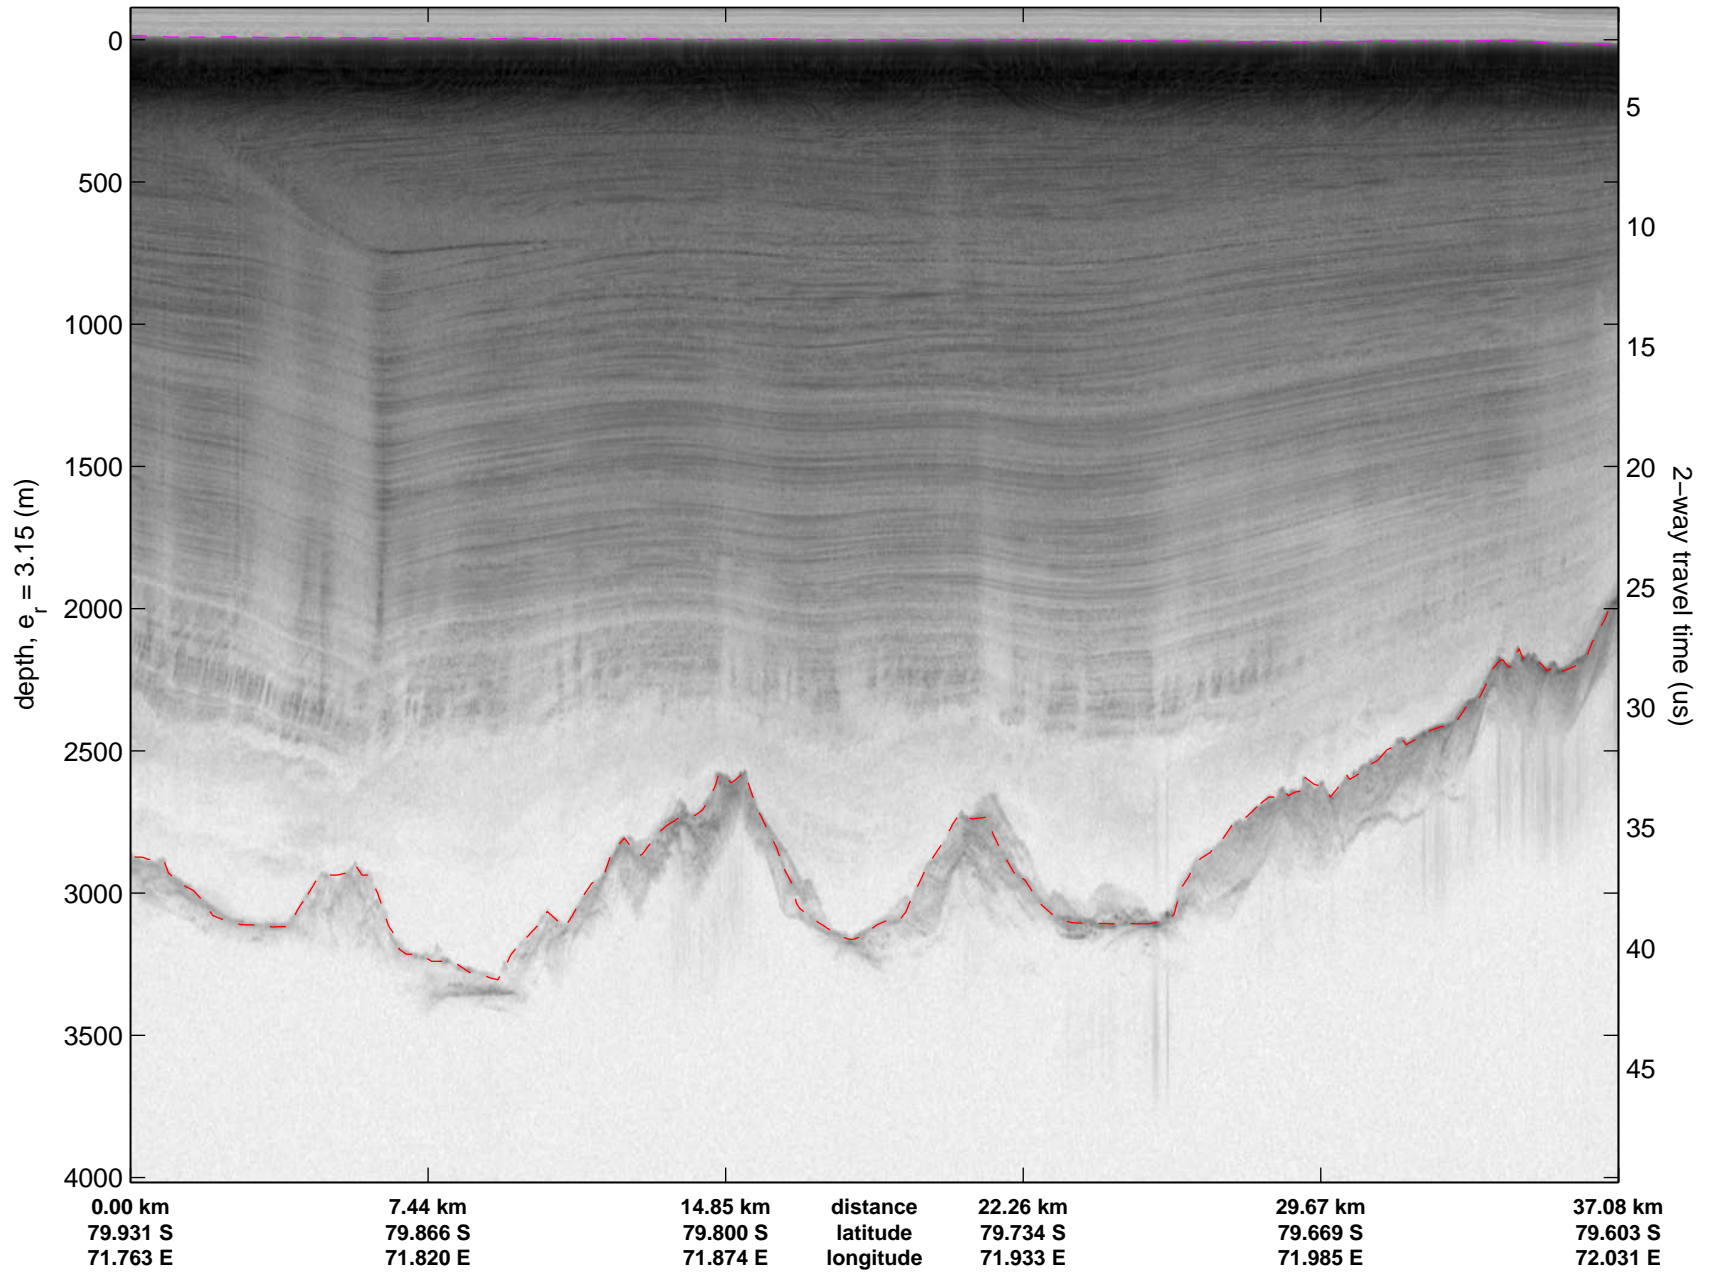

Data Frame ID: 20081225_02_013

Data Frame ID: 20081225_02_014

Data Frame ID: 20081225_02_014

Data Frame ID: 20081225_02_015

Data Frame ID: 20081225_02_015

Data Frame ID: 20081225_02_016

0.00 km	7.95 km	15.90 km	distance	23.82 km	31.77 km	39.69 km
79.619 S	79.687 S	79.758 S	latitude	79.828 S	79.899 S	79.969 S
73.219 E	73.224 E	73.176 E	longitude	73.131 E	73.080 E	73.034 E

Data Frame ID: 20081225_02_016

Data Frame ID: 20081225_02_017

Data Frame ID: 20081225_02_017

Data Frame ID: 20081225_02_018

Data Frame ID: 20081225_02_018

Data Frame ID: 20081225_02_019

0.00 km	10.05 km	20.07 km	distance	30.09 km	40.11 km	50.13 km
80.788 S	80.877 S	80.966 S	latitude	81.054 S	81.143 S	81.232 S
72.417 E	72.344 E	72.270 E	longitude	72.194 E	72.115 E	72.033 E