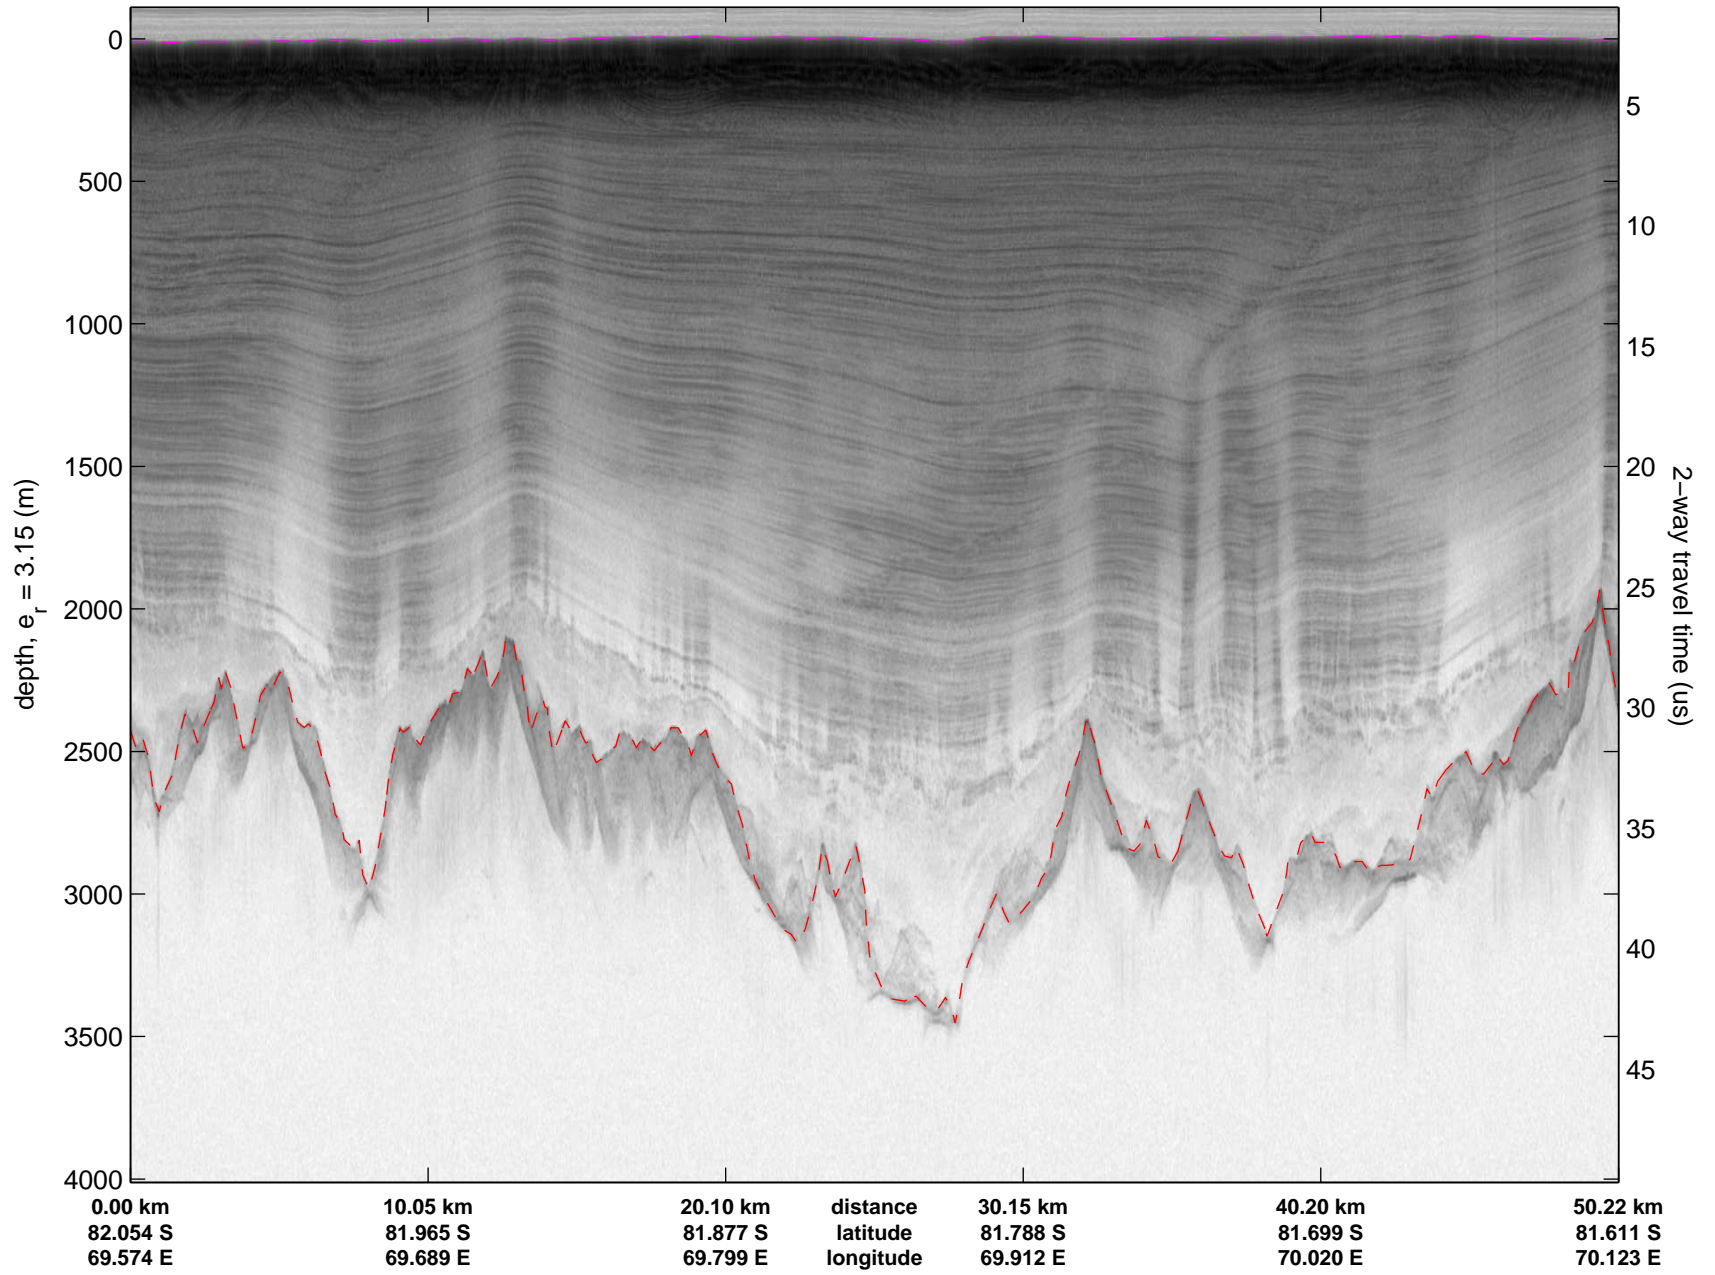

Data Frame ID: 20081225_02_008

Data Frame ID: 20081225_02_008

Data Frame ID: 20081225_02_009

0.00 km	10.05 km	20.10 km	distance	30.15 km	40.20 km	50.22 km
82.054 S	81.965 S	81.877 S	latitude	81.788 S	81.699 S	81.611 S
69.574 E	69.689 E	69.799 E	longitude	69.912 E	70.020 E	70.123 E

Data Frame ID: 20081225_02_009

Data Frame ID: 20081225_02_010

Data Frame ID: 20081225_02_010

Data Frame ID: 20081225_02_011

Data Frame ID: 20081225_02_011

Data Frame ID: 20081225_02_012

Data Frame ID: 20081225_02_012