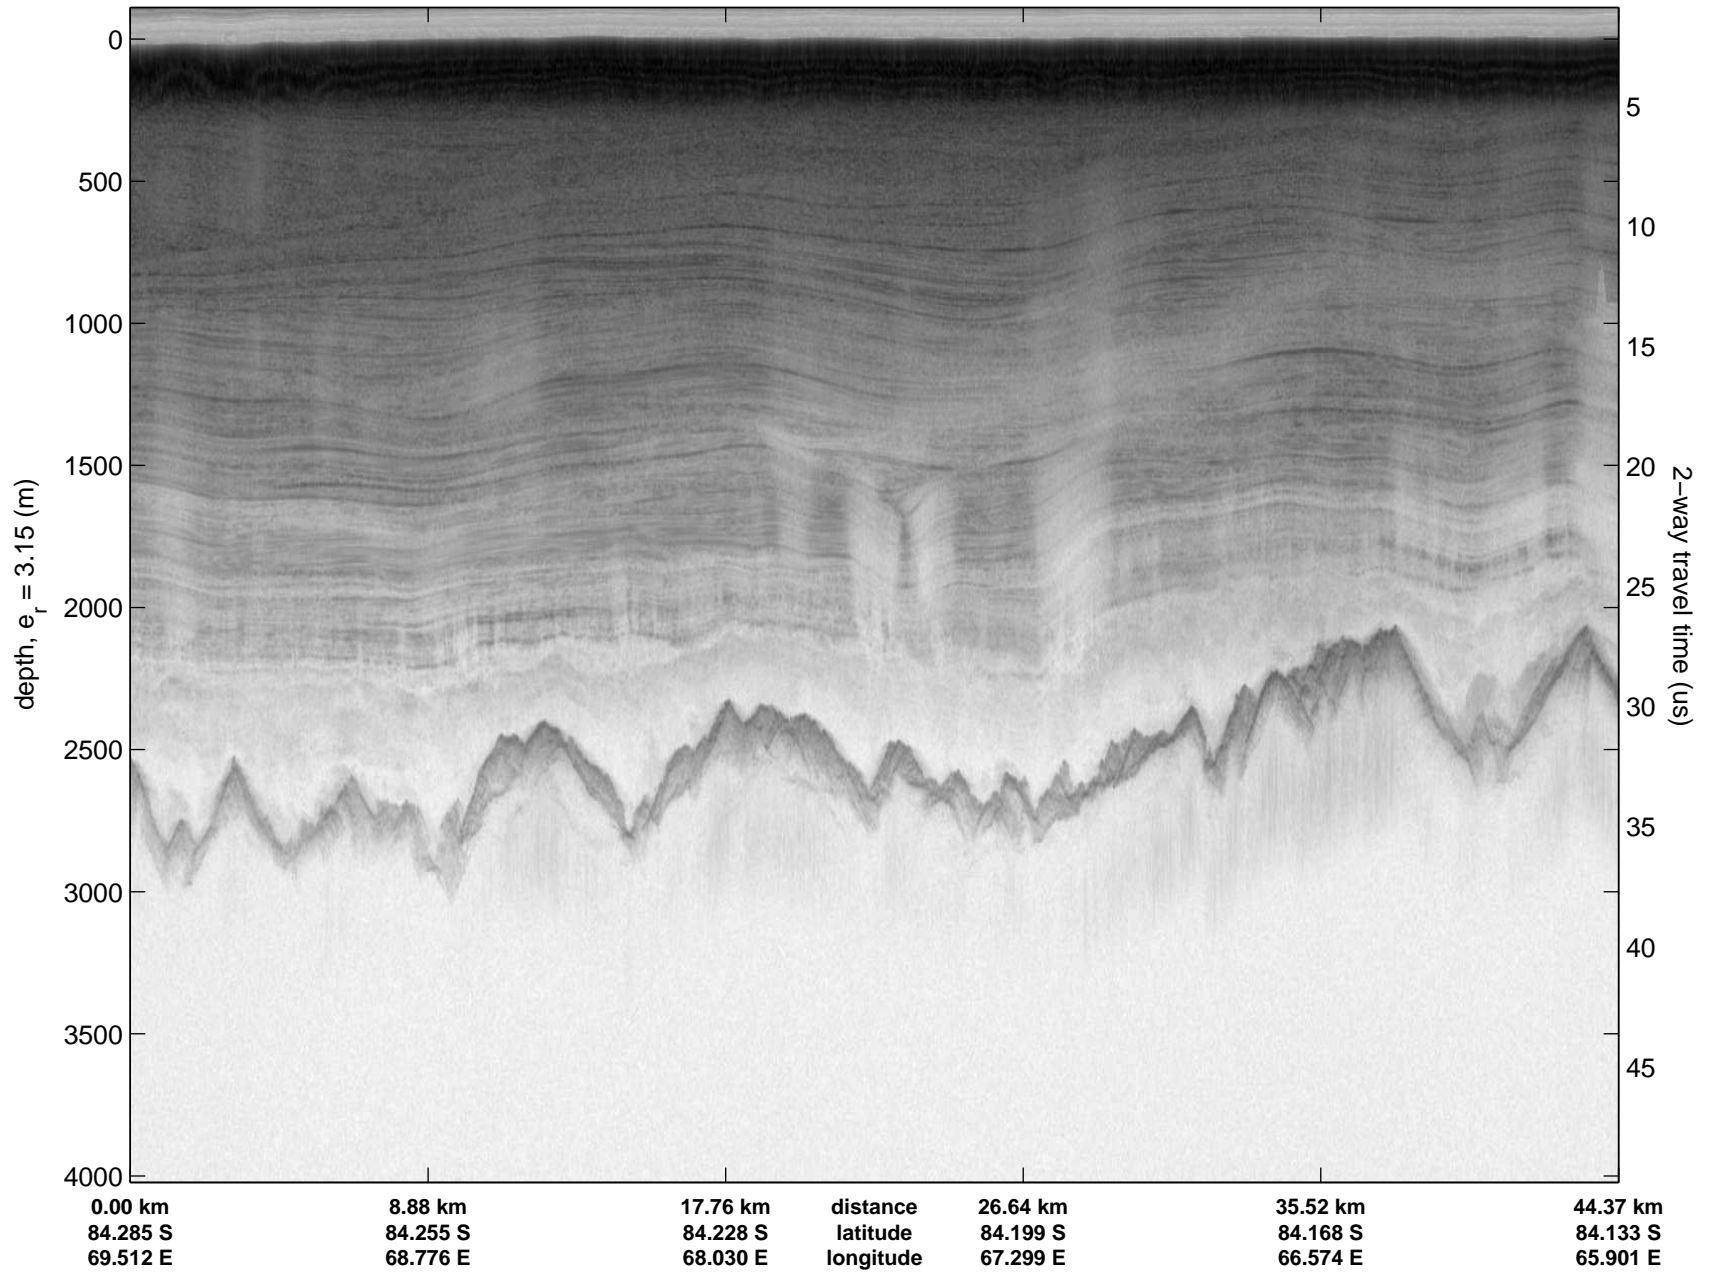

Data Frame ID: 20081225_02_002

0.00 km	8.76 km	17.52 km	distance	26.28 km	35.04 km	43.77 km
84.412 S	84.390 S	84.368 S	latitude	84.334 S	84.307 S	84.282 S
73.175 E	72.405 E	71.638 E	longitude	70.922 E	70.177 E	69.434 E

Data Frame ID: 20081225_02_003

Data Frame ID: 20081225_02_003

0.00 km	8.88 km	17.76 km	distance	26.64 km	35.52 km	44.37 km
84.285 S	84.255 S	84.228 S	latitude	84.199 S	84.168 S	84.133 S
69.512 E	68.776 E	68.030 E	longitude	67.299 E	66.574 E	65.901 E