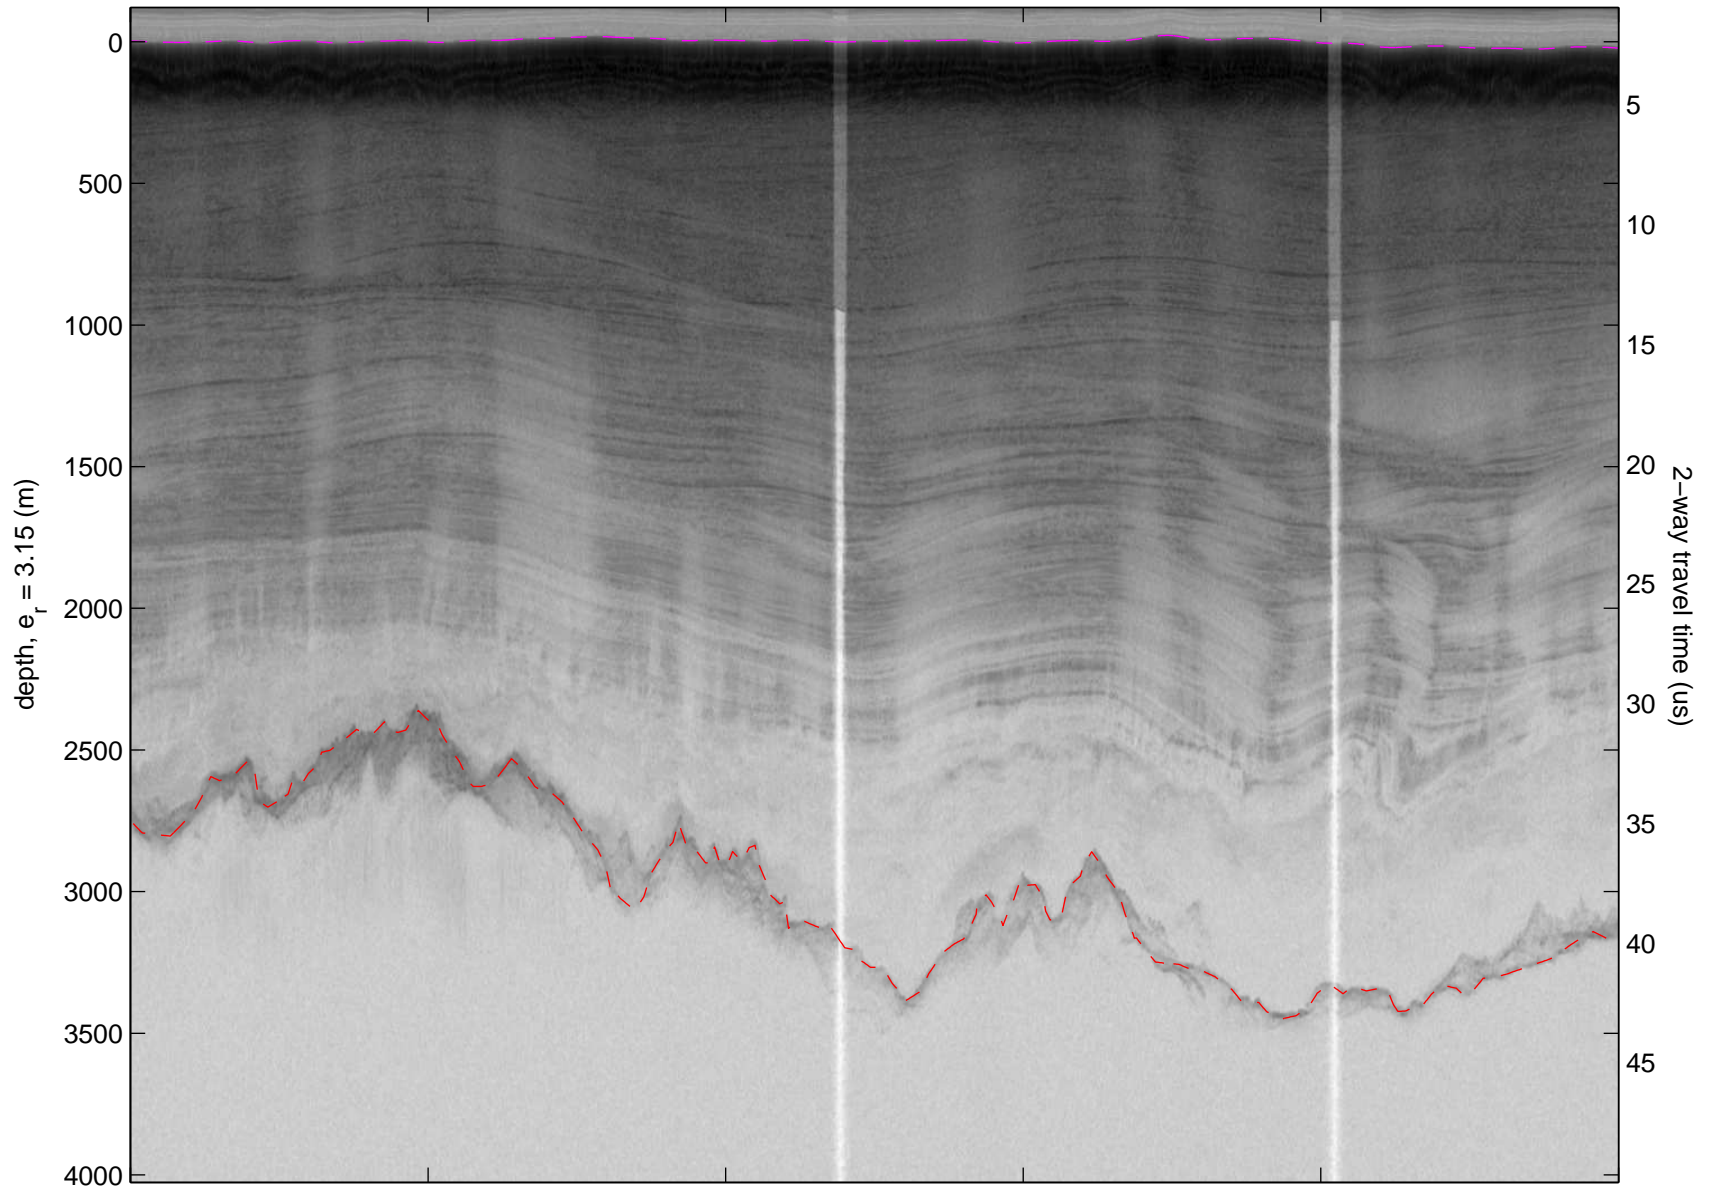

Data Frame ID: 20081225_02_027

Data Frame ID: 20081225_02_028

Data Frame ID: 20081225_02_028

0.00 km	7.95 km	15.90 km	distance	23.85 km	31.80 km	39.75 km
84.304 S	84.333 S	84.347 S	latitude	84.369 S	84.388 S	84.412 S
70.817 E	71.471 E	72.177 E	longitude	72.865 E	73.564 E	74.251 E

Data Frame ID: 20081225_02_029

Data Frame ID: 20081225_02_029

Data Frame ID: 20081225_02_030

Data Frame ID: 20081225_02_030