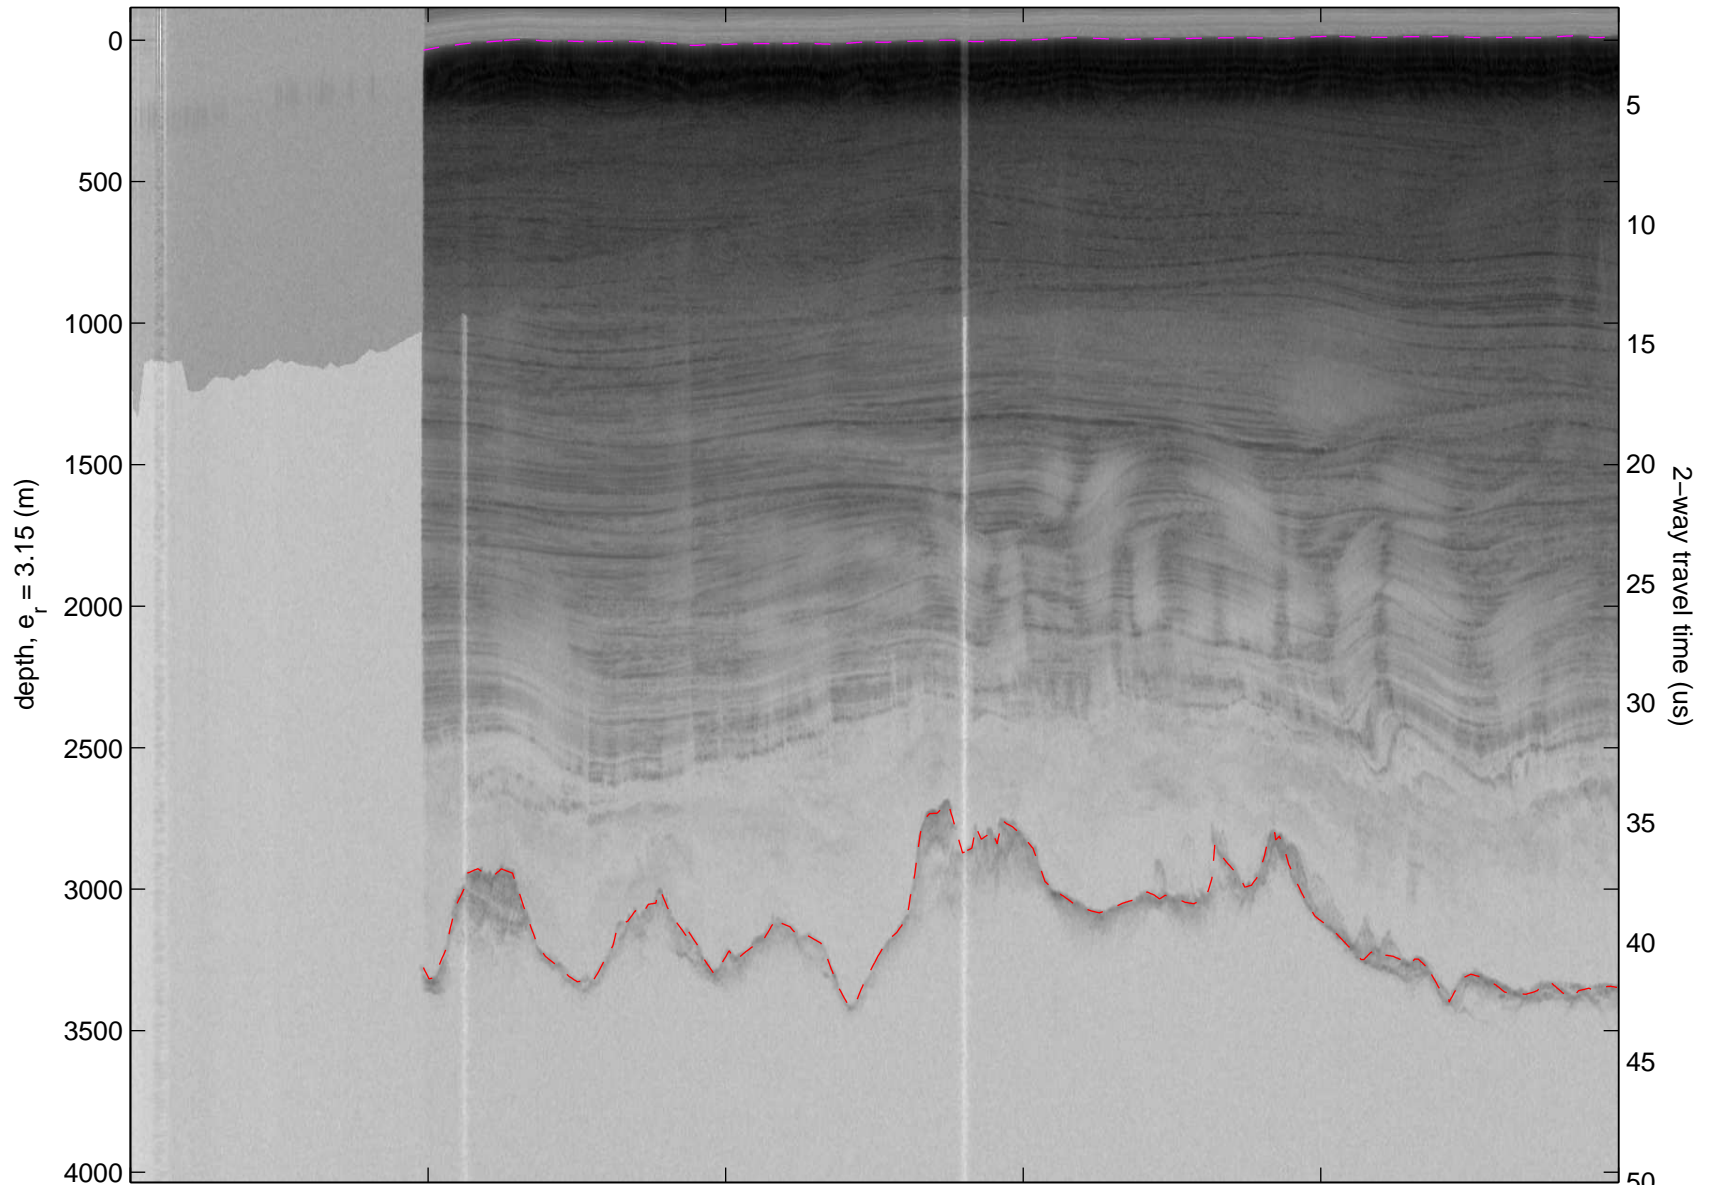

Data Frame ID: 20081225_02_001

0.00 km	9.54 km	19.05 km	distance	28.56 km	38.07 km	47.58 km
84.496 S	84.485 S	84.466 S	latitude	84.446 S	84.425 S	84.410 S
77.241 E	76.518 E	75.658 E	longitude	74.802 E	73.953 E	73.092 E