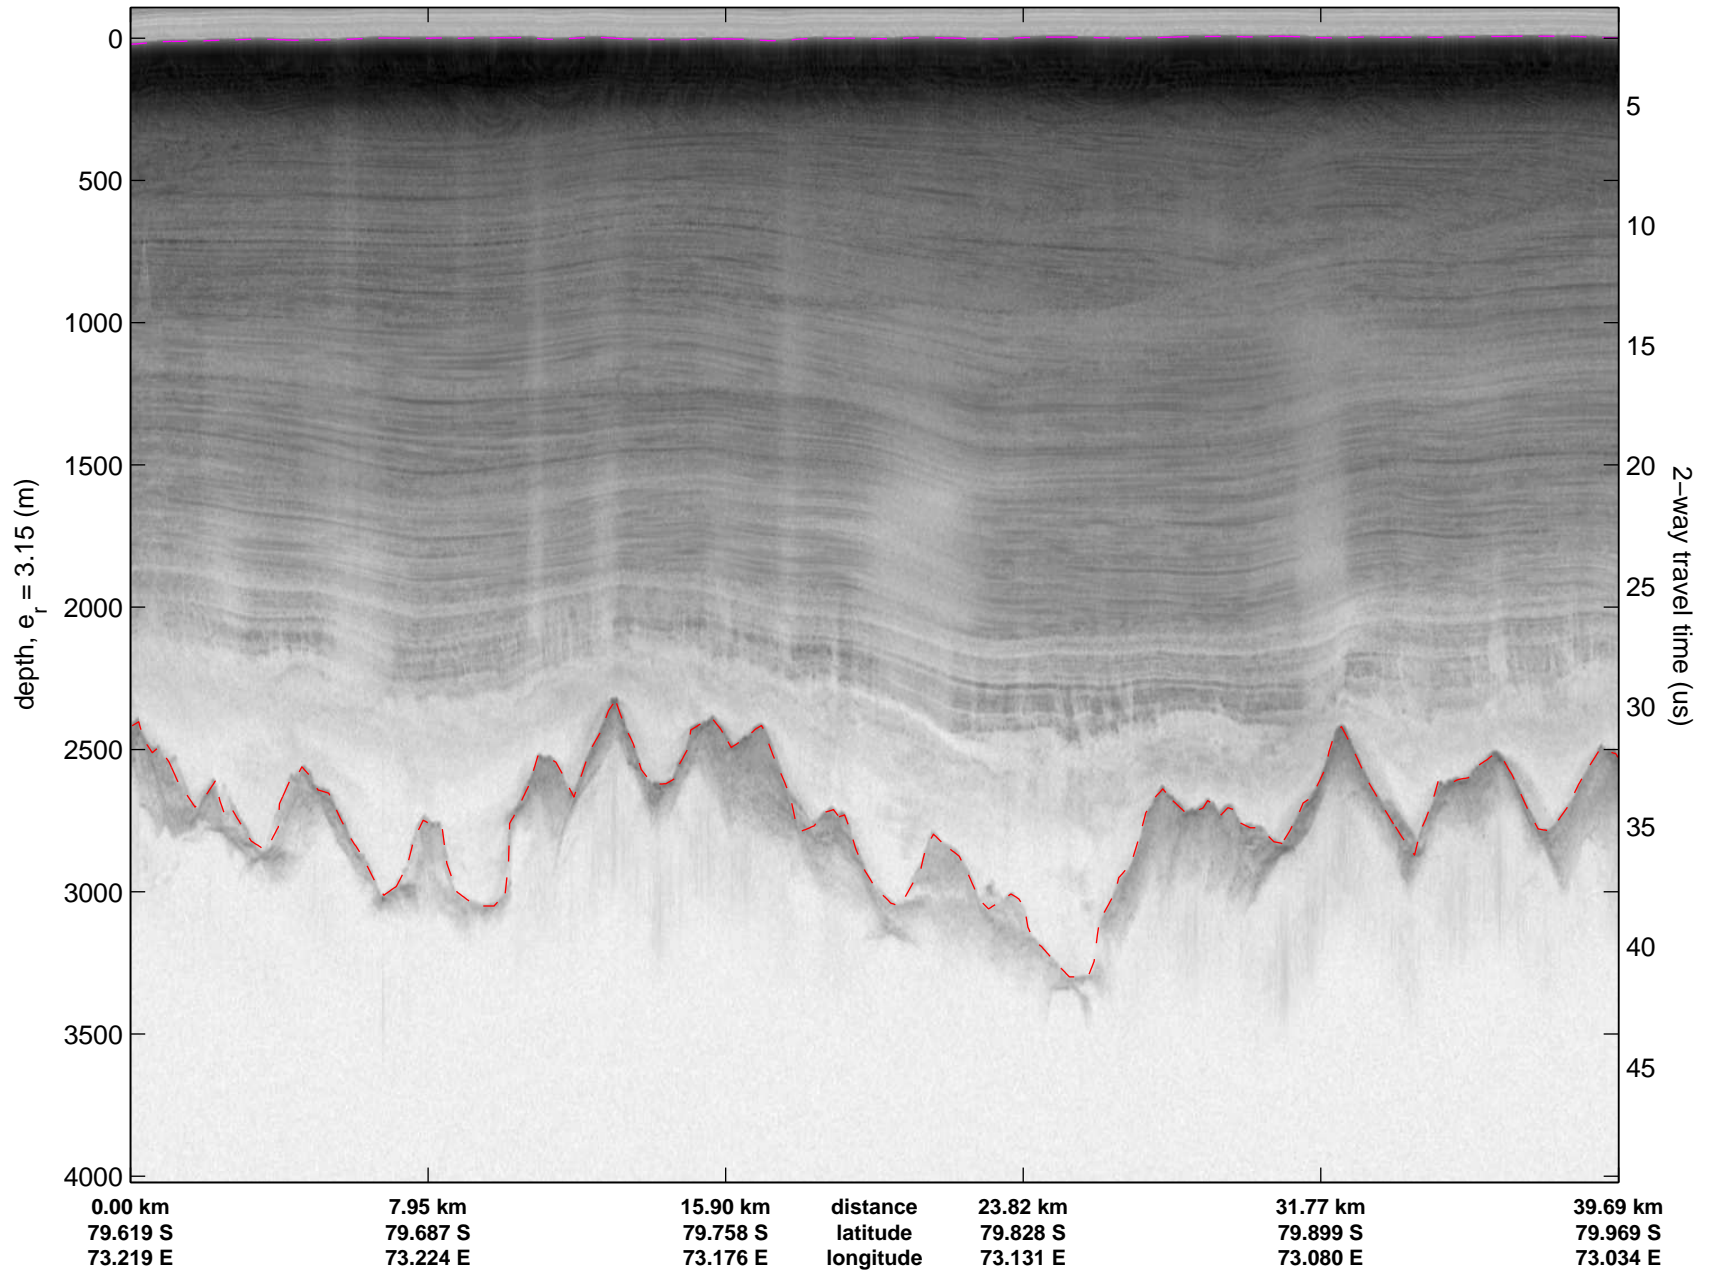

Data Frame ID: 20081225_02_013

Data Frame ID: 20081225_02_014

Data Frame ID: 20081225_02_014

Data Frame ID: 20081225_02_015

Data Frame ID: 20081225_02_015

Data Frame ID: 20081225_02_016

0.00 km	7.95 km	15.90 km	distance	23.82 km	31.77 km	39.69 km
79.619 S	79.687 S	79.758 S	latitude	79.828 S	79.899 S	79.969 S
73.219 E	73.224 E	73.176 E	longitude	73.131 E	73.080 E	73.034 E

Data Frame ID: 20081225_02_016

Data Frame ID: 20081225_02_017

Data Frame ID: 20081225_02_017

Data Frame ID: 20081225_02_018

Data Frame ID: 20081225_02_018

Data Frame ID: 20081225_02_019

0.00 km	10.05 km	20.07 km	distance	30.09 km	40.11 km	50.13 km
80.788 S	80.877 S	80.966 S	latitude	81.054 S	81.143 S	81.232 S
72.417 E	72.344 E	72.270 E	longitude	72.194 E	72.115 E	72.033 E