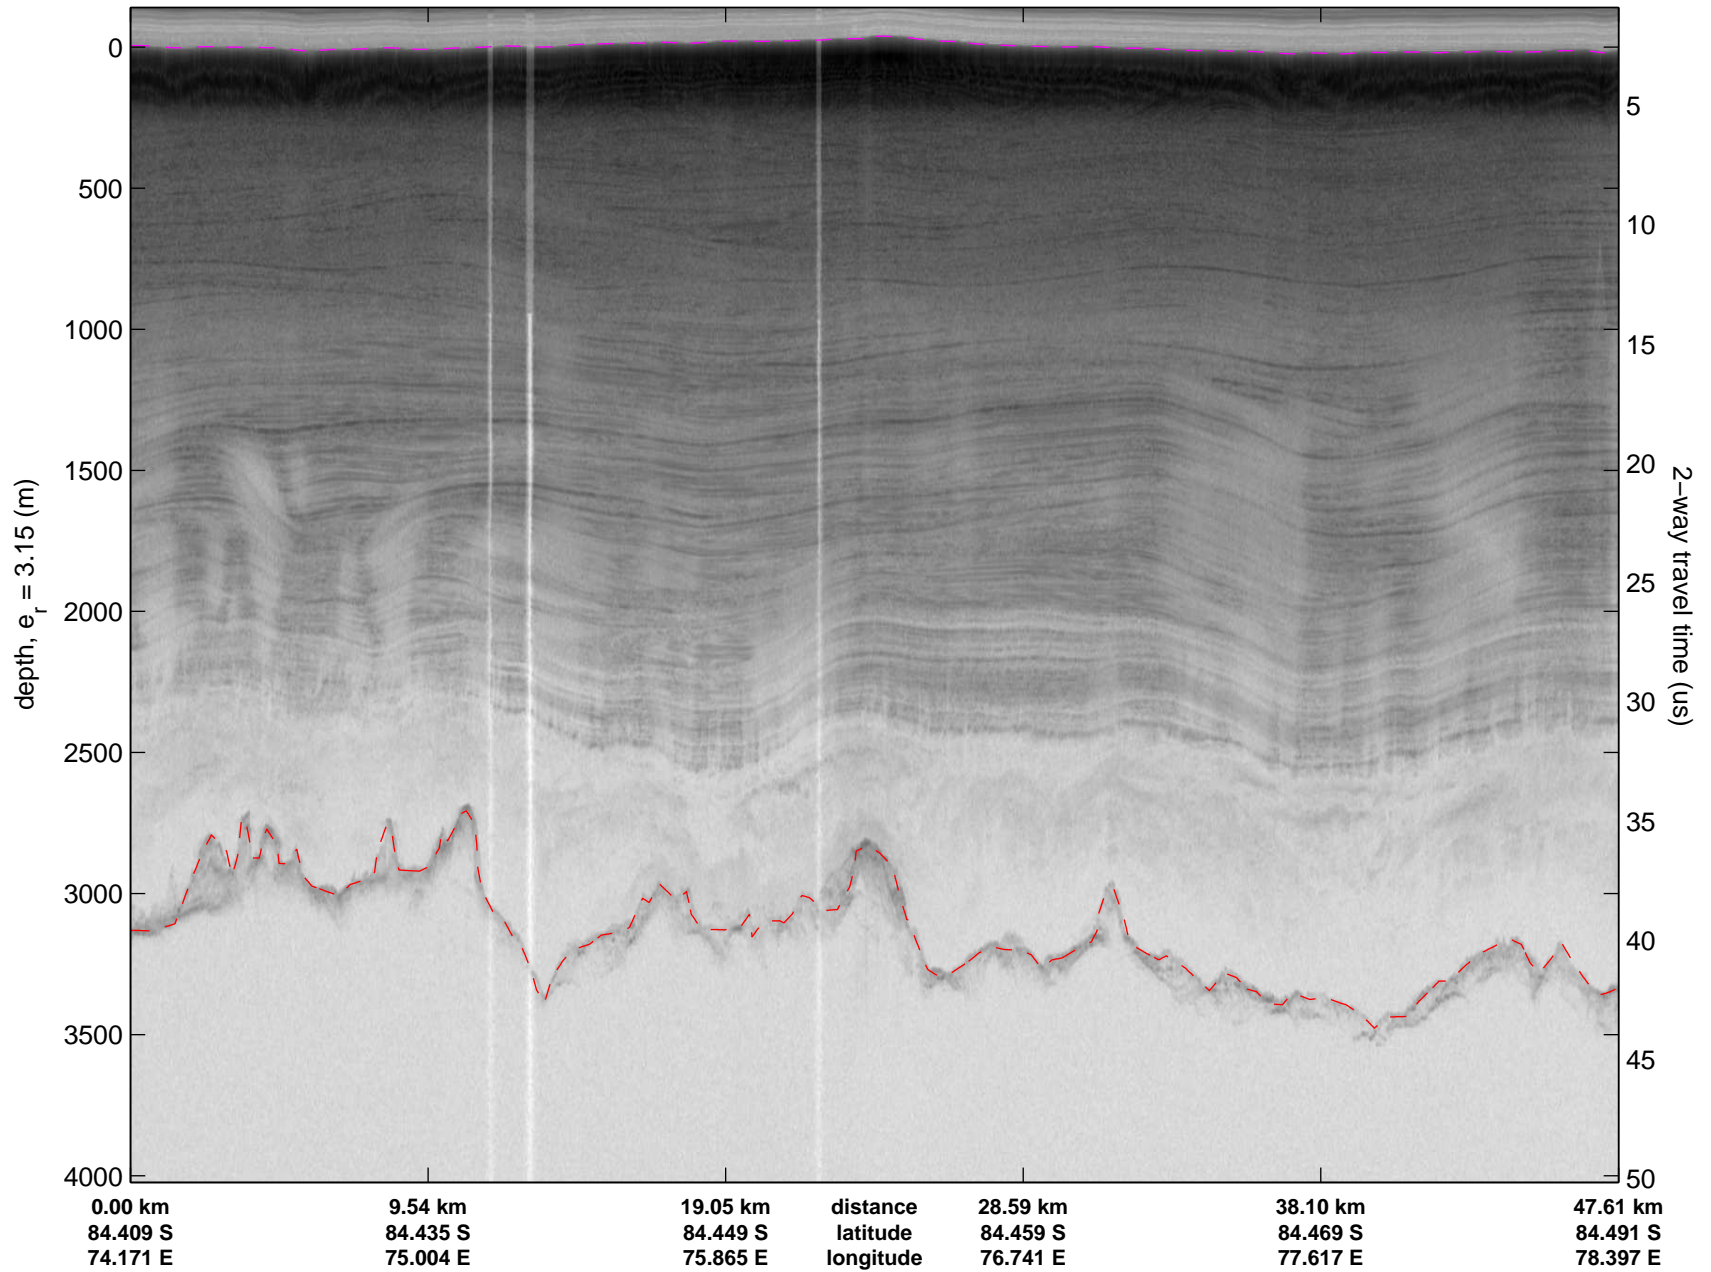

Data Frame ID: 20081225_02_025

Data Frame ID: 20081225_02_026

Data Frame ID: 20081225_02_026

Data Frame ID: 20081225_02_027

0.00 km	7.05 km	14.10 km	distance	21.12 km	28.17 km	35.19 km
84.195 S	84.226 S	84.248 S	latitude	84.265 S	84.286 S	84.308 S
68.008 E	68.511 E	69.100 E	longitude	69.704 E	70.300 E	70.892 E

Data Frame ID: 20081225_02_027

Data Frame ID: 20081225_02_028

Data Frame ID: 20081225_02_028

0.00 km	7.95 km	15.90 km	distance	23.85 km	31.80 km	39.75 km
84.304 S	84.333 S	84.347 S	latitude	84.369 S	84.388 S	84.412 S
70.817 E	71.471 E	72.177 E	longitude	72.865 E	73.564 E	74.251 E

Data Frame ID: 20081225_02_029

Data Frame ID: 20081225_02_029

Data Frame ID: 20081225_02_030

Data Frame ID: 20081225_02_030