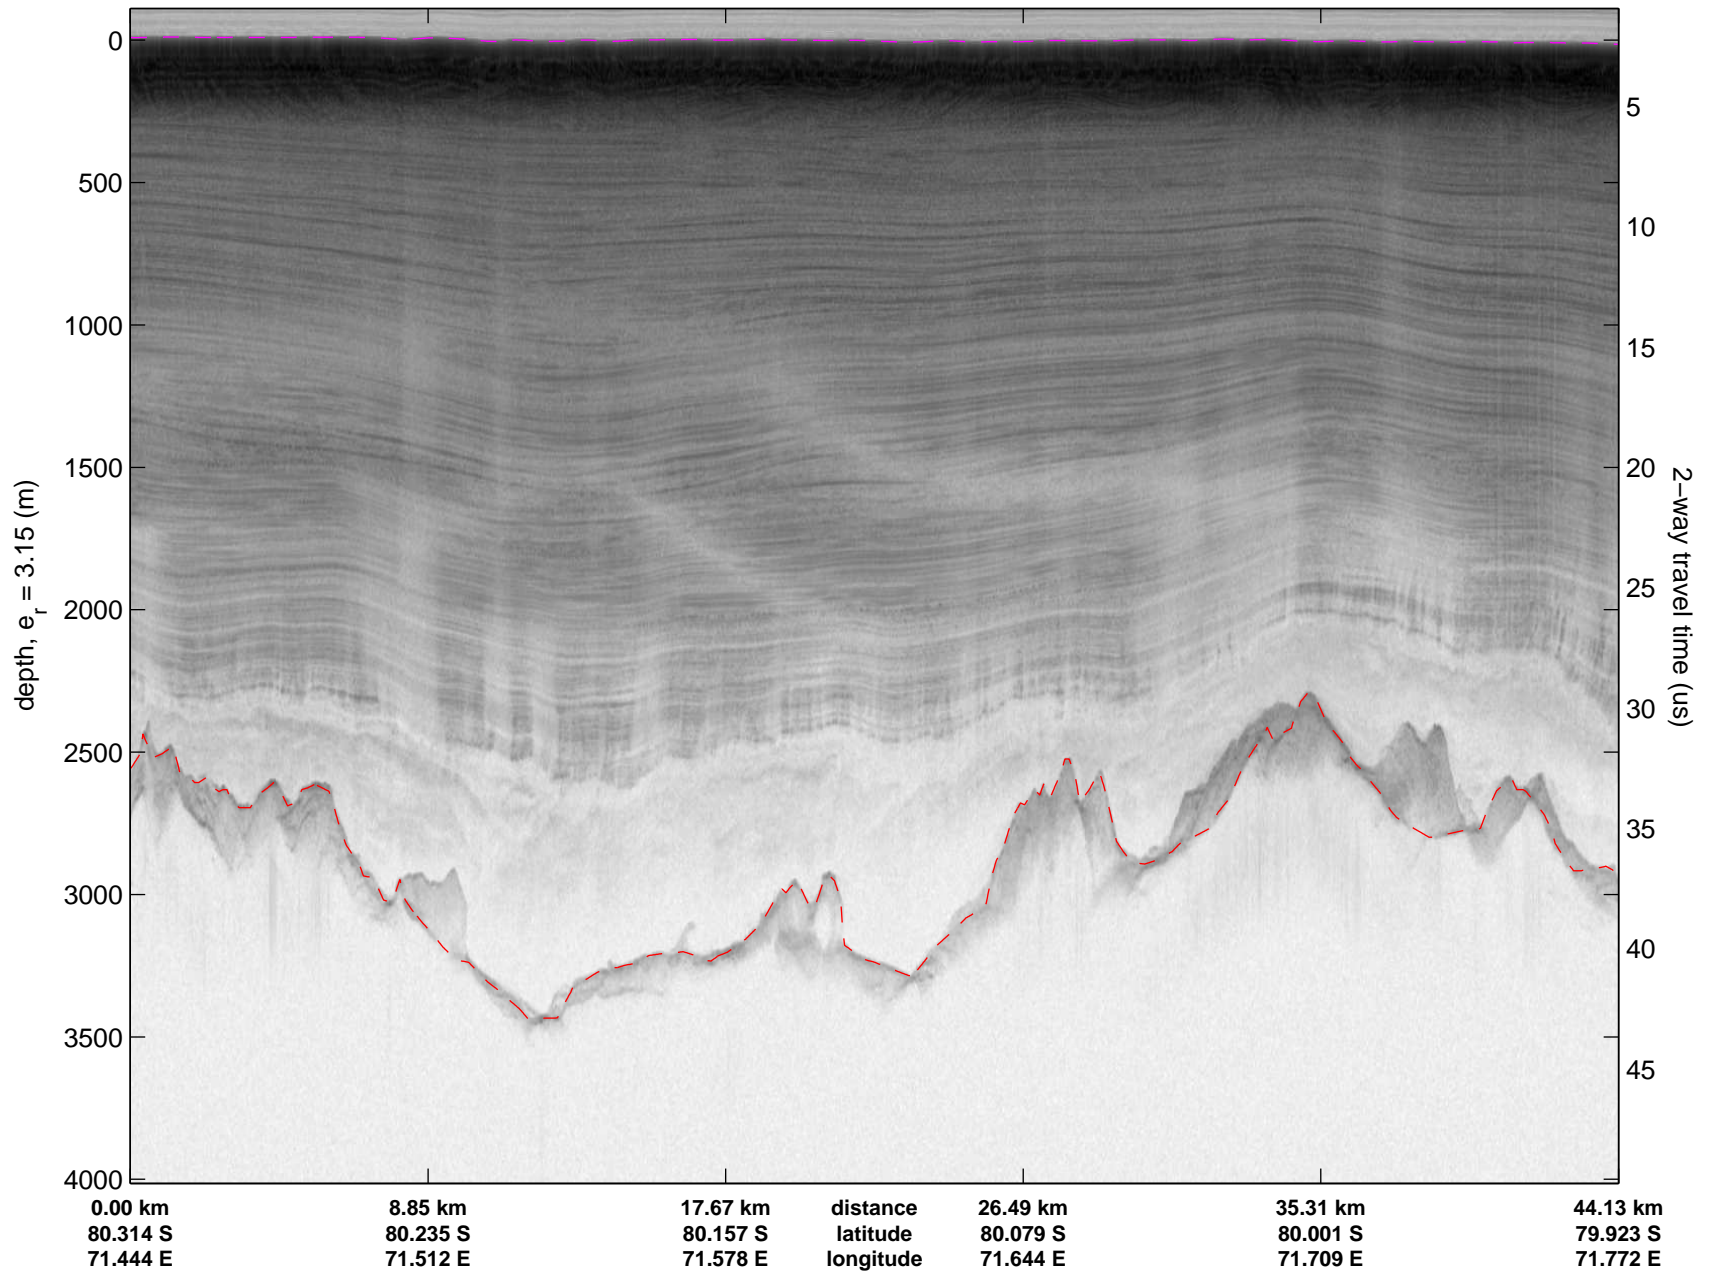

Data Frame ID: 20081225_02_013