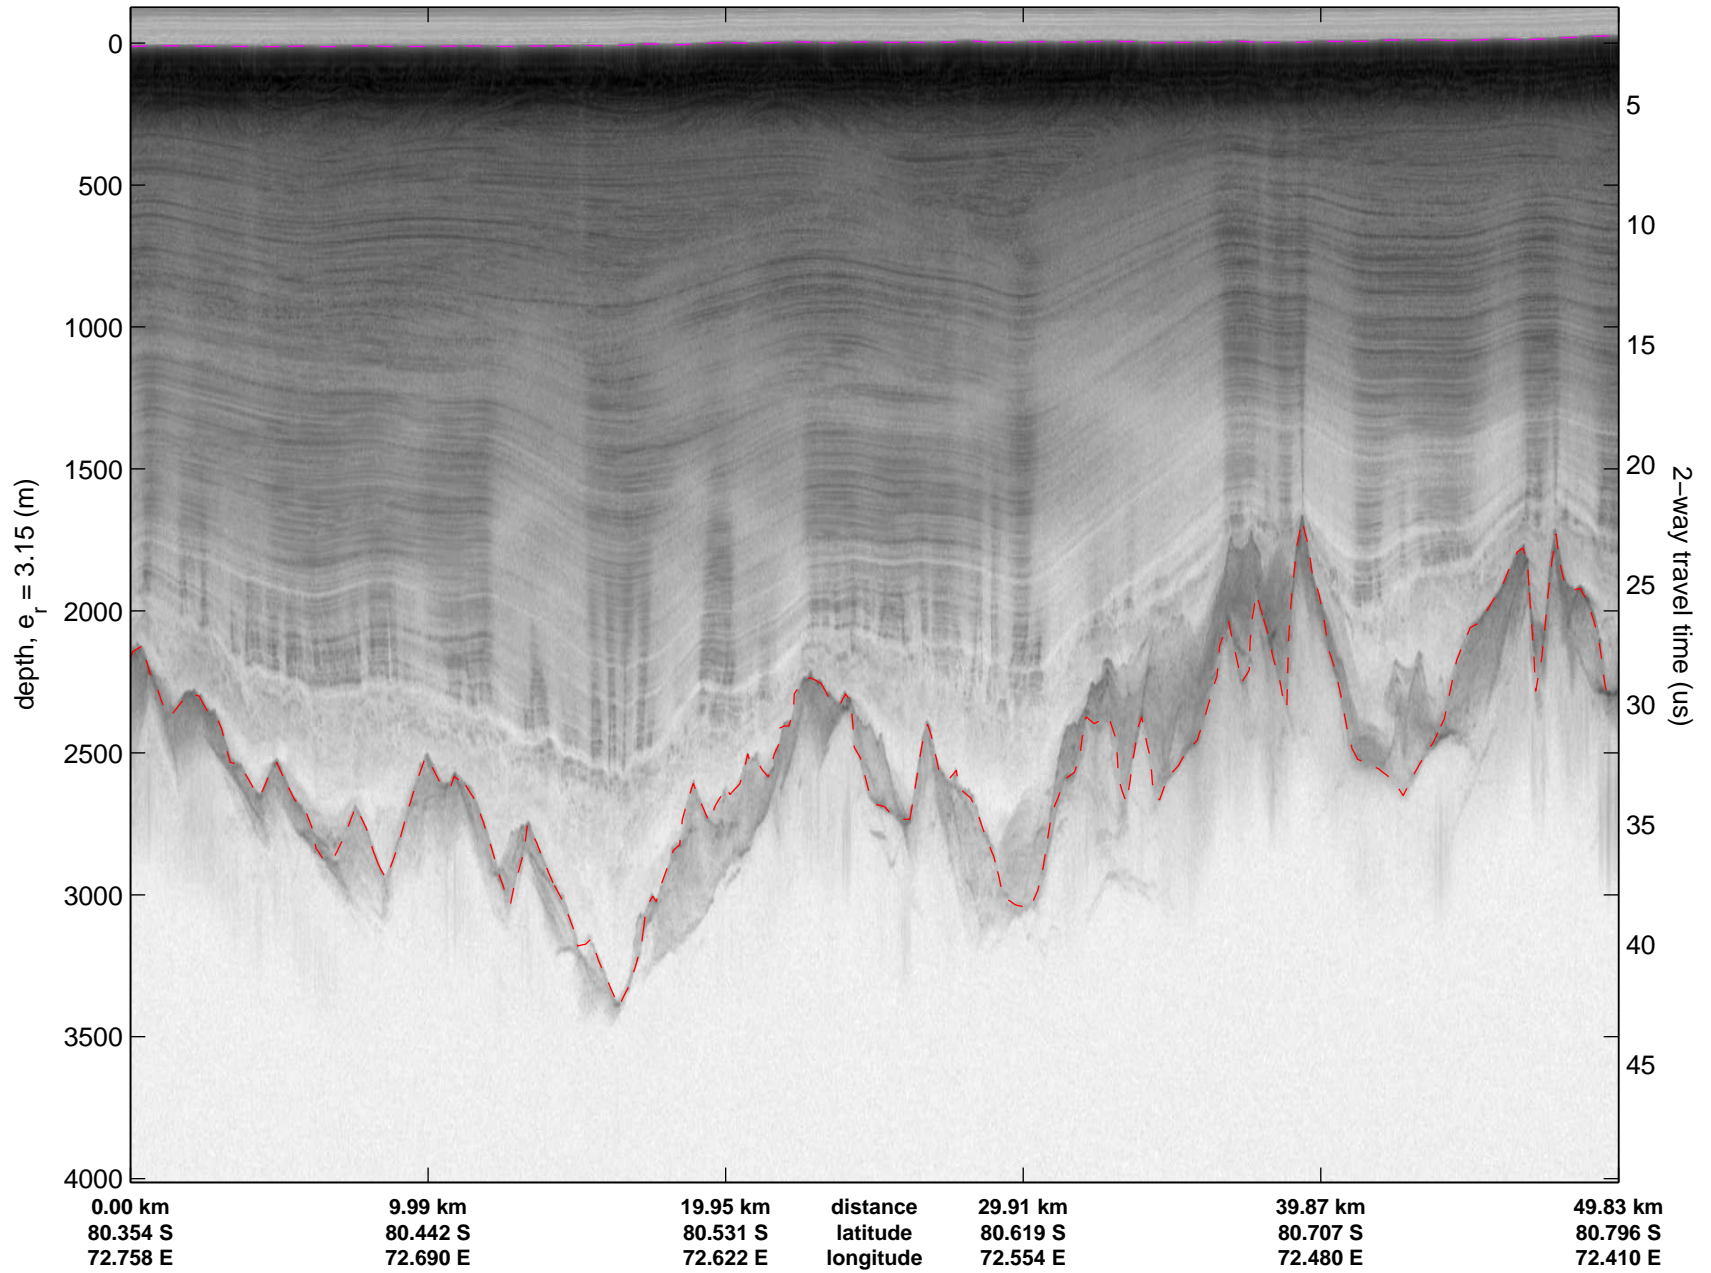

Data Frame ID: 20081225_02_013

Data Frame ID: 20081225_02_014

Data Frame ID: 20081225_02_014

Data Frame ID: 20081225_02_015

Data Frame ID: 20081225_02_015

Data Frame ID: 20081225_02_016

0.00 km	7.95 km	15.90 km	distance	23.82 km	31.77 km	39.69 km
79.619 S	79.687 S	79.758 S	latitude	79.828 S	79.899 S	79.969 S
73.219 E	73.224 E	73.176 E	longitude	73.131 E	73.080 E	73.034 E

Data Frame ID: 20081225_02_016

Data Frame ID: 20081225_02_017

Data Frame ID: 20081225_02_017

Data Frame ID: 20081225_02_018

Data Frame ID: 20081225_02_018

Data Frame ID: 20081225_02_019

0.00 km	10.05 km	20.07 km	distance	30.09 km	40.11 km	50.13 km
80.788 S	80.877 S	80.966 S	latitude	81.054 S	81.143 S	81.232 S
72.417 E	72.344 E	72.270 E	longitude	72.194 E	72.115 E	72.033 E

Data Frame ID: 20081225_02_020

Data Frame ID: 20081225_02_020

0.00 km	10.05 km	20.13 km	distance	30.18 km	40.23 km	50.25 km
81.224 S	81.313 S	81.402 S	latitude	81.491 S	81.580 S	81.669 S
72.040 E	71.961 E	71.879 E	longitude	71.793 E	71.706 E	71.619 E