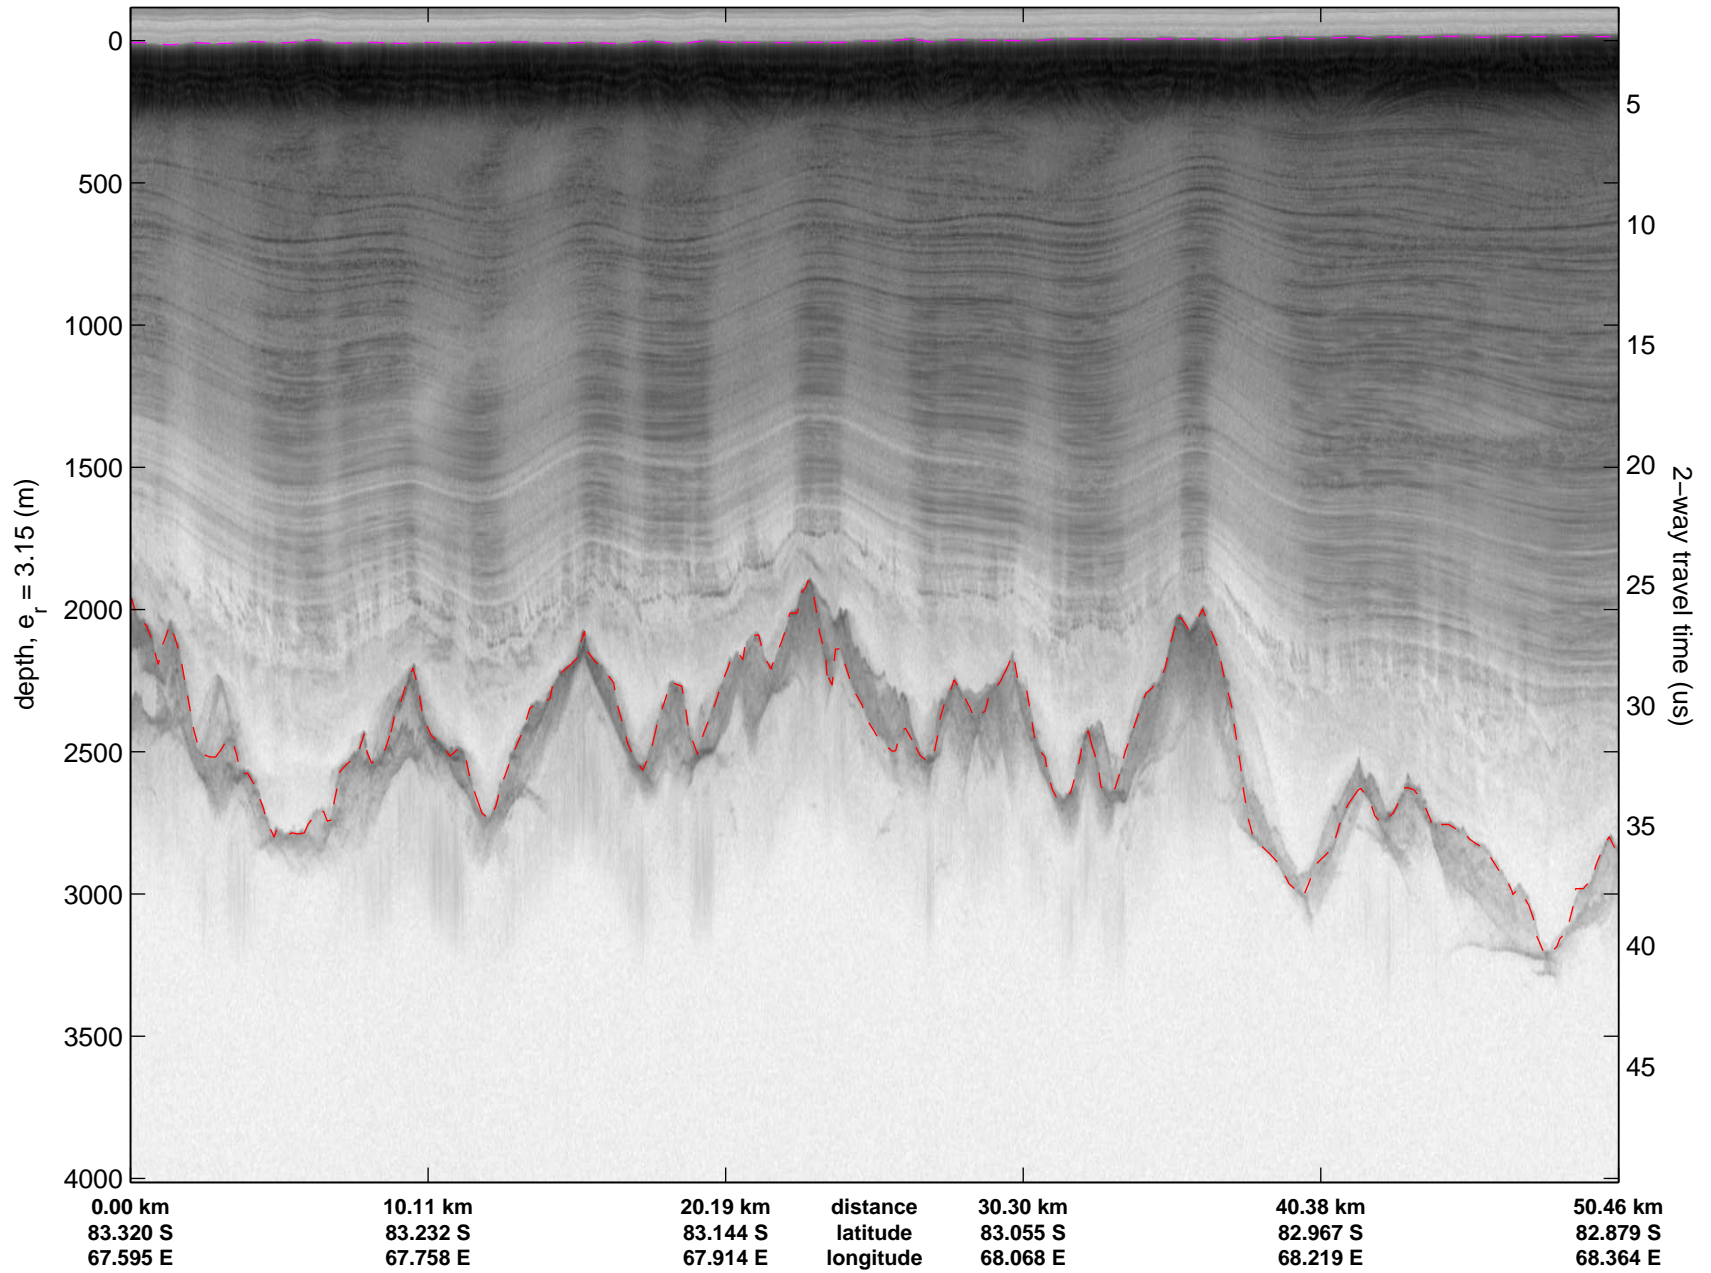

Data Frame ID: 20081225_02_004

Data Frame ID: 20081225_02_004

Data Frame ID: 20081225_02_005

0.00 km	9.57 km	19.11 km	distance	28.65 km	38.16 km	47.70 km
83.729 S	83.645 S	83.562 S	latitude	83.479 S	83.396 S	83.312 S
66.785 E	66.959 E	67.125 E	longitude	67.293 E	67.454 E	67.610 E

Data Frame ID: 20081225_02_005

0.00 km
83.729 S
66.785 E

9.57 km
83.645 S
66.959 E

19.11 km
83.562 S
67.125 E

distance
latitude
longitude

28.65 km
83.479 S
67.293 E

38.16 km
83.396 S
67.454 E

47.70 km
83.312 S
67.610 E

Data Frame ID: 20081225_02_006

Data Frame ID: 20081225_02_006

Data Frame ID: 20081225_02_007

0.00 km	9.42 km	18.81 km	distance	28.20 km	37.59 km	46.98 km
82.887 S	82.804 S	82.722 S	latitude	82.639 S	82.557 S	82.474 S
68.351 E	68.484 E	68.616 E	longitude	68.744 E	68.868 E	68.990 E