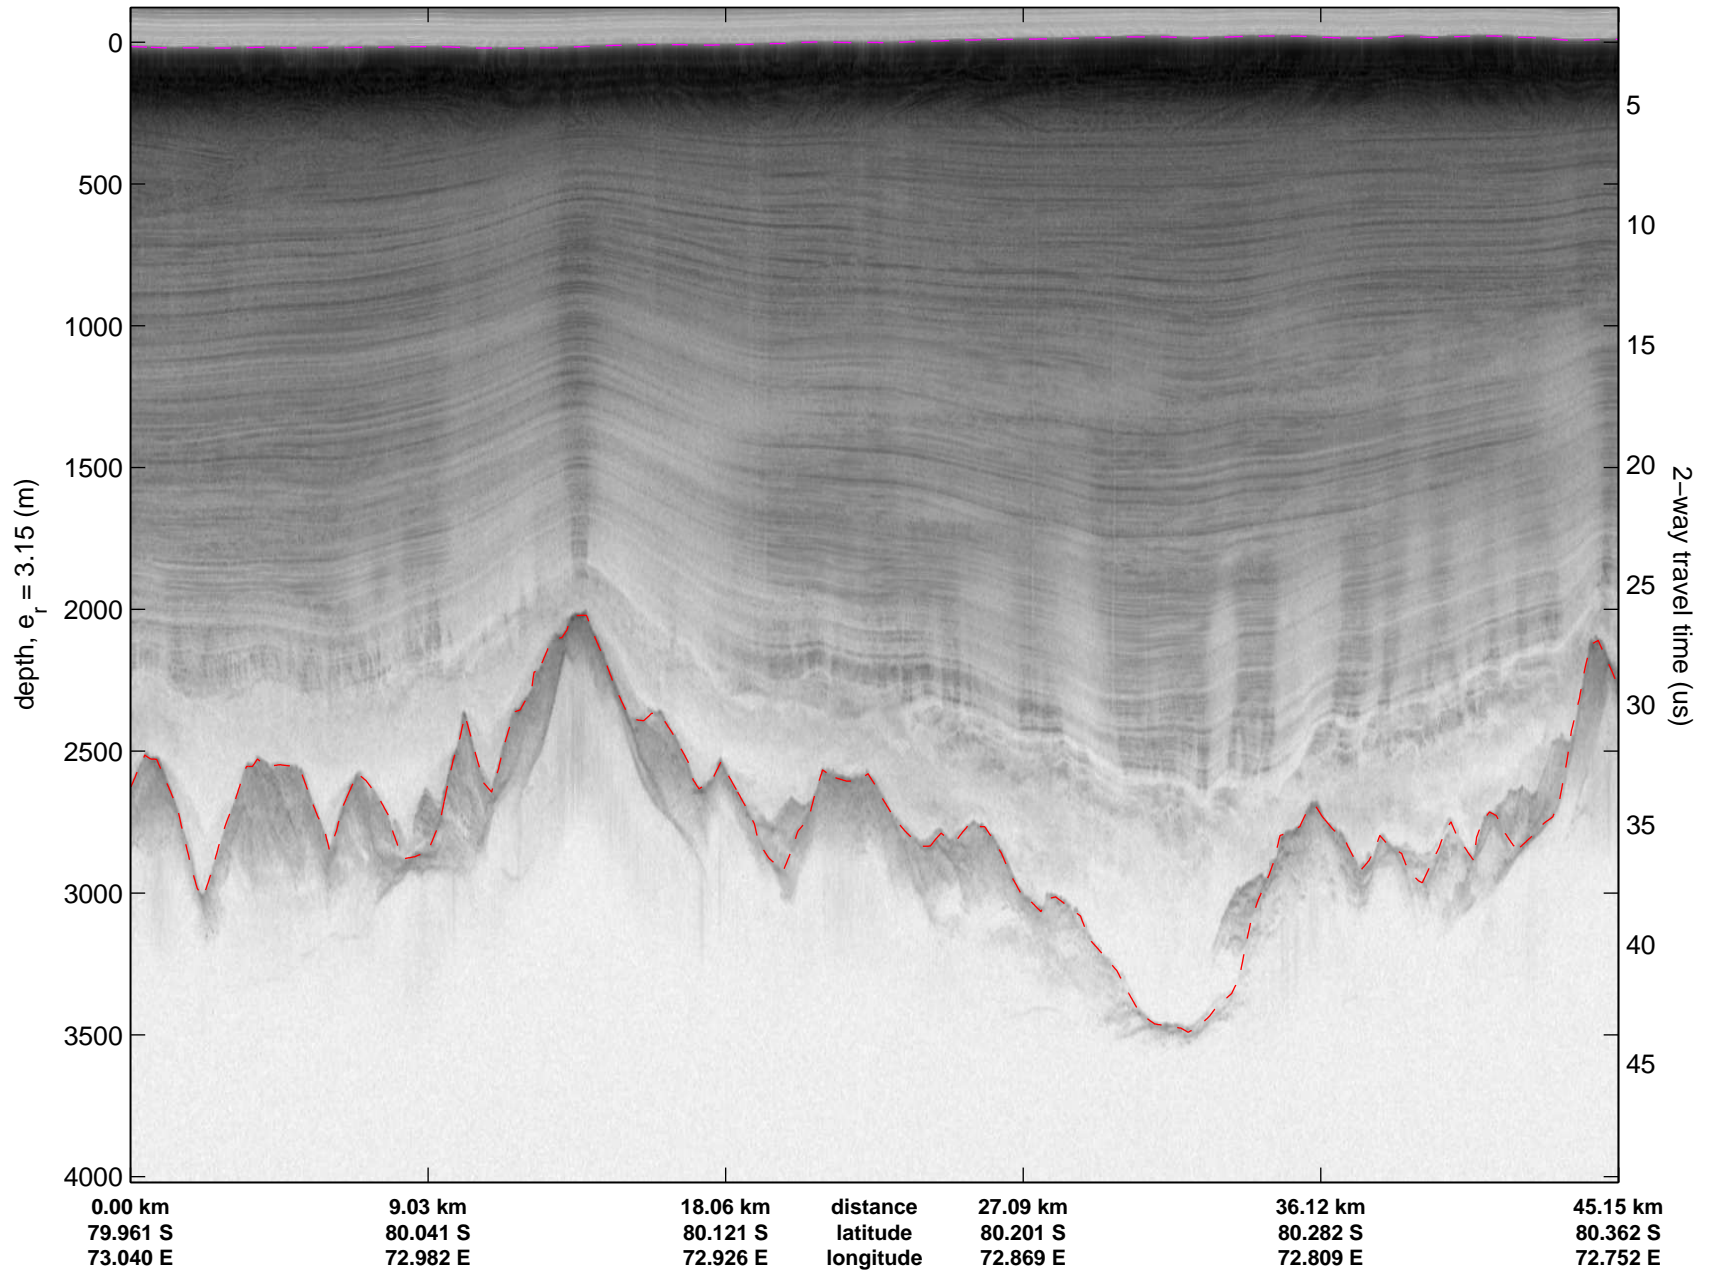

Data Frame ID: 20081225_02_016

Data Frame ID: 20081225_02_017

Data Frame ID: 20081225_02_017

Data Frame ID: 20081225_02_018

Data Frame ID: 20081225_02_018

Data Frame ID: 20081225_02_019

0.00 km	10.05 km	20.07 km	distance	30.09 km	40.11 km	50.13 km
80.788 S	80.877 S	80.966 S	latitude	81.054 S	81.143 S	81.232 S
72.417 E	72.344 E	72.270 E	longitude	72.194 E	72.115 E	72.033 E

Data Frame ID: 20081225_02_020

Data Frame ID: 20081225_02_020

0.00 km	10.05 km	20.13 km	distance	30.18 km	40.23 km	50.25 km
81.224 S	81.313 S	81.402 S	latitude	81.491 S	81.580 S	81.669 S
72.040 E	71.961 E	71.879 E	longitude	71.793 E	71.706 E	71.619 E