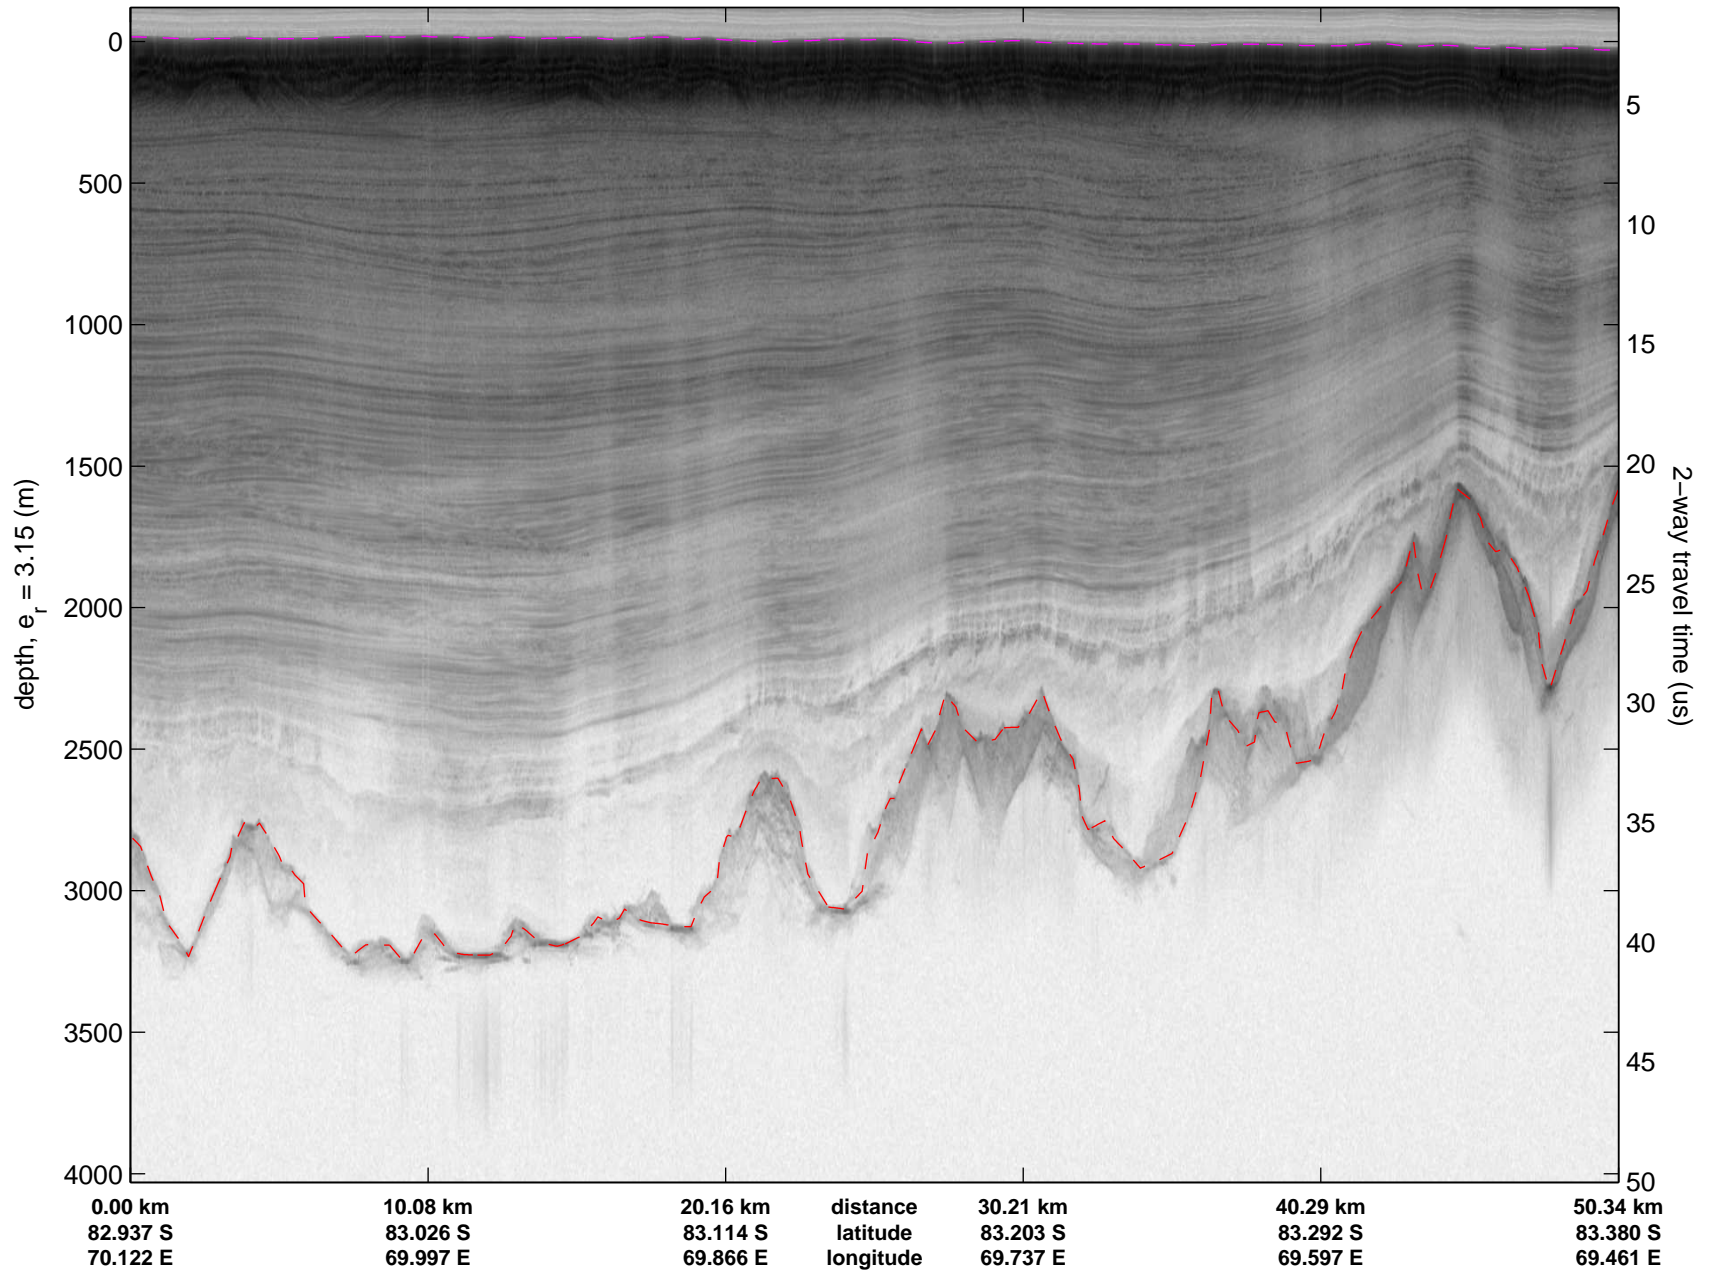

Data Frame ID: 20081225_02_022

Data Frame ID: 20081225_02_023

Data Frame ID: 20081225_02_023

Data Frame ID: 20081225_02_024

Data Frame ID: 20081225_02_024

Data Frame ID: 20081225_02_025

0.00 km	9.42 km	18.81 km	distance	28.23 km	37.62 km	47.01 km
83.372 S	83.455 S	83.537 S	latitude	83.620 S	83.703 S	83.785 S
69.474 E	69.341 E	69.206 E	longitude	69.065 E	68.921 E	68.775 E

Data Frame ID: 20081225_02_025

Data Frame ID: 20081225_02_026

Data Frame ID: 20081225_02_026

Data Frame ID: 20081225_02_027

0.00 km	7.05 km	14.10 km	distance	21.12 km	28.17 km	35.19 km
84.195 S	84.226 S	84.248 S	latitude	84.265 S	84.286 S	84.308 S
68.008 E	68.511 E	69.100 E	longitude	69.704 E	70.300 E	70.892 E