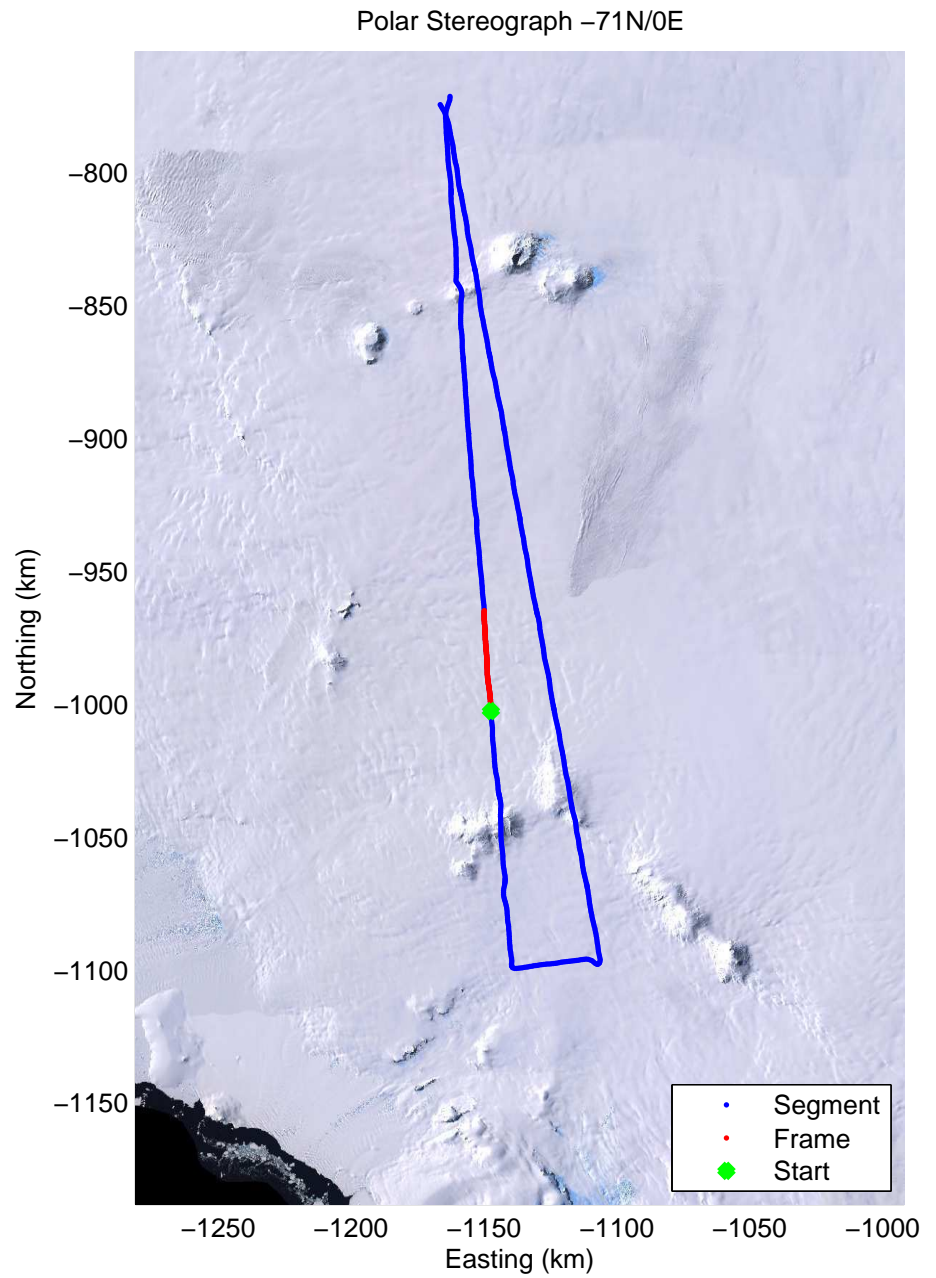

35.21 km
75.857 S
132.012 W

Data Frame ID: 20100118_02_014

Data Frame ID: 20100118_02_014

Data Frame ID: 20100118_02_015

Data Frame ID: 20100118_02_015

Distance	Latitude	Longitude
0.00 km	76.023 S	131.078 W
7.70 km	76.064 S	130.851 W
15.40 km	76.103 S	130.616 W
23.11 km	76.145 S	130.388 W
30.81 km	76.186 S	130.157 W
38.49 km	76.228 S	129.929 W