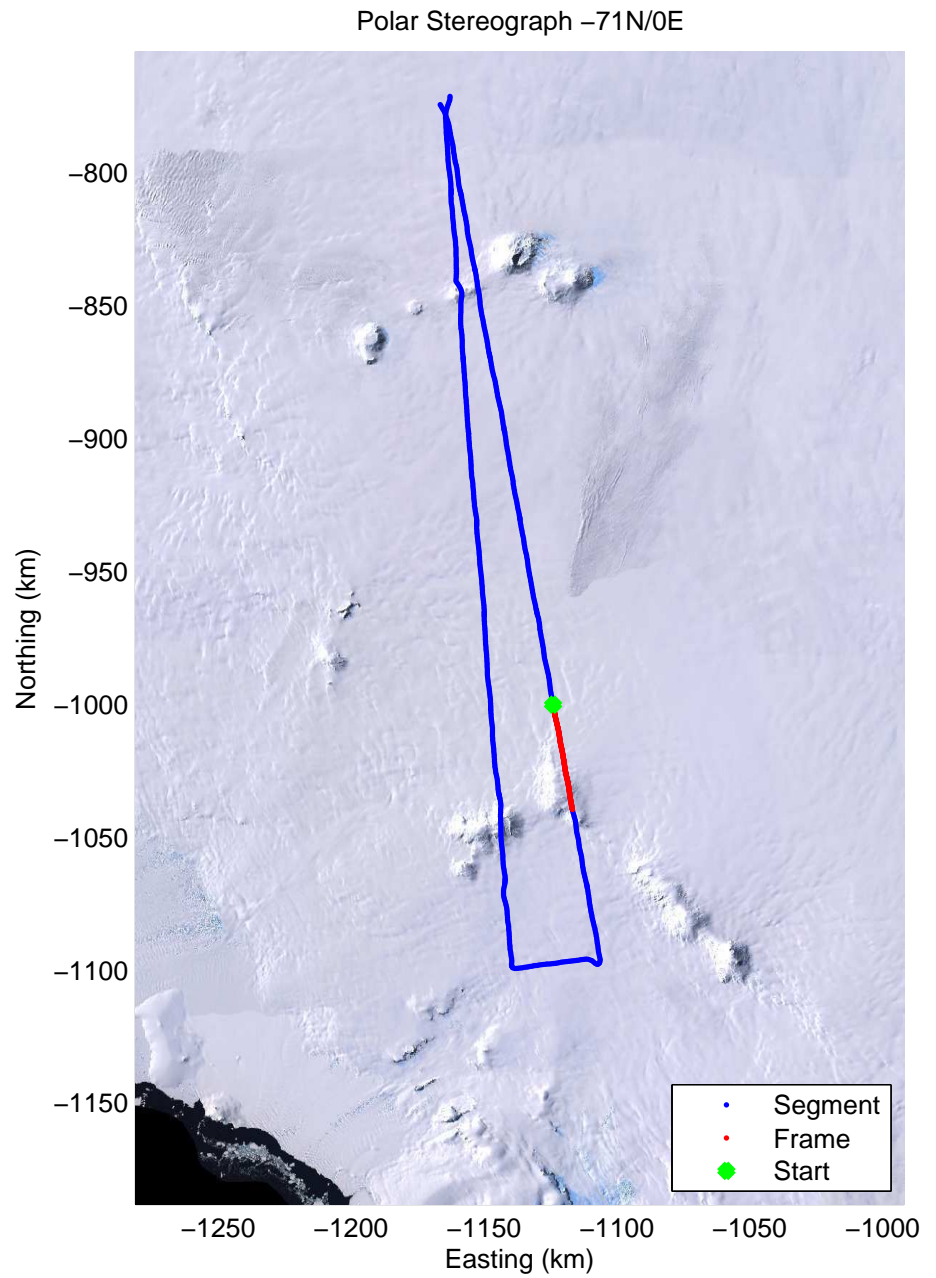

Data Frame ID: 20100118_02_008

Data Frame ID: 20100118_02_008

Data Frame ID: 20100118_02_009

Data Frame ID: 20100118_02_009

Data Frame ID: 20100118_02_010

Data Frame ID: 20100118_02_010

0.00 km
75.868 S
133.763 W

6.49 km
75.835 S
133.959 W

12.99 km
75.803 S
134.154 W

Distance
Latitude
Longitude

19.46 km
75.772 S
134.355 W

25.95 km
75.738 S
134.546 W

32.43 km
75.700 S
134.675 W

Data Frame ID: 20100118_02_011

Data Frame ID: 20100118_02_011