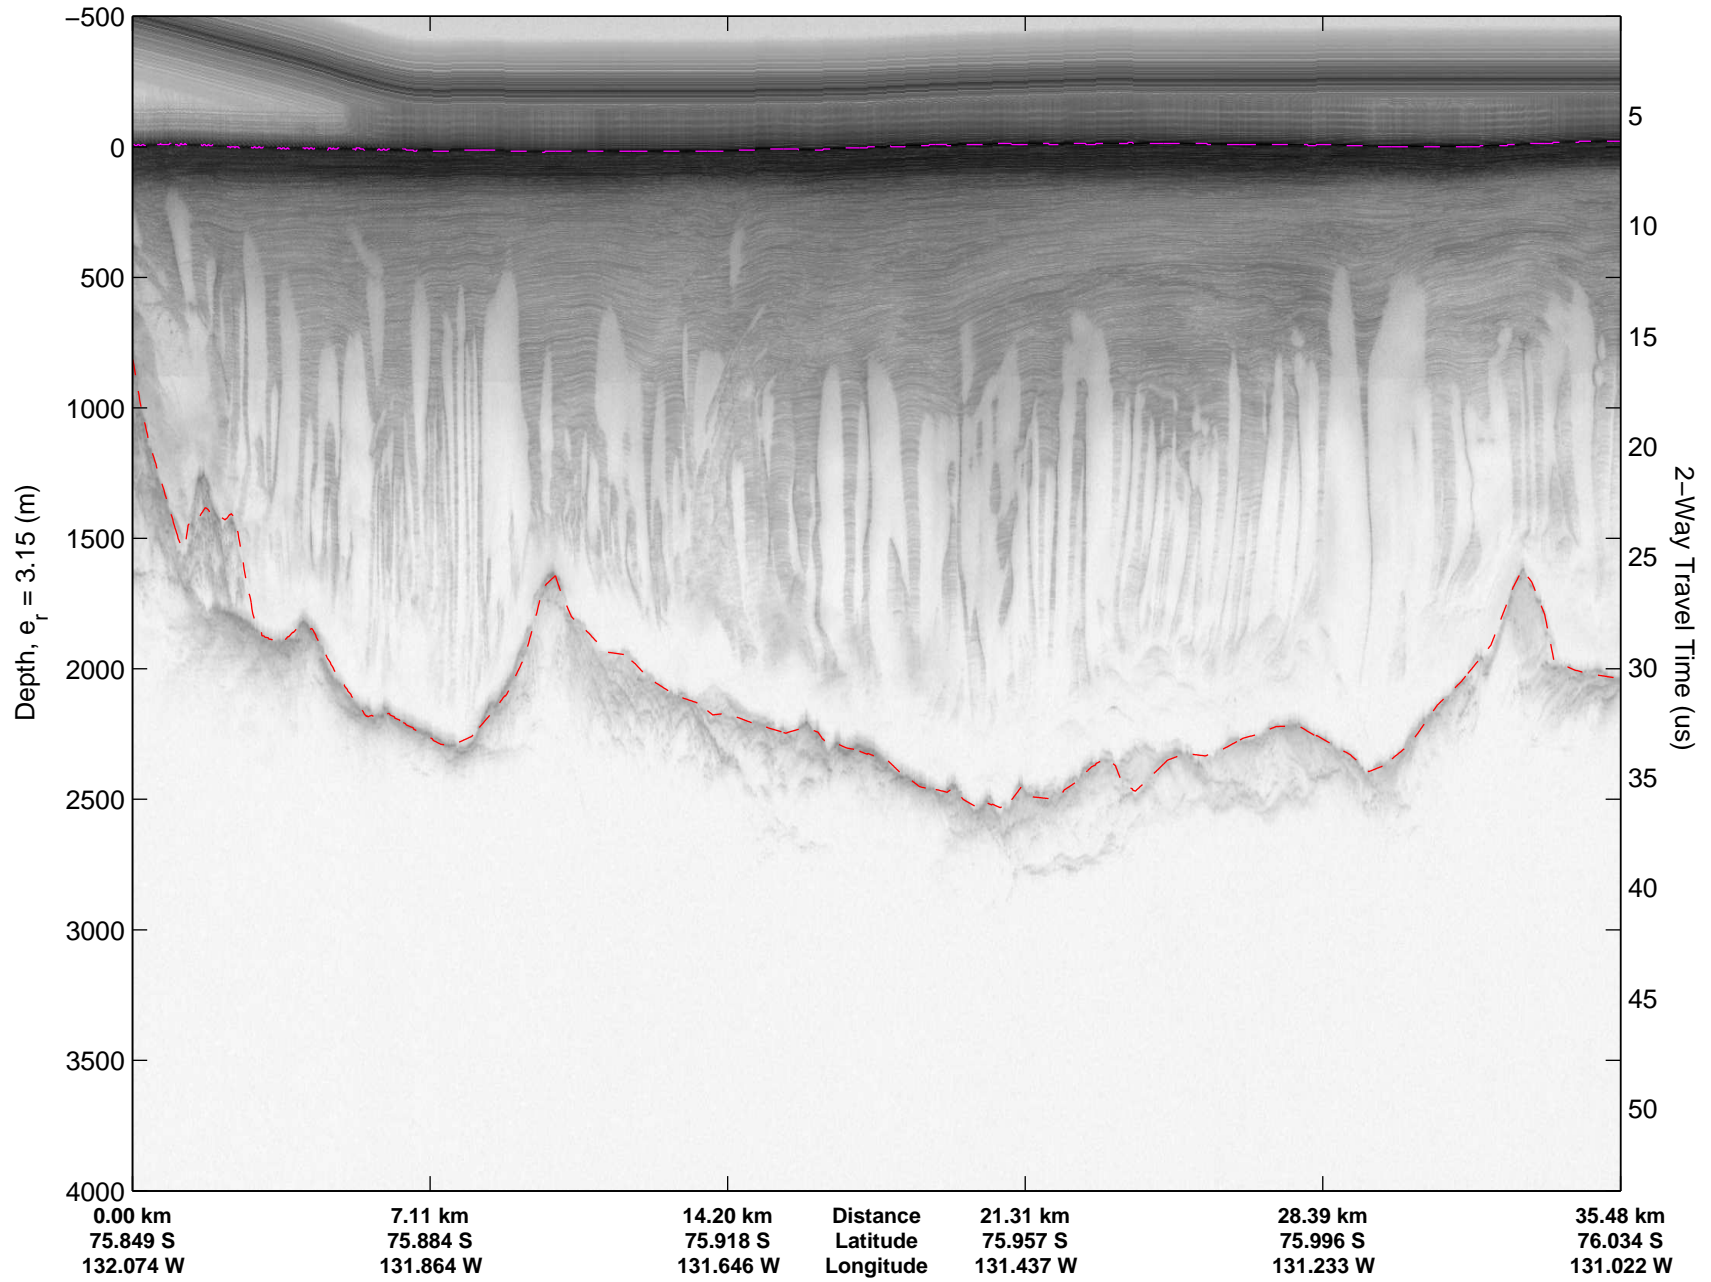

Data Frame ID: 20100118_02_013

Data Frame ID: 20100118_02_013

0.00 km
75.663 S
132.999 W

7.05 km
75.702 S
132.801 W

14.09 km
75.741 S
132.602 W

Distance
Latitude
Longitude

21.12 km
75.780 S
132.407 W

28.17 km
75.821 S
132.215 W

35.21 km
75.857 S
132.012 W

Data Frame ID: 20100118_02_014

Data Frame ID: 20100118_02_014

Data Frame ID: 20100118_02_015

Data Frame ID: 20100118_02_015

Distance	Latitude	Longitude
0.00 km	76.023 S	131.078 W
7.70 km	76.064 S	130.851 W
15.40 km	76.103 S	130.616 W
23.11 km	76.145 S	130.388 W
30.81 km	76.186 S	130.157 W
38.49 km	76.228 S	129.929 W

Data Frame ID: 20100118_02_016

Data Frame ID: 20100118_02_017

Data Frame ID: 20100118_02_017

Data Frame ID: 20100118_02_018

Data Frame ID: 20100118_02_018

Data Frame ID: 20100118_02_019

Data Frame ID: 20100118_02_019

Data Frame ID: 20100118_02_020

Data Frame ID: 20100118_02_021

Data Frame ID: 20100118_02_021

0.00 km
77.004 S
124.733 W

7.62 km
77.039 S
124.473 W

15.22 km
77.071 S
124.208 W

Distance
Latitude
Longitude

22.84 km
77.105 S
123.944 W