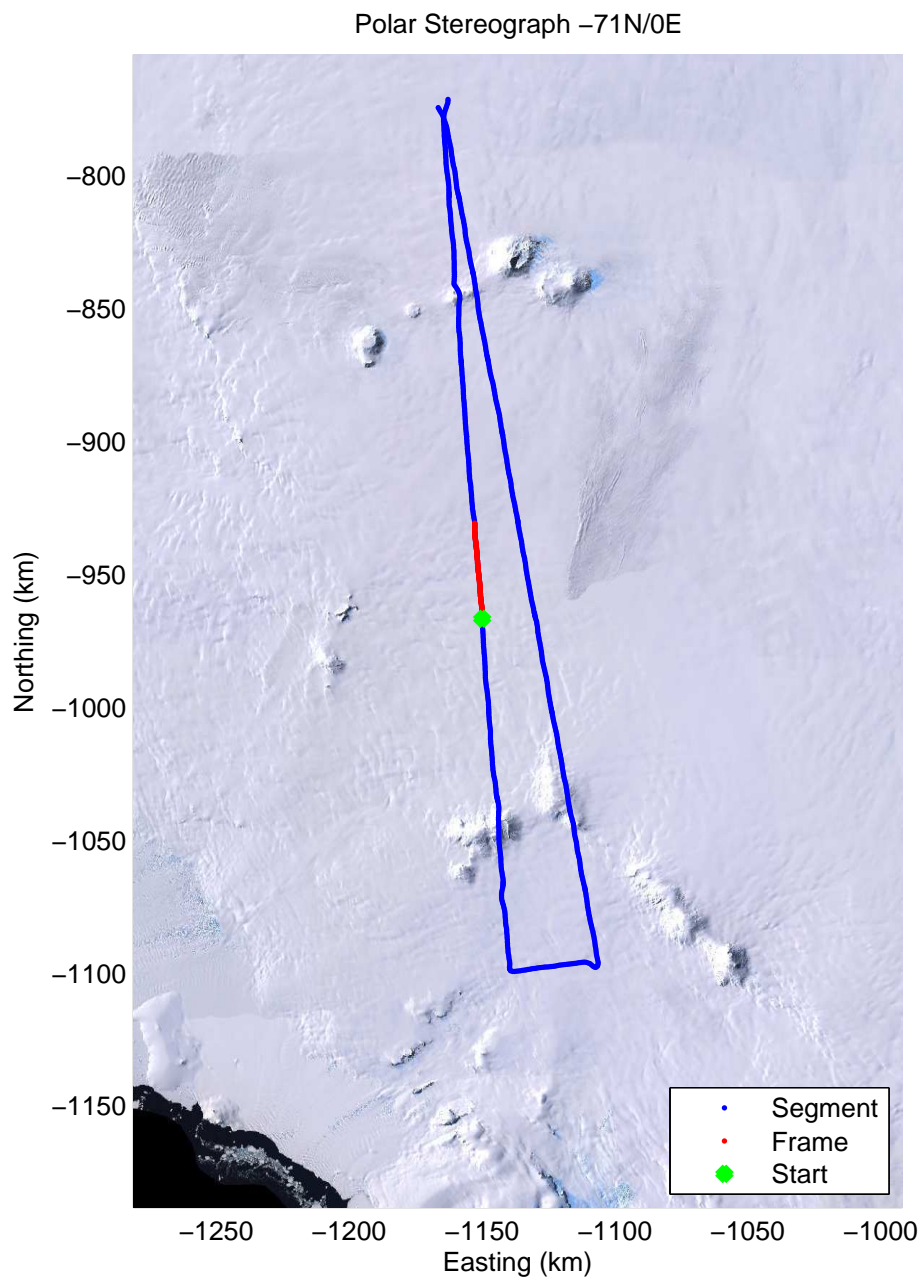

35.21 km
75.857 S
132.012 W

Data Frame ID: 20100118_02_014

Data Frame ID: 20100118_02_014

Data Frame ID: 20100118_02_015

Data Frame ID: 20100118_02_015

Distance	Latitude	Longitude
0.00 km	76.023 S	131.078 W
7.70 km	76.064 S	130.851 W
15.40 km	76.103 S	130.616 W
23.11 km	76.145 S	130.388 W
30.81 km	76.186 S	130.157 W
38.49 km	76.228 S	129.929 W