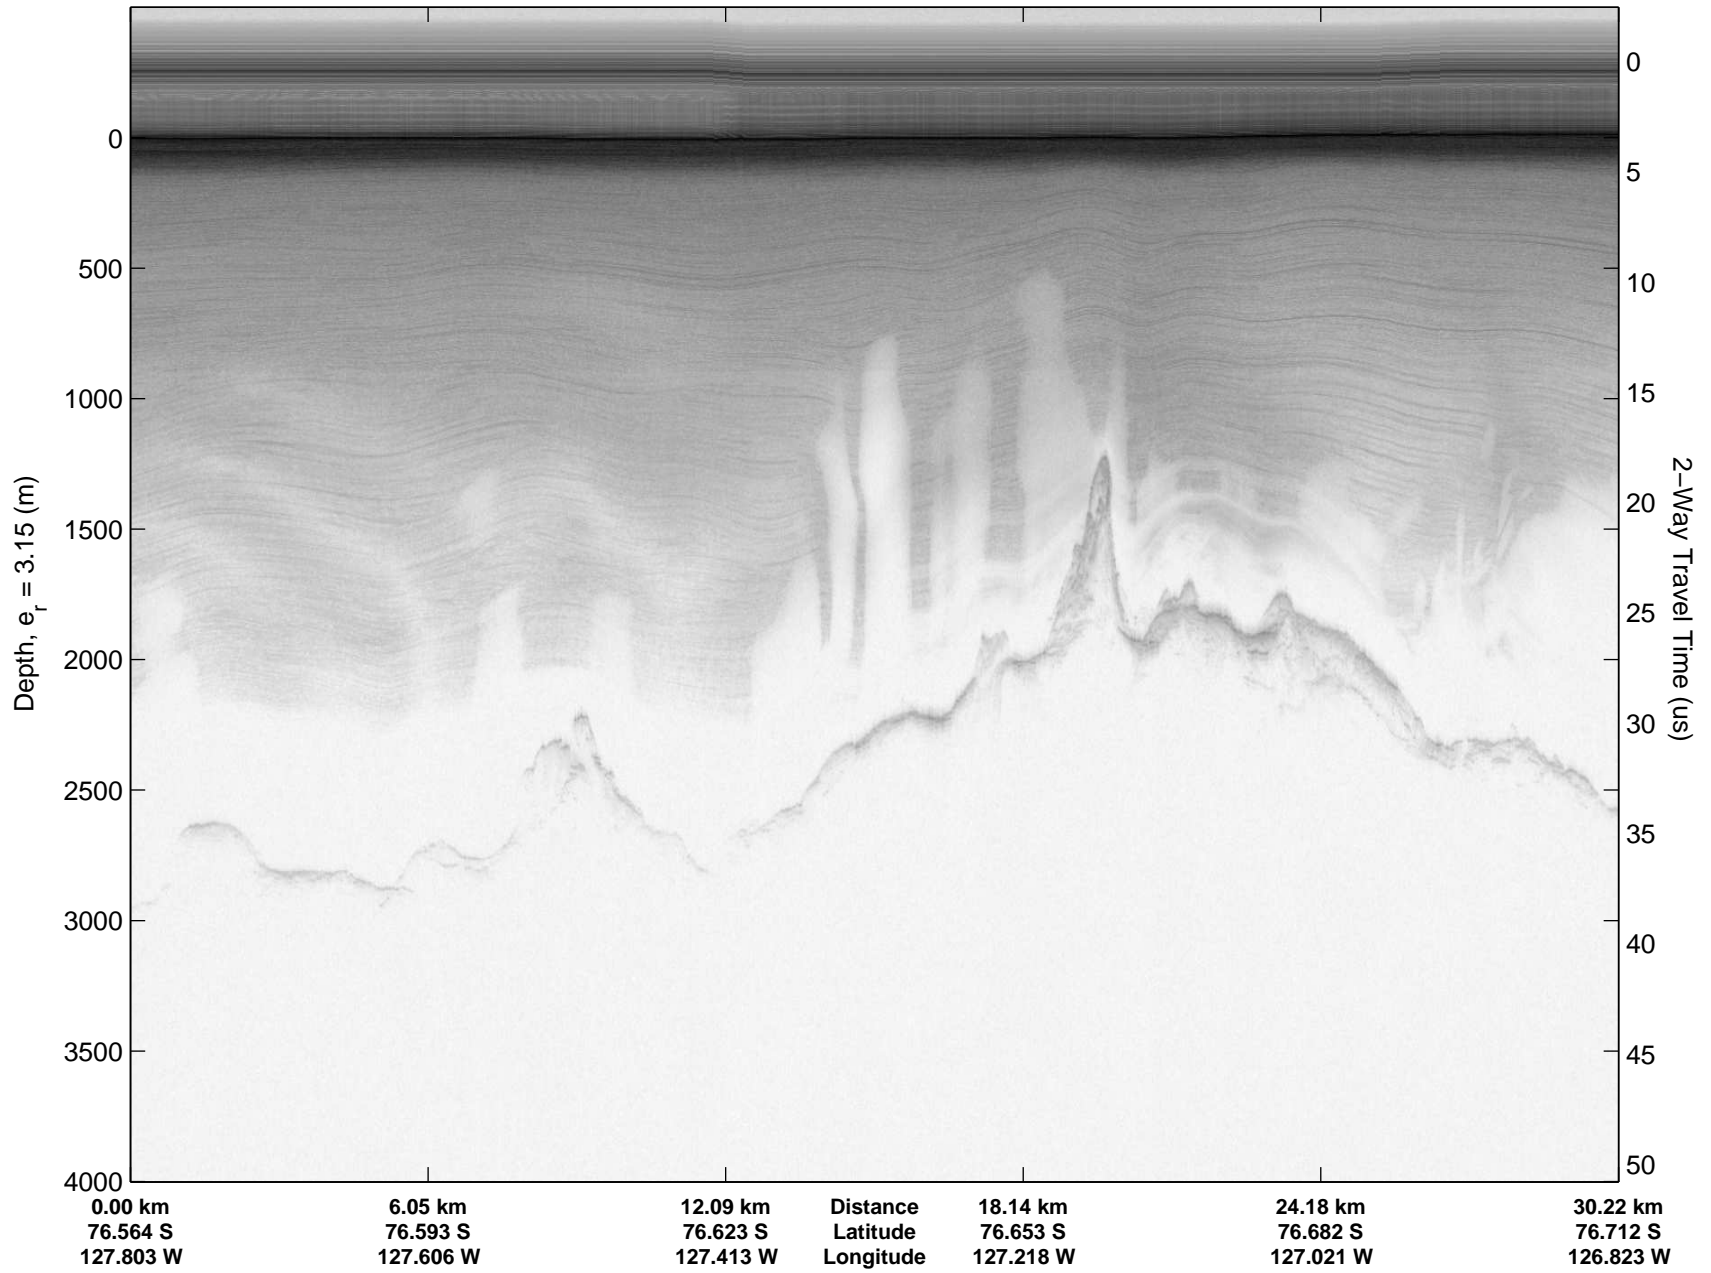

Data Frame ID: 20100118_02_016

Data Frame ID: 20100118_02_017

Data Frame ID: 20100118_02_017

Data Frame ID: 20100118_02_018

Data Frame ID: 20100118_02_018

Data Frame ID: 20100118_02_019

Data Frame ID: 20100118_02_019

Data Frame ID: 20100118_02_020

Data Frame ID: 20100118_02_021

Data Frame ID: 20100118_02_021

0.00 km
77.004 S
124.733 W

7.62 km
77.039 S
124.473 W

15.22 km
77.071 S
124.208 W

Distance
Latitude
Longitude

22.84 km
77.105 S
123.944 W