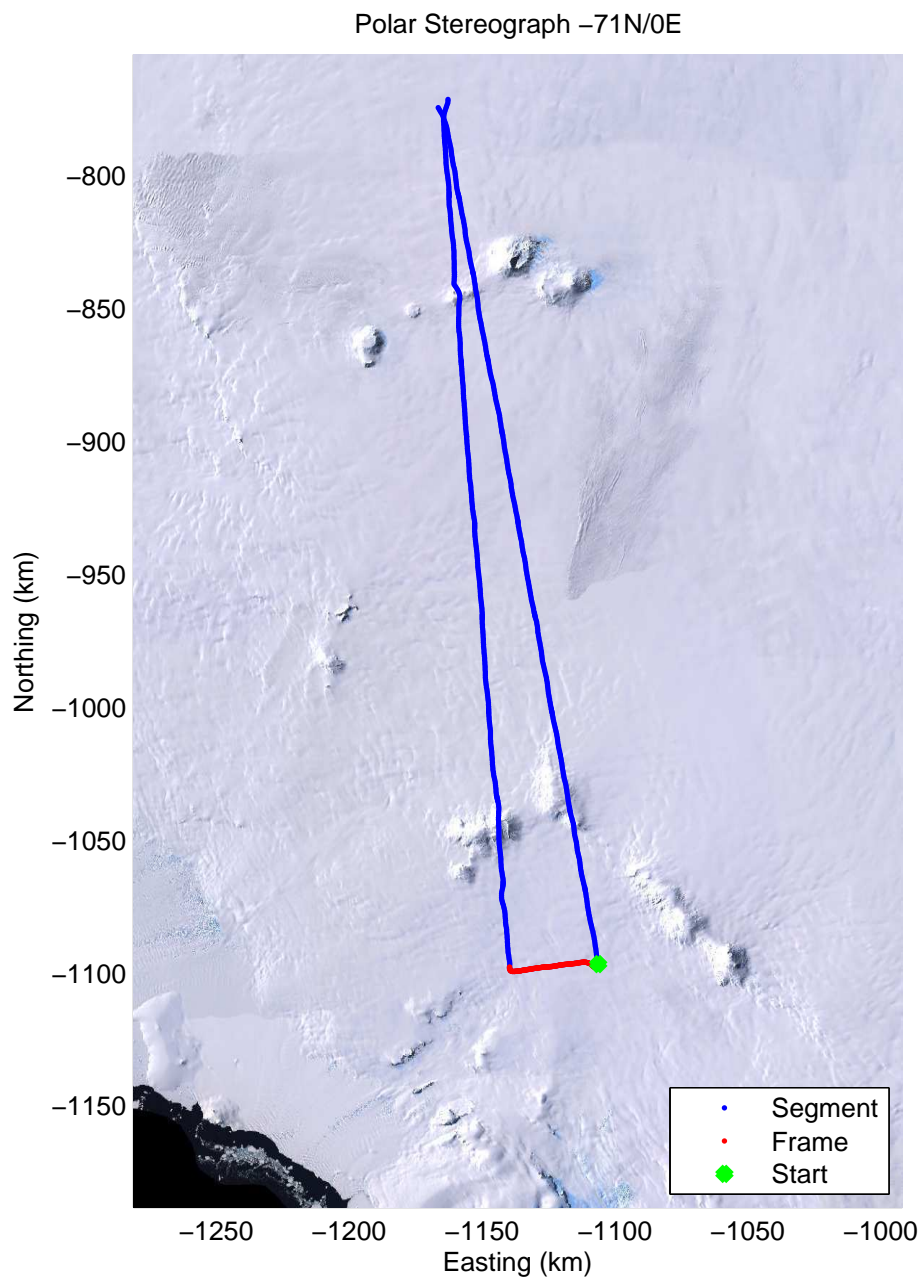

6.49 km
75.835 S
133.959 W

12.99 km
75.803 S
134.154 W

Distance
Latitude
Longitude

19.46 km
75.772 S
134.355 W

25.95 km
75.738 S
134.546 W

32.43 km
75.700 S
134.675 W

Data Frame ID: 20100118_02_011

Data Frame ID: 20100118_02_011