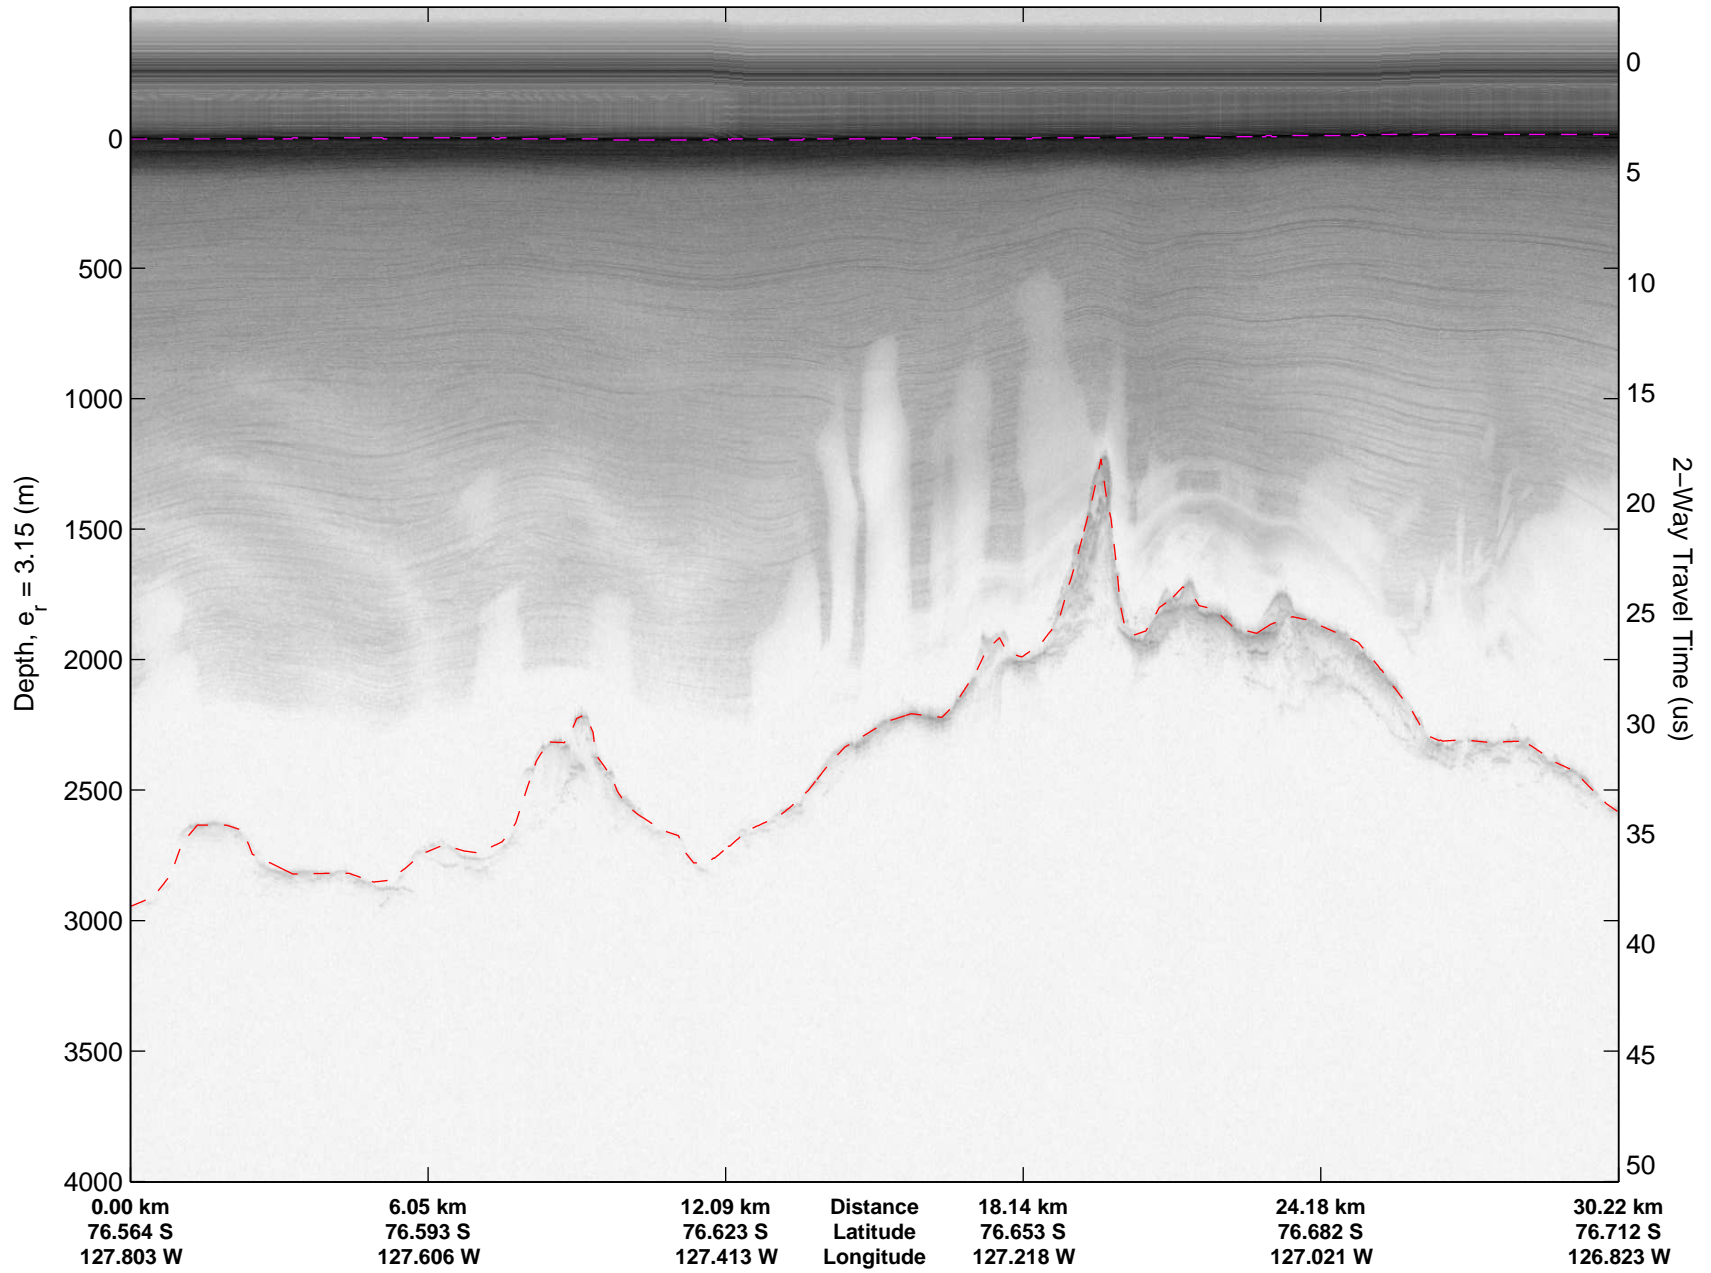

Data Frame ID: 20100118_02_016

Data Frame ID: 20100118_02_017

Data Frame ID: 20100118_02_017

Data Frame ID: 20100118_02_018

Data Frame ID: 20100118_02_018

Data Frame ID: 20100118_02_019

Data Frame ID: 20100118_02_019

0.00 km
76.702 S
126.888 W

7.22 km
76.738 S
126.653 W

14.43 km
76.772 S
126.414 W

Distance
Latitude
Longitude

21.65 km
76.810 S
126.189 W

28.86 km
76.843 S
125.956 W

36.05 km
76.870 S
125.712 W

Data Frame ID: 20100118_02_020

Data Frame ID: 20100118_02_020

Data Frame ID: 20100118_02_021

Data Frame ID: 20100118_02_021

0.00 km
77.004 S
124.733 W

7.62 km
77.039 S
124.473 W

15.22 km
77.071 S
124.208 W

Distance
Latitude
Longitude

22.84 km
77.105 S
123.944 W