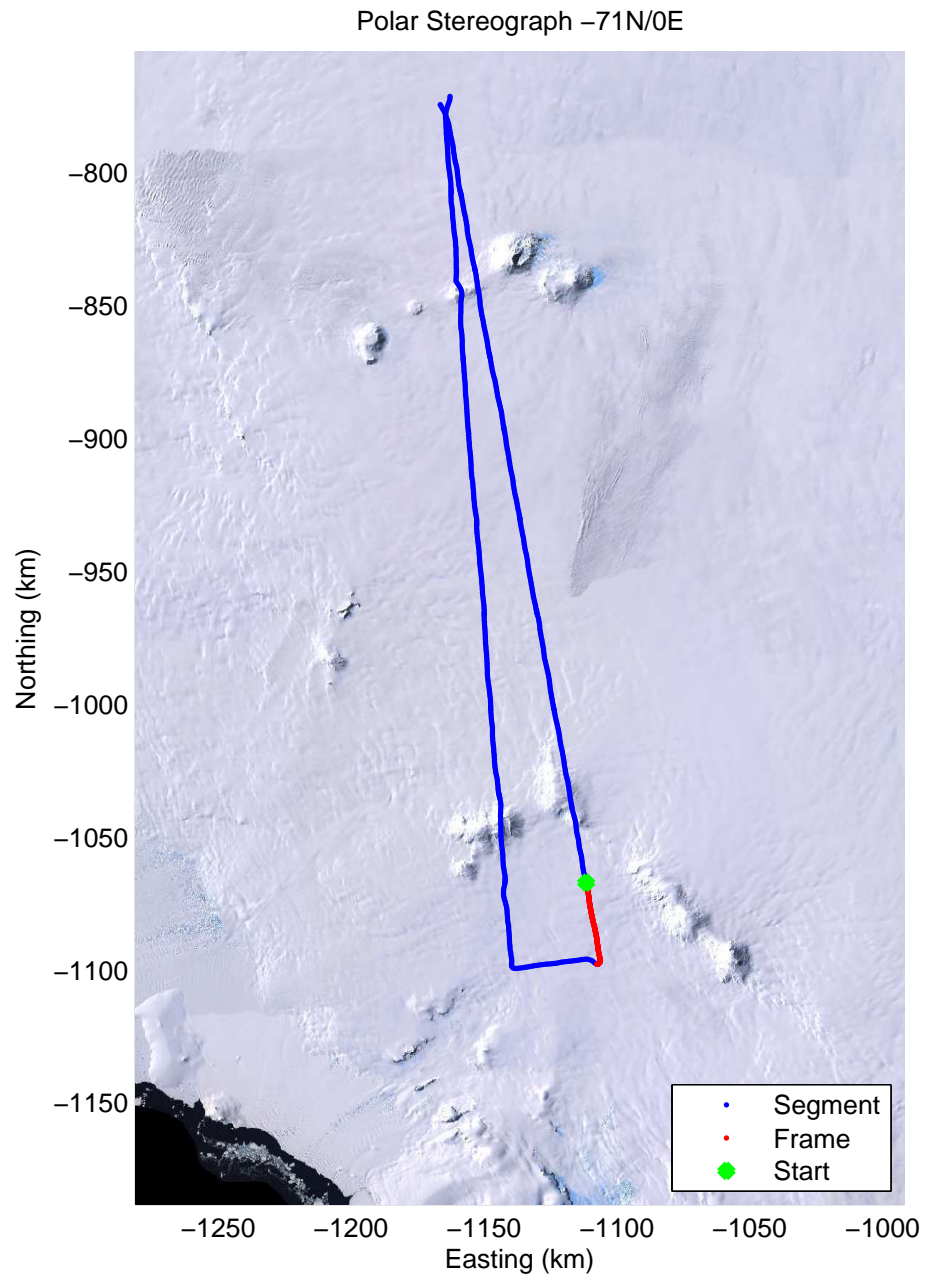

Data Frame ID: 20100118_02_008

Data Frame ID: 20100118_02_008

Data Frame ID: 20100118_02_009

Data Frame ID: 20100118_02_009

Data Frame ID: 20100118_02_010

Data Frame ID: 20100118_02_010

0.00 km
75.868 S
133.763 W

6.49 km
75.835 S
133.959 W

12.99 km
75.803 S
134.154 W

Distance
Latitude
Longitude

19.46 km
75.772 S
134.355 W

25.95 km
75.738 S
134.546 W

32.43 km
75.700 S
134.675 W

Data Frame ID: 20100118_02_011

Data Frame ID: 20100118_02_011