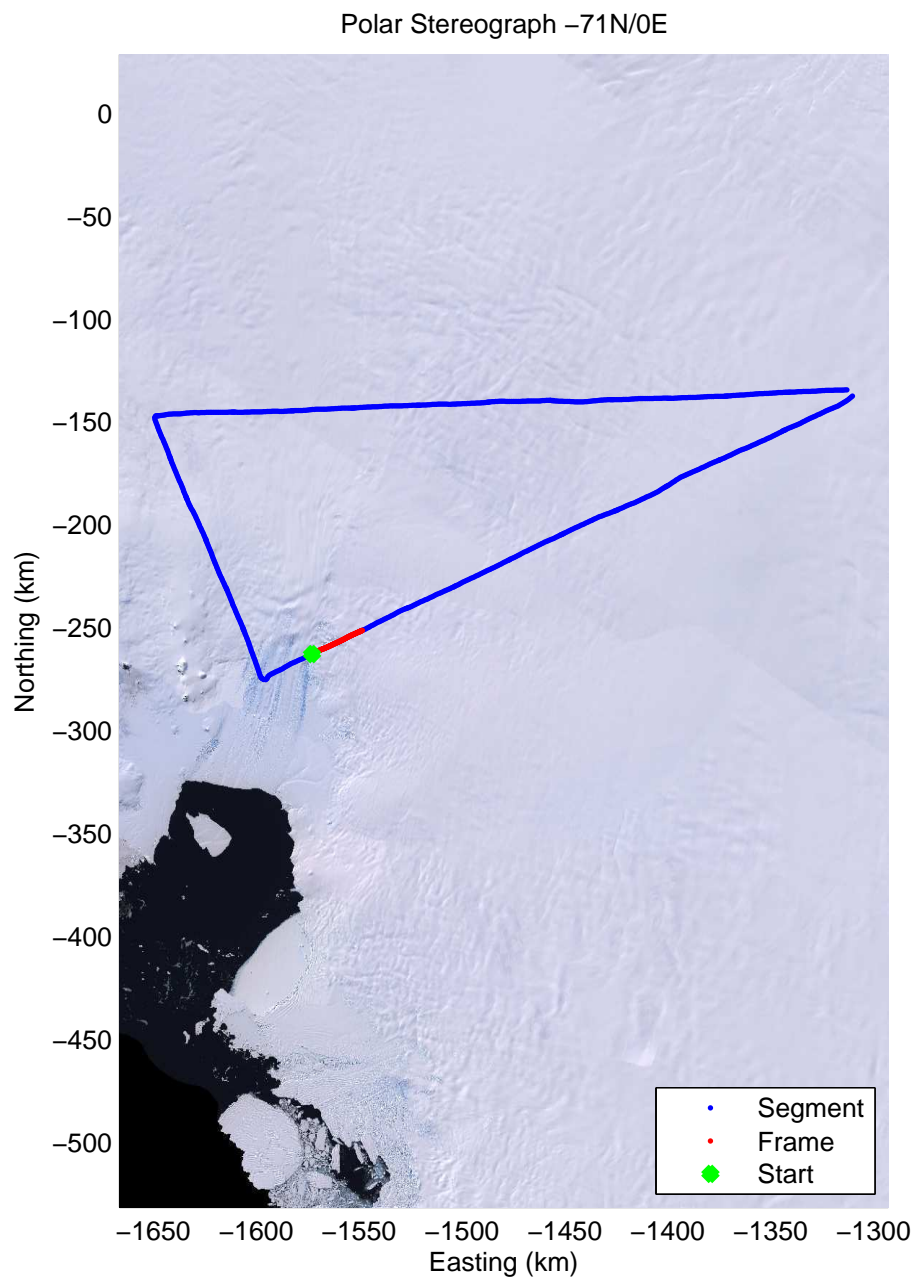

Data Frame ID: 20100106\_03\_015

0.00 km  
74.975 S  
97.233 W

5.58 km  
74.988 S  
97.419 W

11.17 km  
75.000 S  
97.606 W

Distance  
Latitude  
Longitude

16.73 km  
75.011 S  
97.792 W

22.32 km  
75.026 S  
97.977 W

27.88 km  
75.040 S  
98.162 W

Data Frame ID: 20100106\_03\_016

Data Frame ID: 20100106\_03\_016

Data Frame ID: 20100106\_03\_017

Data Frame ID: 20100106\_03\_017

Data Frame ID: 20100106\_03\_018

Data Frame ID: 20100106\_03\_018