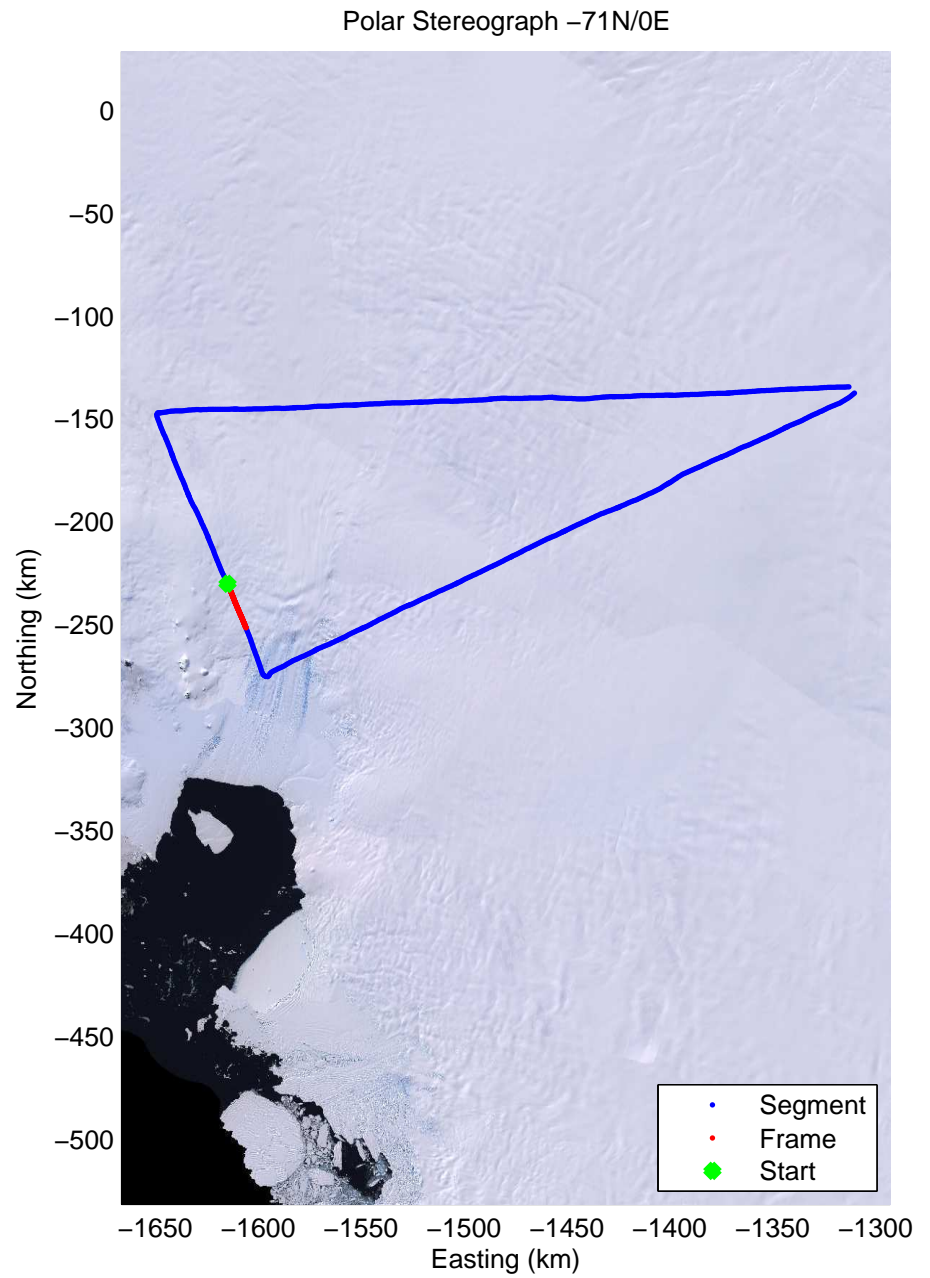

Data Frame ID: 20100106\_03\_015

0.00 km  
74.975 S  
97.233 W

5.58 km  
74.988 S  
97.419 W

11.17 km  
75.000 S  
97.606 W

Distance  
Latitude  
Longitude

16.73 km  
75.011 S  
97.792 W

22.32 km  
75.026 S  
97.977 W

27.88 km  
75.040 S  
98.162 W

Data Frame ID: 20100106\_03\_016

Data Frame ID: 20100106\_03\_016

Data Frame ID: 20100106\_03\_017

Data Frame ID: 20100106\_03\_017

Data Frame ID: 20100106\_03\_018

Data Frame ID: 20100106\_03\_018