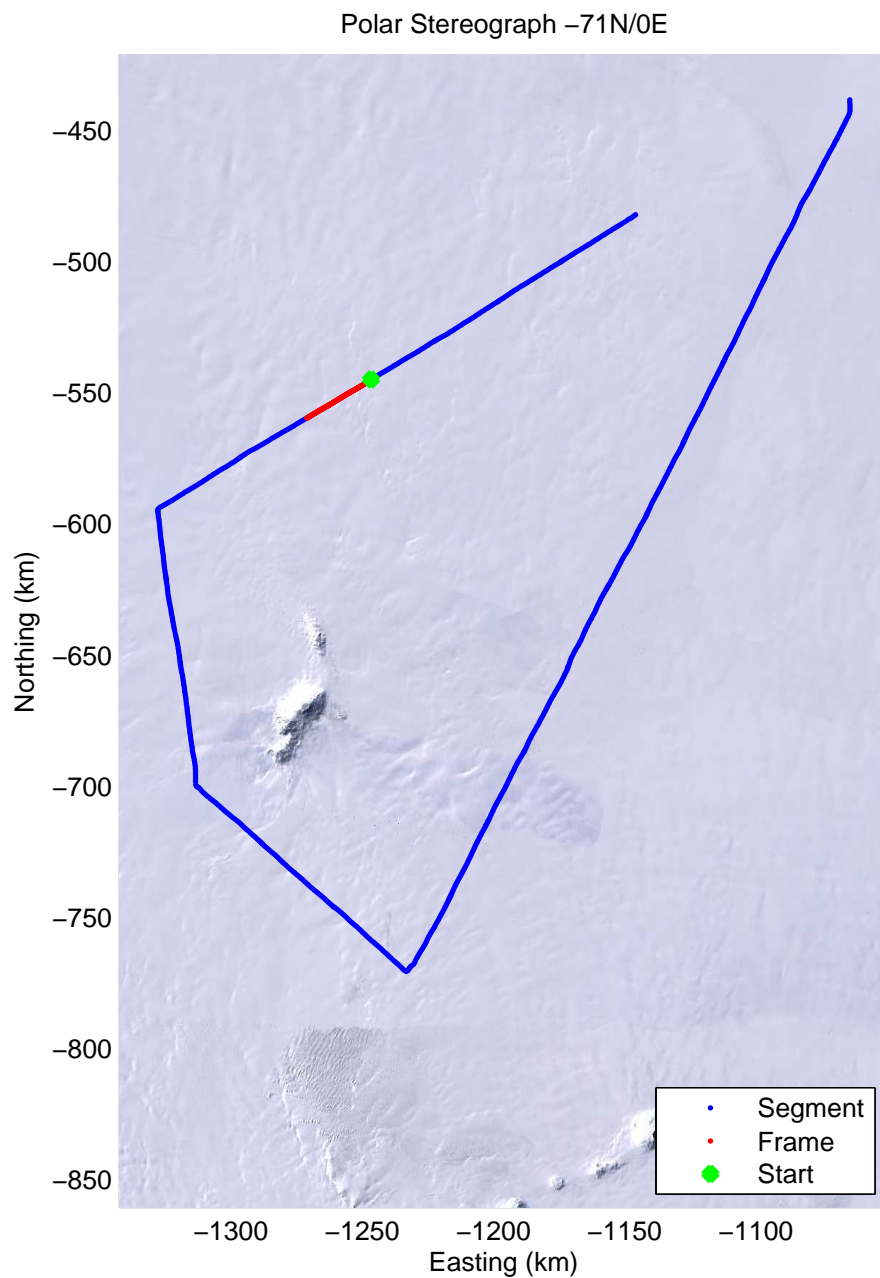

Data Frame ID: 20100101_01_001

Data Frame ID: 20100101_01_001

Data Frame ID: 20100101_01_002

Data Frame ID: 20100101_01_002

Data Frame ID: 20100101_01_003

0.00 km
78.022 S
113.216 W

6.11 km
77.968 S
113.256 W

12.19 km
77.914 S
113.303 W

Distance
Latitude
Longitude

18.29 km
77.861 S
113.341 W

24.38 km
77.807 S
113.383 W

30.48 km
77.752 S
113.411 W

Data Frame ID: 20100101_01_003

Data Frame ID: 20100101_01_004

Data Frame ID: 20100101_01_004