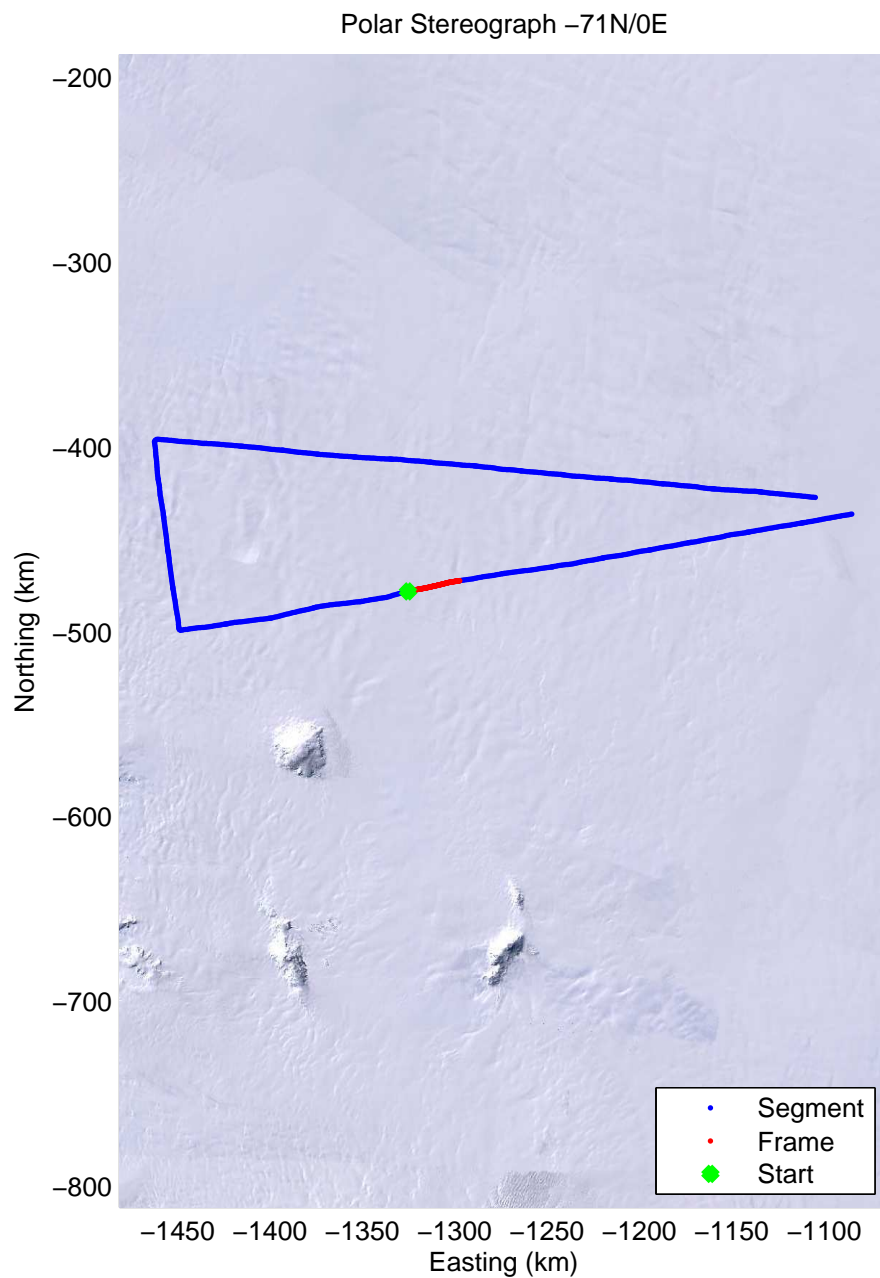

Data Frame ID: 20091230_02_008

Data Frame ID: 20091230_02_008

0.00 km
77.569 S
107.615 W

5.17 km
77.526 S
107.535 W

10.35 km
77.483 S
107.454 W

Distance
Latitude
Longitude

15.51 km
77.441 S
107.371 W

20.70 km
77.397 S
107.295 W

5.99 km
76.856 S
109.674 W

11.96 km
76.909 S
109.717 W

Distance
Latitude
Longitude

17.93 km
76.962 S
109.751 W

23.90 km
77.015 S
109.763 W

29.86 km
77.068 S
109.791 W

Data Frame ID: 20091230_02_026

Data Frame ID: 20091230_02_026