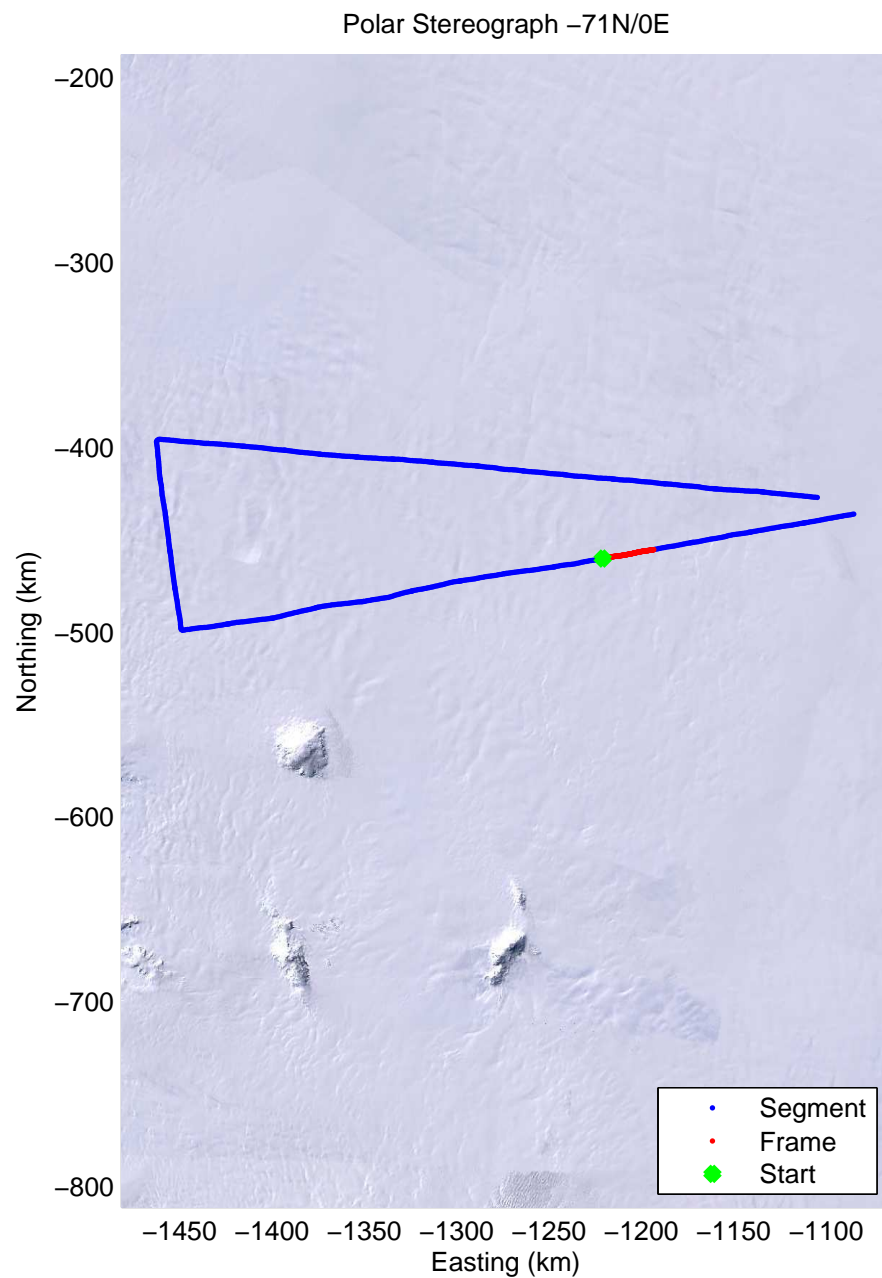

Data Frame ID: 20091230_02_008

Data Frame ID: 20091230_02_008

0.00 km
77.569 S
107.615 W

5.17 km
77.526 S
107.535 W

10.35 km
77.483 S
107.454 W

Distance
Latitude
Longitude

15.51 km
77.441 S
107.371 W

20.70 km
77.397 S
107.295 W

Data Frame ID: 20091230_02_027

Data Frame ID: 20091230_02_027

Data Frame ID: 20091230_02_028

Data Frame ID: 20091230_02_028

Data Frame ID: 20091230_02_029

Data Frame ID: 20091230_02_029

Data Frame ID: 20091230_02_030