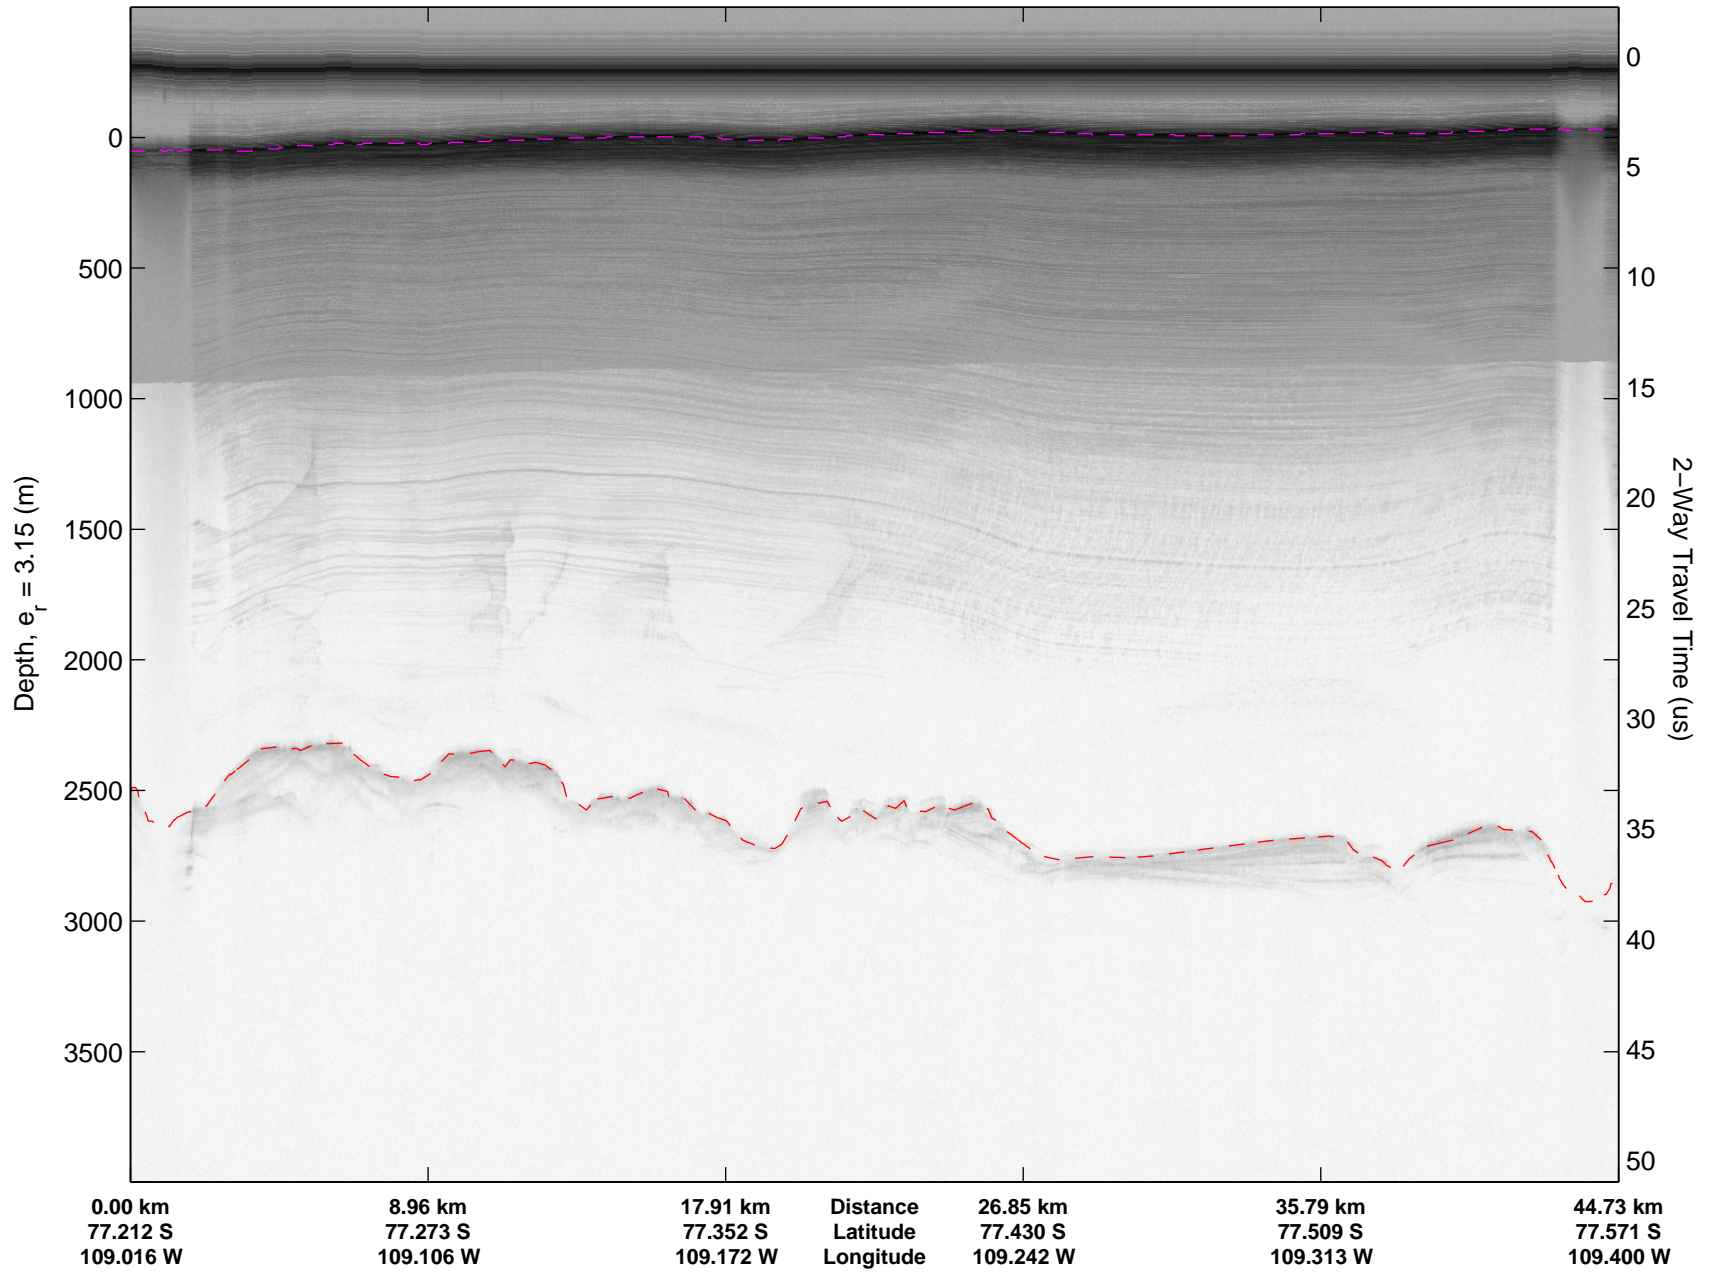

Data Frame ID: 20091229_01_004

Data Frame ID: 20091229_01_005

Data Frame ID: 20091229_01_005

0.00 km
77.577 S
109.193 W

9.04 km
77.518 S
109.182 W

18.04 km
77.439 S
109.109 W

Distance
Latitude
Longitude

27.06 km
77.359 S
109.047 W

36.07 km
77.280 S
108.981 W

45.09 km
77.217 S
108.970 W

Data Frame ID: 20091229_01_006

Data Frame ID: 20091229_01_006

Data Frame ID: 20091229_01_007

Data Frame ID: 20091229_01_007

Data Frame ID: 20091229_01_008

Data Frame ID: 20091229_01_008

Data Frame ID: 20091229_01_009

Data Frame ID: 20091229_01_009

Data Frame ID: 20091229_01_010

Data Frame ID: 20091229_01_010

Data Frame ID: 20091229_01_011

Data Frame ID: 20091229_01_011

Data Frame ID: 20091229_01_012

0.00 km
77.206 S
109.133 W

8.91 km
77.274 S
109.240 W

17.82 km
77.353 S
109.302 W

Distance
Latitude
Longitude

26.74 km
77.431 S
109.364 W

35.65 km
77.510 S
109.432 W

44.55 km
77.588 S
109.505 W