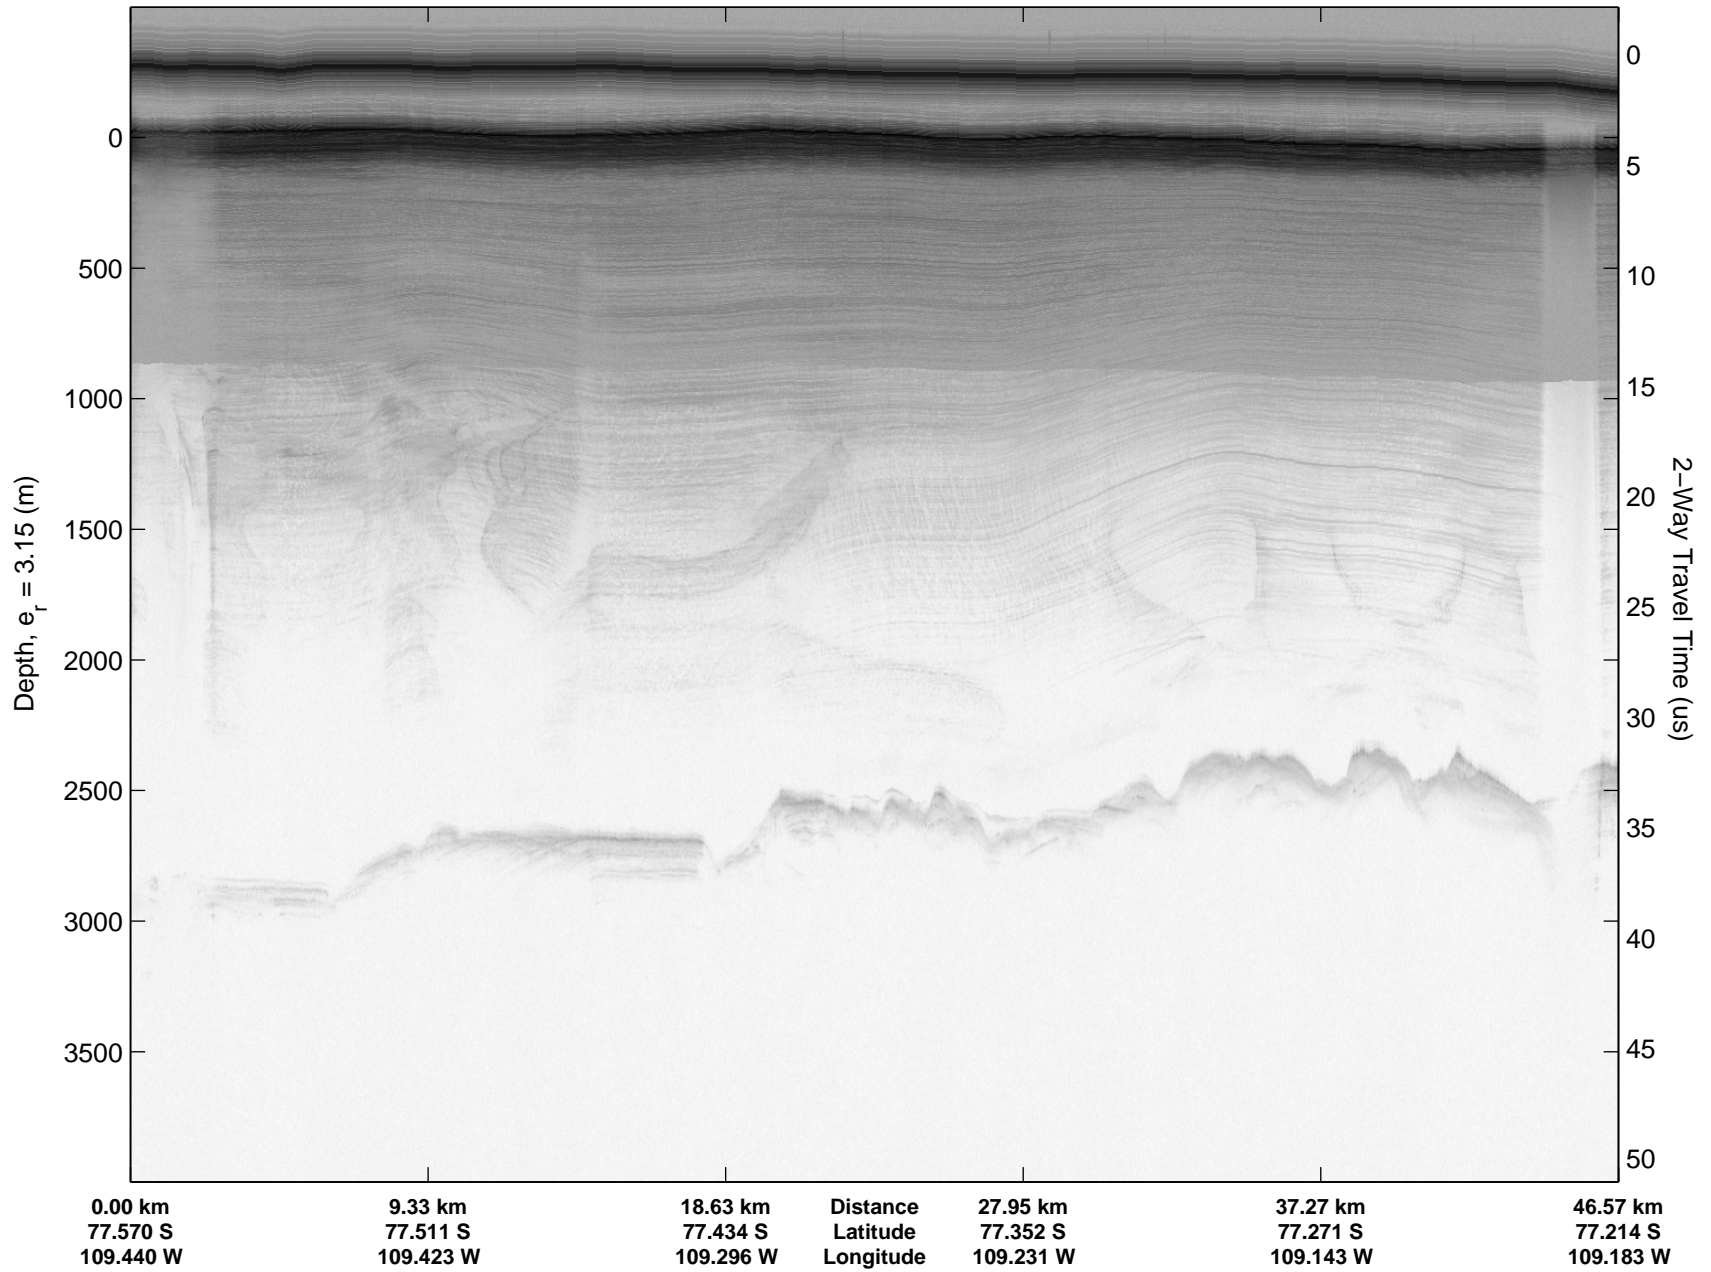

Data Frame ID: 20091229_01_008

Data Frame ID: 20091229_01_009

Data Frame ID: 20091229_01_009

Data Frame ID: 20091229_01_010

Data Frame ID: 20091229_01_010

Data Frame ID: 20091229_01_011

Data Frame ID: 20091229_01_011

Data Frame ID: 20091229_01_012

0.00 km
77.206 S
109.133 W

8.91 km
77.274 S
109.240 W

17.82 km
77.353 S
109.302 W

Distance
Latitude
Longitude

26.74 km
77.431 S
109.364 W

35.65 km
77.510 S
109.432 W

44.55 km
77.588 S
109.505 W

Data Frame ID: 20091229_01_012