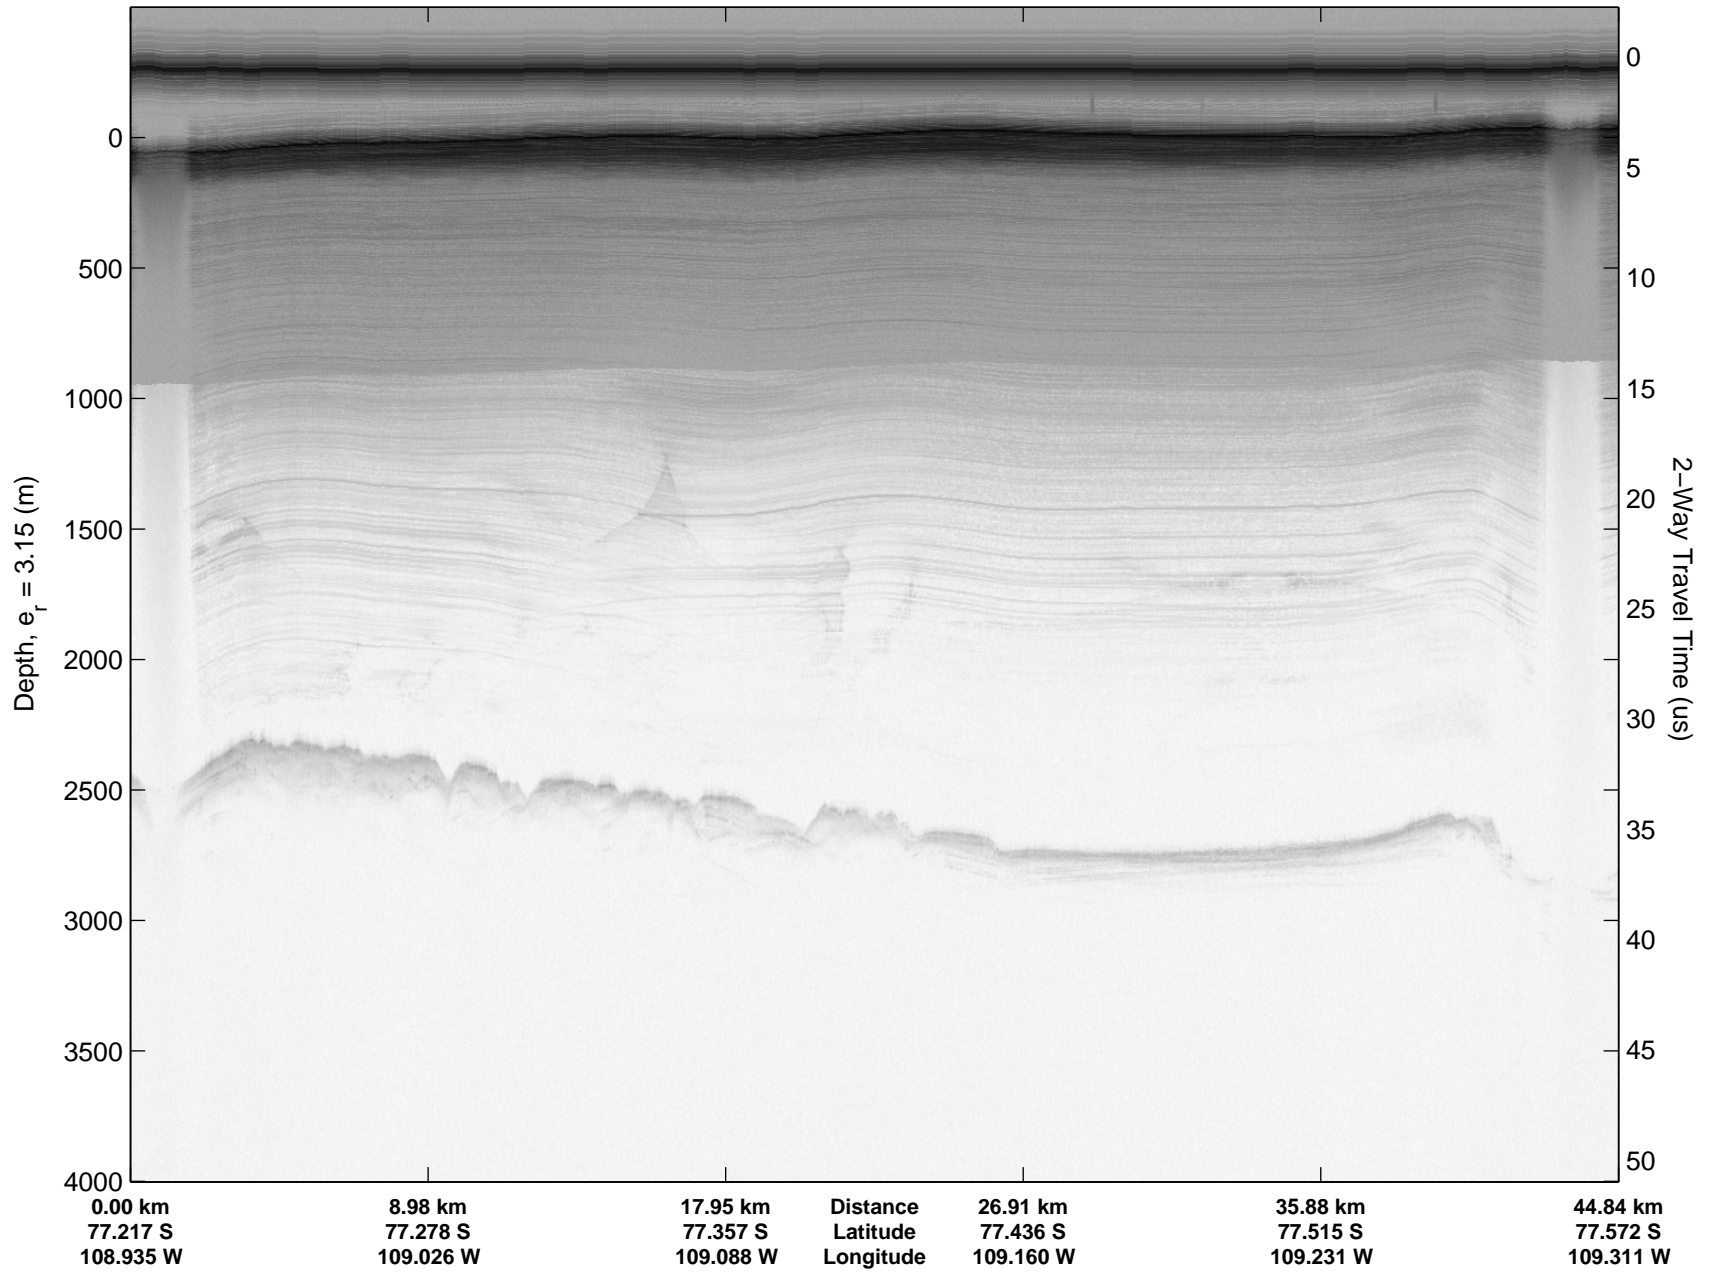

Data Frame ID: 20091229_01_004

Data Frame ID: 20091229_01_005

Data Frame ID: 20091229_01_005

0.00 km
77.577 S
109.193 W

9.04 km
77.518 S
109.182 W

18.04 km
77.439 S
109.109 W

Distance
Latitude
Longitude

27.06 km
77.359 S
109.047 W

36.07 km
77.280 S
108.981 W

45.09 km
77.217 S
108.970 W

Data Frame ID: 20091229_01_006

Data Frame ID: 20091229_01_006

Data Frame ID: 20091229_01_007

Data Frame ID: 20091229_01_007

Data Frame ID: 20091229_01_008

Data Frame ID: 20091229_01_008

Data Frame ID: 20091229_01_009

Data Frame ID: 20091229_01_009

Data Frame ID: 20091229_01_010

Data Frame ID: 20091229_01_010

Data Frame ID: 20091229_01_011

Data Frame ID: 20091229_01_011

Data Frame ID: 20091229_01_012

0.00 km
77.206 S
109.133 W

8.91 km
77.274 S
109.240 W

17.82 km
77.353 S
109.302 W

Distance
Latitude
Longitude

26.74 km
77.431 S
109.364 W

35.65 km
77.510 S
109.432 W

44.55 km
77.588 S
109.505 W