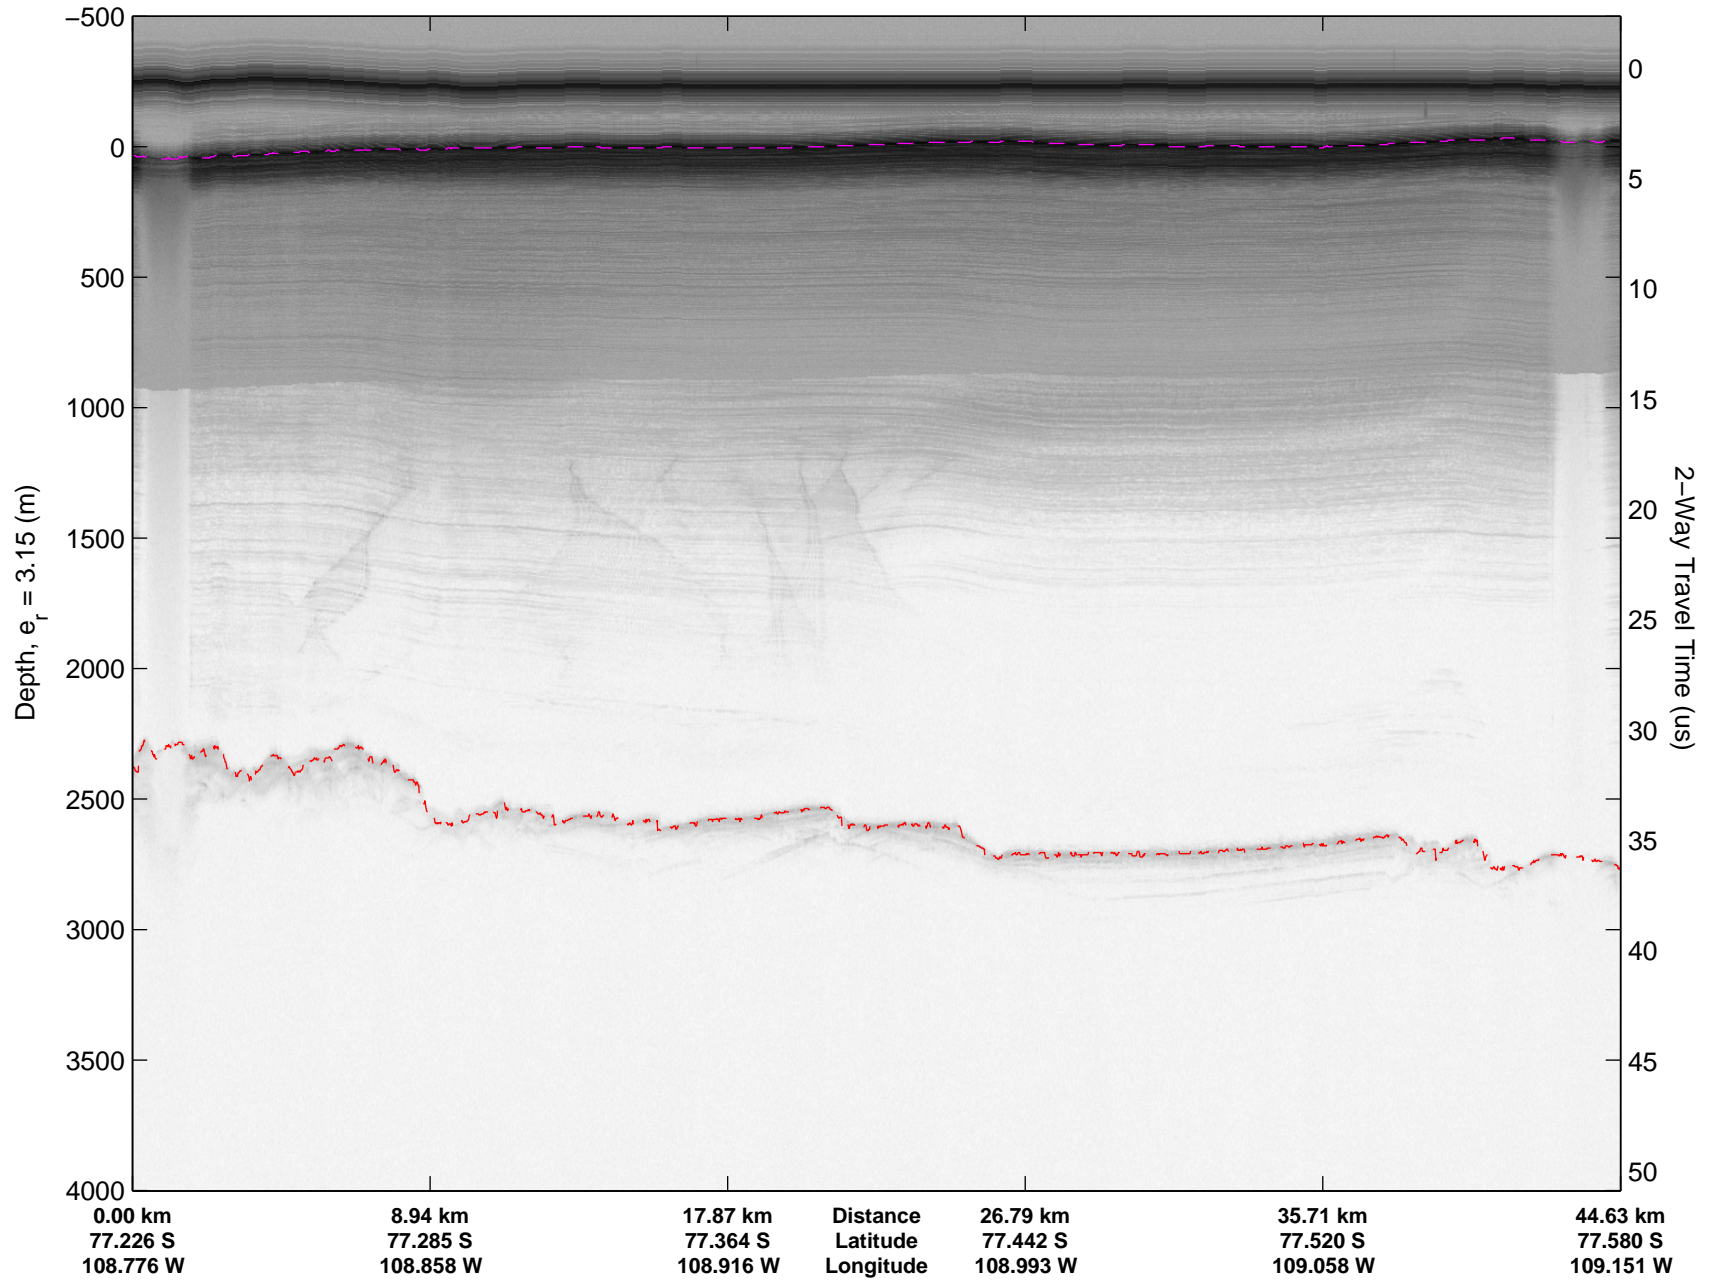

Data Frame ID: 20091229_01_001

Data Frame ID: 20091229_01_001

Data Frame ID: 20091229_01_002

Data Frame ID: 20091229_01_002

Data Frame ID: 20091229_01_003

Data Frame ID: 20091229_01_003

Data Frame ID: 20091229_01_004

Data Frame ID: 20091229_01_004

Data Frame ID: 20091229_01_005

Data Frame ID: 20091229_01_005

0.00 km
77.577 S
109.193 W

9.04 km
77.518 S
109.182 W

18.04 km
77.439 S
109.109 W

Distance
Latitude
Longitude

27.06 km
77.359 S
109.047 W

Data Frame ID: 20091229_01_008

Data Frame ID: 20091229_01_009

Data Frame ID: 20091229_01_009

Data Frame ID: 20091229_01_010

Data Frame ID: 20091229_01_010

Data Frame ID: 20091229_01_011

Data Frame ID: 20091229_01_011

Data Frame ID: 20091229_01_012

0.00 km
77.206 S
109.133 W

8.91 km
77.274 S
109.240 W

17.82 km
77.353 S
109.302 W

Distance
Latitude
Longitude

26.74 km
77.431 S
109.364 W

35.65 km
77.510 S
109.432 W

44.55 km
77.588 S
109.505 W