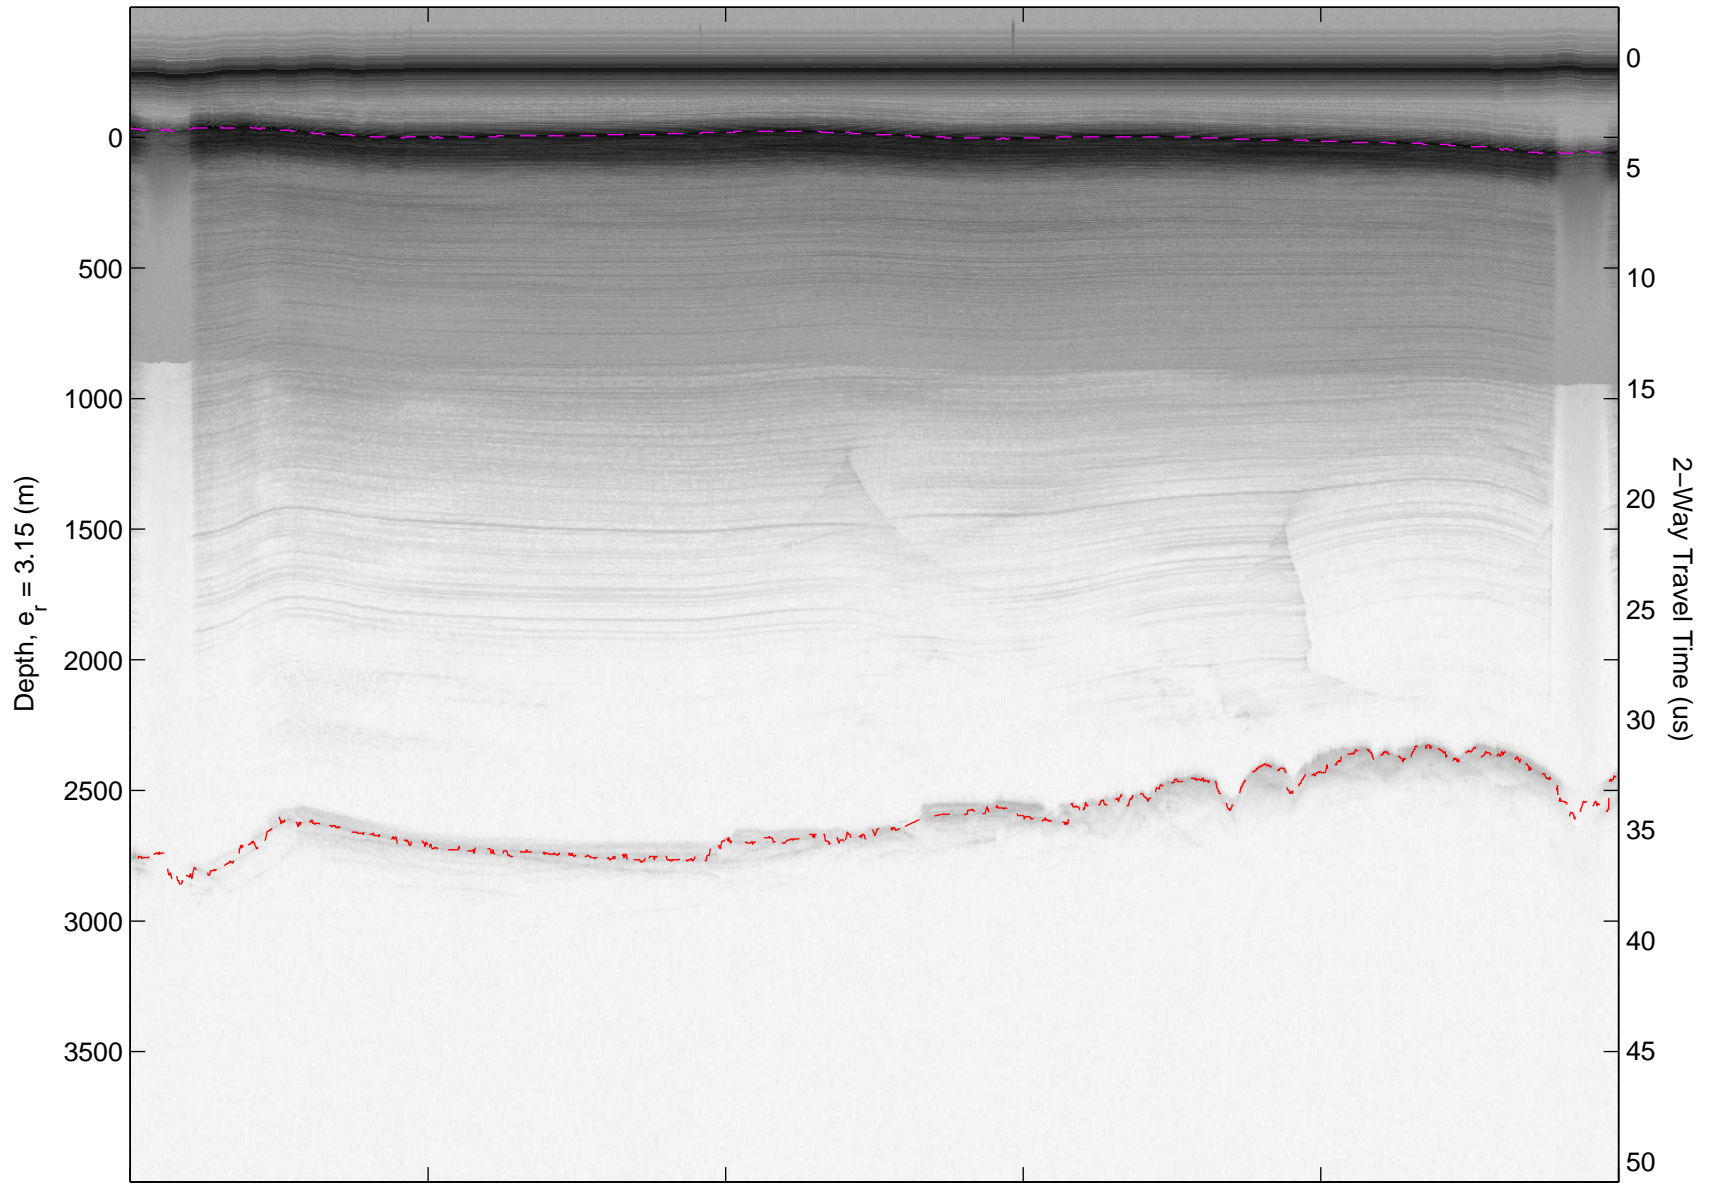

Data Frame ID: 20091229_01_001

Data Frame ID: 20091229_01_001

Data Frame ID: 20091229_01_002

Data Frame ID: 20091229_01_002

Data Frame ID: 20091229_01_003

Data Frame ID: 20091229_01_003

Data Frame ID: 20091229_01_004

Data Frame ID: 20091229_01_004

Data Frame ID: 20091229_01_005

Data Frame ID: 20091229_01_005

0.00 km
77.577 S
109.193 W

9.04 km
77.518 S
109.182 W

18.04 km
77.439 S
109.109 W

Distance
Latitude
Longitude

27.06 km
77.359 S
109.047 W

36.07 km
77.280 S
108.981 W

45.09 km
77.217 S
108.970 W

Data Frame ID: 20091229_01_006

Data Frame ID: 20091229_01_006

Data Frame ID: 20091229_01_007

Data Frame ID: 20091229_01_007

Data Frame ID: 20091229_01_008

Data Frame ID: 20091229_01_008

Data Frame ID: 20091229_01_009

Data Frame ID: 20091229_01_009

Data Frame ID: 20091229_01_010

Data Frame ID: 20091229_01_010

Data Frame ID: 20091229_01_011

Data Frame ID: 20091229_01_011