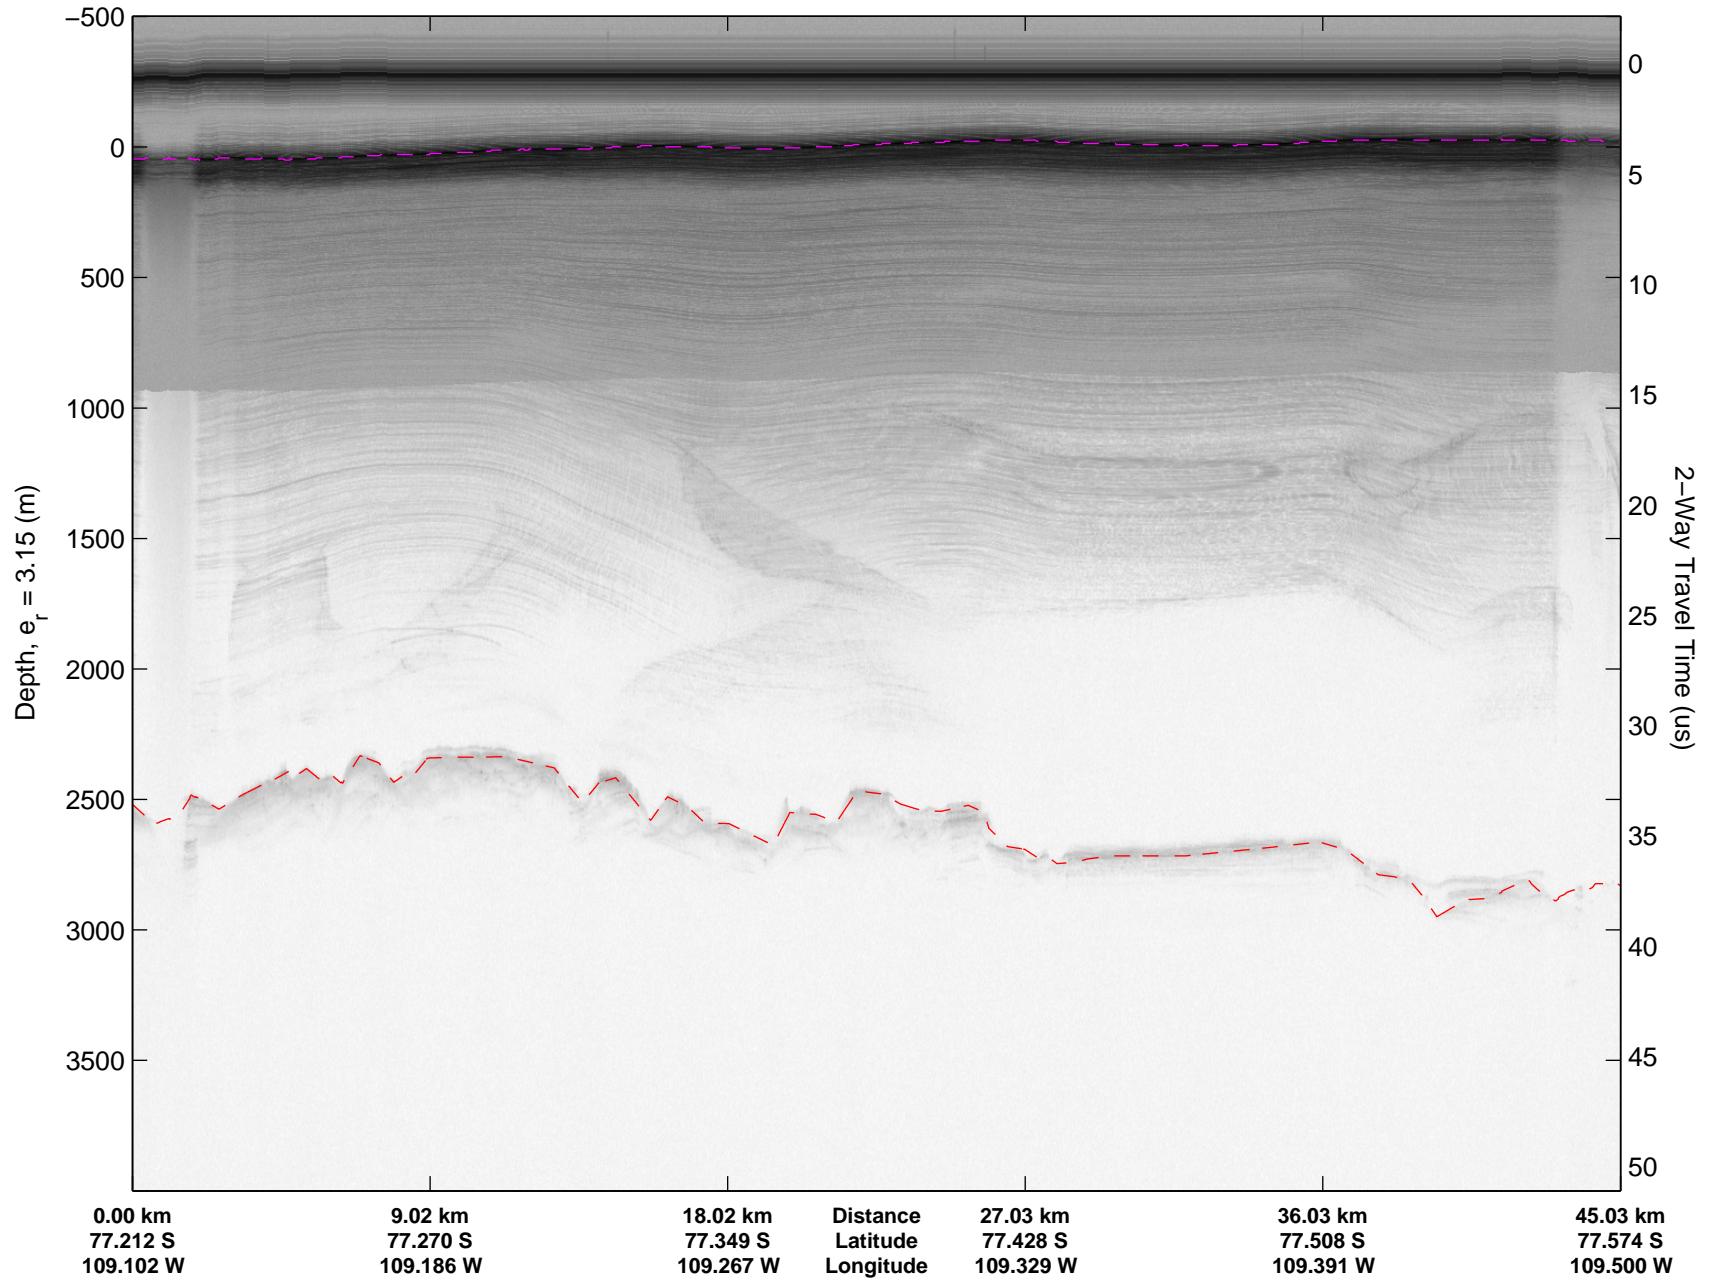

Data Frame ID: 20091229_01_008

Data Frame ID: 20091229_01_009

Data Frame ID: 20091229_01_009

Data Frame ID: 20091229_01_010

Data Frame ID: 20091229_01_010

Data Frame ID: 20091229_01_011

Data Frame ID: 20091229_01_011

Data Frame ID: 20091229_01_012

0.00 km
77.206 S
109.133 W

8.91 km
77.274 S
109.240 W

17.82 km
77.353 S
109.302 W

Distance
Latitude
Longitude

26.74 km
77.431 S
109.364 W

35.65 km
77.510 S
109.432 W

44.55 km
77.588 S
109.505 W

Data Frame ID: 20091229_01_012