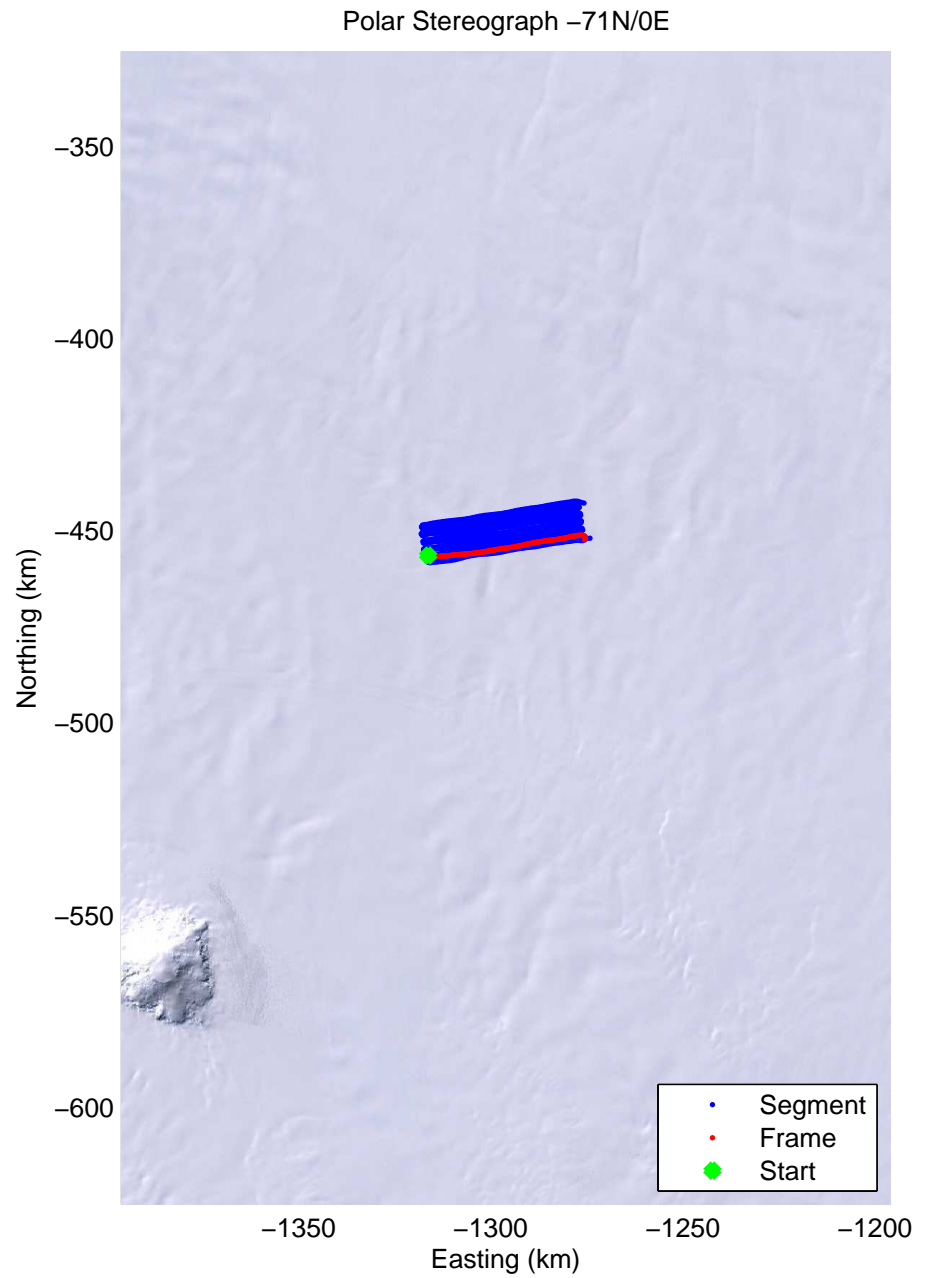

Data Frame ID: 20091229_01_004

Data Frame ID: 20091229_01_005

Data Frame ID: 20091229_01_005

0.00 km
77.577 S
109.193 W

9.04 km
77.518 S
109.182 W

18.04 km
77.439 S
109.109 W

Distance
Latitude
Longitude

27.06 km
77.359 S
109.047 W

36.07 km
77.280 S
108.981 W

45.09 km
77.217 S
108.970 W

Data Frame ID: 20091229_01_006

Data Frame ID: 20091229_01_006

Data Frame ID: 20091229_01_007

Data Frame ID: 20091229_01_007

Data Frame ID: 20091229_01_008

Data Frame ID: 20091229_01_008

Data Frame ID: 20091229_01_009

Data Frame ID: 20091229_01_009

Data Frame ID: 20091229_01_010

Data Frame ID: 20091229_01_010

Data Frame ID: 20091229_01_011

Data Frame ID: 20091229_01_011