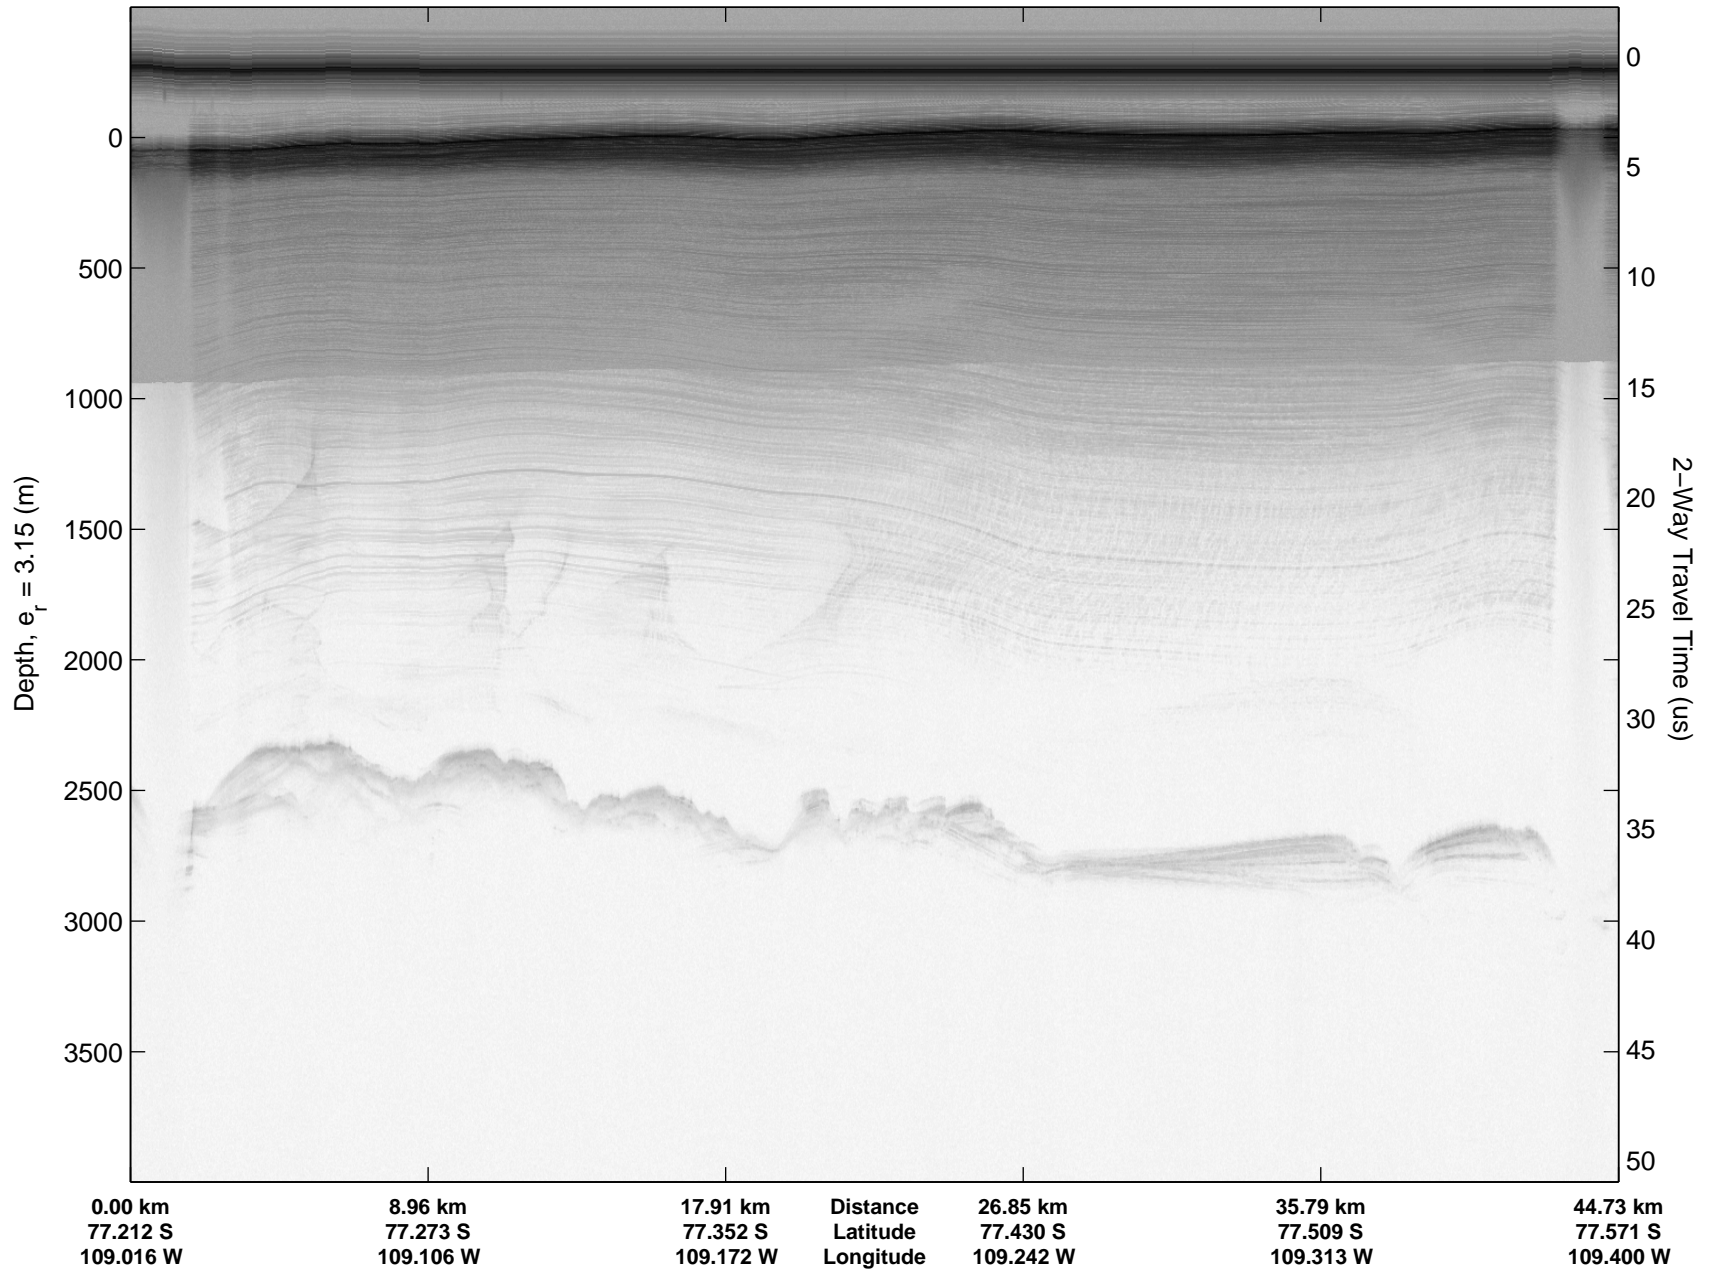

Data Frame ID: 20091229_01_004

Data Frame ID: 20091229_01_005

Data Frame ID: 20091229_01_005

0.00 km
77.577 S
109.193 W

9.04 km
77.518 S
109.182 W

18.04 km
77.439 S
109.109 W

Distance
Latitude
Longitude

27.06 km
77.359 S
109.047 W

36.07 km
77.280 S
108.981 W

45.09 km
77.217 S
108.970 W

Data Frame ID: 20091229_01_006

Data Frame ID: 20091229_01_006

Data Frame ID: 20091229_01_007

Data Frame ID: 20091229_01_007

Data Frame ID: 20091229_01_008

Data Frame ID: 20091229_01_008

Data Frame ID: 20091229_01_009

Data Frame ID: 20091229_01_009

Data Frame ID: 20091229_01_010

Data Frame ID: 20091229_01_010

Data Frame ID: 20091229_01_011

Data Frame ID: 20091229_01_011

Data Frame ID: 20091229_01_012

0.00 km
77.206 S
109.133 W

8.91 km
77.274 S
109.240 W

17.82 km
77.353 S
109.302 W

Distance
Latitude
Longitude

26.74 km
77.431 S
109.364 W

35.65 km
77.510 S
109.432 W

44.55 km
77.588 S
109.505 W