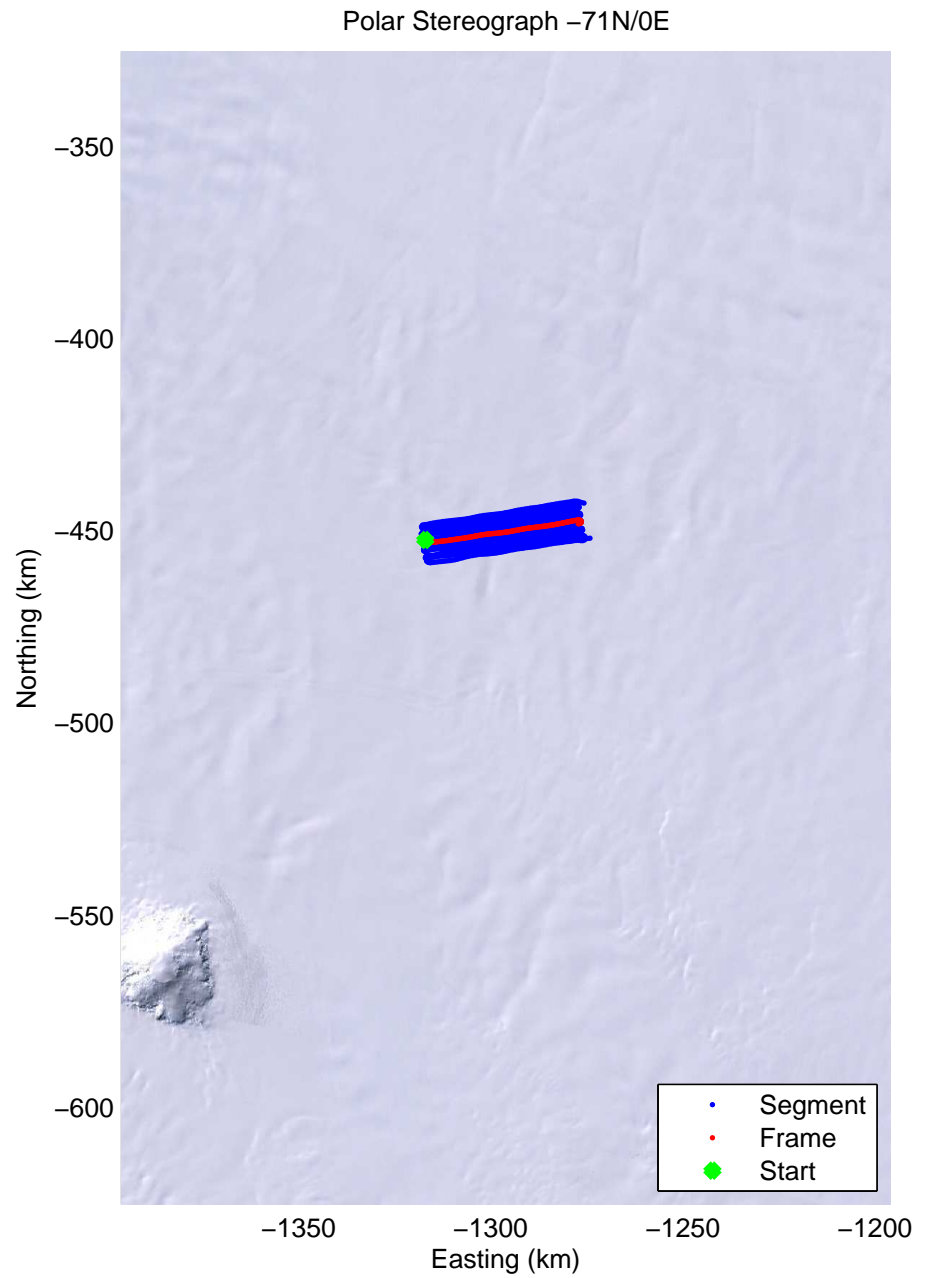

Data Frame ID: 20091229_01_004

Data Frame ID: 20091229_01_005

Data Frame ID: 20091229_01_005

0.00 km
77.577 S
109.193 W

9.04 km
77.518 S
109.182 W

18.04 km
77.439 S
109.109 W

Distance
Latitude
Longitude

27.06 km
77.359 S
109.047 W

36.07 km
77.280 S
108.981 W

45.09 km
77.217 S
108.970 W

Data Frame ID: 20091229_01_006

Data Frame ID: 20091229_01_006

Data Frame ID: 20091229_01_007

Data Frame ID: 20091229_01_007

Data Frame ID: 20091229_01_008