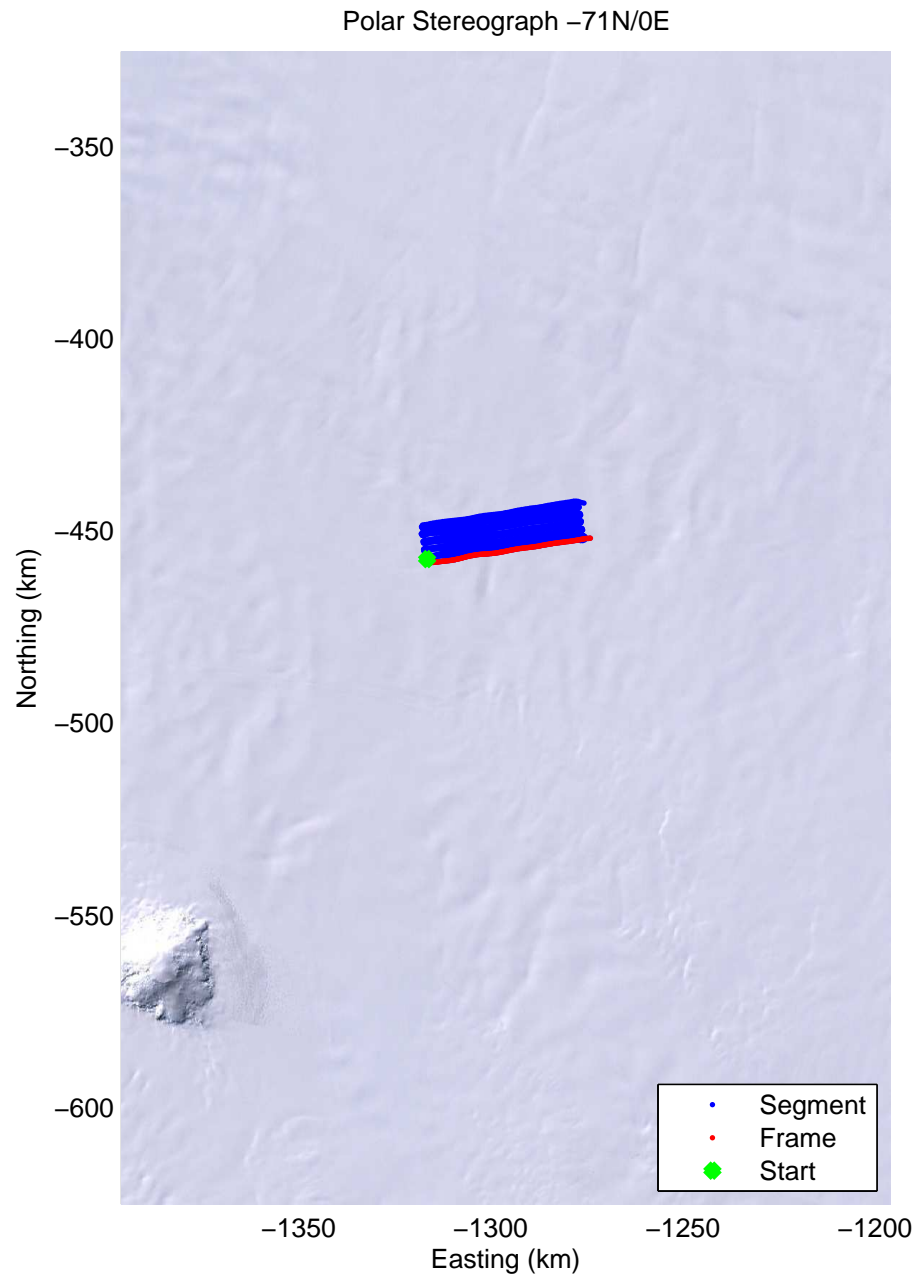

Data Frame ID: 20091229_01_004

Data Frame ID: 20091229_01_005

Data Frame ID: 20091229_01_005

0.00 km
77.577 S
109.193 W

9.04 km
77.518 S
109.182 W

18.04 km
77.439 S
109.109 W

Distance
Latitude
Longitude

27.06 km
77.359 S
109.047 W

36.07 km
77.280 S
108.981 W

45.09 km
77.217 S
108.970 W

Data Frame ID: 20091229_01_006

Data Frame ID: 20091229_01_006

Data Frame ID: 20091229_01_007

Data Frame ID: 20091229_01_007

Data Frame ID: 20091229_01_008

Data Frame ID: 20091229_01_008

Data Frame ID: 20091229_01_009

Data Frame ID: 20091229_01_009

Data Frame ID: 20091229_01_010

Data Frame ID: 20091229_01_010

Data Frame ID: 20091229_01_011

Data Frame ID: 20091229_01_011