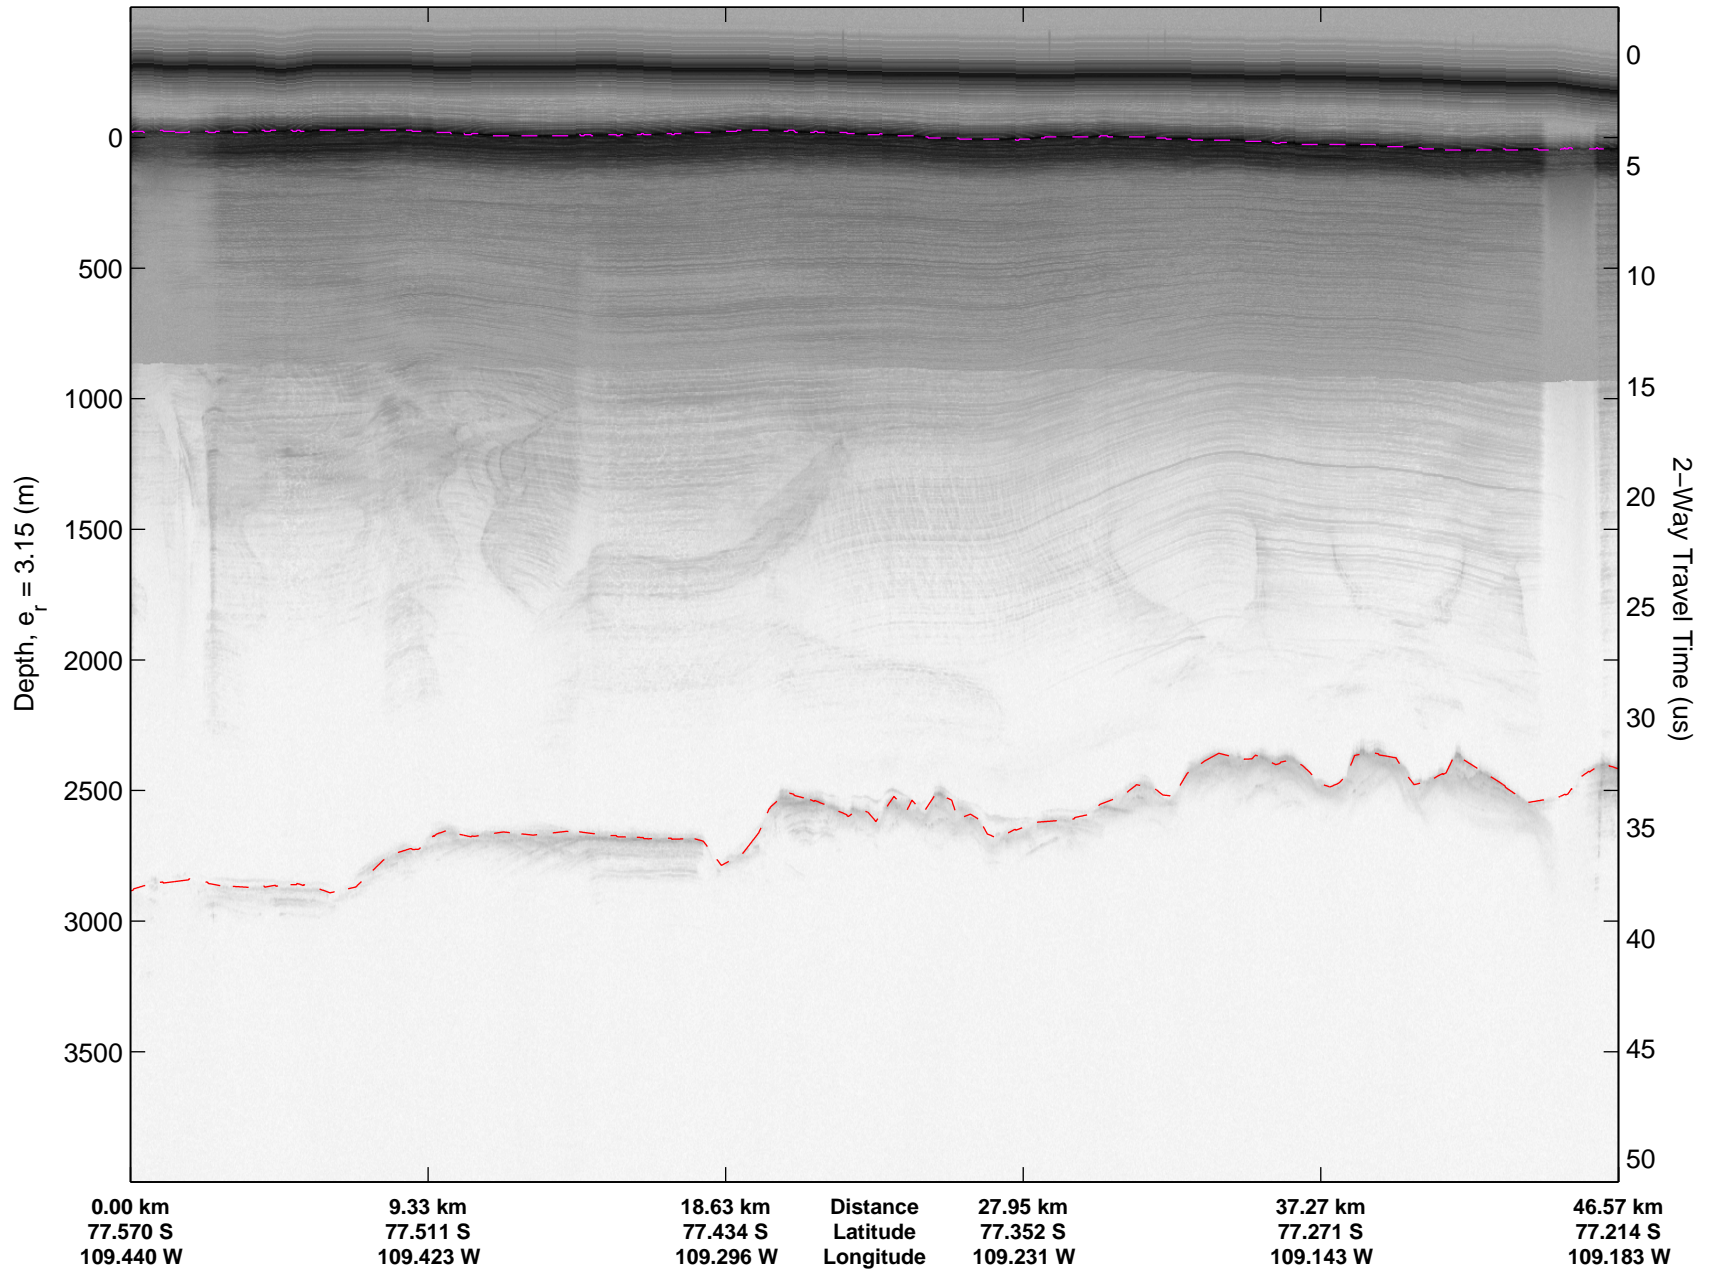

Data Frame ID: 20091229_01_004

Data Frame ID: 20091229_01_005

Data Frame ID: 20091229_01_005

0.00 km
77.577 S
109.193 W

9.04 km
77.518 S
109.182 W

18.04 km
77.439 S
109.109 W

Distance
Latitude
Longitude

27.06 km
77.359 S
109.047 W

Data Frame ID: 20091229_01_008

Data Frame ID: 20091229_01_009

Data Frame ID: 20091229_01_009

Data Frame ID: 20091229_01_010

Data Frame ID: 20091229_01_010

Data Frame ID: 20091229_01_011

Data Frame ID: 20091229_01_011

Data Frame ID: 20091229_01_012

0.00 km
77.206 S
109.133 W

8.91 km
77.274 S
109.240 W

17.82 km
77.353 S
109.302 W

Distance
Latitude
Longitude

26.74 km
77.431 S
109.364 W

35.65 km
77.510 S
109.432 W

44.55 km
77.588 S
109.505 W

Data Frame ID: 20091229_01_012