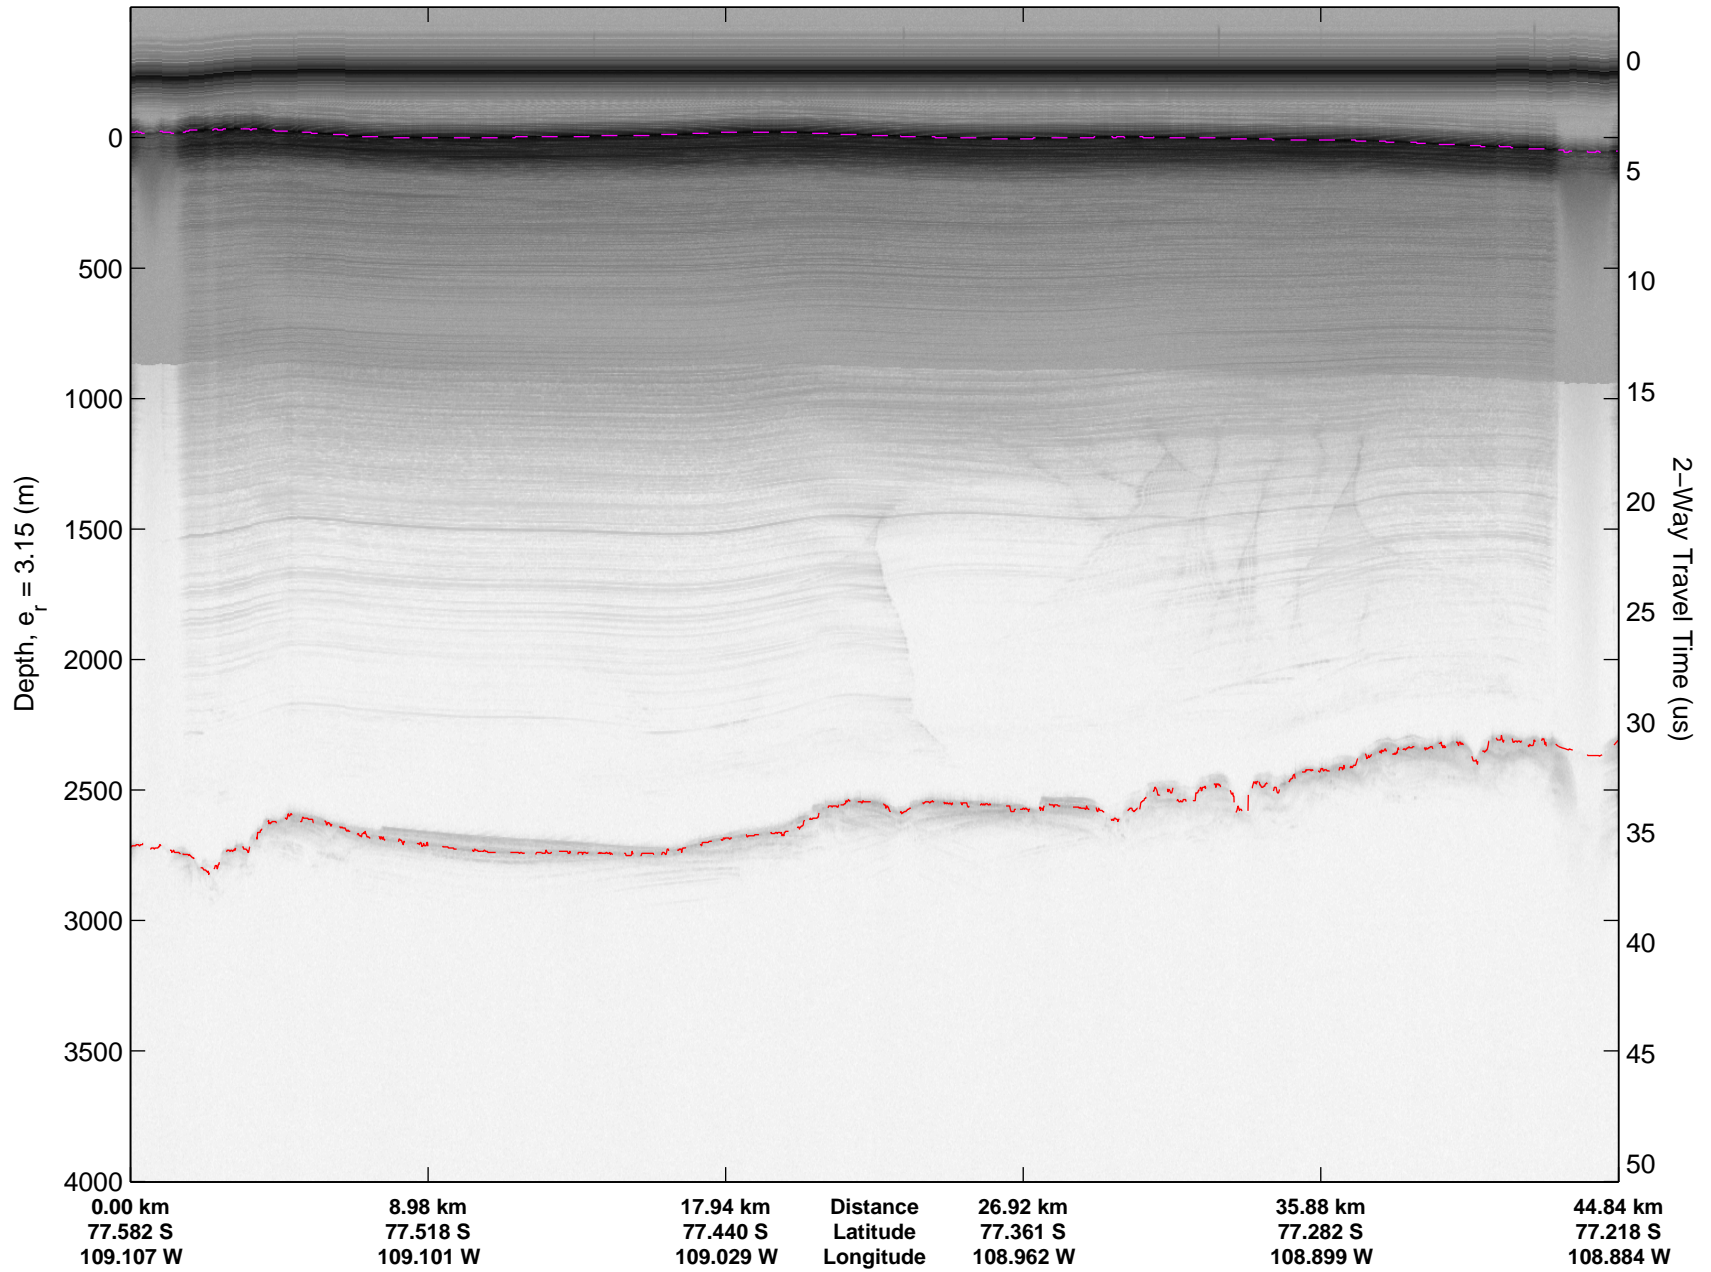

Data Frame ID: 20091229_01_001

Data Frame ID: 20091229_01_001

Data Frame ID: 20091229_01_002

Data Frame ID: 20091229_01_002

Data Frame ID: 20091229_01_003

Data Frame ID: 20091229_01_003

Data Frame ID: 20091229_01_004

Data Frame ID: 20091229_01_004

Data Frame ID: 20091229_01_005

Data Frame ID: 20091229_01_005

0.00 km
77.577 S
109.193 W

9.04 km
77.518 S
109.182 W

18.04 km
77.439 S
109.109 W

Distance
Latitude
Longitude

27.06 km
77.359 S
109.047 W

Data Frame ID: 20091229_01_008

Data Frame ID: 20091229_01_009

Data Frame ID: 20091229_01_009

Data Frame ID: 20091229_01_010

Data Frame ID: 20091229_01_010

Data Frame ID: 20091229_01_011

Data Frame ID: 20091229_01_011

Data Frame ID: 20091229_01_012

0.00 km
77.206 S
109.133 W

8.91 km
77.274 S
109.240 W

17.82 km
77.353 S
109.302 W

Distance
Latitude
Longitude

26.74 km
77.431 S
109.364 W

35.65 km
77.510 S
109.432 W

44.55 km
77.588 S
109.505 W