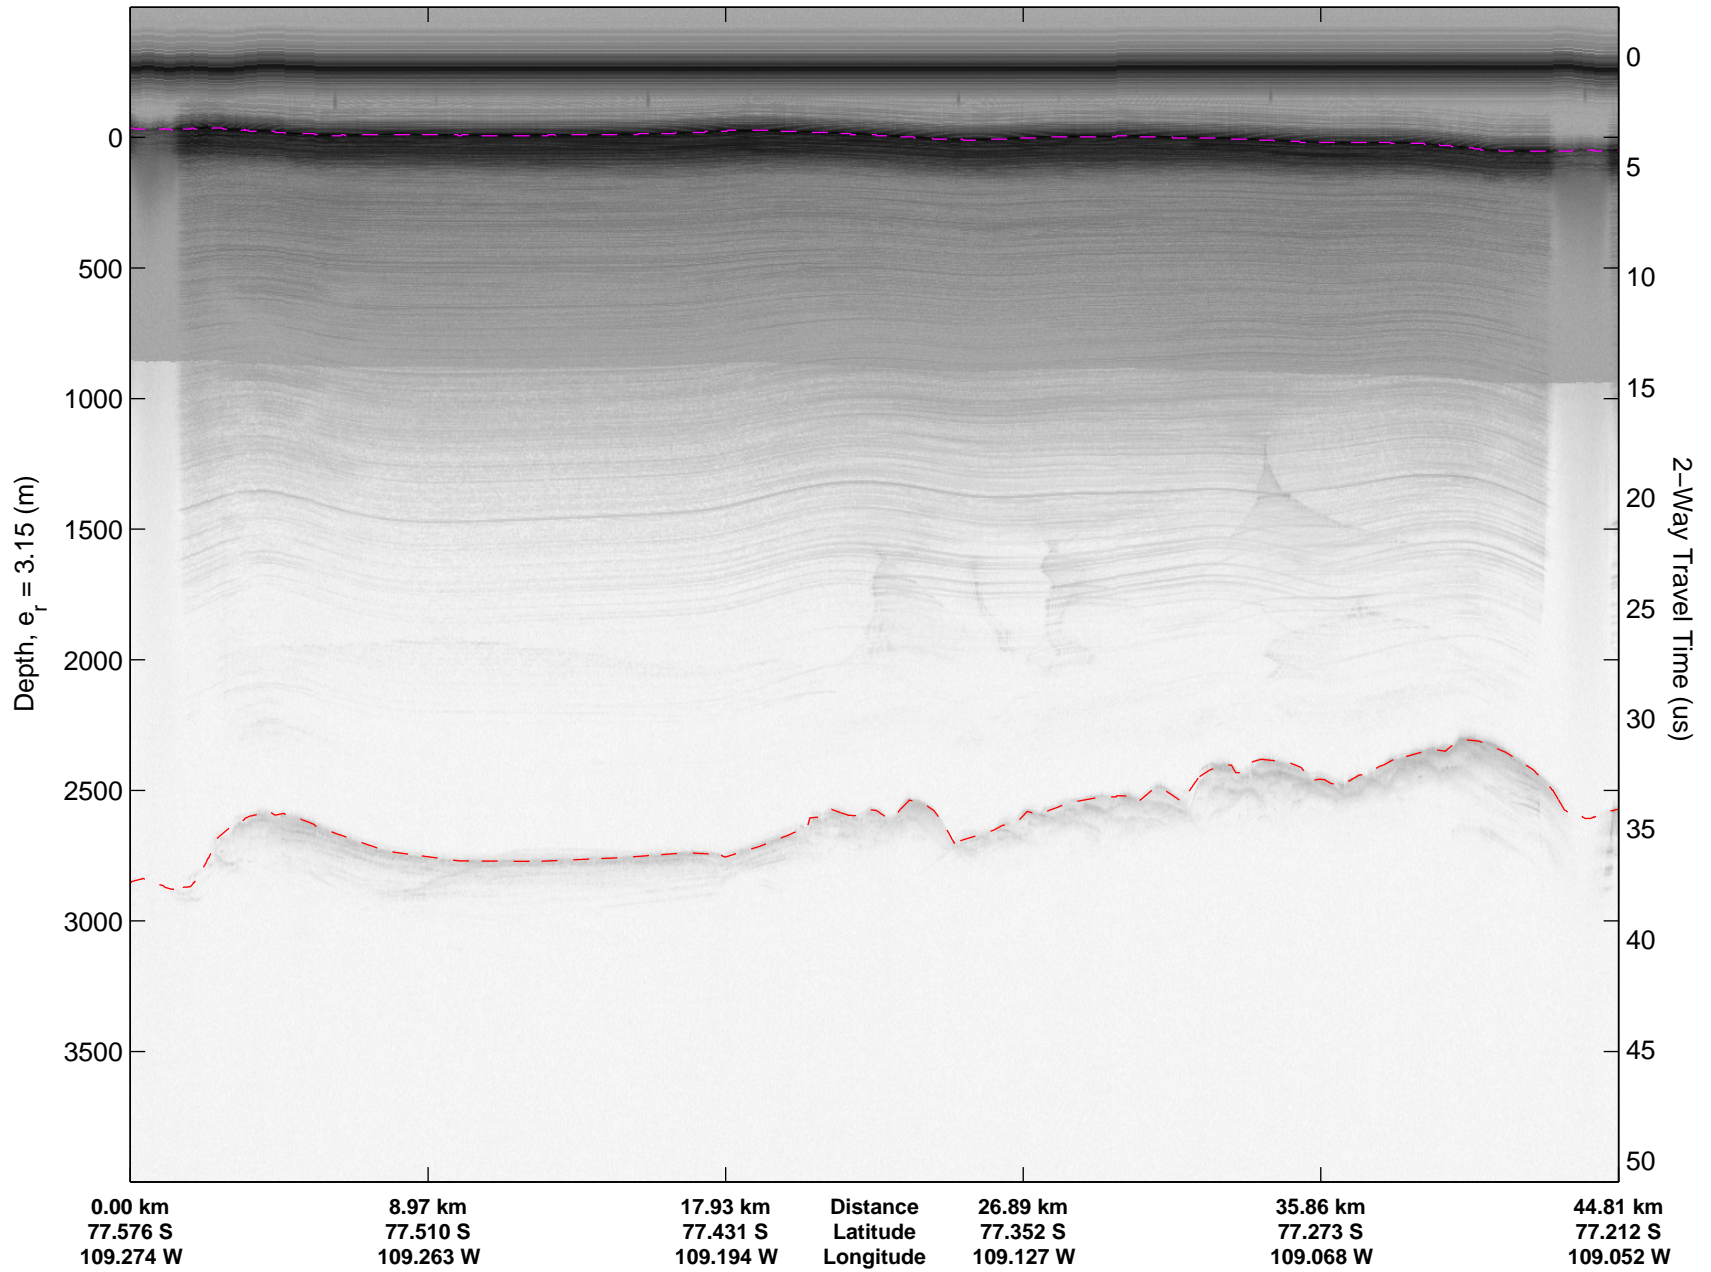

Data Frame ID: 20091229_01_004

Data Frame ID: 20091229_01_005

Data Frame ID: 20091229_01_005

0.00 km
77.577 S
109.193 W

9.04 km
77.518 S
109.182 W

18.04 km
77.439 S
109.109 W

Distance
Latitude
Longitude

27.06 km
77.359 S
109.047 W

36.07 km
77.280 S
108.981 W

45.09 km
77.217 S
108.970 W

Data Frame ID: 20091229_01_006

Data Frame ID: 20091229_01_006

Data Frame ID: 20091229_01_007

Data Frame ID: 20091229_01_007

Data Frame ID: 20091229_01_008

Data Frame ID: 20091229_01_008

Data Frame ID: 20091229_01_009

Data Frame ID: 20091229_01_009

Data Frame ID: 20091229_01_010

Data Frame ID: 20091229_01_010

Data Frame ID: 20091229_01_011

Data Frame ID: 20091229_01_011

Data Frame ID: 20091229_01_012

0.00 km
77.206 S
109.133 W

8.91 km
77.274 S
109.240 W

17.82 km
77.353 S
109.302 W

Distance
Latitude
Longitude

26.74 km
77.431 S
109.364 W

35.65 km
77.510 S
109.432 W

44.55 km
77.588 S
109.505 W