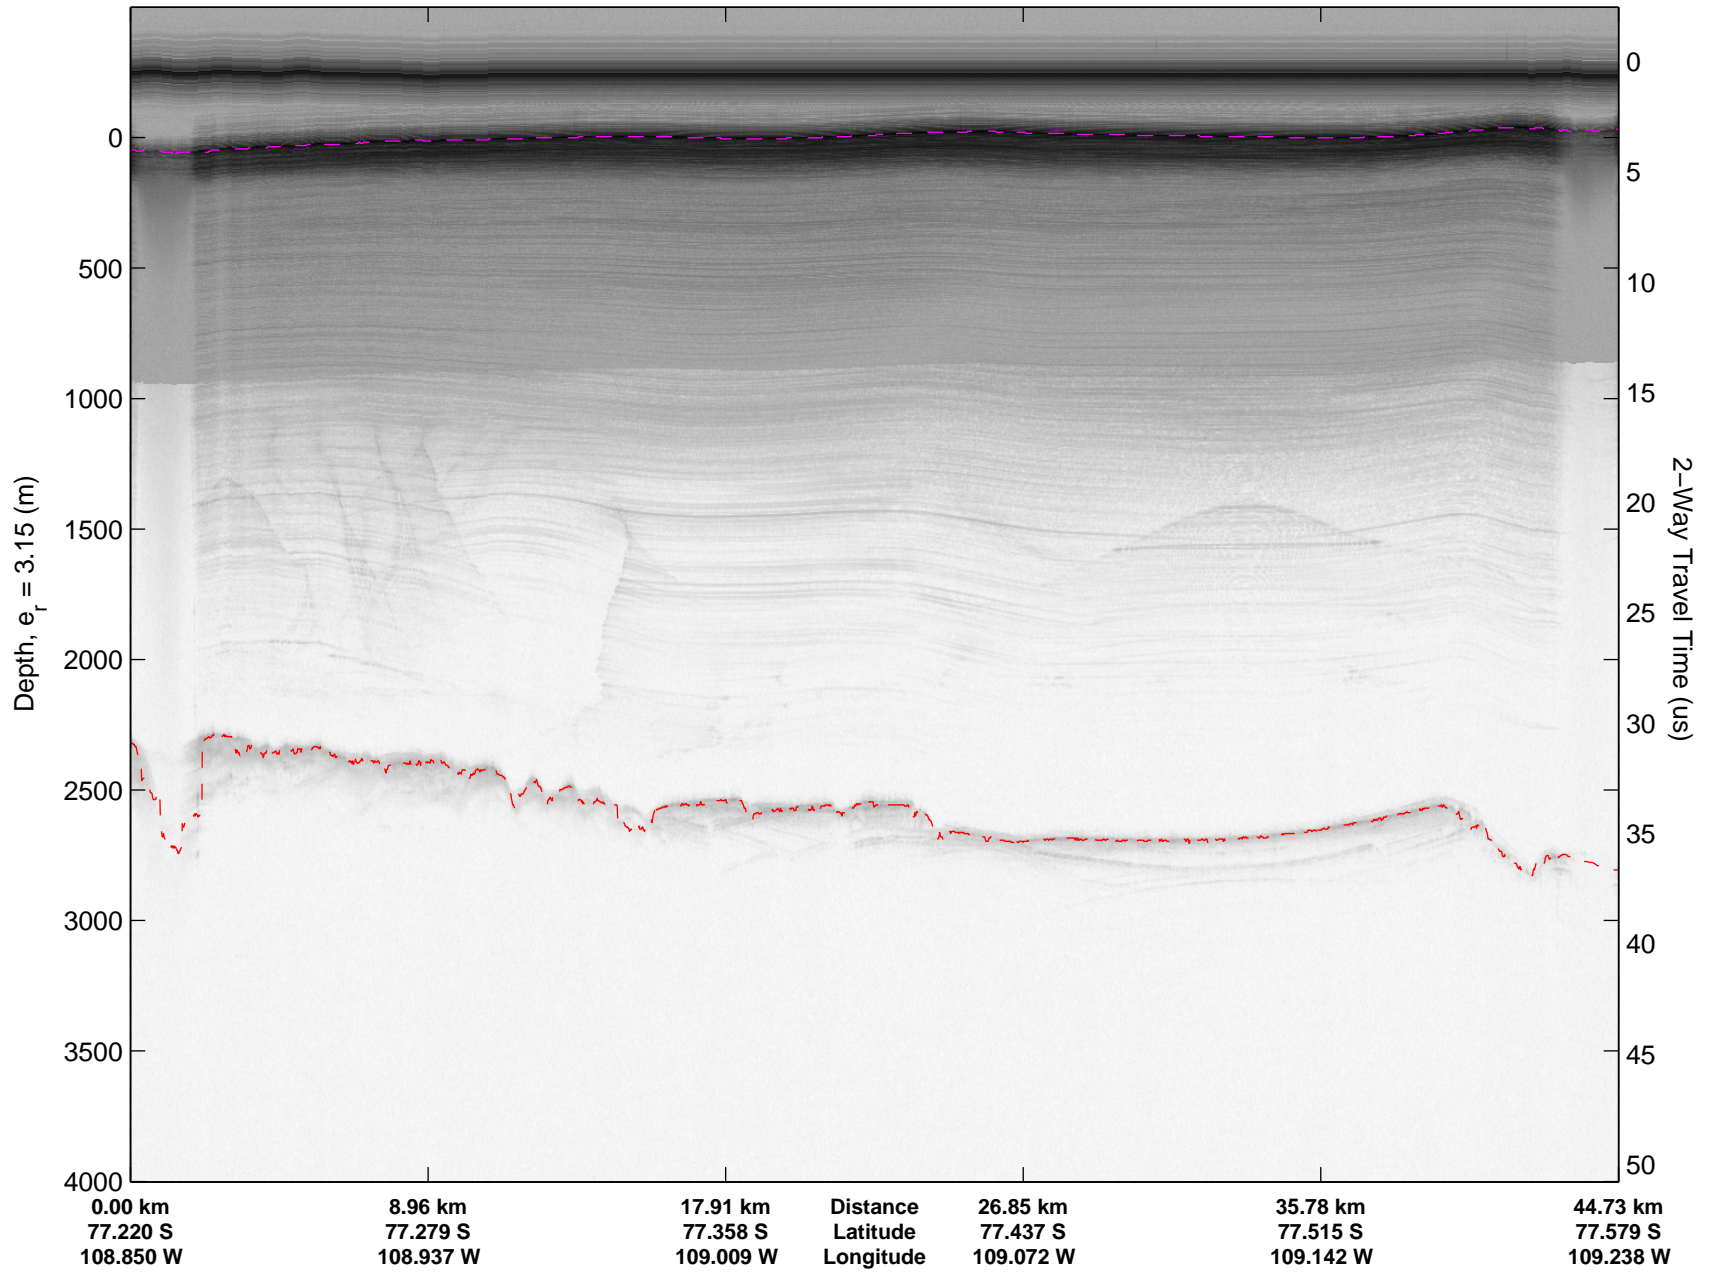

Data Frame ID: 20091229_01_001

Data Frame ID: 20091229_01_001

Data Frame ID: 20091229_01_002

Data Frame ID: 20091229_01_002

Data Frame ID: 20091229_01_003

Data Frame ID: 20091229_01_003

Data Frame ID: 20091229_01_004

Data Frame ID: 20091229_01_004

Data Frame ID: 20091229_01_005

Data Frame ID: 20091229_01_005

0.00 km
77.577 S
109.193 W

9.04 km
77.518 S
109.182 W

18.04 km
77.439 S
109.109 W

Distance
Latitude
Longitude

27.06 km
77.359 S
109.047 W

Data Frame ID: 20091229_01_008

Data Frame ID: 20091229_01_009

Data Frame ID: 20091229_01_009

Data Frame ID: 20091229_01_010

Data Frame ID: 20091229_01_010

Data Frame ID: 20091229_01_011

Data Frame ID: 20091229_01_011

Data Frame ID: 20091229_01_012

0.00 km
77.206 S
109.133 W

8.91 km
77.274 S
109.240 W

17.82 km
77.353 S
109.302 W

Distance
Latitude
Longitude

26.74 km
77.431 S
109.364 W

35.65 km
77.510 S
109.432 W

44.55 km
77.588 S
109.505 W