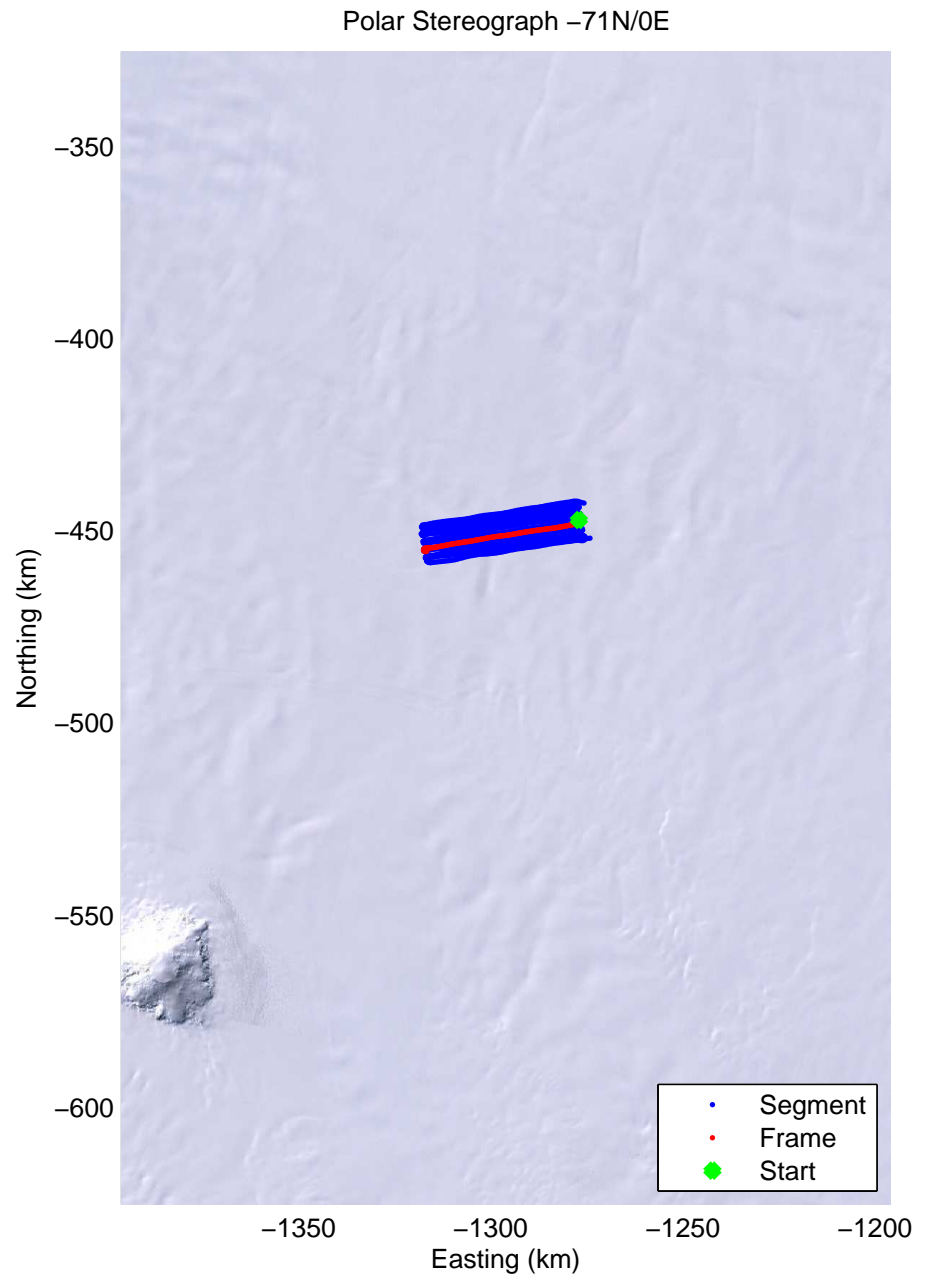

Data Frame ID: 20091229_01_004

Data Frame ID: 20091229_01_005

Data Frame ID: 20091229_01_005

0.00 km
77.577 S
109.193 W

9.04 km
77.518 S
109.182 W

18.04 km
77.439 S
109.109 W

Distance
Latitude
Longitude

27.06 km
77.359 S
109.047 W

36.07 km
77.280 S
108.981 W

45.09 km
77.217 S
108.970 W

Data Frame ID: 20091229_01_006

Data Frame ID: 20091229_01_006

Data Frame ID: 20091229_01_007

Data Frame ID: 20091229_01_007

Data Frame ID: 20091229_01_008