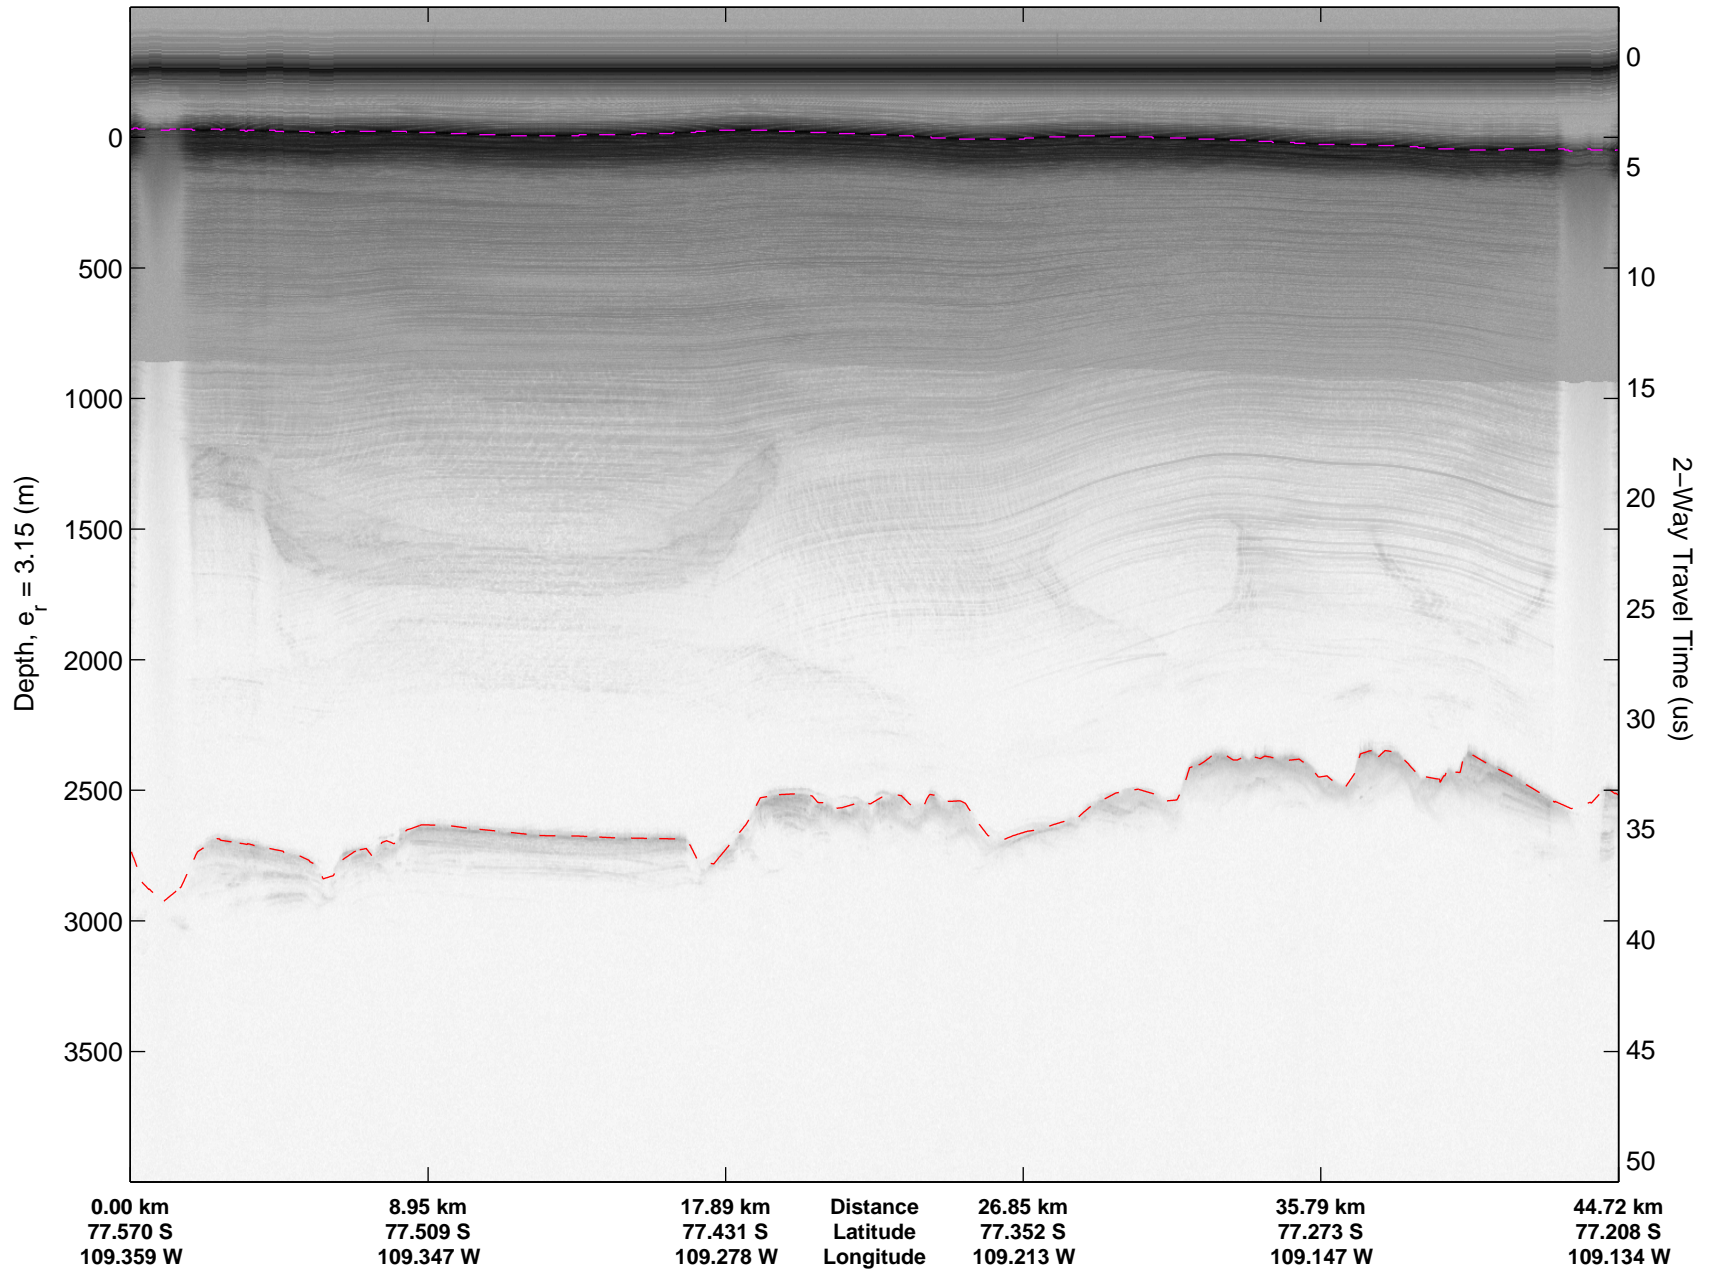

Data Frame ID: 20091229_01_004

Data Frame ID: 20091229_01_005

Data Frame ID: 20091229_01_005

0.00 km
77.577 S
109.193 W

9.04 km
77.518 S
109.182 W

18.04 km
77.439 S
109.109 W

Distance
Latitude
Longitude

27.06 km
77.359 S
109.047 W

Data Frame ID: 20091229_01_008

Data Frame ID: 20091229_01_009

Data Frame ID: 20091229_01_009

Data Frame ID: 20091229_01_010

Data Frame ID: 20091229_01_010

Data Frame ID: 20091229_01_011

Data Frame ID: 20091229_01_011

Data Frame ID: 20091229_01_012

0.00 km
77.206 S
109.133 W

8.91 km
77.274 S
109.240 W

17.82 km
77.353 S
109.302 W

Distance
Latitude
Longitude

26.74 km
77.431 S
109.364 W

35.65 km
77.510 S
109.432 W

44.55 km
77.588 S
109.505 W

Data Frame ID: 20091229_01_012