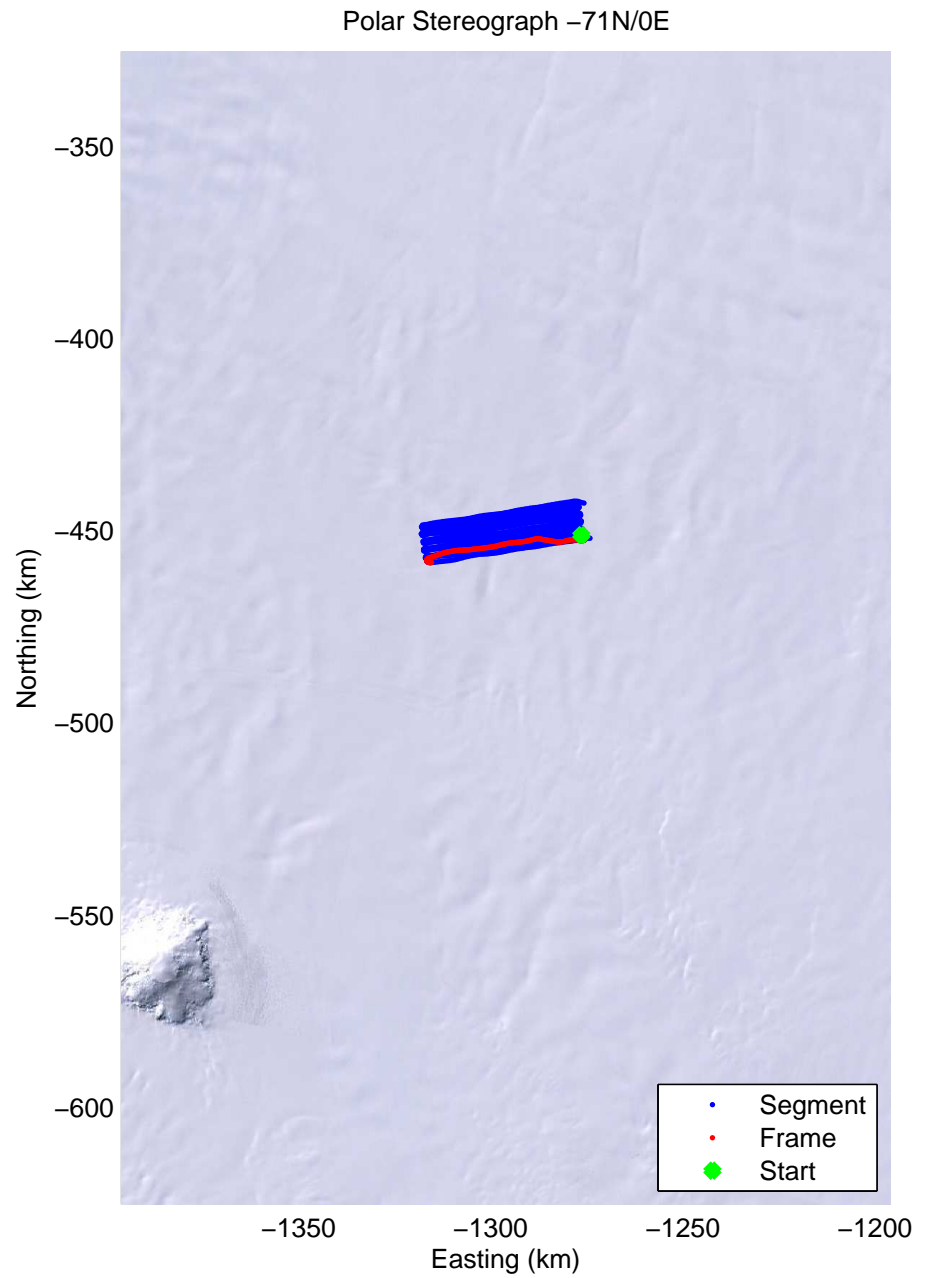

Data Frame ID: 20091229_01_004

Data Frame ID: 20091229_01_005

Data Frame ID: 20091229_01_005

0.00 km
77.577 S
109.193 W

9.04 km
77.518 S
109.182 W

18.04 km
77.439 S
109.109 W

Distance
Latitude
Longitude

27.06 km
77.359 S
109.047 W

36.07 km
77.280 S
108.981 W

45.09 km
77.217 S
108.970 W

Data Frame ID: 20091229_01_006

Data Frame ID: 20091229_01_006

Data Frame ID: 20091229_01_007

Data Frame ID: 20091229_01_007

Data Frame ID: 20091229_01_008

Data Frame ID: 20091229_01_008

Data Frame ID: 20091229_01_009

Data Frame ID: 20091229_01_009

Data Frame ID: 20091229_01_010

Data Frame ID: 20091229_01_010

Data Frame ID: 20091229_01_011

Data Frame ID: 20091229_01_011