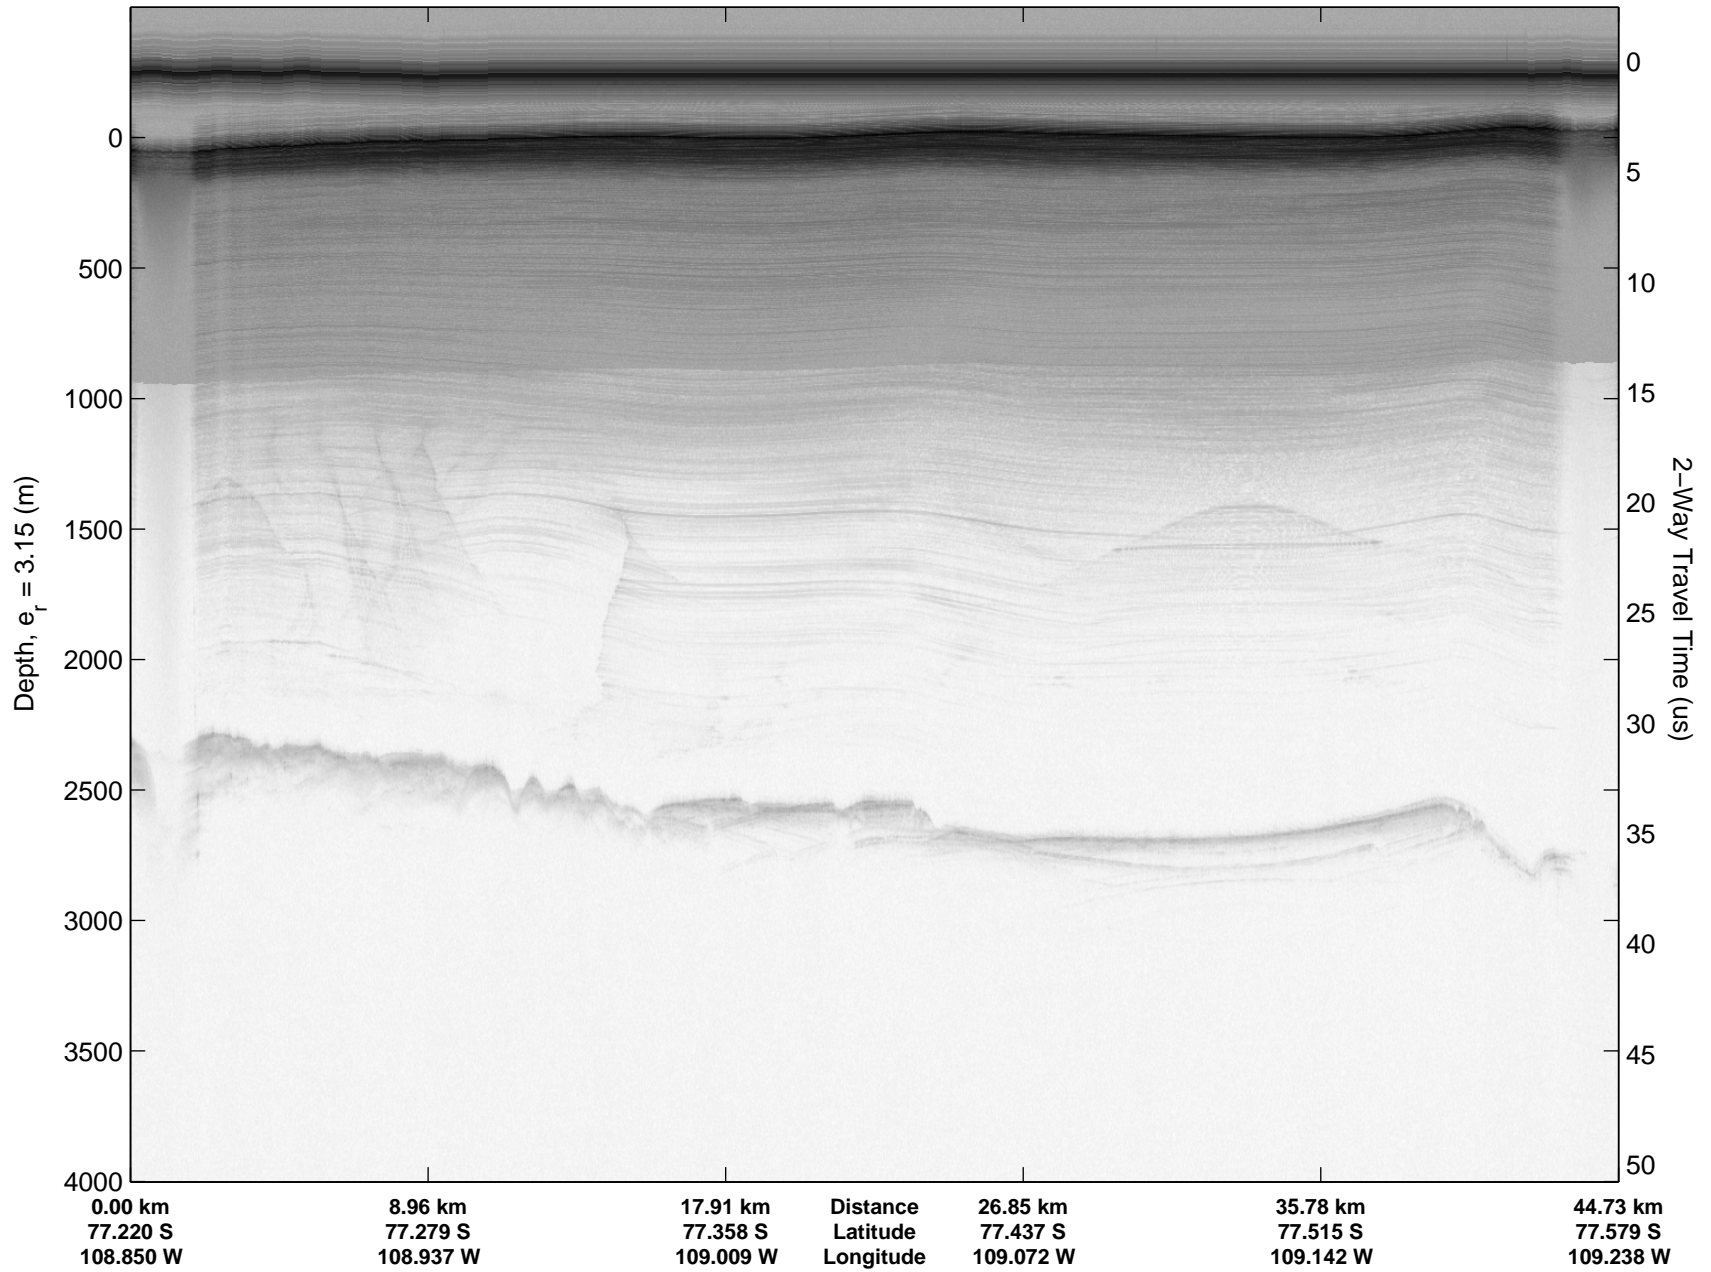

Data Frame ID: 20091229_01_001

Data Frame ID: 20091229_01_001

Data Frame ID: 20091229_01_002

Data Frame ID: 20091229_01_002

Data Frame ID: 20091229_01_003

Data Frame ID: 20091229_01_003

Data Frame ID: 20091229_01_004

Data Frame ID: 20091229_01_004

Data Frame ID: 20091229_01_005

Data Frame ID: 20091229_01_005

0.00 km
77.577 S
109.193 W

9.04 km
77.518 S
109.182 W

18.04 km
77.439 S
109.109 W

Distance
Latitude
Longitude

27.06 km
77.359 S
109.047 W

Data Frame ID: 20091229_01_008

Data Frame ID: 20091229_01_009

Data Frame ID: 20091229_01_009

Data Frame ID: 20091229_01_010

Data Frame ID: 20091229_01_010

Data Frame ID: 20091229_01_011

Data Frame ID: 20091229_01_011

Data Frame ID: 20091229_01_012

0.00 km
77.206 S
109.133 W

8.91 km
77.274 S
109.240 W

17.82 km
77.353 S
109.302 W

Distance
Latitude
Longitude

26.74 km
77.431 S
109.364 W

35.65 km
77.510 S
109.432 W

44.55 km
77.588 S
109.505 W