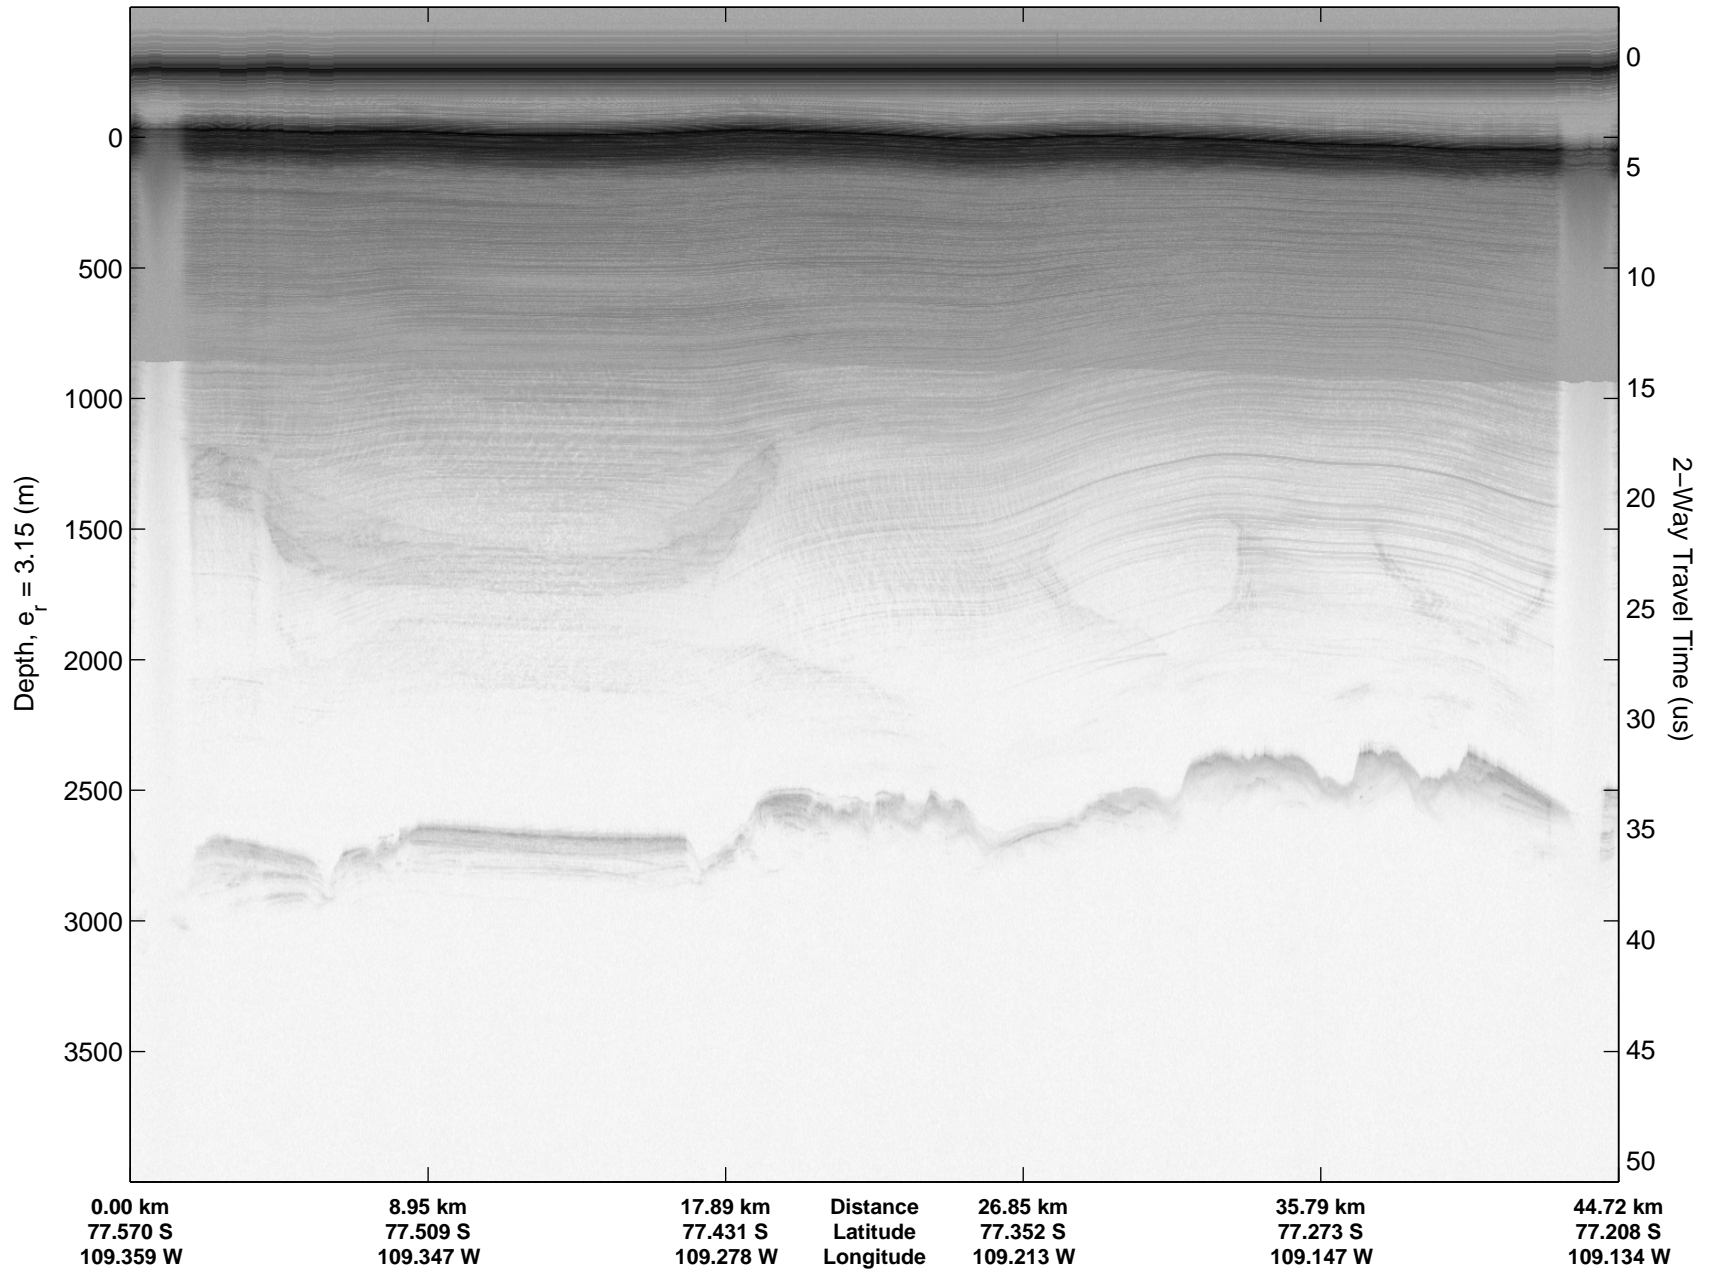

Data Frame ID: 20091229_01_004

Data Frame ID: 20091229_01_005

Data Frame ID: 20091229_01_005

0.00 km
77.577 S
109.193 W

9.04 km
77.518 S
109.182 W

18.04 km
77.439 S
109.109 W

Distance
Latitude
Longitude

27.06 km
77.359 S
109.047 W

36.07 km
77.280 S
108.981 W

45.09 km
77.217 S
108.970 W

Data Frame ID: 20091229_01_006

Data Frame ID: 20091229_01_006

Data Frame ID: 20091229_01_007

Data Frame ID: 20091229_01_007

Data Frame ID: 20091229_01_008

Data Frame ID: 20091229_01_008

Data Frame ID: 20091229_01_009

Data Frame ID: 20091229_01_009

Data Frame ID: 20091229_01_010

Data Frame ID: 20091229_01_010

Data Frame ID: 20091229_01_011

Data Frame ID: 20091229_01_011

Data Frame ID: 20091229_01_012

0.00 km
77.206 S
109.133 W

8.91 km
77.274 S
109.240 W

17.82 km
77.353 S
109.302 W

Distance
Latitude
Longitude

26.74 km
77.431 S
109.364 W

35.65 km
77.510 S
109.432 W

44.55 km
77.588 S
109.505 W