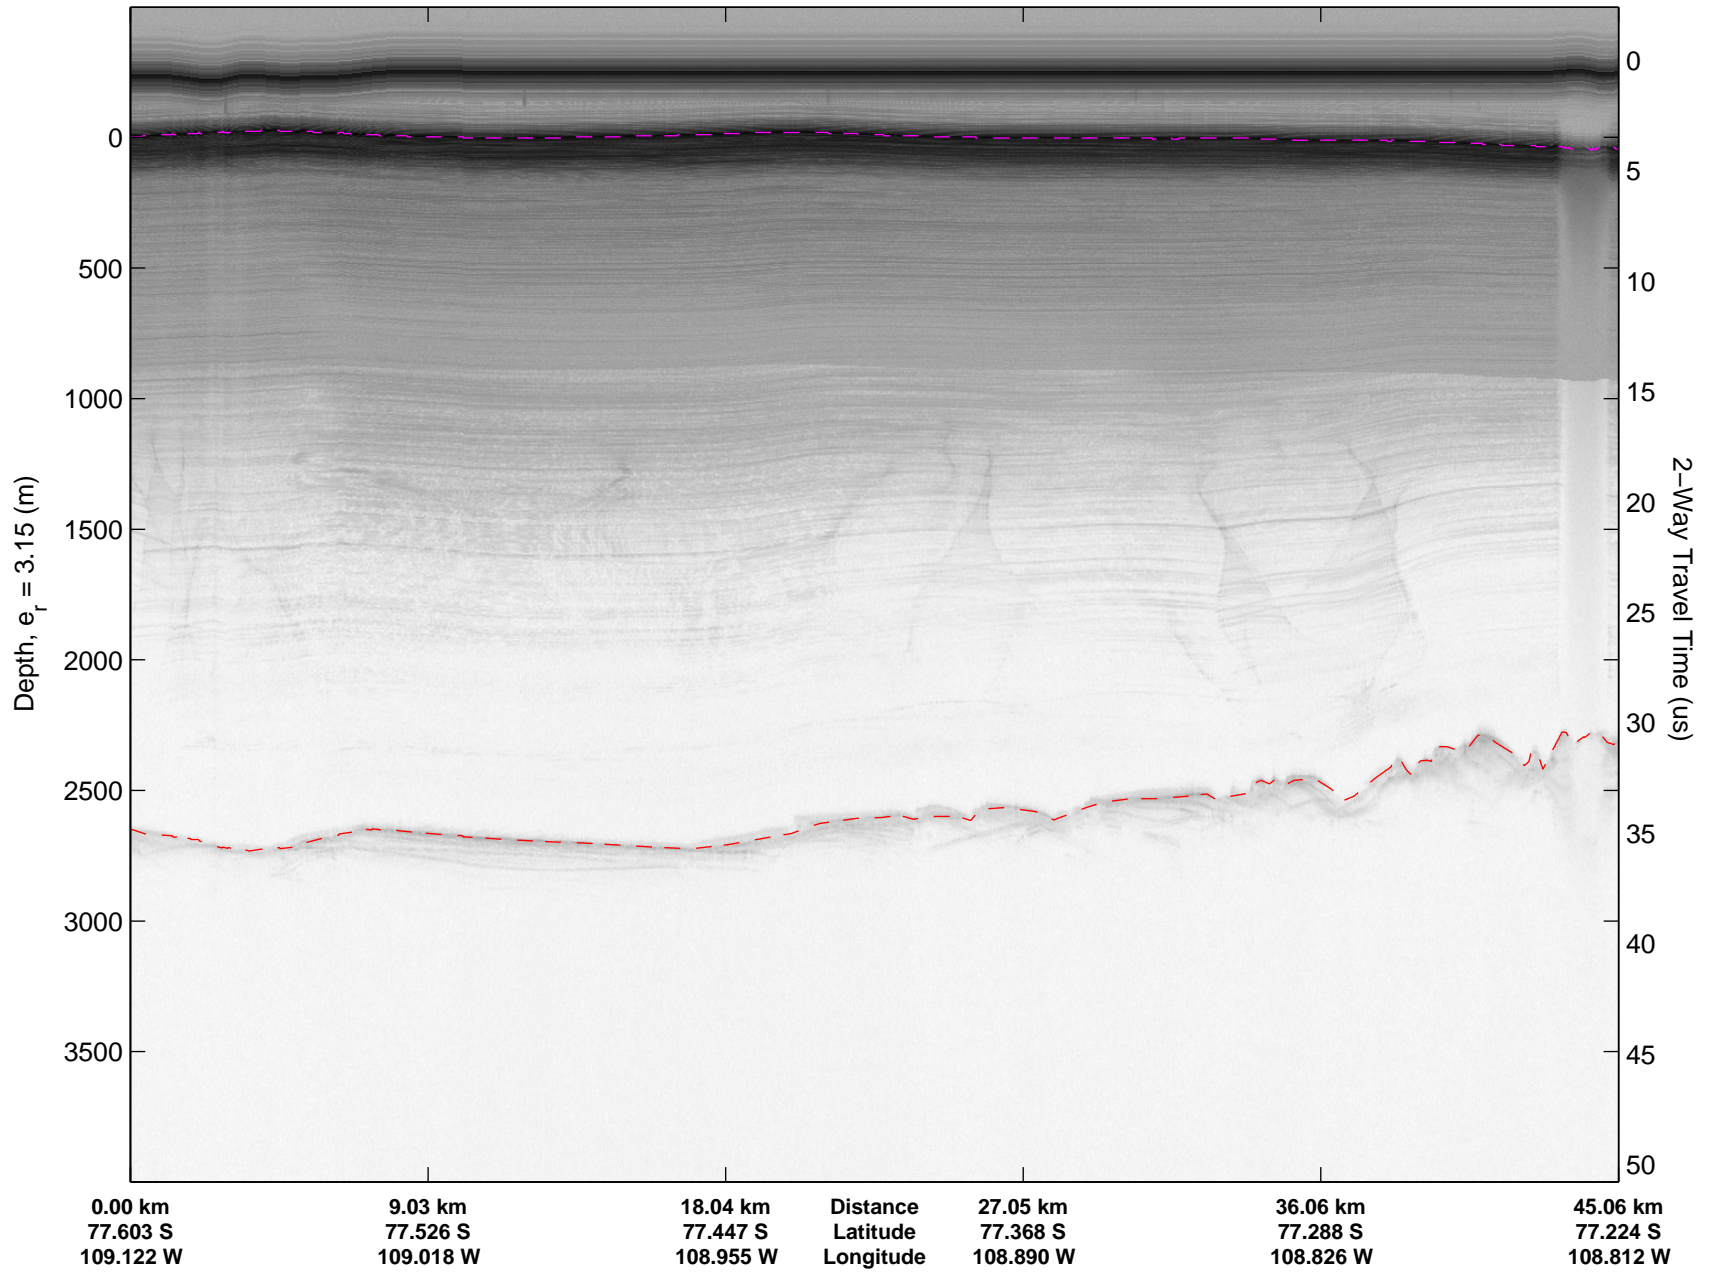

Data Frame ID: 20091229_01_001

Data Frame ID: 20091229_01_001

Data Frame ID: 20091229_01_002

Data Frame ID: 20091229_01_002

Data Frame ID: 20091229_01_003

Data Frame ID: 20091229_01_003

Data Frame ID: 20091229_01_004

Data Frame ID: 20091229_01_004

Data Frame ID: 20091229_01_005

Data Frame ID: 20091229_01_005

0.00 km
77.577 S
109.193 W

9.04 km
77.518 S
109.182 W

18.04 km
77.439 S
109.109 W

Distance
Latitude
Longitude

27.06 km
77.359 S
109.047 W

36.07 km
77.280 S
108.981 W

45.09 km
77.217 S
108.970 W

Data Frame ID: 20091229_01_006

Data Frame ID: 20091229_01_006

Data Frame ID: 20091229_01_007

Data Frame ID: 20091229_01_007

Data Frame ID: 20091229_01_008

Data Frame ID: 20091229_01_012

0.00 km
77.206 S
109.133 W

8.91 km
77.274 S
109.240 W

17.82 km
77.353 S
109.302 W

Distance
Latitude
Longitude

26.74 km
77.431 S
109.364 W

35.65 km
77.510 S
109.432 W

44.55 km
77.588 S
109.505 W