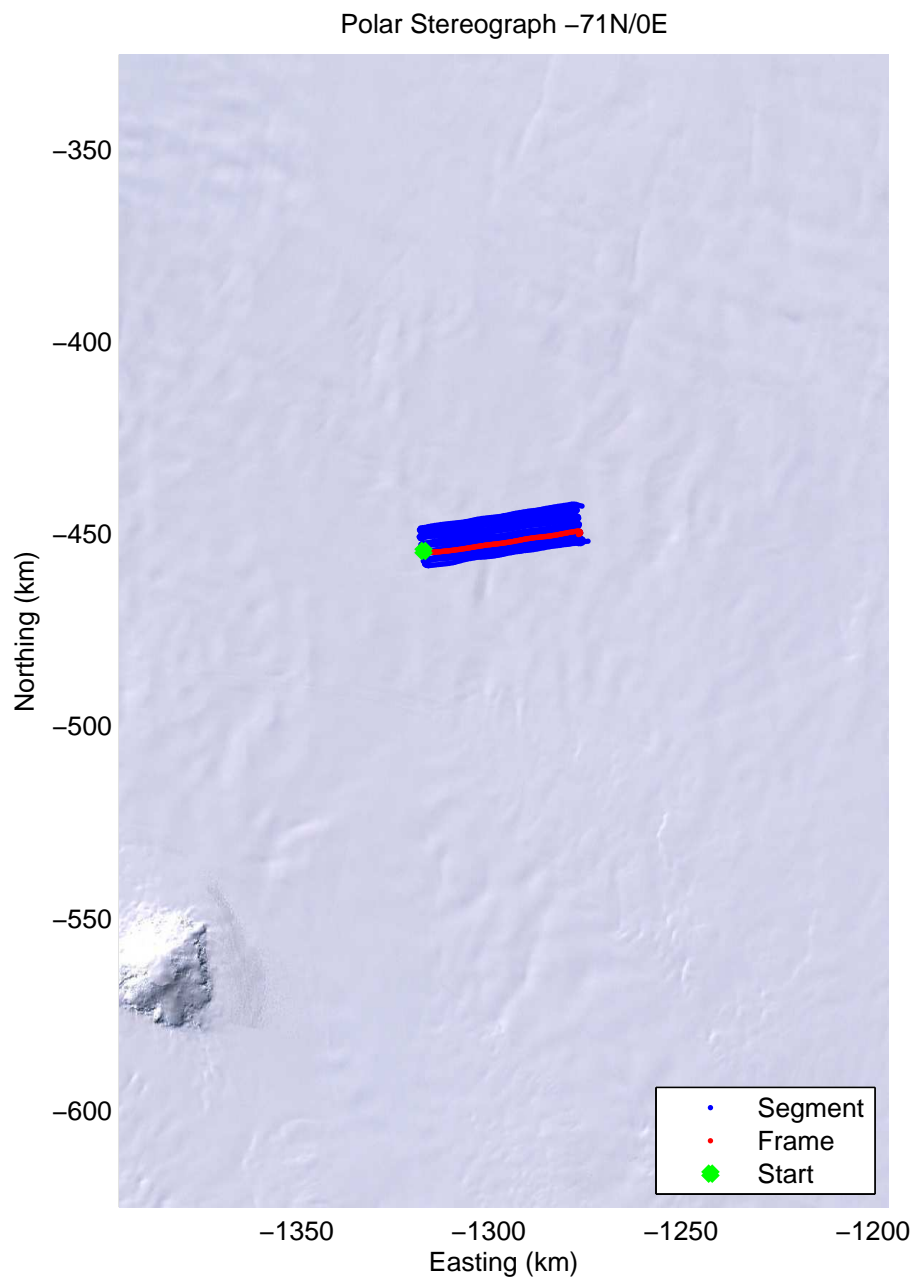

Data Frame ID: 20091229_01_004

Data Frame ID: 20091229_01_005

Data Frame ID: 20091229_01_005

0.00 km
77.577 S
109.193 W

9.04 km
77.518 S
109.182 W

18.04 km
77.439 S
109.109 W

Distance
Latitude
Longitude

27.06 km
77.359 S
109.047 W

36.07 km
77.280 S
108.981 W

45.09 km
77.217 S
108.970 W

Data Frame ID: 20091229_01_006

Data Frame ID: 20091229_01_006

Data Frame ID: 20091229_01_007

Data Frame ID: 20091229_01_007

Data Frame ID: 20091229_01_008