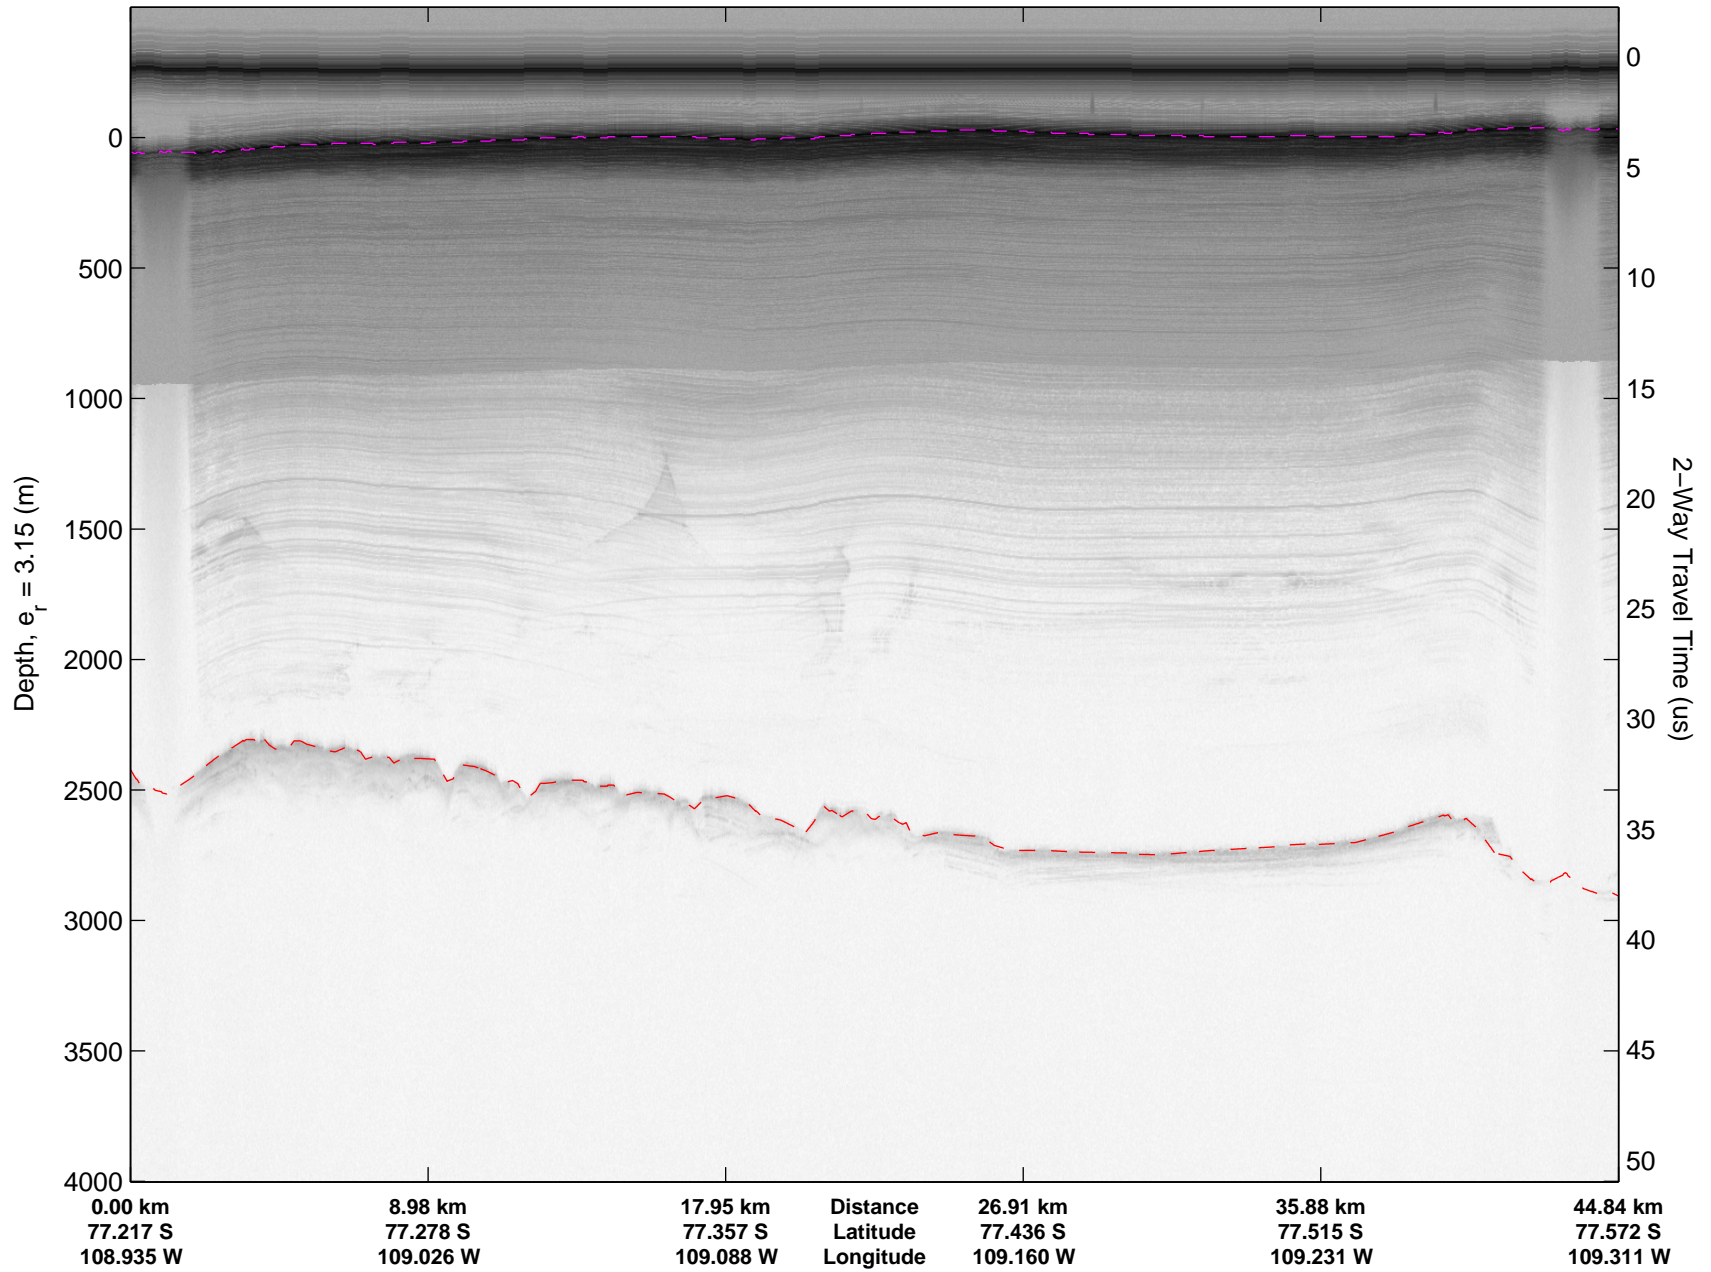

Data Frame ID: 20091229_01_004

Data Frame ID: 20091229_01_005

Data Frame ID: 20091229_01_005

0.00 km
77.577 S
109.193 W

9.04 km
77.518 S
109.182 W

18.04 km
77.439 S
109.109 W

Distance
Latitude
Longitude

27.06 km
77.359 S
109.047 W

36.07 km
77.280 S
108.981 W

45.09 km
77.217 S
108.970 W

Data Frame ID: 20091229_01_006

Data Frame ID: 20091229_01_006

Data Frame ID: 20091229_01_007

Data Frame ID: 20091229_01_007

Data Frame ID: 20091229_01_008

Data Frame ID: 20091229_01_008

Data Frame ID: 20091229_01_009

Data Frame ID: 20091229_01_009

Data Frame ID: 20091229_01_010

Data Frame ID: 20091229_01_010

Data Frame ID: 20091229_01_011

Data Frame ID: 20091229_01_011

Data Frame ID: 20091229_01_012

0.00 km
77.206 S
109.133 W

8.91 km
77.274 S
109.240 W

17.82 km
77.353 S
109.302 W

Distance
Latitude
Longitude

26.74 km
77.431 S
109.364 W

35.65 km
77.510 S
109.432 W

44.55 km
77.588 S
109.505 W