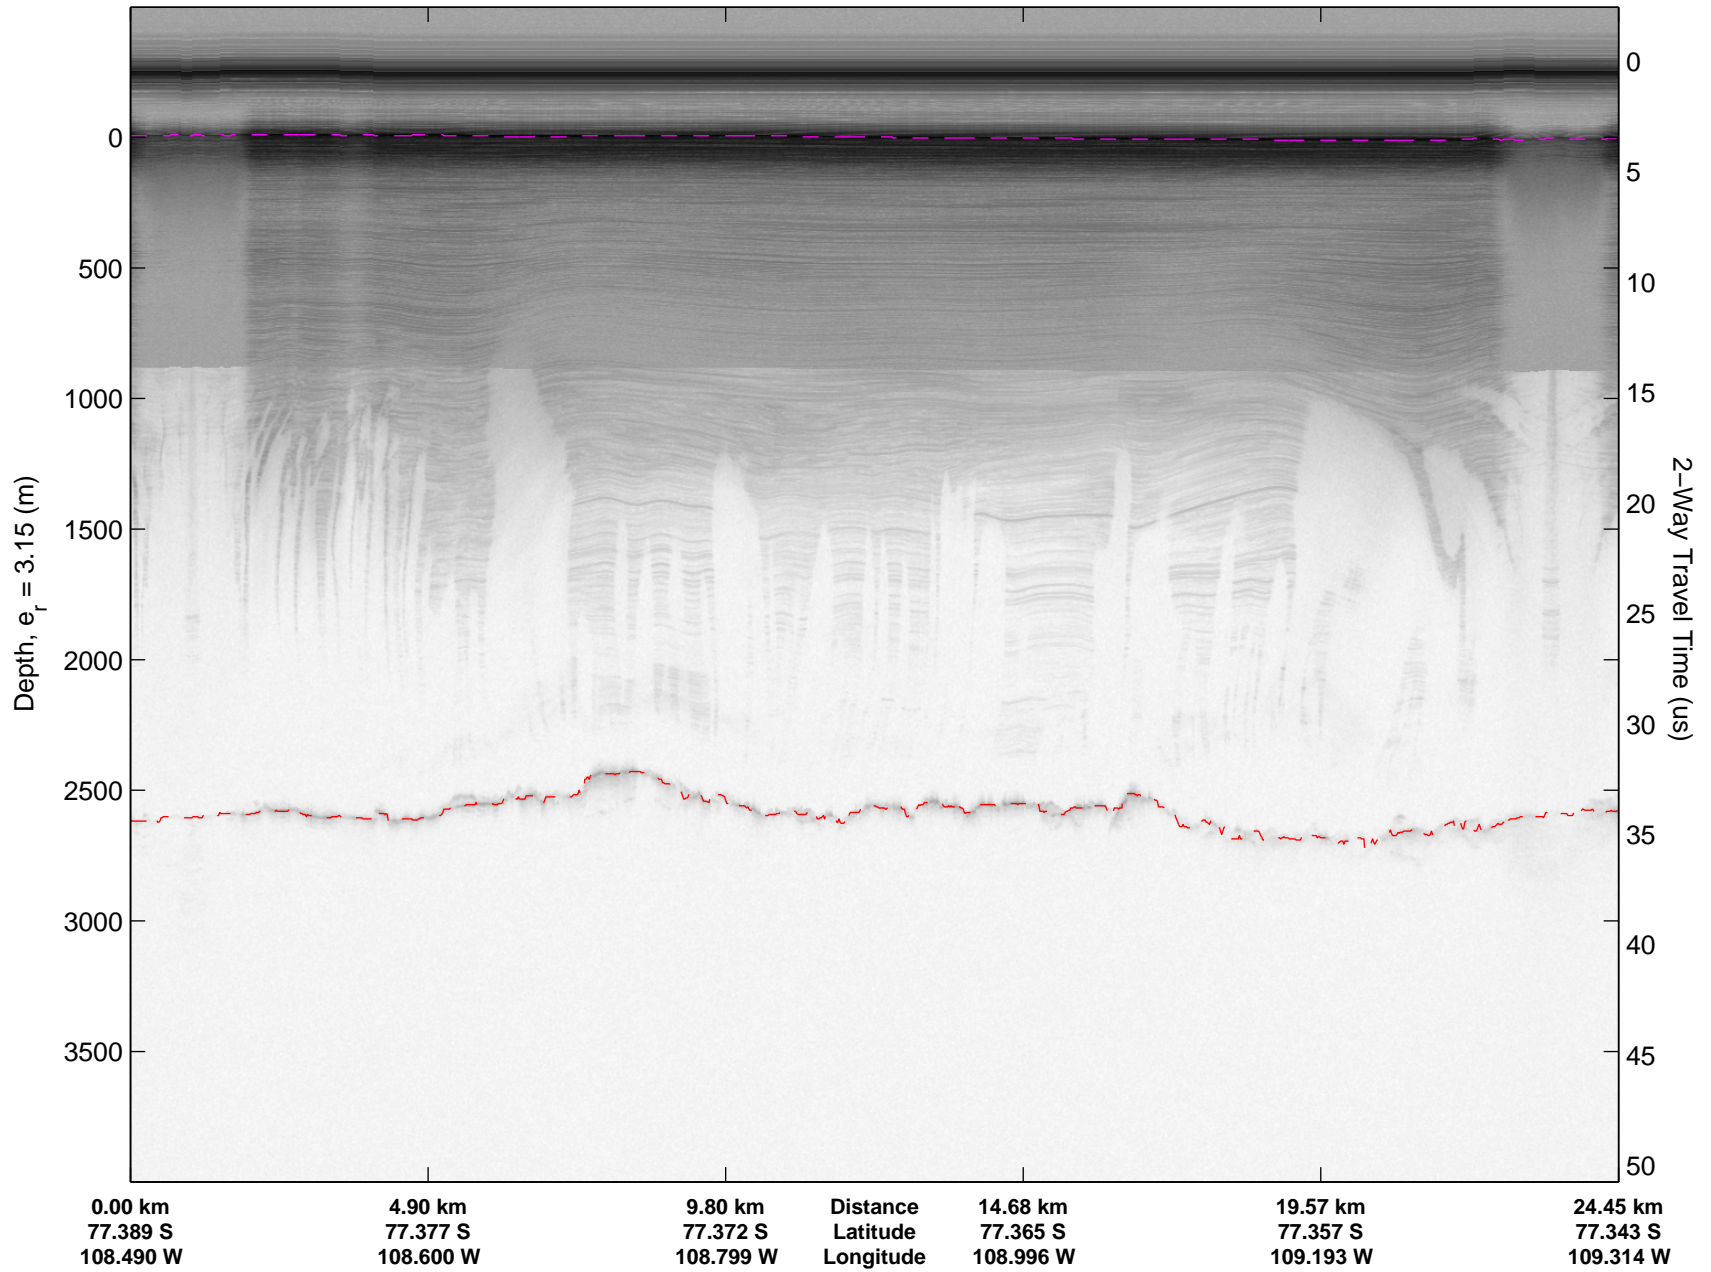

Data Frame ID: 20091228_02_007