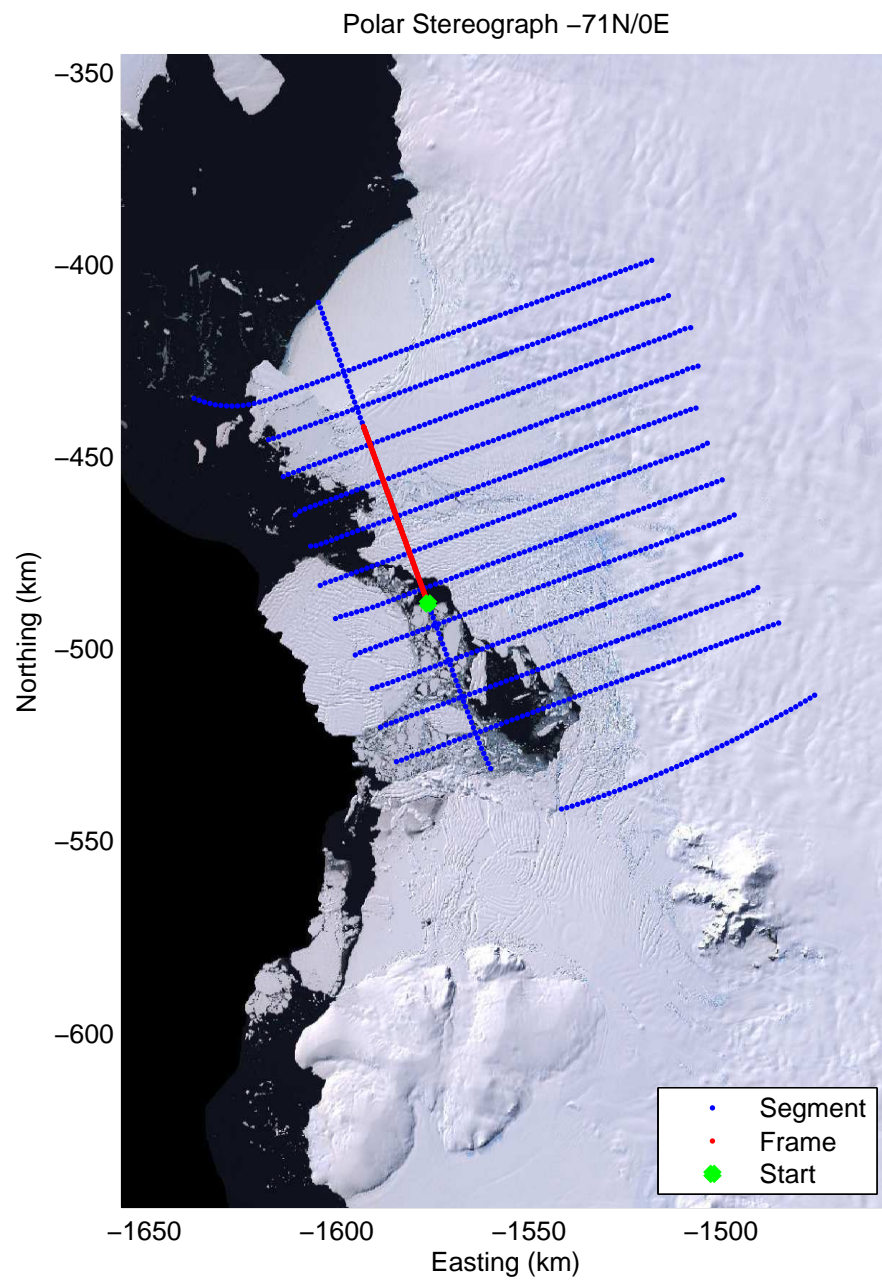

Data Frame ID: 20091118_01_036

Data Frame ID: 20091118_01_036

Data Frame ID: 20091118_01_037

Data Frame ID: 20091118_01_037

Data Frame ID: 20091118_01_038

Distance	Latitude	Longitude
0.00 km	74.853 S	105.564 W
7.44 km	74.848 S	105.310 W
14.88 km	74.843 S	105.057 W
22.32 km	74.837 S	104.804 W
29.76 km	74.831 S	104.551 W
37.19 km	74.824 S	104.299 W