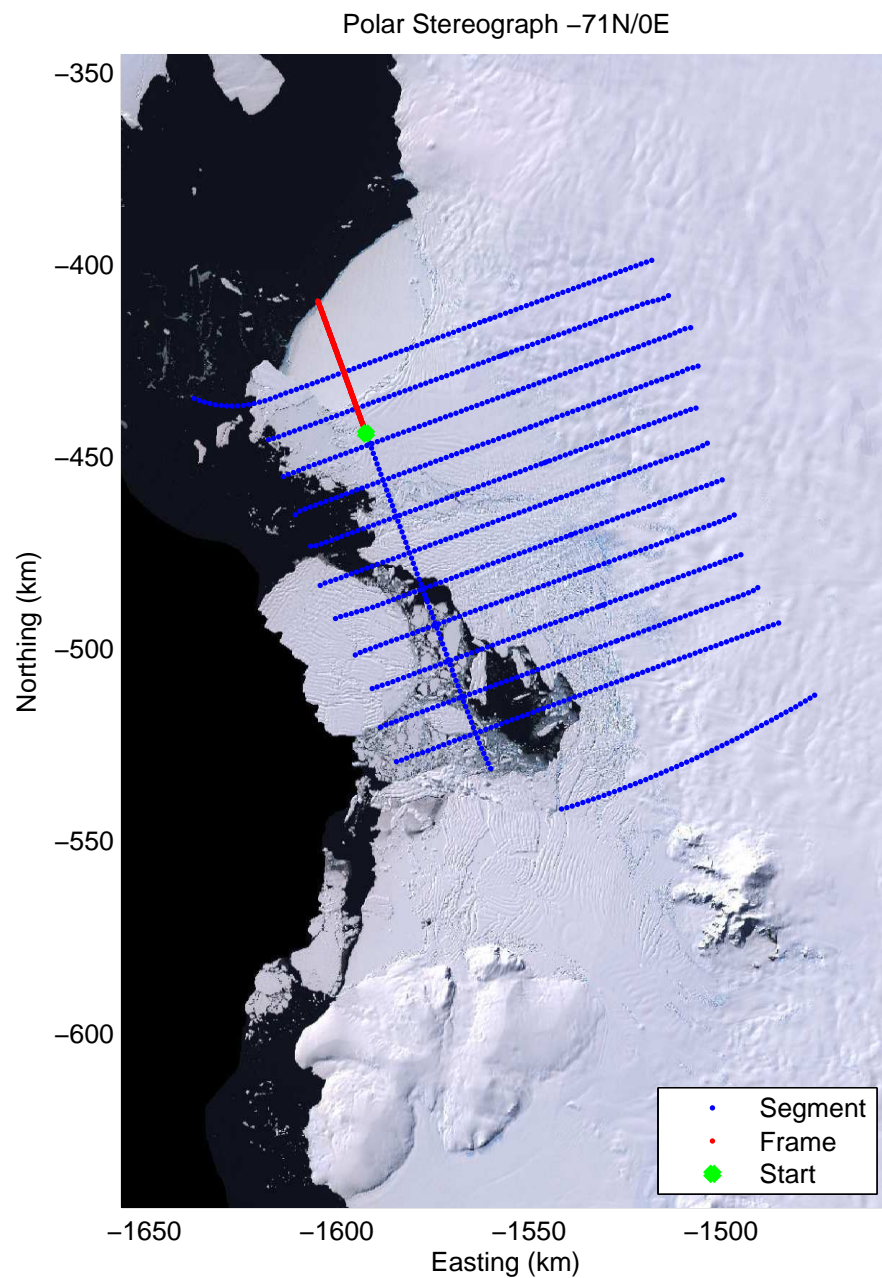

Data Frame ID: 20091118_01_036

Data Frame ID: 20091118_01_036

Data Frame ID: 20091118_01_037

Data Frame ID: 20091118_01_037

Data Frame ID: 20091118_01_038

Distance	Latitude	Longitude
0.00 km	74.853 S	105.564 W
7.44 km	74.848 S	105.310 W
14.88 km	74.843 S	105.057 W
22.32 km	74.837 S	104.804 W
29.76 km	74.831 S	104.551 W
37.19 km	74.824 S	104.299 W