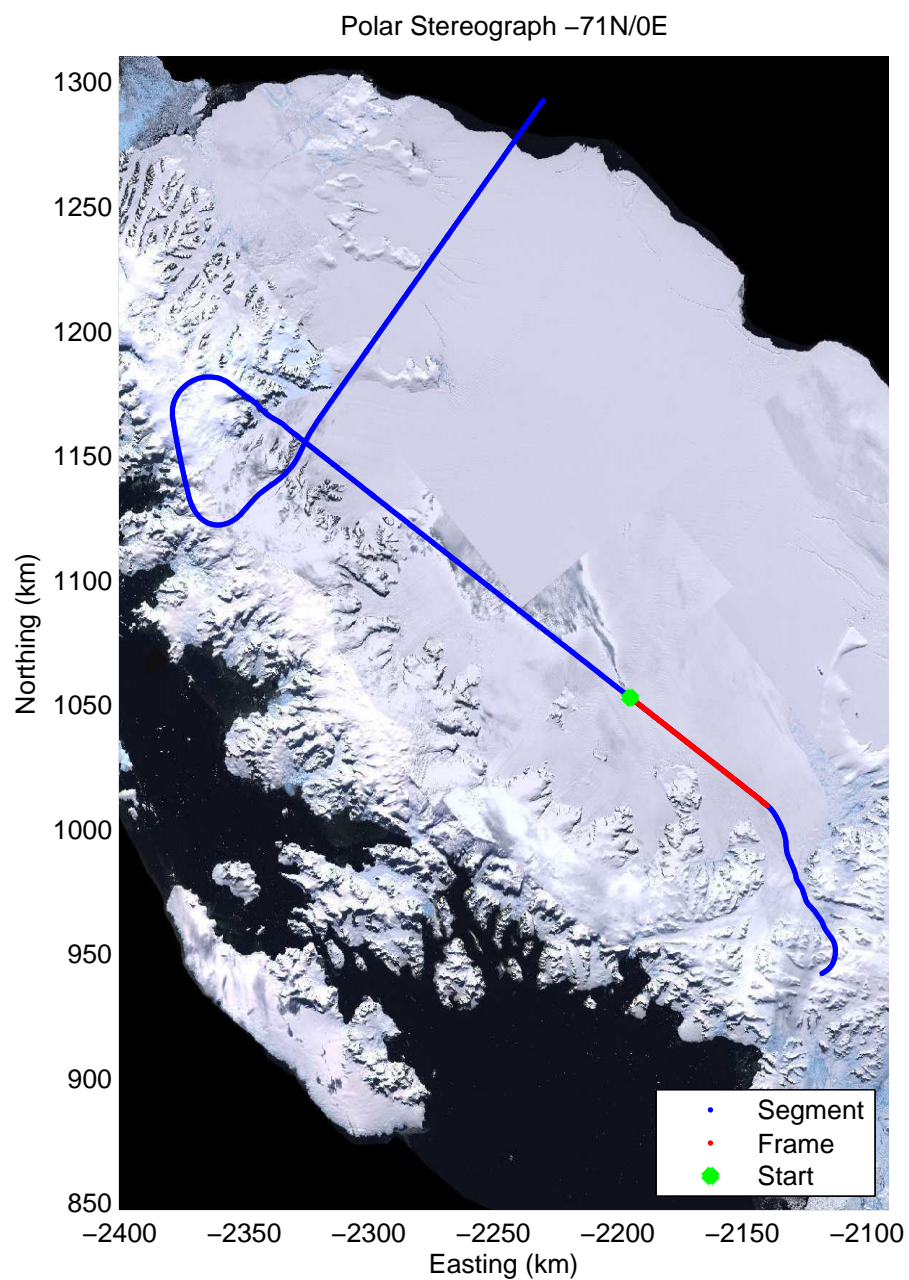

Data Frame ID: 20091116\_02\_007

Data Frame ID: 20091116\_02\_007

Data Frame ID: 20091116\_02\_008

Data Frame ID: 20091116\_02\_008

0.00 km	14.95 km	29.88 km	Distance	44.82 km	59.76 km	74.69 km
67.203 S	67.334 S	67.464 S	Latitude	67.595 S	67.726 S	67.857 S
64.045 W	64.118 W	64.192 W	Longitude	64.266 W	64.343 W	64.420 W