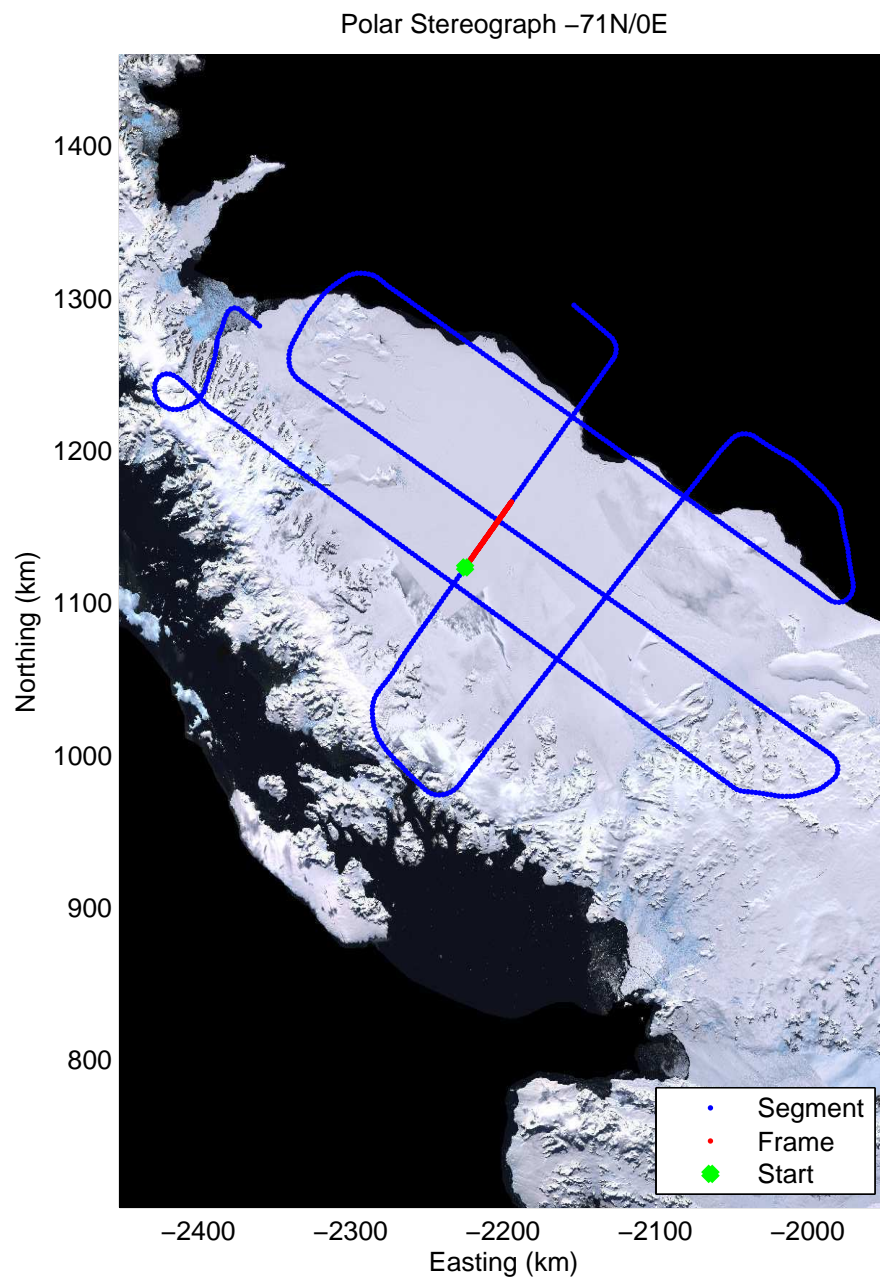

Data Frame ID: 20091116\_01\_043

Data Frame ID: 20091116\_01\_044

Data Frame ID: 20091116\_01\_044

Data Frame ID: 20091116\_01\_045

Data Frame ID: 20091116\_01\_045

Depth,  $e_r = 3.15$  (m)

2-Way Travel Time (us)