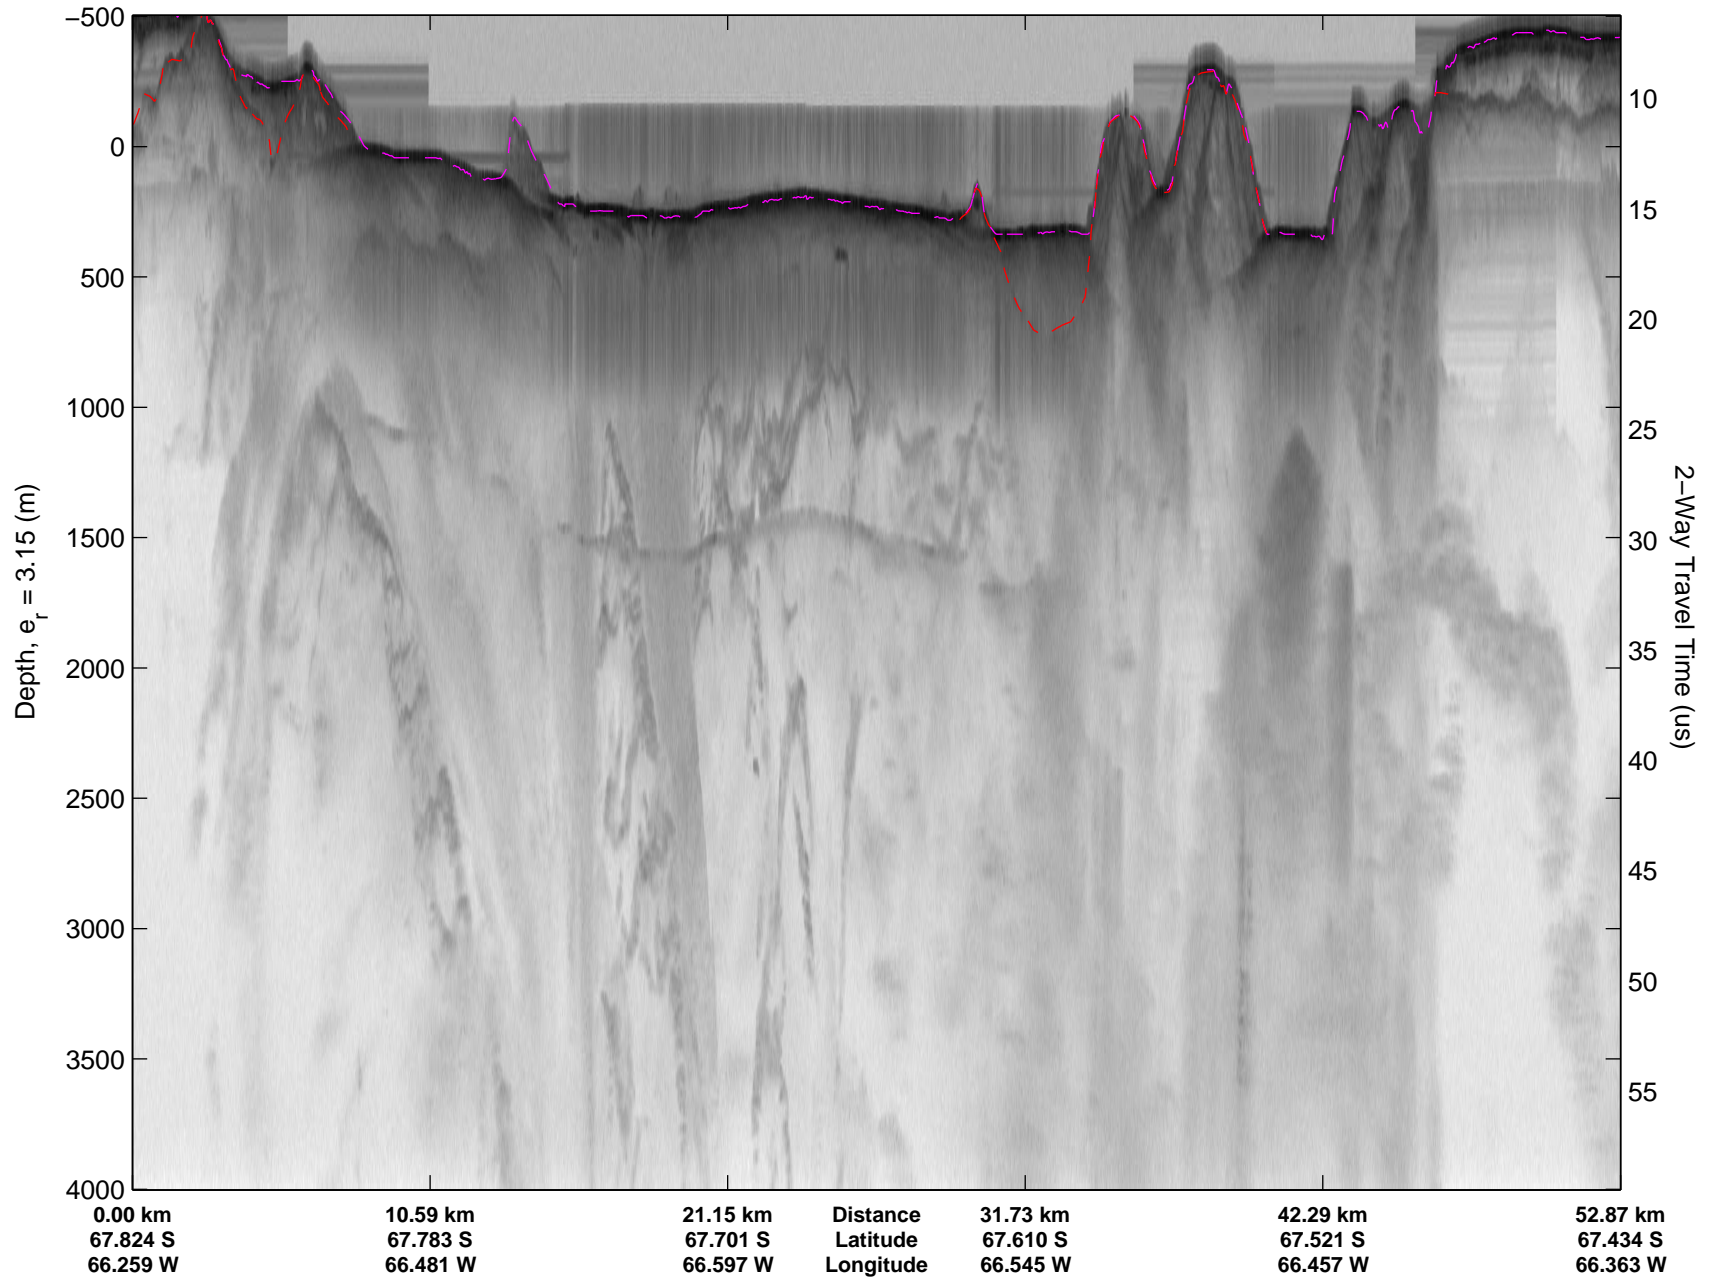

Data Frame ID: 20091116_01_040