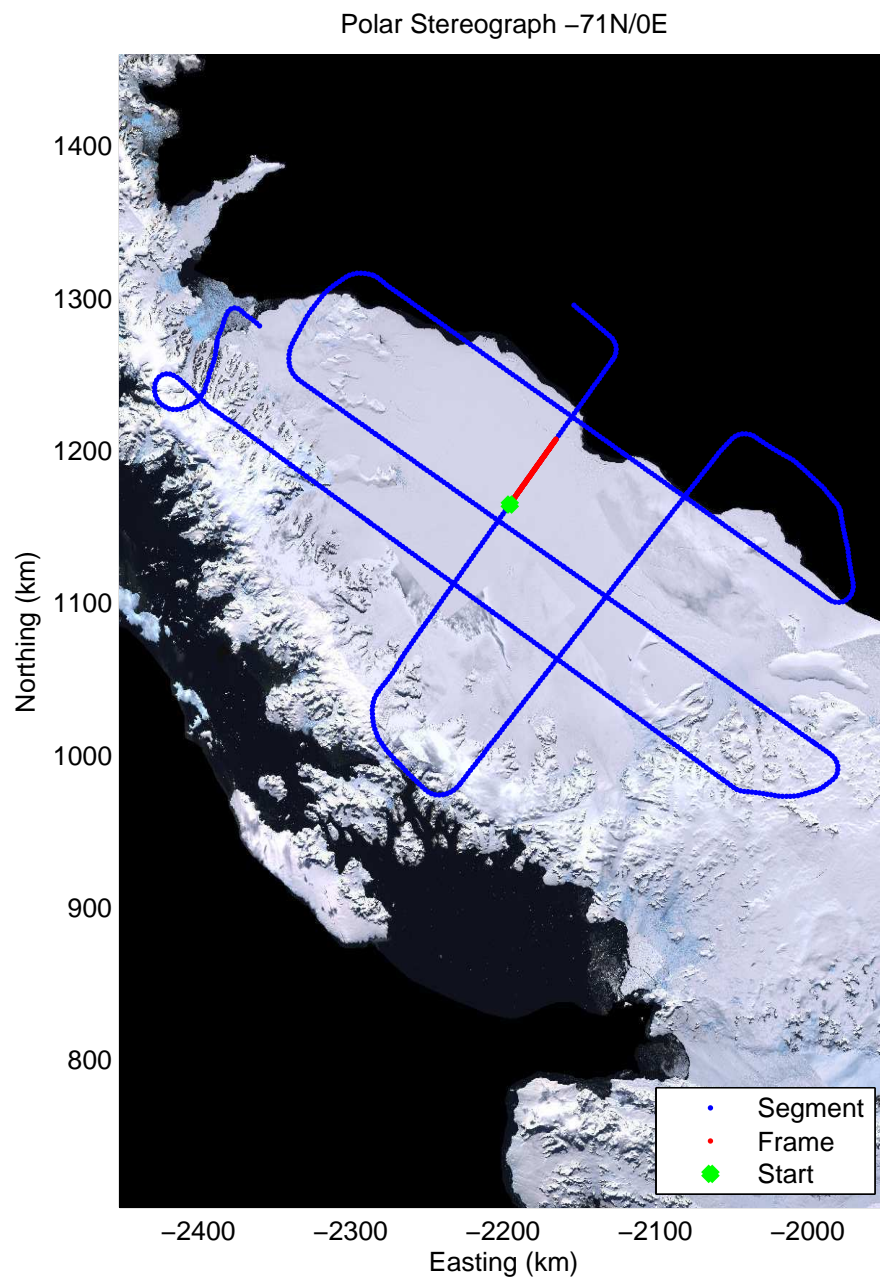

Data Frame ID: 20091116\_01\_043

Data Frame ID: 20091116\_01\_044

Data Frame ID: 20091116\_01\_044

Data Frame ID: 20091116\_01\_045

Data Frame ID: 20091116\_01\_045

Depth,  $e_r = 3.15$  (m)

2-Way Travel Time (us)