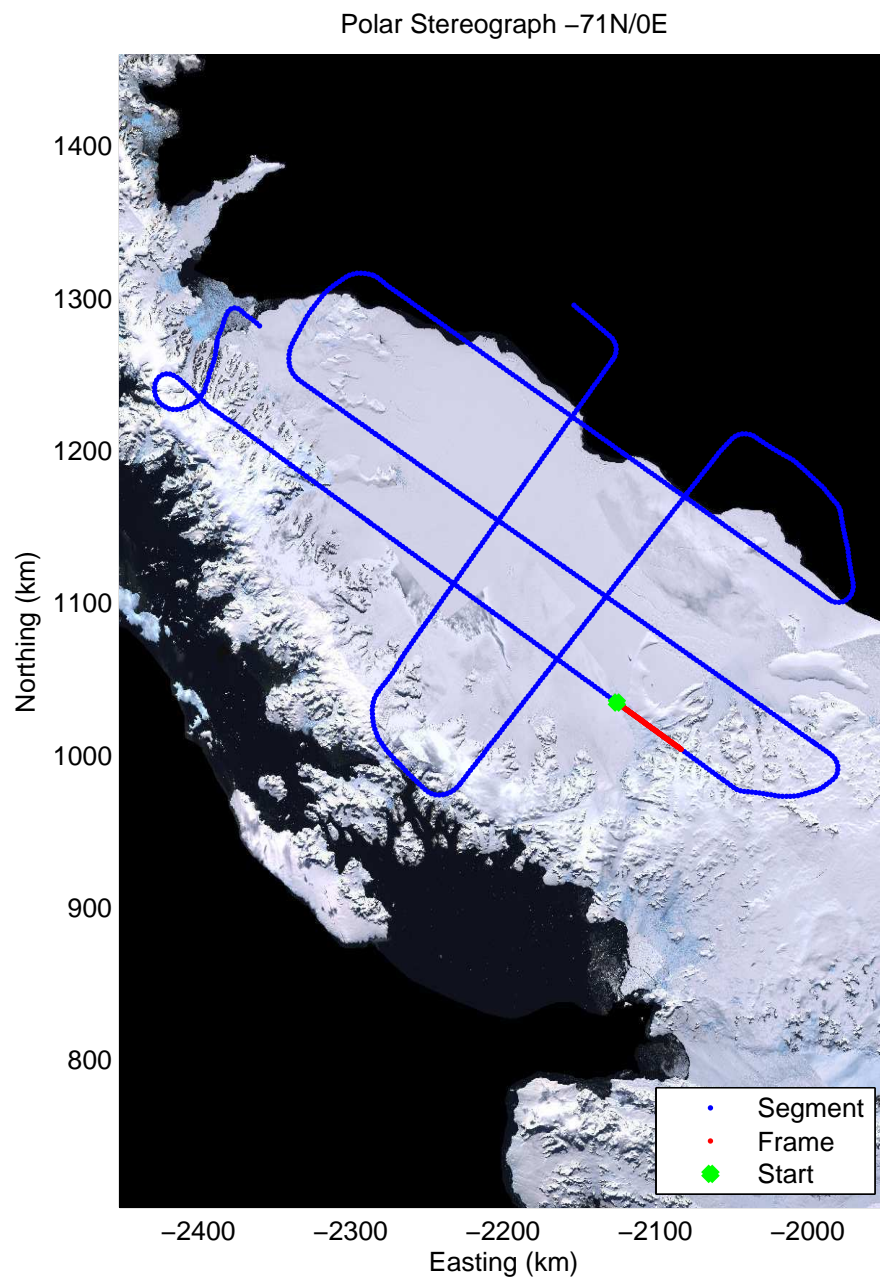

Data Frame ID: 20091116\_01\_011

0.00 km  
68.453 S  
64.101 W

10.63 km  
68.546 S  
64.147 W

21.25 km  
68.639 S  
64.193 W

Distance  
Latitude  
Longitude

31.87 km  
68.730 S  
64.238 W

42.49 km  
68.820 S  
64.283 W