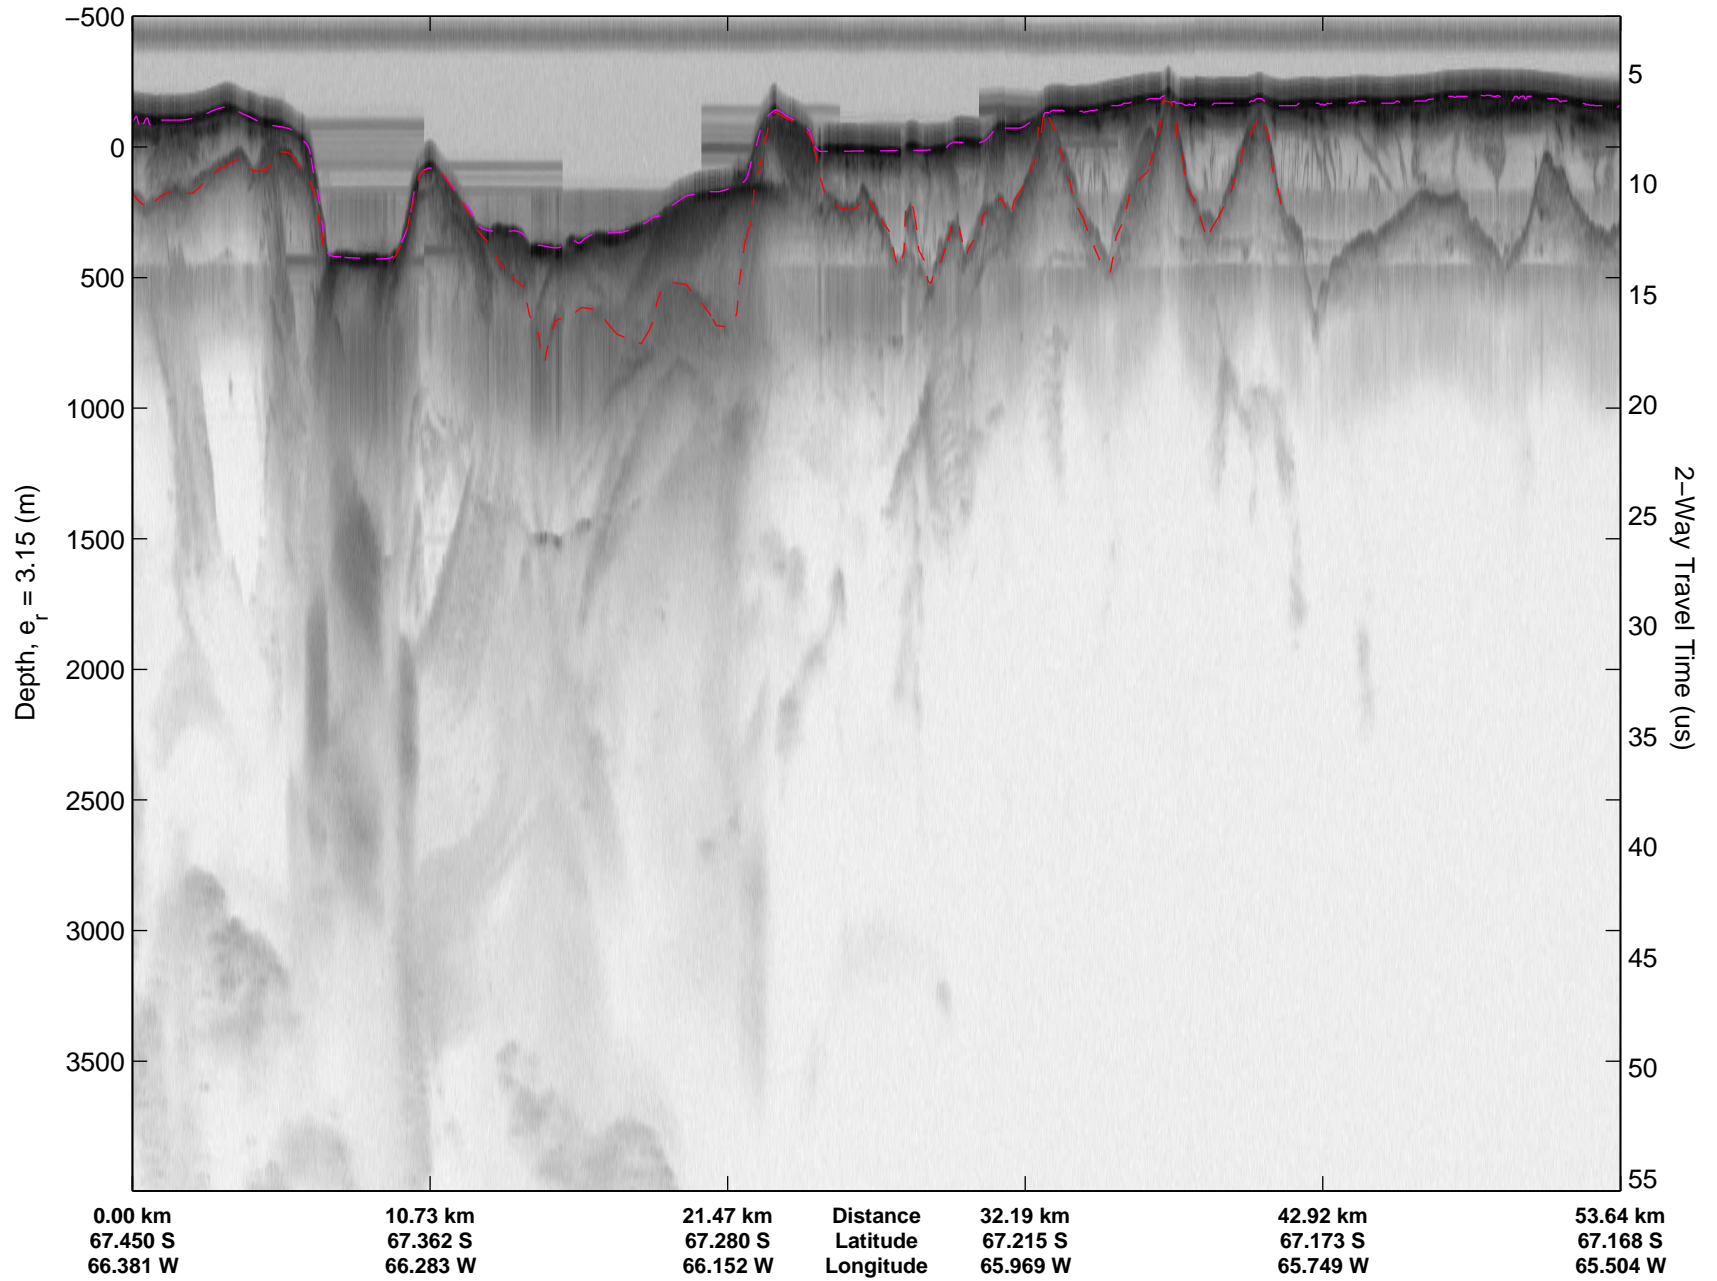

Data Frame ID: 20091116\_01\_040

Data Frame ID: 20091116\_01\_040

Data Frame ID: 20091116\_01\_041

Data Frame ID: 20091116\_01\_041

Data Frame ID: 20091116\_01\_042

Data Frame ID: 20091116\_01\_042

Data Frame ID: 20091116\_01\_043

Data Frame ID: 20091116\_01\_043

Data Frame ID: 20091116\_01\_044

Data Frame ID: 20091116\_01\_044

Data Frame ID: 20091116\_01\_045

Data Frame ID: 20091116\_01\_045

Depth,  $e_r = 3.15$  (m)

2-Way Travel Time (us)