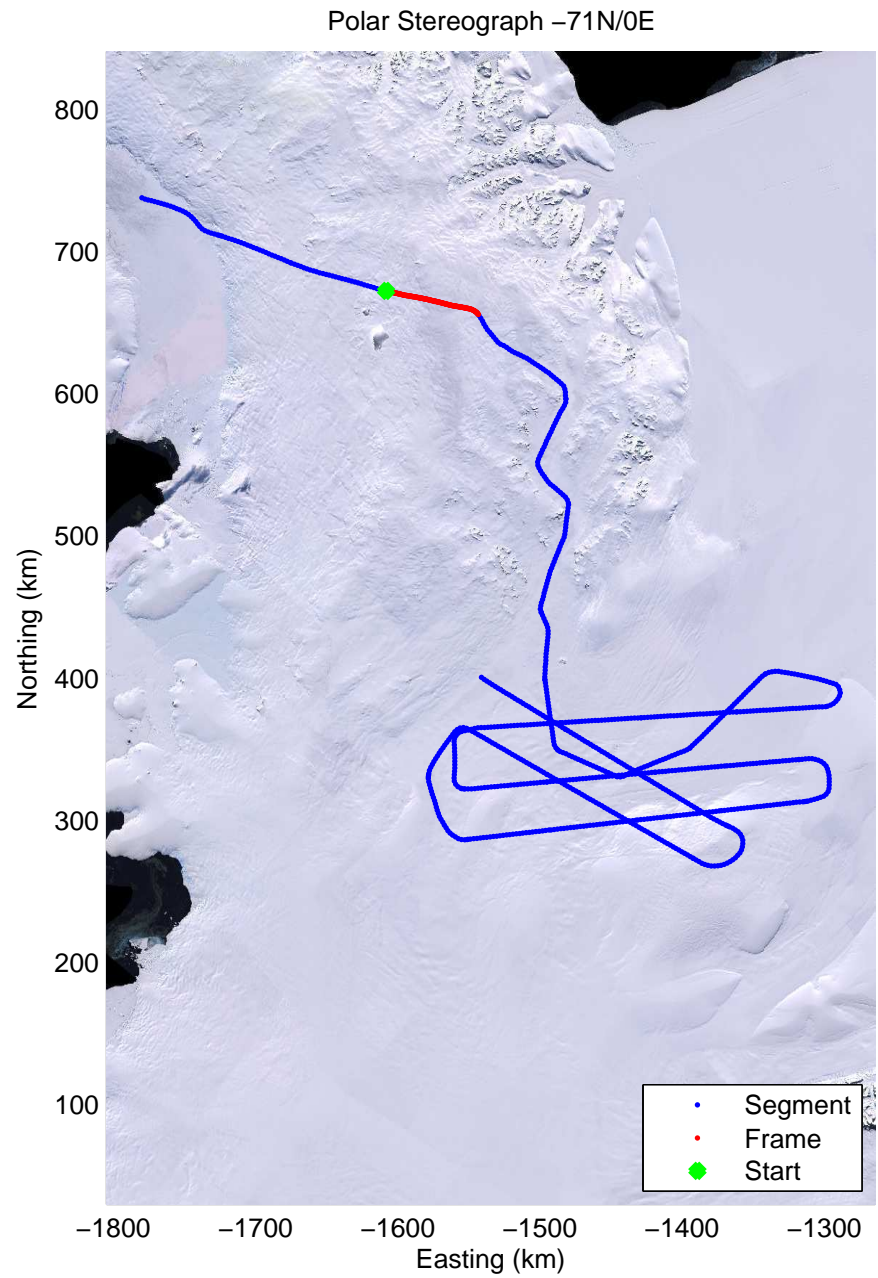

Data Frame ID: 20091115_01_002

Data Frame ID: 20091115_01_002

Data Frame ID: 20091115_01_003

Data Frame ID: 20091115_01_003

0.00 km	14.66 km	29.31 km	Distance	43.95 km	58.61 km	73.25 km
73.383 S	73.513 S	73.643 S	Latitude	73.772 S	73.901 S	74.031 S
67.623 W	67.608 W	67.551 W	Longitude	67.486 W	67.436 W	67.377 W