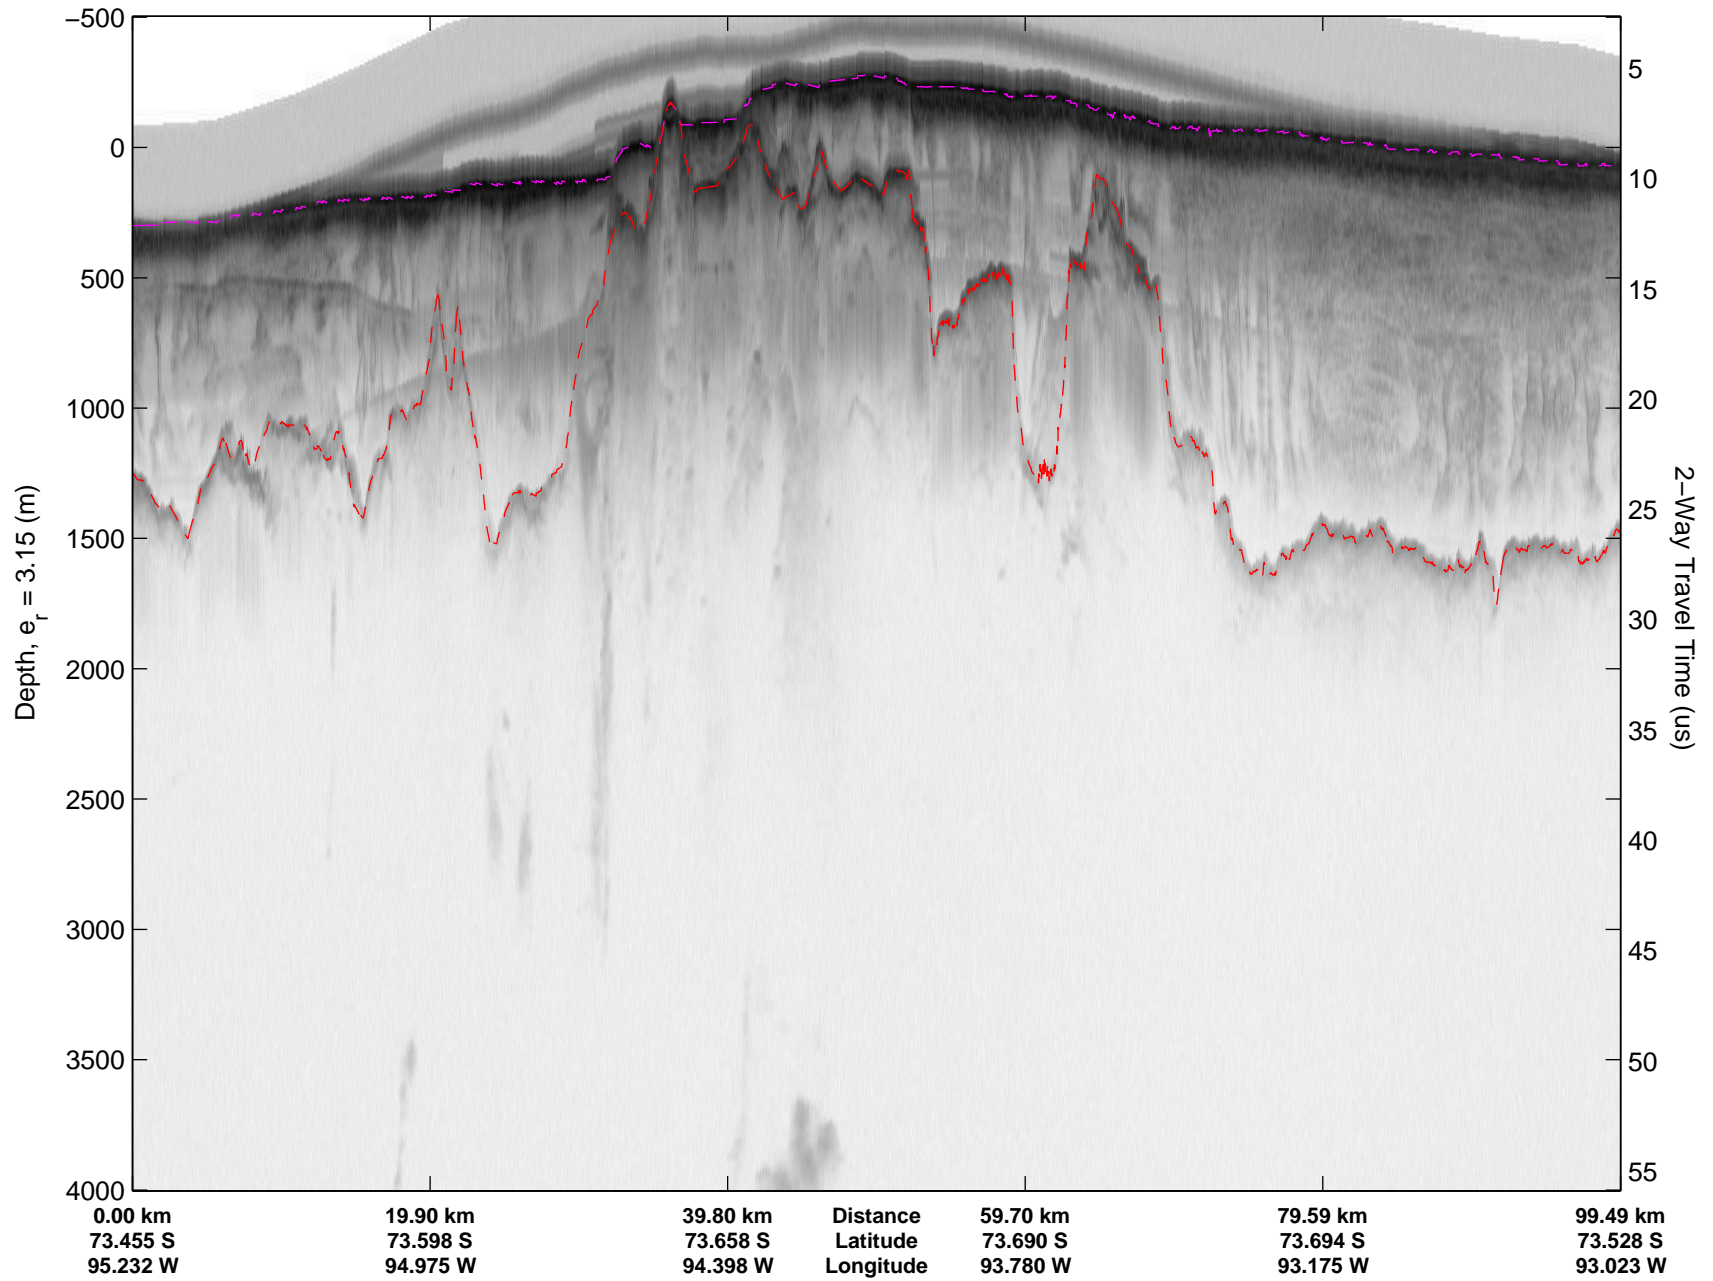

Data Frame ID: 20091112_02_001

Data Frame ID: 20091112_02_001

Data Frame ID: 20091112_02_002

Data Frame ID: 20091112_02_002

Data Frame ID: 20091112_02_003

Data Frame ID: 20091112_02_003

Data Frame ID: 20091112_02_004

Data Frame ID: 20091112_02_004

0.00 km	13.38 km	26.76 km	Distance	40.13 km	53.51 km	66.88 km
73.546 S	73.427 S	73.309 S	Latitude	73.191 S	73.072 S	72.952 S
93.025 W	93.004 W	92.983 W	Longitude	92.961 W	92.940 W	92.919 W

Data Frame ID: 20091112_02_009

0.00 km	17.79 km	35.57 km	Distance	53.35 km	71.14 km	88.91 km
73.553 S	73.675 S	73.642 S	Latitude	73.516 S	73.384 S	73.250 S
91.912 W	91.635 W	91.135 W	Longitude	90.836 W	90.548 W	90.262 W