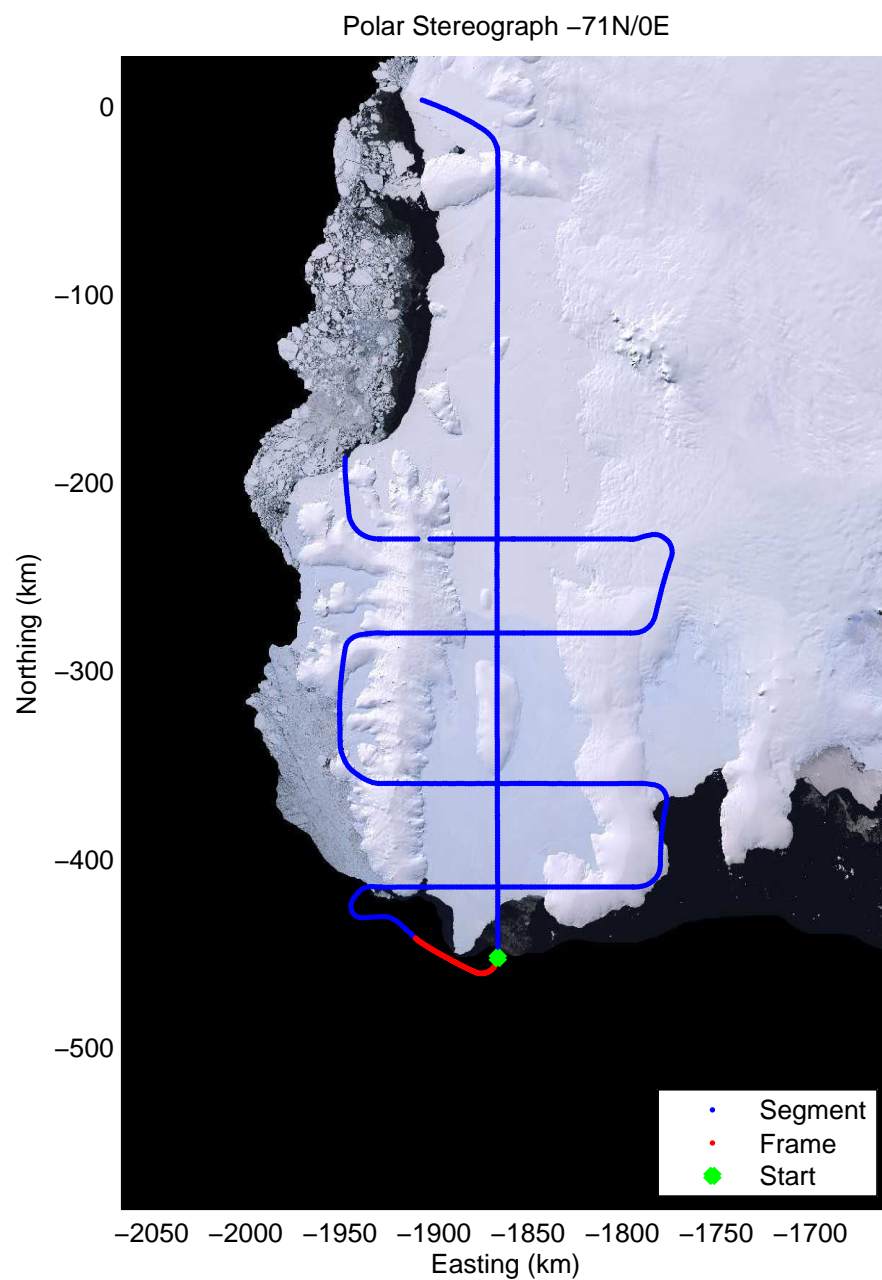

Data Frame ID: 20091112_01_006

Data Frame ID: 20091112_01_006

Data Frame ID: 20091112_01_007

0.00 km	15.79 km	31.58 km	Distance	47.36 km	63.14 km	78.92 km
72.572 S	72.544 S	72.515 S	Latitude	72.485 S	72.454 S	72.417 S
101.368 W	101.831 W	102.291 W	Longitude	102.750 W	103.208 W	103.658 W

Data Frame ID: 20091112_01_007

Data Frame ID: 20091112_01_008

0.00 km
72.425 S
103.606 W

10.68 km
72.354 S
103.791 W

21.35 km
72.271 S
103.654 W

Distance
Latitude
Longitude

32.01 km
72.199 S
103.449 W

42.68 km
72.128 S
103.238 W