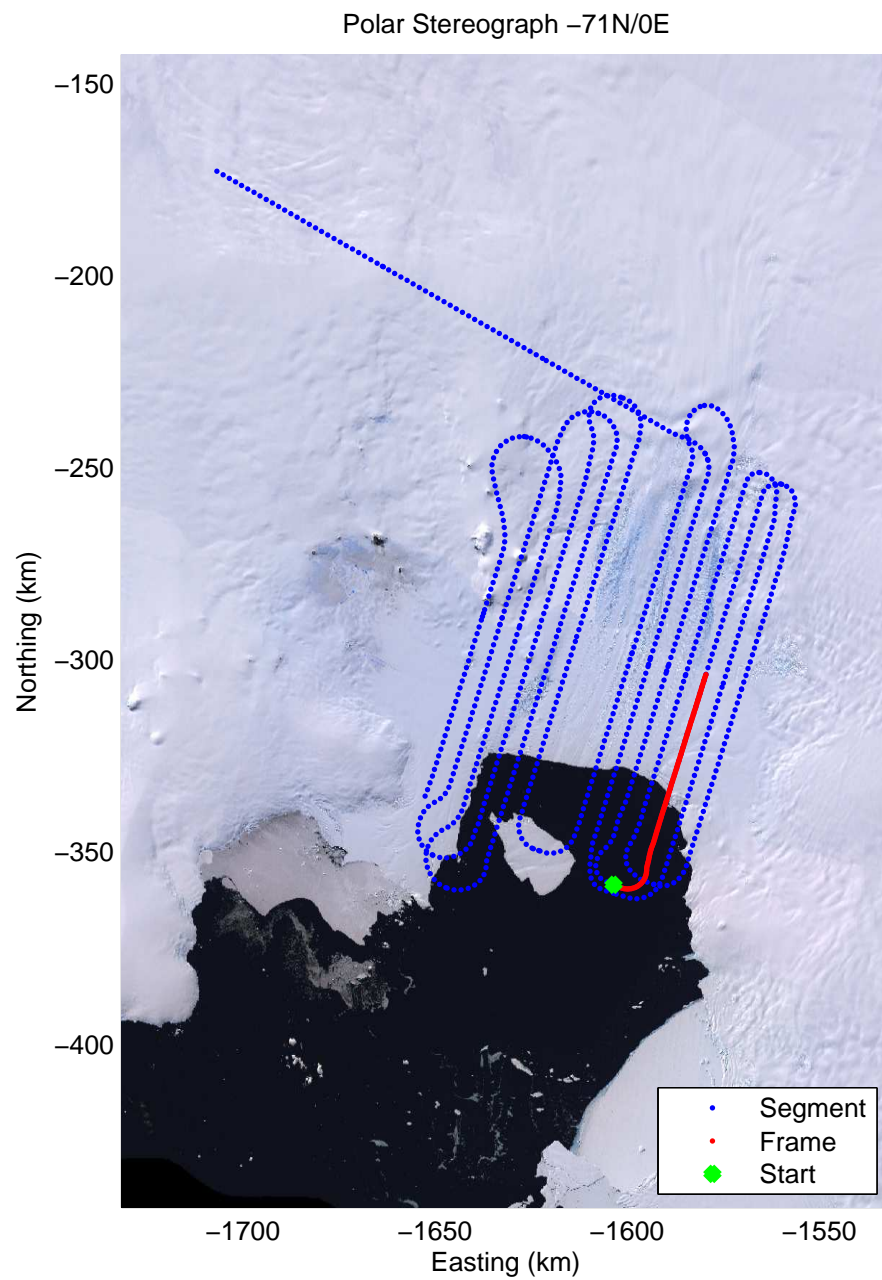

Data Frame ID: 20091109\_02\_016

Data Frame ID: 20091109\_02\_017

0.00 km  
74.943 S  
102.591 W

13.11 km  
75.031 S  
102.481 W

26.22 km  
75.087 S  
102.080 W

Distance  
Latitude  
Longitude

39.32 km  
75.144 S  
101.682 W