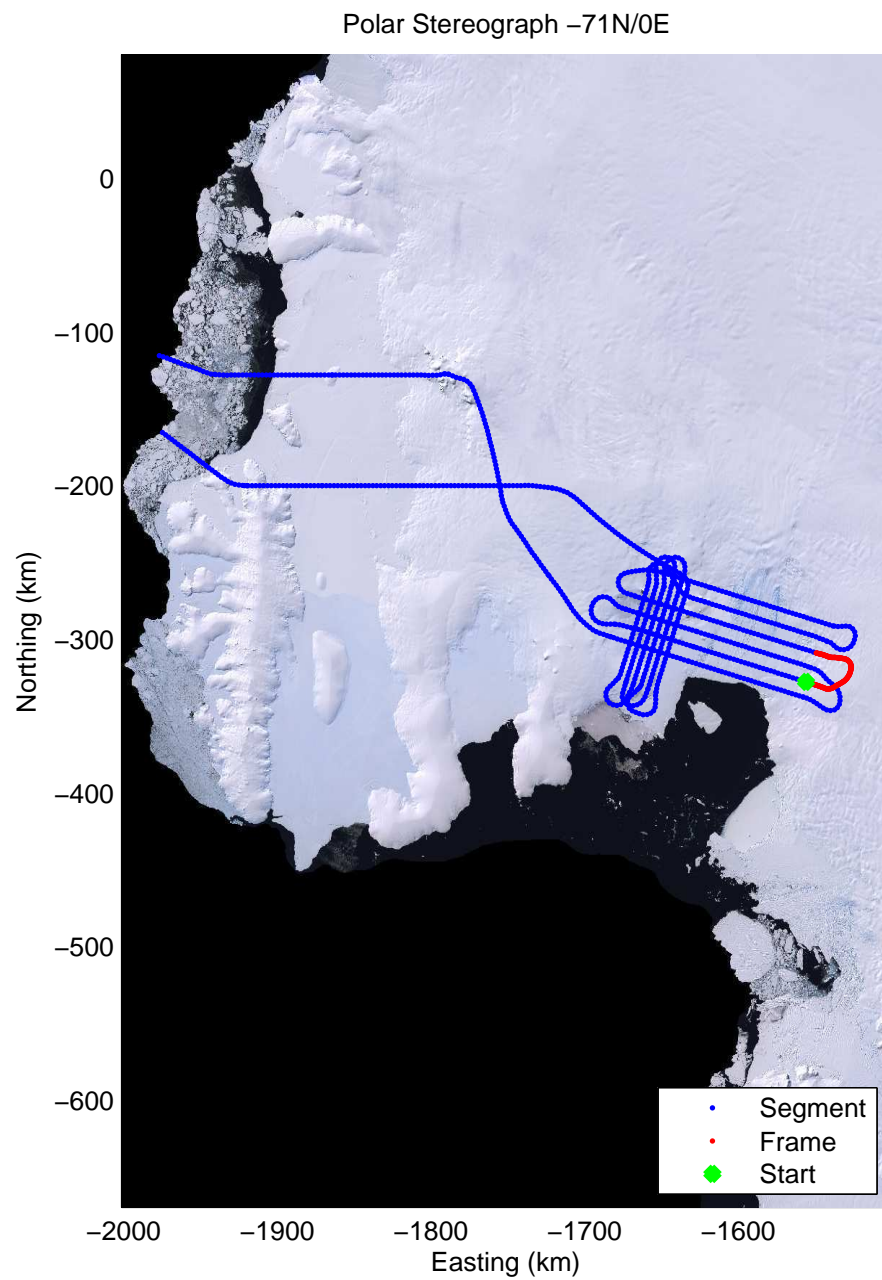

Data Frame ID: 20091107\_01\_015

Data Frame ID: 20091107\_01\_015

Data Frame ID: 20091107\_01\_016

0.00 km  
75.506 S  
101.270 W

16.40 km  
75.378 S  
100.996 W

32.81 km  
75.249 S  
100.722 W

Distance  
Latitude  
Longitude