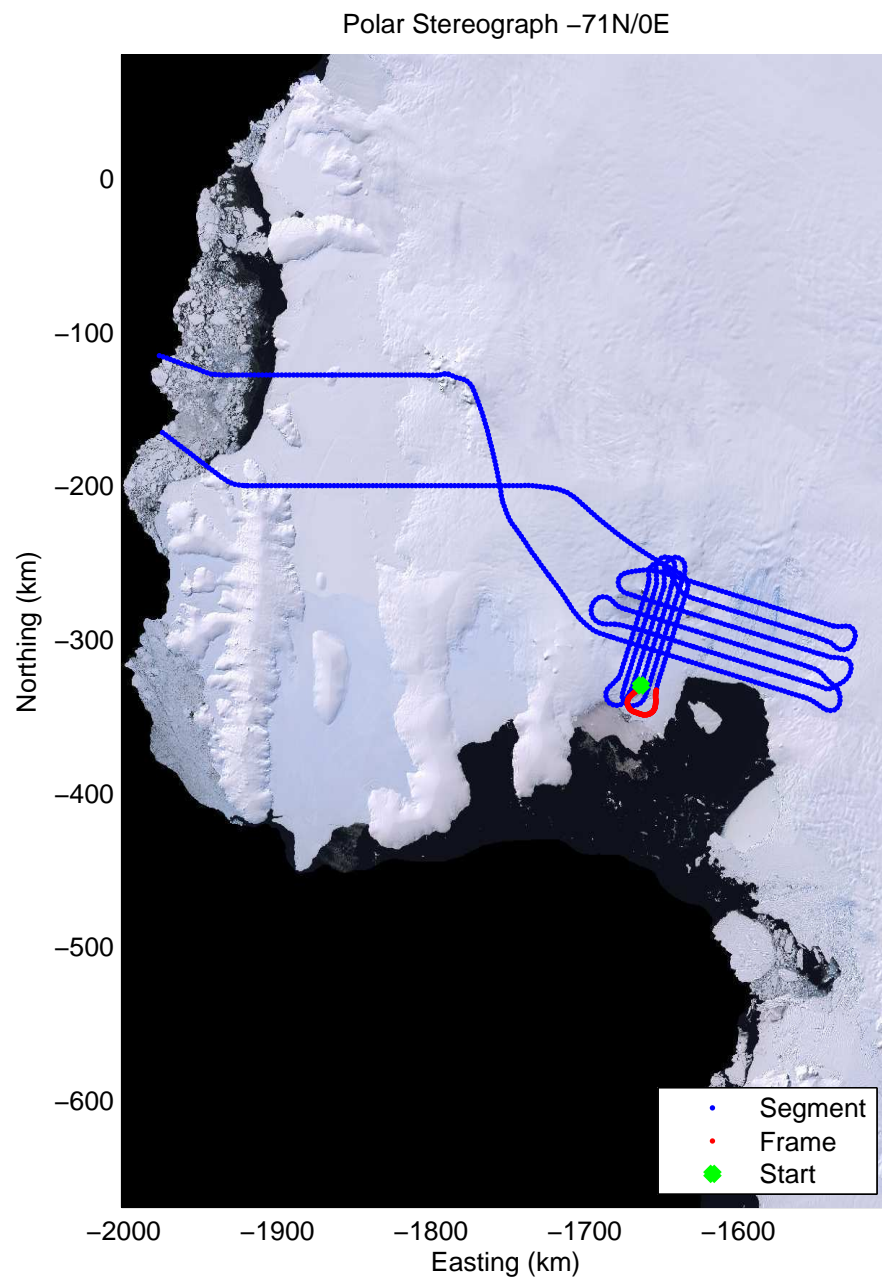

28.18 km  
74.609 S  
100.000 W

Distance  
Latitude  
Longitude

42.26 km  
74.551 S  
100.420 W

56.36 km  
74.492 S  
100.835 W

70.43 km  
74.428 S  
101.235 W

Data Frame ID: 20091107\_01\_032

0.00 km	14.10 km	28.18 km	Distance	42.26 km	56.36 km	70.43 km
74.720 S	74.667 S	74.609 S	Latitude	74.551 S	74.492 S	74.428 S
99.149 W	99.577 W	100.000 W	Longitude	100.420 W	100.835 W	101.235 W