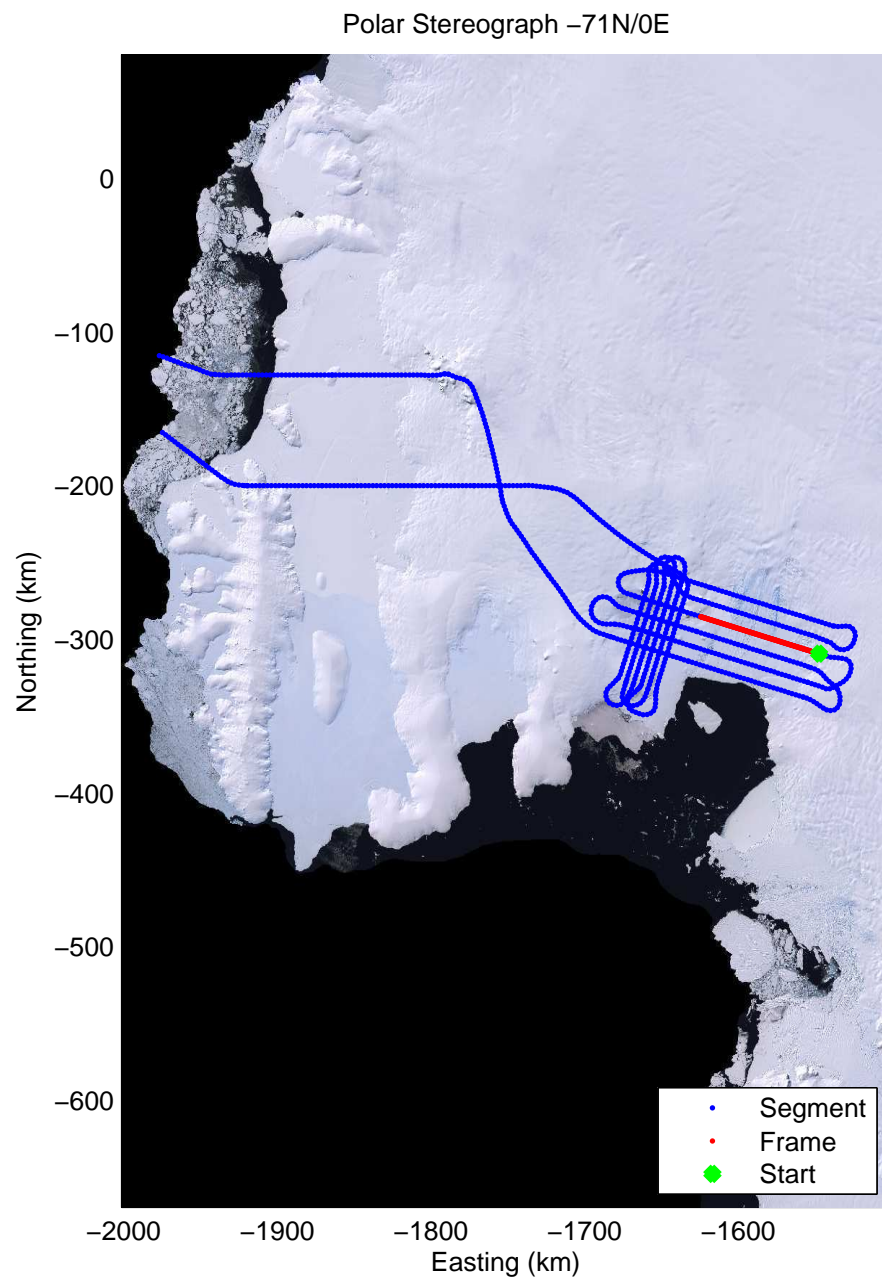

Data Frame ID: 20091107\_01\_015

Data Frame ID: 20091107\_01\_015

Data Frame ID: 20091107\_01\_016

0.00 km  
75.506 S  
101.270 W

16.40 km  
75.378 S  
100.996 W

32.81 km  
75.249 S  
100.722 W

Distance  
Latitude  
Longitude