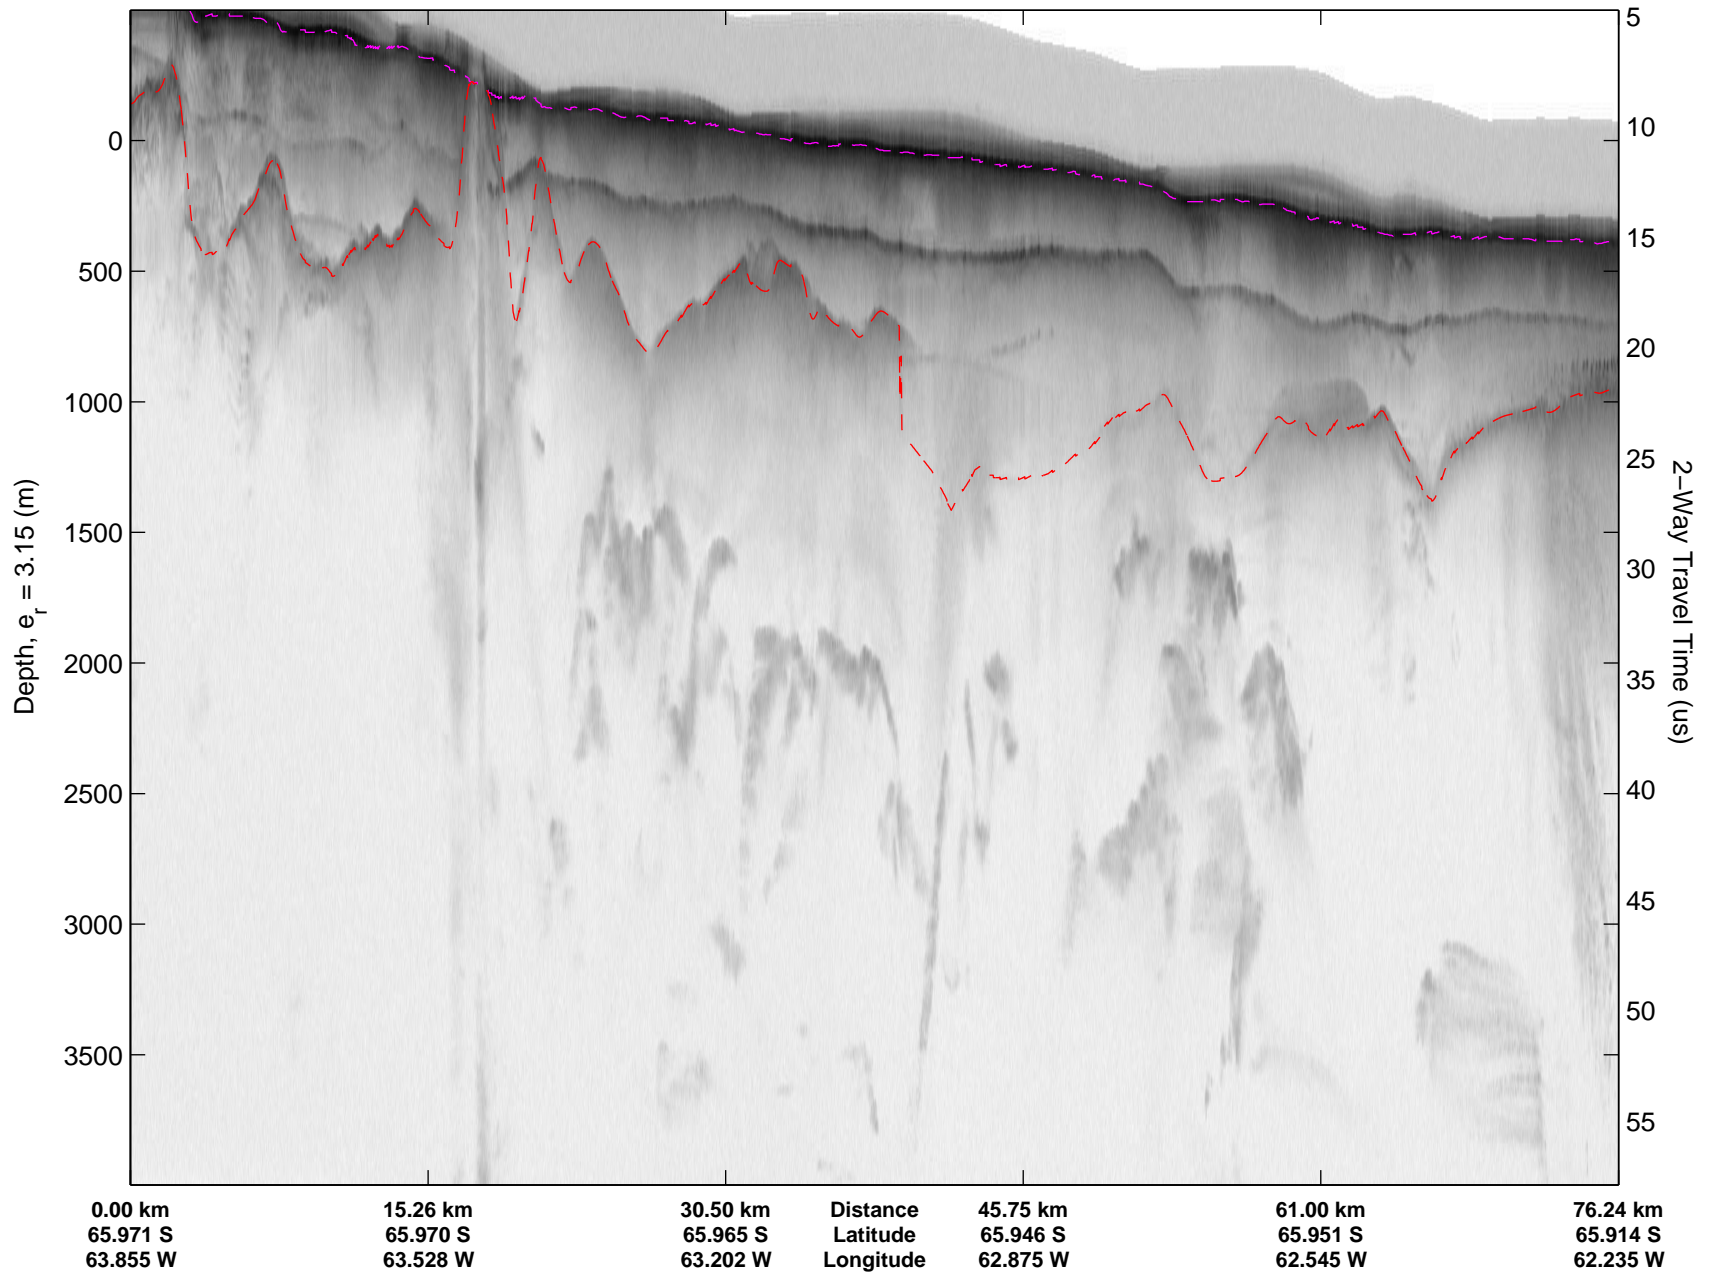

Data Frame ID: 20091104\_02\_001

Data Frame ID: 20091104\_02\_001

Data Frame ID: 20091104\_02\_002

Data Frame ID: 20091104\_02\_002

Data Frame ID: 20091104\_02\_003

Data Frame ID: 20091104\_02\_003

Data Frame ID: 20091104\_02\_004

Data Frame ID: 20091104\_02\_004

Data Frame ID: 20091104\_02\_005

0.00 km  
65.816 S  
61.904 W

12.87 km  
65.794 S  
62.179 W

25.73 km  
65.777 S  
62.455 W

Distance  
Latitude  
Longitude

38.59 km  
65.758 S  
62.726 W

51.46 km  
65.747 S  
63.002 W

64.31 km  
65.724 S  
63.253 W

Data Frame ID: 20091104\_02\_005

0.00 km	12.87 km	25.73 km	Distance	38.59 km	51.46 km	64.31 km
65.816 S	65.794 S	65.777 S	Latitude	65.758 S	65.747 S	65.724 S
61.904 W	62.179 W	62.455 W	Longitude	62.726 W	63.002 W	63.253 W

Data Frame ID: 20091104\_02\_009

Data Frame ID: 20091104\_02\_010

0.00 km  
64.635 S  
61.605 W

11.80 km  
64.624 S  
61.362 W

23.60 km  
64.656 S  
61.149 W

Distance  
Latitude  
Longitude

35.40 km  
64.707 S  
60.938 W