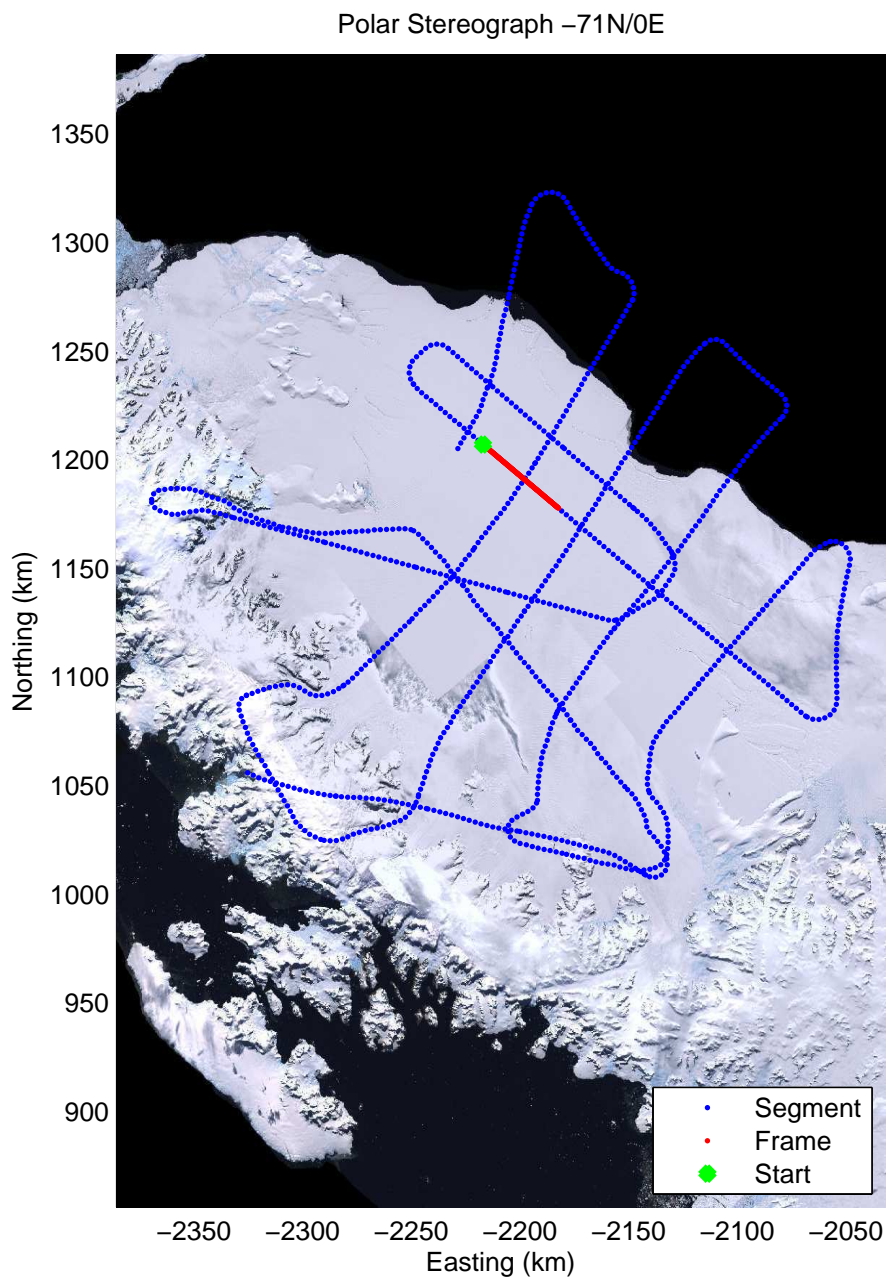

Data Frame ID: 20091104\_01\_022

Data Frame ID: 20091104\_01\_023

Data Frame ID: 20091104\_01\_023

Data Frame ID: 20091104\_01\_024

Data Frame ID: 20091104\_01\_024

Data Frame ID: 20091104\_01\_025

0.00 km	8.98 km	17.97 km	Distance	26.94 km	35.93 km	44.89 km
67.040 S	67.119 S	67.197 S	Latitude	67.276 S	67.355 S	67.434 S
61.475 W	61.517 W	61.559 W	Longitude	61.601 W	61.644 W	61.687 W