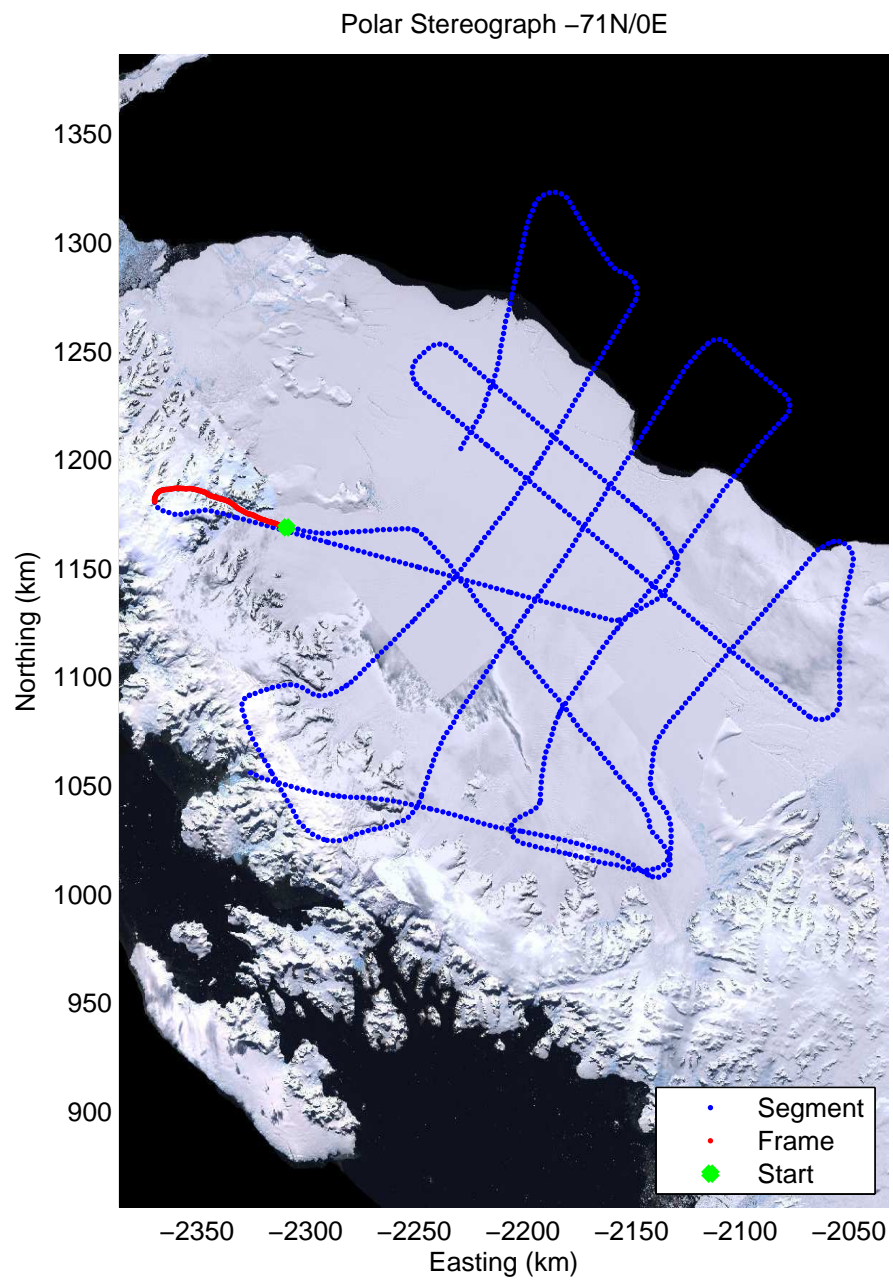

Data Frame ID: 20091104\_01\_012

0.00 km  
66.477 S  
63.187 W

13.61 km  
66.357 S  
63.229 W

27.22 km  
66.236 S  
63.221 W

Distance  
Latitude  
Longitude

40.82 km  
66.118 S  
63.243 W

54.44 km  
66.006 S  
63.333 W