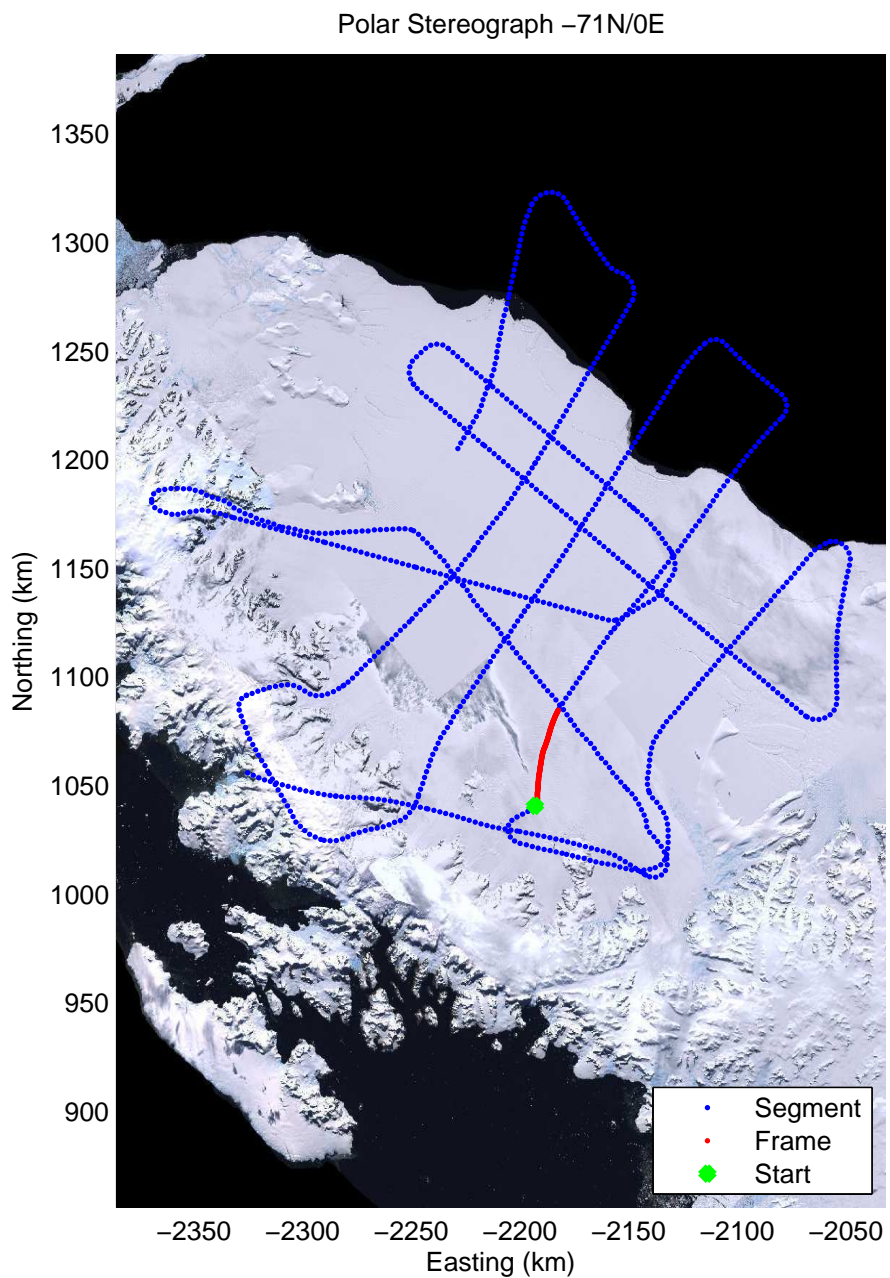

Data Frame ID: 20091104\_01\_034

Data Frame ID: 20091104\_01\_034

Data Frame ID: 20091104\_01\_035

Data Frame ID: 20091104\_01\_035

Data Frame ID: 20091104\_01\_036

Data Frame ID: 20091104\_01\_036

0.00 km	9.09 km	18.17 km	Distance	27.25 km	36.33 km	45.41 km
67.897 S	67.875 S	67.848 S	Latitude	67.829 S	67.817 S	67.812 S
64.653 W	64.450 W	64.247 W	Longitude	64.037 W	63.825 W	63.610 W