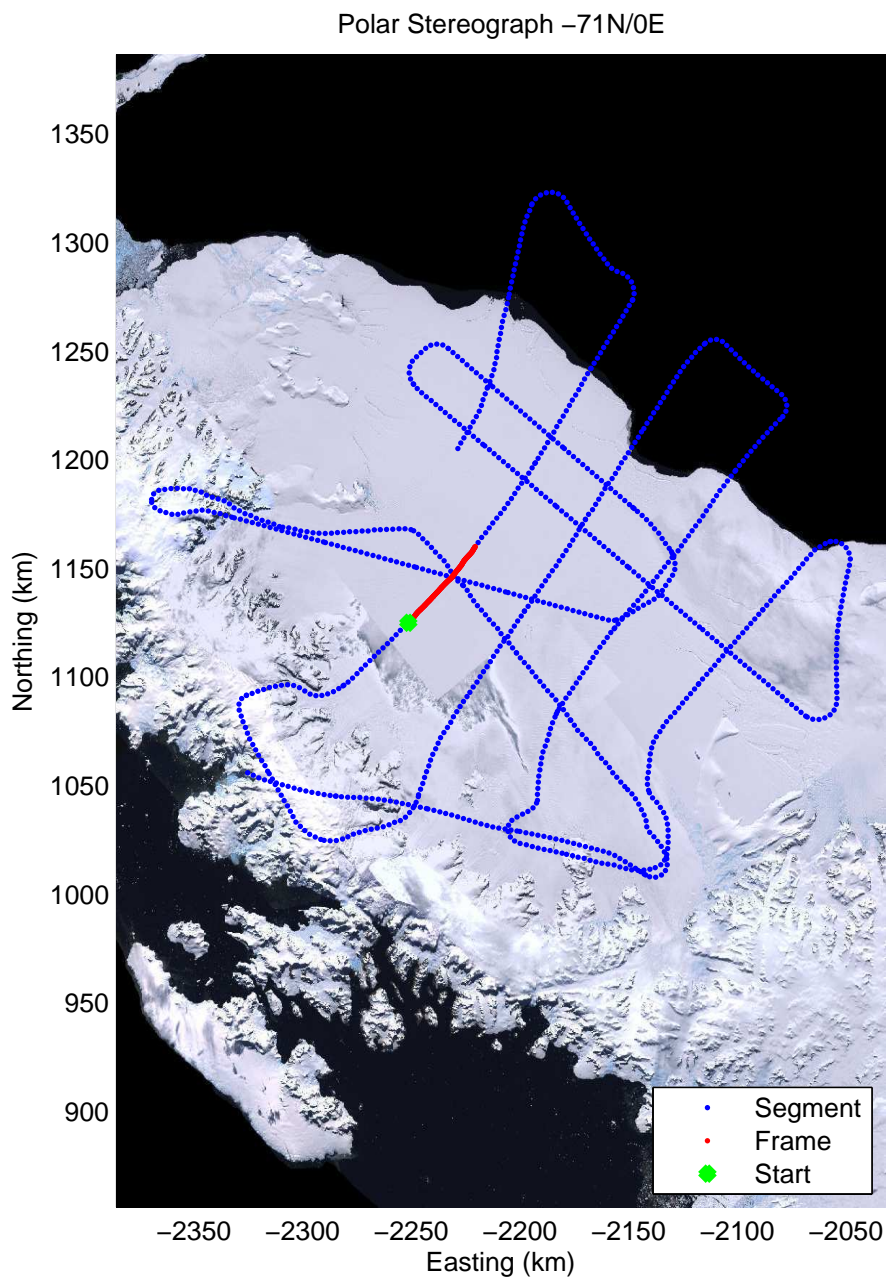

Data Frame ID: 20091104\_01\_051

Data Frame ID: 20091104\_01\_052

Data Frame ID: 20091104\_01\_052

Data Frame ID: 20091104\_01\_053

Data Frame ID: 20091104\_01\_053

0.00 km	9.86 km	19.71 km	Distance	29.55 km	39.41 km	49.25 km
67.206 S	67.218 S	67.234 S	Latitude	67.246 S	67.255 S	67.263 S
62.504 W	62.279 W	62.054 W	Longitude	61.829 W	61.602 W	61.375 W