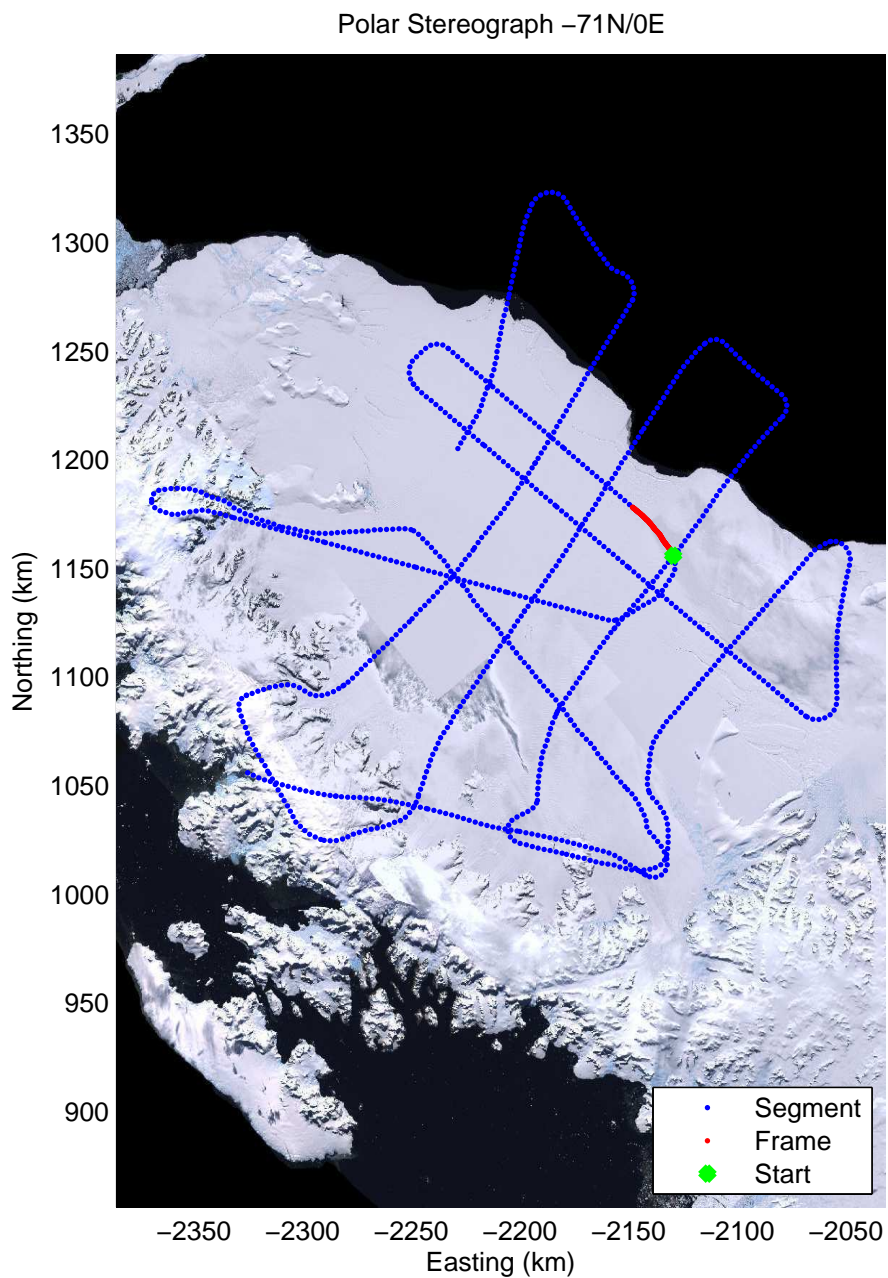

Data Frame ID: 20091104\_01\_016

Data Frame ID: 20091104\_01\_017

Data Frame ID: 20091104\_01\_017

Data Frame ID: 20091104\_01\_018

Data Frame ID: 20091104\_01\_018

0.00 km	9.47 km	18.92 km	Distance	28.38 km	37.83 km	47.28 km
67.838 S	67.894 S	67.938 S	Latitude	67.967 S	67.973 S	67.924 S
62.488 W	62.323 W	62.131 W	Longitude	61.924 W	61.699 W	61.521 W