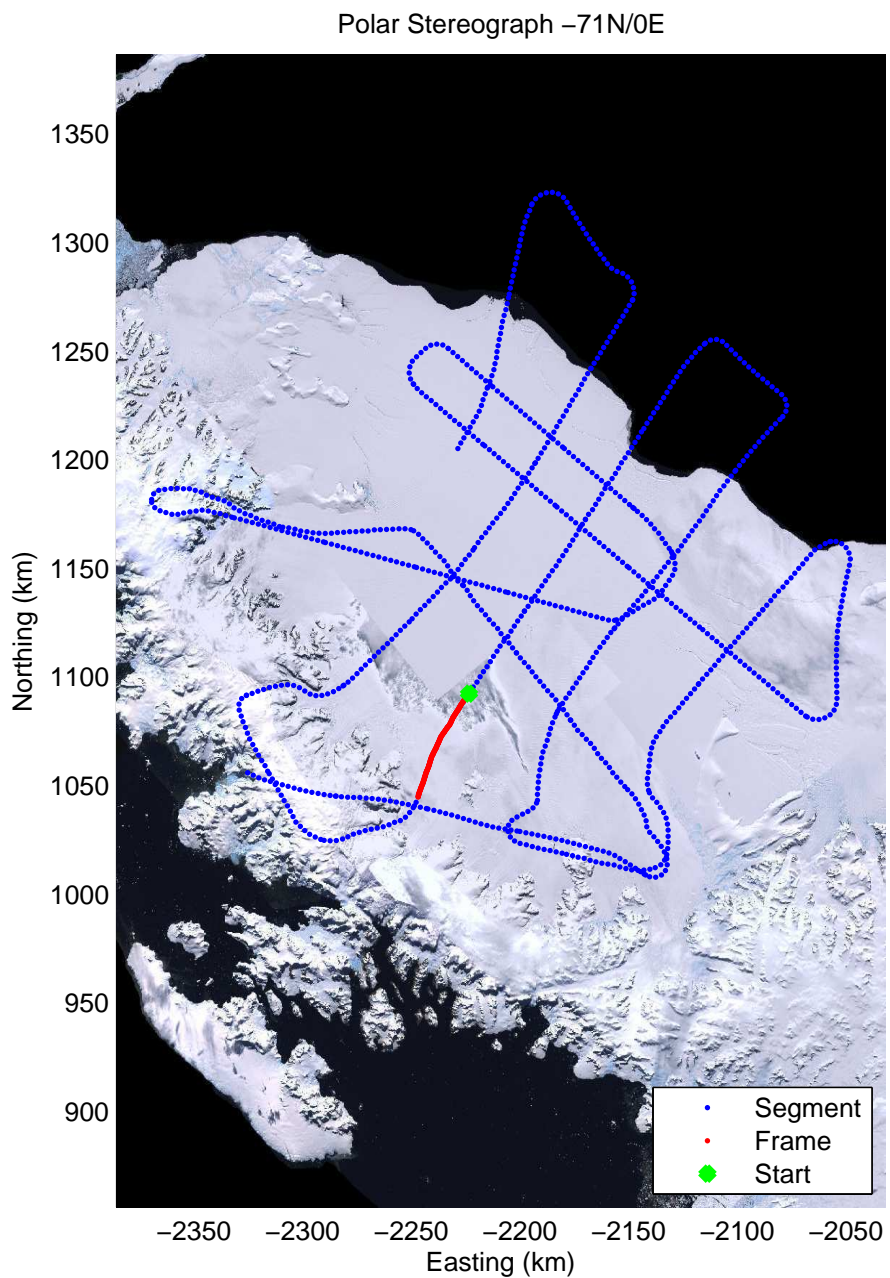

Data Frame ID: 20091104\_01\_045

Data Frame ID: 20091104\_01\_045

0.00 km	9.85 km	19.69 km	Distance	29.54 km	39.38 km	49.22 km
67.509 S	67.498 S	67.485 S	Latitude	67.475 S	67.465 S	67.452 S
62.782 W	63.011 W	63.236 W	Longitude	63.465 W	63.693 W	63.921 W