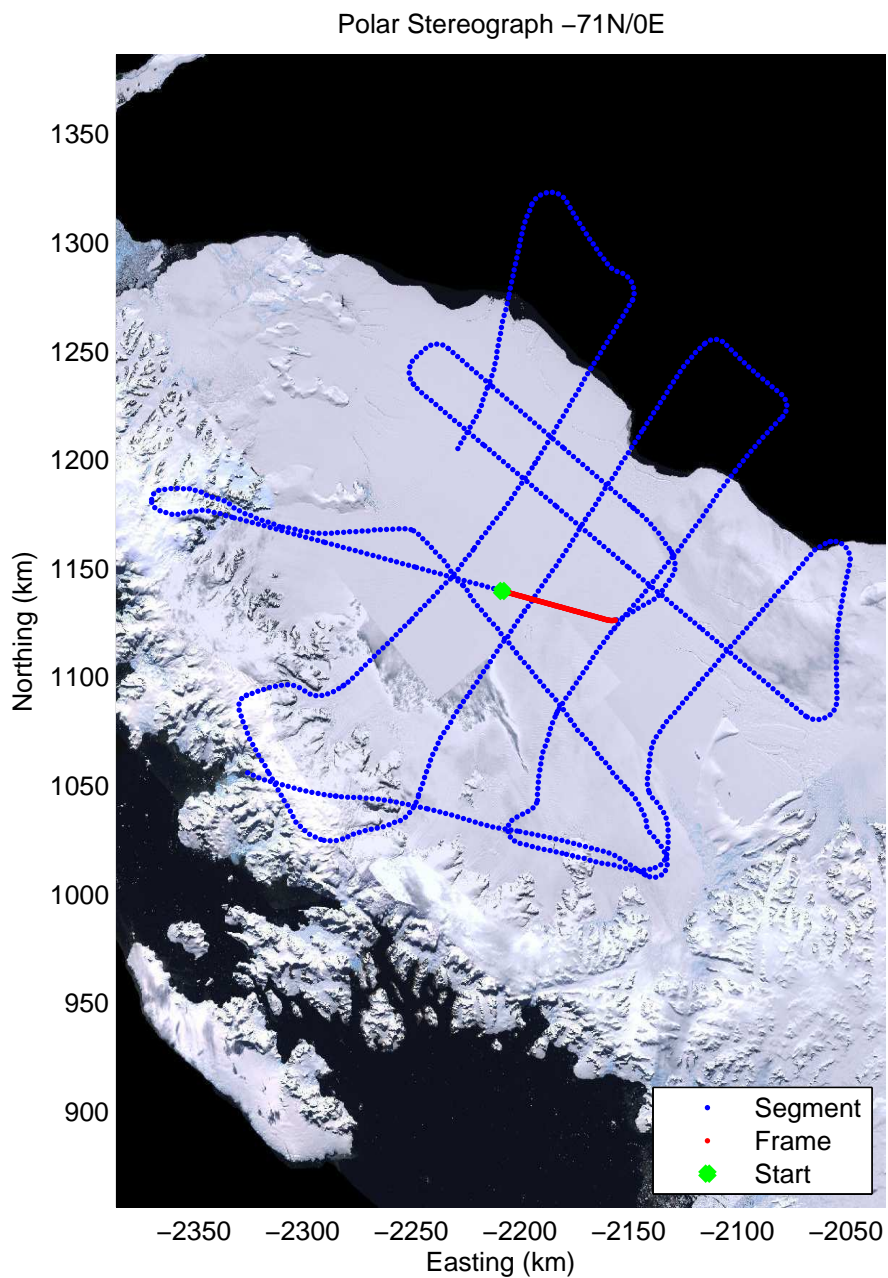

Data Frame ID: 20091104\_01\_016

Data Frame ID: 20091104\_01\_017

Data Frame ID: 20091104\_01\_017

Data Frame ID: 20091104\_01\_018

Data Frame ID: 20091104\_01\_018

0.00 km	9.47 km	18.92 km	Distance	28.38 km	37.83 km	47.28 km
67.838 S	67.894 S	67.938 S	Latitude	67.967 S	67.973 S	67.924 S
62.488 W	62.323 W	62.131 W	Longitude	61.924 W	61.699 W	61.521 W