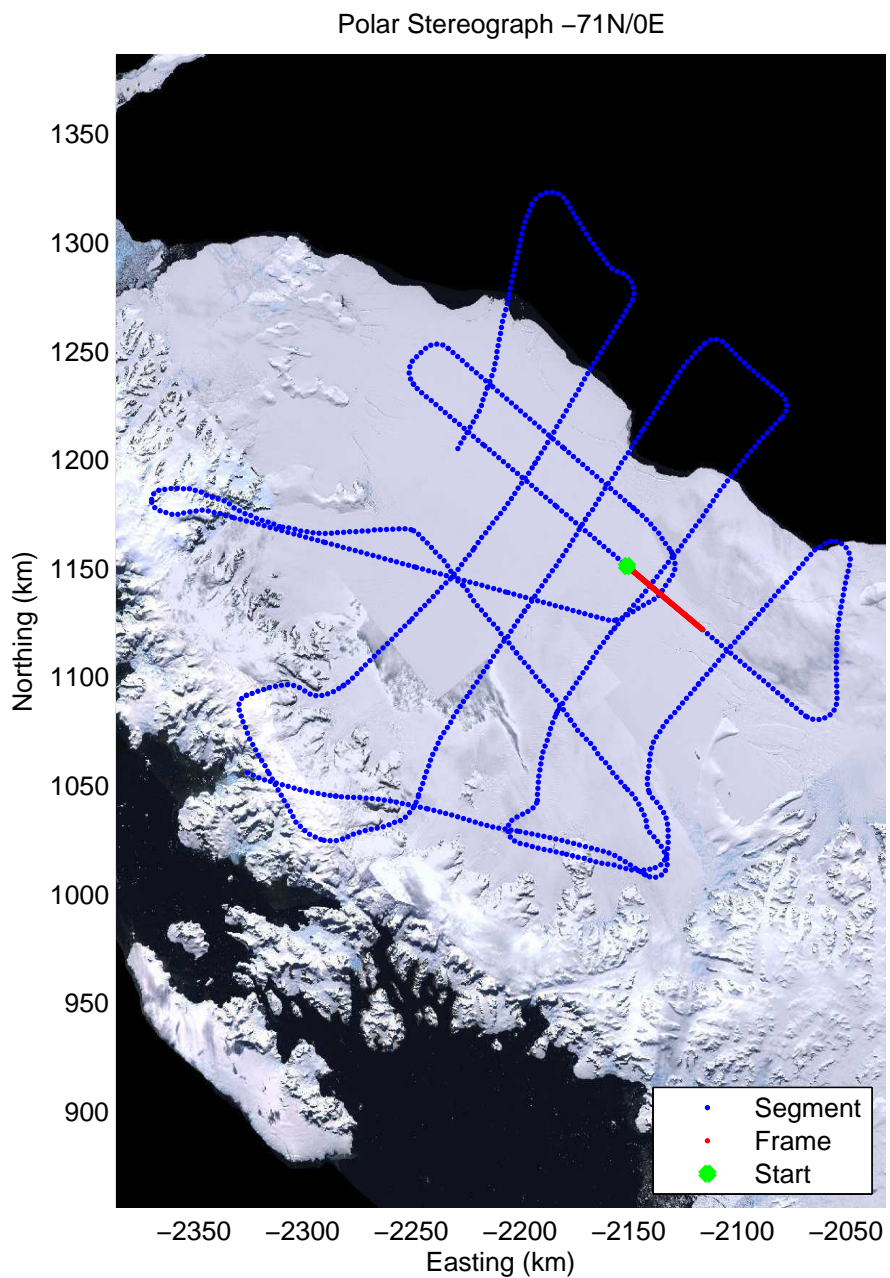

Data Frame ID: 20091104\_01\_025

Data Frame ID: 20091104\_01\_026

Data Frame ID: 20091104\_01\_026

Distance	Latitude	Longitude
0.00 km	67.416 S	61.678 W
8.97 km	67.495 S	61.721 W
17.93 km	67.574 S	61.764 W
26.91 km	67.652 S	61.808 W
35.87 km	67.731 S	61.852 W
44.82 km	67.809 S	61.897 W