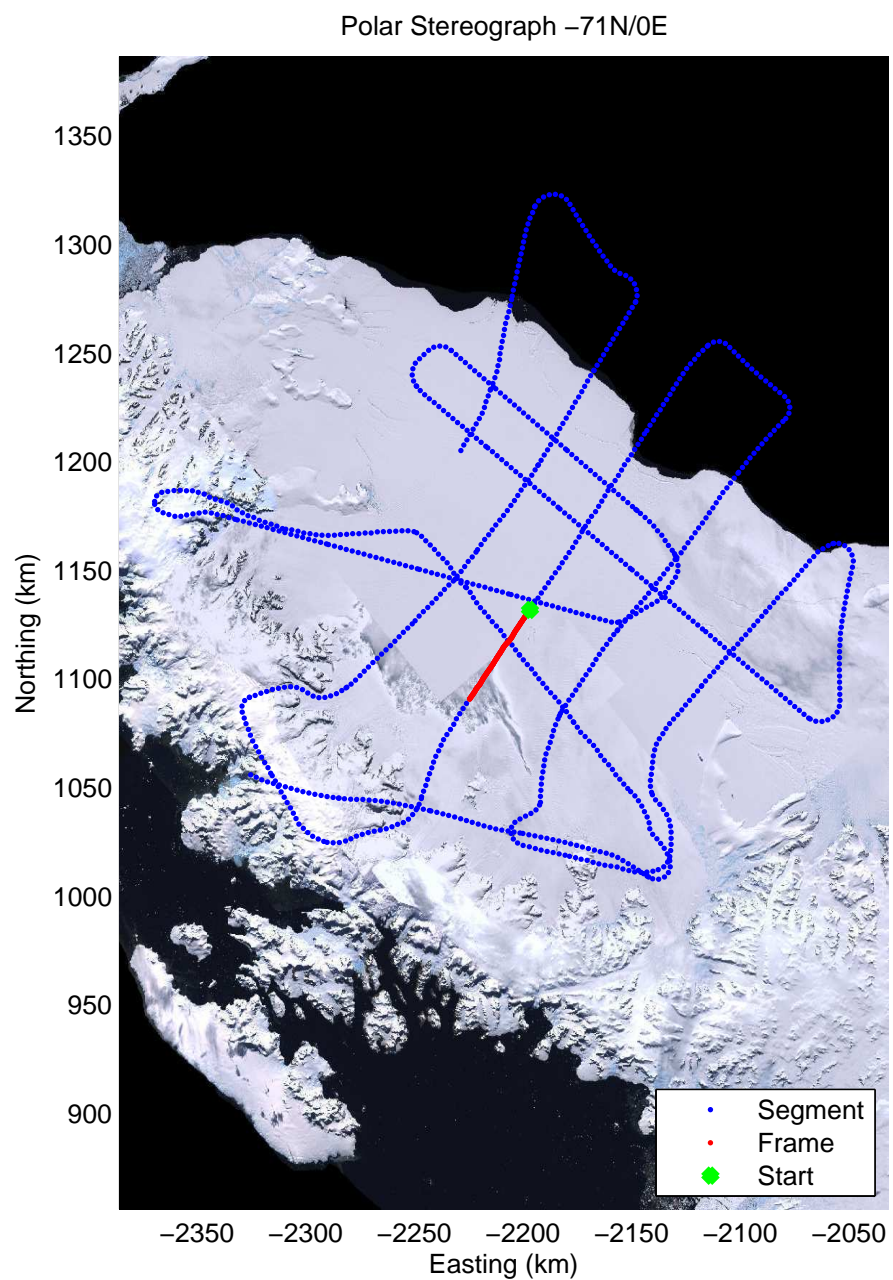

Data Frame ID: 20091104\_01\_045

Data Frame ID: 20091104\_01\_045

0.00 km	9.85 km	19.69 km	Distance	29.54 km	39.38 km	49.22 km
67.509 S	67.498 S	67.485 S	Latitude	67.475 S	67.465 S	67.452 S
62.782 W	63.011 W	63.236 W	Longitude	63.465 W	63.693 W	63.921 W