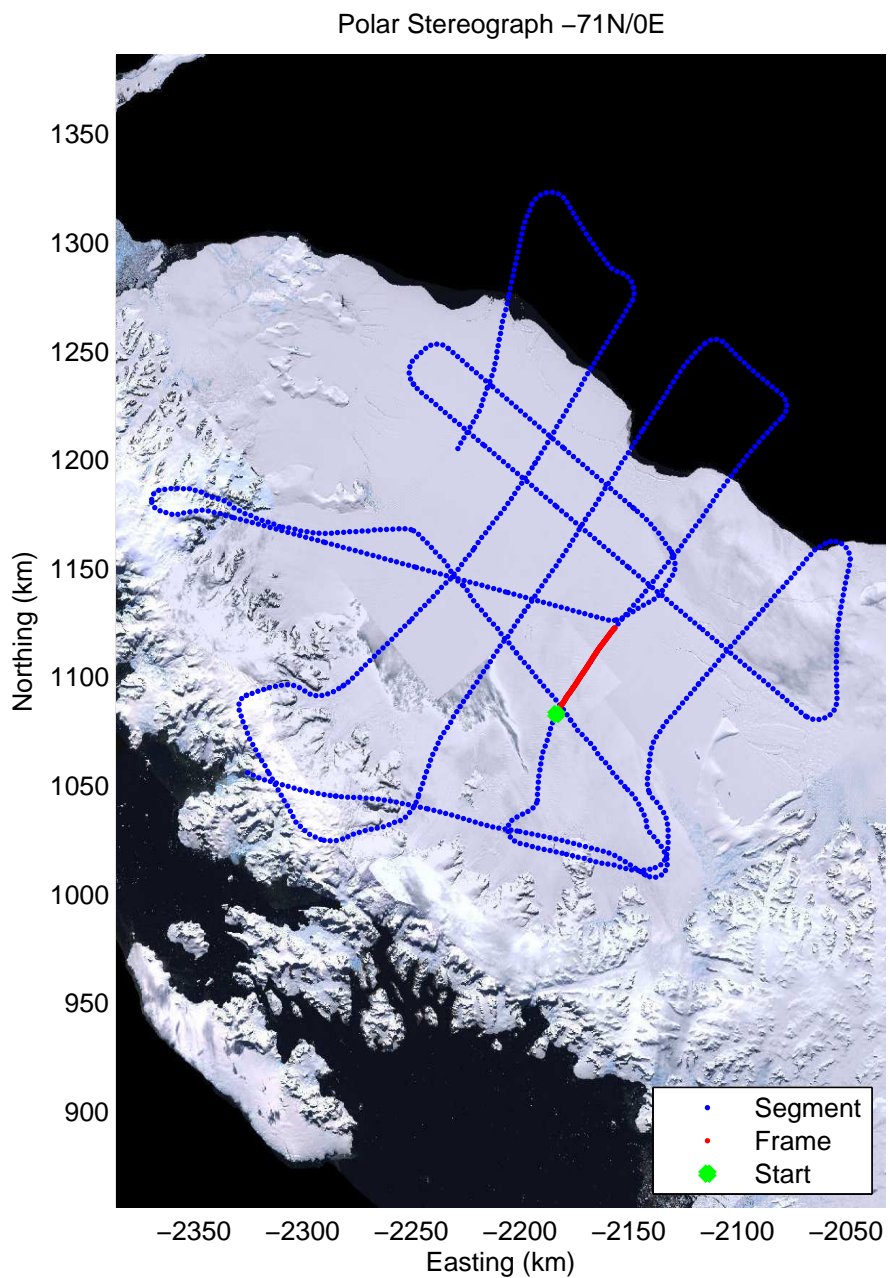

Data Frame ID: 20091104\_01\_034

Data Frame ID: 20091104\_01\_034

Data Frame ID: 20091104\_01\_035

Data Frame ID: 20091104\_01\_035

Data Frame ID: 20091104\_01\_036

Data Frame ID: 20091104\_01\_036

0.00 km	9.09 km	18.17 km	Distance	27.25 km	36.33 km	45.41 km
67.897 S	67.875 S	67.848 S	Latitude	67.829 S	67.817 S	67.812 S
64.653 W	64.450 W	64.247 W	Longitude	64.037 W	63.825 W	63.610 W