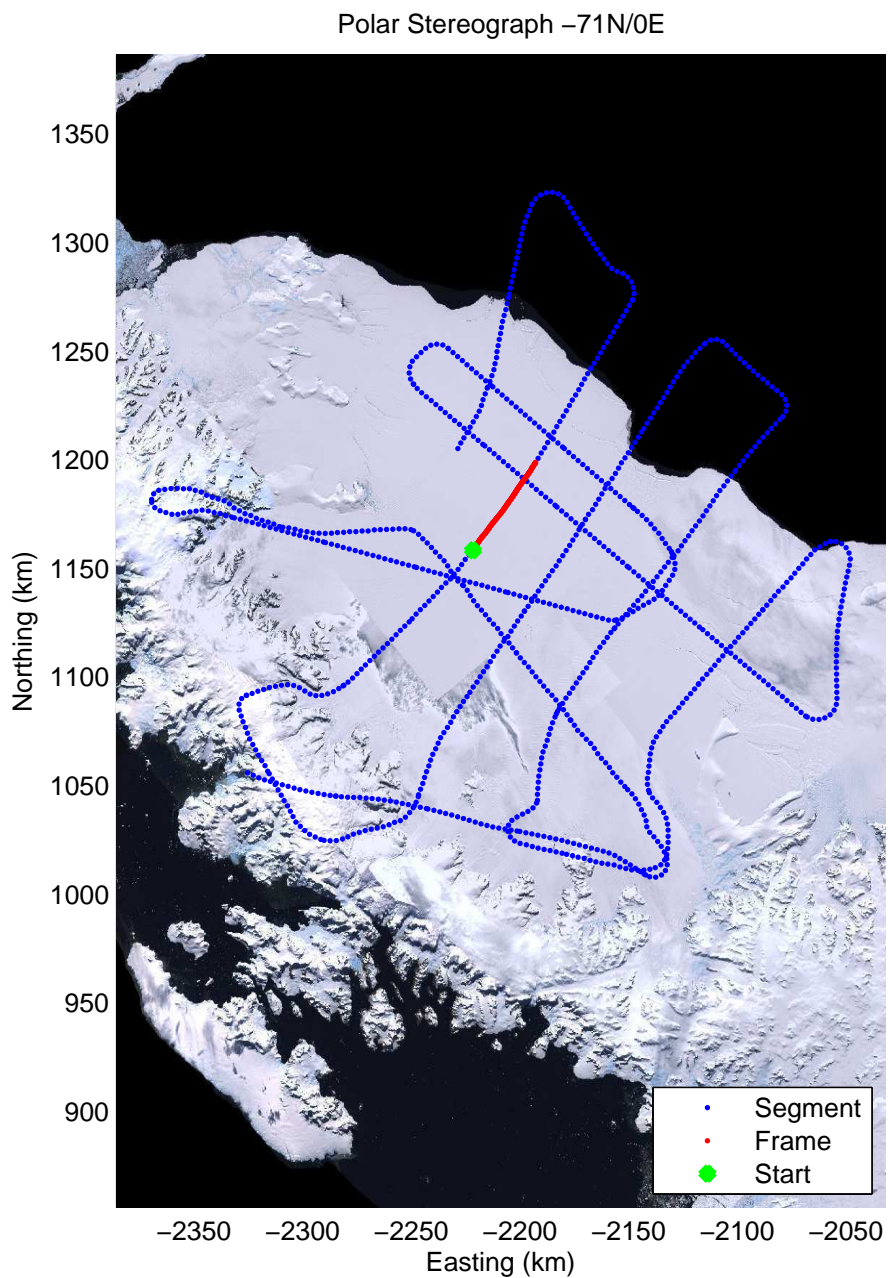

Data Frame ID: 20091104\_01\_051

Data Frame ID: 20091104\_01\_052

Data Frame ID: 20091104\_01\_052

Data Frame ID: 20091104\_01\_053

Data Frame ID: 20091104\_01\_053

0.00 km	9.86 km	19.71 km	Distance	29.55 km	39.41 km	49.25 km
67.206 S	67.218 S	67.234 S	Latitude	67.246 S	67.255 S	67.263 S
62.504 W	62.279 W	62.054 W	Longitude	61.829 W	61.602 W	61.375 W