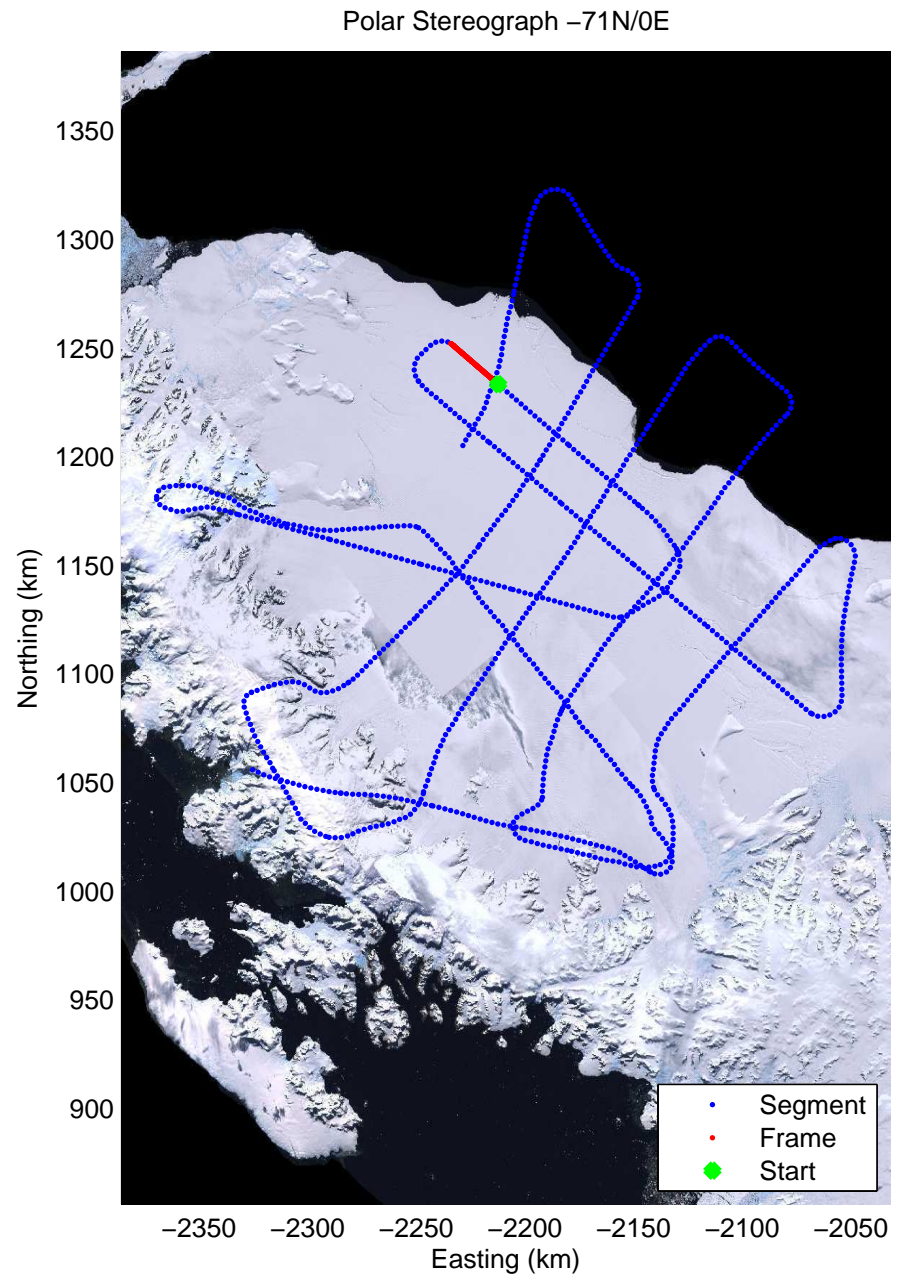

Distance  
Latitude  
Longitude

26.82 km  
67.479 S  
61.180 W

35.76 km  
67.401 S  
61.137 W

44.69 km  
67.323 S  
61.095 W

Data Frame ID: 20091104\_01\_021

Data Frame ID: 20091104\_01\_021

Data Frame ID: 20091104\_01\_022