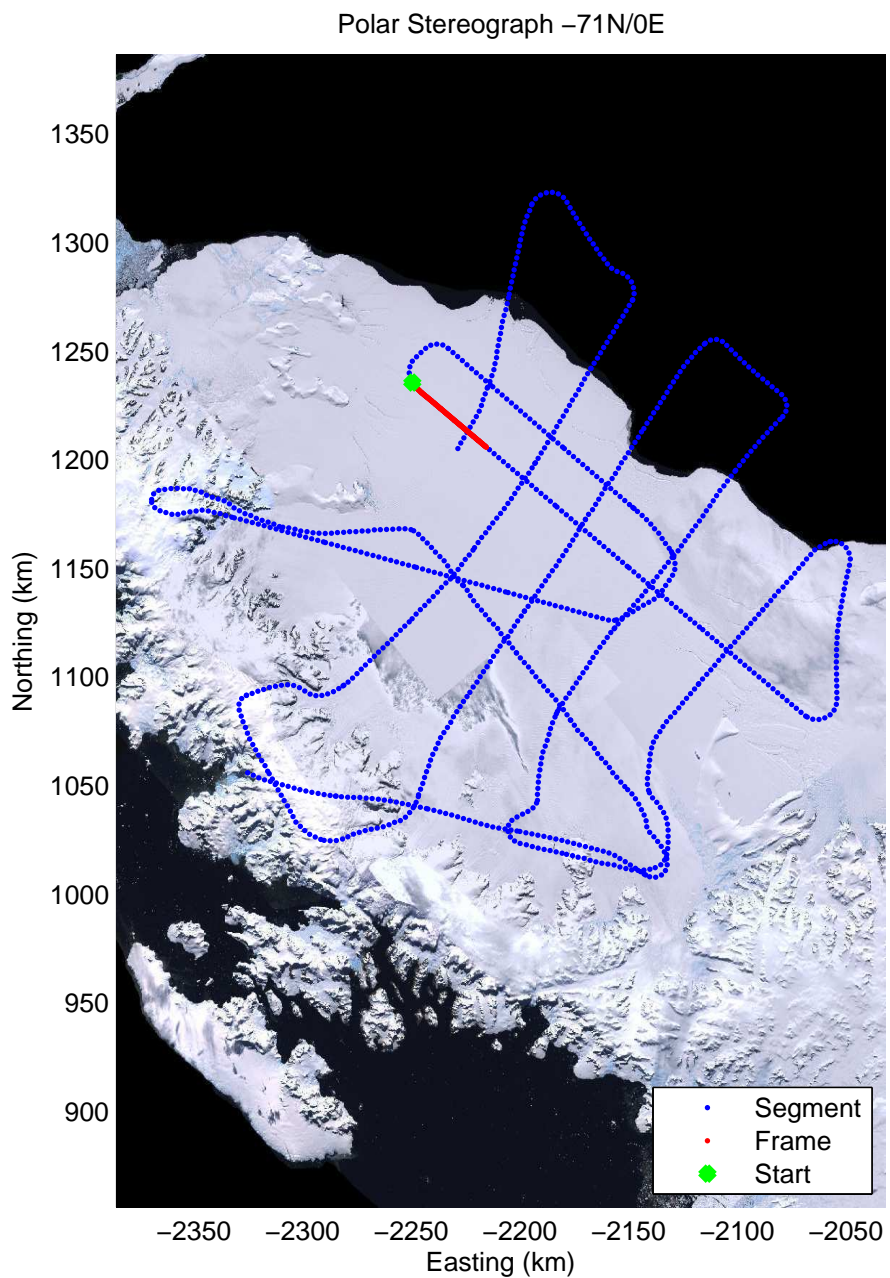

Data Frame ID: 20091104\_01\_022

Data Frame ID: 20091104\_01\_023

Data Frame ID: 20091104\_01\_023

Data Frame ID: 20091104\_01\_024

Data Frame ID: 20091104\_01\_024

Data Frame ID: 20091104\_01\_025

0.00 km	8.98 km	17.97 km	Distance	26.94 km	35.93 km	44.89 km
67.040 S	67.119 S	67.197 S	Latitude	67.276 S	67.355 S	67.434 S
61.475 W	61.517 W	61.559 W	Longitude	61.601 W	61.644 W	61.687 W