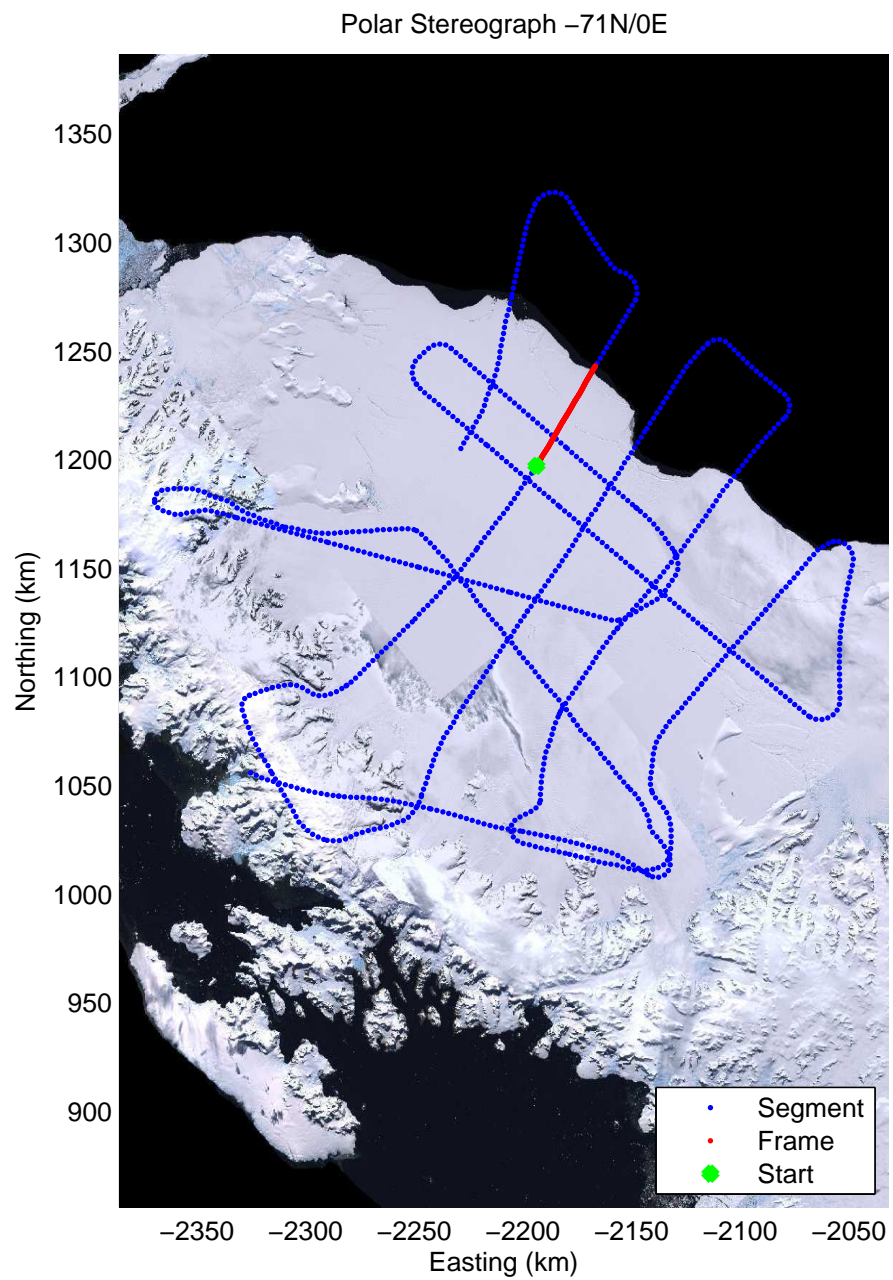

Data Frame ID: 20091104\_01\_051

Data Frame ID: 20091104\_01\_052

Data Frame ID: 20091104\_01\_052

Data Frame ID: 20091104\_01\_053

Data Frame ID: 20091104\_01\_053

0.00 km	9.86 km	19.71 km	Distance	29.55 km	39.41 km	49.25 km
67.206 S	67.218 S	67.234 S	Latitude	67.246 S	67.255 S	67.263 S
62.504 W	62.279 W	62.054 W	Longitude	61.829 W	61.602 W	61.375 W