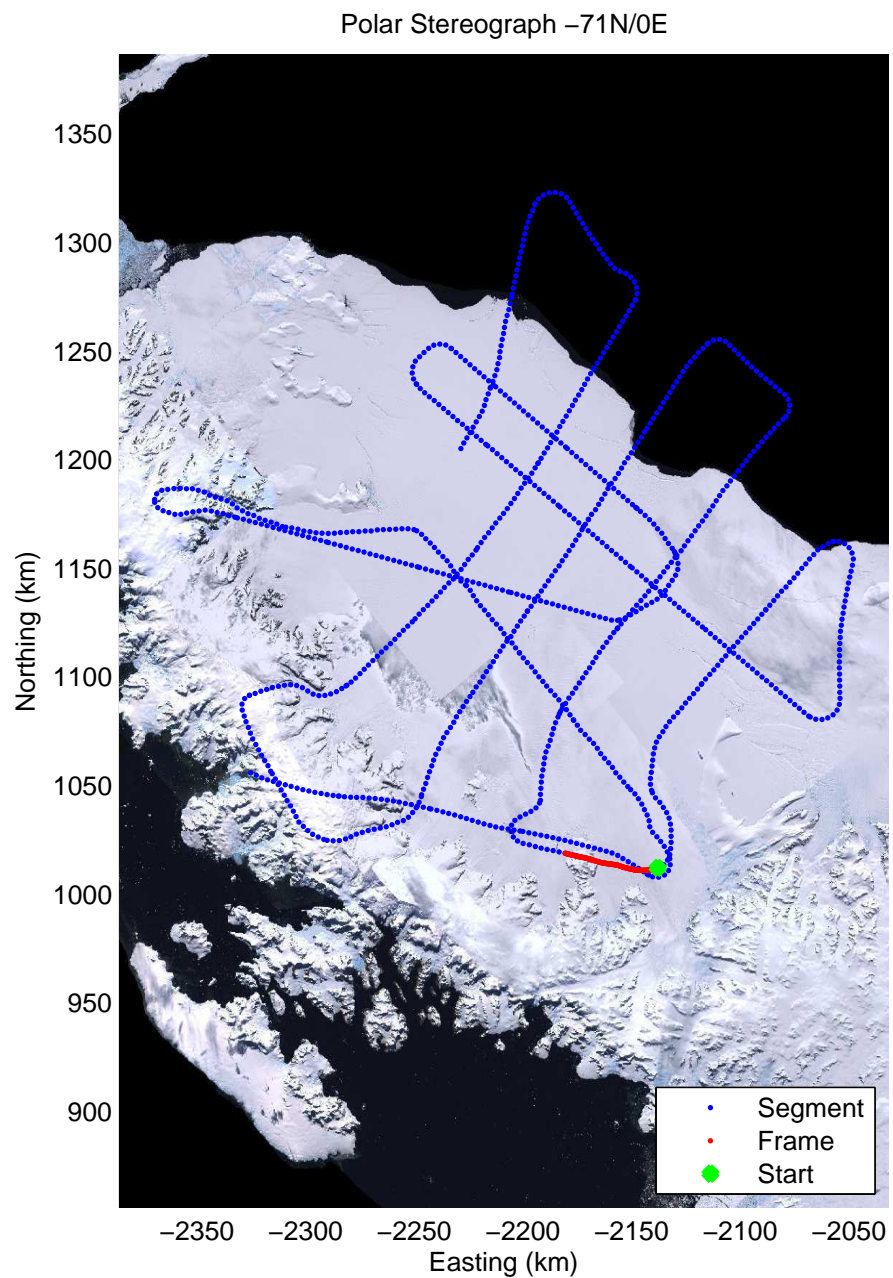

Data Frame ID: 20091104\_01\_034

Data Frame ID: 20091104\_01\_034

Data Frame ID: 20091104\_01\_035

Data Frame ID: 20091104\_01\_035

Data Frame ID: 20091104\_01\_036

Data Frame ID: 20091104\_01\_036

0.00 km	9.09 km	18.17 km	Distance	27.25 km	36.33 km	45.41 km
67.897 S	67.875 S	67.848 S	Latitude	67.829 S	67.817 S	67.812 S
64.653 W	64.450 W	64.247 W	Longitude	64.037 W	63.825 W	63.610 W