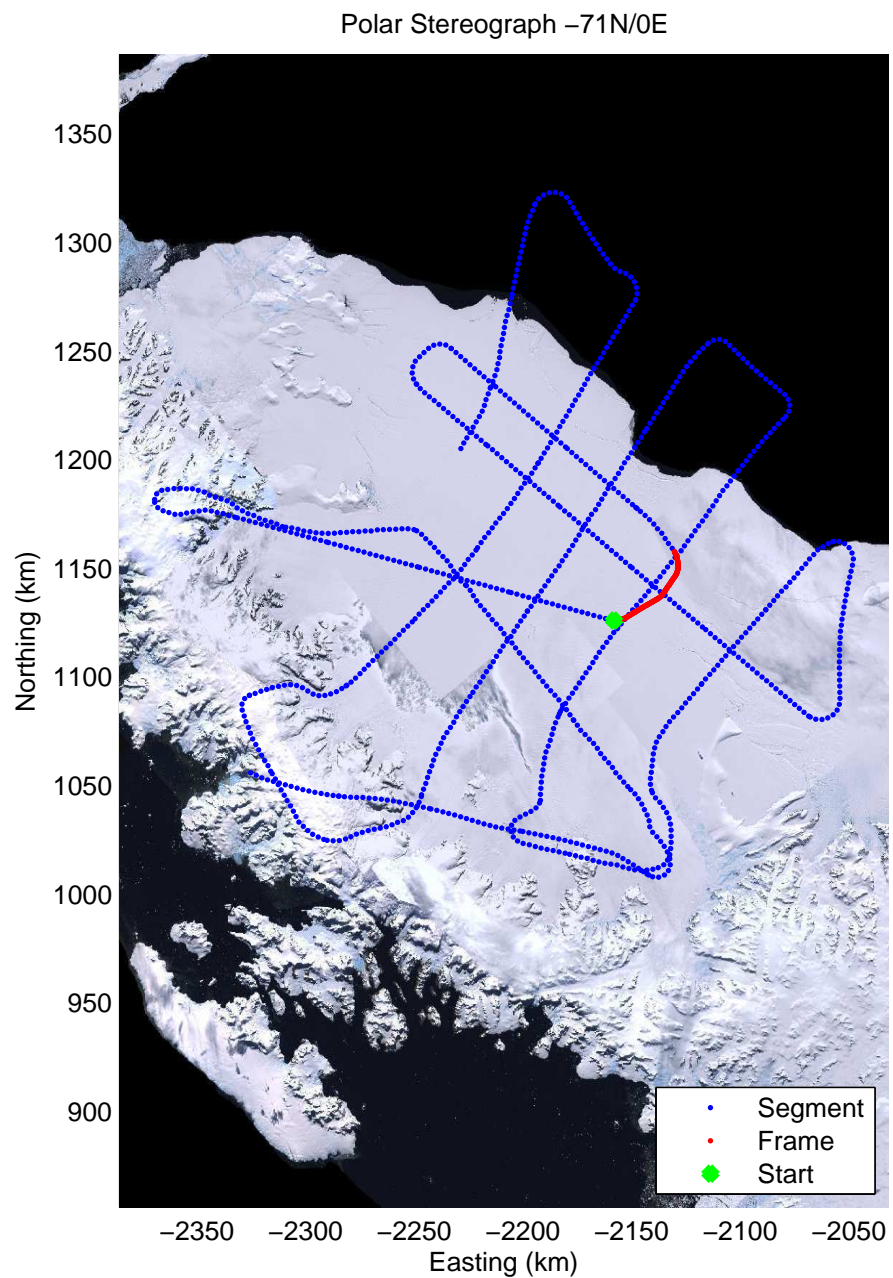

Data Frame ID: 20091104\_01\_016

Data Frame ID: 20091104\_01\_017

Data Frame ID: 20091104\_01\_017

Data Frame ID: 20091104\_01\_018

Data Frame ID: 20091104\_01\_018

0.00 km	9.47 km	18.92 km	Distance	28.38 km	37.83 km	47.28 km
67.838 S	67.894 S	67.938 S	Latitude	67.967 S	67.973 S	67.924 S
62.488 W	62.323 W	62.131 W	Longitude	61.924 W	61.699 W	61.521 W