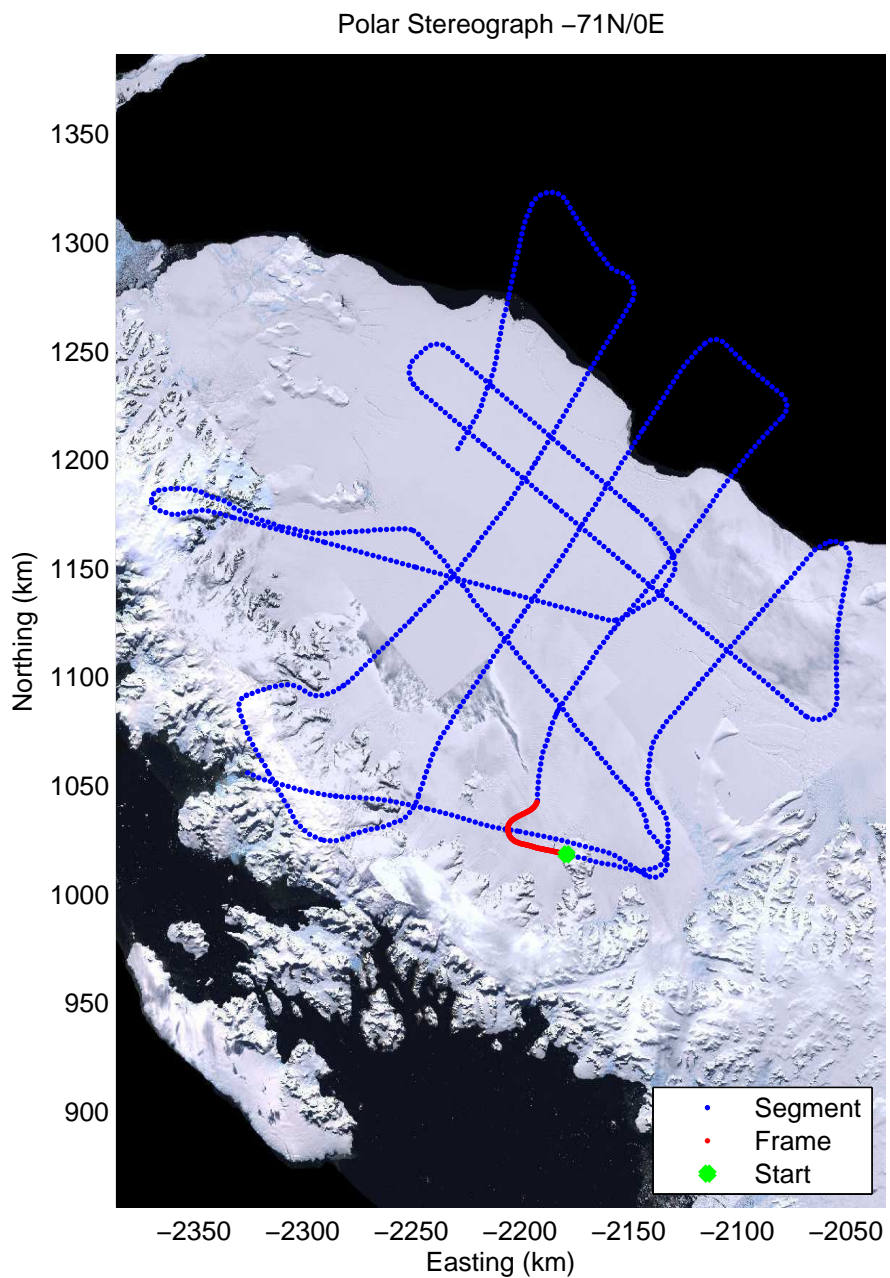

Data Frame ID: 20091104\_01\_034

Data Frame ID: 20091104\_01\_034

Data Frame ID: 20091104\_01\_035

Data Frame ID: 20091104\_01\_035

Data Frame ID: 20091104\_01\_036

Data Frame ID: 20091104\_01\_036

0.00 km	9.09 km	18.17 km	Distance	27.25 km	36.33 km	45.41 km
67.897 S	67.875 S	67.848 S	Latitude	67.829 S	67.817 S	67.812 S
64.653 W	64.450 W	64.247 W	Longitude	64.037 W	63.825 W	63.610 W