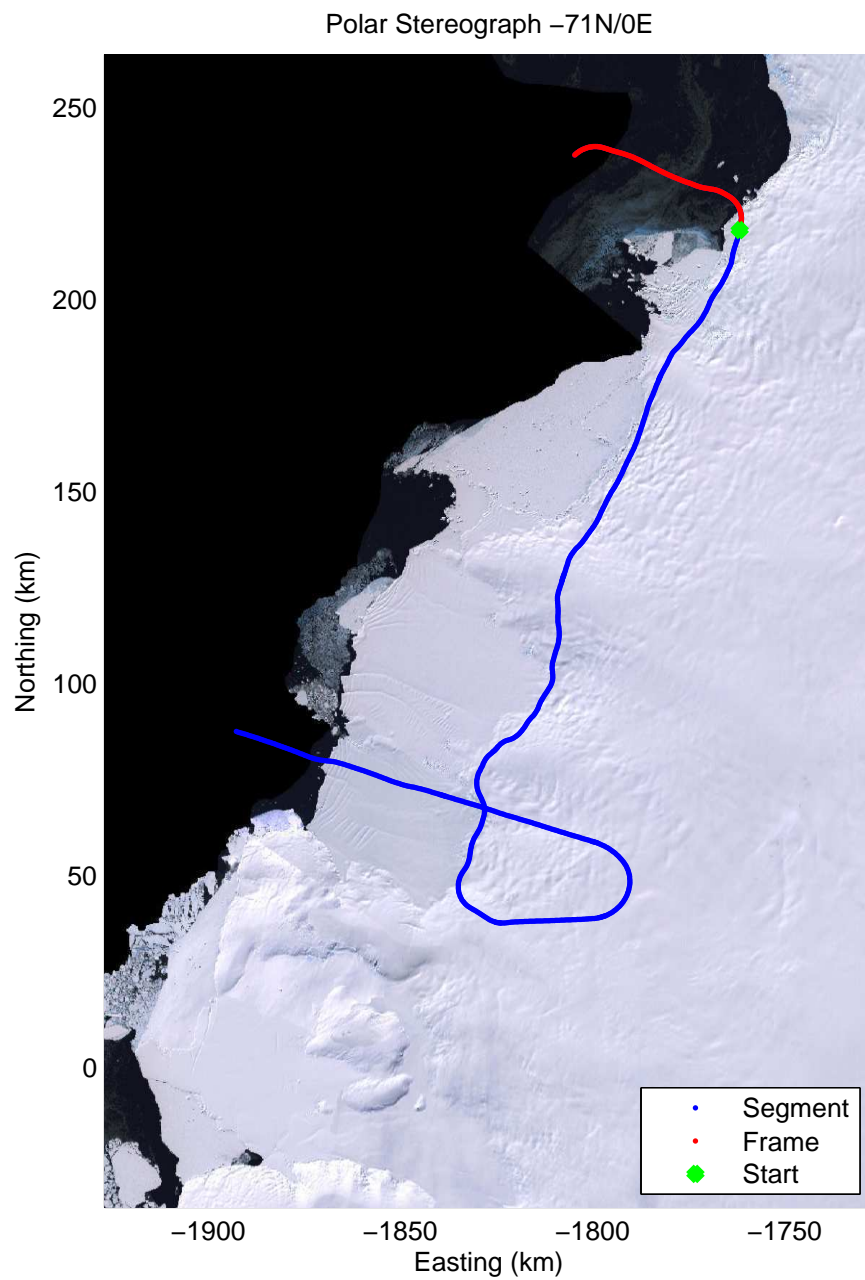

Data Frame ID: 20091103_01_007

Data Frame ID: 20091103_01_008

Data Frame ID: 20091103_01_008

0.00 km	9.62 km	19.22 km	Distance	28.83 km	38.44 km	48.04 km
73.598 S	73.631 S	73.680 S	Latitude	73.713 S	73.740 S	73.751 S
84.291 W	84.012 W	83.763 W	Longitude	83.482 W	83.196 W	82.893 W