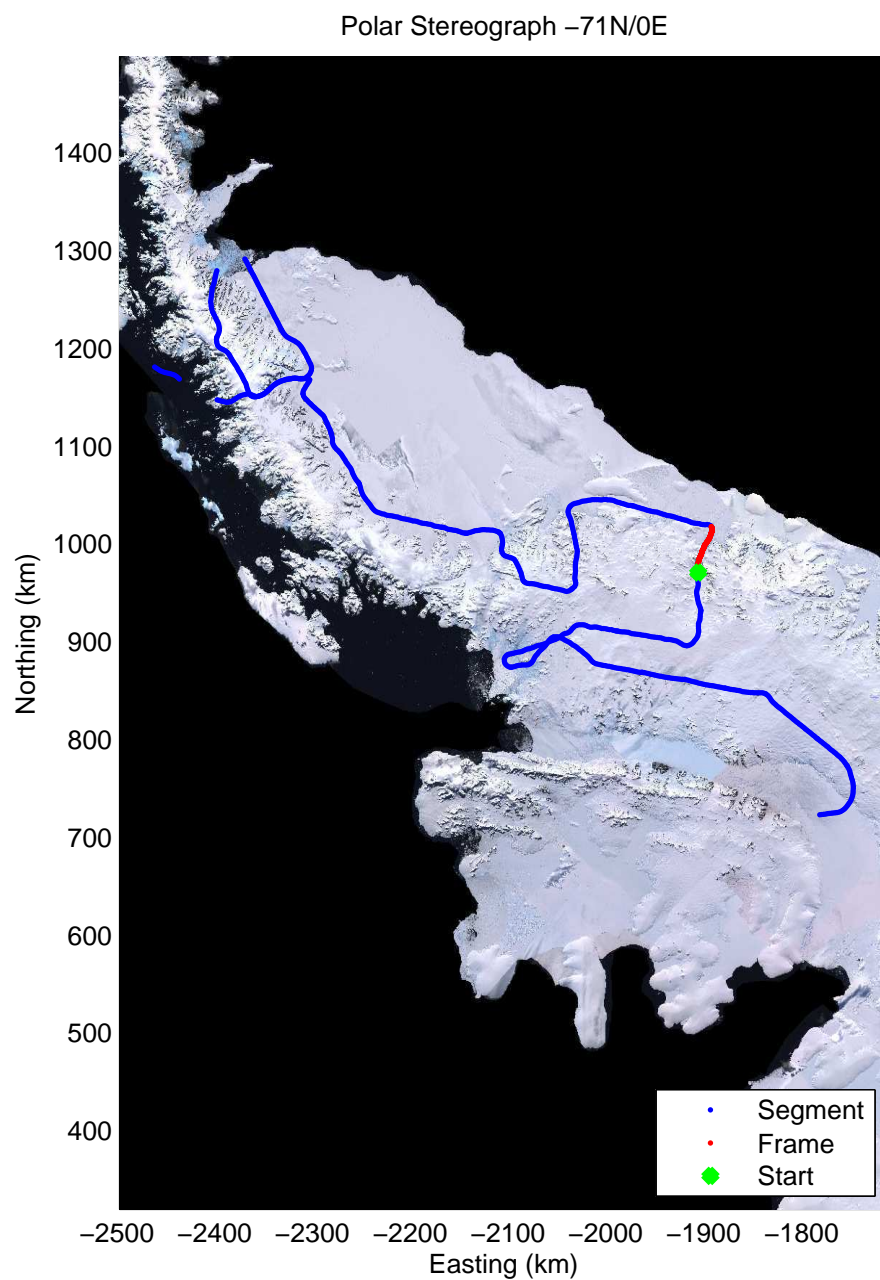

17.15 km
70.523 S
63.679 W

Distance
Latitude
Longitude

25.71 km
70.497 S
63.470 W

34.28 km
70.464 S
63.265 W

42.84 km
70.432 S
63.062 W

Data Frame ID: 20091031_02_016

0.00 km	8.57 km	17.15 km	Distance	25.71 km	34.28 km	42.84 km
70.619 S	70.569 S	70.523 S	Latitude	70.497 S	70.464 S	70.432 S
64.028 W	63.858 W	63.679 W	Longitude	63.470 W	63.265 W	63.062 W