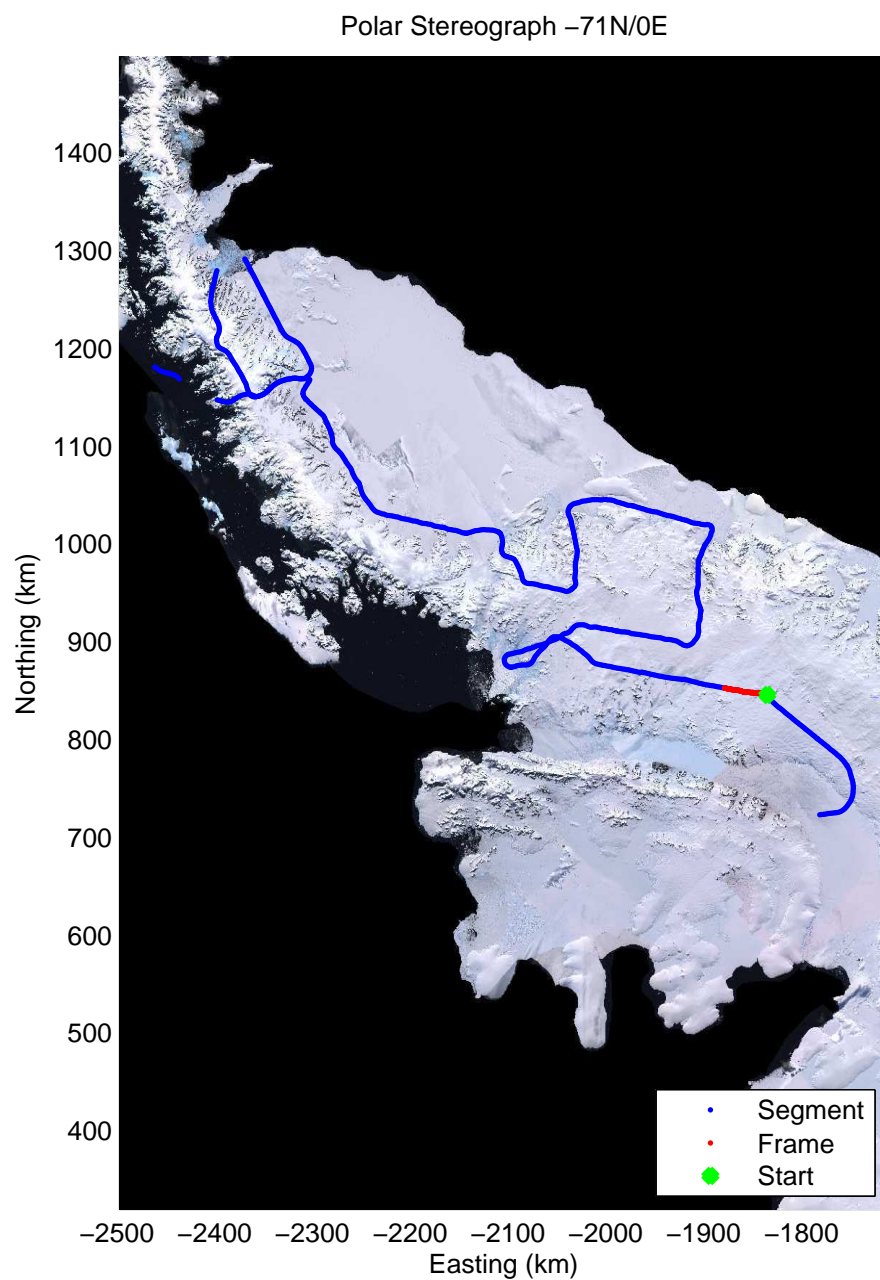

Data Frame ID: 20091031_02_001

Data Frame ID: 20091031_02_001

Data Frame ID: 20091031_02_002

Data Frame ID: 20091031_02_002

Data Frame ID: 20091031_02_003

Data Frame ID: 20091031_02_003

Data Frame ID: 20091031_02_004

0.00 km
71.498 S
65.359 W

8.98 km
71.421 S
65.398 W

17.96 km
71.347 S
65.497 W

Distance
Latitude
Longitude

26.93 km
71.270 S
65.568 W

35.91 km
71.192 S
65.627 W

44.88 km
71.114 S
65.686 W

Data Frame ID: 20091031_02_004

0.00 km	8.98 km	17.96 km	Distance	26.93 km	35.91 km	44.88 km
71.498 S	71.421 S	71.347 S	Latitude	71.270 S	71.192 S	71.114 S
65.359 W	65.398 W	65.497 W	Longitude	65.568 W	65.627 W	65.686 W

Data Frame ID: 20091031_02_005