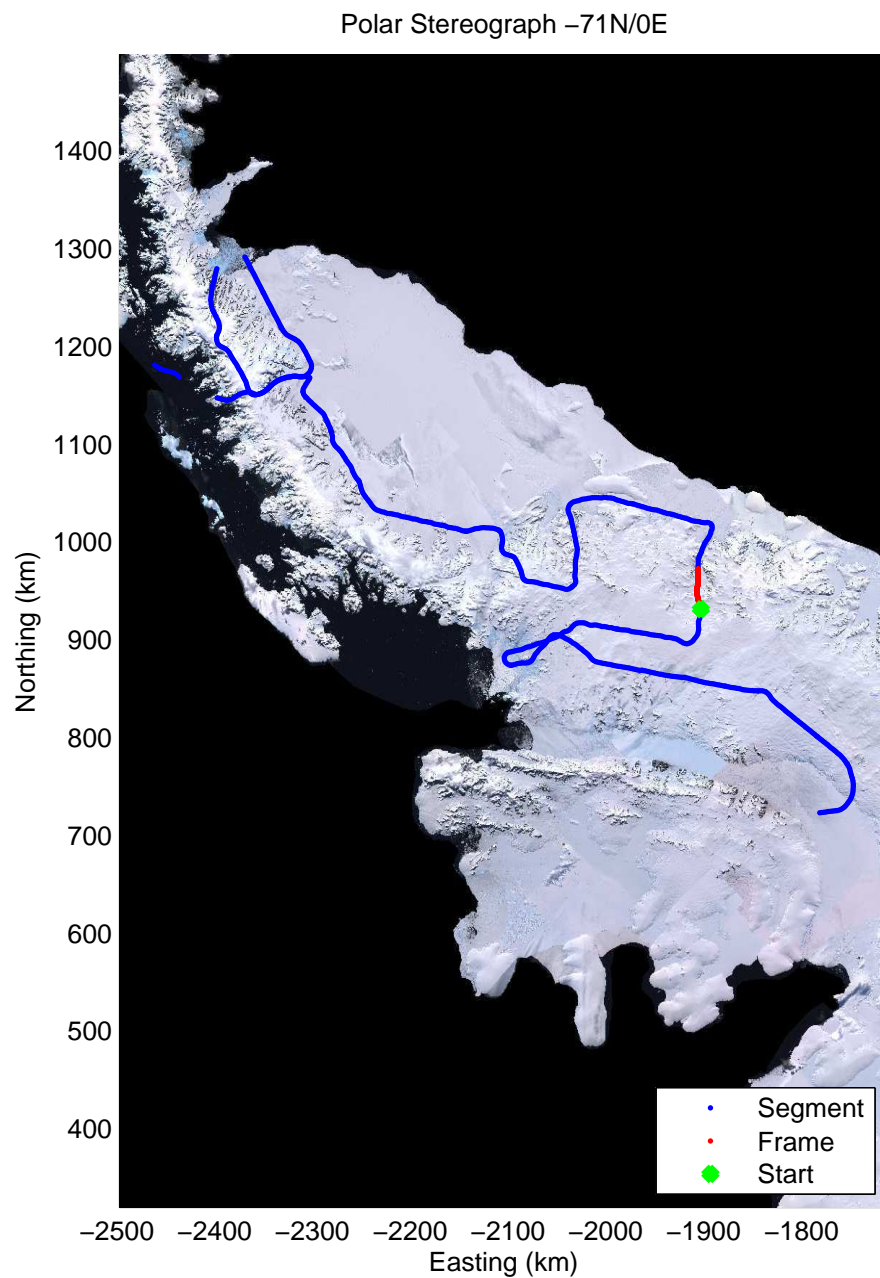

Data Frame ID: 20091031_02_014

Data Frame ID: 20091031_02_014

Data Frame ID: 20091031_02_015

Data Frame ID: 20091031_02_015

Data Frame ID: 20091031_02_016

0.00 km
70.619 S
64.028 W

8.57 km
70.569 S
63.858 W

17.15 km
70.523 S
63.679 W

Distance
Latitude
Longitude

25.71 km
70.497 S
63.470 W

34.28 km
70.464 S
63.265 W

42.84 km
70.432 S
63.062 W

Data Frame ID: 20091031_02_016

0.00 km	8.57 km	17.15 km	Distance	25.71 km	34.28 km	42.84 km
70.619 S	70.569 S	70.523 S	Latitude	70.497 S	70.464 S	70.432 S
64.028 W	63.858 W	63.679 W	Longitude	63.470 W	63.265 W	63.062 W