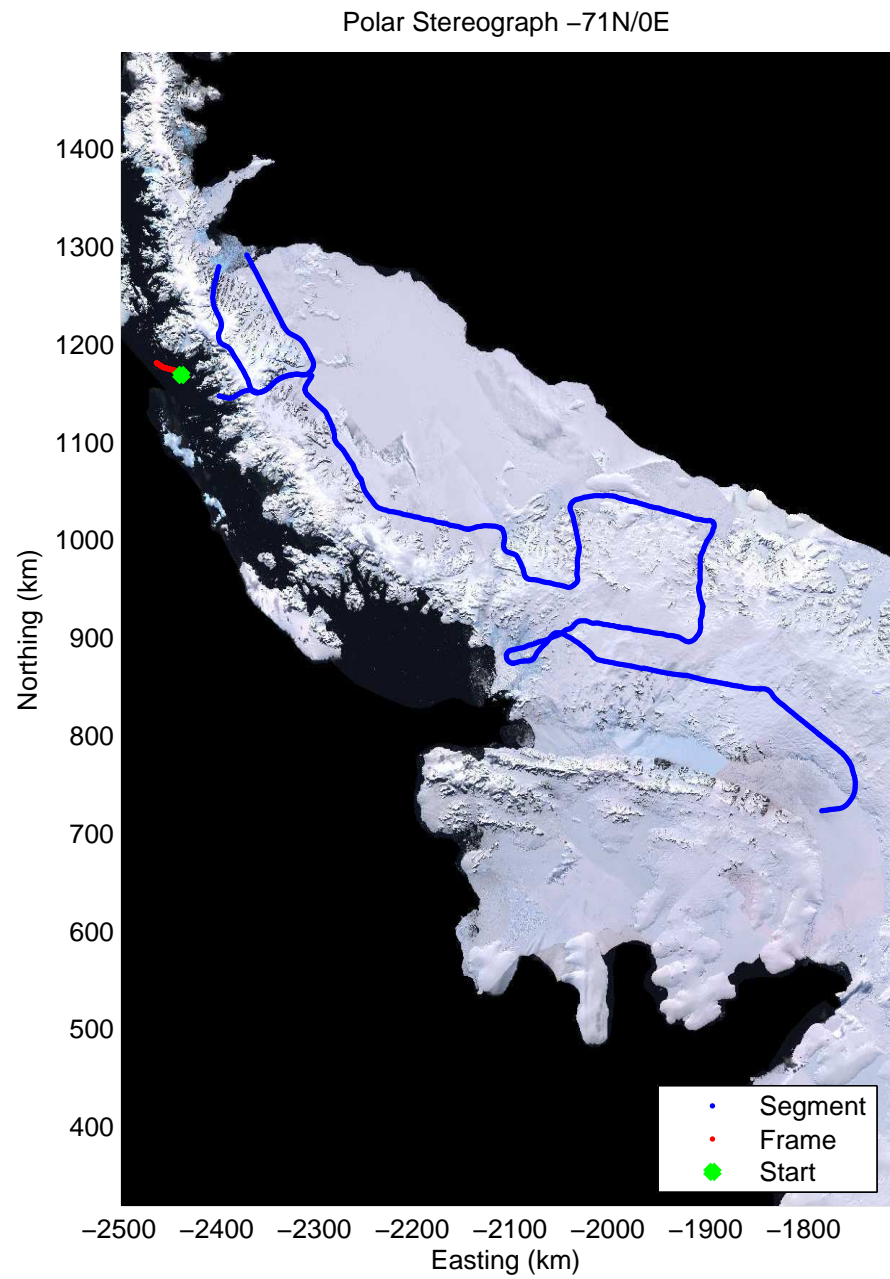

Data Frame ID: 20091031_02_043

Data Frame ID: 20091031_02_044

Data Frame ID: 20091031_02_044

Data Frame ID: 20091031_02_046

0.00 km	5.67 km	11.34 km	Distance	16.99 km	22.65 km	28.31 km
65.438 S	65.389 S	65.339 S	Latitude	65.289 S	65.239 S	65.189 S
64.450 W	64.419 W	64.434 W	Longitude	64.457 W	64.464 W	64.443 W