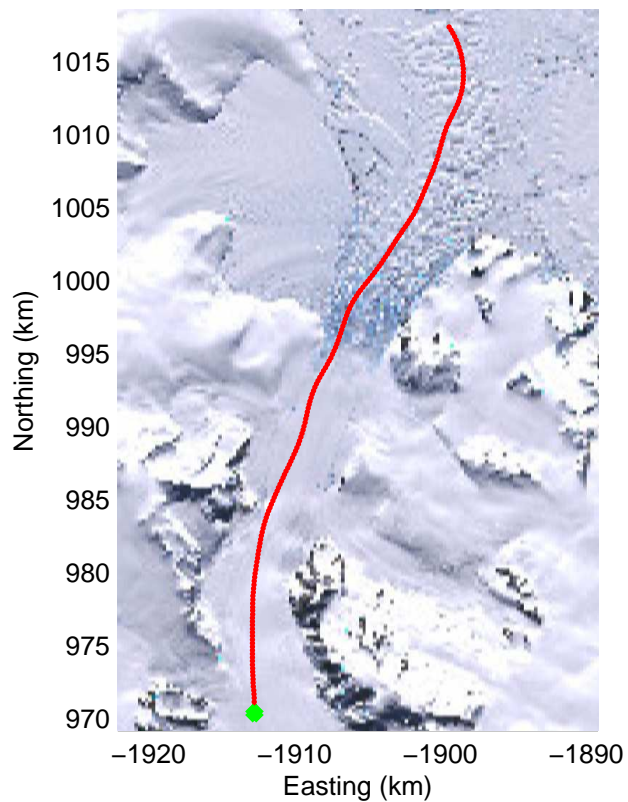

17.15 km
70.523 S
63.679 W

Distance
Latitude
Longitude

25.71 km
70.497 S
63.470 W

34.28 km
70.464 S
63.265 W

42.84 km
70.432 S
63.062 W

Data Frame ID: 20091031_02_016

0.00 km	8.57 km	17.15 km	Distance	25.71 km	34.28 km	42.84 km
70.619 S	70.569 S	70.523 S	Latitude	70.497 S	70.464 S	70.432 S
64.028 W	63.858 W	63.679 W	Longitude	63.470 W	63.265 W	63.062 W