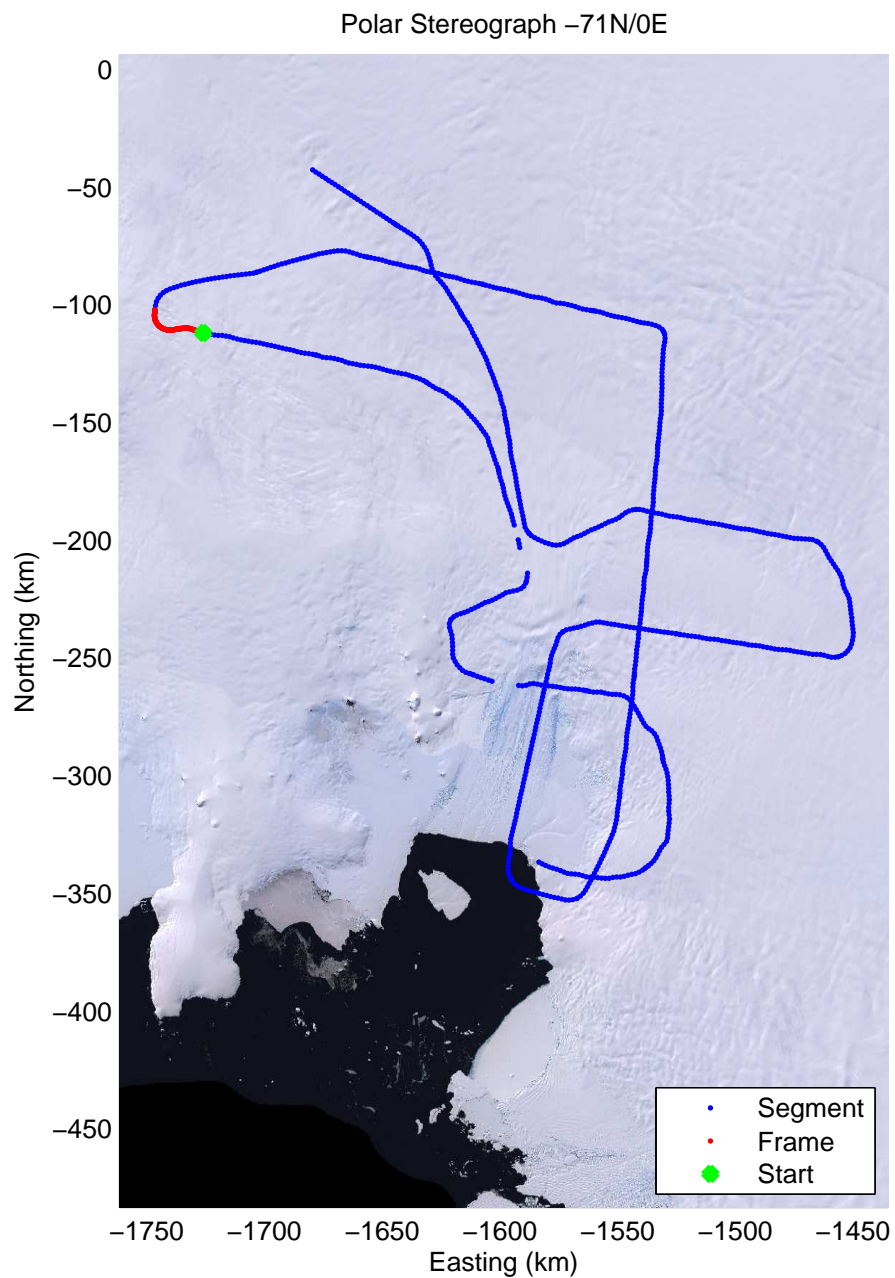

Data Frame ID: 20091029_02_009

Data Frame ID: 20091029_02_010

Data Frame ID: 20091029_02_010

0.00 km	10.44 km	20.88 km	Distance	31.31 km	41.75 km	52.18 km
74.582 S	74.492 S	74.402 S	Latitude	74.312 S	74.224 S	74.133 S
94.140 W	94.047 W	93.945 W	Longitude	93.862 W	93.764 W	93.687 W