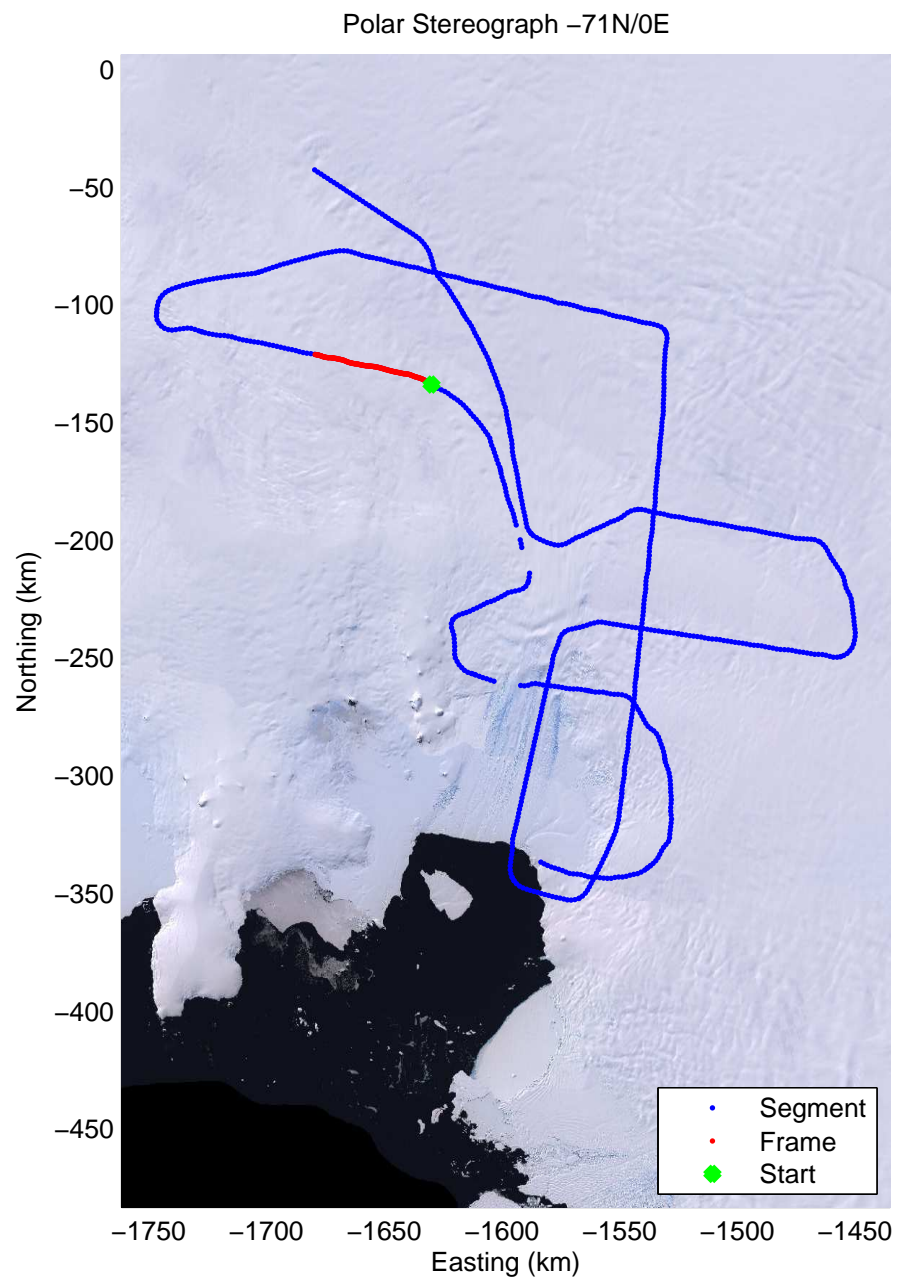

Data Frame ID: 20091029_02_007

Data Frame ID: 20091029_02_007

Data Frame ID: 20091029_02_008

Data Frame ID: 20091029_02_008

Data Frame ID: 20091029_02_009

0.00 km	10.42 km	20.83 km	Distance	31.25 km	41.67 km	52.08 km
75.002 S	74.921 S	74.832 S	Latitude	74.742 S	74.654 S	74.565 S
94.690 W	94.518 W	94.418 W	Longitude	94.326 W	94.214 W	94.122 W