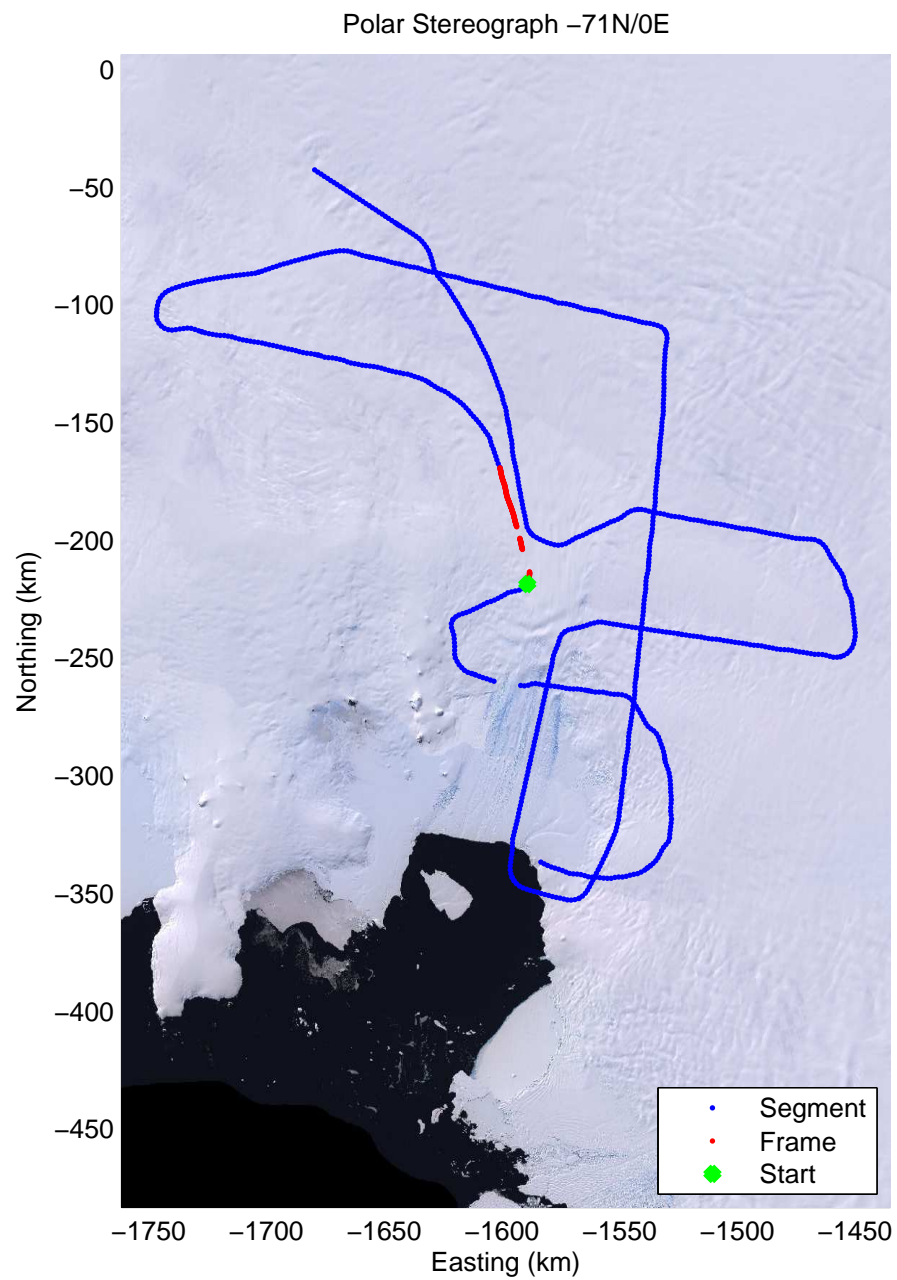

Data Frame ID: 20091029_02_007

Data Frame ID: 20091029_02_007

Data Frame ID: 20091029_02_008

Data Frame ID: 20091029_02_008

Data Frame ID: 20091029_02_009

0.00 km	10.42 km	20.83 km	Distance	31.25 km	41.67 km	52.08 km
75.002 S	74.921 S	74.832 S	Latitude	74.742 S	74.654 S	74.565 S
94.690 W	94.518 W	94.418 W	Longitude	94.326 W	94.214 W	94.122 W