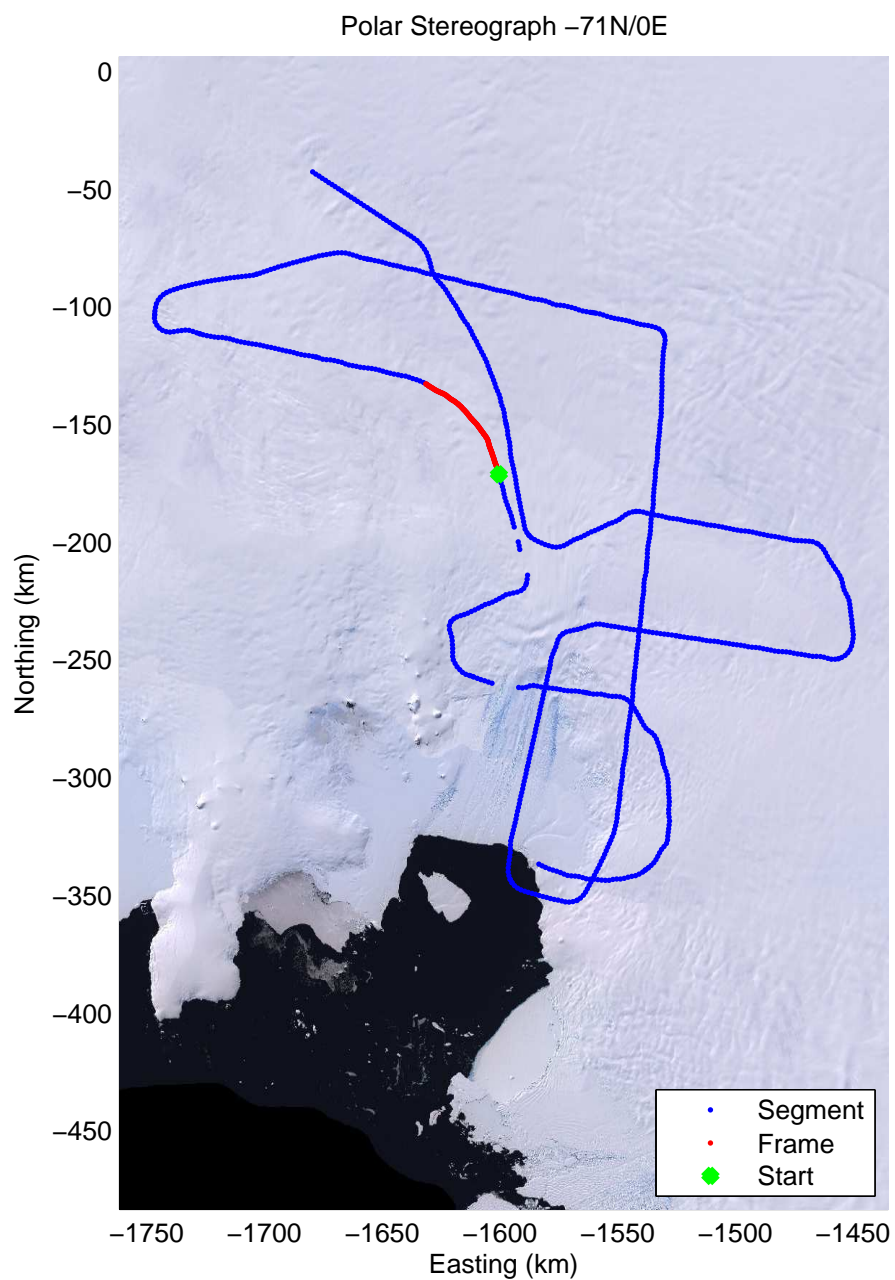

Data Frame ID: 20091029_02_007

Data Frame ID: 20091029_02_007

Data Frame ID: 20091029_02_008

Data Frame ID: 20091029_02_008

Data Frame ID: 20091029_02_009

0.00 km	10.42 km	20.83 km	Distance	31.25 km	41.67 km	52.08 km
75.002 S	74.921 S	74.832 S	Latitude	74.742 S	74.654 S	74.565 S
94.690 W	94.518 W	94.418 W	Longitude	94.326 W	94.214 W	94.122 W