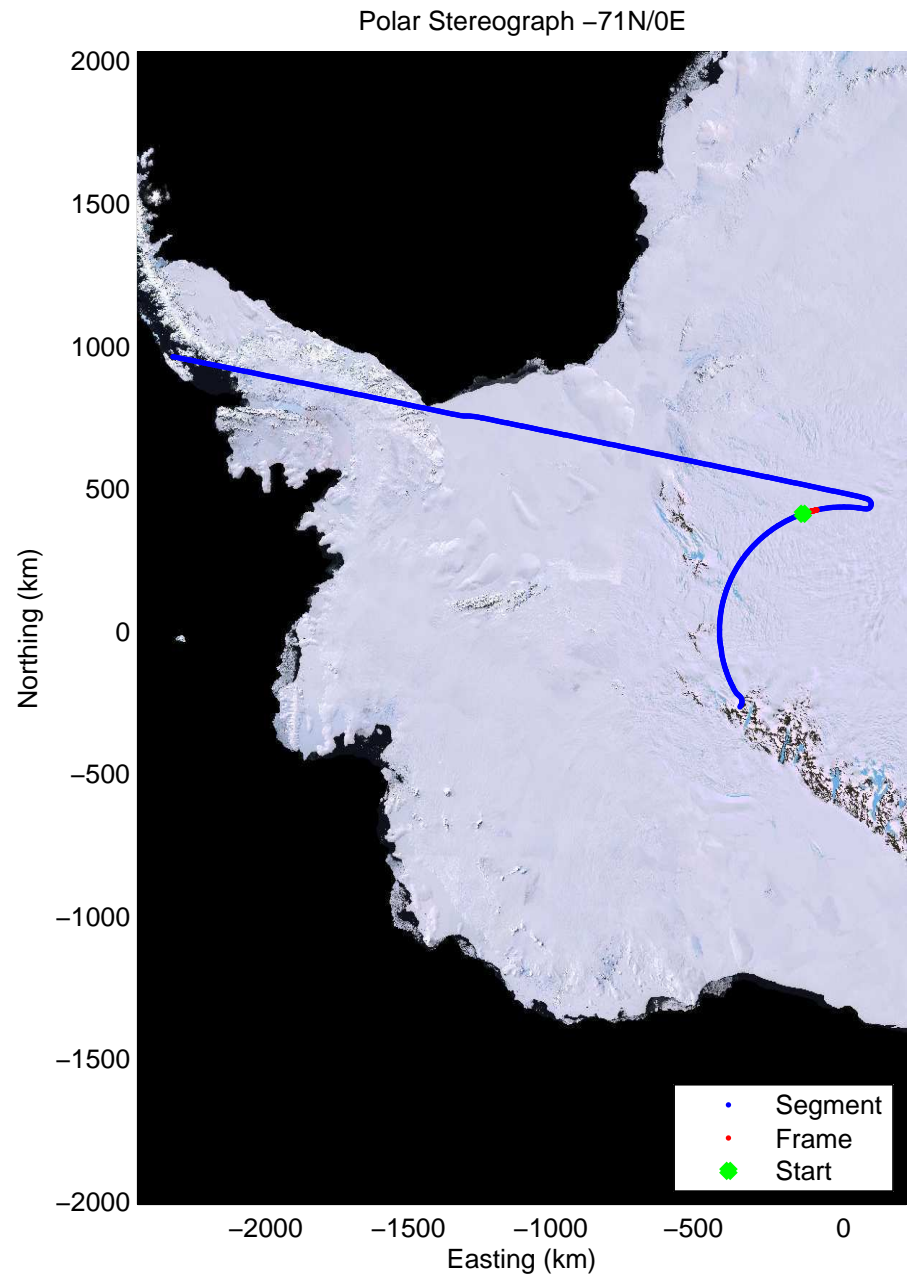

Data Frame ID: 20091025_03_015

Data Frame ID: 20091025_03_016

Data Frame ID: 20091025_03_016

Data Frame ID: 20091025_03_017

Data Frame ID: 20091025_03_017

0.00 km	10.40 km	20.80 km	Distance	31.19 km	41.60 km	51.99 km
86.001 S	86.001 S	86.001 S	Latitude	86.001 S	86.000 S	86.001 S
25.486 W	24.153 W	22.821 W	Longitude	21.488 W	20.155 W	18.824 W