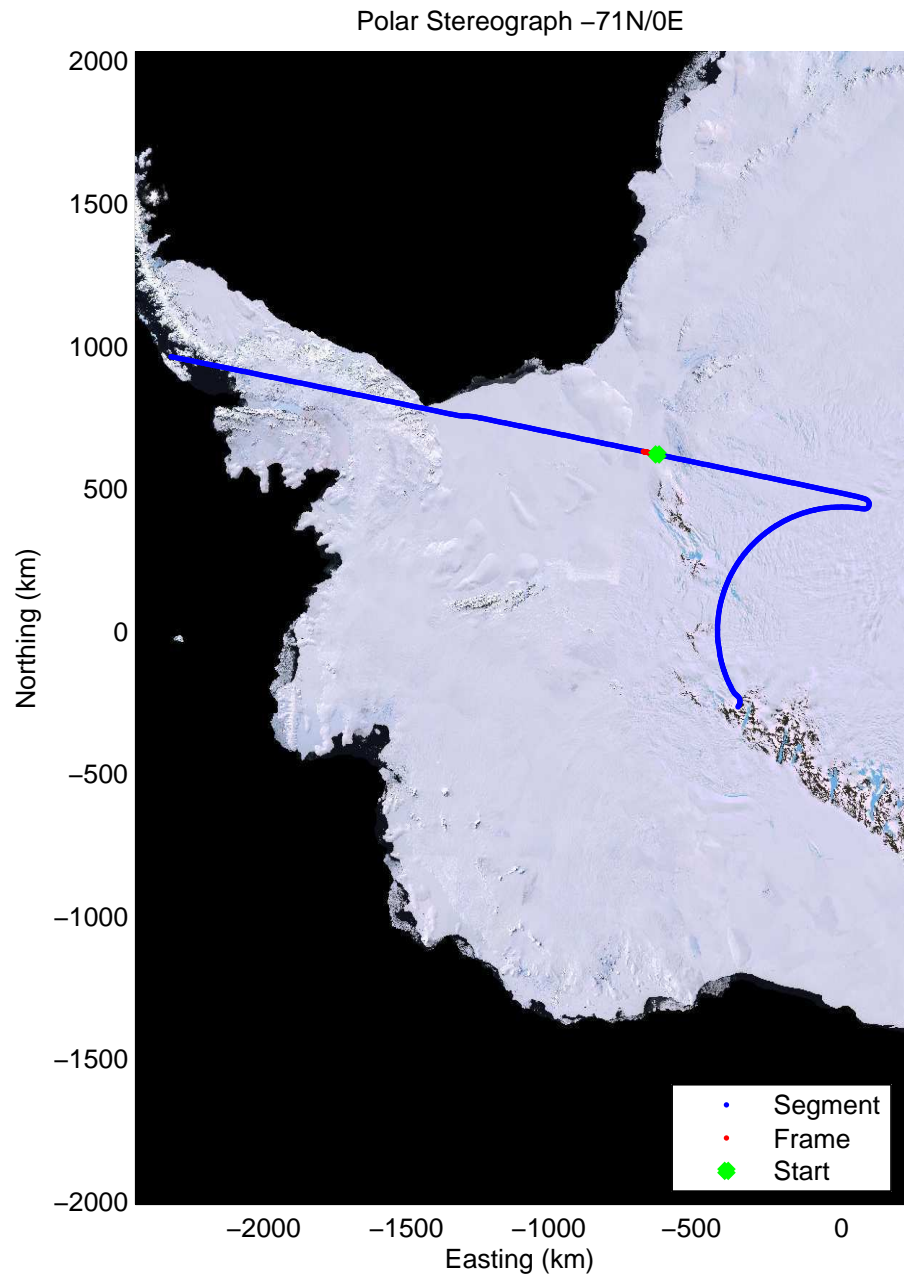

Data Frame ID: 20091025_03_037

Data Frame ID: 20091025_03_038

Data Frame ID: 20091025_03_038

Data Frame ID: 20091025_03_039

Data Frame ID: 20091025_03_039

0.00 km	10.41 km	20.81 km	Distance	31.21 km	41.60 km	52.00 km
81.783 S	81.704 S	81.625 S	Latitude	81.546 S	81.466 S	81.386 S
46.193 W	46.536 W	46.871 W	Longitude	47.200 W	47.522 W	47.839 W