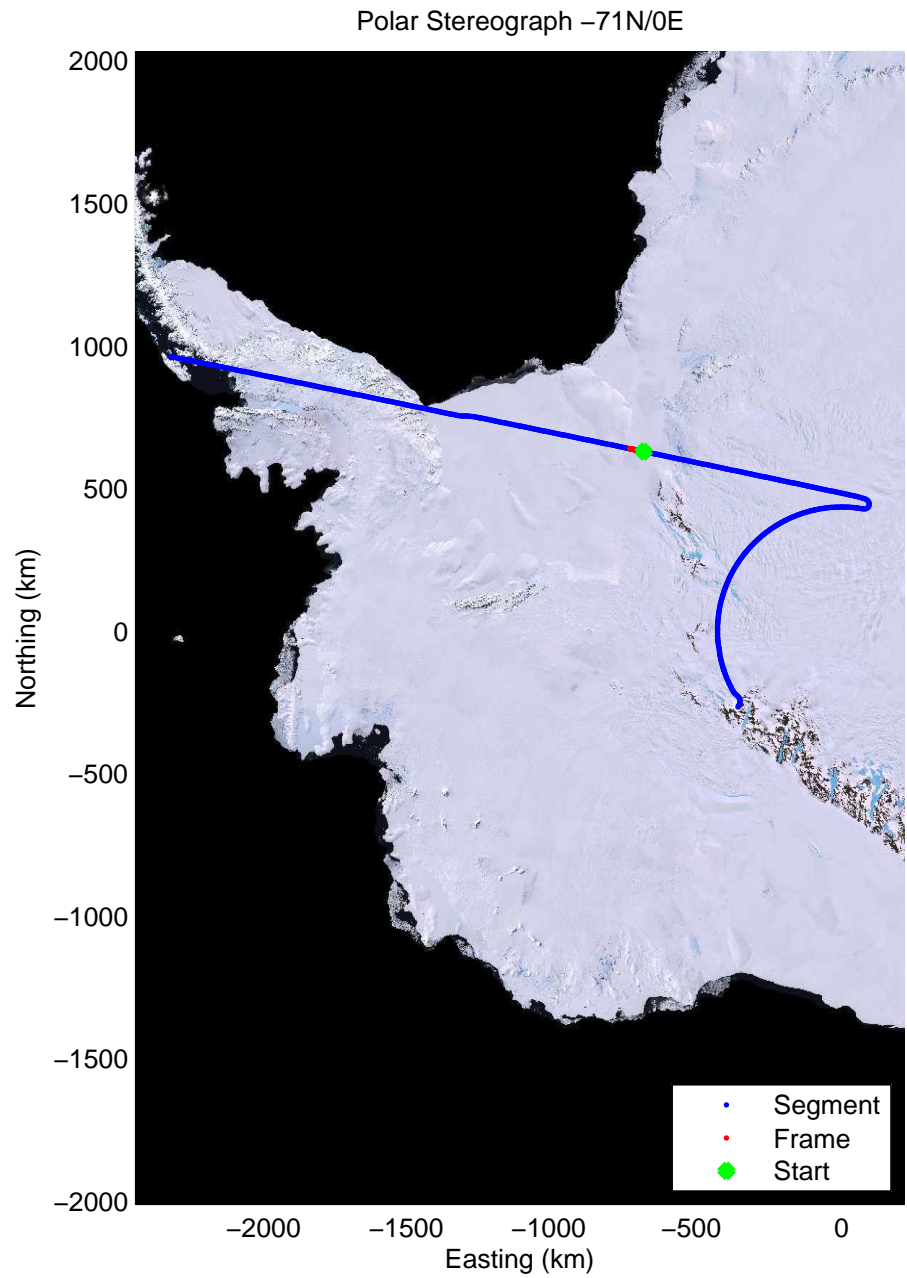

Data Frame ID: 20091025_03_037

Data Frame ID: 20091025_03_038

Data Frame ID: 20091025_03_038

Data Frame ID: 20091025_03_039

Data Frame ID: 20091025_03_039

0.00 km	10.41 km	20.81 km	Distance	31.21 km	41.60 km	52.00 km
81.783 S	81.704 S	81.625 S	Latitude	81.546 S	81.466 S	81.386 S
46.193 W	46.536 W	46.871 W	Longitude	47.200 W	47.522 W	47.839 W