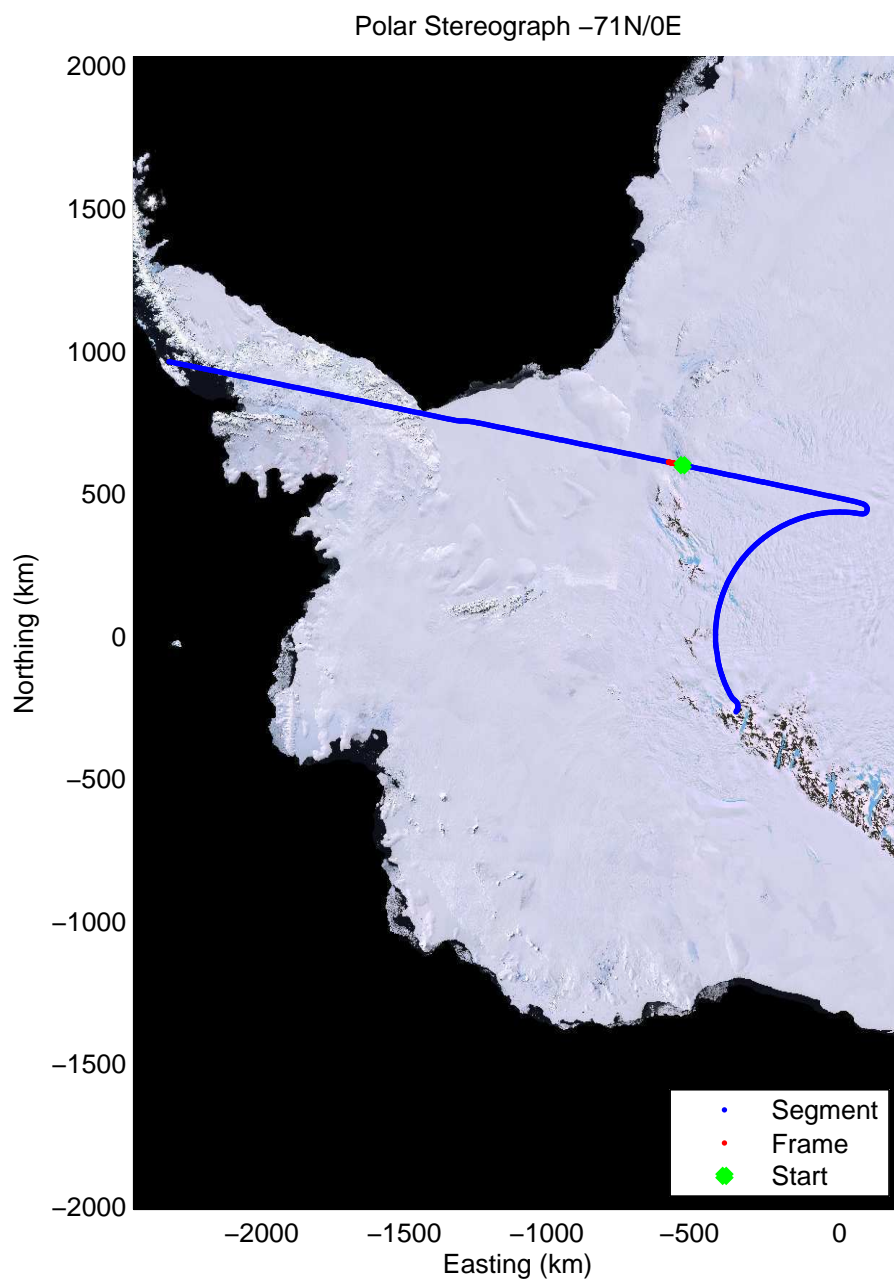

Data Frame ID: 20091025_03_034

Data Frame ID: 20091025_03_035

Data Frame ID: 20091025_03_035

Data Frame ID: 20091025_03_036

Data Frame ID: 20091025_03_036

Data Frame ID: 20091025_03_037

0.00 km	10.41 km	20.81 km	Distance	31.21 km	41.61 km	52.01 km
82.526 S	82.451 S	82.374 S	Latitude	82.298 S	82.221 S	82.144 S
42.546 W	42.959 W	43.361 W	Longitude	43.758 W	44.147 W	44.527 W