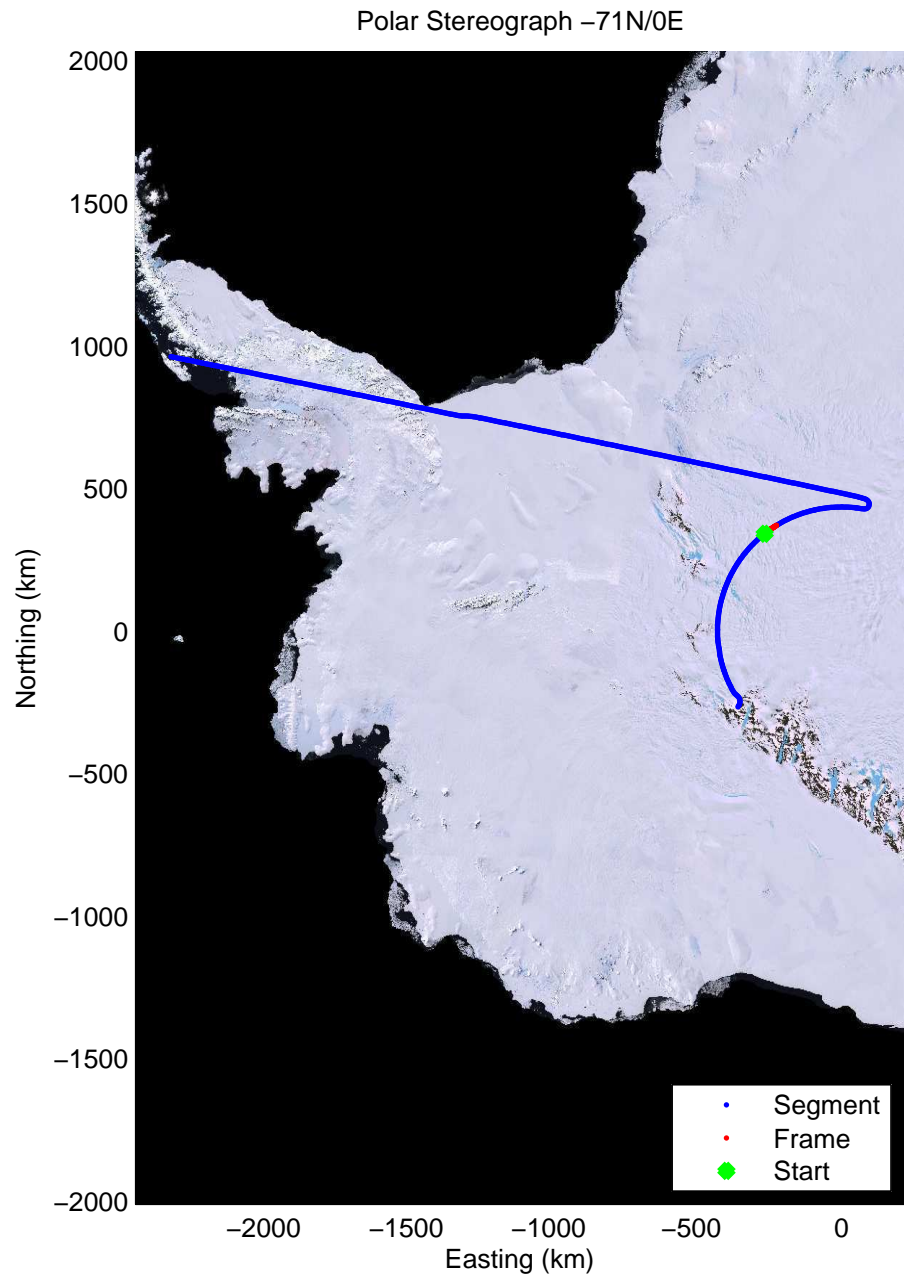

Data Frame ID: 20091025_03_012

Data Frame ID: 20091025_03_012

Data Frame ID: 20091025_03_013

Data Frame ID: 20091025_03_013

Data Frame ID: 20091025_03_014

Data Frame ID: 20091025_03_014

0.00 km	10.42 km	20.82 km	Distance	31.22 km	41.63 km	52.02 km
86.000 S	86.001 S	86.000 S	Latitude	86.001 S	86.000 S	86.001 S
44.707 W	43.372 W	42.041 W	Longitude	40.711 W	39.379 W	38.046 W