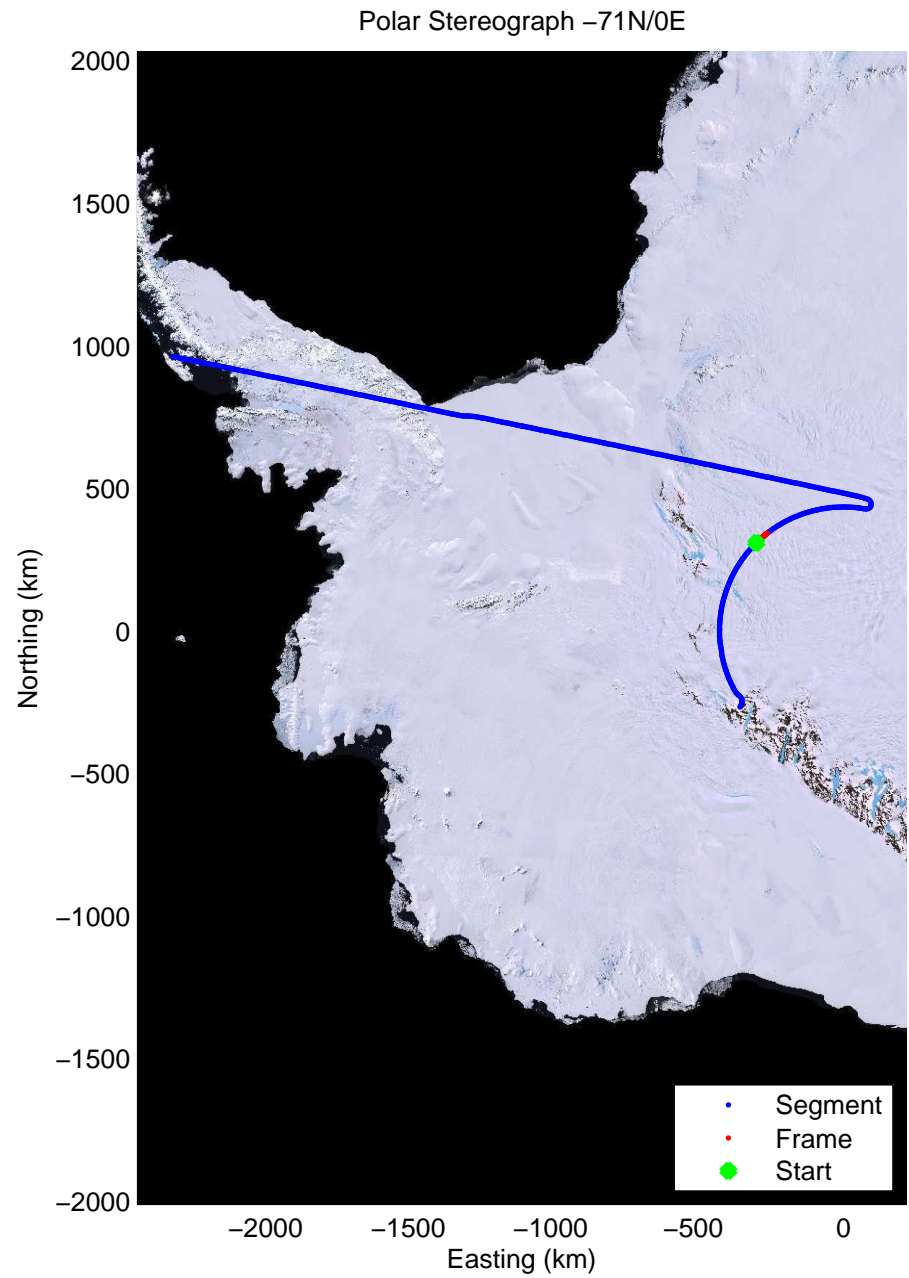

Data Frame ID: 20091025_03_012

Data Frame ID: 20091025_03_012

Data Frame ID: 20091025_03_013

Data Frame ID: 20091025_03_013

Data Frame ID: 20091025_03_014

Data Frame ID: 20091025_03_014

0.00 km	10.42 km	20.82 km	Distance	31.22 km	41.63 km	52.02 km
86.000 S	86.001 S	86.000 S	Latitude	86.001 S	86.000 S	86.001 S
44.707 W	43.372 W	42.041 W	Longitude	40.711 W	39.379 W	38.046 W