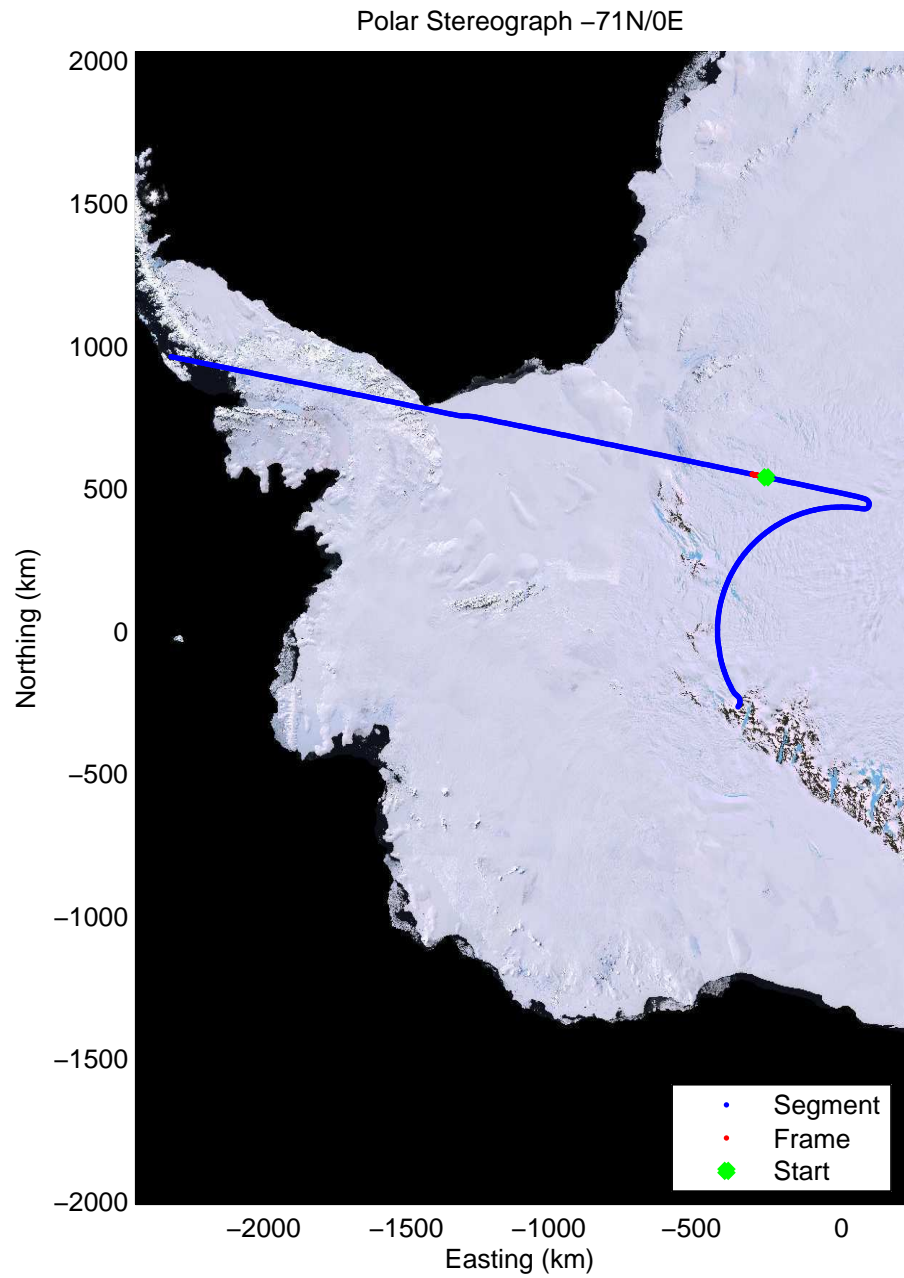

Data Frame ID: 20091025_03_029

Data Frame ID: 20091025_03_029

Data Frame ID: 20091025_03_030

Data Frame ID: 20091025_03_030

0.00 km	10.41 km	20.80 km	Distance	31.20 km	41.59 km	51.99 km
84.744 S	84.692 S	84.638 S	Latitude	84.583 S	84.527 S	84.470 S
22.230 W	23.061 W	23.875 W	Longitude	24.673 W	25.455 W	26.221 W