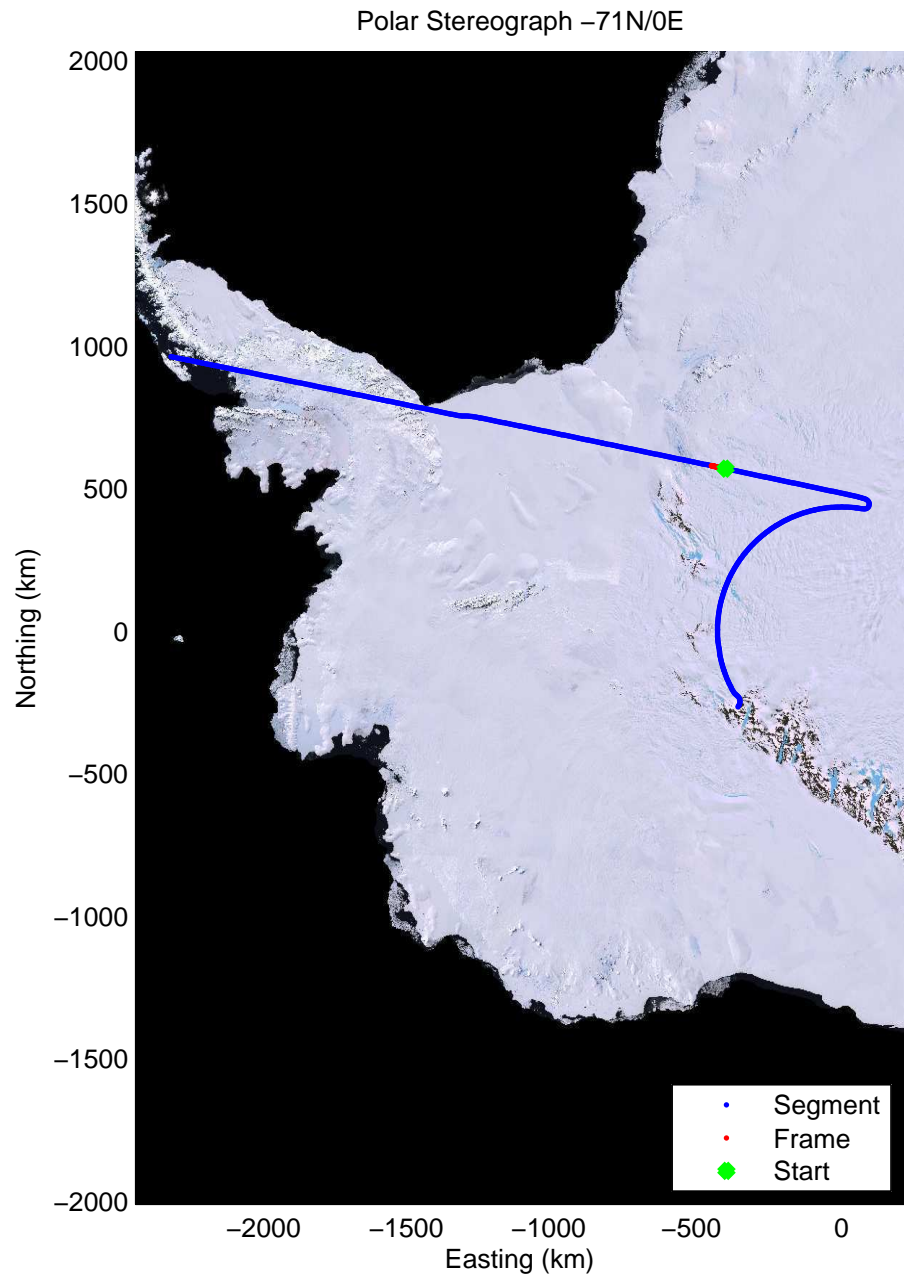

Data Frame ID: 20091025_03_032

Data Frame ID: 20091025_03_032

Data Frame ID: 20091025_03_033

Data Frame ID: 20091025_03_033

Data Frame ID: 20091025_03_034

0.00 km	10.41 km	20.81 km	Distance	31.21 km	41.62 km	52.01 km
83.569 S	83.500 S	83.431 S	Latitude	83.361 S	83.290 S	83.219 S
35.553 W	36.109 W	36.652 W	Longitude	37.185 W	37.707 W	38.219 W