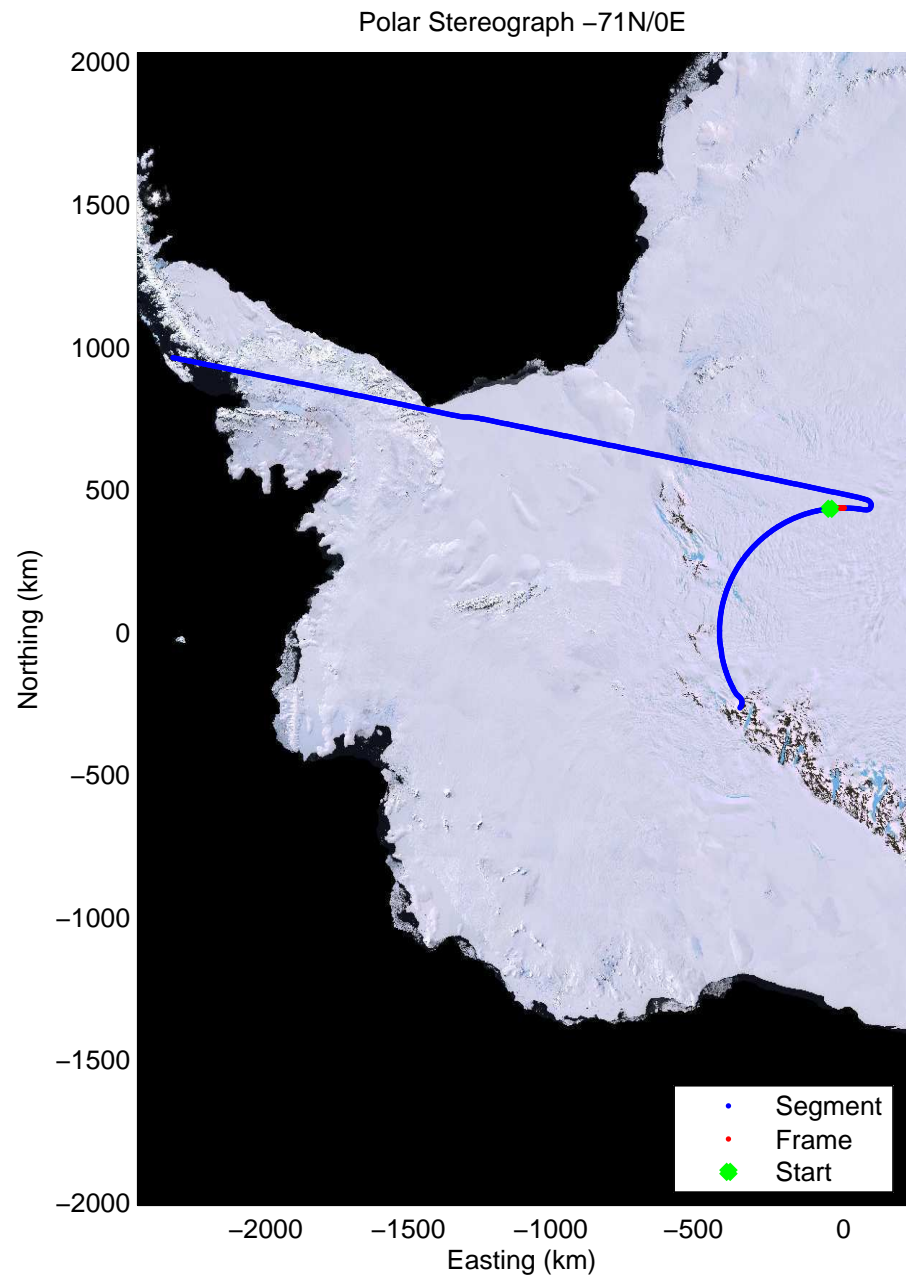

Data Frame ID: 20091025_03_018

Data Frame ID: 20091025_03_018

Data Frame ID: 20091025_03_019

Data Frame ID: 20091025_03_019

0.00 km	10.40 km	20.80 km	Distance	31.20 km	41.60 km	51.98 km
86.000 S	86.001 S	86.000 S	Latitude	86.001 S	86.000 S	86.001 S
12.671 W	11.339 W	10.006 W	Longitude	8.674 W	7.341 W	6.010 W