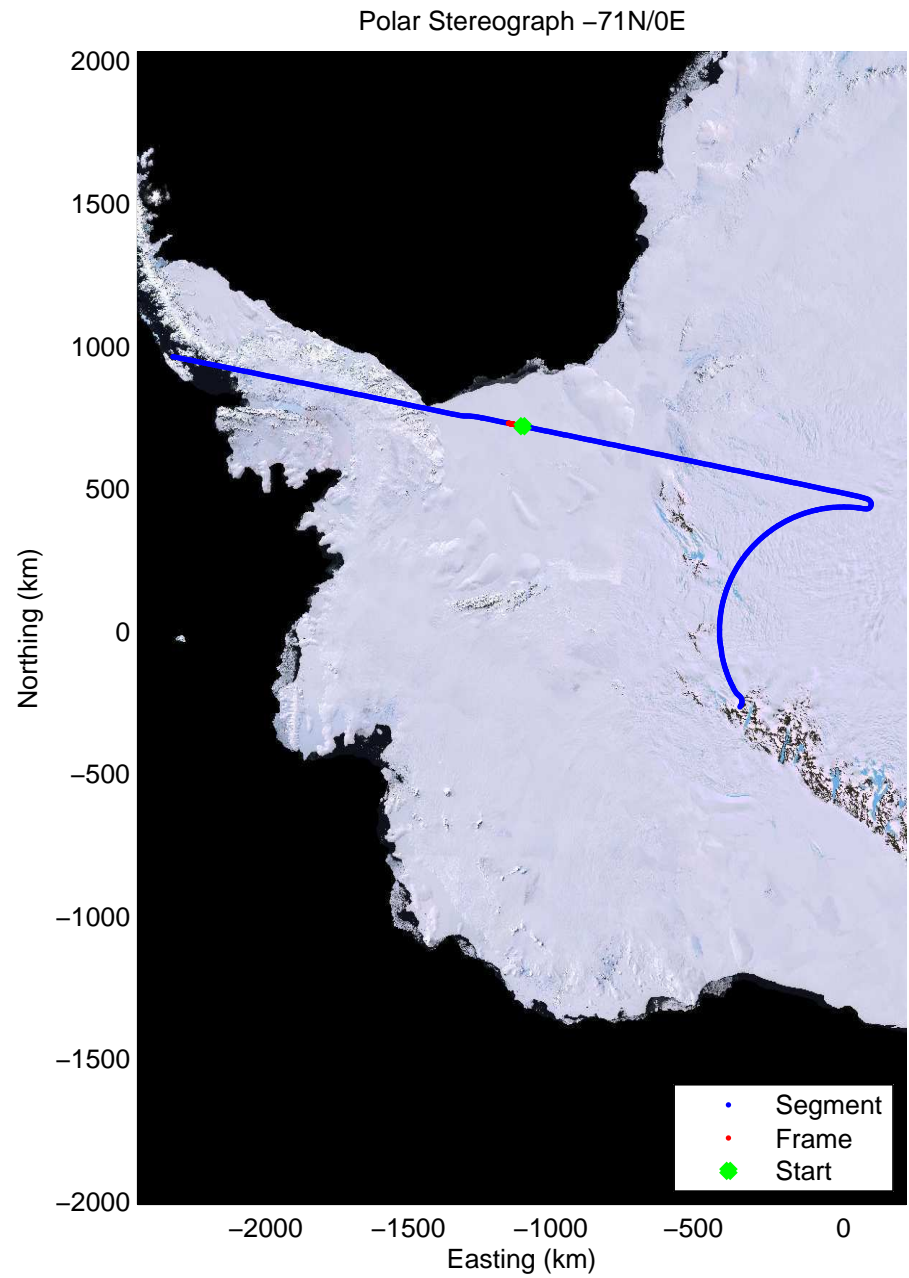

Data Frame ID: 20091025_03_047

Data Frame ID: 20091025_03_047

Data Frame ID: 20091025_03_048

Data Frame ID: 20091025_03_048

0.00 km	10.41 km	20.80 km	Distance	31.19 km	41.60 km	51.99 km
78.180 S	78.094 S	78.007 S	Latitude	77.921 S	77.834 S	77.747 S
56.663 W	56.830 W	56.993 W	Longitude	57.156 W	57.316 W	57.474 W