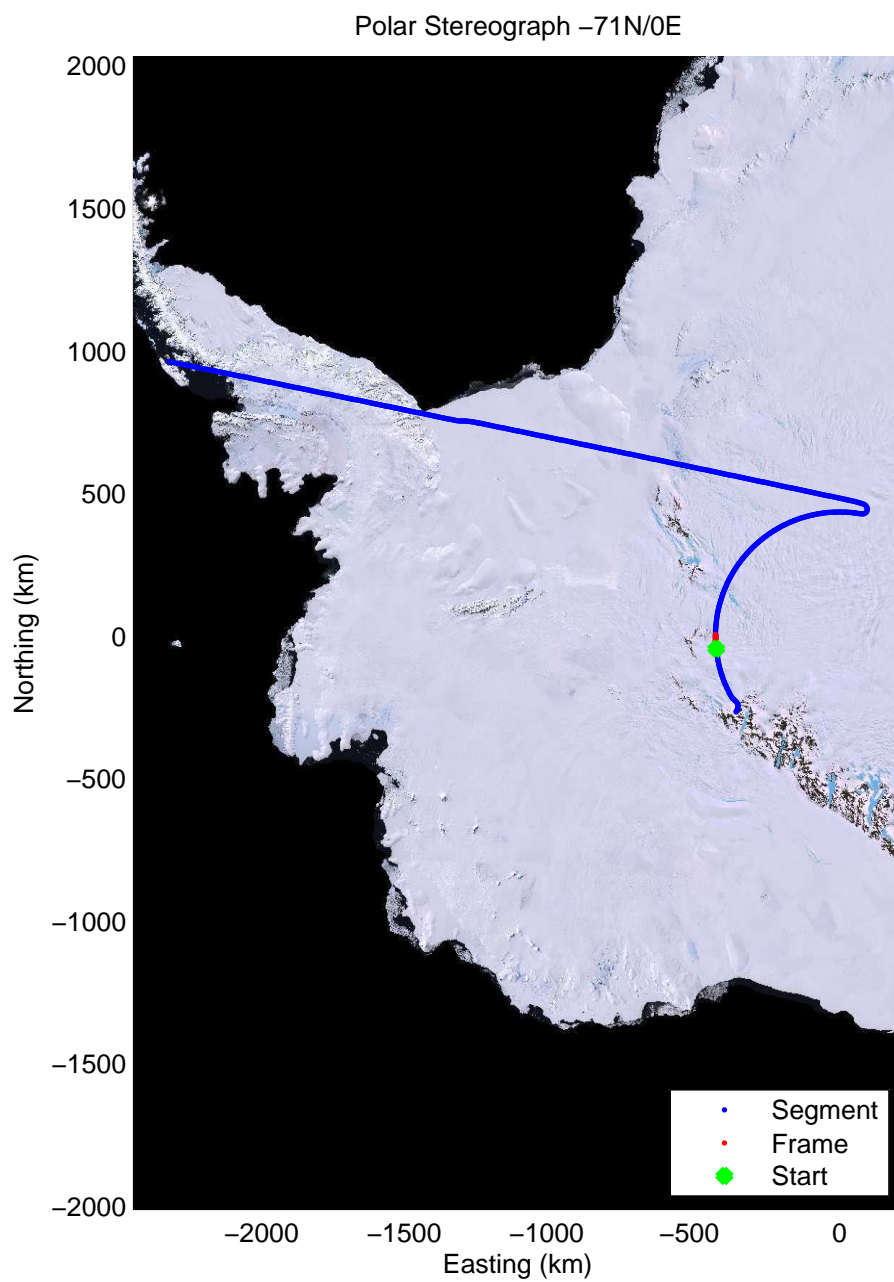

Data Frame ID: 20091025_03_004

Data Frame ID: 20091025_03_005

Data Frame ID: 20091025_03_005

Data Frame ID: 20091025_03_006

0.00 km	10.41 km	20.81 km	Distance	31.21 km	41.60 km	52.00 km
86.004 S	86.001 S	86.001 S	Latitude	86.000 S	86.001 S	86.002 S
95.965 W	94.631 W	93.298 W	Longitude	91.968 W	90.636 W	89.304 W