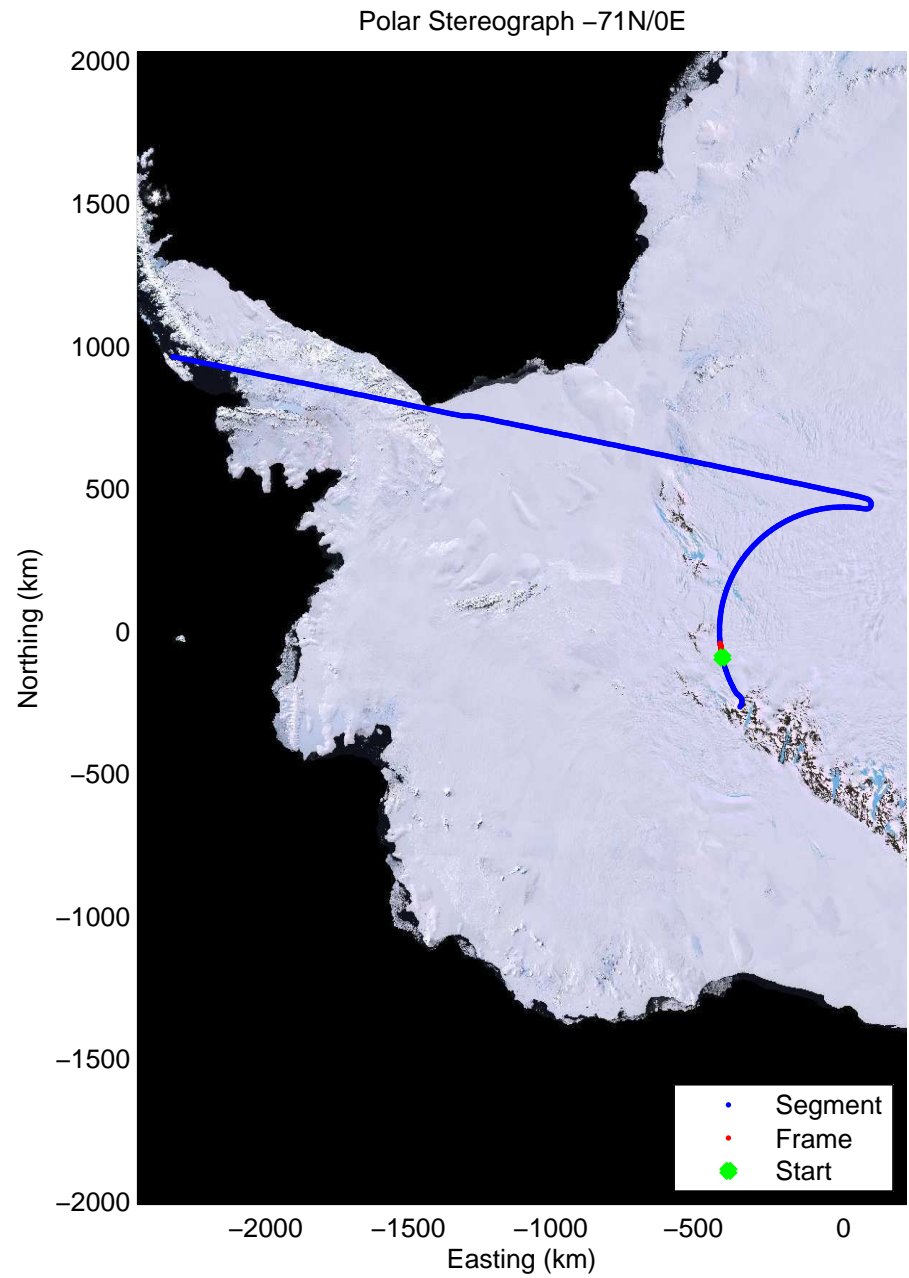

Data Frame ID: 20091025_03_004

Data Frame ID: 20091025_03_005

Data Frame ID: 20091025_03_005

Data Frame ID: 20091025_03_006

0.00 km	10.41 km	20.81 km	Distance	31.21 km	41.60 km	52.00 km
86.004 S	86.001 S	86.001 S	Latitude	86.000 S	86.001 S	86.002 S
95.965 W	94.631 W	93.298 W	Longitude	91.968 W	90.636 W	89.304 W