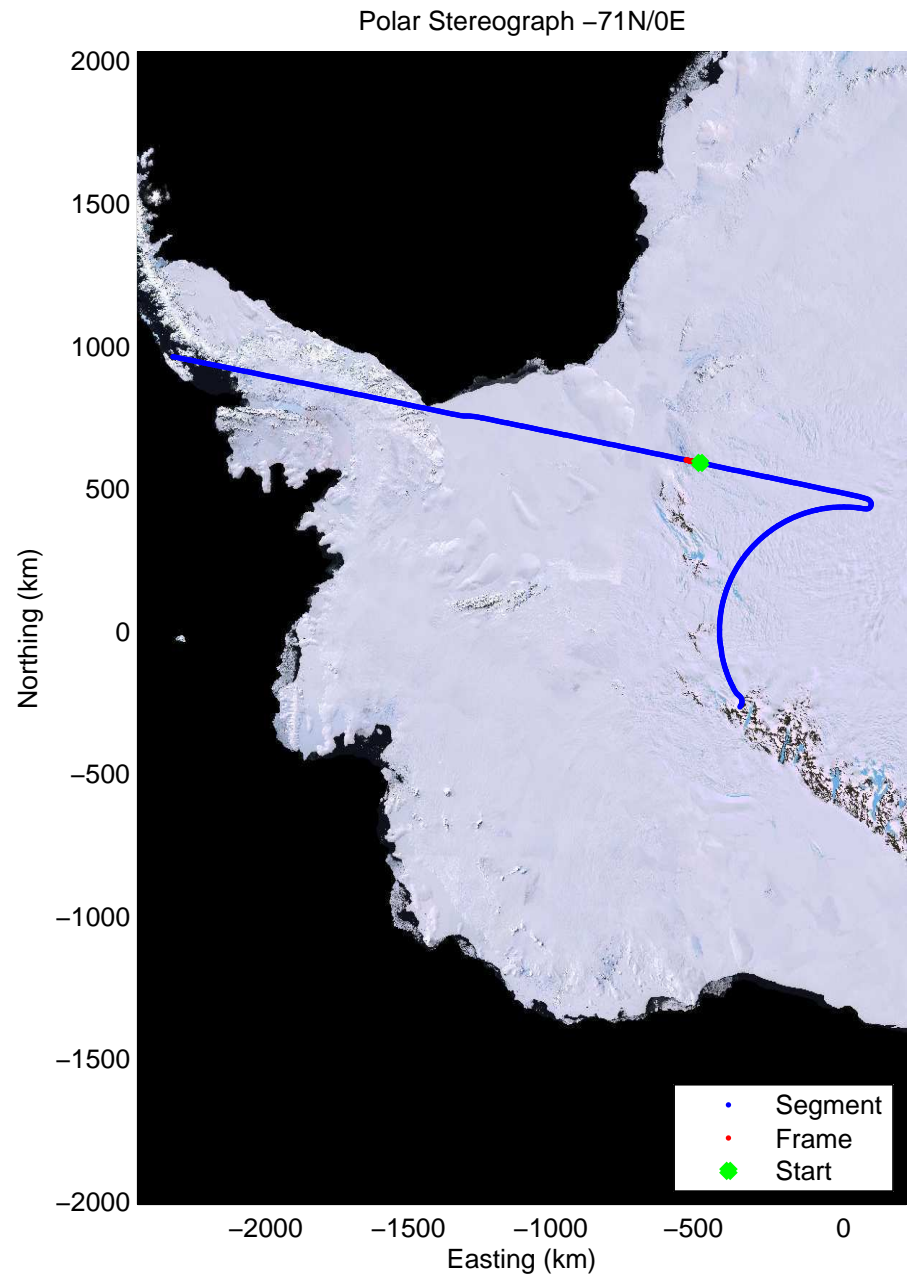

Data Frame ID: 20091025_03_034

Data Frame ID: 20091025_03_035

Data Frame ID: 20091025_03_035

Data Frame ID: 20091025_03_036

Data Frame ID: 20091025_03_036

Data Frame ID: 20091025_03_037

0.00 km	10.41 km	20.81 km	Distance	31.21 km	41.61 km	52.01 km
82.526 S	82.451 S	82.374 S	Latitude	82.298 S	82.221 S	82.144 S
42.546 W	42.959 W	43.361 W	Longitude	43.758 W	44.147 W	44.527 W