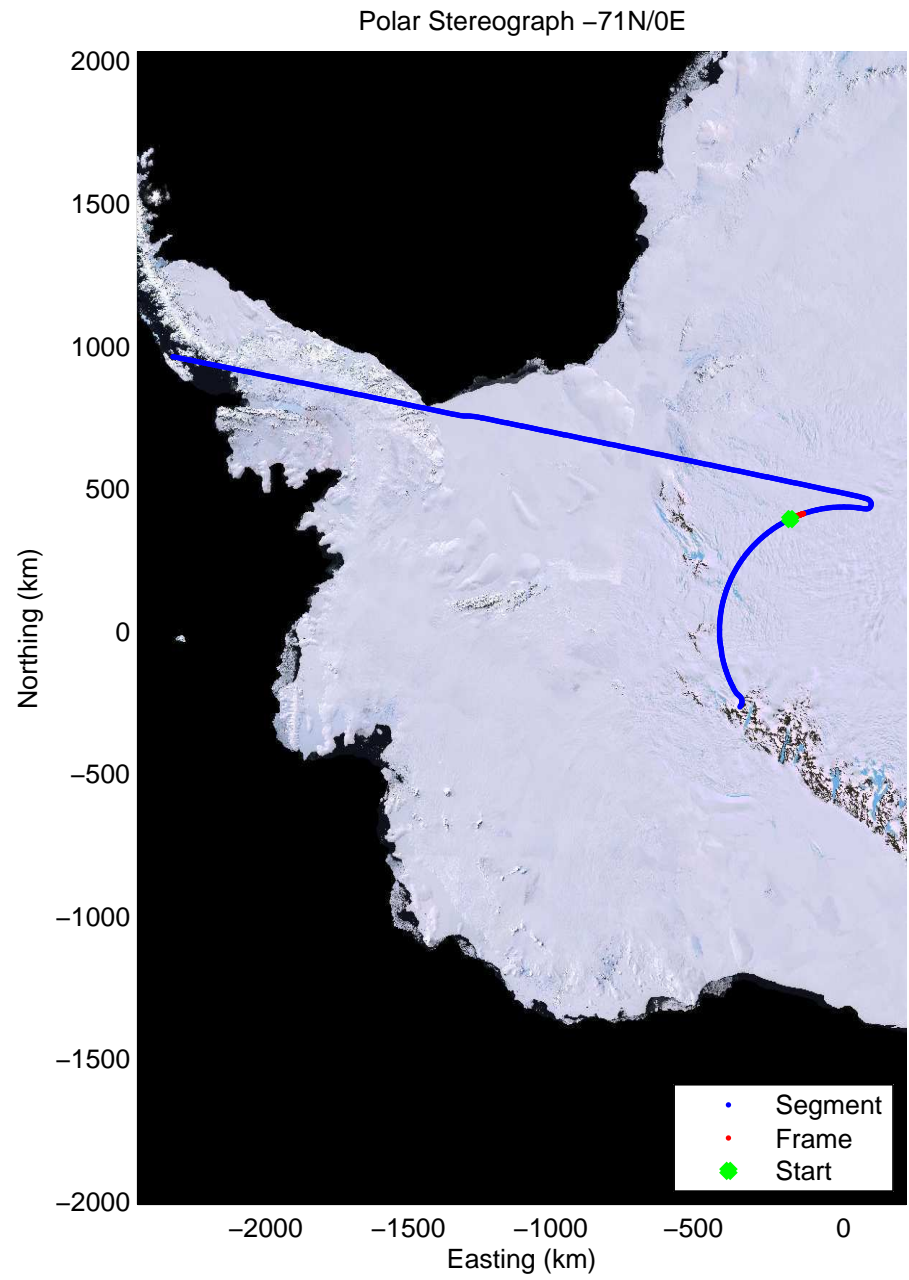

Data Frame ID: 20091025_03_015

Data Frame ID: 20091025_03_016

Data Frame ID: 20091025_03_016

Data Frame ID: 20091025_03_017

Data Frame ID: 20091025_03_017

0.00 km	10.40 km	20.80 km	Distance	31.19 km	41.60 km	51.99 km
86.001 S	86.001 S	86.001 S	Latitude	86.001 S	86.000 S	86.001 S
25.486 W	24.153 W	22.821 W	Longitude	21.488 W	20.155 W	18.824 W