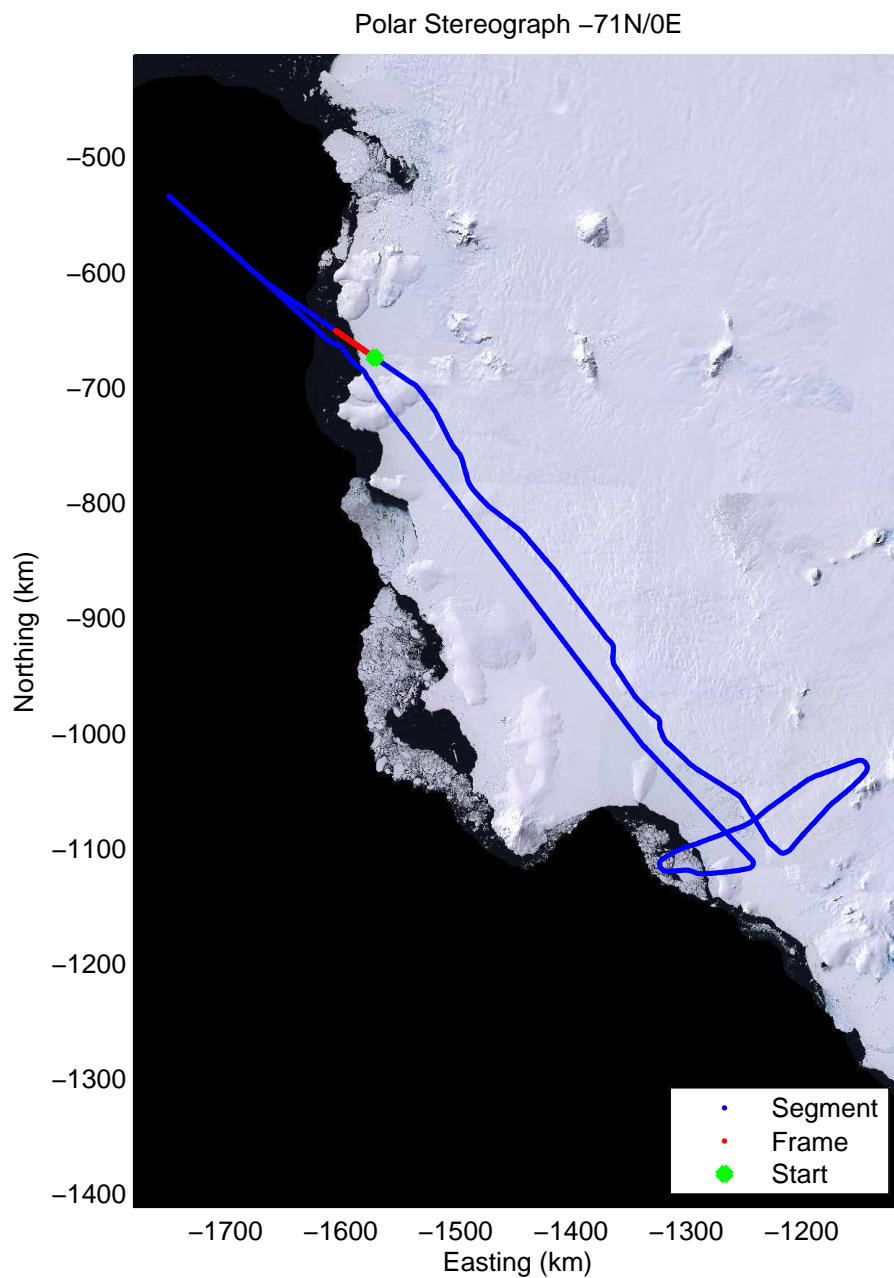

Data Frame ID: 20091016_01_041

Data Frame ID: 20091016_01_042

Data Frame ID: 20091016_01_042

0.00 km	7.69 km	15.37 km	Distance	23.04 km	30.71 km	38.39 km
74.478 S	74.442 S	74.407 S	Latitude	74.371 S	74.336 S	74.300 S
114.169 W	113.956 W	113.742 W	Longitude	113.528 W	113.314 W	113.101 W