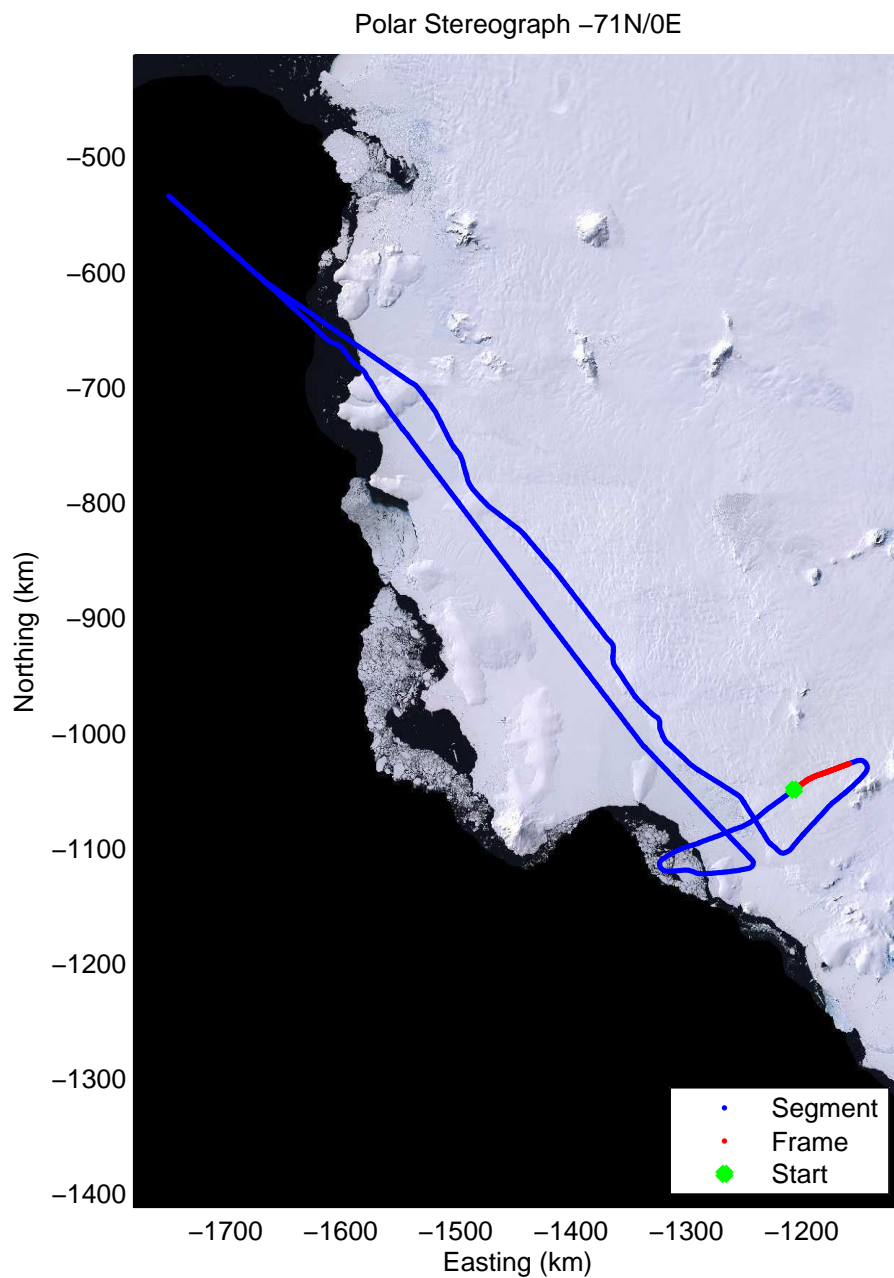

39.98 km
74.808 S
130.670 W

49.97 km
74.894 S
130.749 W

Data Frame ID: 20091016_01_021

Data Frame ID: 20091016_01_021

Distance	Latitude	Longitude
0.00 km	74.877 S	130.737 W
10.36 km	74.967 S	130.775 W
20.71 km	75.058 S	130.782 W
31.07 km	75.150 S	130.812 W
41.42 km	75.241 S	130.842 W
51.77 km	75.333 S	130.872 W