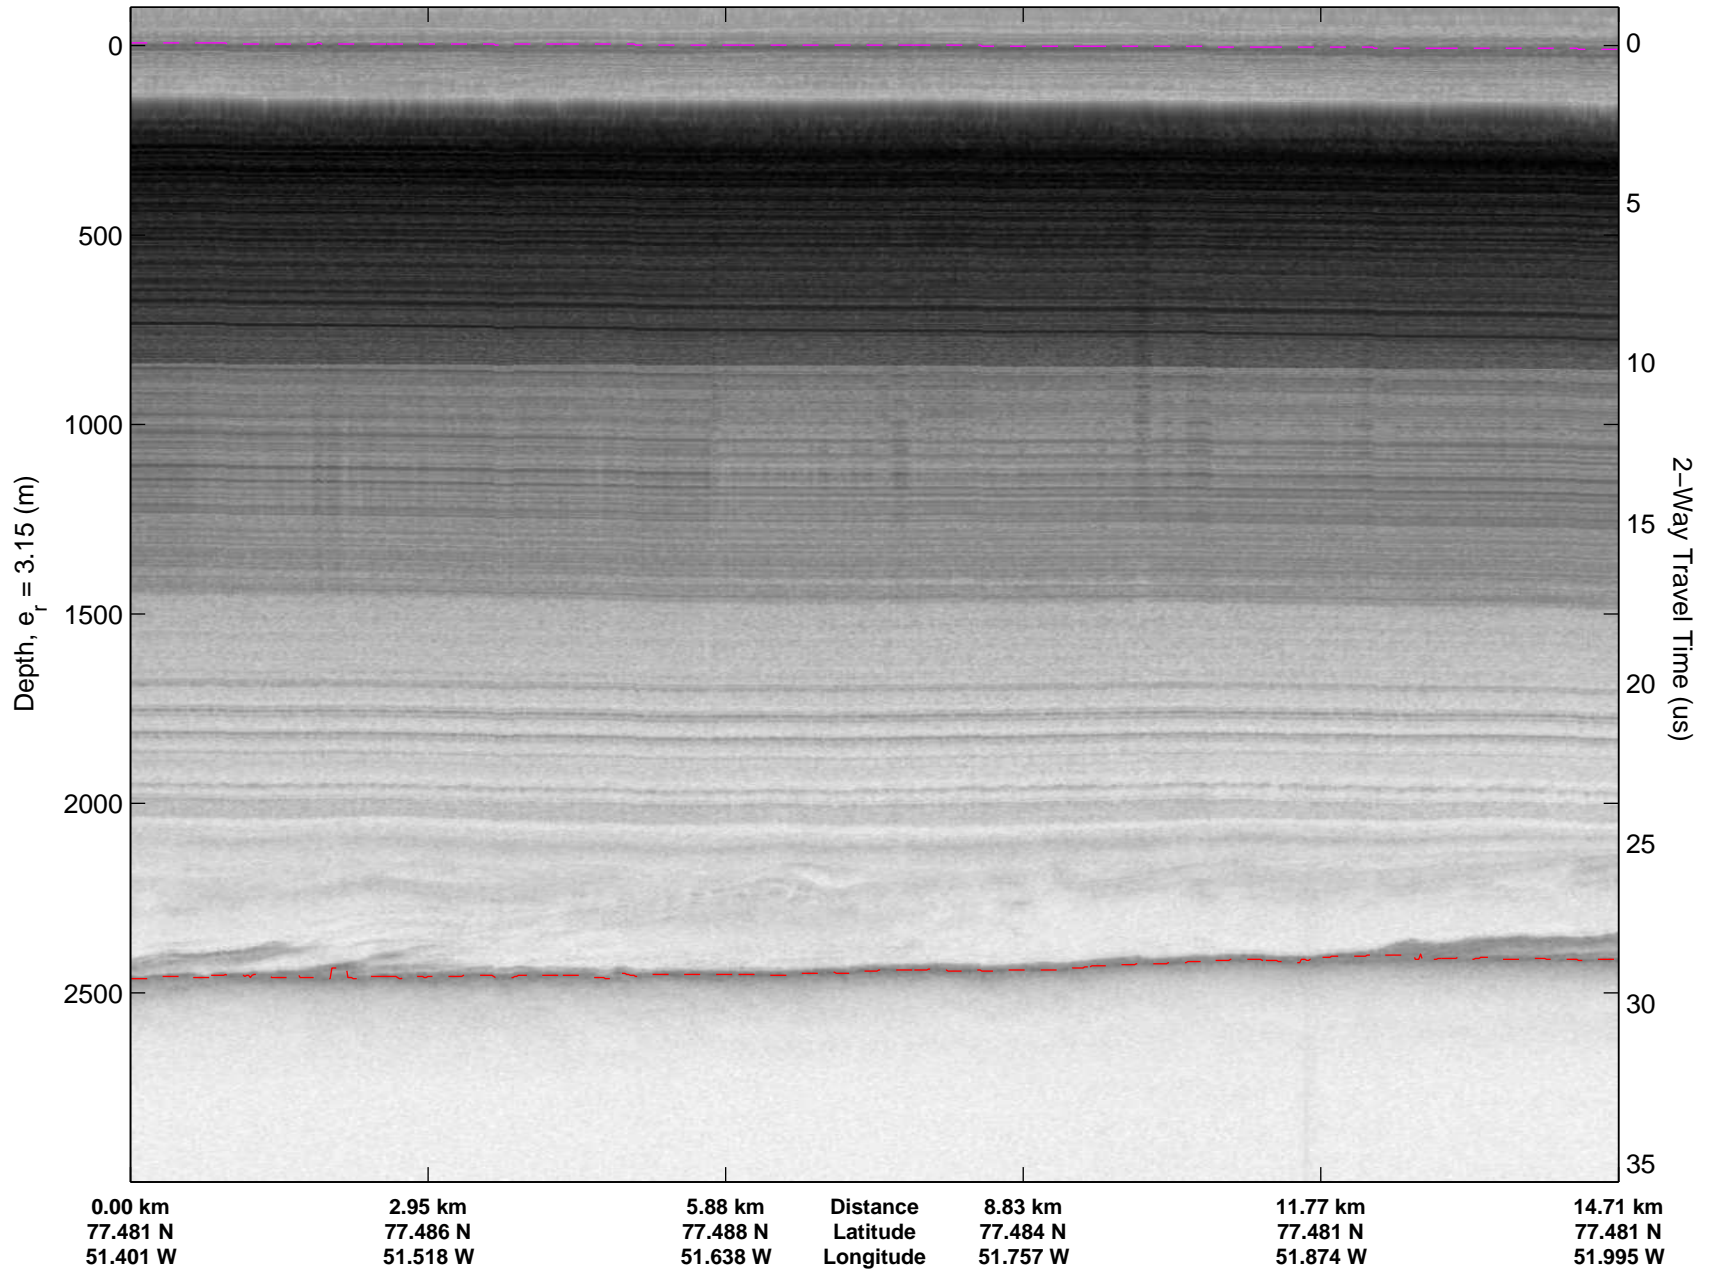

Data Frame ID: 20080814_01_001

Data Frame ID: 20080814_01_001

Data Frame ID: 20080814_01_002

0.00 km	2.95 km	5.88 km	Distance	8.83 km	11.77 km	14.71 km
77.481 N	77.486 N	77.488 N	Latitude	77.484 N	77.481 N	77.481 N
51.401 W	51.518 W	51.638 W	Longitude	51.757 W	51.874 W	51.995 W

Data Frame ID: 20080814_01_002

Data Frame ID: 20080814_01_003

0.00 km	2.43 km	4.86 km	Distance	7.28 km	9.70 km	12.12 km
77.481 N	77.481 N	77.488 N	Latitude	77.496 N	77.507 N	77.520 N
51.955 W	52.054 W	52.149 W	Longitude	52.241 W	52.325 W	52.406 W

Data Frame ID: 20080814_01_005

0.00 km	2.26 km	4.51 km	Distance	6.75 km	8.99 km	11.23 km
77.527 N	77.516 N	77.505 N	Latitude	77.498 N	77.491 N	77.489 N
52.383 W	52.305 W	52.228 W	Longitude	52.143 W	52.056 W	51.966 W

Data Frame ID: 20080814_01_005

Polar Stereograph 70N/-45E

Data Frame ID: 20080814_01_006

Data Frame ID: 20080814_01_006

0.00 km	2.30 km	4.58 km	Distance	6.89 km	9.17 km	11.45 km
77.489 N	77.488 N	77.489 N	Latitude	77.493 N	77.496 N	77.495 N
52.006 W	51.911 W	51.818 W	Longitude	51.725 W	51.633 W	51.539 W