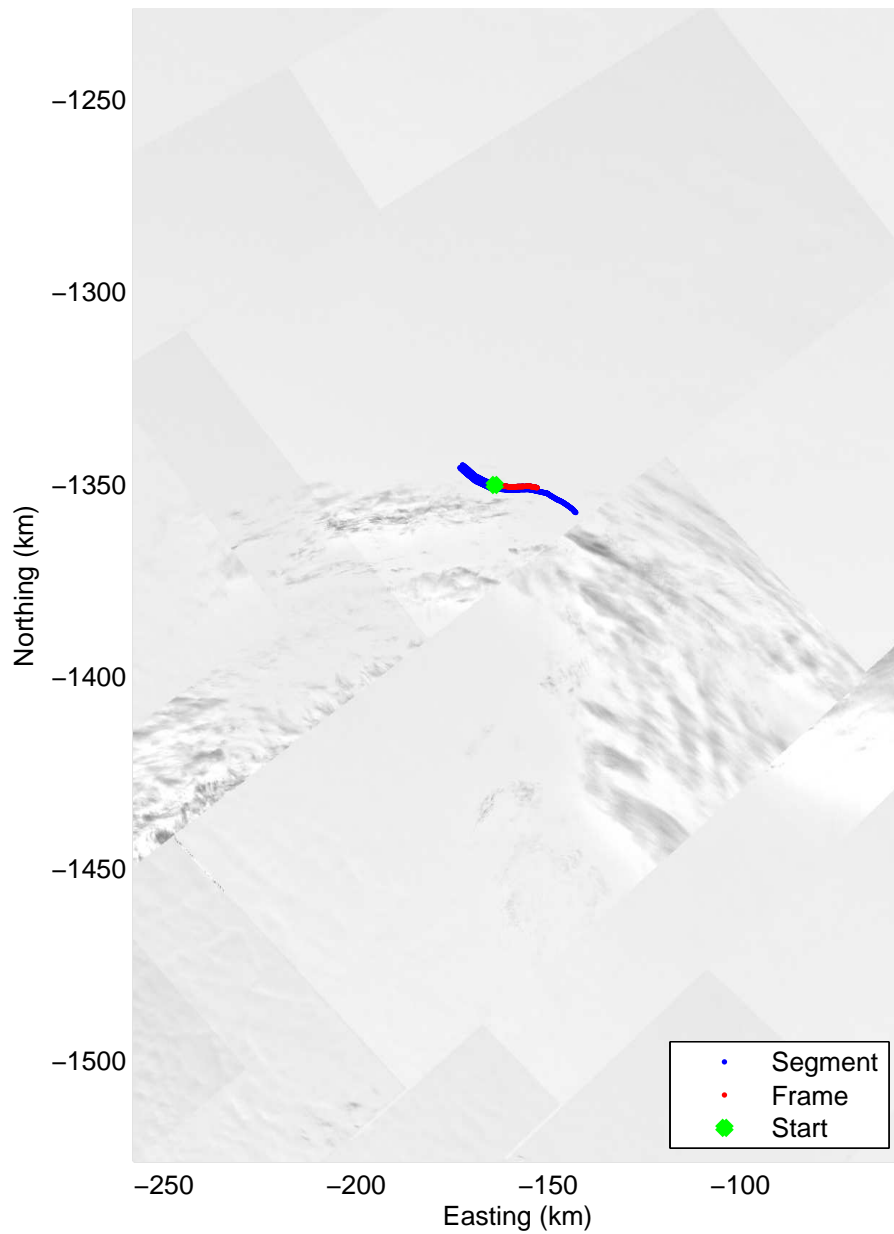

Data Frame ID: 20080814_01_003

0.00 km	2.43 km	4.86 km	Distance	7.28 km	9.70 km	12.12 km
77.481 N	77.481 N	77.488 N	Latitude	77.496 N	77.507 N	77.520 N
51.955 W	52.054 W	52.149 W	Longitude	52.241 W	52.325 W	52.406 W

Data Frame ID: 20080814_01_005

0.00 km	2.26 km	4.51 km	Distance	6.75 km	8.99 km	11.23 km
77.527 N	77.516 N	77.505 N	Latitude	77.498 N	77.491 N	77.489 N
52.383 W	52.305 W	52.228 W	Longitude	52.143 W	52.056 W	51.966 W

Data Frame ID: 20080814_01_005

Polar Stereograph 70N/-45E

Data Frame ID: 20080814_01_006

Data Frame ID: 20080814_01_006

0.00 km	2.30 km	4.58 km	Distance	6.89 km	9.17 km	11.45 km
77.489 N	77.488 N	77.489 N	Latitude	77.493 N	77.496 N	77.495 N
52.006 W	51.911 W	51.818 W	Longitude	51.725 W	51.633 W	51.539 W