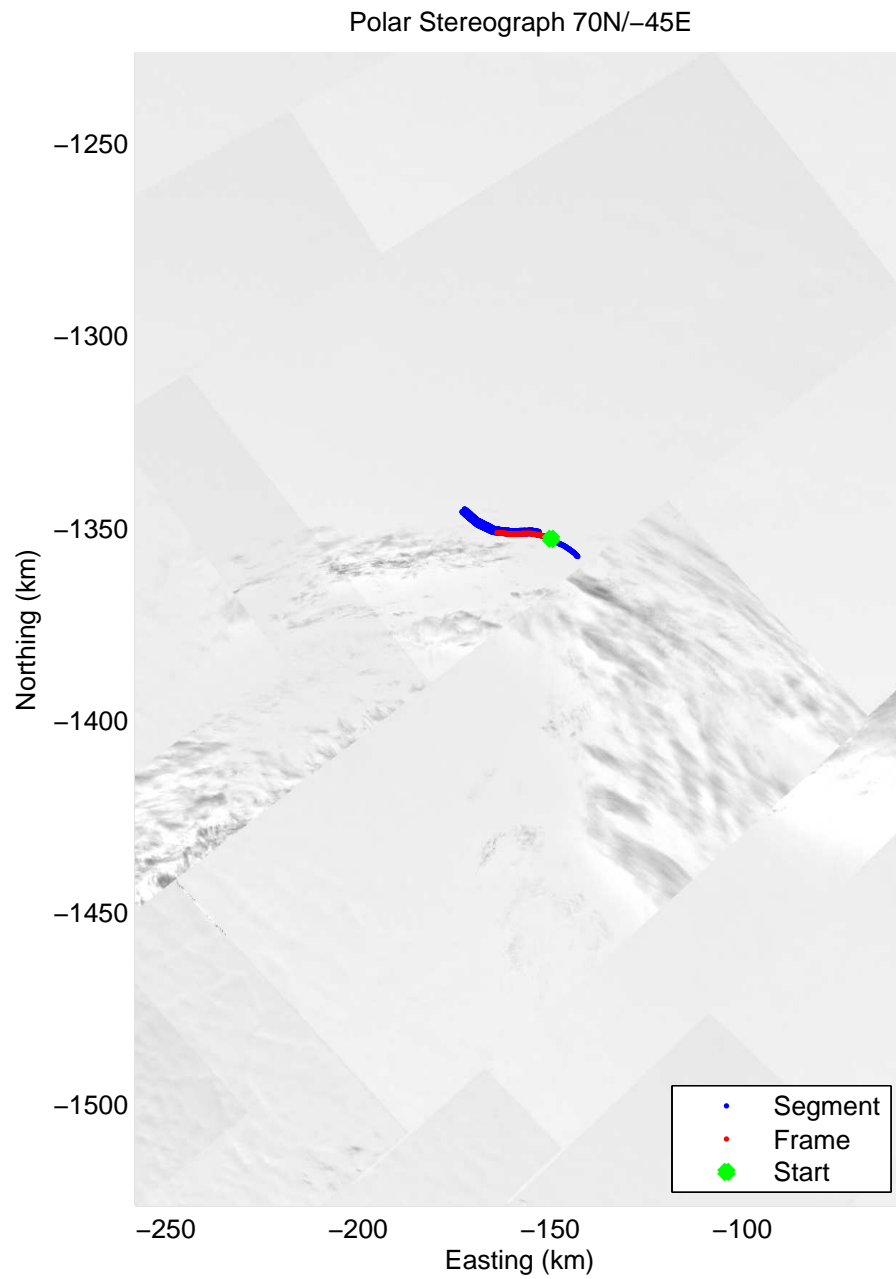

Data Frame ID: 20080814_01_001

Data Frame ID: 20080814_01_001

Data Frame ID: 20080814_01_002

0.00 km	2.95 km	5.88 km	Distance	8.83 km	11.77 km	14.71 km
77.481 N	77.486 N	77.488 N	Latitude	77.484 N	77.481 N	77.481 N
51.401 W	51.518 W	51.638 W	Longitude	51.757 W	51.874 W	51.995 W

Data Frame ID: 20080814_01_002

Data Frame ID: 20080814_01_003

0.00 km	2.43 km	4.86 km	Distance	7.28 km	9.70 km	12.12 km
77.481 N	77.481 N	77.488 N	Latitude	77.496 N	77.507 N	77.520 N
51.955 W	52.054 W	52.149 W	Longitude	52.241 W	52.325 W	52.406 W

Data Frame ID: 20080814_01_005

0.00 km	2.26 km	4.51 km	Distance	6.75 km	8.99 km	11.23 km
77.527 N	77.516 N	77.505 N	Latitude	77.498 N	77.491 N	77.489 N
52.383 W	52.305 W	52.228 W	Longitude	52.143 W	52.056 W	51.966 W

Data Frame ID: 20080814_01_005

Polar Stereograph 70N/-45E

Data Frame ID: 20080814_01_006

Data Frame ID: 20080814_01_006

0.00 km	2.30 km	4.58 km	Distance	6.89 km	9.17 km	11.45 km
77.489 N	77.488 N	77.489 N	Latitude	77.493 N	77.496 N	77.495 N
52.006 W	51.911 W	51.818 W	Longitude	51.725 W	51.633 W	51.539 W