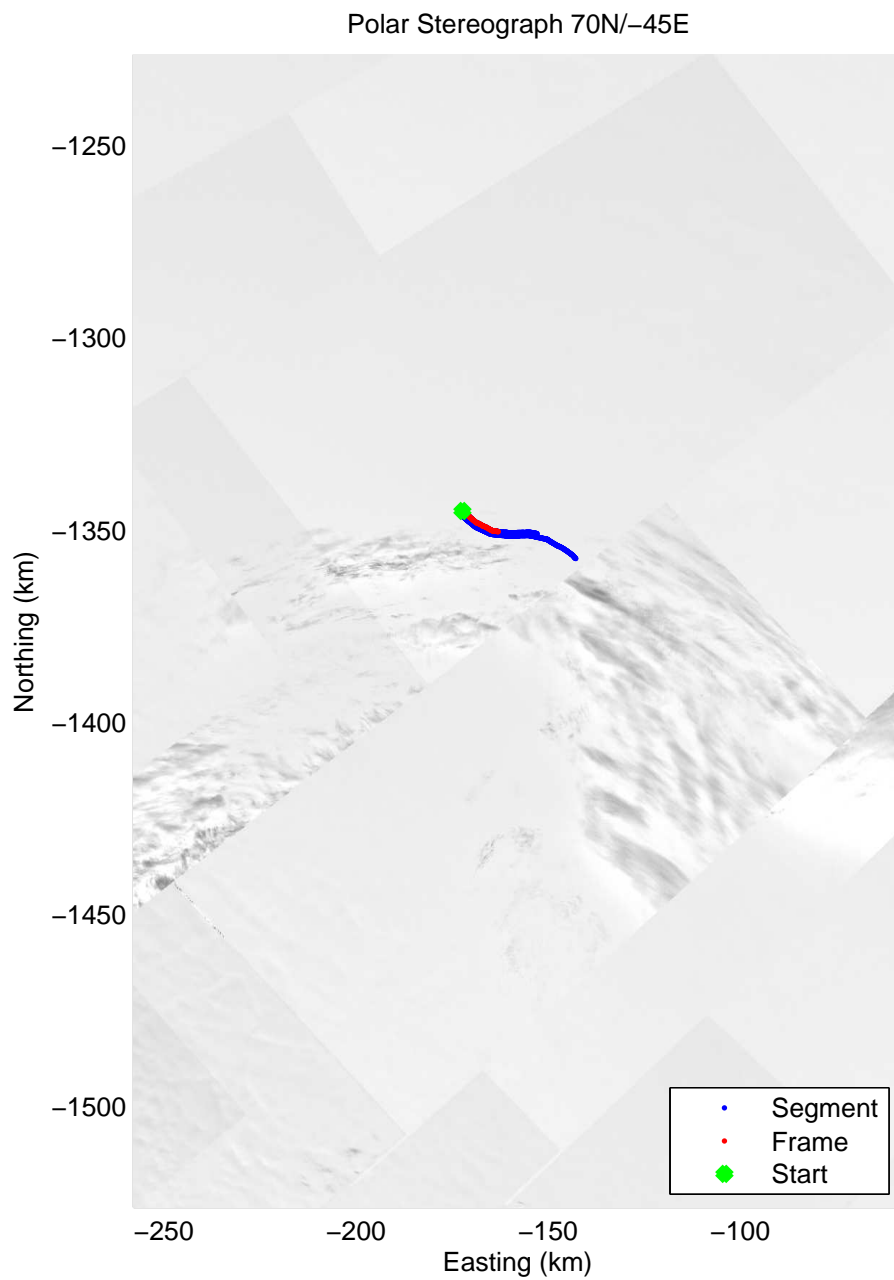

Data Frame ID: 20080814_01_002

Data Frame ID: 20080814_01_003

0.00 km	2.43 km	4.86 km	Distance	7.28 km	9.70 km	12.12 km
77.481 N	77.481 N	77.488 N	Latitude	77.496 N	77.507 N	77.520 N
51.955 W	52.054 W	52.149 W	Longitude	52.241 W	52.325 W	52.406 W

Data Frame ID: 20080814_01_003

0.00 km	2.43 km	4.86 km	Distance	7.28 km	9.70 km	12.12 km
77.481 N	77.481 N	77.488 N	Latitude	77.496 N	77.507 N	77.520 N
51.955 W	52.054 W	52.149 W	Longitude	52.241 W	52.325 W	52.406 W

Data Frame ID: 20080814_01_005

0.00 km	2.26 km	4.51 km	Distance	6.75 km	8.99 km	11.23 km
77.527 N	77.516 N	77.505 N	Latitude	77.498 N	77.491 N	77.489 N
52.383 W	52.305 W	52.228 W	Longitude	52.143 W	52.056 W	51.966 W

Data Frame ID: 20080814_01_005

Polar Stereograph 70N/-45E

Data Frame ID: 20080814_01_006

Data Frame ID: 20080814_01_006

0.00 km	2.30 km	4.58 km	Distance	6.89 km	9.17 km	11.45 km
77.489 N	77.488 N	77.489 N	Latitude	77.493 N	77.496 N	77.495 N
52.006 W	51.911 W	51.818 W	Longitude	51.725 W	51.633 W	51.539 W