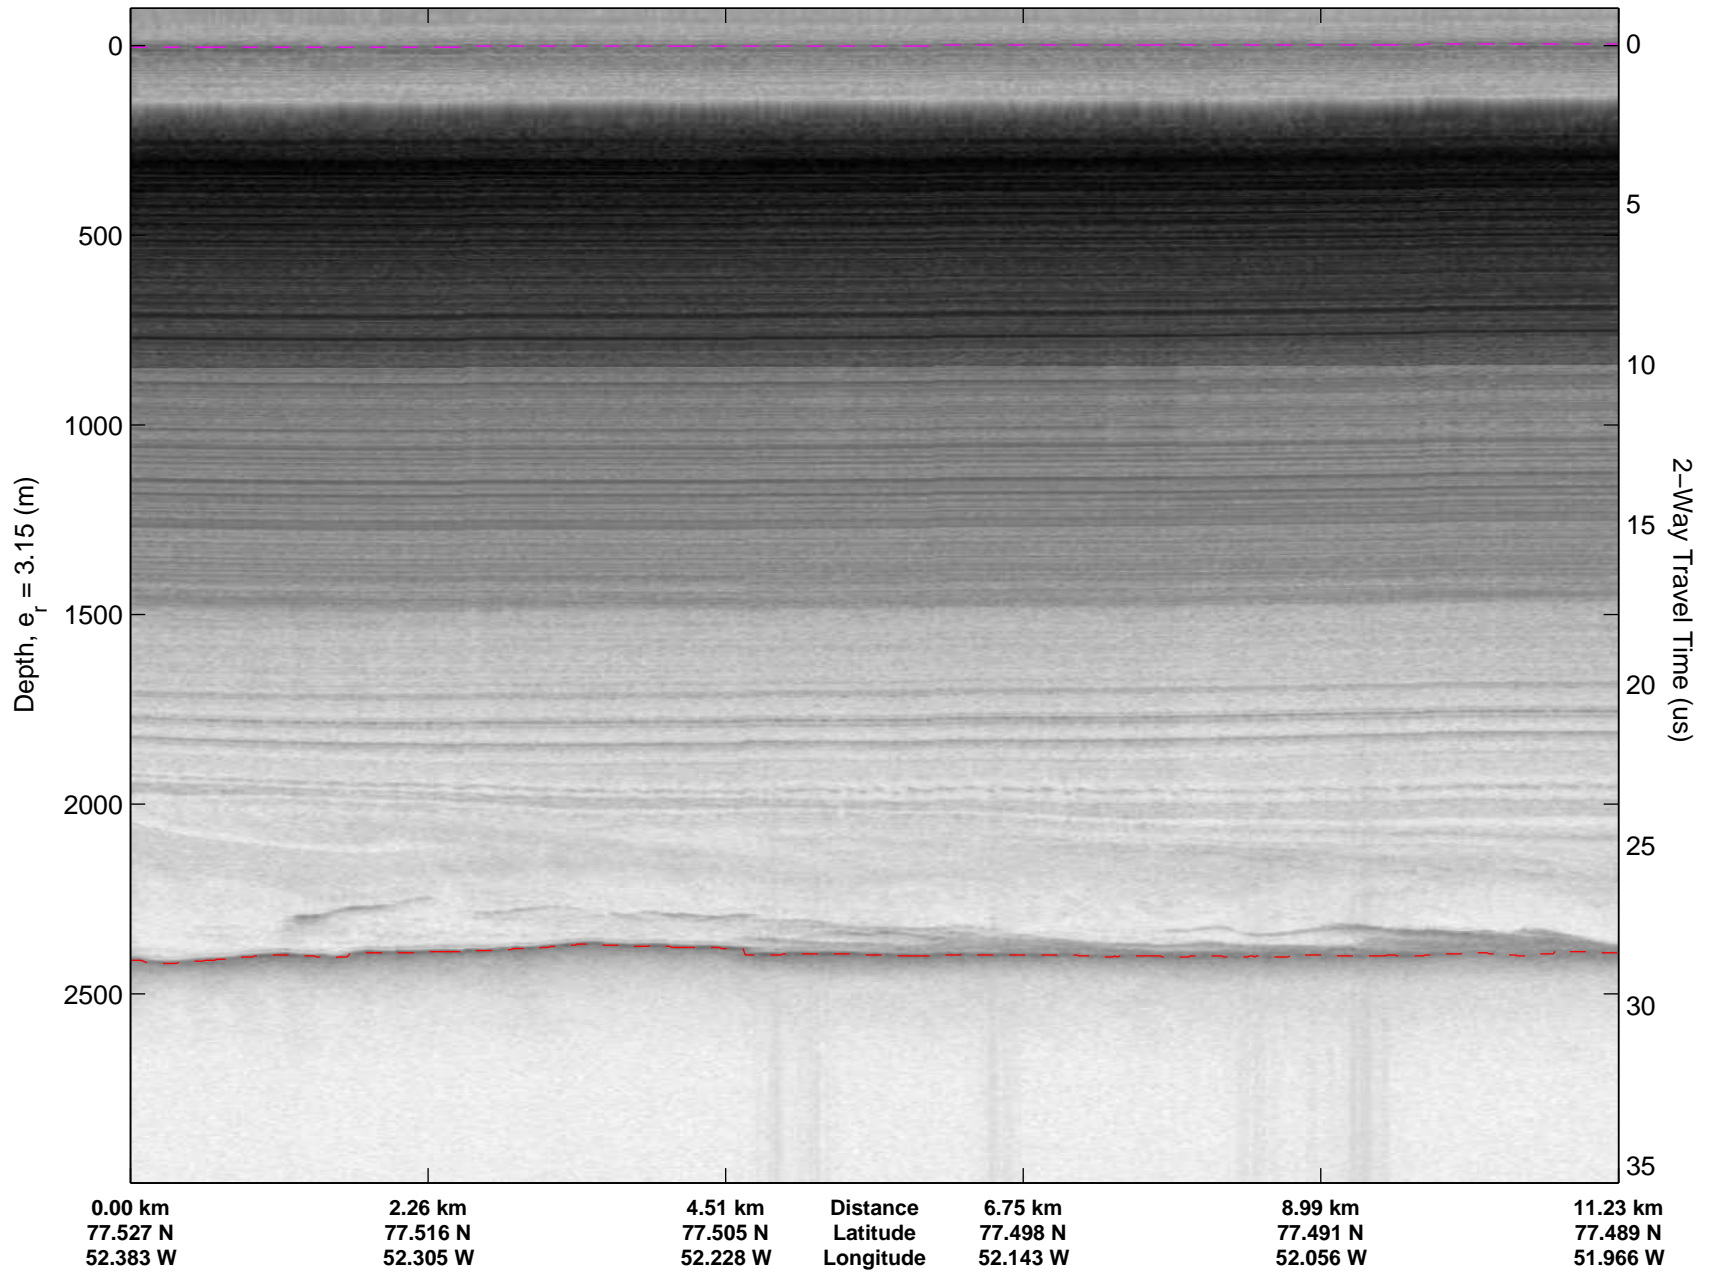

Data Frame ID: 20080814_01_002

Data Frame ID: 20080814_01_003

0.00 km	2.43 km	4.86 km	Distance	7.28 km	9.70 km	12.12 km
77.481 N	77.481 N	77.488 N	Latitude	77.496 N	77.507 N	77.520 N
51.955 W	52.054 W	52.149 W	Longitude	52.241 W	52.325 W	52.406 W

Data Frame ID: 20080814_01_003

0.00 km	2.43 km	4.86 km	Distance	7.28 km	9.70 km	12.12 km
77.481 N	77.481 N	77.488 N	Latitude	77.496 N	77.507 N	77.520 N
51.955 W	52.054 W	52.149 W	Longitude	52.241 W	52.325 W	52.406 W

Data Frame ID: 20080814_01_005

0.00 km	2.26 km	4.51 km	Distance	6.75 km	8.99 km	11.23 km
77.527 N	77.516 N	77.505 N	Latitude	77.498 N	77.491 N	77.489 N
52.383 W	52.305 W	52.228 W	Longitude	52.143 W	52.056 W	51.966 W

Data Frame ID: 20080814_01_005

Polar Stereograph 70N/-45E

Data Frame ID: 20080814_01_006

Data Frame ID: 20080814_01_006

0.00 km	2.30 km	4.58 km	Distance	6.89 km	9.17 km	11.45 km
77.489 N	77.488 N	77.489 N	Latitude	77.493 N	77.496 N	77.495 N
52.006 W	51.911 W	51.818 W	Longitude	51.725 W	51.633 W	51.539 W