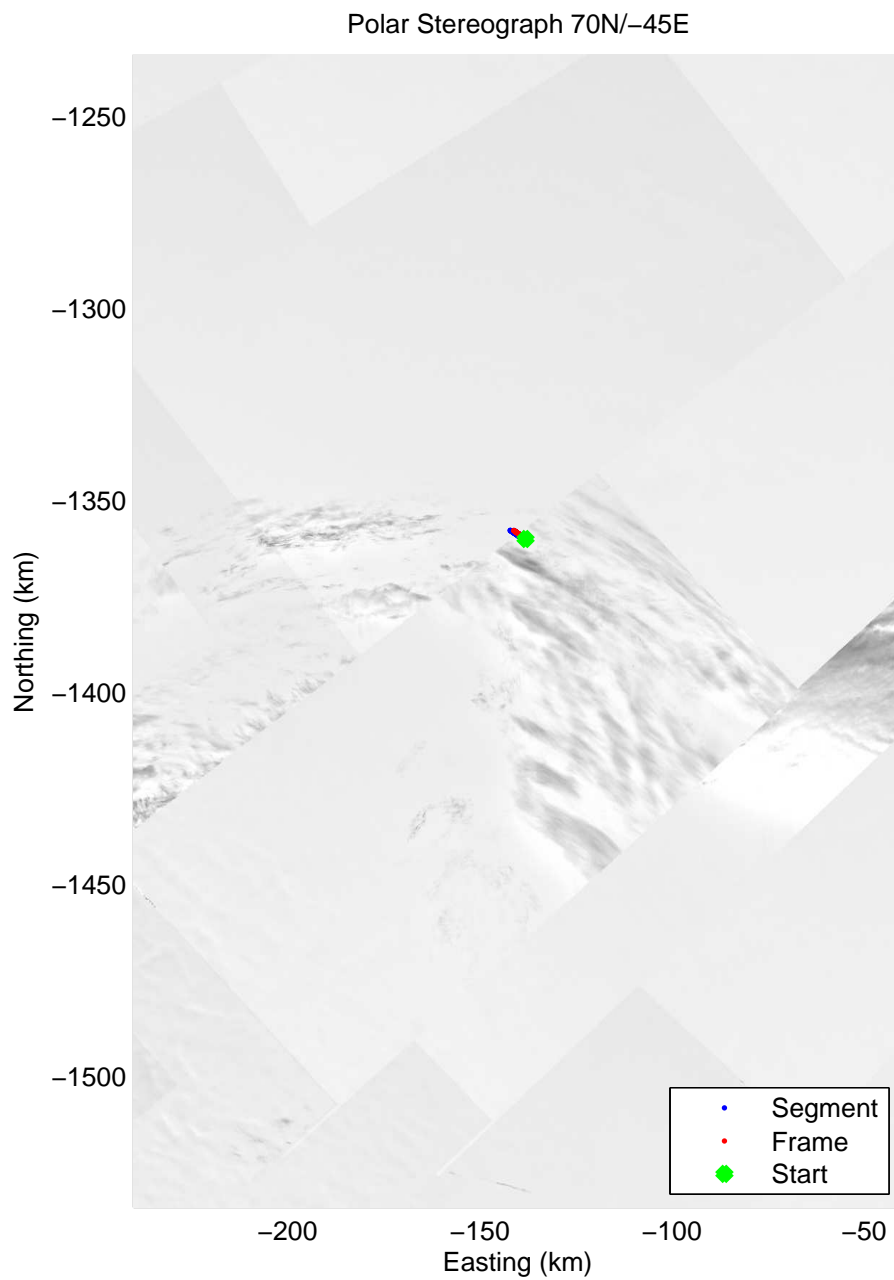

Data Frame ID: 20080812_01_002

0.00 km	0.82 km	1.64 km	Distance	2.45 km	3.27 km	4.08 km
77.443 N	77.440 N	77.436 N	Latitude	77.433 N	77.429 N	77.426 N
51.057 W	51.027 W	50.998 W	Longitude	50.969 W	50.939 W	50.910 W

Data Frame ID: 20080812_01_004

Data Frame ID: 20080812_01_004