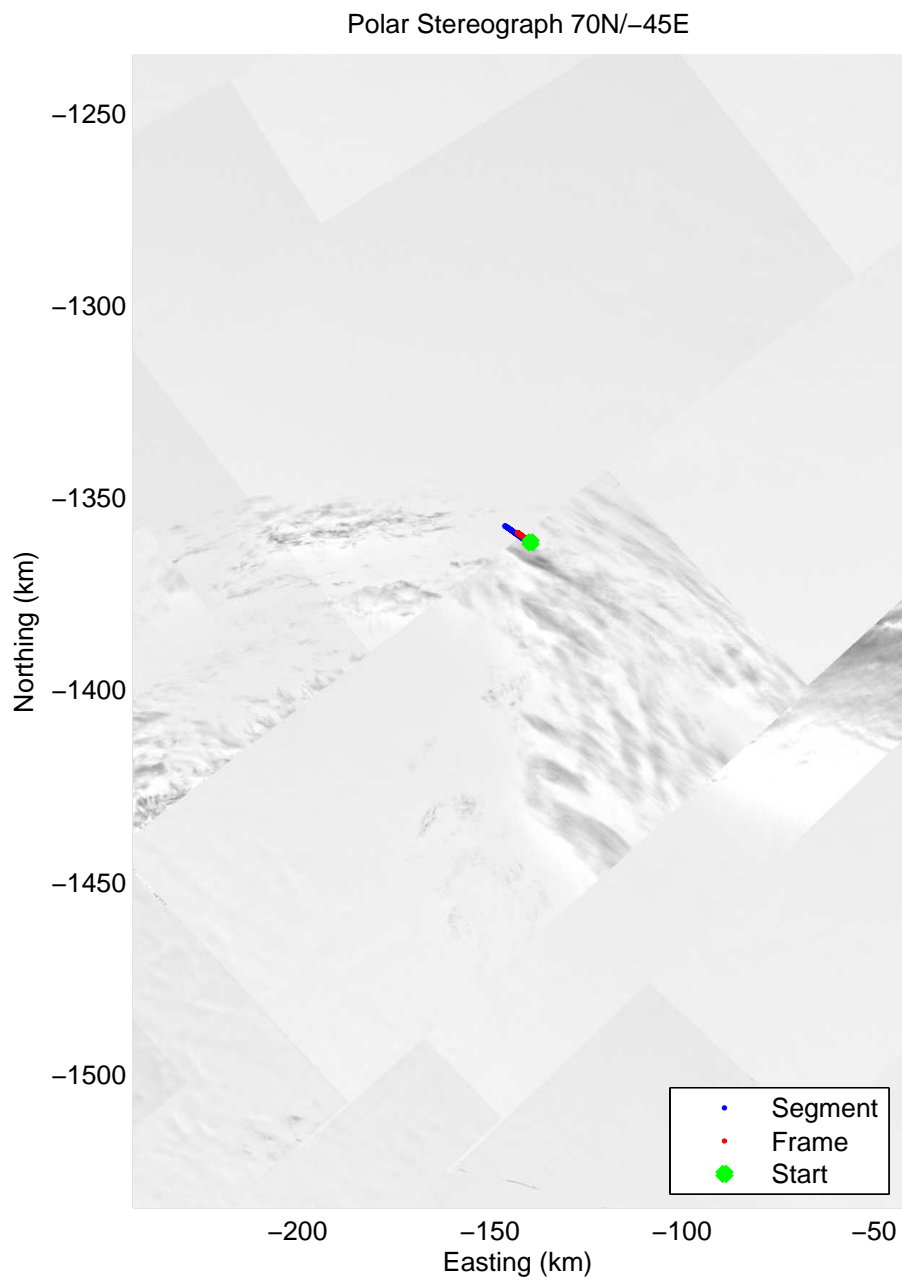

Data Frame ID: 20080811\_02\_001

0.00 km	1.65 km	3.28 km	Distance	4.92 km	6.55 km	8.18 km
77.444 N	77.437 N	77.429 N	Latitude	77.422 N	77.415 N	77.408 N
51.224 W	51.165 W	51.108 W	Longitude	51.048 W	50.991 W	50.933 W

Data Frame ID: 20080811\_02\_001

Data Frame ID: 20080811\_02\_003

Data Frame ID: 20080811\_02\_003

Depth,  $e_r = 3.15$  (m)

2-Way Travel Time (us)

Distance	Latitude	Longitude
0.00 km	77.411 N	50.926 W
0.87 km	77.416 N	50.956 W
1.87 km	77.420 N	50.991 W
2.63 km	77.423 N	51.019 W
3.51 km	77.427 N	51.050 W
4.37 km	77.431 N	51.081 W