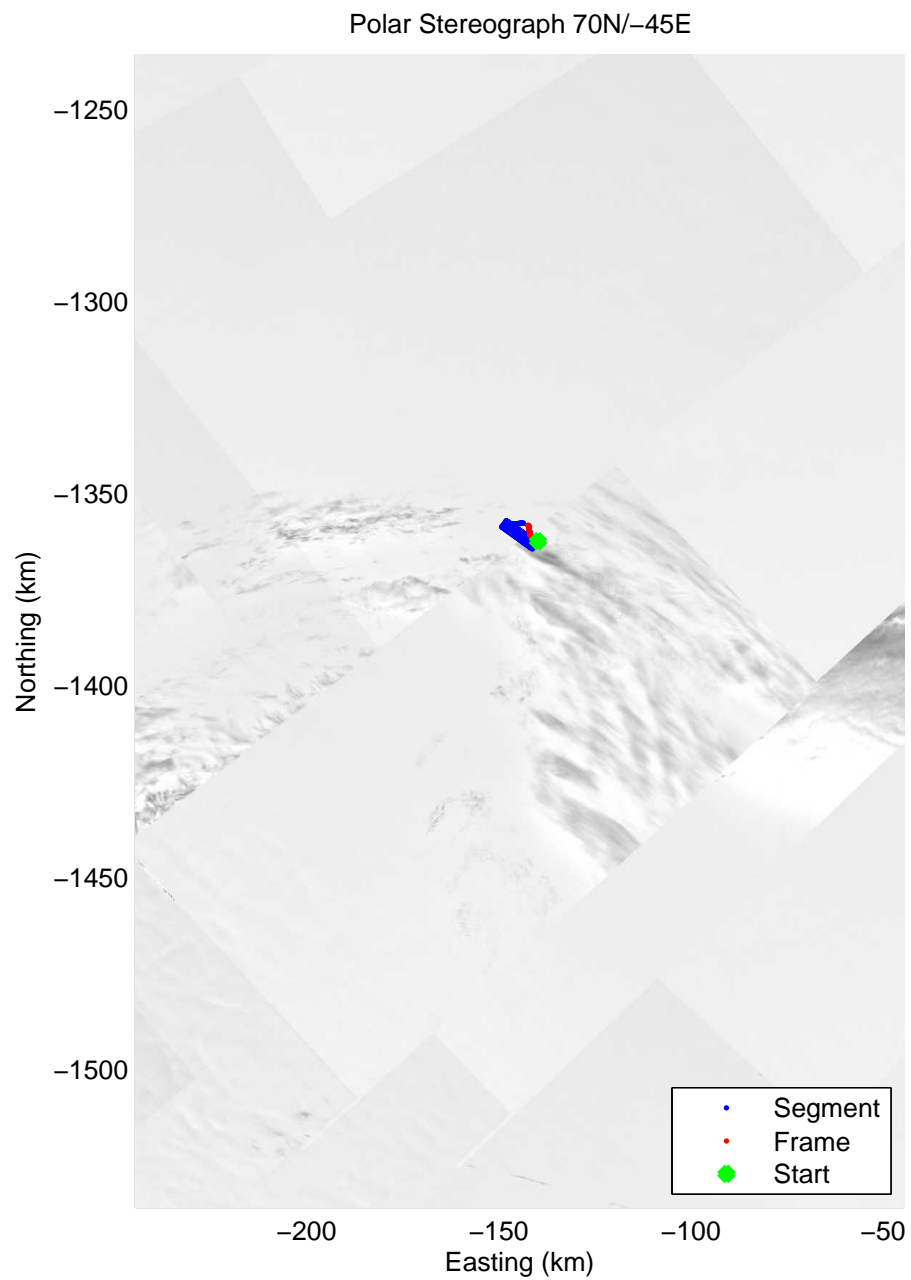

Data Frame ID: 20080809\_02\_007

0.00 km	2.03 km	4.03 km	Distance	6.05 km	8.05 km	10.06 km
77.436 N	77.427 N	77.418 N	Latitude	77.410 N	77.401 N	77.392 N
51.330 W	51.258 W	51.186 W	Longitude	51.113 W	51.042 W	50.970 W

Data Frame ID: 20080809\_02\_007

Data Frame ID: 20080809\_02\_009

Data Frame ID: 20080809\_02\_009

Data Frame ID: 20080809\_02\_011

Data Frame ID: 20080809\_02\_011

Data Frame ID: 20080809\_02\_013

Data Frame ID: 20080809\_02\_013