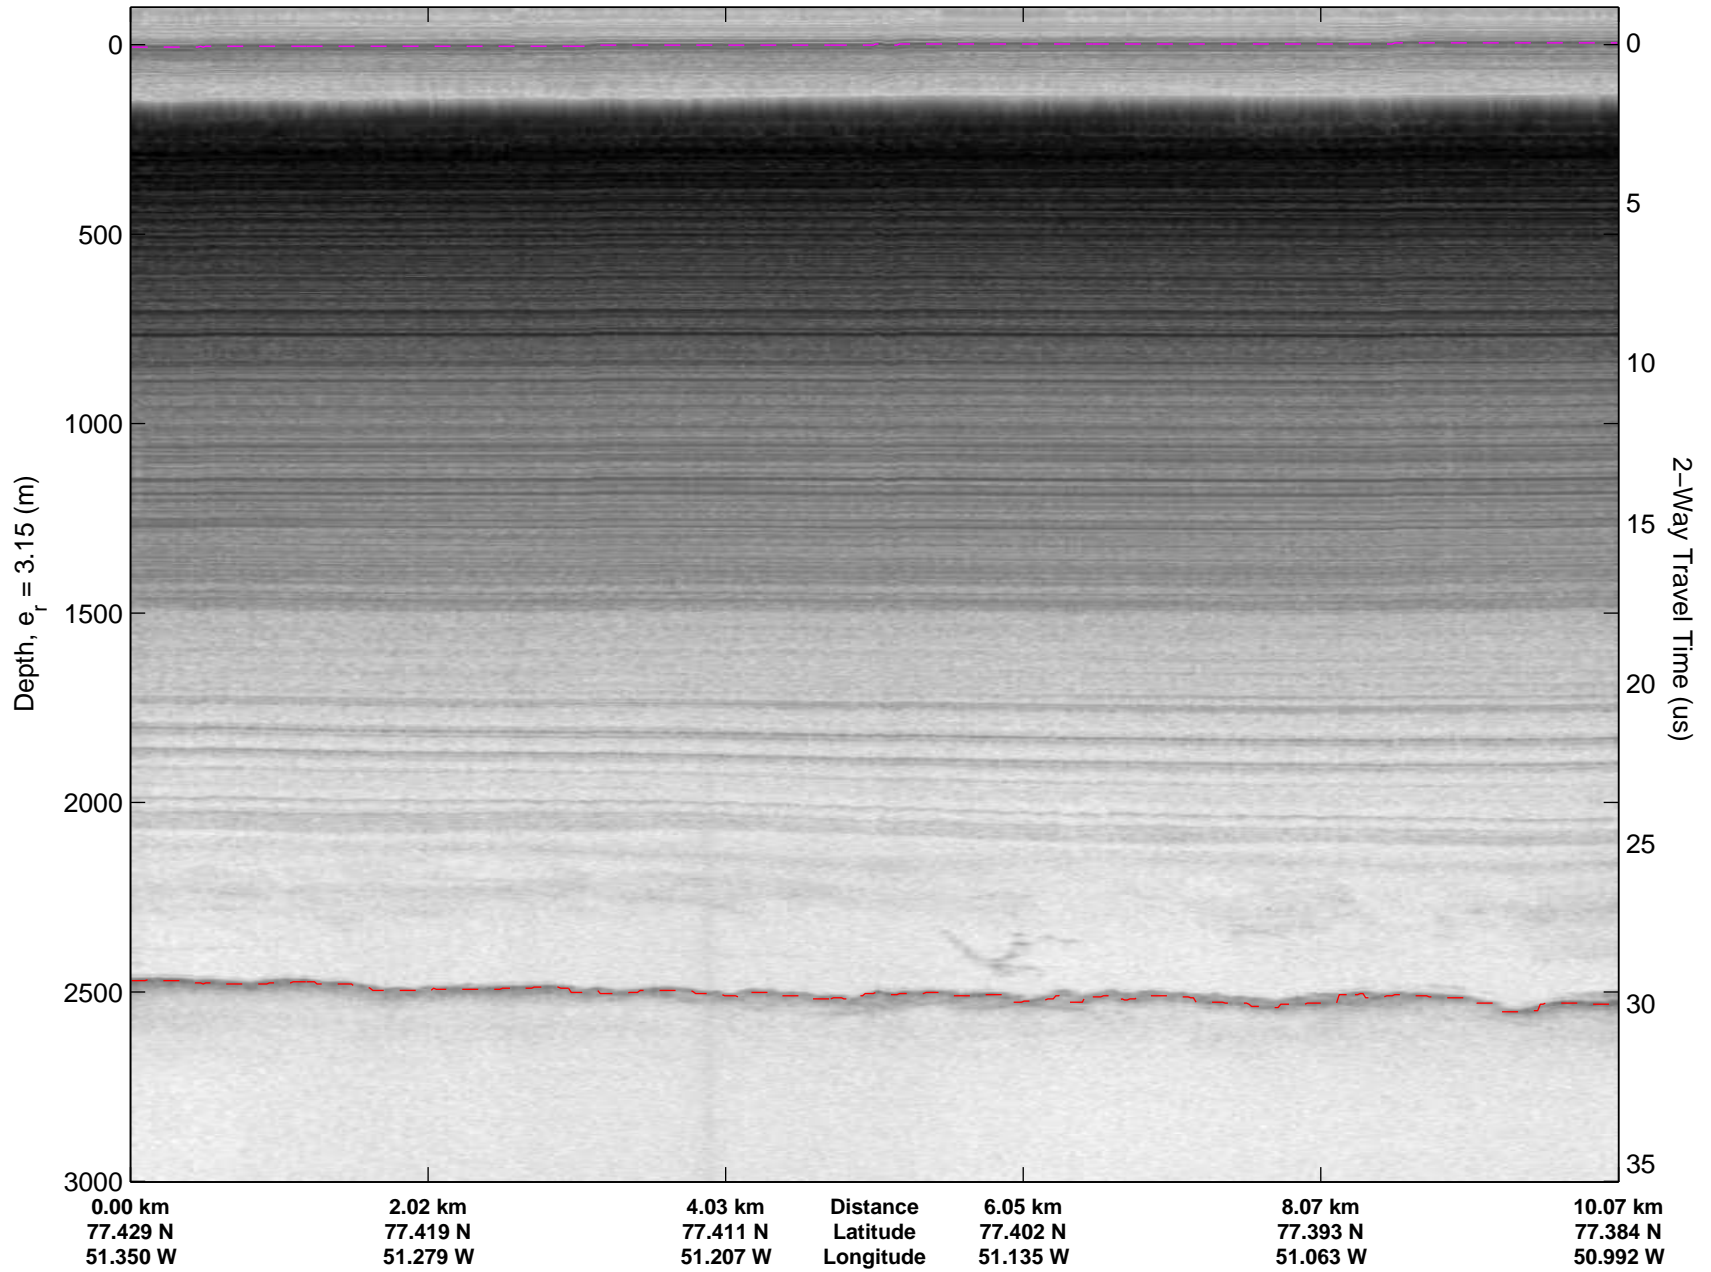

Data Frame ID: 20080809\_02\_001

Data Frame ID: 20080809\_02\_001

Data Frame ID: 20080809\_02\_003

Distance	Latitude	Longitude
0.00 km	77.429 N	51.350 W
2.02 km	77.419 N	51.279 W
4.03 km	77.411 N	51.207 W
6.05 km	77.402 N	51.135 W
8.07 km	77.393 N	51.063 W
10.07 km	77.384 N	50.992 W

Data Frame ID: 20080809\_02\_003

Data Frame ID: 20080809\_02\_005

Data Frame ID: 20080809\_02\_005

Distance	Latitude	Longitude
0.00 km	77.388 N	50.981 W
2.03 km	77.397 N	51.052 W
4.04 km	77.406 N	51.124 W
6.05 km	77.415 N	51.196 W
8.07 km	77.423 N	51.268 W
10.08 km	77.432 N	51.340 W

Data Frame ID: 20080809\_02\_007

0.00 km	2.03 km	4.03 km	Distance	6.05 km	8.05 km	10.06 km
77.436 N	77.427 N	77.418 N	Latitude	77.410 N	77.401 N	77.392 N
51.330 W	51.258 W	51.186 W	Longitude	51.113 W	51.042 W	50.970 W

Data Frame ID: 20080809\_02\_007

Data Frame ID: 20080809\_02\_009

Data Frame ID: 20080809\_02\_009

Data Frame ID: 20080809\_02\_011

Data Frame ID: 20080809\_02\_011

Data Frame ID: 20080809\_02\_013

Data Frame ID: 20080809\_02\_013