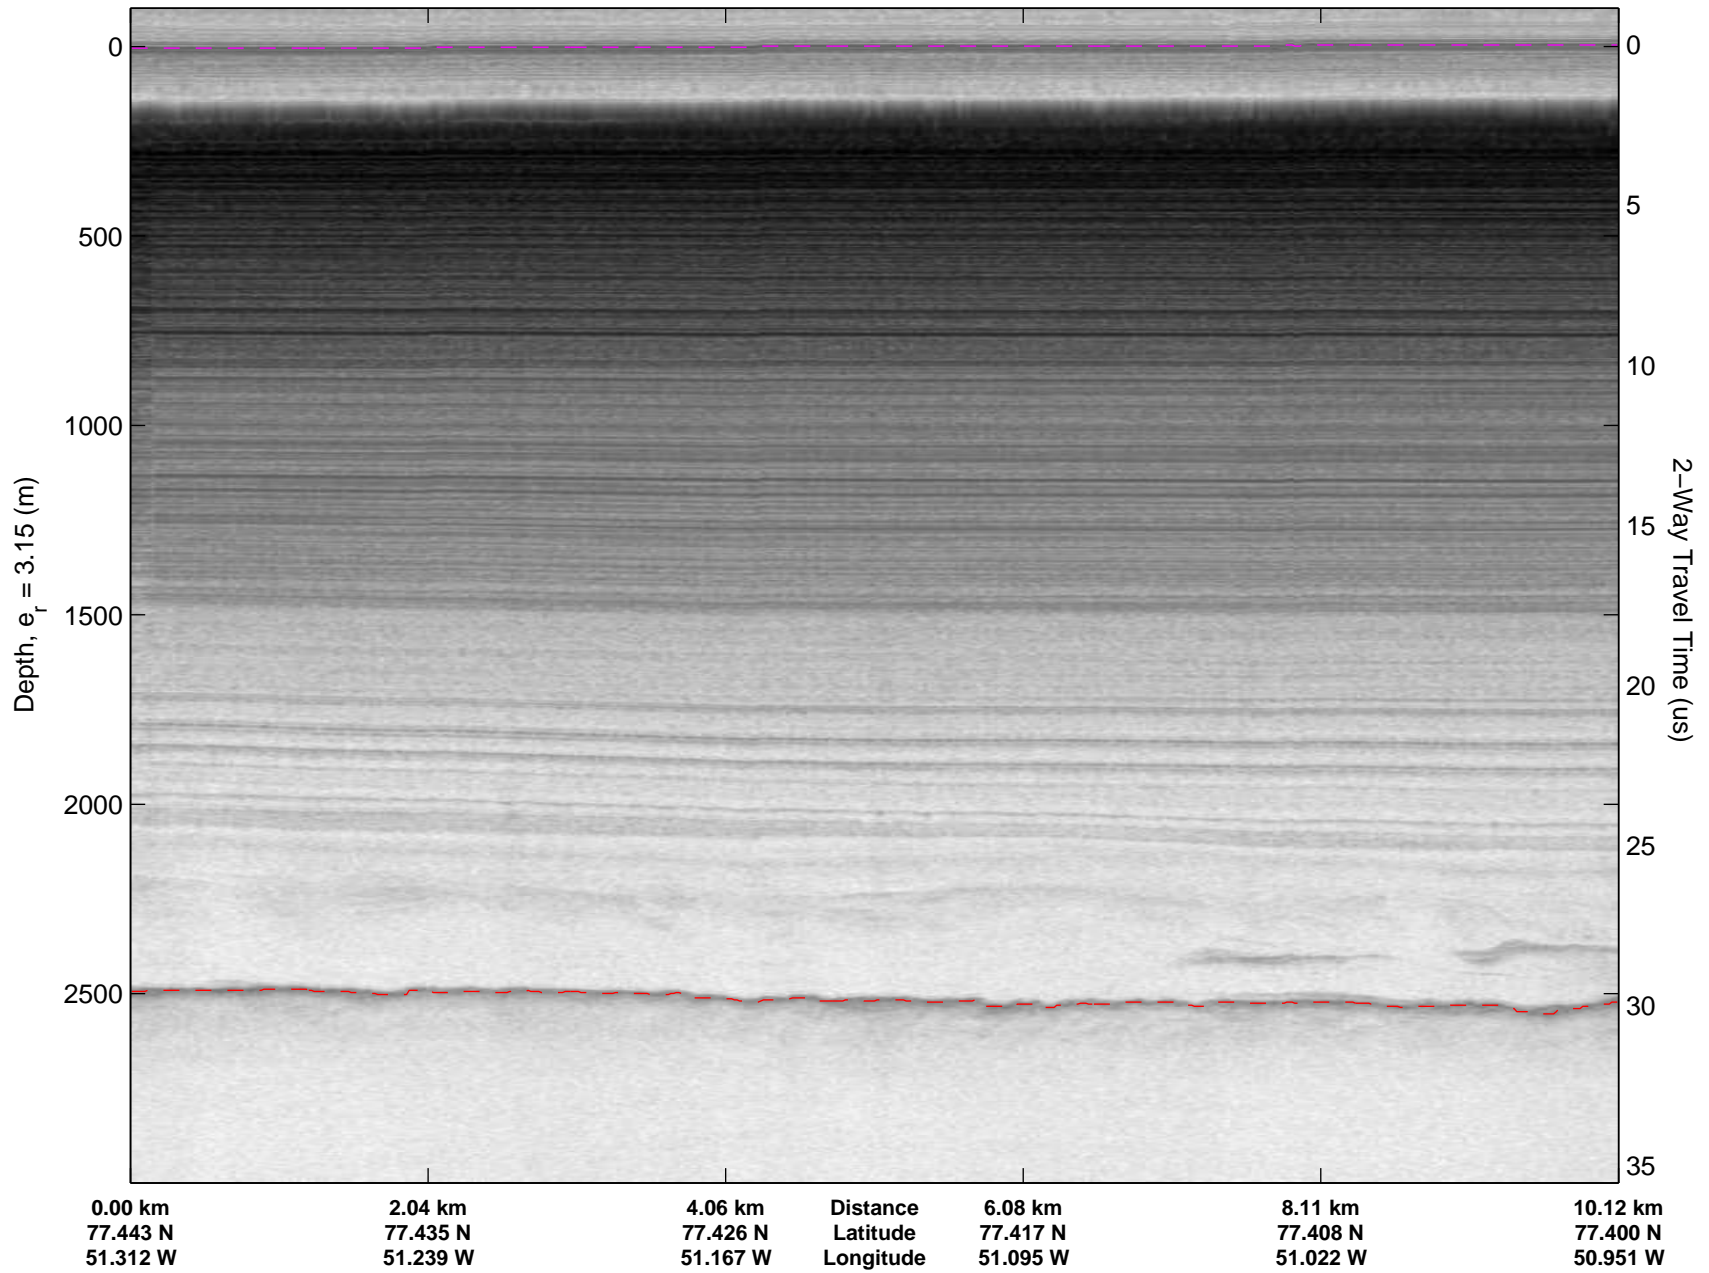

Data Frame ID: 20080809\_02\_003

Data Frame ID: 20080809\_02\_005

Data Frame ID: 20080809\_02\_005

Distance	Latitude	Longitude
0.00 km	77.388 N	50.981 W
2.03 km	77.397 N	51.052 W
4.04 km	77.406 N	51.124 W
6.05 km	77.415 N	51.196 W
8.07 km	77.423 N	51.268 W
10.08 km	77.432 N	51.340 W

Data Frame ID: 20080809\_02\_007

0.00 km	2.03 km	4.03 km	Distance	6.05 km	8.05 km	10.06 km
77.436 N	77.427 N	77.418 N	Latitude	77.410 N	77.401 N	77.392 N
51.330 W	51.258 W	51.186 W	Longitude	51.113 W	51.042 W	50.970 W

Data Frame ID: 20080809\_02\_007

Data Frame ID: 20080809\_02\_009

Data Frame ID: 20080809\_02\_009

Data Frame ID: 20080809\_02\_011

Data Frame ID: 20080809\_02\_011

Data Frame ID: 20080809\_02\_013

Data Frame ID: 20080809\_02\_013