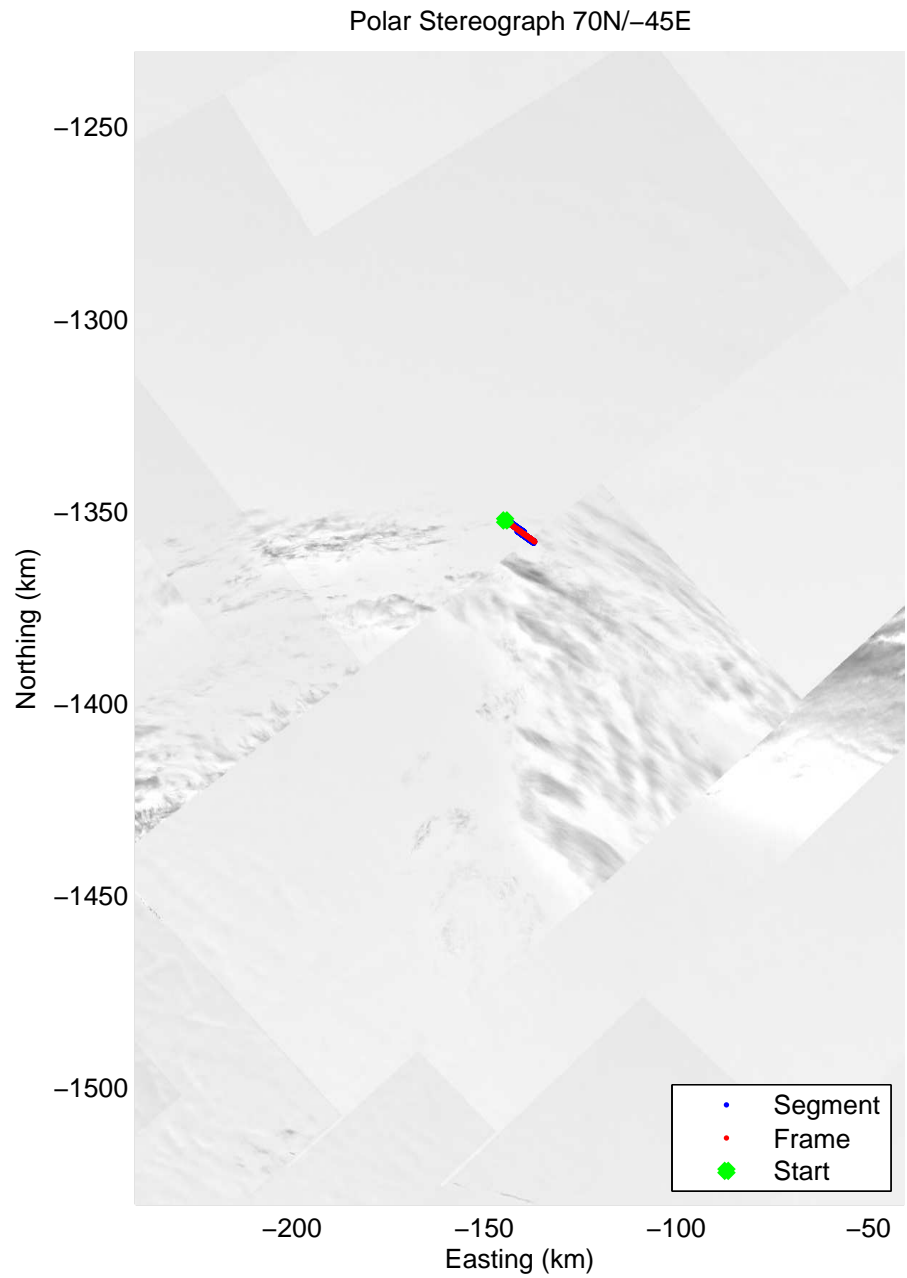

Data Frame ID: 20080807_02_001

Data Frame ID: 20080807_02_001

Data Frame ID: 20080807_02_003

Data Frame ID: 20080807_02_003

0.00 km	1.96 km	3.89 km	Distance	5.84 km	7.78 km	9.72 km
77.490 N	77.481 N	77.473 N	Latitude	77.464 N	77.456 N	77.447 N
51.183 W	51.113 W	51.044 W	Longitude	50.974 W	50.905 W	50.836 W

Data Frame ID: 20080807_02_005

0.00 km	1.09 km	2.20 km	Distance	3.29 km	4.38 km	5.46 km
77.443 N	77.448 N	77.453 N	Latitude	77.457 N	77.462 N	77.467 N
50.844 W	50.883 W	50.922 W	Longitude	50.961 W	50.999 W	51.038 W