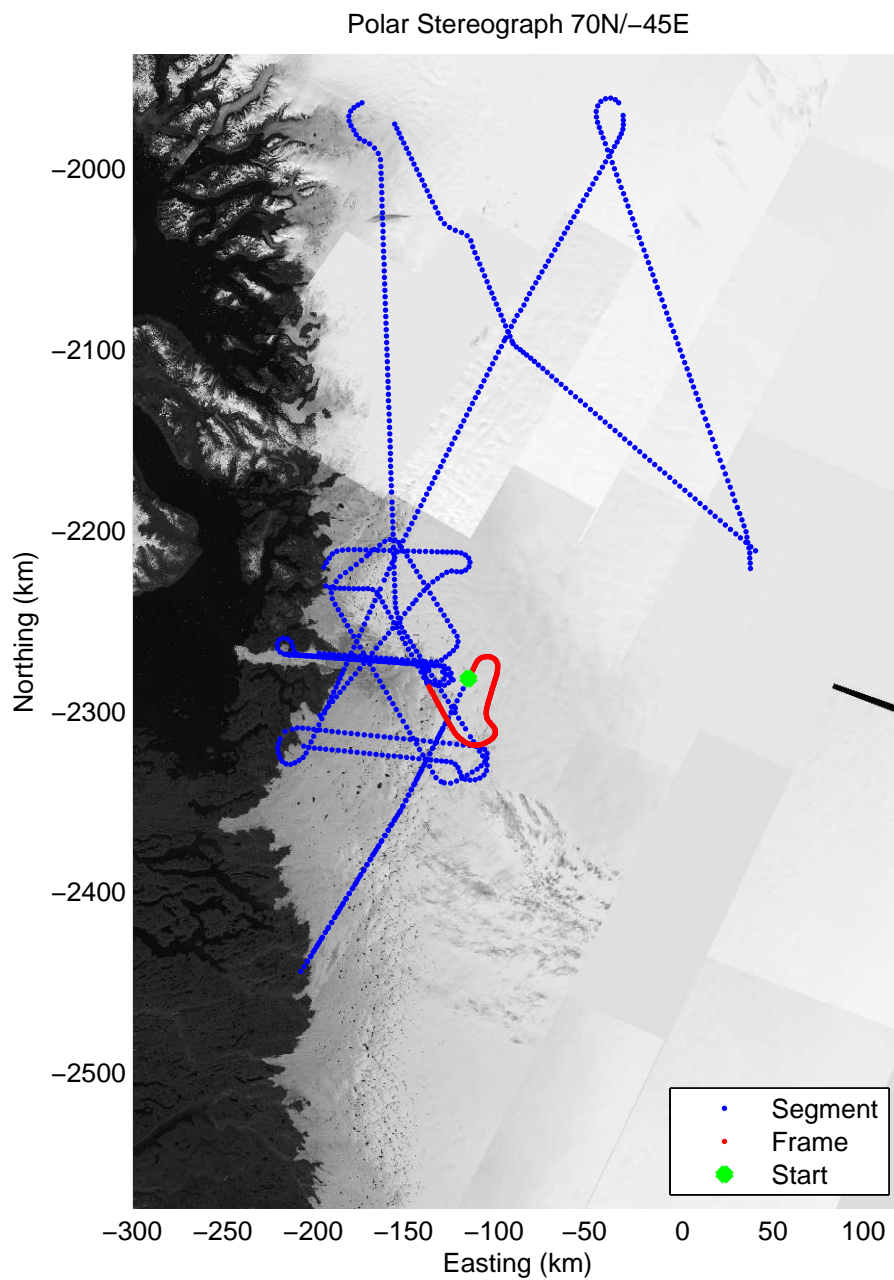

Data Frame ID: 20010527_01_001

Data Frame ID: 20010527_01_001

Data Frame ID: 20010527_01_002

Data Frame ID: 20010527_01_002

0.00 km	31.70 km	63.21 km	Distance	94.72 km	126.39 km	157.85 km
67.852 N	68.105 N	68.355 N	Latitude	68.610 N	68.870 N	69.127 N
49.632 W	49.287 W	48.936 W	Longitude	48.605 W	48.291 W	47.972 W

Data Frame ID: 20010527_01_003

0.00 km
69.129 N
47.970 W

24.41 km
69.210 N
47.577 W

48.83 km
68.996 N
47.691 W

Distance
Latitude
Longitude

73.20 km
68.815 N
47.691 W

97.60 km
68.894 N
48.187 W

121.94 km
69.079 N
48.510 W