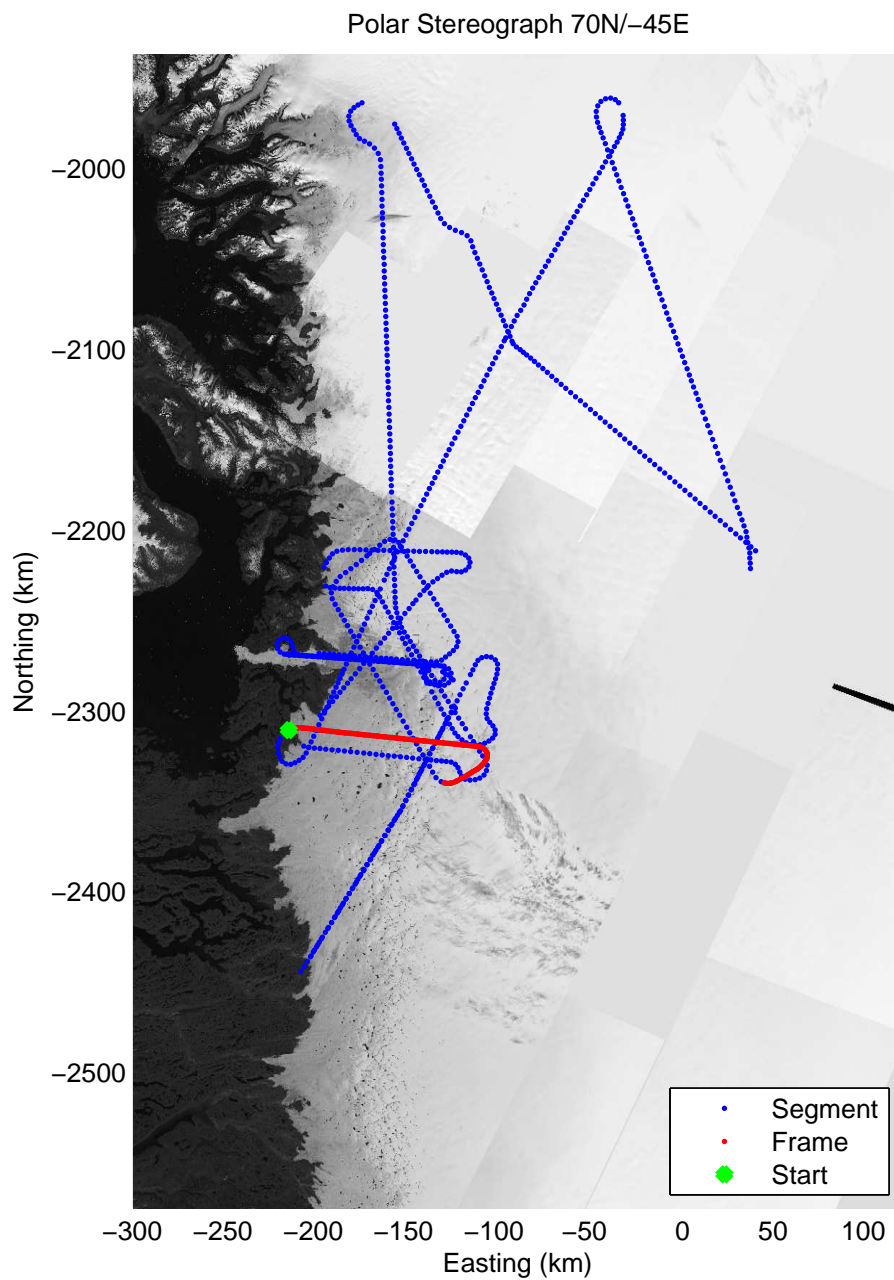

Data Frame ID: 20010527_01_019

0.00 km
68.784 N
50.470 W

0.56 km
68.788 N
50.464 W

1.11 km
68.793 N
50.456 W

Distance
Latitude
Longitude

1.65 km
68.796 N
50.447 W

2.20 km
68.800 N
50.437 W

2.74 km
68.803 N
50.427 W