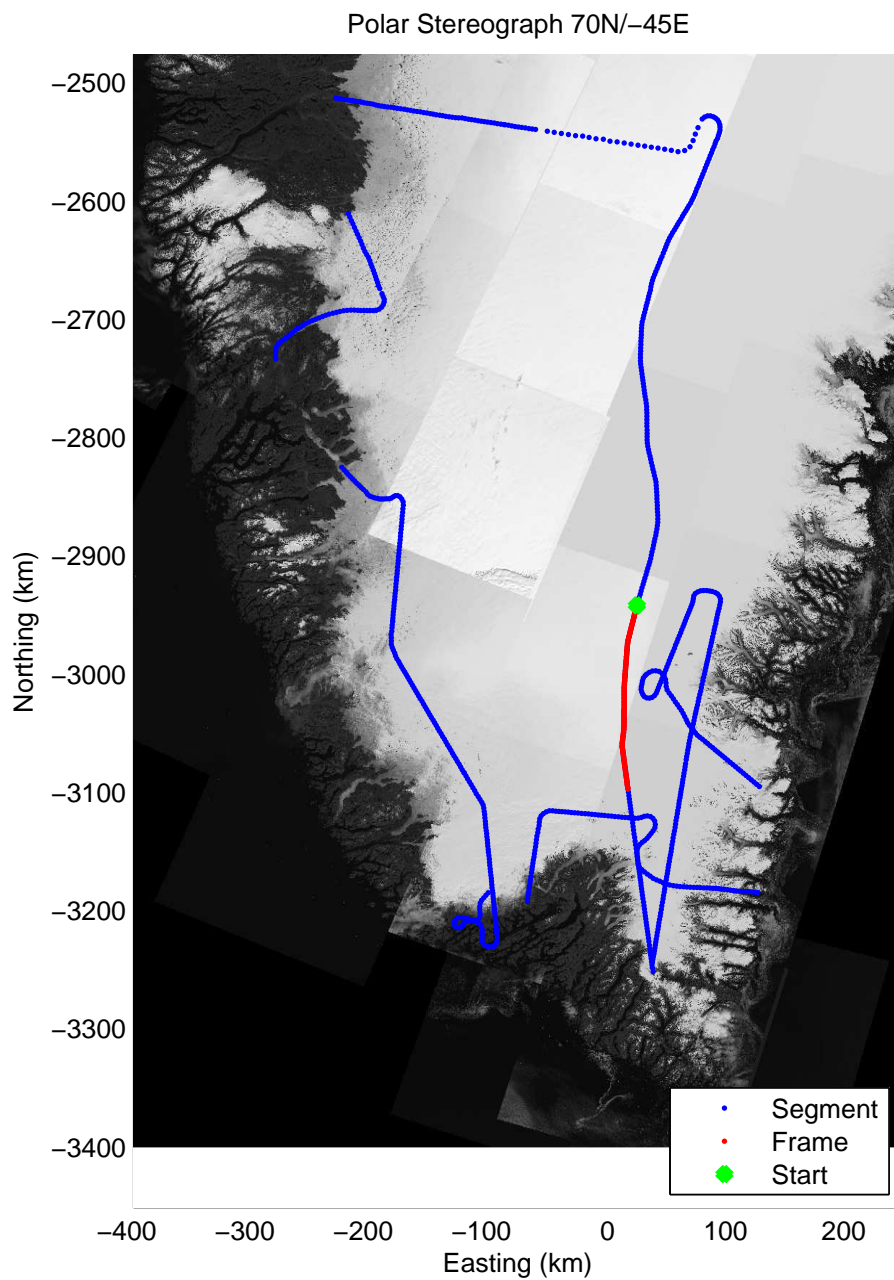

Data Frame ID: 20010524\_01\_006

0.00 km	30.13 km	60.09 km	Distance	90.08 km	119.97 km	149.93 km
64.630 N	64.363 N	64.098 N	Latitude	63.830 N	63.571 N	63.314 N
44.313 W	44.239 W	44.157 W	Longitude	44.188 W	44.339 W	44.514 W