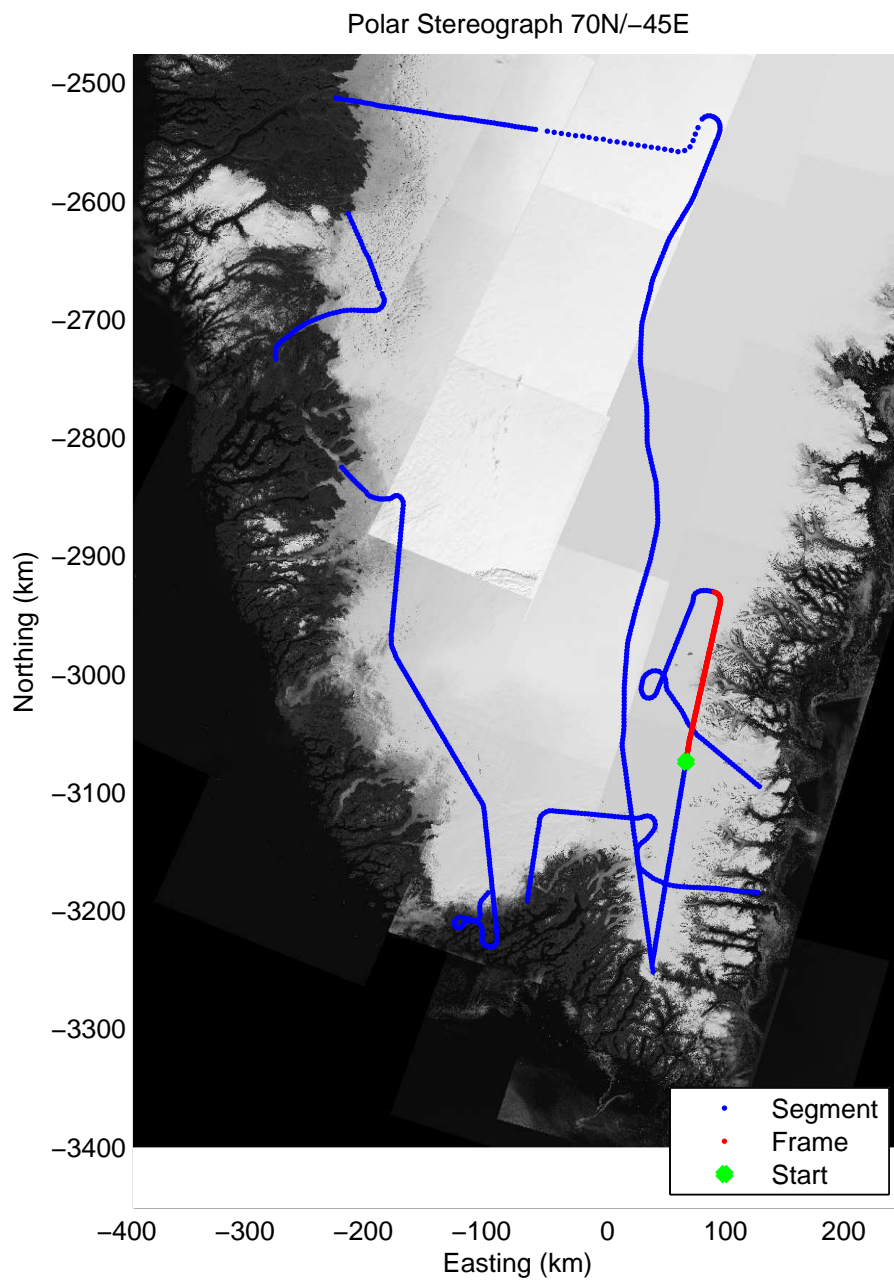

Data Frame ID: 20010524\_01\_010

Data Frame ID: 20010524\_01\_010

Data Frame ID: 20010524\_01\_011

Data Frame ID: 20010524\_01\_011

0.00 km	29.31 km	58.48 km	Distance	87.60 km	116.83 km	145.94 km
60.866 N	61.125 N	61.382 N	Latitude	61.638 N	61.896 N	62.152 N
44.259 W	44.164 W	44.066 W	Longitude	43.965 W	43.865 W	43.762 W