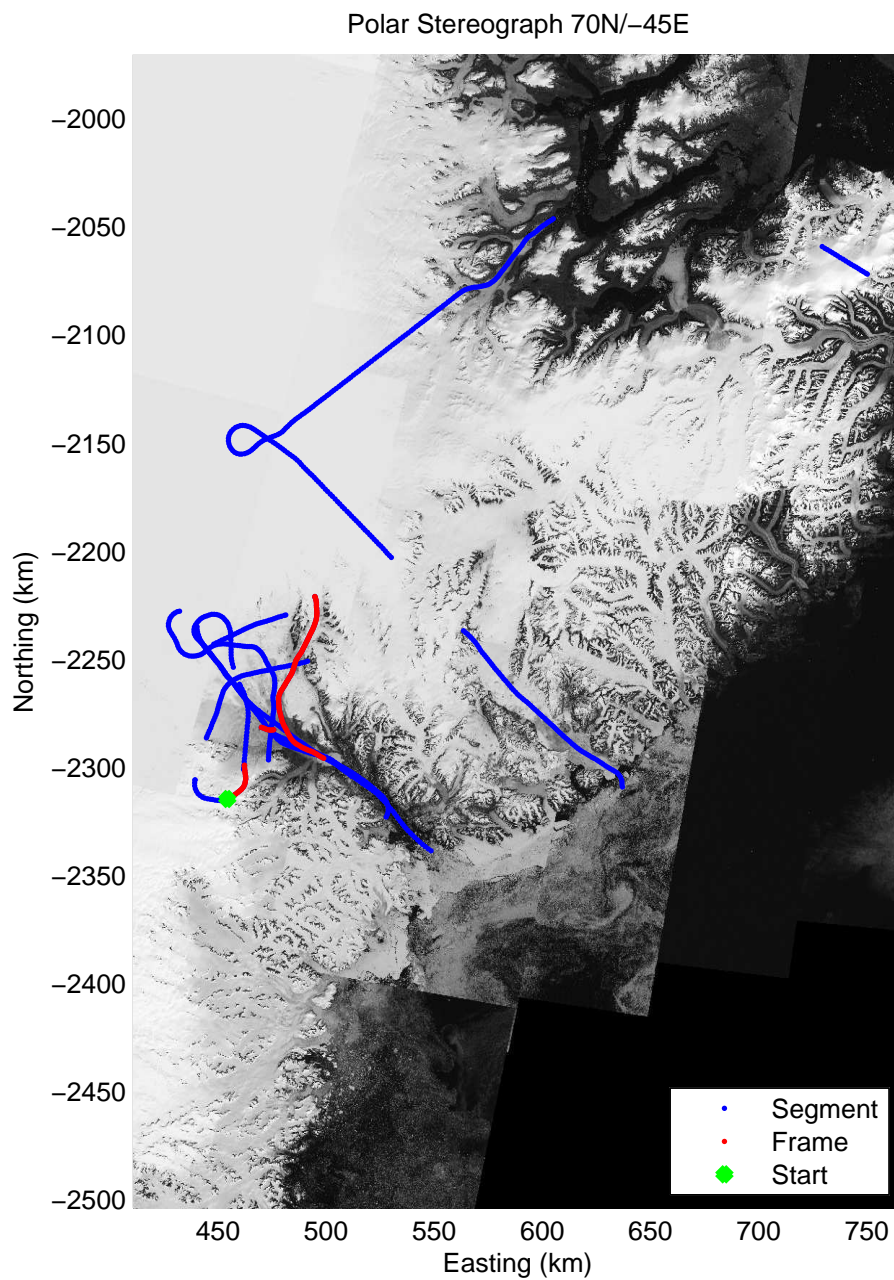

Data Frame ID: 20010520_01_004

0.00 km	16.10 km	32.14 km	Distance	48.21 km	64.26 km	80.20 km
68.800 N	68.692 N	68.587 N	Latitude	68.492 N	68.386 N	68.261 N
33.346 W	33.083 W	32.817 W	Longitude	32.522 W	32.260 W	32.205 W

Data Frame ID: 20010520_01_005

Data Frame ID: 20010520_01_005

Data Frame ID: 20010520_01_006

Data Frame ID: 20010520_01_006

Data Frame ID: 20010520_01_007

0.00 km
68.471 N
33.894 W

40.28 km
68.728 N
33.331 W