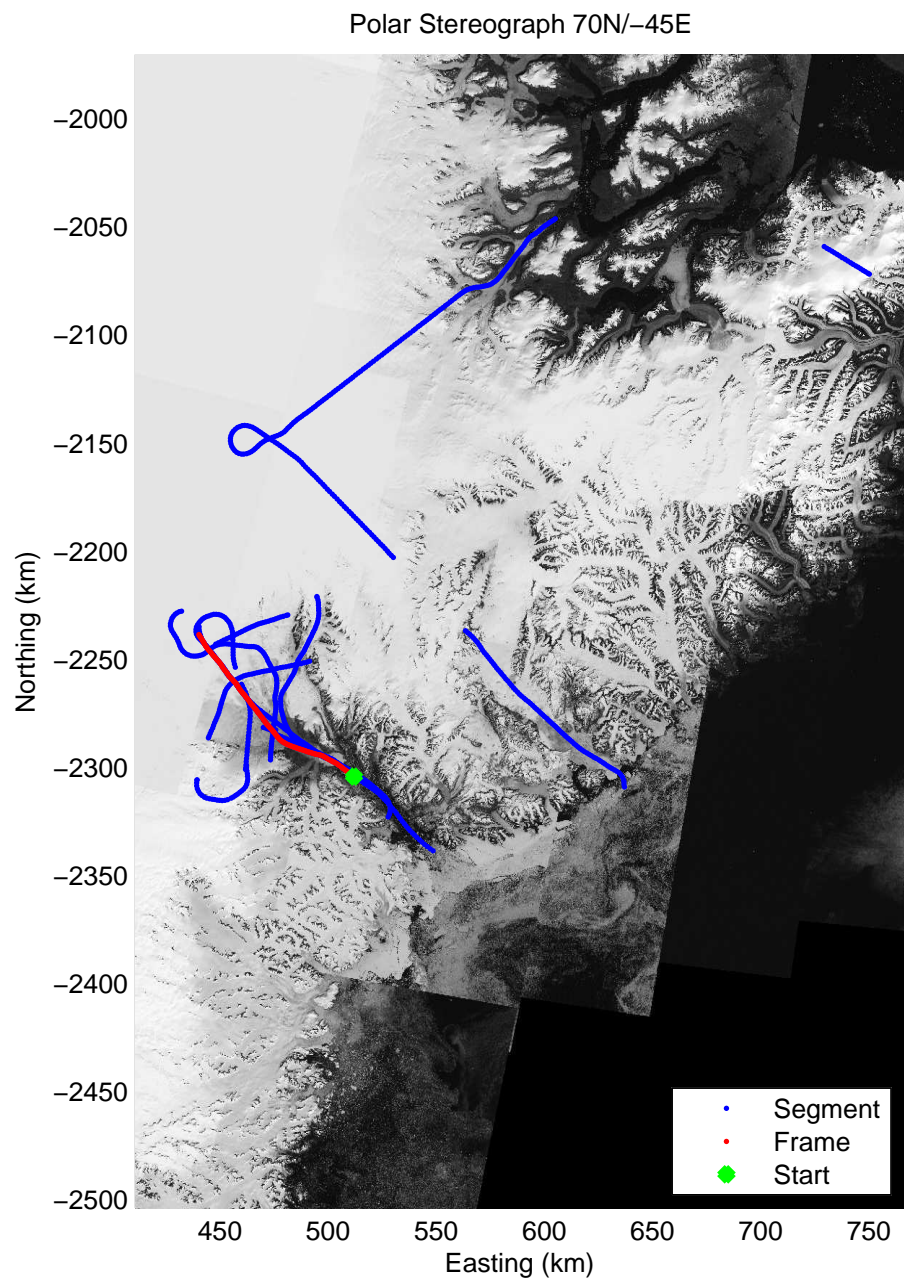

140.28 km
68.801 N
33.348 W

Data Frame ID: 20010520_01_004

0.00 km	16.10 km	32.14 km	Distance	48.21 km	64.26 km	80.20 km
68.800 N	68.692 N	68.587 N	Latitude	68.492 N	68.386 N	68.261 N
33.346 W	33.083 W	32.817 W	Longitude	32.522 W	32.260 W	32.205 W

Data Frame ID: 20010520_01_004

0.00 km	16.10 km	32.14 km	Distance	48.21 km	64.26 km	80.20 km
68.800 N	68.692 N	68.587 N	Latitude	68.492 N	68.386 N	68.261 N
33.346 W	33.083 W	32.817 W	Longitude	32.522 W	32.260 W	32.205 W