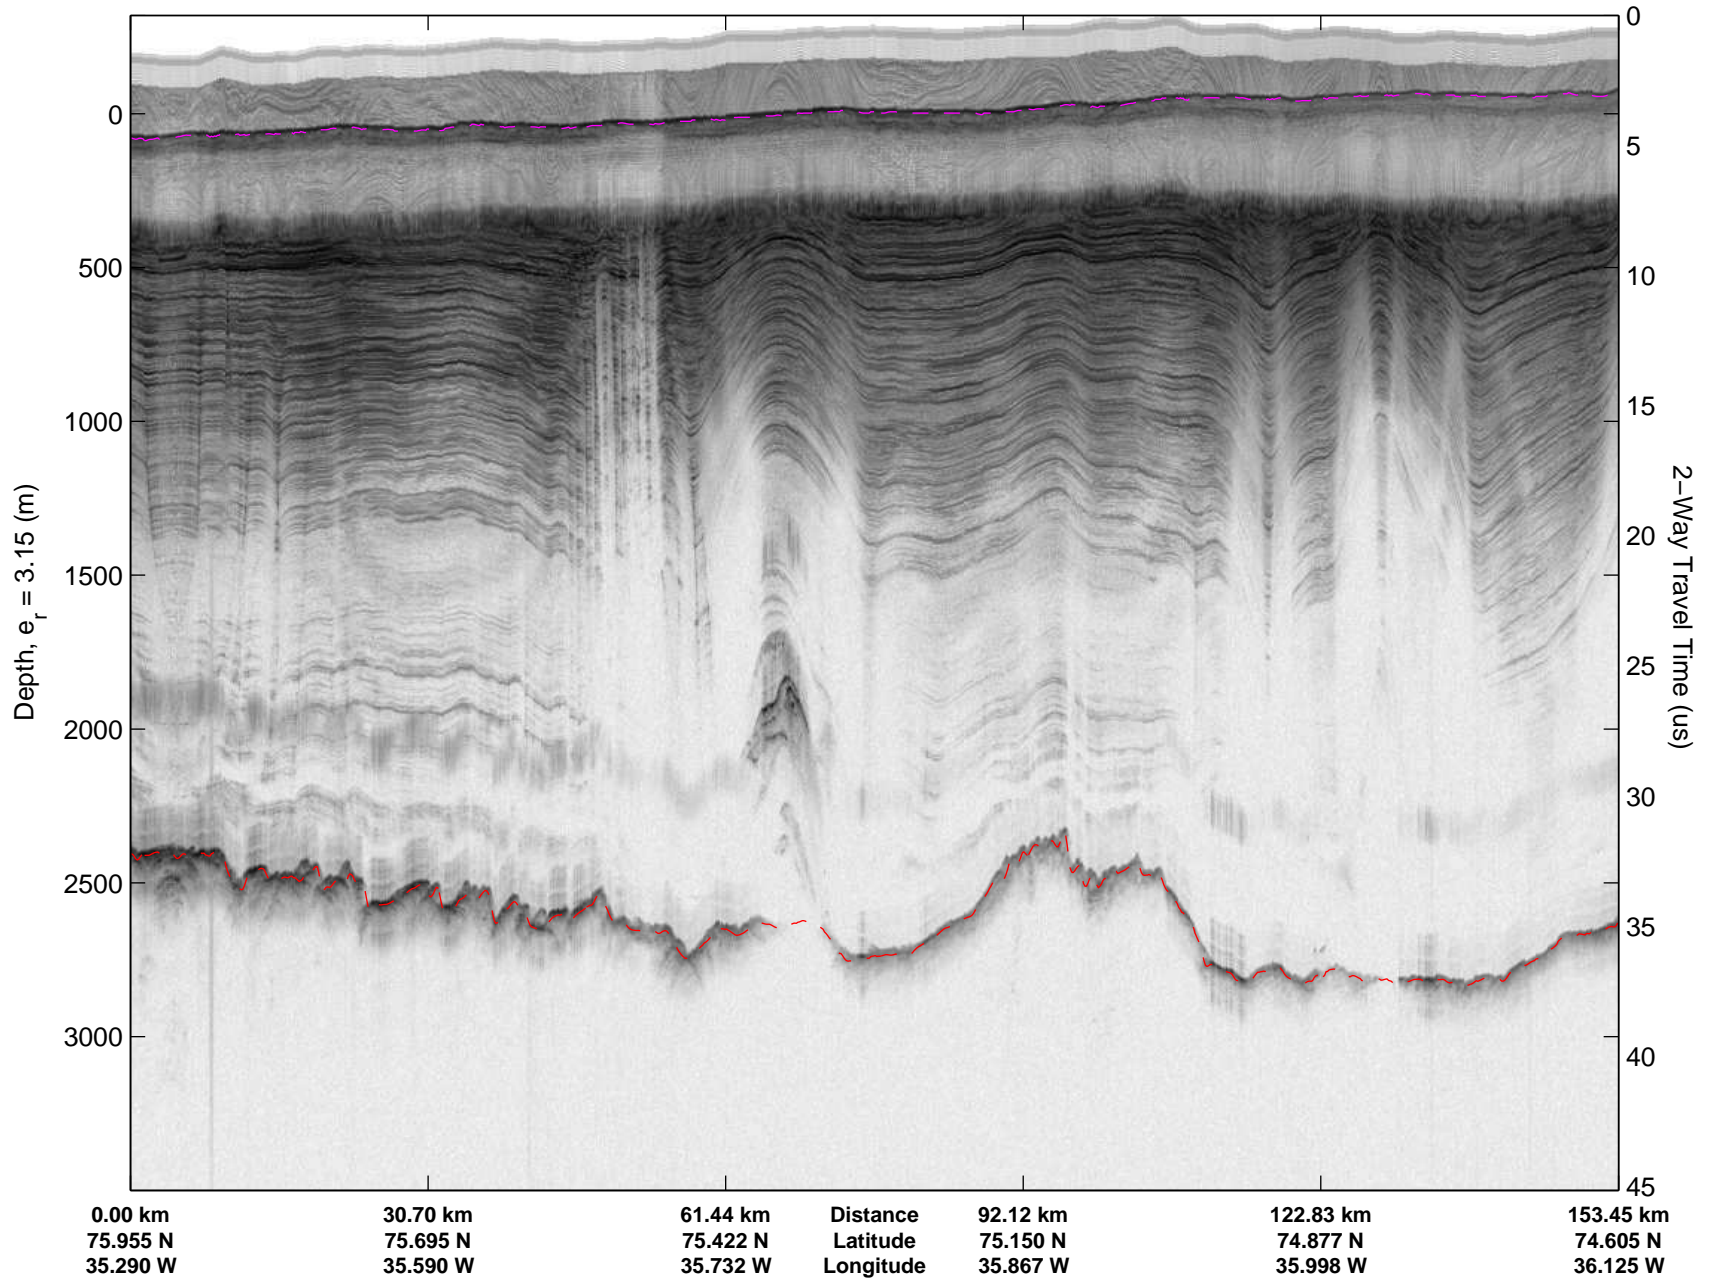

Data Frame ID: 19990525_01_011