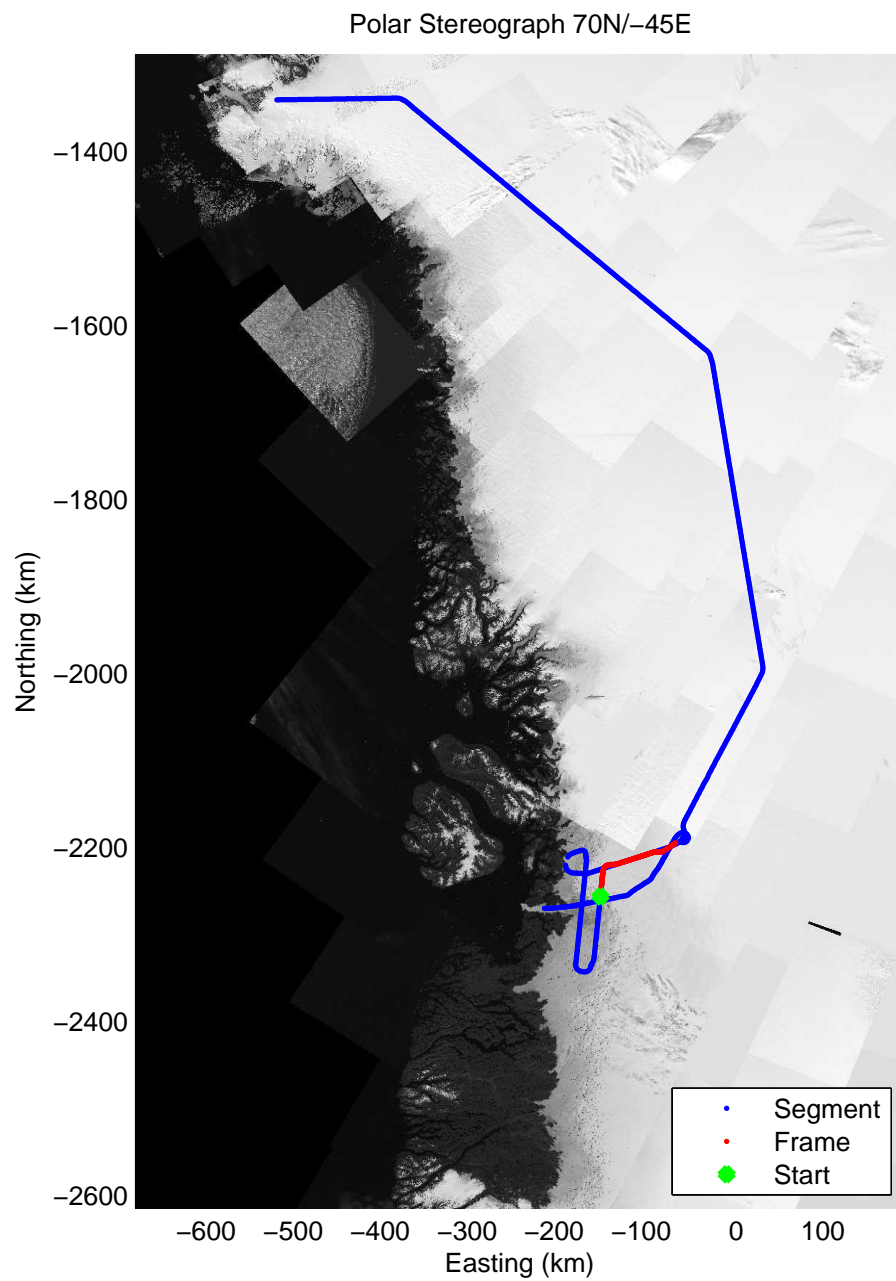

Data Frame ID: 19990521_01_010

Data Frame ID: 19990521_01_011

Data Frame ID: 19990521_01_011

Data Frame ID: 19990521_01_012

0.00 km
69.335 N
48.948 W

24.56 km
69.555 N
48.927 W

48.95 km
69.679 N
48.536 W

Distance
Latitude
Longitude