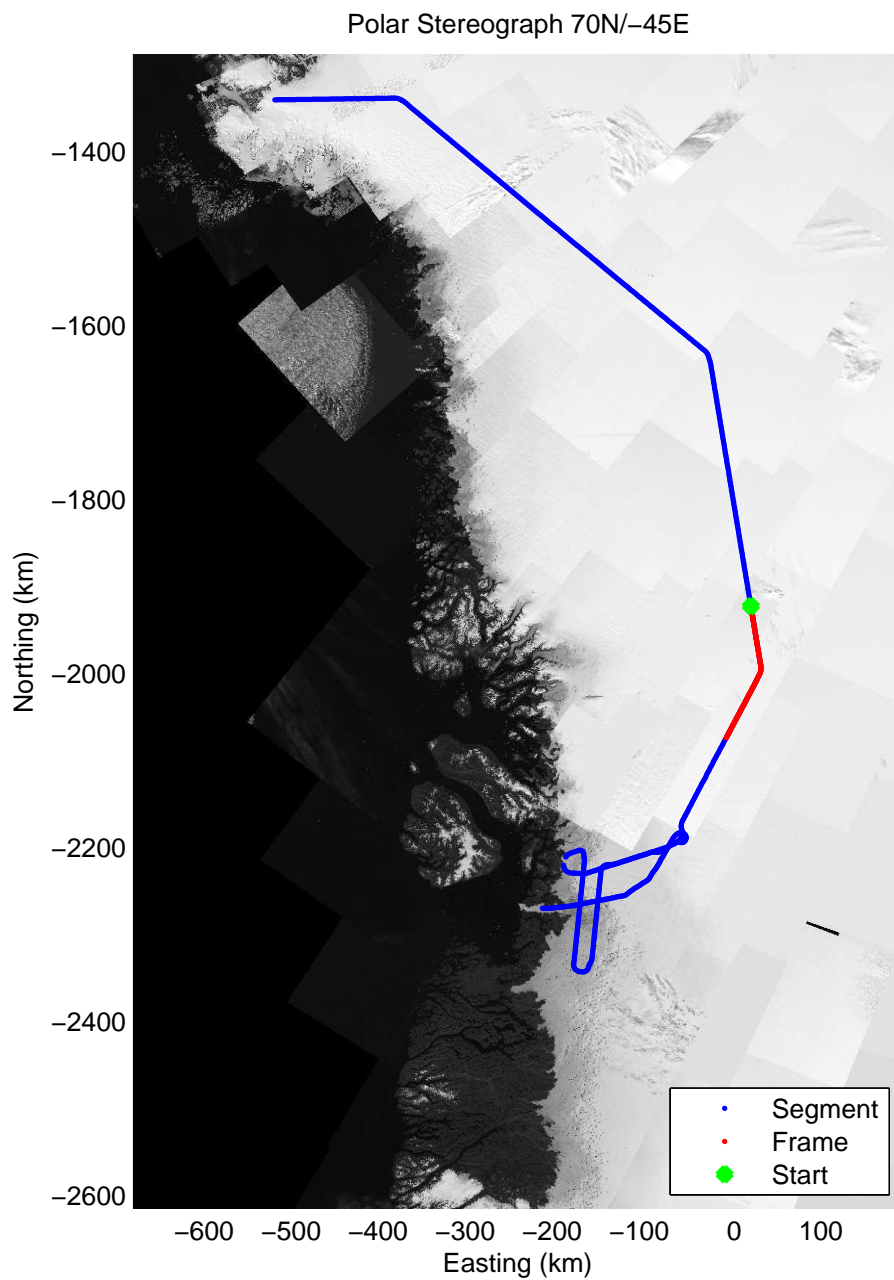

Data Frame ID: 19990521_01_006

0.00 km
73.780 N
45.202 W

31.64 km
73.501 N
45.035 W

63.29 km
73.221 N
44.874 W

Distance
Latitude
Longitude

94.91 km
72.942 N
44.718 W

126.63 km
72.661 N
44.566 W

158.17 km
72.382 N
44.420 W