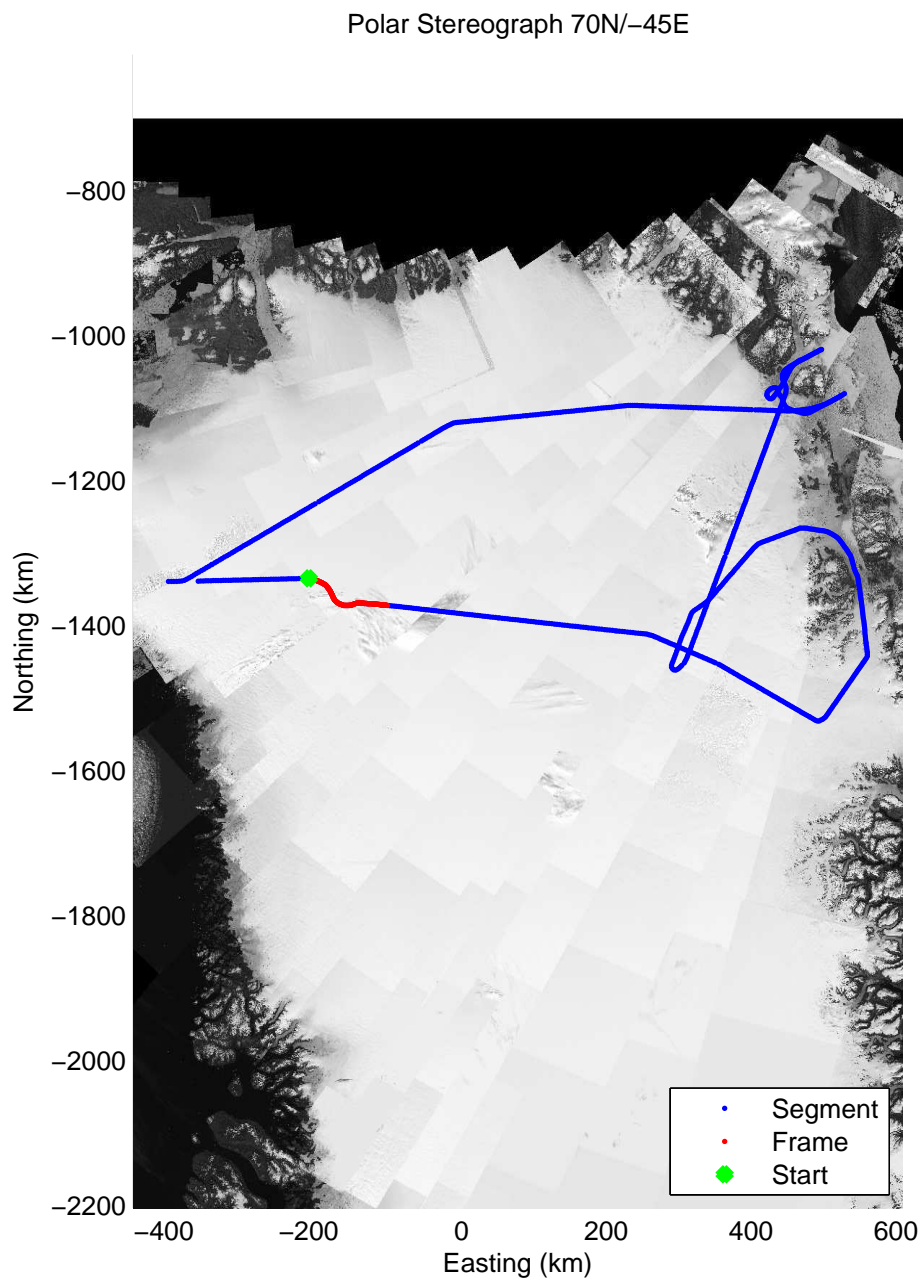

Data Frame ID: 19990519\_01\_001

0.00 km	31.35 km	62.63 km	Distance	93.97 km	125.29 km	156.42 km
77.239 N	77.320 N	77.391 N	Latitude	77.456 N	77.516 N	77.569 N
60.207 W	58.987 W	57.750 W	Longitude	56.497 W	55.233 W	53.965 W