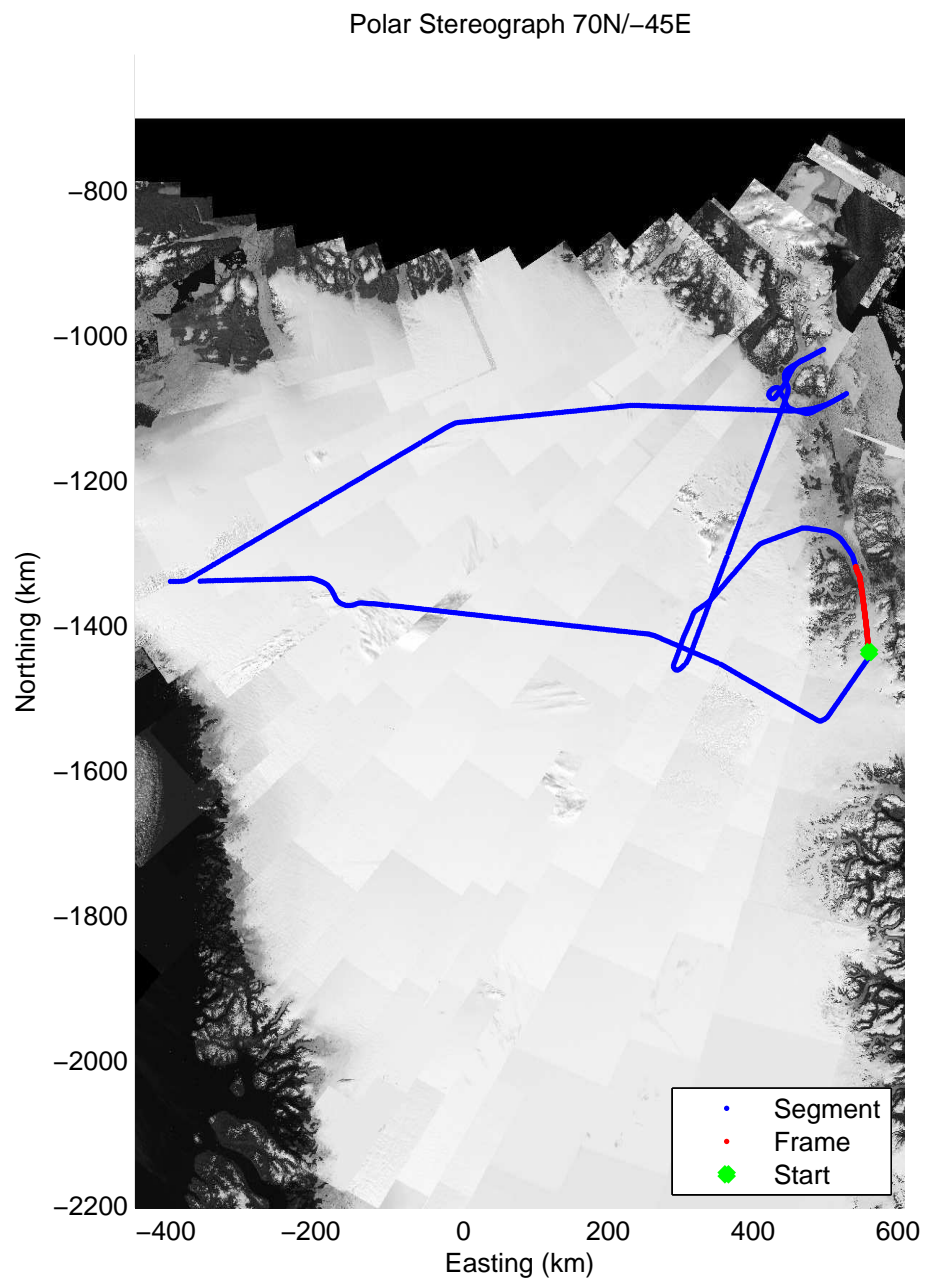

80.39 km  
75.538 N  
25.179 W

107.09 km  
75.675 N  
24.393 W

133.85 km  
75.832 N  
23.704 W

Data Frame ID: 19990519\_01\_007

0.00 km	26.88 km	53.58 km	Distance	80.39 km	107.09 km	133.85 km
75.299 N	75.255 N	75.398 N	Latitude	75.538 N	75.675 N	75.832 N
27.500 W	26.713 W	25.956 W	Longitude	25.179 W	24.393 W	23.704 W