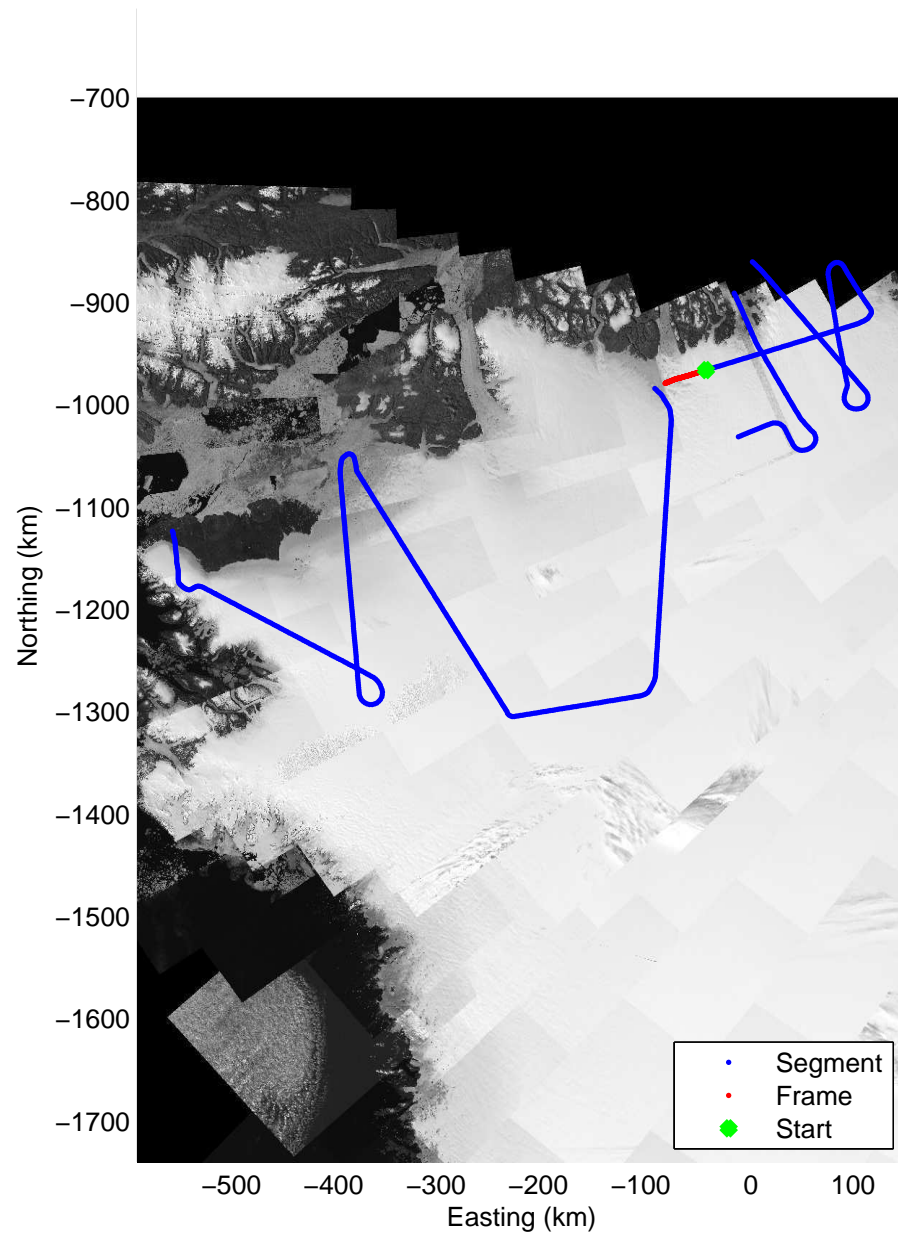

Polar Stereograph 70N/-45E