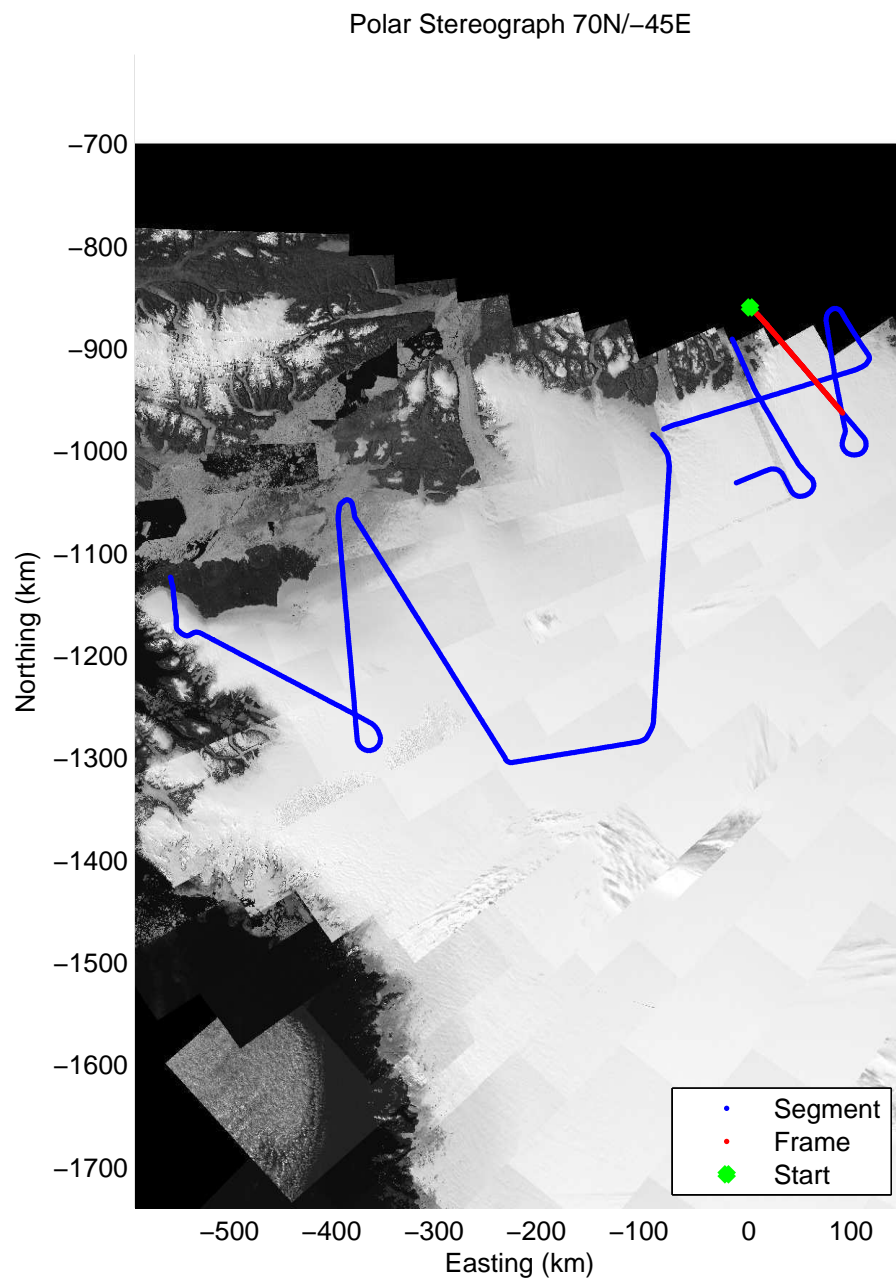

Data Frame ID: 19990517_01_001

0.00 km
80.500 N
45.666 W

31.03 km
80.603 N
44.096 W

61.86 km
80.481 N
42.891 W

Distance
Latitude
Longitude

92.87 km
80.405 N
41.643 W

123.76 km
80.635 N
42.160 W

154.62 km
80.876 N
42.995 W

Data Frame ID: 19990517_01_002

Data Frame ID: 19990517_01_002

0.00 km	23.15 km	46.42 km	Distance	69.48 km	92.70 km	115.74 km
80.877 N	81.059 N	81.241 N	Latitude	81.424 N	81.613 N	81.800 N
43.000 W	43.632 W	44.291 W	Longitude	44.914 W	45.478 W	46.082 W