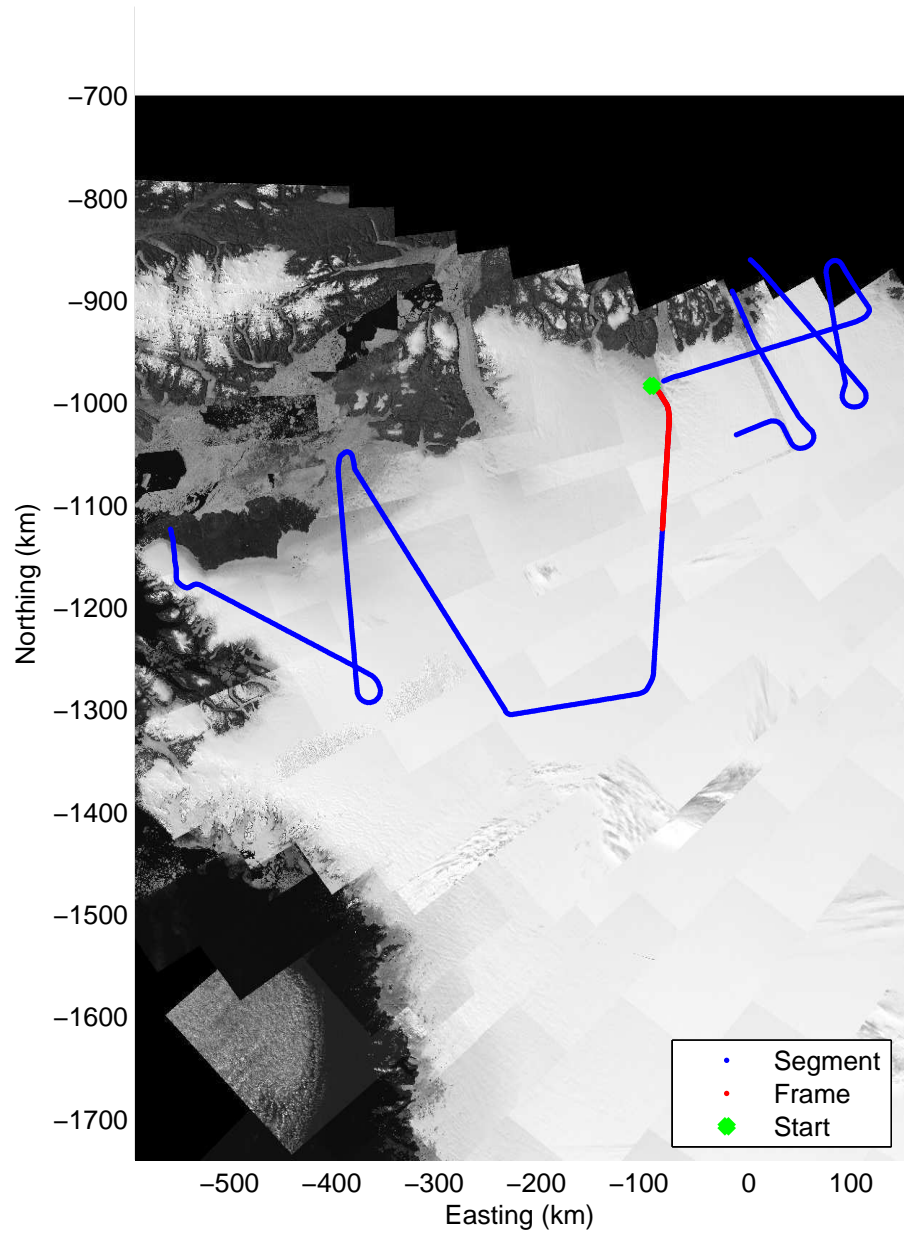

Polar Stereograph 70N/-45E

Data Frame ID: 19990517_01_007

Data Frame ID: 19990517_01_007

0.00 km	8.81 km	17.45 km	Distance	26.26 km	34.92 km	43.58 km
81.089 N	81.062 N	81.035 N	Latitude	81.008 N	80.981 N	80.945 N
47.586 W	48.064 W	48.528 W	Longitude	48.996 W	49.452 W	49.888 W

Polar Stereograph 70N/-45E

Data Frame ID: 19990517_01_008

0.00 km	29.83 km	59.73 km	Distance	89.46 km	119.39 km	149.07 km
80.897 N	80.695 N	80.429 N	Latitude	80.163 N	79.895 N	79.629 N
50.497 W	49.461 W	49.352 W	Longitude	49.330 W	49.310 W	49.291 W