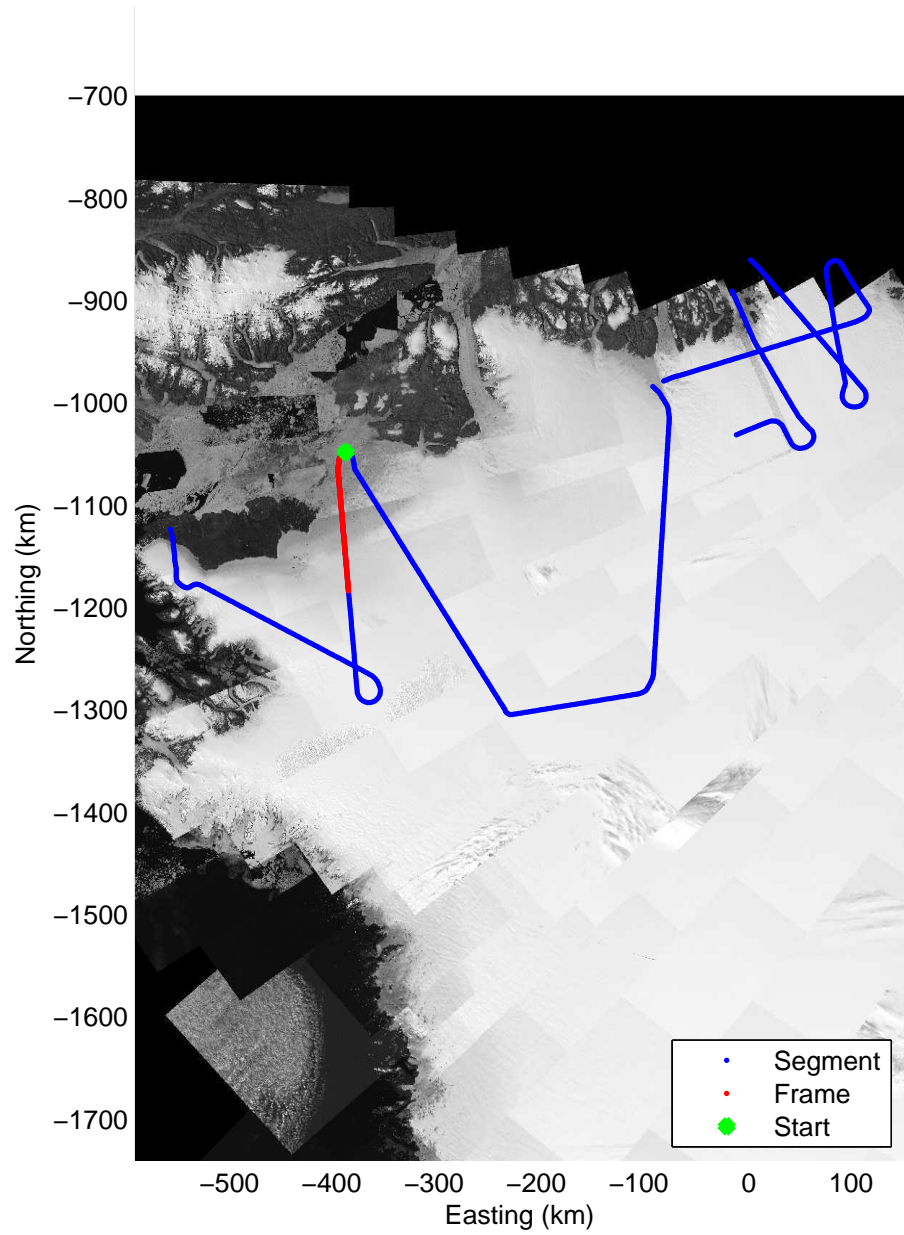

Polar Stereograph 70N/-45E

Data Frame ID: 19990517_01_013

0.00 km
79.690 N
65.583 W

28.48 km
79.454 N
65.480 W

56.97 km
79.223 N
64.893 W

Distance
Latitude
Longitude

85.45 km
78.991 N
64.331 W

113.86 km
78.759 N
63.795 W