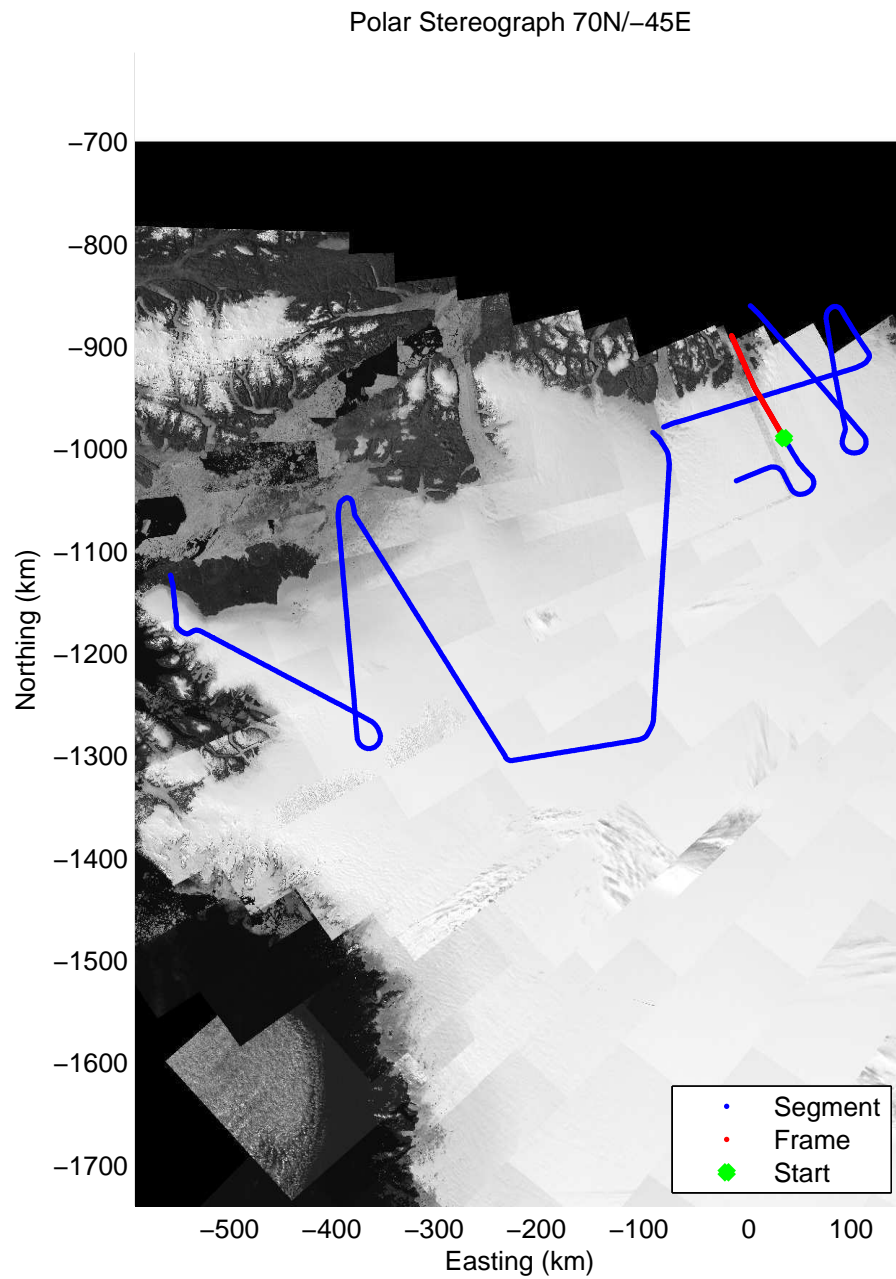

Data Frame ID: 19990517_01_002

Data Frame ID: 19990517_01_002

0.00 km	23.15 km	46.42 km	Distance	69.48 km	92.70 km	115.74 km
80.877 N	81.059 N	81.241 N	Latitude	81.424 N	81.613 N	81.800 N
43.000 W	43.632 W	44.291 W	Longitude	44.914 W	45.478 W	46.082 W