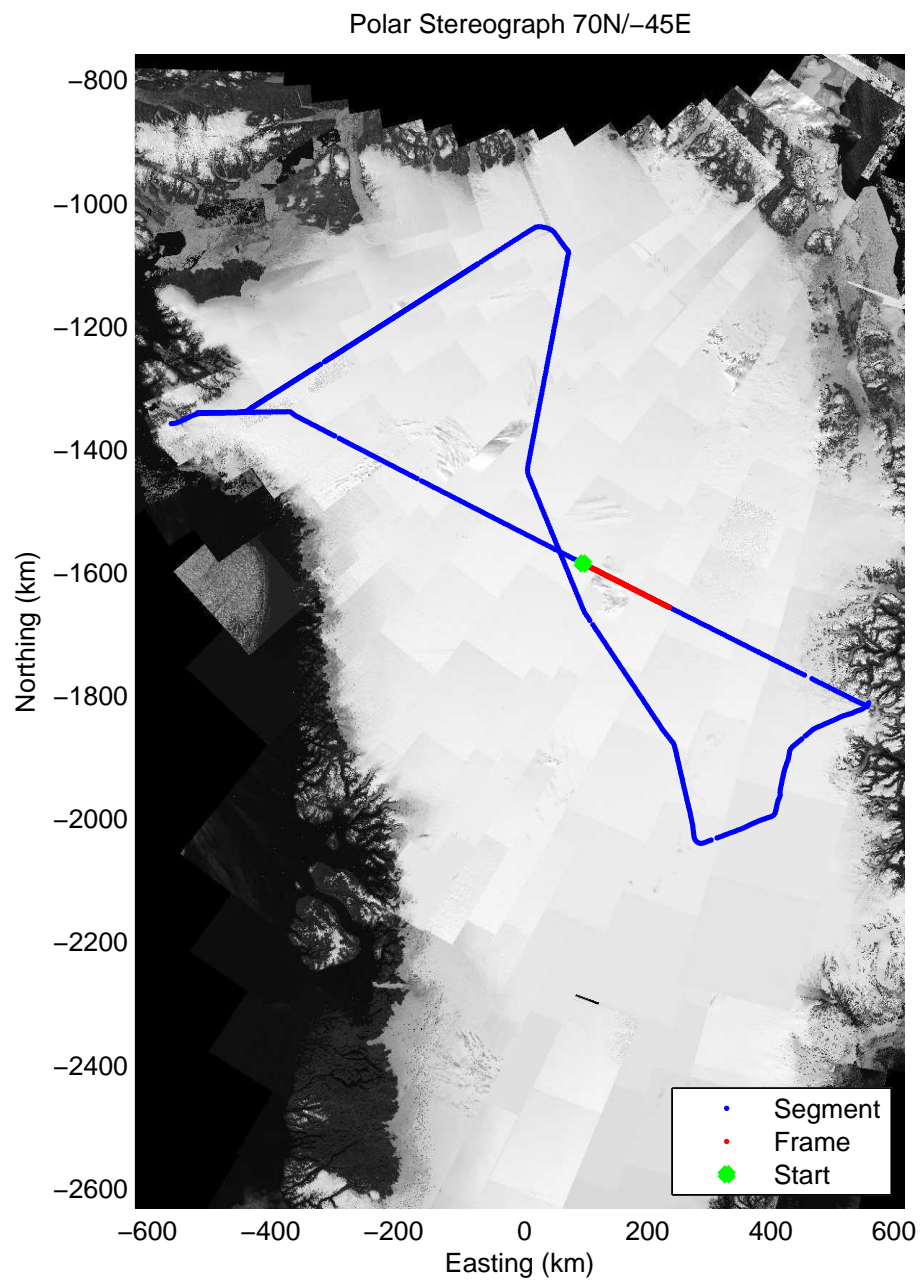

Data Frame ID: 19990514_01_006

0.00 km
76.053 N
46.458 W

30.46 km
75.932 N
45.446 W

60.93 km
75.808 N
44.452 W

Distance
Latitude
Longitude

91.32 km
75.680 N
43.478 W

121.90 km
75.547 N
42.514 W

152.19 km
75.412 N
41.577 W