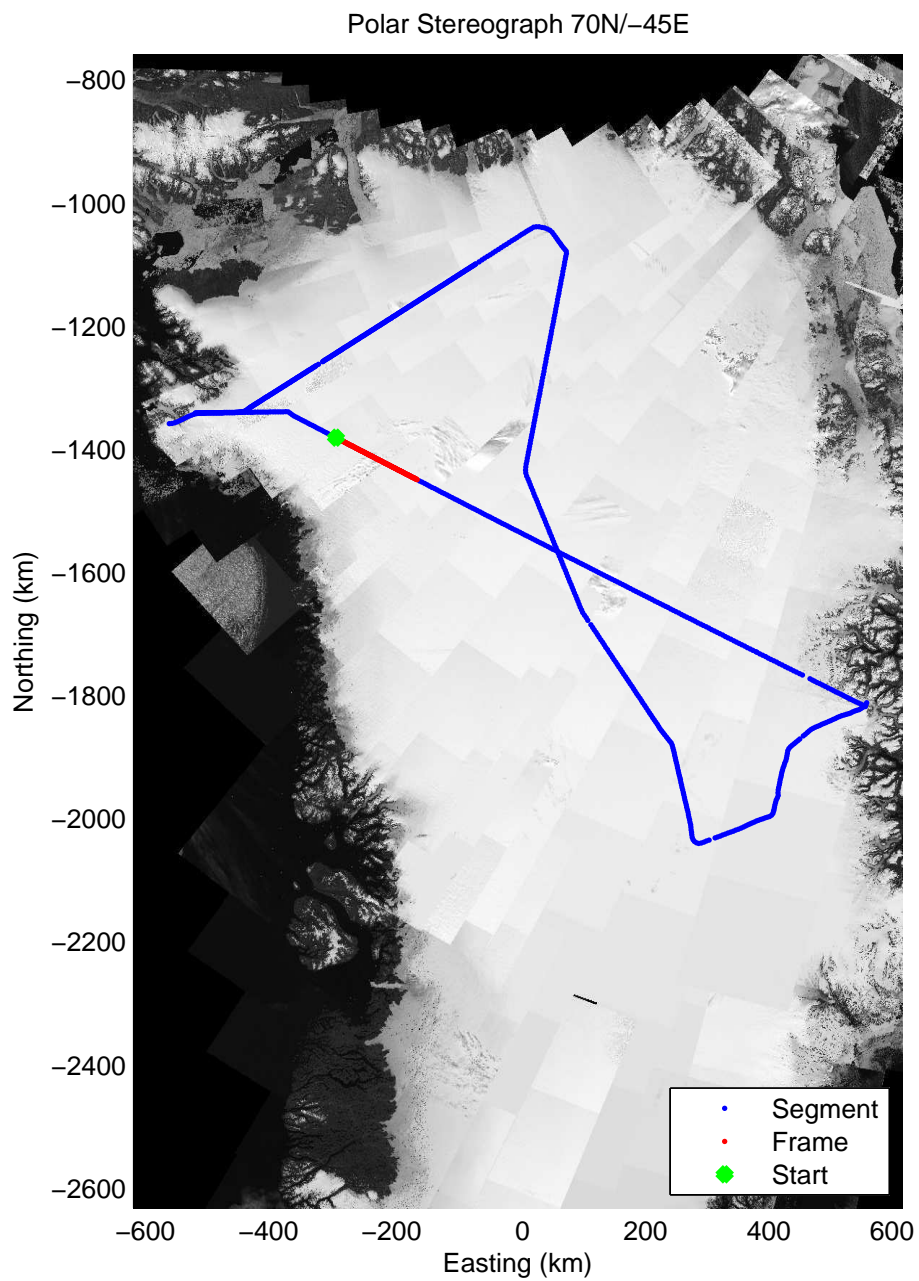

Data Frame ID: 19990514_01_003

0.00 km
77.034 N
57.974 W

2.16 km
77.029 N
57.890 W

4.20 km
77.025 N
57.812 W

Distance
Latitude
Longitude

6.25 km
77.020 N
57.733 W

8.32 km
77.015 N
57.653 W

10.25 km
77.011 N
57.579 W