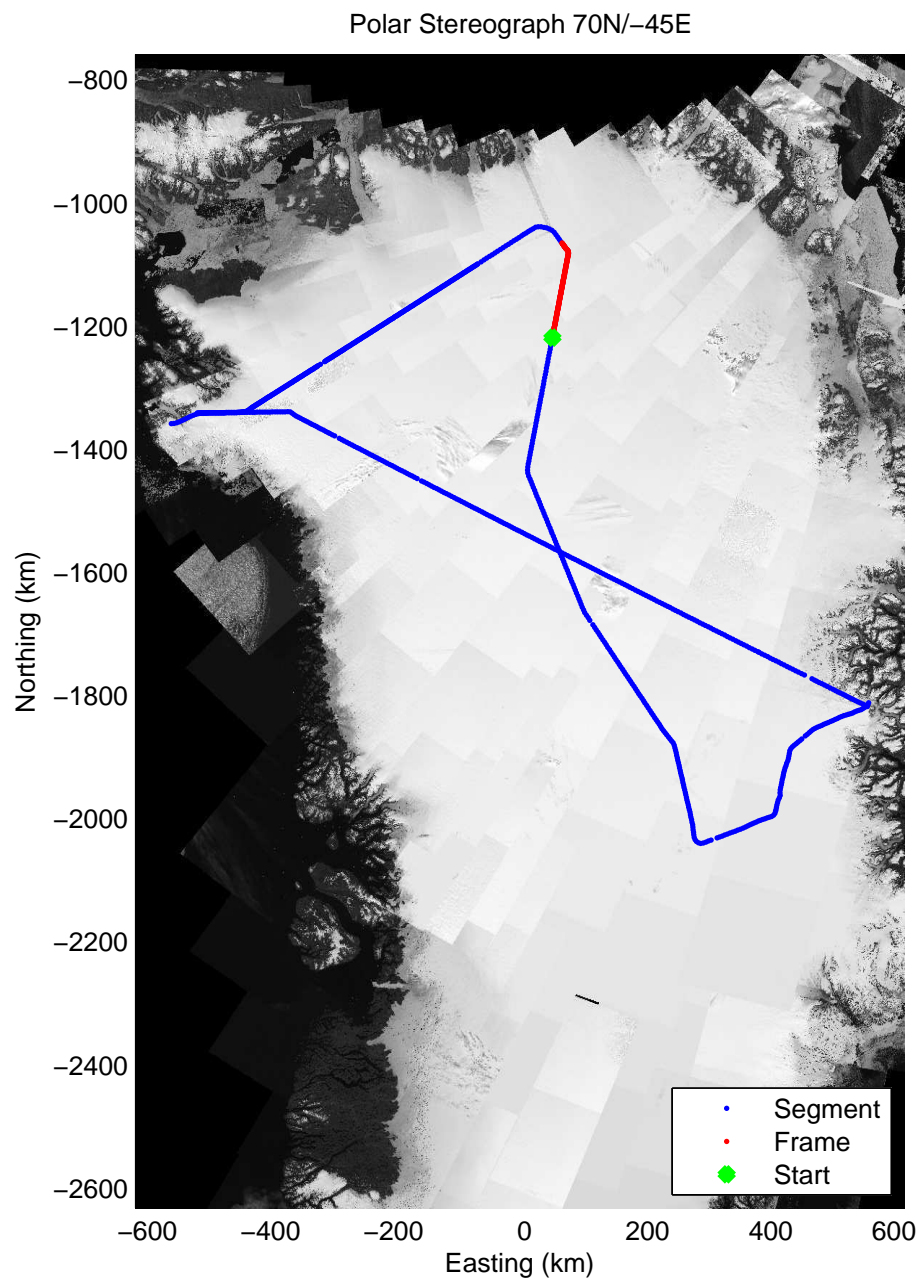

Data Frame ID: 19990514_01_019

0.00 km
77.306 N
44.401 W

33.59 km
77.601 N
44.125 W

67.01 km
77.894 N
43.835 W

Distance
Latitude
Longitude

100.58 km
78.188 N
43.532 W

134.00 km
78.480 N
43.213 W

167.49 km
78.772 N
42.877 W