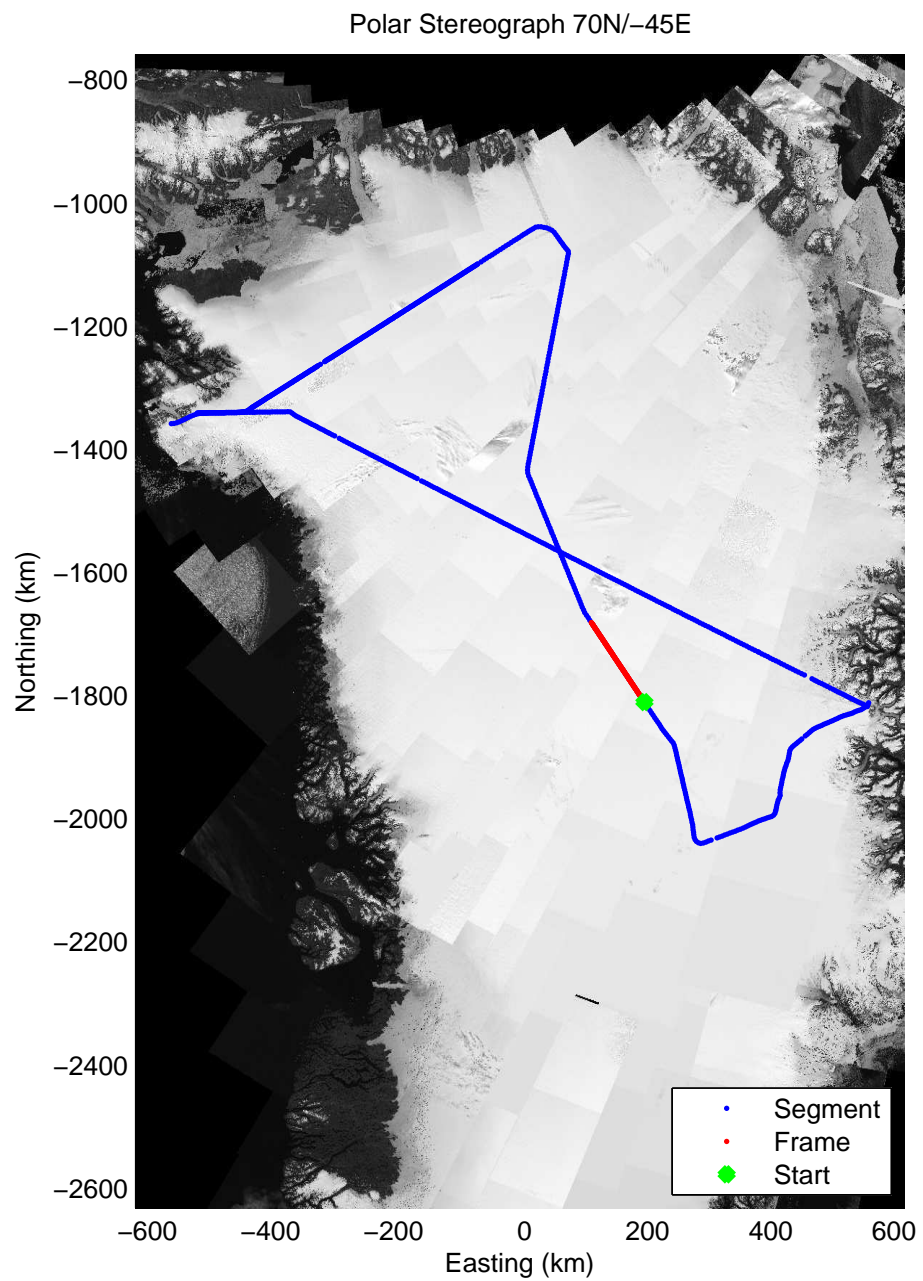

Data Frame ID: 19990514_01_015

0.00 km
72.130 N
37.469 W

28.37 km
72.383 N
37.548 W

56.60 km
72.634 N
37.638 W

Distance
Latitude
Longitude

84.79 km
72.852 N
38.067 W

113.05 km
73.077 N
38.460 W

141.24 km
73.301 N
38.861 W